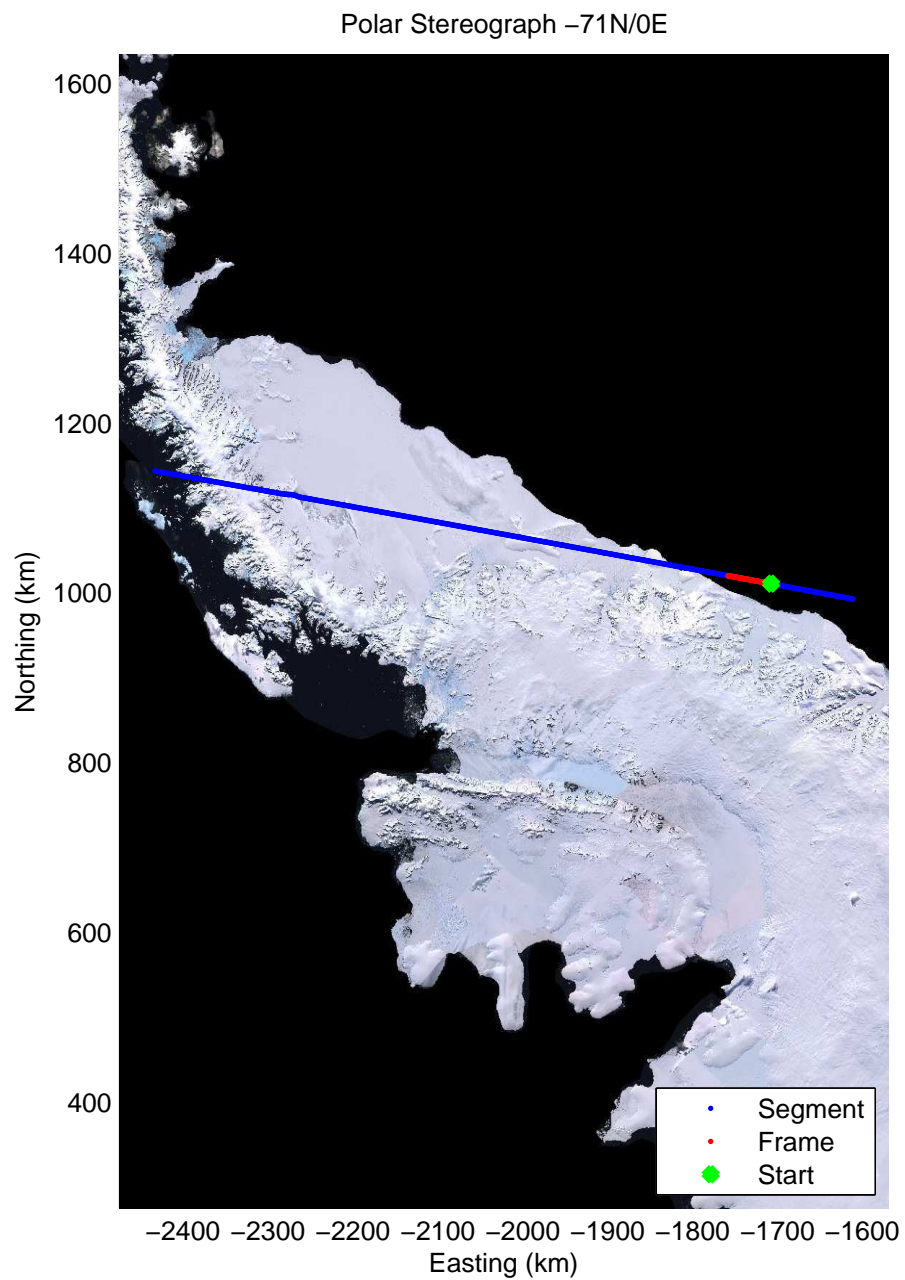

Data Frame ID: 20111020\_05\_001

0.00 km  
72.646 S  
58.507 W

10.20 km  
72.561 S  
58.615 W

20.37 km  
72.476 S  
58.723 W

distance  
latitude  
longitude

30.57 km  
72.391 S  
58.829 W

40.74 km  
72.306 S  
58.935 W

50.91 km  
72.220 S  
59.039 W

Data Frame ID: 20111020\_05\_001

<b>0.00 km</b>	<b>10.20 km</b>	<b>20.37 km</b>	<b>distance</b>	<b>30.57 km</b>	<b>40.74 km</b>	<b>50.91 km</b>
<b>72.646 S</b>	<b>72.561 S</b>	<b>72.476 S</b>	<b>latitude</b>	<b>72.391 S</b>	<b>72.306 S</b>	<b>72.220 S</b>
<b>58.507 W</b>	<b>58.615 W</b>	<b>58.723 W</b>	<b>longitude</b>	<b>58.829 W</b>	<b>58.935 W</b>	<b>59.039 W</b>

Data Frame ID: 20111020\_05\_002

0.00 km	10.41 km	20.79 km	distance	31.17 km	41.55 km	51.93 km
72.237 S	72.149 S	72.062 S	latitude	71.975 S	71.888 S	71.800 S
59.019 W	59.125 W	59.229 W	longitude	59.333 W	59.436 W	59.537 W