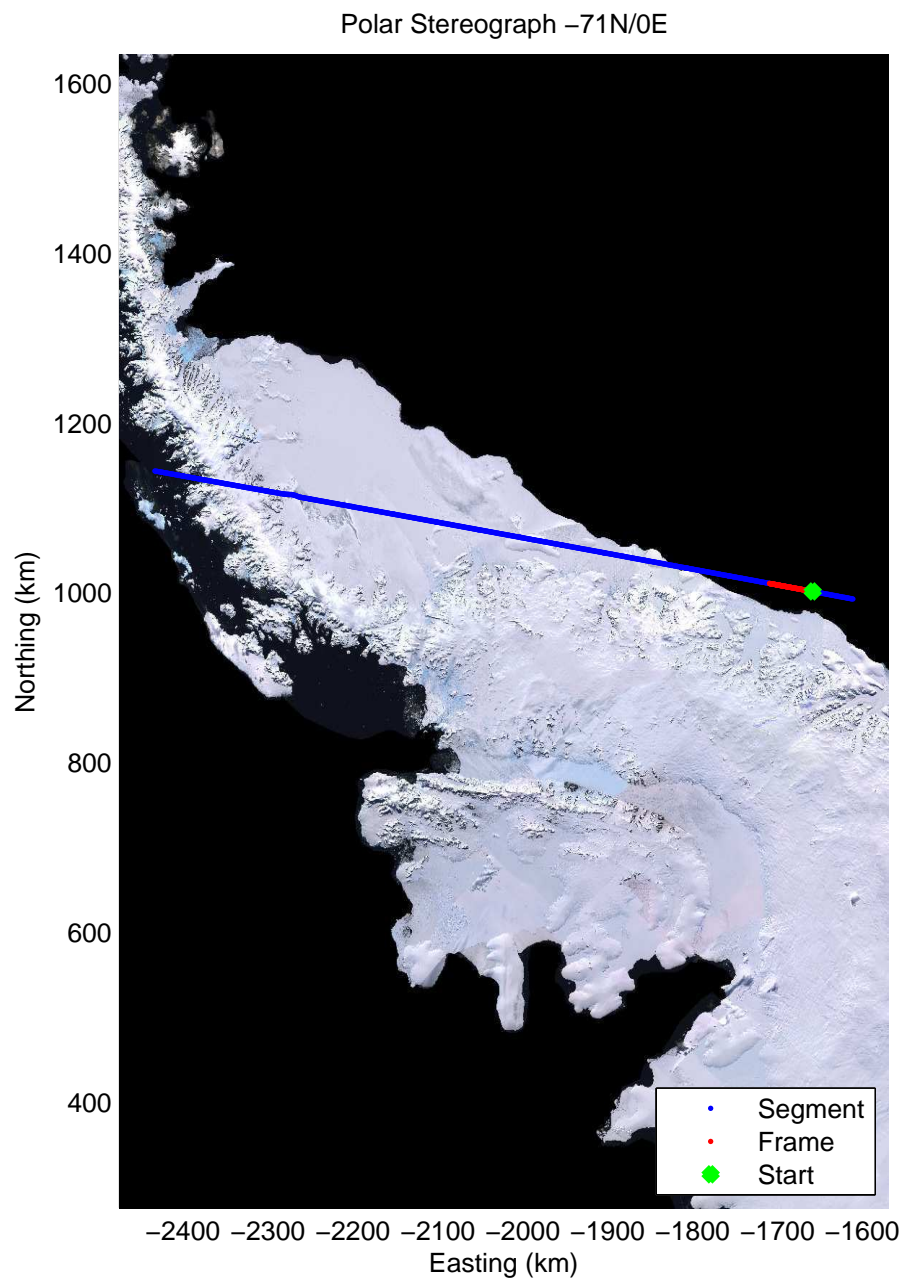

Data Frame ID: 20111020\_05\_001

0.00 km  
72.646 S  
58.507 W

10.20 km  
72.561 S  
58.615 W

20.37 km  
72.476 S  
58.723 W

distance  
latitude  
longitude

30.57 km  
72.391 S  
58.829 W

40.74 km  
72.306 S  
58.935 W

50.91 km  
72.220 S  
59.039 W

Data Frame ID: 20111020\_05\_001

<b>0.00 km</b>	<b>10.20 km</b>	<b>20.37 km</b>	<b>distance</b>	<b>30.57 km</b>	<b>40.74 km</b>	<b>50.91 km</b>
<b>72.646 S</b>	<b>72.561 S</b>	<b>72.476 S</b>	<b>latitude</b>	<b>72.391 S</b>	<b>72.306 S</b>	<b>72.220 S</b>
<b>58.507 W</b>	<b>58.615 W</b>	<b>58.723 W</b>	<b>longitude</b>	<b>58.829 W</b>	<b>58.935 W</b>	<b>59.039 W</b>

Data Frame ID: 20111020\_05\_002

0.00 km	10.41 km	20.79 km	distance	31.17 km	41.55 km	51.93 km
72.237 S	72.149 S	72.062 S	latitude	71.975 S	71.888 S	71.800 S
59.019 W	59.125 W	59.229 W	longitude	59.333 W	59.436 W	59.537 W