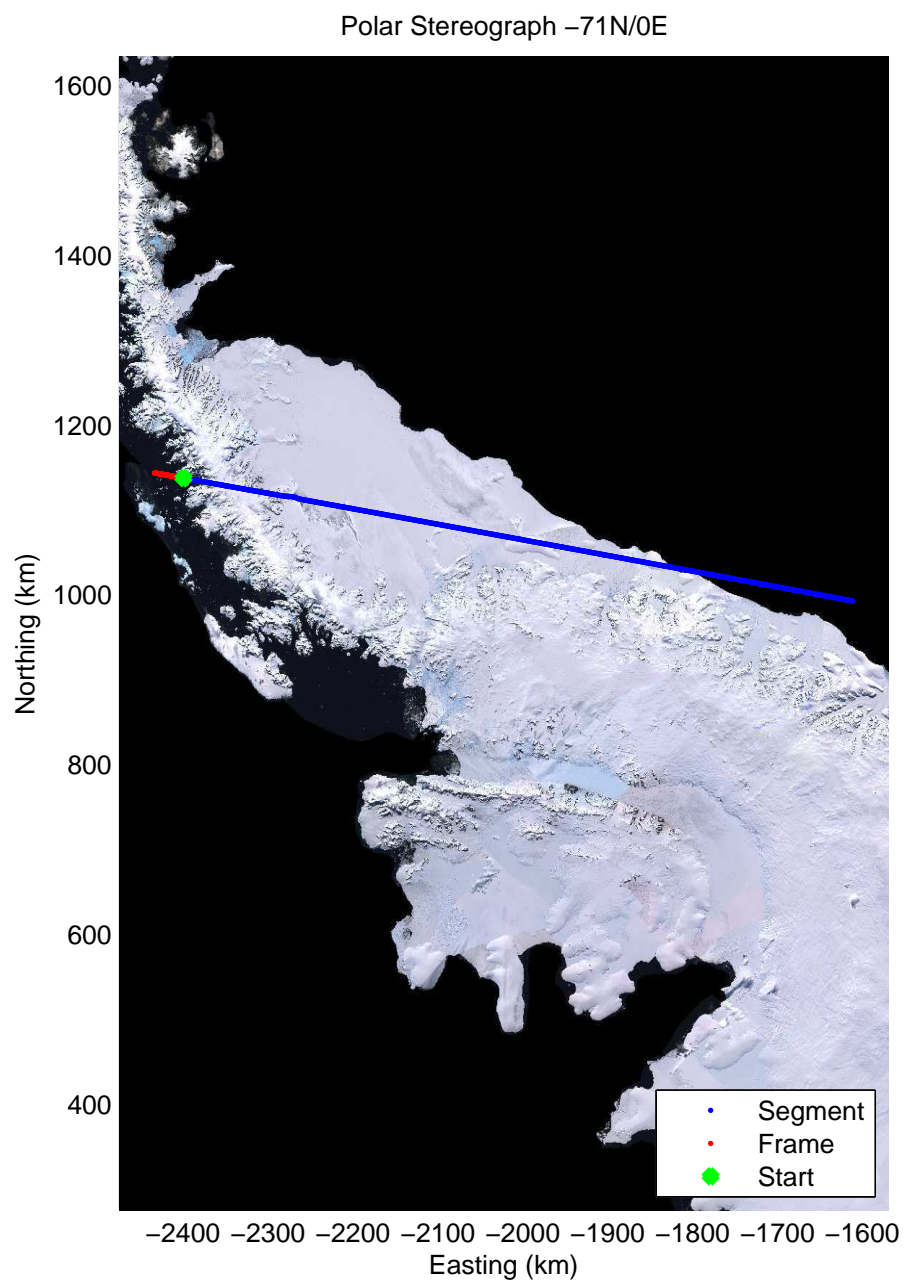

41.55 km  
66.343 S  
64.388 W

51.93 km  
66.253 S  
64.449 W

Data Frame ID: 20111020\_05\_016

Data Frame ID: 20111020\_05\_016

Data Frame ID: 20111020\_05\_017

0.00 km	6.90 km	13.77 km	distance	20.64 km	27.51 km	34.36 km
65.838 S	65.778 S	65.719 S	latitude	65.659 S	65.600 S	65.540 S
64.727 W	64.766 W	64.804 W	longitude	64.843 W	64.881 W	64.920 W