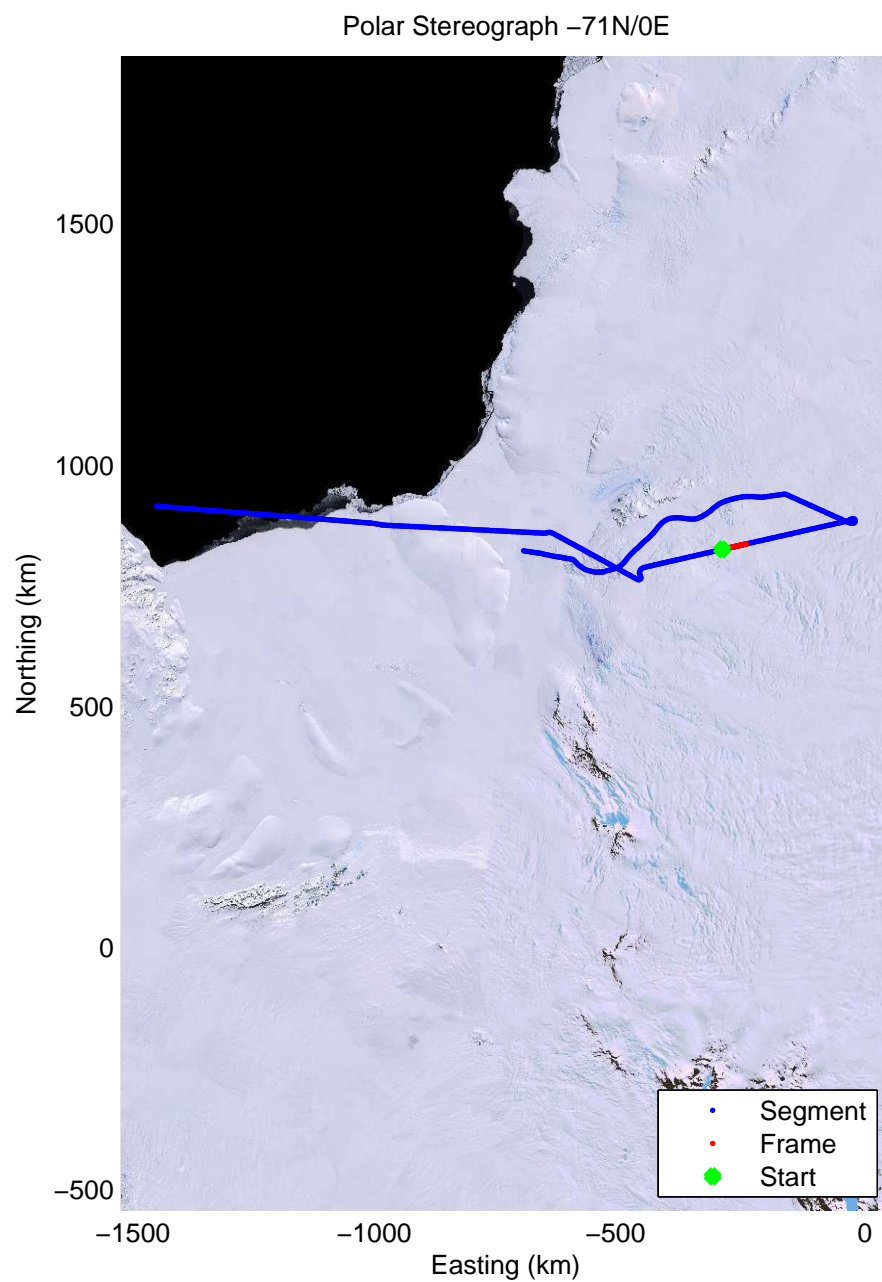

Data Frame ID: 20111020_02_024

Data Frame ID: 20111020_02_024

Data Frame ID: 20111020_02_025

Data Frame ID: 20111020_02_025

Data Frame ID: 20111020_02_026

0.00 km	10.41 km	20.79 km	distance	31.17 km	41.55 km	51.93 km
81.954 S	81.964 S	81.974 S	latitude	81.982 S	81.989 S	81.996 S
19.683 W	19.021 W	18.359 W	longitude	17.696 W	17.032 W	16.367 W