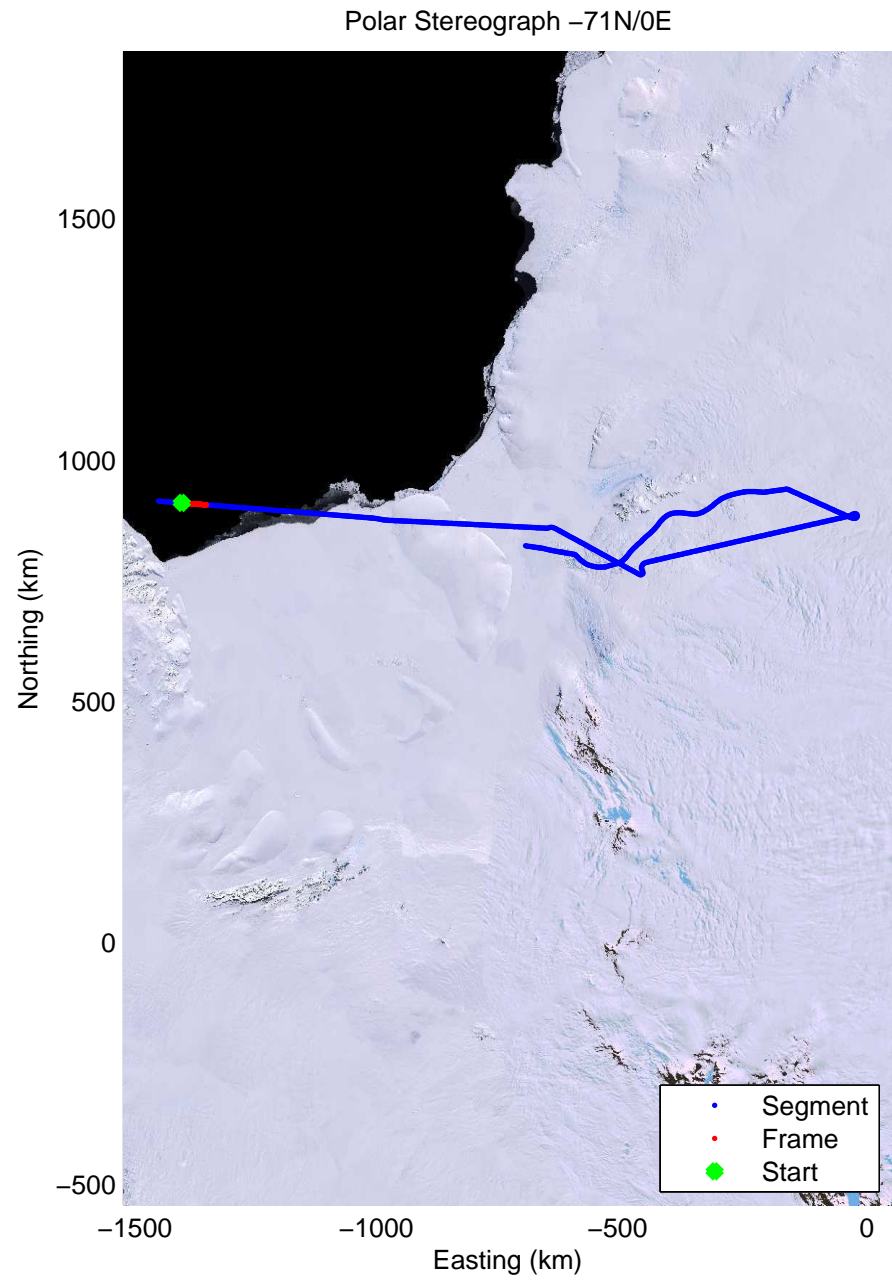

Data Frame ID: 20111020_02_001

0.00 km	10.20 km	20.37 km	distance	30.57 km	40.74 km	50.91 km
74.186 S	74.267 S	74.347 S	latitude	74.428 S	74.508 S	74.588 S
58.077 W	57.922 W	57.765 W	longitude	57.607 W	57.447 W	57.285 W