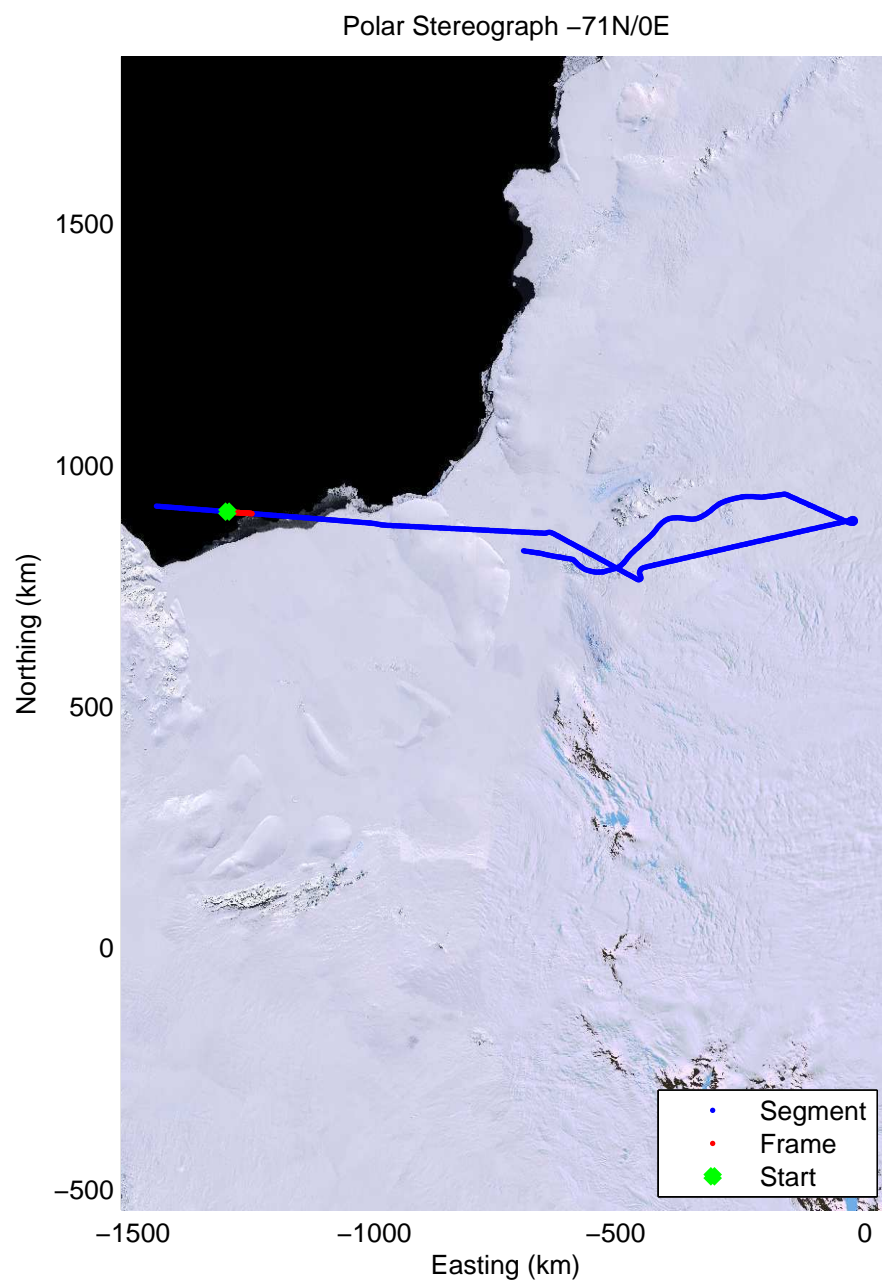

Data Frame ID: 20111020_02_002

0.00 km	10.41 km	20.79 km	distance	31.17 km	41.55 km	51.93 km
74.573 S	74.655 S	74.736 S	latitude	74.818 S	74.899 S	74.981 S
57.316 W	57.150 W	56.982 W	longitude	56.812 W	56.641 W	56.468 W

Data Frame ID: 20111020_02_003

Data Frame ID: 20111020_02_003

Data Frame ID: 20111020_02_004

0.00 km	10.41 km	20.79 km	distance	31.17 km	41.55 km	51.93 km
75.355 S	75.436 S	75.517 S	latitude	75.596 S	75.676 S	75.756 S
55.641 W	55.463 W	55.277 W	longitude	55.084 W	54.892 W	54.700 W