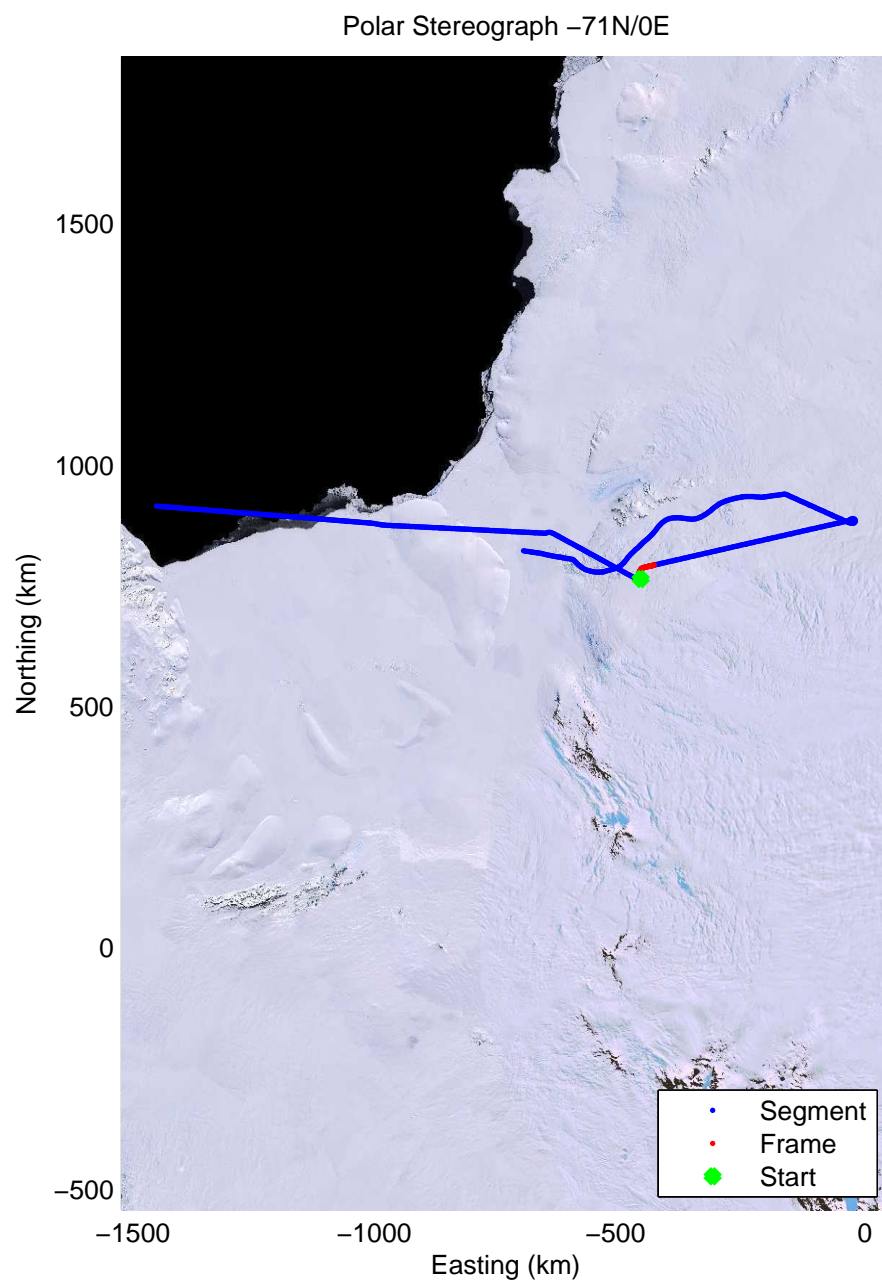

Data Frame ID: 20111020_02_020

Data Frame ID: 20111020_02_021

Data Frame ID: 20111020_02_021

0.00 km	10.41 km	20.79 km	distance	31.17 km	41.55 km	51.93 km
81.435 S	81.517 S	81.599 S	latitude	81.680 S	81.761 S	81.780 S
32.959 W	32.661 W	32.357 W	longitude	32.047 W	31.731 W	31.200 W