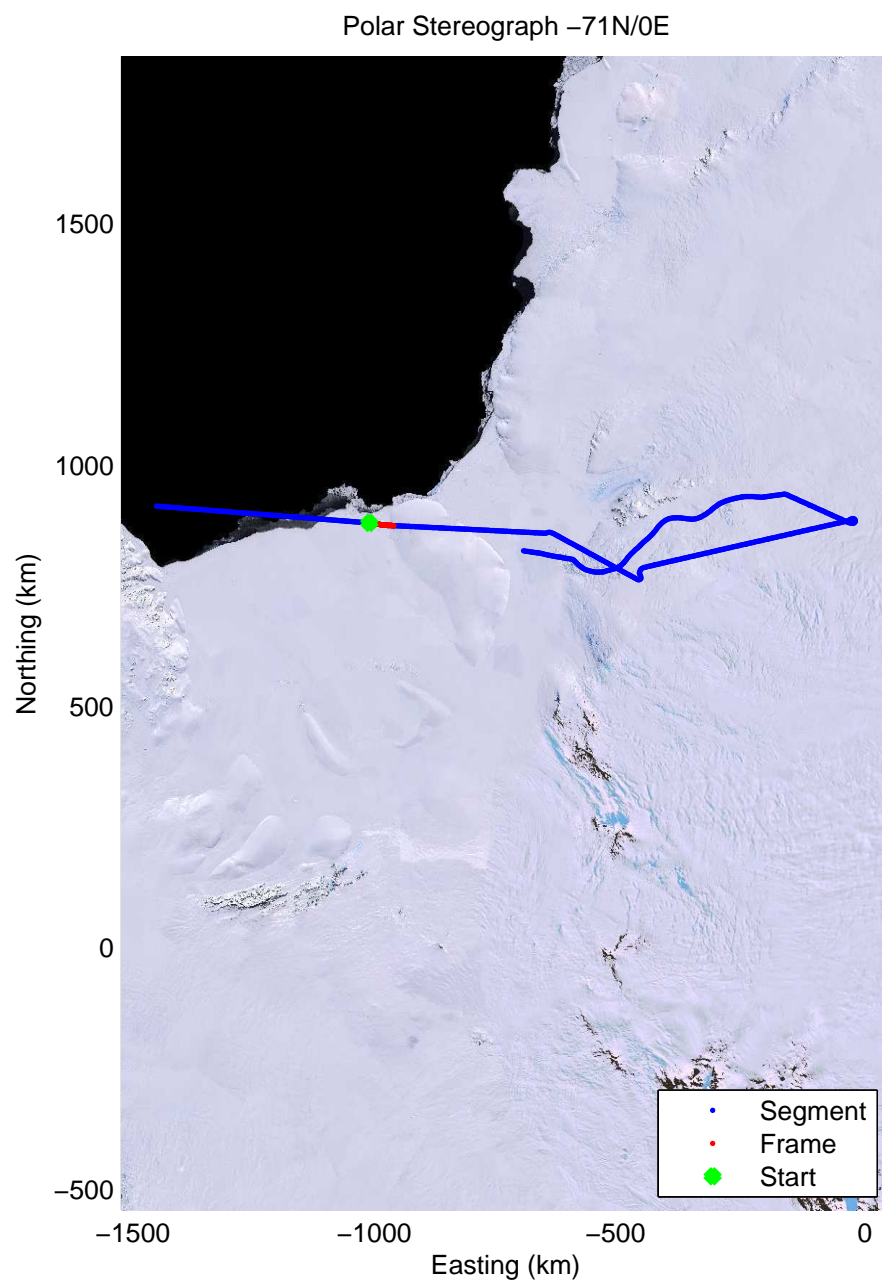

Data Frame ID: 20111020_02_009

0.00 km	10.40 km	20.78 km	distance	31.16 km	41.54 km	51.92 km
77.246 S	77.322 S	77.398 S	latitude	77.474 S	77.549 S	77.625 S
50.594 W	50.352 W	50.108 W	longitude	49.861 W	49.610 W	49.357 W