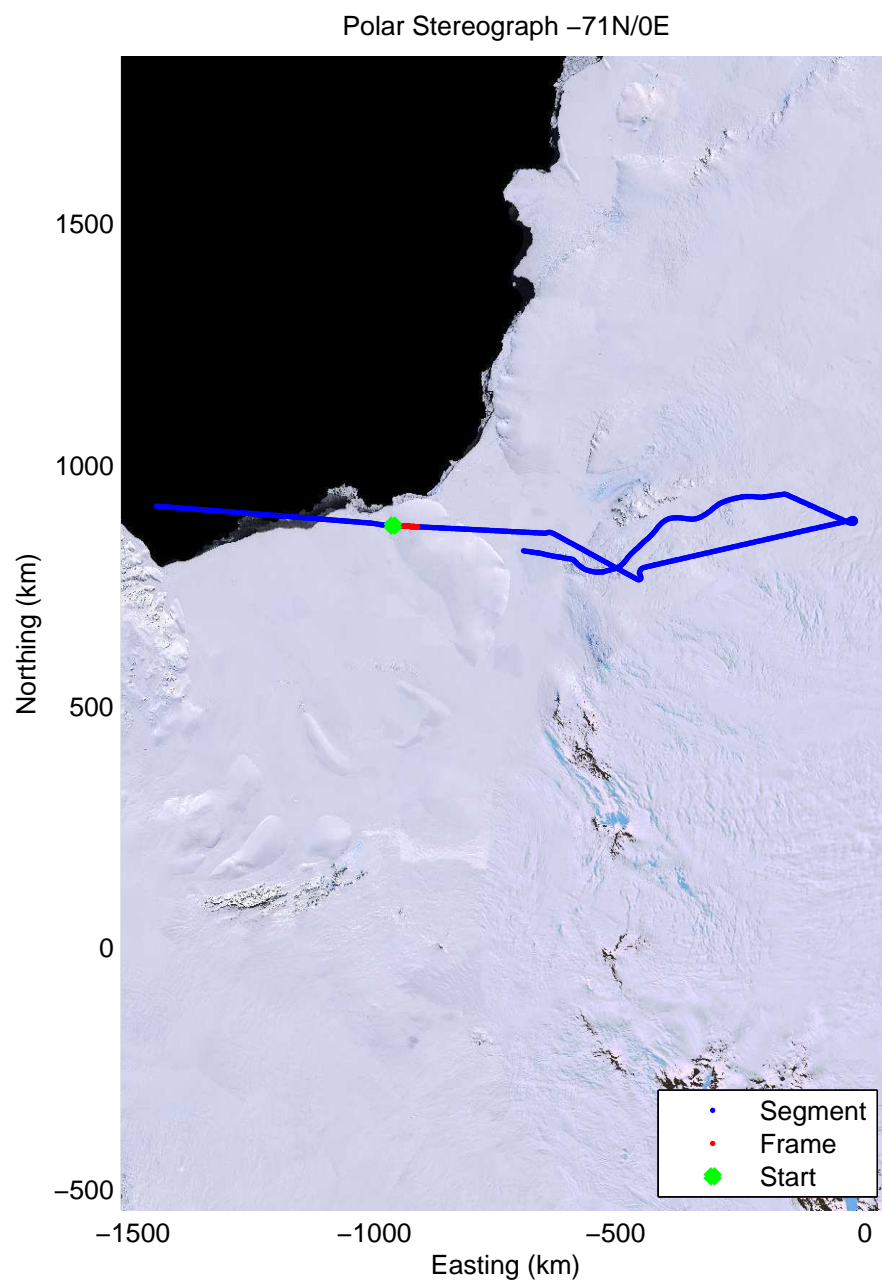

Data Frame ID: 20111020_02_009

0.00 km	10.40 km	20.78 km	distance	31.16 km	41.54 km	51.92 km
77.246 S	77.322 S	77.398 S	latitude	77.474 S	77.549 S	77.625 S
50.594 W	50.352 W	50.108 W	longitude	49.861 W	49.610 W	49.357 W

Data Frame ID: 20111020_02_010

Data Frame ID: 20111020_02_010

Data Frame ID: 20111020_02_011

0.00 km	10.41 km	20.79 km	distance	31.17 km	41.55 km	51.93 km
77.977 S	78.049 S	78.121 S	latitude	78.193 S	78.264 S	78.335 S
48.196 W	47.913 W	47.627 W	longitude	47.337 W	47.045 W	46.748 W