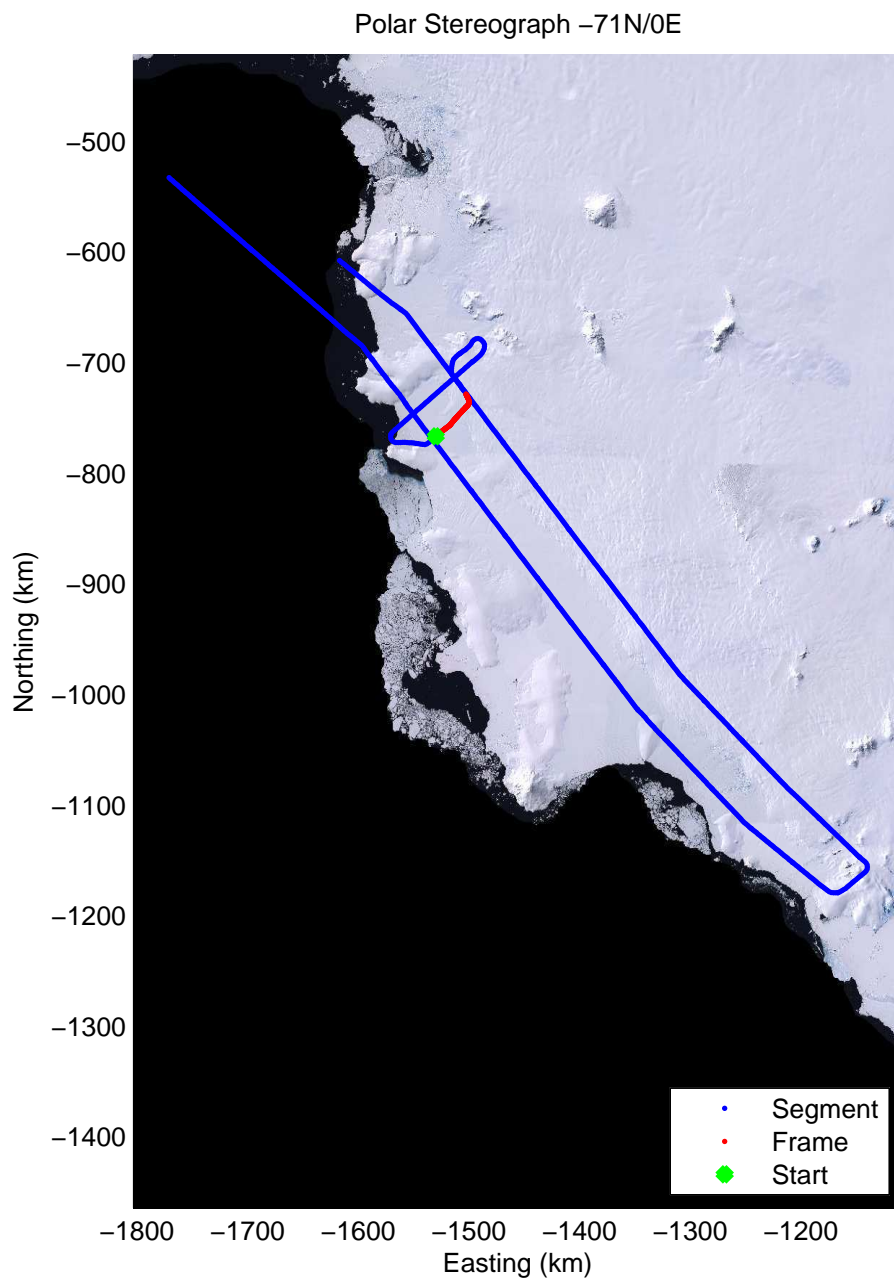

Data Frame ID: 20111017\_02\_034

0.00 km	10.41 km	20.79 km	distance	31.17 km	41.55 km	51.93 km
74.286 S	74.378 S	74.466 S	latitude	74.552 S	74.639 S	74.661 S
116.520 W	116.446 W	116.349 W	longitude	116.218 W	116.097 W	115.773 W