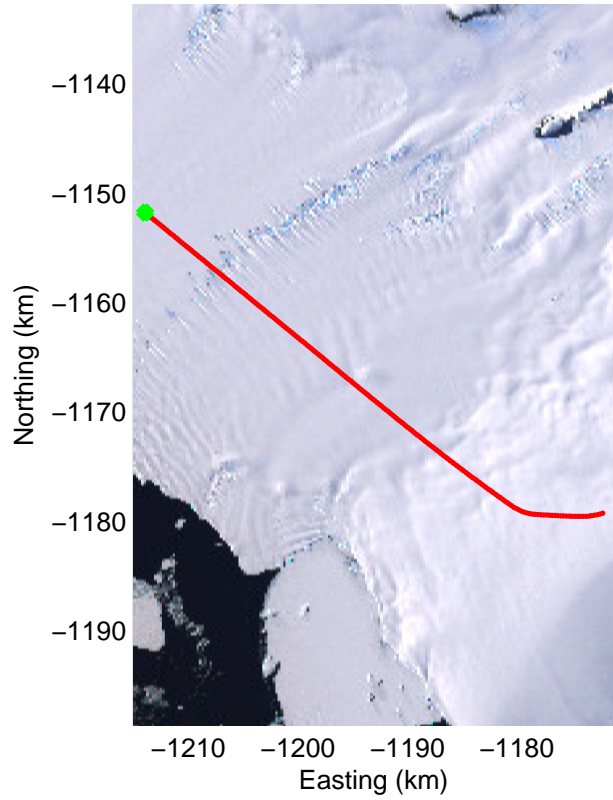

Data Frame ID: 20111017\_02\_014

Data Frame ID: 20111017\_02\_015

Data Frame ID: 20111017\_02\_015

0.00 km	10.41 km	20.79 km	distance	31.17 km	41.55 km	51.93 km
74.620 S	74.634 S	74.647 S	latitude	74.660 S	74.672 S	74.684 S
131.803 W	132.151 W	132.498 W	longitude	132.846 W	133.194 W	133.543 W