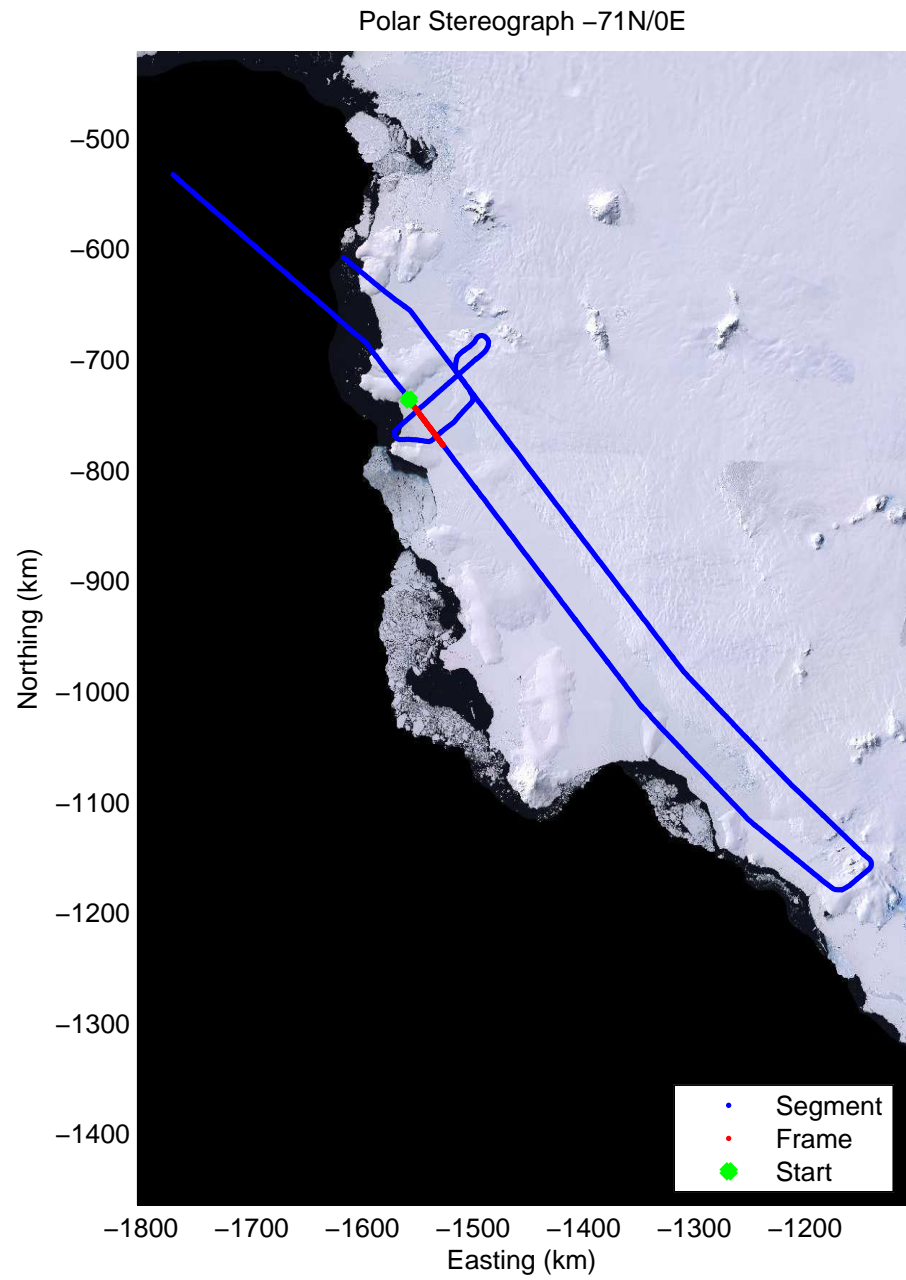

Data Frame ID: 20111017\_02\_003

Data Frame ID: 20111017\_02\_004

Data Frame ID: 20111017\_02\_004

Data Frame ID: 20111017\_02\_005

0.00 km	10.40 km	20.78 km	distance	31.17 km	41.55 km	51.93 km
74.181 S	74.198 S	74.216 S	latitude	74.233 S	74.251 S	74.267 S
115.202 W	115.538 W	115.873 W	longitude	116.209 W	116.545 W	116.882 W