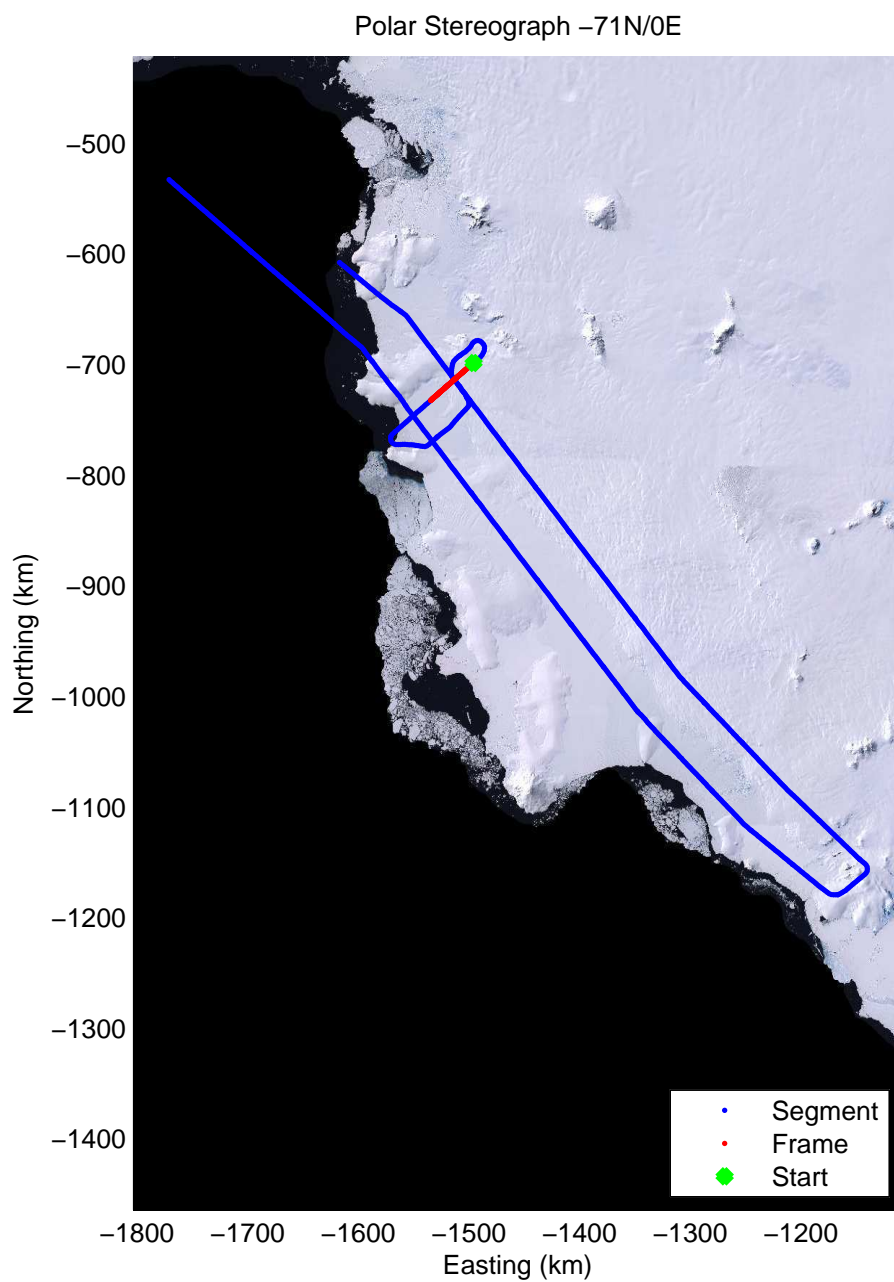

Data Frame ID: 20111017\_02\_029

Data Frame ID: 20111017\_02\_030

Data Frame ID: 20111017\_02\_030

0.00 km	10.40 km	20.78 km	distance	31.16 km	41.54 km	51.92 km
74.755 S	74.845 S	74.928 S	latitude	74.969 S	74.905 S	74.815 S
114.555 W	114.475 W	114.342 W	longitude	114.623 W	114.865 W	114.953 W