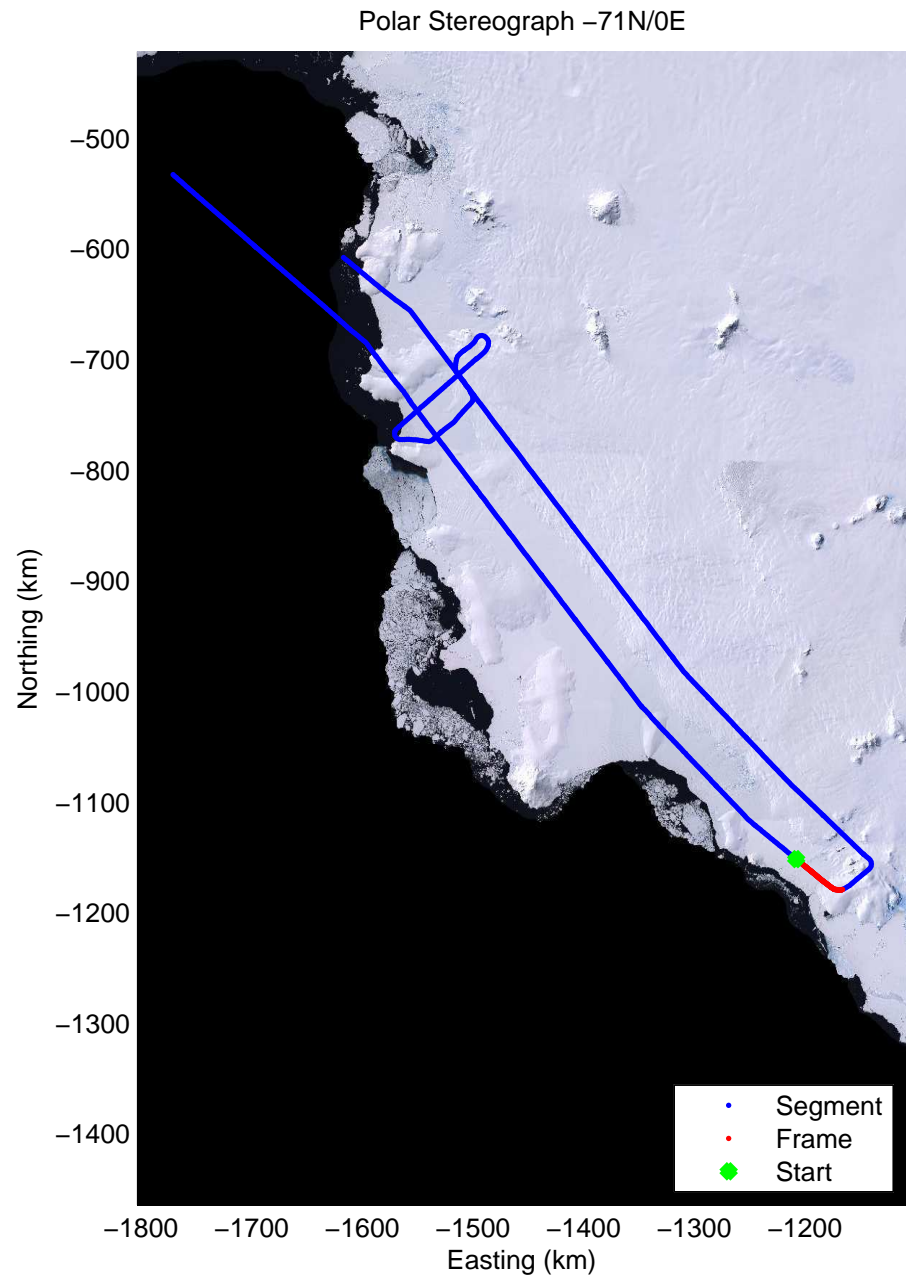

Data Frame ID: 20111017\_02\_014

Data Frame ID: 20111017\_02\_015

Data Frame ID: 20111017\_02\_015

0.00 km	10.41 km	20.79 km	distance	31.17 km	41.55 km	51.93 km
74.620 S	74.634 S	74.647 S	latitude	74.660 S	74.672 S	74.684 S
131.803 W	132.151 W	132.498 W	longitude	132.846 W	133.194 W	133.543 W