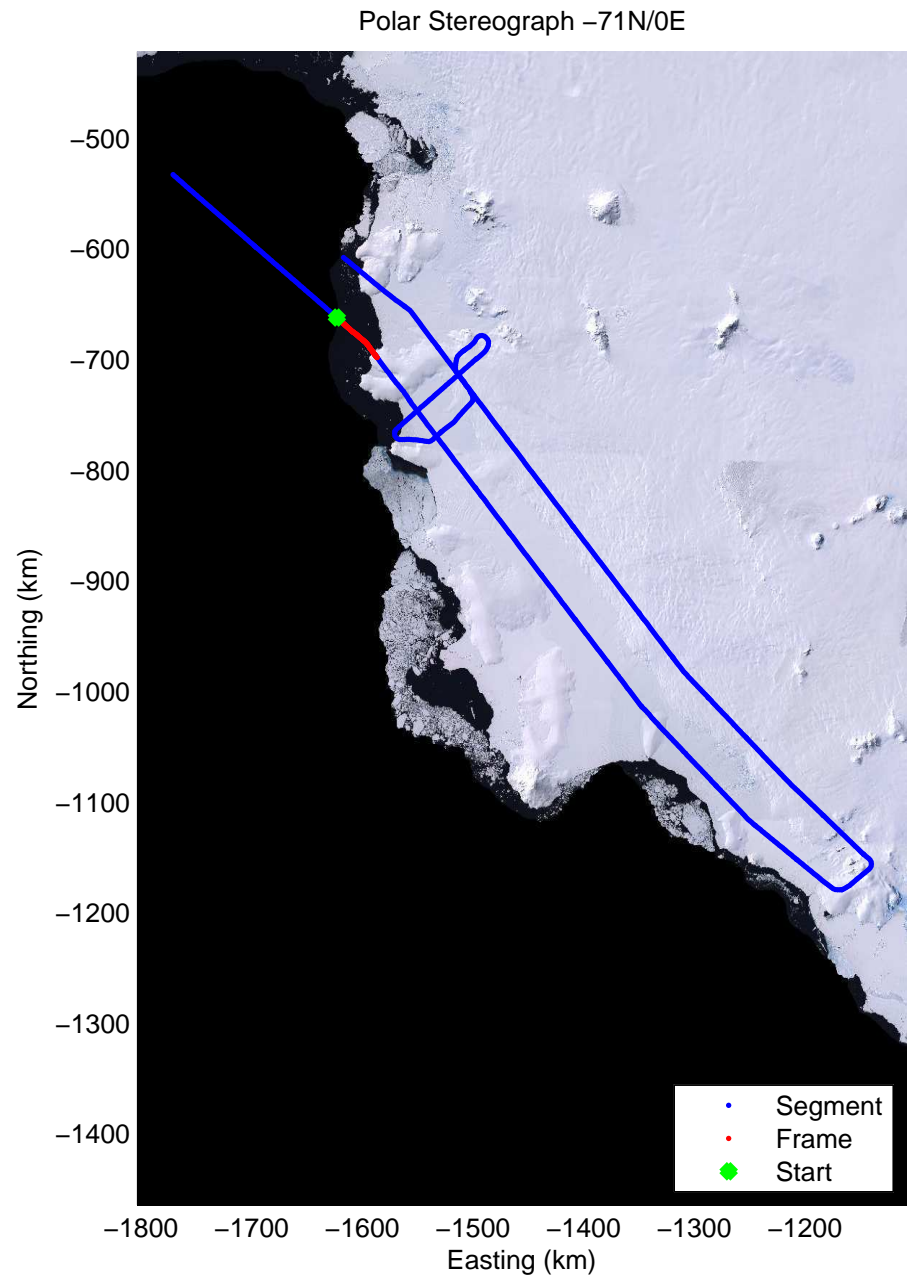

Data Frame ID: 20111017\_02\_001

Data Frame ID: 20111017\_02\_001

Data Frame ID: 20111017\_02\_002

0.00 km	20.40 km	40.79 km	distance	61.15 km	81.53 km	101.90 km
73.487 S	73.576 S	73.664 S	latitude	73.751 S	73.836 S	73.918 S
109.309 W	109.870 W	110.437 W	longitude	111.009 W	111.587 W	112.174 W

Data Frame ID: 20111017\_02\_002

Data Frame ID: 20111017\_02\_003

0.00 km	10.38 km	20.78 km	distance	31.14 km	41.52 km	51.90 km
73.910 S	73.951 S	73.993 S	latitude	74.035 S	74.065 S	74.085 S
112.117 W	112.420 W	112.721 W	longitude	113.019 W	113.339 W	113.669 W