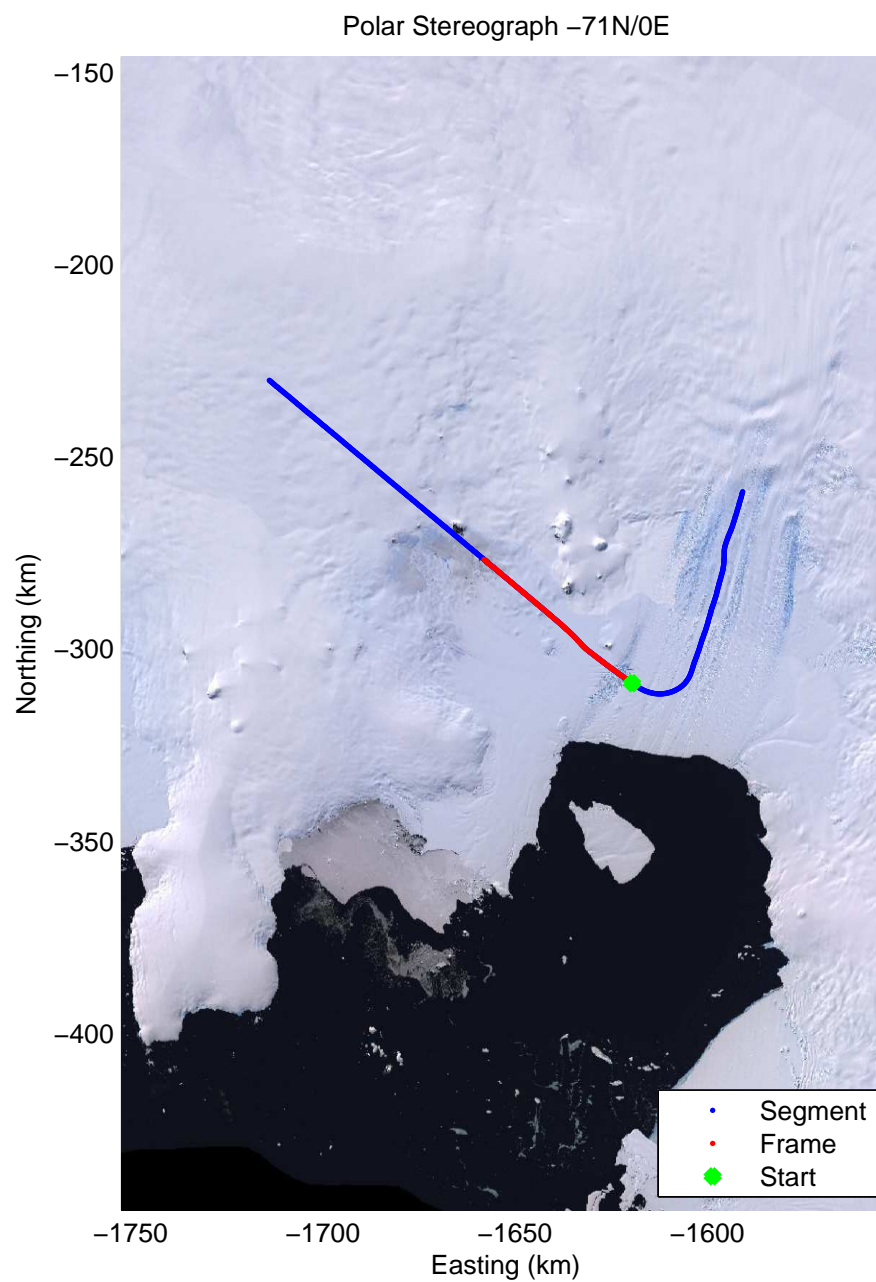

Data Frame ID: 20111014\_09\_001

0.00 km  
75.227 S  
99.241 W

14.04 km  
75.169 S  
99.677 W

28.09 km  
75.125 S  
100.134 W

distance  
latitude  
longitude

42.13 km  
75.067 S  
100.566 W

56.17 km  
74.988 S  
100.927 W

70.17 km  
74.880 S  
100.742 W

Data Frame ID: 20111014\_09\_001

0.00 km	14.04 km	28.09 km	distance	42.13 km	56.17 km	70.17 km
75.227 S	75.169 S	75.125 S	latitude	75.067 S	74.988 S	74.880 S
99.241 W	99.677 W	100.134 W	longitude	100.566 W	100.927 W	100.742 W