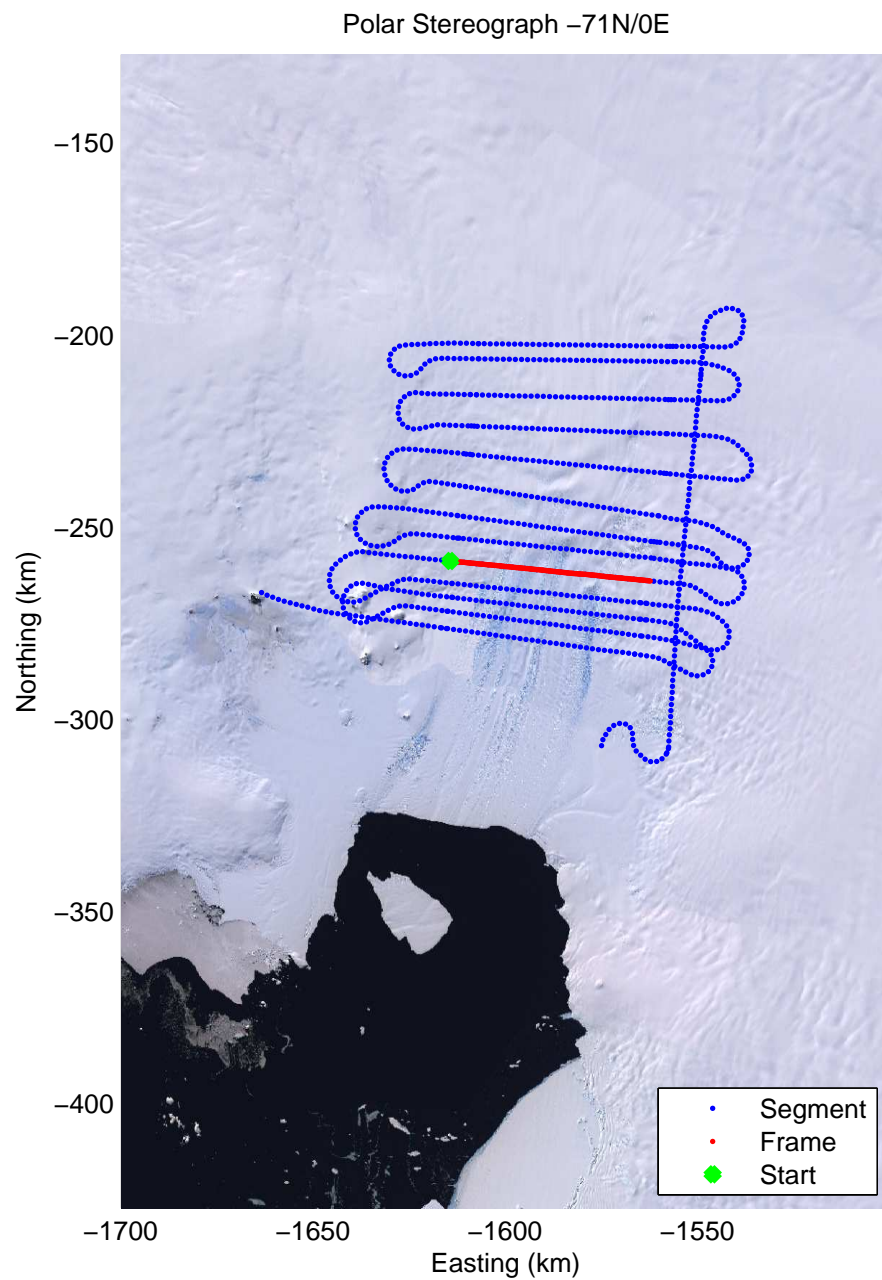

Data Frame ID: 20111014\_07\_009

Data Frame ID: 20111014\_07\_010

Data Frame ID: 20111014\_07\_010

Data Frame ID: 20111014\_07\_011

0.00 km	11.70 km	23.39 km	distance	35.10 km	46.80 km	58.46 km
75.458 S	75.559 S	75.643 S	latitude	75.681 S	75.583 S	75.483 S
99.562 W	99.675 W	99.915 W	longitude	99.630 W	99.489 W	99.365 W