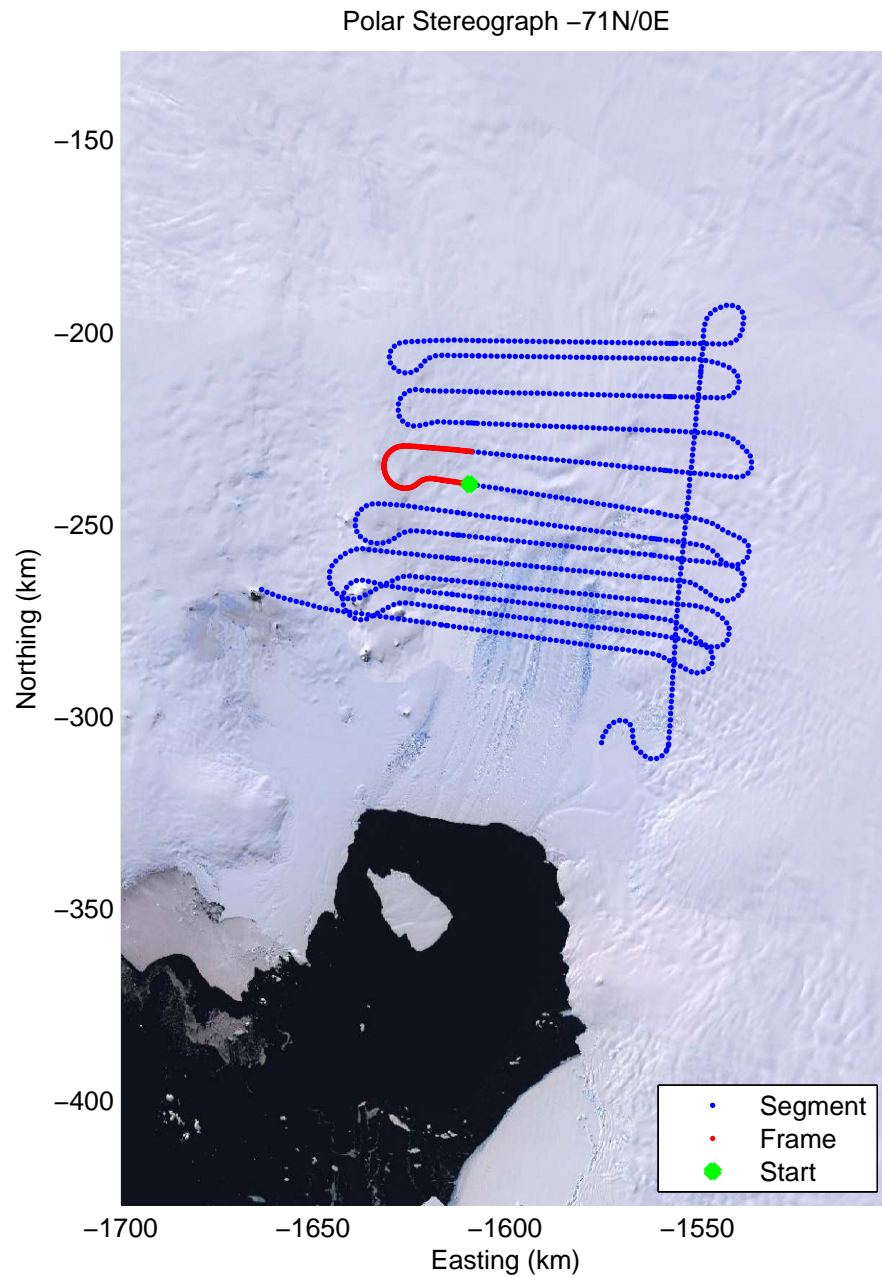

Data Frame ID: 20111014\_07\_015

Data Frame ID: 20111014\_07\_016

Data Frame ID: 20111014\_07\_016

Data Frame ID: 20111014\_07\_017

0.00 km	10.56 km	21.12 km	distance	31.65 km	42.21 km	52.74 km
75.089 S	74.998 S	74.911 S	latitude	74.921 S	75.013 S	75.105 S
98.460 W	98.356 W	98.358 W	longitude	98.049 W	98.082 W	98.168 W