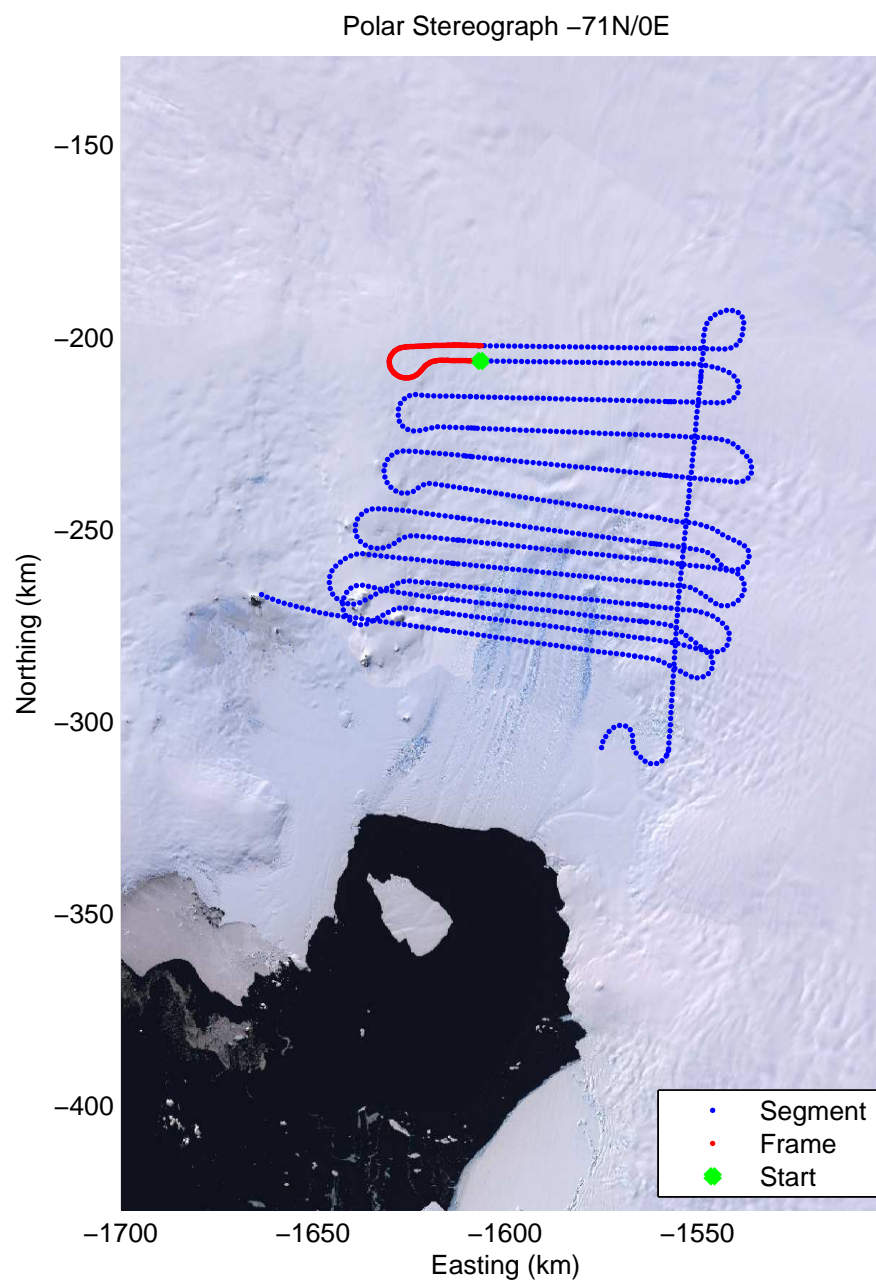

Data Frame ID: 20111014\_07\_023

Data Frame ID: 20111014\_07\_023

Data Frame ID: 20111014\_07\_024

Data Frame ID: 20111014\_07\_024

0.00 km	10.74 km	21.48 km	distance	32.22 km	42.96 km	53.67 km
75.614 S	75.519 S	75.424 S	latitude	75.329 S	75.234 S	75.139 S
97.572 W	97.516 W	97.460 W	longitude	97.406 W	97.351 W	97.299 W