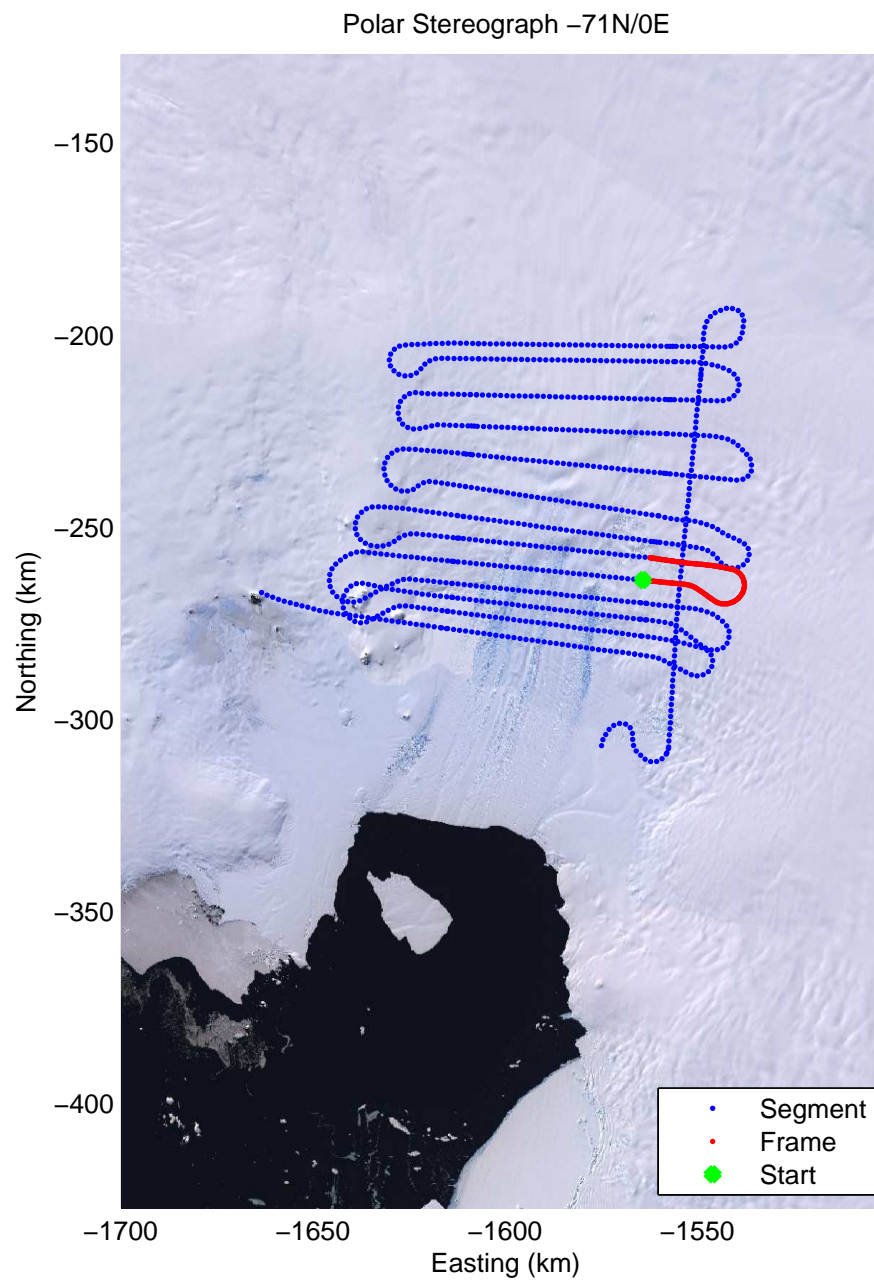

Data Frame ID: 20111014\_07\_009

Data Frame ID: 20111014\_07\_010

Data Frame ID: 20111014\_07\_010

Data Frame ID: 20111014\_07\_011

0.00 km	11.70 km	23.39 km	distance	35.10 km	46.80 km	58.46 km
75.458 S	75.559 S	75.643 S	latitude	75.681 S	75.583 S	75.483 S
99.562 W	99.675 W	99.915 W	longitude	99.630 W	99.489 W	99.365 W