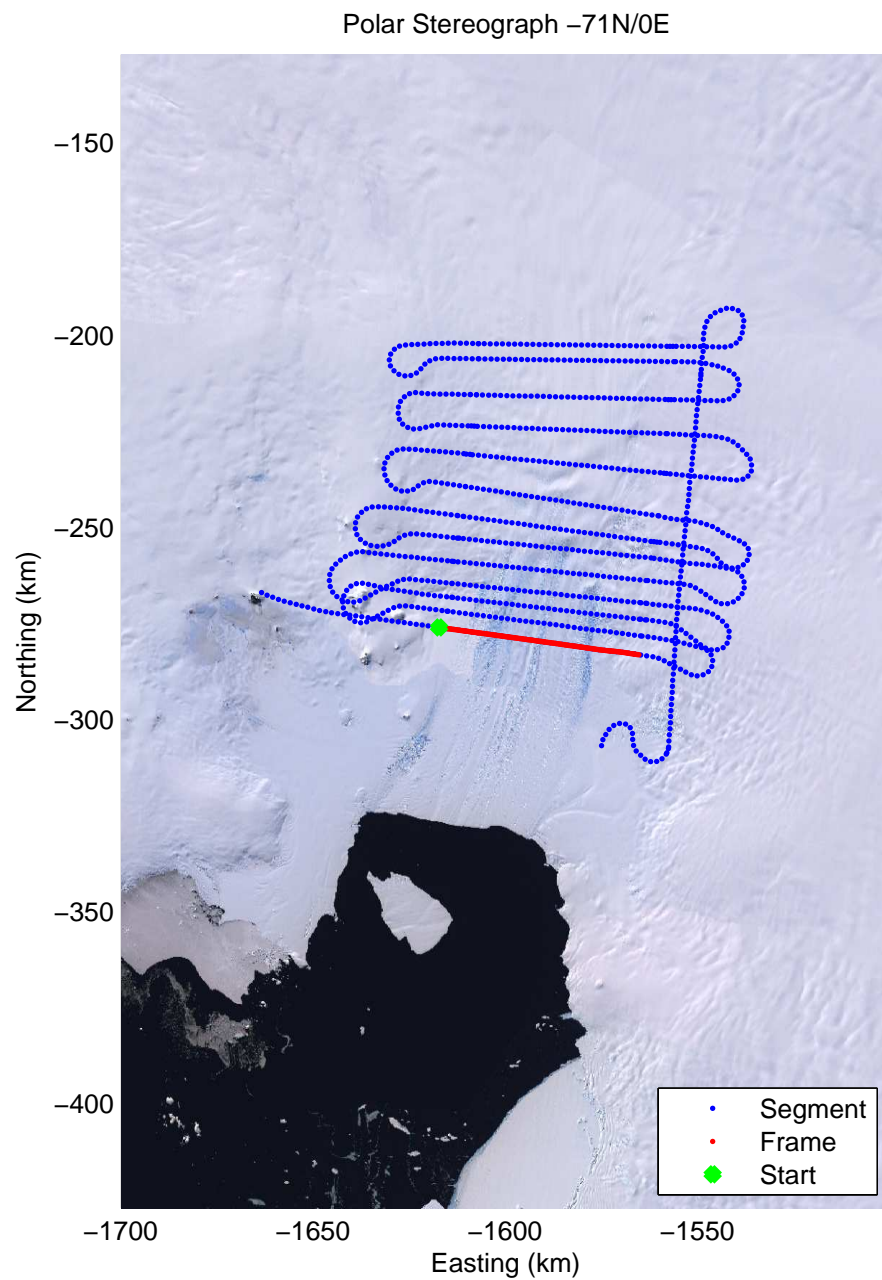

Data Frame ID: 20111014\_07\_001

0.00 km	10.02 km	20.06 km	distance	30.05 km	40.07 km	50.08 km
74.564 S	74.643 S	74.726 S	latitude	74.812 S	74.897 S	74.983 S
99.103 W	99.262 W	99.392 W	longitude	99.492 W	99.595 W	99.699 W