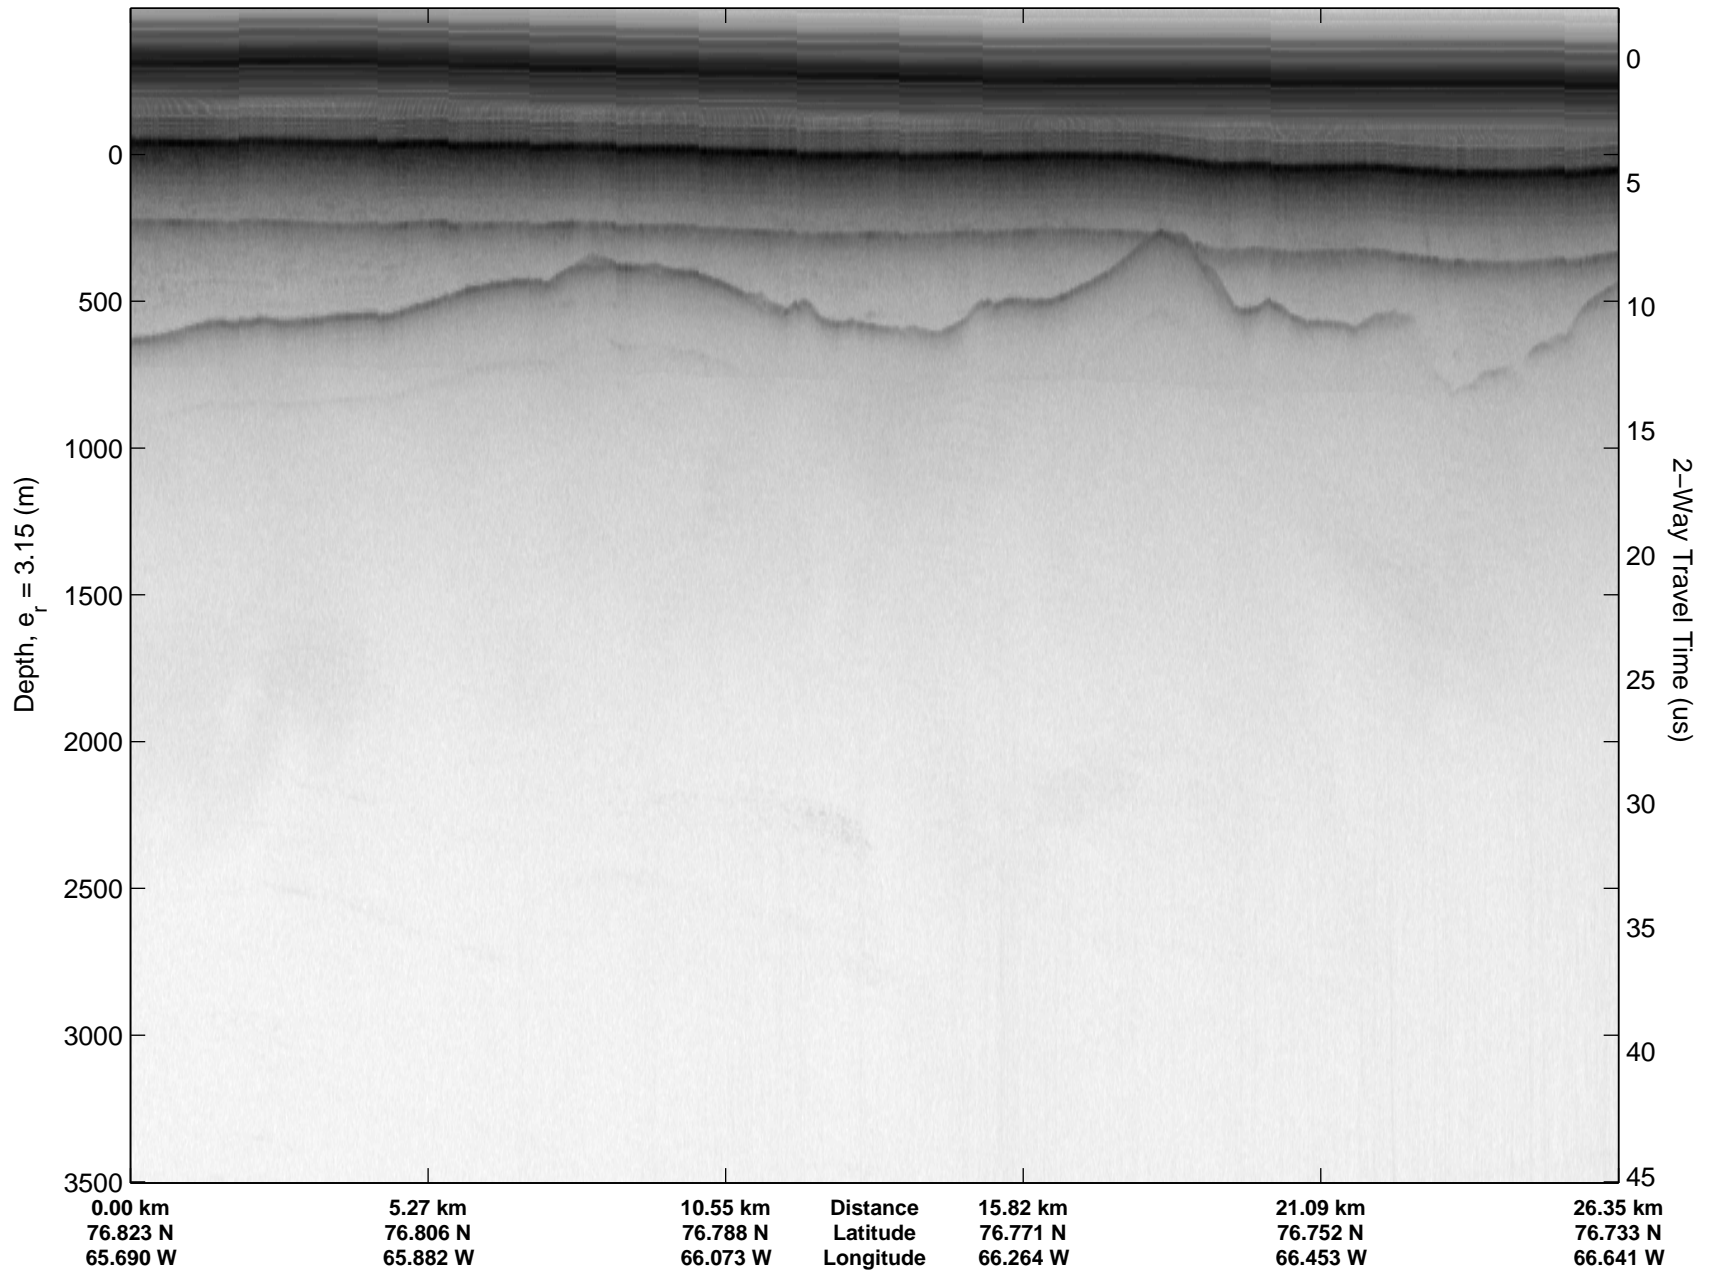

Data Frame ID: 20100525\_07\_001

Data Frame ID: 20100525\_07\_001

Polar Stereograph 70N/-45E

Data Frame ID: 20100525\_07\_002

Data Frame ID: 20100525\_07\_002

Distance	Latitude	Longitude
0.00 km	76.980 N	63.841 W
10.45 km	76.948 N	64.229 W
20.87 km	76.916 N	64.615 W
31.31 km	76.884 N	65.000 W
41.74 km	76.851 N	65.382 W
52.16 km	76.817 N	65.763 W

Polar Stereograph 70N/-45E

Data Frame ID: 20100525\_07\_003

Data Frame ID: 20100525\_07\_003