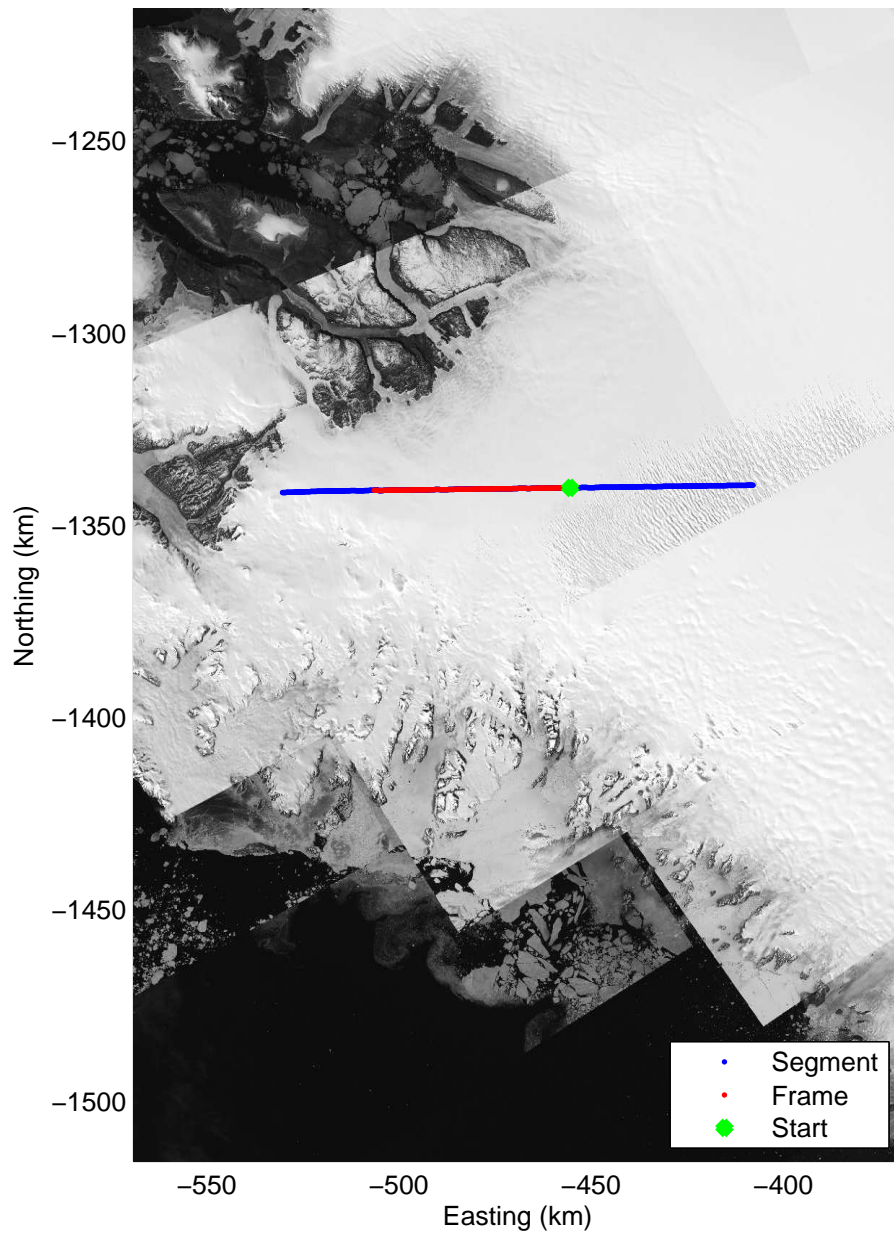

Data Frame ID: 20100525\_07\_001

Data Frame ID: 20100525\_07\_001

Polar Stereograph 70N/-45E

Data Frame ID: 20100525\_07\_002

Data Frame ID: 20100525\_07\_002

Distance	Latitude	Longitude
0.00 km	76.980 N	63.841 W
10.45 km	76.948 N	64.229 W
20.87 km	76.916 N	64.615 W
31.31 km	76.884 N	65.000 W
41.74 km	76.851 N	65.382 W
52.16 km	76.817 N	65.763 W

Polar Stereograph 70N/-45E

Data Frame ID: 20100525\_07\_003

Data Frame ID: 20100525\_07\_003