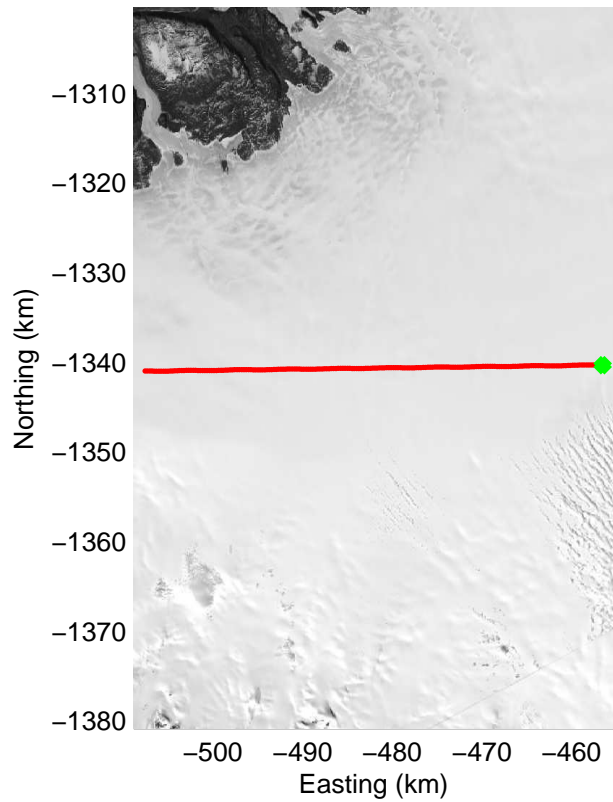

Data Frame ID: 20100525\_07\_001

Data Frame ID: 20100525\_07\_001

Polar Stereograph 70N/-45E

Data Frame ID: 20100525\_07\_002

Data Frame ID: 20100525\_07\_002

Distance	Latitude	Longitude
0.00 km	76.980 N	63.841 W
10.45 km	76.948 N	64.229 W
20.87 km	76.916 N	64.615 W
31.31 km	76.884 N	65.000 W
41.74 km	76.851 N	65.382 W
52.16 km	76.817 N	65.763 W

Polar Stereograph 70N/-45E

Data Frame ID: 20100525\_07\_003

Data Frame ID: 20100525\_07\_003