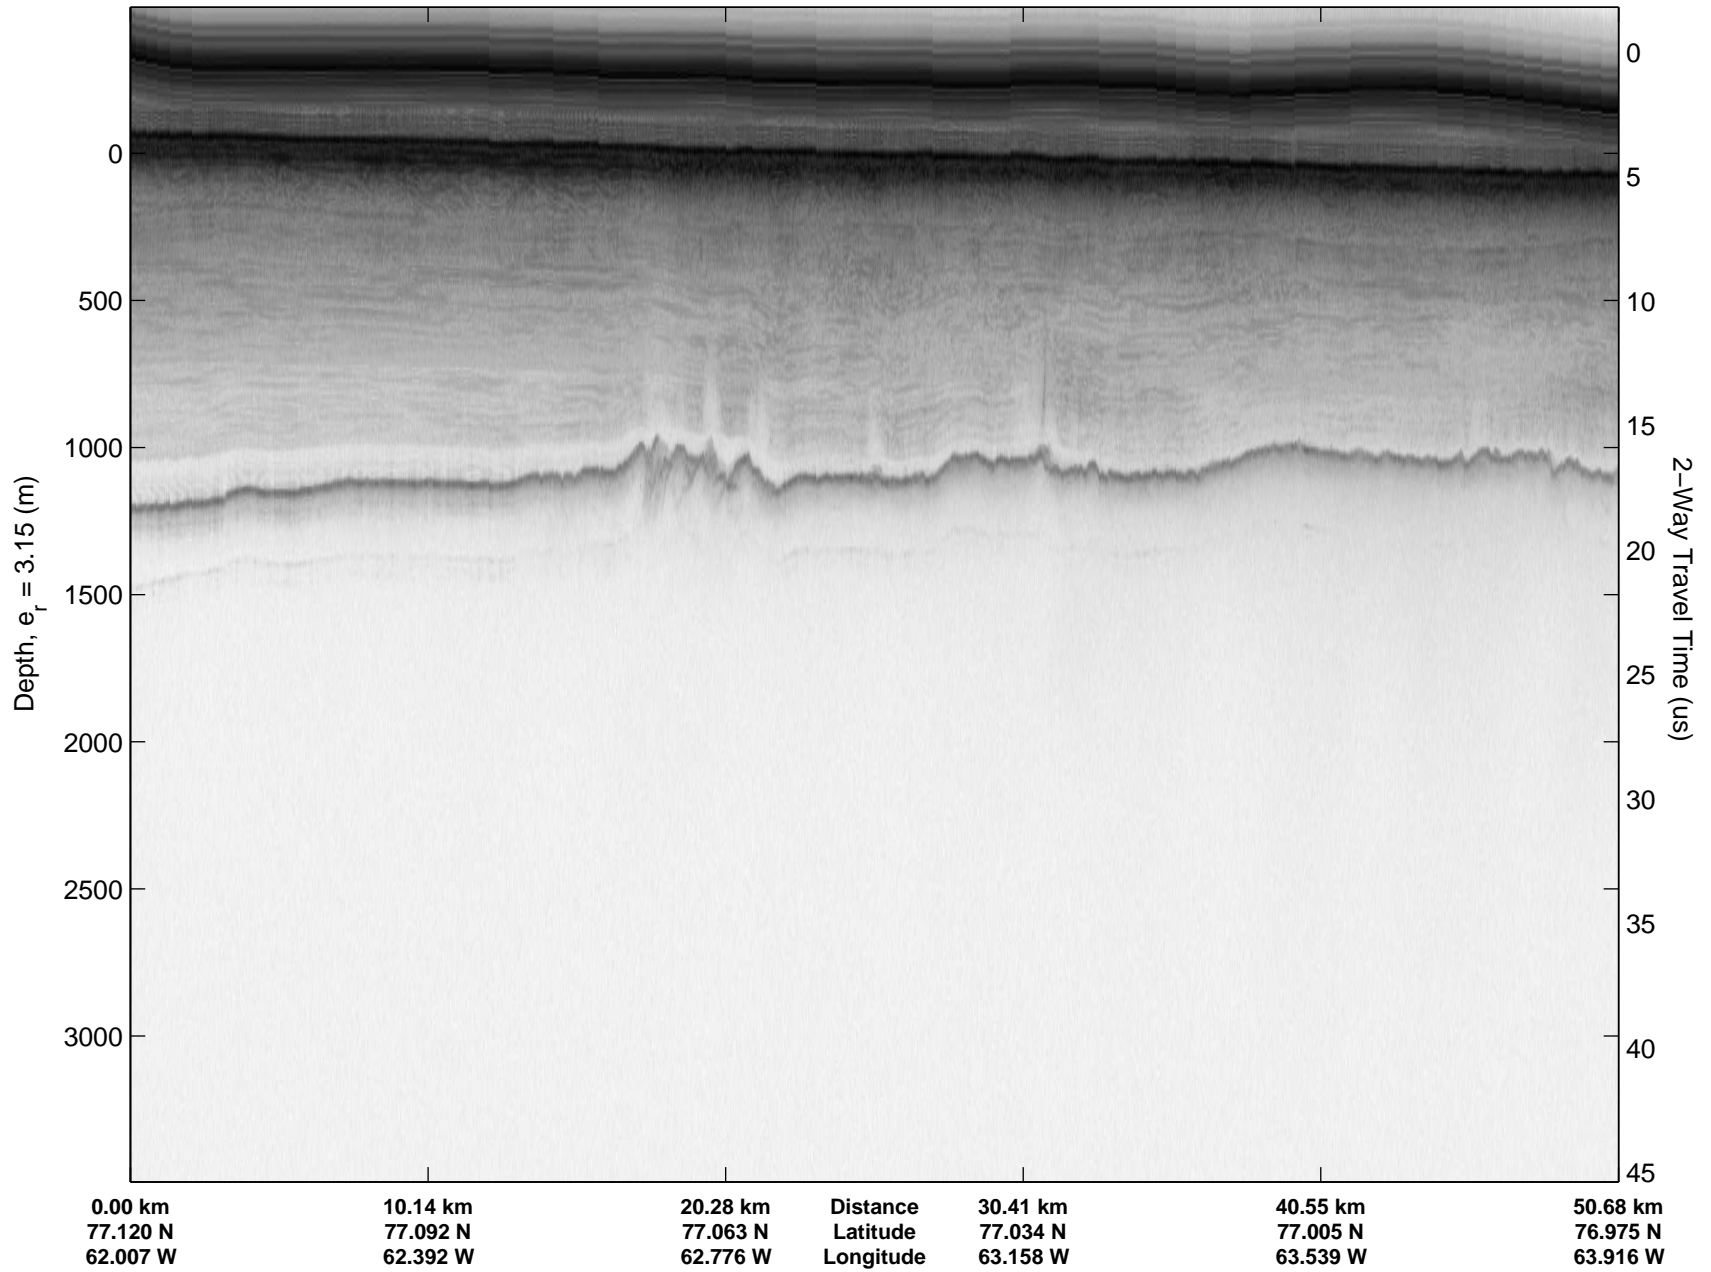

Data Frame ID: 20100525\_07\_001

Data Frame ID: 20100525\_07\_001

Polar Stereograph 70N/-45E

Data Frame ID: 20100525\_07\_002

Data Frame ID: 20100525\_07\_002

Distance	Latitude	Longitude
0.00 km	76.980 N	63.841 W
10.45 km	76.948 N	64.229 W
20.87 km	76.916 N	64.615 W
31.31 km	76.884 N	65.000 W
41.74 km	76.851 N	65.382 W
52.16 km	76.817 N	65.763 W

Polar Stereograph 70N/-45E

Data Frame ID: 20100525\_07\_003

Data Frame ID: 20100525\_07\_003