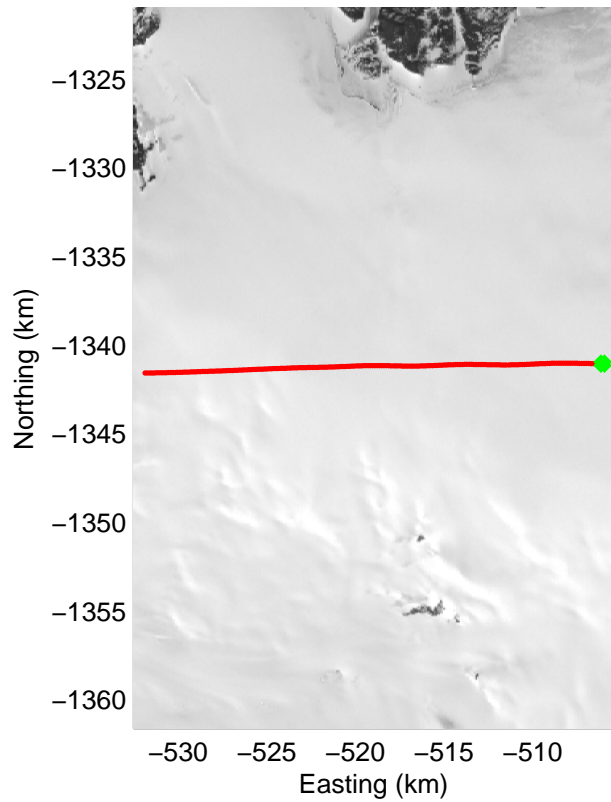

Data Frame ID: 20100525\_07\_001

Data Frame ID: 20100525\_07\_001

Polar Stereograph 70N/-45E

Data Frame ID: 20100525\_07\_002

Data Frame ID: 20100525\_07\_002

Distance	Latitude	Longitude
0.00 km	76.980 N	63.841 W
10.45 km	76.948 N	64.229 W
20.87 km	76.916 N	64.615 W
31.31 km	76.884 N	65.000 W
41.74 km	76.851 N	65.382 W
52.16 km	76.817 N	65.763 W

Polar Stereograph 70N/-45E

Data Frame ID: 20100525\_07\_003

Data Frame ID: 20100525\_07\_003