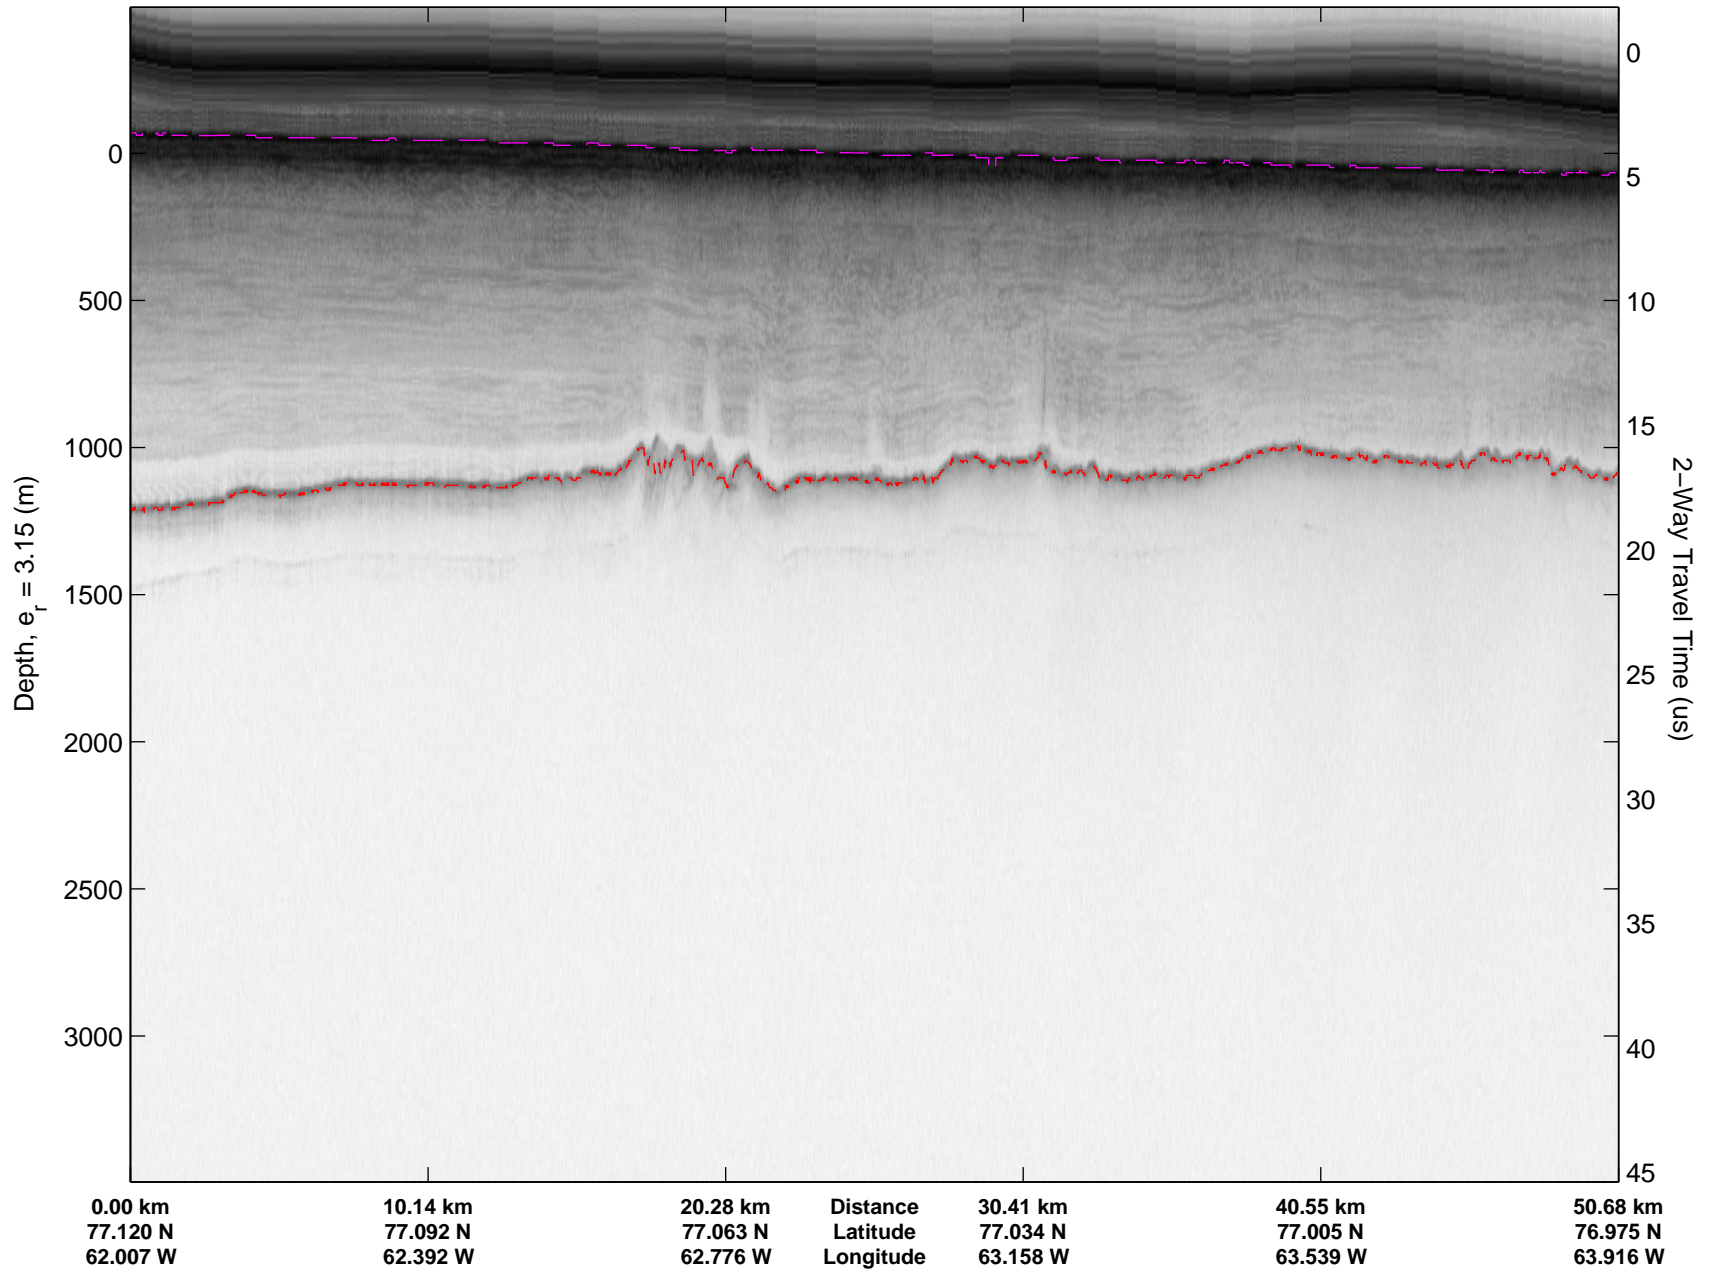

Data Frame ID: 20100525\_07\_001

Data Frame ID: 20100525\_07\_001

Polar Stereograph 70N/-45E

Data Frame ID: 20100525\_07\_002

Data Frame ID: 20100525\_07\_002

Distance	Latitude	Longitude
0.00 km	76.980 N	63.841 W
10.45 km	76.948 N	64.229 W
20.87 km	76.916 N	64.615 W
31.31 km	76.884 N	65.000 W
41.74 km	76.851 N	65.382 W
52.16 km	76.817 N	65.763 W

Polar Stereograph 70N/-45E

Data Frame ID: 20100525\_07\_003

Data Frame ID: 20100525\_07\_003