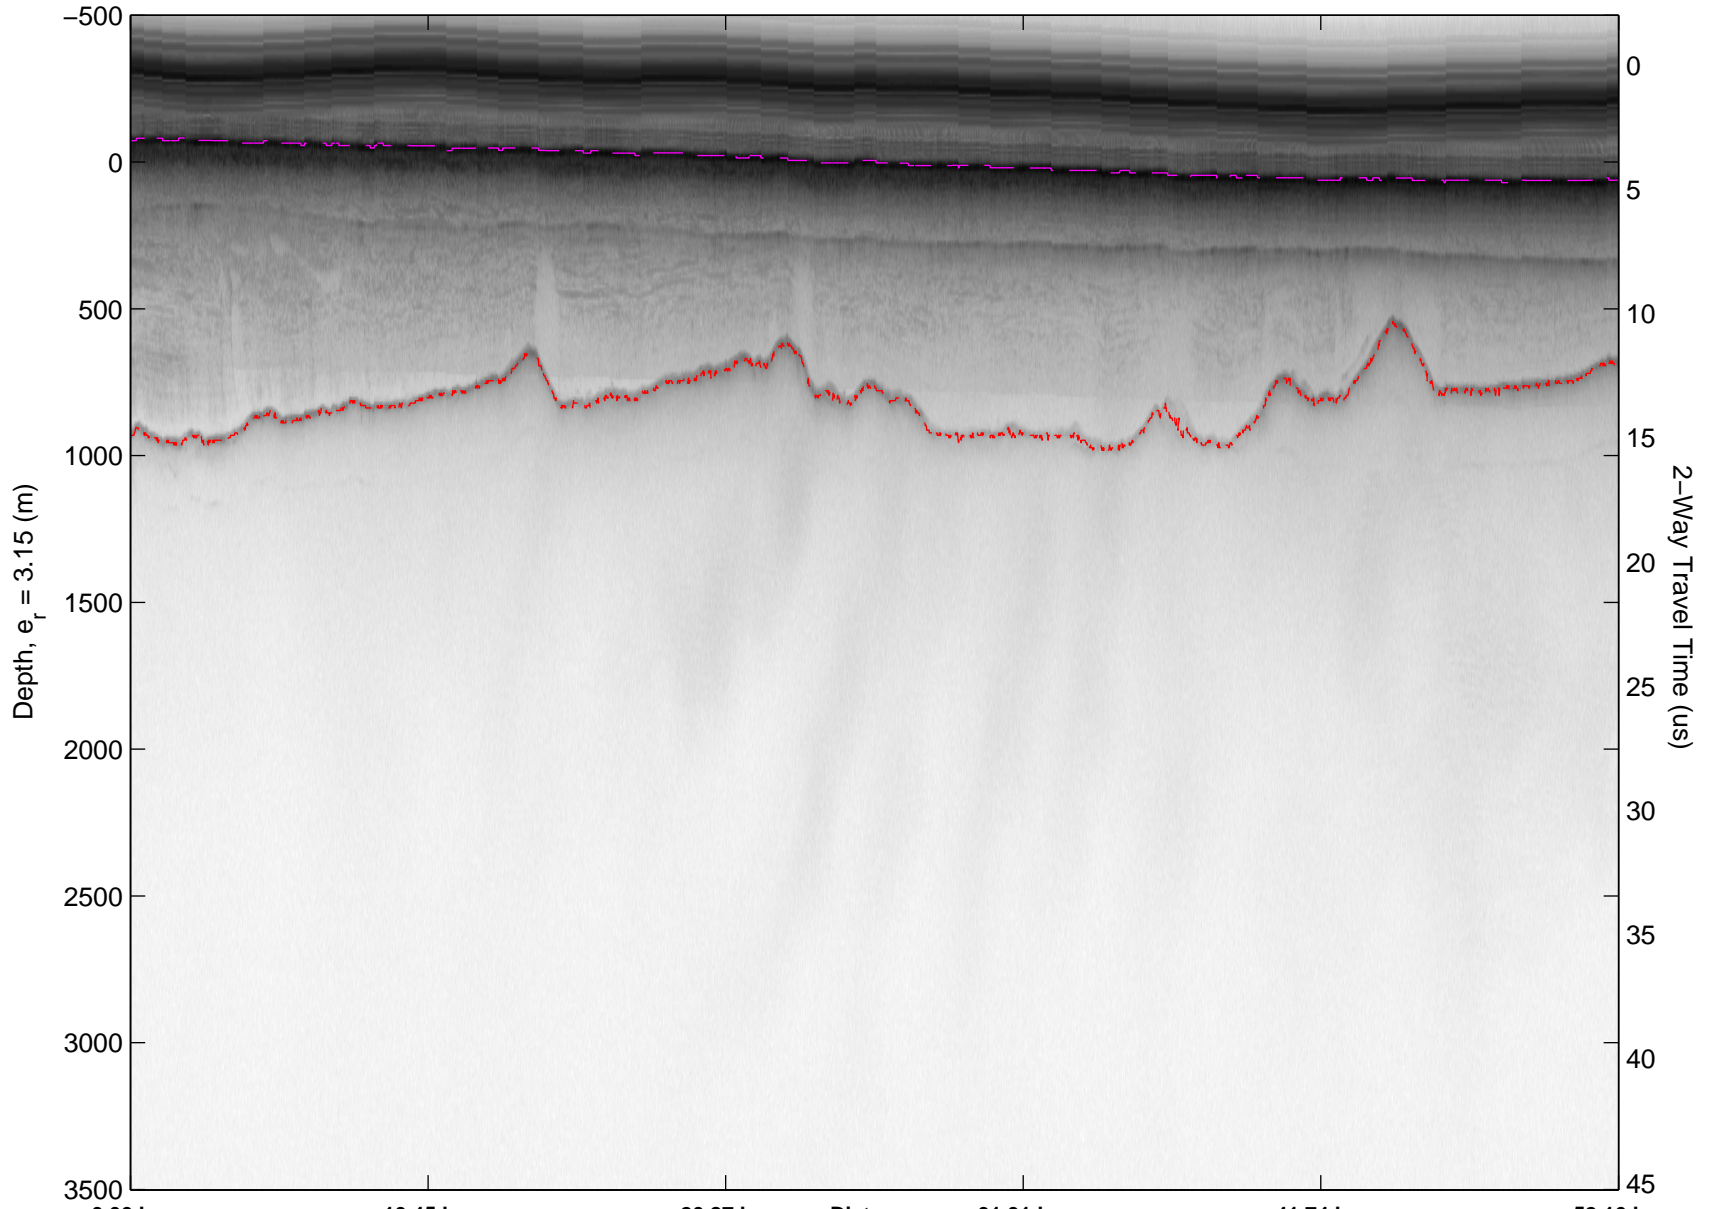

Data Frame ID: 20100525\_07\_001

Data Frame ID: 20100525\_07\_001

Polar Stereograph 70N/-45E

Data Frame ID: 20100525\_07\_002

Data Frame ID: 20100525\_07\_002

Distance	Latitude	Longitude
0.00 km	76.980 N	63.841 W
10.45 km	76.948 N	64.229 W
20.87 km	76.916 N	64.615 W
31.31 km	76.884 N	65.000 W
41.74 km	76.851 N	65.382 W
52.16 km	76.817 N	65.763 W

Polar Stereograph 70N/-45E

Data Frame ID: 20100525\_07\_003

Data Frame ID: 20100525\_07\_003