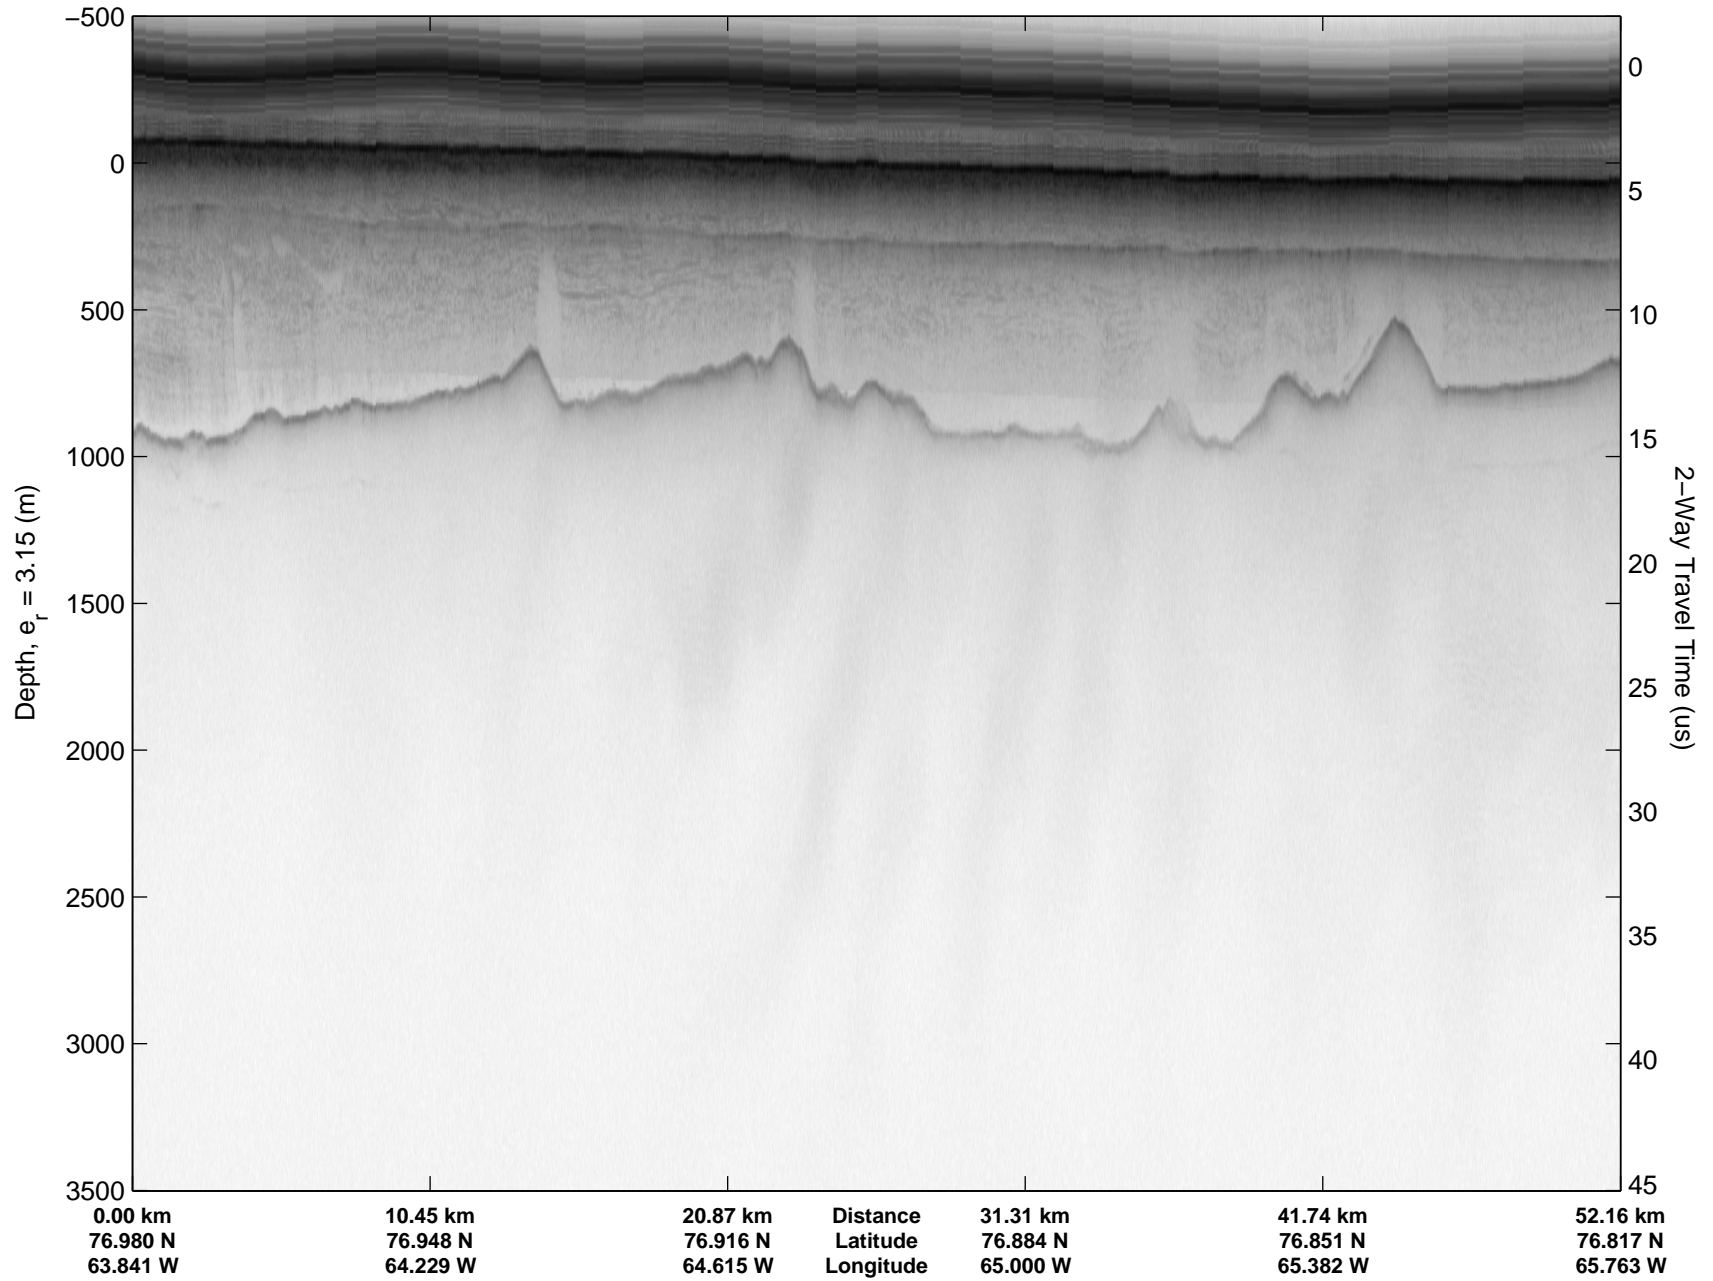

Data Frame ID: 20100525\_07\_001

Data Frame ID: 20100525\_07\_001

Polar Stereograph 70N/-45E

Data Frame ID: 20100525\_07\_002

Data Frame ID: 20100525\_07\_002

Distance	Latitude	Longitude
0.00 km	76.980 N	63.841 W
10.45 km	76.948 N	64.229 W
20.87 km	76.916 N	64.615 W
31.31 km	76.884 N	65.000 W
41.74 km	76.851 N	65.382 W
52.16 km	76.817 N	65.763 W

Polar Stereograph 70N/-45E

Data Frame ID: 20100525\_07\_003

Data Frame ID: 20100525\_07\_003