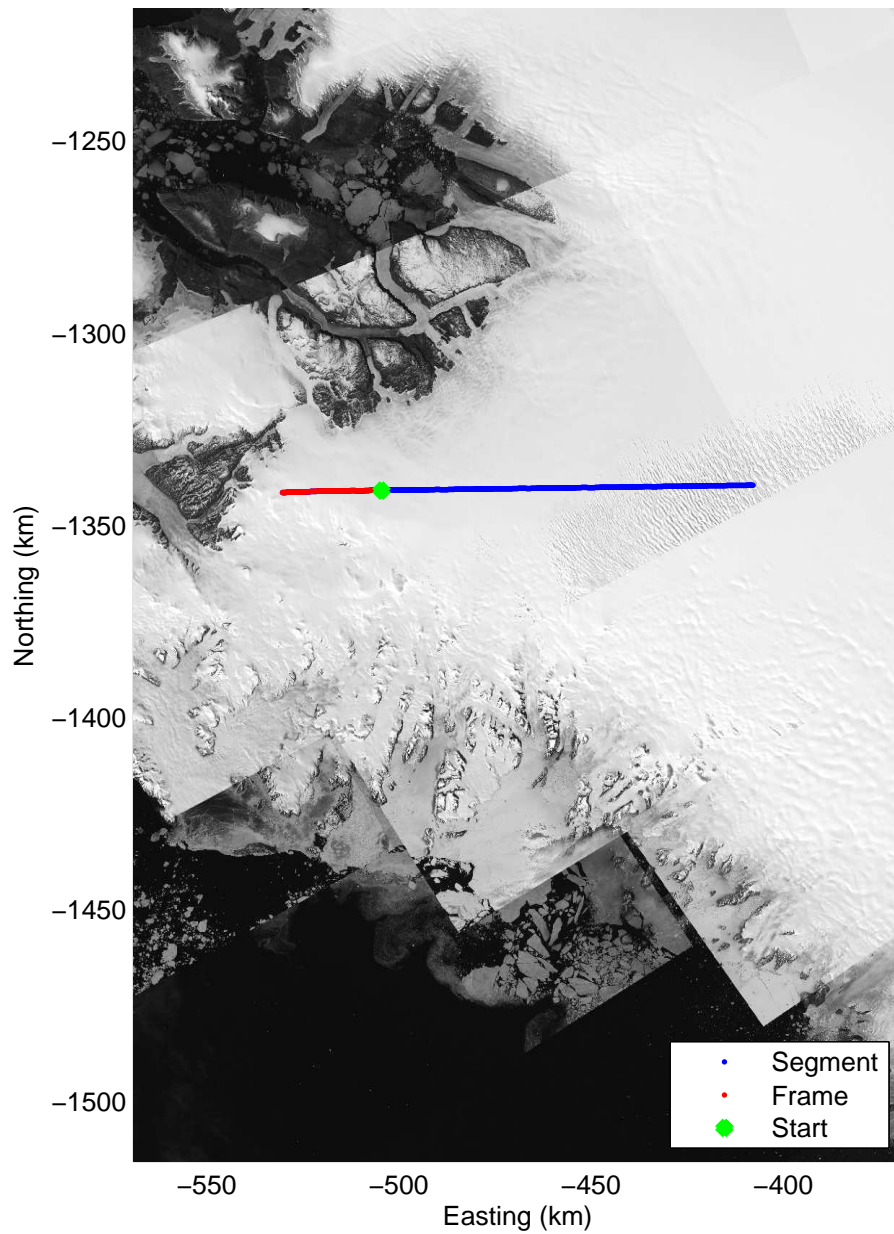

Data Frame ID: 20100525\_07\_001

Data Frame ID: 20100525\_07\_001

Polar Stereograph 70N/-45E

Data Frame ID: 20100525\_07\_002

Data Frame ID: 20100525\_07\_002

Distance	Latitude	Longitude
0.00 km	76.980 N	63.841 W
10.45 km	76.948 N	64.229 W
20.87 km	76.916 N	64.615 W
31.31 km	76.884 N	65.000 W
41.74 km	76.851 N	65.382 W
52.16 km	76.817 N	65.763 W

Polar Stereograph 70N/-45E

Data Frame ID: 20100525\_07\_003

Data Frame ID: 20100525\_07\_003