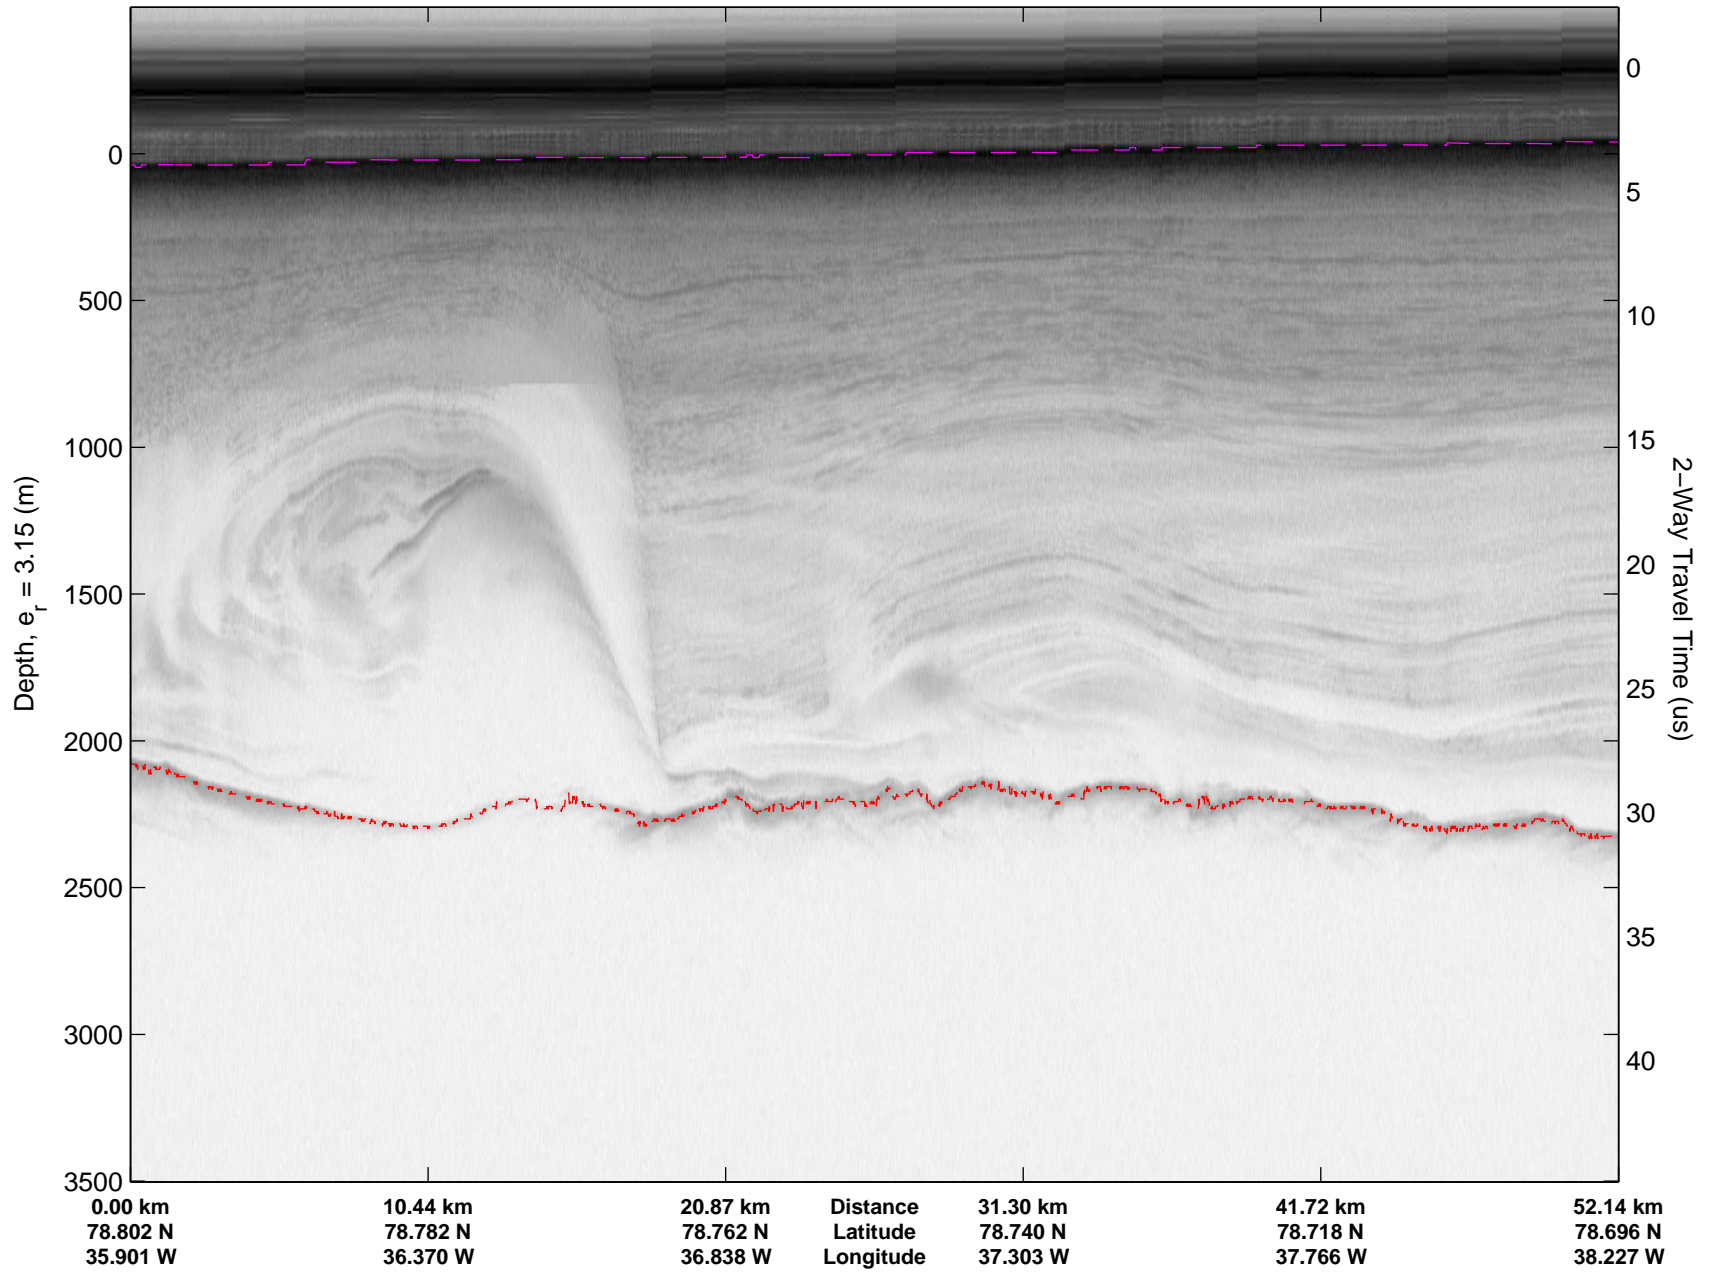

Data Frame ID: 20100525_06_012