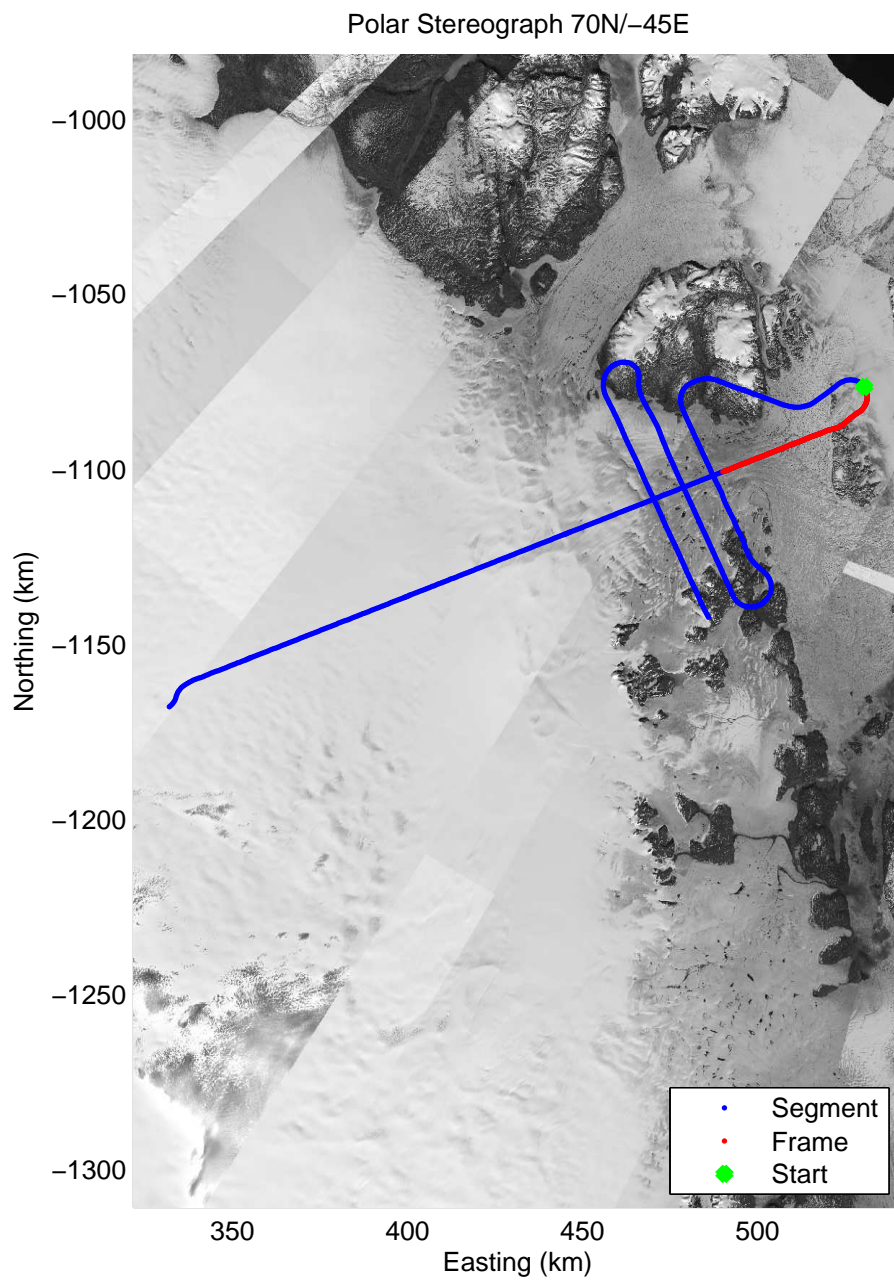

Polar Stereograph 70N/-45E

Data Frame ID: 20100525_05_002

0.00 km	18.28 km	36.57 km	Distance	54.84 km	73.13 km	91.39 km
79.277 N	79.163 N	79.001 N	Latitude	78.837 N	78.674 N	78.554 N
21.835 W	21.610 W	21.586 W	Longitude	21.569 W	21.551 W	21.228 W

Data Frame ID: 20100525_05_002

Data Frame ID: 20100525_05_003

Data Frame ID: 20100525_05_003

0.00 km	14.61 km	29.22 km	Distance	43.82 km	58.44 km	73.03 km
78.553 N	78.642 N	78.769 N	Latitude	78.899 N	79.029 N	79.150 N
21.317 W	21.079 W	21.135 W	Longitude	21.143 W	21.154 W	21.020 W

Data Frame ID: 20100525_05_004

Data Frame ID: 20100525_05_004

0.00 km	12.46 km	24.91 km	Distance	37.37 km	49.82 km	62.28 km
79.139 N	79.134 N	79.056 N	Latitude	78.983 N	78.986 N	78.936 N
21.093 W	20.563 W	20.149 W	Longitude	19.724 W	19.157 W	18.776 W

Data Frame ID: 20100525_05_005

0.00 km	10.46 km	20.89 km	Distance	31.34 km	41.78 km	52.22 km
78.954 N	78.898 N	78.894 N	Latitude	78.900 N	78.905 N	78.910 N
18.769 W	19.081 W	19.555 W	Longitude	20.035 W	20.519 W	21.002 W