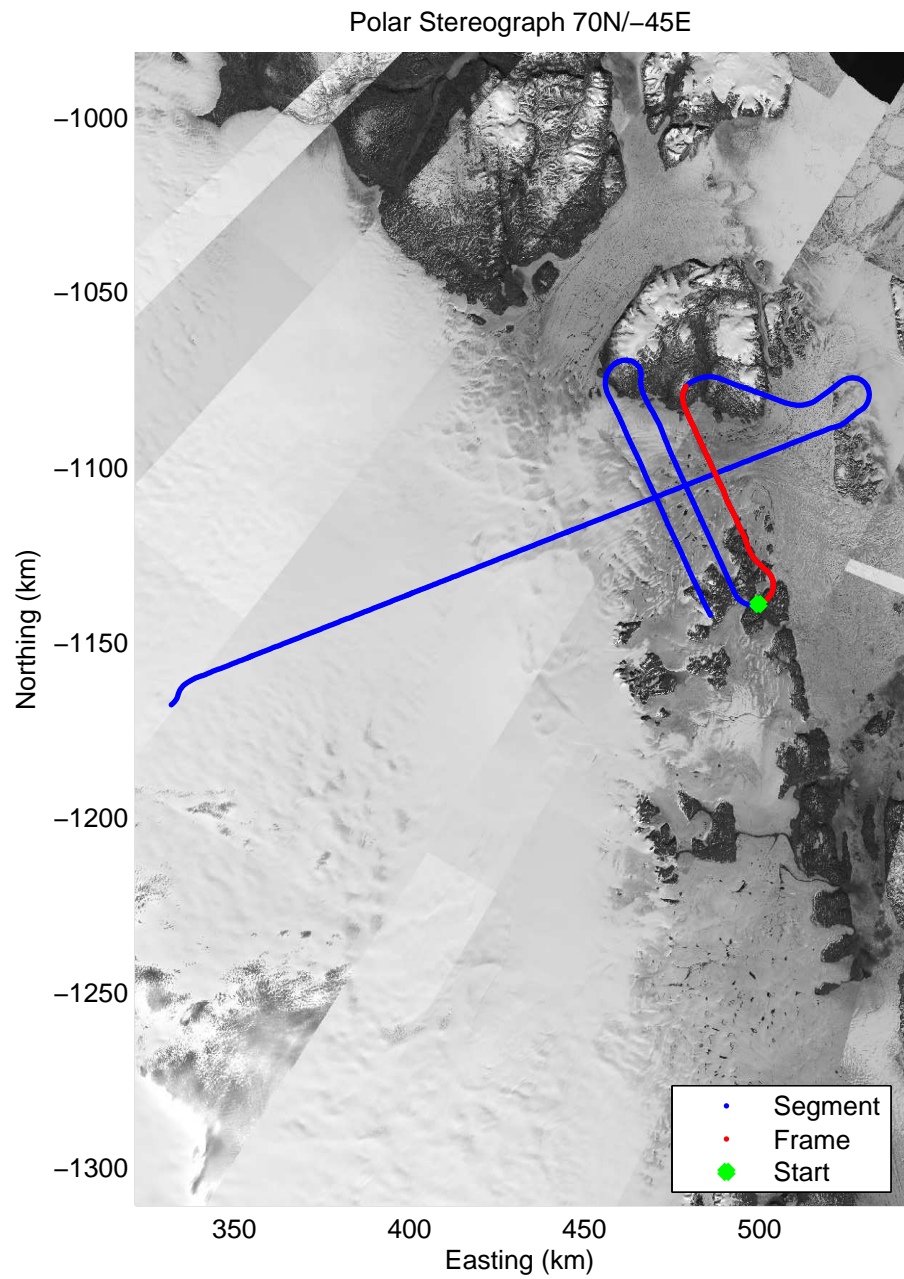

Polar Stereograph 70N/-45E

Data Frame ID: 20100525_05_002

0.00 km	18.28 km	36.57 km	Distance	54.84 km	73.13 km	91.39 km
79.277 N	79.163 N	79.001 N	Latitude	78.837 N	78.674 N	78.554 N
21.835 W	21.610 W	21.586 W	Longitude	21.569 W	21.551 W	21.228 W

Data Frame ID: 20100525_05_002

Data Frame ID: 20100525_05_003

Data Frame ID: 20100525_05_003

0.00 km	14.61 km	29.22 km	Distance	43.82 km	58.44 km	73.03 km
78.553 N	78.642 N	78.769 N	Latitude	78.899 N	79.029 N	79.150 N
21.317 W	21.079 W	21.135 W	Longitude	21.143 W	21.154 W	21.020 W

Data Frame ID: 20100525_05_004

Data Frame ID: 20100525_05_004

0.00 km	12.46 km	24.91 km	Distance	37.37 km	49.82 km	62.28 km
79.139 N	79.134 N	79.056 N	Latitude	78.983 N	78.986 N	78.936 N
21.093 W	20.563 W	20.149 W	Longitude	19.724 W	19.157 W	18.776 W

Data Frame ID: 20100525_05_005

0.00 km	10.46 km	20.89 km	Distance	31.34 km	41.78 km	52.22 km
78.954 N	78.898 N	78.894 N	Latitude	78.900 N	78.905 N	78.910 N
18.769 W	19.081 W	19.555 W	Longitude	20.035 W	20.519 W	21.002 W