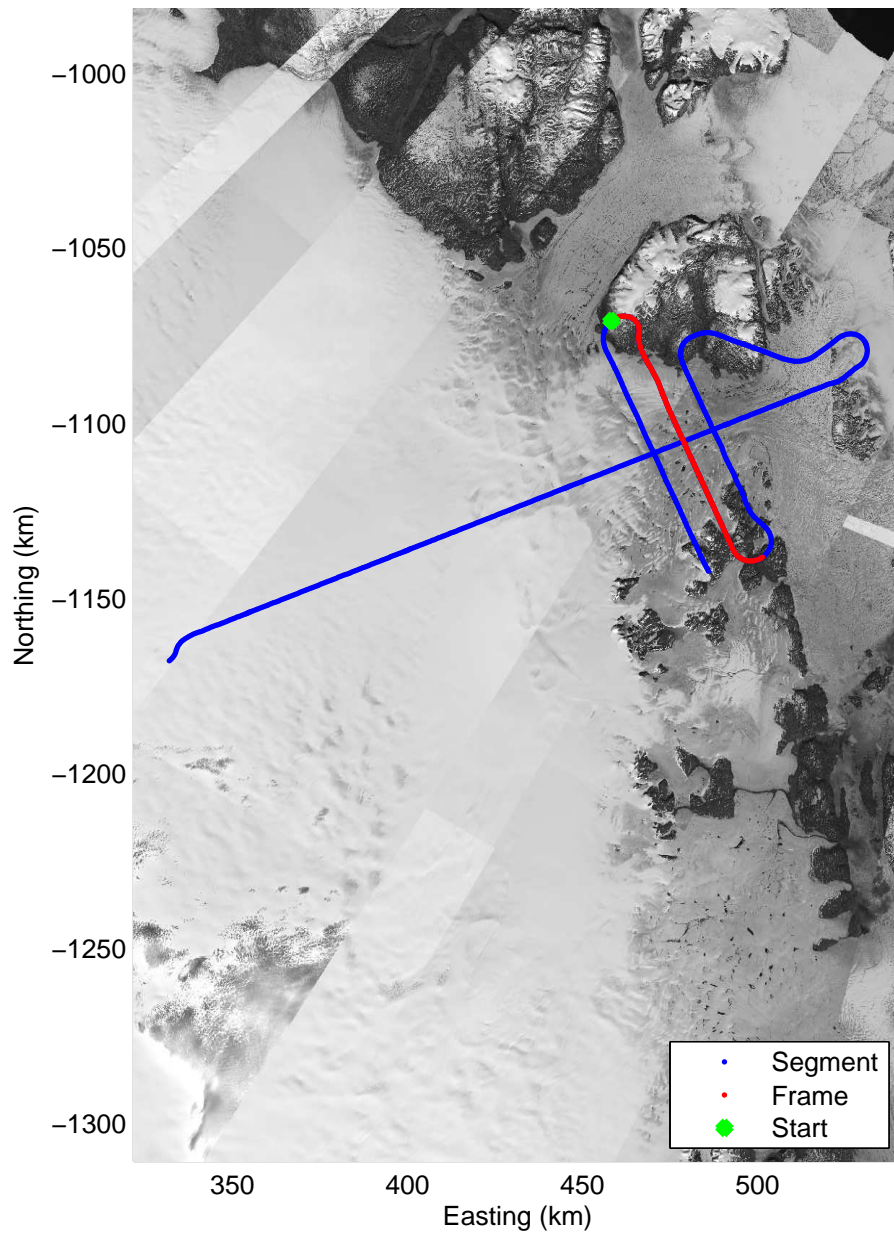

Data Frame ID: 20100525_05_001

0.00 km	16.66 km	33.32 km	Distance	49.99 km	66.66 km	83.30 km
78.573 N	78.721 N	78.869 N	Latitude	79.018 N	79.166 N	79.280 N
21.956 W	21.985 W	22.004 W	Longitude	22.024 W	22.049 W	21.742 W

Polar Stereograph 70N/-45E

Data Frame ID: 20100525_05_002

0.00 km	18.28 km	36.57 km	Distance	54.84 km	73.13 km	91.39 km
79.277 N	79.163 N	79.001 N	Latitude	78.837 N	78.674 N	78.554 N
21.835 W	21.610 W	21.586 W	Longitude	21.569 W	21.551 W	21.228 W

Data Frame ID: 20100525_05_002

Data Frame ID: 20100525_05_003

Data Frame ID: 20100525_05_003

0.00 km	14.61 km	29.22 km	Distance	43.82 km	58.44 km	73.03 km
78.553 N	78.642 N	78.769 N	Latitude	78.899 N	79.029 N	79.150 N
21.317 W	21.079 W	21.135 W	Longitude	21.143 W	21.154 W	21.020 W