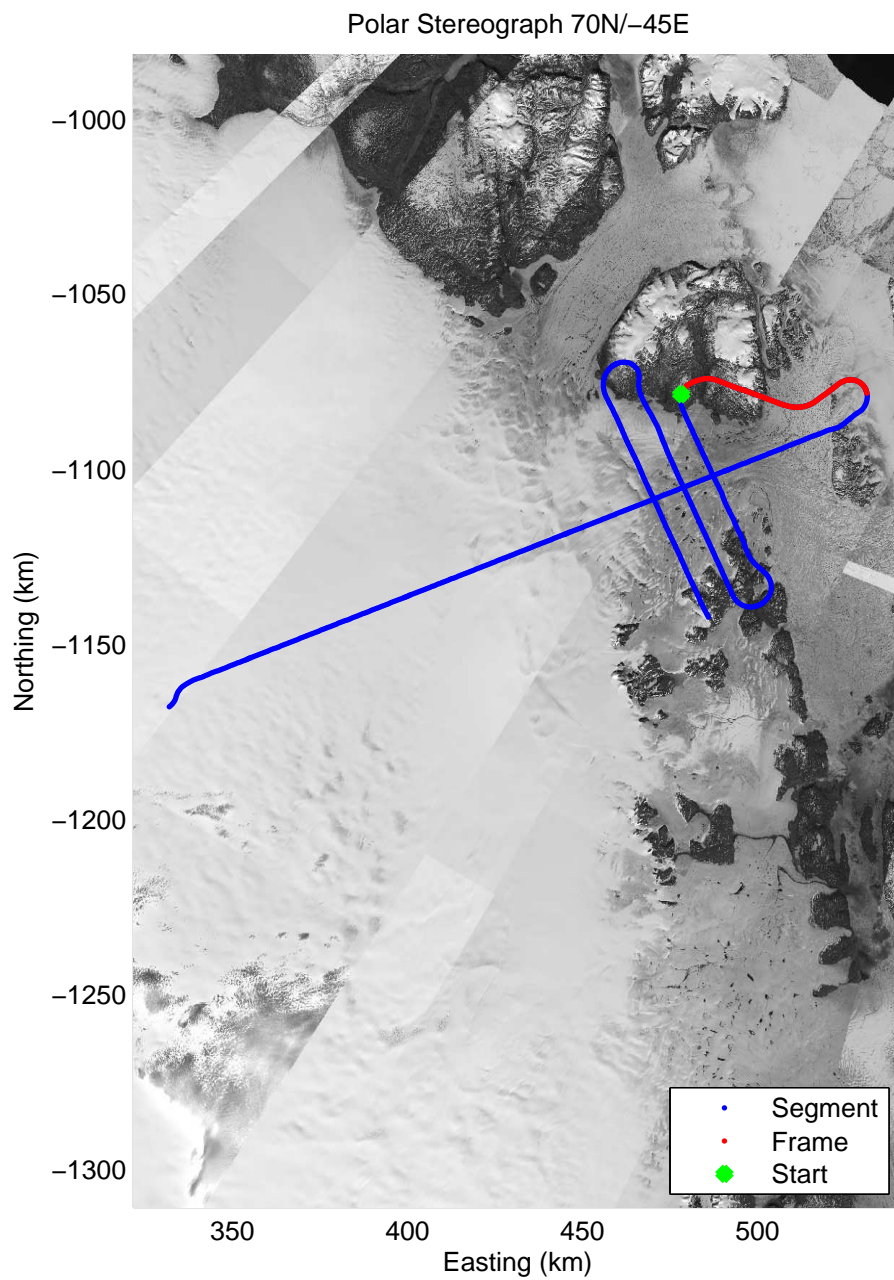

Polar Stereograph 70N/-45E

Data Frame ID: 20100525_05_002

0.00 km	18.28 km	36.57 km	Distance	54.84 km	73.13 km	91.39 km
79.277 N	79.163 N	79.001 N	Latitude	78.837 N	78.674 N	78.554 N
21.835 W	21.610 W	21.586 W	Longitude	21.569 W	21.551 W	21.228 W

Data Frame ID: 20100525_05_002

Data Frame ID: 20100525_05_003

Data Frame ID: 20100525_05_003

0.00 km	14.61 km	29.22 km	Distance	43.82 km	58.44 km	73.03 km
78.553 N	78.642 N	78.769 N	Latitude	78.899 N	79.029 N	79.150 N
21.317 W	21.079 W	21.135 W	Longitude	21.143 W	21.154 W	21.020 W

Data Frame ID: 20100525_05_004

Data Frame ID: 20100525_05_004

0.00 km	12.46 km	24.91 km	Distance	37.37 km	49.82 km	62.28 km
79.139 N	79.134 N	79.056 N	Latitude	78.983 N	78.986 N	78.936 N
21.093 W	20.563 W	20.149 W	Longitude	19.724 W	19.157 W	18.776 W

Data Frame ID: 20100525_05_005

0.00 km	10.46 km	20.89 km	Distance	31.34 km	41.78 km	52.22 km
78.954 N	78.898 N	78.894 N	Latitude	78.900 N	78.905 N	78.910 N
18.769 W	19.081 W	19.555 W	Longitude	20.035 W	20.519 W	21.002 W