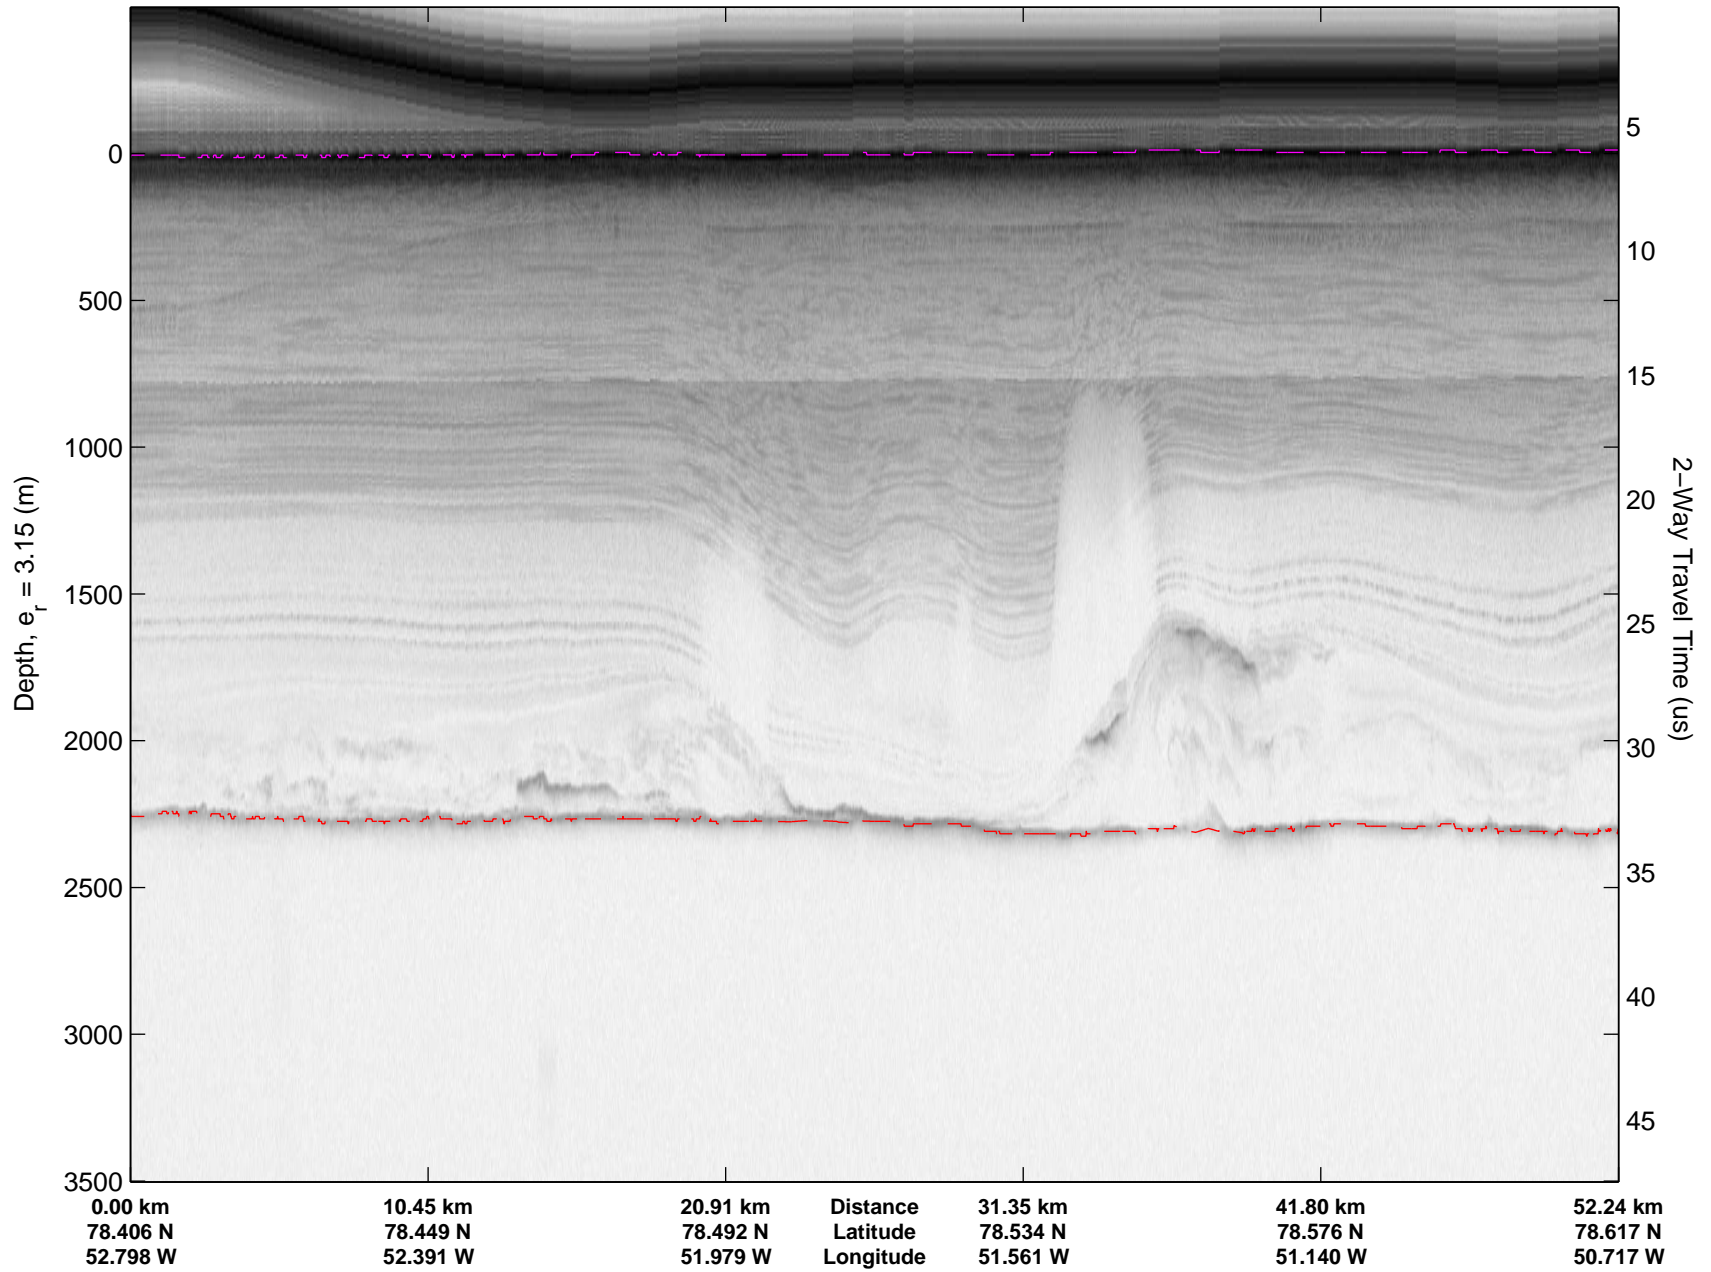

Data Frame ID: 20100525_02_001

Data Frame ID: 20100525_02_001

Data Frame ID: 20100525_02_002

Data Frame ID: 20100525_02_002

Polar Stereograph 70N/-45E

Data Frame ID: 20100525_02_003

Data Frame ID: 20100525_02_003

Data Frame ID: 20100525_02_004

Data Frame ID: 20100525_02_004

Polar Stereograph 70N/-45E

Data Frame ID: 20100525_02_005

Data Frame ID: 20100525_02_005

Data Frame ID: 20100525_02_006

Data Frame ID: 20100525_02_006

Data Frame ID: 20100525_02_007

0.00 km
78.973 N
46.589 W

9.94 km
79.006 N
46.160 W

19.88 km
79.038 N
45.726 W

Distance
Latitude
Longitude

29.82 km
79.070 N
45.289 W

39.75 km
79.101 N
44.851 W

49.68 km
79.131 N
44.409 W

Data Frame ID: 20100525_02_007

0.00 km	9.94 km	19.88 km	Distance	29.82 km	39.75 km	49.68 km
78.973 N	79.006 N	79.038 N	Latitude	79.070 N	79.101 N	79.131 N
46.589 W	46.160 W	45.726 W	Longitude	45.289 W	44.851 W	44.409 W