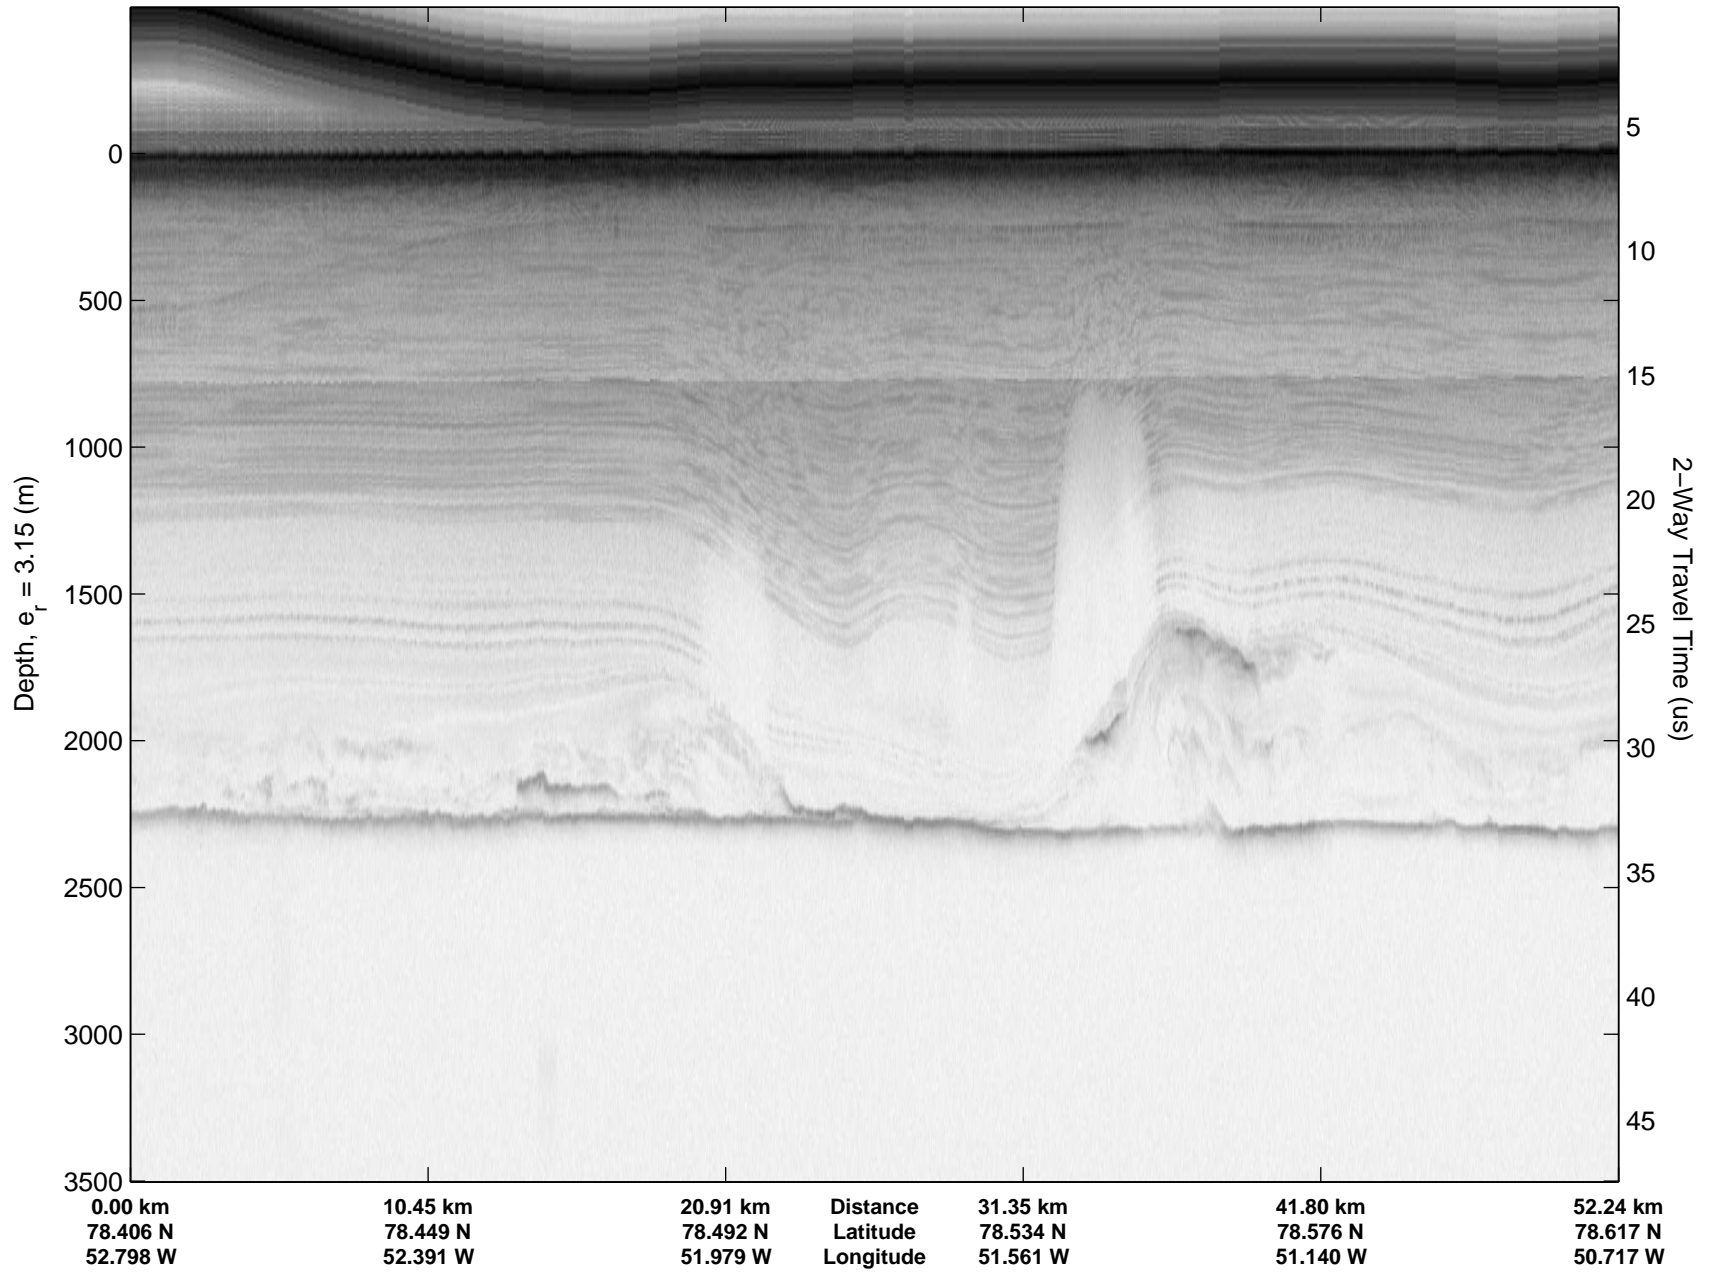

Data Frame ID: 20100525_02_001

Data Frame ID: 20100525_02_001

Data Frame ID: 20100525_02_002

Data Frame ID: 20100525_02_002

Polar Stereograph 70N/-45E

Data Frame ID: 20100525_02_003

Data Frame ID: 20100525_02_003

Data Frame ID: 20100525_02_004

Data Frame ID: 20100525_02_004

Polar Stereograph 70N/-45E

Data Frame ID: 20100525_02_005

Data Frame ID: 20100525_02_005

Data Frame ID: 20100525_02_006

Data Frame ID: 20100525_02_006

Data Frame ID: 20100525_02_007

0.00 km
78.973 N
46.589 W

9.94 km
79.006 N
46.160 W

19.88 km
79.038 N
45.726 W

Distance
Latitude
Longitude

29.82 km
79.070 N
45.289 W

39.75 km
79.101 N
44.851 W

49.68 km
79.131 N
44.409 W

Data Frame ID: 20100525_02_007

0.00 km	9.94 km	19.88 km	Distance	29.82 km	39.75 km	49.68 km
78.973 N	79.006 N	79.038 N	Latitude	79.070 N	79.101 N	79.131 N
46.589 W	46.160 W	45.726 W	Longitude	45.289 W	44.851 W	44.409 W