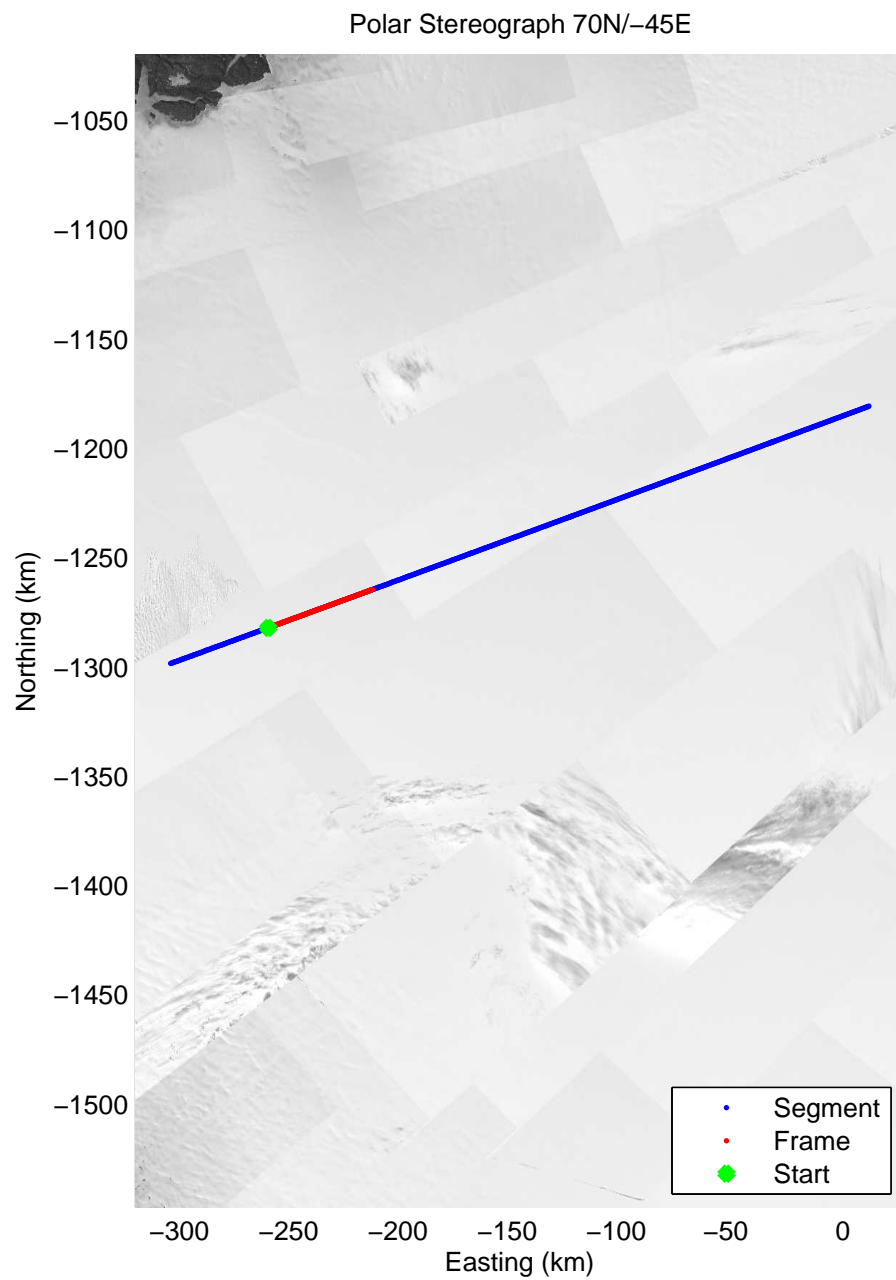

Data Frame ID: 20100525_02_001

Data Frame ID: 20100525_02_001

Data Frame ID: 20100525_02_002

Data Frame ID: 20100525_02_002

Polar Stereograph 70N/-45E

Data Frame ID: 20100525_02_003

Data Frame ID: 20100525_02_003

Data Frame ID: 20100525_02_004

Data Frame ID: 20100525_02_004

Polar Stereograph 70N/-45E

Data Frame ID: 20100525_02_005

Data Frame ID: 20100525_02_005

Data Frame ID: 20100525_02_006

Data Frame ID: 20100525_02_006

Data Frame ID: 20100525_02_007

0.00 km
78.973 N
46.589 W

9.94 km
79.006 N
46.160 W

19.88 km
79.038 N
45.726 W

Distance
Latitude
Longitude

29.82 km
79.070 N
45.289 W

39.75 km
79.101 N
44.851 W

49.68 km
79.131 N
44.409 W

Data Frame ID: 20100525_02_007

0.00 km	9.94 km	19.88 km	Distance	29.82 km	39.75 km	49.68 km
78.973 N	79.006 N	79.038 N	Latitude	79.070 N	79.101 N	79.131 N
46.589 W	46.160 W	45.726 W	Longitude	45.289 W	44.851 W	44.409 W