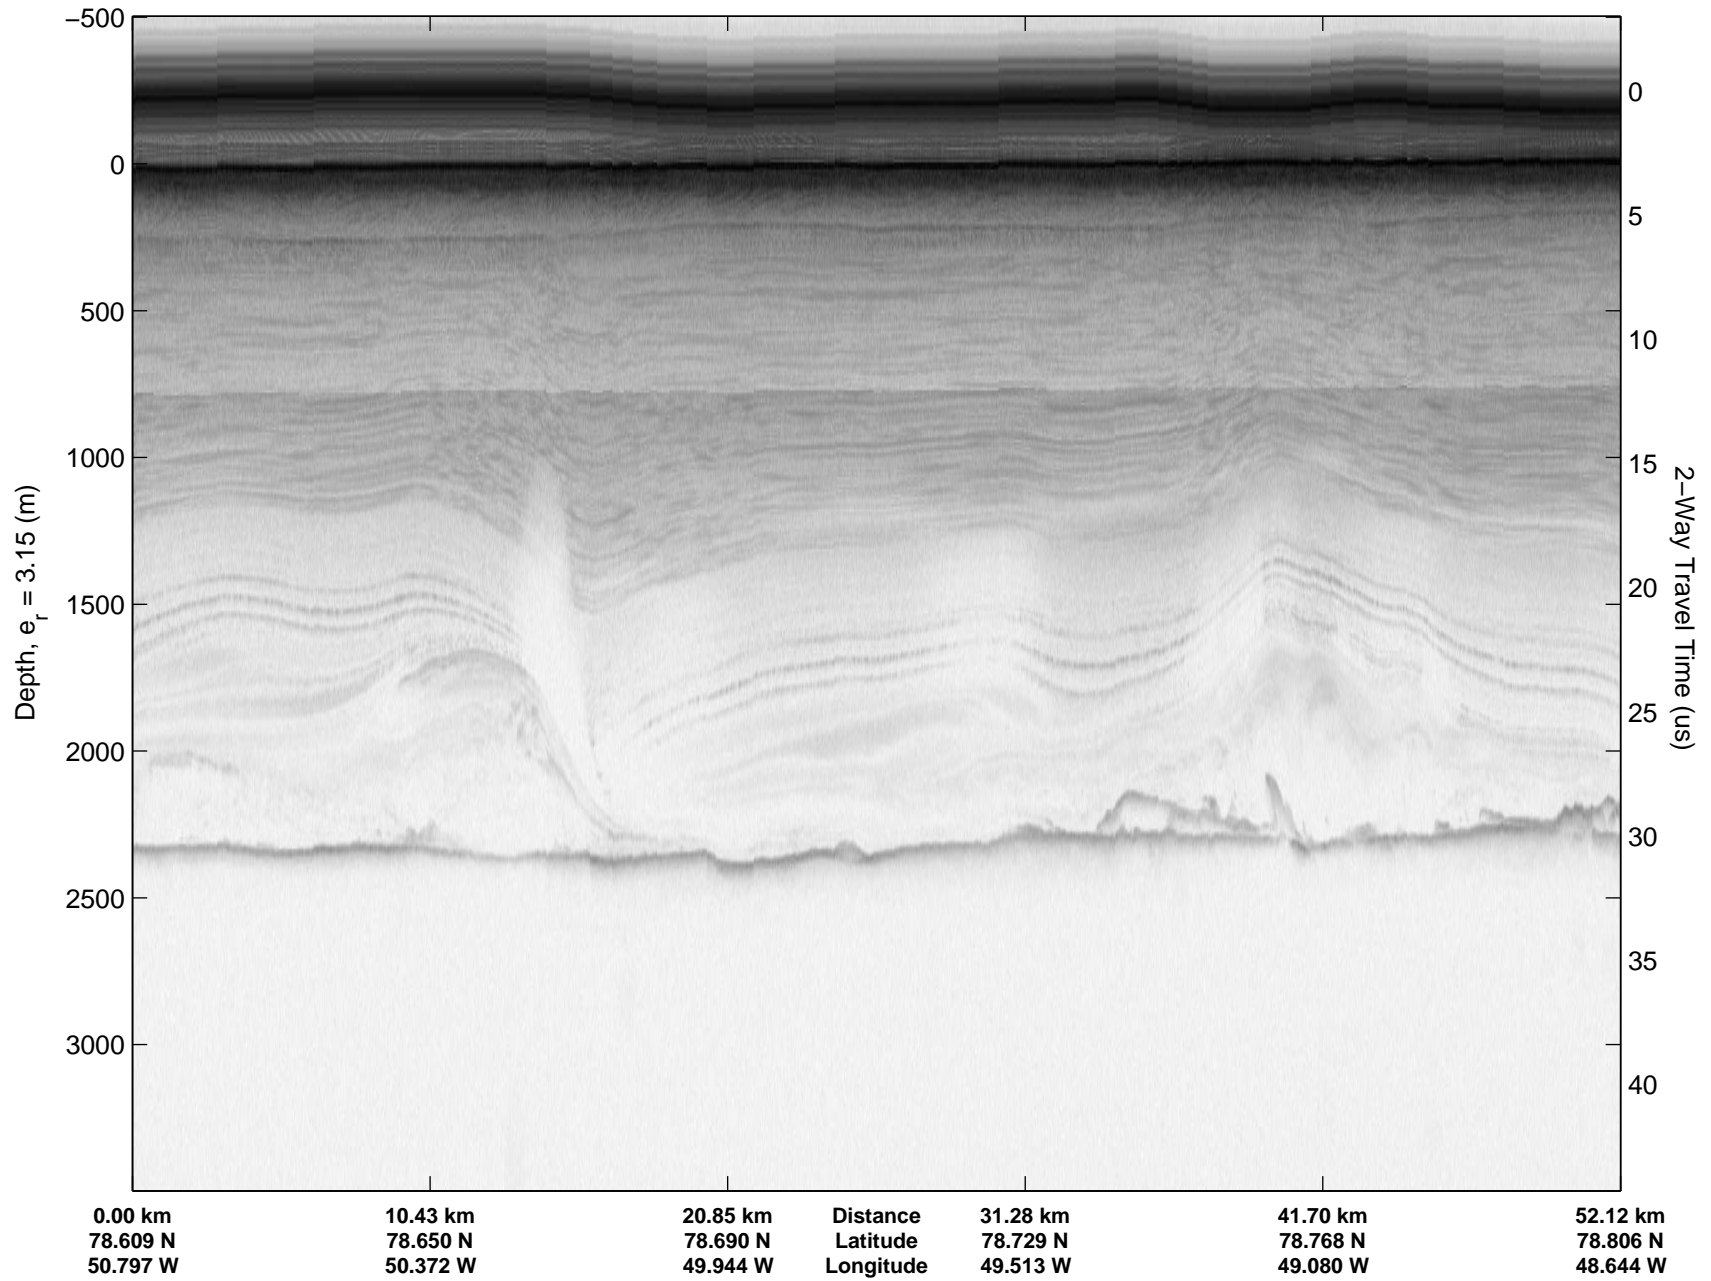

Data Frame ID: 20100525_02_001

Data Frame ID: 20100525_02_001

Data Frame ID: 20100525_02_002

Data Frame ID: 20100525_02_002

Polar Stereograph 70N/-45E

Data Frame ID: 20100525_02_003

Data Frame ID: 20100525_02_003

Data Frame ID: 20100525_02_004

Data Frame ID: 20100525_02_004

Polar Stereograph 70N/-45E

Data Frame ID: 20100525_02_005

Data Frame ID: 20100525_02_005

Data Frame ID: 20100525_02_006

Data Frame ID: 20100525_02_006

Data Frame ID: 20100525_02_007

0.00 km
78.973 N
46.589 W

9.94 km
79.006 N
46.160 W

19.88 km
79.038 N
45.726 W

Distance
Latitude
Longitude

29.82 km
79.070 N
45.289 W

39.75 km
79.101 N
44.851 W

49.68 km
79.131 N
44.409 W

Data Frame ID: 20100525_02_007

0.00 km	9.94 km	19.88 km	Distance	29.82 km	39.75 km	49.68 km
78.973 N	79.006 N	79.038 N	Latitude	79.070 N	79.101 N	79.131 N
46.589 W	46.160 W	45.726 W	Longitude	45.289 W	44.851 W	44.409 W