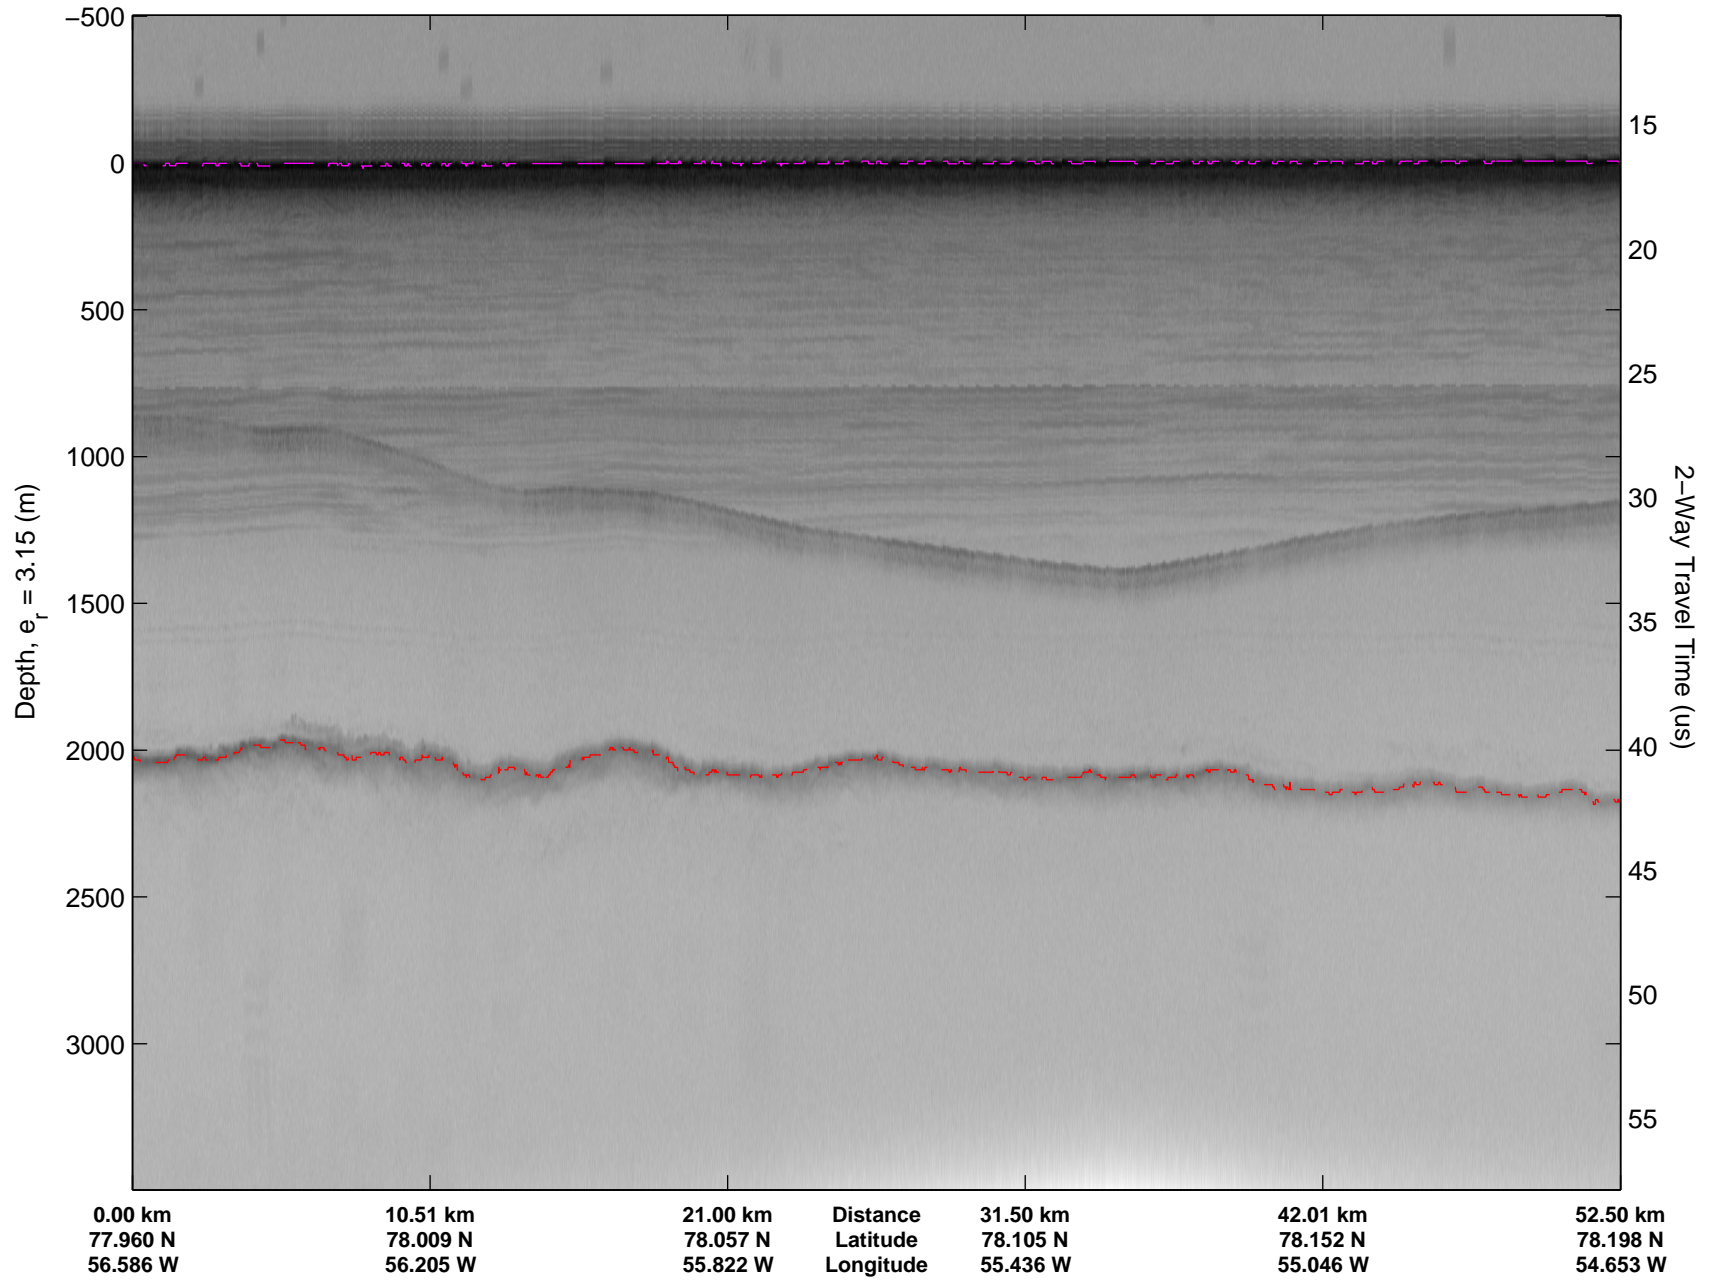

Data Frame ID: 20100525_02_001

Data Frame ID: 20100525_02_001

Data Frame ID: 20100525_02_002

Data Frame ID: 20100525_02_002

Polar Stereograph 70N/-45E

Data Frame ID: 20100525_02_003

Data Frame ID: 20100525_02_003

Data Frame ID: 20100525_02_004

Data Frame ID: 20100525_02_004

Polar Stereograph 70N/-45E

Data Frame ID: 20100525_02_005

Data Frame ID: 20100525_02_005

Data Frame ID: 20100525_02_006

Data Frame ID: 20100525_02_006

Data Frame ID: 20100525_02_007

0.00 km
78.973 N
46.589 W

9.94 km
79.006 N
46.160 W

19.88 km
79.038 N
45.726 W

Distance
Latitude
Longitude

29.82 km
79.070 N
45.289 W

39.75 km
79.101 N
44.851 W

49.68 km
79.131 N
44.409 W

Data Frame ID: 20100525_02_007

0.00 km	9.94 km	19.88 km	Distance	29.82 km	39.75 km	49.68 km
78.973 N	79.006 N	79.038 N	Latitude	79.070 N	79.101 N	79.131 N
46.589 W	46.160 W	45.726 W	Longitude	45.289 W	44.851 W	44.409 W