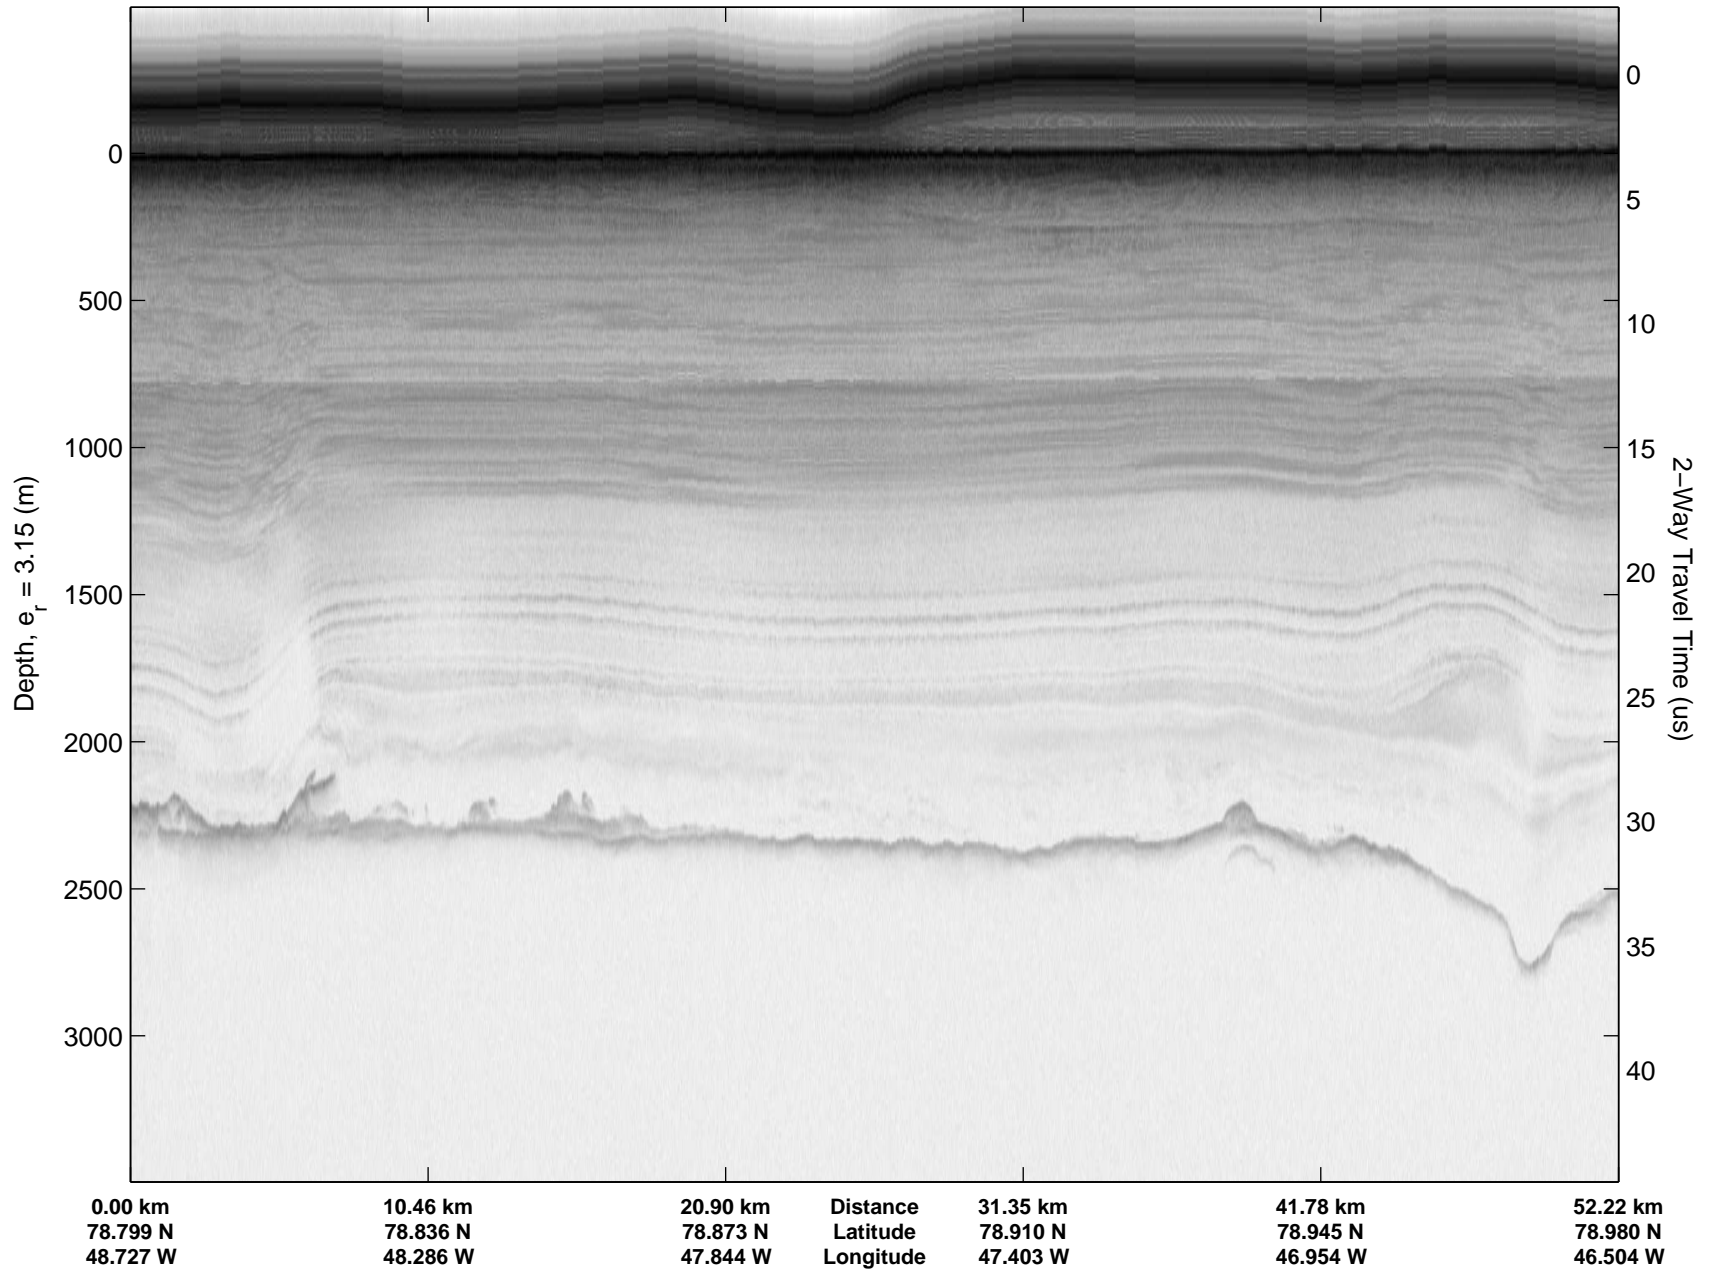

Data Frame ID: 20100525_02_001

Data Frame ID: 20100525_02_001

Data Frame ID: 20100525_02_002

Data Frame ID: 20100525_02_002

Polar Stereograph 70N/-45E

Data Frame ID: 20100525_02_003

Data Frame ID: 20100525_02_003

Data Frame ID: 20100525_02_004

Data Frame ID: 20100525_02_004

Polar Stereograph 70N/-45E

Data Frame ID: 20100525_02_005

Data Frame ID: 20100525_02_005

Data Frame ID: 20100525_02_006

Data Frame ID: 20100525_02_006

Data Frame ID: 20100525_02_007

0.00 km
78.973 N
46.589 W

9.94 km
79.006 N
46.160 W

19.88 km
79.038 N
45.726 W

Distance
Latitude
Longitude

29.82 km
79.070 N
45.289 W

39.75 km
79.101 N
44.851 W

49.68 km
79.131 N
44.409 W

Data Frame ID: 20100525_02_007

0.00 km	9.94 km	19.88 km	Distance	29.82 km	39.75 km	49.68 km
78.973 N	79.006 N	79.038 N	Latitude	79.070 N	79.101 N	79.131 N
46.589 W	46.160 W	45.726 W	Longitude	45.289 W	44.851 W	44.409 W