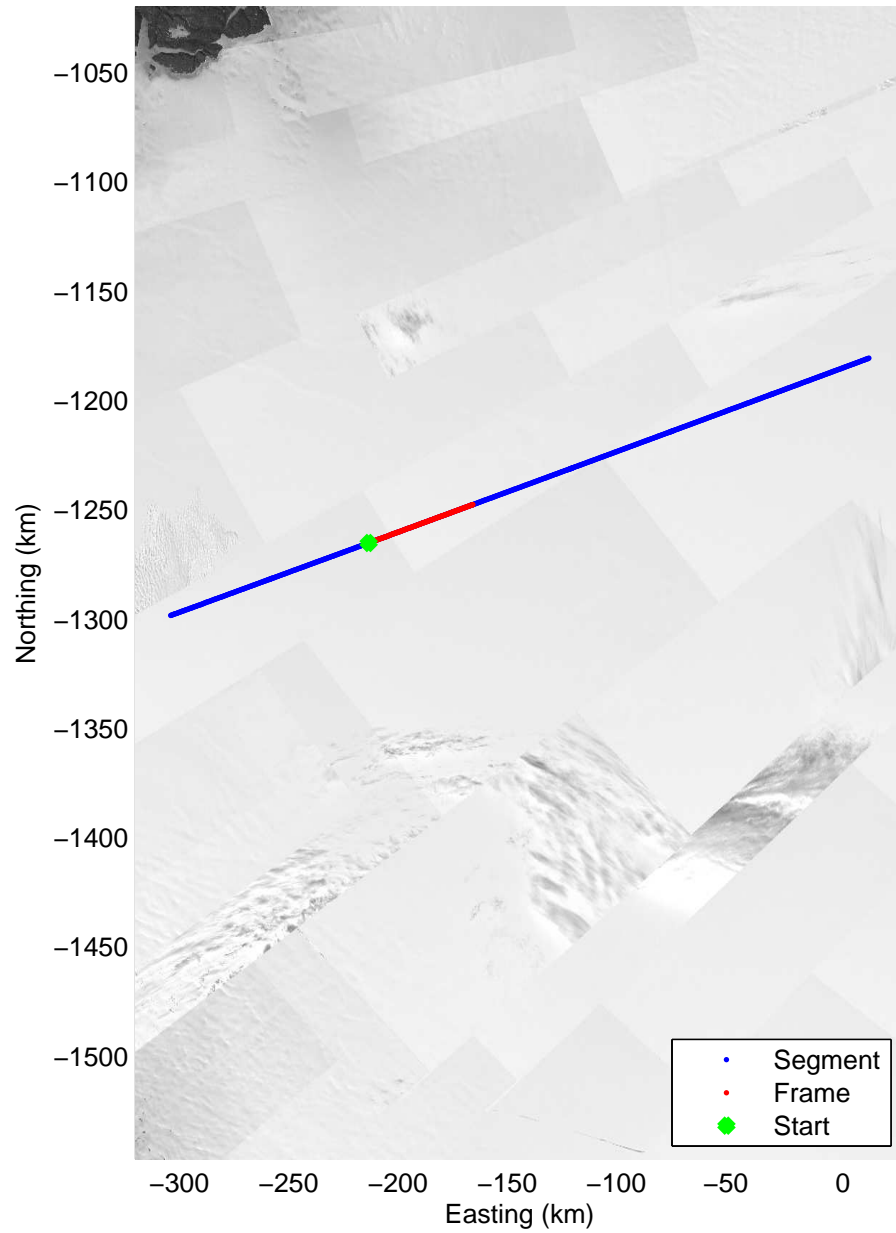

Data Frame ID: 20100525_02_001

Data Frame ID: 20100525_02_001

Data Frame ID: 20100525_02_002

Data Frame ID: 20100525_02_002

Polar Stereograph 70N/-45E

Data Frame ID: 20100525_02_003

Data Frame ID: 20100525_02_003

Data Frame ID: 20100525_02_004

Data Frame ID: 20100525_02_004

Polar Stereograph 70N/-45E

Data Frame ID: 20100525_02_005

Data Frame ID: 20100525_02_005

Data Frame ID: 20100525_02_006

Data Frame ID: 20100525_02_006

Data Frame ID: 20100525_02_007

0.00 km
78.973 N
46.589 W

9.94 km
79.006 N
46.160 W

19.88 km
79.038 N
45.726 W

Distance
Latitude
Longitude

29.82 km
79.070 N
45.289 W

39.75 km
79.101 N
44.851 W

49.68 km
79.131 N
44.409 W

Data Frame ID: 20100525_02_007

0.00 km	9.94 km	19.88 km	Distance	29.82 km	39.75 km	49.68 km
78.973 N	79.006 N	79.038 N	Latitude	79.070 N	79.101 N	79.131 N
46.589 W	46.160 W	45.726 W	Longitude	45.289 W	44.851 W	44.409 W