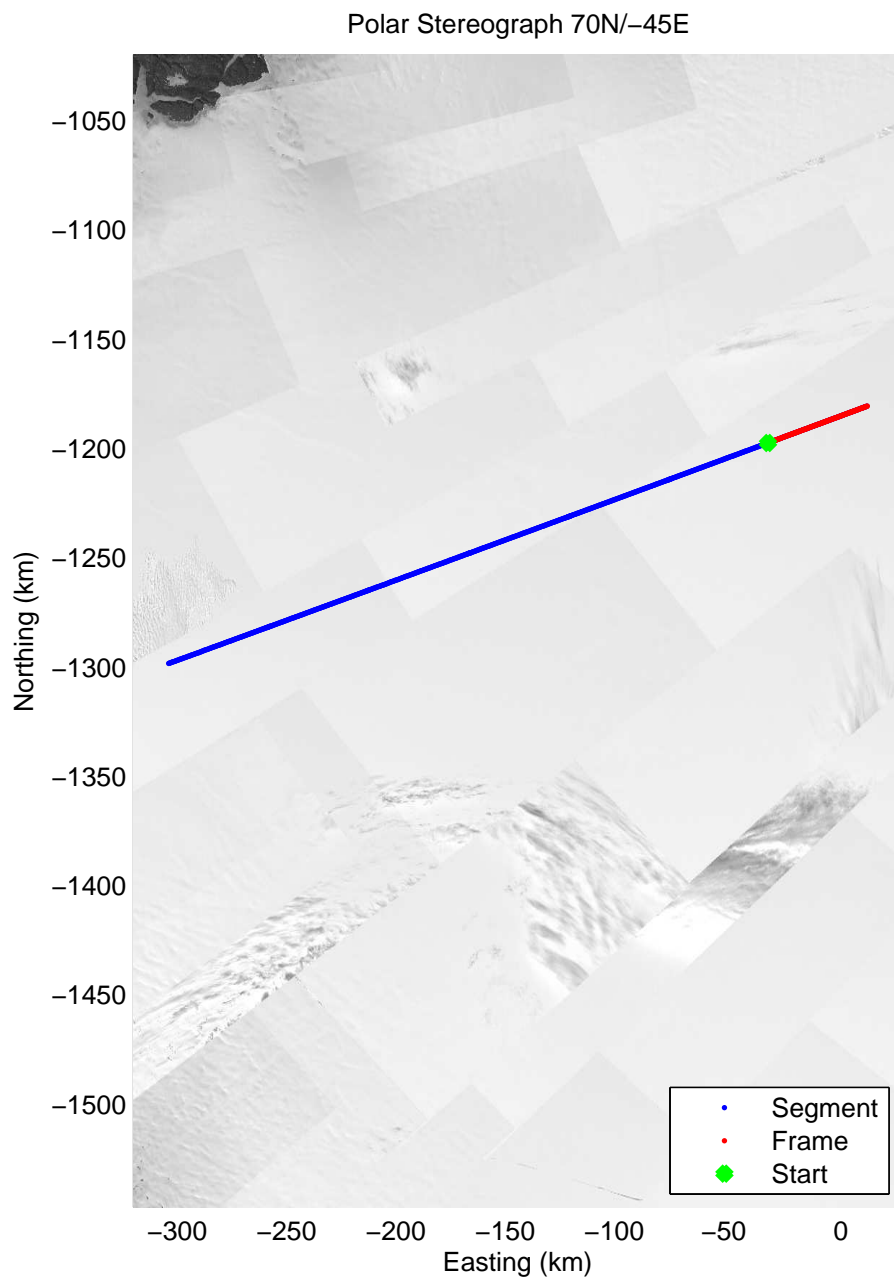

Data Frame ID: 20100525_02_001

Data Frame ID: 20100525_02_001

Data Frame ID: 20100525_02_002

Data Frame ID: 20100525_02_002

Polar Stereograph 70N/-45E

Data Frame ID: 20100525_02_003

Data Frame ID: 20100525_02_003

Data Frame ID: 20100525_02_004

Data Frame ID: 20100525_02_004

Polar Stereograph 70N/-45E

Data Frame ID: 20100525_02_005

Data Frame ID: 20100525_02_005

Data Frame ID: 20100525_02_006

Data Frame ID: 20100525_02_006

Data Frame ID: 20100525_02_007

0.00 km
78.973 N
46.589 W

9.94 km
79.006 N
46.160 W

19.88 km
79.038 N
45.726 W

Distance
Latitude
Longitude

29.82 km
79.070 N
45.289 W

39.75 km
79.101 N
44.851 W

49.68 km
79.131 N
44.409 W

Data Frame ID: 20100525_02_007

0.00 km	9.94 km	19.88 km	Distance	29.82 km	39.75 km	49.68 km
78.973 N	79.006 N	79.038 N	Latitude	79.070 N	79.101 N	79.131 N
46.589 W	46.160 W	45.726 W	Longitude	45.289 W	44.851 W	44.409 W