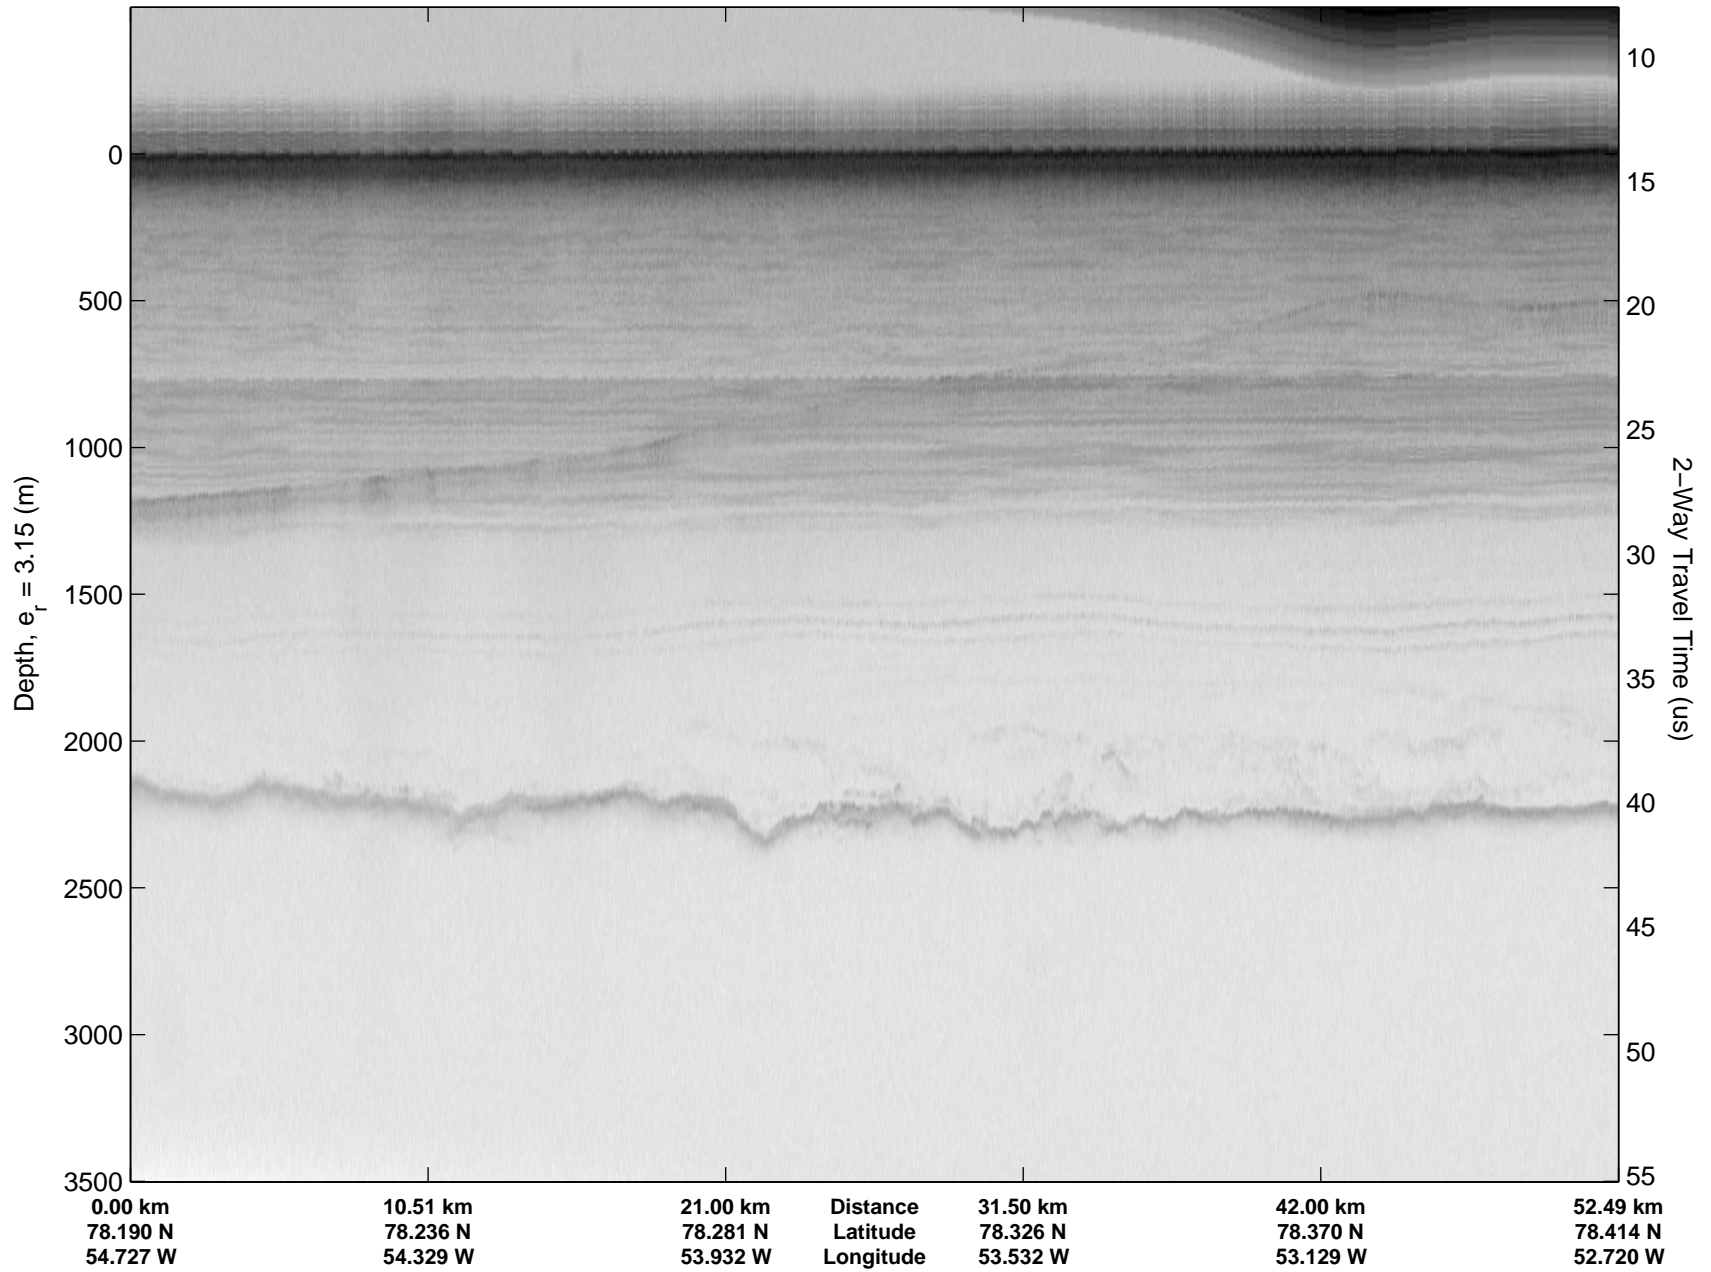

Data Frame ID: 20100525_02_001

Data Frame ID: 20100525_02_001

Data Frame ID: 20100525_02_002

Data Frame ID: 20100525_02_002

Polar Stereograph 70N/-45E

Data Frame ID: 20100525_02_003

Data Frame ID: 20100525_02_003

Data Frame ID: 20100525_02_004

Data Frame ID: 20100525_02_004

Polar Stereograph 70N/-45E

Data Frame ID: 20100525_02_005

Data Frame ID: 20100525_02_005

Data Frame ID: 20100525_02_006

Data Frame ID: 20100525_02_006

Data Frame ID: 20100525_02_007

0.00 km
78.973 N
46.589 W

9.94 km
79.006 N
46.160 W

19.88 km
79.038 N
45.726 W

Distance
Latitude
Longitude

29.82 km
79.070 N
45.289 W

39.75 km
79.101 N
44.851 W

49.68 km
79.131 N
44.409 W

Data Frame ID: 20100525_02_007

0.00 km	9.94 km	19.88 km	Distance	29.82 km	39.75 km	49.68 km
78.973 N	79.006 N	79.038 N	Latitude	79.070 N	79.101 N	79.131 N
46.589 W	46.160 W	45.726 W	Longitude	45.289 W	44.851 W	44.409 W