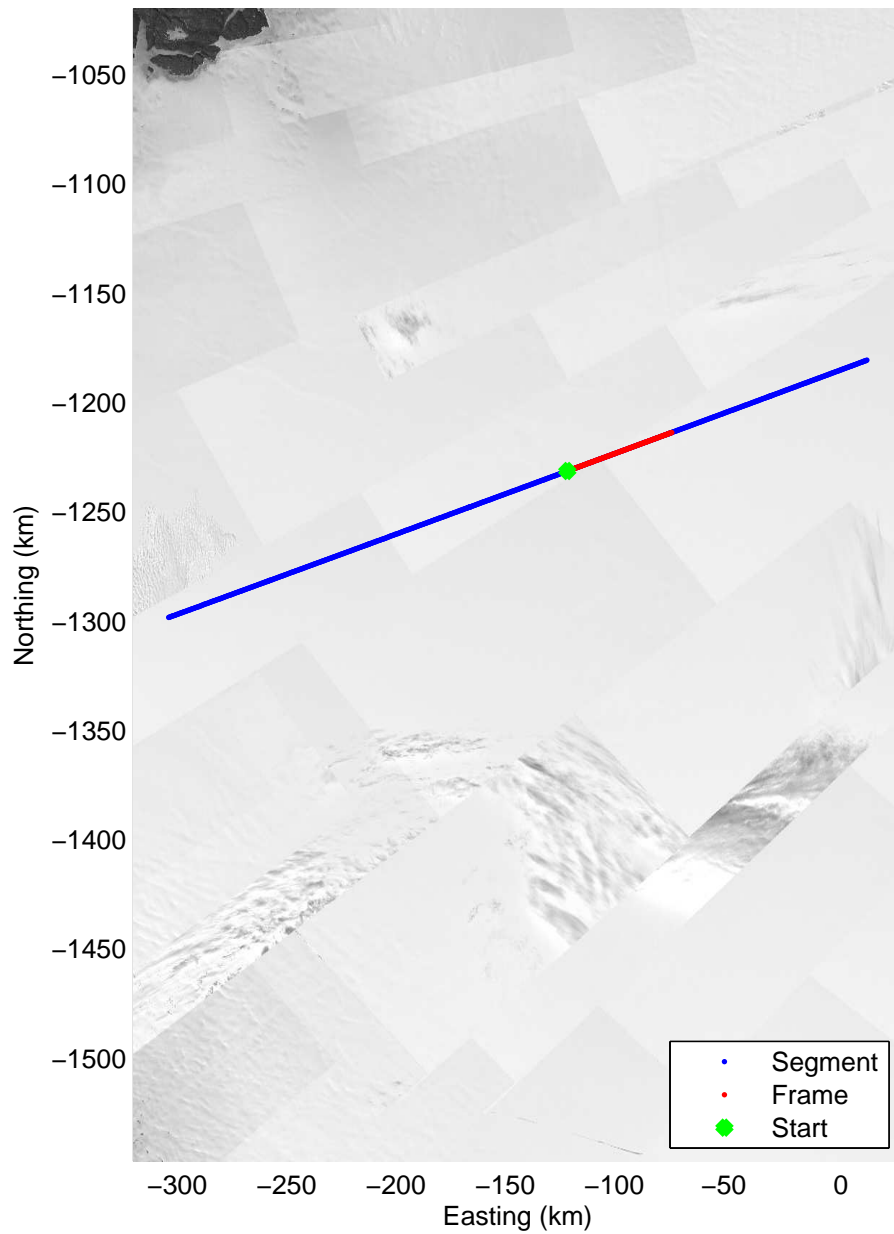

Data Frame ID: 20100525_02_001

Data Frame ID: 20100525_02_001

Data Frame ID: 20100525_02_002

Data Frame ID: 20100525_02_002

Polar Stereograph 70N/-45E

Data Frame ID: 20100525_02_003

Data Frame ID: 20100525_02_003

Data Frame ID: 20100525_02_004

Data Frame ID: 20100525_02_004

Polar Stereograph 70N/-45E

Data Frame ID: 20100525_02_005

Data Frame ID: 20100525_02_005

Data Frame ID: 20100525_02_006

Data Frame ID: 20100525_02_006

Data Frame ID: 20100525_02_007

0.00 km
78.973 N
46.589 W

9.94 km
79.006 N
46.160 W

19.88 km
79.038 N
45.726 W

Distance
Latitude
Longitude

29.82 km
79.070 N
45.289 W

39.75 km
79.101 N
44.851 W

49.68 km
79.131 N
44.409 W

Data Frame ID: 20100525_02_007

0.00 km	9.94 km	19.88 km	Distance	29.82 km	39.75 km	49.68 km
78.973 N	79.006 N	79.038 N	Latitude	79.070 N	79.101 N	79.131 N
46.589 W	46.160 W	45.726 W	Longitude	45.289 W	44.851 W	44.409 W