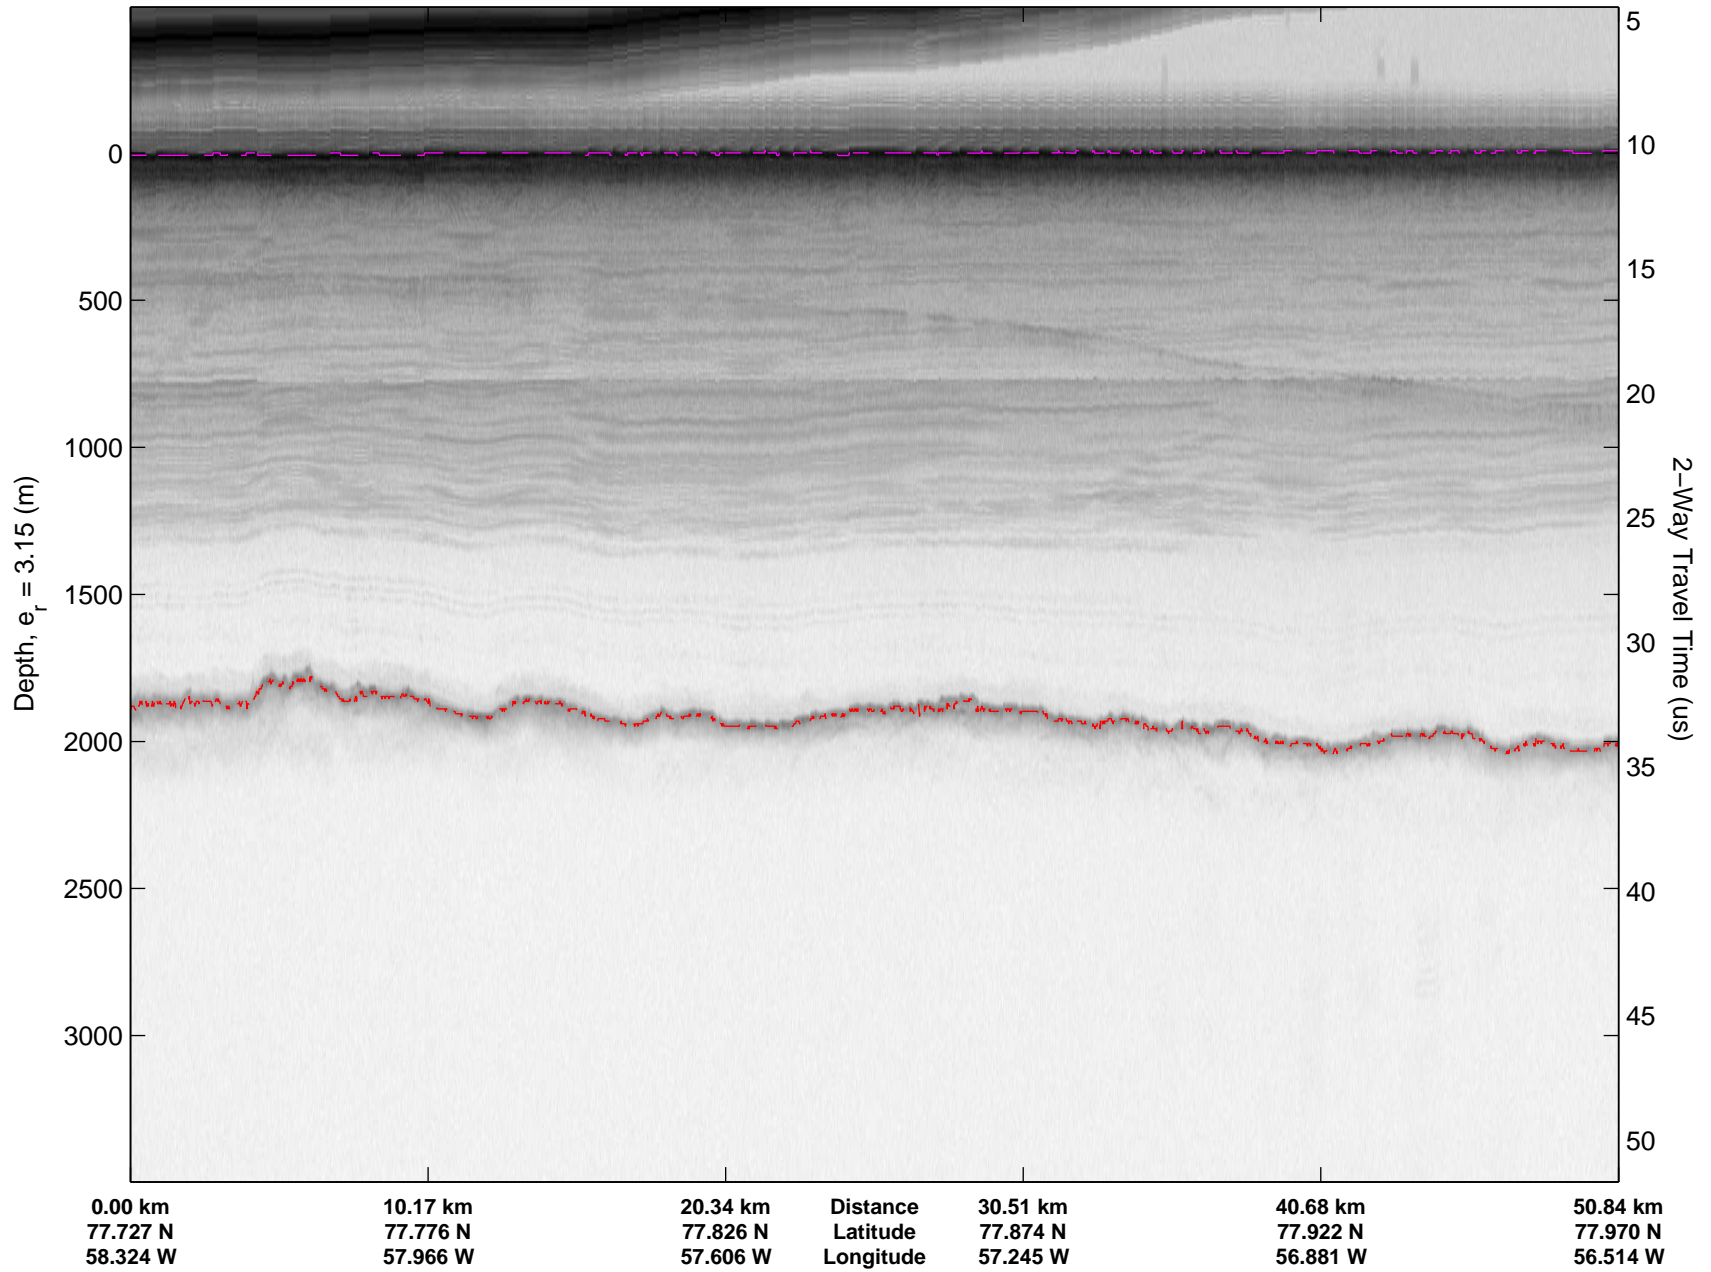

Data Frame ID: 20100525_02_001

Data Frame ID: 20100525_02_001

Data Frame ID: 20100525_02_002

Data Frame ID: 20100525_02_002

Polar Stereograph 70N/-45E

Data Frame ID: 20100525_02_003

Data Frame ID: 20100525_02_003

Data Frame ID: 20100525_02_004

Data Frame ID: 20100525_02_004

Polar Stereograph 70N/-45E

Data Frame ID: 20100525_02_005

Data Frame ID: 20100525_02_005

Data Frame ID: 20100525_02_006

Data Frame ID: 20100525_02_006

Data Frame ID: 20100525_02_007

0.00 km
78.973 N
46.589 W

9.94 km
79.006 N
46.160 W

19.88 km
79.038 N
45.726 W

Distance
Latitude
Longitude

29.82 km
79.070 N
45.289 W

39.75 km
79.101 N
44.851 W

49.68 km
79.131 N
44.409 W

Data Frame ID: 20100525_02_007

0.00 km	9.94 km	19.88 km	Distance	29.82 km	39.75 km	49.68 km
78.973 N	79.006 N	79.038 N	Latitude	79.070 N	79.101 N	79.131 N
46.589 W	46.160 W	45.726 W	Longitude	45.289 W	44.851 W	44.409 W