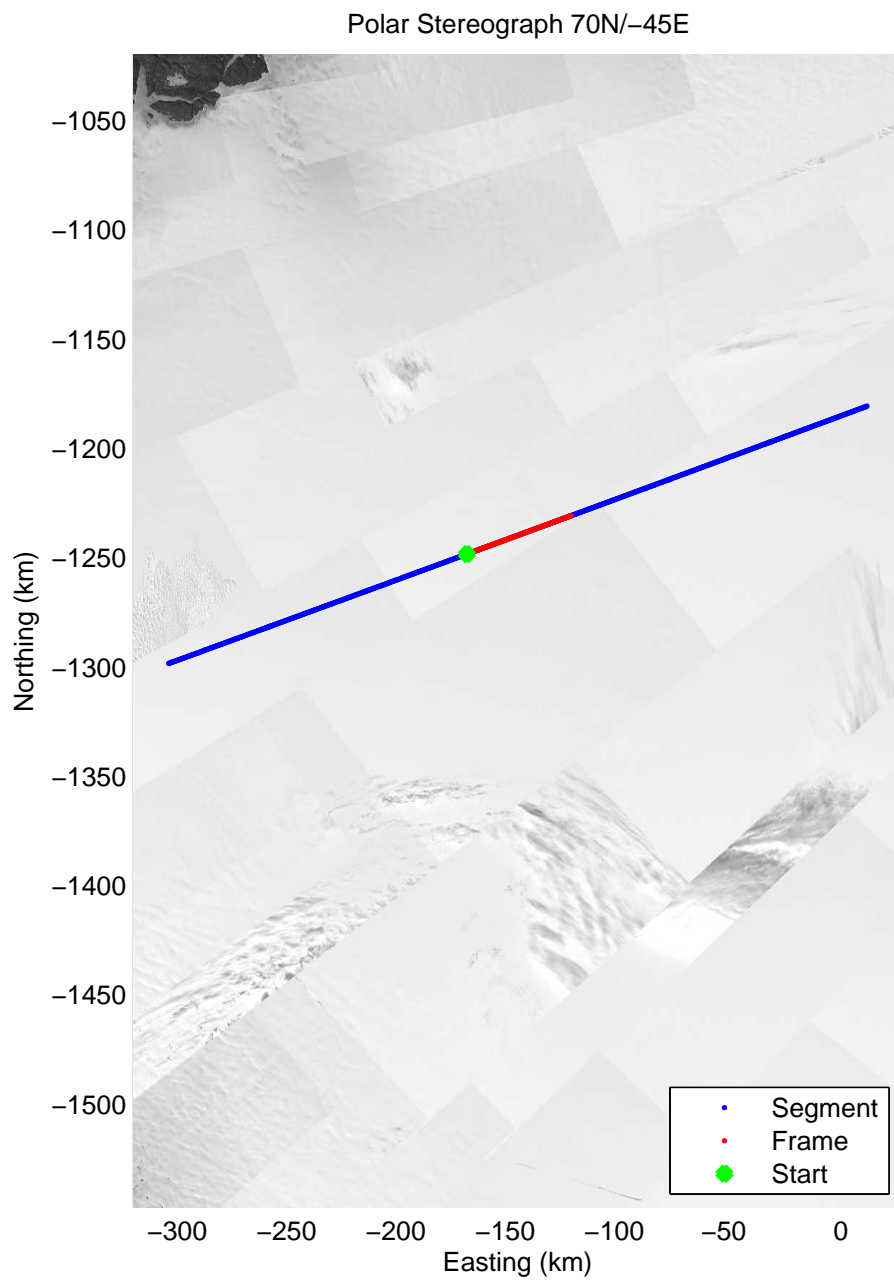

Data Frame ID: 20100525_02_001

Data Frame ID: 20100525_02_001

Data Frame ID: 20100525_02_002

Data Frame ID: 20100525_02_002

Polar Stereograph 70N/-45E

Data Frame ID: 20100525_02_003

Data Frame ID: 20100525_02_003

Data Frame ID: 20100525_02_004

Data Frame ID: 20100525_02_004

Polar Stereograph 70N/-45E

Data Frame ID: 20100525_02_005

Data Frame ID: 20100525_02_005

Data Frame ID: 20100525_02_006

Data Frame ID: 20100525_02_006

Data Frame ID: 20100525_02_007

0.00 km
78.973 N
46.589 W

9.94 km
79.006 N
46.160 W

19.88 km
79.038 N
45.726 W

Distance
Latitude
Longitude

29.82 km
79.070 N
45.289 W

39.75 km
79.101 N
44.851 W

49.68 km
79.131 N
44.409 W

Data Frame ID: 20100525_02_007

0.00 km	9.94 km	19.88 km	Distance	29.82 km	39.75 km	49.68 km
78.973 N	79.006 N	79.038 N	Latitude	79.070 N	79.101 N	79.131 N
46.589 W	46.160 W	45.726 W	Longitude	45.289 W	44.851 W	44.409 W