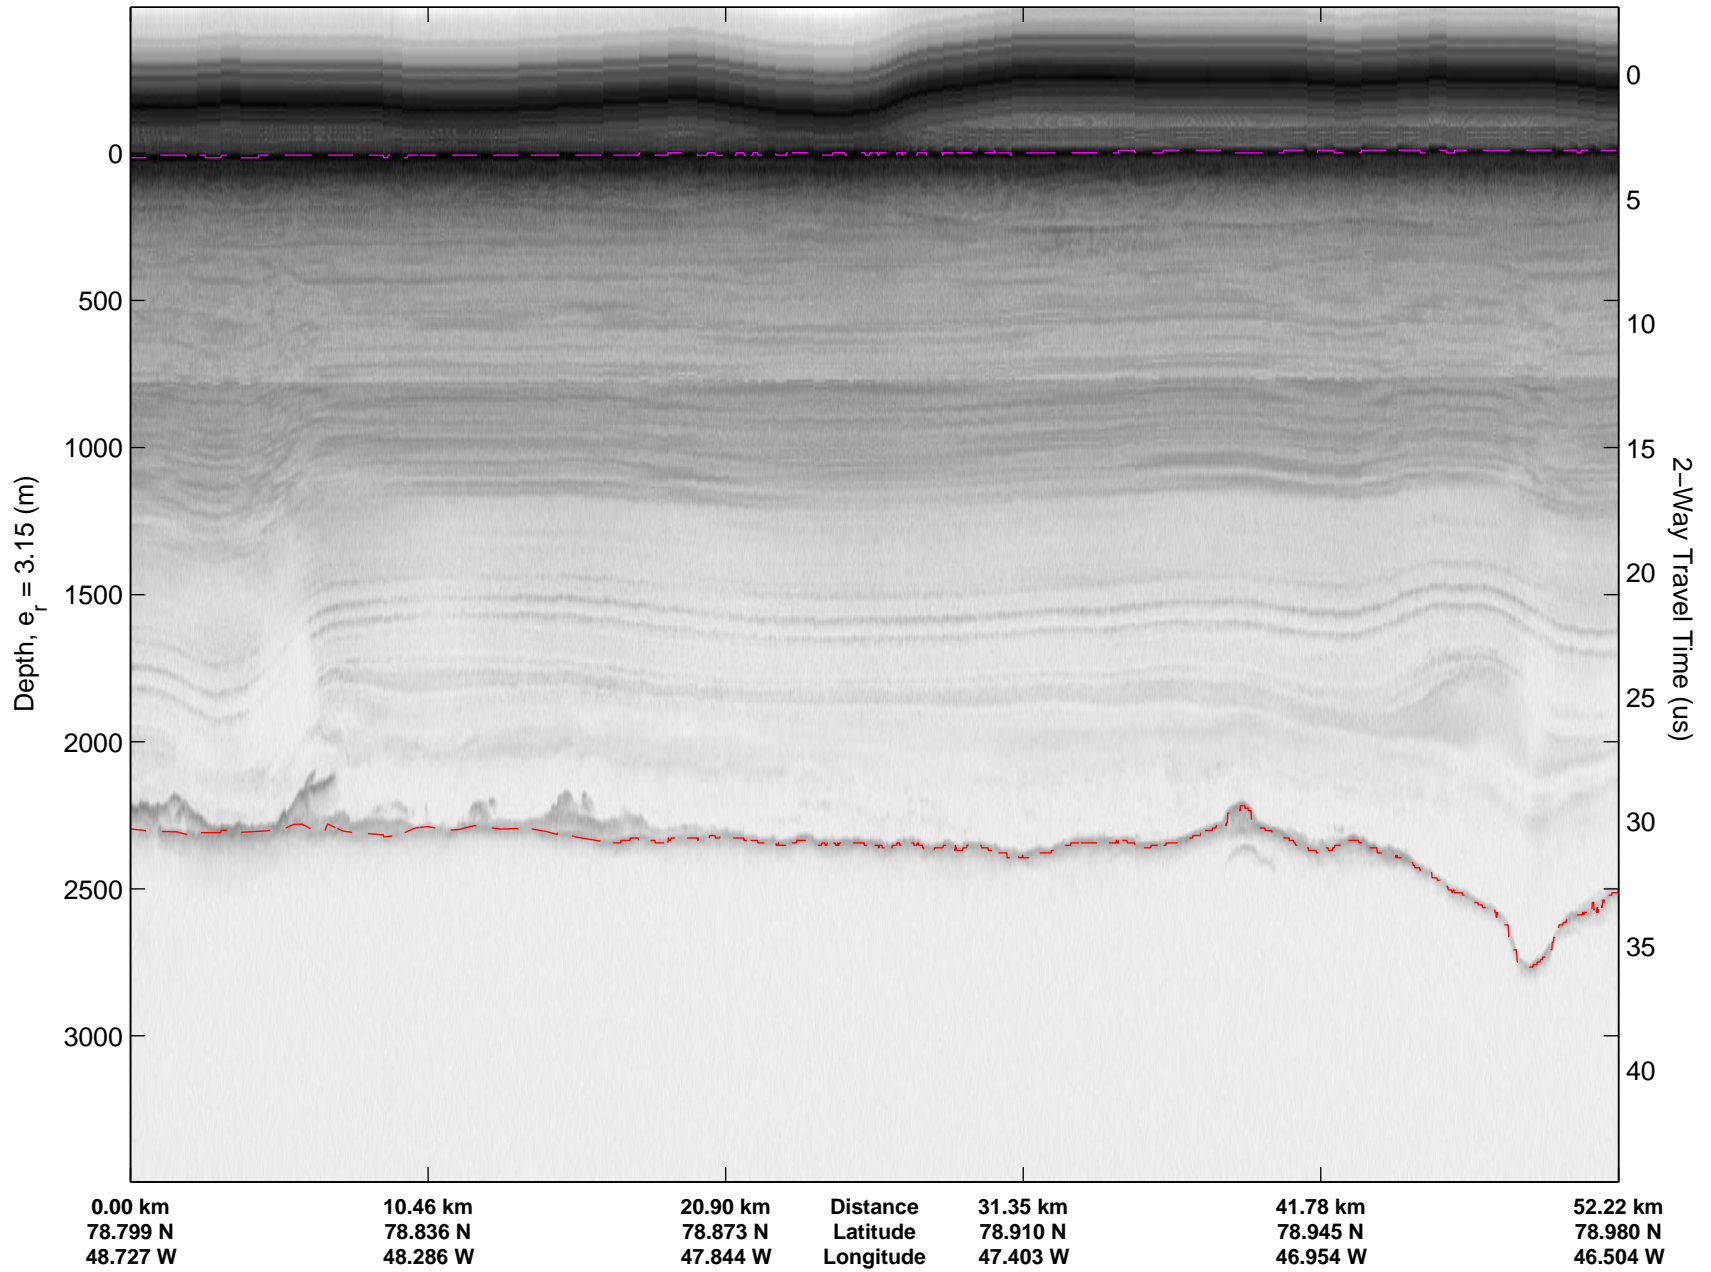

Data Frame ID: 20100525_02_001

Data Frame ID: 20100525_02_001

Data Frame ID: 20100525_02_002

Data Frame ID: 20100525_02_002

Polar Stereograph 70N/-45E

Data Frame ID: 20100525_02_003

Data Frame ID: 20100525_02_003

Data Frame ID: 20100525_02_004

Data Frame ID: 20100525_02_004

Polar Stereograph 70N/-45E

Data Frame ID: 20100525_02_005

Data Frame ID: 20100525_02_005

Data Frame ID: 20100525_02_006

Data Frame ID: 20100525_02_006

Data Frame ID: 20100525_02_007

0.00 km
78.973 N
46.589 W

9.94 km
79.006 N
46.160 W

19.88 km
79.038 N
45.726 W

Distance
Latitude
Longitude

29.82 km
79.070 N
45.289 W

39.75 km
79.101 N
44.851 W

49.68 km
79.131 N
44.409 W

Data Frame ID: 20100525_02_007

0.00 km	9.94 km	19.88 km	Distance	29.82 km	39.75 km	49.68 km
78.973 N	79.006 N	79.038 N	Latitude	79.070 N	79.101 N	79.131 N
46.589 W	46.160 W	45.726 W	Longitude	45.289 W	44.851 W	44.409 W