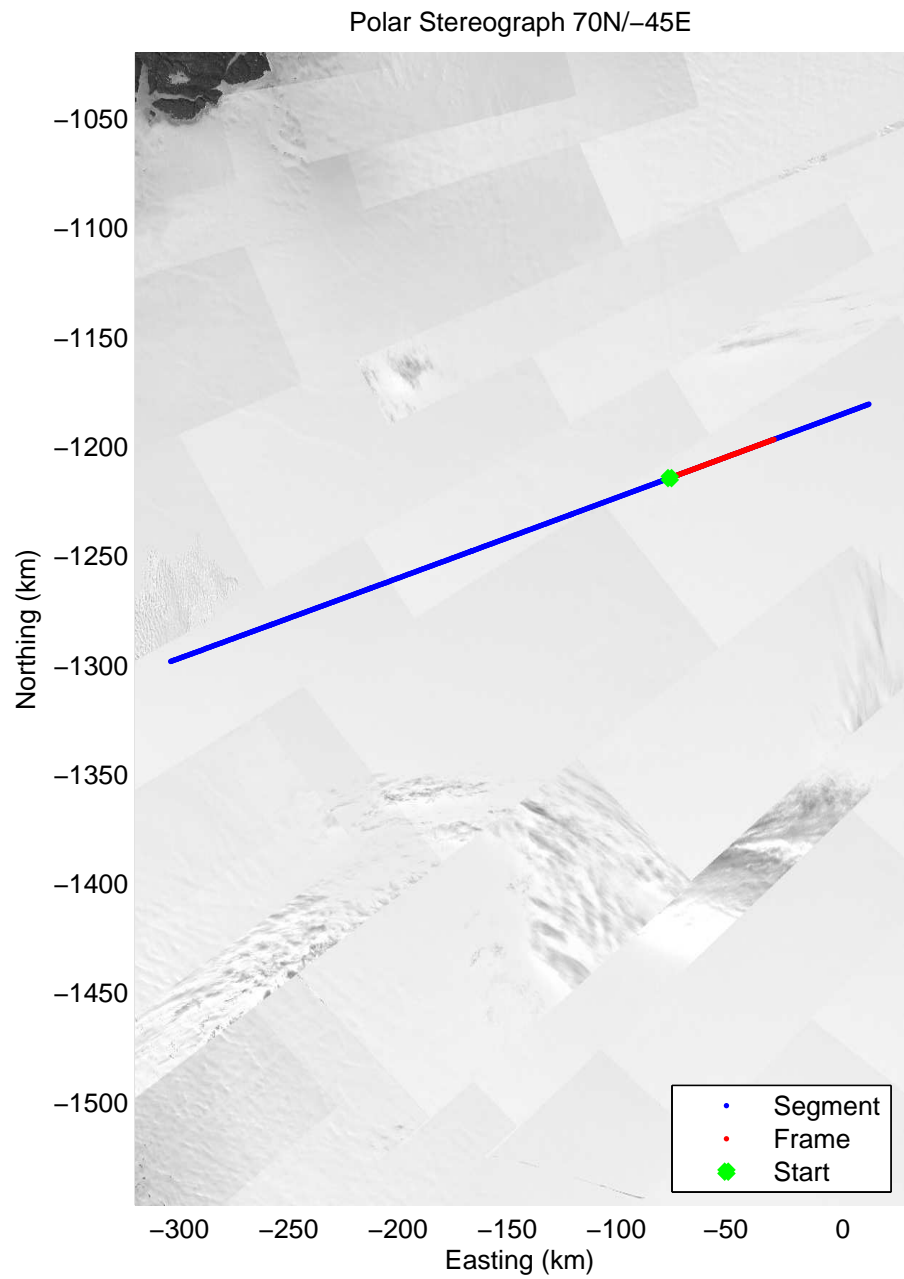

Data Frame ID: 20100525_02_001

Data Frame ID: 20100525_02_001

Data Frame ID: 20100525_02_002

Data Frame ID: 20100525_02_002

Polar Stereograph 70N/-45E

Data Frame ID: 20100525_02_003

Data Frame ID: 20100525_02_003

Data Frame ID: 20100525_02_004

Data Frame ID: 20100525_02_004

Polar Stereograph 70N/-45E

Data Frame ID: 20100525_02_005

Data Frame ID: 20100525_02_005

Data Frame ID: 20100525_02_006

Data Frame ID: 20100525_02_006

Data Frame ID: 20100525_02_007

0.00 km
78.973 N
46.589 W

9.94 km
79.006 N
46.160 W

19.88 km
79.038 N
45.726 W

Distance
Latitude
Longitude

29.82 km
79.070 N
45.289 W

39.75 km
79.101 N
44.851 W

49.68 km
79.131 N
44.409 W

Data Frame ID: 20100525_02_007

0.00 km	9.94 km	19.88 km	Distance	29.82 km	39.75 km	49.68 km
78.973 N	79.006 N	79.038 N	Latitude	79.070 N	79.101 N	79.131 N
46.589 W	46.160 W	45.726 W	Longitude	45.289 W	44.851 W	44.409 W