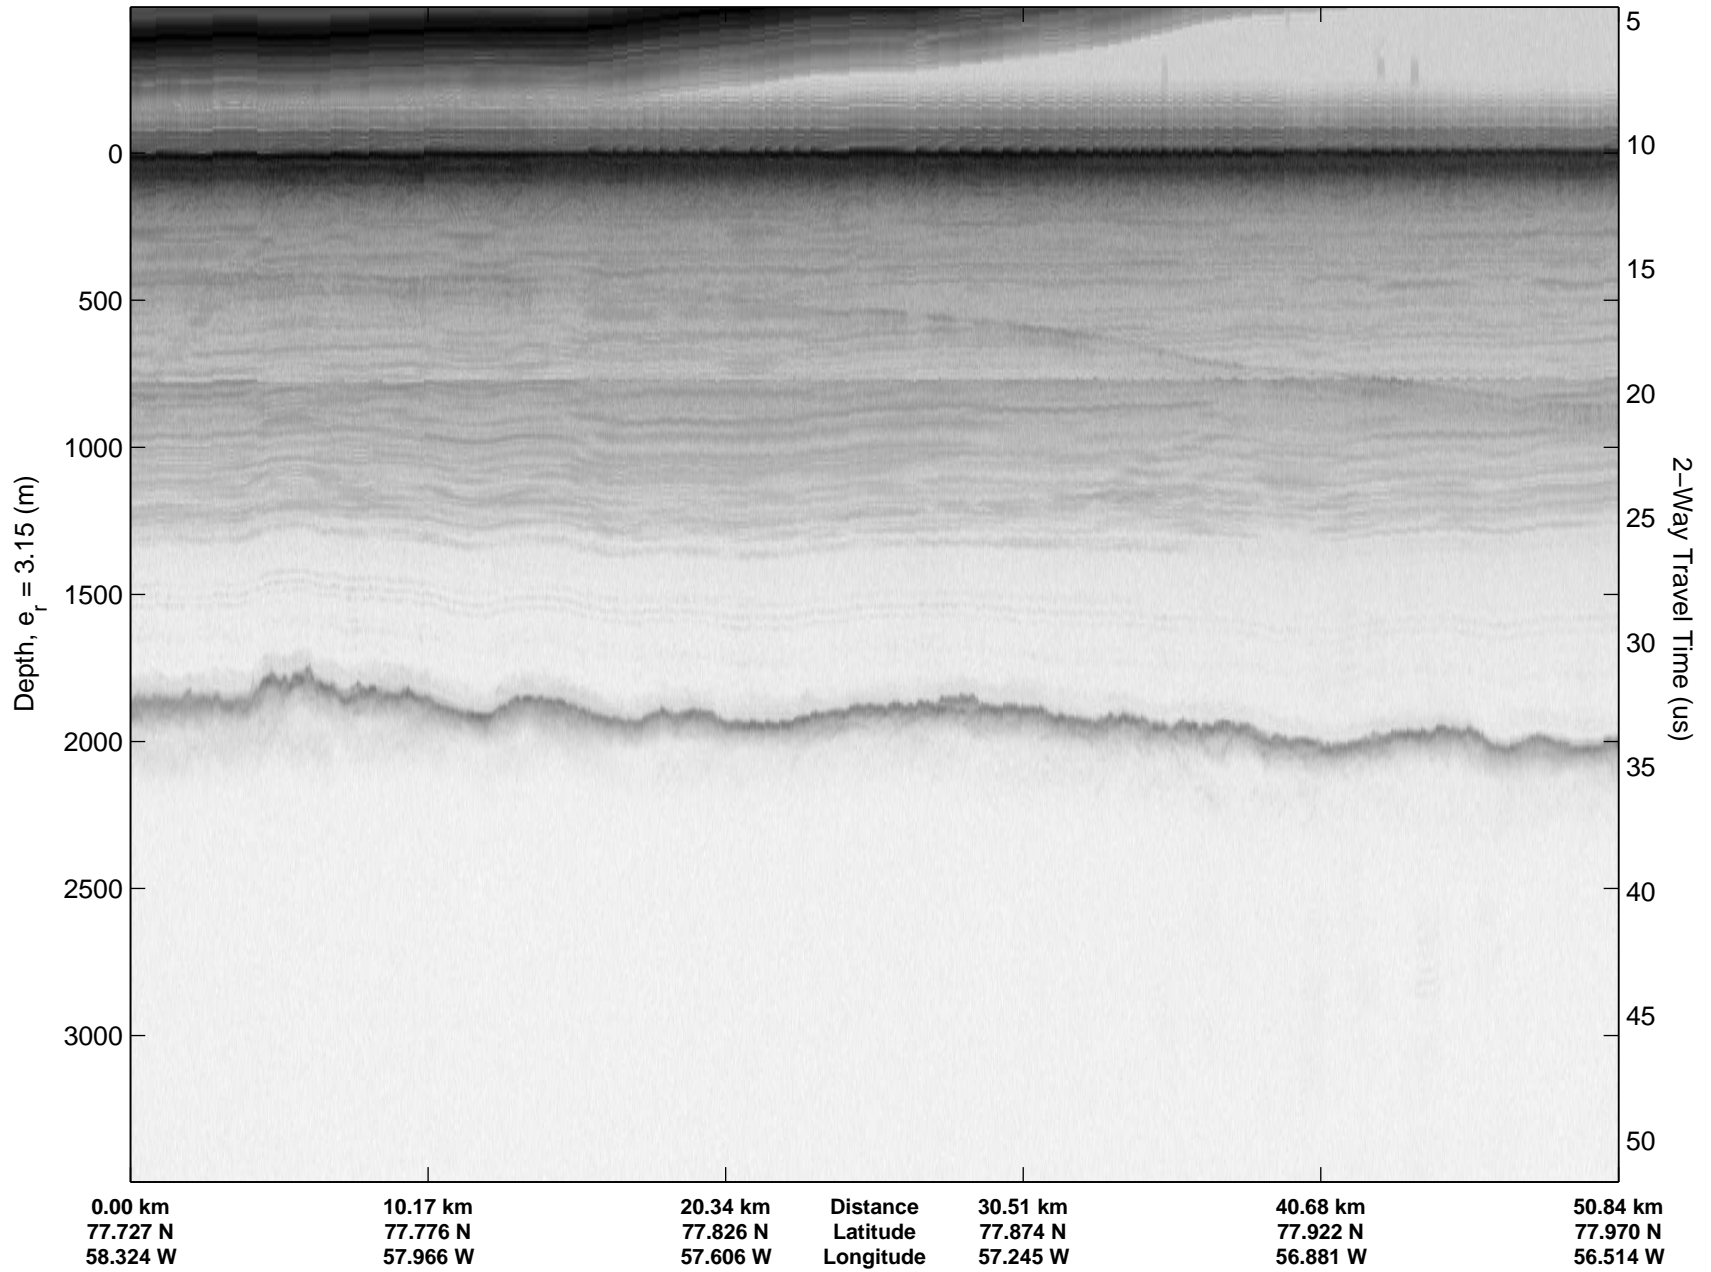

Data Frame ID: 20100525_02_001

Data Frame ID: 20100525_02_001

Data Frame ID: 20100525_02_002

Data Frame ID: 20100525_02_002

Polar Stereograph 70N/-45E

Data Frame ID: 20100525_02_003

Data Frame ID: 20100525_02_003

Data Frame ID: 20100525_02_004

Data Frame ID: 20100525_02_004

Polar Stereograph 70N/-45E

Data Frame ID: 20100525_02_005

Data Frame ID: 20100525_02_005

Data Frame ID: 20100525_02_006

Data Frame ID: 20100525_02_006

Data Frame ID: 20100525_02_007

0.00 km
78.973 N
46.589 W

9.94 km
79.006 N
46.160 W

19.88 km
79.038 N
45.726 W

Distance
Latitude
Longitude

29.82 km
79.070 N
45.289 W

39.75 km
79.101 N
44.851 W

49.68 km
79.131 N
44.409 W

Data Frame ID: 20100525_02_007

0.00 km	9.94 km	19.88 km	Distance	29.82 km	39.75 km	49.68 km
78.973 N	79.006 N	79.038 N	Latitude	79.070 N	79.101 N	79.131 N
46.589 W	46.160 W	45.726 W	Longitude	45.289 W	44.851 W	44.409 W