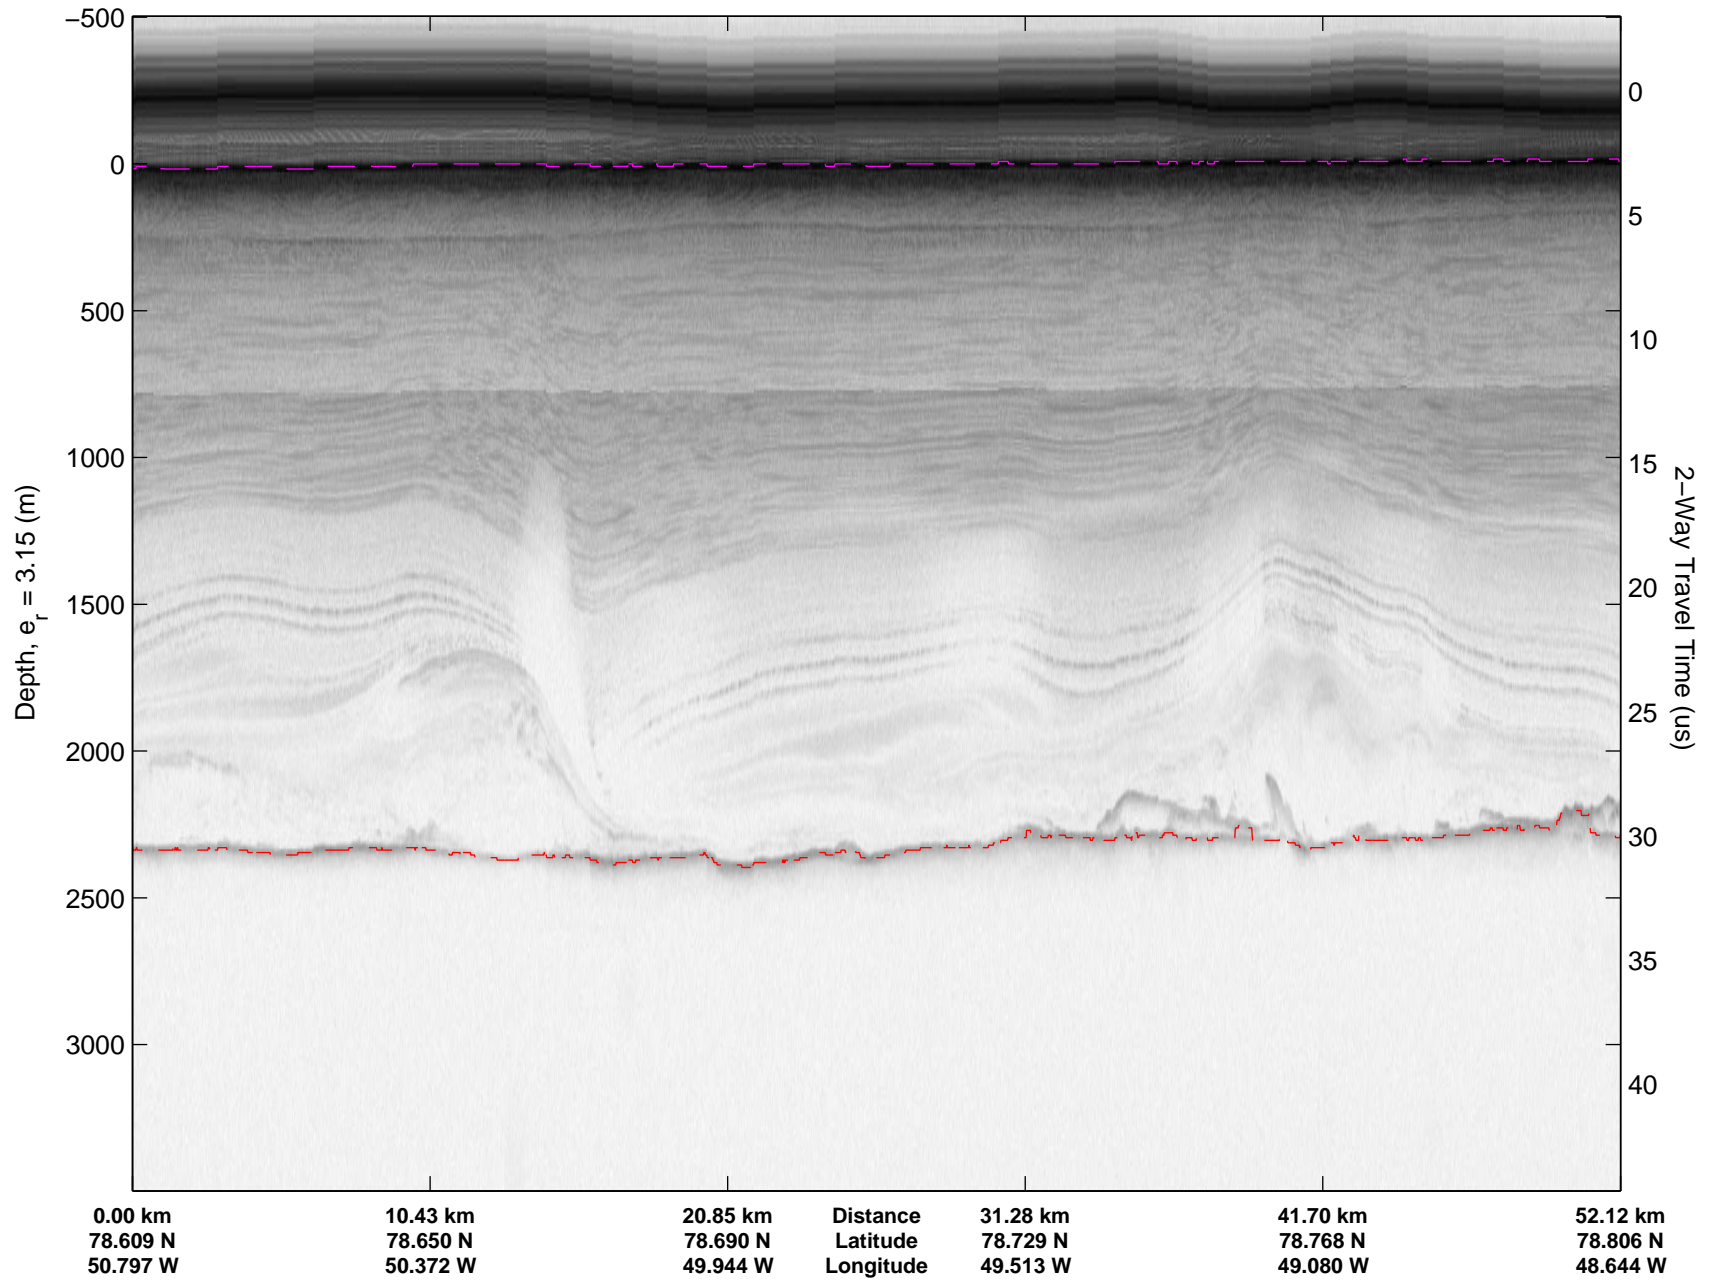

Data Frame ID: 20100525_02_001

Data Frame ID: 20100525_02_001

Data Frame ID: 20100525_02_002

Data Frame ID: 20100525_02_002

Polar Stereograph 70N/-45E

Data Frame ID: 20100525_02_003

Data Frame ID: 20100525_02_003

Data Frame ID: 20100525_02_004

Data Frame ID: 20100525_02_004

Polar Stereograph 70N/-45E

Data Frame ID: 20100525_02_005

Data Frame ID: 20100525_02_005

Data Frame ID: 20100525_02_006

Data Frame ID: 20100525_02_006

Data Frame ID: 20100525_02_007

0.00 km
78.973 N
46.589 W

9.94 km
79.006 N
46.160 W

19.88 km
79.038 N
45.726 W

Distance
Latitude
Longitude

29.82 km
79.070 N
45.289 W

39.75 km
79.101 N
44.851 W

49.68 km
79.131 N
44.409 W

Data Frame ID: 20100525_02_007

0.00 km	9.94 km	19.88 km	Distance	29.82 km	39.75 km	49.68 km
78.973 N	79.006 N	79.038 N	Latitude	79.070 N	79.101 N	79.131 N
46.589 W	46.160 W	45.726 W	Longitude	45.289 W	44.851 W	44.409 W