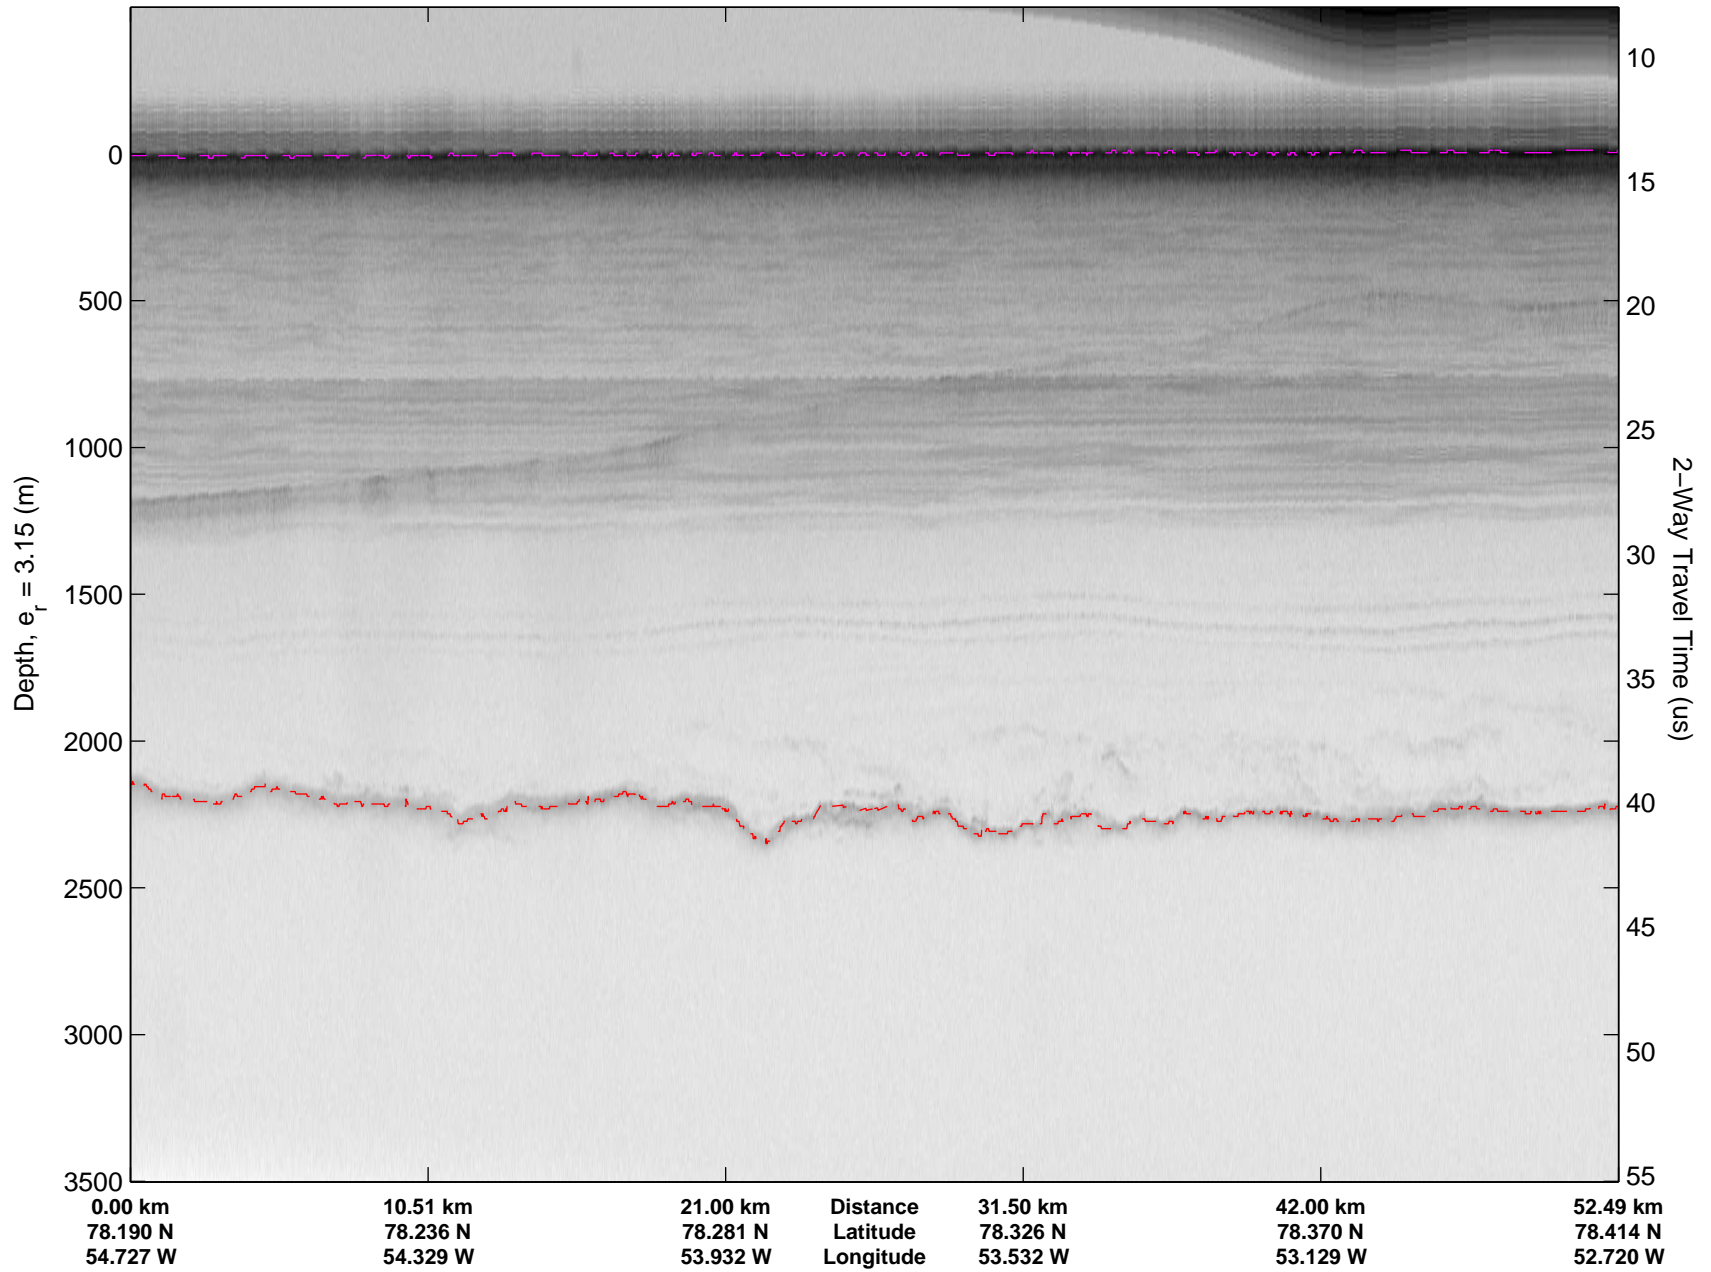

Data Frame ID: 20100525_02_001

Data Frame ID: 20100525_02_001

Data Frame ID: 20100525_02_002

Data Frame ID: 20100525_02_002

Polar Stereograph 70N/-45E

Data Frame ID: 20100525_02_003

Data Frame ID: 20100525_02_003

Data Frame ID: 20100525_02_004

Data Frame ID: 20100525_02_004

Polar Stereograph 70N/-45E

Data Frame ID: 20100525_02_005

Data Frame ID: 20100525_02_005

Data Frame ID: 20100525_02_006

Data Frame ID: 20100525_02_006

Data Frame ID: 20100525_02_007

0.00 km
78.973 N
46.589 W

9.94 km
79.006 N
46.160 W

19.88 km
79.038 N
45.726 W

Distance
Latitude
Longitude

29.82 km
79.070 N
45.289 W

39.75 km
79.101 N
44.851 W

49.68 km
79.131 N
44.409 W

Data Frame ID: 20100525_02_007

0.00 km	9.94 km	19.88 km	Distance	29.82 km	39.75 km	49.68 km
78.973 N	79.006 N	79.038 N	Latitude	79.070 N	79.101 N	79.131 N
46.589 W	46.160 W	45.726 W	Longitude	45.289 W	44.851 W	44.409 W