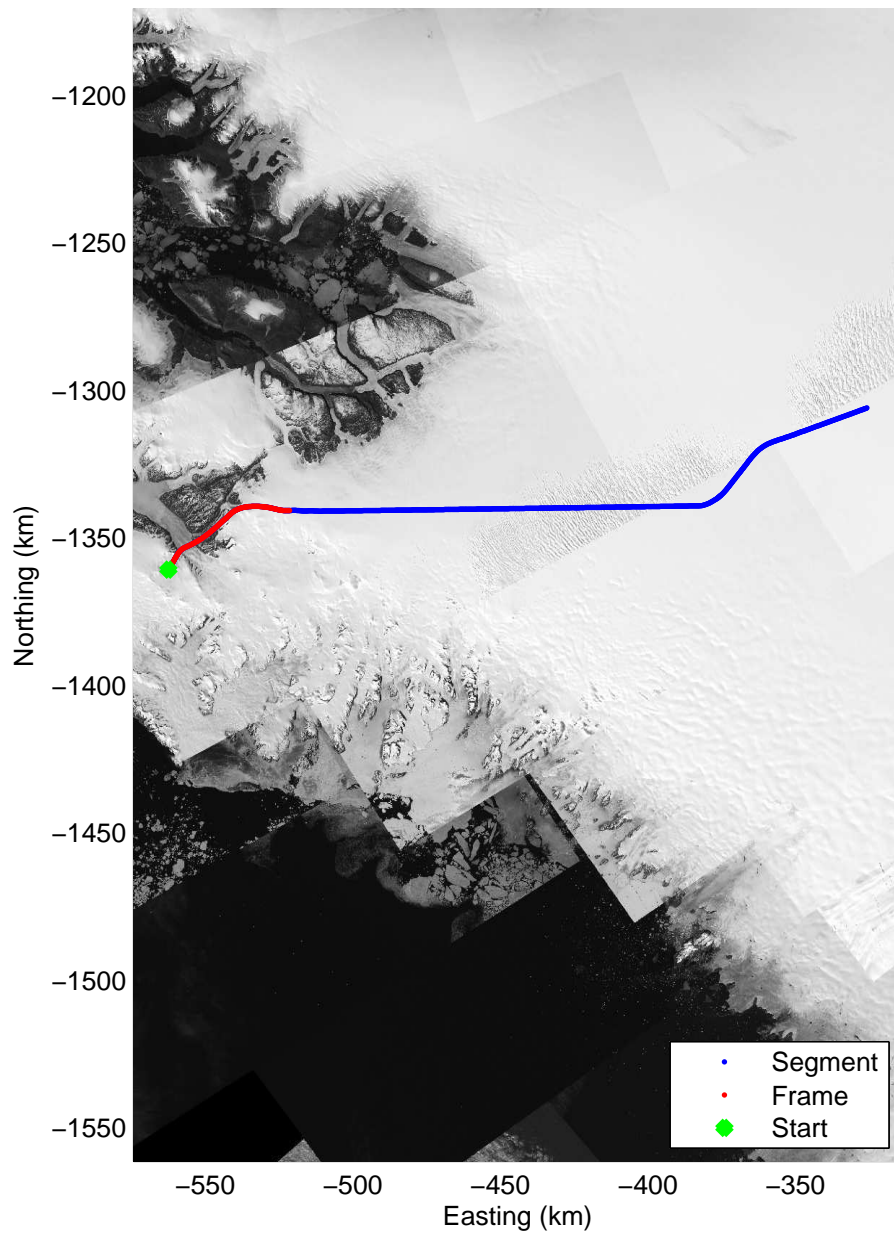

Polar Stereograph 70N-45E

Data Frame ID: 20100525_01_001

0.00 km	10.17 km	20.35 km	Distance	30.52 km	40.71 km	50.87 km
76.458 N	76.544 N	76.617 N	Latitude	76.698 N	76.746 N	76.767 N
67.547 W	67.448 W	67.219 W	Longitude	67.047 W	66.726 W	66.345 W

Data Frame ID: 20100525_01_001

0.00 km	10.17 km	20.35 km	Distance	30.52 km	40.71 km	50.87 km
76.458 N	76.544 N	76.617 N	Latitude	76.698 N	76.746 N	76.767 N
67.547 W	67.448 W	67.219 W	Longitude	67.047 W	66.726 W	66.345 W

Data Frame ID: 20100525_01_002

Data Frame ID: 20100525_01_002

Polar Stereograph 70N/-45E

Data Frame ID: 20100525_01_003

Data Frame ID: 20100525_01_003

Data Frame ID: 20100525_01_004

Data Frame ID: 20100525_01_004

Data Frame ID: 20100525_01_005

Data Frame ID: 20100525_01_005

0.00 km	12.55 km	25.09 km	Distance	37.63 km	50.17 km	62.70 km
77.224 N	77.324 N	77.423 N	Latitude	77.488 N	77.552 N	77.615 N
60.837 W	60.619 W	60.380 W	Longitude	59.962 W	59.537 W	59.107 W