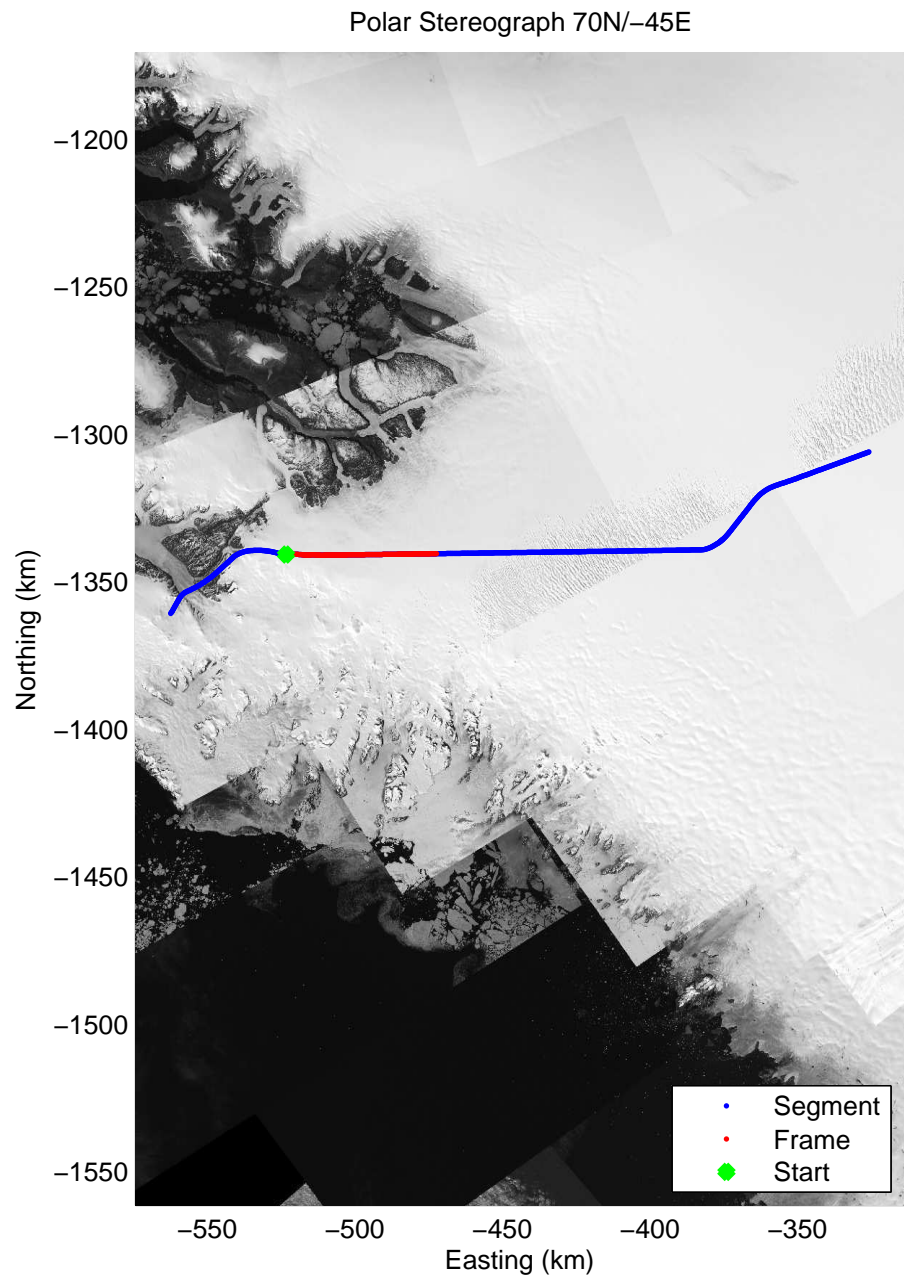

Polar Stereograph 70N-45E

Data Frame ID: 20100525_01_001

0.00 km	10.17 km	20.35 km	Distance	30.52 km	40.71 km	50.87 km
76.458 N	76.544 N	76.617 N	Latitude	76.698 N	76.746 N	76.767 N
67.547 W	67.448 W	67.219 W	Longitude	67.047 W	66.726 W	66.345 W

Data Frame ID: 20100525_01_001

0.00 km	10.17 km	20.35 km	Distance	30.52 km	40.71 km	50.87 km
76.458 N	76.544 N	76.617 N	Latitude	76.698 N	76.746 N	76.767 N
67.547 W	67.448 W	67.219 W	Longitude	67.047 W	66.726 W	66.345 W

Data Frame ID: 20100525_01_002

Data Frame ID: 20100525_01_002

Polar Stereograph 70N/-45E

Data Frame ID: 20100525_01_003

Data Frame ID: 20100525_01_003

Data Frame ID: 20100525_01_004

Data Frame ID: 20100525_01_004

Data Frame ID: 20100525_01_005

Data Frame ID: 20100525_01_005

0.00 km	12.55 km	25.09 km	Distance	37.63 km	50.17 km	62.70 km
77.224 N	77.324 N	77.423 N	Latitude	77.488 N	77.552 N	77.615 N
60.837 W	60.619 W	60.380 W	Longitude	59.962 W	59.537 W	59.107 W