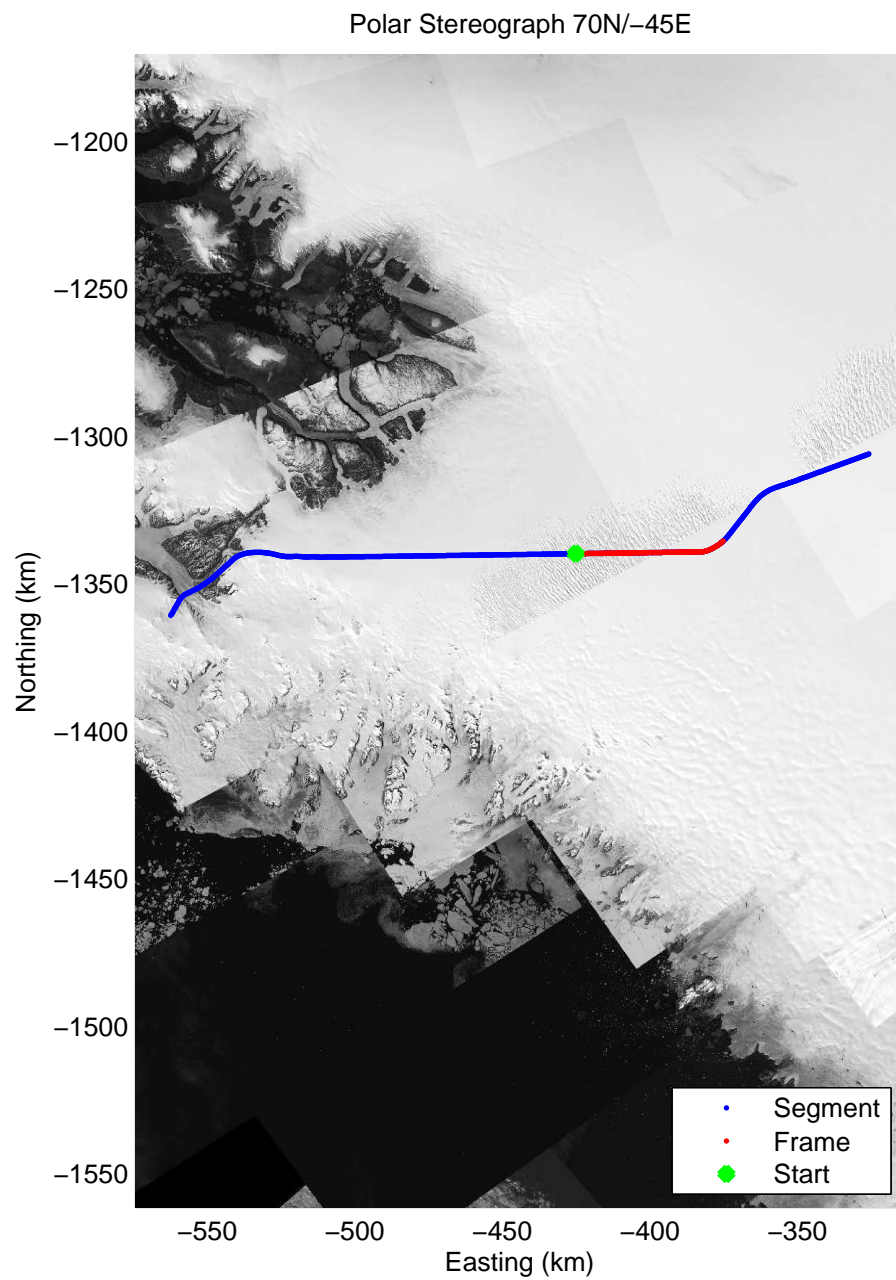

Polar Stereograph 70N-45E

Data Frame ID: 20100525_01_001

0.00 km	10.17 km	20.35 km	Distance	30.52 km	40.71 km	50.87 km
76.458 N	76.544 N	76.617 N	Latitude	76.698 N	76.746 N	76.767 N
67.547 W	67.448 W	67.219 W	Longitude	67.047 W	66.726 W	66.345 W

Data Frame ID: 20100525_01_001

0.00 km	10.17 km	20.35 km	Distance	30.52 km	40.71 km	50.87 km
76.458 N	76.544 N	76.617 N	Latitude	76.698 N	76.746 N	76.767 N
67.547 W	67.448 W	67.219 W	Longitude	67.047 W	66.726 W	66.345 W

Data Frame ID: 20100525_01_002

Data Frame ID: 20100525_01_002

Polar Stereograph 70N/-45E

Data Frame ID: 20100525_01_003

Data Frame ID: 20100525_01_003

Data Frame ID: 20100525_01_004

Data Frame ID: 20100525_01_004

Data Frame ID: 20100525_01_005

Data Frame ID: 20100525_01_005

0.00 km	12.55 km	25.09 km	Distance	37.63 km	50.17 km	62.70 km
77.224 N	77.324 N	77.423 N	Latitude	77.488 N	77.552 N	77.615 N
60.837 W	60.619 W	60.380 W	Longitude	59.962 W	59.537 W	59.107 W