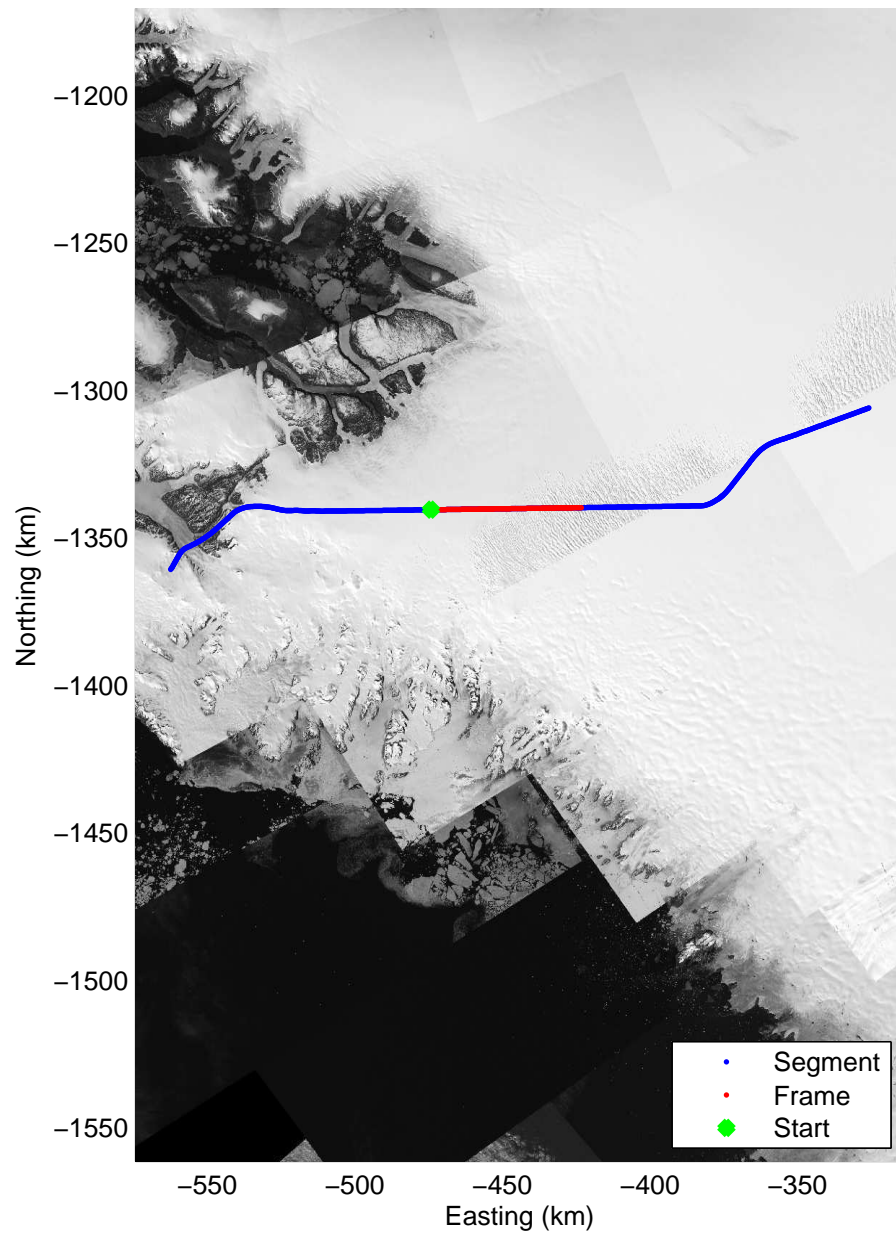

Polar Stereograph 70N-45E

Data Frame ID: 20100525_01_001

0.00 km	10.17 km	20.35 km	Distance	30.52 km	40.71 km	50.87 km
76.458 N	76.544 N	76.617 N	Latitude	76.698 N	76.746 N	76.767 N
67.547 W	67.448 W	67.219 W	Longitude	67.047 W	66.726 W	66.345 W

Data Frame ID: 20100525_01_001

0.00 km	10.17 km	20.35 km	Distance	30.52 km	40.71 km	50.87 km
76.458 N	76.544 N	76.617 N	Latitude	76.698 N	76.746 N	76.767 N
67.547 W	67.448 W	67.219 W	Longitude	67.047 W	66.726 W	66.345 W

Data Frame ID: 20100525_01_002

Data Frame ID: 20100525_01_002

Polar Stereograph 70N/-45E

Data Frame ID: 20100525_01_003

Data Frame ID: 20100525_01_003

Data Frame ID: 20100525_01_004

Data Frame ID: 20100525_01_004

Data Frame ID: 20100525_01_005

Data Frame ID: 20100525_01_005

0.00 km	12.55 km	25.09 km	Distance	37.63 km	50.17 km	62.70 km
77.224 N	77.324 N	77.423 N	Latitude	77.488 N	77.552 N	77.615 N
60.837 W	60.619 W	60.380 W	Longitude	59.962 W	59.537 W	59.107 W