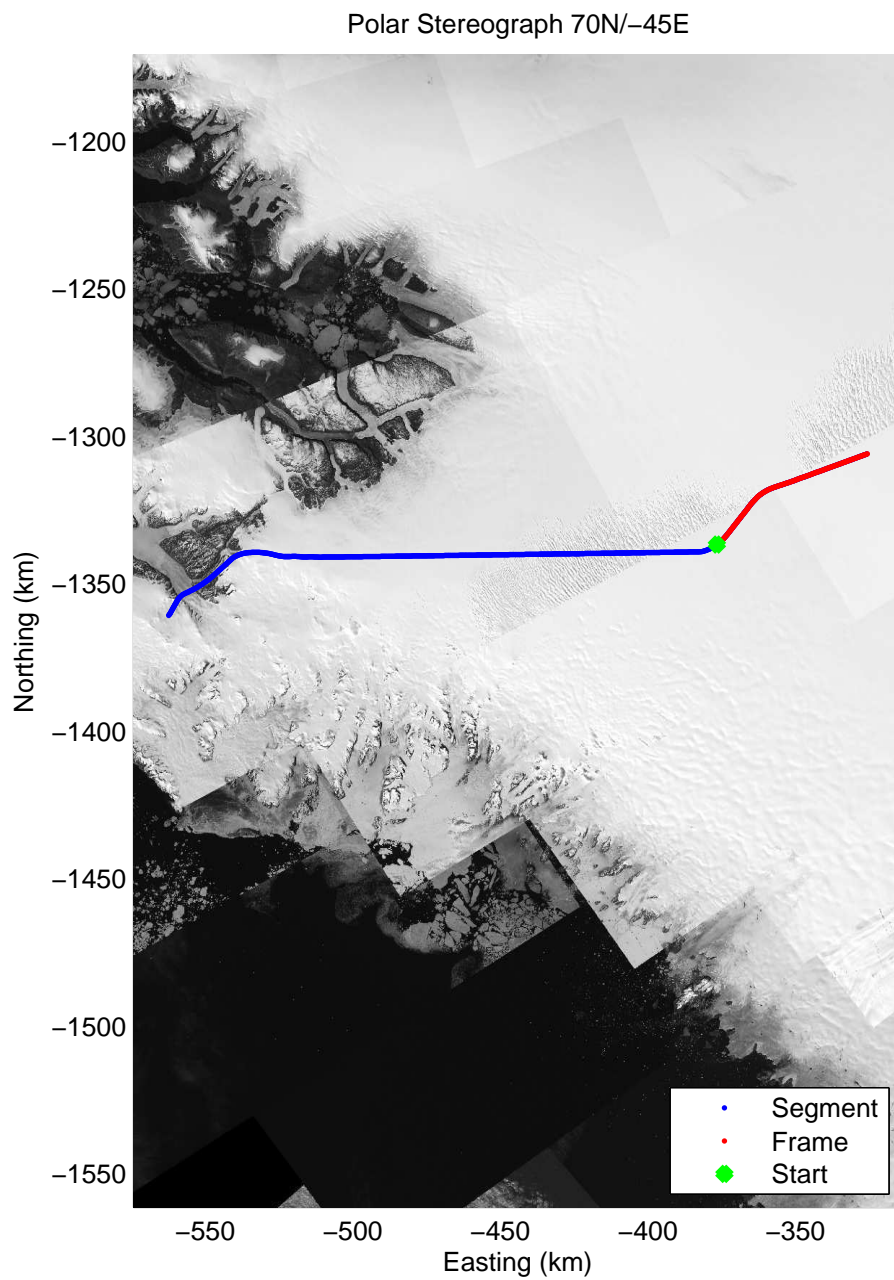

Polar Stereograph 70N-45E

Data Frame ID: 20100525_01_001

0.00 km	10.17 km	20.35 km	Distance	30.52 km	40.71 km	50.87 km
76.458 N	76.544 N	76.617 N	Latitude	76.698 N	76.746 N	76.767 N
67.547 W	67.448 W	67.219 W	Longitude	67.047 W	66.726 W	66.345 W

Data Frame ID: 20100525_01_002

Data Frame ID: 20100525_01_002

Polar Stereograph 70N/-45E

Data Frame ID: 20100525_01_003

Data Frame ID: 20100525_01_003

Data Frame ID: 20100525_01_004

Data Frame ID: 20100525_01_004

Data Frame ID: 20100525_01_005

Data Frame ID: 20100525_01_005

0.00 km	12.55 km	25.09 km	Distance	37.63 km	50.17 km	62.70 km
77.224 N	77.324 N	77.423 N	Latitude	77.488 N	77.552 N	77.615 N
60.837 W	60.619 W	60.380 W	Longitude	59.962 W	59.537 W	59.107 W