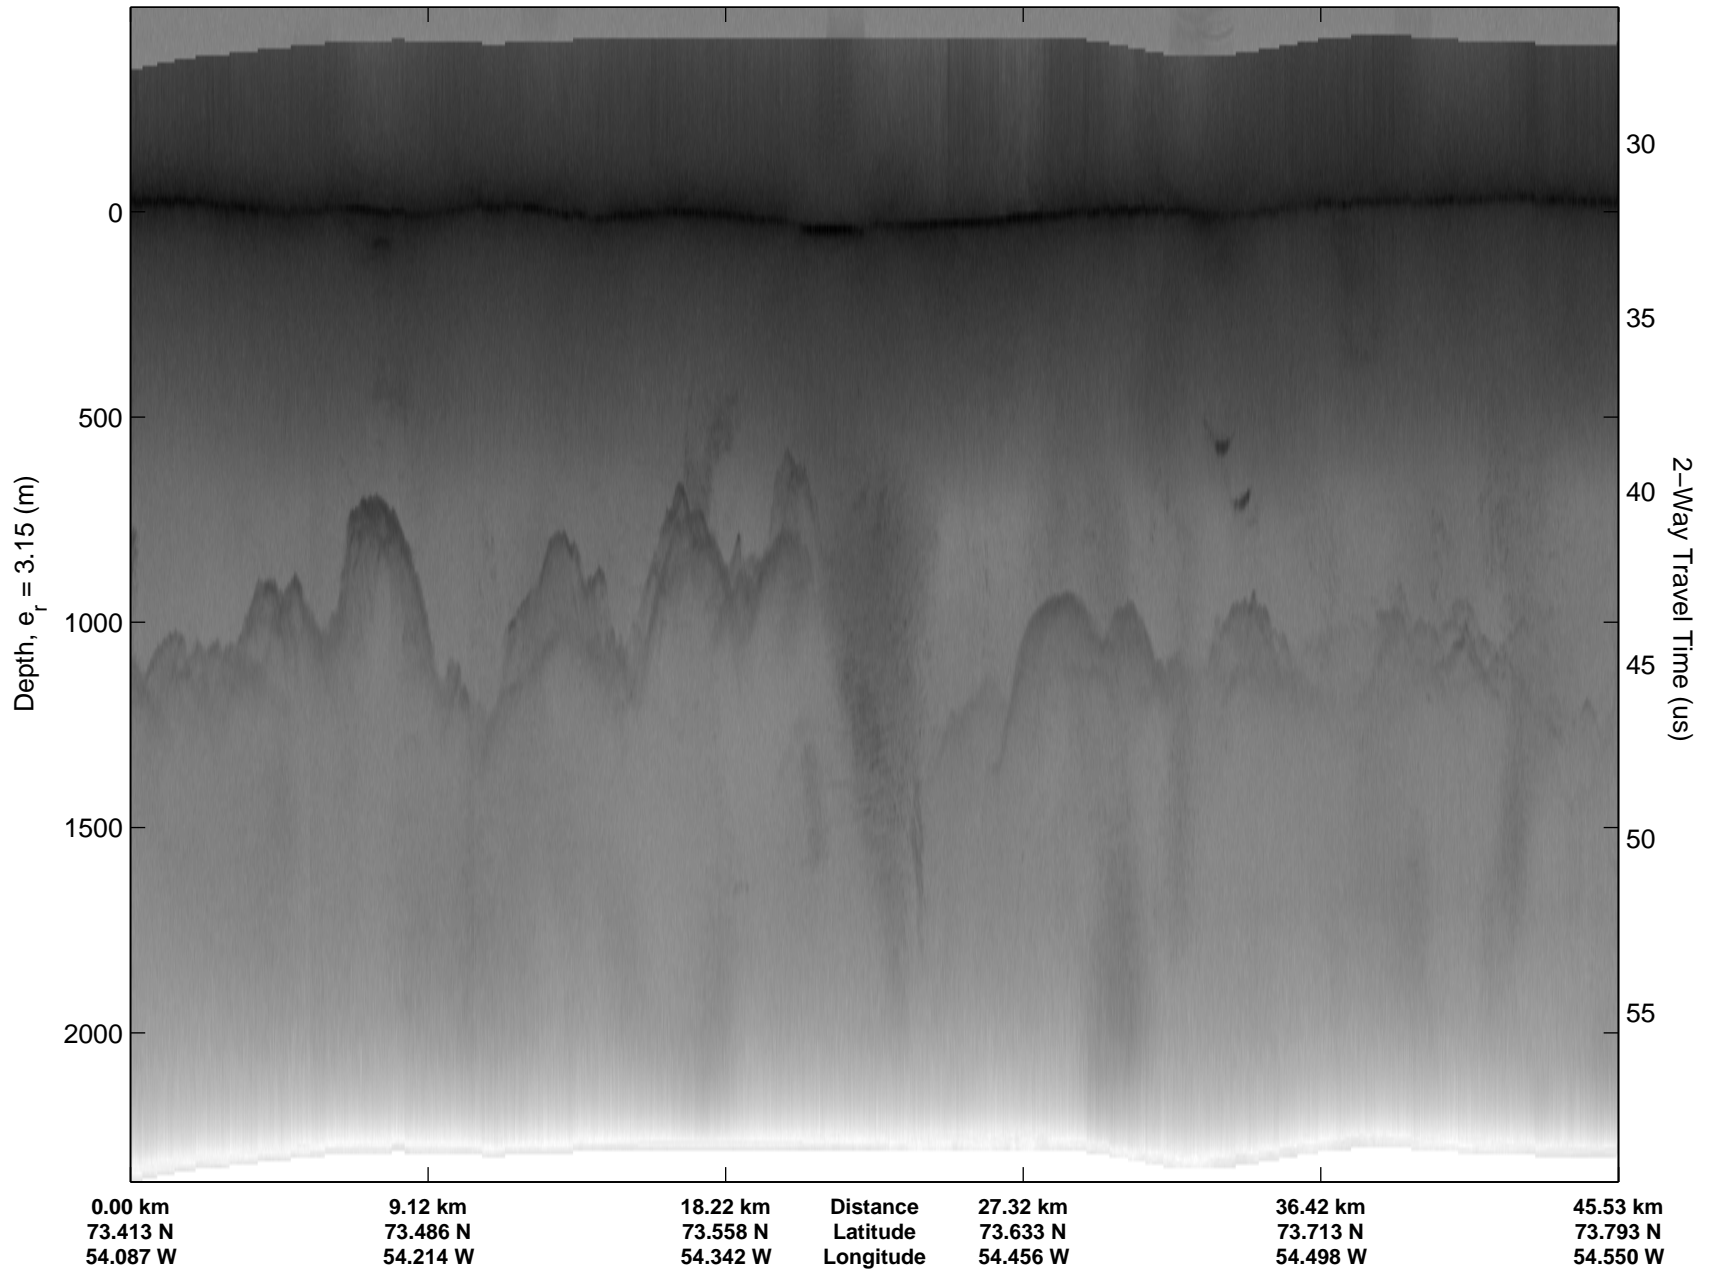

Data Frame ID: 20100521_03_001

Data Frame ID: 20100521_03_001

0.00 km	9.12 km	18.22 km	Distance	27.32 km	36.42 km	45.53 km
73.413 N	73.486 N	73.558 N	Latitude	73.633 N	73.713 N	73.793 N
54.087 W	54.214 W	54.342 W	Longitude	54.456 W	54.498 W	54.550 W