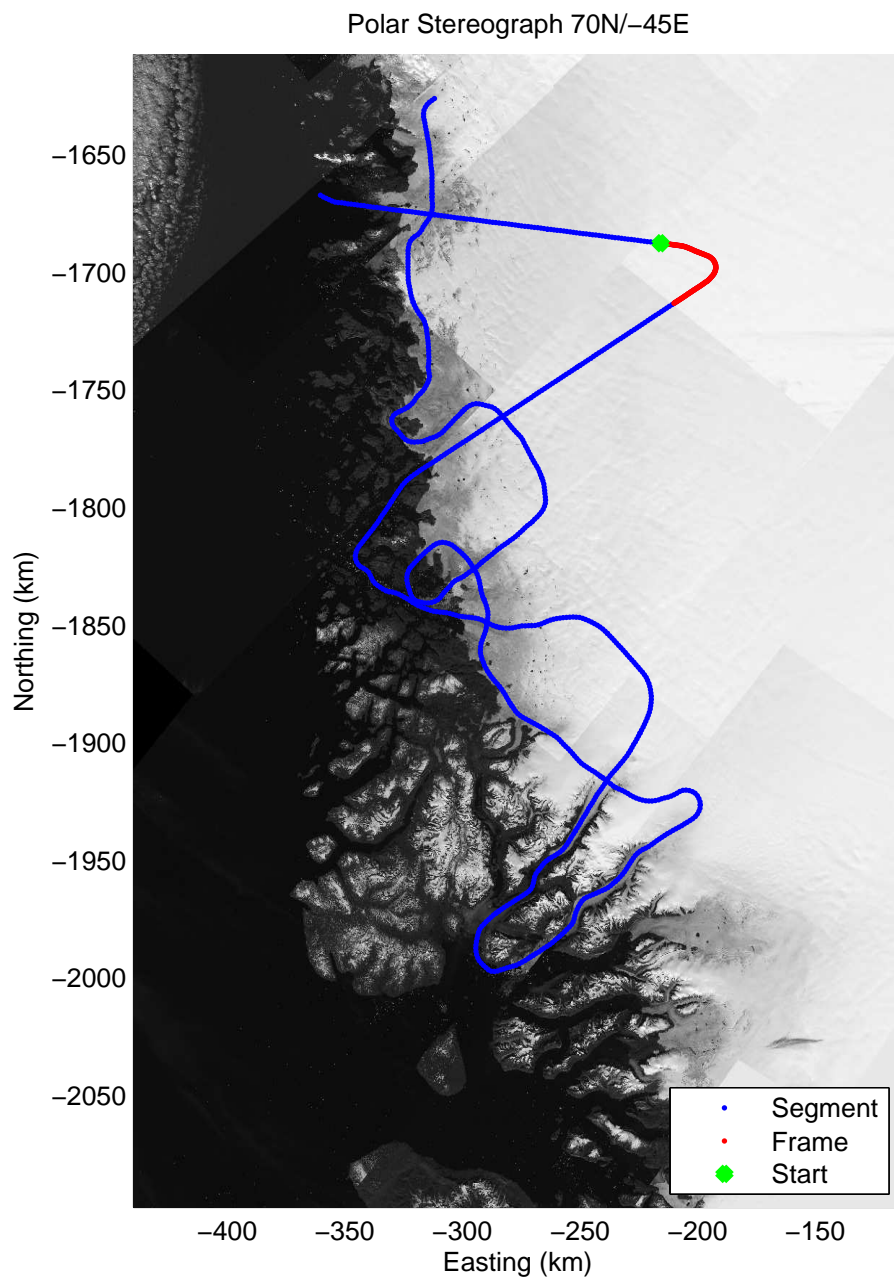

Data Frame ID: 20100519_02_002

Data Frame ID: 20100519_02_003

0.00 km
74.374 N
54.054 W

10.46 km
74.377 N
53.709 W

20.90 km
74.379 N
53.365 W

Distance
Latitude
Longitude

31.35 km
74.381 N
53.019 W

41.79 km
74.382 N
52.673 W

52.23 km
74.383 N
52.327 W

Data Frame ID: 20100519_02_003

0.00 km
74.374 N
54.054 W

10.46 km
74.377 N
53.709 W

20.90 km
74.379 N
53.365 W

Distance
Latitude
Longitude

31.35 km
74.381 N
53.019 W

41.79 km
74.382 N
52.673 W

52.23 km
74.383 N
52.327 W

Data Frame ID: 20100519_02_004

0.00 km
74.383 N
52.393 W

10.44 km
74.381 N
52.047 W

20.87 km
74.358 N
51.713 W

Distance
Latitude
Longitude

31.30 km
74.285 N
51.597 W

41.73 km
74.220 N
51.838 W