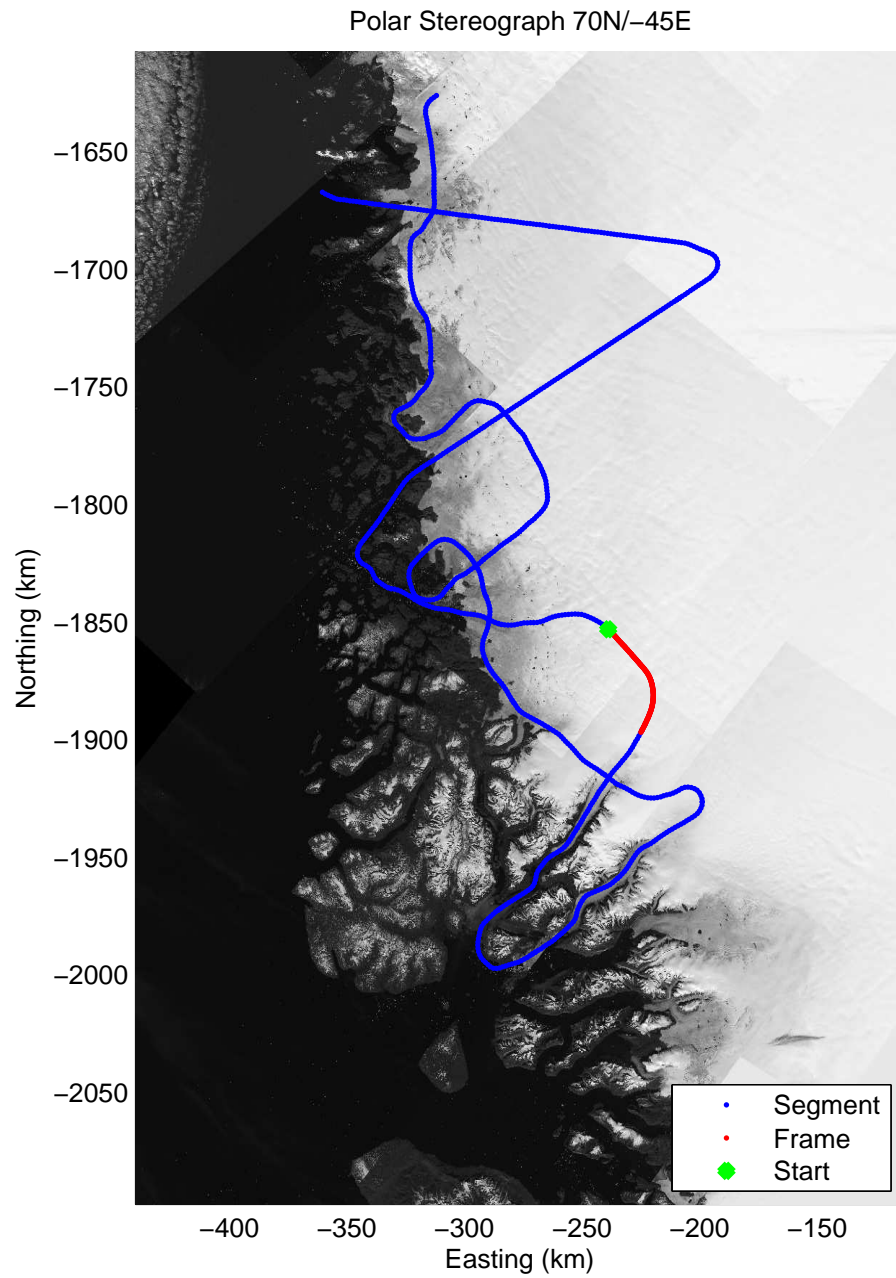

Data Frame ID: 20100519_02_009

0.00 km	10.48 km	20.96 km	Distance	31.44 km	41.90 km	52.37 km
72.898 N	72.879 N	72.854 N	Latitude	72.852 N	72.852 N	72.831 N
55.366 W	55.059 W	54.756 W	Longitude	54.440 W	54.126 W	53.821 W

Data Frame ID: 20100519_02_010

Data Frame ID: 20100519_02_010

0.00 km	10.50 km	21.02 km	Distance	31.50 km	42.00 km	52.49 km
72.833 N	72.847 N	72.873 N	Latitude	72.907 N	72.904 N	72.860 N
53.881 W	53.575 W	53.274 W	Longitude	52.984 W	52.673 W	52.395 W