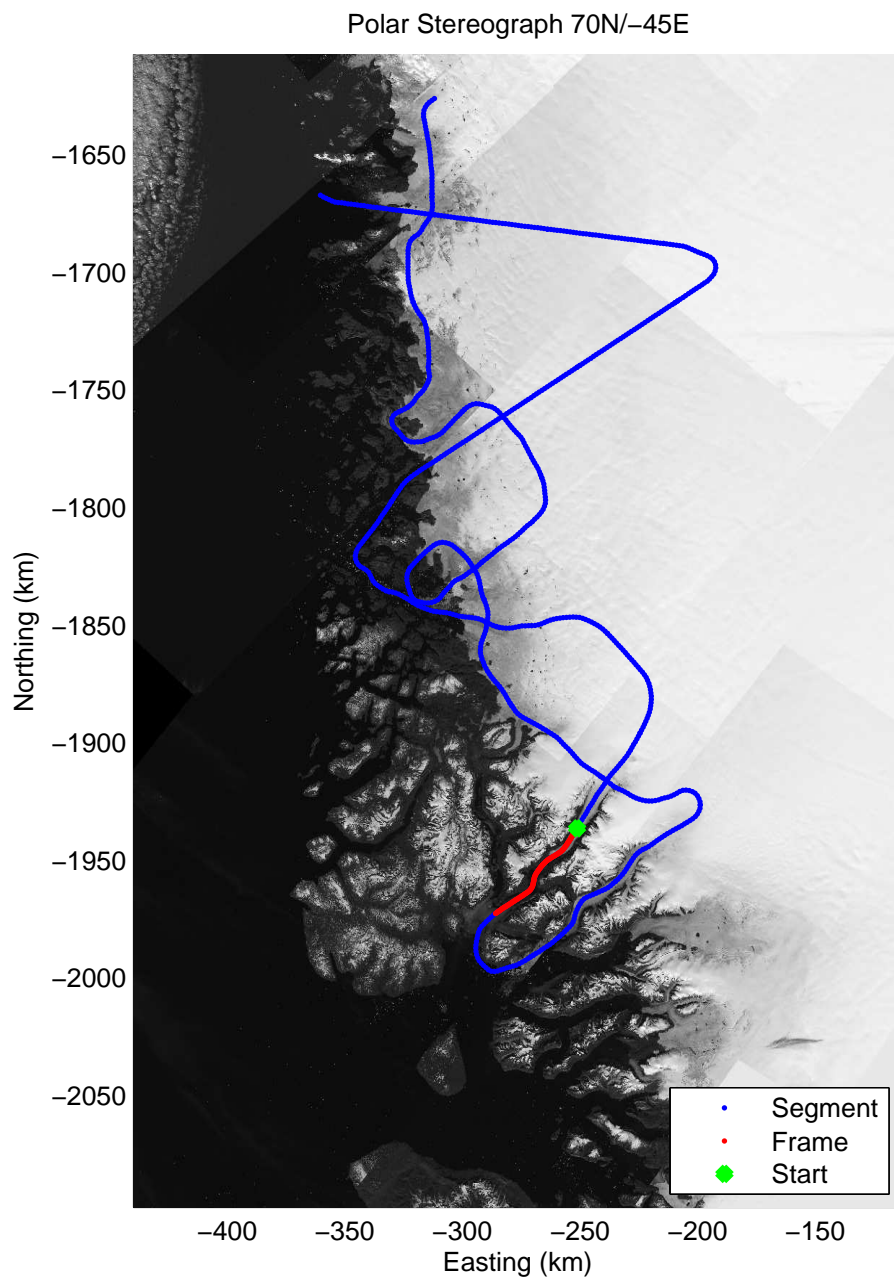

Data Frame ID: 20100519_02_011

Data Frame ID: 20100519_02_011

Data Frame ID: 20100519_02_012

Data Frame ID: 20100519_02_012

Data Frame ID: 20100519_02_013

0.00 km	10.46 km	20.90 km	Distance	31.34 km	41.79 km	52.24 km
72.111 N	72.027 N	71.962 N	Latitude	71.877 N	71.807 N	71.744 N
52.487 W	52.618 W	52.833 W	Longitude	52.934 W	53.117 W	53.339 W