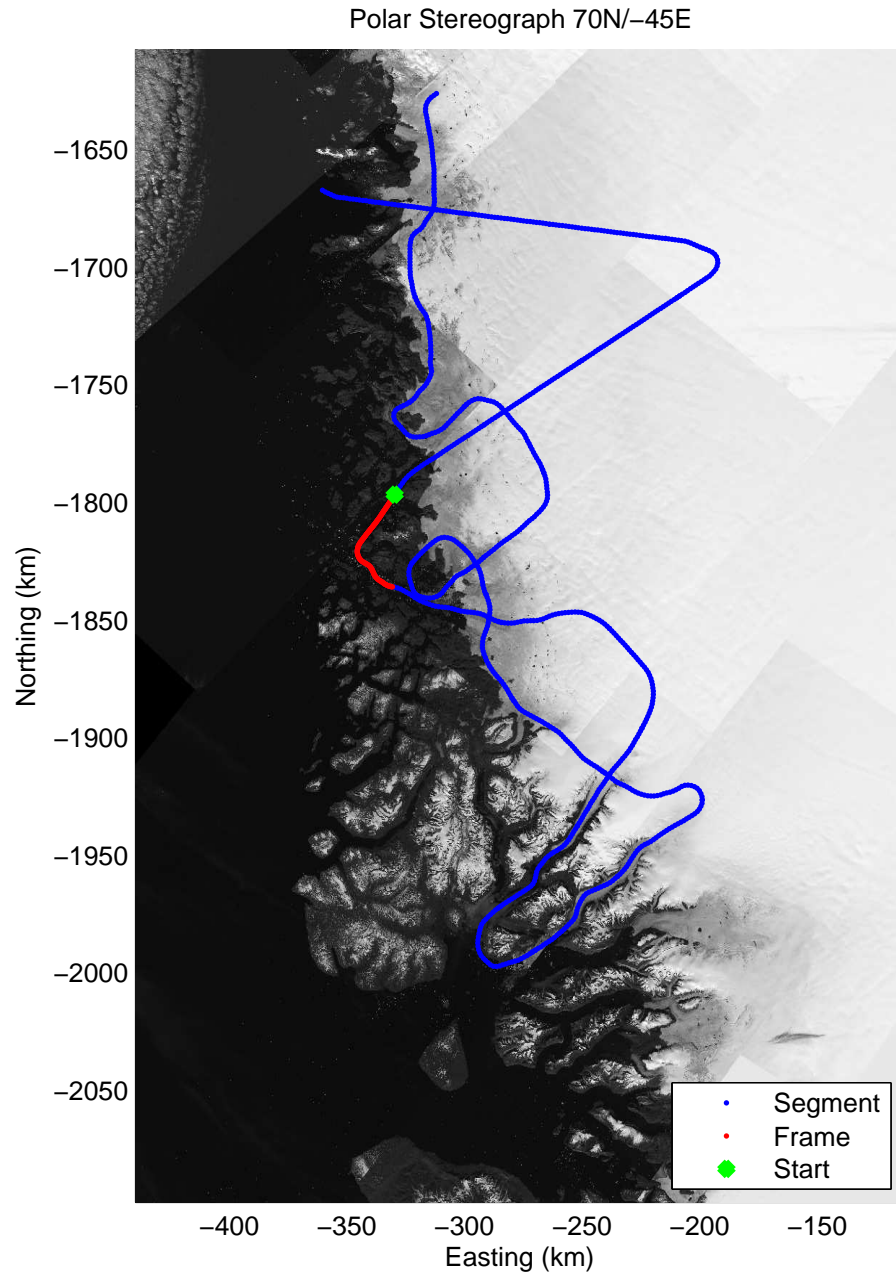

Data Frame ID: 20100519_02_005

Data Frame ID: 20100519_02_006

Data Frame ID: 20100519_02_006

0.00 km	10.46 km	20.91 km	Distance	31.35 km	41.80 km	52.24 km
73.877 N	73.815 N	73.752 N	Latitude	73.689 N	73.627 N	73.564 N
53.273 W	53.523 W	53.771 W	Longitude	54.017 W	54.260 W	54.502 W

Data Frame ID: 20100519_02_007

0.00 km	10.47 km	20.94 km	Distance	31.40 km	41.87 km	52.33 km
73.576 N	73.512 N	73.449 N	Latitude	73.385 N	73.316 N	73.231 N
54.456 W	54.696 W	54.935 W	Longitude	55.172 W	55.387 W	55.519 W