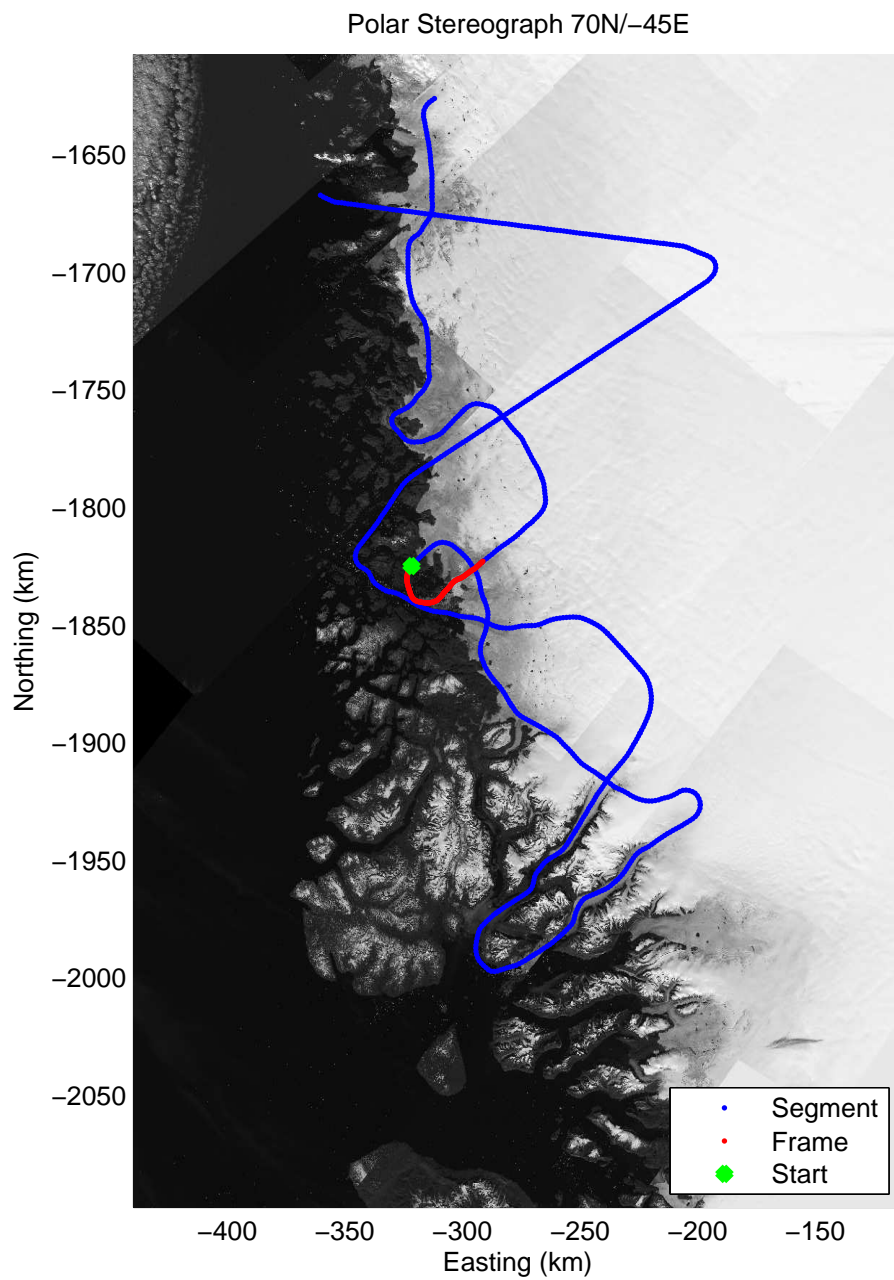

Data Frame ID: 20100519_02_019

0.00 km	10.49 km	20.99 km	Distance	31.48 km	41.97 km	52.46 km
72.538 N	72.608 N	72.674 N	Latitude	72.760 N	72.852 N	72.938 N
53.509 W	53.714 W	53.934 W	Longitude	54.031 W	53.998 W	54.105 W

Data Frame ID: 20100519_02_020

Data Frame ID: 20100519_02_020

Data Frame ID: 20100519_02_021

Data Frame ID: 20100519_02_021

0.00 km	10.47 km	20.95 km	Distance	31.41 km	41.89 km	52.35 km
73.008 N	72.920 N	72.878 N	Latitude	72.936 N	73.005 N	73.072 N
55.094 W	55.075 W	54.828 W	Longitude	54.602 W	54.391 W	54.178 W