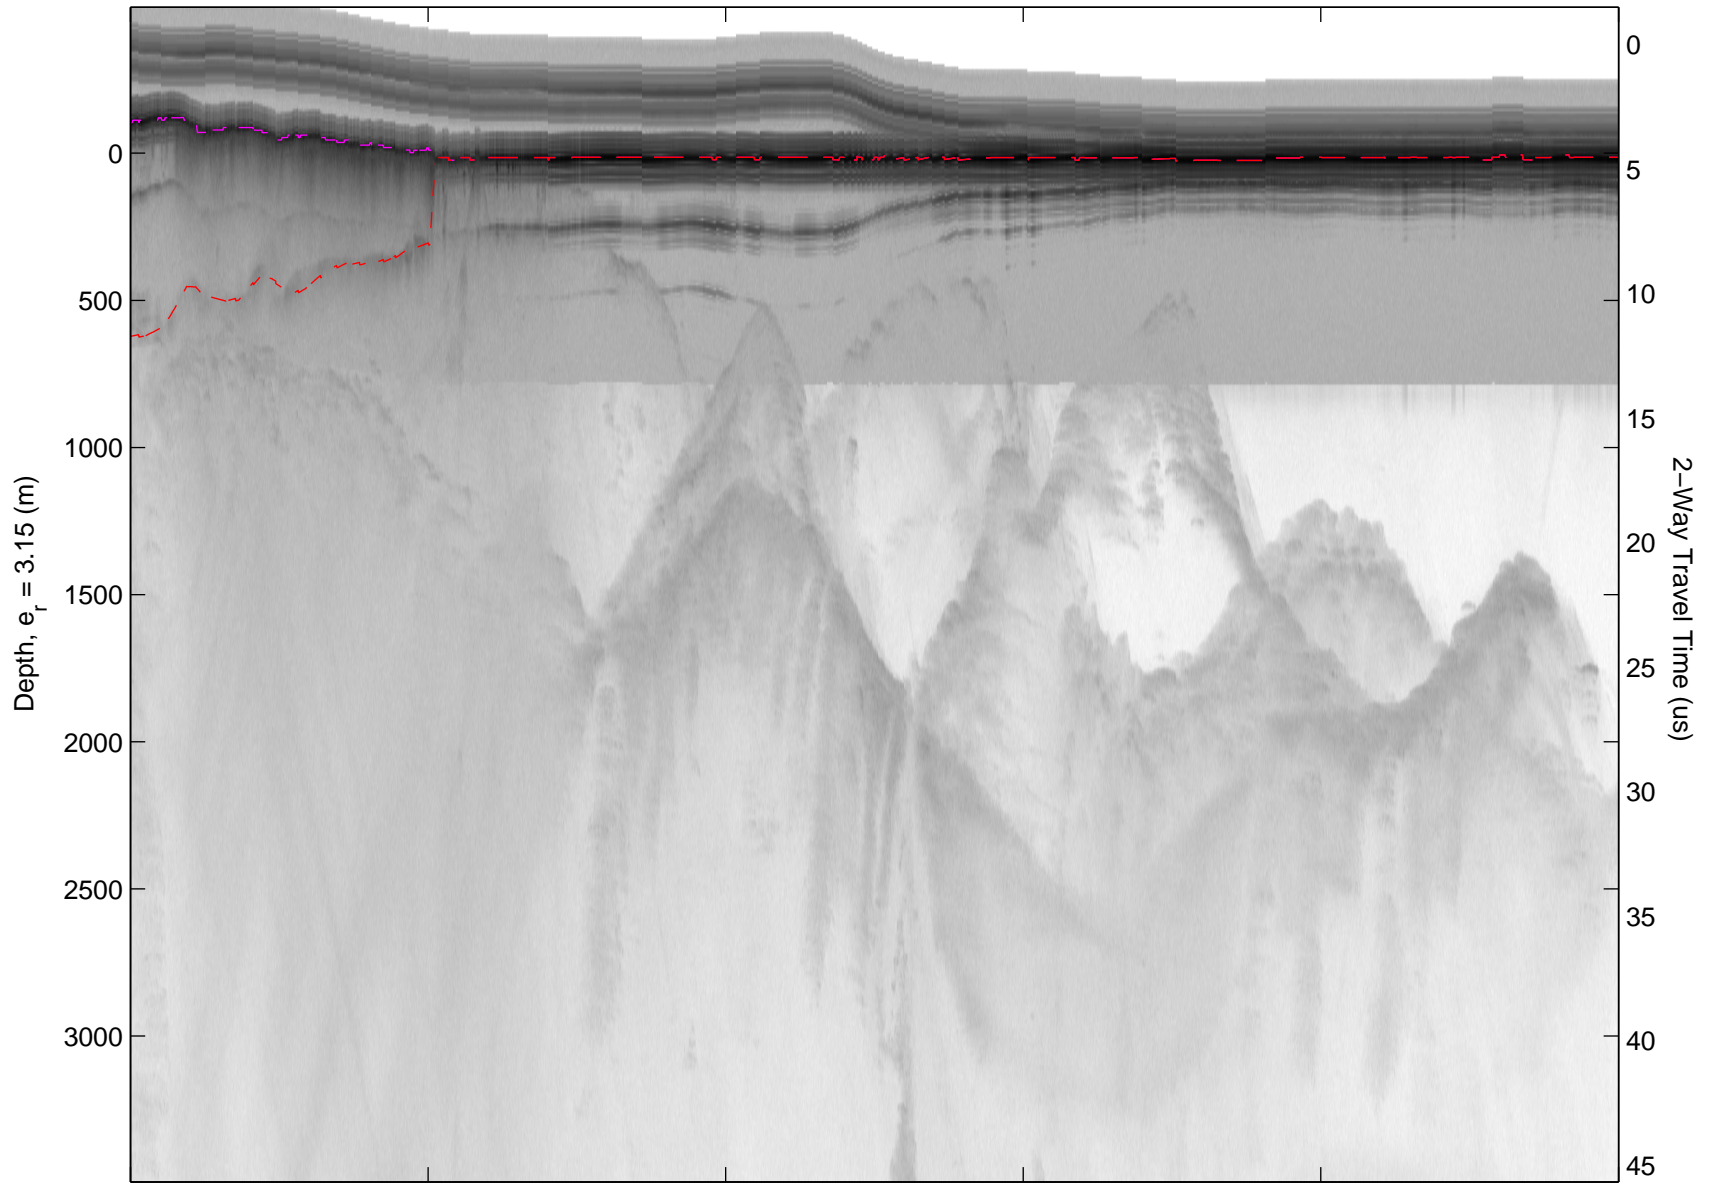

Data Frame ID: 20100519_02_013

0.00 km	10.46 km	20.90 km	Distance	31.34 km	41.79 km	52.24 km
72.111 N	72.027 N	71.962 N	Latitude	71.877 N	71.807 N	71.744 N
52.487 W	52.618 W	52.833 W	Longitude	52.934 W	53.117 W	53.339 W