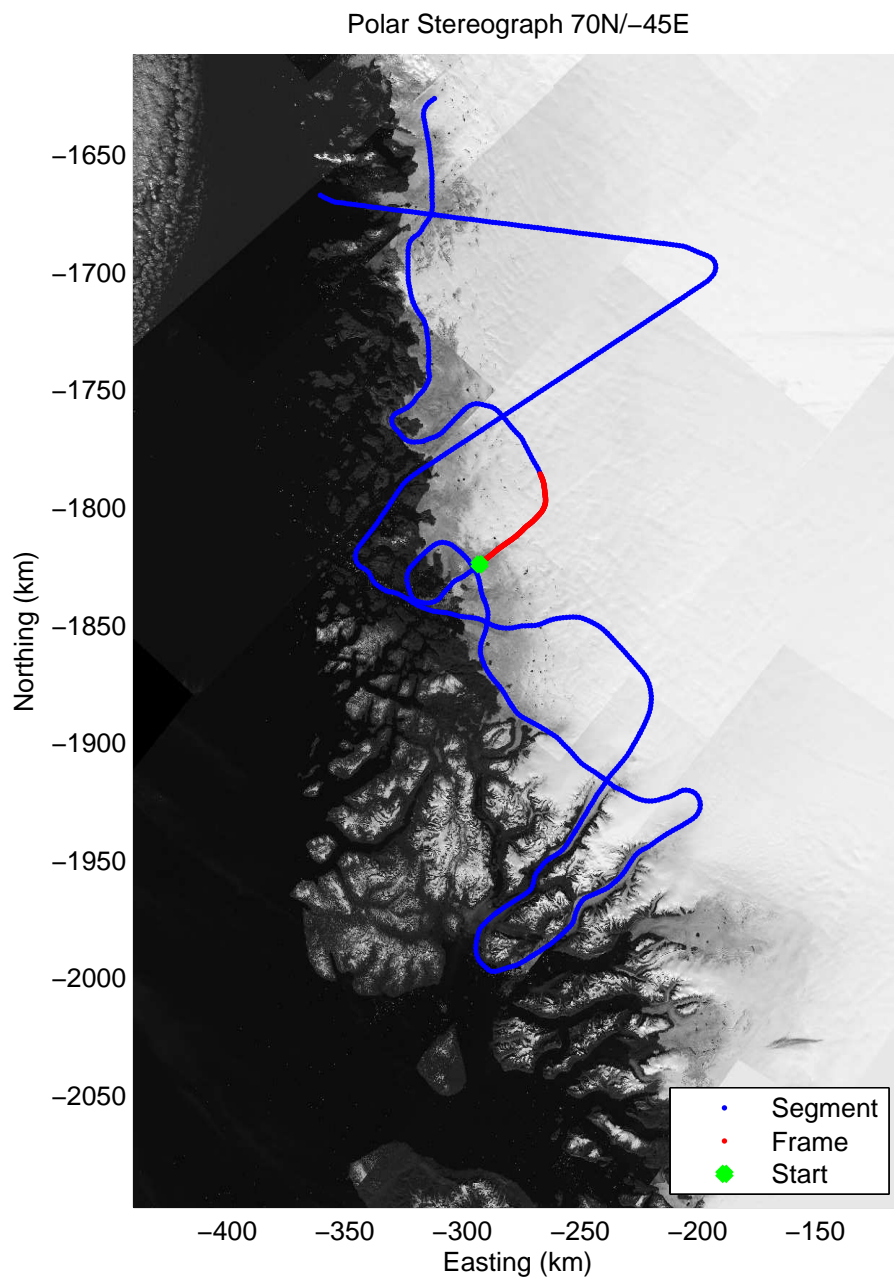

Data Frame ID: 20100519_02_020

Data Frame ID: 20100519_02_020

Data Frame ID: 20100519_02_021

Data Frame ID: 20100519_02_021

0.00 km	10.47 km	20.95 km	Distance	31.41 km	41.89 km	52.35 km
73.008 N	72.920 N	72.878 N	Latitude	72.936 N	73.005 N	73.072 N
55.094 W	55.075 W	54.828 W	Longitude	54.602 W	54.391 W	54.178 W