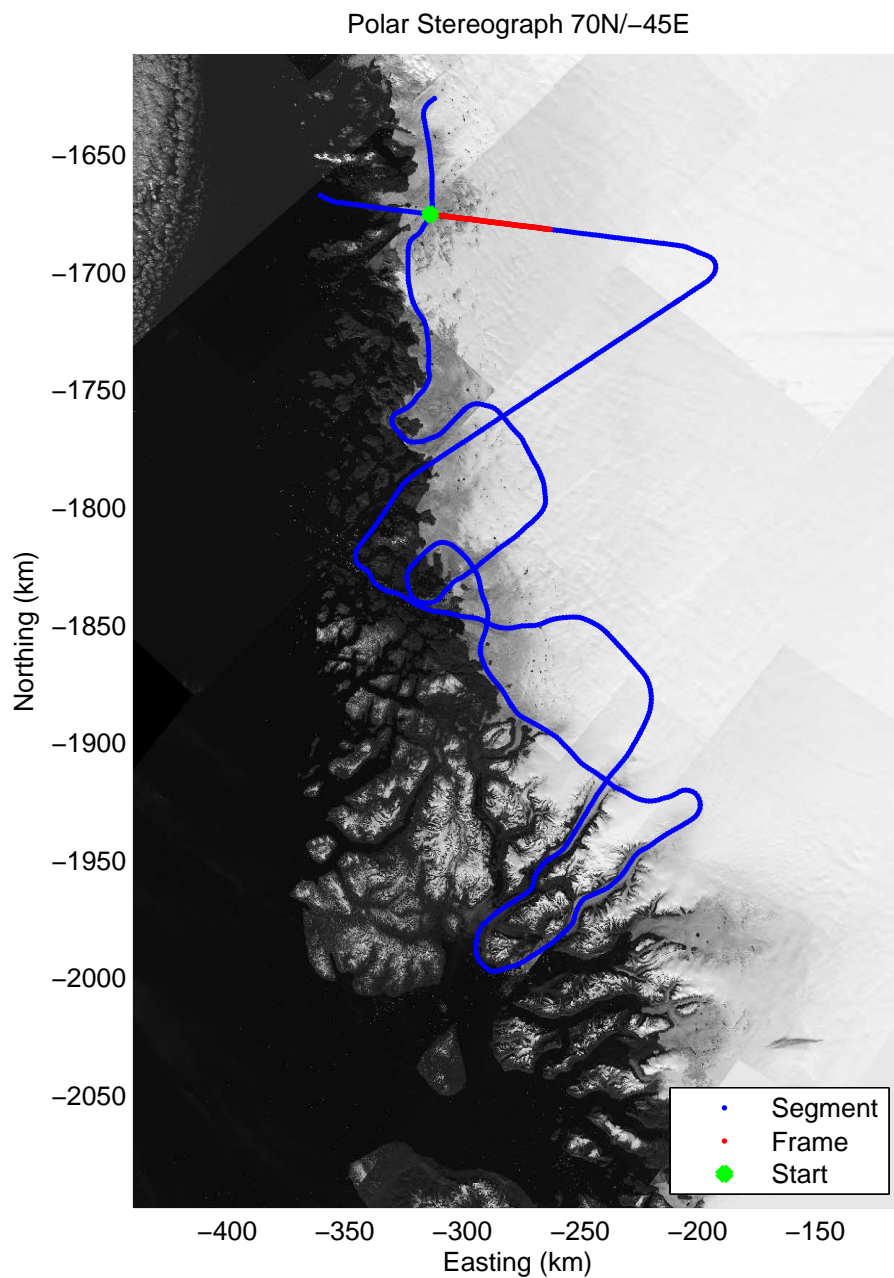

Data Frame ID: 20100519_02_001

0.00 km
74.342 N
57.311 W

10.17 km
74.329 N
56.982 W

20.31 km
74.336 N
56.648 W

Distance
Latitude
Longitude

30.47 km
74.342 N
56.313 W

40.61 km
74.349 N
55.980 W

50.77 km
74.354 N
55.648 W

Data Frame ID: 20100519_02_001

0.00 km	10.17 km	20.31 km	Distance	30.47 km	40.61 km	50.77 km
74.342 N	74.329 N	74.336 N	Latitude	74.342 N	74.349 N	74.354 N
57.311 W	56.982 W	56.648 W	Longitude	56.313 W	55.980 W	55.648 W