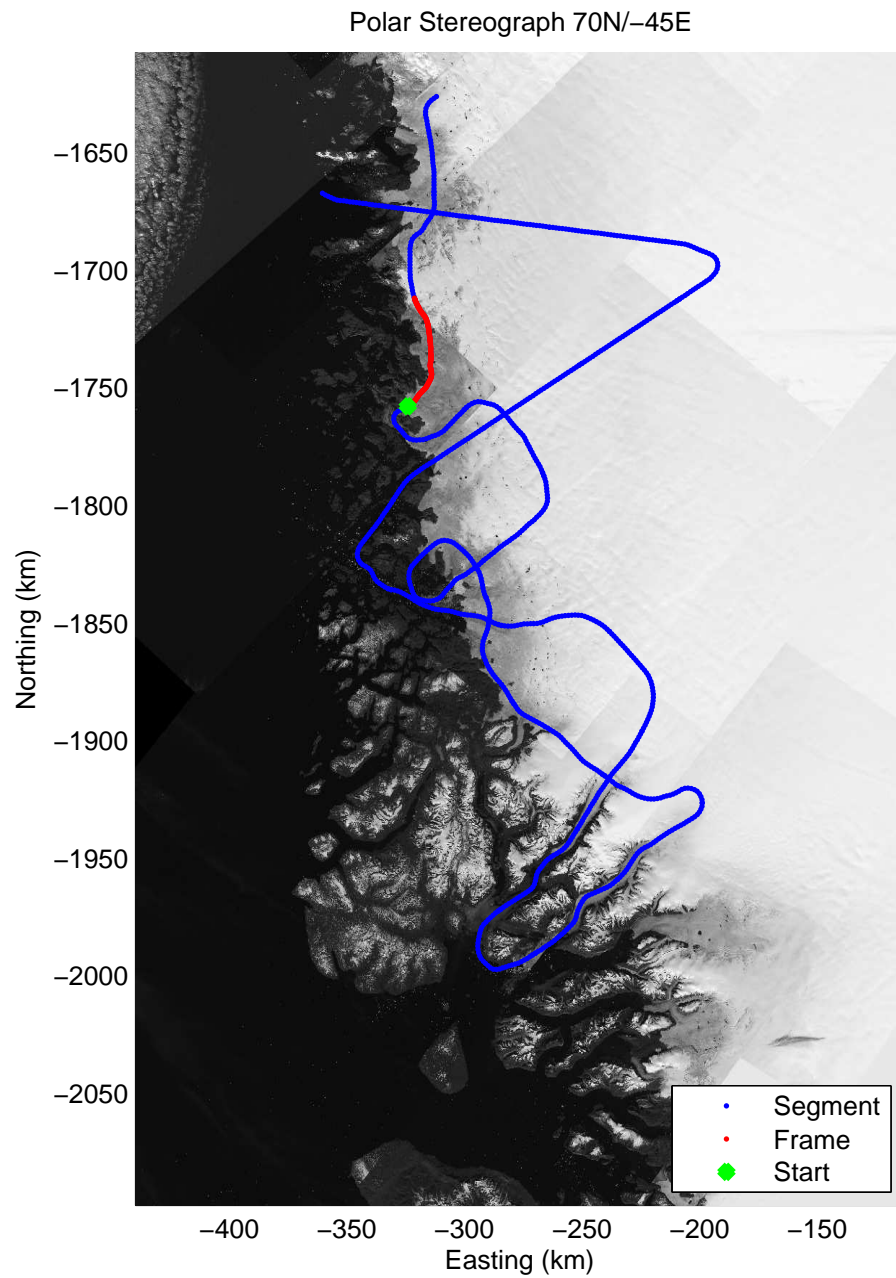

Data Frame ID: 20100519_02_024

0.00 km
73.640 N
54.747 W

10.49 km
73.564 N
54.935 W

21.00 km
73.501 N
55.168 W

Distance
Latitude
Longitude

31.49 km
73.483 N
55.475 W

41.98 km
73.545 N
55.706 W

52.47 km
73.613 N
55.505 W

Data Frame ID: 20100519_02_024

0.00 km	10.49 km	21.00 km	Distance	31.49 km	41.98 km	52.47 km
73.640 N	73.564 N	73.501 N	Latitude	73.483 N	73.545 N	73.613 N
54.747 W	54.935 W	55.168 W	Longitude	55.475 W	55.706 W	55.505 W