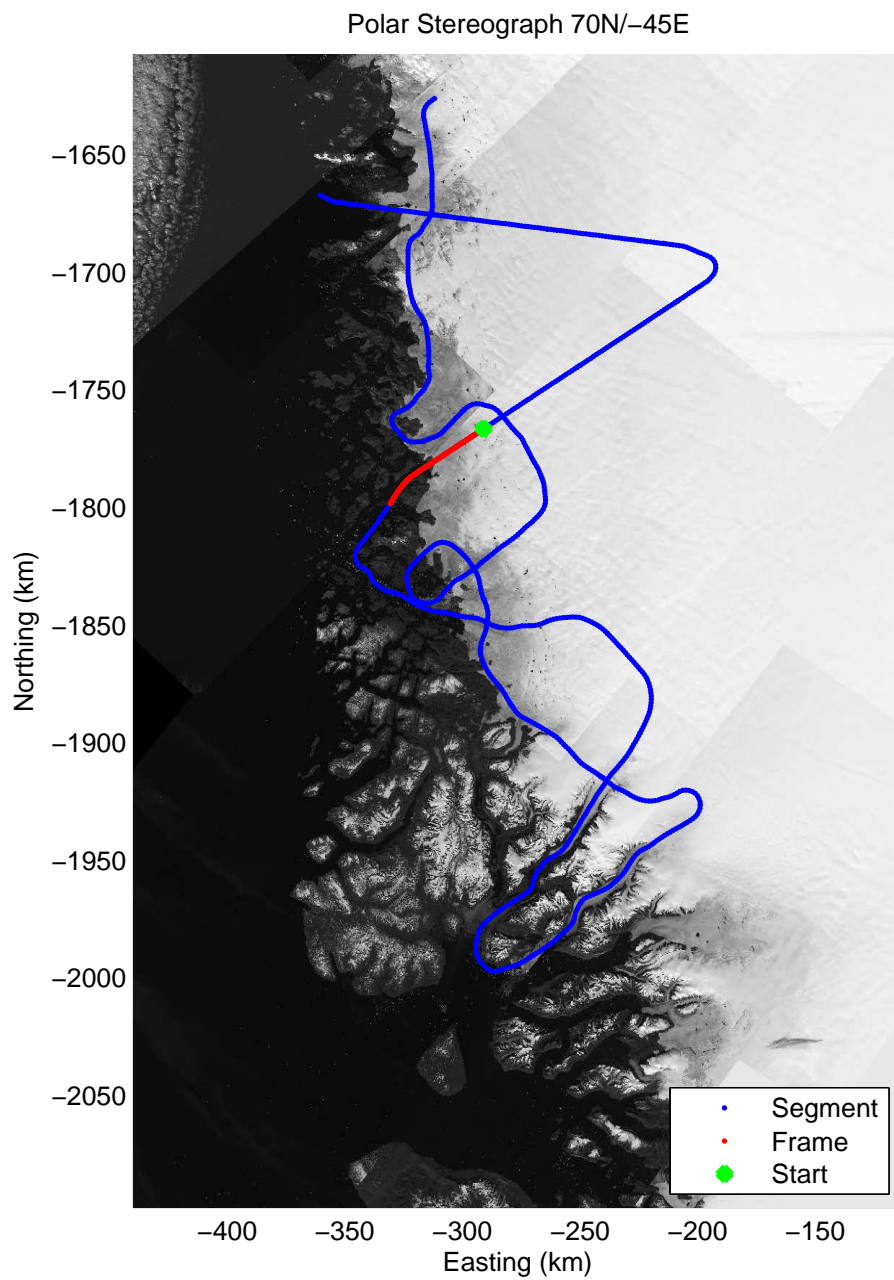

Data Frame ID: 20100519_02_005

Data Frame ID: 20100519_02_006

Data Frame ID: 20100519_02_006

0.00 km	10.46 km	20.91 km	Distance	31.35 km	41.80 km	52.24 km
73.877 N	73.815 N	73.752 N	Latitude	73.689 N	73.627 N	73.564 N
53.273 W	53.523 W	53.771 W	Longitude	54.017 W	54.260 W	54.502 W

Data Frame ID: 20100519_02_007

0.00 km	10.47 km	20.94 km	Distance	31.40 km	41.87 km	52.33 km
73.576 N	73.512 N	73.449 N	Latitude	73.385 N	73.316 N	73.231 N
54.456 W	54.696 W	54.935 W	Longitude	55.172 W	55.387 W	55.519 W