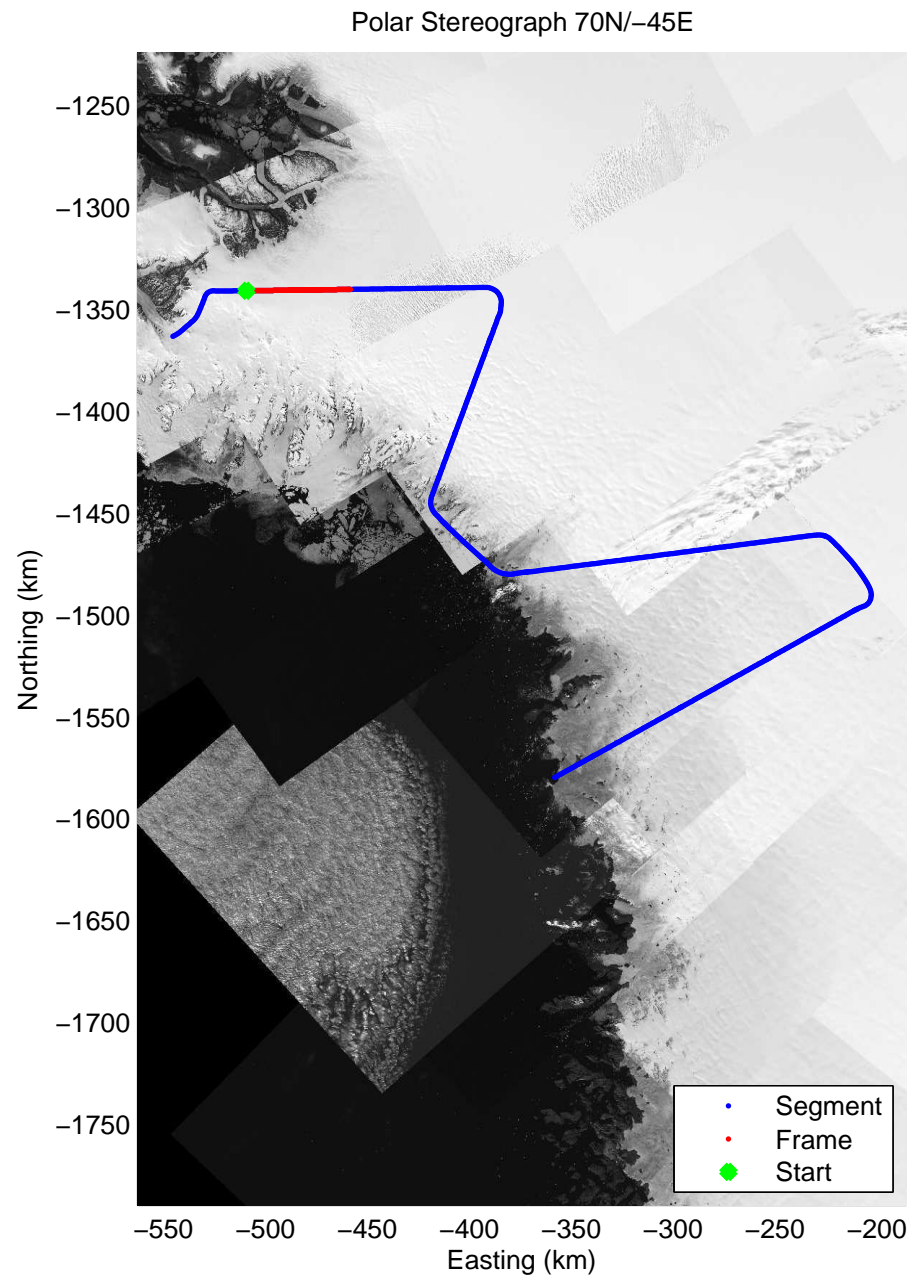

Data Frame ID: 20100519\_01\_001

0.00 km  
76.490 N  
66.941 W

10.20 km  
76.567 N  
66.738 W

20.38 km  
76.653 N  
66.644 W

Distance  
Latitude  
Longitude

30.56 km  
76.740 N  
66.594 W

40.74 km  
76.774 N  
66.230 W

Data Frame ID: 20100519\_01\_002

Data Frame ID: 20100519\_01\_002

Data Frame ID: 20100519\_01\_003

Data Frame ID: 20100519\_01\_003

Data Frame ID: 20100519\_01\_004

Data Frame ID: 20100519\_01\_004

0.00 km	10.43 km	20.83 km	Distance	31.25 km	41.66 km	52.07 km
77.106 N	77.134 N	77.161 N	Latitude	77.117 N	77.025 N	76.932 N
62.204 W	61.806 W	61.406 W	Longitude	61.076 W	61.054 W	61.087 W

Data Frame ID: 20100519\_01\_009

Data Frame ID: 20100519\_01\_009

Polar Stereograph 70N/-45E

Data Frame ID: 20100519\_01\_010

Distance	Latitude	Longitude
0.00 km	76.280 N	55.773 W
10.44 km	76.309 N	55.400 W
20.86 km	76.337 N	55.024 W
31.28 km	76.365 N	54.648 W
41.72 km	76.392 N	54.270 W
52.13 km	76.405 N	53.884 W