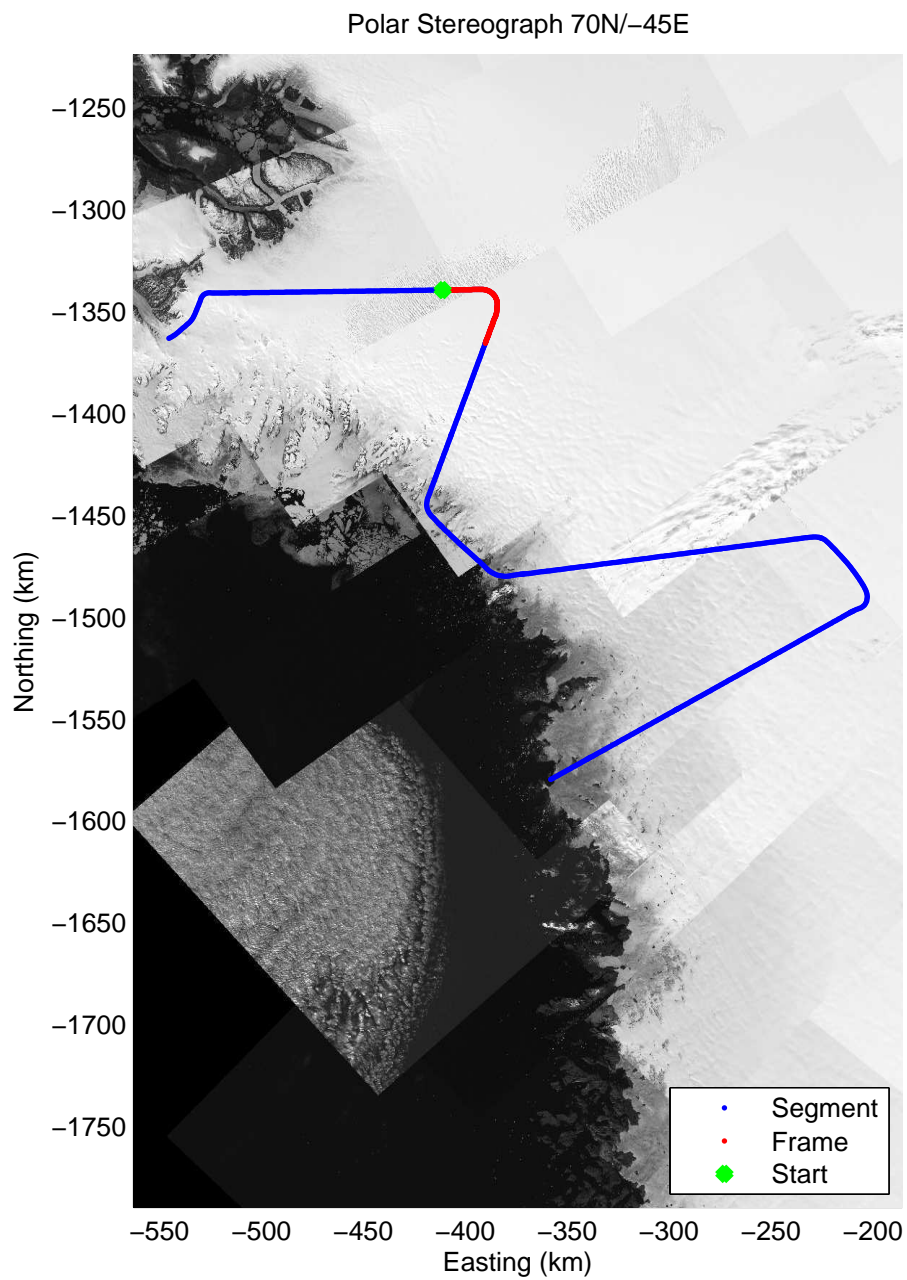

Data Frame ID: 20100519\_01\_002

Data Frame ID: 20100519\_01\_002

Data Frame ID: 20100519\_01\_003

Data Frame ID: 20100519\_01\_003

Data Frame ID: 20100519\_01\_004

Data Frame ID: 20100519\_01\_004

0.00 km	10.43 km	20.83 km	Distance	31.25 km	41.66 km	52.07 km
77.106 N	77.134 N	77.161 N	Latitude	77.117 N	77.025 N	76.932 N
62.204 W	61.806 W	61.406 W	Longitude	61.076 W	61.054 W	61.087 W