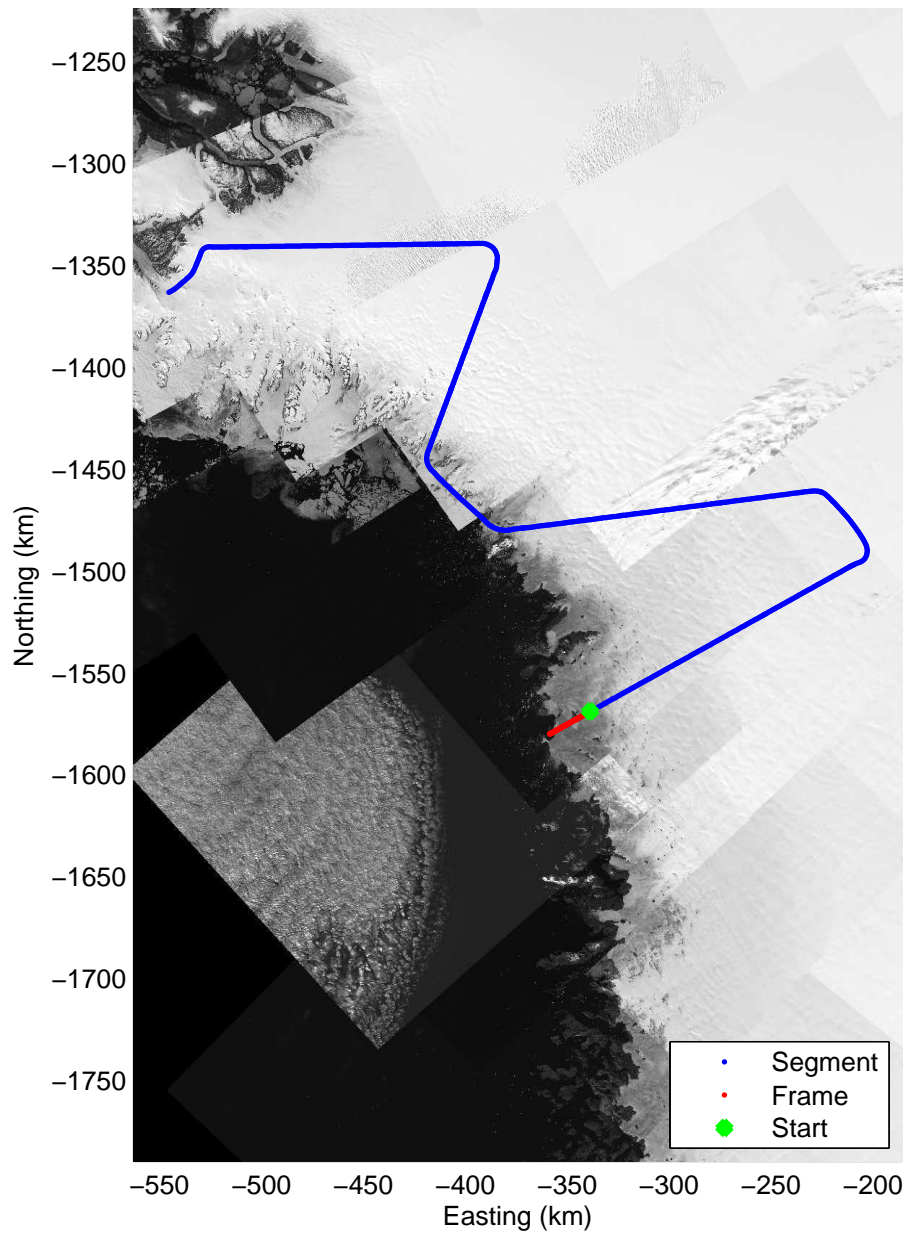

Data Frame ID: 20100519\_01\_009

Data Frame ID: 20100519\_01\_009

Polar Stereograph 70N/-45E

Data Frame ID: 20100519\_01\_010

Distance	Latitude	Longitude
0.00 km	76.280 N	55.773 W
10.44 km	76.309 N	55.400 W
20.86 km	76.337 N	55.024 W
31.28 km	76.365 N	54.648 W
41.72 km	76.392 N	54.270 W
52.13 km	76.405 N	53.884 W

Data Frame ID: 20100519\_01\_014

Polar Stereograph 70N/-45E

Data Frame ID: 20100519\_01\_015

Data Frame ID: 20100519\_01\_015