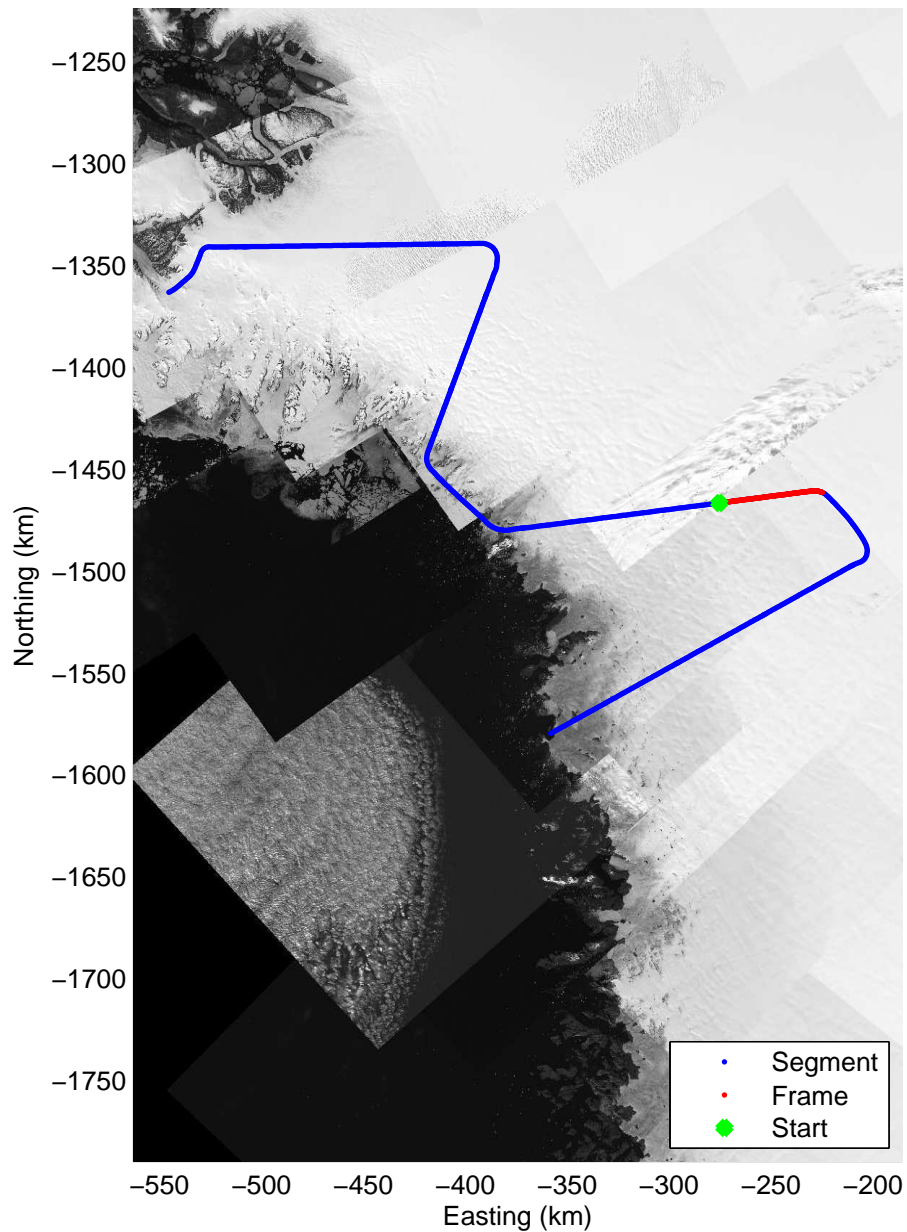

Data Frame ID: 20100519\_01\_009

Data Frame ID: 20100519\_01\_009

Polar Stereograph 70N/-45E

Data Frame ID: 20100519\_01\_010

Distance	Latitude	Longitude
0.00 km	76.280 N	55.773 W
10.44 km	76.309 N	55.400 W
20.86 km	76.337 N	55.024 W
31.28 km	76.365 N	54.648 W
41.72 km	76.392 N	54.270 W
52.13 km	76.405 N	53.884 W