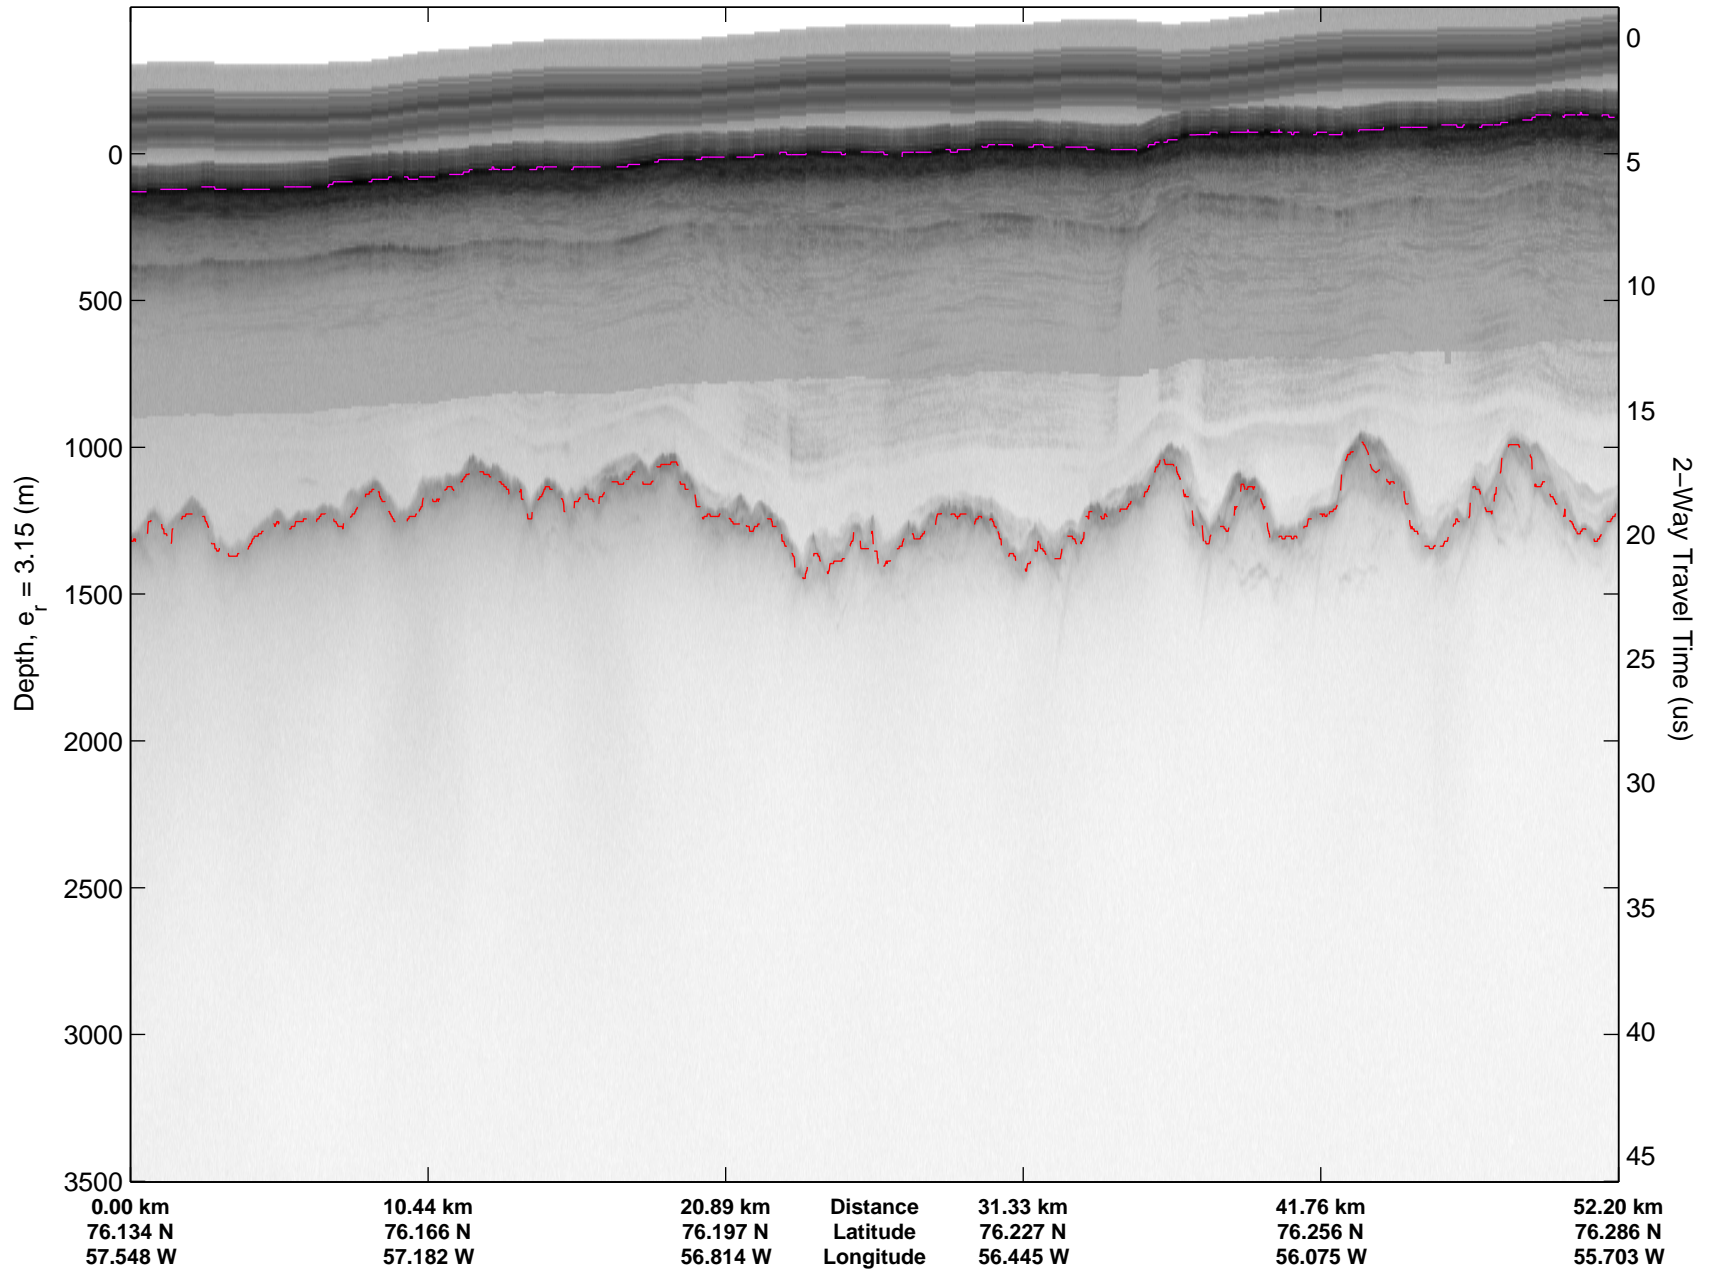

52.32 km  
75.983 N  
59.218 W

Data Frame ID: 20100519\_01\_007

Polar Stereograph 70N/-45E

Data Frame ID: 20100519\_01\_008

Distance	Latitude	Longitude
0.00 km	75.977 N	59.287 W
10.48 km	76.010 N	58.930 W
20.96 km	76.043 N	58.569 W
31.44 km	76.076 N	58.207 W
41.93 km	76.109 N	57.844 W
52.40 km	76.140 N	57.479 W

Data Frame ID: 20100519\_01\_009

Data Frame ID: 20100519\_01\_009

Polar Stereograph 70N/-45E

Data Frame ID: 20100519\_01\_010

Distance	Latitude	Longitude
0.00 km	76.280 N	55.773 W
10.44 km	76.309 N	55.400 W
20.86 km	76.337 N	55.024 W
31.28 km	76.365 N	54.648 W
41.72 km	76.392 N	54.270 W
52.13 km	76.405 N	53.884 W

Data Frame ID: 20100519\_01\_010

Data Frame ID: 20100519\_01\_011

Data Frame ID: 20100519\_01\_011

Data Frame ID: 20100519\_01\_012

Data Frame ID: 20100519\_01\_012

Data Frame ID: 20100519\_01\_013

Data Frame ID: 20100519\_01\_013