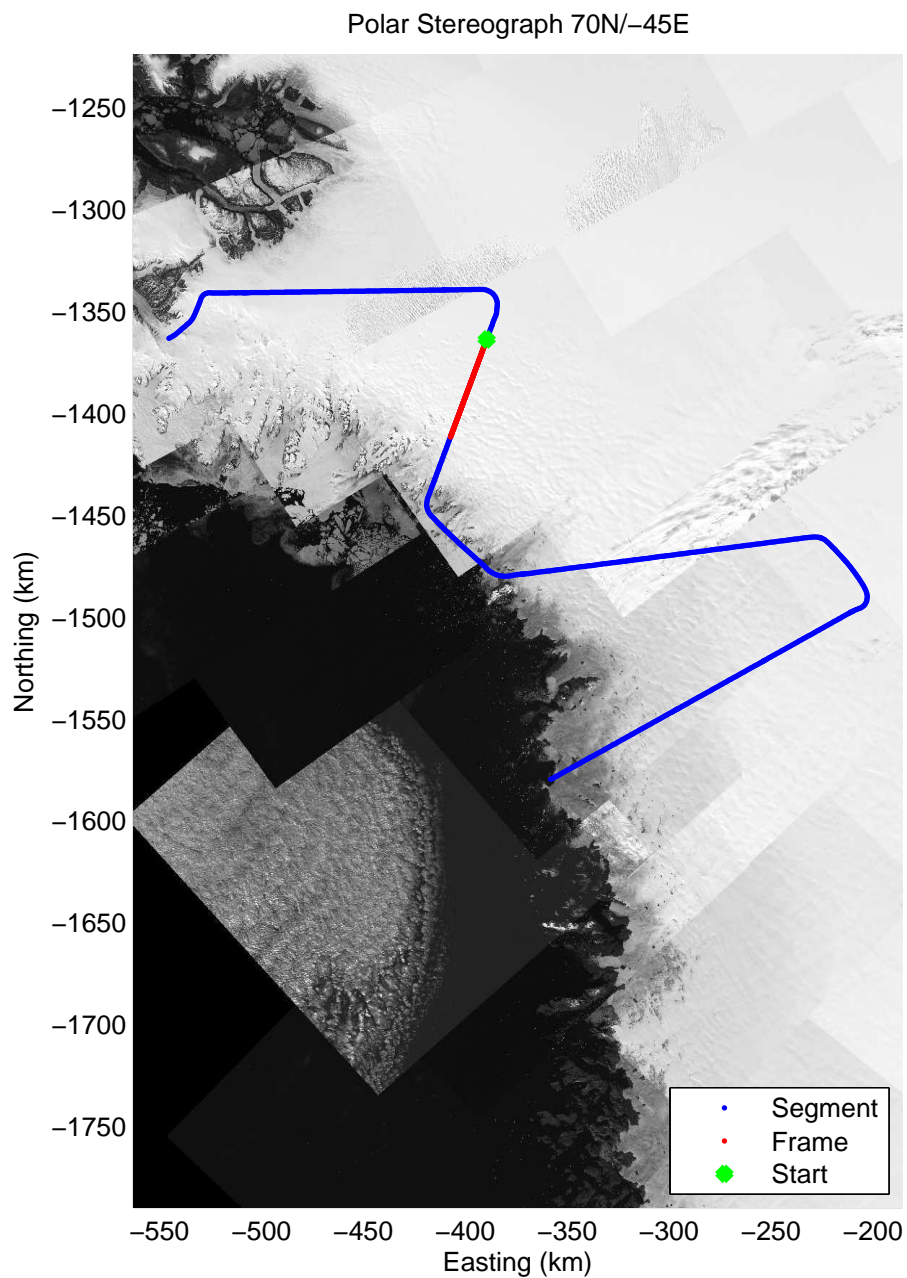

Data Frame ID: 20100519\_01\_002

Data Frame ID: 20100519\_01\_002

Data Frame ID: 20100519\_01\_003

Data Frame ID: 20100519\_01\_003

Data Frame ID: 20100519\_01\_004

Data Frame ID: 20100519\_01\_004

0.00 km	10.43 km	20.83 km	Distance	31.25 km	41.66 km	52.07 km
77.106 N	77.134 N	77.161 N	Latitude	77.117 N	77.025 N	76.932 N
62.204 W	61.806 W	61.406 W	Longitude	61.076 W	61.054 W	61.087 W