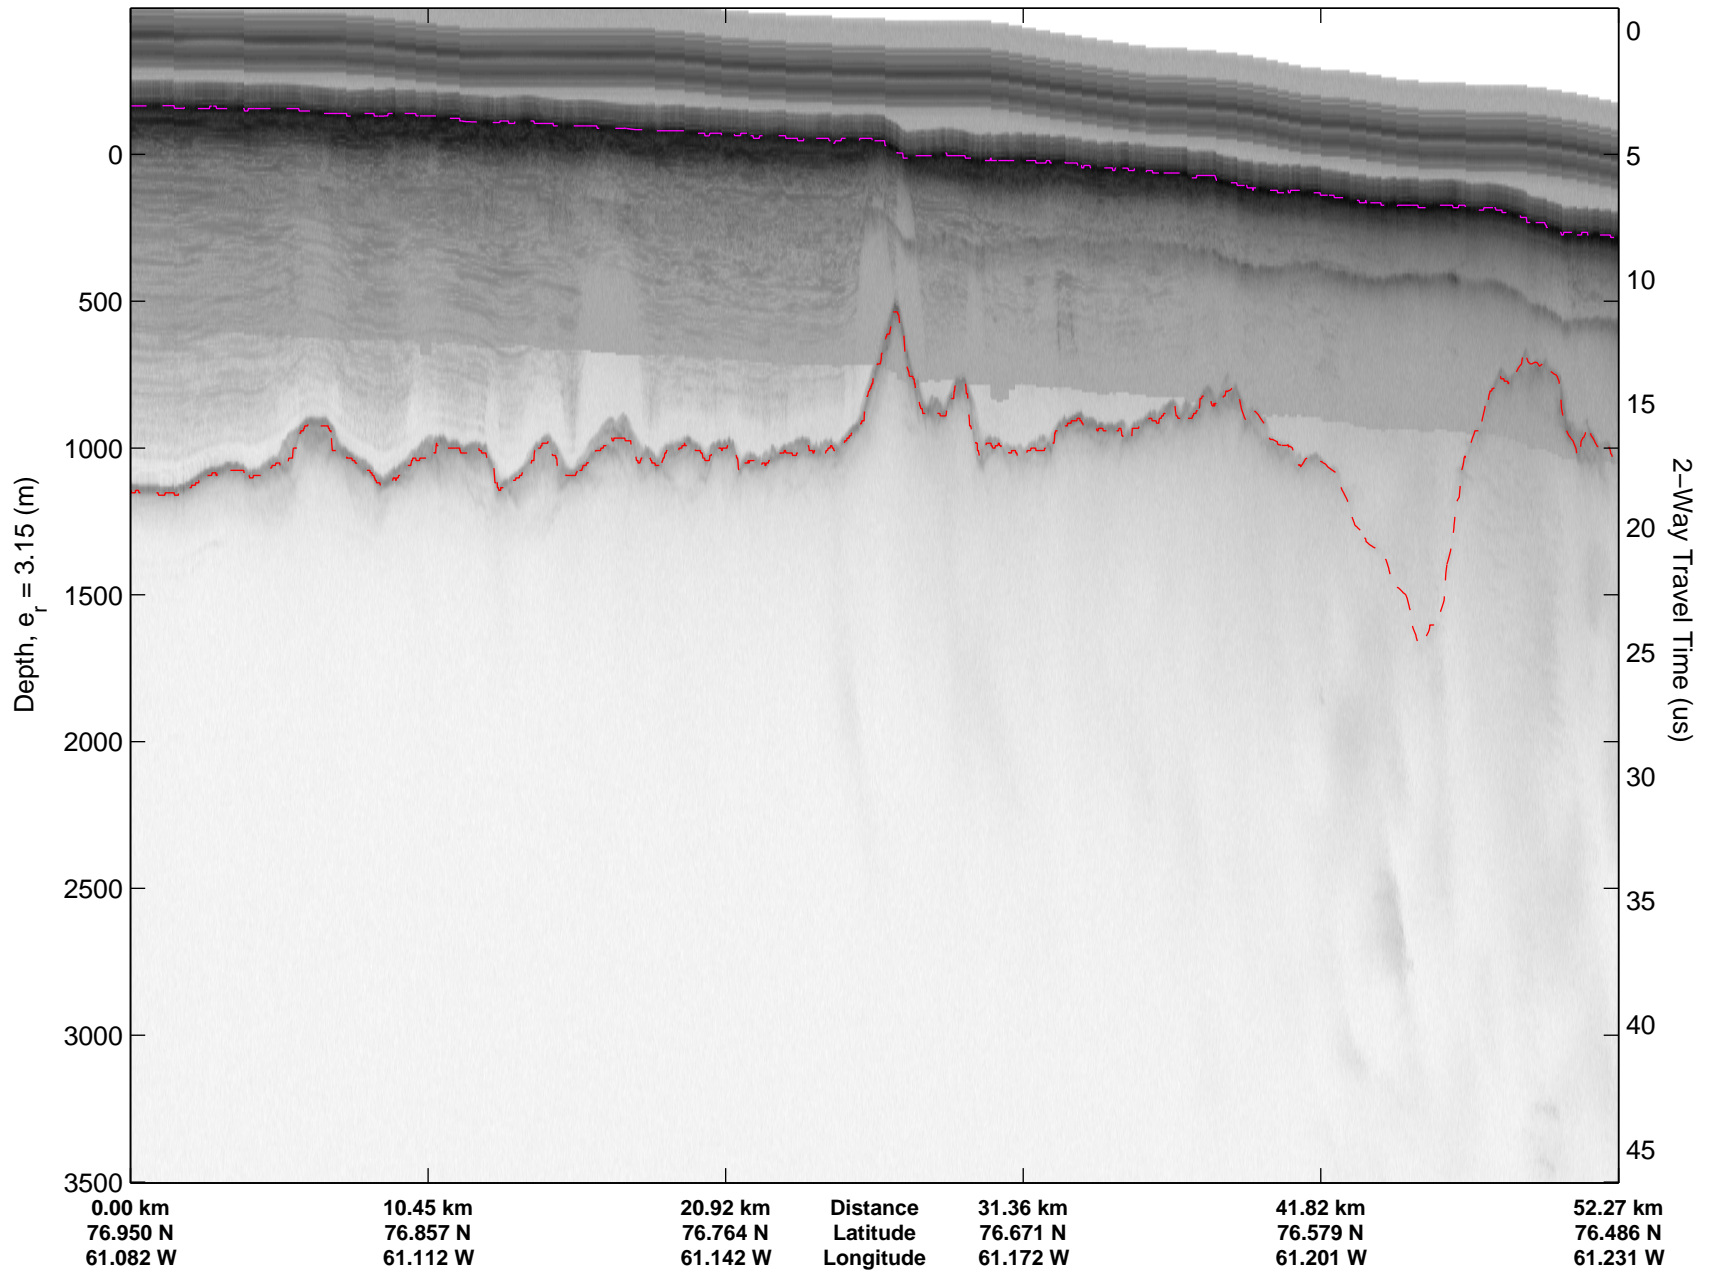

Data Frame ID: 20100519_01_005