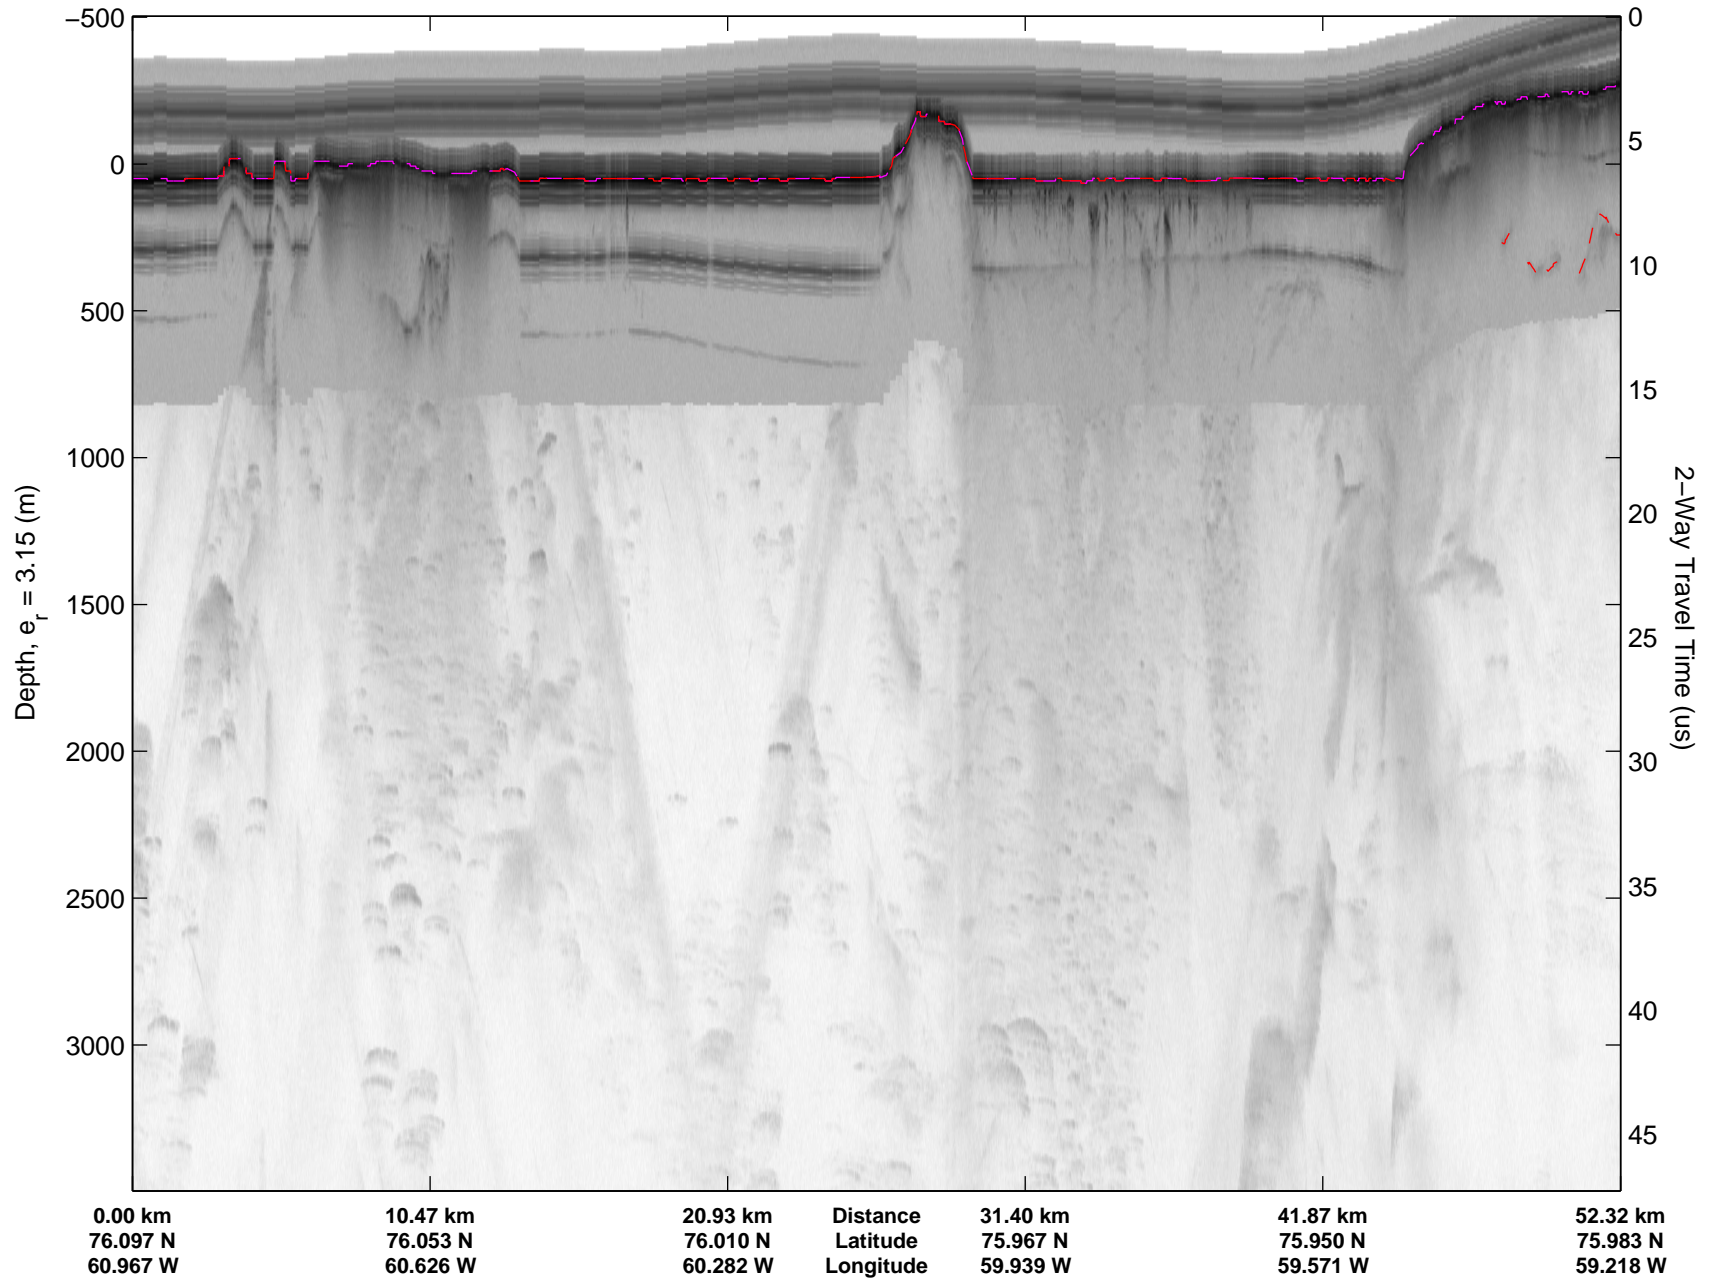

52.32 km  
75.983 N  
59.218 W

Data Frame ID: 20100519\_01\_007

Polar Stereograph 70N/-45E

Data Frame ID: 20100519\_01\_008

Distance	Latitude	Longitude
0.00 km	75.977 N	59.287 W
10.48 km	76.010 N	58.930 W
20.96 km	76.043 N	58.569 W
31.44 km	76.076 N	58.207 W
41.93 km	76.109 N	57.844 W
52.40 km	76.140 N	57.479 W

Data Frame ID: 20100519\_01\_009

Data Frame ID: 20100519\_01\_009

Polar Stereograph 70N/-45E

Data Frame ID: 20100519\_01\_010

Distance	Latitude	Longitude
0.00 km	76.280 N	55.773 W
10.44 km	76.309 N	55.400 W
20.86 km	76.337 N	55.024 W
31.28 km	76.365 N	54.648 W
41.72 km	76.392 N	54.270 W
52.13 km	76.405 N	53.884 W