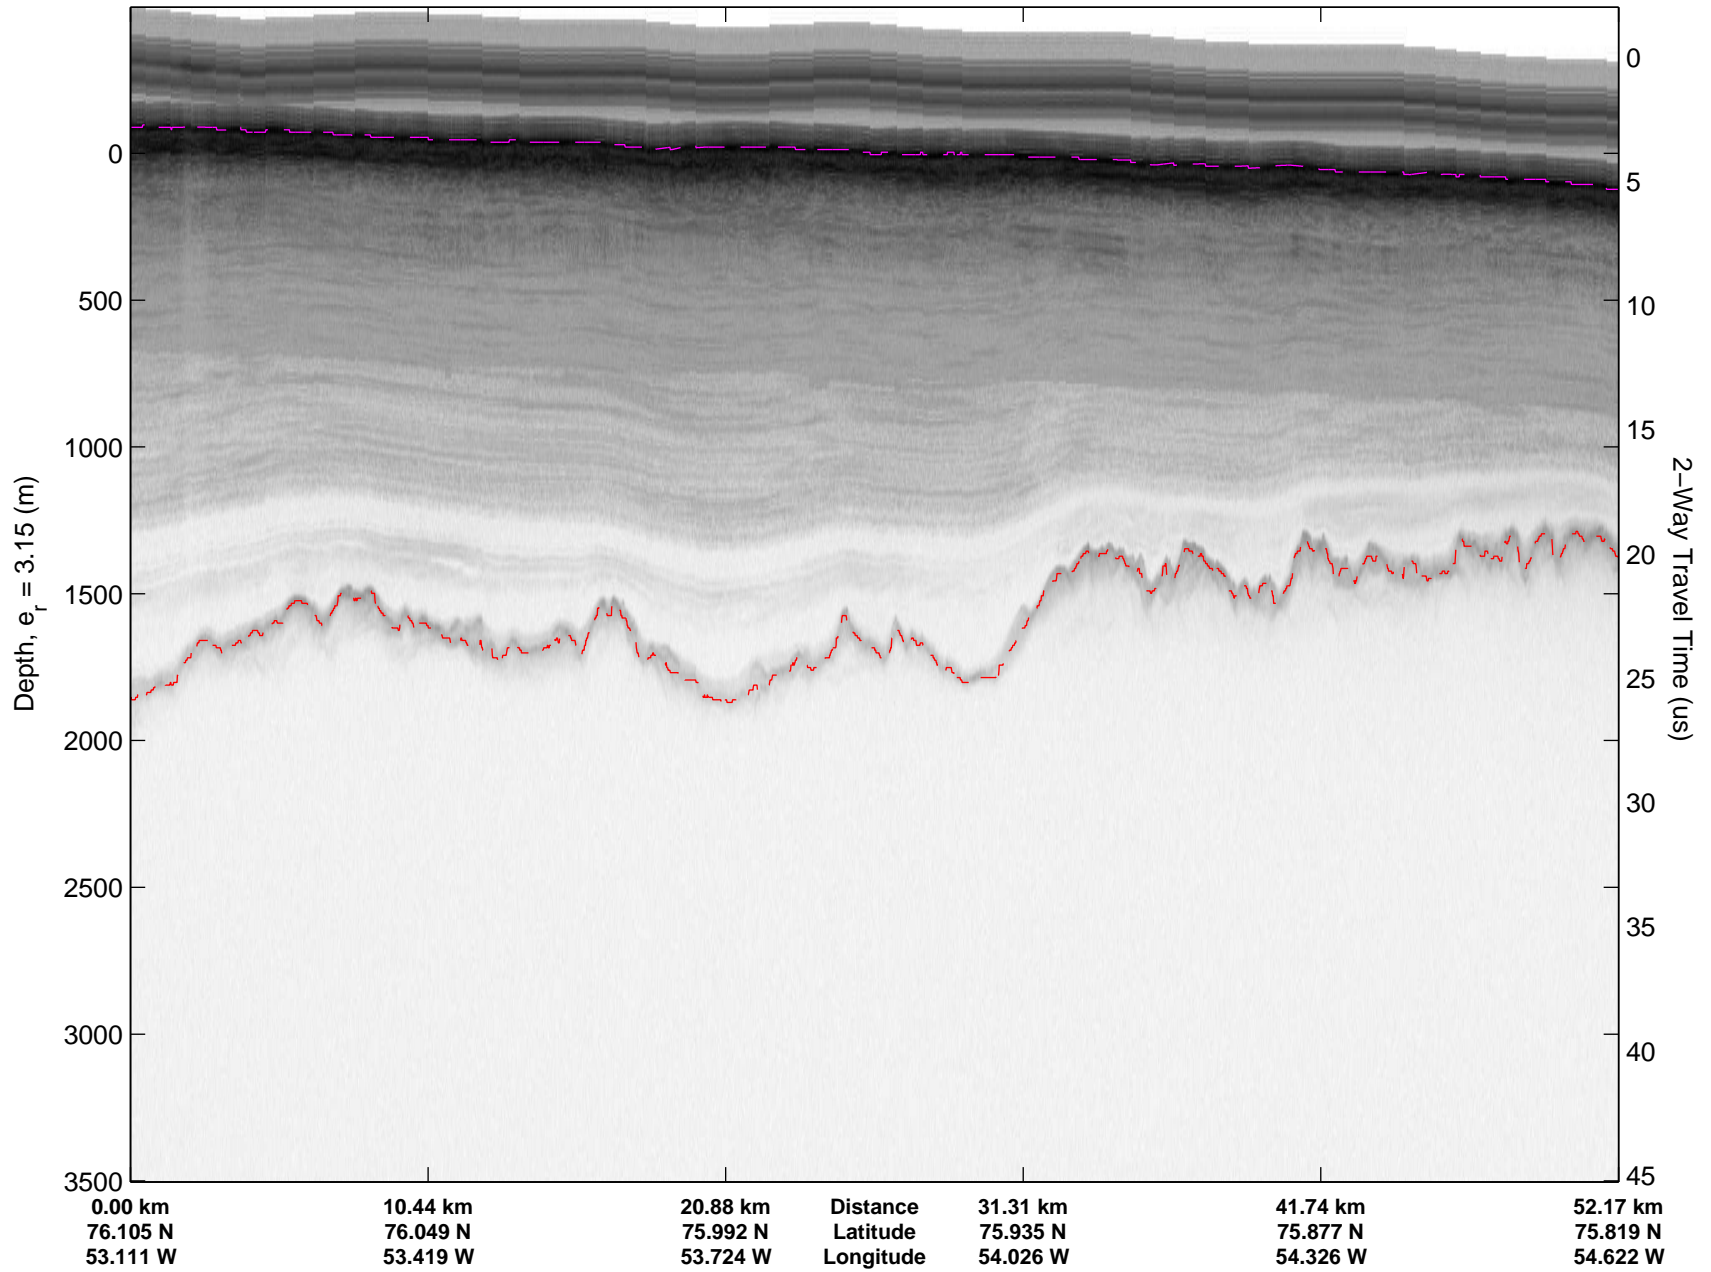

52.32 km  
75.983 N  
59.218 W

Data Frame ID: 20100519\_01\_007

Polar Stereograph 70N/-45E

Data Frame ID: 20100519\_01\_008

Distance	Latitude	Longitude
0.00 km	75.977 N	59.287 W
10.48 km	76.010 N	58.930 W
20.96 km	76.043 N	58.569 W
31.44 km	76.076 N	58.207 W
41.93 km	76.109 N	57.844 W
52.40 km	76.140 N	57.479 W

Data Frame ID: 20100519\_01\_009

Data Frame ID: 20100519\_01\_009

Polar Stereograph 70N/-45E

Data Frame ID: 20100519\_01\_010

Distance	Latitude	Longitude
0.00 km	76.280 N	55.773 W
10.44 km	76.309 N	55.400 W
20.86 km	76.337 N	55.024 W
31.28 km	76.365 N	54.648 W
41.72 km	76.392 N	54.270 W
52.13 km	76.405 N	53.884 W

Data Frame ID: 20100519\_01\_010

Data Frame ID: 20100519\_01\_011

Data Frame ID: 20100519\_01\_011

Data Frame ID: 20100519\_01\_012

Data Frame ID: 20100519\_01\_012

Data Frame ID: 20100519\_01\_013

Data Frame ID: 20100519\_01\_013

Data Frame ID: 20100519\_01\_014

Polar Stereograph 70N/-45E

Data Frame ID: 20100519\_01\_015

Data Frame ID: 20100519\_01\_015