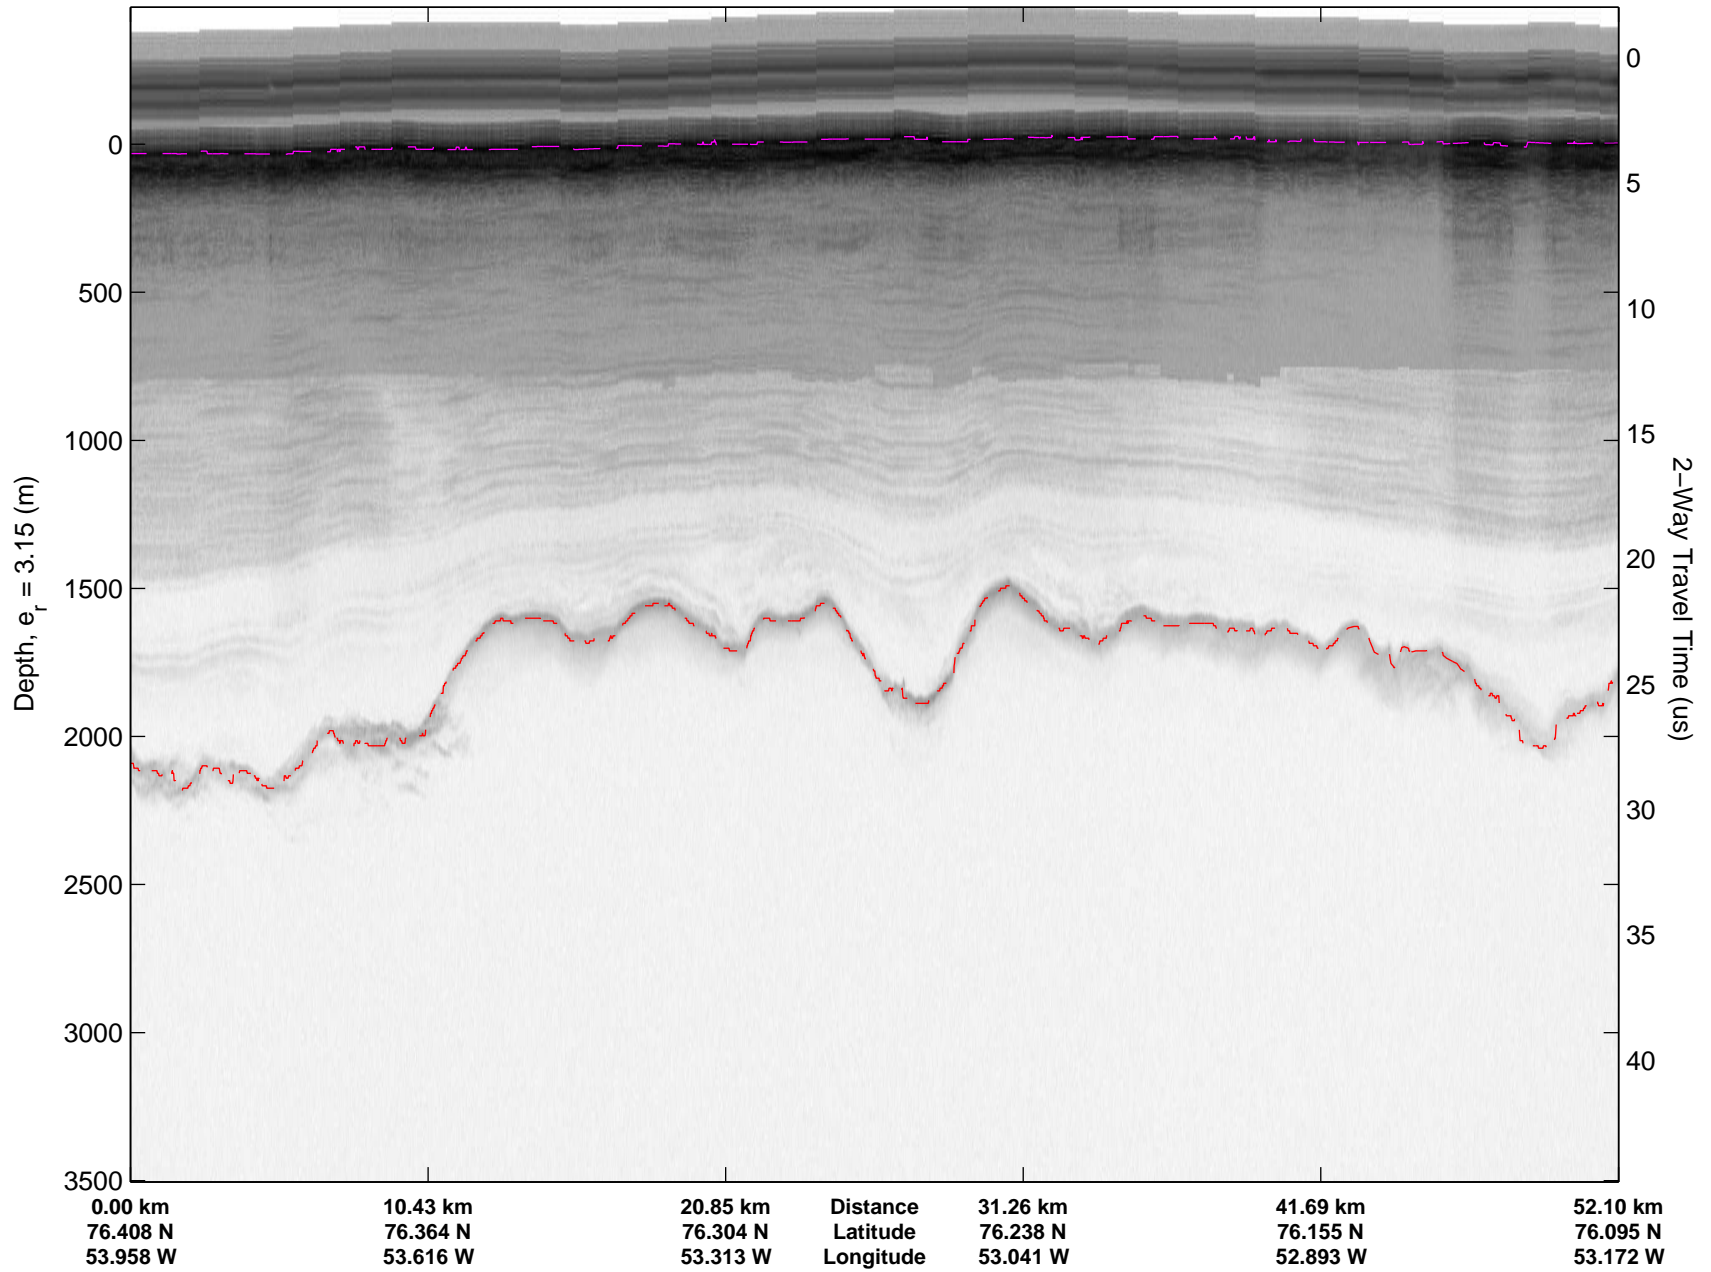

52.32 km  
75.983 N  
59.218 W

Data Frame ID: 20100519\_01\_007

Polar Stereograph 70N/-45E

Data Frame ID: 20100519\_01\_008

Distance	Latitude	Longitude
0.00 km	75.977 N	59.287 W
10.48 km	76.010 N	58.930 W
20.96 km	76.043 N	58.569 W
31.44 km	76.076 N	58.207 W
41.93 km	76.109 N	57.844 W
52.40 km	76.140 N	57.479 W

Data Frame ID: 20100519\_01\_009

Data Frame ID: 20100519\_01\_009

Polar Stereograph 70N/-45E

Data Frame ID: 20100519\_01\_010

Distance	Latitude	Longitude
0.00 km	76.280 N	55.773 W
10.44 km	76.309 N	55.400 W
20.86 km	76.337 N	55.024 W
31.28 km	76.365 N	54.648 W
41.72 km	76.392 N	54.270 W
52.13 km	76.405 N	53.884 W

Data Frame ID: 20100519\_01\_010

Data Frame ID: 20100519\_01\_011

Data Frame ID: 20100519\_01\_011

Data Frame ID: 20100519\_01\_012

Data Frame ID: 20100519\_01\_012

Data Frame ID: 20100519\_01\_013

Data Frame ID: 20100519\_01\_013

Data Frame ID: 20100519\_01\_014

Polar Stereograph 70N/-45E

Data Frame ID: 20100519\_01\_015

Data Frame ID: 20100519\_01\_015