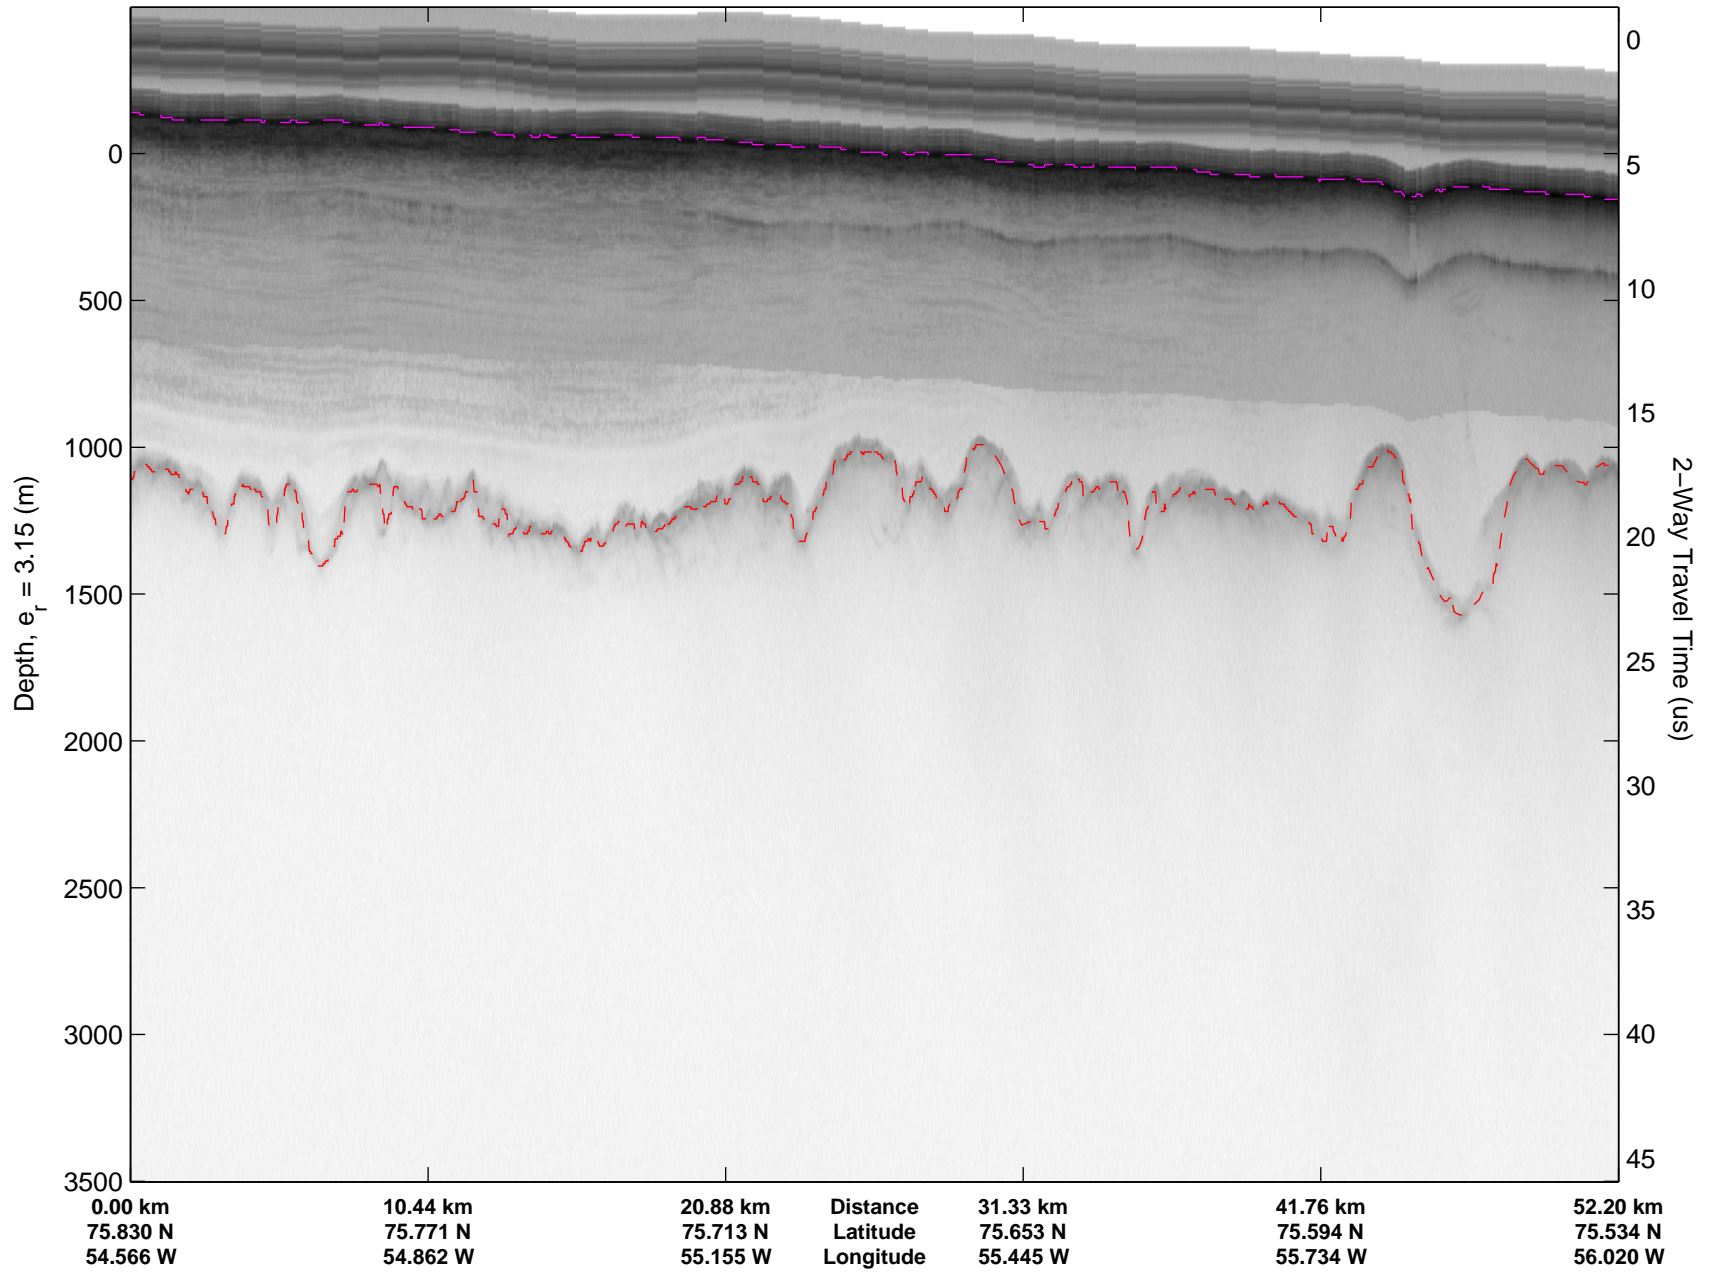

52.32 km  
75.983 N  
59.218 W

Data Frame ID: 20100519\_01\_007

Polar Stereograph 70N/-45E

Data Frame ID: 20100519\_01\_008

Distance	Latitude	Longitude
0.00 km	75.977 N	59.287 W
10.48 km	76.010 N	58.930 W
20.96 km	76.043 N	58.569 W
31.44 km	76.076 N	58.207 W
41.93 km	76.109 N	57.844 W
52.40 km	76.140 N	57.479 W

Data Frame ID: 20100519\_01\_009

Data Frame ID: 20100519\_01\_009

Polar Stereograph 70N/-45E

Data Frame ID: 20100519\_01\_010

Distance	Latitude	Longitude
0.00 km	76.280 N	55.773 W
10.44 km	76.309 N	55.400 W
20.86 km	76.337 N	55.024 W
31.28 km	76.365 N	54.648 W
41.72 km	76.392 N	54.270 W
52.13 km	76.405 N	53.884 W

Data Frame ID: 20100519\_01\_010

Data Frame ID: 20100519\_01\_011

Data Frame ID: 20100519\_01\_011

Data Frame ID: 20100519\_01\_012

Data Frame ID: 20100519\_01\_012

Data Frame ID: 20100519\_01\_013

Data Frame ID: 20100519\_01\_013

Data Frame ID: 20100519\_01\_014

Polar Stereograph 70N/-45E

Data Frame ID: 20100519\_01\_015

Data Frame ID: 20100519\_01\_015