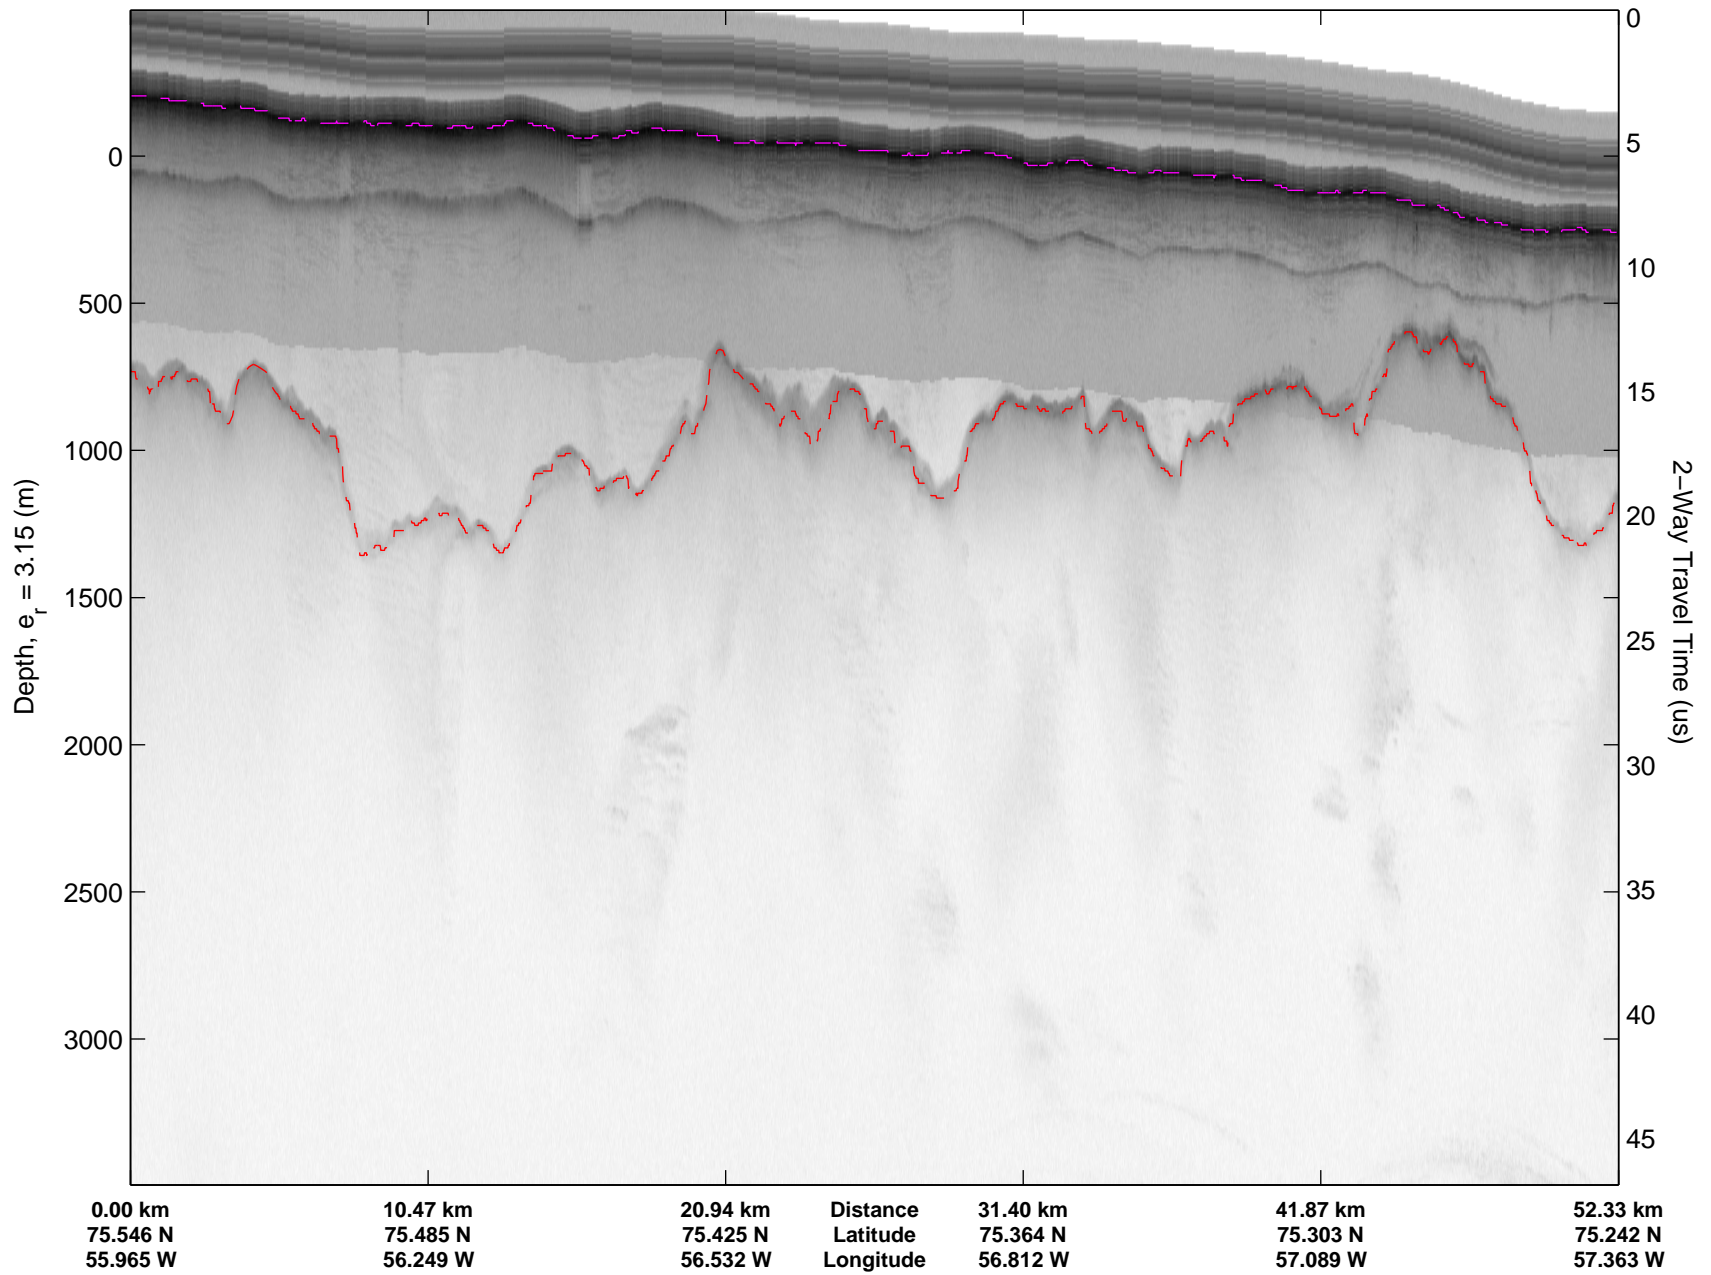

52.32 km  
75.983 N  
59.218 W

Data Frame ID: 20100519\_01\_007

Polar Stereograph 70N/-45E

Data Frame ID: 20100519\_01\_008

Distance	Latitude	Longitude
0.00 km	75.977 N	59.287 W
10.48 km	76.010 N	58.930 W
20.96 km	76.043 N	58.569 W
31.44 km	76.076 N	58.207 W
41.93 km	76.109 N	57.844 W
52.40 km	76.140 N	57.479 W

Data Frame ID: 20100519\_01\_009

Data Frame ID: 20100519\_01\_009

Polar Stereograph 70N/-45E

Data Frame ID: 20100519\_01\_010

Distance	Latitude	Longitude
0.00 km	76.280 N	55.773 W
10.44 km	76.309 N	55.400 W
20.86 km	76.337 N	55.024 W
31.28 km	76.365 N	54.648 W
41.72 km	76.392 N	54.270 W
52.13 km	76.405 N	53.884 W

Data Frame ID: 20100519\_01\_010

Data Frame ID: 20100519\_01\_011

Data Frame ID: 20100519\_01\_011

Data Frame ID: 20100519\_01\_012

Data Frame ID: 20100519\_01\_012

Data Frame ID: 20100519\_01\_013

Data Frame ID: 20100519\_01\_013

Data Frame ID: 20100519\_01\_014

Polar Stereograph 70N/-45E

Data Frame ID: 20100519\_01\_015

Data Frame ID: 20100519\_01\_015