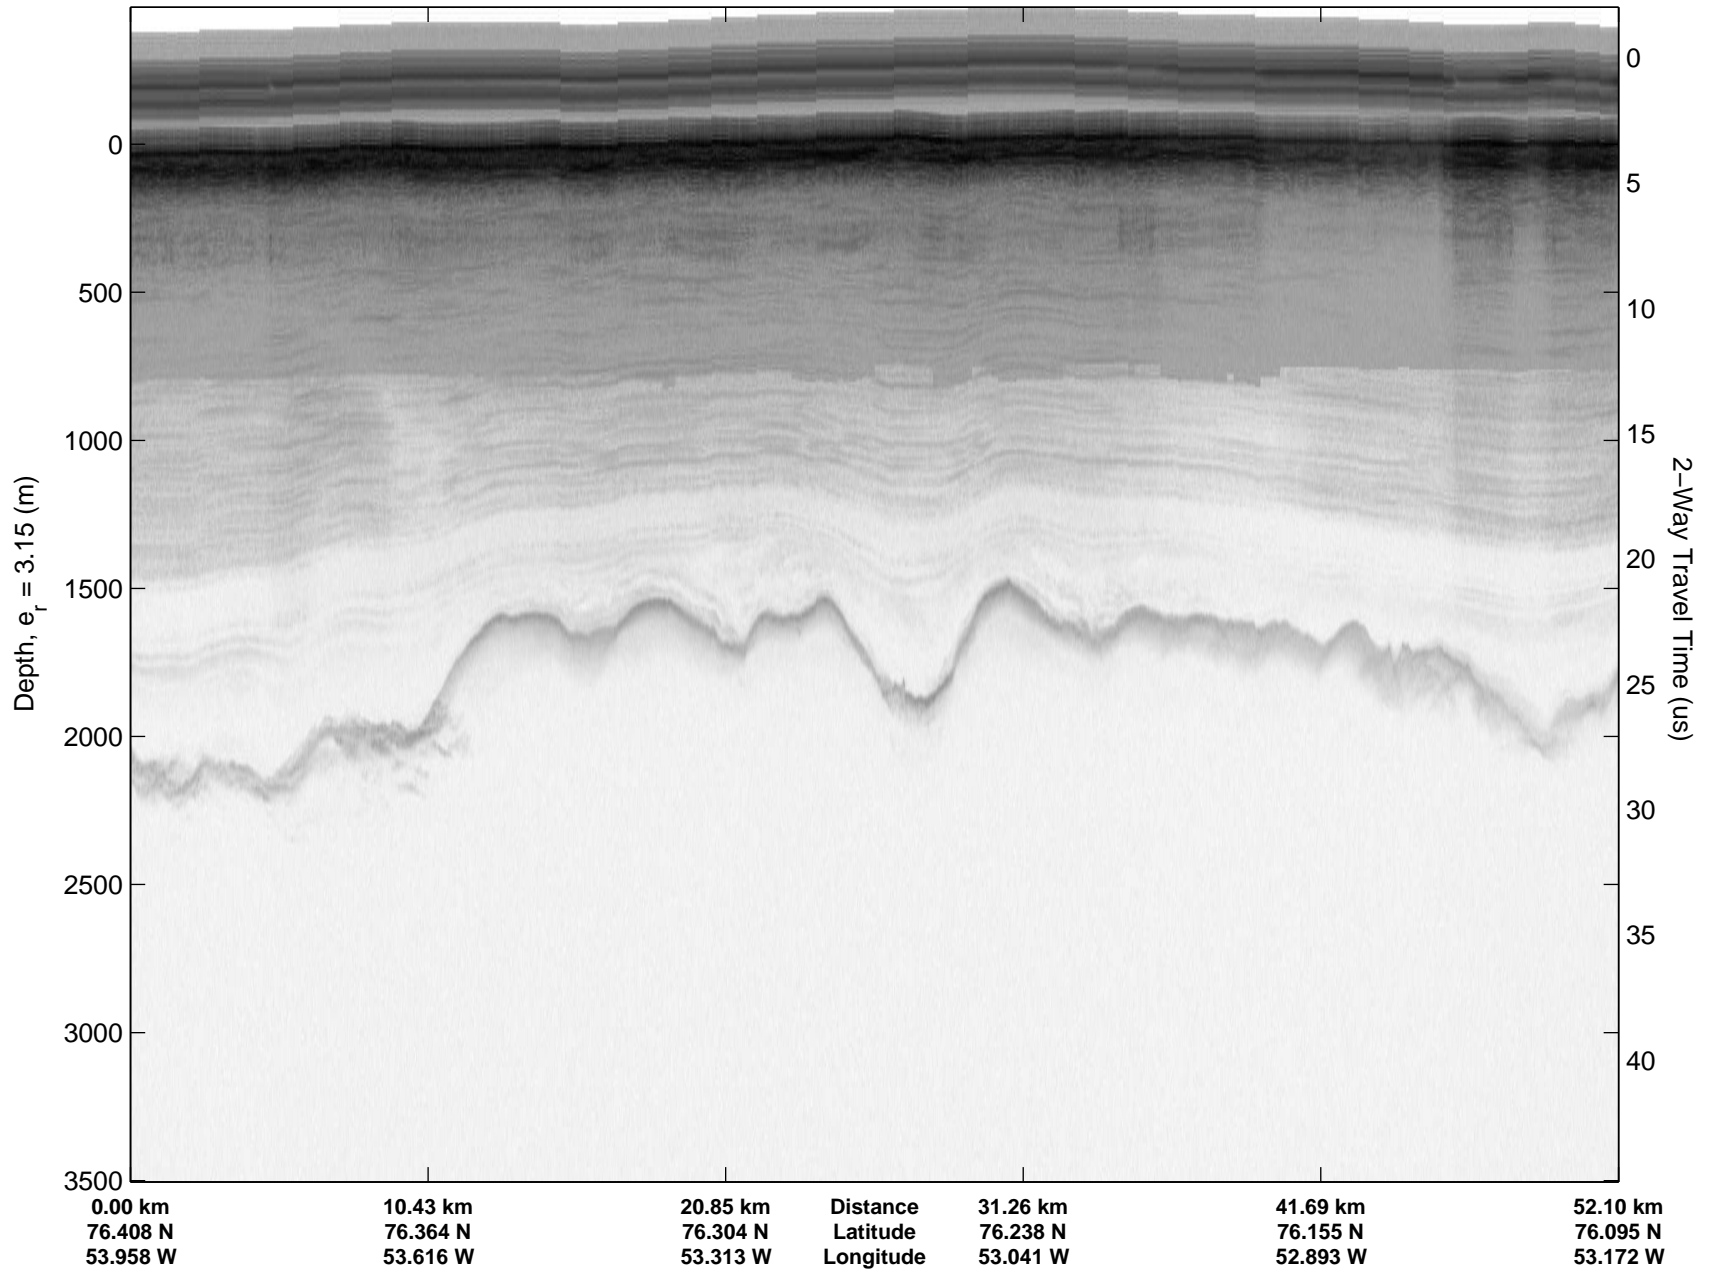

52.32 km  
75.983 N  
59.218 W

Data Frame ID: 20100519\_01\_007

Polar Stereograph 70N/-45E

Data Frame ID: 20100519\_01\_008

Distance	Latitude	Longitude
0.00 km	75.977 N	59.287 W
10.48 km	76.010 N	58.930 W
20.96 km	76.043 N	58.569 W
31.44 km	76.076 N	58.207 W
41.93 km	76.109 N	57.844 W
52.40 km	76.140 N	57.479 W

Data Frame ID: 20100519\_01\_009

Data Frame ID: 20100519\_01\_009

Polar Stereograph 70N/-45E

Data Frame ID: 20100519\_01\_010

Distance	Latitude	Longitude
0.00 km	76.280 N	55.773 W
10.44 km	76.309 N	55.400 W
20.86 km	76.337 N	55.024 W
31.28 km	76.365 N	54.648 W
41.72 km	76.392 N	54.270 W
52.13 km	76.405 N	53.884 W

Data Frame ID: 20100519\_01\_010

Data Frame ID: 20100519\_01\_011

Data Frame ID: 20100519\_01\_011

Data Frame ID: 20100519\_01\_012

Data Frame ID: 20100519\_01\_012

Data Frame ID: 20100519\_01\_013

Data Frame ID: 20100519\_01\_013

Data Frame ID: 20100519\_01\_014

Polar Stereograph 70N/-45E

Data Frame ID: 20100519\_01\_015

Data Frame ID: 20100519\_01\_015