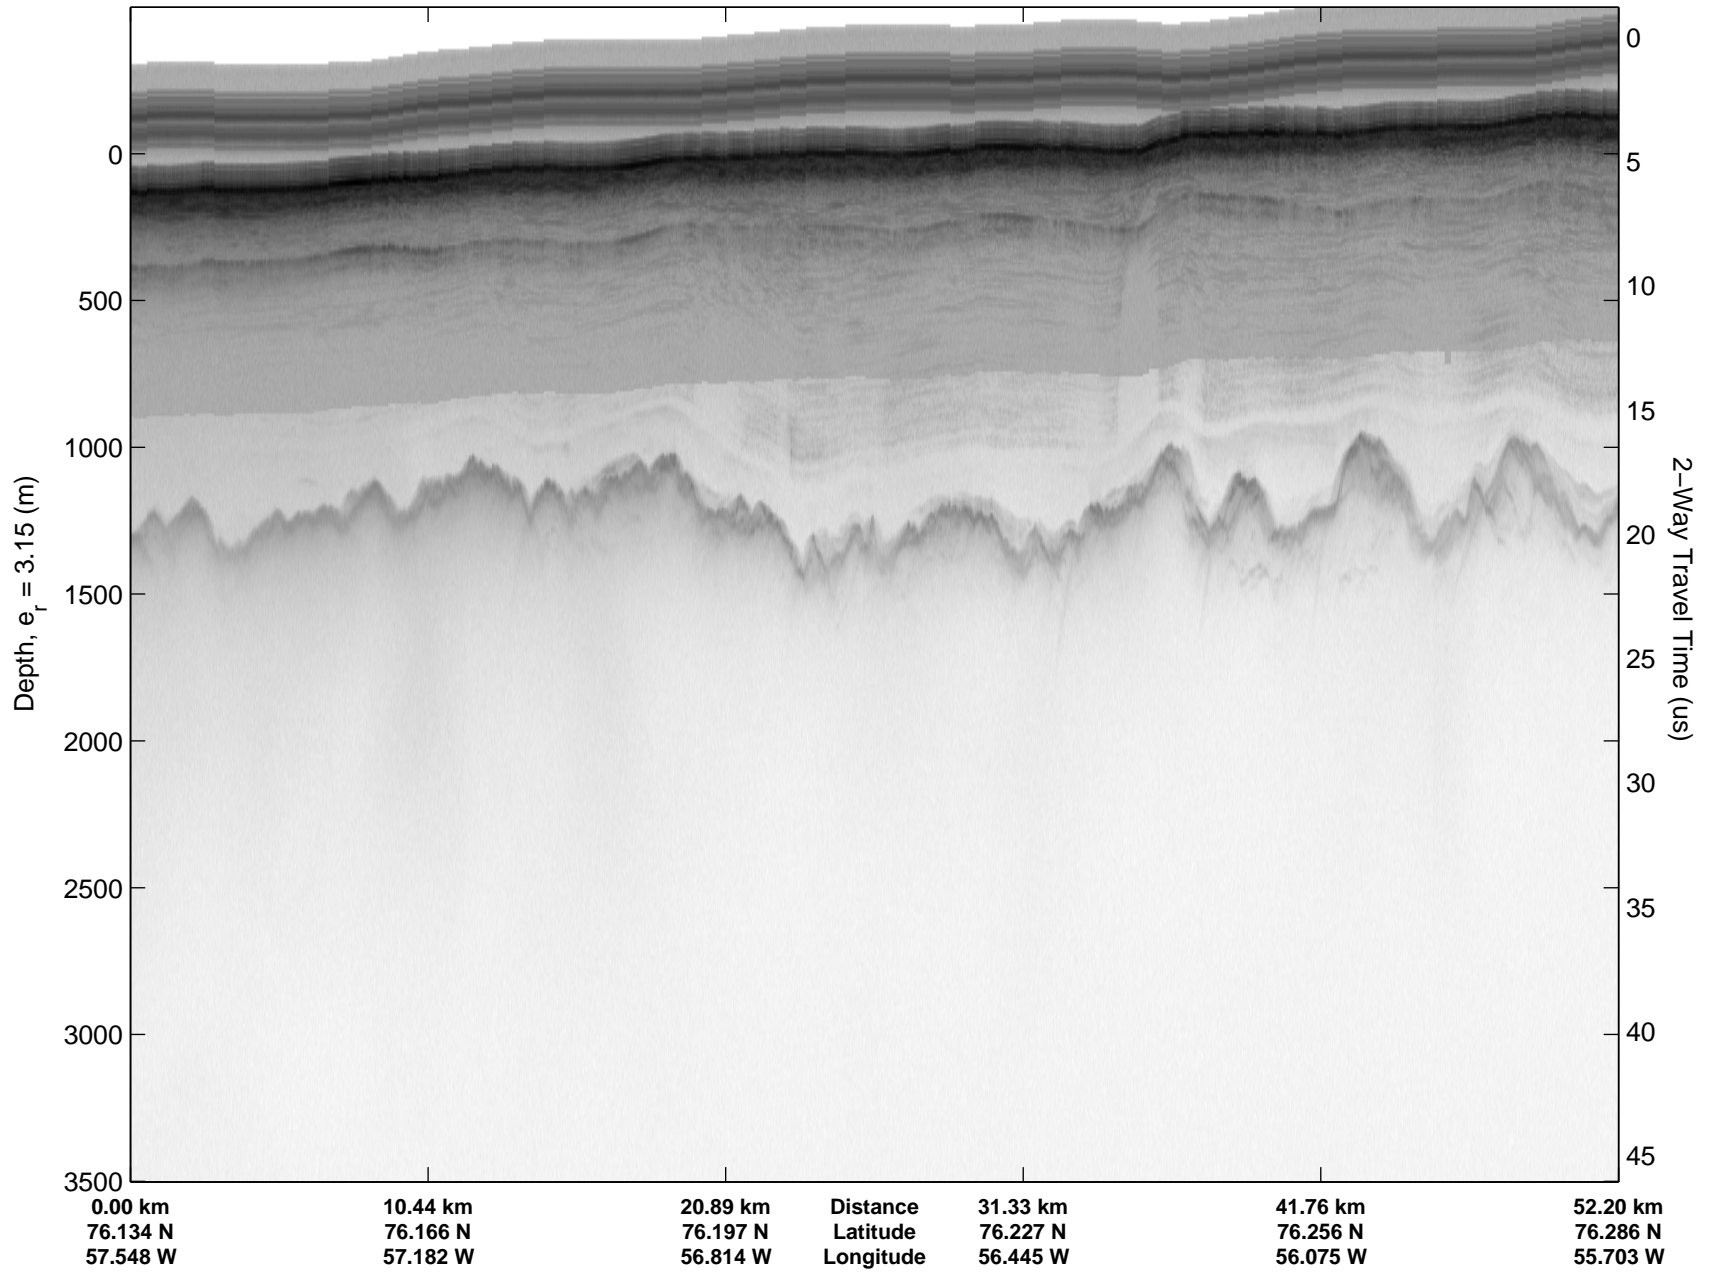

52.32 km  
75.983 N  
59.218 W

Data Frame ID: 20100519\_01\_007

Polar Stereograph 70N/-45E

Data Frame ID: 20100519\_01\_008

Distance	Latitude	Longitude
0.00 km	75.977 N	59.287 W
10.48 km	76.010 N	58.930 W
20.96 km	76.043 N	58.569 W
31.44 km	76.076 N	58.207 W
41.93 km	76.109 N	57.844 W
52.40 km	76.140 N	57.479 W

Data Frame ID: 20100519\_01\_009

Data Frame ID: 20100519\_01\_009

Polar Stereograph 70N/-45E

Data Frame ID: 20100519\_01\_010

Distance	Latitude	Longitude
0.00 km	76.280 N	55.773 W
10.44 km	76.309 N	55.400 W
20.86 km	76.337 N	55.024 W
31.28 km	76.365 N	54.648 W
41.72 km	76.392 N	54.270 W
52.13 km	76.405 N	53.884 W

Data Frame ID: 20100519\_01\_010

Data Frame ID: 20100519\_01\_011

Data Frame ID: 20100519\_01\_011

Data Frame ID: 20100519\_01\_012

Data Frame ID: 20100519\_01\_012

Data Frame ID: 20100519\_01\_013

Data Frame ID: 20100519\_01\_013

Data Frame ID: 20100519\_01\_014

Polar Stereograph 70N/-45E

Data Frame ID: 20100519\_01\_015

Data Frame ID: 20100519\_01\_015