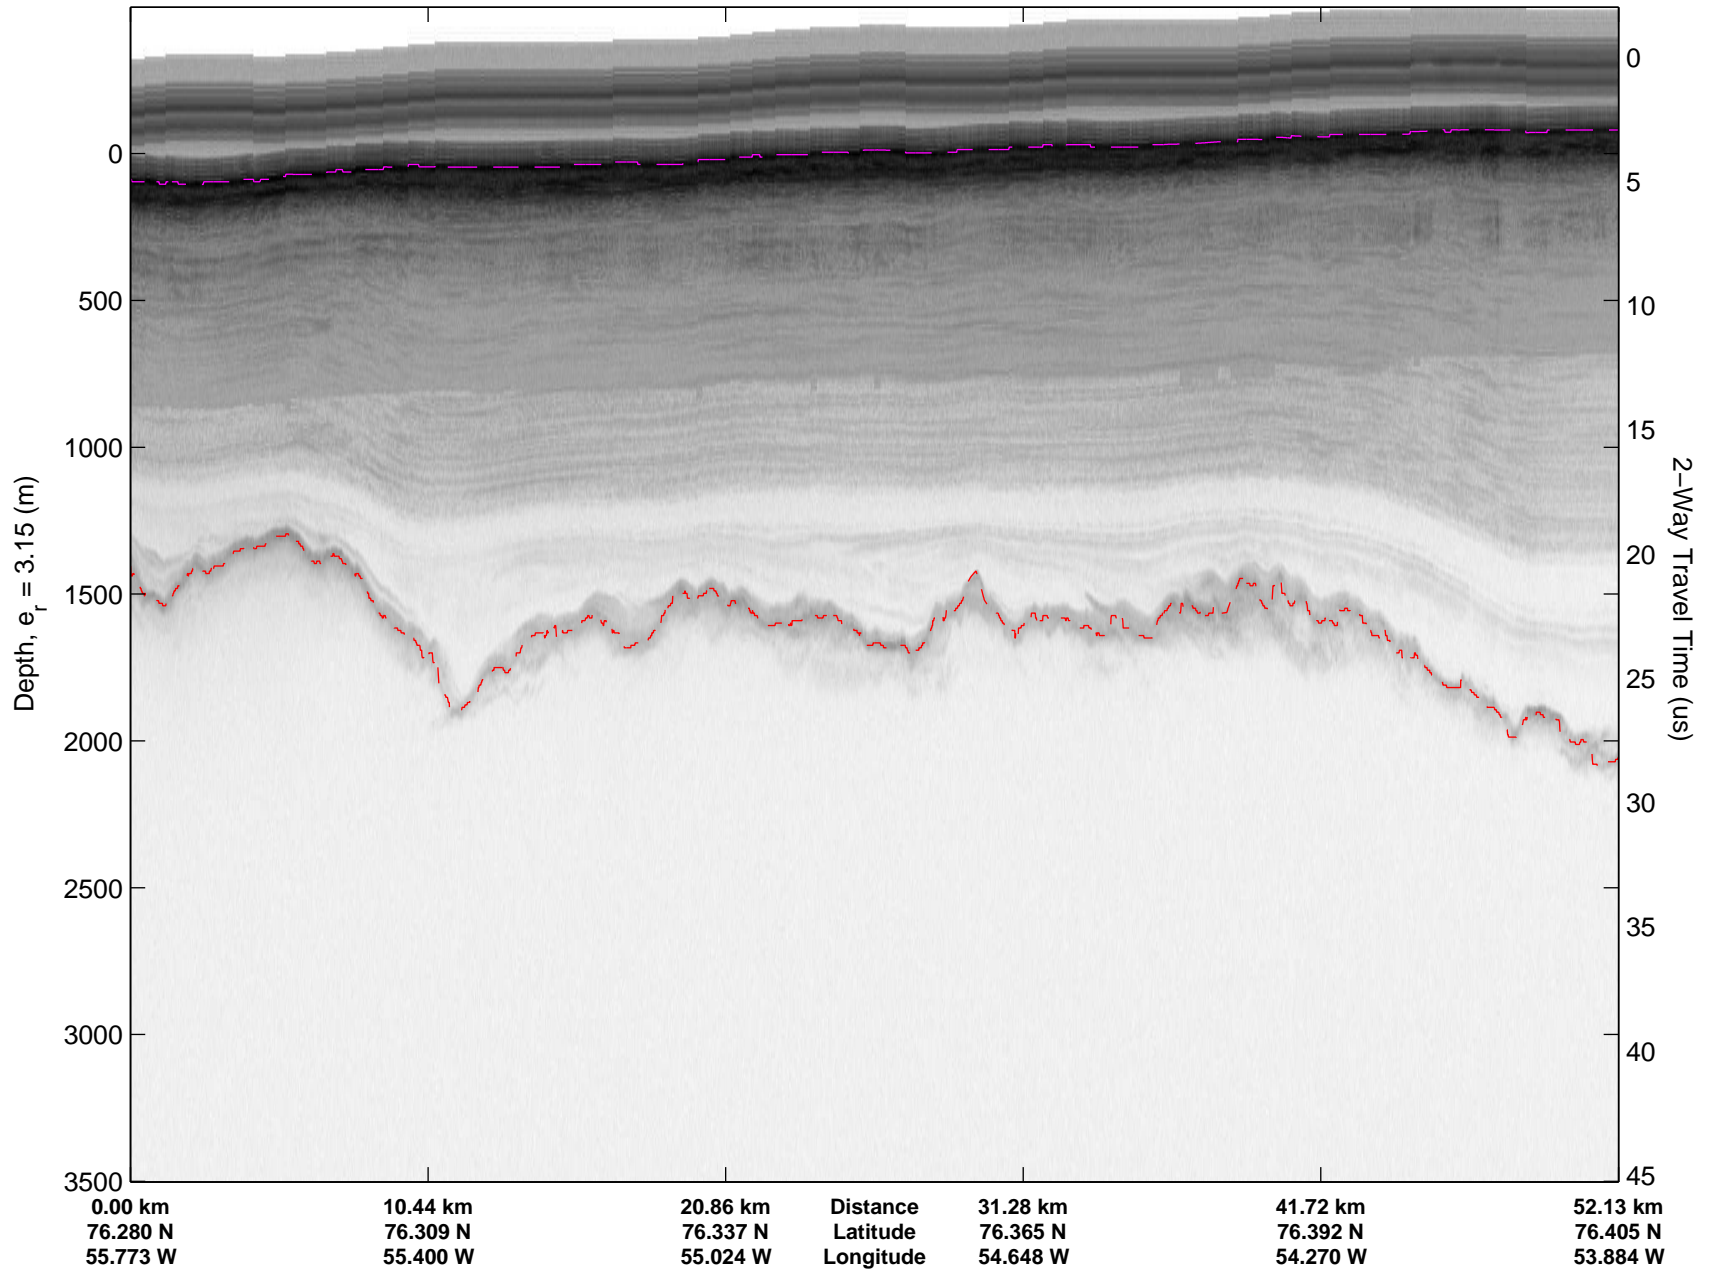

52.32 km  
75.983 N  
59.218 W

Data Frame ID: 20100519\_01\_007

Polar Stereograph 70N/-45E

Data Frame ID: 20100519\_01\_008

Distance	Latitude	Longitude
0.00 km	75.977 N	59.287 W
10.48 km	76.010 N	58.930 W
20.96 km	76.043 N	58.569 W
31.44 km	76.076 N	58.207 W
41.93 km	76.109 N	57.844 W
52.40 km	76.140 N	57.479 W

Data Frame ID: 20100519\_01\_009

Data Frame ID: 20100519\_01\_009

Polar Stereograph 70N/-45E

Data Frame ID: 20100519\_01\_010

Distance	Latitude	Longitude
0.00 km	76.280 N	55.773 W
10.44 km	76.309 N	55.400 W
20.86 km	76.337 N	55.024 W
31.28 km	76.365 N	54.648 W
41.72 km	76.392 N	54.270 W
52.13 km	76.405 N	53.884 W

Data Frame ID: 20100519\_01\_010

Data Frame ID: 20100519\_01\_011

Data Frame ID: 20100519\_01\_011

Data Frame ID: 20100519\_01\_012

Data Frame ID: 20100519\_01\_012

Data Frame ID: 20100519\_01\_013

Data Frame ID: 20100519\_01\_013

Data Frame ID: 20100519\_01\_014

Polar Stereograph 70N/-45E

Data Frame ID: 20100519\_01\_015

Data Frame ID: 20100519\_01\_015