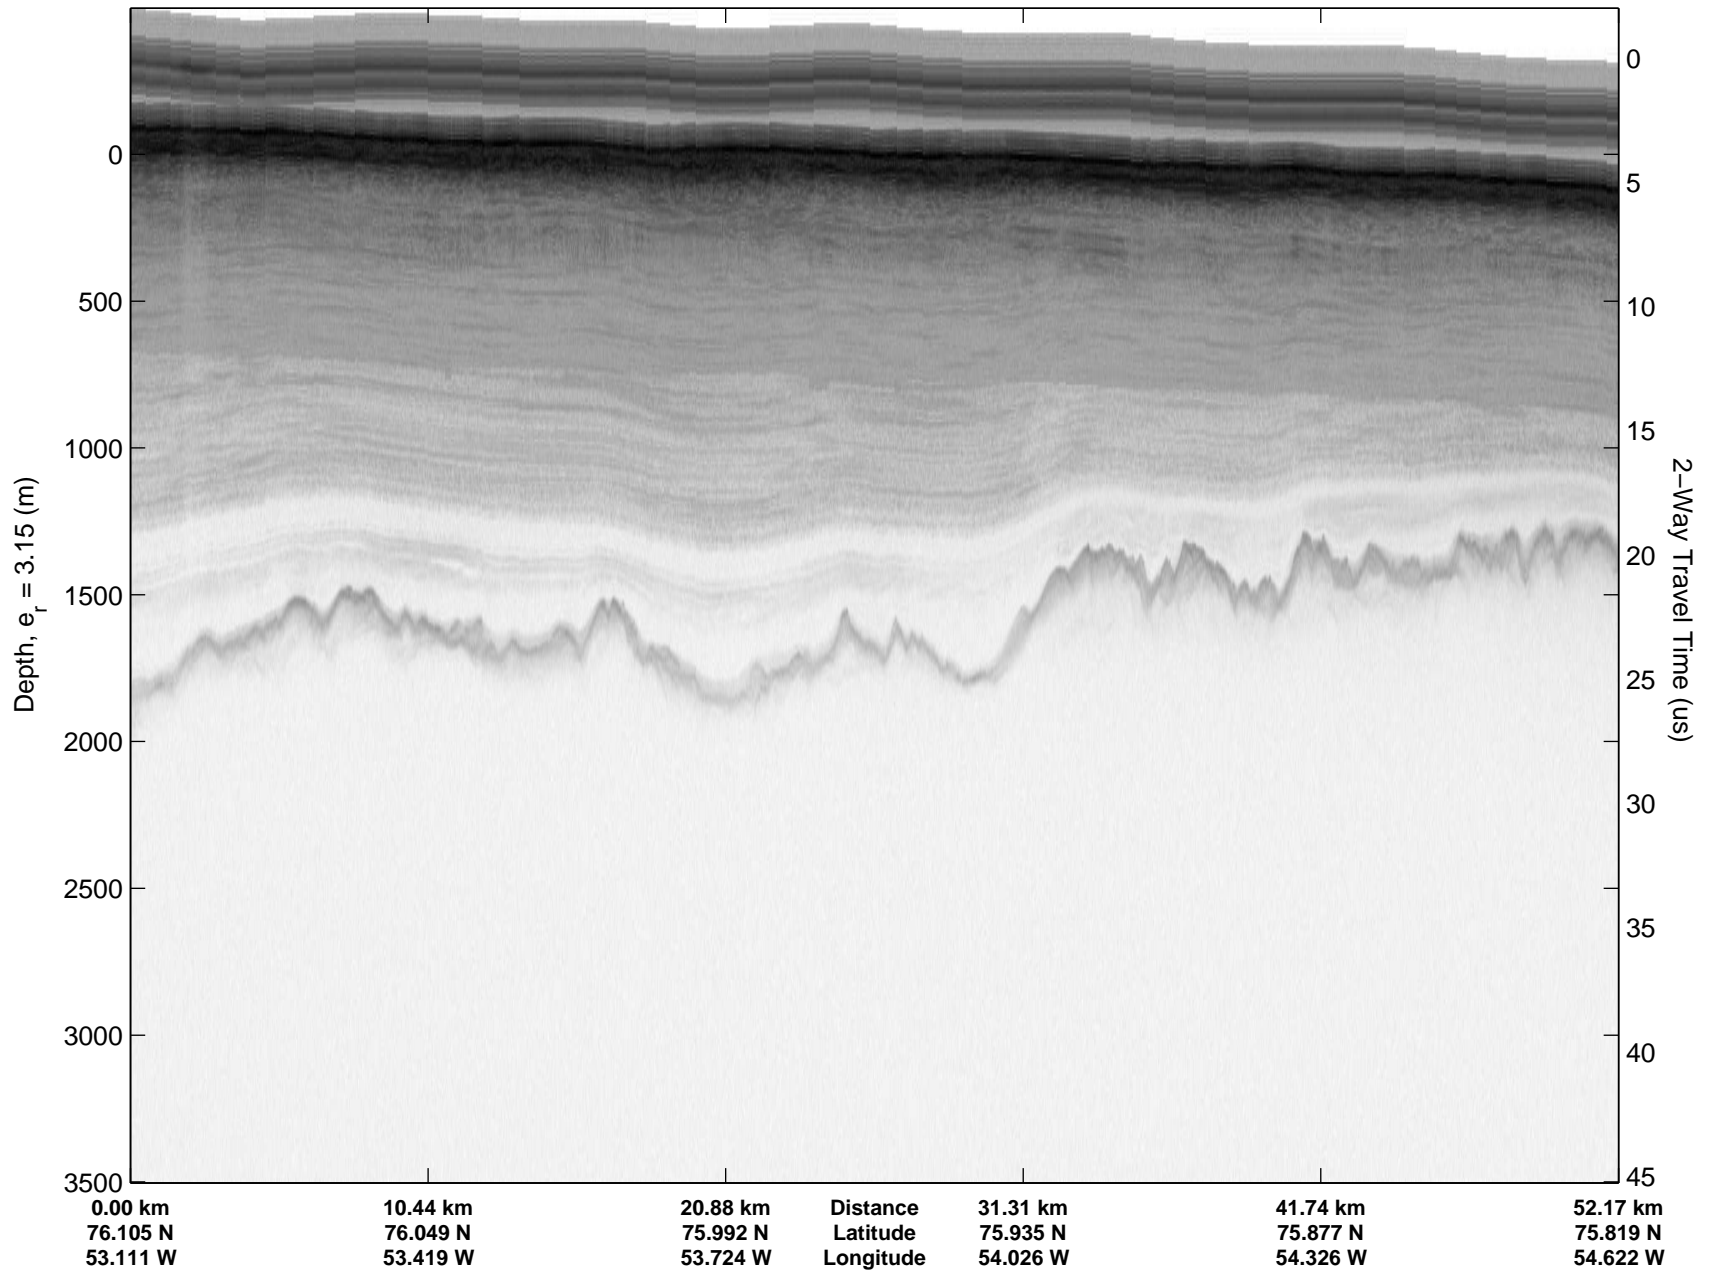

52.32 km  
75.983 N  
59.218 W

Data Frame ID: 20100519\_01\_007

Polar Stereograph 70N/-45E

Data Frame ID: 20100519\_01\_008

Distance	Latitude	Longitude
0.00 km	75.977 N	59.287 W
10.48 km	76.010 N	58.930 W
20.96 km	76.043 N	58.569 W
31.44 km	76.076 N	58.207 W
41.93 km	76.109 N	57.844 W
52.40 km	76.140 N	57.479 W

Data Frame ID: 20100519\_01\_009

Data Frame ID: 20100519\_01\_009

Polar Stereograph 70N/-45E

Data Frame ID: 20100519\_01\_010

Distance	Latitude	Longitude
0.00 km	76.280 N	55.773 W
10.44 km	76.309 N	55.400 W
20.86 km	76.337 N	55.024 W
31.28 km	76.365 N	54.648 W
41.72 km	76.392 N	54.270 W
52.13 km	76.405 N	53.884 W

Data Frame ID: 20100519\_01\_010

Data Frame ID: 20100519\_01\_011

Data Frame ID: 20100519\_01\_011

Data Frame ID: 20100519\_01\_012

Data Frame ID: 20100519\_01\_012

Data Frame ID: 20100519\_01\_013

Data Frame ID: 20100519\_01\_013

Data Frame ID: 20100519\_01\_014

Polar Stereograph 70N/-45E

Data Frame ID: 20100519\_01\_015

Data Frame ID: 20100519\_01\_015