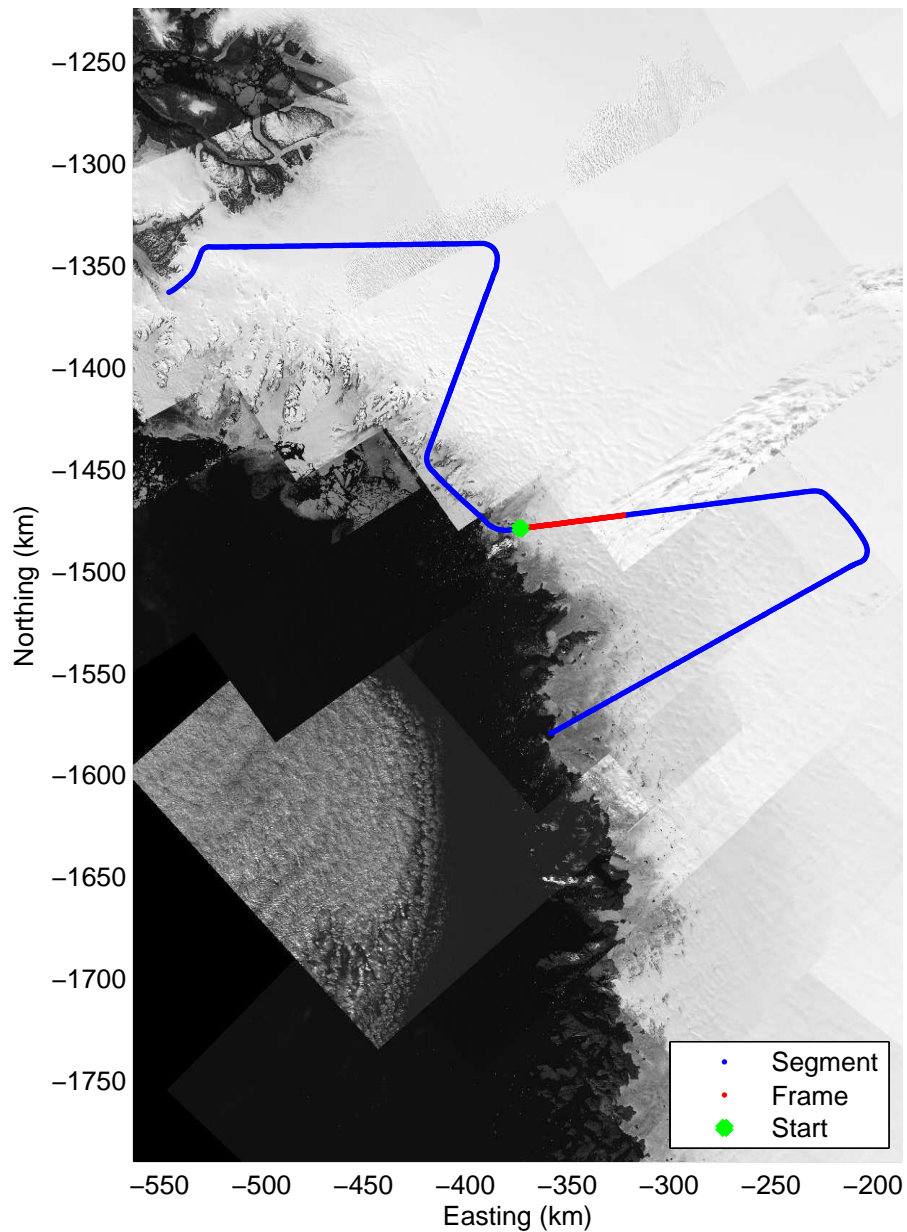

52.32 km  
75.983 N  
59.218 W

Data Frame ID: 20100519\_01\_007

Polar Stereograph 70N/-45E

Data Frame ID: 20100519\_01\_008

Distance	Latitude	Longitude
0.00 km	75.977 N	59.287 W
10.48 km	76.010 N	58.930 W
20.96 km	76.043 N	58.569 W
31.44 km	76.076 N	58.207 W
41.93 km	76.109 N	57.844 W
52.40 km	76.140 N	57.479 W

Data Frame ID: 20100519\_01\_009

Data Frame ID: 20100519\_01\_009

Polar Stereograph 70N/-45E

Data Frame ID: 20100519\_01\_010

Distance	Latitude	Longitude
0.00 km	76.280 N	55.773 W
10.44 km	76.309 N	55.400 W
20.86 km	76.337 N	55.024 W
31.28 km	76.365 N	54.648 W
41.72 km	76.392 N	54.270 W
52.13 km	76.405 N	53.884 W