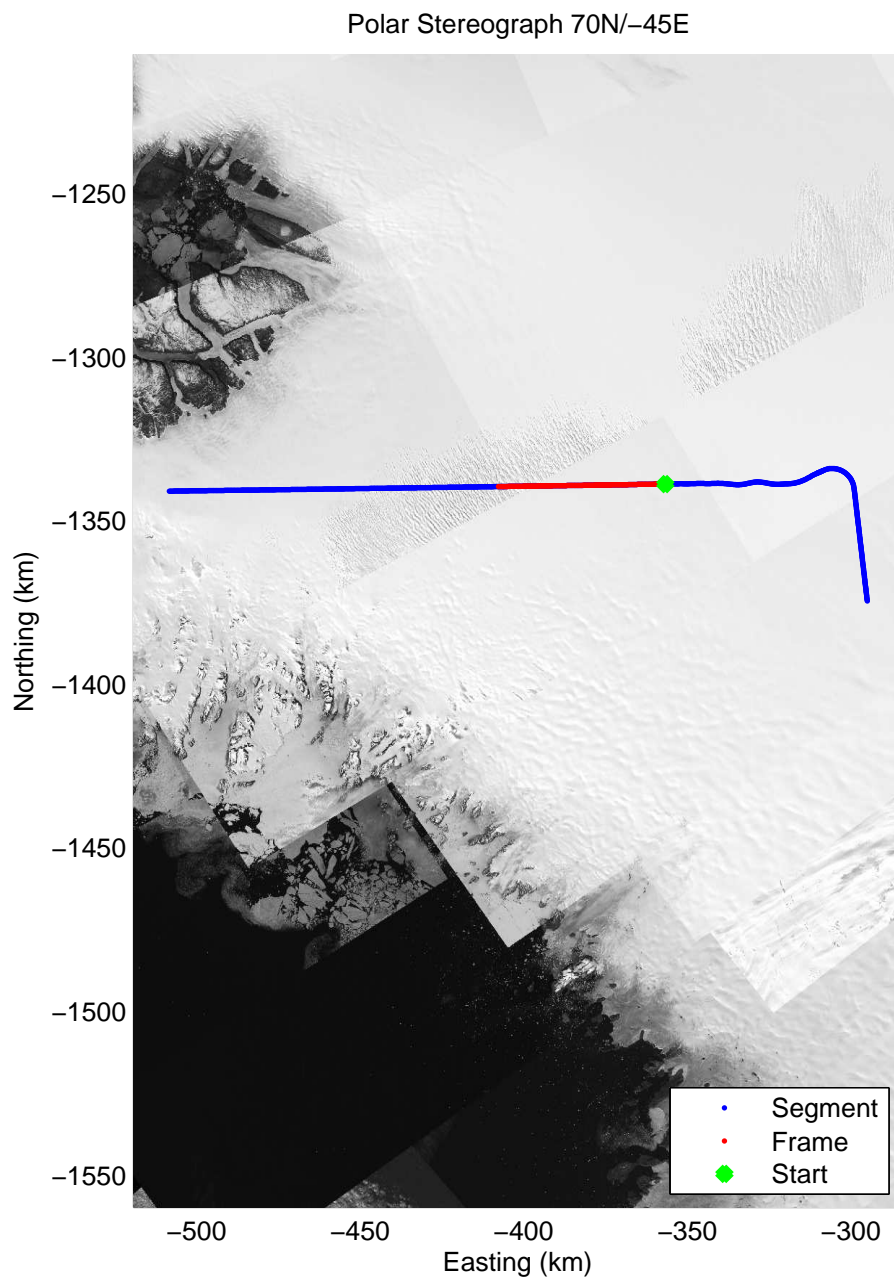

Data Frame ID: 20100517_02_001

Data Frame ID: 20100517_02_001

Polar Stereograph 70N/-45E

Data Frame ID: 20100517_02_002

0.00 km	10.46 km	20.91 km	Distance	31.37 km	41.82 km	52.27 km
77.396 N	77.342 N	77.325 N	Latitude	77.298 N	77.274 N	77.249 N
58.115 W	58.459 W	58.874 W	Longitude	59.275 W	59.683 W	60.090 W

Data Frame ID: 20100517_02_002

Data Frame ID: 20100517_02_003

0.00 km	10.43 km	20.87 km	Distance	31.29 km	41.72 km	52.14 km
77.254 N	77.228 N	77.202 N	Latitude	77.175 N	77.147 N	77.119 N
60.013 W	60.418 W	60.821 W	Longitude	61.222 W	61.623 W	62.020 W

Data Frame ID: 20100517_02_003

0.00 km	10.43 km	20.87 km	Distance	31.29 km	41.72 km	52.14 km
77.254 N	77.228 N	77.202 N	Latitude	77.175 N	77.147 N	77.119 N
60.013 W	60.418 W	60.821 W	Longitude	61.222 W	61.623 W	62.020 W

Data Frame ID: 20100517_02_004

Data Frame ID: 20100517_02_004

Data Frame ID: 20100517_02_005

0.00 km	10.97 km	21.92 km	Distance	32.87 km	43.83 km	54.77 km
76.981 N	76.947 N	76.913 N	Latitude	76.879 N	76.844 N	76.808 N
63.837 W	64.246 W	64.651 W	Longitude	65.054 W	65.454 W	65.854 W