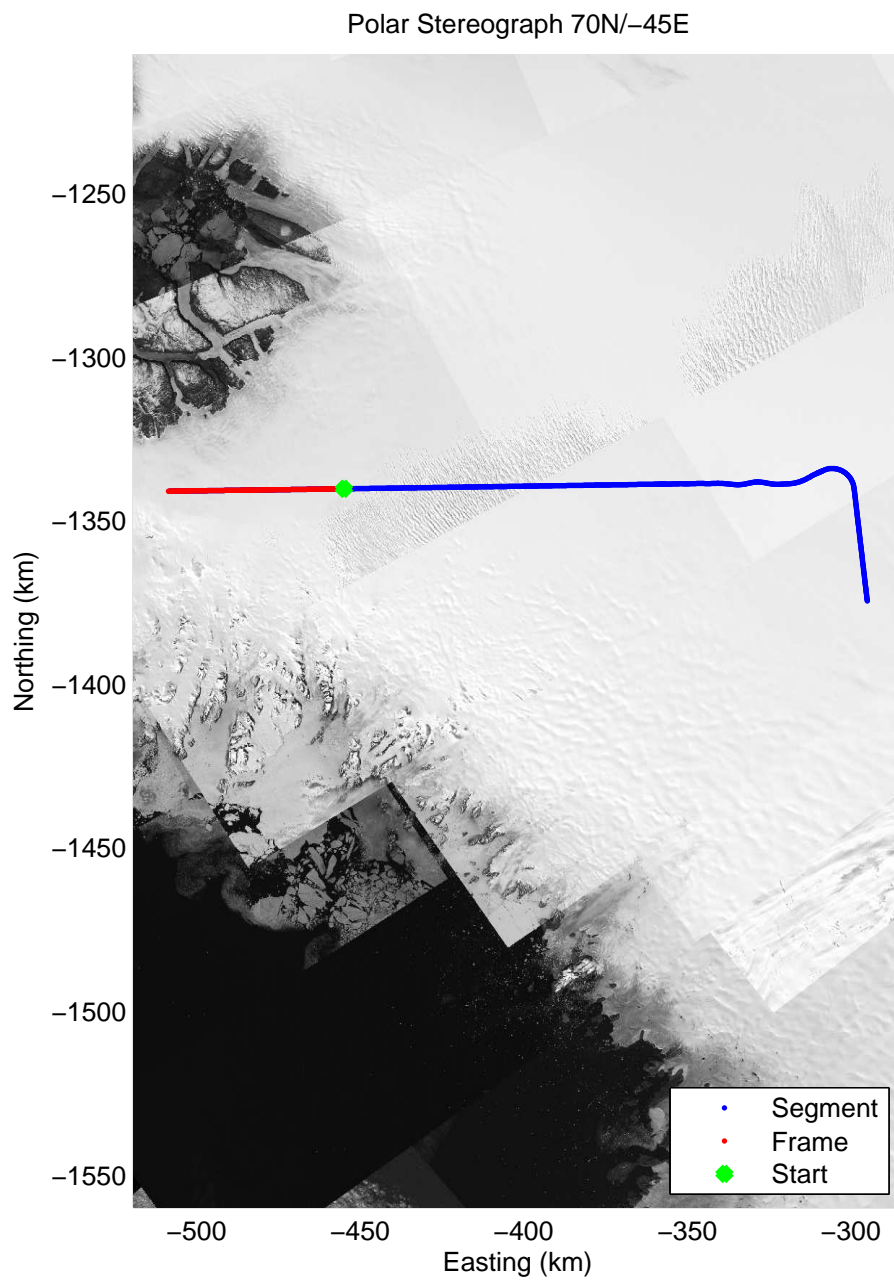

Data Frame ID: 20100517_02_001

Data Frame ID: 20100517_02_001

Polar Stereograph 70N/-45E

Data Frame ID: 20100517_02_002

0.00 km	10.46 km	20.91 km	Distance	31.37 km	41.82 km	52.27 km
77.396 N	77.342 N	77.325 N	Latitude	77.298 N	77.274 N	77.249 N
58.115 W	58.459 W	58.874 W	Longitude	59.275 W	59.683 W	60.090 W

Data Frame ID: 20100517_02_002

Data Frame ID: 20100517_02_003

0.00 km	10.43 km	20.87 km	Distance	31.29 km	41.72 km	52.14 km
77.254 N	77.228 N	77.202 N	Latitude	77.175 N	77.147 N	77.119 N
60.013 W	60.418 W	60.821 W	Longitude	61.222 W	61.623 W	62.020 W

Data Frame ID: 20100517_02_003

0.00 km	10.43 km	20.87 km	Distance	31.29 km	41.72 km	52.14 km
77.254 N	77.228 N	77.202 N	Latitude	77.175 N	77.147 N	77.119 N
60.013 W	60.418 W	60.821 W	Longitude	61.222 W	61.623 W	62.020 W

Data Frame ID: 20100517_02_004

Data Frame ID: 20100517_02_004

Data Frame ID: 20100517_02_005

0.00 km	10.97 km	21.92 km	Distance	32.87 km	43.83 km	54.77 km
76.981 N	76.947 N	76.913 N	Latitude	76.879 N	76.844 N	76.808 N
63.837 W	64.246 W	64.651 W	Longitude	65.054 W	65.454 W	65.854 W