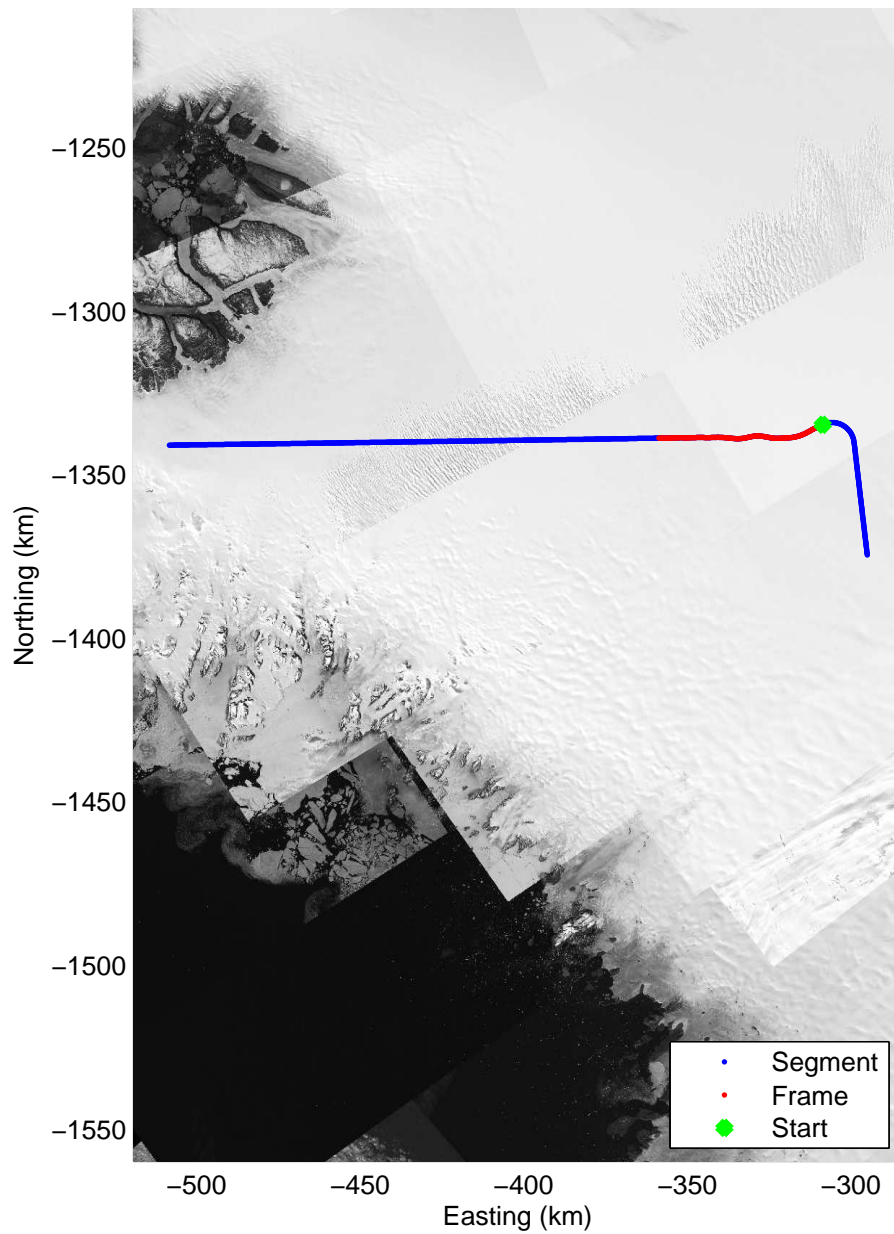

Data Frame ID: 20100517_02_001

Data Frame ID: 20100517_02_001

Polar Stereograph 70N/-45E

Data Frame ID: 20100517_02_002

0.00 km	10.46 km	20.91 km	Distance	31.37 km	41.82 km	52.27 km
77.396 N	77.342 N	77.325 N	Latitude	77.298 N	77.274 N	77.249 N
58.115 W	58.459 W	58.874 W	Longitude	59.275 W	59.683 W	60.090 W

Data Frame ID: 20100517_02_002

Data Frame ID: 20100517_02_003

0.00 km	10.43 km	20.87 km	Distance	31.29 km	41.72 km	52.14 km
77.254 N	77.228 N	77.202 N	Latitude	77.175 N	77.147 N	77.119 N
60.013 W	60.418 W	60.821 W	Longitude	61.222 W	61.623 W	62.020 W

Data Frame ID: 20100517_02_003

0.00 km	10.43 km	20.87 km	Distance	31.29 km	41.72 km	52.14 km
77.254 N	77.228 N	77.202 N	Latitude	77.175 N	77.147 N	77.119 N
60.013 W	60.418 W	60.821 W	Longitude	61.222 W	61.623 W	62.020 W

Data Frame ID: 20100517_02_004

Data Frame ID: 20100517_02_004

Data Frame ID: 20100517_02_005

0.00 km	10.97 km	21.92 km	Distance	32.87 km	43.83 km	54.77 km
76.981 N	76.947 N	76.913 N	Latitude	76.879 N	76.844 N	76.808 N
63.837 W	64.246 W	64.651 W	Longitude	65.054 W	65.454 W	65.854 W