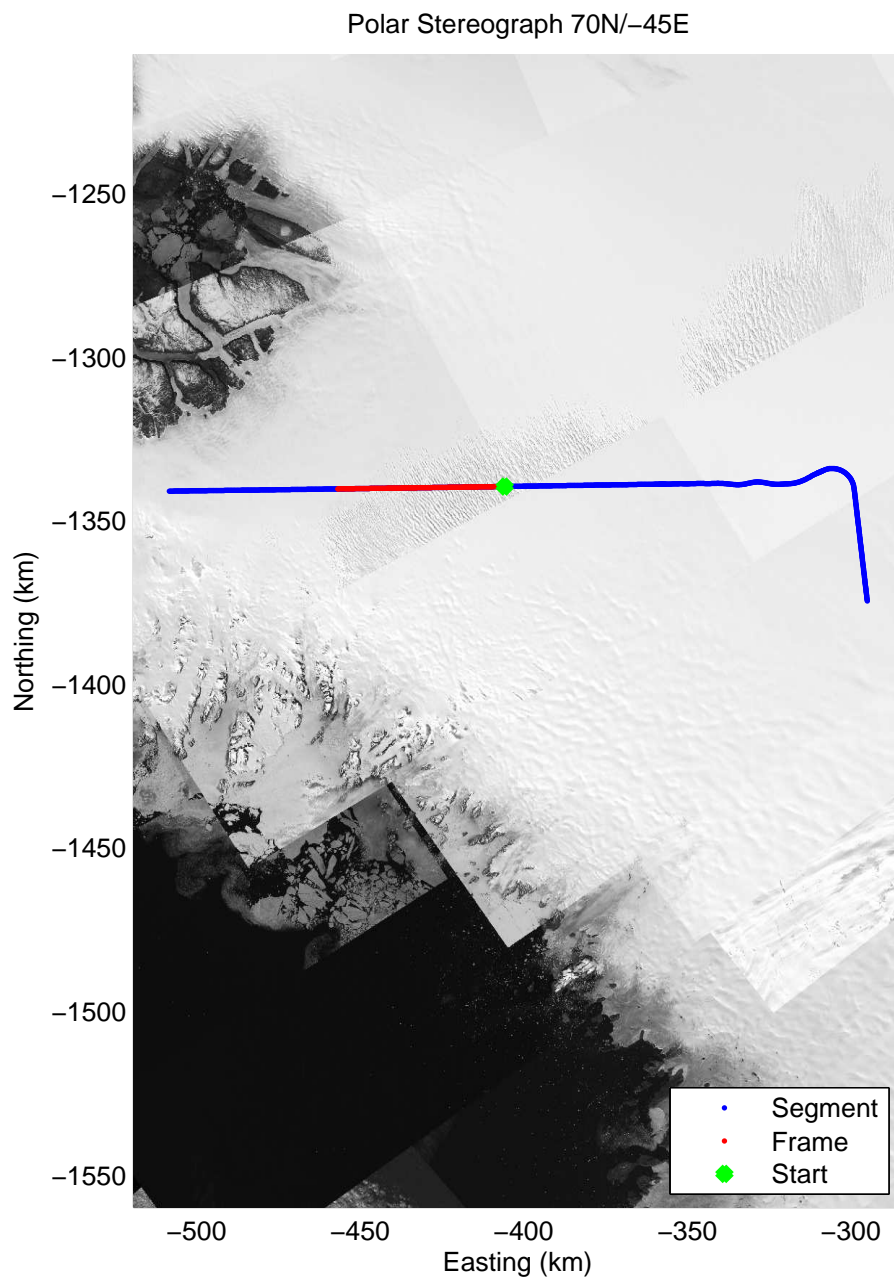

Data Frame ID: 20100517_02_001

Data Frame ID: 20100517_02_001

Polar Stereograph 70N/-45E

Data Frame ID: 20100517_02_002

0.00 km	10.46 km	20.91 km	Distance	31.37 km	41.82 km	52.27 km
77.396 N	77.342 N	77.325 N	Latitude	77.298 N	77.274 N	77.249 N
58.115 W	58.459 W	58.874 W	Longitude	59.275 W	59.683 W	60.090 W

Data Frame ID: 20100517_02_002

Data Frame ID: 20100517_02_003

0.00 km	10.43 km	20.87 km	Distance	31.29 km	41.72 km	52.14 km
77.254 N	77.228 N	77.202 N	Latitude	77.175 N	77.147 N	77.119 N
60.013 W	60.418 W	60.821 W	Longitude	61.222 W	61.623 W	62.020 W

Data Frame ID: 20100517_02_003

0.00 km	10.43 km	20.87 km	Distance	31.29 km	41.72 km	52.14 km
77.254 N	77.228 N	77.202 N	Latitude	77.175 N	77.147 N	77.119 N
60.013 W	60.418 W	60.821 W	Longitude	61.222 W	61.623 W	62.020 W

Data Frame ID: 20100517_02_004

Data Frame ID: 20100517_02_004

Data Frame ID: 20100517_02_005

0.00 km	10.97 km	21.92 km	Distance	32.87 km	43.83 km	54.77 km
76.981 N	76.947 N	76.913 N	Latitude	76.879 N	76.844 N	76.808 N
63.837 W	64.246 W	64.651 W	Longitude	65.054 W	65.454 W	65.854 W