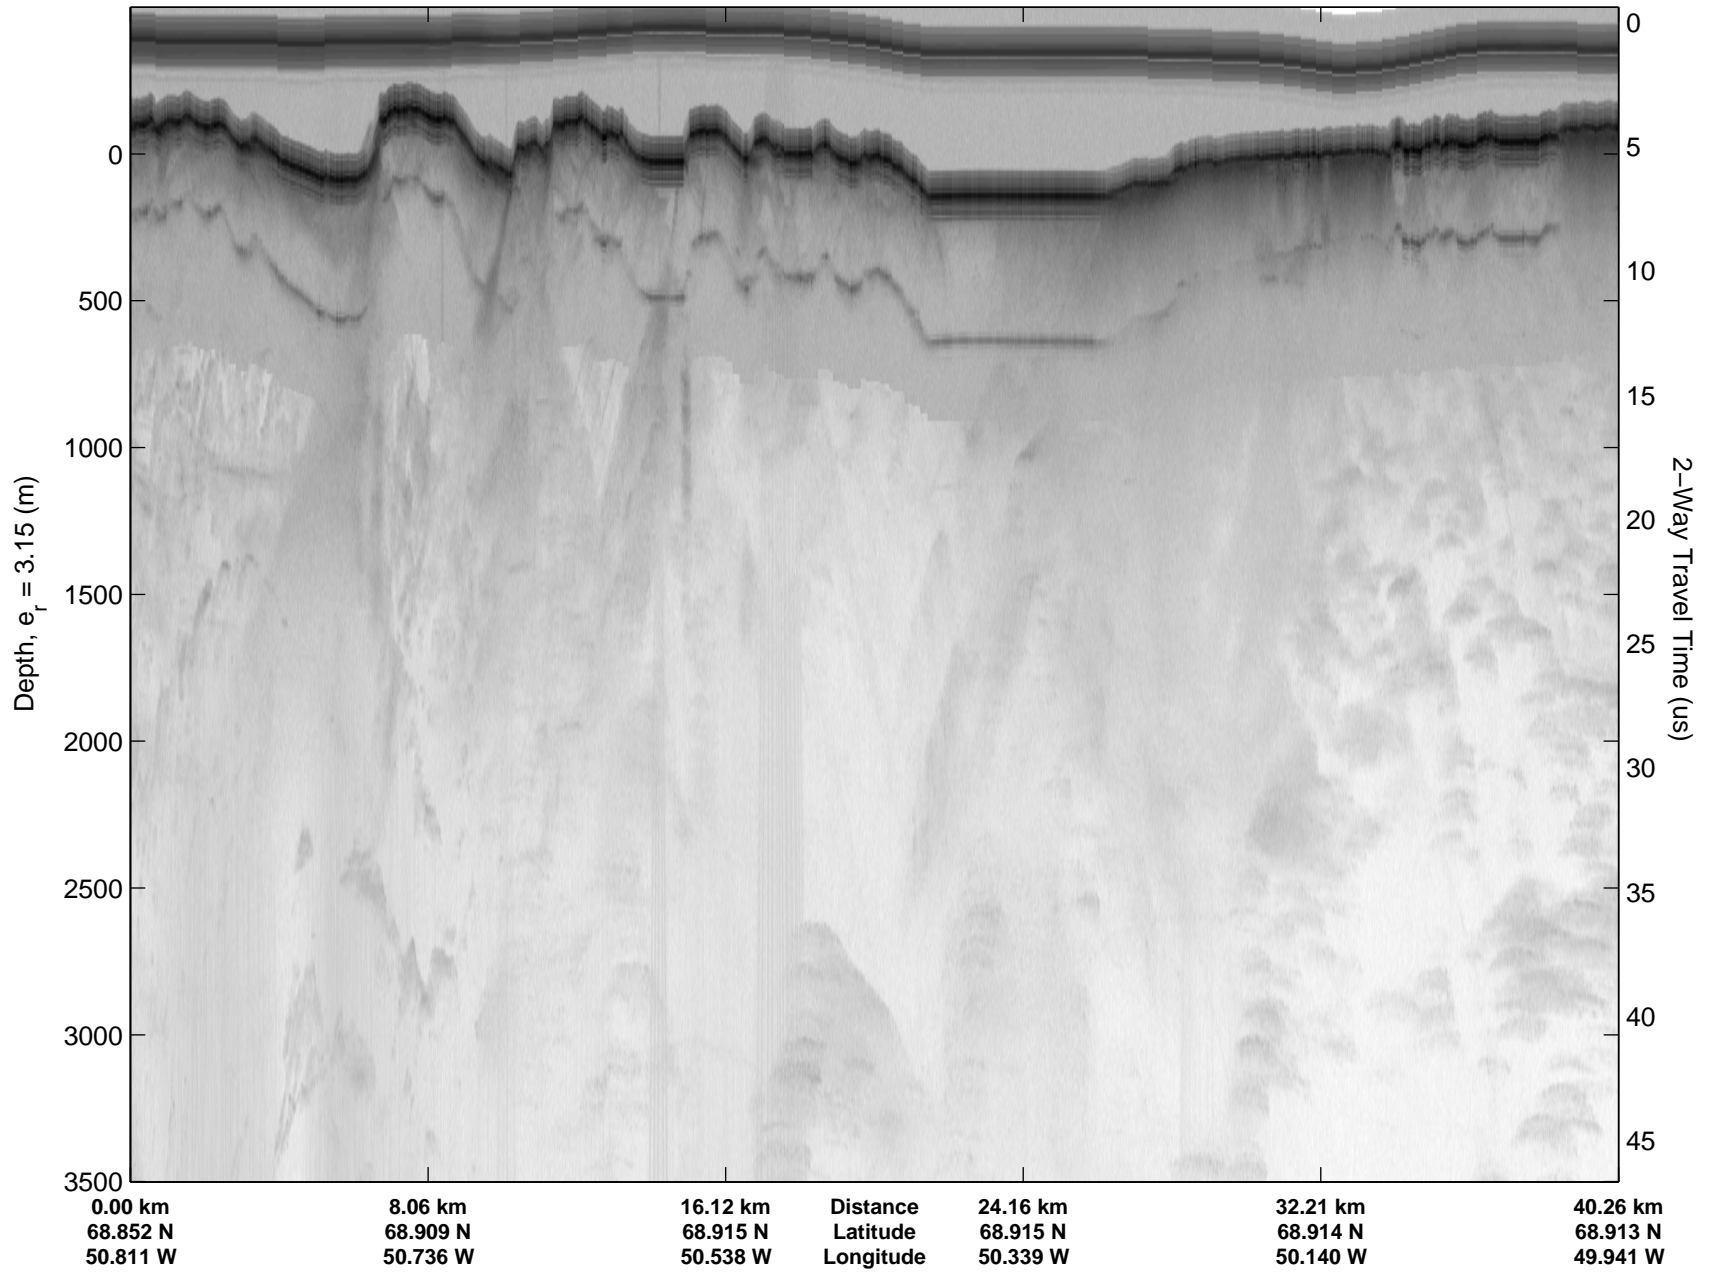

Data Frame ID: 20100517\_01\_003

Data Frame ID: 20100517\_01\_003

Polar Stereograph 70N/-45E

Data Frame ID: 20100517\_01\_004

Distance	Latitude	Longitude
0.00 km	68.214 N	49.079 W
10.44 km	68.299 N	48.978 W
20.86 km	68.385 N	48.877 W
31.28 km	68.470 N	48.774 W
41.71 km	68.545 N	48.628 W
52.13 km	68.613 N	48.455 W

Data Frame ID: 20100517\_01\_008

Data Frame ID: 20100517\_01\_008

Polar Stereograph 70N/-45E

Data Frame ID: 20100517\_01\_009

Data Frame ID: 20100517\_01\_009

Distance	Latitude	Longitude	Distance	Latitude	Longitude	Distance	Latitude	Longitude
0.00 km	68.852 N	50.811 W	8.06 km	68.909 N	50.736 W	16.12 km	68.915 N	50.538 W
24.16 km	68.915 N	50.339 W	32.21 km	68.914 N	50.140 W	40.26 km	68.913 N	49.941 W