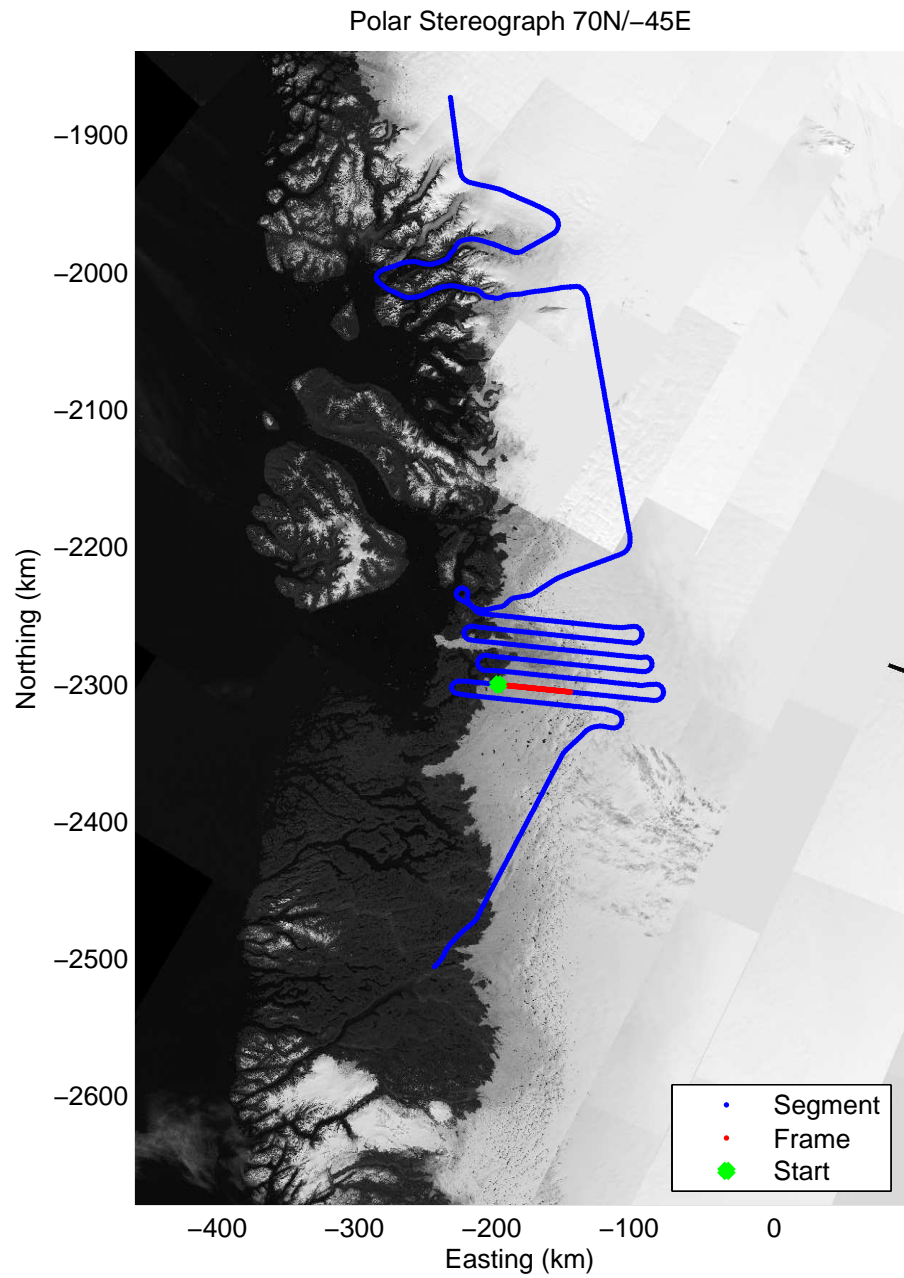

Data Frame ID: 20100517\_01\_008

Data Frame ID: 20100517\_01\_008

Polar Stereograph 70N/-45E

Data Frame ID: 20100517\_01\_009

Data Frame ID: 20100517\_01\_009

Distance	Latitude	Longitude	Distance	Latitude	Longitude	Distance	Latitude	Longitude
0.00 km	68.852 N	50.811 W	8.06 km	68.909 N	50.736 W	16.12 km	68.915 N	50.538 W
24.16 km	68.915 N	50.339 W	32.21 km	68.914 N	50.140 W	40.26 km	68.913 N	49.941 W