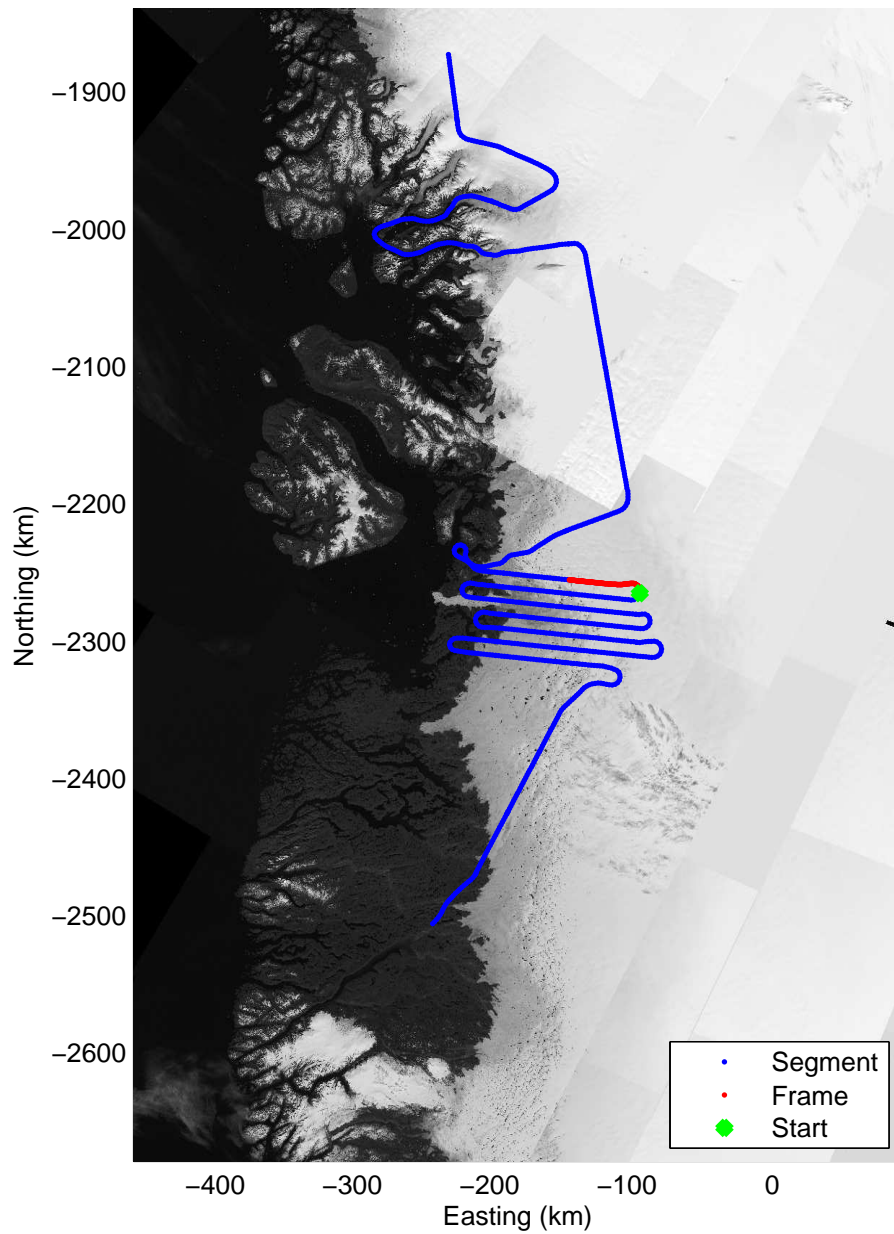

Data Frame ID: 20100517\_01\_024

Data Frame ID: 20100517\_01\_024

Polar Stereograph 70N/-45E

Data Frame ID: 20100517\_01\_025

0.00 km	11.34 km	22.67 km	Distance	34.02 km	45.35 km	56.68 km
69.288 N	69.349 N	69.338 N	Latitude	69.342 N	69.346 N	69.350 N
47.436 W	47.603 W	47.887 W	Longitude	48.174 W	48.459 W	48.745 W