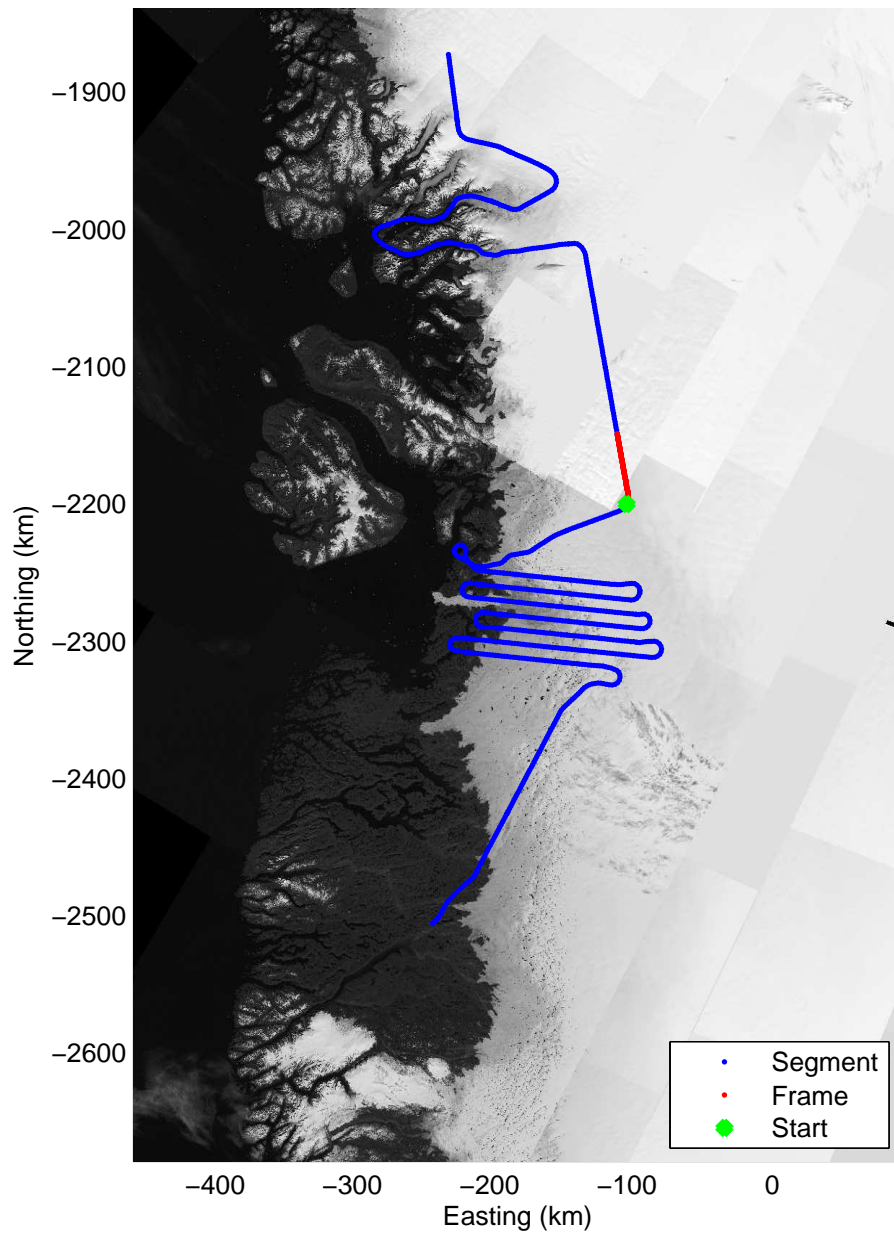

Polar Stereograph 70N/-45E

Data Frame ID: 20100517\_01\_029

Data Frame ID: 20100517\_01\_029

Data Frame ID: 20100517\_01\_030

Data Frame ID: 20100517\_01\_030

Distance	Latitude	Longitude
0.00 km	69.664 N	48.890 W
10.45 km	69.702 N	48.646 W
20.90 km	69.740 N	48.400 W
Distance	Latitude	Longitude
31.33 km	69.777 N	48.155 W
41.78 km	69.814 N	47.908 W
52.21 km	69.881 N	47.738 W

Polar Stereograph 70N/-45E

Data Frame ID: 20100517\_01\_031

0.00 km	10.42 km	20.84 km	Distance	31.26 km	41.67 km	52.09 km
69.865 N	69.956 N	70.047 N	Latitude	70.137 N	70.228 N	70.319 N
47.753 W	47.753 W	47.817 W	Longitude	47.877 W	47.940 W	48.002 W