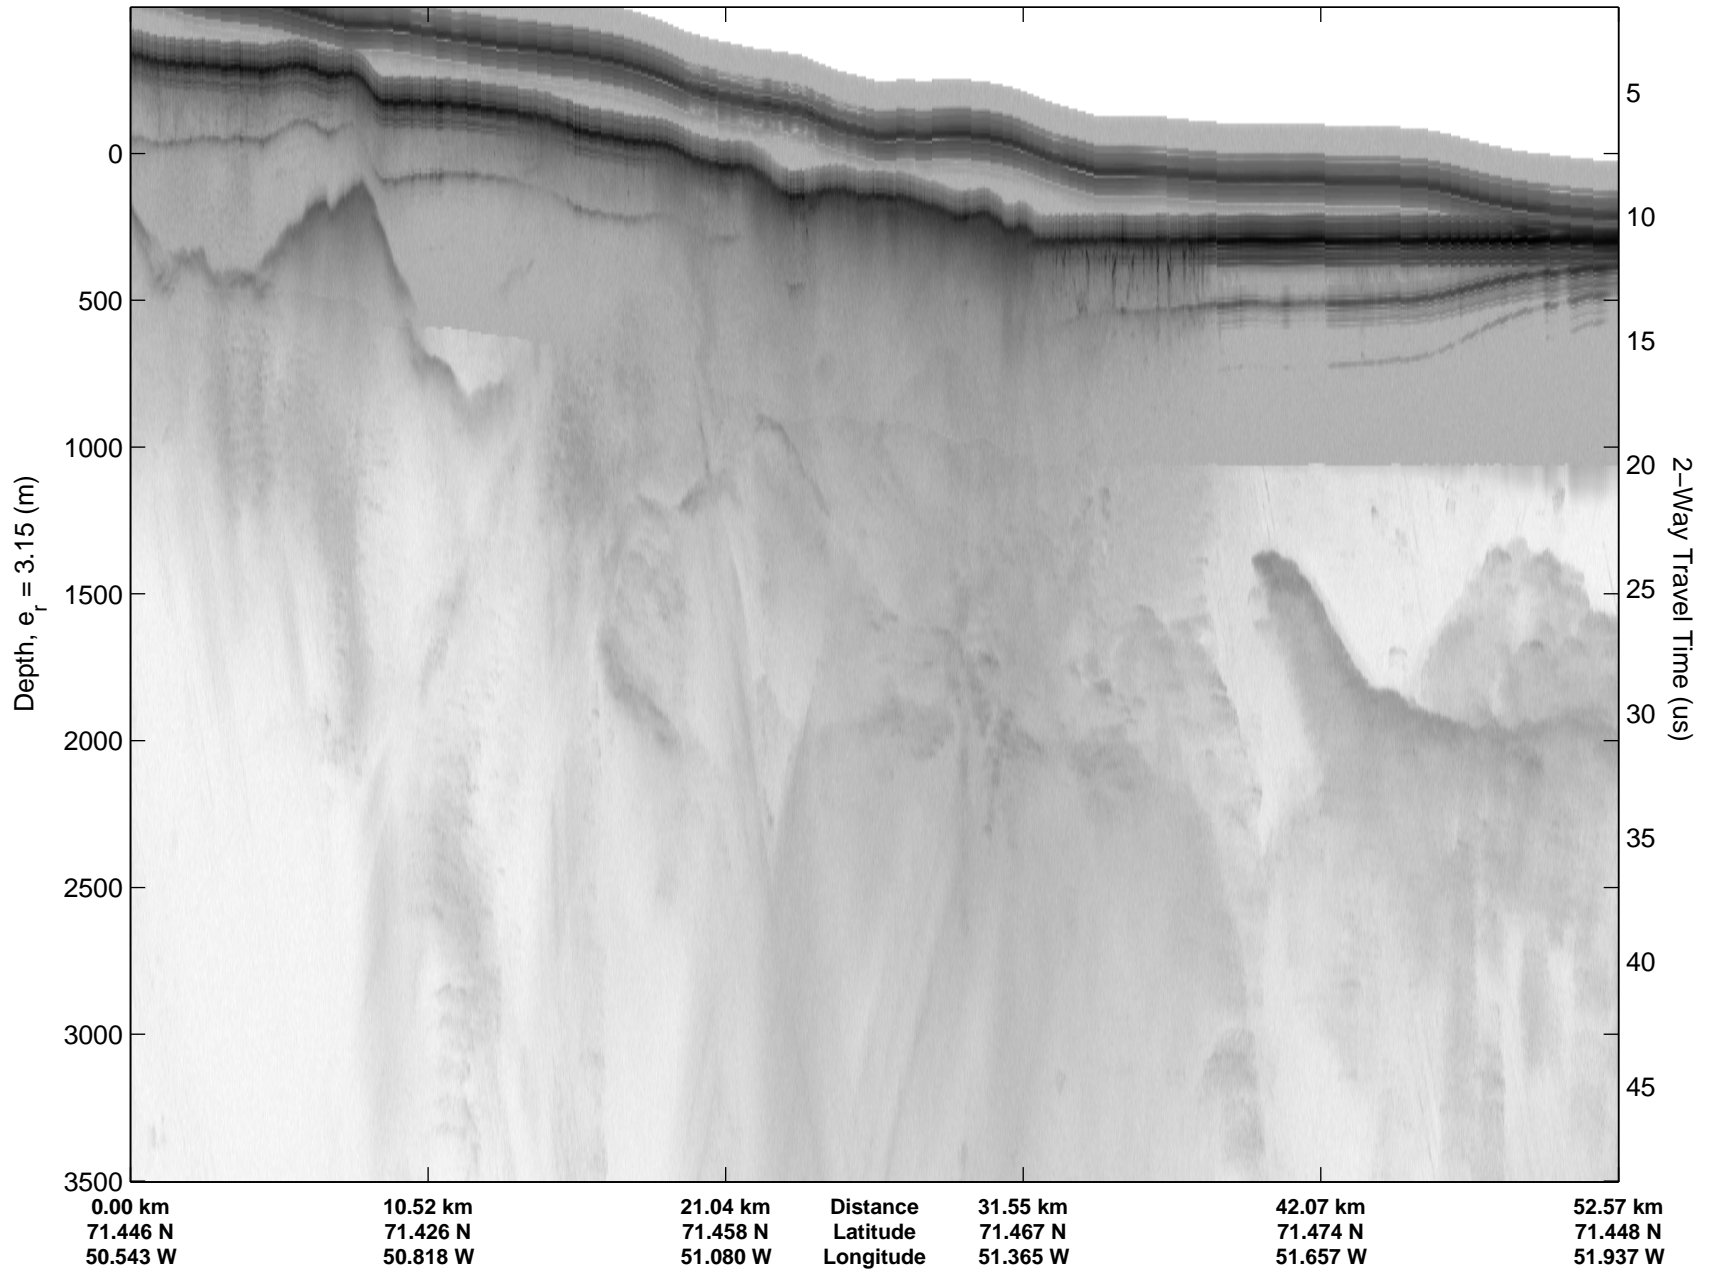

Data Frame ID: 20100517\_01\_035

Data Frame ID: 20100517\_01\_035

Data Frame ID: 20100517\_01\_036

Data Frame ID: 20100517\_01\_036

Data Frame ID: 20100517\_01\_037

0.00 km	10.46 km	20.91 km	Distance	31.38 km	41.83 km	52.27 km
71.455 N	71.408 N	71.369 N	Latitude	71.372 N	71.400 N	71.450 N
51.887 W	52.139 W	52.401 W	Longitude	52.686 W	52.964 W	53.207 W

Data Frame ID: 20100517\_01\_037

Polar Stereograph 70N/-45E

Data Frame ID: 20100517\_01\_038

0.00 km	10.48 km	20.93 km	Distance	31.40 km	41.86 km	52.32 km
71.438 N	71.514 N	71.556 N	Latitude	71.594 N	71.596 N	71.609 N
53.168 W	53.137 W	52.876 W	Longitude	52.609 W	52.318 W	52.030 W