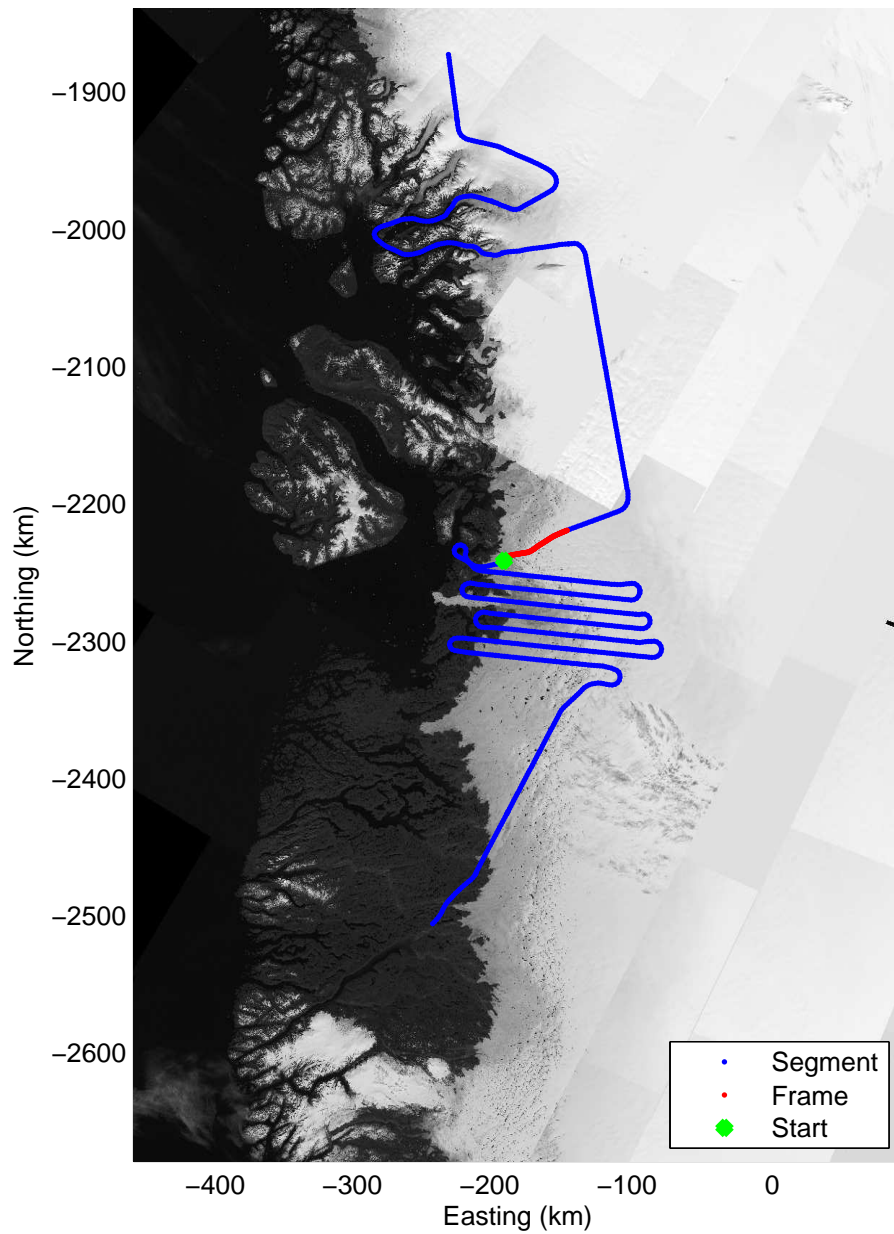

Polar Stereograph 70N/-45E

Data Frame ID: 20100517\_01\_029

Data Frame ID: 20100517\_01\_029

Data Frame ID: 20100517\_01\_030

Data Frame ID: 20100517\_01\_030

Distance	Latitude	Longitude
0.00 km	69.664 N	48.890 W
10.45 km	69.702 N	48.646 W
20.90 km	69.740 N	48.400 W
Distance	Latitude	Longitude
31.33 km	69.777 N	48.155 W
41.78 km	69.814 N	47.908 W
52.21 km	69.881 N	47.738 W