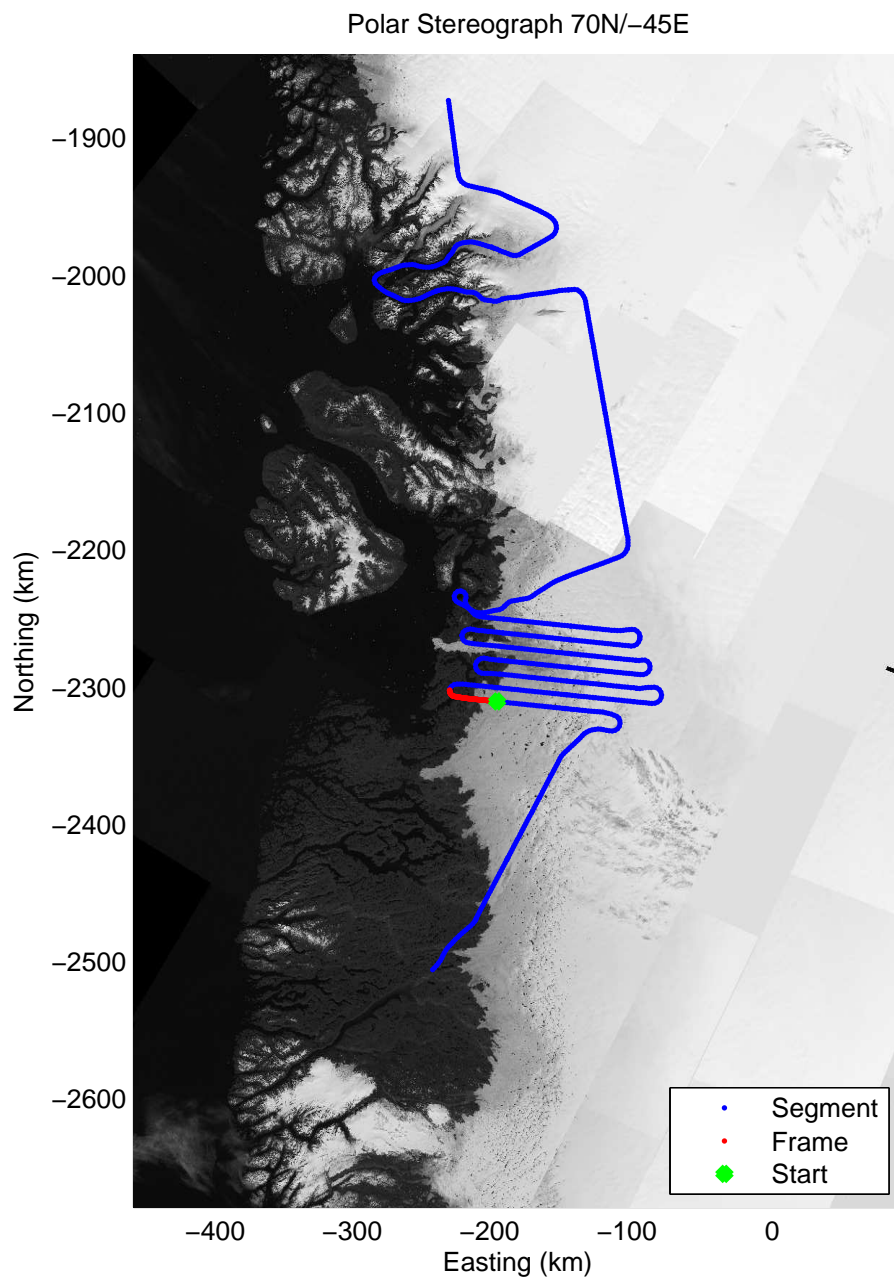

Data Frame ID: 20100517\_01\_003

Data Frame ID: 20100517\_01\_003

Polar Stereograph 70N/-45E

Data Frame ID: 20100517\_01\_004

Distance	Latitude	Longitude
0.00 km	68.214 N	49.079 W
10.44 km	68.299 N	48.978 W
20.86 km	68.385 N	48.877 W
31.28 km	68.470 N	48.774 W
41.71 km	68.545 N	48.628 W
52.13 km	68.613 N	48.455 W

Data Frame ID: 20100517\_01\_008

Data Frame ID: 20100517\_01\_008

Polar Stereograph 70N/-45E

Data Frame ID: 20100517\_01\_009

Data Frame ID: 20100517\_01\_009

Distance	Latitude	Longitude	Distance	Latitude	Longitude	Distance	Latitude	Longitude
0.00 km	68.852 N	50.811 W	8.06 km	68.909 N	50.736 W	16.12 km	68.915 N	50.538 W
24.16 km	68.915 N	50.339 W	32.21 km	68.914 N	50.140 W	40.26 km	68.913 N	49.941 W