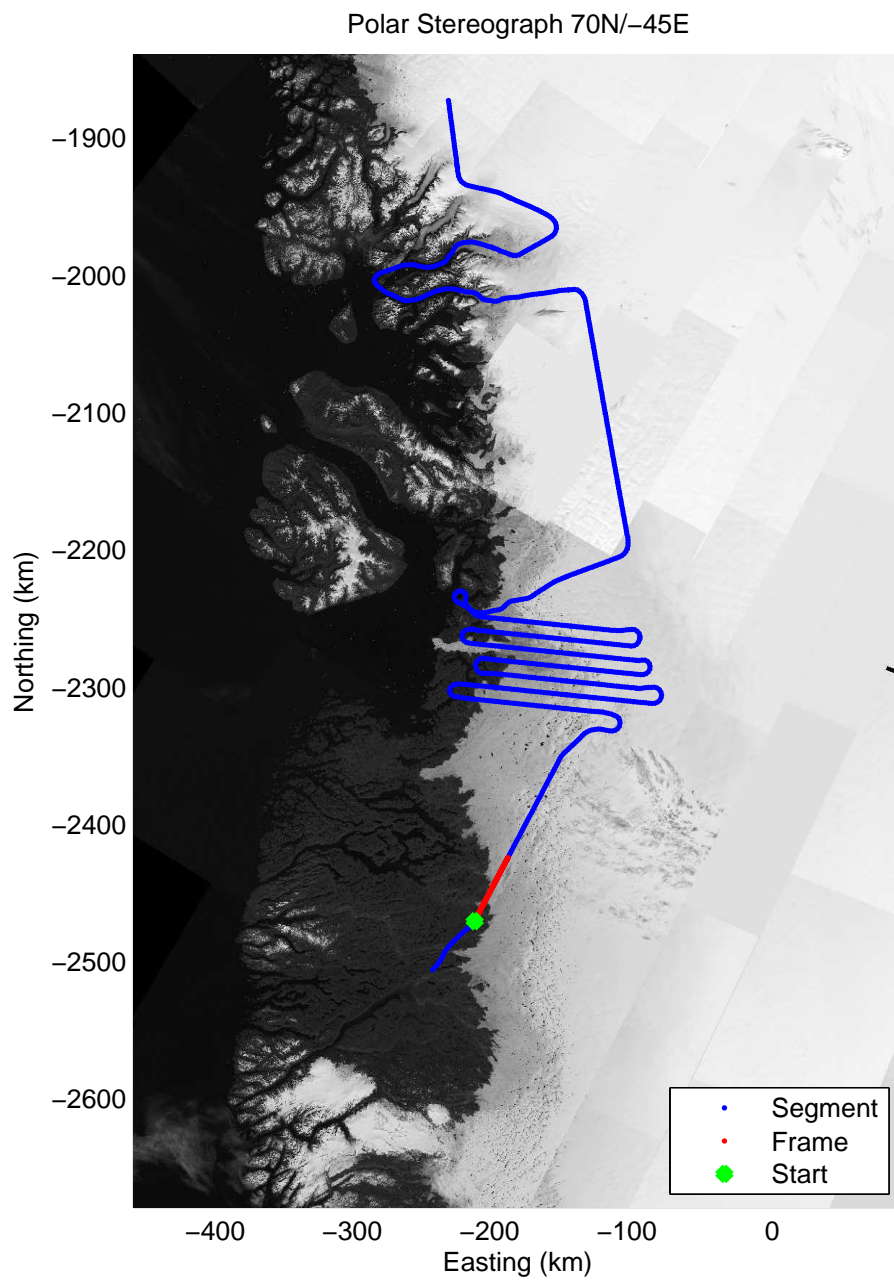

Data Frame ID: 20100517\_01\_001

Data Frame ID: 20100517\_01\_001

Data Frame ID: 20100517\_01\_002

0.00 km	10.45 km	20.90 km	Distance	31.36 km	41.80 km	52.25 km
67.389 N	67.476 N	67.562 N	Latitude	67.648 N	67.733 N	67.819 N
50.007 W	49.918 W	49.823 W	Longitude	49.728 W	49.632 W	49.535 W

Data Frame ID: 20100517\_01\_002

0.00 km	10.45 km	20.90 km	Distance	31.36 km	41.80 km	52.25 km
67.389 N	67.476 N	67.562 N	Latitude	67.648 N	67.733 N	67.819 N
50.007 W	49.918 W	49.823 W	Longitude	49.728 W	49.632 W	49.535 W

Data Frame ID: 20100517\_01\_003

Data Frame ID: 20100517\_01\_003

Polar Stereograph 70N/-45E

Data Frame ID: 20100517\_01\_004

Distance	Latitude	Longitude
0.00 km	68.214 N	49.079 W
10.44 km	68.299 N	48.978 W
20.86 km	68.385 N	48.877 W
31.28 km	68.470 N	48.774 W
41.71 km	68.545 N	48.628 W
52.13 km	68.613 N	48.455 W