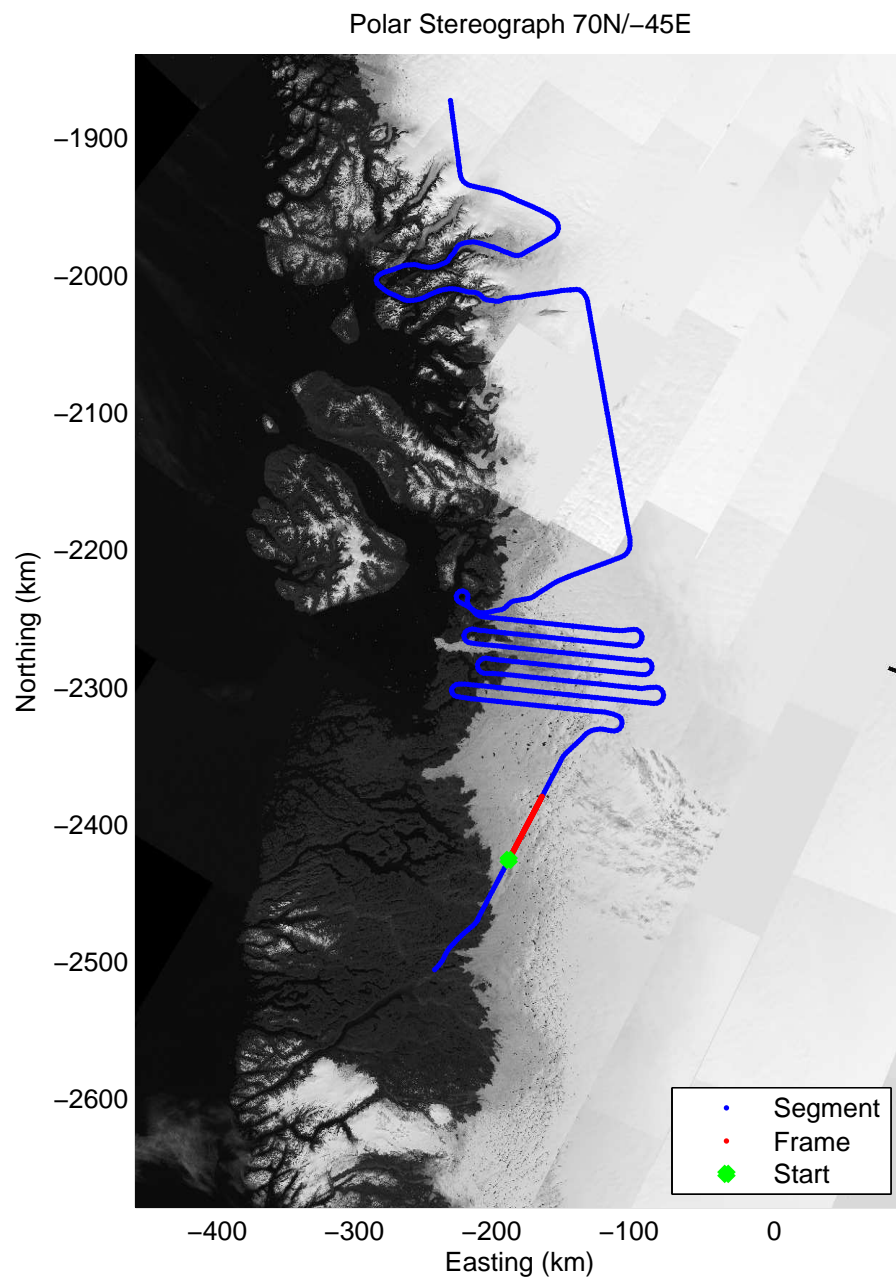

Data Frame ID: 20100517\_01\_001

Data Frame ID: 20100517\_01\_001

Data Frame ID: 20100517\_01\_002

0.00 km	10.45 km	20.90 km	Distance	31.36 km	41.80 km	52.25 km
67.389 N	67.476 N	67.562 N	Latitude	67.648 N	67.733 N	67.819 N
50.007 W	49.918 W	49.823 W	Longitude	49.728 W	49.632 W	49.535 W

Data Frame ID: 20100517\_01\_002

0.00 km	10.45 km	20.90 km	Distance	31.36 km	41.80 km	52.25 km
67.389 N	67.476 N	67.562 N	Latitude	67.648 N	67.733 N	67.819 N
50.007 W	49.918 W	49.823 W	Longitude	49.728 W	49.632 W	49.535 W

Data Frame ID: 20100517\_01\_003

Data Frame ID: 20100517\_01\_003

Polar Stereograph 70N/-45E

Data Frame ID: 20100517\_01\_004

Distance	Latitude	Longitude
0.00 km	68.214 N	49.079 W
10.44 km	68.299 N	48.978 W
20.86 km	68.385 N	48.877 W
31.28 km	68.470 N	48.774 W
41.71 km	68.545 N	48.628 W
52.13 km	68.613 N	48.455 W