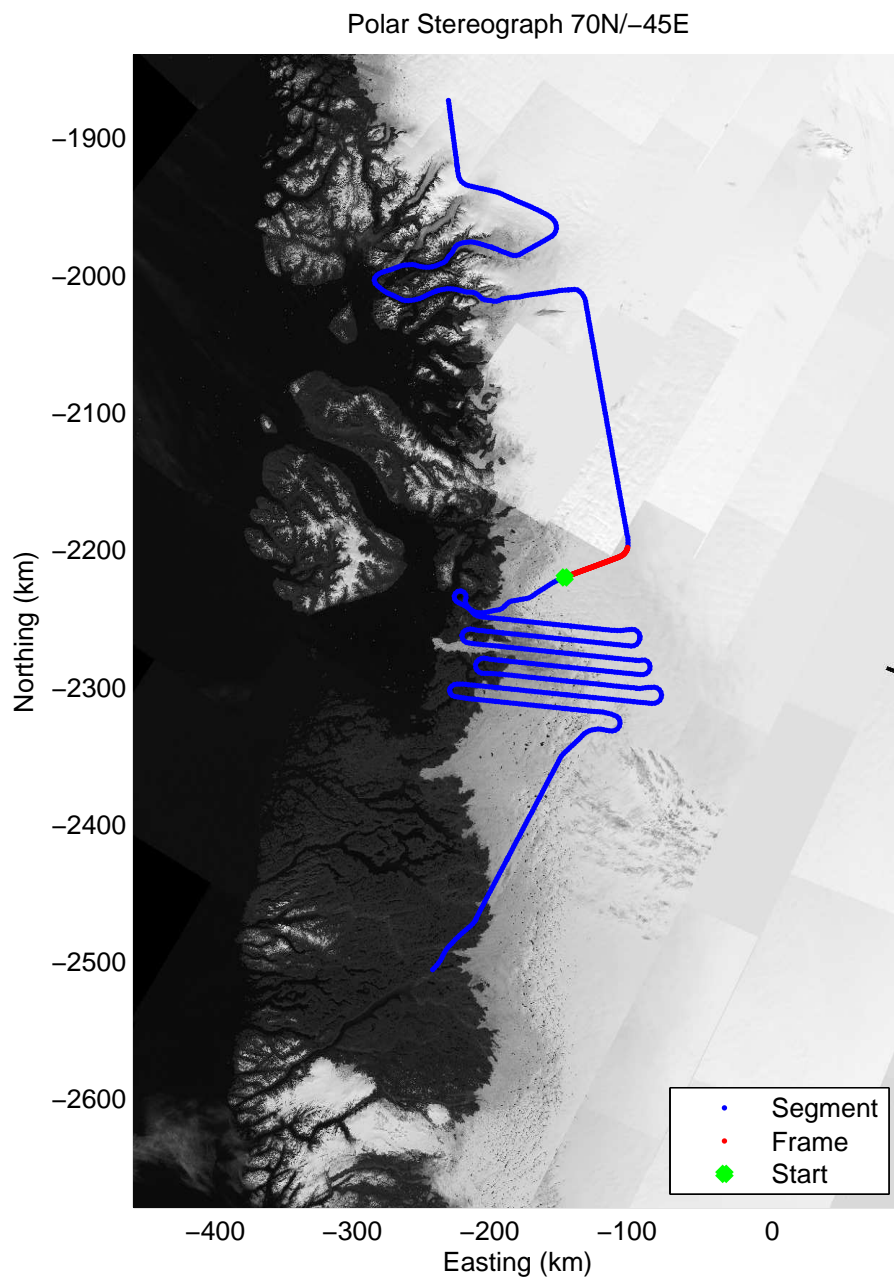

Polar Stereograph 70N/-45E

Data Frame ID: 20100517\_01\_029

Data Frame ID: 20100517\_01\_029

Data Frame ID: 20100517\_01\_030

Data Frame ID: 20100517\_01\_030

Distance	Latitude	Longitude
0.00 km	69.664 N	48.890 W
10.45 km	69.702 N	48.646 W
20.90 km	69.740 N	48.400 W
Distance	Latitude	Longitude
31.33 km	69.777 N	48.155 W
41.78 km	69.814 N	47.908 W
52.21 km	69.881 N	47.738 W

Polar Stereograph 70N/-45E

Data Frame ID: 20100517\_01\_031

0.00 km	10.42 km	20.84 km	Distance	31.26 km	41.67 km	52.09 km
69.865 N	69.956 N	70.047 N	Latitude	70.137 N	70.228 N	70.319 N
47.753 W	47.753 W	47.817 W	Longitude	47.877 W	47.940 W	48.002 W