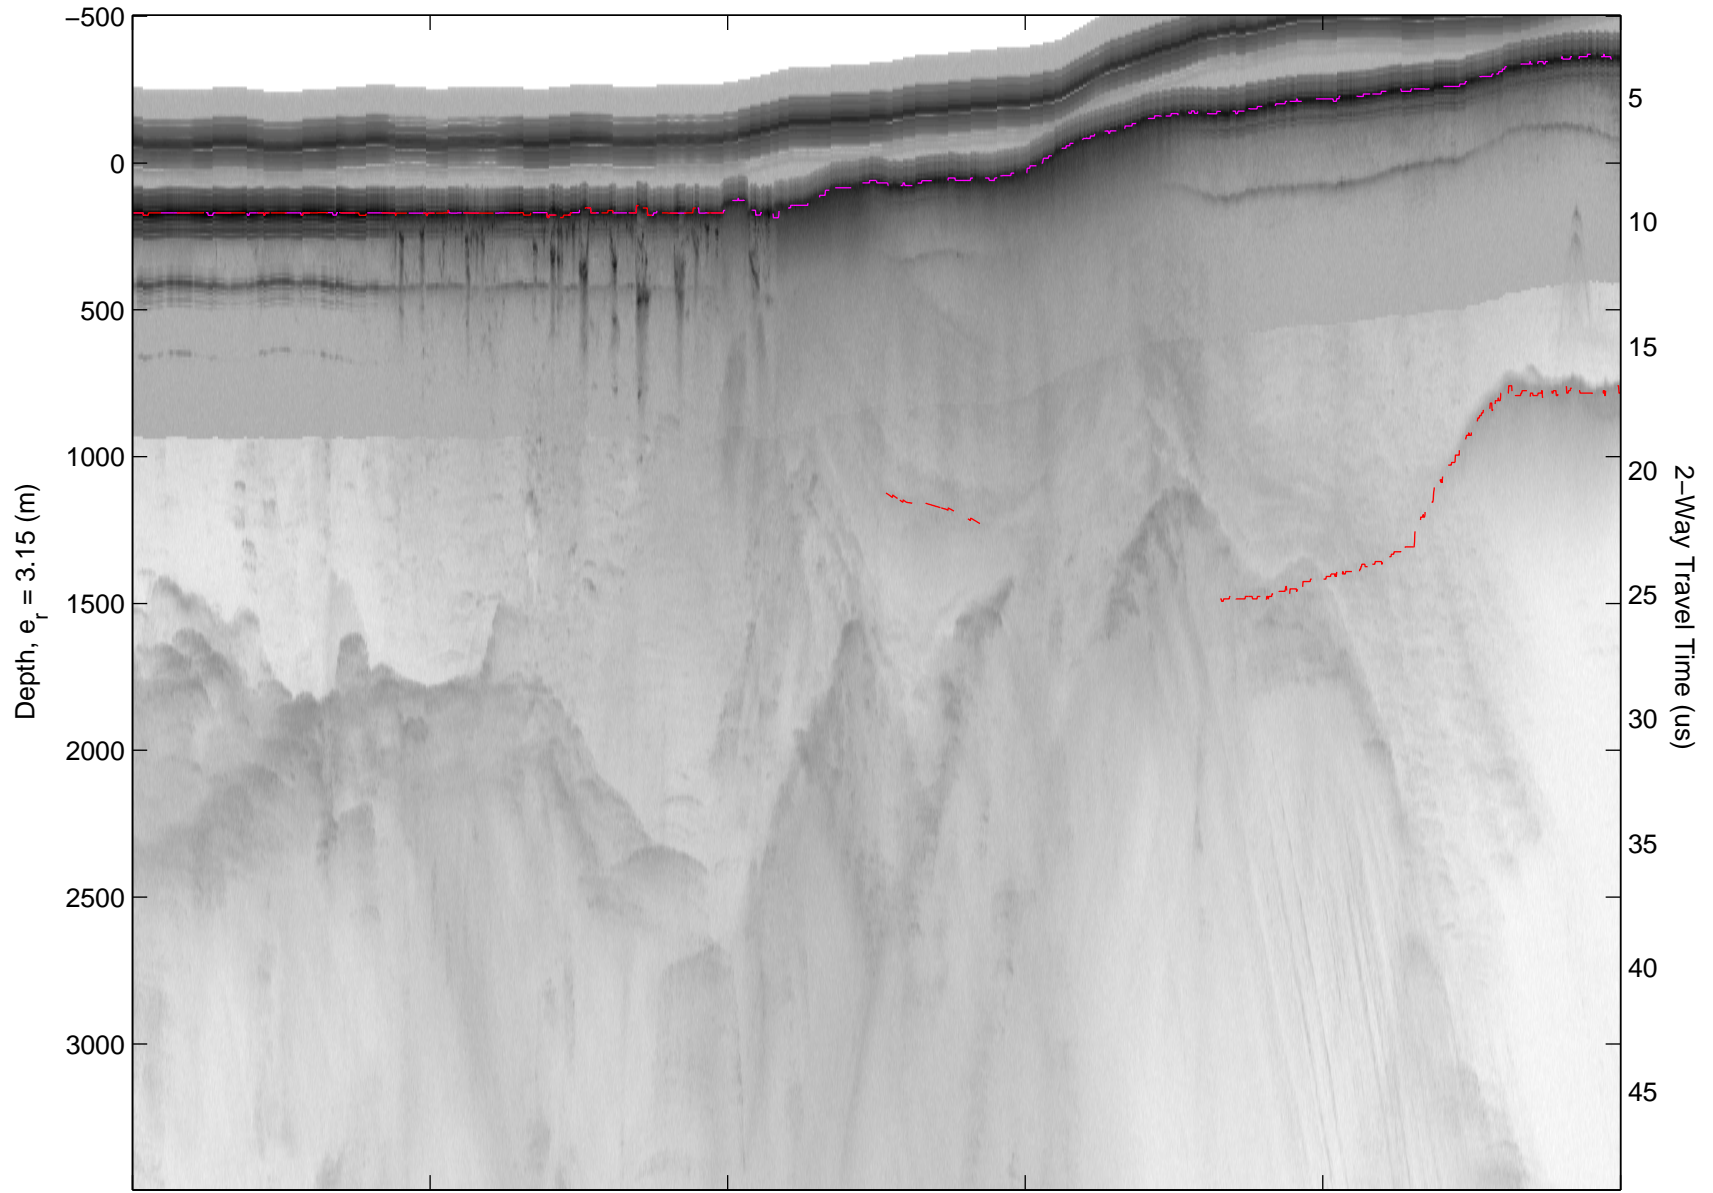

Data Frame ID: 20100517_01_039

0.00 km	10.51 km	21.00 km	Distance	31.50 km	41.98 km	52.47 km
71.603 N	71.647 N	71.728 N	Latitude	71.786 N	71.792 N	71.774 N
52.082 W	51.822 W	51.677 W	Longitude	51.465 W	51.176 W	50.884 W