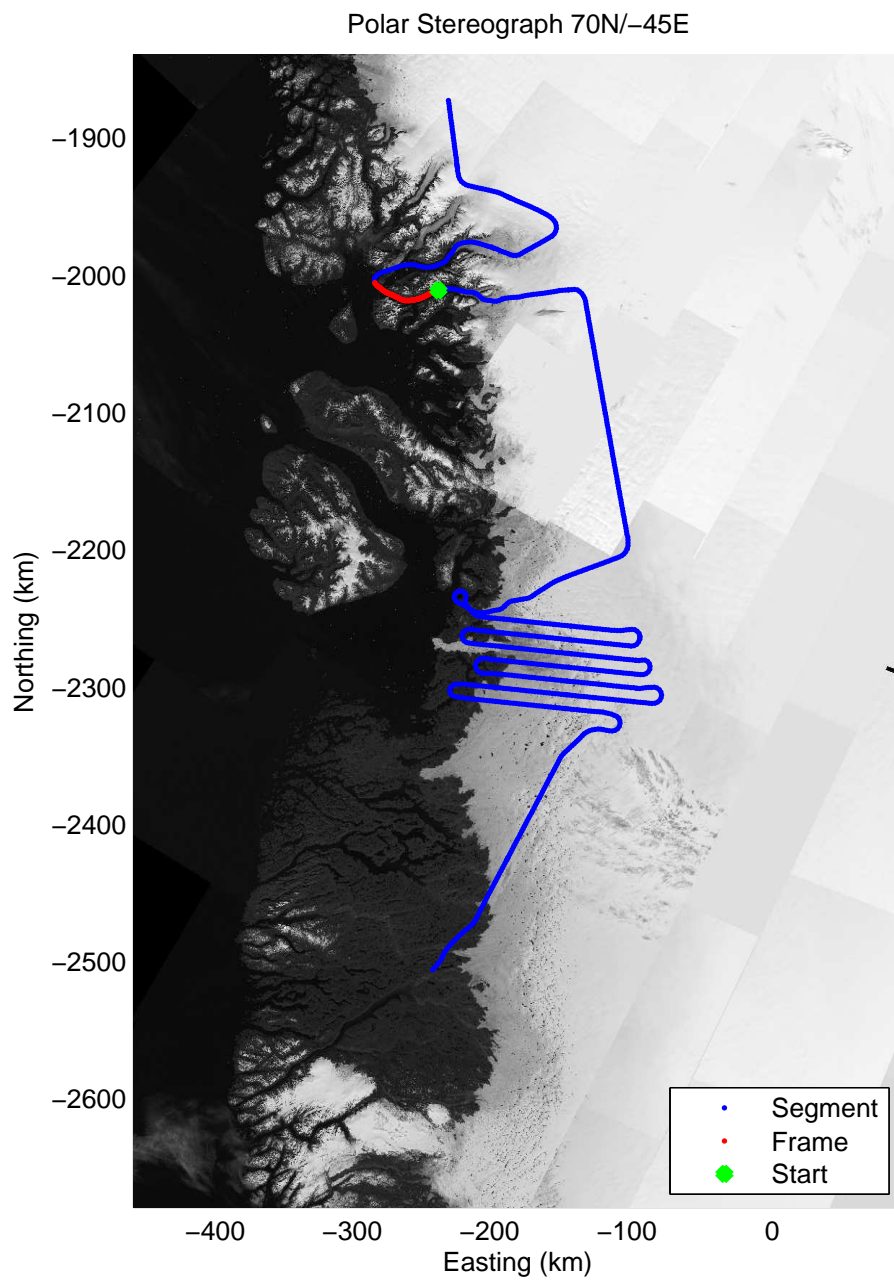

Data Frame ID: 20100517\_01\_035

Data Frame ID: 20100517\_01\_035

Data Frame ID: 20100517\_01\_036

Data Frame ID: 20100517\_01\_036

Data Frame ID: 20100517\_01\_037

0.00 km	10.46 km	20.91 km	Distance	31.38 km	41.83 km	52.27 km
71.455 N	71.408 N	71.369 N	Latitude	71.372 N	71.400 N	71.450 N
51.887 W	52.139 W	52.401 W	Longitude	52.686 W	52.964 W	53.207 W

Data Frame ID: 20100517\_01\_037

Polar Stereograph 70N/-45E

Data Frame ID: 20100517\_01\_038

0.00 km	10.48 km	20.93 km	Distance	31.40 km	41.86 km	52.32 km
71.438 N	71.514 N	71.556 N	Latitude	71.594 N	71.596 N	71.609 N
53.168 W	53.137 W	52.876 W	Longitude	52.609 W	52.318 W	52.030 W