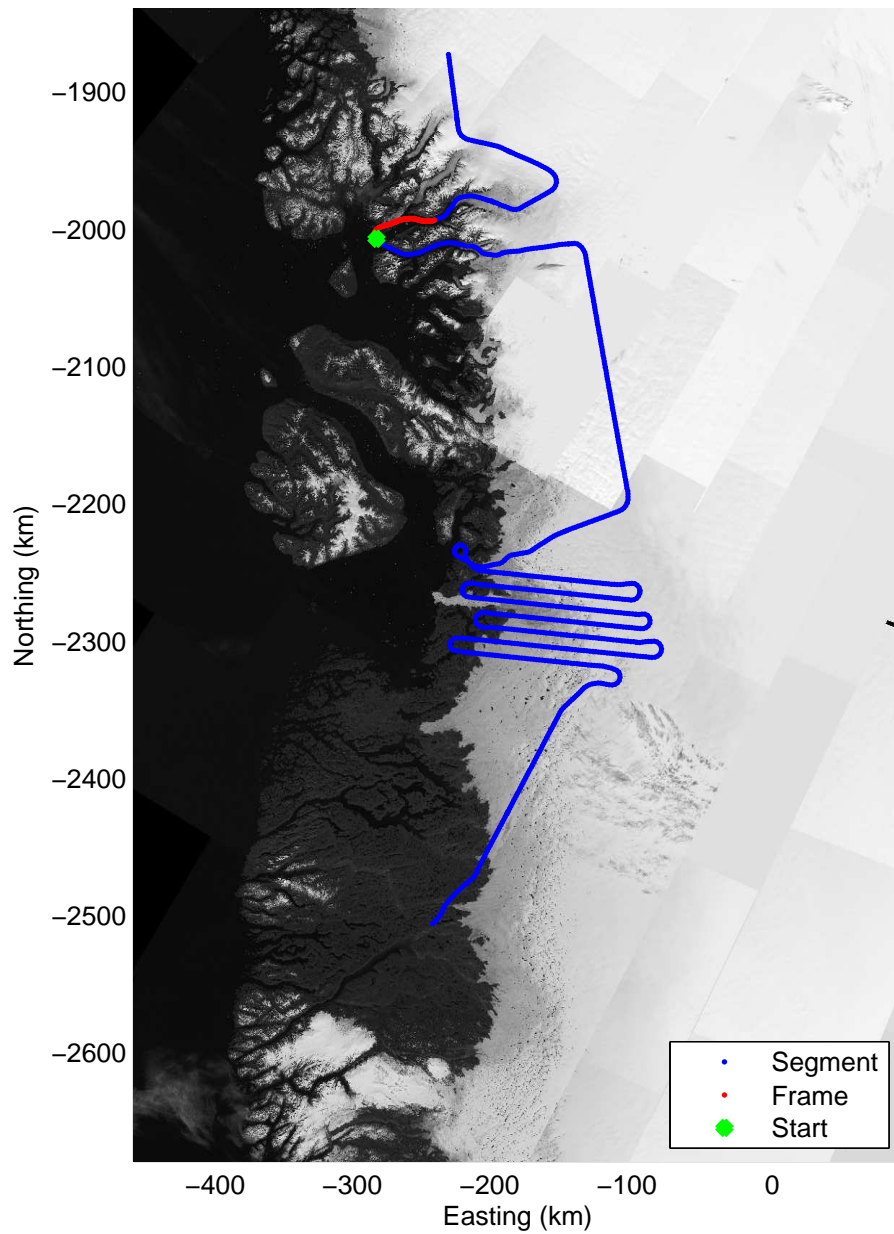

Data Frame ID: 20100517\_01\_037

Polar Stereograph 70N/-45E

Data Frame ID: 20100517\_01\_038

0.00 km	10.48 km	20.93 km	Distance	31.40 km	41.86 km	52.32 km
71.438 N	71.514 N	71.556 N	Latitude	71.594 N	71.596 N	71.609 N
53.168 W	53.137 W	52.876 W	Longitude	52.609 W	52.318 W	52.030 W