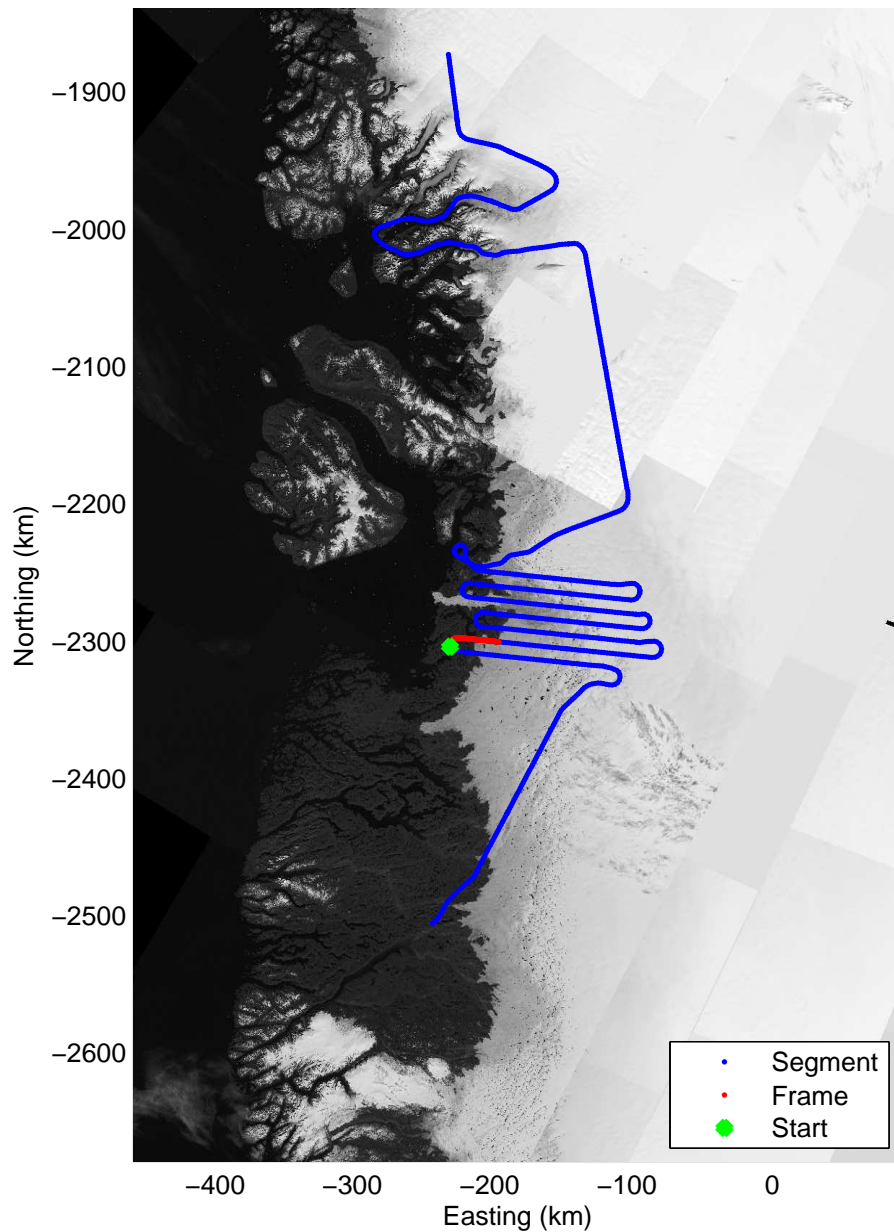

Data Frame ID: 20100517\_01\_003

Data Frame ID: 20100517\_01\_003

Polar Stereograph 70N/-45E

Data Frame ID: 20100517\_01\_004

Distance	Latitude	Longitude
0.00 km	68.214 N	49.079 W
10.44 km	68.299 N	48.978 W
20.86 km	68.385 N	48.877 W
31.28 km	68.470 N	48.774 W
41.71 km	68.545 N	48.628 W
52.13 km	68.613 N	48.455 W

Data Frame ID: 20100517\_01\_008

Data Frame ID: 20100517\_01\_008

Polar Stereograph 70N/-45E

Data Frame ID: 20100517\_01\_009

Data Frame ID: 20100517\_01\_009

Distance	Latitude	Longitude	Distance	Latitude	Longitude	Distance	Latitude	Longitude
0.00 km	68.852 N	50.811 W	8.06 km	68.909 N	50.736 W	16.12 km	68.915 N	50.538 W
24.16 km	68.915 N	50.339 W	32.21 km	68.914 N	50.140 W	40.26 km	68.913 N	49.941 W