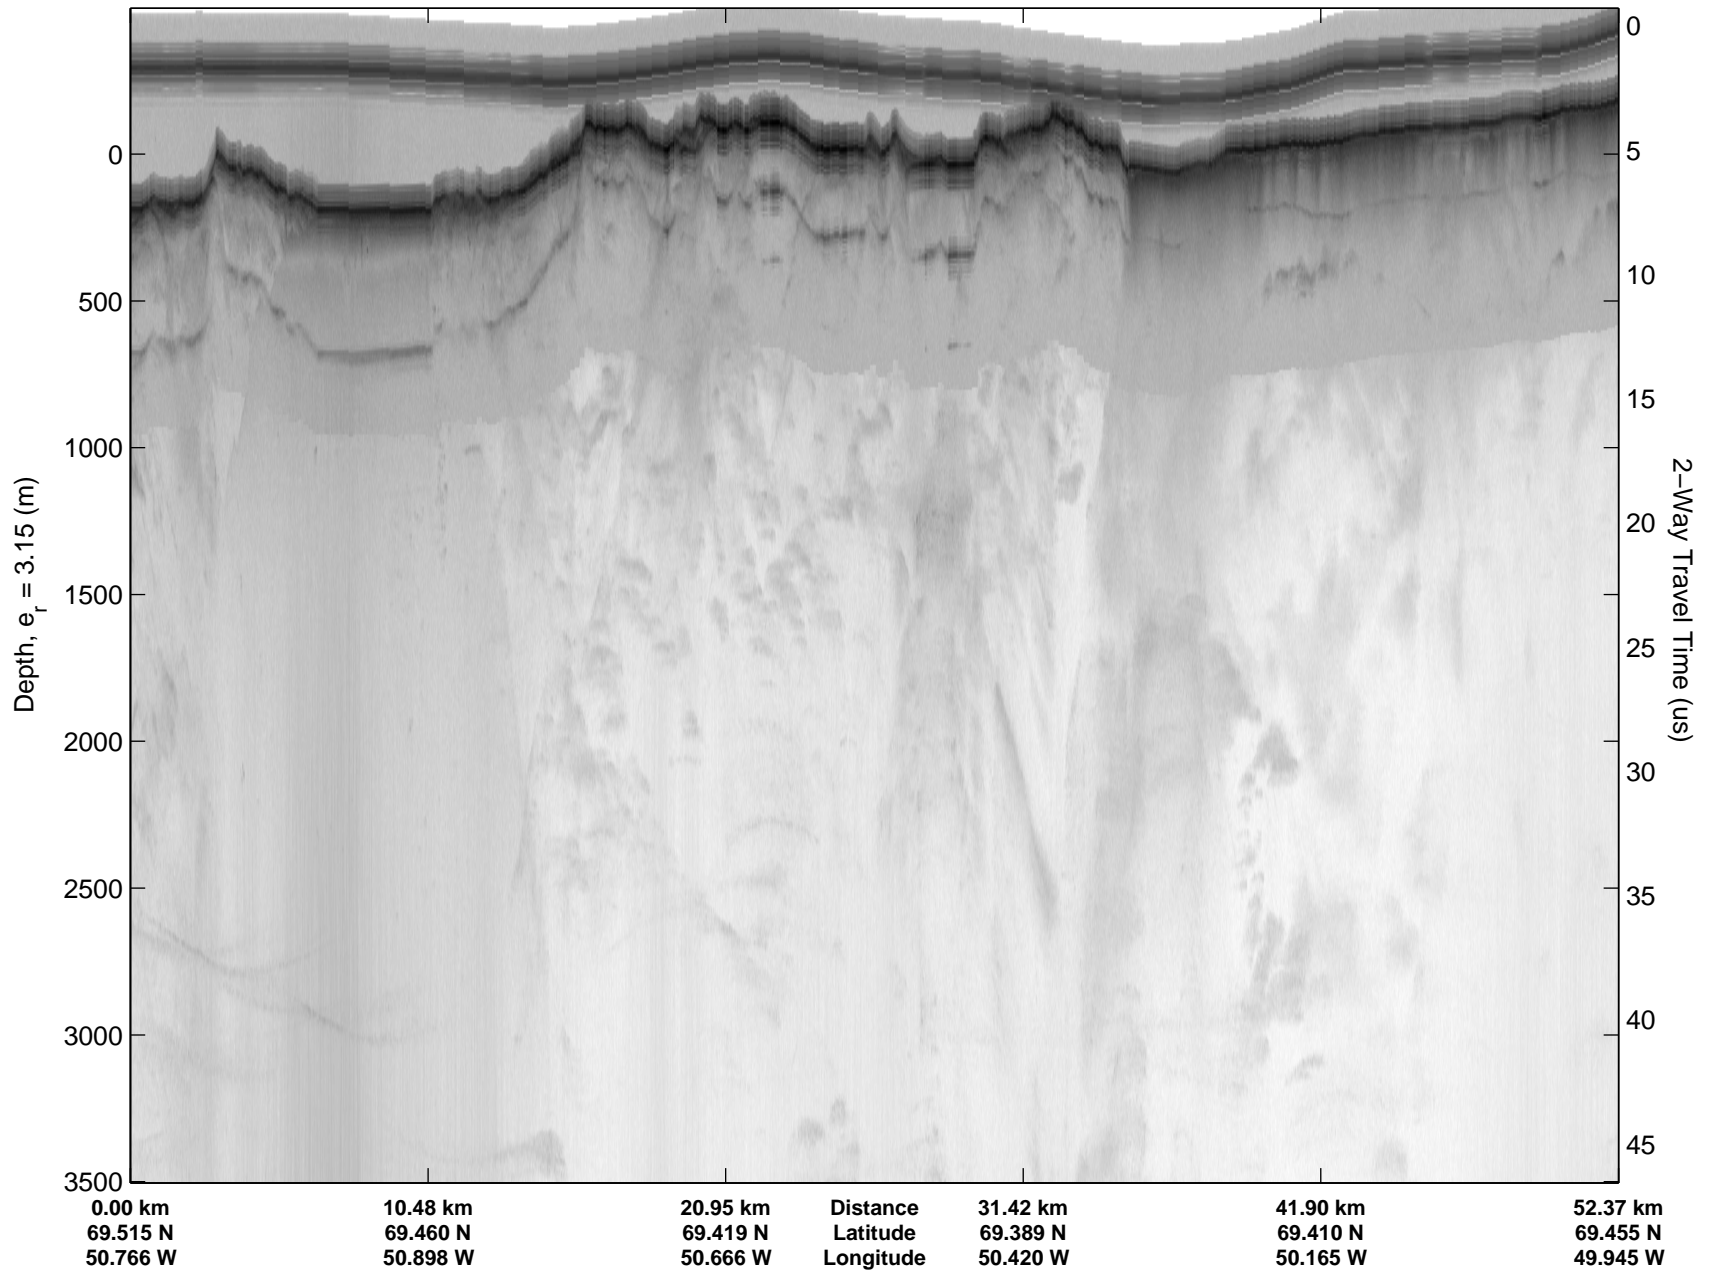

Data Frame ID: 20100517_01_028