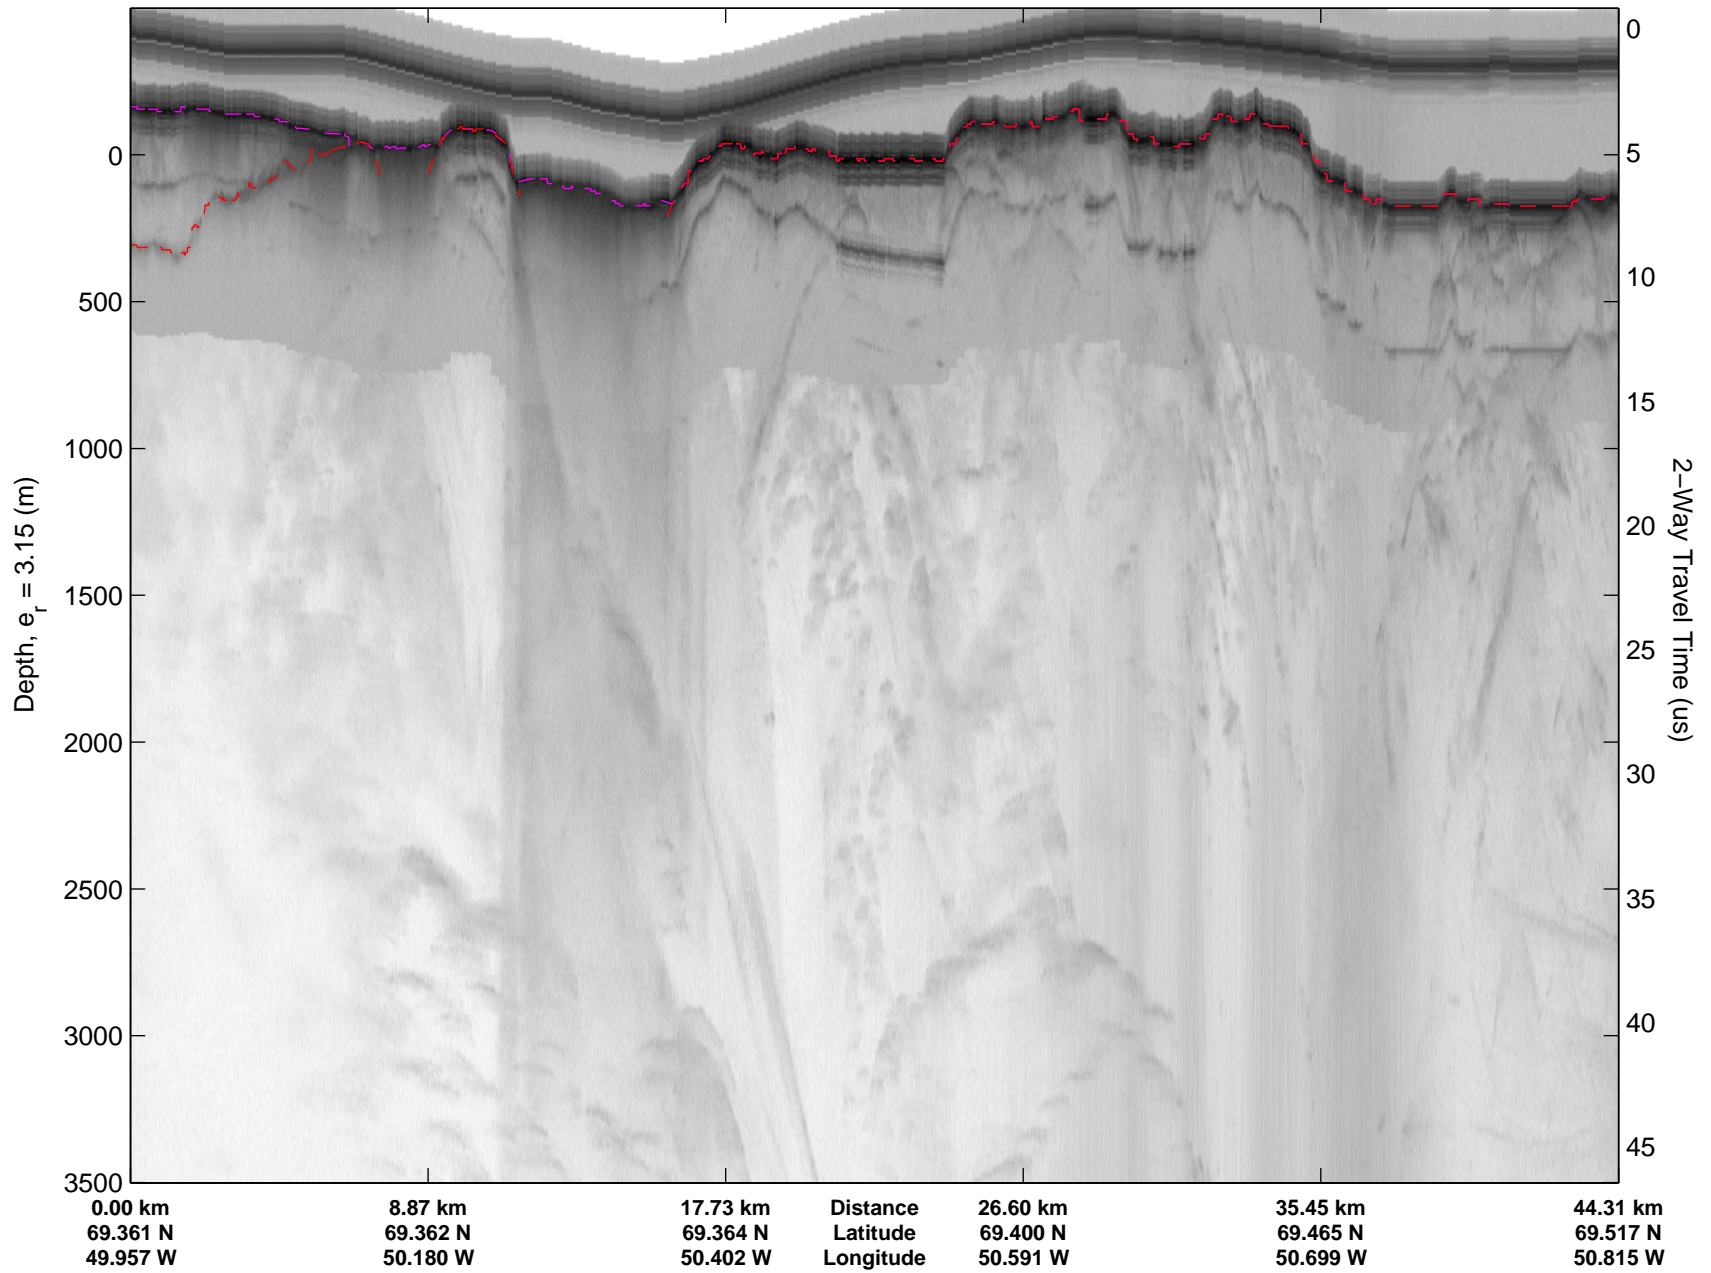

Data Frame ID: 20100517_01_027