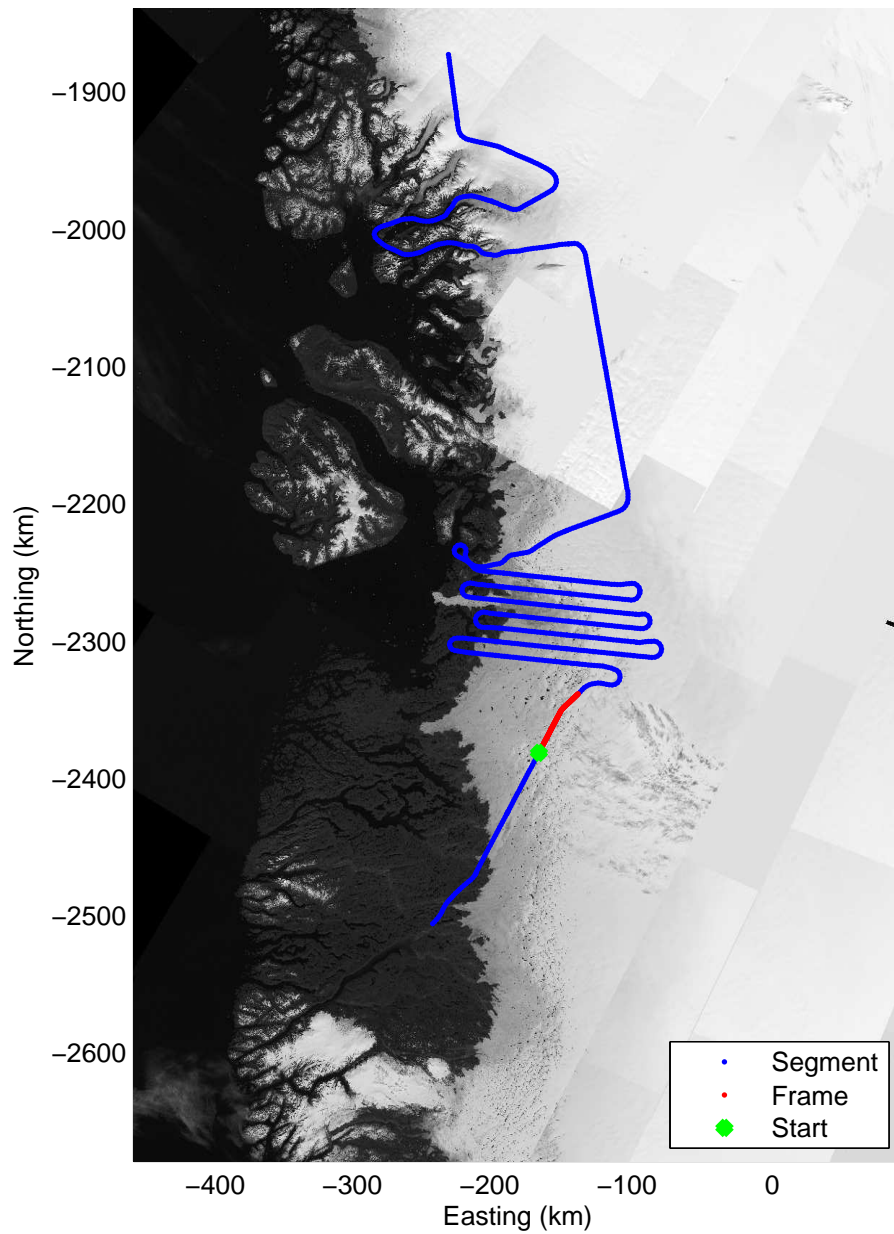

Data Frame ID: 20100517\_01\_003

Data Frame ID: 20100517\_01\_003

Polar Stereograph 70N/-45E

Data Frame ID: 20100517\_01\_004

Distance	Latitude	Longitude
0.00 km	68.214 N	49.079 W
10.44 km	68.299 N	48.978 W
20.86 km	68.385 N	48.877 W
31.28 km	68.470 N	48.774 W
41.71 km	68.545 N	48.628 W
52.13 km	68.613 N	48.455 W