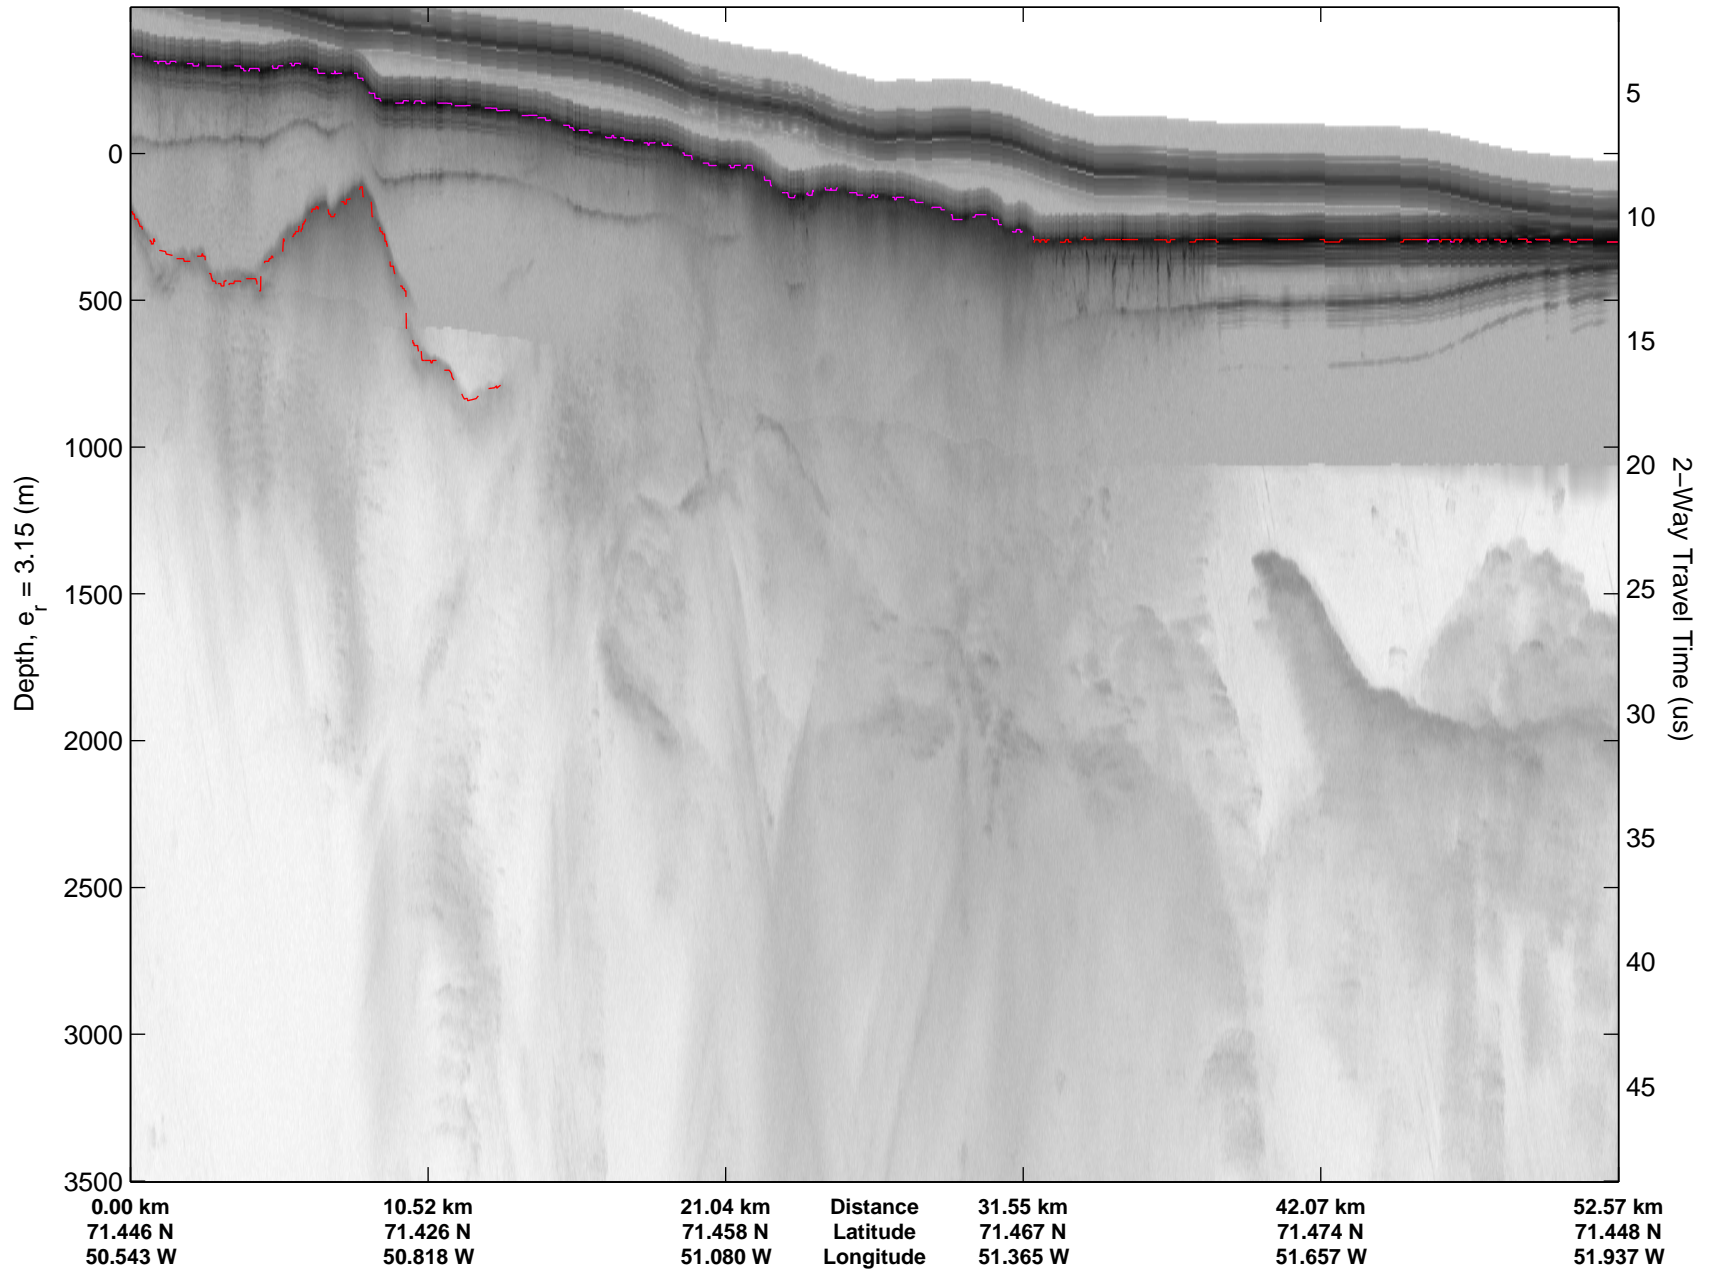

Data Frame ID: 20100517\_01\_035

Data Frame ID: 20100517\_01\_035

Data Frame ID: 20100517\_01\_036

Data Frame ID: 20100517\_01\_036

Data Frame ID: 20100517\_01\_037

0.00 km	10.46 km	20.91 km	Distance	31.38 km	41.83 km	52.27 km
71.455 N	71.408 N	71.369 N	Latitude	71.372 N	71.400 N	71.450 N
51.887 W	52.139 W	52.401 W	Longitude	52.686 W	52.964 W	53.207 W

Data Frame ID: 20100517\_01\_037

Polar Stereograph 70N/-45E

Data Frame ID: 20100517\_01\_038

0.00 km	10.48 km	20.93 km	Distance	31.40 km	41.86 km	52.32 km
71.438 N	71.514 N	71.556 N	Latitude	71.594 N	71.596 N	71.609 N
53.168 W	53.137 W	52.876 W	Longitude	52.609 W	52.318 W	52.030 W