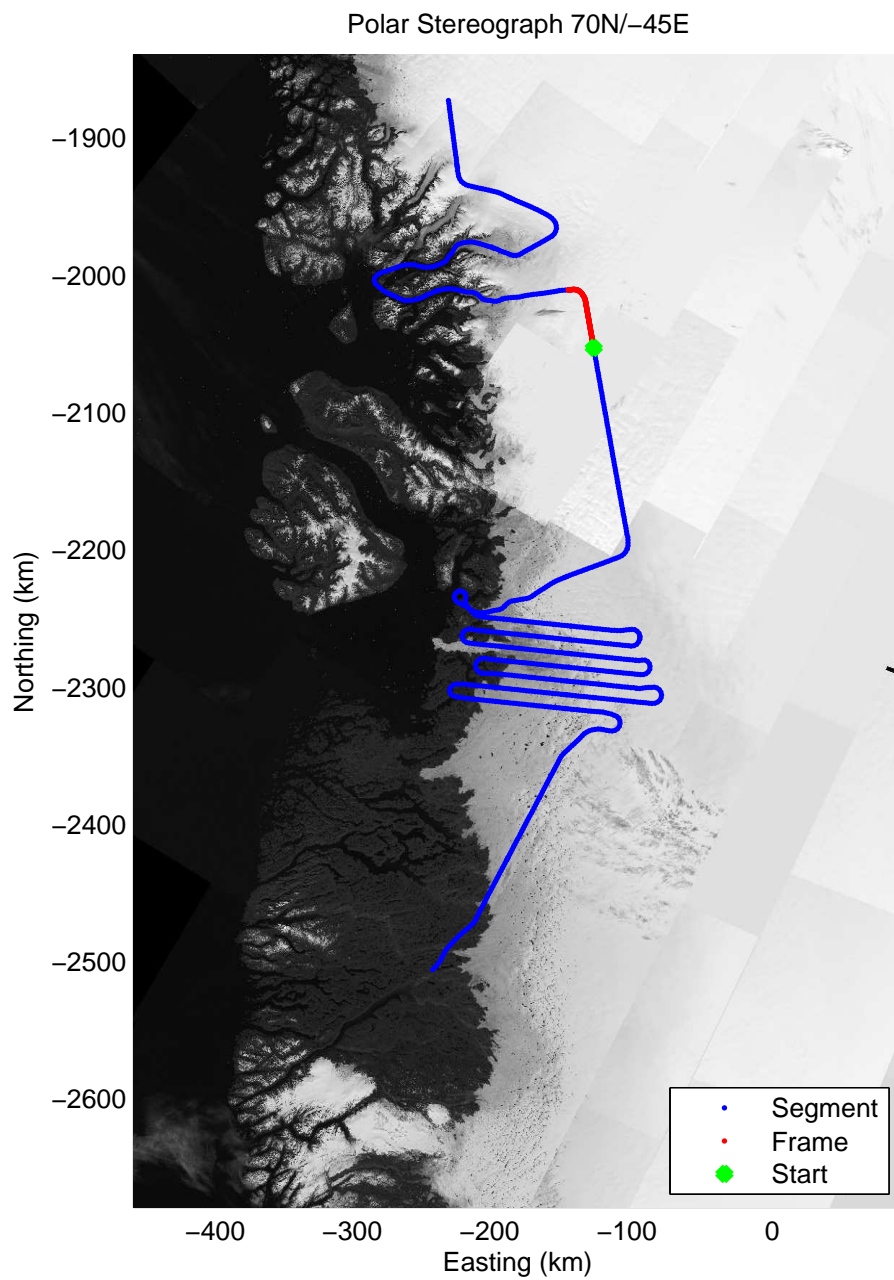

Polar Stereograph 70N/-45E

Data Frame ID: 20100517\_01\_031

0.00 km	10.42 km	20.84 km	Distance	31.26 km	41.67 km	52.09 km
69.865 N	69.956 N	70.047 N	Latitude	70.137 N	70.228 N	70.319 N
47.753 W	47.753 W	47.817 W	Longitude	47.877 W	47.940 W	48.002 W

Data Frame ID: 20100517\_01\_032

Data Frame ID: 20100517\_01\_033

Data Frame ID: 20100517\_01\_033

Data Frame ID: 20100517\_01\_034

0.00 km	10.45 km	20.88 km	Distance	31.31 km	41.76 km	52.18 km
71.173 N	71.264 N	71.354 N	Latitude	71.445 N	71.527 N	71.540 N
48.619 W	48.688 W	48.756 W	Longitude	48.826 W	48.949 W	49.223 W

Data Frame ID: 20100517\_01\_037

Polar Stereograph 70N/-45E

Data Frame ID: 20100517\_01\_038

0.00 km	10.48 km	20.93 km	Distance	31.40 km	41.86 km	52.32 km
71.438 N	71.514 N	71.556 N	Latitude	71.594 N	71.596 N	71.609 N
53.168 W	53.137 W	52.876 W	Longitude	52.609 W	52.318 W	52.030 W