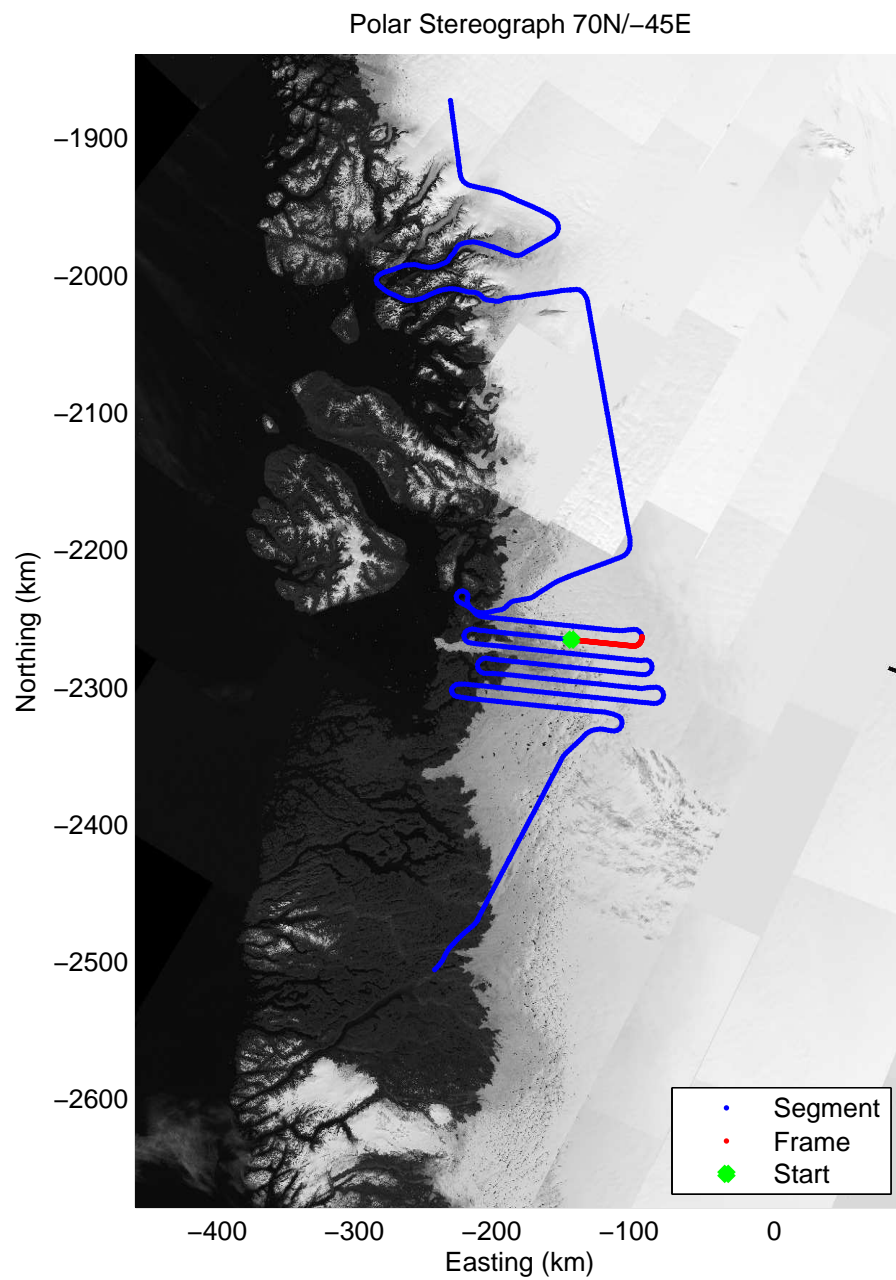

Data Frame ID: 20100517\_01\_024

Data Frame ID: 20100517\_01\_024

Polar Stereograph 70N/-45E

Data Frame ID: 20100517\_01\_025

0.00 km	11.34 km	22.67 km	Distance	34.02 km	45.35 km	56.68 km
69.288 N	69.349 N	69.338 N	Latitude	69.342 N	69.346 N	69.350 N
47.436 W	47.603 W	47.887 W	Longitude	48.174 W	48.459 W	48.745 W