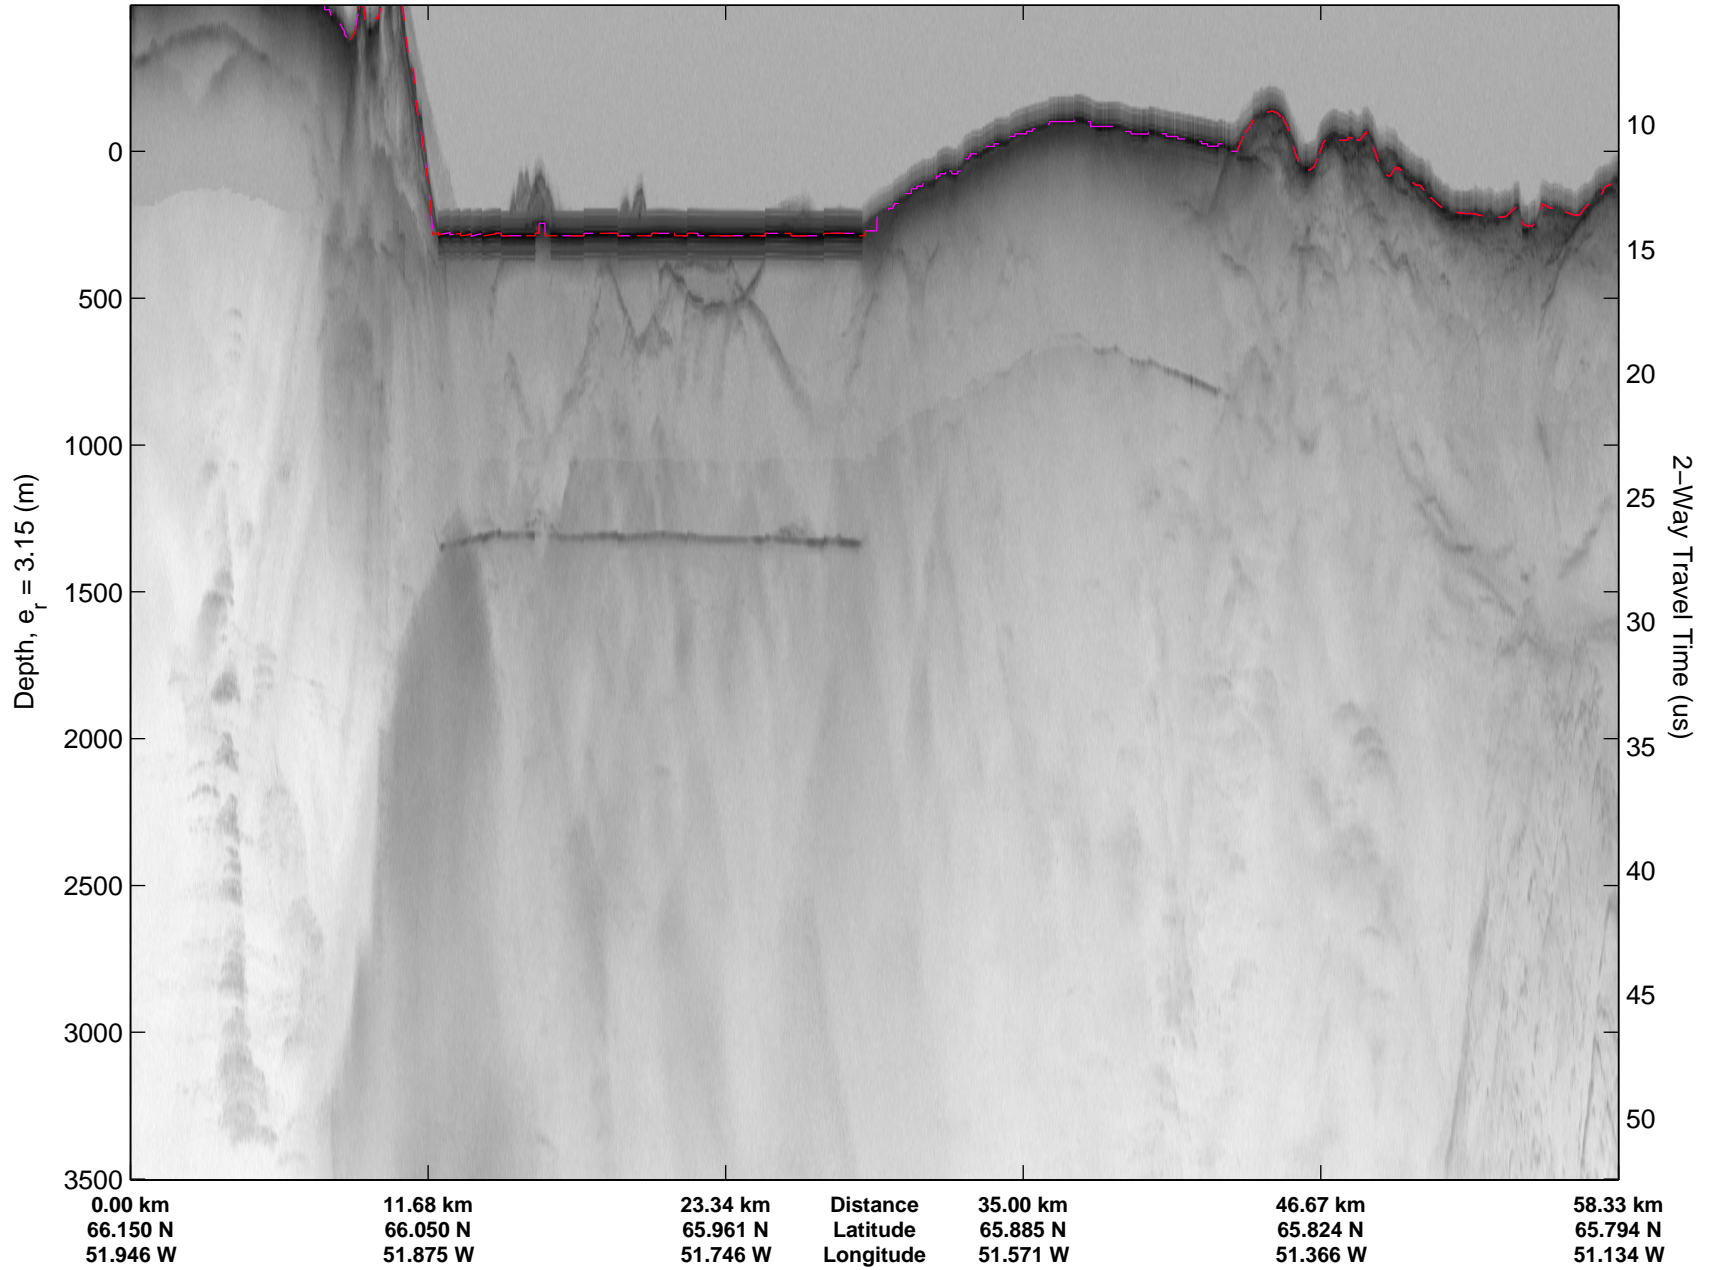

Polar Stereograph 70N/-45E

Data Frame ID: 20100515\_07\_002

Data Frame ID: 20100515\_07\_002

Polar Stereograph 70N/-45E

Data Frame ID: 20100515\_07\_003

Data Frame ID: 20100515\_07\_003

Polar Stereograph 70N/-45E

Data Frame ID: 20100515\_07\_004

Data Frame ID: 20100515\_07\_004

0.00 km	14.04 km	28.09 km	Distance	42.13 km	56.17 km	70.20 km
65.790 N	65.867 N	65.952 N	Latitude	66.020 N	66.096 N	66.171 N
51.176 W	50.947 W	51.102 W	Longitude	51.358 W	51.603 W	51.848 W

Data Frame ID: 20100515\_07\_005

Data Frame ID: 20100515\_07\_005

Data Frame ID: 20100515\_07\_006

0.00 km  
66.380 N  
52.602 W

14.35 km  
66.338 N  
52.900 W

28.70 km  
66.314 N  
53.212 W

Distance  
Latitude  
Longitude

Data Frame ID: 20100515\_07\_008

Data Frame ID: 20100515\_07\_008

Polar Stereograph 70N/-45E

Data Frame ID: 20100515\_07\_009

Data Frame ID: 20100515\_07\_009