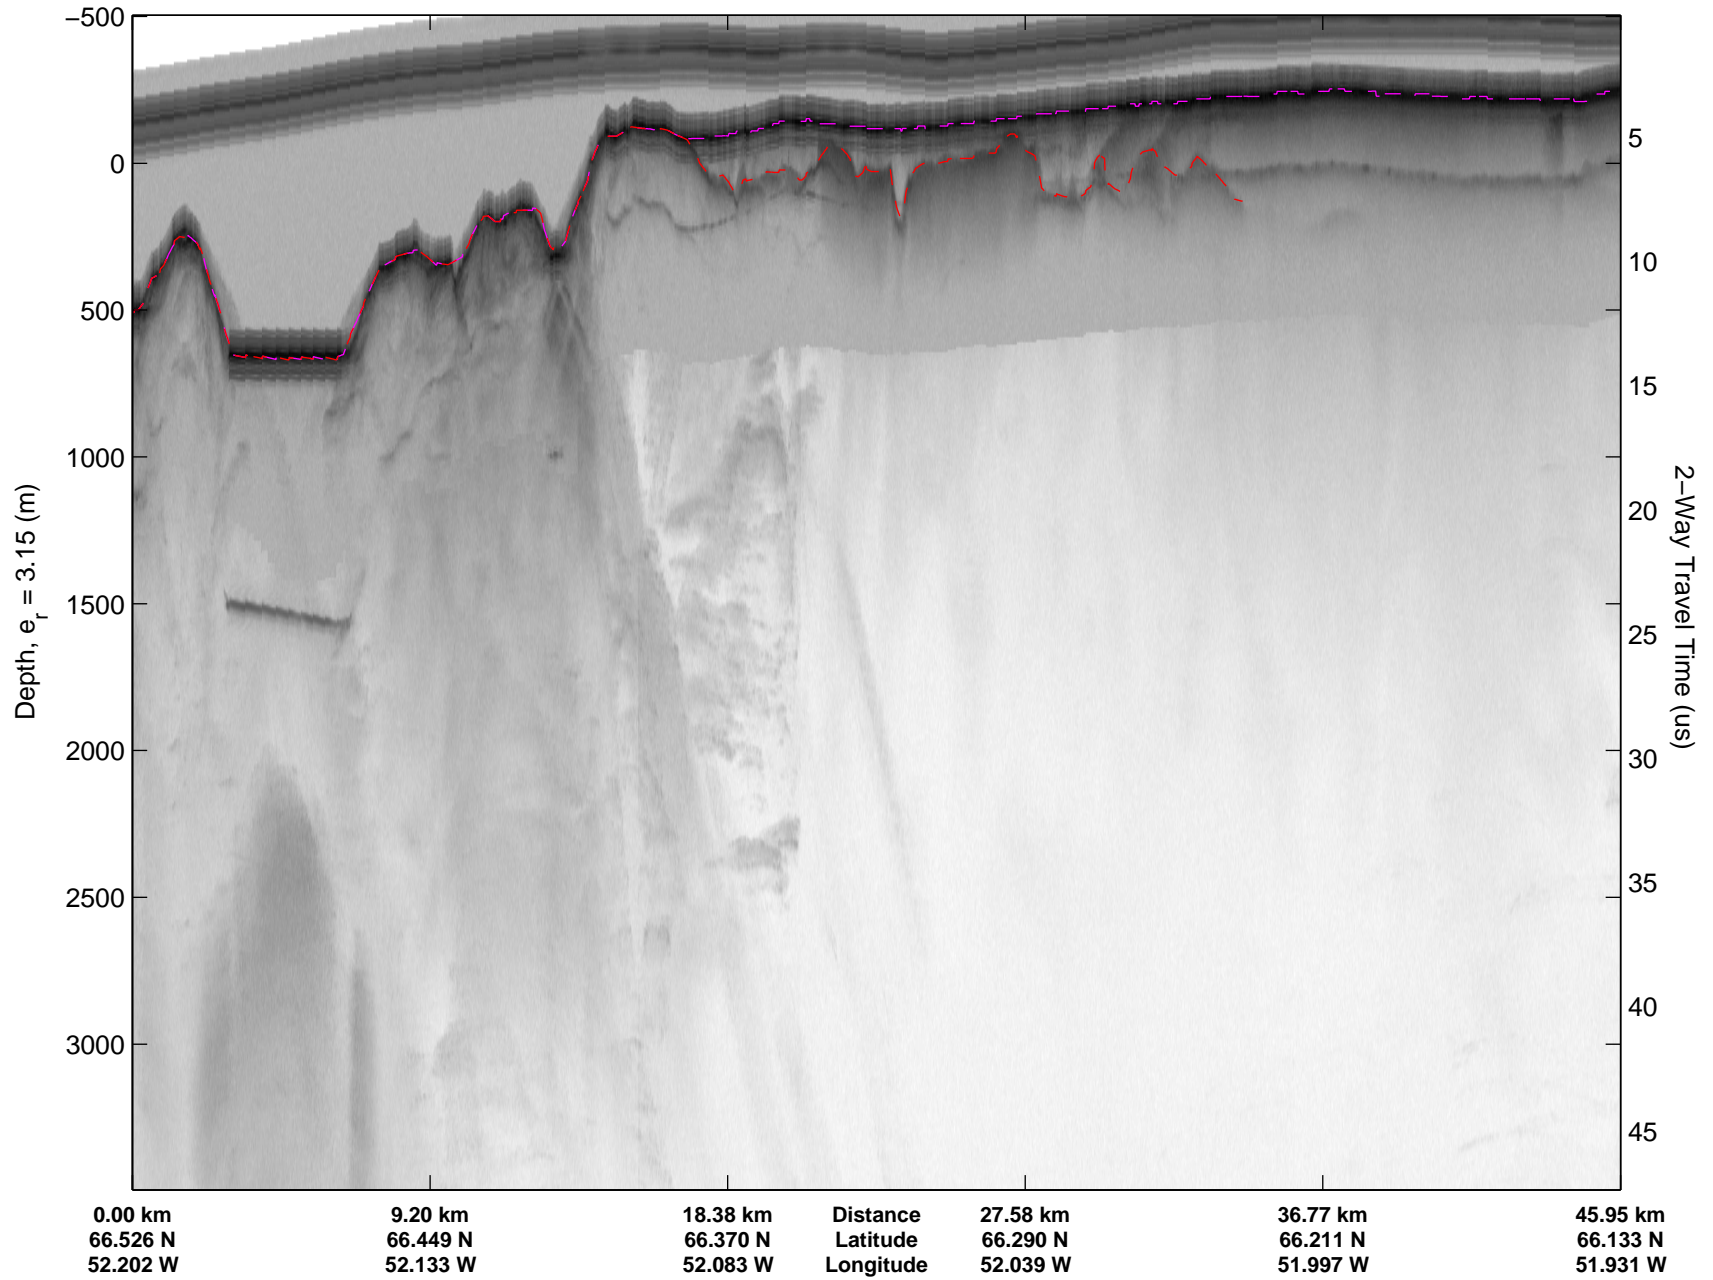

71.53 km  
66.509 N  
52.187 W

Data Frame ID: 20100515\_07\_001

0.00 km	14.32 km	28.62 km	Distance	42.93 km	57.23 km	71.53 km
66.957 N	66.886 N	66.814 N	Latitude	66.742 N	66.633 N	66.509 N
51.281 W	51.551 W	51.819 W	Longitude	52.076 W	52.239 W	52.187 W

Polar Stereograph 70N/-45E

Data Frame ID: 20100515\_07\_002

Data Frame ID: 20100515\_07\_002

Polar Stereograph 70N/-45E

Data Frame ID: 20100515\_07\_003

Data Frame ID: 20100515\_07\_003

Polar Stereograph 70N/-45E

Data Frame ID: 20100515\_07\_004

Data Frame ID: 20100515\_07\_004

0.00 km	14.04 km	28.09 km	Distance	42.13 km	56.17 km	70.20 km
65.790 N	65.867 N	65.952 N	Latitude	66.020 N	66.096 N	66.171 N
51.176 W	50.947 W	51.102 W	Longitude	51.358 W	51.603 W	51.848 W

Data Frame ID: 20100515\_07\_005

Data Frame ID: 20100515\_07\_005

Data Frame ID: 20100515\_07\_006

0.00 km  
66.380 N  
52.602 W

14.35 km  
66.338 N  
52.900 W

28.70 km  
66.314 N  
53.212 W

Distance  
Latitude  
Longitude