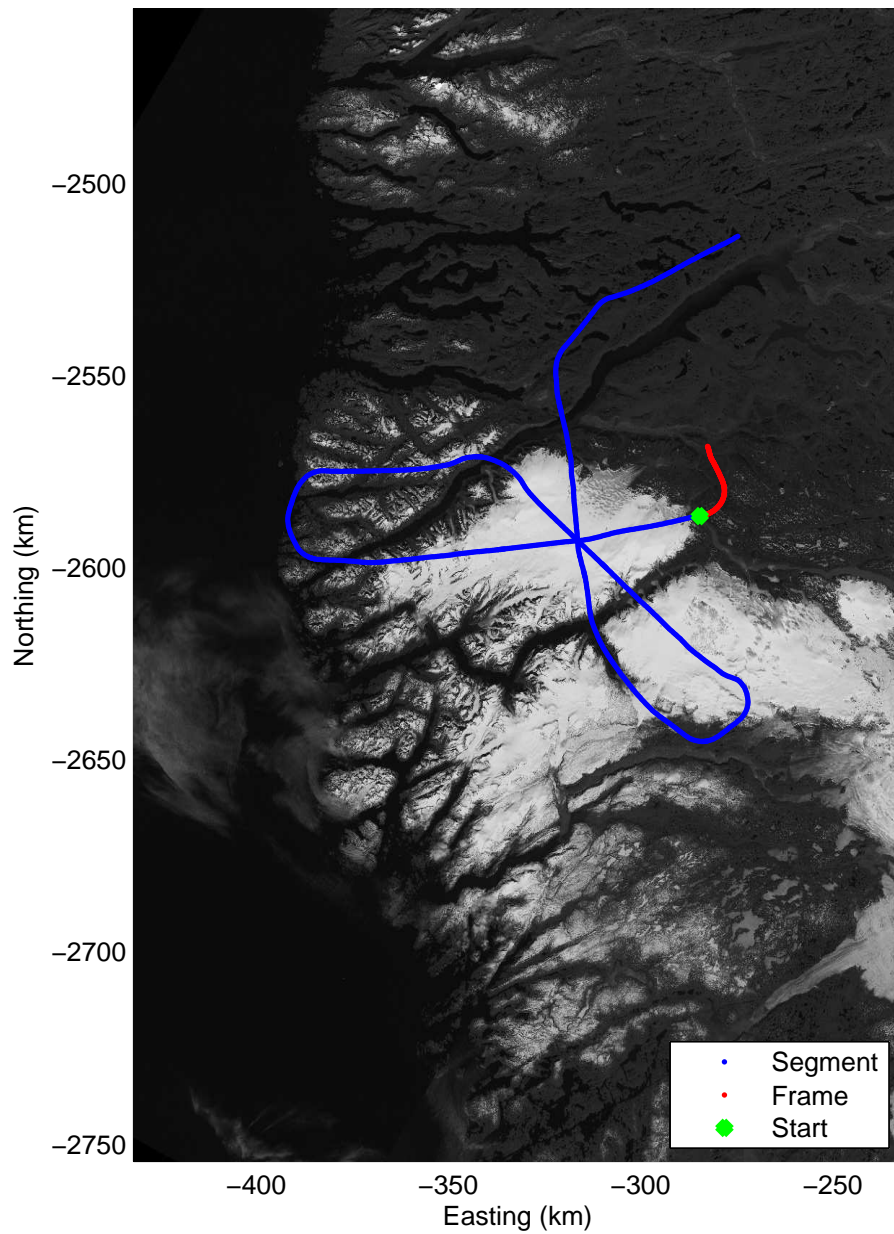

Data Frame ID: 20100515\_07\_008

Data Frame ID: 20100515\_07\_008

Polar Stereograph 70N/-45E

Data Frame ID: 20100515\_07\_009

Data Frame ID: 20100515\_07\_009