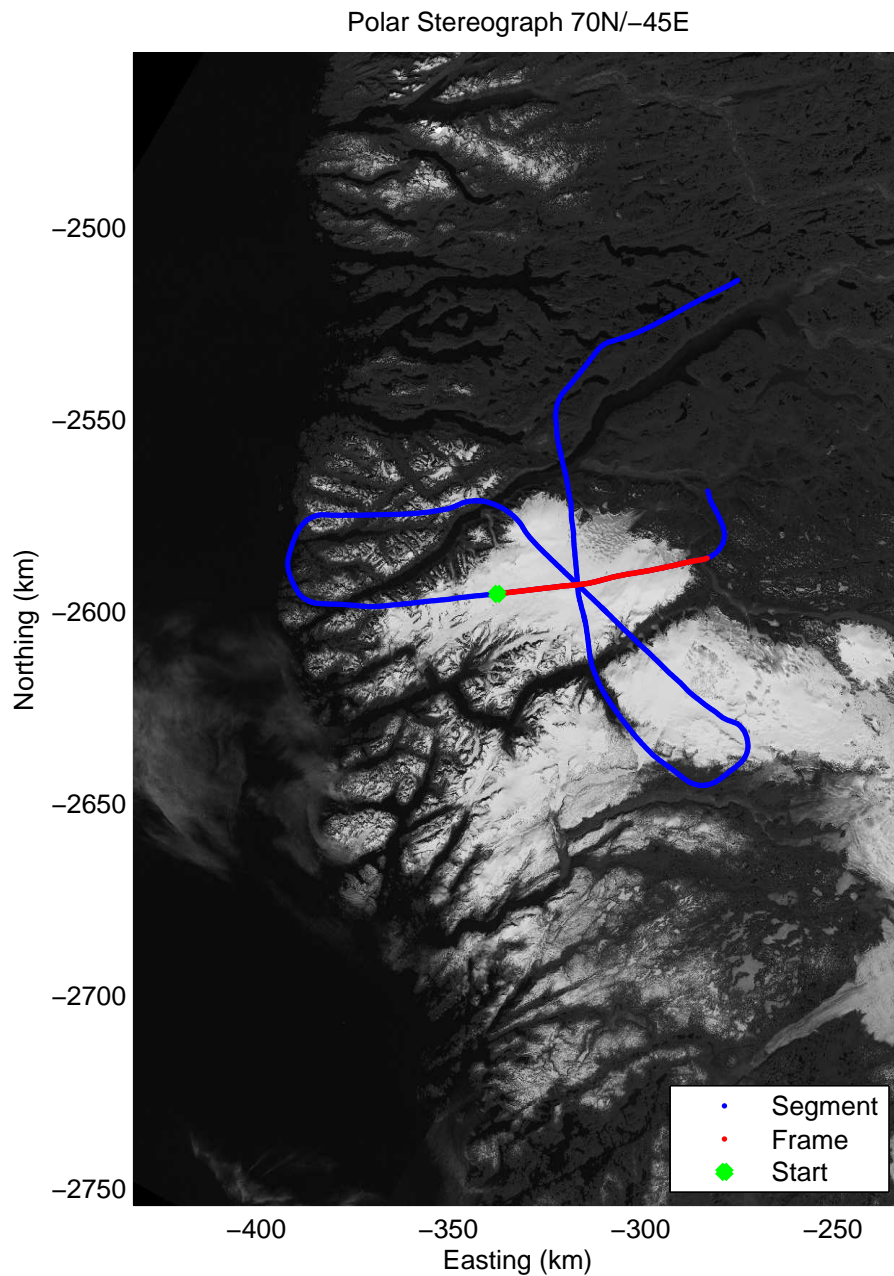

Data Frame ID: 20100515\_07\_008

Data Frame ID: 20100515\_07\_008

Polar Stereograph 70N/-45E

Data Frame ID: 20100515\_07\_009

Data Frame ID: 20100515\_07\_009