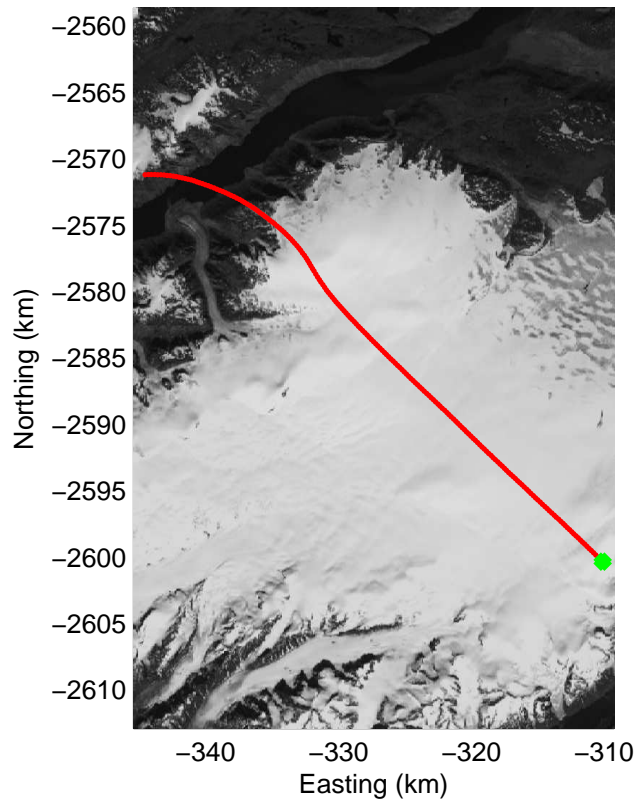

Data Frame ID: 20100515\_07\_004

Data Frame ID: 20100515\_07\_004

0.00 km	14.04 km	28.09 km	Distance	42.13 km	56.17 km	70.20 km
65.790 N	65.867 N	65.952 N	Latitude	66.020 N	66.096 N	66.171 N
51.176 W	50.947 W	51.102 W	Longitude	51.358 W	51.603 W	51.848 W