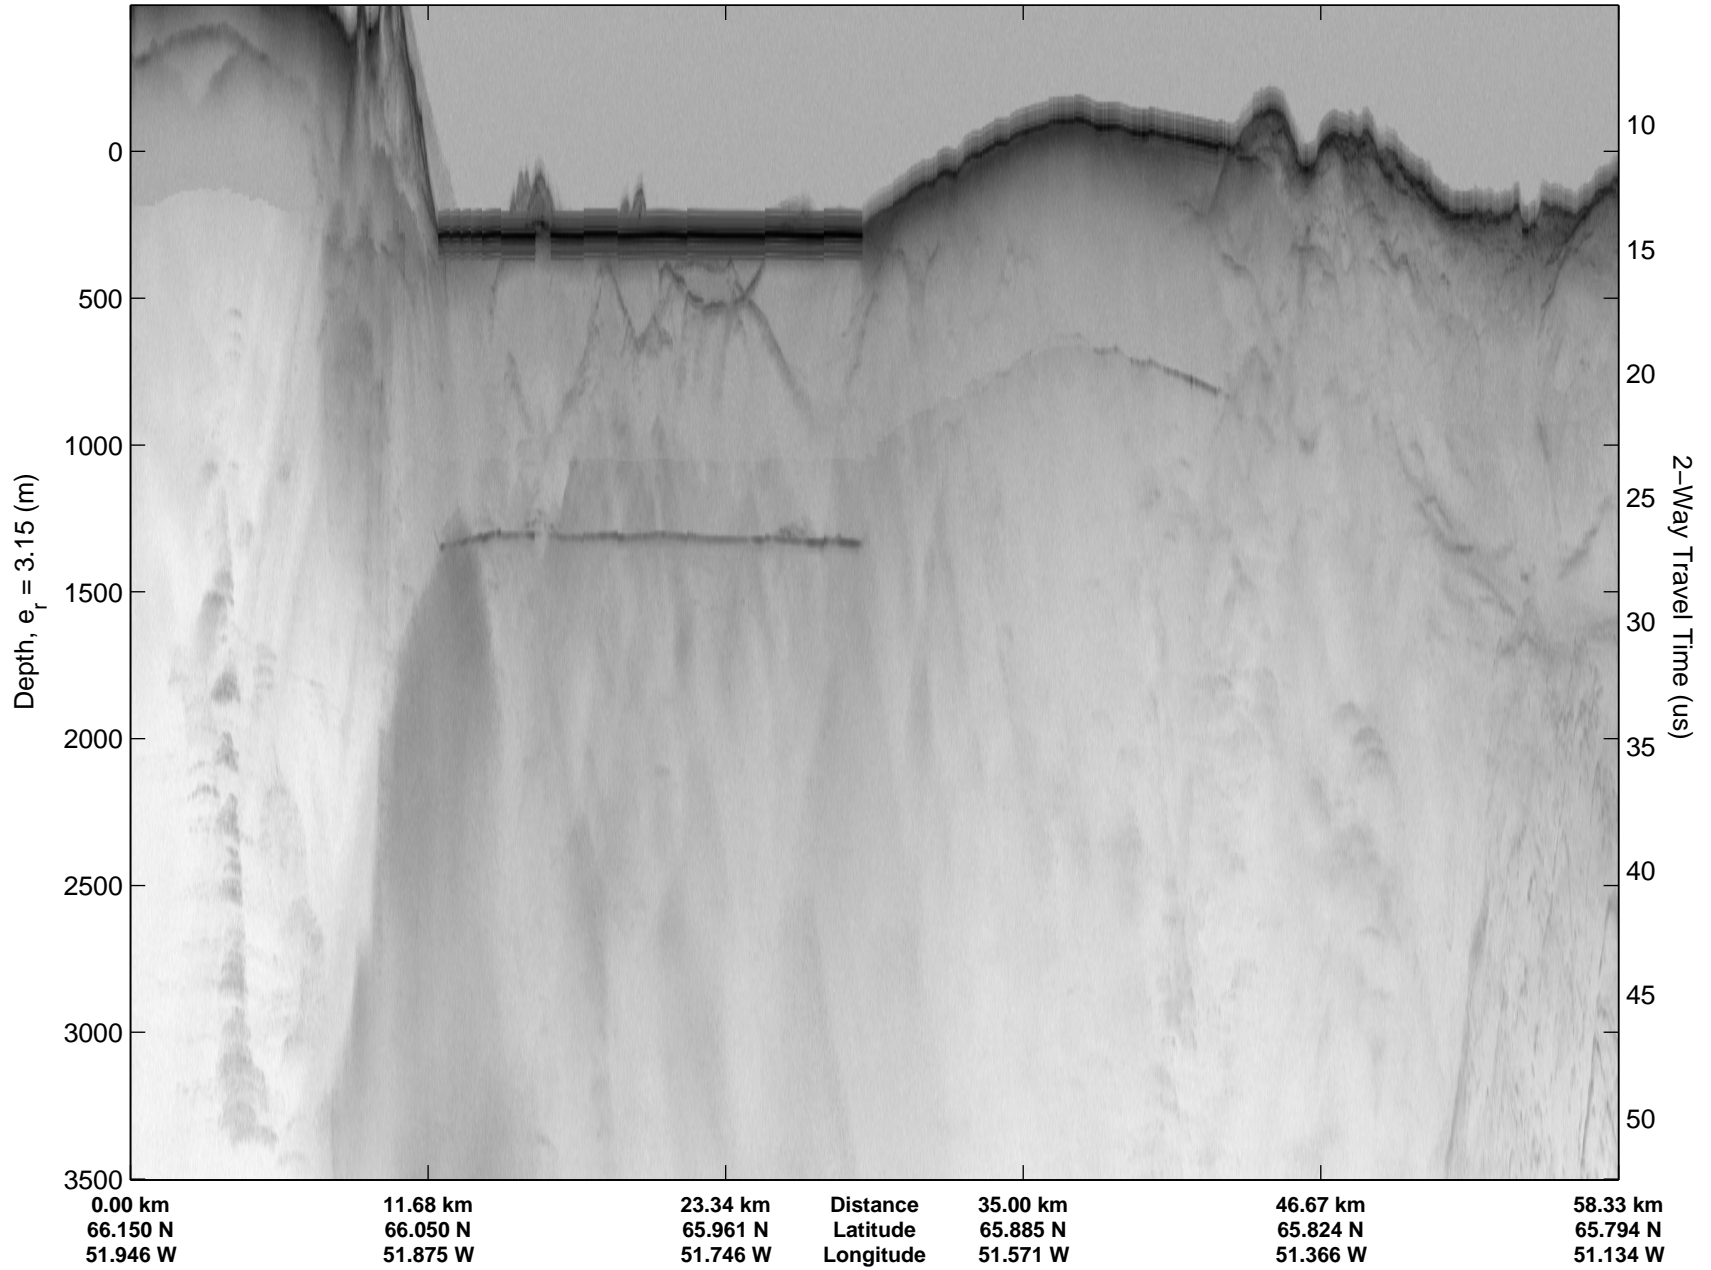

Polar Stereograph 70N/-45E

Data Frame ID: 20100515\_07\_002

Data Frame ID: 20100515\_07\_002

Polar Stereograph 70N/-45E

Data Frame ID: 20100515\_07\_003

Data Frame ID: 20100515\_07\_003

Polar Stereograph 70N/-45E

Data Frame ID: 20100515\_07\_004

Data Frame ID: 20100515\_07\_004

0.00 km	14.04 km	28.09 km	Distance	42.13 km	56.17 km	70.20 km
65.790 N	65.867 N	65.952 N	Latitude	66.020 N	66.096 N	66.171 N
51.176 W	50.947 W	51.102 W	Longitude	51.358 W	51.603 W	51.848 W

Data Frame ID: 20100515\_07\_008

Data Frame ID: 20100515\_07\_008

Polar Stereograph 70N/-45E

Data Frame ID: 20100515\_07\_009

Data Frame ID: 20100515\_07\_009