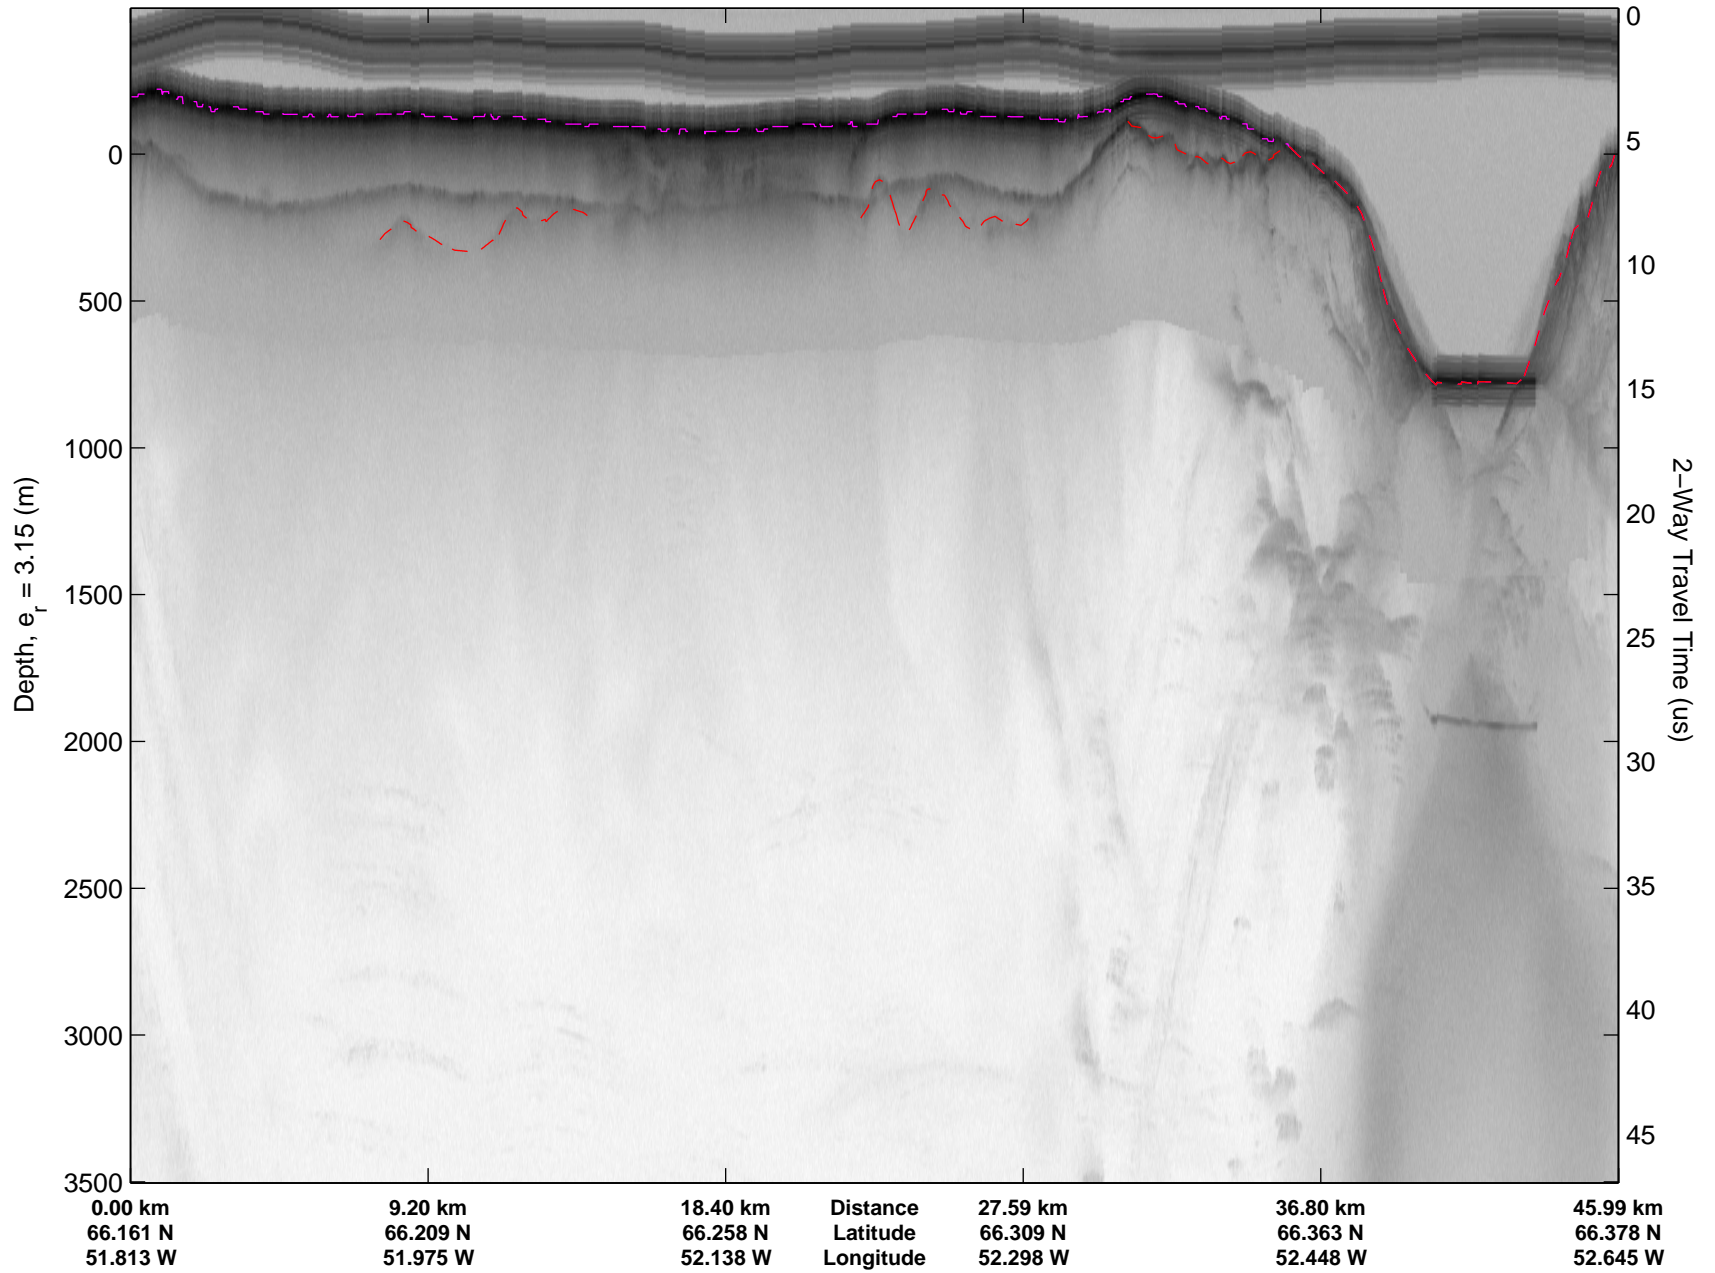

Polar Stereograph 70N/-45E

Data Frame ID: 20100515\_07\_002

Data Frame ID: 20100515\_07\_002

Polar Stereograph 70N/-45E

Data Frame ID: 20100515\_07\_003

Data Frame ID: 20100515\_07\_003

Polar Stereograph 70N/-45E

Data Frame ID: 20100515\_07\_004

Data Frame ID: 20100515\_07\_004

0.00 km	14.04 km	28.09 km	Distance	42.13 km	56.17 km	70.20 km
65.790 N	65.867 N	65.952 N	Latitude	66.020 N	66.096 N	66.171 N
51.176 W	50.947 W	51.102 W	Longitude	51.358 W	51.603 W	51.848 W

Data Frame ID: 20100515\_07\_005

Data Frame ID: 20100515\_07\_005

Data Frame ID: 20100515\_07\_006

0.00 km  
66.380 N  
52.602 W

14.35 km  
66.338 N  
52.900 W

28.70 km  
66.314 N  
53.212 W

Distance  
Latitude  
Longitude

Data Frame ID: 20100515\_07\_008

Data Frame ID: 20100515\_07\_008

Polar Stereograph 70N/-45E

Data Frame ID: 20100515\_07\_009

Data Frame ID: 20100515\_07\_009