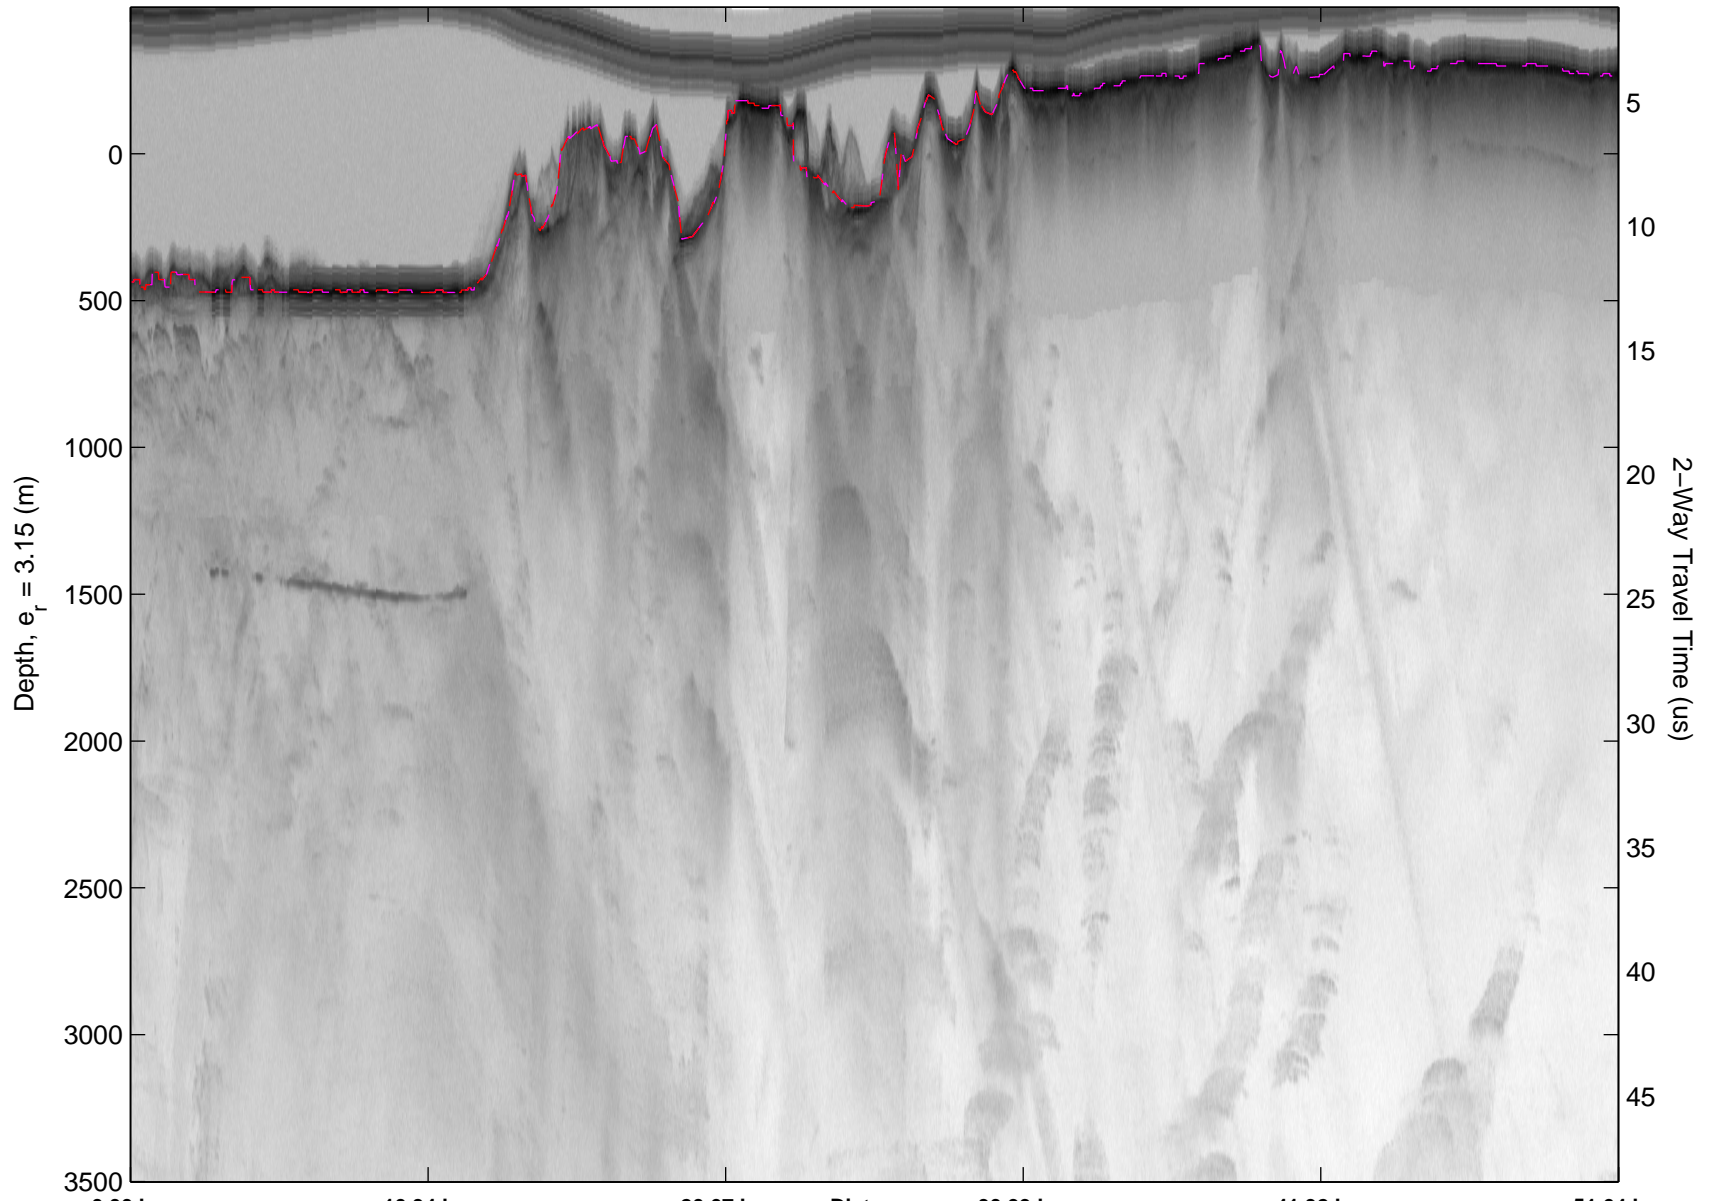

Data Frame ID: 20100515_07_007

0.00 km	10.34 km	20.67 km	Distance	30.99 km	41.32 km	51.64 km
66.097 N	66.100 N	66.111 N	Latitude	66.133 N	66.155 N	66.177 N
53.512 W	53.287 W	53.065 W	Longitude	52.845 W	52.626 W	52.405 W