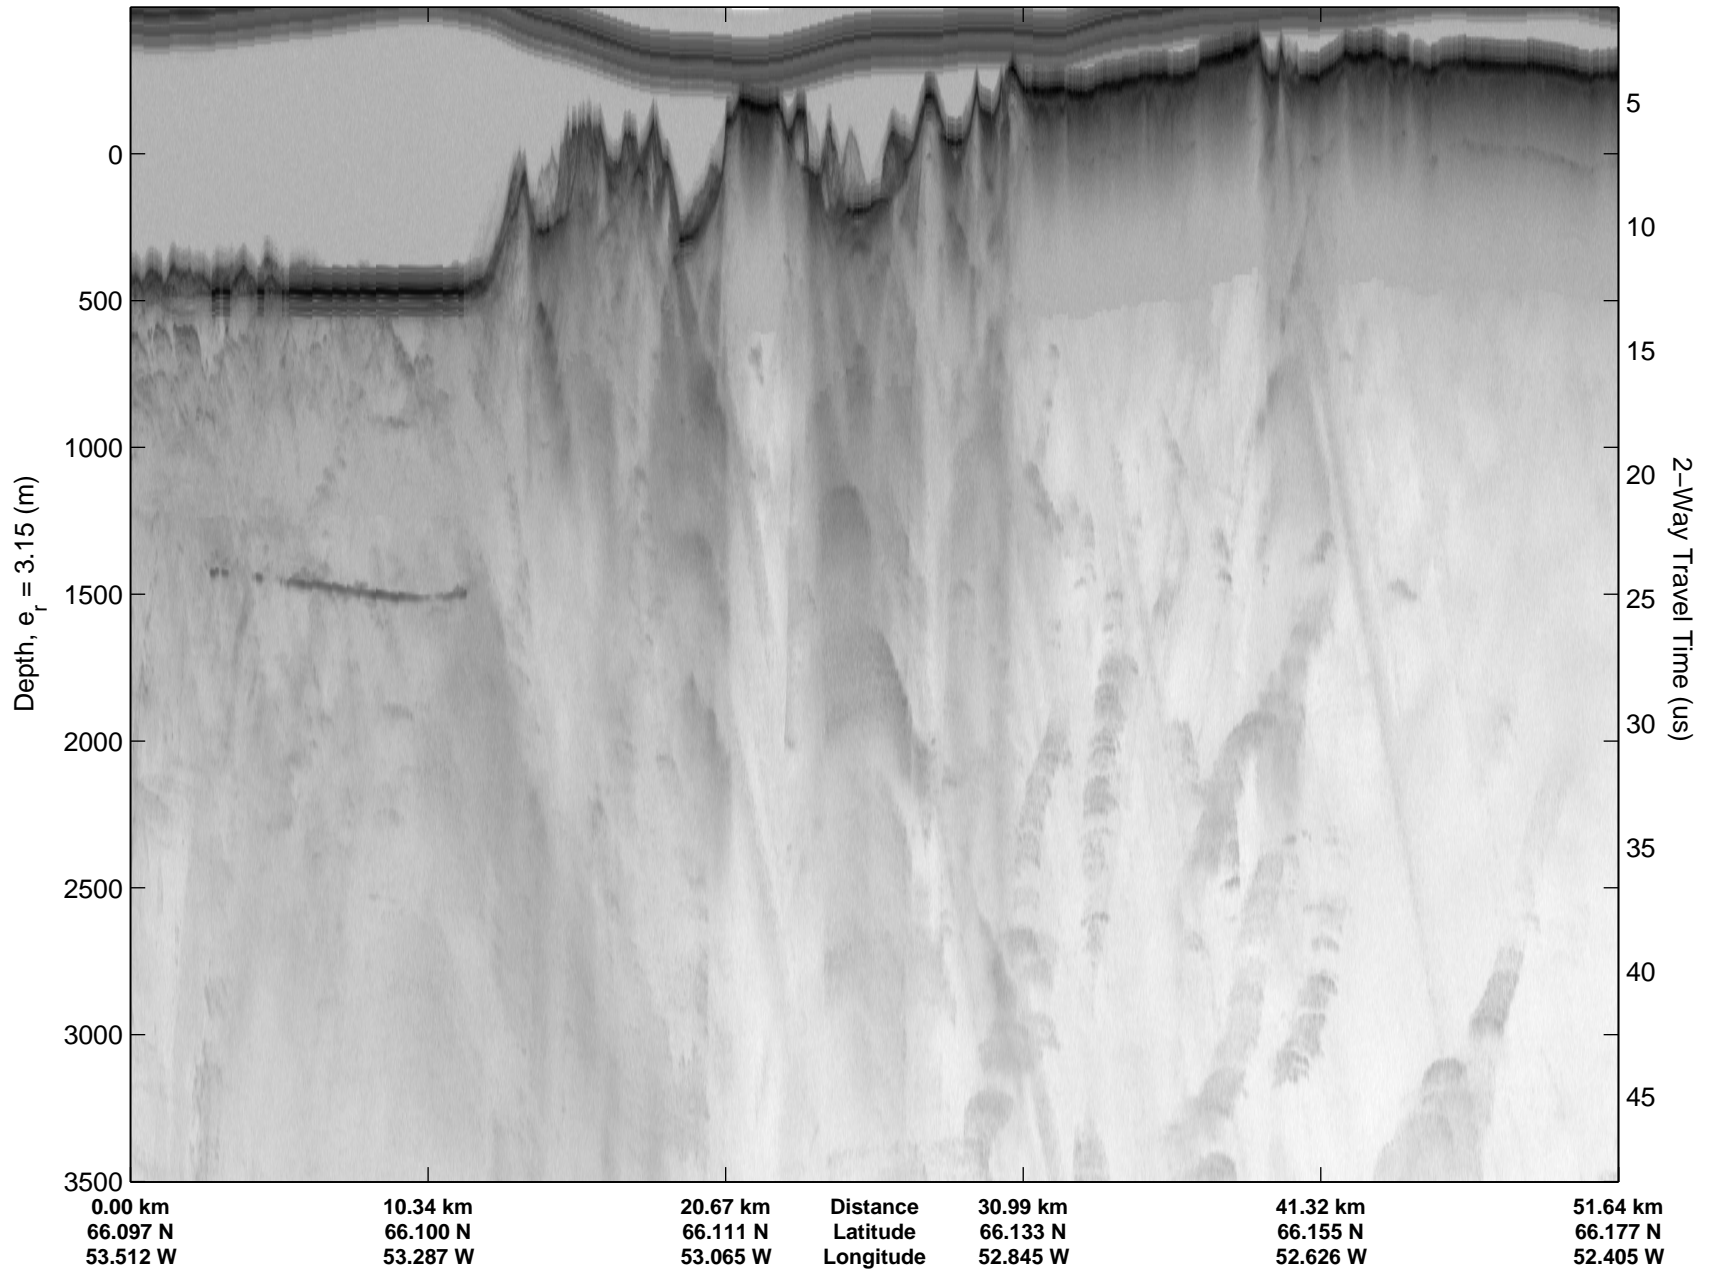

Data Frame ID: 20100515_07_007