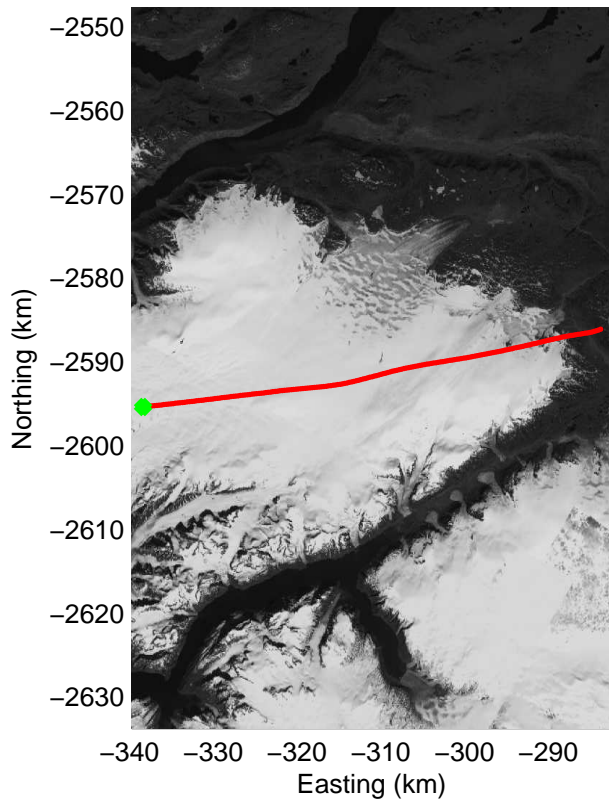

Data Frame ID: 20100515\_07\_008

Data Frame ID: 20100515\_07\_008

Polar Stereograph 70N/-45E

Data Frame ID: 20100515\_07\_009

Data Frame ID: 20100515\_07\_009