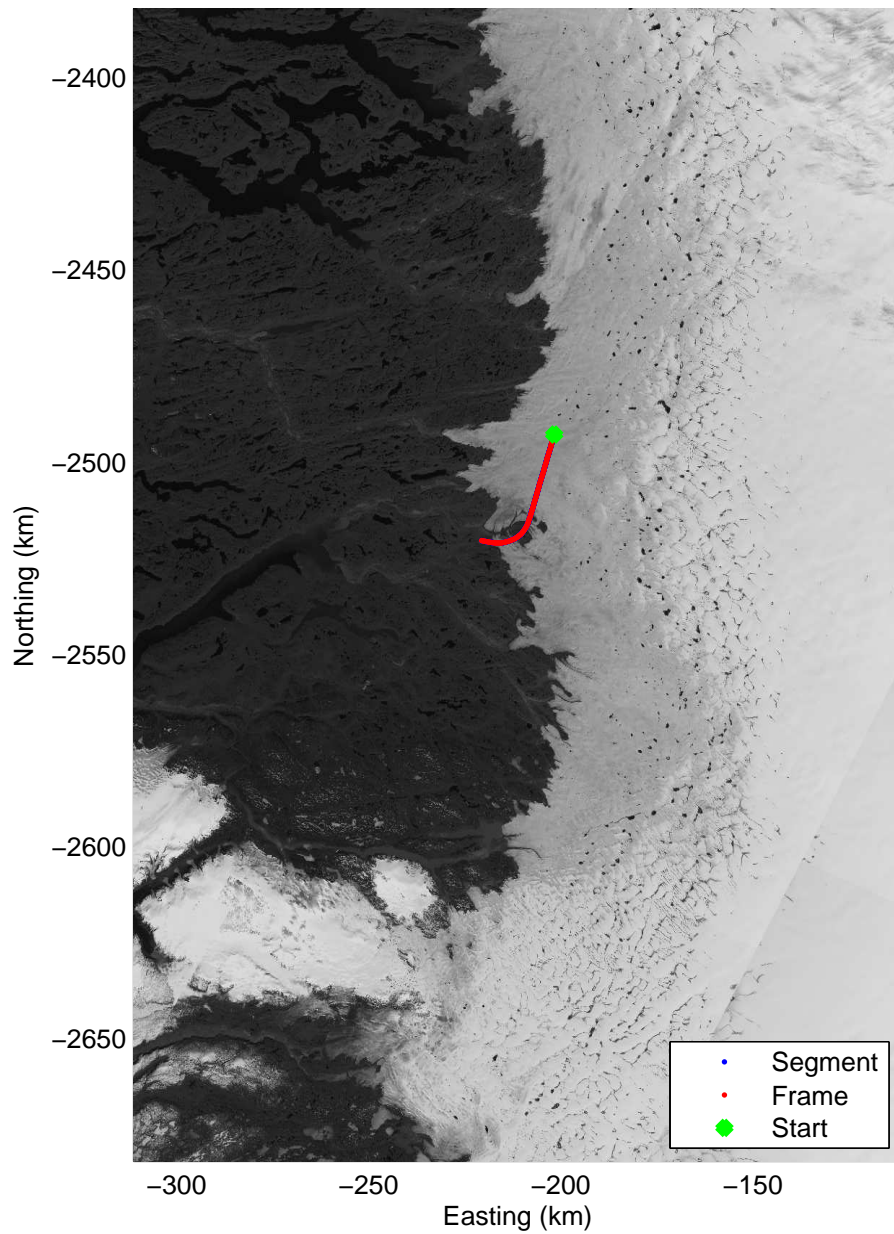

Polar Stereograph 70N/-45E

Data Frame ID: 20100514\_10\_001

Data Frame ID: 20100514\_10\_001