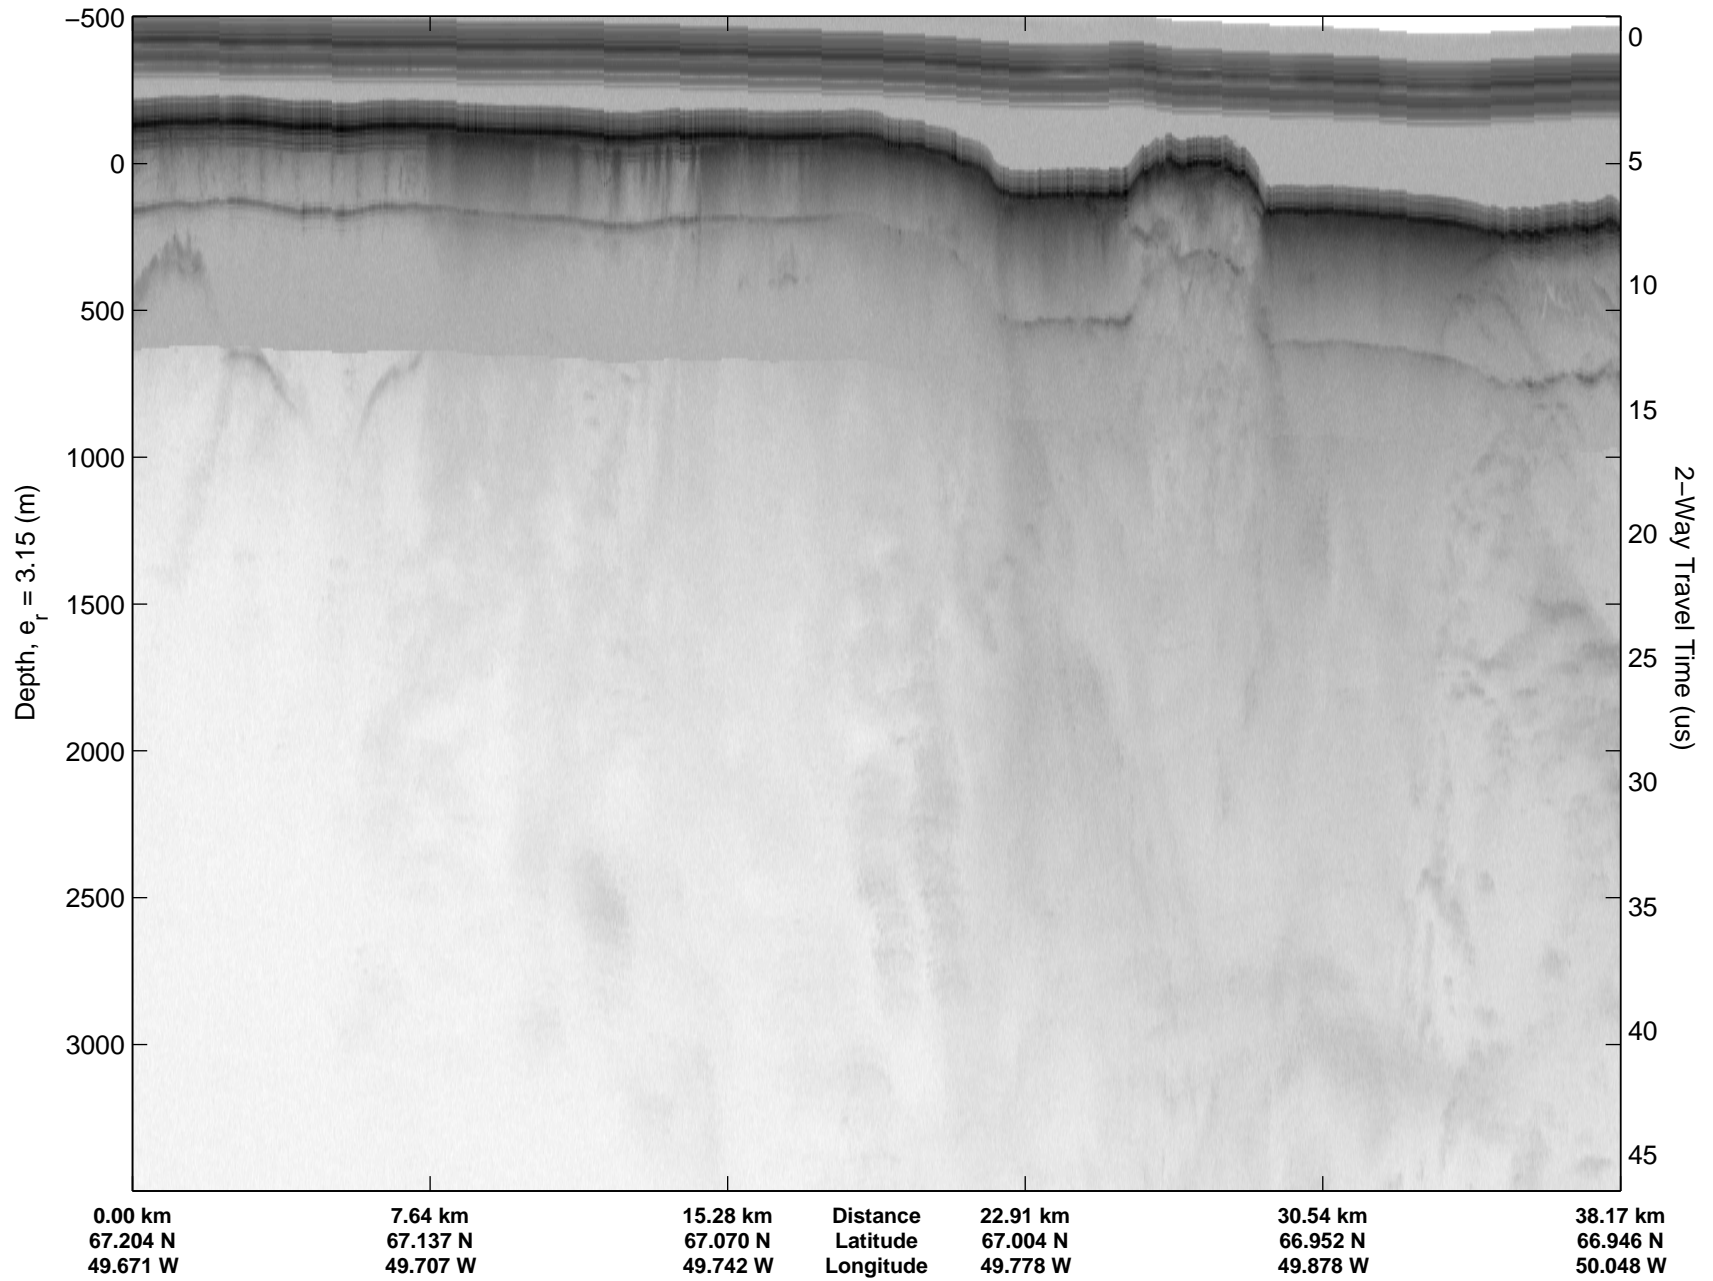

Polar Stereograph 70N/-45E

Data Frame ID: 20100514\_10\_001

Data Frame ID: 20100514\_10\_001