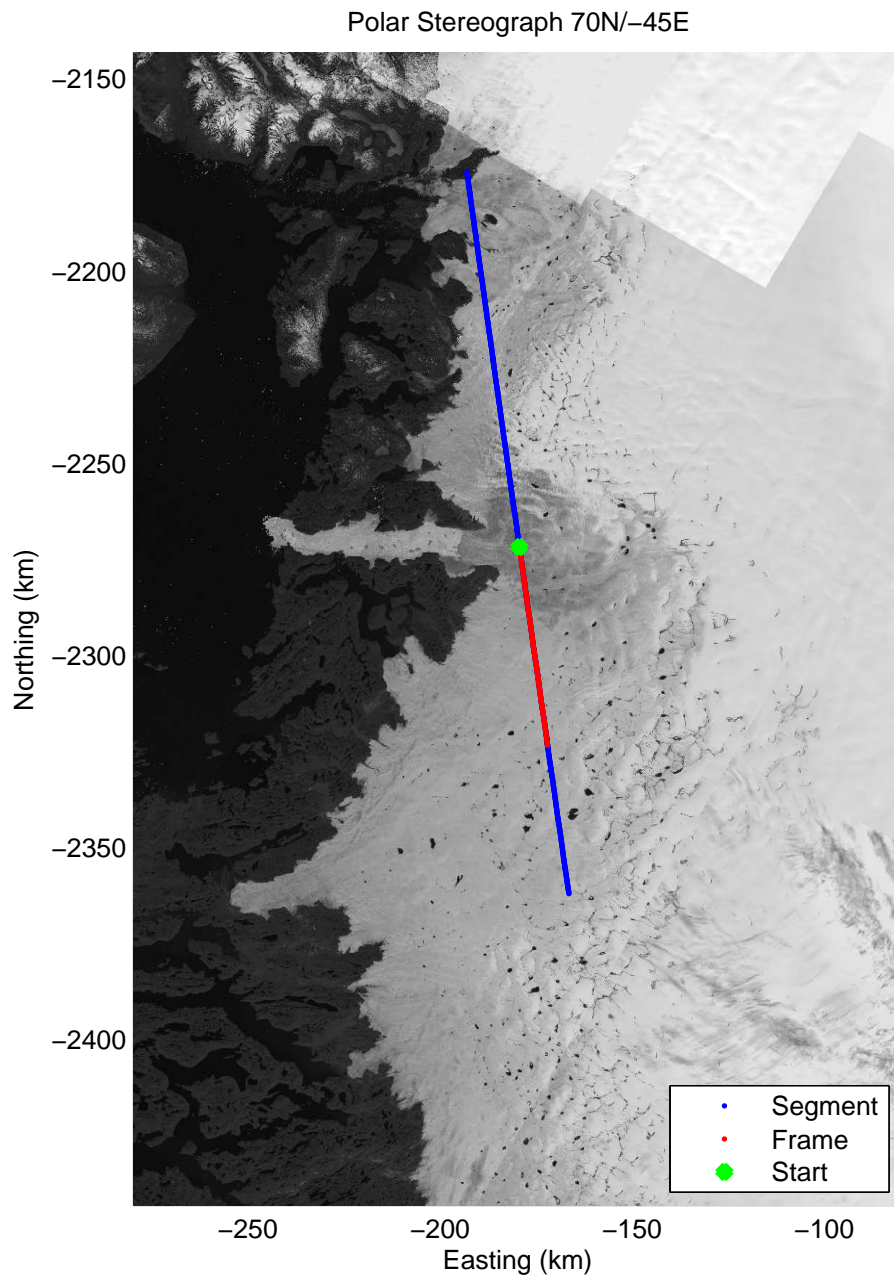

Data Frame ID: 20100514_04_001

Data Frame ID: 20100514_04_001

Data Frame ID: 20100514_04_002

Data Frame ID: 20100514_04_002

Data Frame ID: 20100514_04_003

0.00 km	10.49 km	20.98 km	Distance	31.47 km	41.96 km	52.43 km
69.184 N	69.093 N	69.002 N	Latitude	68.912 N	68.821 N	68.729 N
49.564 W	49.506 W	49.450 W	Longitude	49.394 W	49.339 W	49.283 W

Data Frame ID: 20100514_04_003

Data Frame ID: 20100514_04_004

Data Frame ID: 20100514_04_004