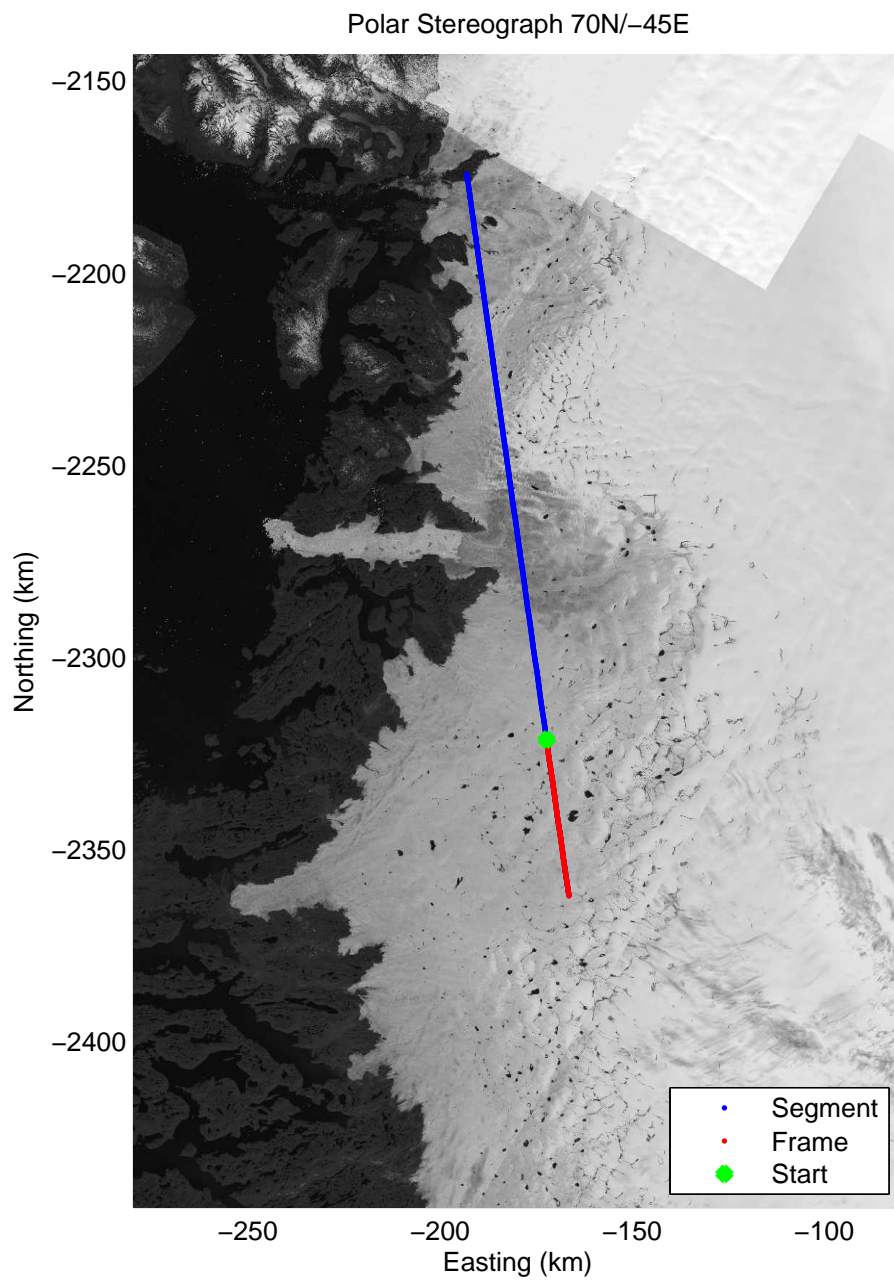

Data Frame ID: 20100514_04_001

Data Frame ID: 20100514_04_001

Data Frame ID: 20100514_04_002

Data Frame ID: 20100514_04_002

Data Frame ID: 20100514_04_003

0.00 km	10.49 km	20.98 km	Distance	31.47 km	41.96 km	52.43 km
69.184 N	69.093 N	69.002 N	Latitude	68.912 N	68.821 N	68.729 N
49.564 W	49.506 W	49.450 W	Longitude	49.394 W	49.339 W	49.283 W

Data Frame ID: 20100514_04_003

Data Frame ID: 20100514_04_004

Data Frame ID: 20100514_04_004