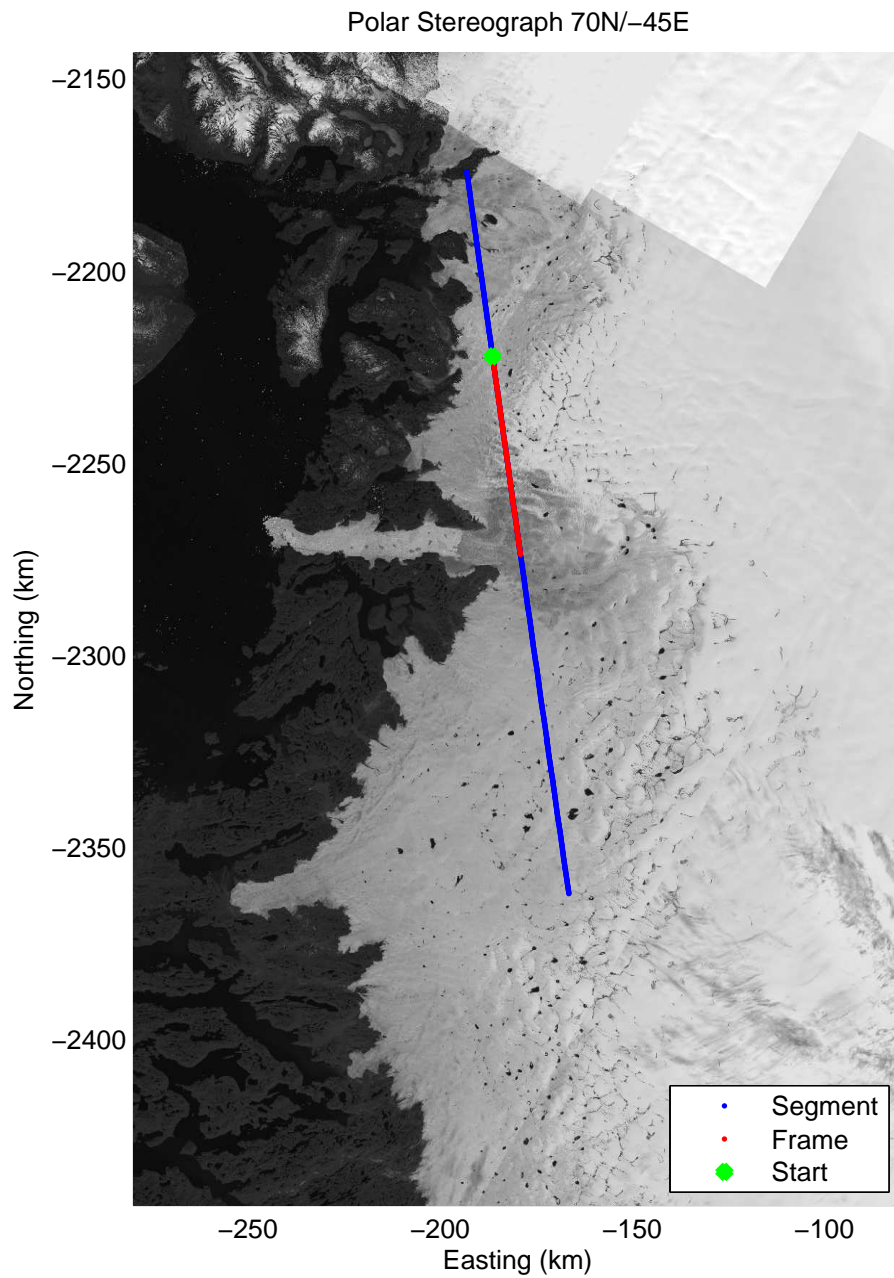

Data Frame ID: 20100514_04_001

Data Frame ID: 20100514_04_001

Data Frame ID: 20100514_04_002

Data Frame ID: 20100514_04_002

Data Frame ID: 20100514_04_003

0.00 km	10.49 km	20.98 km	Distance	31.47 km	41.96 km	52.43 km
69.184 N	69.093 N	69.002 N	Latitude	68.912 N	68.821 N	68.729 N
49.564 W	49.506 W	49.450 W	Longitude	49.394 W	49.339 W	49.283 W

Data Frame ID: 20100514_04_003

Data Frame ID: 20100514_04_004

Data Frame ID: 20100514_04_004