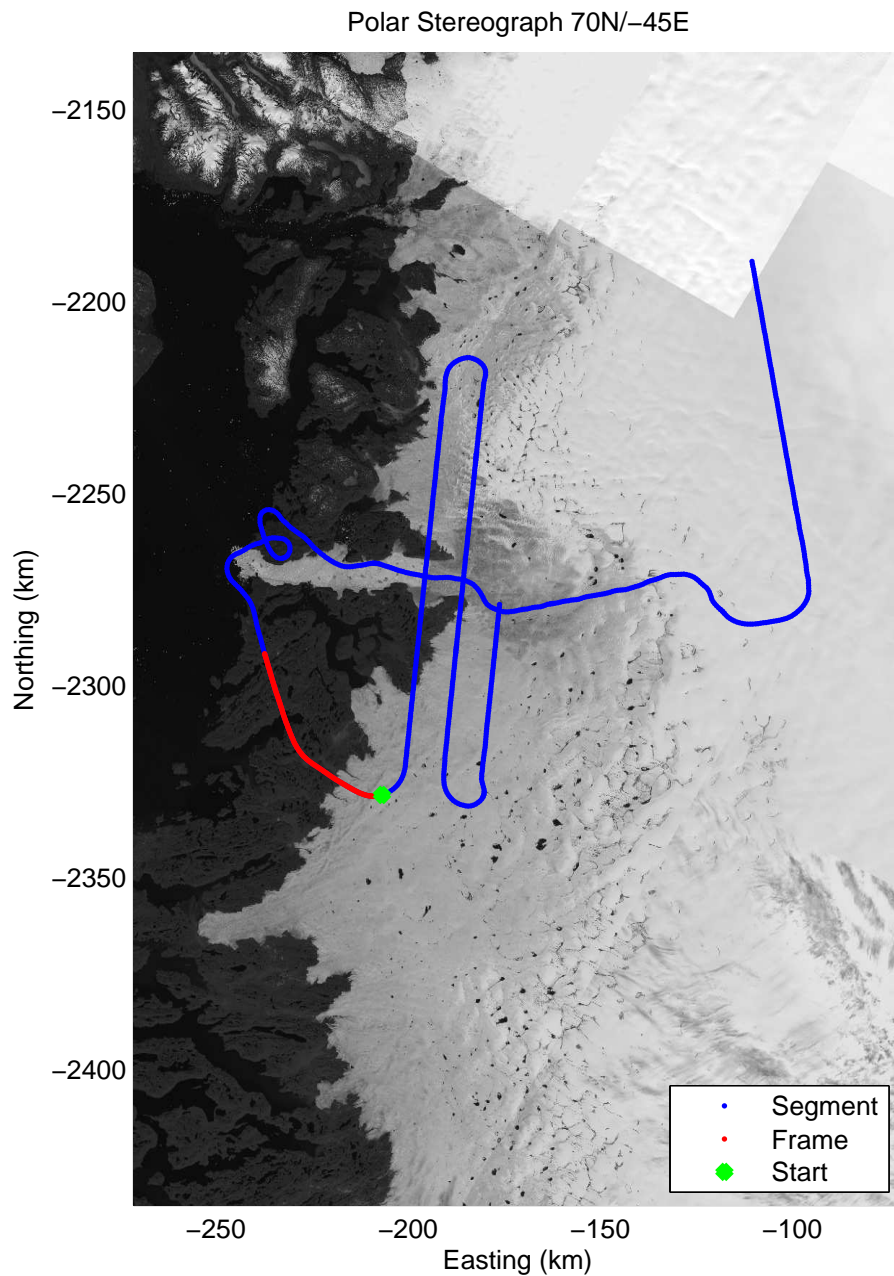

Polar Stereograph 70N-45E

Data Frame ID: 20100514_03_005

0.00 km	10.47 km	20.93 km	Distance	31.39 km	41.86 km	52.30 km
69.535 N	69.441 N	69.348 N	Latitude	69.255 N	69.162 N	69.069 N
49.955 W	49.959 W	49.963 W	Longitude	49.968 W	49.972 W	49.977 W

Data Frame ID: 20100514_03_005

0.00 km
69.535 N
49.955 W

10.47 km
69.441 N
49.959 W

20.93 km
69.348 N
49.963 W

Distance
Latitude
Longitude

31.39 km
69.255 N
49.968 W

41.86 km
69.162 N
49.972 W

52.30 km
69.069 N
49.977 W

Data Frame ID: 20100514_03_006

Data Frame ID: 20100514_03_006

0.00 km	10.47 km	20.93 km	Distance	31.39 km	41.85 km	52.30 km
69.087 N	68.994 N	68.900 N	Latitude	68.807 N	68.714 N	68.655 N
49.976 W	49.980 W	49.984 W	Longitude	49.988 W	49.997 W	50.171 W

Data Frame ID: 20100514_03_007

0.00 km	10.46 km	20.90 km	Distance	31.35 km	41.80 km	52.24 km
68.659 N	68.675 N	68.719 N	Latitude	68.789 N	68.874 N	68.960 N
50.124 W	50.369 W	50.596 W	Longitude	50.756 W	50.863 W	50.962 W