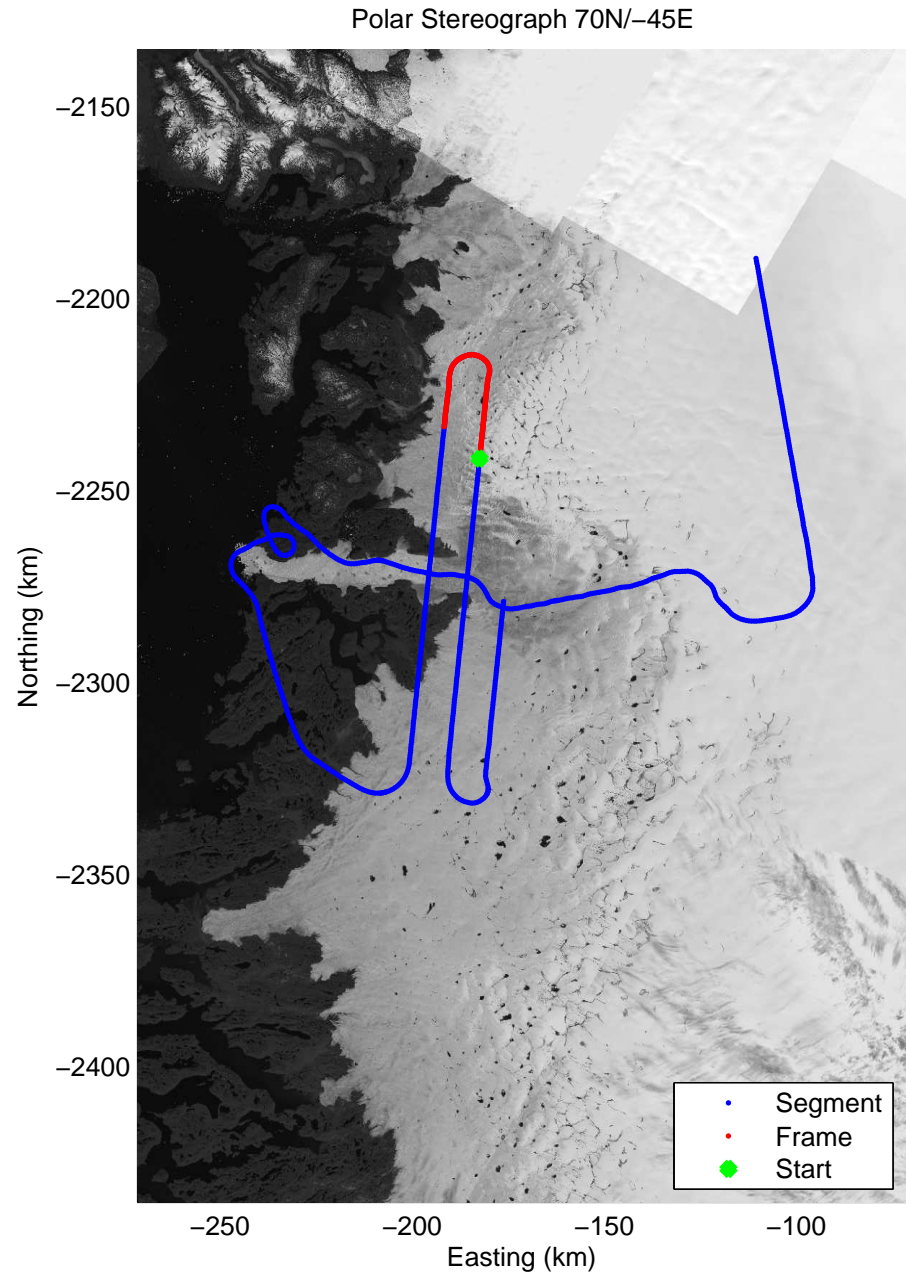

Data Frame ID: 20100514_03_004

0.00 km	10.46 km	20.89 km	Distance	31.34 km	41.78 km	52.22 km
69.450 N	69.544 N	69.637 N	Latitude	69.687 N	69.610 N	69.517 N
49.703 W	49.697 W	49.691 W	Longitude	49.844 W	49.947 W	49.955 W

Polar Stereograph 70N-45E

Data Frame ID: 20100514_03_005

0.00 km	10.47 km	20.93 km	Distance	31.39 km	41.86 km	52.30 km
69.535 N	69.441 N	69.348 N	Latitude	69.255 N	69.162 N	69.069 N
49.955 W	49.959 W	49.963 W	Longitude	49.968 W	49.972 W	49.977 W

Data Frame ID: 20100514_03_007

0.00 km	10.46 km	20.90 km	Distance	31.35 km	41.80 km	52.24 km
68.659 N	68.675 N	68.719 N	Latitude	68.789 N	68.874 N	68.960 N
50.124 W	50.369 W	50.596 W	Longitude	50.756 W	50.863 W	50.962 W