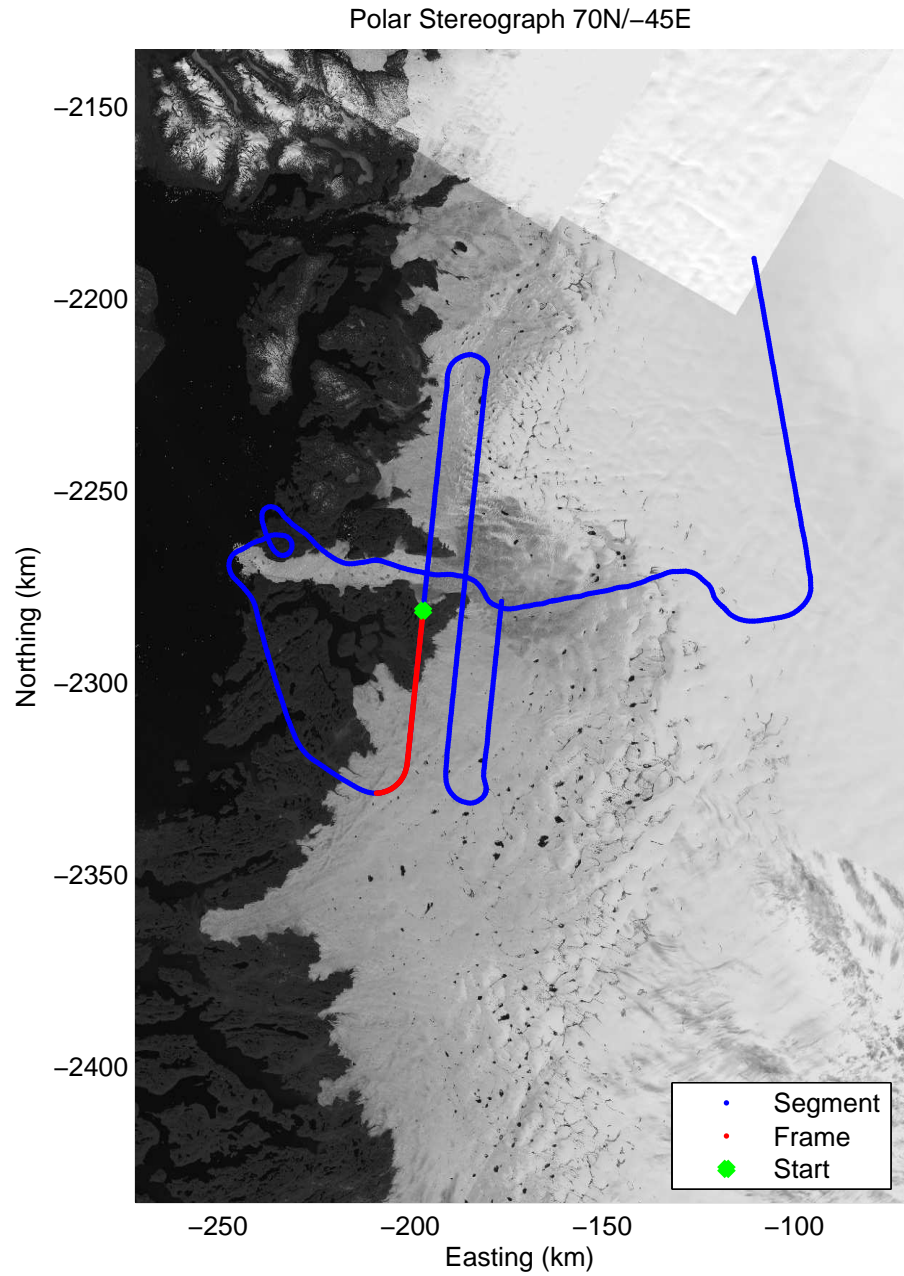

Polar Stereograph 70N-45E

Data Frame ID: 20100514_03_005

0.00 km	10.47 km	20.93 km	Distance	31.39 km	41.86 km	52.30 km
69.535 N	69.441 N	69.348 N	Latitude	69.255 N	69.162 N	69.069 N
49.955 W	49.959 W	49.963 W	Longitude	49.968 W	49.972 W	49.977 W

Data Frame ID: 20100514_03_005

0.00 km
69.535 N
49.955 W

10.47 km
69.441 N
49.959 W

20.93 km
69.348 N
49.963 W

Distance
Latitude
Longitude

31.39 km
69.255 N
49.968 W

41.86 km
69.162 N
49.972 W

52.30 km
69.069 N
49.977 W

Data Frame ID: 20100514_03_006

Data Frame ID: 20100514_03_006

0.00 km	10.47 km	20.93 km	Distance	31.39 km	41.85 km	52.30 km
69.087 N	68.994 N	68.900 N	Latitude	68.807 N	68.714 N	68.655 N
49.976 W	49.980 W	49.984 W	Longitude	49.988 W	49.997 W	50.171 W

Data Frame ID: 20100514_03_007

0.00 km	10.46 km	20.90 km	Distance	31.35 km	41.80 km	52.24 km
68.659 N	68.675 N	68.719 N	Latitude	68.789 N	68.874 N	68.960 N
50.124 W	50.369 W	50.596 W	Longitude	50.756 W	50.863 W	50.962 W