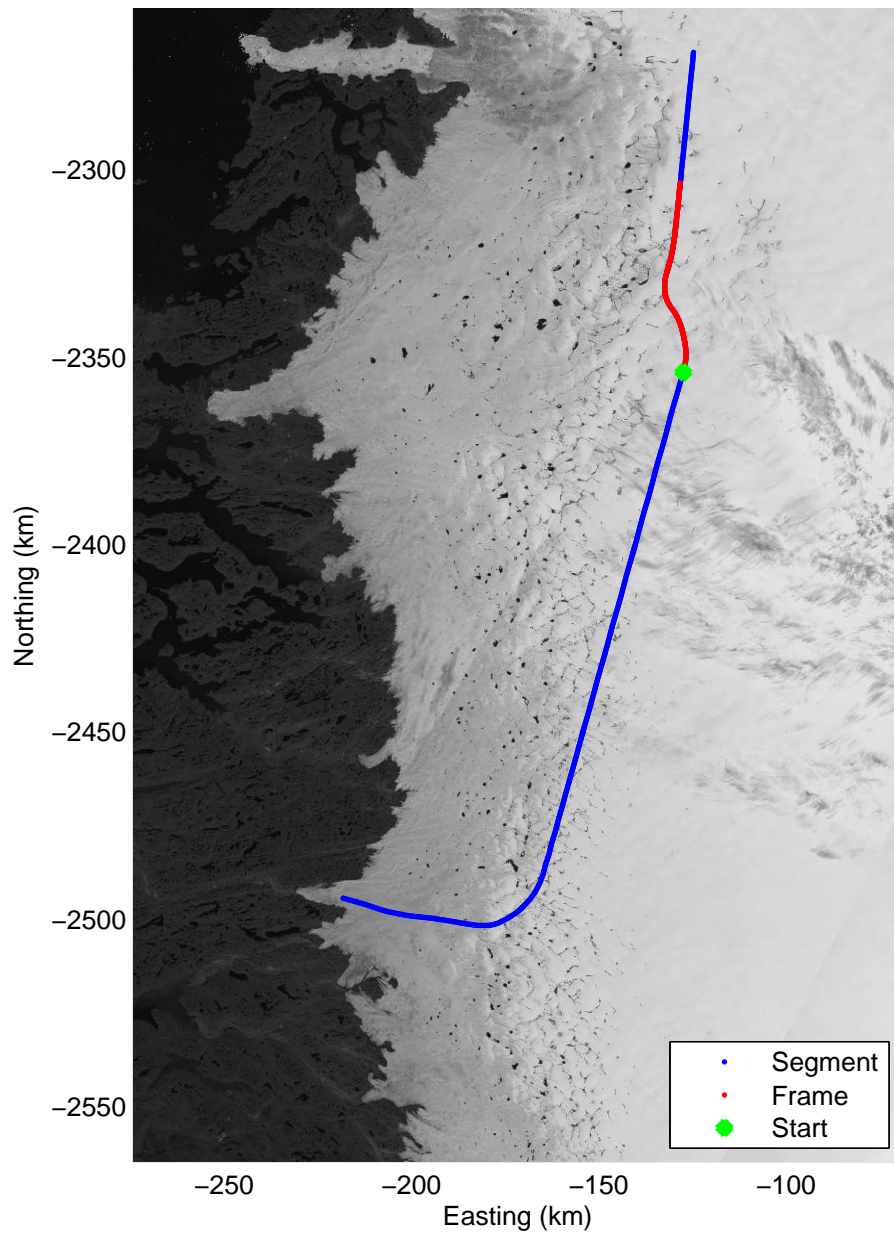

Polar Stereograph 70N/-45E

Data Frame ID: 20100514\_01\_001

Data Frame ID: 20100514\_01\_001

0.00 km	10.17 km	20.32 km	Distance	30.49 km	40.64 km	50.80 km
67.178 N	67.160 N	67.149 N	Latitude	67.144 N	67.143 N	67.194 N
50.053 W	49.825 W	49.594 W	Longitude	49.362 W	49.130 W	48.941 W

Polar Stereograph 70N/-45E

Data Frame ID: 20100514\_01\_002

0.00 km  
67.181 N  
48.972 W

10.42 km  
67.259 N  
48.847 W

20.83 km  
67.350 N  
48.796 W

Distance  
Latitude  
Longitude

31.25 km  
67.441 N  
48.744 W

Polar Stereograph 70N/-45E

Data Frame ID: 20100514\_01\_005

0.00 km	10.41 km	20.82 km	Distance	31.21 km	41.62 km	52.02 km
68.482 N	68.574 N	68.655 N	Latitude	68.747 N	68.839 N	68.932 N
48.149 W	48.164 W	48.285 W	Longitude	48.275 W	48.250 W	48.237 W