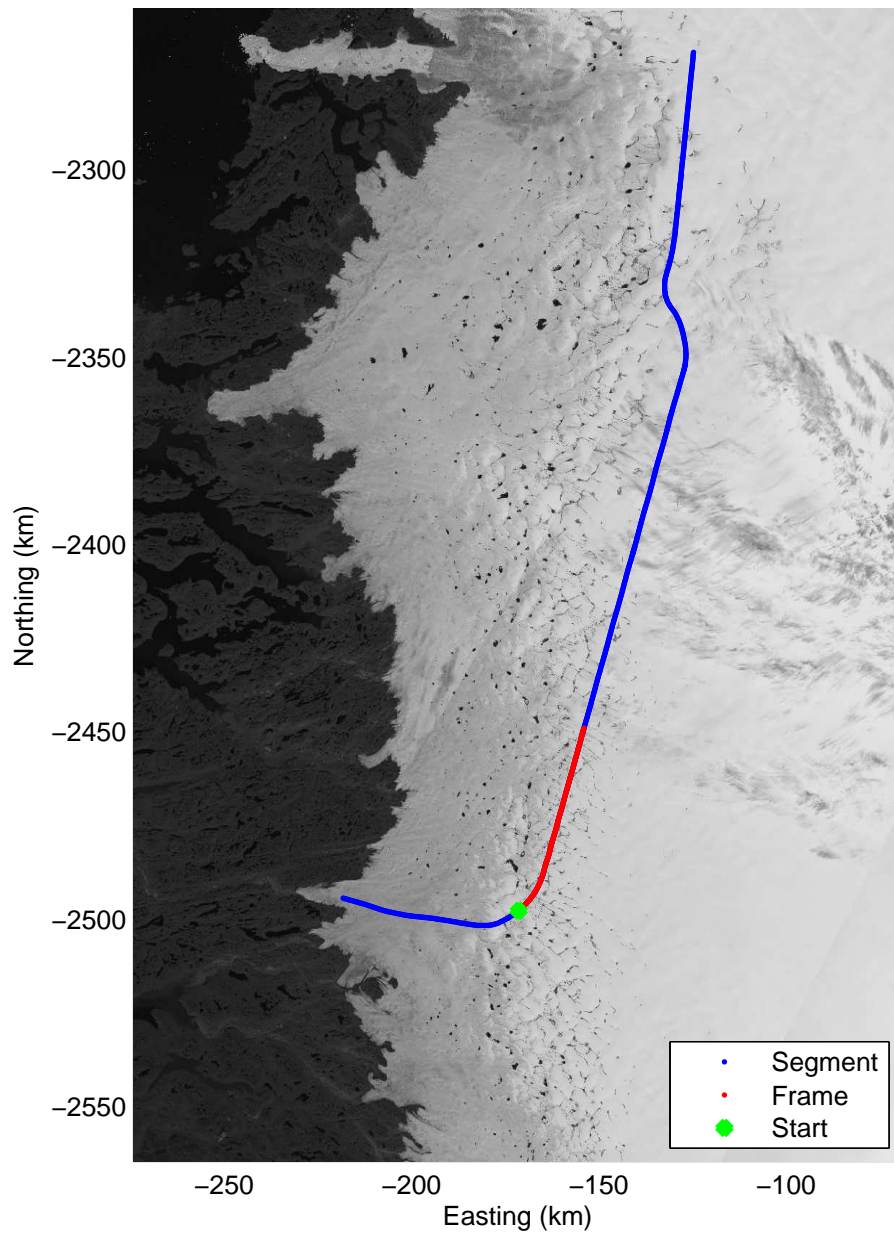

Polar Stereograph 70N/-45E

Data Frame ID: 20100514\_01\_001

Data Frame ID: 20100514\_01\_001

0.00 km	10.17 km	20.32 km	Distance	30.49 km	40.64 km	50.80 km
67.178 N	67.160 N	67.149 N	Latitude	67.144 N	67.143 N	67.194 N
50.053 W	49.825 W	49.594 W	Longitude	49.362 W	49.130 W	48.941 W

Polar Stereograph 70N/-45E

Data Frame ID: 20100514\_01\_002

0.00 km  
67.181 N  
48.972 W

10.42 km  
67.259 N  
48.847 W

20.83 km  
67.350 N  
48.796 W

Distance  
Latitude  
Longitude

31.25 km  
67.441 N  
48.744 W

Polar Stereograph 70N/-45E

Data Frame ID: 20100514\_01\_005

0.00 km	10.41 km	20.82 km	Distance	31.21 km	41.62 km	52.02 km
68.482 N	68.574 N	68.655 N	Latitude	68.747 N	68.839 N	68.932 N
48.149 W	48.164 W	48.285 W	Longitude	48.275 W	48.250 W	48.237 W

Data Frame ID: 20100514\_01\_006

Data Frame ID: 20100514\_01\_006

0.00 km	7.42 km	14.83 km	Distance	22.22 km	29.65 km	37.04 km
68.915 N	68.981 N	69.047 N	Latitude	69.113 N	69.180 N	69.246 N
48.240 W	48.232 W	48.223 W	Longitude	48.215 W	48.206 W	48.198 W