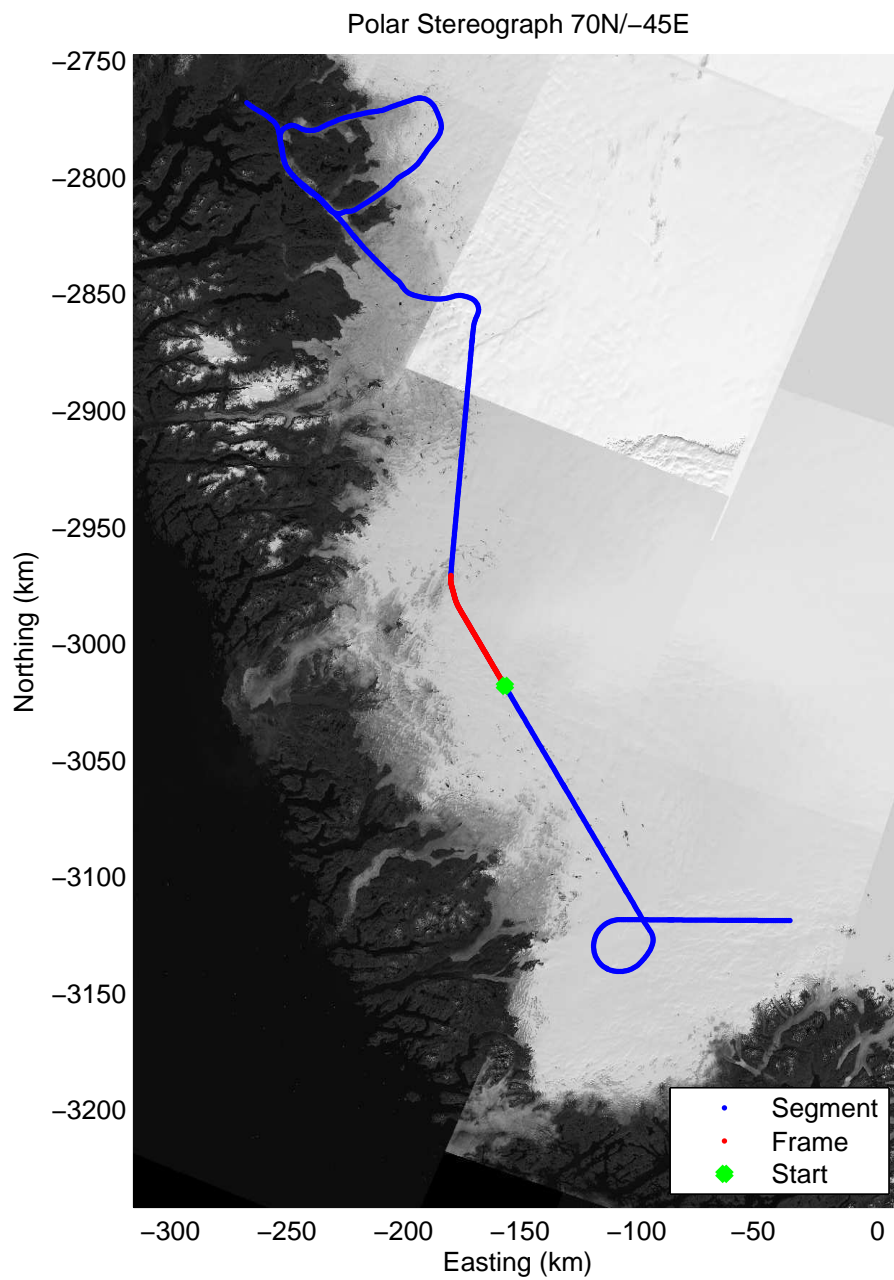

Data Frame ID: 20100513\_04\_001

Data Frame ID: 20100513\_04\_001

0.00 km	10.15 km	20.29 km	Distance	30.43 km	40.58 km	50.72 km
61.768 N	61.767 N	61.766 N	Latitude	61.765 N	61.763 N	61.761 N
45.688 W	45.878 W	46.069 W	Longitude	46.261 W	46.452 W	46.643 W

Data Frame ID: 20100513\_04\_005

Data Frame ID: 20100513\_04\_006

Data Frame ID: 20100513\_04\_006

Data Frame ID: 20100513\_04\_007

0.00 km	10.45 km	20.90 km	Distance	31.34 km	41.78 km	52.21 km
62.995 N	63.088 N	63.182 N	Latitude	63.275 N	63.368 N	63.461 N
48.522 W	48.520 W	48.514 W	Longitude	48.508 W	48.501 W	48.495 W