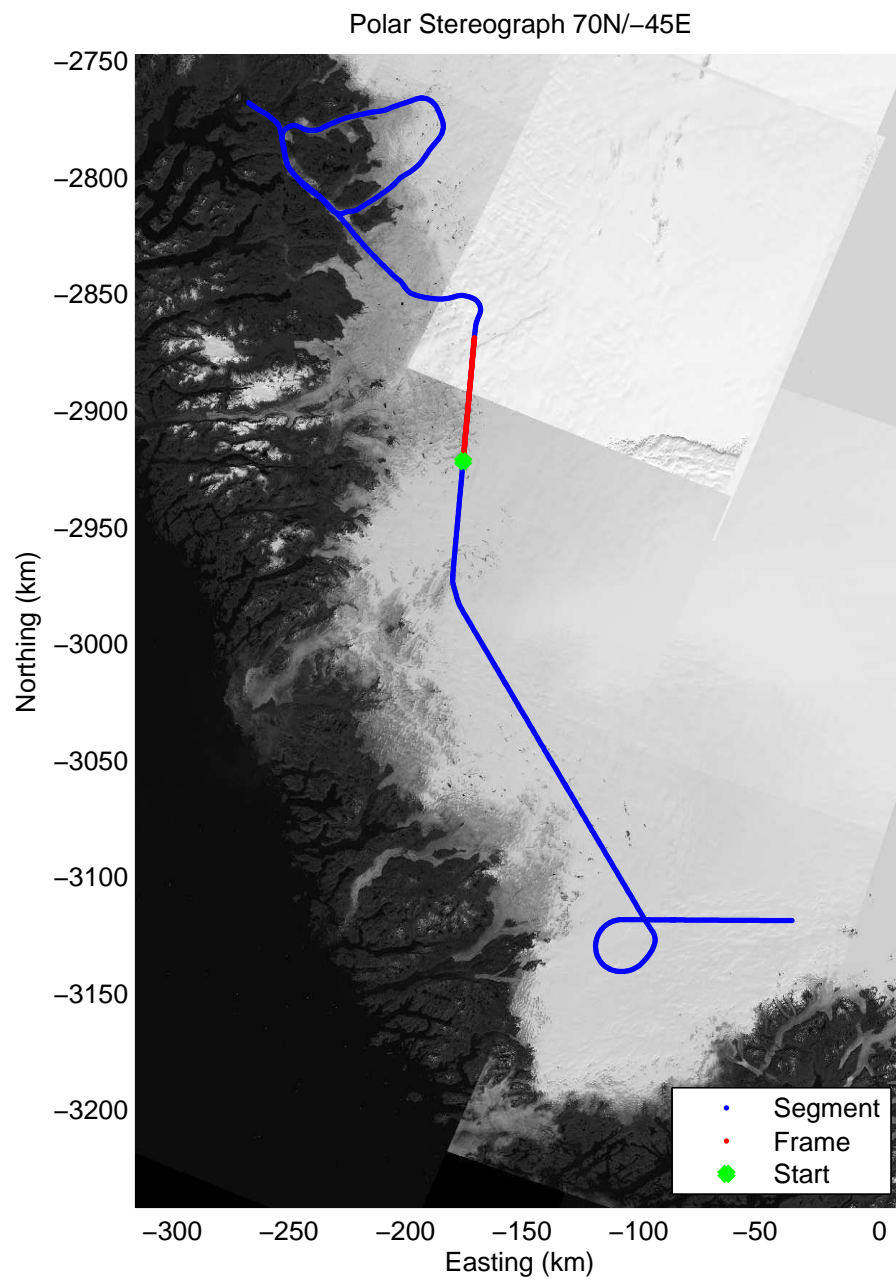

Data Frame ID: 20100513\_04\_005

Data Frame ID: 20100513\_04\_006

Data Frame ID: 20100513\_04\_006

Data Frame ID: 20100513\_04\_007

0.00 km	10.45 km	20.90 km	Distance	31.34 km	41.78 km	52.21 km
62.995 N	63.088 N	63.182 N	Latitude	63.275 N	63.368 N	63.461 N
48.522 W	48.520 W	48.514 W	Longitude	48.508 W	48.501 W	48.495 W

Data Frame ID: 20100513\_04\_007

0.00 km	10.45 km	20.90 km	Distance	31.34 km	41.78 km	52.21 km
62.995 N	63.088 N	63.182 N	Latitude	63.275 N	63.368 N	63.461 N
48.522 W	48.520 W	48.514 W	Longitude	48.508 W	48.501 W	48.495 W