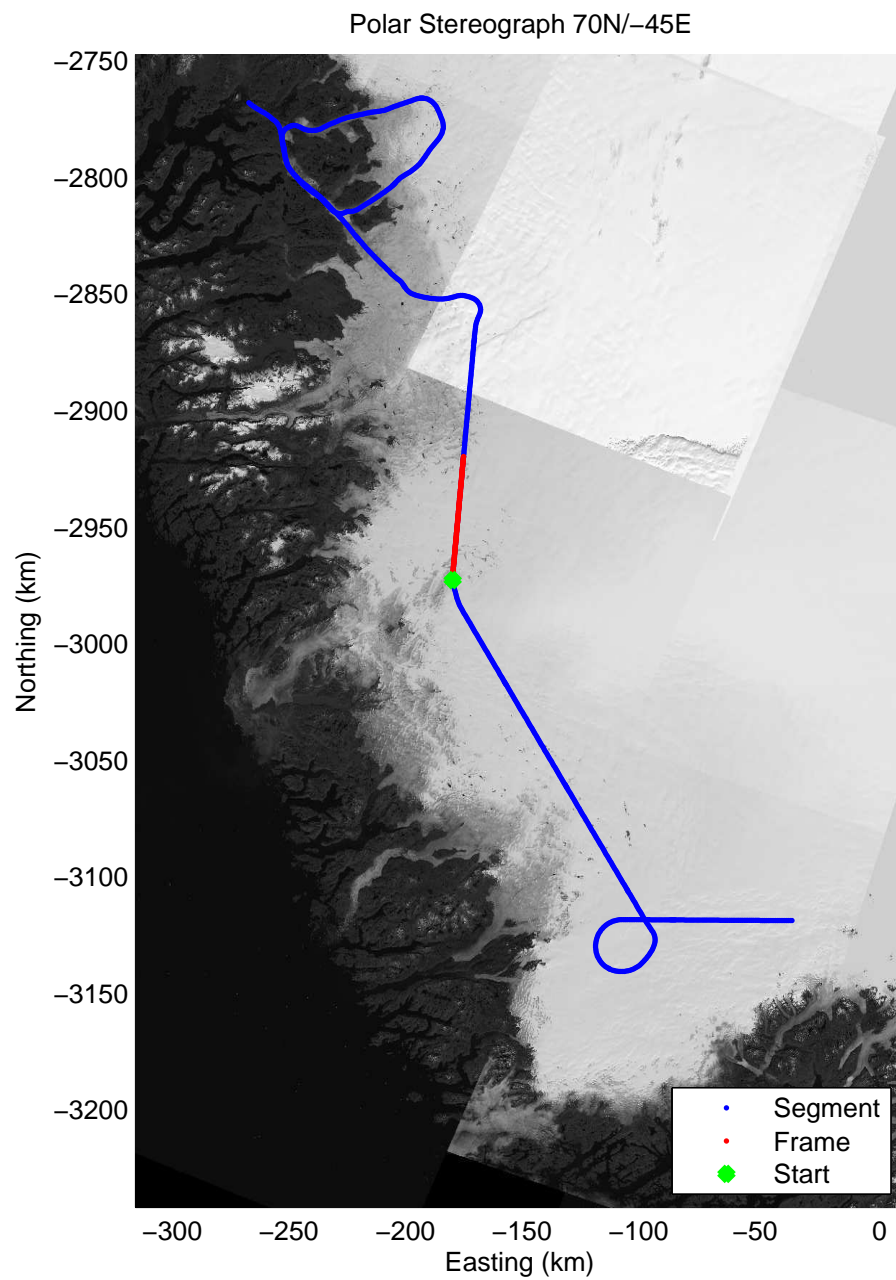

Data Frame ID: 20100513\_04\_005

Data Frame ID: 20100513\_04\_006

Data Frame ID: 20100513\_04\_006

Data Frame ID: 20100513\_04\_007

0.00 km	10.45 km	20.90 km	Distance	31.34 km	41.78 km	52.21 km
62.995 N	63.088 N	63.182 N	Latitude	63.275 N	63.368 N	63.461 N
48.522 W	48.520 W	48.514 W	Longitude	48.508 W	48.501 W	48.495 W

Data Frame ID: 20100513\_04\_007

0.00 km	10.45 km	20.90 km	Distance	31.34 km	41.78 km	52.21 km
62.995 N	63.088 N	63.182 N	Latitude	63.275 N	63.368 N	63.461 N
48.522 W	48.520 W	48.514 W	Longitude	48.508 W	48.501 W	48.495 W