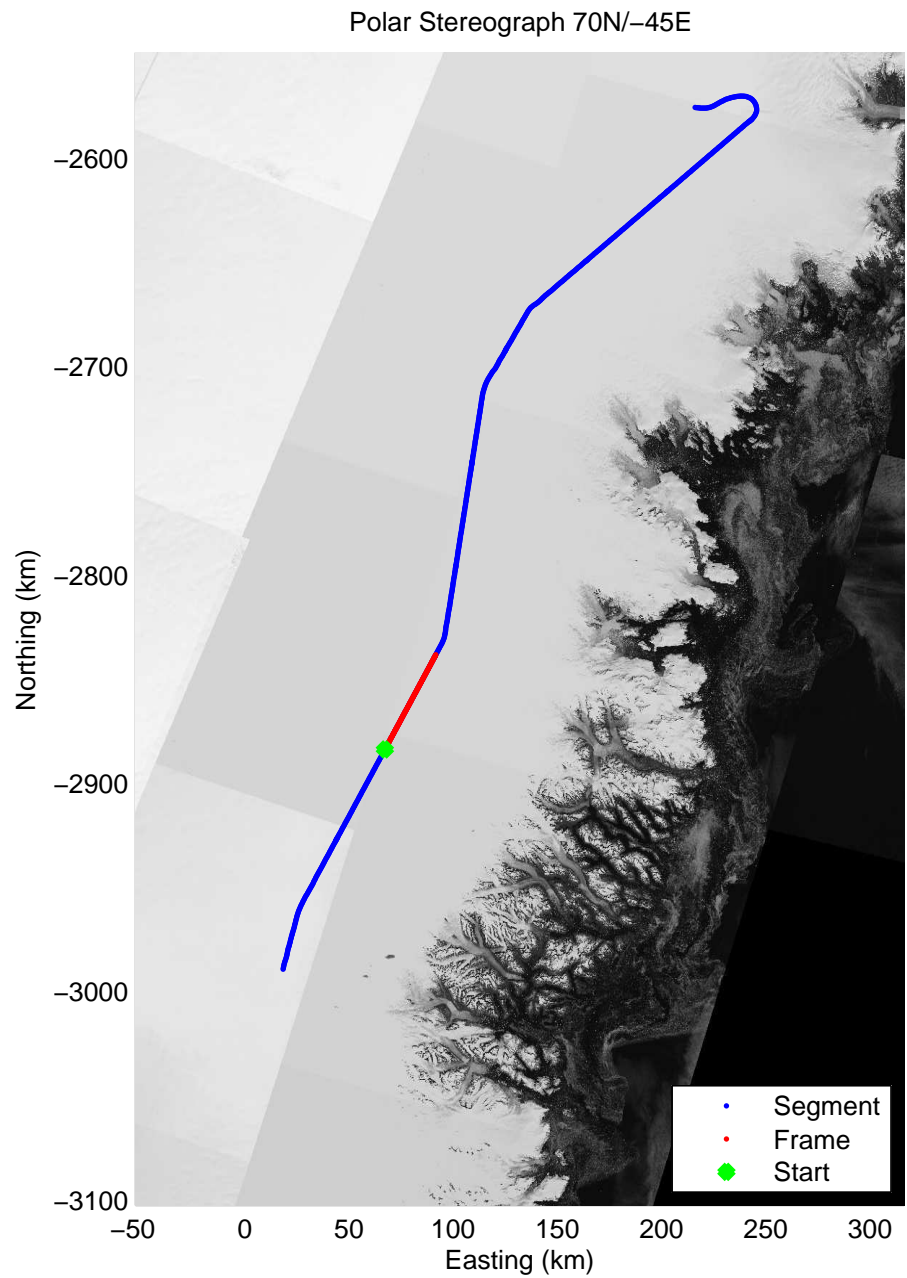

Data Frame ID: 20100512_02_002

0.00 km	10.22 km	20.43 km	Distance	30.64 km	40.86 km	51.07 km
63.435 N	63.515 N	63.595 N	Latitude	63.675 N	63.754 N	63.834 N
44.149 W	44.048 W	43.948 W	Longitude	43.847 W	43.745 W	43.643 W