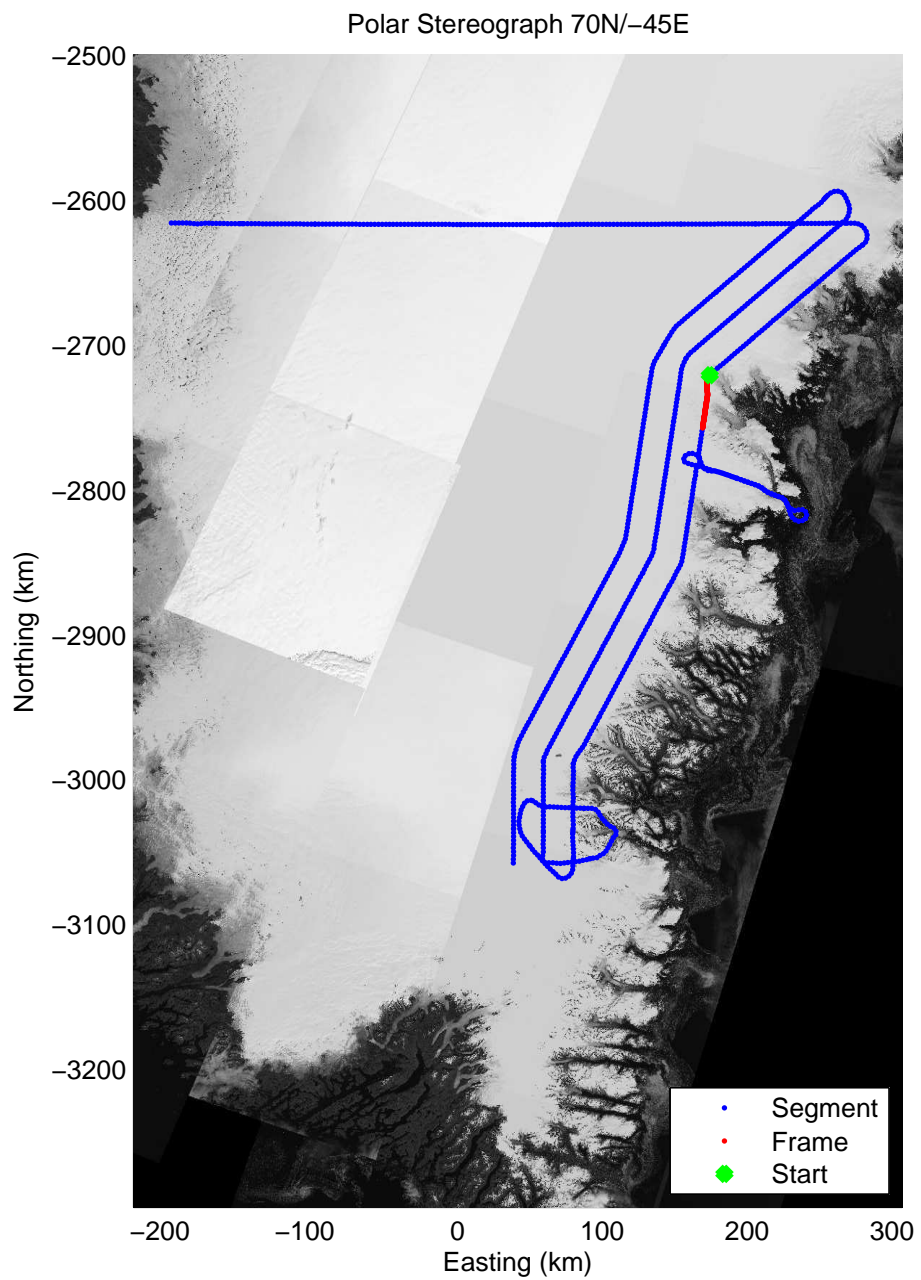

Data Frame ID: 20100512_01_012

Data Frame ID: 20100512_01_013

Data Frame ID: 20100512_01_013

0.00 km	8.45 km	16.90 km	Distance	25.35 km	33.80 km	42.23 km
65.426 N	65.381 N	65.336 N	Latitude	65.290 N	65.247 N	65.197 N
40.645 W	40.790 W	40.938 W	Longitude	41.081 W	41.227 W	41.361 W