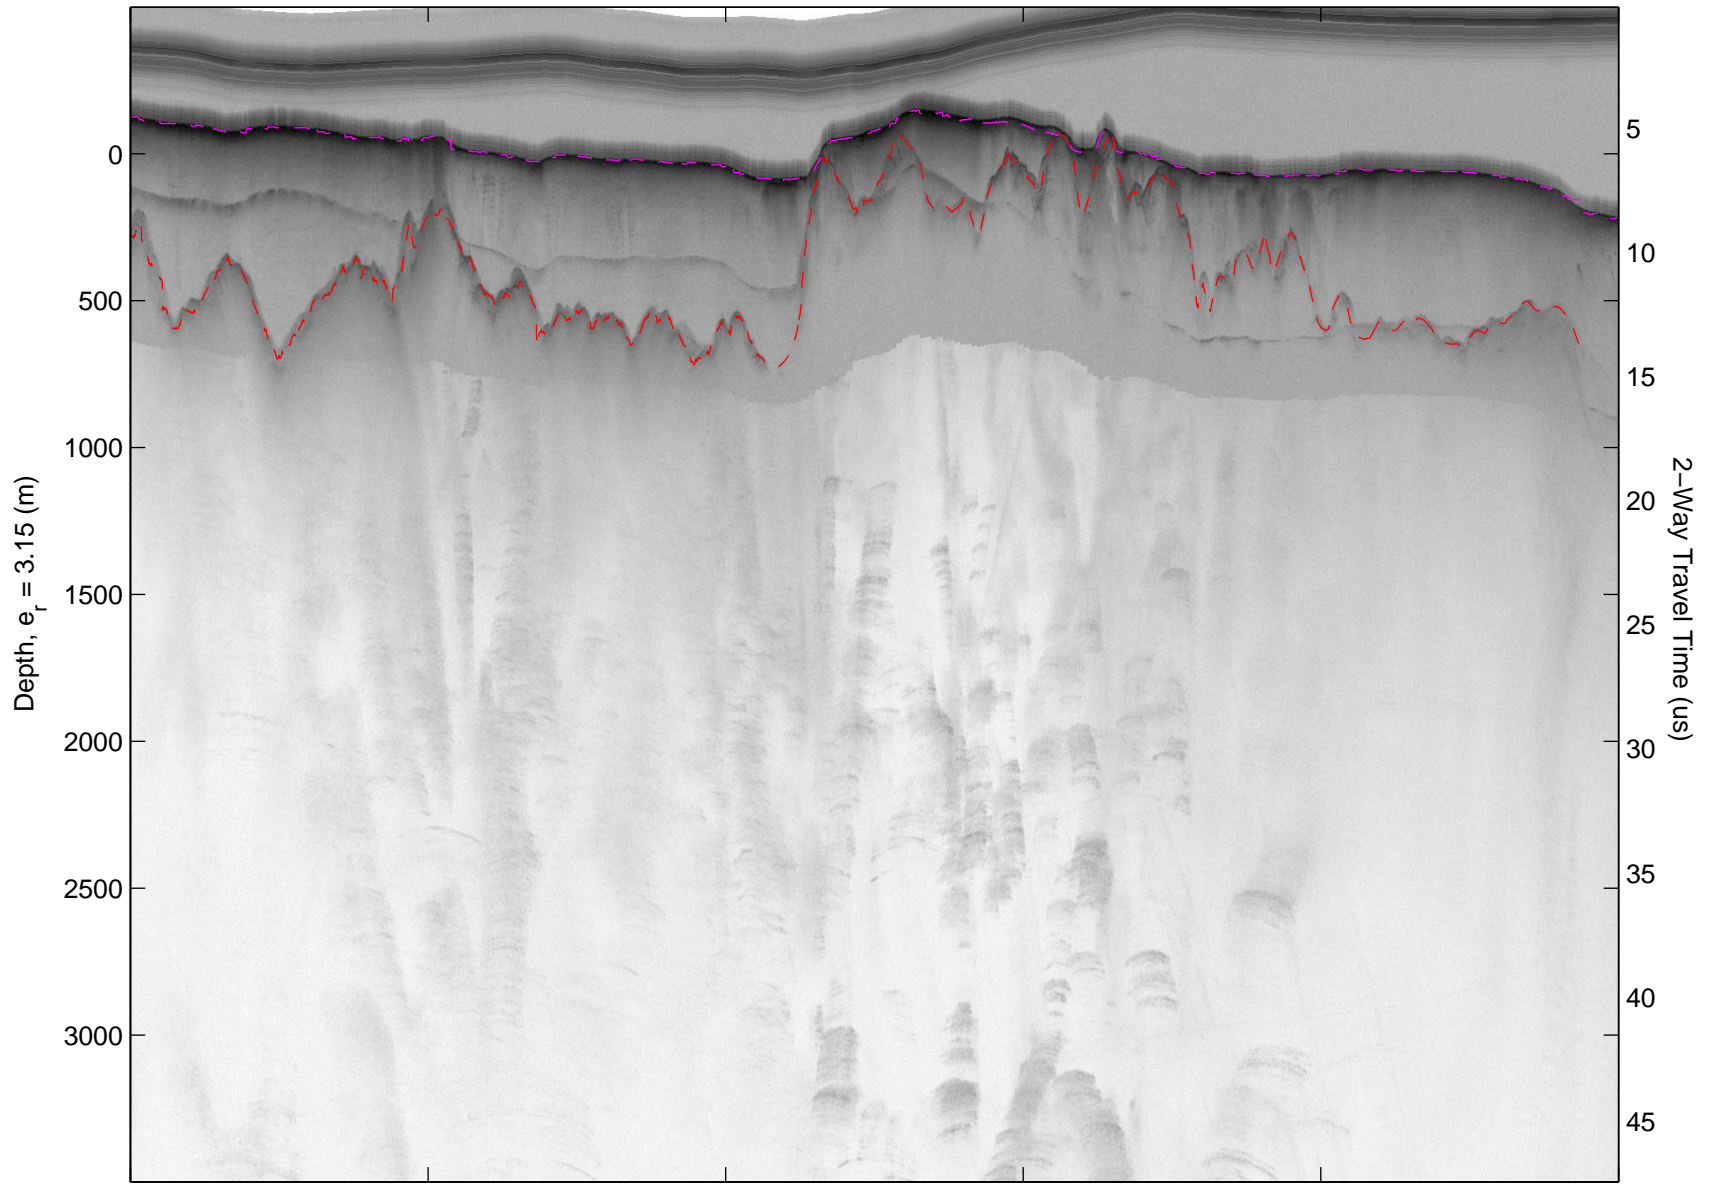

Data Frame ID: 20100512_01_024

0.00 km	7.89 km	15.77 km	Distance	23.65 km	31.53 km	39.40 km
63.184 N	63.123 N	63.062 N	Latitude	63.001 N	62.945 N	62.880 N
43.088 W	43.166 W	43.245 W	Longitude	43.322 W	43.416 W	43.470 W