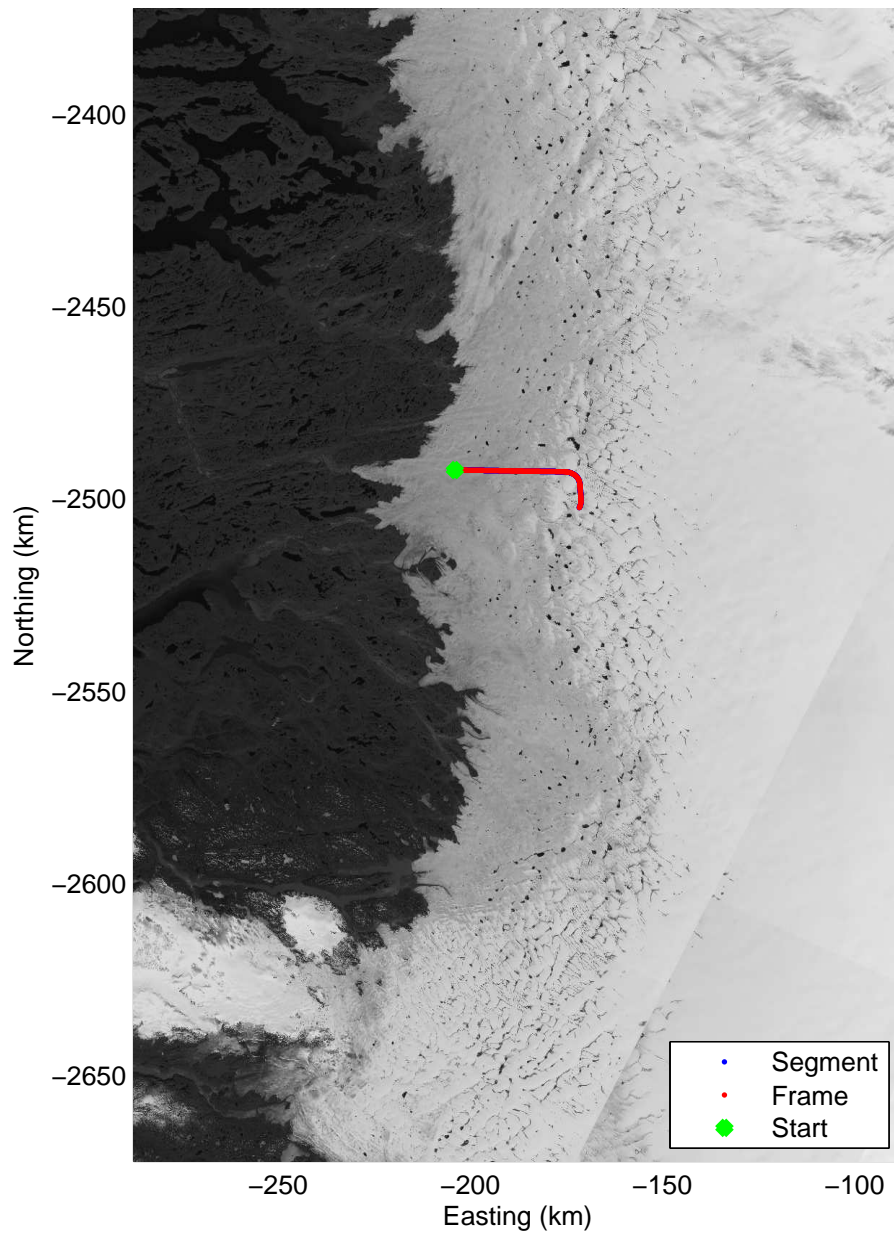

Polar Stereograph 70N/-45E

Data Frame ID: 20100510_07_001

Data Frame ID: 20100510_07_001

0.00 km	8.02 km	16.05 km	Distance	24.08 km	32.10 km	40.11 km
67.205 N	67.210 N	67.215 N	Latitude	67.219 N	67.210 N	67.141 N
49.725 W	49.541 W	49.356 W	Longitude	49.171 W	48.994 W	48.969 W