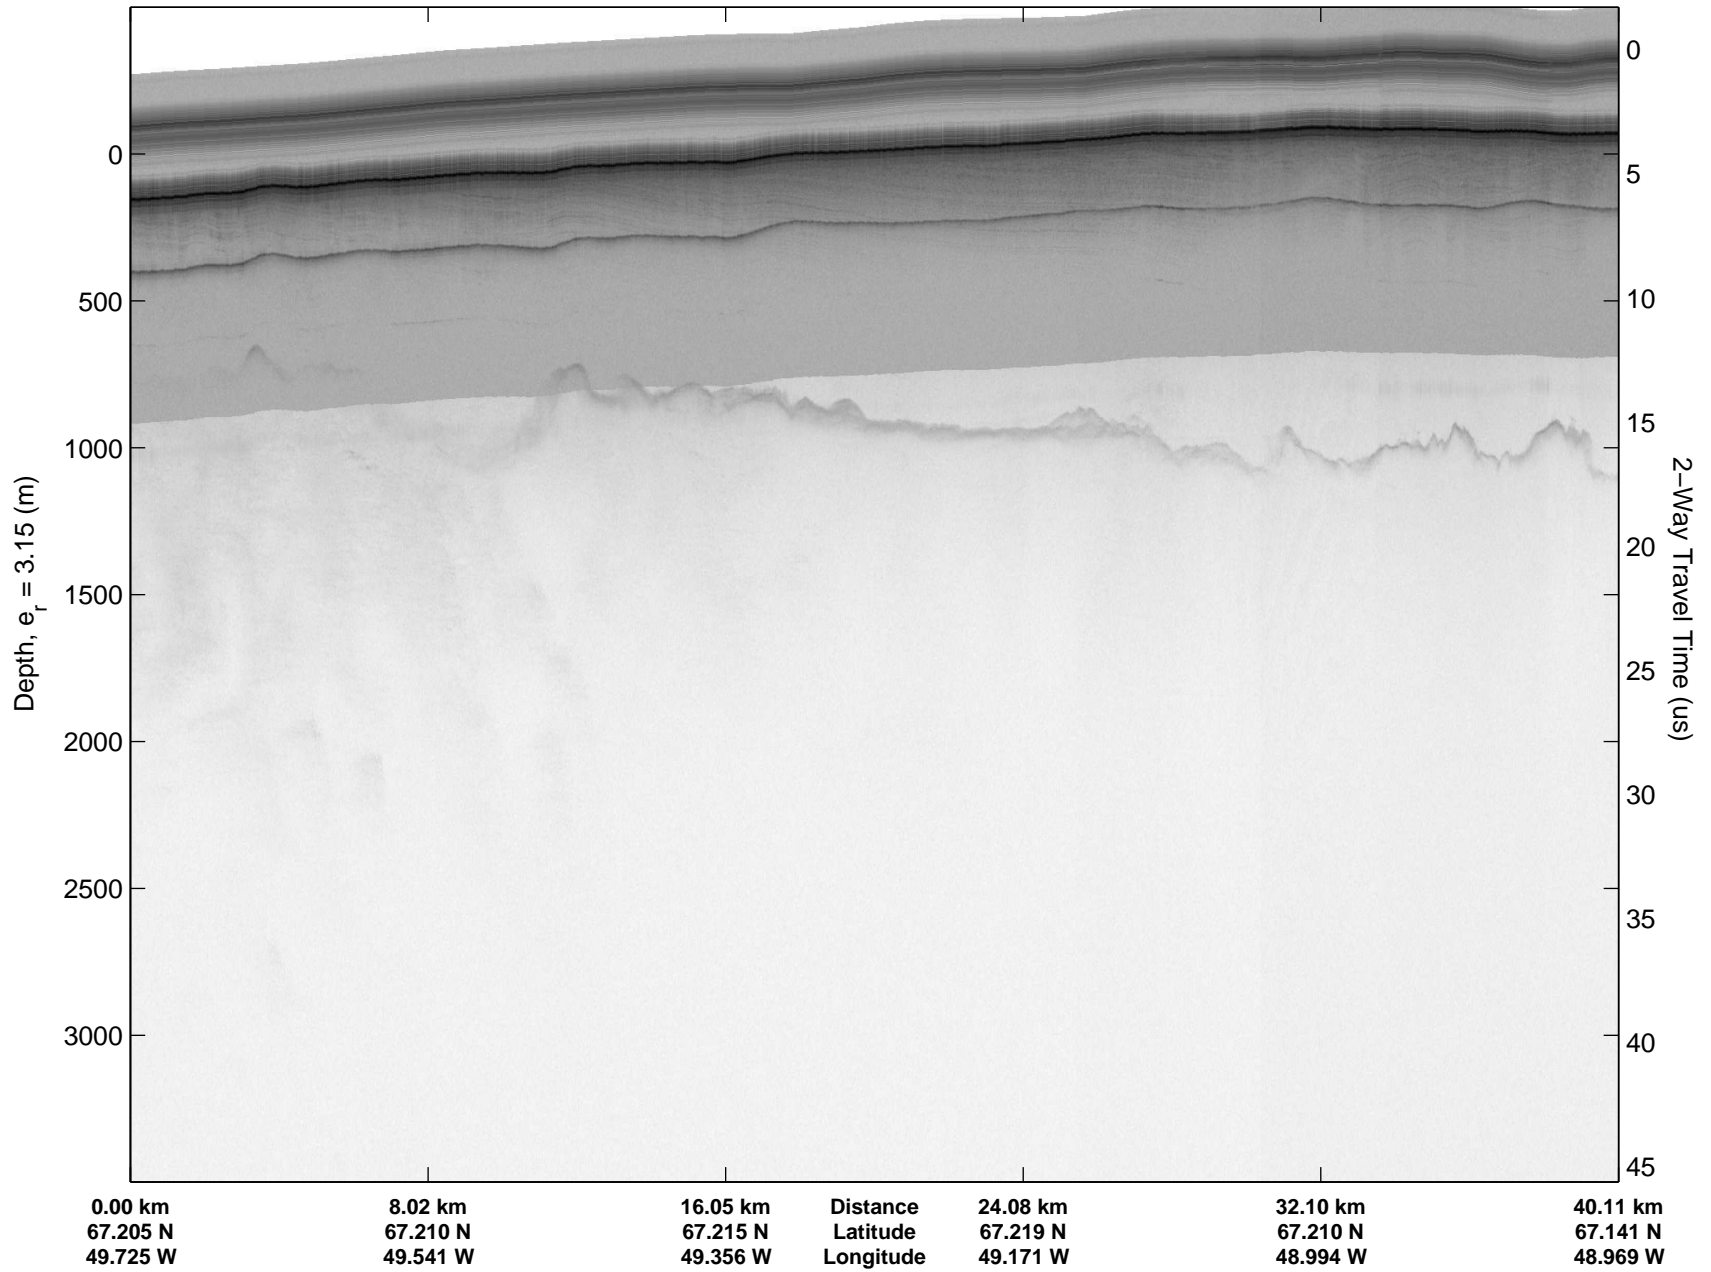

Polar Stereograph 70N/-45E

Data Frame ID: 20100510_07_001

Data Frame ID: 20100510_07_001

0.00 km	8.02 km	16.05 km	Distance	24.08 km	32.10 km	40.11 km
67.205 N	67.210 N	67.215 N	Latitude	67.219 N	67.210 N	67.141 N
49.725 W	49.541 W	49.356 W	Longitude	49.171 W	48.994 W	48.969 W