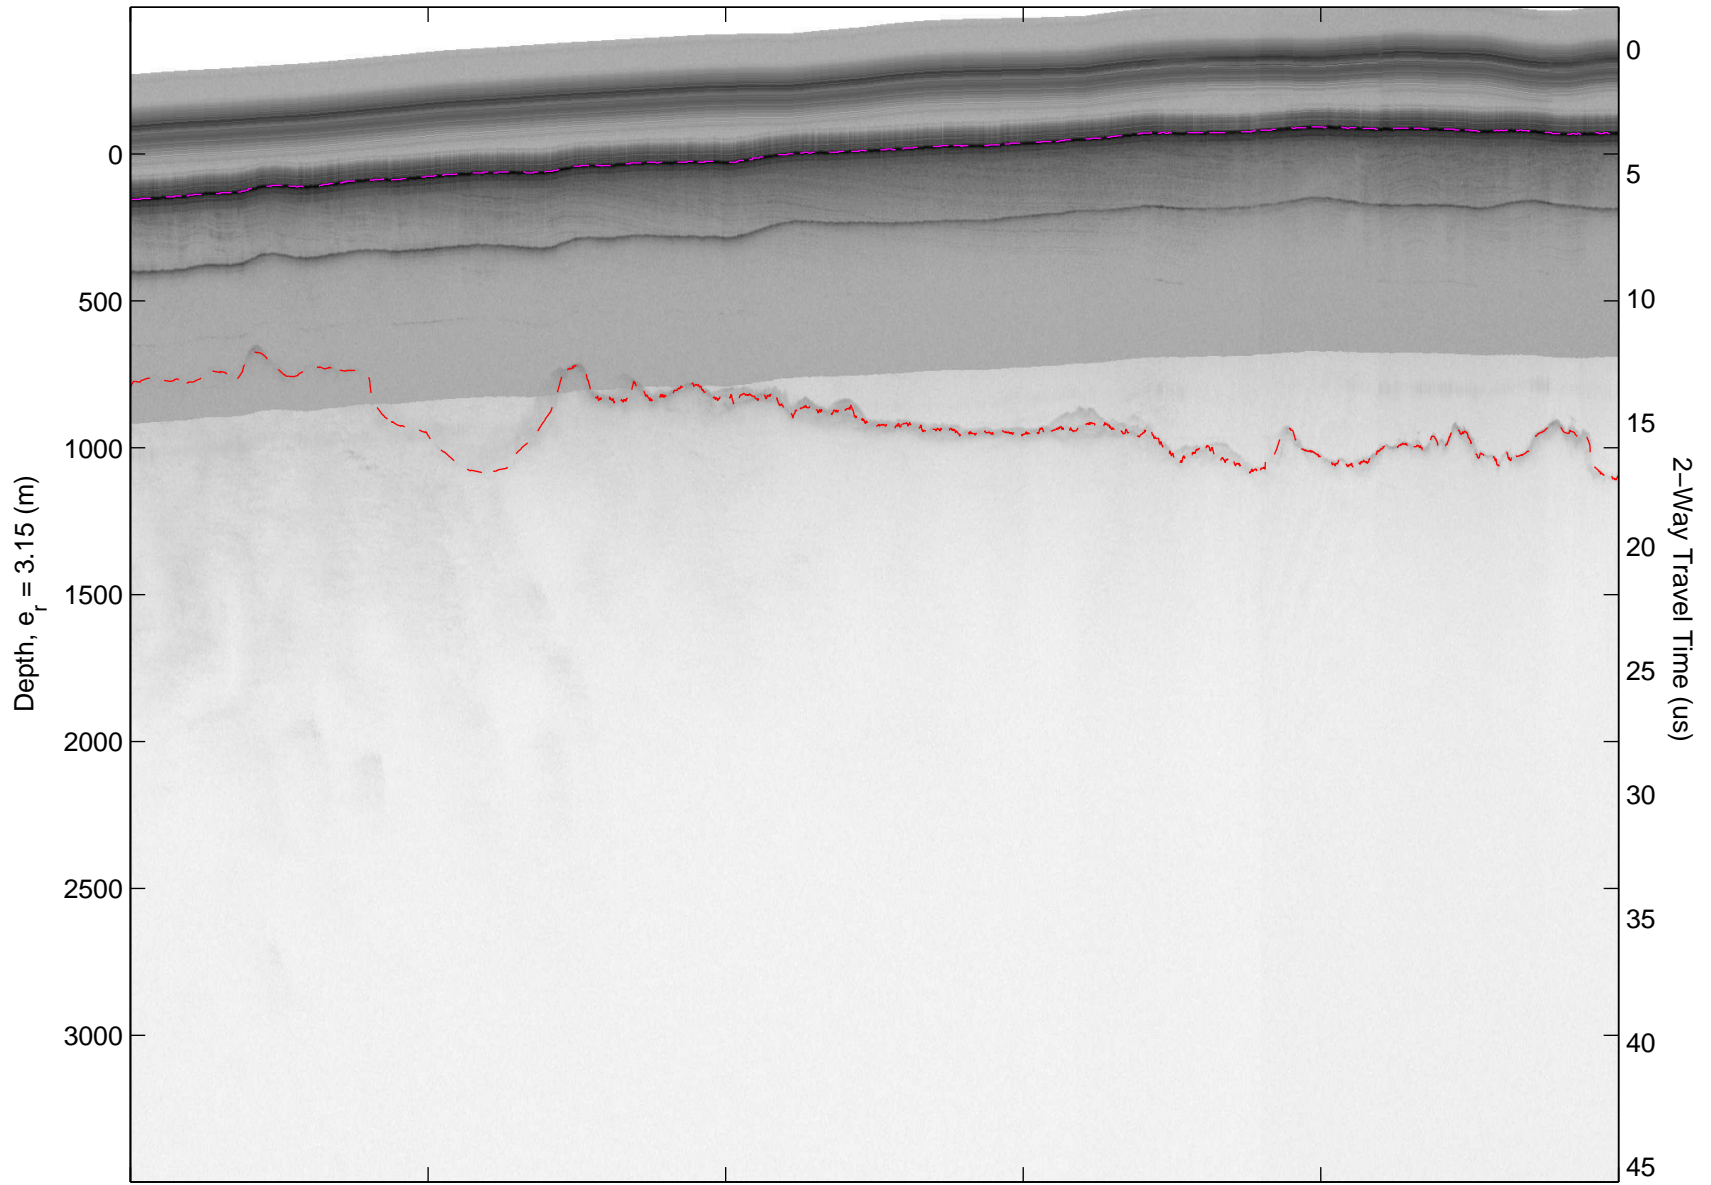

Polar Stereograph 70N/-45E

Data Frame ID: 20100510_07_001

Data Frame ID: 20100510_07_001

0.00 km	8.02 km	16.05 km	Distance	24.08 km	32.10 km	40.11 km
67.205 N	67.210 N	67.215 N	Latitude	67.219 N	67.210 N	67.141 N
49.725 W	49.541 W	49.356 W	Longitude	49.171 W	48.994 W	48.969 W