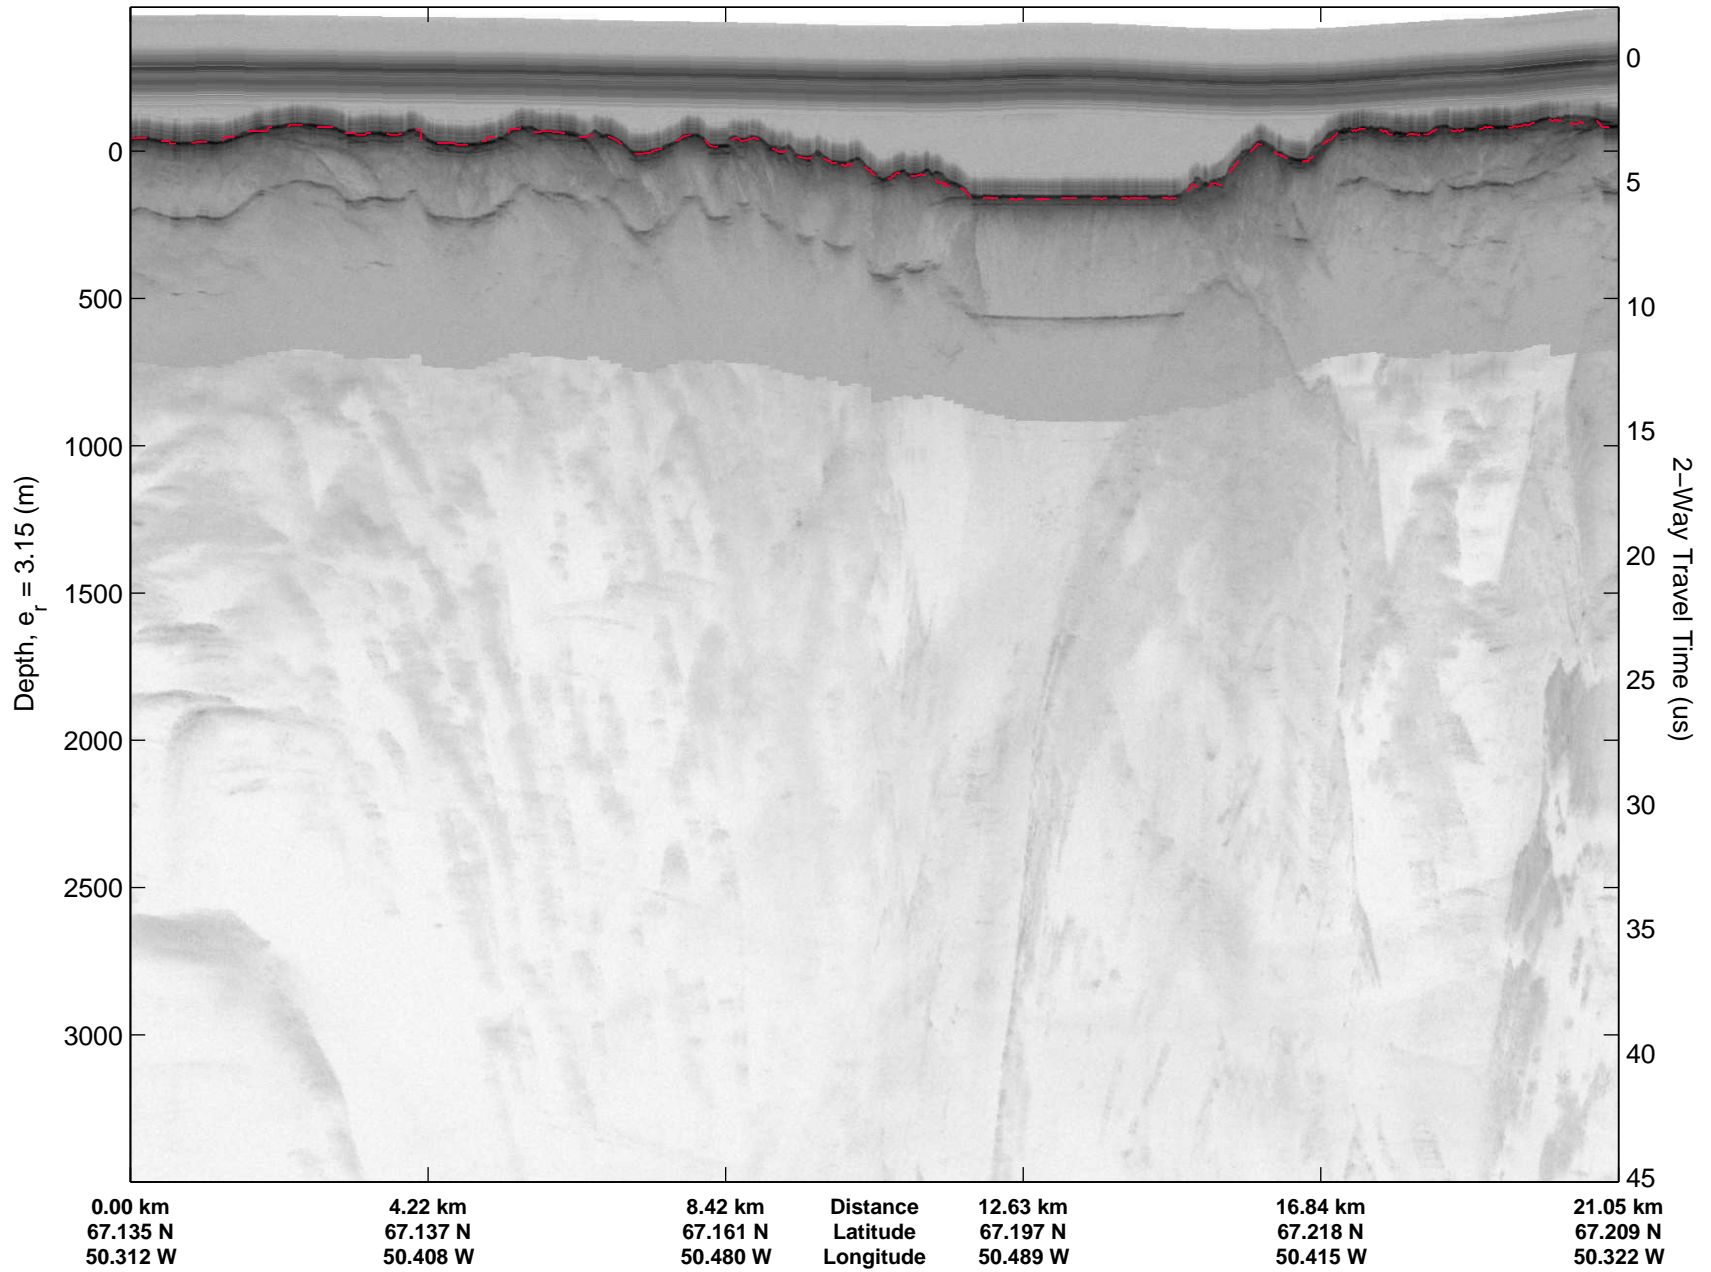

Polar Stereograph 70N/-45E

Data Frame ID: 20100510\_05\_001

Data Frame ID: 20100510\_05\_001

Polar Stereograph 70N/-45E

Data Frame ID: 20100510\_05\_002

Data Frame ID: 20100510\_05\_002

Polar Stereograph 70N/-45E

Data Frame ID: 20100510\_05\_003

Data Frame ID: 20100510\_05\_003

Polar Stereograph 70N/-45E

Data Frame ID: 20100510\_05\_004

Data Frame ID: 20100510\_05\_004

Polar Stereograph 70N/-45E

Data Frame ID: 20100510\_05\_005

Depth,  $e_r = 3.15$  (m)

2-Way Travel Time (us)

0.00 km	13.74 km	27.46 km	Distance	41.19 km	54.92 km	68.64 km
67.213 N	67.215 N	67.223 N	Latitude	67.231 N	67.238 N	67.185 N
50.366 W	50.052 W	49.737 W	Longitude	49.421 W	49.104 W	48.924 W

37.73 km  
67.134 N  
49.692 W

Data Frame ID: 20100510\_05\_006

0.00 km	7.55 km	15.09 km	Distance	22.65 km	30.20 km	37.73 km
67.202 N	67.147 N	67.146 N	Latitude	67.142 N	67.138 N	67.134 N
48.908 W	49.000 W	49.172 W	Longitude	49.345 W	49.519 W	49.692 W