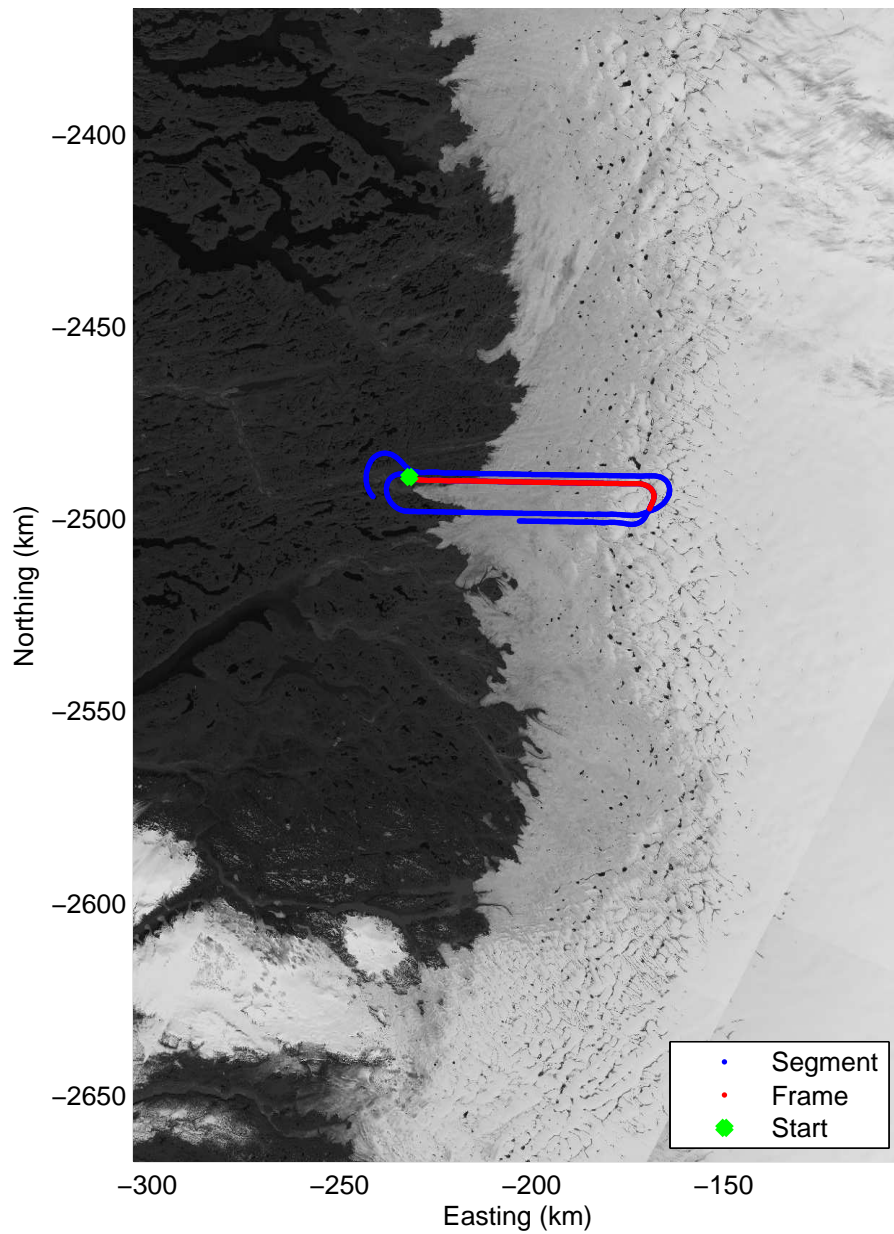

Data Frame ID: 20100510\_05\_003

Data Frame ID: 20100510\_05\_003

Polar Stereograph 70N/-45E

Data Frame ID: 20100510\_05\_004

Data Frame ID: 20100510\_05\_004

Polar Stereograph 70N/-45E

Data Frame ID: 20100510\_05\_005

Depth,  $e_r = 3.15$  (m)

2-Way Travel Time (us)

0.00 km	13.74 km	27.46 km	Distance	41.19 km	54.92 km	68.64 km
67.213 N	67.215 N	67.223 N	Latitude	67.231 N	67.238 N	67.185 N
50.366 W	50.052 W	49.737 W	Longitude	49.421 W	49.104 W	48.924 W

Data Frame ID: 20100510\_05\_005

0.00 km	13.74 km	27.46 km	Distance	41.19 km	54.92 km	68.64 km
67.213 N	67.215 N	67.223 N	Latitude	67.231 N	67.238 N	67.185 N
50.366 W	50.052 W	49.737 W	Longitude	49.421 W	49.104 W	48.924 W

37.73 km  
67.134 N  
49.692 W

Data Frame ID: 20100510\_05\_006

0.00 km	7.55 km	15.09 km	Distance	22.65 km	30.20 km	37.73 km
67.202 N	67.147 N	67.146 N	Latitude	67.142 N	67.138 N	67.134 N
48.908 W	49.000 W	49.172 W	Longitude	49.345 W	49.519 W	49.692 W