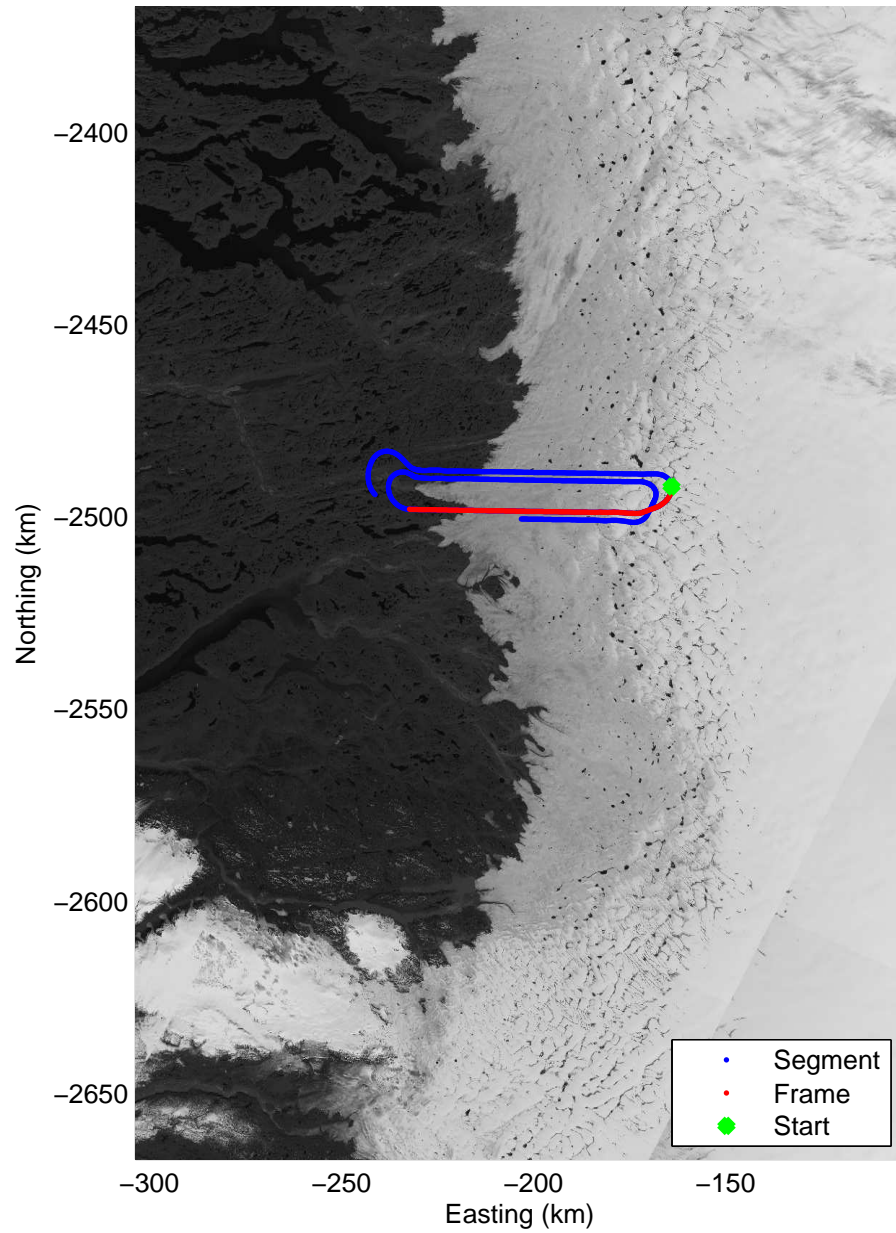

Polar Stereograph 70N/-45E

Data Frame ID: 20100510\_05\_001

Data Frame ID: 20100510\_05\_001

Polar Stereograph 70N/-45E

Data Frame ID: 20100510\_05\_002

Data Frame ID: 20100510\_05\_002

Polar Stereograph 70N/-45E

Data Frame ID: 20100510\_05\_003

Data Frame ID: 20100510\_05\_003

Polar Stereograph 70N/-45E

Data Frame ID: 20100510\_05\_004

Data Frame ID: 20100510\_05\_004

Polar Stereograph 70N/-45E

Data Frame ID: 20100510\_05\_005

Depth,  $e_r = 3.15$  (m)

2-Way Travel Time (us)

0.00 km	13.74 km	27.46 km	Distance	41.19 km	54.92 km	68.64 km
67.213 N	67.215 N	67.223 N	Latitude	67.231 N	67.238 N	67.185 N
50.366 W	50.052 W	49.737 W	Longitude	49.421 W	49.104 W	48.924 W

37.73 km  
67.134 N  
49.692 W

Data Frame ID: 20100510\_05\_006

0.00 km	7.55 km	15.09 km	Distance	22.65 km	30.20 km	37.73 km
67.202 N	67.147 N	67.146 N	Latitude	67.142 N	67.138 N	67.134 N
48.908 W	49.000 W	49.172 W	Longitude	49.345 W	49.519 W	49.692 W