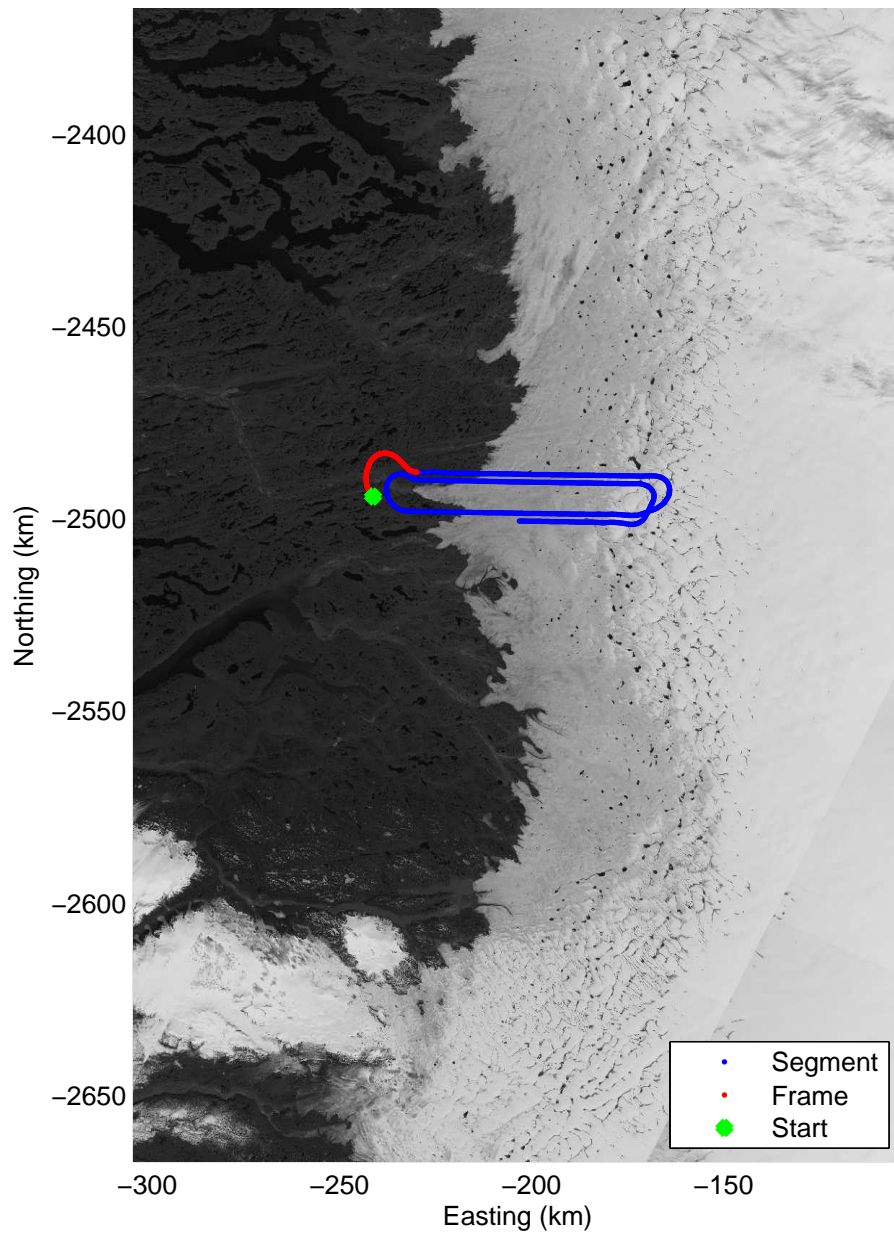

Polar Stereograph 70N/-45E

Data Frame ID: 20100510\_05\_001

Data Frame ID: 20100510\_05\_001

Polar Stereograph 70N/-45E

Data Frame ID: 20100510\_05\_002

Data Frame ID: 20100510\_05\_002

Polar Stereograph 70N/-45E

Depth,  $e_r = 3.15$  (m)

2-Way Travel Time (us)

0.00 km	13.74 km	27.46 km	Distance	41.19 km	54.92 km	68.64 km
67.213 N	67.215 N	67.223 N	Latitude	67.231 N	67.238 N	67.185 N
50.366 W	50.052 W	49.737 W	Longitude	49.421 W	49.104 W	48.924 W

Data Frame ID: 20100510\_05\_005

0.00 km	13.74 km	27.46 km	Distance	41.19 km	54.92 km	68.64 km
67.213 N	67.215 N	67.223 N	Latitude	67.231 N	67.238 N	67.185 N
50.366 W	50.052 W	49.737 W	Longitude	49.421 W	49.104 W	48.924 W

37.73 km  
67.134 N  
49.692 W

Data Frame ID: 20100510\_05\_006

0.00 km	7.55 km	15.09 km	Distance	22.65 km	30.20 km	37.73 km
67.202 N	67.147 N	67.146 N	Latitude	67.142 N	67.138 N	67.134 N
48.908 W	49.000 W	49.172 W	Longitude	49.345 W	49.519 W	49.692 W