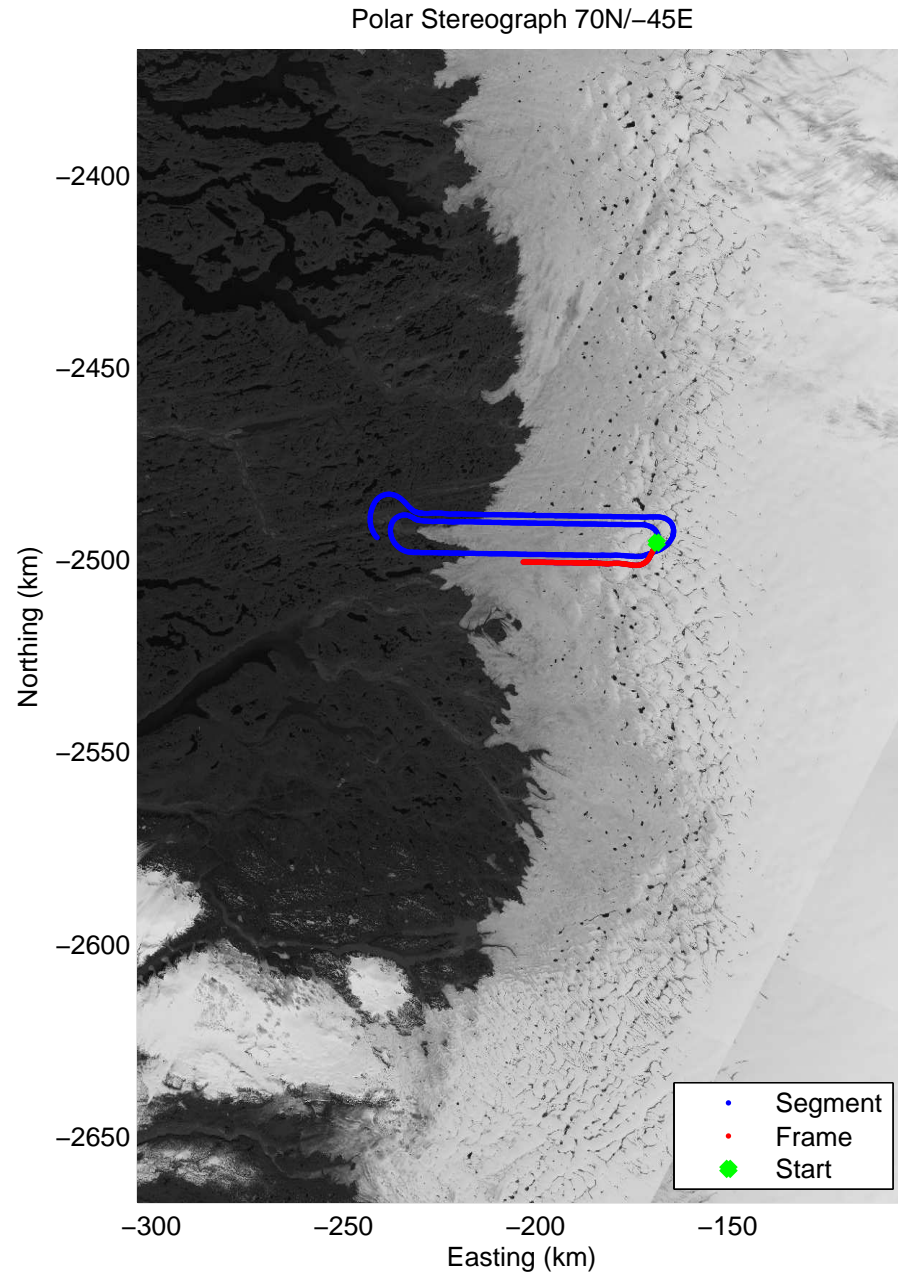

Data Frame ID: 20100510\_05\_003

Data Frame ID: 20100510\_05\_003

Polar Stereograph 70N/-45E

Data Frame ID: 20100510\_05\_004

Data Frame ID: 20100510\_05\_004

Polar Stereograph 70N/-45E

Data Frame ID: 20100510\_05\_005

Depth,  $e_r = 3.15$  (m)

2-Way Travel Time (us)

0.00 km	13.74 km	27.46 km	Distance	41.19 km	54.92 km	68.64 km
67.213 N	67.215 N	67.223 N	Latitude	67.231 N	67.238 N	67.185 N
50.366 W	50.052 W	49.737 W	Longitude	49.421 W	49.104 W	48.924 W

Data Frame ID: 20100510\_05\_005

0.00 km	13.74 km	27.46 km	Distance	41.19 km	54.92 km	68.64 km
67.213 N	67.215 N	67.223 N	Latitude	67.231 N	67.238 N	67.185 N
50.366 W	50.052 W	49.737 W	Longitude	49.421 W	49.104 W	48.924 W

37.73 km  
67.134 N  
49.692 W

Data Frame ID: 20100510\_05\_006

0.00 km	7.55 km	15.09 km	Distance	22.65 km	30.20 km	37.73 km
67.202 N	67.147 N	67.146 N	Latitude	67.142 N	67.138 N	67.134 N
48.908 W	49.000 W	49.172 W	Longitude	49.345 W	49.519 W	49.692 W