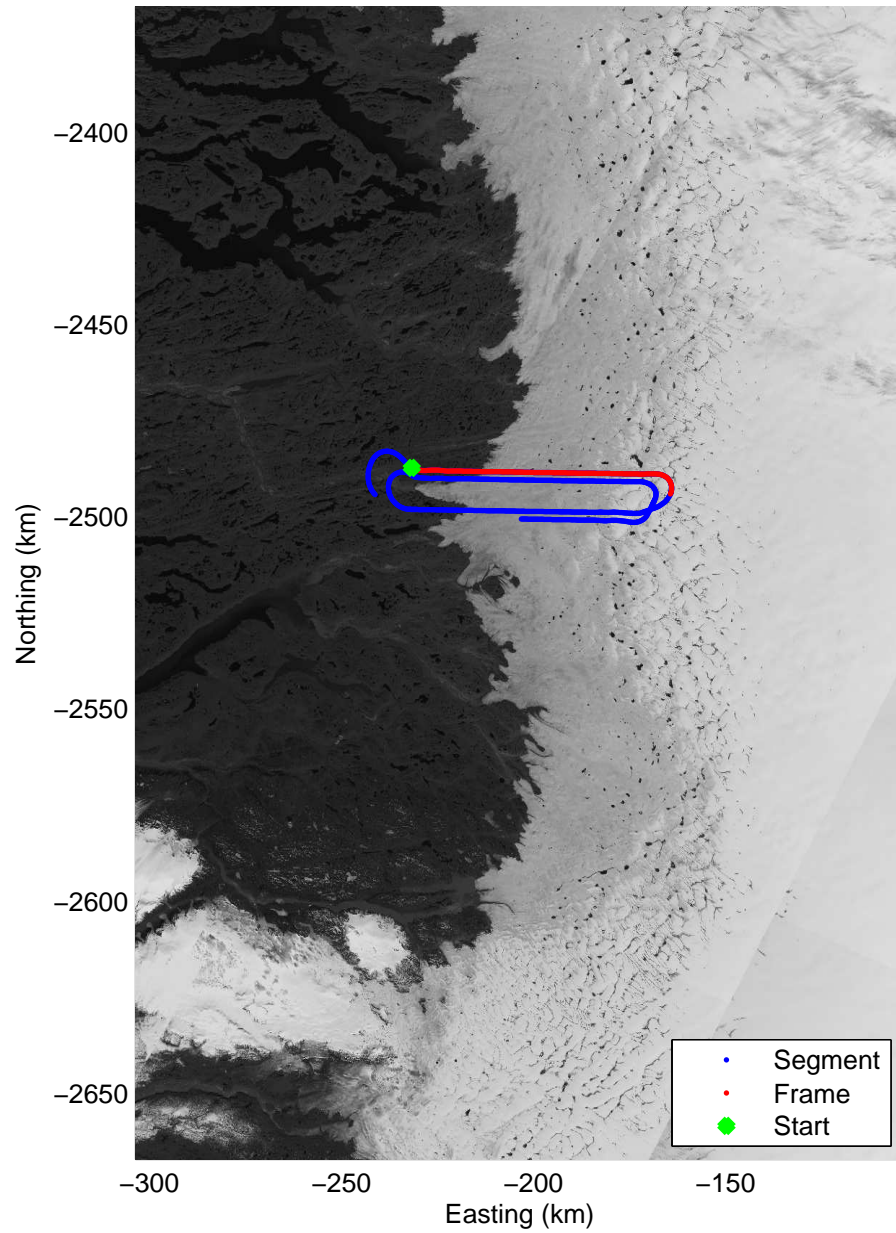

Polar Stereograph 70N/-45E

Data Frame ID: 20100510\_05\_001

Data Frame ID: 20100510\_05\_001

Polar Stereograph 70N/-45E

Data Frame ID: 20100510\_05\_002

Data Frame ID: 20100510\_05\_002

Polar Stereograph 70N/-45E

Depth,  $e_r = 3.15$  (m)

2-Way Travel Time (us)

0.00 km	13.74 km	27.46 km	Distance	41.19 km	54.92 km	68.64 km
67.213 N	67.215 N	67.223 N	Latitude	67.231 N	67.238 N	67.185 N
50.366 W	50.052 W	49.737 W	Longitude	49.421 W	49.104 W	48.924 W

Data Frame ID: 20100510\_05\_005

0.00 km	13.74 km	27.46 km	Distance	41.19 km	54.92 km	68.64 km
67.213 N	67.215 N	67.223 N	Latitude	67.231 N	67.238 N	67.185 N
50.366 W	50.052 W	49.737 W	Longitude	49.421 W	49.104 W	48.924 W

37.73 km  
67.134 N  
49.692 W

Data Frame ID: 20100510\_05\_006

0.00 km	7.55 km	15.09 km	Distance	22.65 km	30.20 km	37.73 km
67.202 N	67.147 N	67.146 N	Latitude	67.142 N	67.138 N	67.134 N
48.908 W	49.000 W	49.172 W	Longitude	49.345 W	49.519 W	49.692 W