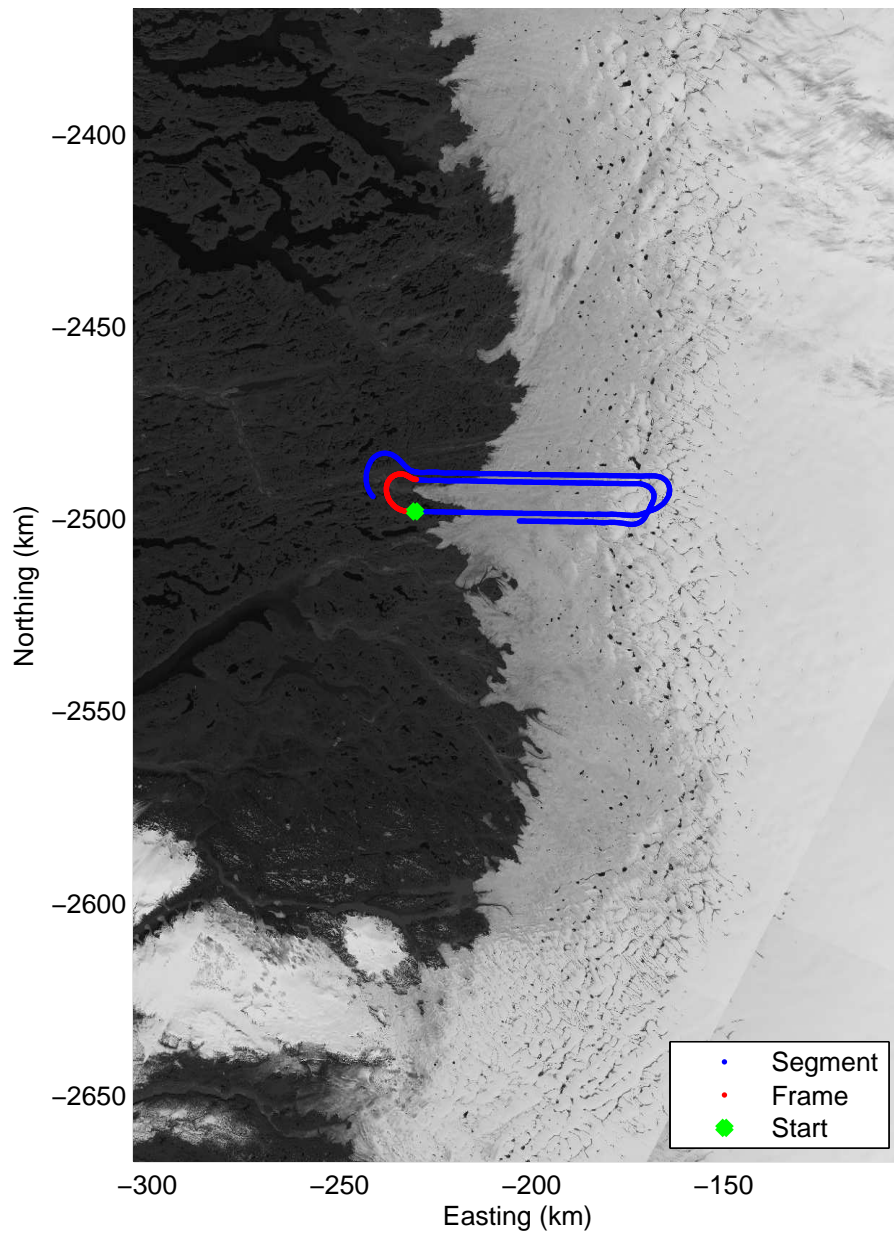

Data Frame ID: 20100510\_05\_003

Data Frame ID: 20100510\_05\_003

Polar Stereograph 70N/-45E

Data Frame ID: 20100510\_05\_004

Data Frame ID: 20100510\_05\_004

Polar Stereograph 70N/-45E

Data Frame ID: 20100510\_05\_005

Depth,  $e_r = 3.15$  (m)

2-Way Travel Time (us)

0.00 km	13.74 km	27.46 km	Distance	41.19 km	54.92 km	68.64 km
67.213 N	67.215 N	67.223 N	Latitude	67.231 N	67.238 N	67.185 N
50.366 W	50.052 W	49.737 W	Longitude	49.421 W	49.104 W	48.924 W

Data Frame ID: 20100510\_05\_005

0.00 km	13.74 km	27.46 km	Distance	41.19 km	54.92 km	68.64 km
67.213 N	67.215 N	67.223 N	Latitude	67.231 N	67.238 N	67.185 N
50.366 W	50.052 W	49.737 W	Longitude	49.421 W	49.104 W	48.924 W

37.73 km  
67.134 N  
49.692 W

Data Frame ID: 20100510\_05\_006

0.00 km	7.55 km	15.09 km	Distance	22.65 km	30.20 km	37.73 km
67.202 N	67.147 N	67.146 N	Latitude	67.142 N	67.138 N	67.134 N
48.908 W	49.000 W	49.172 W	Longitude	49.345 W	49.519 W	49.692 W