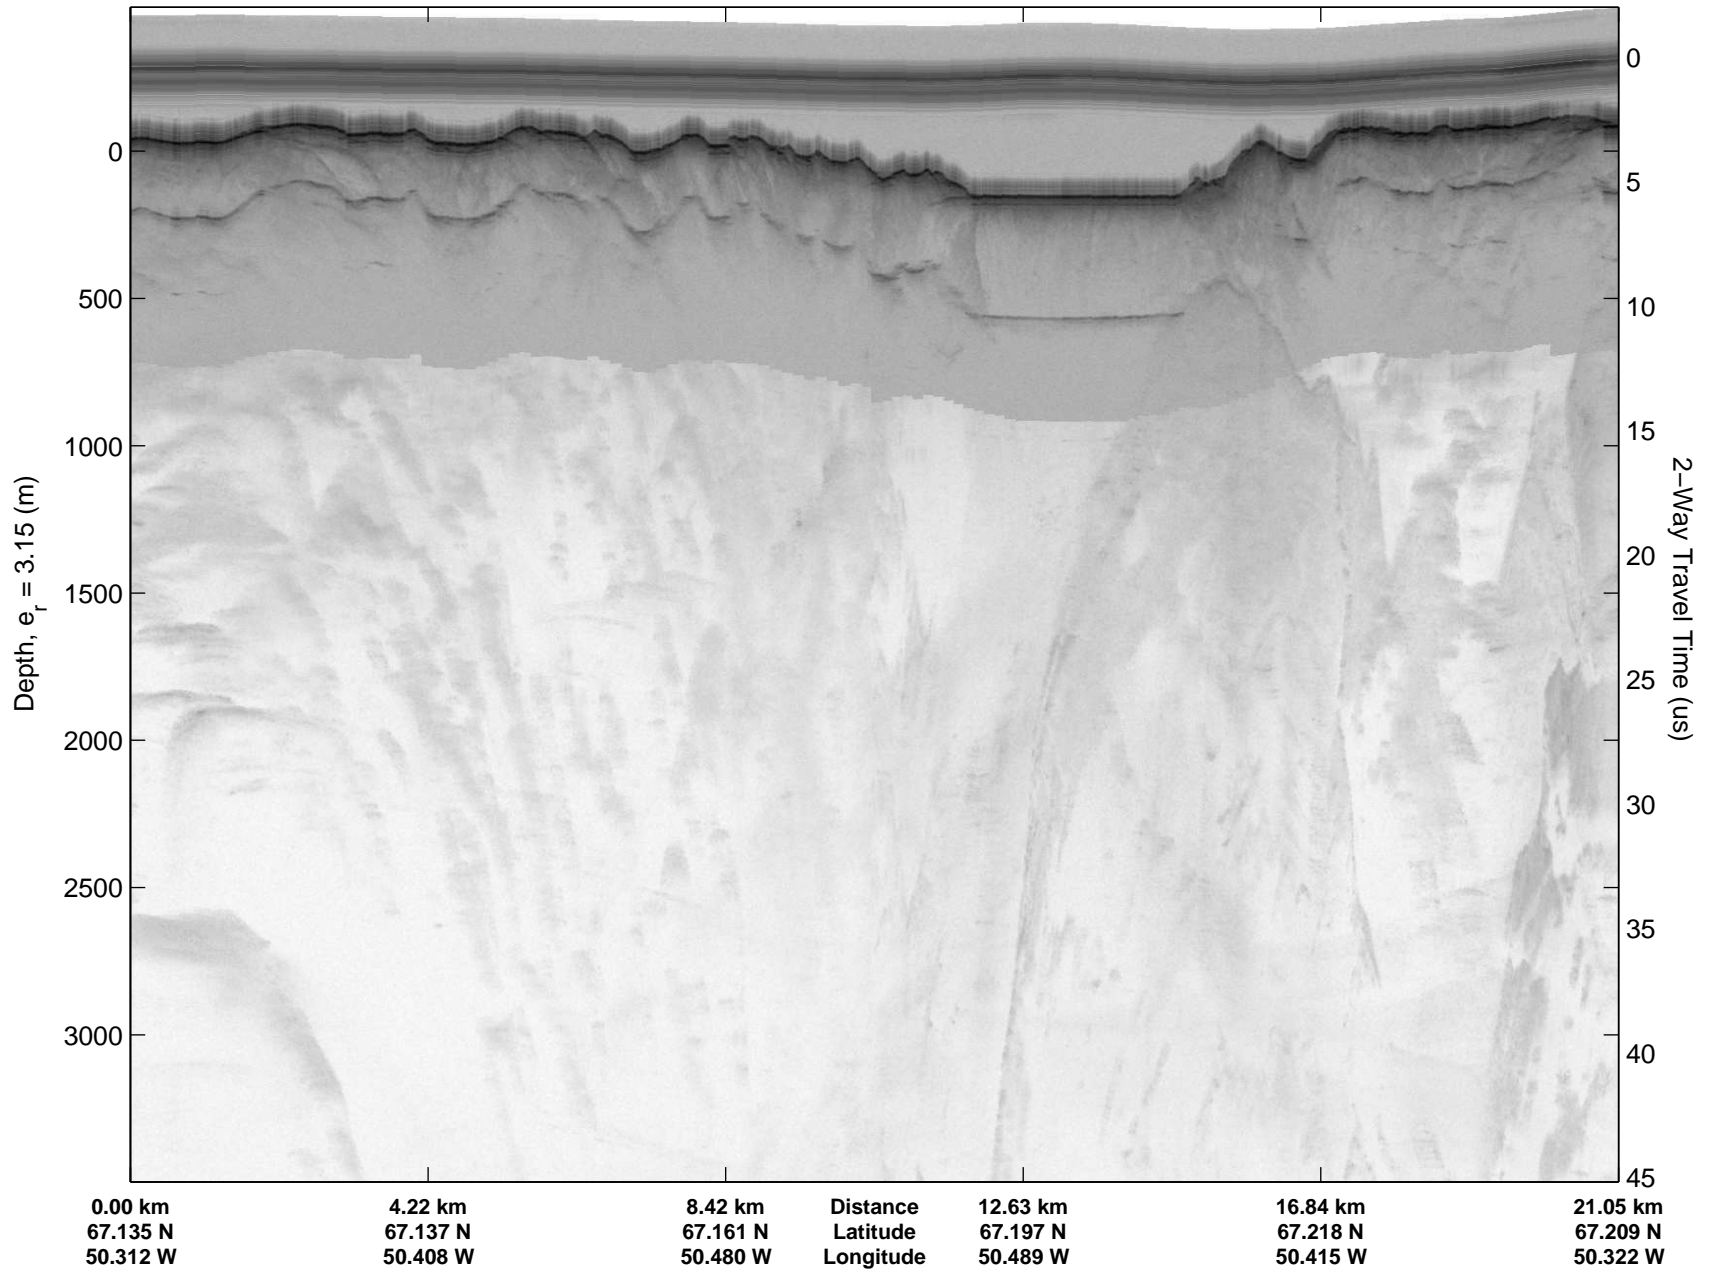

Polar Stereograph 70N/-45E

Data Frame ID: 20100510\_05\_001

Data Frame ID: 20100510\_05\_001

Polar Stereograph 70N/-45E

Data Frame ID: 20100510\_05\_002

Data Frame ID: 20100510\_05\_002

Polar Stereograph 70N/-45E

Data Frame ID: 20100510\_05\_003

Data Frame ID: 20100510\_05\_003

Polar Stereograph 70N/-45E

Data Frame ID: 20100510\_05\_004

Data Frame ID: 20100510\_05\_004

Polar Stereograph 70N/-45E

Data Frame ID: 20100510\_05\_005

Depth,  $e_r = 3.15$  (m)

2-Way Travel Time (us)

0.00 km	13.74 km	27.46 km	Distance	41.19 km	54.92 km	68.64 km
67.213 N	67.215 N	67.223 N	Latitude	67.231 N	67.238 N	67.185 N
50.366 W	50.052 W	49.737 W	Longitude	49.421 W	49.104 W	48.924 W

37.73 km  
67.134 N  
49.692 W

Data Frame ID: 20100510\_05\_006

0.00 km	7.55 km	15.09 km	Distance	22.65 km	30.20 km	37.73 km
67.202 N	67.147 N	67.146 N	Latitude	67.142 N	67.138 N	67.134 N
48.908 W	49.000 W	49.172 W	Longitude	49.345 W	49.519 W	49.692 W