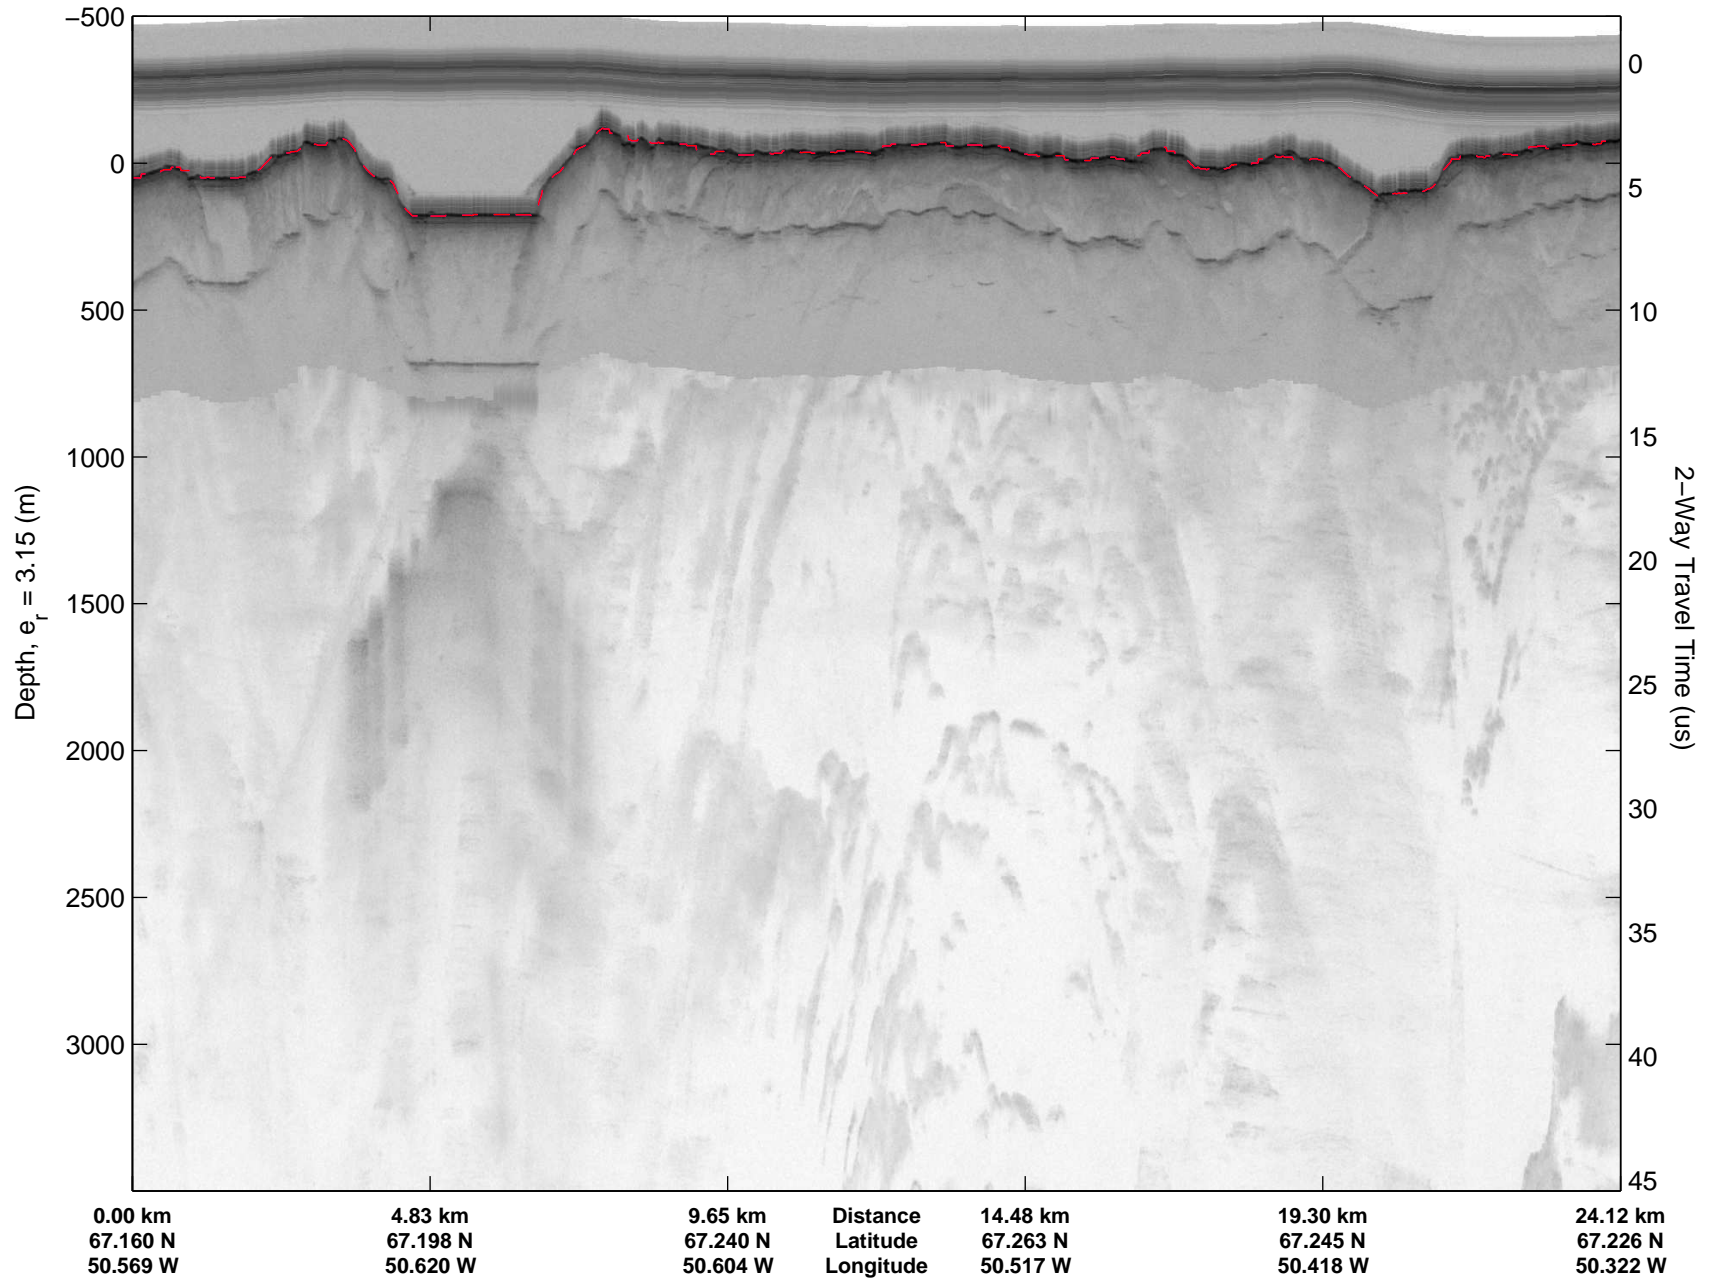

Polar Stereograph 70N/-45E

Data Frame ID: 20100510\_05\_001

Data Frame ID: 20100510\_05\_001

Polar Stereograph 70N/-45E

Data Frame ID: 20100510\_05\_002

Data Frame ID: 20100510\_05\_002

Polar Stereograph 70N/-45E

Data Frame ID: 20100510\_05\_003

Data Frame ID: 20100510\_05\_003

Polar Stereograph 70N/-45E

Data Frame ID: 20100510\_05\_004

Data Frame ID: 20100510\_05\_004

Polar Stereograph 70N/-45E

Data Frame ID: 20100510\_05\_005

Depth,  $e_r = 3.15$  (m)

2-Way Travel Time (us)

0.00 km	13.74 km	27.46 km	Distance	41.19 km	54.92 km	68.64 km
67.213 N	67.215 N	67.223 N	Latitude	67.231 N	67.238 N	67.185 N
50.366 W	50.052 W	49.737 W	Longitude	49.421 W	49.104 W	48.924 W

37.73 km  
67.134 N  
49.692 W

Data Frame ID: 20100510\_05\_006

0.00 km	7.55 km	15.09 km	Distance	22.65 km	30.20 km	37.73 km
67.202 N	67.147 N	67.146 N	Latitude	67.142 N	67.138 N	67.134 N
48.908 W	49.000 W	49.172 W	Longitude	49.345 W	49.519 W	49.692 W