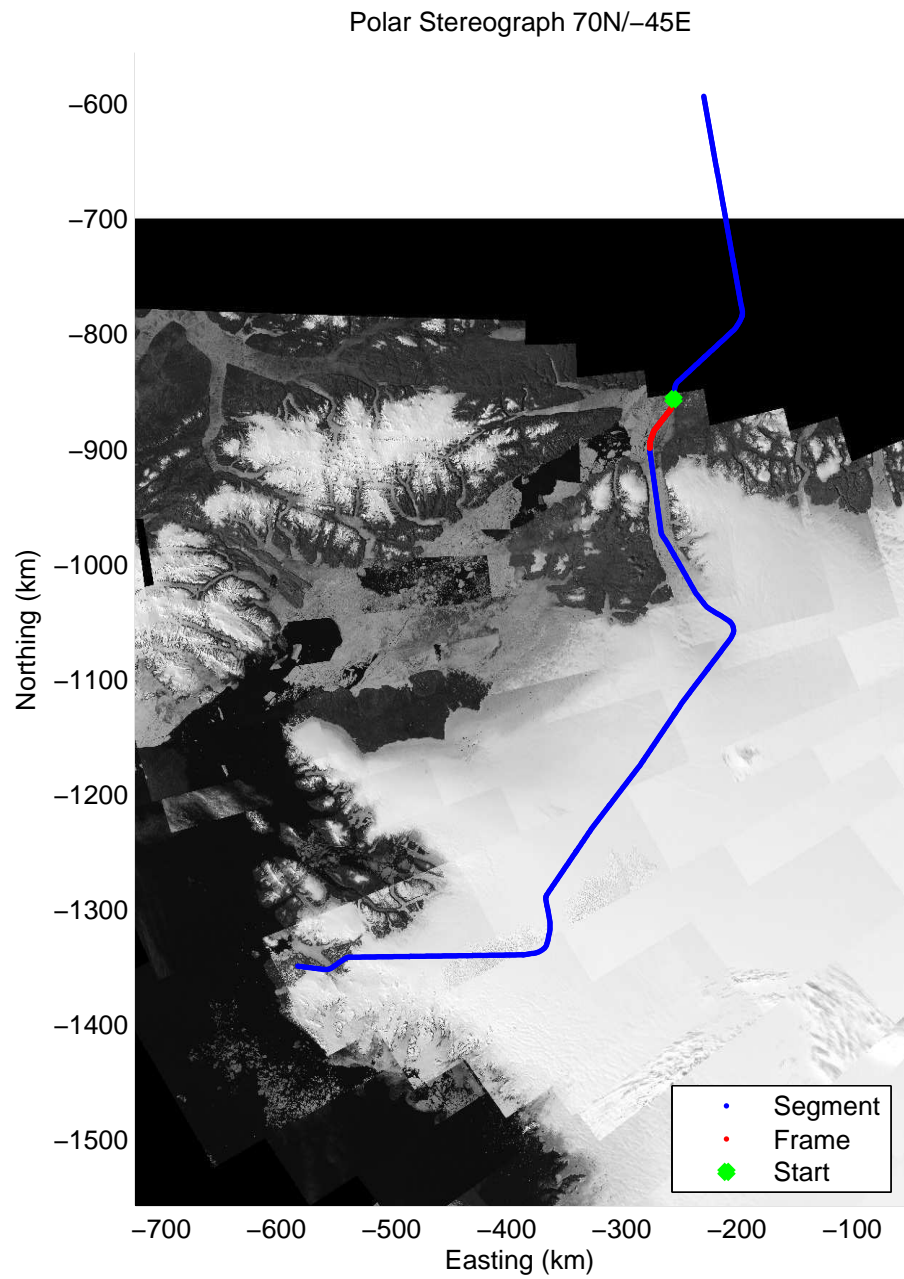

Data Frame ID: 20100420_03_005

Data Frame ID: 20100420_03_005

Data Frame ID: 20100420_03_006

Data Frame ID: 20100420_03_006

Data Frame ID: 20100420_03_007

0.00 km	9.95 km	19.90 km	Distance	29.85 km	39.79 km	49.73 km
81.743 N	81.654 N	81.571 N	Latitude	81.488 N	81.400 N	81.313 N
61.976 W	61.990 W	62.205 W	Longitude	62.416 W	62.508 W	62.420 W