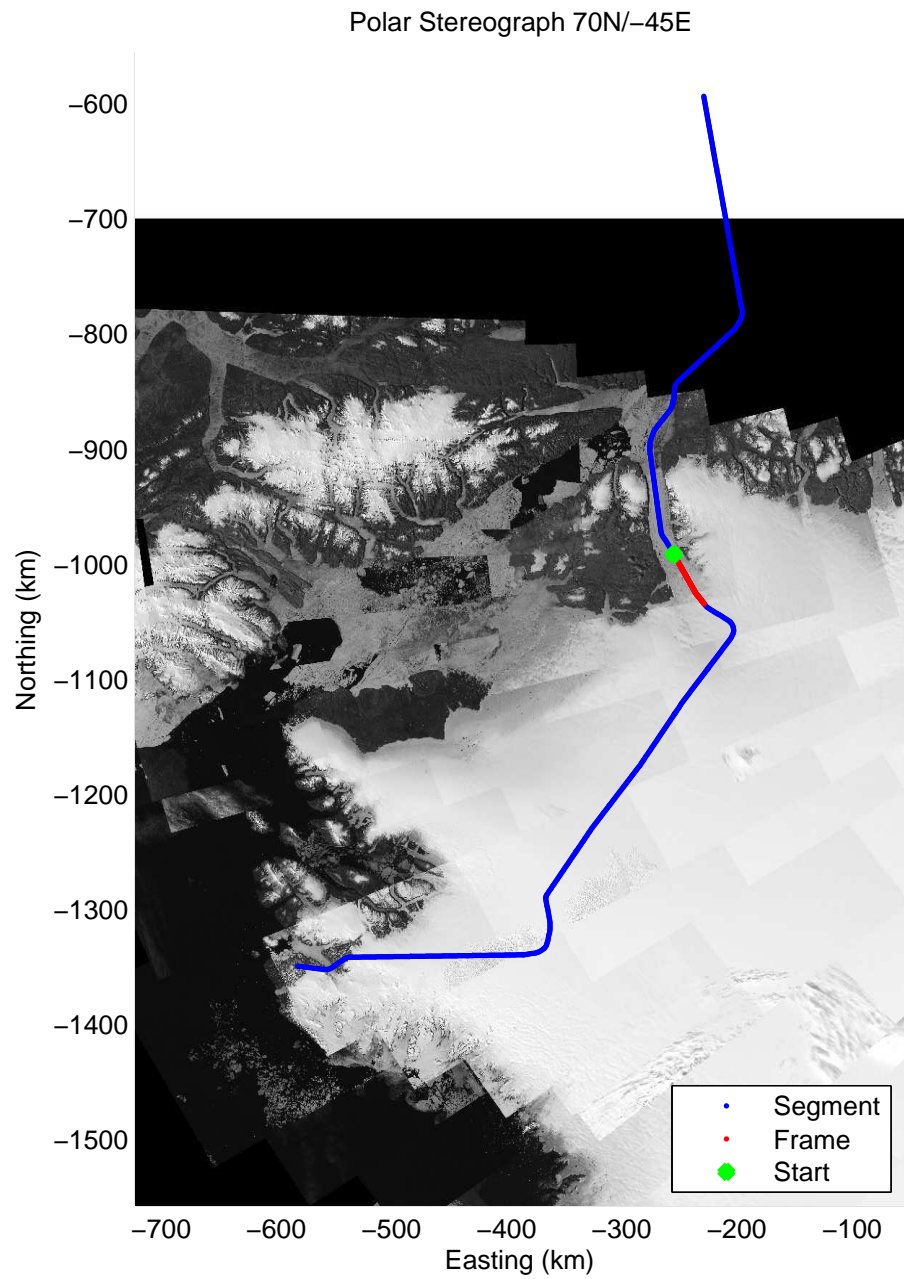

Data Frame ID: 20100420_03_008

Data Frame ID: 20100420_03_008

Data Frame ID: 20100420_03_009

Data Frame ID: 20100420_03_009

Data Frame ID: 20100420_03_010

Data Frame ID: 20100420_03_010

0.00 km	10.49 km	20.96 km	Distance	31.42 km	41.89 km	52.36 km
80.555 N	80.488 N	80.421 N	Latitude	80.353 N	80.287 N	80.228 N
59.776 W	59.380 W	58.995 W	Longitude	58.613 W	58.227 W	57.797 W