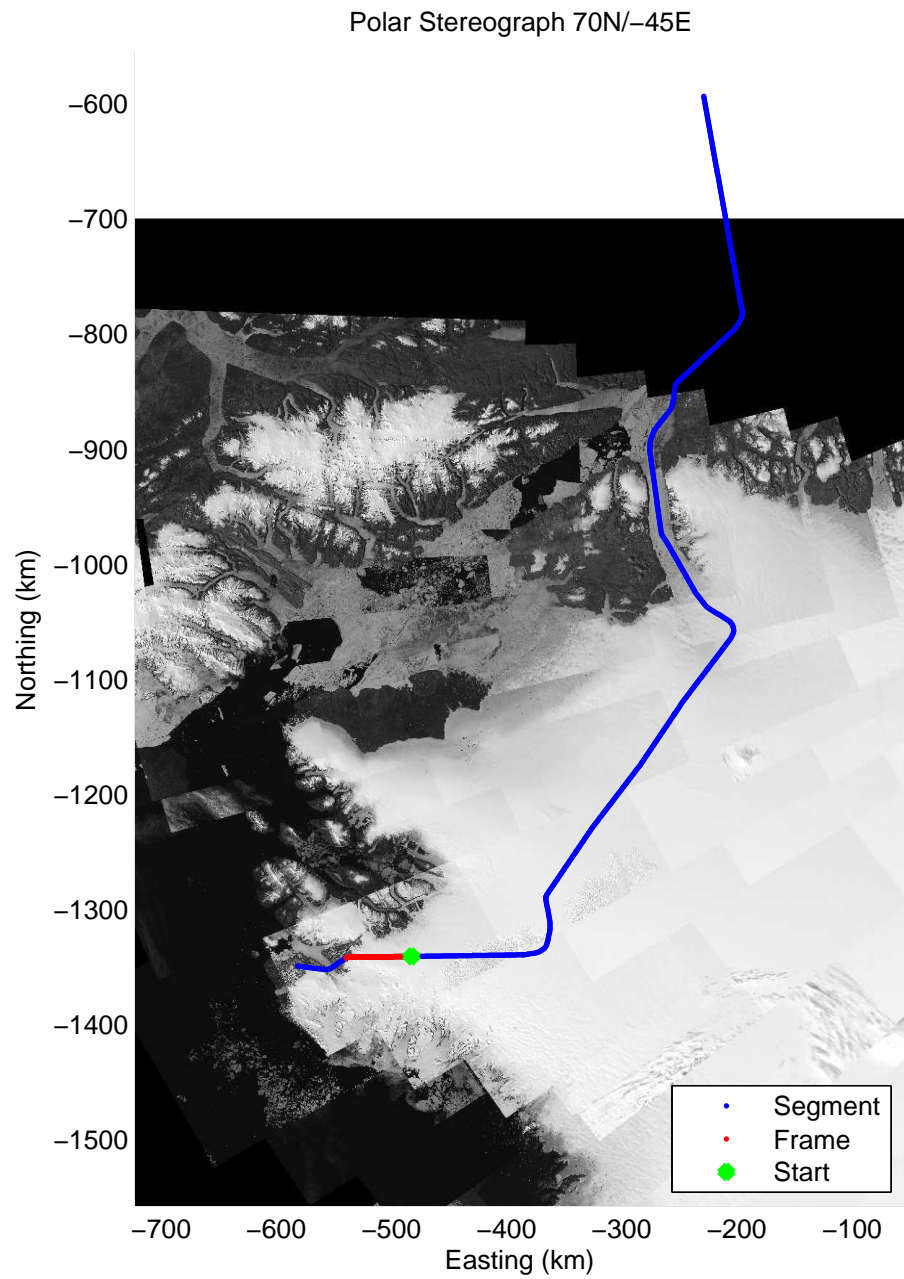

Data Frame ID: 20100420_03_019

Data Frame ID: 20100420_03_020

Data Frame ID: 20100420_03_020

Data Frame ID: 20100420_03_021

0.00 km	11.66 km	23.33 km	Distance	34.99 km	46.65 km	58.31 km
76.880 N	76.842 N	76.804 N	Latitude	76.765 N	76.726 N	76.681 N
65.048 W	65.475 W	65.901 W	Longitude	66.324 W	66.742 W	67.146 W