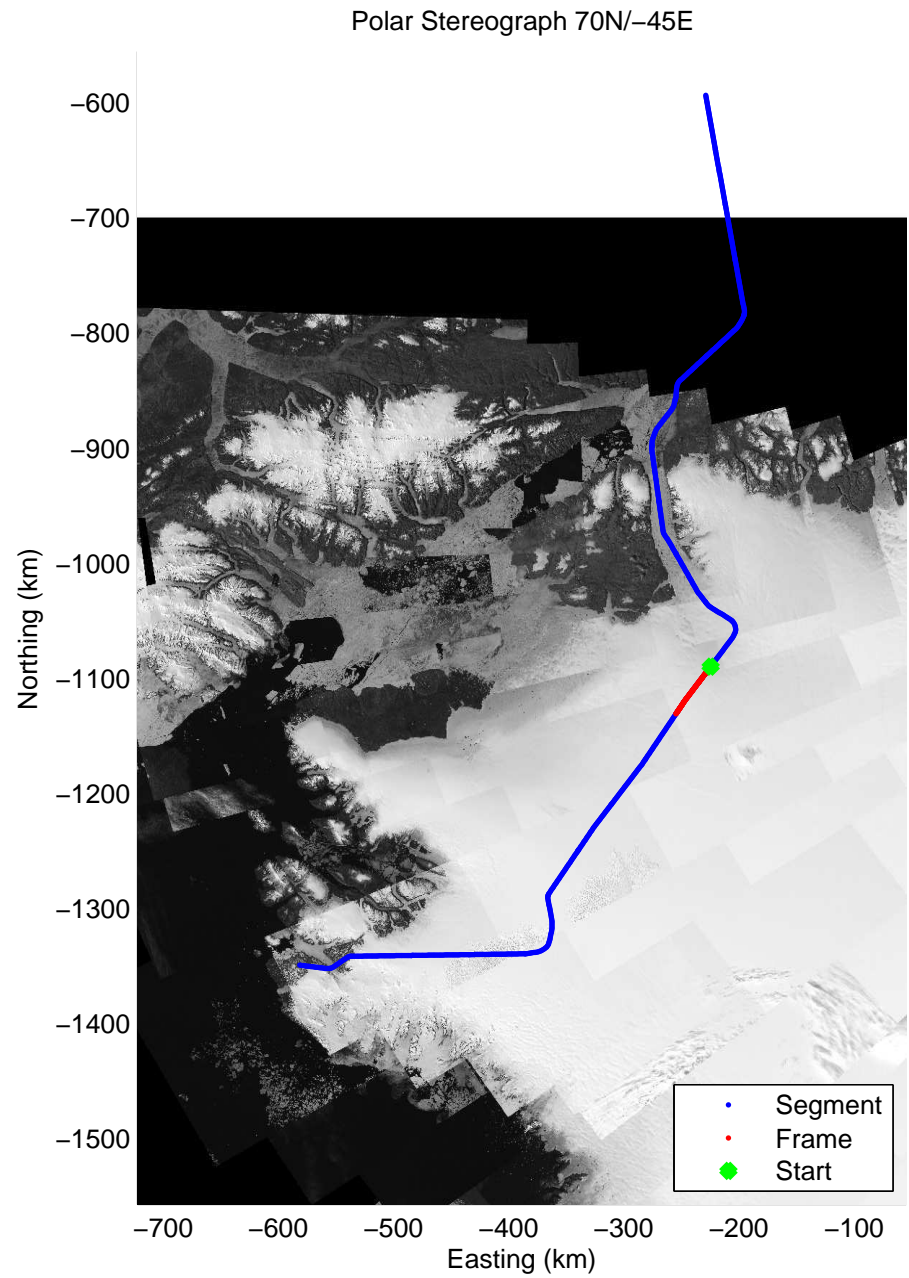

Data Frame ID: 20100420_03_011

Data Frame ID: 20100420_03_011

Data Frame ID: 20100420_03_012

Data Frame ID: 20100420_03_012

0.00 km	10.44 km	20.87 km	Distance	31.30 km	41.73 km	52.15 km
80.137 N	80.065 N	79.976 N	Latitude	79.892 N	79.808 N	79.724 N
56.499 W	56.195 W	56.338 W	Longitude	56.570 W	56.797 W	57.020 W