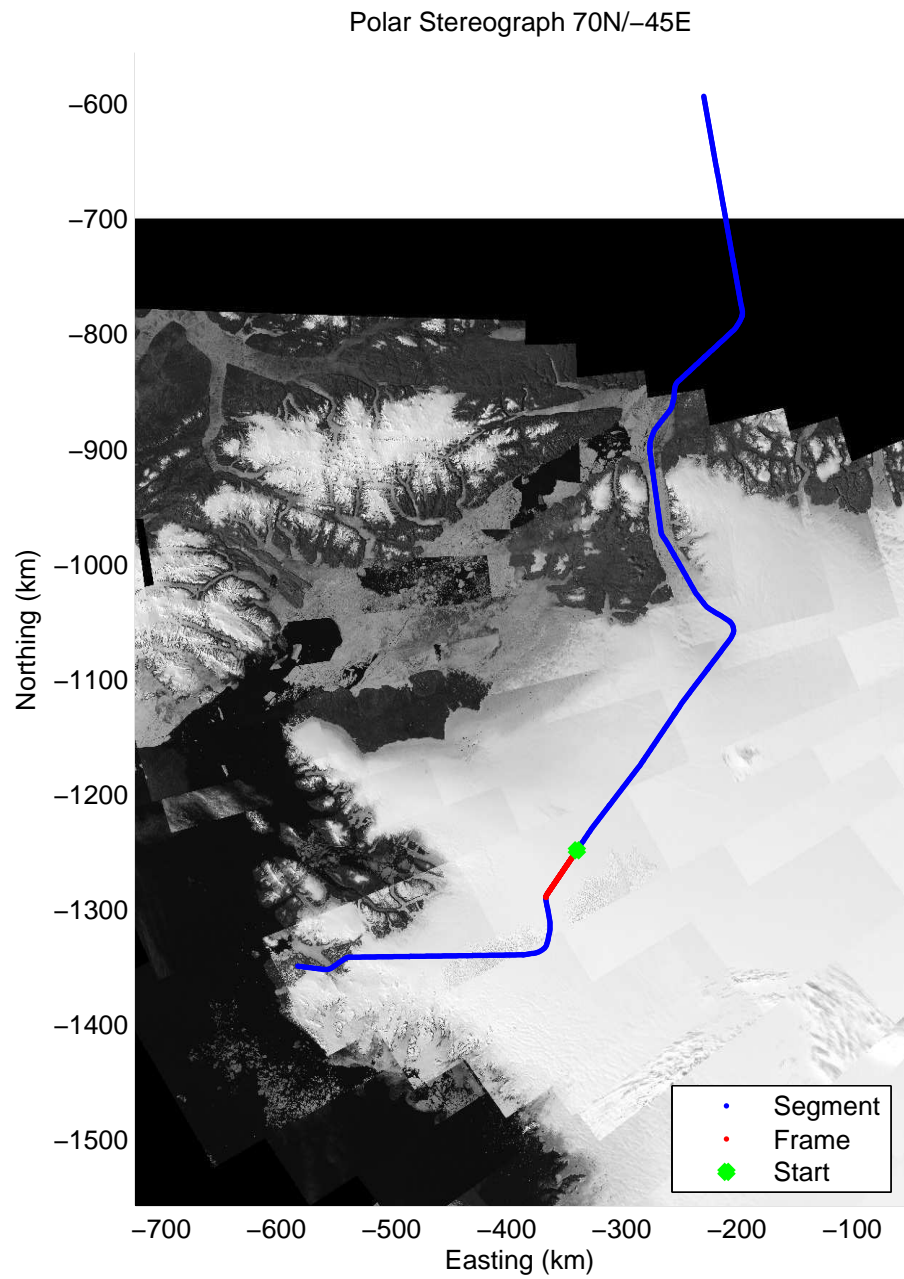

31.27 km
78.240 N
60.208 W

41.69 km
78.152 N
60.355 W

52.10 km
78.064 N
60.500 W

Data Frame ID: 20100420_03_016

0.00 km	10.43 km	20.85 km	Distance	31.27 km	41.69 km	52.10 km
78.499 N	78.413 N	78.327 N	Latitude	78.240 N	78.152 N	78.064 N
59.691 W	59.871 W	60.047 W	Longitude	60.208 W	60.355 W	60.500 W