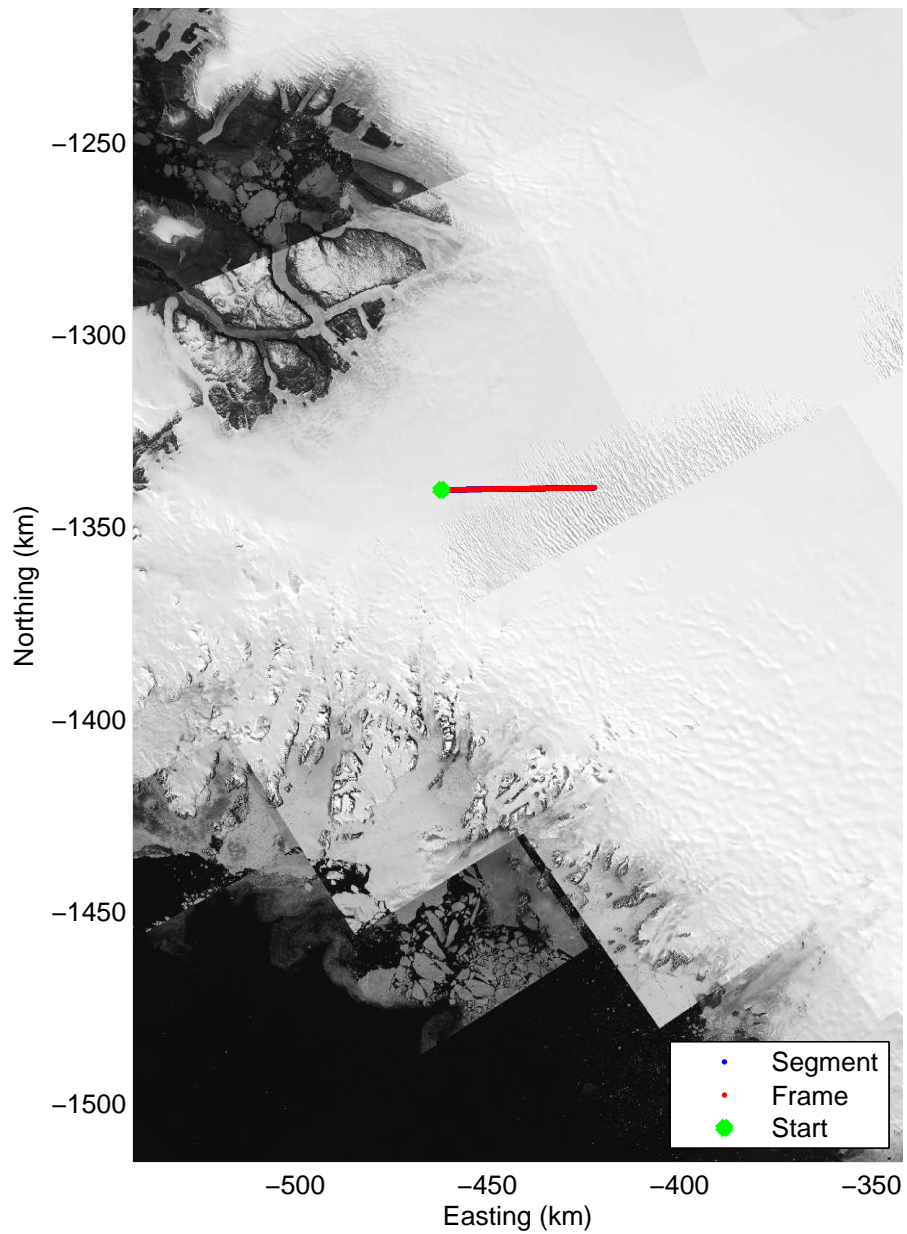

Polar Stereograph 70N/-45E

Data Frame ID: 20100420\_01\_001

Data Frame ID: 20100420\_01\_001