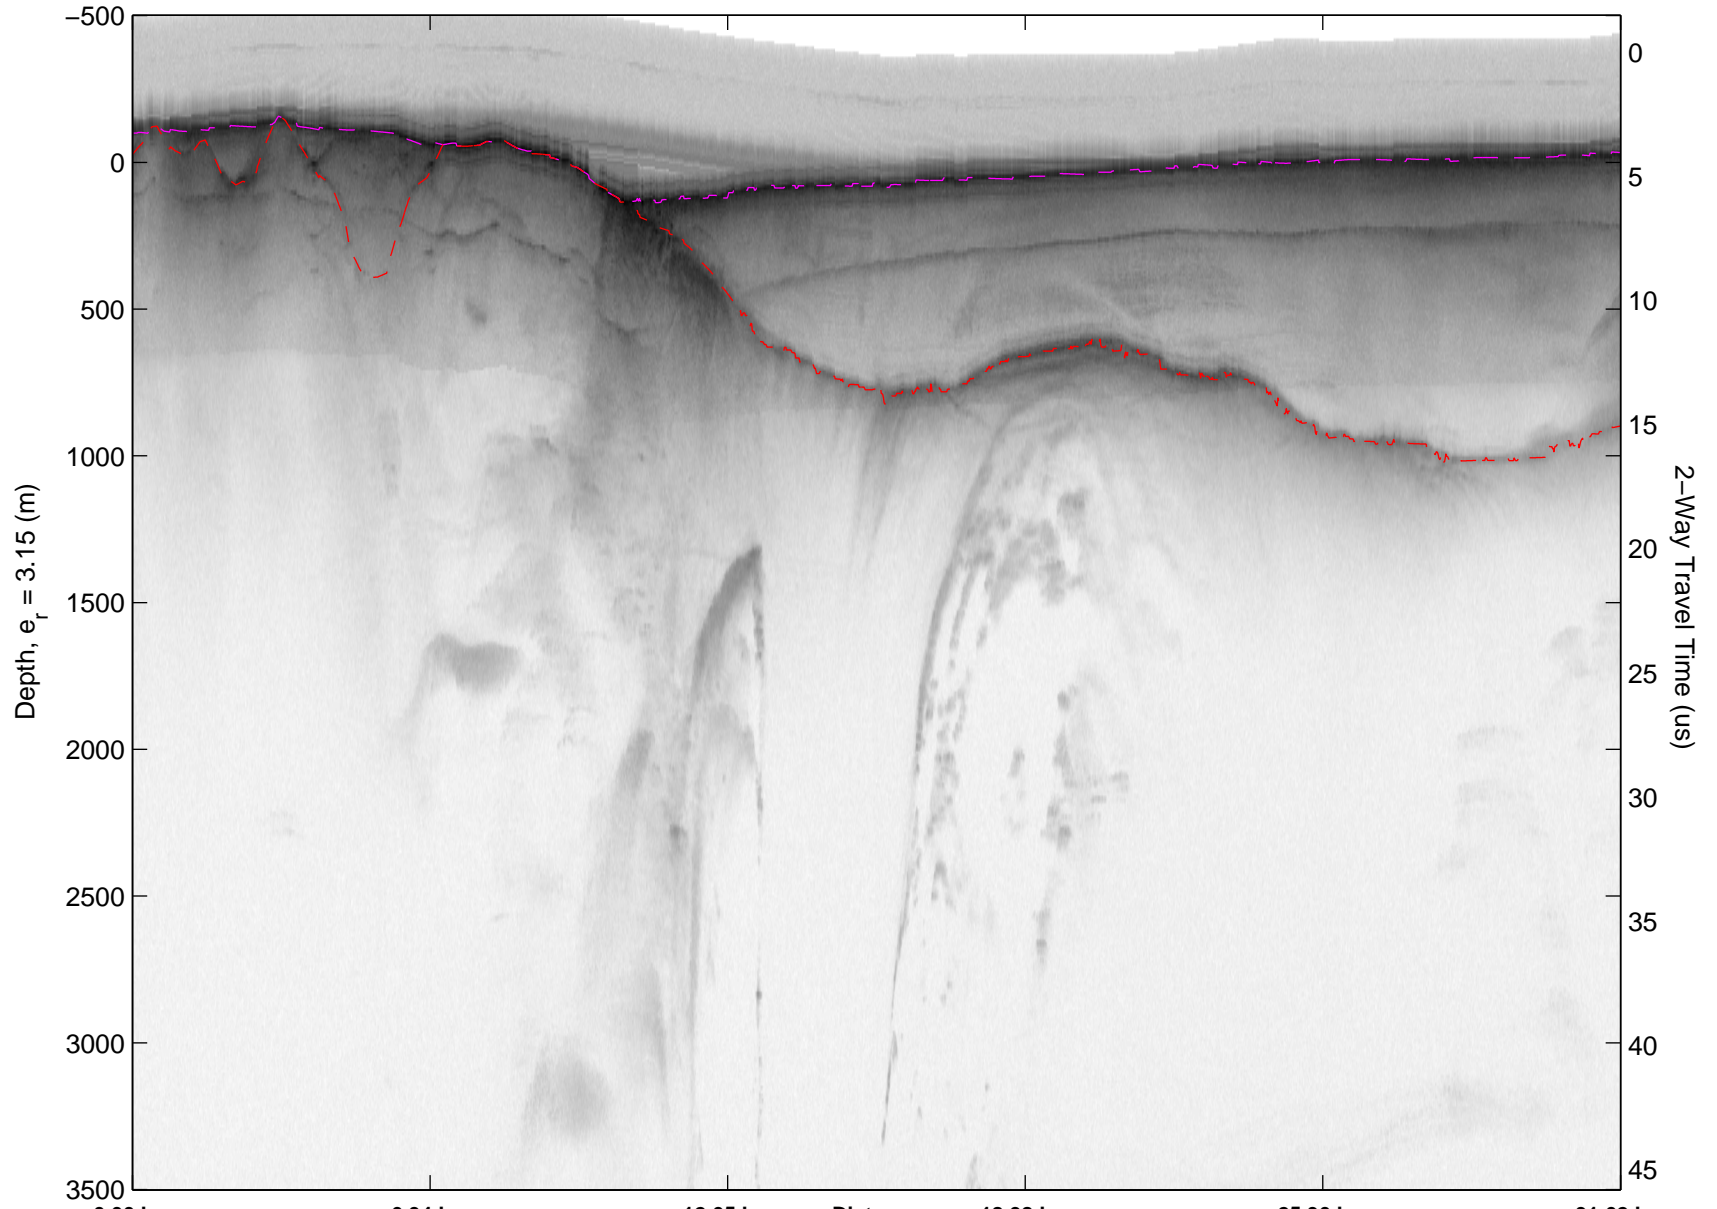

Data Frame ID: 20100413_03_004