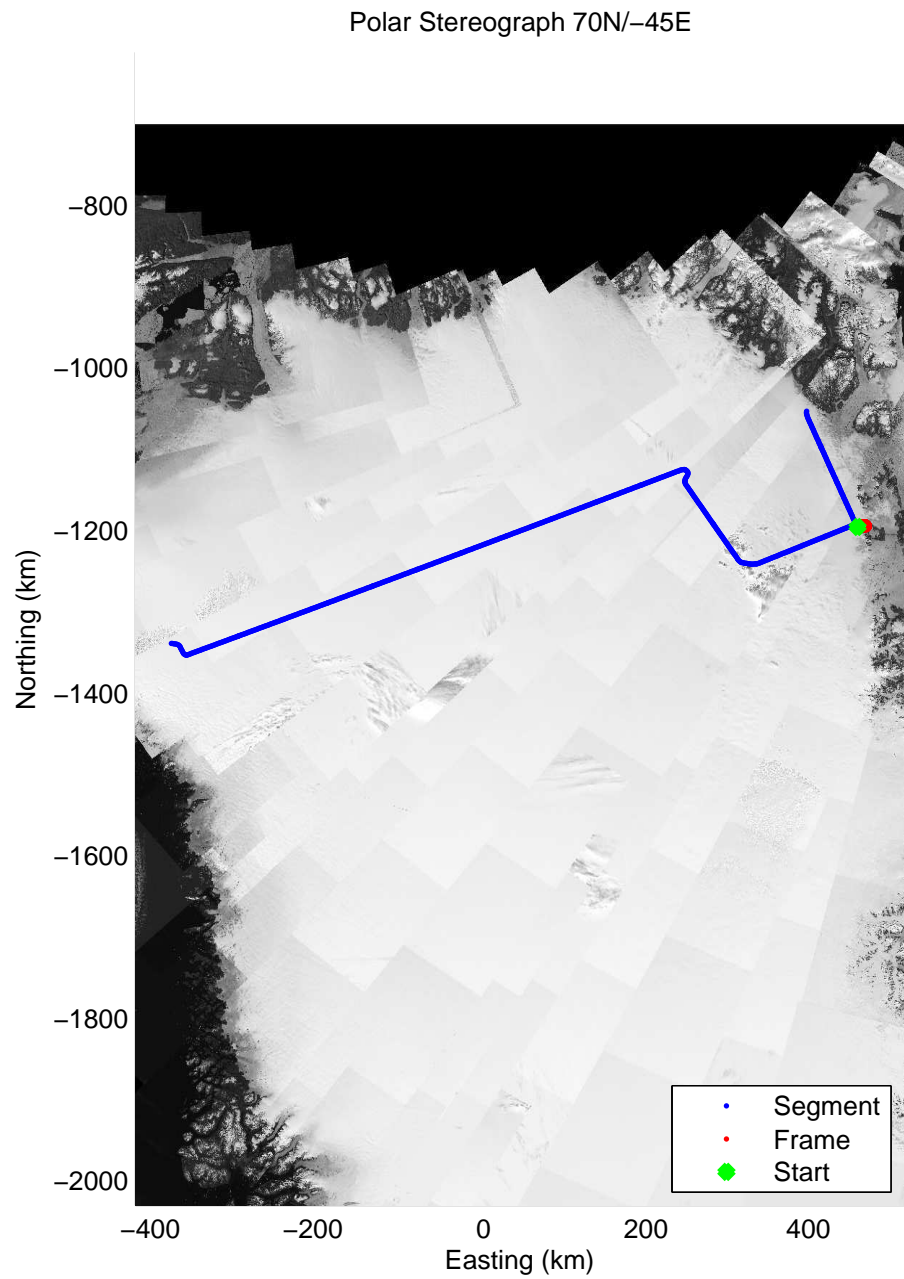

Polar Stereograph 70N/-45E

Data Frame ID: 20100413_03_001

0.00 km	10.10 km	20.19 km	Distance	30.30 km	40.39 km	50.48 km
79.635 N	79.550 N	79.460 N	Latitude	79.370 N	79.280 N	79.191 N
24.293 W	24.398 W	24.366 W	Longitude	24.335 W	24.304 W	24.274 W

Data Frame ID: 20100413_03_002

Data Frame ID: 20100413_03_002

Data Frame ID: 20100413_03_003

Data Frame ID: 20100413_03_003

0.00 km	12.82 km	25.64 km	Distance	38.45 km	51.27 km	64.07 km
78.761 N	78.647 N	78.533 N	Latitude	78.418 N	78.304 N	78.193 N
24.136 W	24.100 W	24.065 W	Longitude	24.032 W	23.999 W	23.915 W

Data Frame ID: 20100413_03_004

Data Frame ID: 20100413_03_004

Data Frame ID: 20100413_03_005

0.00 km	10.47 km	20.93 km	Distance	31.38 km	41.85 km	52.30 km
78.240 N	78.246 N	78.245 N	Latitude	78.241 N	78.238 N	78.234 N
23.588 W	24.041 W	24.498 W	Longitude	24.954 W	25.411 W	25.867 W

Data Frame ID: 20100413_03_005

Data Frame ID: 20100413_03_006

Data Frame ID: 20100413_03_006

Polar Stereograph 70N/-45E

Data Frame ID: 20100413_03_007

Data Frame ID: 20100413_03_007

0.00 km	8.97 km	17.93 km	Distance	26.88 km	35.84 km	44.80 km
78.204 N	78.197 N	78.190 N	Latitude	78.181 N	78.172 N	78.170 N
27.968 W	28.356 W	28.745 W	Longitude	29.133 W	29.520 W	29.907 W