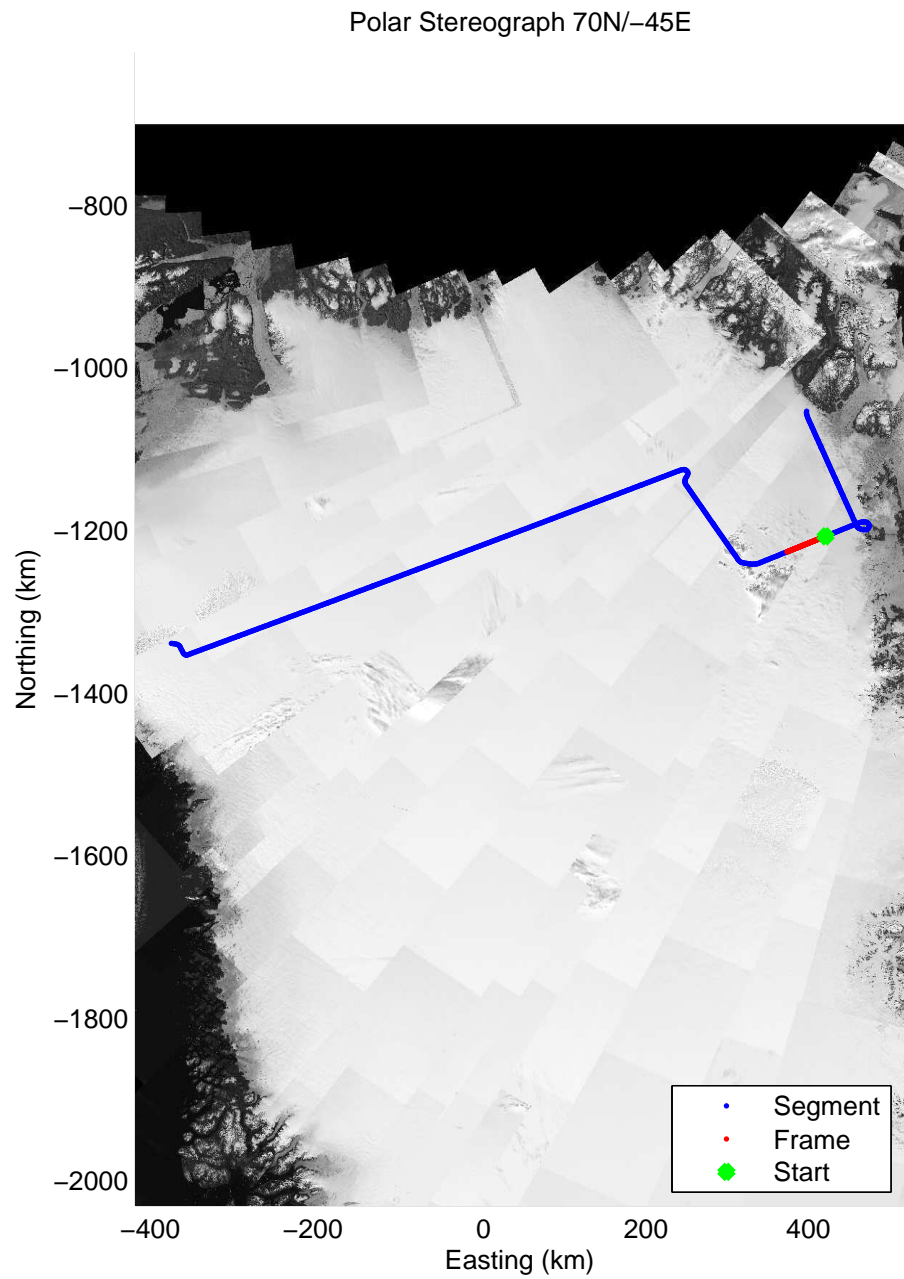

Polar Stereograph 70N/-45E

Data Frame ID: 20100413_03_001

0.00 km	10.10 km	20.19 km	Distance	30.30 km	40.39 km	50.48 km
79.635 N	79.550 N	79.460 N	Latitude	79.370 N	79.280 N	79.191 N
24.293 W	24.398 W	24.366 W	Longitude	24.335 W	24.304 W	24.274 W

Data Frame ID: 20100413_03_004

Data Frame ID: 20100413_03_004

Data Frame ID: 20100413_03_005

0.00 km	10.47 km	20.93 km	Distance	31.38 km	41.85 km	52.30 km
78.240 N	78.246 N	78.245 N	Latitude	78.241 N	78.238 N	78.234 N
23.588 W	24.041 W	24.498 W	Longitude	24.954 W	25.411 W	25.867 W

Data Frame ID: 20100413_03_005

Data Frame ID: 20100413_03_006

Data Frame ID: 20100413_03_006

Polar Stereograph 70N/-45E

Data Frame ID: 20100413_03_007

Data Frame ID: 20100413_03_007

0.00 km	8.97 km	17.93 km	Distance	26.88 km	35.84 km	44.80 km
78.204 N	78.197 N	78.190 N	Latitude	78.181 N	78.172 N	78.170 N
27.968 W	28.356 W	28.745 W	Longitude	29.133 W	29.520 W	29.907 W

Polar Stereograph 70N/-45E

Data Frame ID: 20100413_03_008

Data Frame ID: 20100413_03_008

Data Frame ID: 20100413_03_009

Data Frame ID: 20100413_03_009

Data Frame ID: 20100413_03_010

0.00 km	13.27 km	26.55 km	Distance	39.82 km	53.09 km	66.35 km
78.714 N	78.824 N	78.934 N	Latitude	79.044 N	79.153 N	79.265 N
31.640 W	31.865 W	32.092 W	Longitude	32.325 W	32.561 W	32.726 W