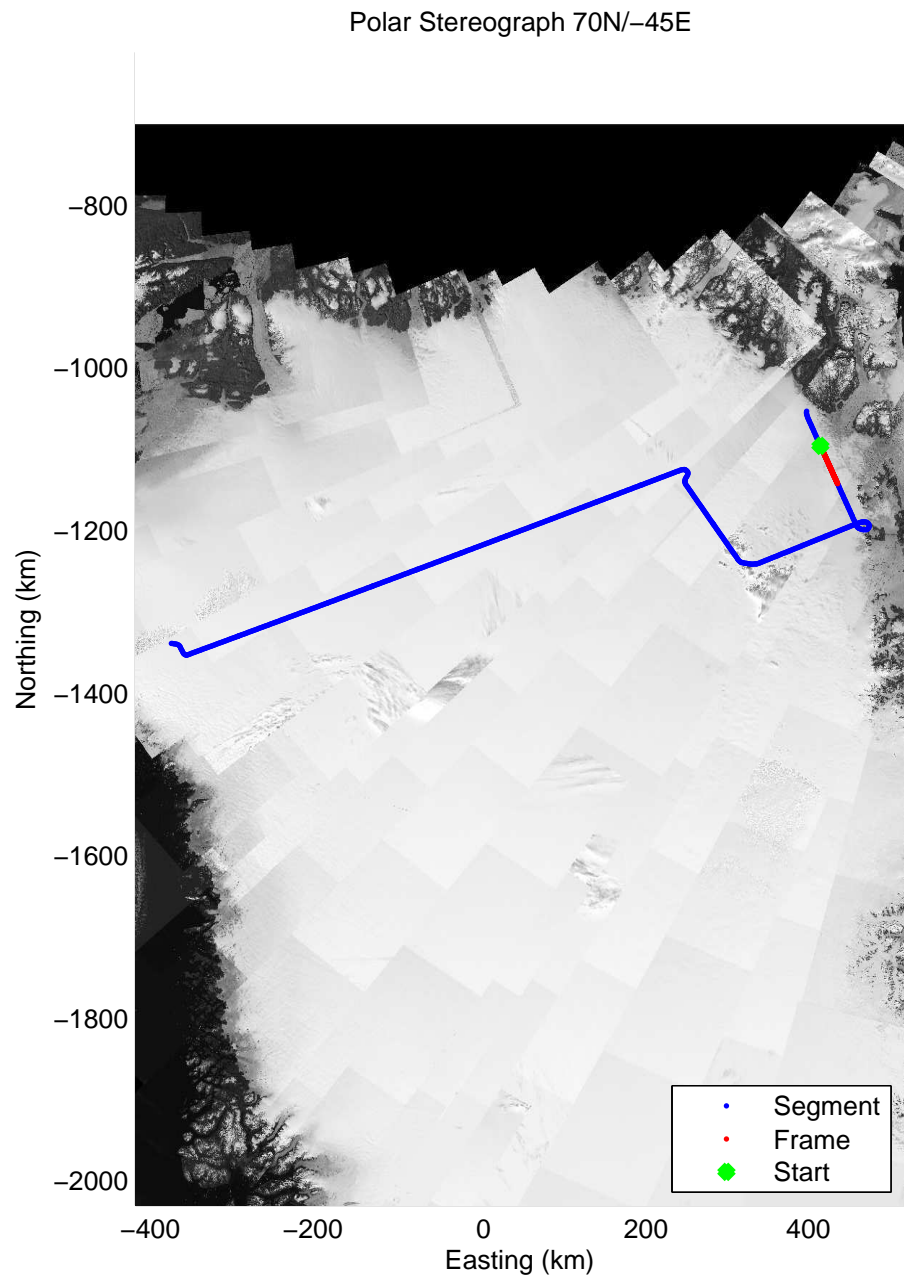

Polar Stereograph 70N/-45E

Data Frame ID: 20100413_03_001

0.00 km	10.10 km	20.19 km	Distance	30.30 km	40.39 km	50.48 km
79.635 N	79.550 N	79.460 N	Latitude	79.370 N	79.280 N	79.191 N
24.293 W	24.398 W	24.366 W	Longitude	24.335 W	24.304 W	24.274 W

Data Frame ID: 20100413_03_002

Data Frame ID: 20100413_03_002

Data Frame ID: 20100413_03_003

Data Frame ID: 20100413_03_003

0.00 km	12.82 km	25.64 km	Distance	38.45 km	51.27 km	64.07 km
78.761 N	78.647 N	78.533 N	Latitude	78.418 N	78.304 N	78.193 N
24.136 W	24.100 W	24.065 W	Longitude	24.032 W	23.999 W	23.915 W

Data Frame ID: 20100413_03_005

Data Frame ID: 20100413_03_006

Data Frame ID: 20100413_03_006

Polar Stereograph 70N/-45E

Data Frame ID: 20100413_03_007

Data Frame ID: 20100413_03_007

0.00 km	8.97 km	17.93 km	Distance	26.88 km	35.84 km	44.80 km
78.204 N	78.197 N	78.190 N	Latitude	78.181 N	78.172 N	78.170 N
27.968 W	28.356 W	28.745 W	Longitude	29.133 W	29.520 W	29.907 W

Polar Stereograph 70N/-45E

Data Frame ID: 20100413_03_008

Data Frame ID: 20100413_03_008

Data Frame ID: 20100413_03_009

Data Frame ID: 20100413_03_009

Data Frame ID: 20100413_03_010

0.00 km	13.27 km	26.55 km	Distance	39.82 km	53.09 km	66.35 km
78.714 N	78.824 N	78.934 N	Latitude	79.044 N	79.153 N	79.265 N
31.640 W	31.865 W	32.092 W	Longitude	32.325 W	32.561 W	32.726 W