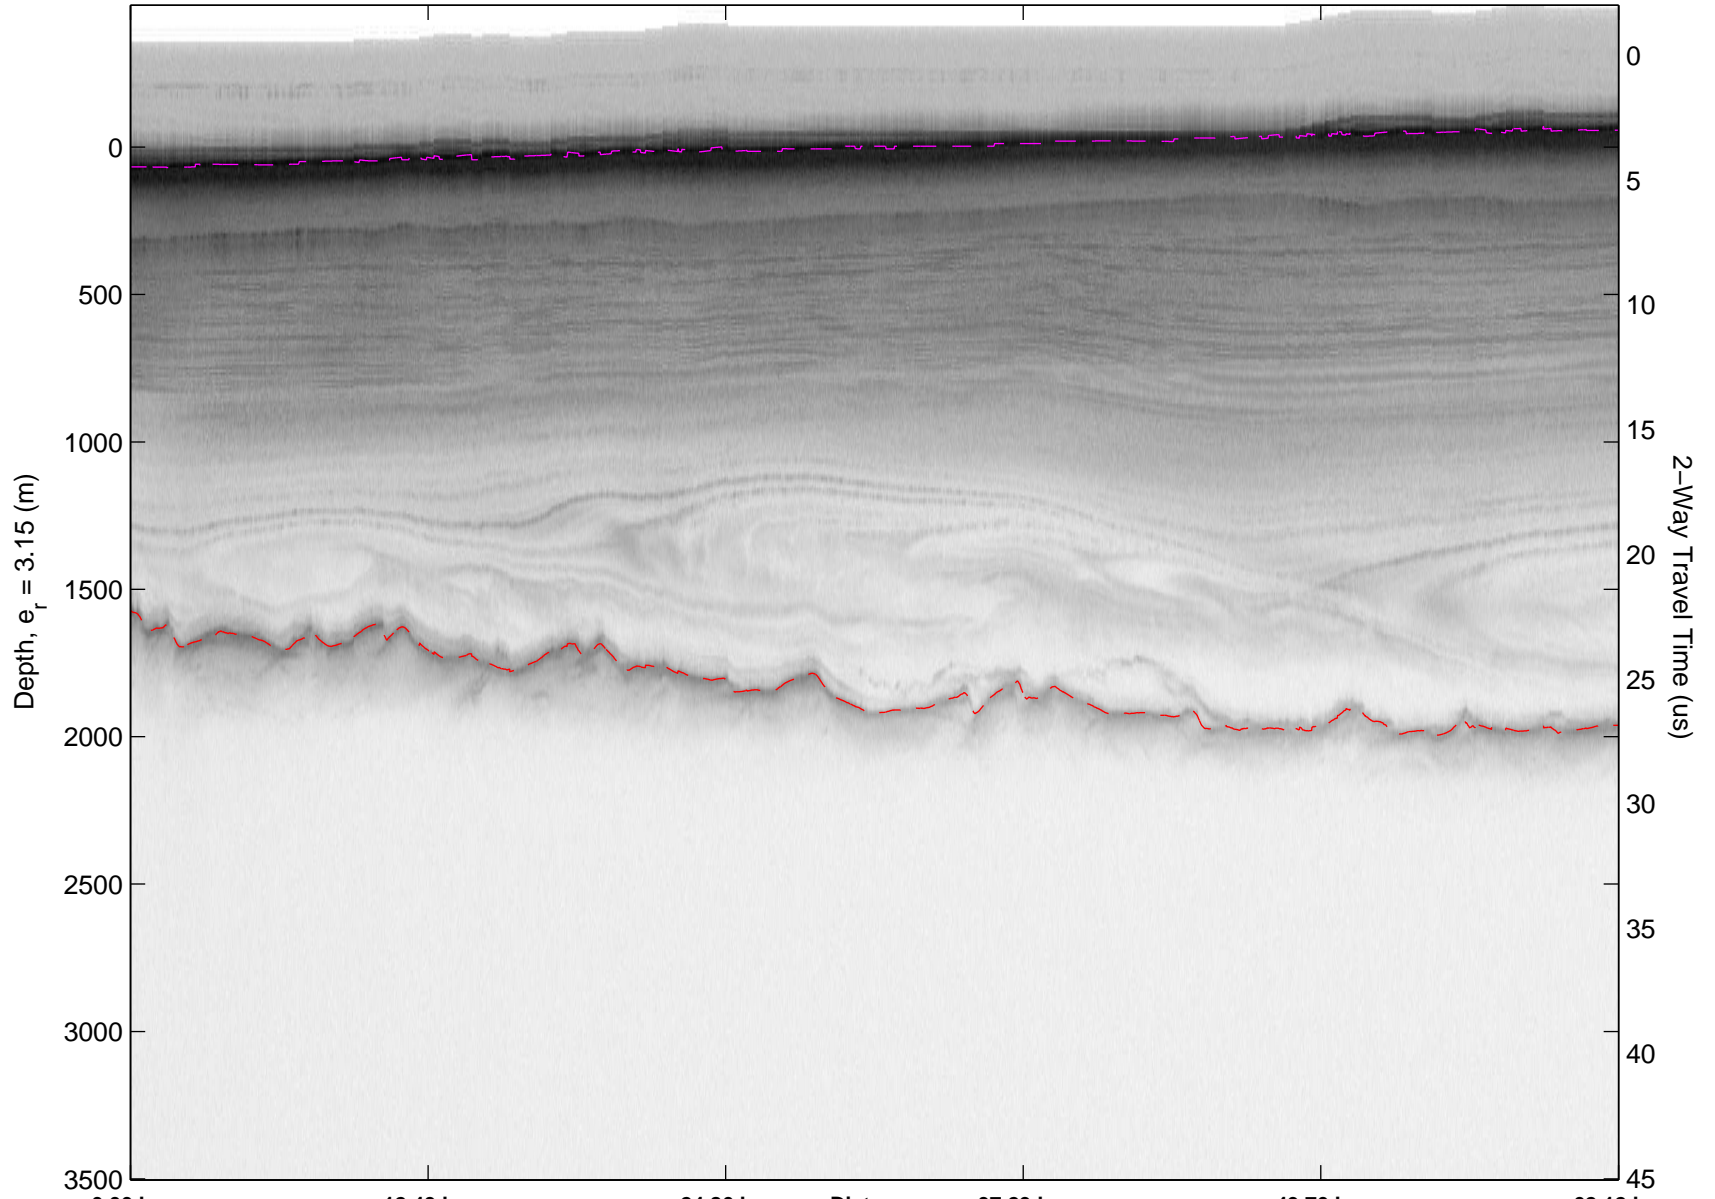

Data Frame ID: 20100413_03_012