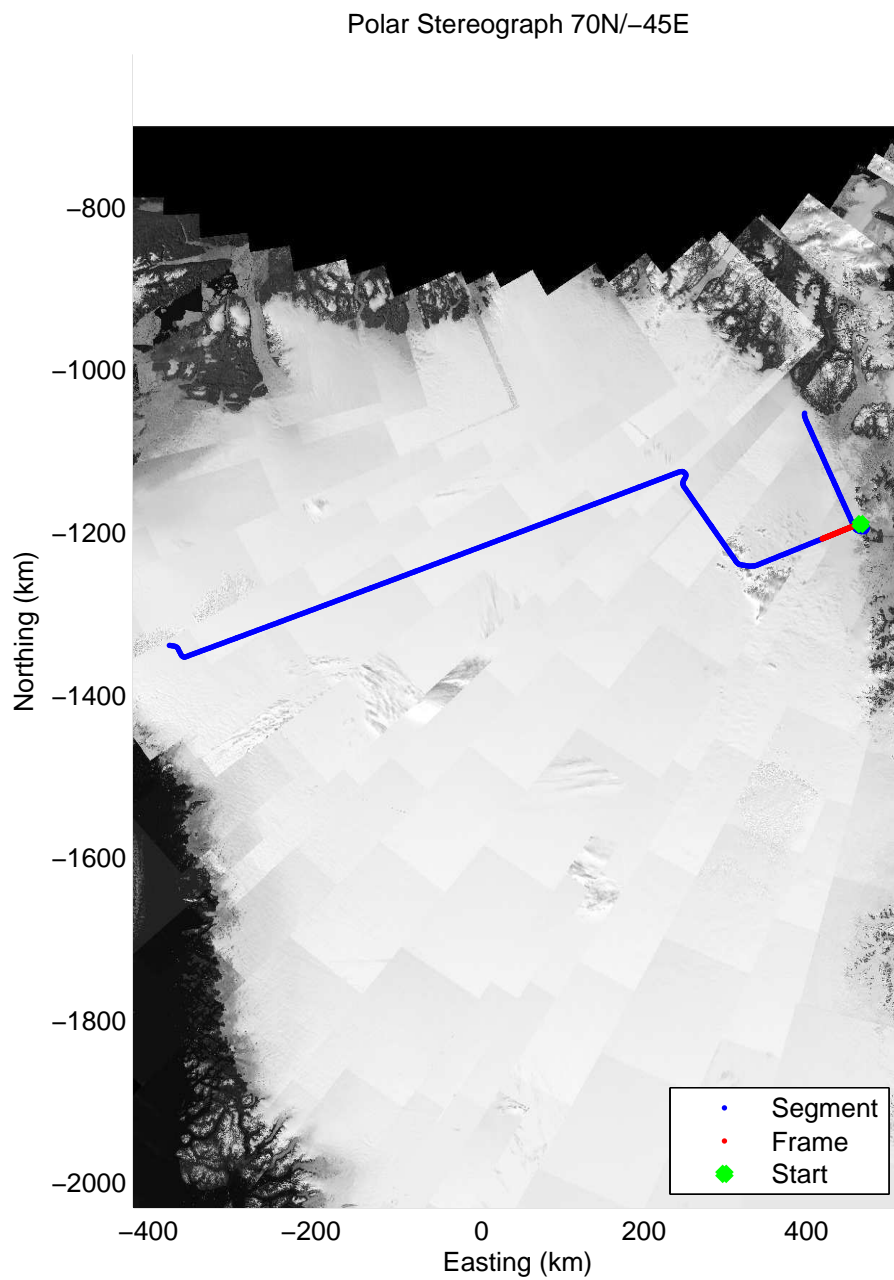

Polar Stereograph 70N/-45E

Data Frame ID: 20100413_03_001

0.00 km	10.10 km	20.19 km	Distance	30.30 km	40.39 km	50.48 km
79.635 N	79.550 N	79.460 N	Latitude	79.370 N	79.280 N	79.191 N
24.293 W	24.398 W	24.366 W	Longitude	24.335 W	24.304 W	24.274 W

Data Frame ID: 20100413_03_002

Data Frame ID: 20100413_03_002

Data Frame ID: 20100413_03_003

Data Frame ID: 20100413_03_003

0.00 km	12.82 km	25.64 km	Distance	38.45 km	51.27 km	64.07 km
78.761 N	78.647 N	78.533 N	Latitude	78.418 N	78.304 N	78.193 N
24.136 W	24.100 W	24.065 W	Longitude	24.032 W	23.999 W	23.915 W

Data Frame ID: 20100413_03_004

Data Frame ID: 20100413_03_004

Data Frame ID: 20100413_03_005

0.00 km	10.47 km	20.93 km	Distance	31.38 km	41.85 km	52.30 km
78.240 N	78.246 N	78.245 N	Latitude	78.241 N	78.238 N	78.234 N
23.588 W	24.041 W	24.498 W	Longitude	24.954 W	25.411 W	25.867 W

Data Frame ID: 20100413_03_005

Data Frame ID: 20100413_03_006

Data Frame ID: 20100413_03_006

Polar Stereograph 70N/-45E

Data Frame ID: 20100413_03_007

Data Frame ID: 20100413_03_007

0.00 km	8.97 km	17.93 km	Distance	26.88 km	35.84 km	44.80 km
78.204 N	78.197 N	78.190 N	Latitude	78.181 N	78.172 N	78.170 N
27.968 W	28.356 W	28.745 W	Longitude	29.133 W	29.520 W	29.907 W