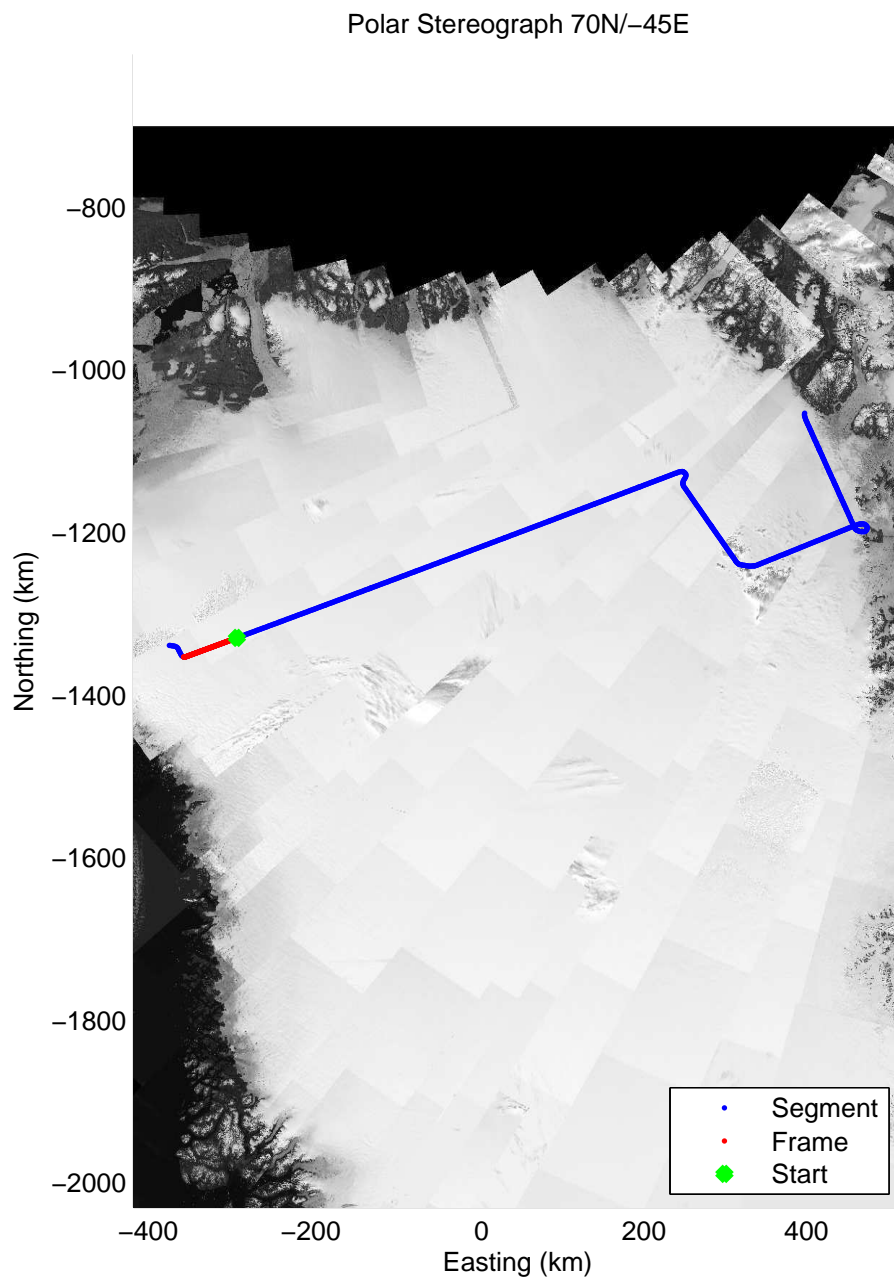

Data Frame ID: 20100413_03_020

Data Frame ID: 20100413_03_021

Data Frame ID: 20100413_03_021

0.00 km	12.44 km	24.87 km	Distance	37.29 km	49.72 km	62.15 km
77.745 N	77.687 N	77.629 N	Latitude	77.570 N	77.510 N	77.450 N
55.620 W	56.068 W	56.510 W	Longitude	56.948 W	57.380 W	57.809 W