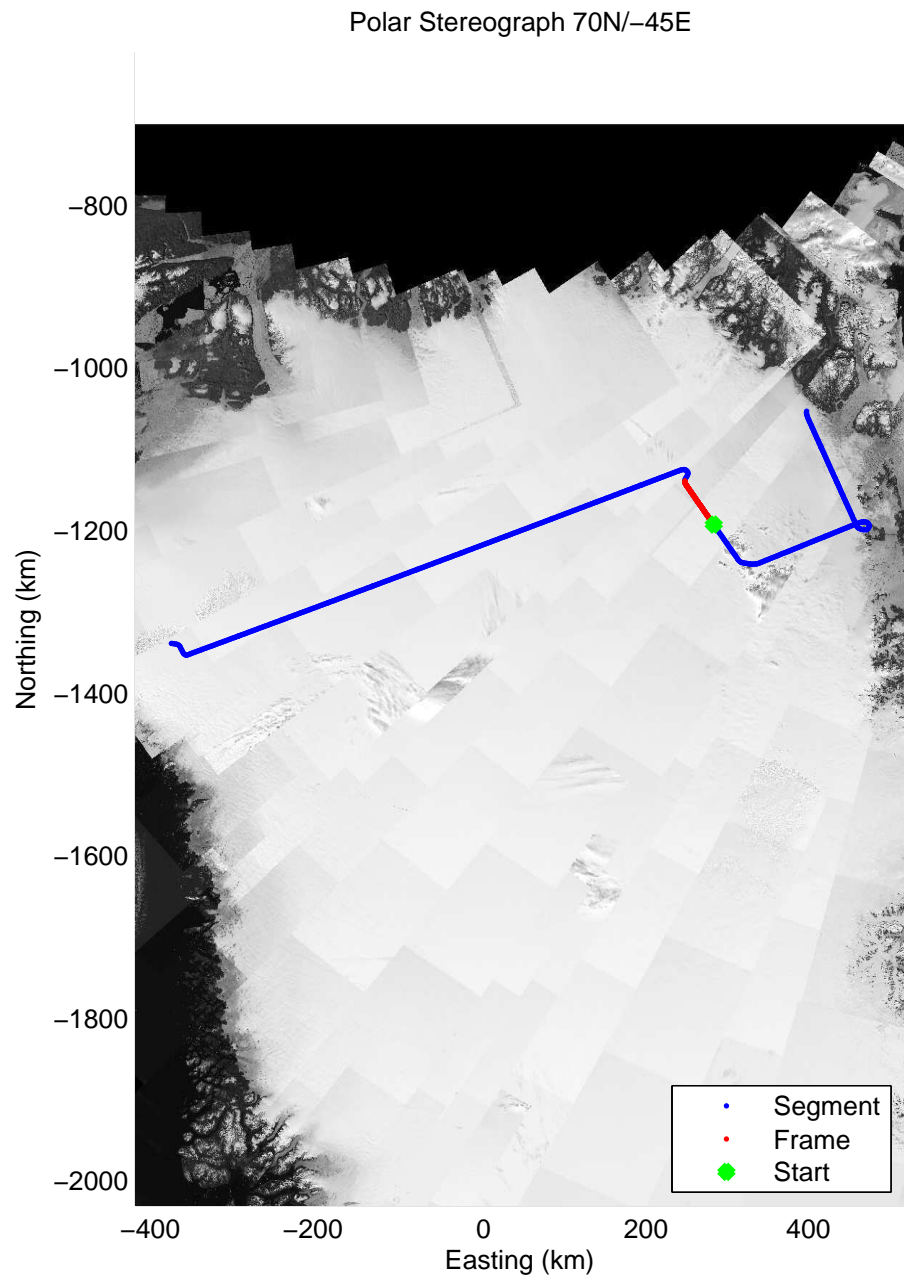

Polar Stereograph 70N/-45E

Data Frame ID: 20100413_03_001

0.00 km	10.10 km	20.19 km	Distance	30.30 km	40.39 km	50.48 km
79.635 N	79.550 N	79.460 N	Latitude	79.370 N	79.280 N	79.191 N
24.293 W	24.398 W	24.366 W	Longitude	24.335 W	24.304 W	24.274 W

Data Frame ID: 20100413_03_005

Data Frame ID: 20100413_03_006

Data Frame ID: 20100413_03_006

Polar Stereograph 70N/-45E

Data Frame ID: 20100413_03_007

Data Frame ID: 20100413_03_007

0.00 km	8.97 km	17.93 km	Distance	26.88 km	35.84 km	44.80 km
78.204 N	78.197 N	78.190 N	Latitude	78.181 N	78.172 N	78.170 N
27.968 W	28.356 W	28.745 W	Longitude	29.133 W	29.520 W	29.907 W

Polar Stereograph 70N/-45E

Data Frame ID: 20100413_03_008

Data Frame ID: 20100413_03_008

Data Frame ID: 20100413_03_009

Data Frame ID: 20100413_03_009

Data Frame ID: 20100413_03_010

0.00 km	13.27 km	26.55 km	Distance	39.82 km	53.09 km	66.35 km
78.714 N	78.824 N	78.934 N	Latitude	79.044 N	79.153 N	79.265 N
31.640 W	31.865 W	32.092 W	Longitude	32.325 W	32.561 W	32.726 W