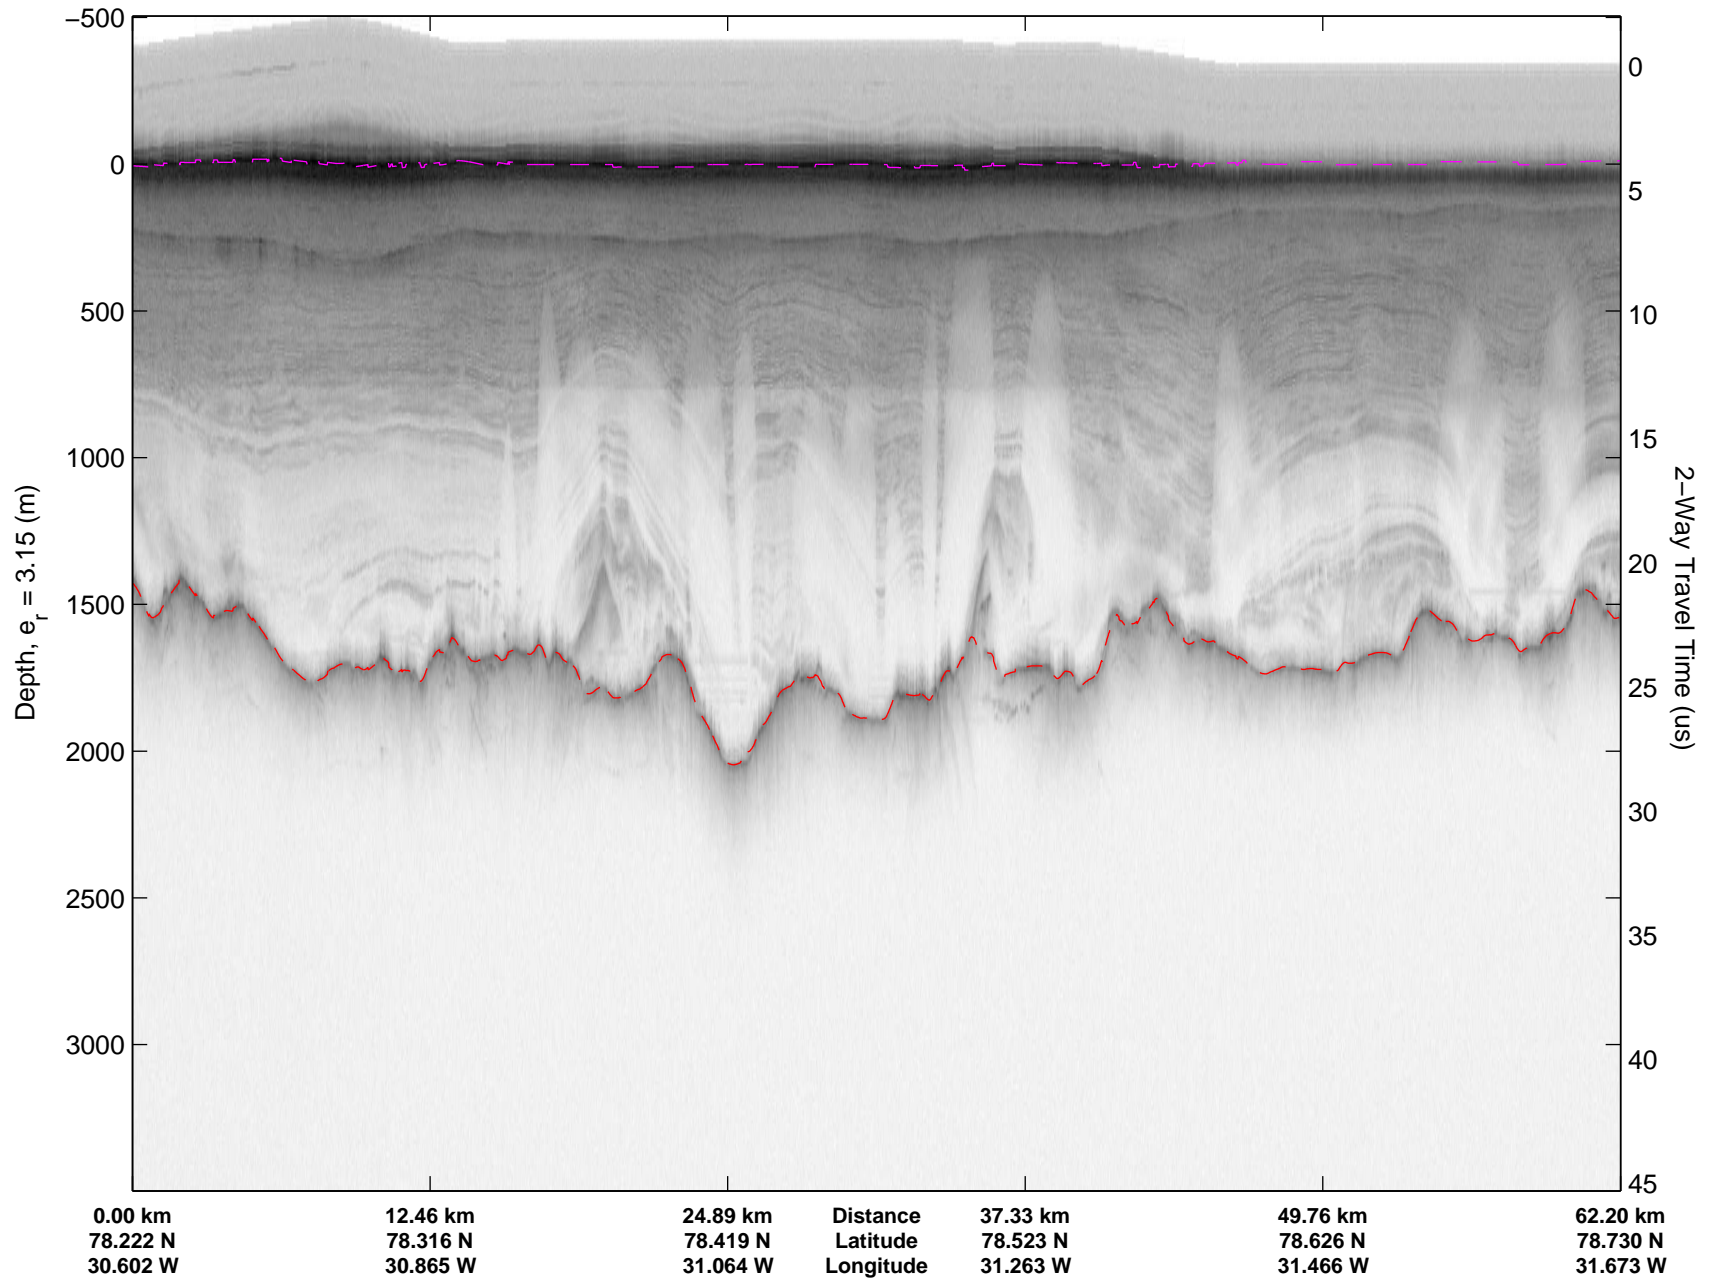

Data Frame ID: 20100413_03_005

Data Frame ID: 20100413_03_006

Data Frame ID: 20100413_03_006

Polar Stereograph 70N/-45E

Data Frame ID: 20100413_03_007

Data Frame ID: 20100413_03_007

0.00 km	8.97 km	17.93 km	Distance	26.88 km	35.84 km	44.80 km
78.204 N	78.197 N	78.190 N	Latitude	78.181 N	78.172 N	78.170 N
27.968 W	28.356 W	28.745 W	Longitude	29.133 W	29.520 W	29.907 W

Polar Stereograph 70N/-45E

Data Frame ID: 20100413_03_008

Data Frame ID: 20100413_03_008

Data Frame ID: 20100413_03_009

Data Frame ID: 20100413_03_009

Data Frame ID: 20100413_03_010

0.00 km	13.27 km	26.55 km	Distance	39.82 km	53.09 km	66.35 km
78.714 N	78.824 N	78.934 N	Latitude	79.044 N	79.153 N	79.265 N
31.640 W	31.865 W	32.092 W	Longitude	32.325 W	32.561 W	32.726 W