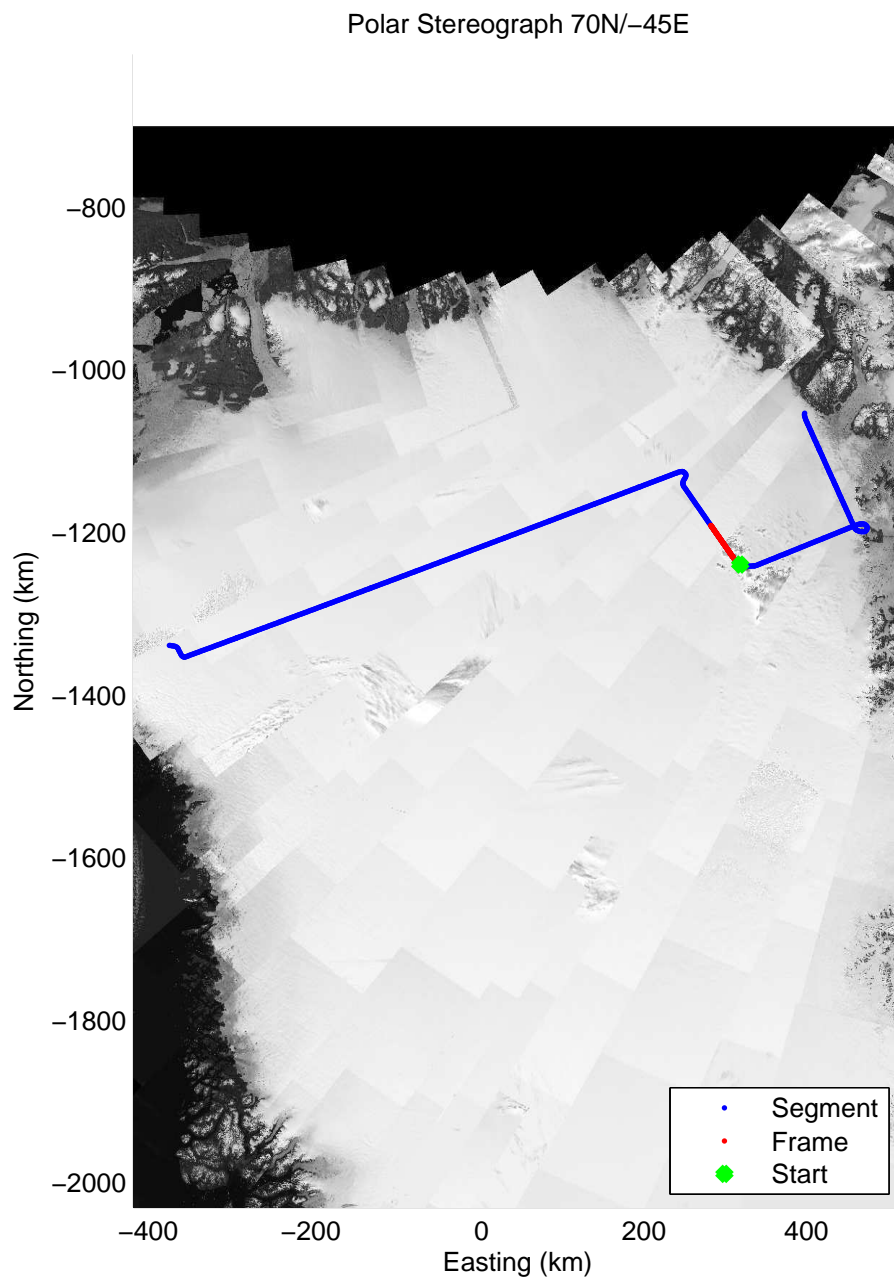

Polar Stereograph 70N/-45E

Data Frame ID: 20100413_03_001

0.00 km	10.10 km	20.19 km	Distance	30.30 km	40.39 km	50.48 km
79.635 N	79.550 N	79.460 N	Latitude	79.370 N	79.280 N	79.191 N
24.293 W	24.398 W	24.366 W	Longitude	24.335 W	24.304 W	24.274 W

Data Frame ID: 20100413_03_005

Data Frame ID: 20100413_03_006

Data Frame ID: 20100413_03_006

Polar Stereograph 70N/-45E

Data Frame ID: 20100413_03_007

Data Frame ID: 20100413_03_007

0.00 km	8.97 km	17.93 km	Distance	26.88 km	35.84 km	44.80 km
78.204 N	78.197 N	78.190 N	Latitude	78.181 N	78.172 N	78.170 N
27.968 W	28.356 W	28.745 W	Longitude	29.133 W	29.520 W	29.907 W

Polar Stereograph 70N/-45E

Data Frame ID: 20100413_03_008

Data Frame ID: 20100413_03_008

Data Frame ID: 20100413_03_009

Data Frame ID: 20100413_03_009

Data Frame ID: 20100413_03_010

0.00 km	13.27 km	26.55 km	Distance	39.82 km	53.09 km	66.35 km
78.714 N	78.824 N	78.934 N	Latitude	79.044 N	79.153 N	79.265 N
31.640 W	31.865 W	32.092 W	Longitude	32.325 W	32.561 W	32.726 W