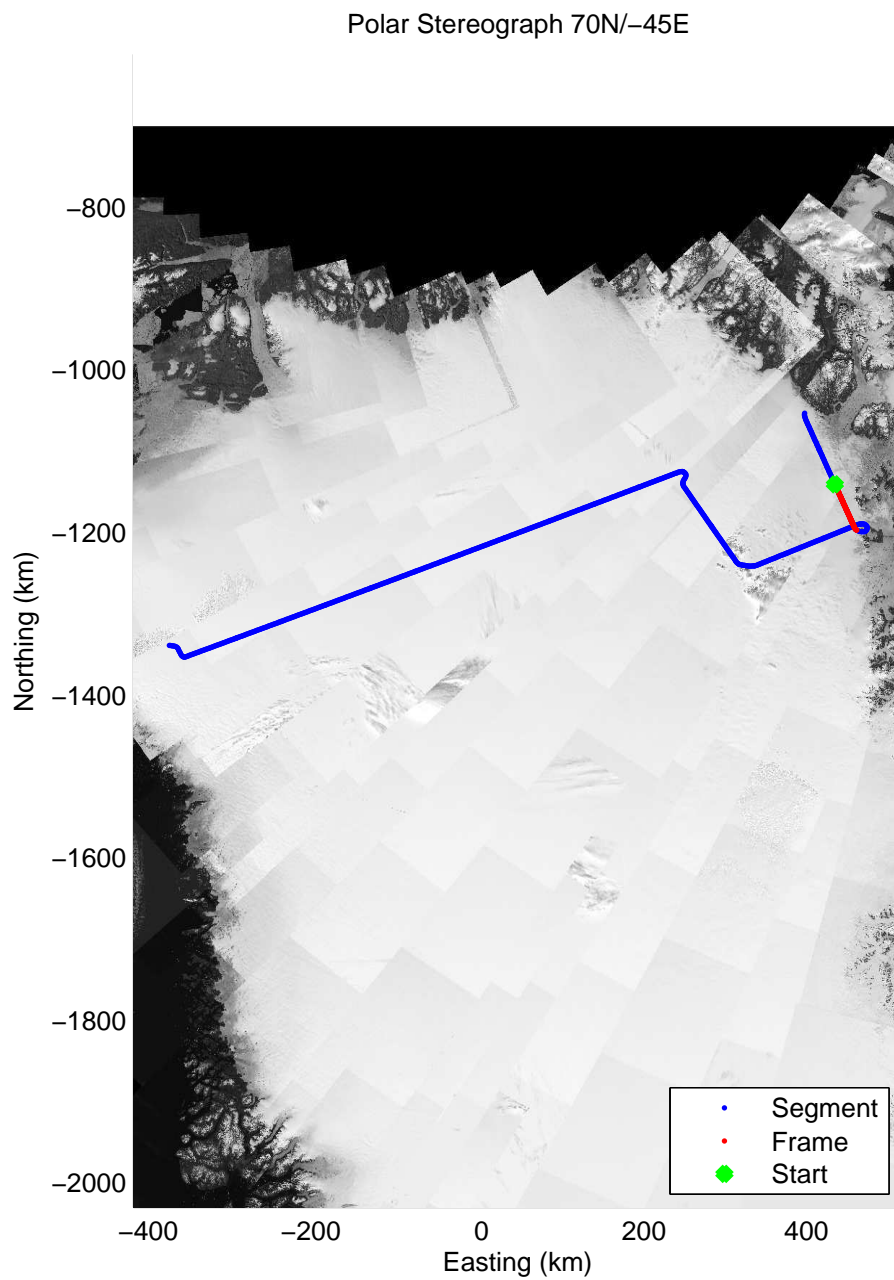

Polar Stereograph 70N/-45E

Data Frame ID: 20100413_03_001

0.00 km	10.10 km	20.19 km	Distance	30.30 km	40.39 km	50.48 km
79.635 N	79.550 N	79.460 N	Latitude	79.370 N	79.280 N	79.191 N
24.293 W	24.398 W	24.366 W	Longitude	24.335 W	24.304 W	24.274 W

Data Frame ID: 20100413_03_001

0.00 km	10.10 km	20.19 km	Distance	30.30 km	40.39 km	50.48 km
79.635 N	79.550 N	79.460 N	Latitude	79.370 N	79.280 N	79.191 N
24.293 W	24.398 W	24.366 W	Longitude	24.335 W	24.304 W	24.274 W

Data Frame ID: 20100413_03_002

Data Frame ID: 20100413_03_002

Data Frame ID: 20100413_03_003

Data Frame ID: 20100413_03_003

0.00 km	12.82 km	25.64 km	Distance	38.45 km	51.27 km	64.07 km
78.761 N	78.647 N	78.533 N	Latitude	78.418 N	78.304 N	78.193 N
24.136 W	24.100 W	24.065 W	Longitude	24.032 W	23.999 W	23.915 W

Data Frame ID: 20100413_03_005

Data Frame ID: 20100413_03_006

Data Frame ID: 20100413_03_006

Polar Stereograph 70N/-45E

Data Frame ID: 20100413_03_007

Data Frame ID: 20100413_03_007

0.00 km	8.97 km	17.93 km	Distance	26.88 km	35.84 km	44.80 km
78.204 N	78.197 N	78.190 N	Latitude	78.181 N	78.172 N	78.170 N
27.968 W	28.356 W	28.745 W	Longitude	29.133 W	29.520 W	29.907 W