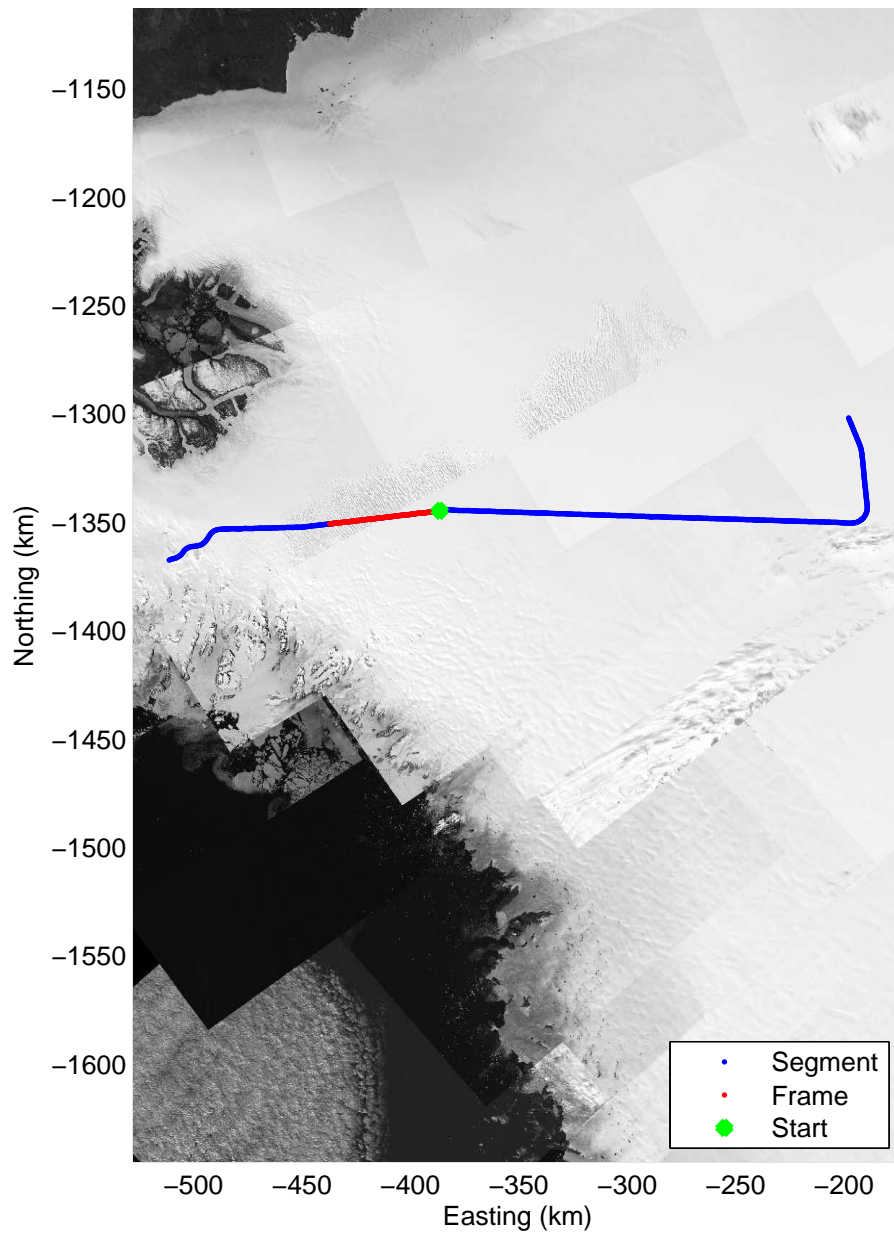

Polar Stereograph 70N/-45E

Data Frame ID: 20100412\_01\_001

Data Frame ID: 20100412\_01\_001

Polar Stereograph 70N/-45E

Data Frame ID: 20100412\_01\_002

0.00 km	10.40 km	20.81 km	Distance	31.21 km	41.62 km	52.01 km
77.475 N	77.441 N	77.431 N	Latitude	77.419 N	77.407 N	77.393 N
53.215 W	53.596 W	54.019 W	Longitude	54.442 W	54.865 W	55.286 W

52.10 km  
77.119 N  
61.245 W

Data Frame ID: 20100412\_01\_005

0.00 km	10.42 km	20.85 km	Distance	31.27 km	41.69 km	52.10 km
77.234 N	77.214 N	77.193 N	Latitude	77.171 N	77.149 N	77.119 N
59.216 W	59.627 W	60.037 W	Longitude	60.445 W	60.851 W	61.245 W

Polar Stereograph 70N/-45E

Data Frame ID: 20100412\_01\_006

0.00 km	10.44 km	20.87 km	Distance	31.31 km	41.74 km	52.17 km
77.126 N	77.090 N	77.053 N	Latitude	77.015 N	76.977 N	76.938 N
61.172 W	61.557 W	61.937 W	Longitude	62.316 W	62.692 W	63.068 W

Data Frame ID: 20100412\_01\_006

Data Frame ID: 20100412\_01\_007

0.00 km	10.43 km	20.85 km	Distance	31.27 km	41.70 km	52.11 km
76.945 N	76.906 N	76.871 N	Latitude	76.838 N	76.806 N	76.772 N
62.997 W	63.371 W	63.749 W	Longitude	64.130 W	64.513 W	64.890 W