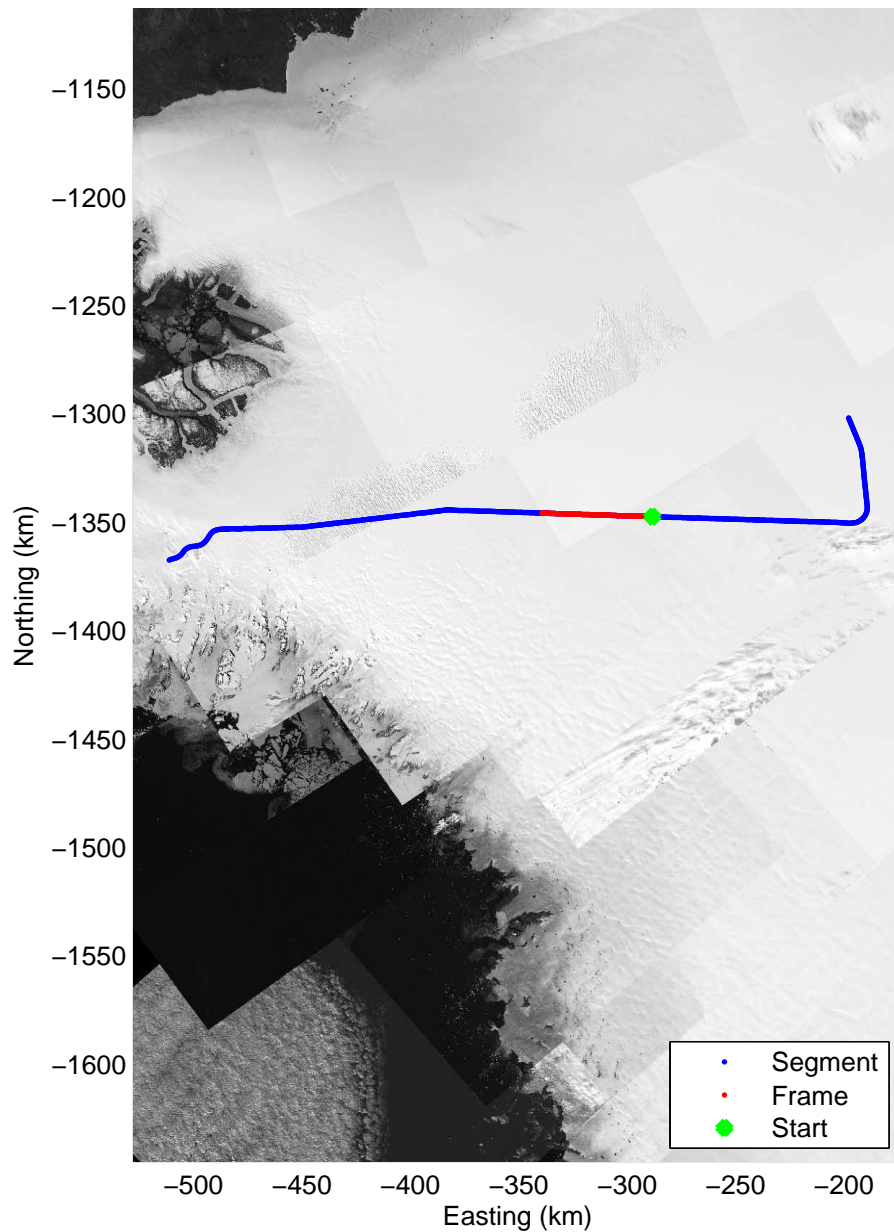

Polar Stereograph 70N/-45E

Data Frame ID: 20100412\_01\_001

Data Frame ID: 20100412\_01\_001

Polar Stereograph 70N/-45E

Data Frame ID: 20100412\_01\_002

0.00 km	10.40 km	20.81 km	Distance	31.21 km	41.62 km	52.01 km
77.475 N	77.441 N	77.431 N	Latitude	77.419 N	77.407 N	77.393 N
53.215 W	53.596 W	54.019 W	Longitude	54.442 W	54.865 W	55.286 W

Data Frame ID: 20100412\_01\_002

Polar Stereograph 70N/-45E

Data Frame ID: 20100412\_01\_003

Data Frame ID: 20100412\_01\_003

Polar Stereograph 70N/-45E

Data Frame ID: 20100412\_01\_004

Data Frame ID: 20100412\_01\_004

Polar Stereograph 70N/-45E

Data Frame ID: 20100412\_01\_006

0.00 km	10.44 km	20.87 km	Distance	31.31 km	41.74 km	52.17 km
77.126 N	77.090 N	77.053 N	Latitude	77.015 N	76.977 N	76.938 N
61.172 W	61.557 W	61.937 W	Longitude	62.316 W	62.692 W	63.068 W

Data Frame ID: 20100412\_01\_006

Data Frame ID: 20100412\_01\_007

0.00 km	10.43 km	20.85 km	Distance	31.27 km	41.70 km	52.11 km
76.945 N	76.906 N	76.871 N	Latitude	76.838 N	76.806 N	76.772 N
62.997 W	63.371 W	63.749 W	Longitude	64.130 W	64.513 W	64.890 W