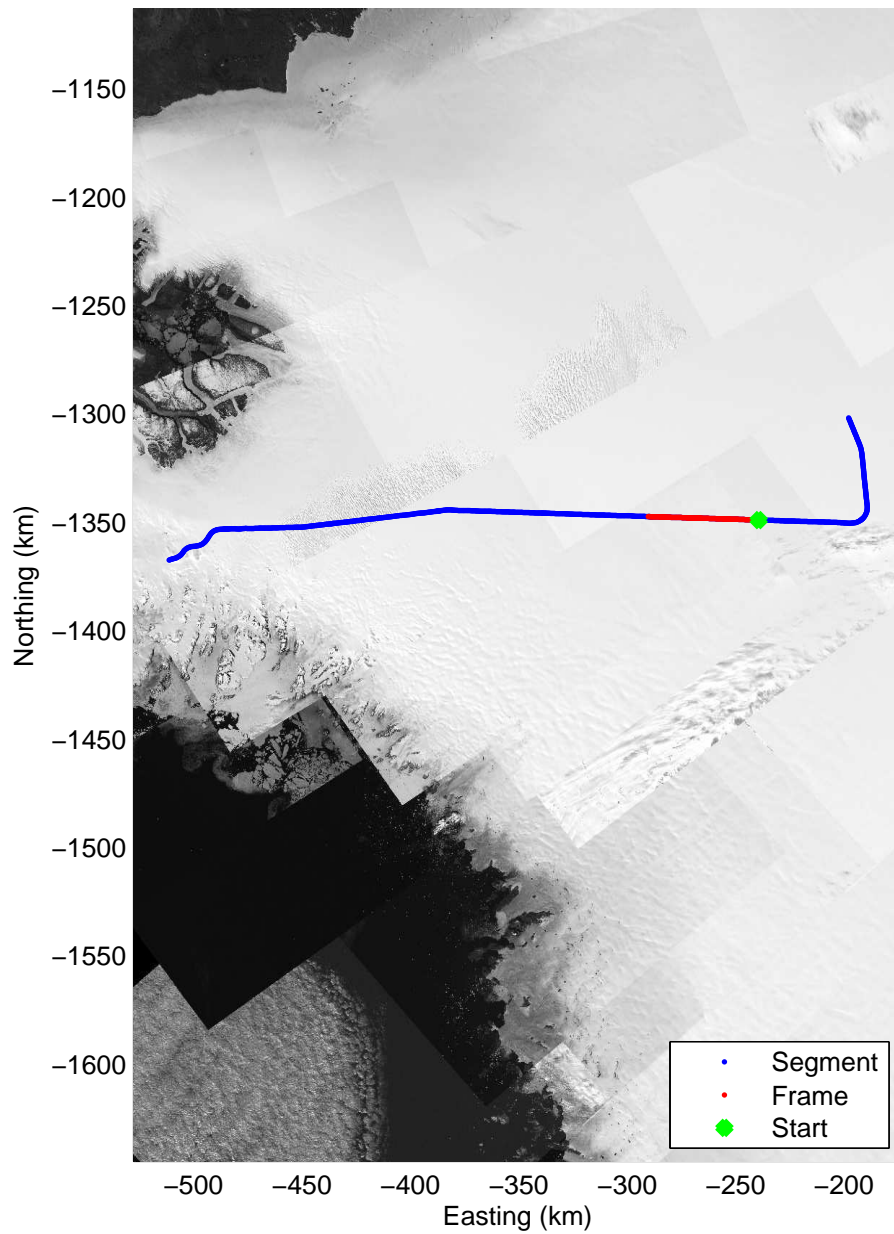

Polar Stereograph 70N/-45E