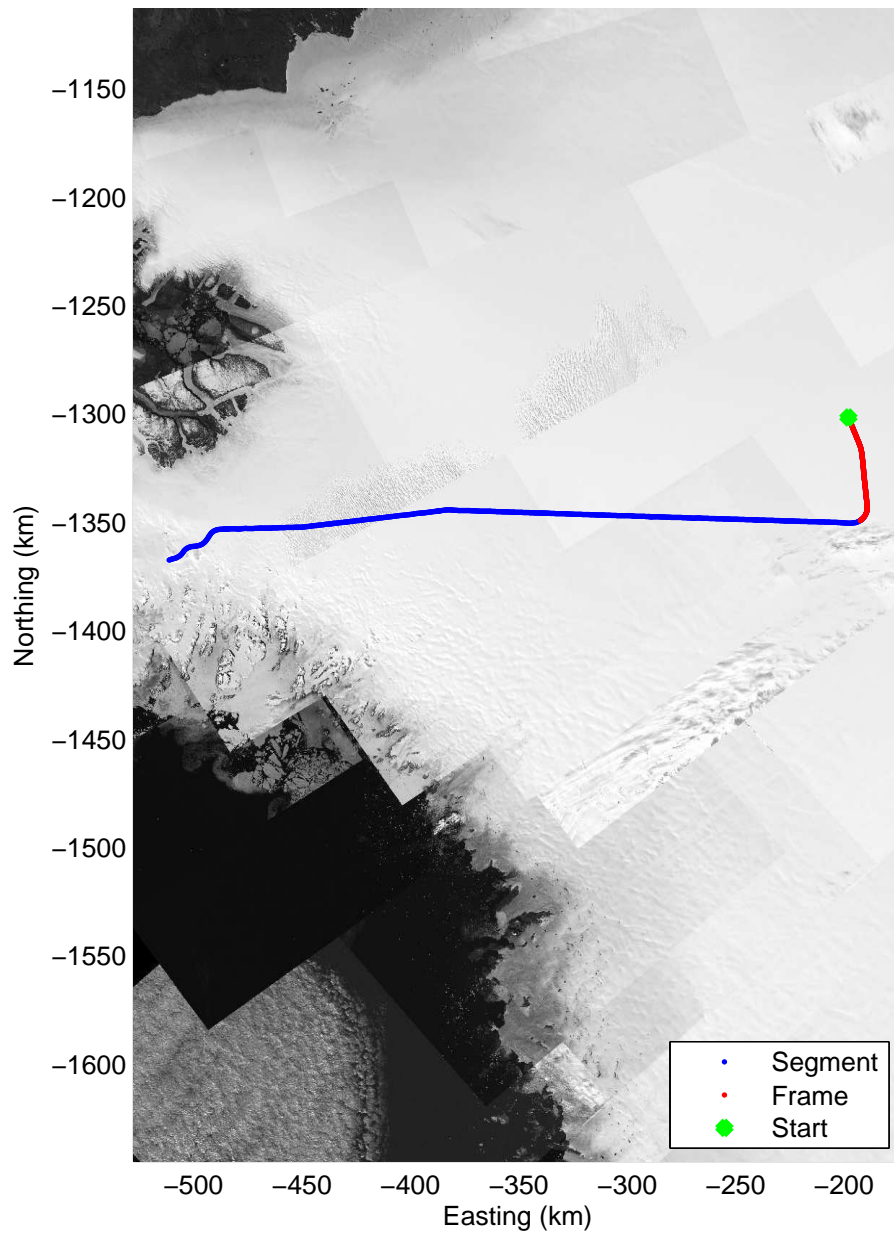

Polar Stereograph 70N/-45E

Data Frame ID: 20100412\_01\_001

Data Frame ID: 20100412\_01\_001

Polar Stereograph 70N/-45E

Data Frame ID: 20100412\_01\_002

0.00 km	10.40 km	20.81 km	Distance	31.21 km	41.62 km	52.01 km
77.475 N	77.441 N	77.431 N	Latitude	77.419 N	77.407 N	77.393 N
53.215 W	53.596 W	54.019 W	Longitude	54.442 W	54.865 W	55.286 W

52.10 km  
77.119 N  
61.245 W

Data Frame ID: 20100412\_01\_005

0.00 km	10.42 km	20.85 km	Distance	31.27 km	41.69 km	52.10 km
77.234 N	77.214 N	77.193 N	Latitude	77.171 N	77.149 N	77.119 N
59.216 W	59.627 W	60.037 W	Longitude	60.445 W	60.851 W	61.245 W

Polar Stereograph 70N/-45E

Data Frame ID: 20100412\_01\_006

0.00 km	10.44 km	20.87 km	Distance	31.31 km	41.74 km	52.17 km
77.126 N	77.090 N	77.053 N	Latitude	77.015 N	76.977 N	76.938 N
61.172 W	61.557 W	61.937 W	Longitude	62.316 W	62.692 W	63.068 W

Data Frame ID: 20100412\_01\_006

Data Frame ID: 20100412\_01\_007

0.00 km	10.43 km	20.85 km	Distance	31.27 km	41.70 km	52.11 km
76.945 N	76.906 N	76.871 N	Latitude	76.838 N	76.806 N	76.772 N
62.997 W	63.371 W	63.749 W	Longitude	64.130 W	64.513 W	64.890 W