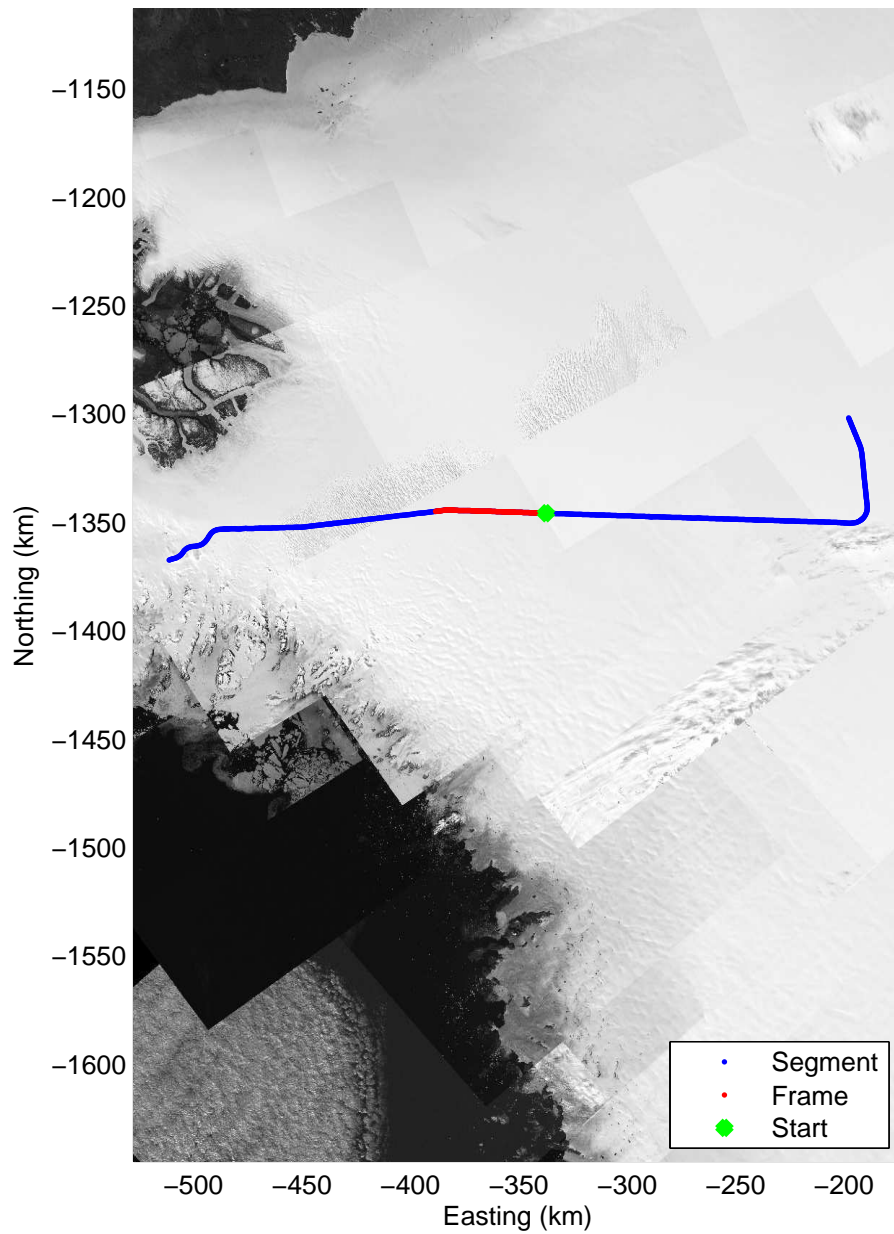

Polar Stereograph 70N/-45E