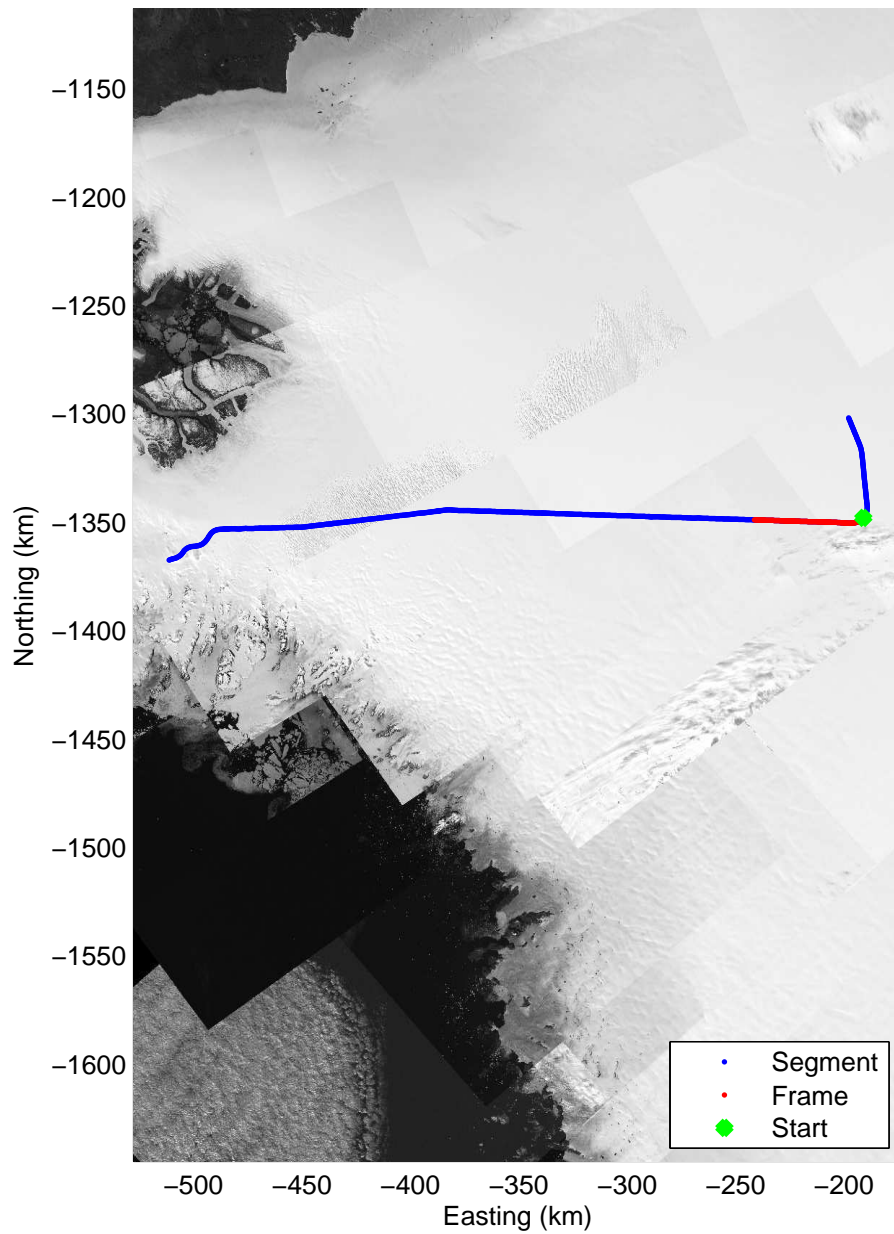

Polar Stereograph 70N/-45E

Data Frame ID: 20100412\_01\_001

Data Frame ID: 20100412\_01\_001

Polar Stereograph 70N/-45E

Data Frame ID: 20100412\_01\_002

0.00 km	10.40 km	20.81 km	Distance	31.21 km	41.62 km	52.01 km
77.475 N	77.441 N	77.431 N	Latitude	77.419 N	77.407 N	77.393 N
53.215 W	53.596 W	54.019 W	Longitude	54.442 W	54.865 W	55.286 W

52.10 km  
77.119 N  
61.245 W

Data Frame ID: 20100412\_01\_005

0.00 km	10.42 km	20.85 km	Distance	31.27 km	41.69 km	52.10 km
77.234 N	77.214 N	77.193 N	Latitude	77.171 N	77.149 N	77.119 N
59.216 W	59.627 W	60.037 W	Longitude	60.445 W	60.851 W	61.245 W

Polar Stereograph 70N/-45E

Data Frame ID: 20100412\_01\_006

0.00 km	10.44 km	20.87 km	Distance	31.31 km	41.74 km	52.17 km
77.126 N	77.090 N	77.053 N	Latitude	77.015 N	76.977 N	76.938 N
61.172 W	61.557 W	61.937 W	Longitude	62.316 W	62.692 W	63.068 W

Data Frame ID: 20100412\_01\_006

Data Frame ID: 20100412\_01\_007

0.00 km	10.43 km	20.85 km	Distance	31.27 km	41.70 km	52.11 km
76.945 N	76.906 N	76.871 N	Latitude	76.838 N	76.806 N	76.772 N
62.997 W	63.371 W	63.749 W	Longitude	64.130 W	64.513 W	64.890 W