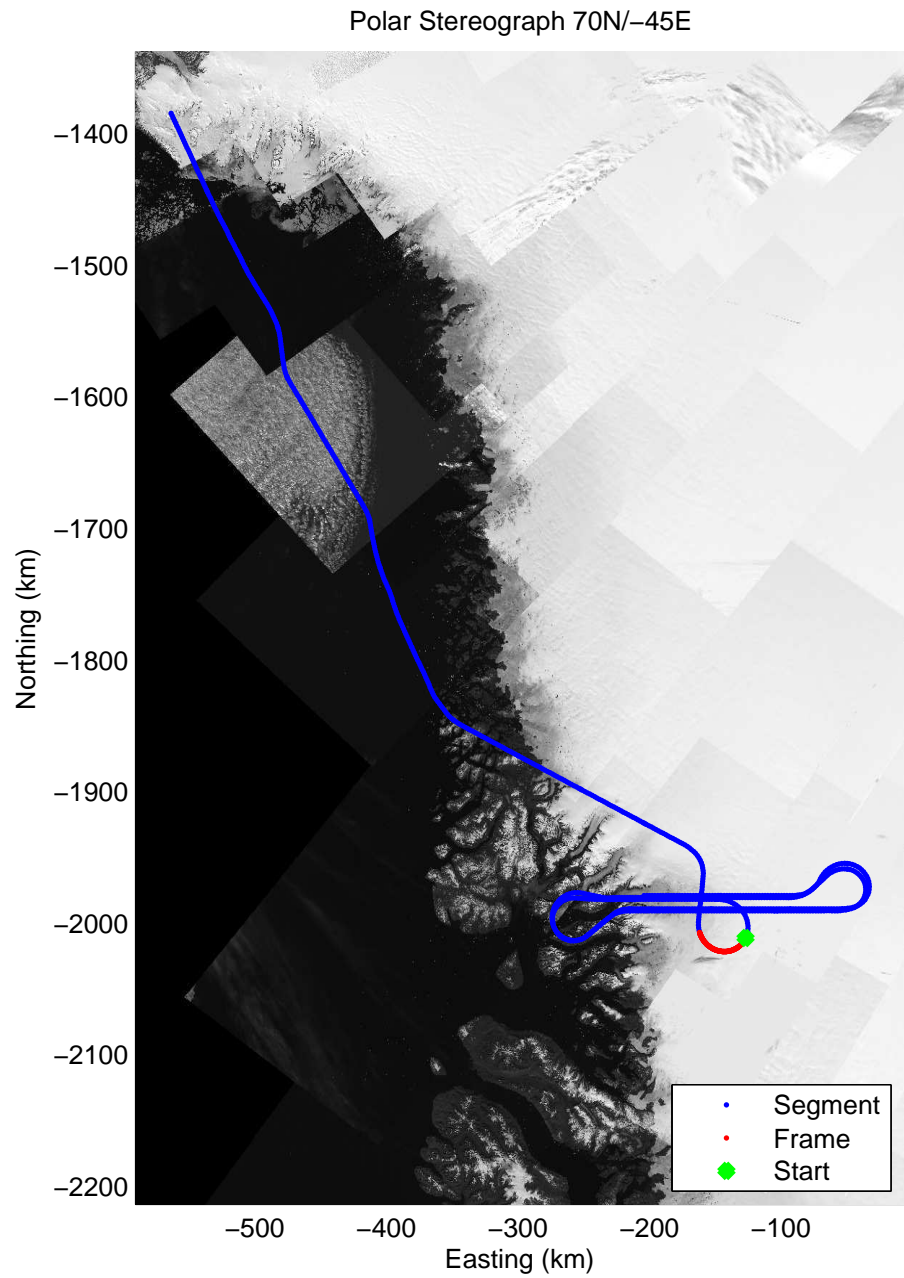

Data Frame ID: 20100409_02_022

Data Frame ID: 20100409_02_022

0.00 km	9.46 km	18.91 km	Distance	28.37 km	37.81 km	47.26 km
71.794 N	71.791 N	71.755 N	Latitude	71.692 N	71.611 N	71.529 N
49.489 W	49.220 W	48.977 W	Longitude	48.804 W	48.738 W	48.800 W