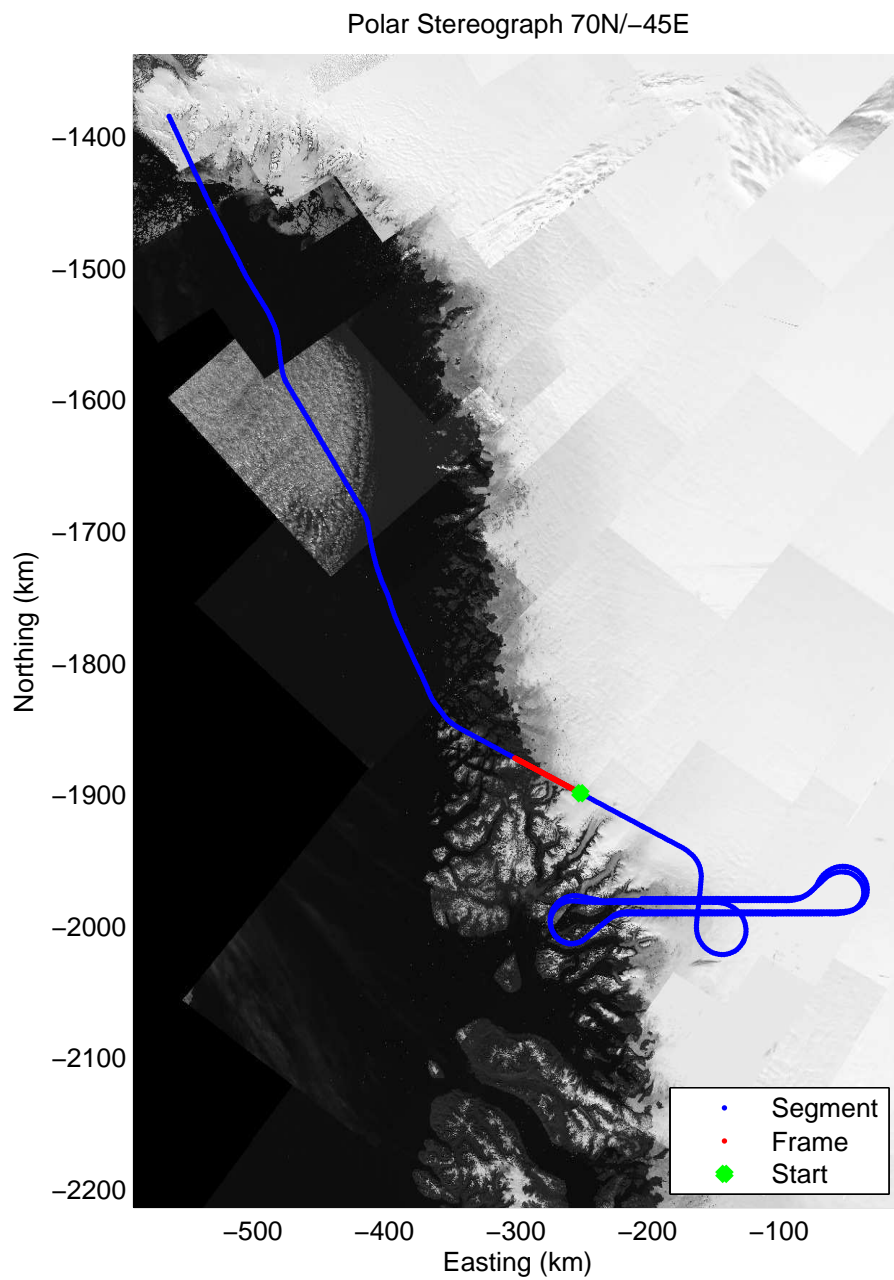

Data Frame ID: 20100409_02_025

Data Frame ID: 20100409_02_025

Data Frame ID: 20100409_02_026

Data Frame ID: 20100409_02_026

0.00 km	11.42 km	22.83 km	Distance	34.23 km	45.65 km	57.05 km
72.265 N	72.303 N	72.340 N	Latitude	72.377 N	72.413 N	72.449 N
51.190 W	51.501 W	51.813 W	Longitude	52.127 W	52.441 W	52.757 W