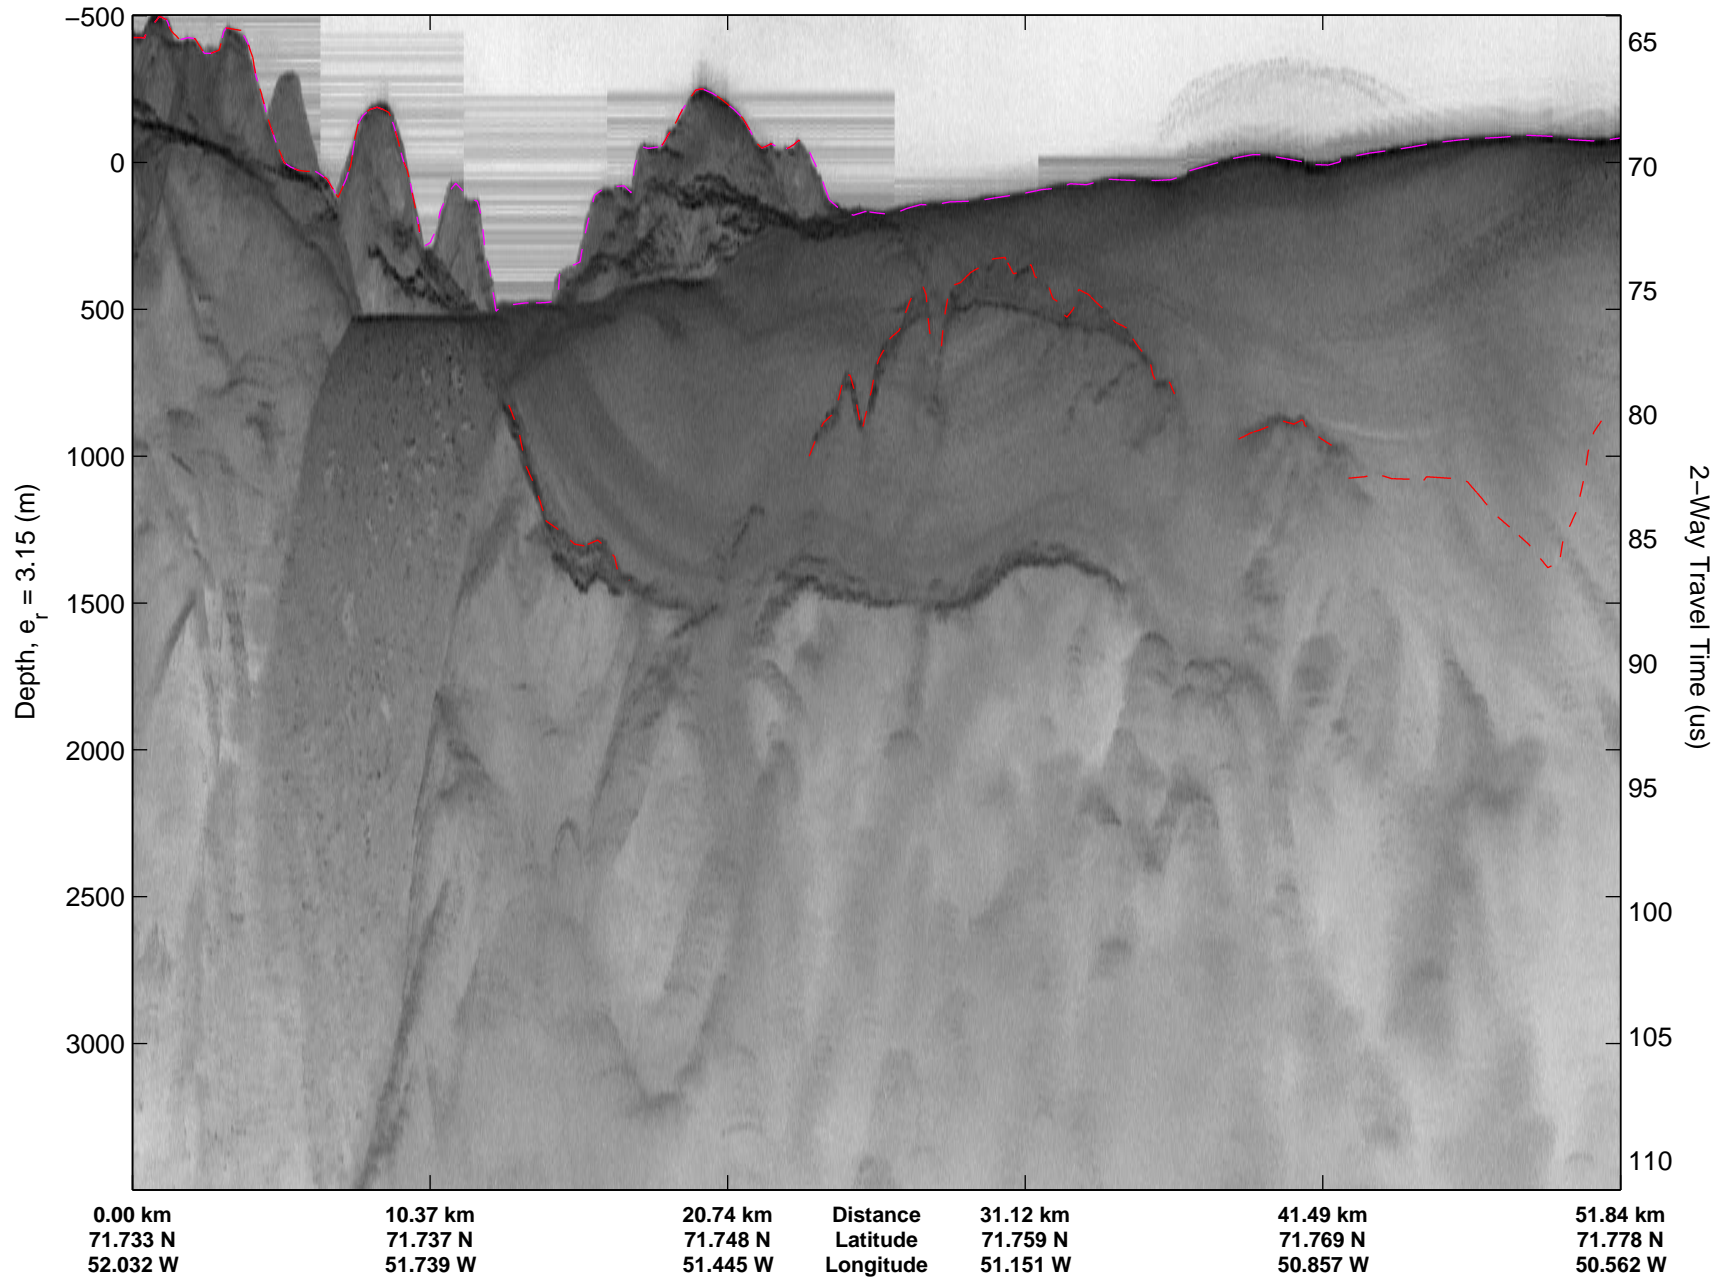

Data Frame ID: 20100409_02_009

0.00 km	13.17 km	26.34 km	Distance	39.51 km	52.69 km	65.85 km
71.430 N	71.518 N	71.633 N	Latitude	71.721 N	71.741 N	71.731 N
52.723 W	52.958 W	52.951 W	Longitude	52.714 W	52.350 W	51.977 W

Data Frame ID: 20100409_02_010

Polar Stereograph 70N/-45E

Data Frame ID: 20100409_02_011

Data Frame ID: 20100409_02_011

Data Frame ID: 20100409_02_012

0.00 km	9.45 km	18.88 km	Distance	28.31 km	37.75 km	47.18 km
71.815 N	71.821 N	71.826 N	Latitude	71.831 N	71.836 N	71.841 N
49.193 W	48.923 W	48.654 W	Longitude	48.384 W	48.113 W	47.844 W