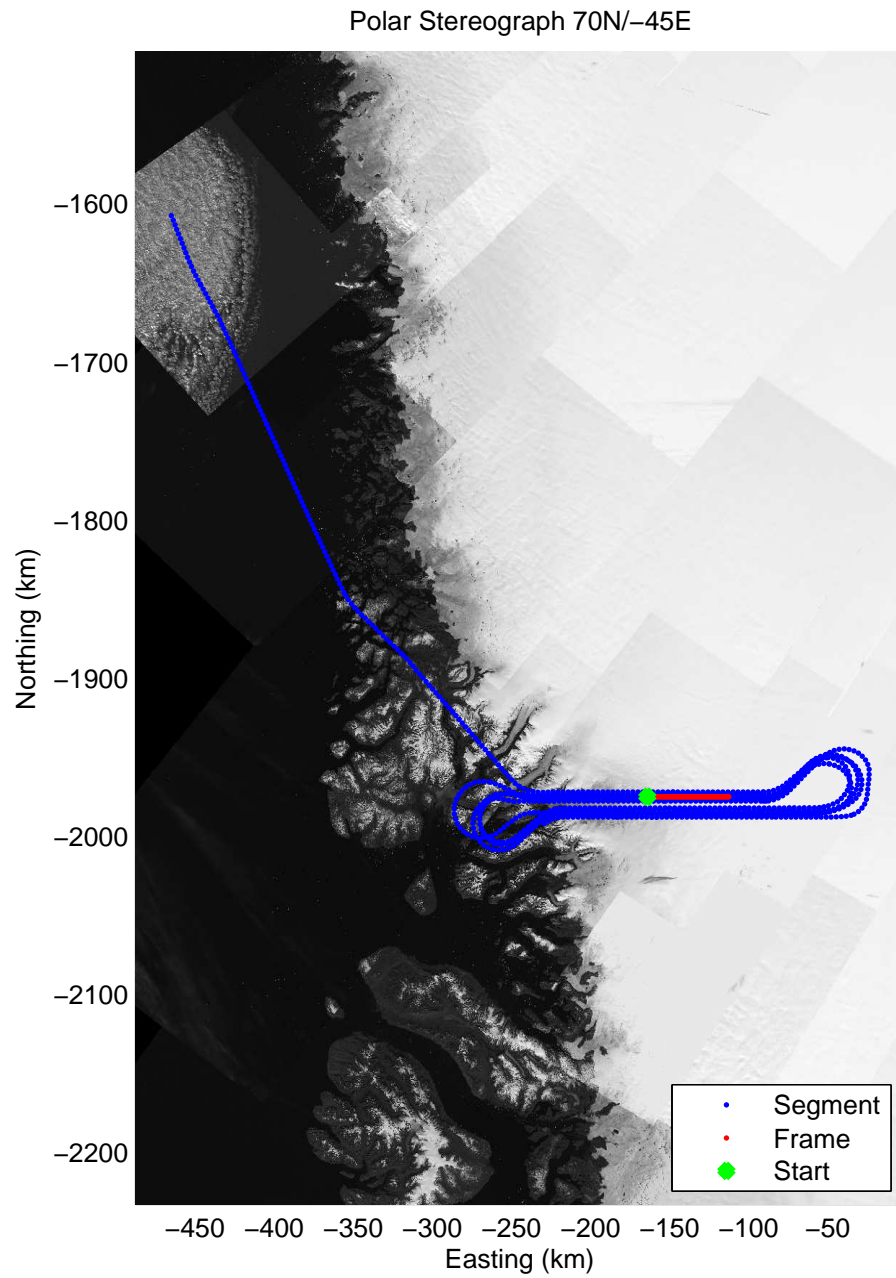

Data Frame ID: 20100409_01_030

Data Frame ID: 20100409_01_030

Data Frame ID: 20100409_01_031

Data Frame ID: 20100409_01_031

Data Frame ID: 20100409_01_032

0.00 km	10.40 km	20.79 km	Distance	31.18 km	41.56 km	51.95 km
71.850 N	71.857 N	71.865 N	Latitude	71.871 N	71.878 N	71.883 N
49.887 W	49.589 W	49.292 W	Longitude	48.994 W	48.697 W	48.399 W