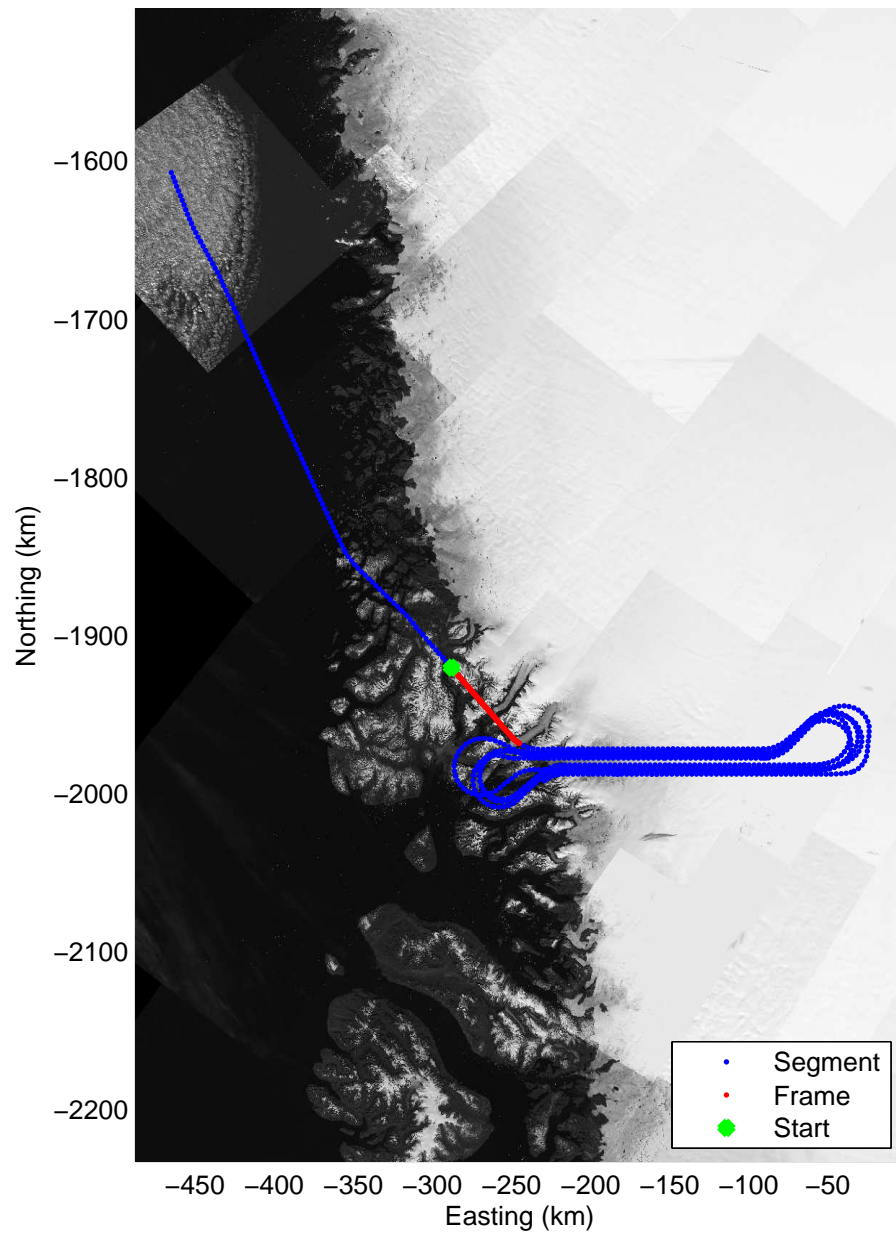

Polar Stereograph 70N/-45E

Data Frame ID: 20100409_01_002

0.00 km	10.46 km	20.92 km	Distance	31.37 km	41.83 km	52.27 km
74.307 N	74.240 N	74.173 N	Latitude	74.104 N	74.031 N	73.959 N
60.335 W	60.098 W	59.862 W	Longitude	59.637 W	59.423 W	59.211 W

Data Frame ID: 20100409_01_007

0.00 km	10.41 km	20.83 km	Distance	31.23 km	41.64 km	52.04 km
72.489 N	72.432 N	72.372 N	Latitude	72.312 N	72.253 N	72.193 N
54.800 W	54.556 W	54.321 W	Longitude	54.086 W	53.852 W	53.619 W

Polar Stereograph 70N/-45E

Data Frame ID: 20100409_01_008

0.00 km	13.00 km	25.98 km	Distance	38.96 km	51.95 km	64.93 km
72.204 N	72.128 N	72.052 N	Latitude	71.976 N	71.899 N	71.830 N
53.663 W	53.375 W	53.090 W	Longitude	52.807 W	52.525 W	52.228 W