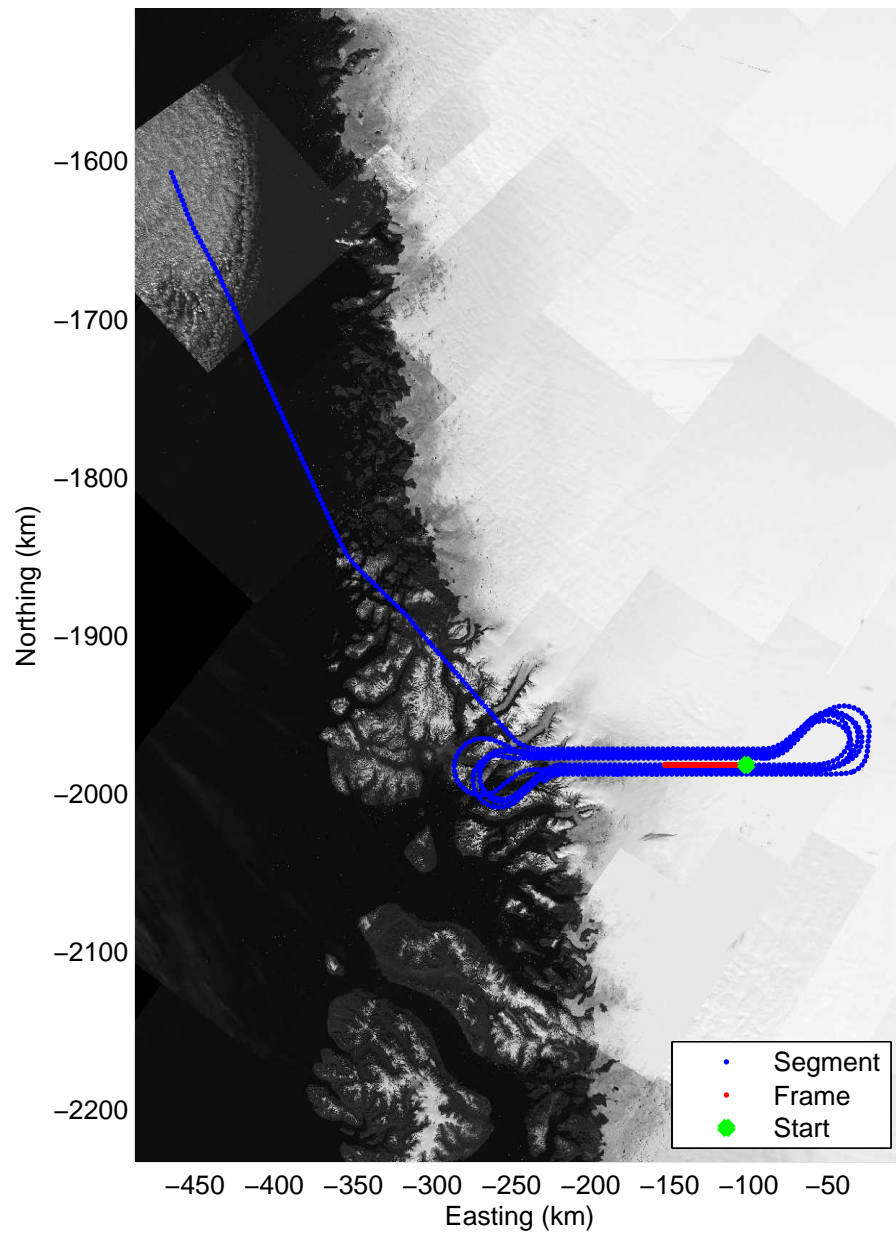

Polar Stereograph 70N/-45E