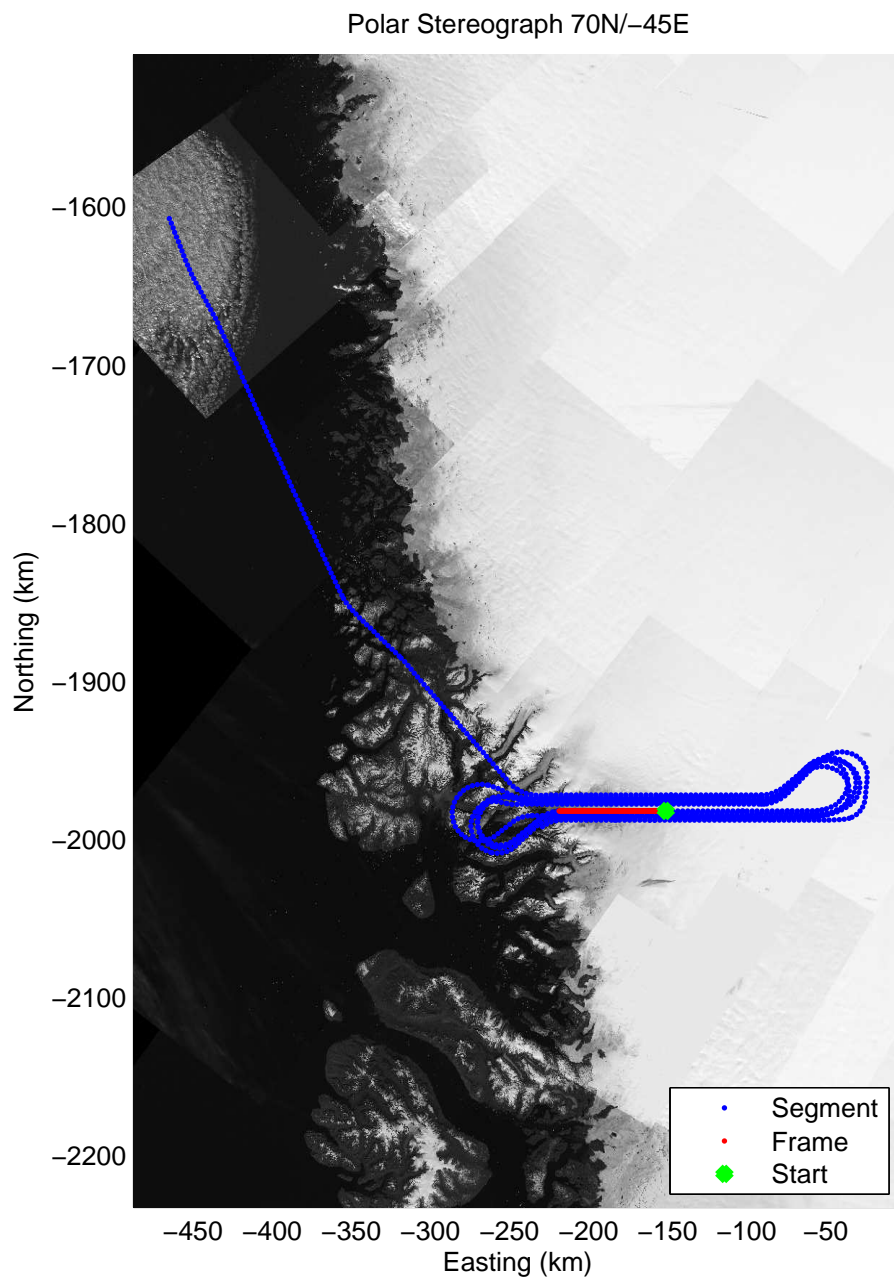

Polar Stereograph 70N/-45E

Data Frame ID: 20100409_01_015

Data Frame ID: 20100409_01_015

0.00 km	10.40 km	20.78 km	Distance	31.16 km	41.55 km	51.93 km
71.824 N	71.819 N	71.813 N	Latitude	71.807 N	71.800 N	71.793 N
48.071 W	48.369 W	48.666 W	Longitude	48.962 W	49.259 W	49.555 W