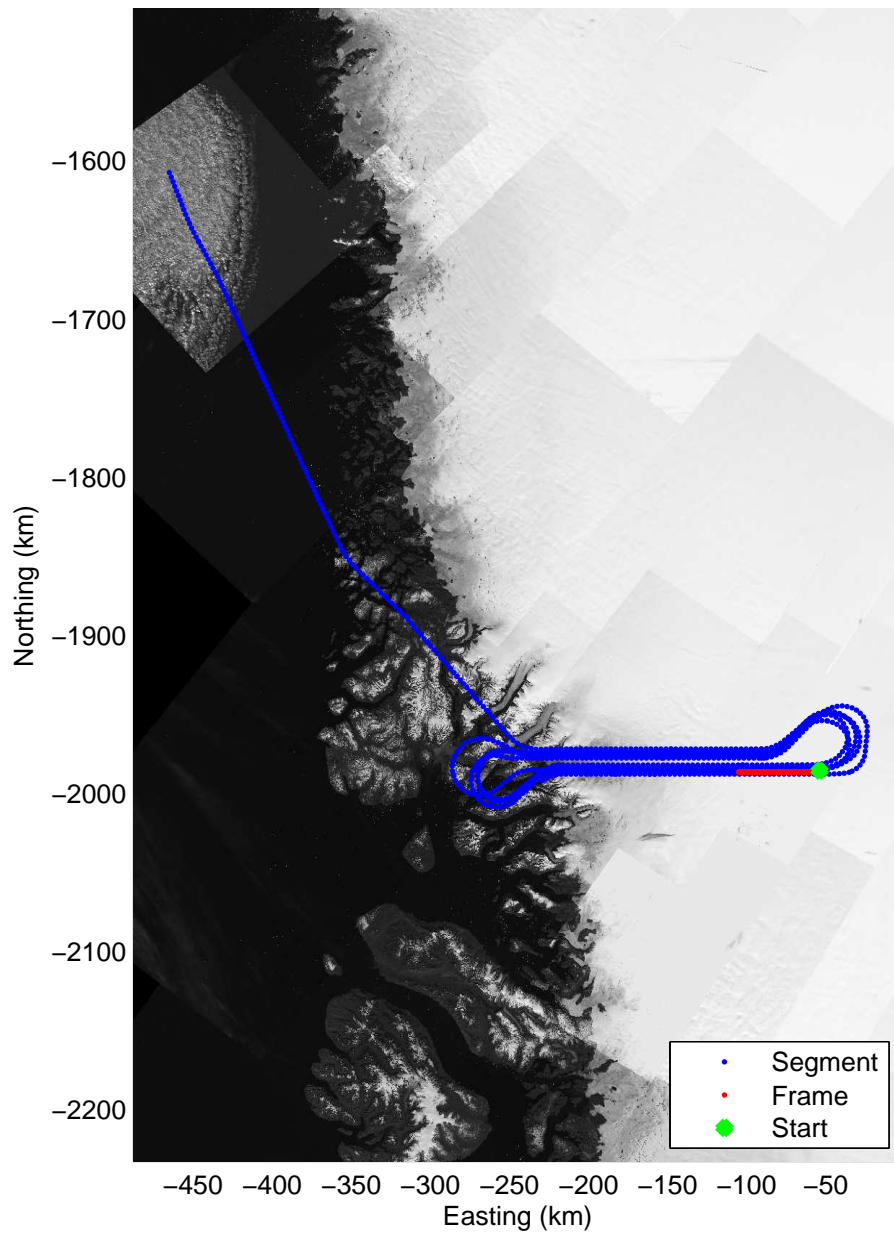

Polar Stereograph 70N/-45E