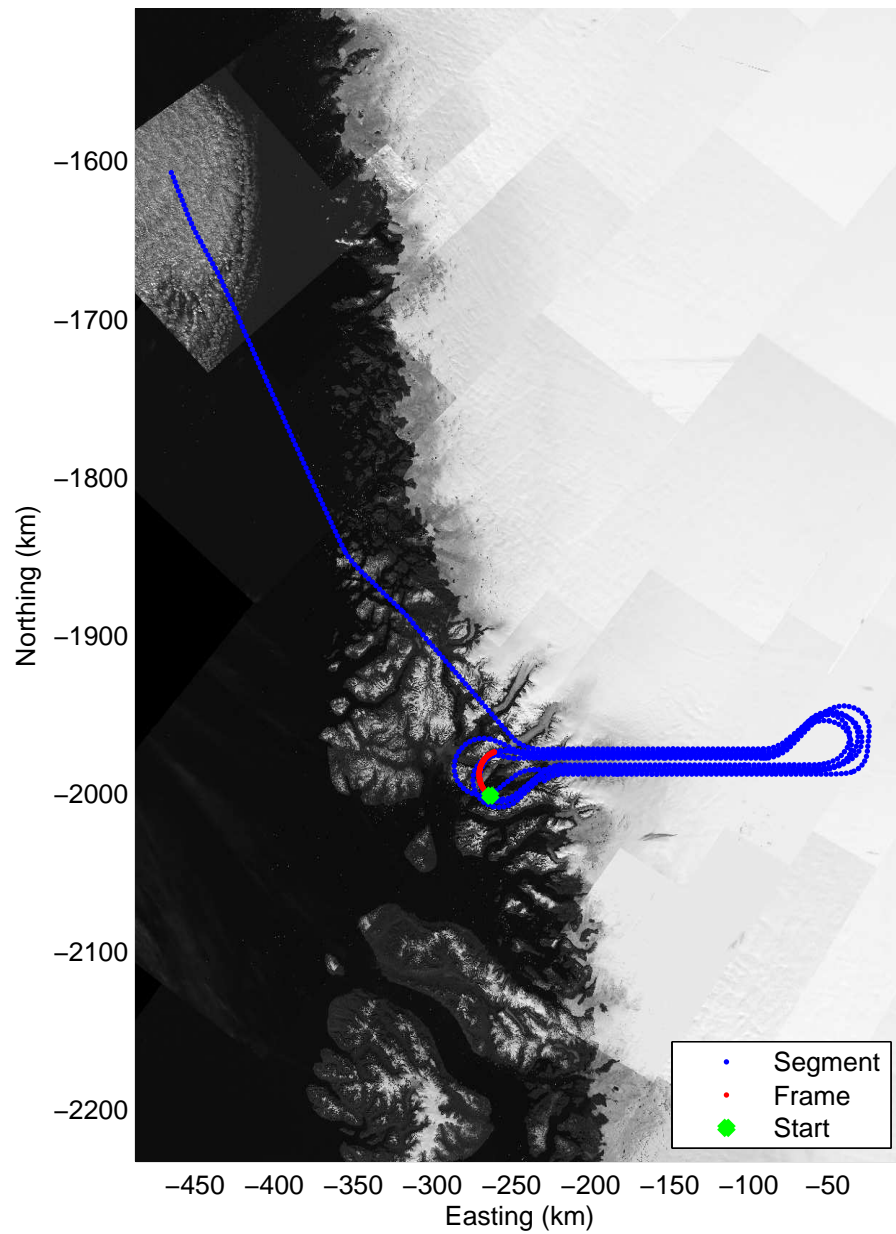

Polar Stereograph 70N/-45E