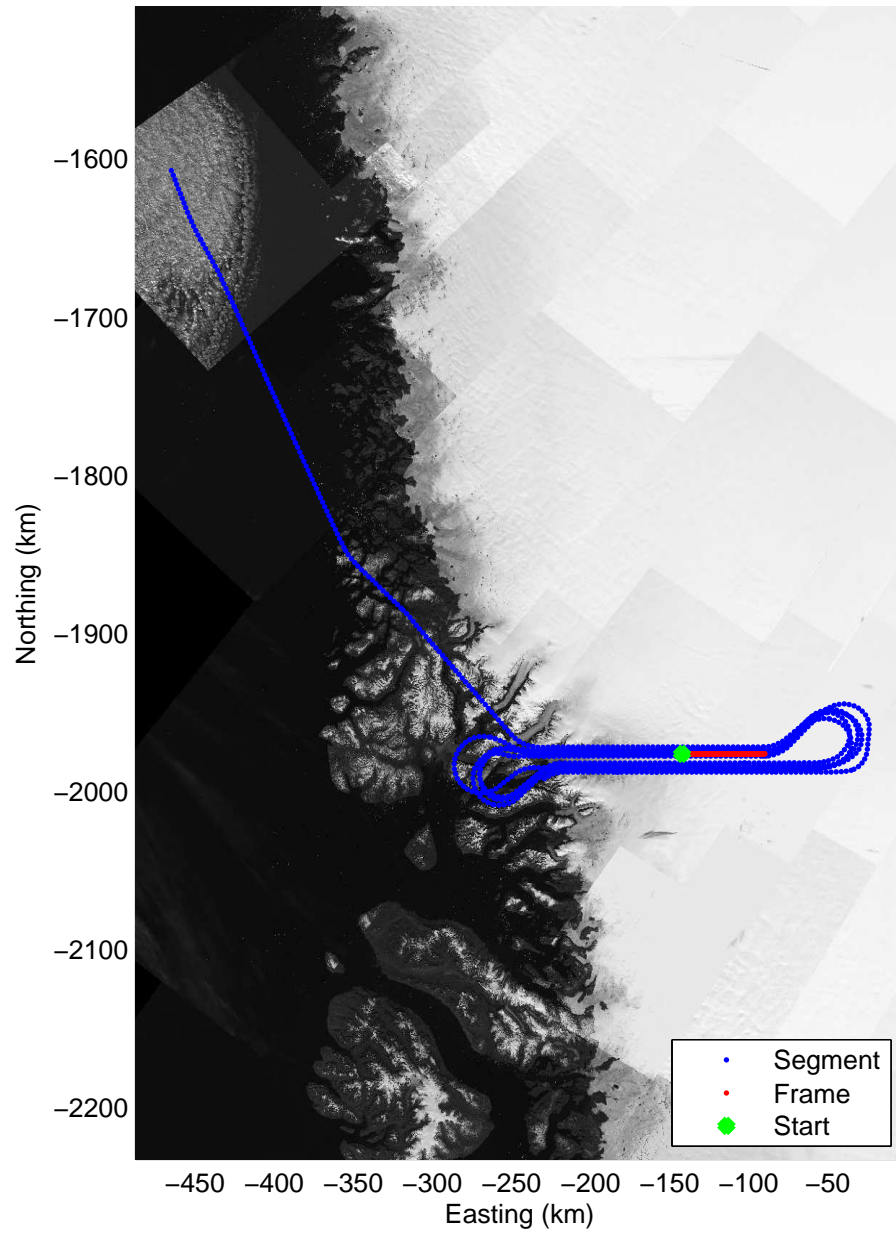

Polar Stereograph 70N/-45E