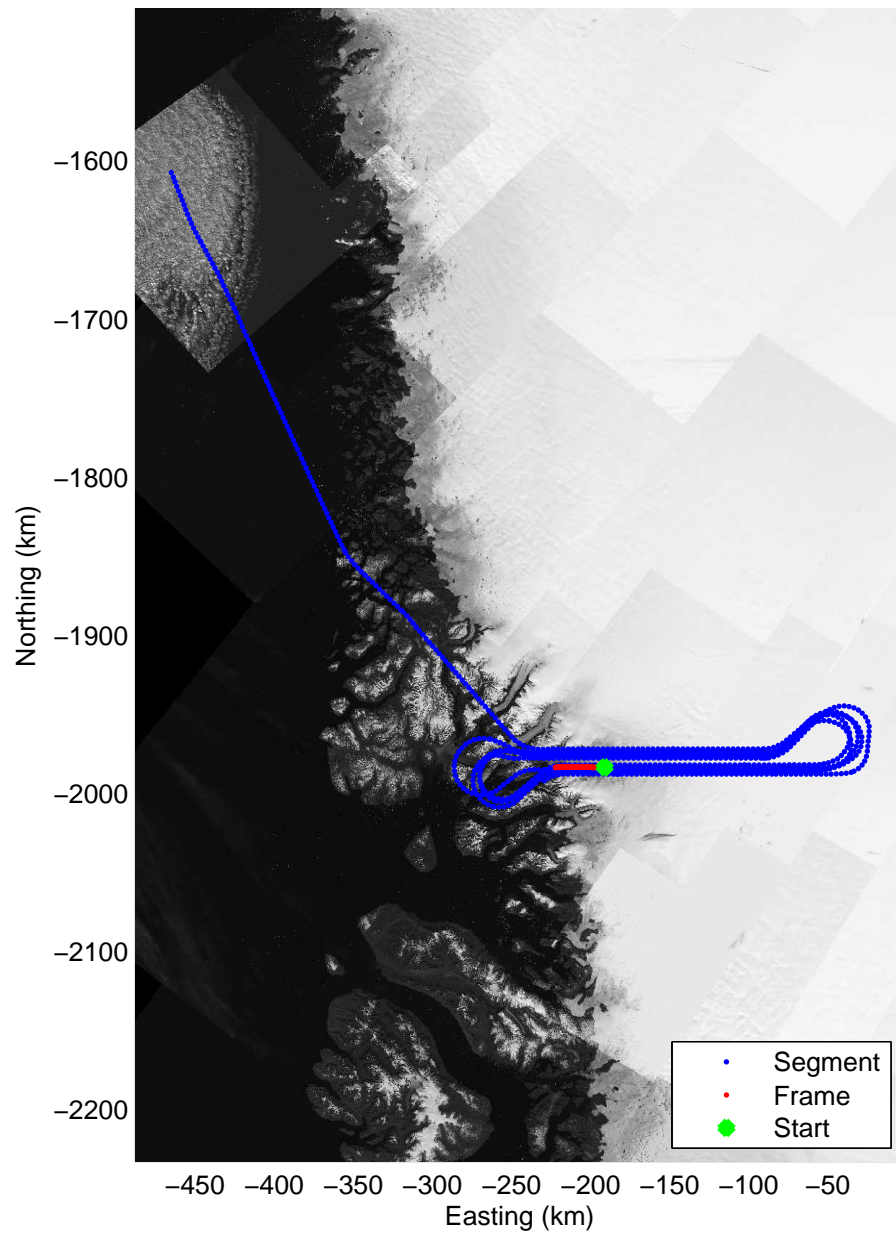

Polar Stereograph 70N/-45E