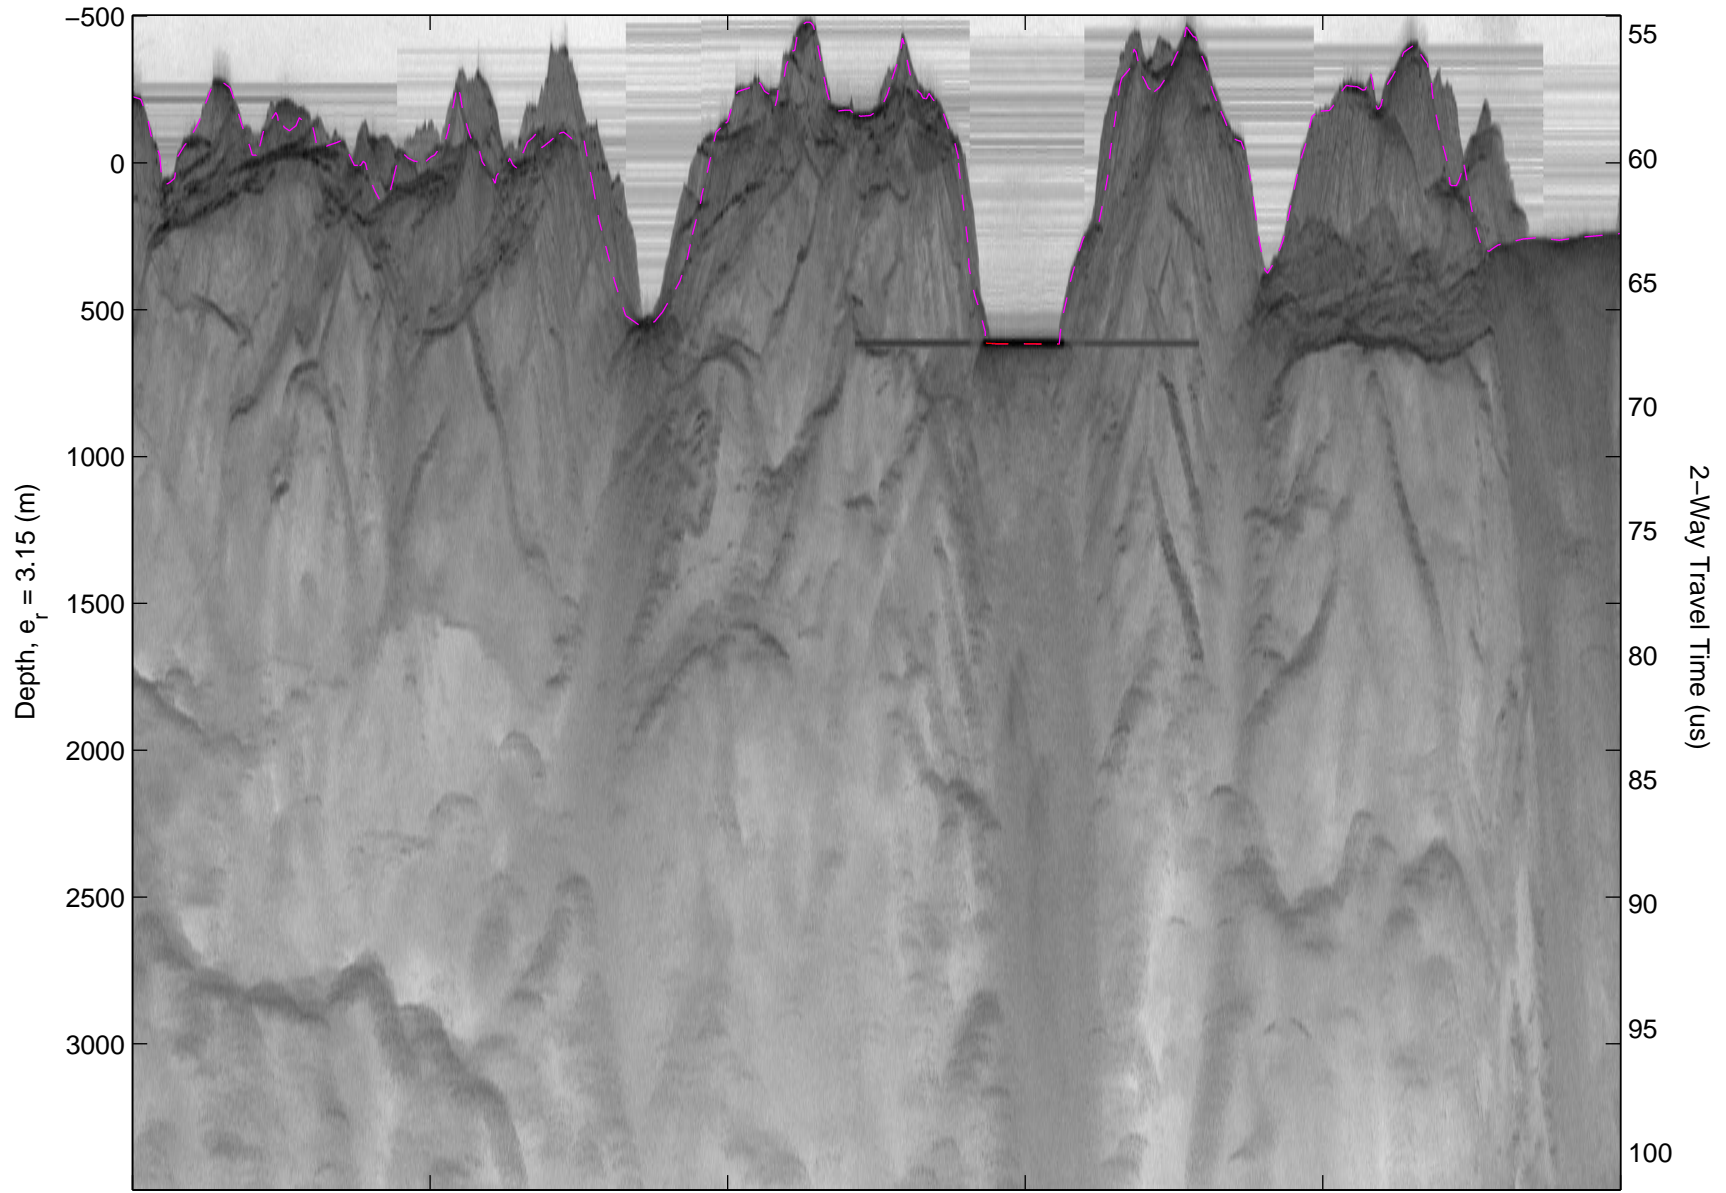

Data Frame ID: 20100409_01_008

0.00 km
72.204 N
53.663 W

13.00 km
72.128 N
53.375 W

25.98 km
72.052 N
53.090 W

Distance
Latitude
Longitude

38.96 km
71.976 N
52.807 W

51.95 km
71.899 N
52.525 W

64.93 km
71.830 N
52.228 W