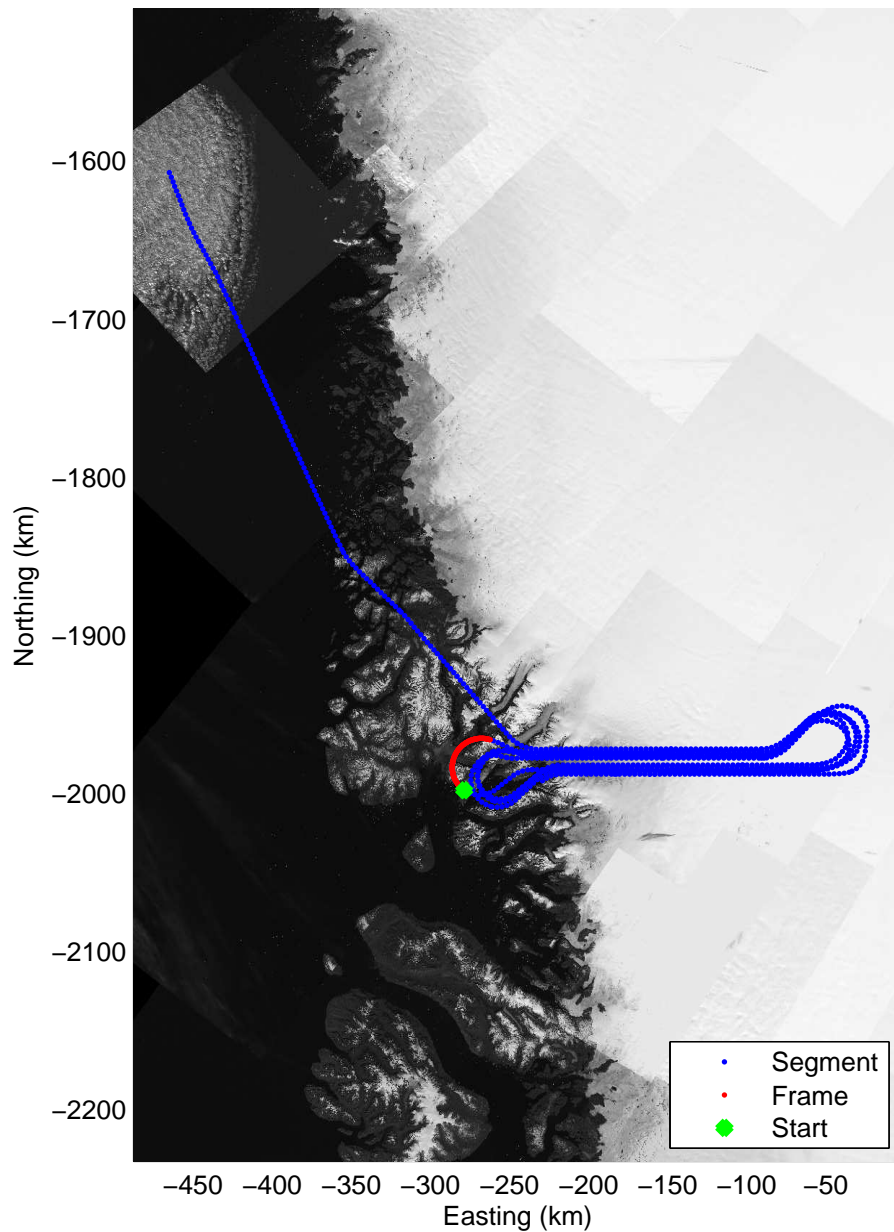

Polar Stereograph 70N/-45E