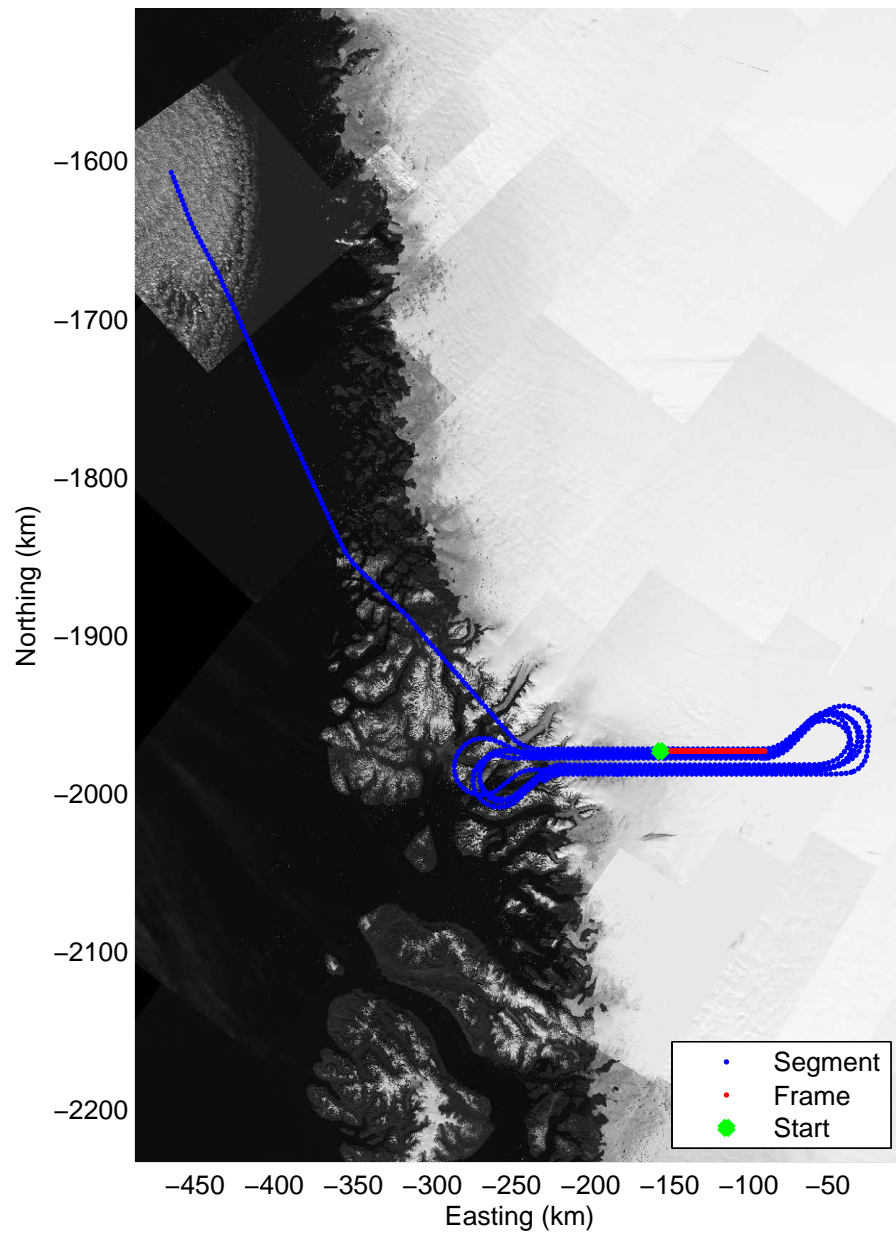

Polar Stereograph 70N/-45E

Data Frame ID: 20100409_01_020

Data Frame ID: 20100409_01_020

0.00 km	10.40 km	20.78 km	Distance	31.16 km	41.58 km	51.94 km
71.827 N	71.837 N	71.846 N	Latitude	71.854 N	71.863 N	71.870 N
51.084 W	50.788 W	50.492 W	Longitude	50.195 W	49.897 W	49.600 W

Polar Stereograph 70N/-45E

Data Frame ID: 20100409_01_021

0.00 km	13.35 km	26.69 km	Distance	40.03 km	53.36 km	66.70 km
71.869 N	71.878 N	71.887 N	Latitude	71.894 N	71.901 N	71.908 N
49.657 W	49.275 W	48.892 W	Longitude	48.509 W	48.126 W	47.743 W