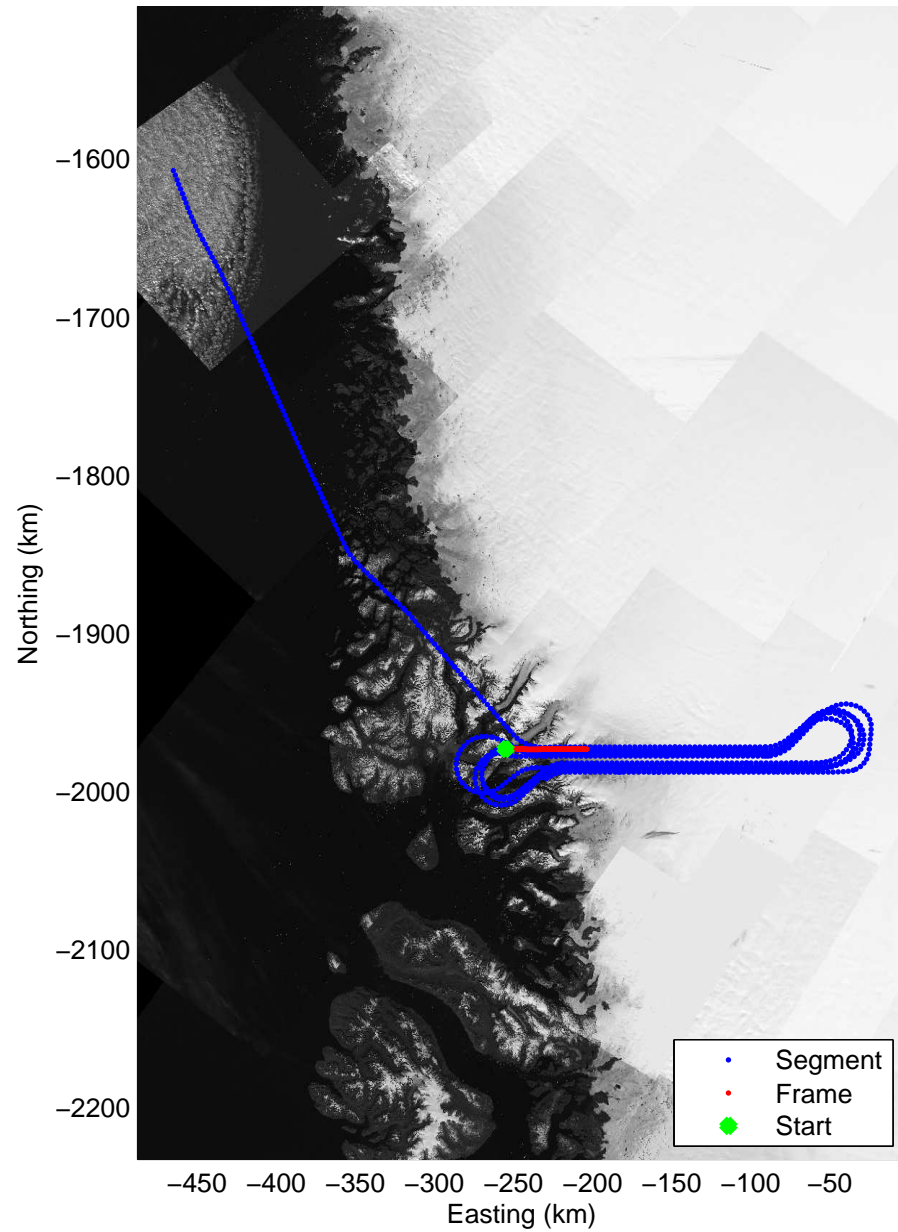

Polar Stereograph 70N/-45E