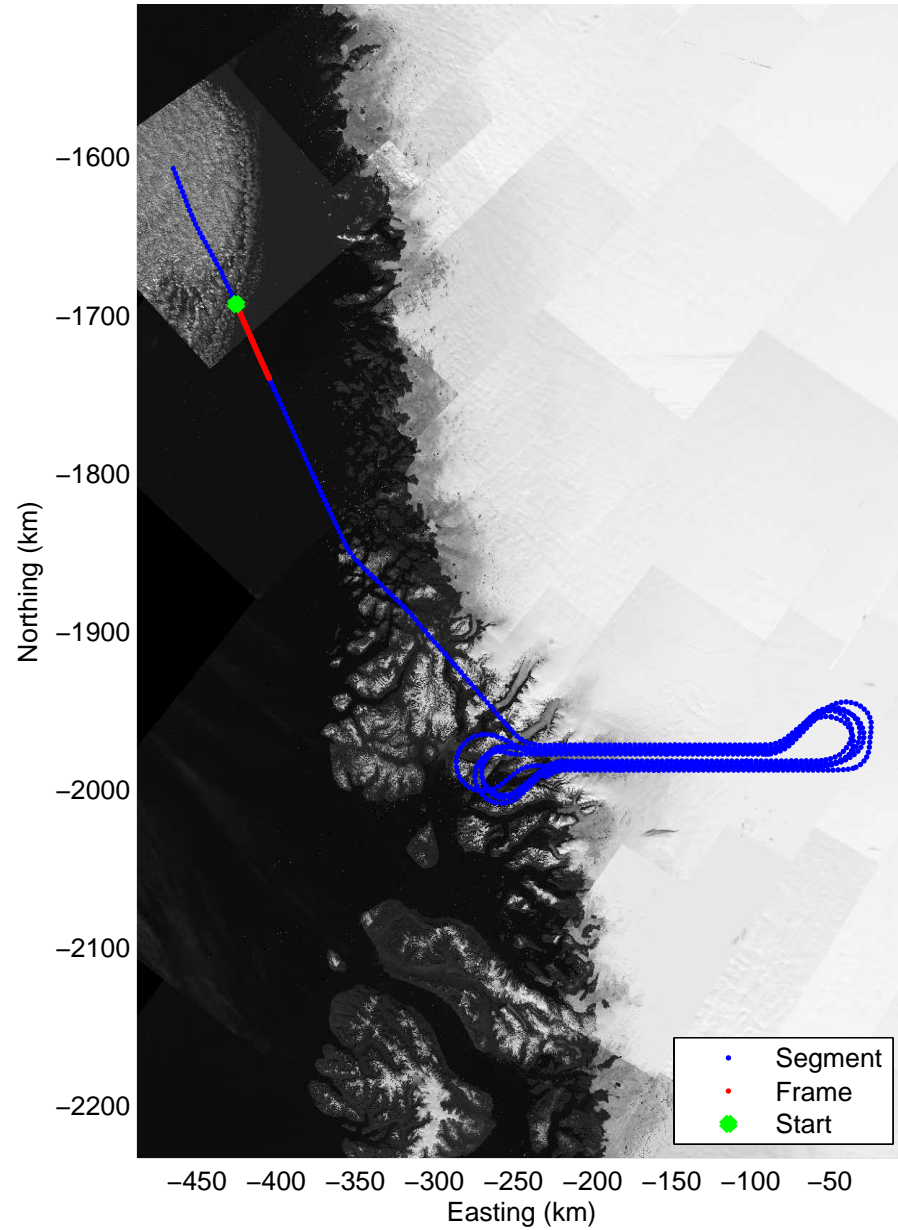

Polar Stereograph 70N/-45E