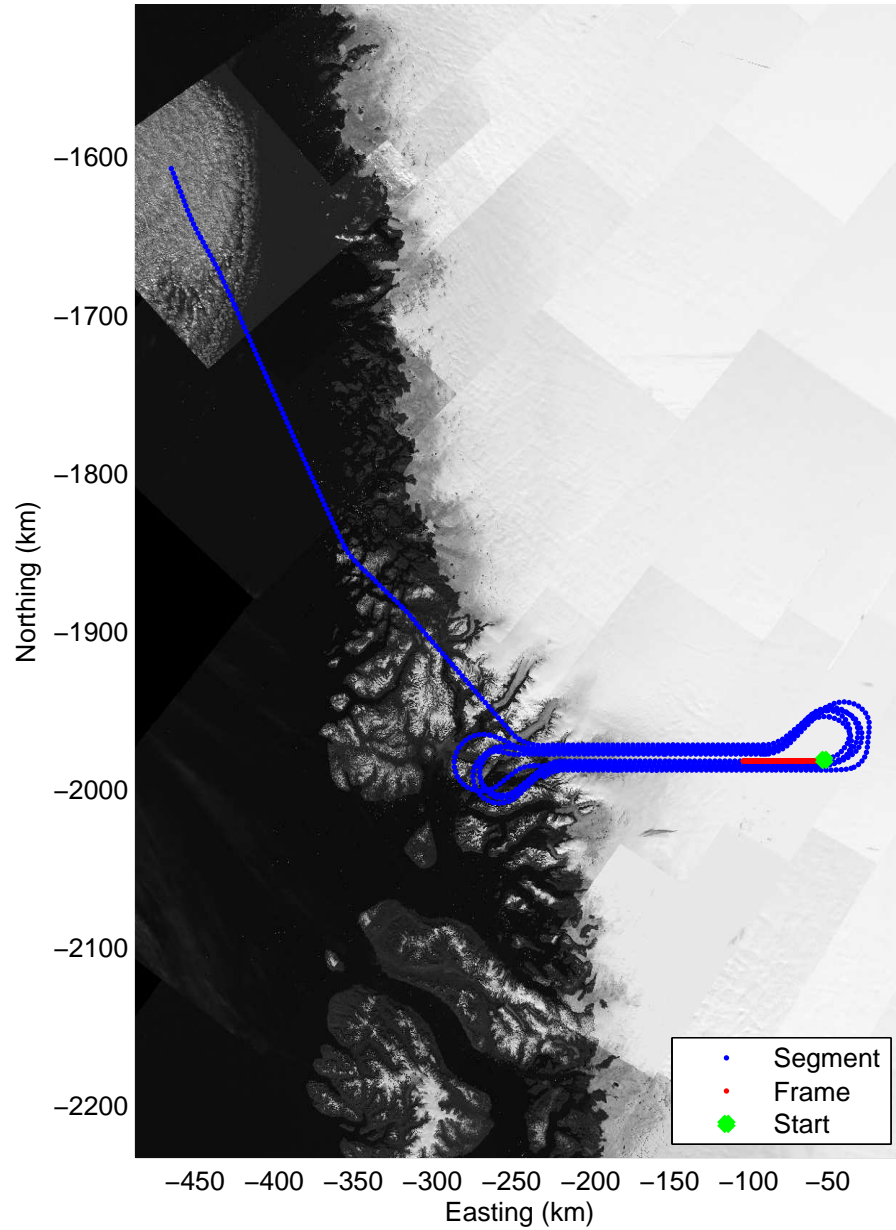

Polar Stereograph 70N/-45E

Data Frame ID: 20100409_01_011

0.00 km	11.69 km	23.37 km	Distance	35.05 km	46.74 km	58.41 km
71.887 N	71.895 N	71.902 N	Latitude	71.909 N	71.915 N	71.921 N
49.439 W	49.104 W	48.769 W	Longitude	48.433 W	48.097 W	47.761 W

Data Frame ID: 20100409_01_011

Data Frame ID: 20100409_01_012

Data Frame ID: 20100409_01_012

Polar Stereograph 70N/-45E

Data Frame ID: 20100409_01_013

0.00 km	9.76 km	19.52 km	Distance	29.26 km	39.02 km	48.76 km
72.131 N	72.097 N	72.021 N	Latitude	71.937 N	71.874 N	71.845 N
46.580 W	46.324 W	46.196 W	Longitude	46.251 W	46.442 W	46.704 W

Data Frame ID: 20100409_01_013

Polar Stereograph 70N/-45E

Data Frame ID: 20100409_01_014

0.00 km	10.35 km	20.70 km	Distance	31.05 km	41.39 km	51.74 km
71.849 N	71.840 N	71.837 N	Latitude	71.832 N	71.828 N	71.823 N
46.649 W	46.943 W	47.239 W	Longitude	47.535 W	47.831 W	48.128 W