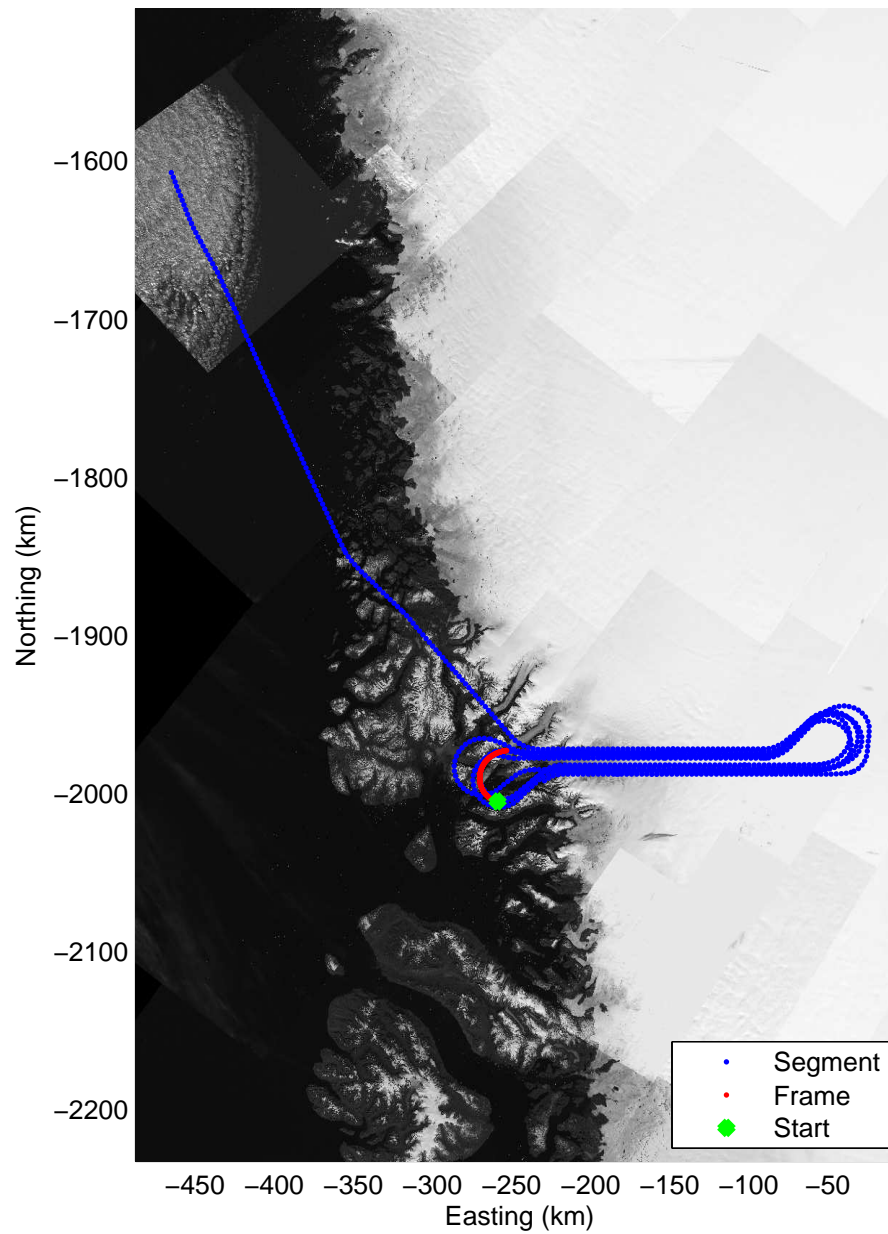

Polar Stereograph 70N/-45E

Data Frame ID: 20100409_01_015

Data Frame ID: 20100409_01_015

0.00 km	10.40 km	20.78 km	Distance	31.16 km	41.55 km	51.93 km
71.824 N	71.819 N	71.813 N	Latitude	71.807 N	71.800 N	71.793 N
48.071 W	48.369 W	48.666 W	Longitude	48.962 W	49.259 W	49.555 W

Data Frame ID: 20100409_01_016

Data Frame ID: 20100409_01_016

Data Frame ID: 20100409_01_017

Data Frame ID: 20100409_01_017

0.00 km	10.47 km	20.94 km	Distance	31.41 km	41.87 km	52.33 km
71.738 N	71.709 N	71.643 N	Latitude	71.572 N	71.505 N	71.490 N
51.374 W	51.654 W	51.864 W	Longitude	52.057 W	52.260 W	52.543 W

Polar Stereograph 70N/-45E

Data Frame ID: 20100409_01_018

0.00 km	9.42 km	18.85 km	Distance	28.26 km	37.68 km	47.10 km
71.487 N	71.521 N	71.593 N	Latitude	71.676 N	71.744 N	71.781 N
52.489 W	52.727 W	52.855 W	Longitude	52.839 W	52.685 W	52.446 W