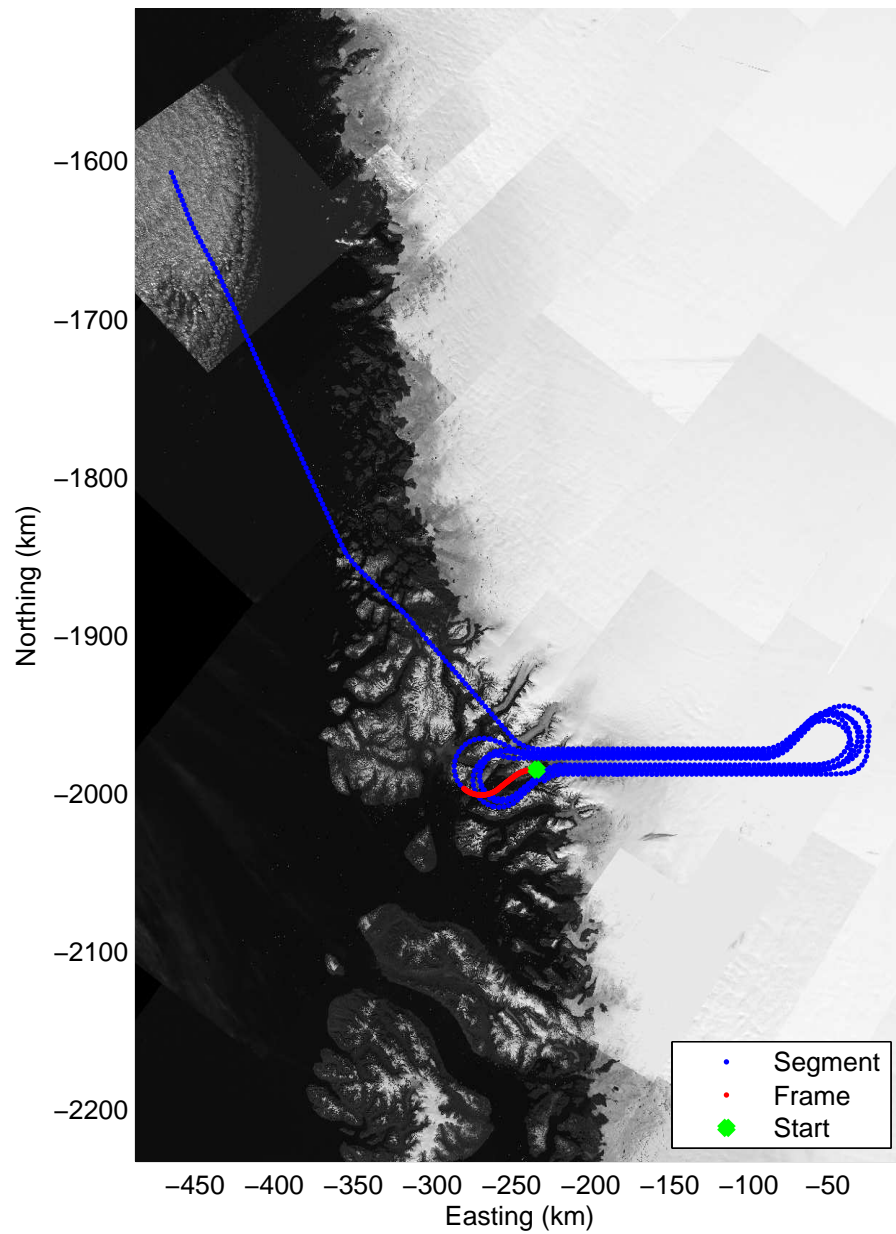

Polar Stereograph 70N/-45E