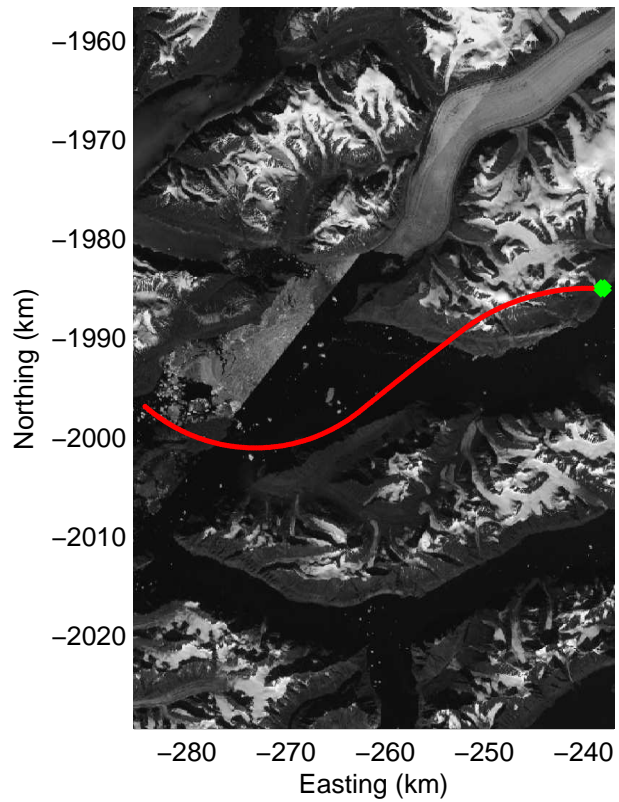

Data Frame ID: 20100409_01_038

Data Frame ID: 20100409_01_038

Polar Stereograph 70N/-45E

Data Frame ID: 20100409_01_039

Data Frame ID: 20100409_01_039

0.00 km	7.79 km	15.57 km	Distance	23.36 km	31.14 km	38.91 km
71.731 N	71.724 N	71.716 N	Latitude	71.708 N	71.701 N	71.692 N
50.816 W	51.037 W	51.257 W	Longitude	51.478 W	51.698 W	51.918 W