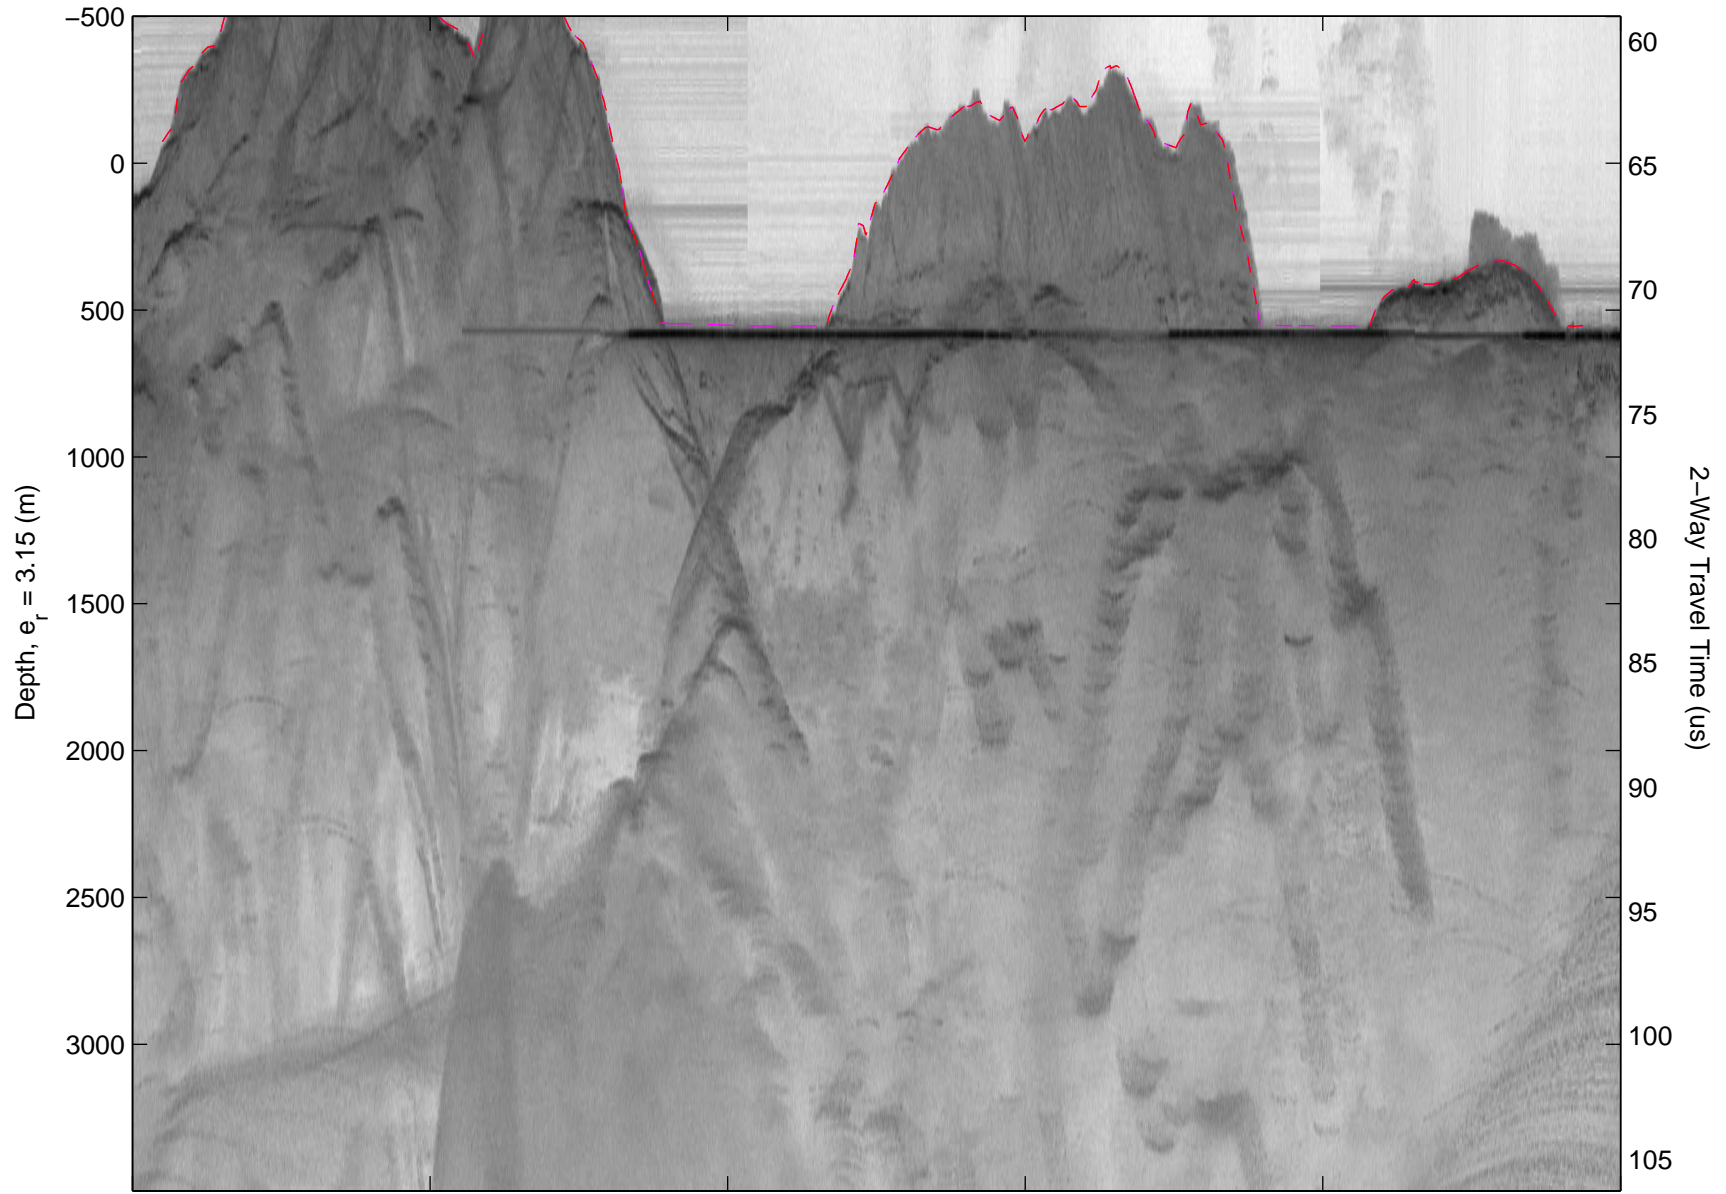

Data Frame ID: 20100409_01_040

0.00 km	10.43 km	20.84 km	Distance	31.26 km	41.68 km	52.08 km
71.694 N	71.667 N	71.605 N	Latitude	71.539 N	71.509 N	71.534 N
51.862 W	52.142 W	52.362 W	Longitude	52.571 W	52.844 W	53.122 W