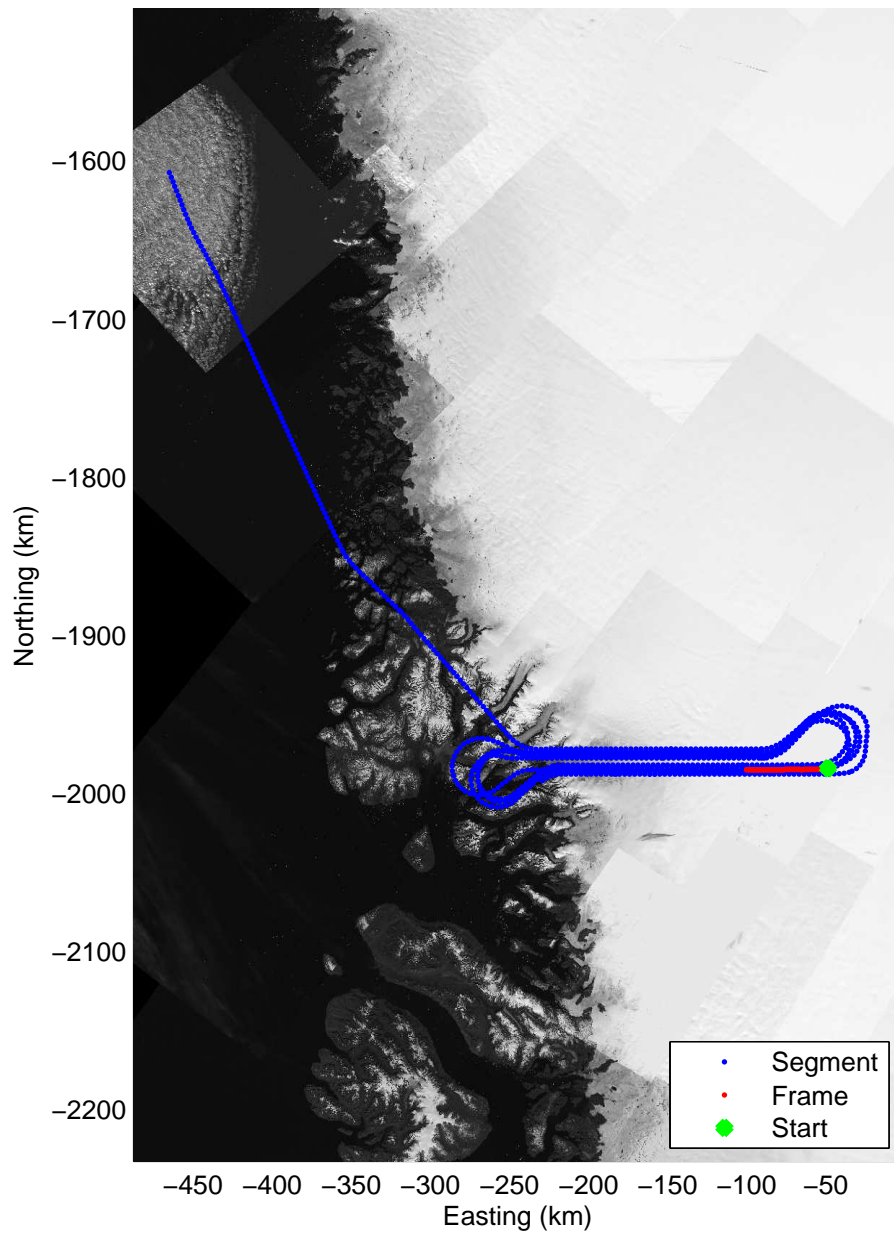

Polar Stereograph 70N/-45E