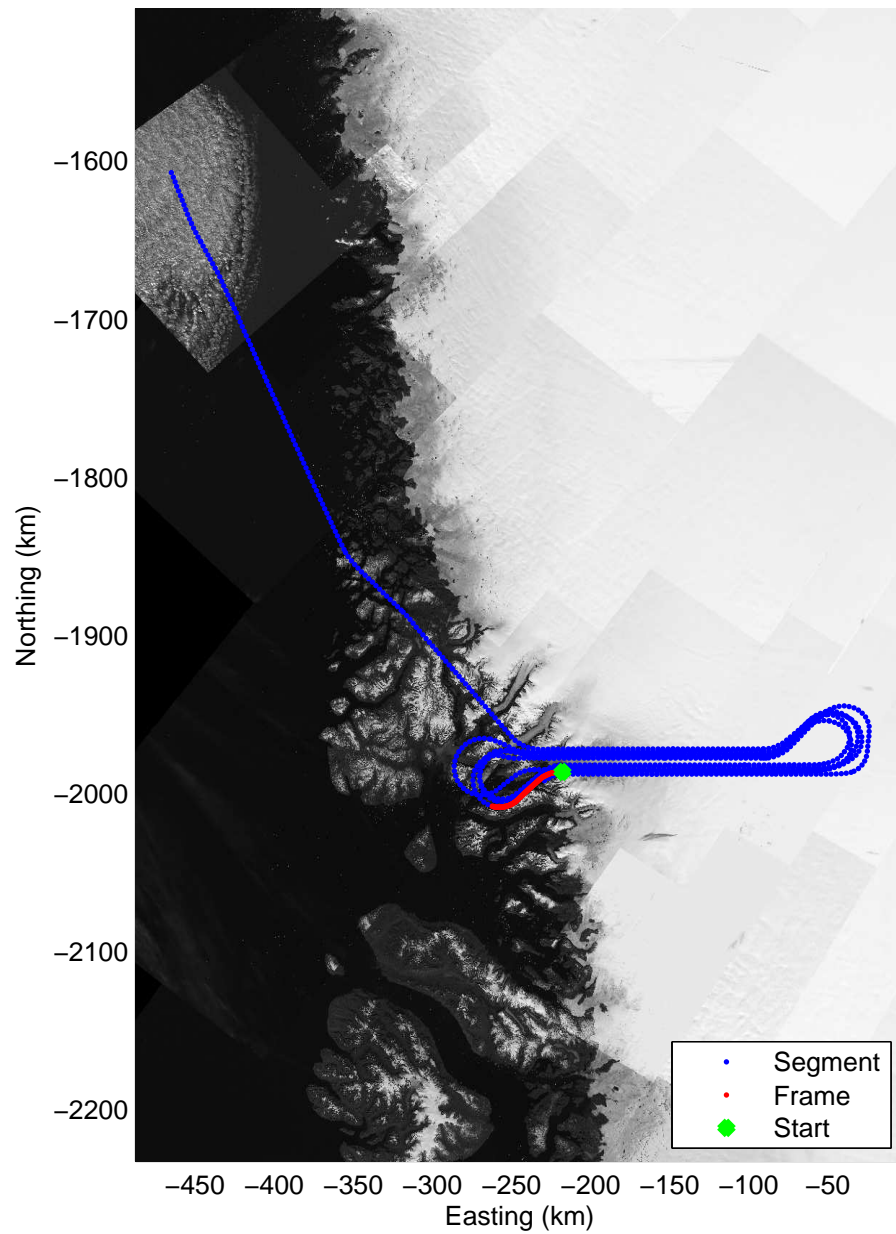

Polar Stereograph 70N/-45E