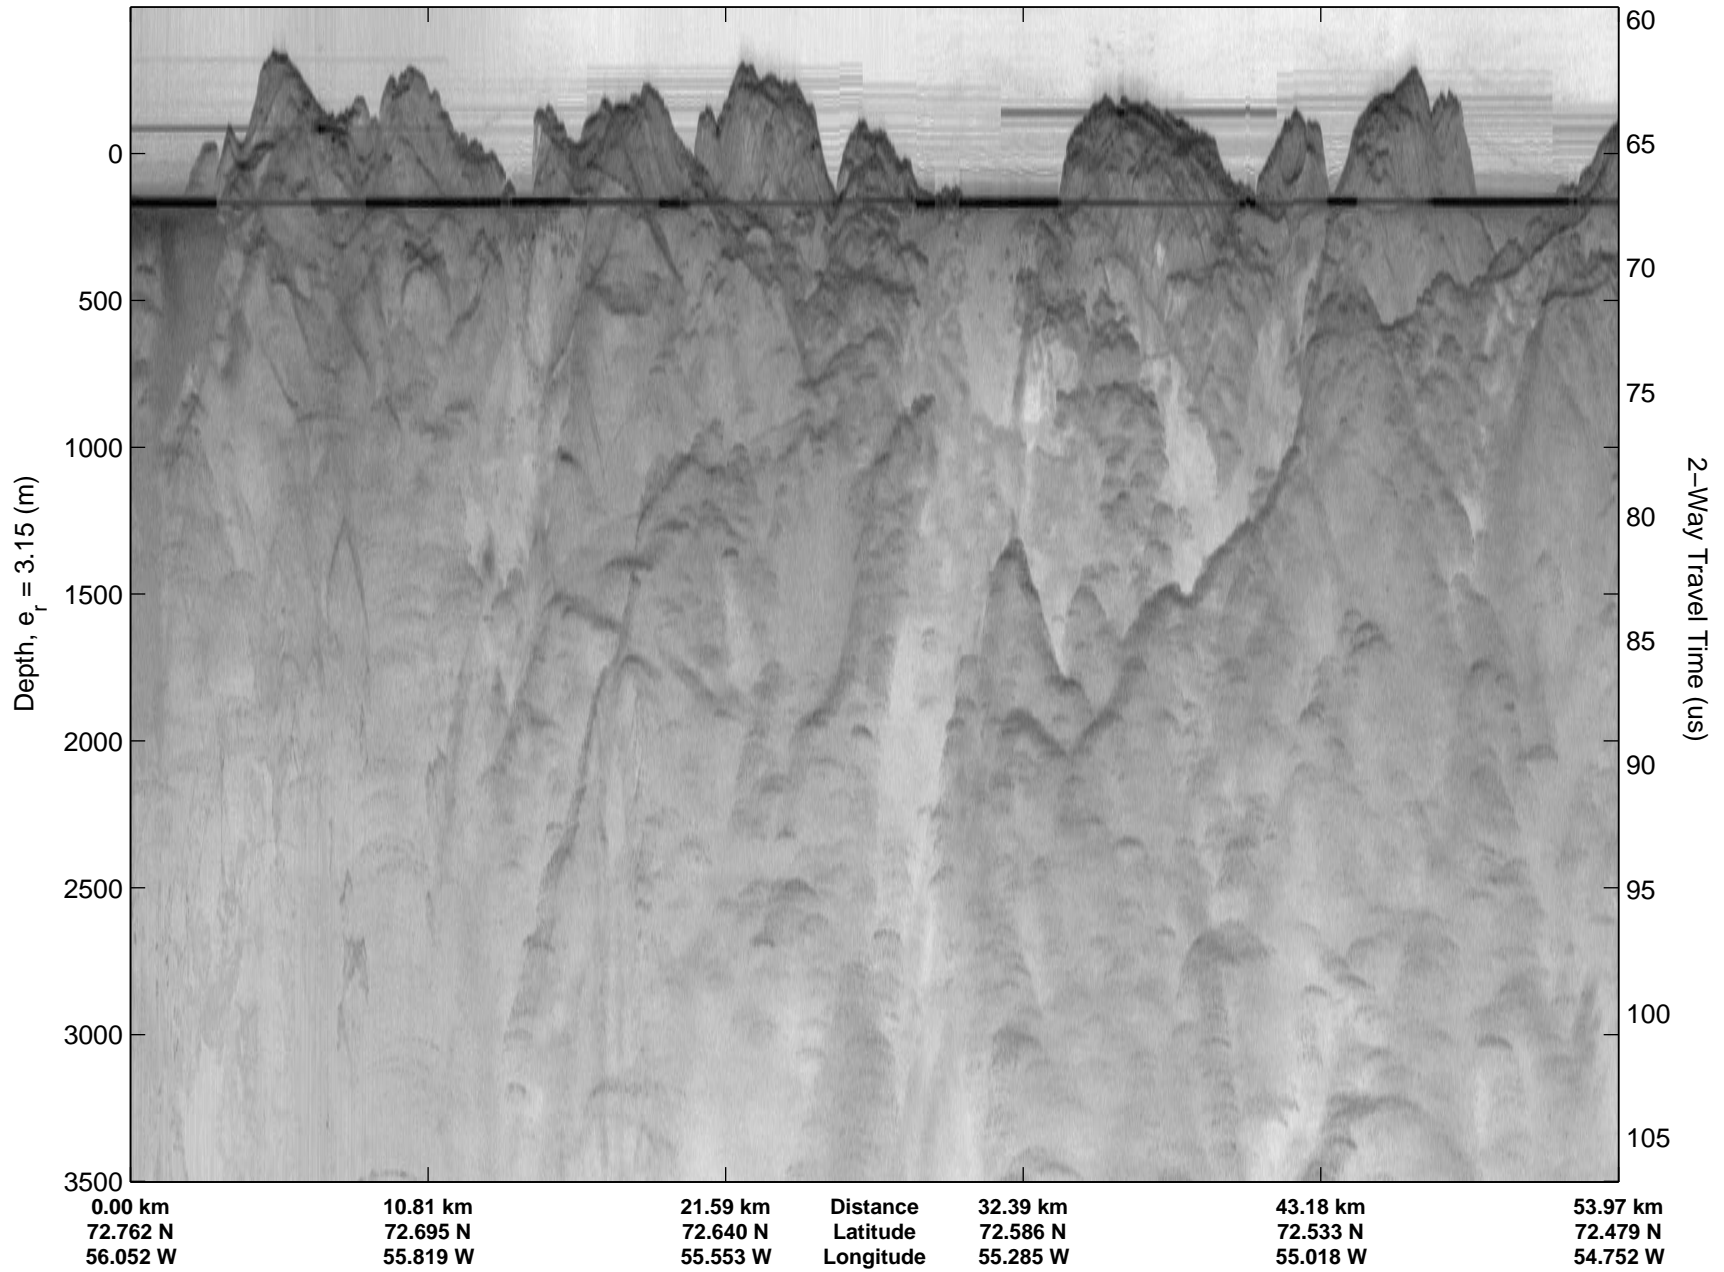

Data Frame ID: 20100409_01_006