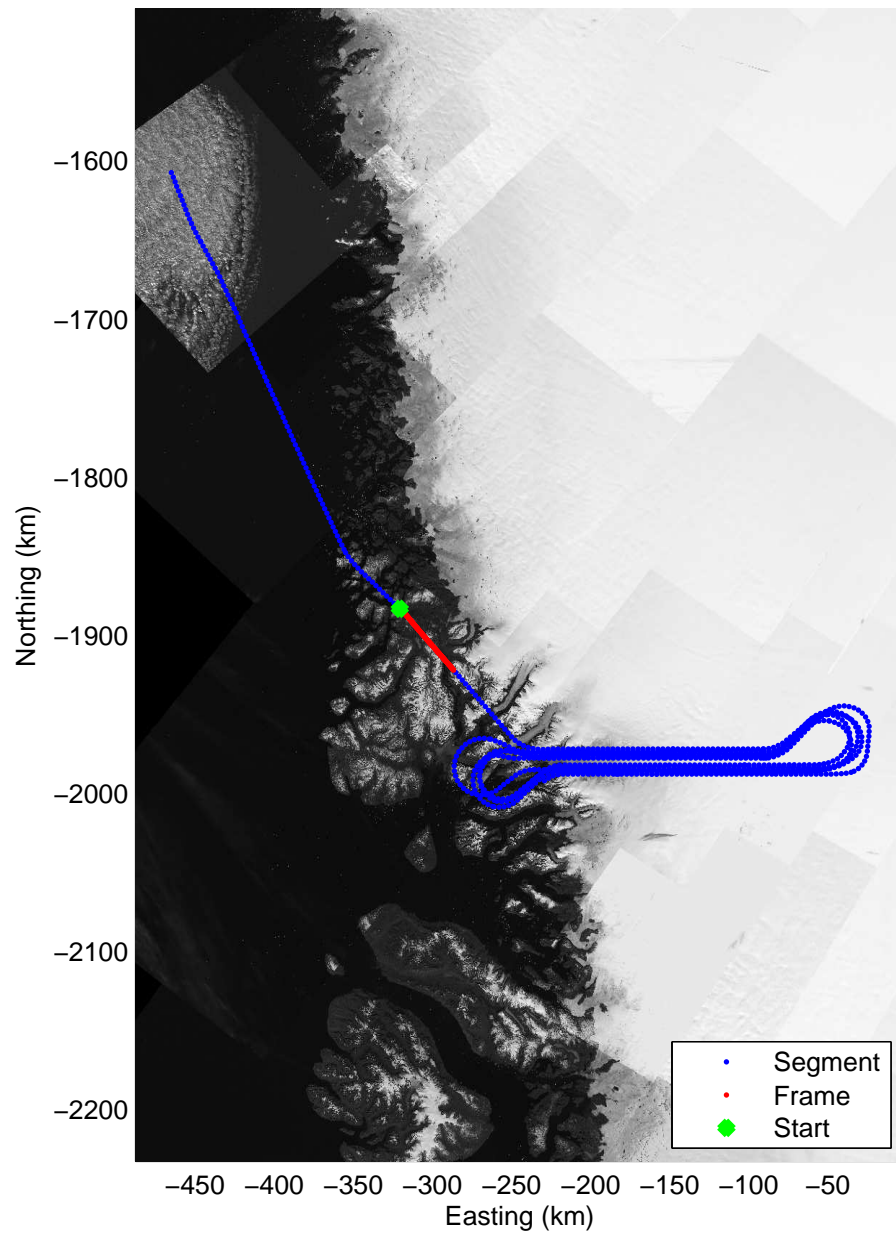

Polar Stereograph 70N/-45E

Data Frame ID: 20100409_01_002

0.00 km	10.46 km	20.92 km	Distance	31.37 km	41.83 km	52.27 km
74.307 N	74.240 N	74.173 N	Latitude	74.104 N	74.031 N	73.959 N
60.335 W	60.098 W	59.862 W	Longitude	59.637 W	59.423 W	59.211 W

Distance
Latitude
Longitude

31.19 km
73.397 N
57.674 W

41.59 km
73.323 N
57.479 W

51.98 km
73.249 N
57.286 W

Polar Stereograph 70N/-45E

Data Frame ID: 20100409_01_005

Data Frame ID: 20100409_01_005

0.00 km
73.263 N
57.322 W

14.33 km
73.160 N
57.058 W

28.66 km
73.057 N
56.795 W

Distance
Latitude
Longitude

42.99 km
72.954 N
56.534 W

57.32 km
72.851 N
56.276 W

71.63 km
72.749 N
56.014 W

Data Frame ID: 20100409_01_006

Data Frame ID: 20100409_01_006

0.00 km	10.81 km	21.59 km	Distance	32.39 km	43.18 km	53.97 km
72.762 N	72.695 N	72.640 N	Latitude	72.586 N	72.533 N	72.479 N
56.052 W	55.819 W	55.553 W	Longitude	55.285 W	55.018 W	54.752 W

Polar Stereograph 70N/-45E