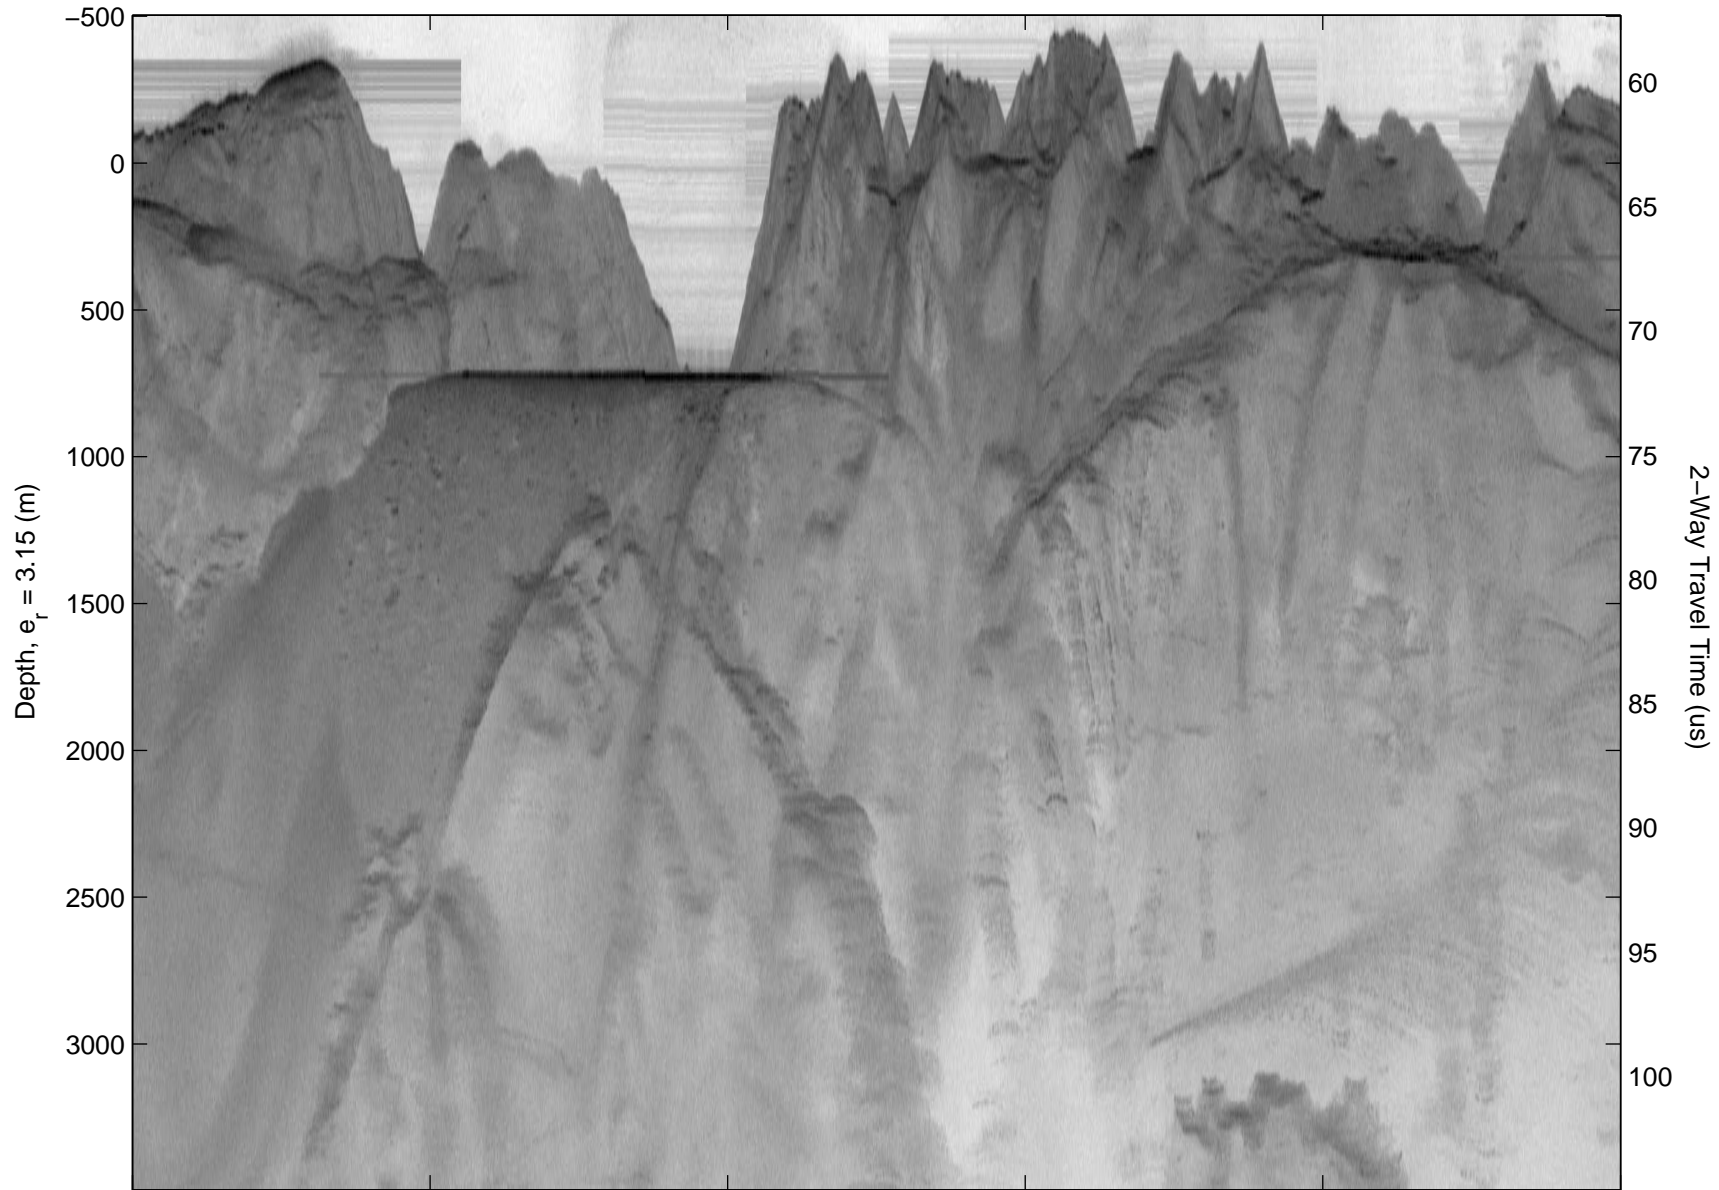

Polar Stereograph 70N/-45E

Data Frame ID: 20100409_01_051

0.00 km
71.698 N
51.392 W

10.46 km
71.670 N
51.673 W

20.91 km
71.606 N
51.885 W

Distance
Latitude
Longitude

31.36 km
71.534 N
52.075 W

41.81 km
71.471 N
52.287 W