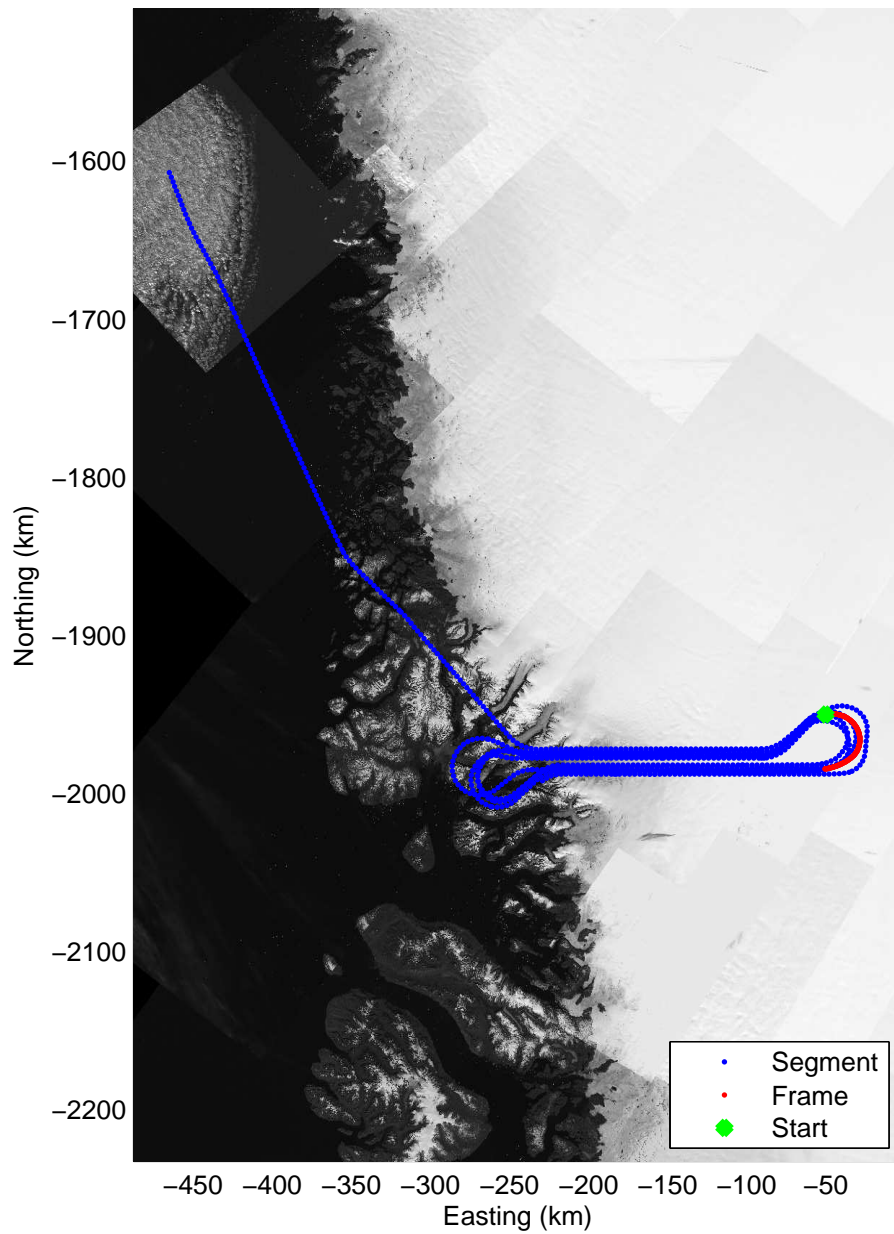

Polar Stereograph 70N/-45E