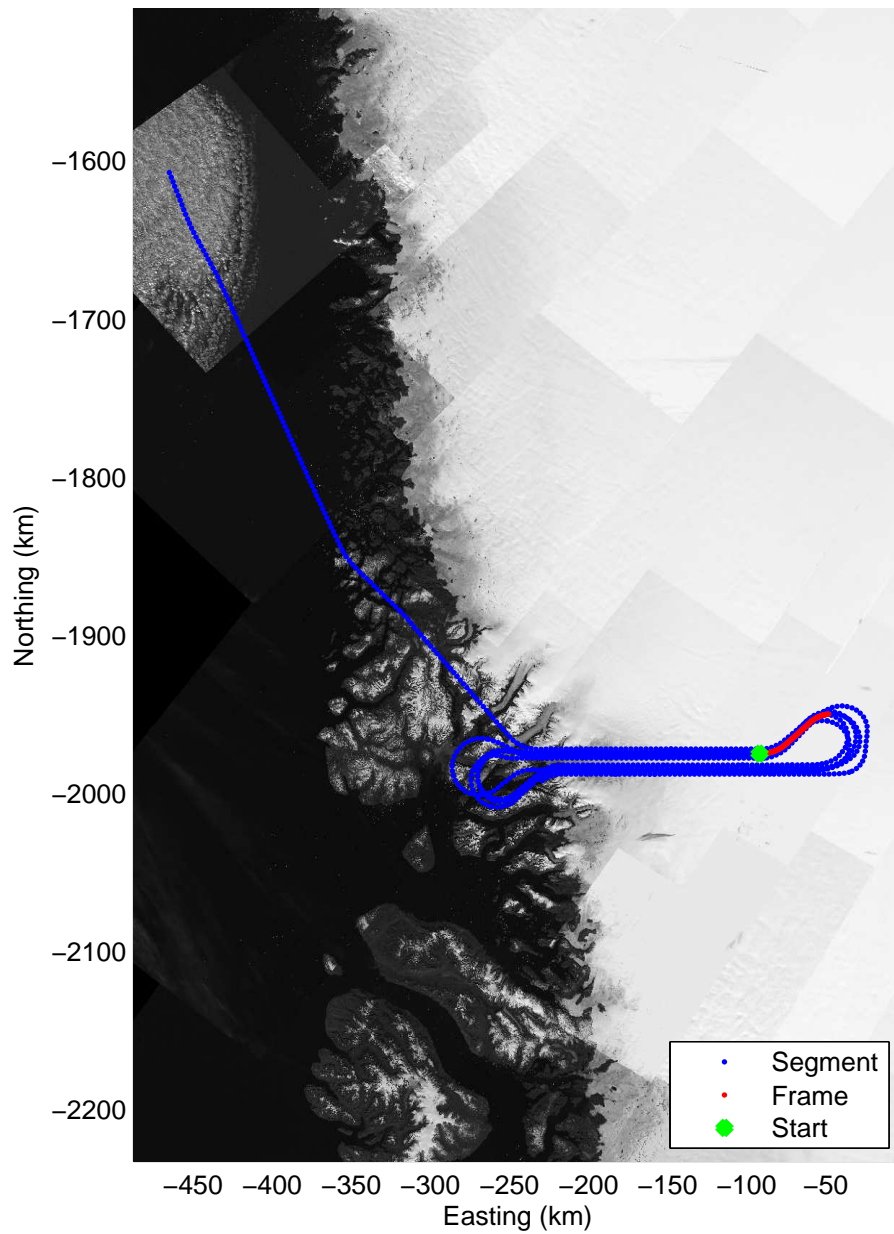

Data Frame ID: 20100409_01_033

Polar Stereograph 70N/-45E

Data Frame ID: 20100409_01_034

0.00 km	10.44 km	20.89 km	Distance	31.33 km	41.77 km	52.20 km
71.894 N	71.914 N	71.970 N	Latitude	72.035 N	72.099 N	72.133 N
47.803 W	47.512 W	47.273 W	Longitude	47.056 W	46.836 W	46.558 W