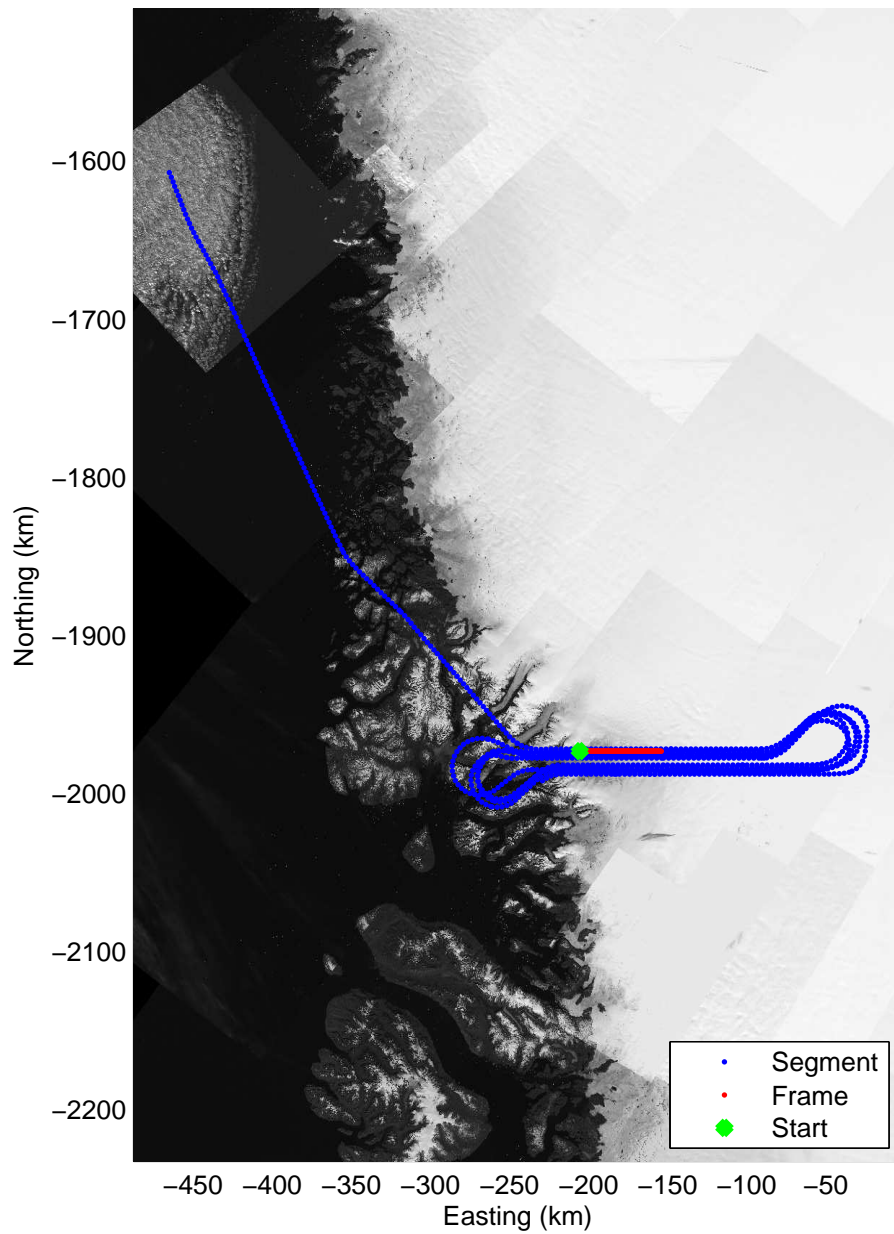

Polar Stereograph 70N/-45E

Data Frame ID: 20100409_01_020

Data Frame ID: 20100409_01_020

0.00 km	10.40 km	20.78 km	Distance	31.16 km	41.58 km	51.94 km
71.827 N	71.837 N	71.846 N	Latitude	71.854 N	71.863 N	71.870 N
51.084 W	50.788 W	50.492 W	Longitude	50.195 W	49.897 W	49.600 W