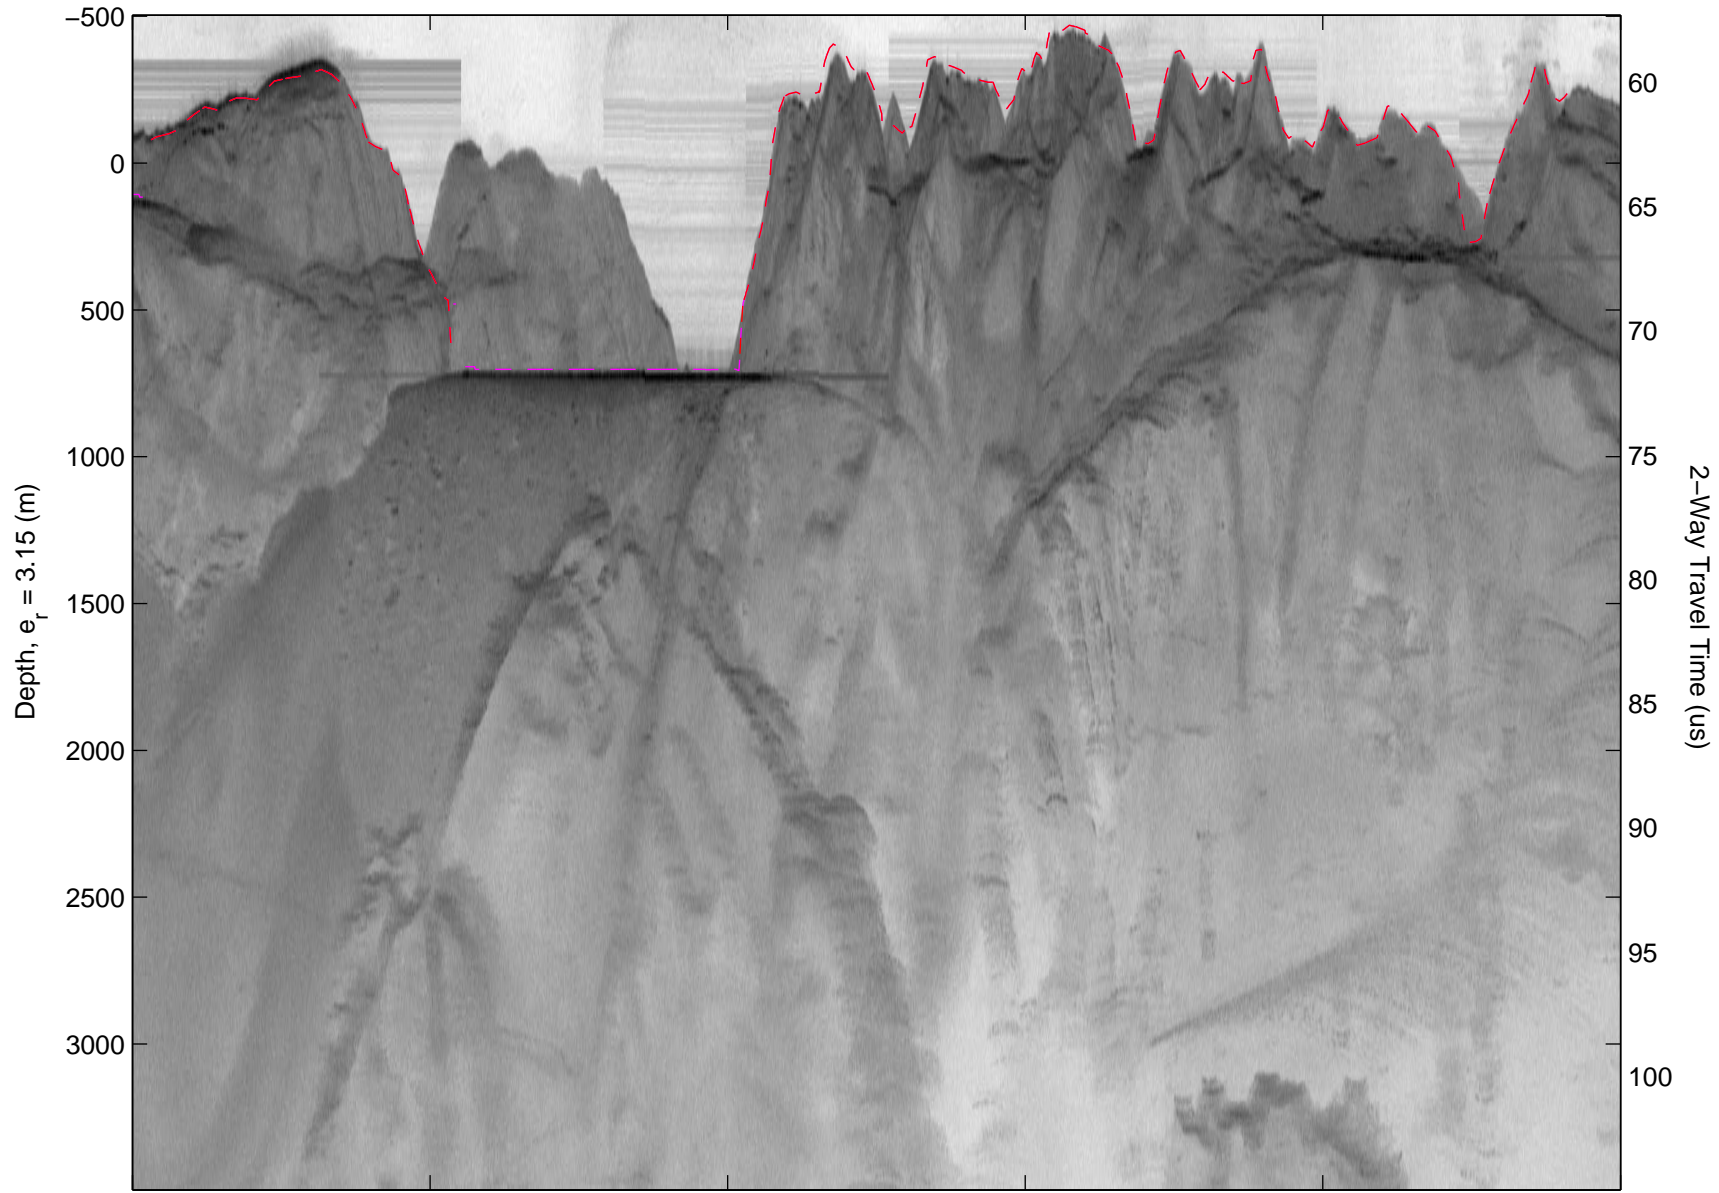

Data Frame ID: 20100409_01_051

0.00 km	10.46 km	20.91 km	Distance	31.36 km	41.81 km	52.24 km
71.698 N	71.670 N	71.606 N	Latitude	71.534 N	71.471 N	71.456 N
51.392 W	51.673 W	51.885 W	Longitude	52.075 W	52.287 W	52.572 W