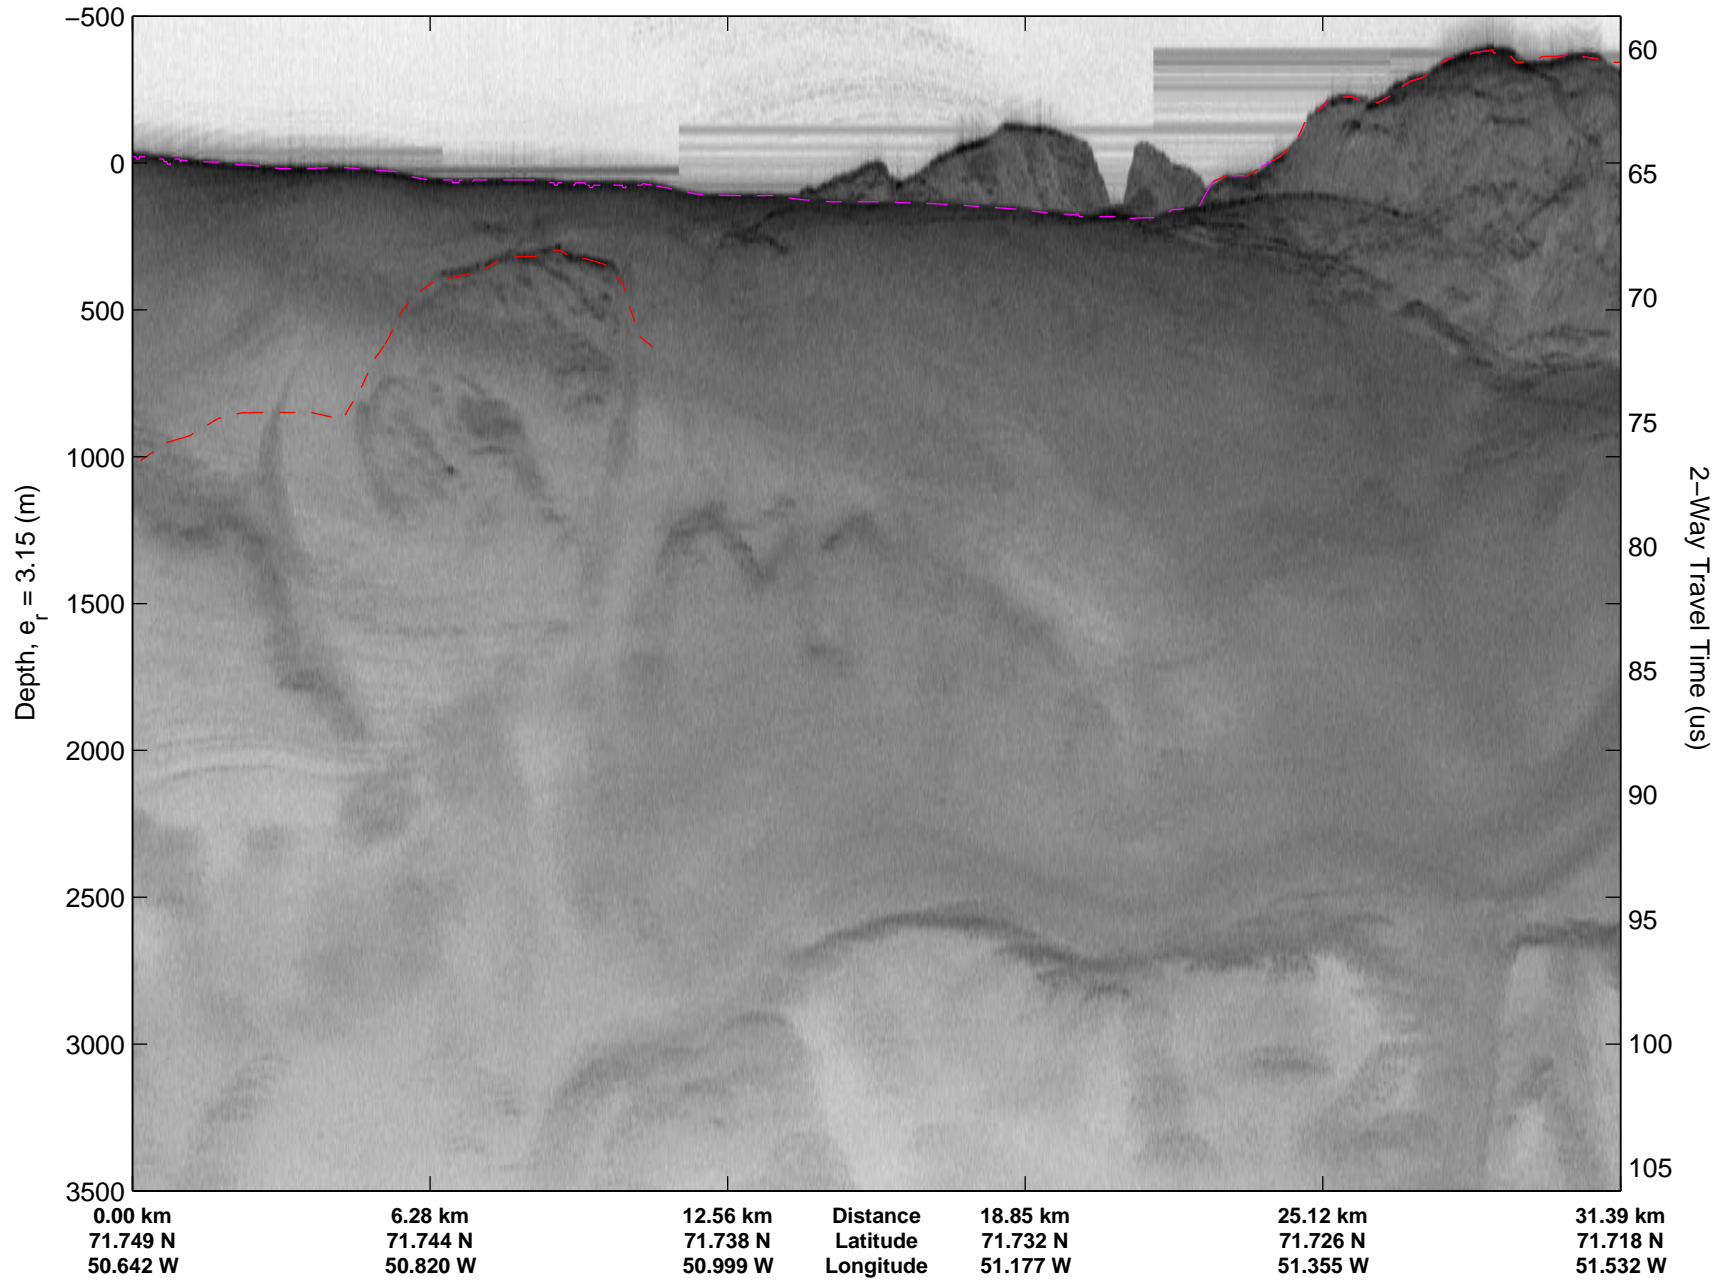

Polar Stereograph 70N/-45E

Data Frame ID: 20100409_01_026

0.00 km	10.41 km	20.82 km	Distance	31.22 km	41.63 km	52.03 km
71.788 N	71.781 N	71.773 N	Latitude	71.765 N	71.757 N	71.748 N
49.218 W	49.515 W	49.811 W	Longitude	50.107 W	50.403 W	50.698 W

Polar Stereograph 70N/-45E

Data Frame ID: 20100409_01_027

Data Frame ID: 20100409_01_027

Data Frame ID: 20100409_01_028

0.00 km	10.42 km	20.82 km	Distance	31.23 km	41.64 km	52.05 km
71.722 N	71.683 N	71.618 N	Latitude	71.550 N	71.504 N	71.523 N
51.477 W	51.742 W	51.951 W	Longitude	52.154 W	52.401 W	52.681 W