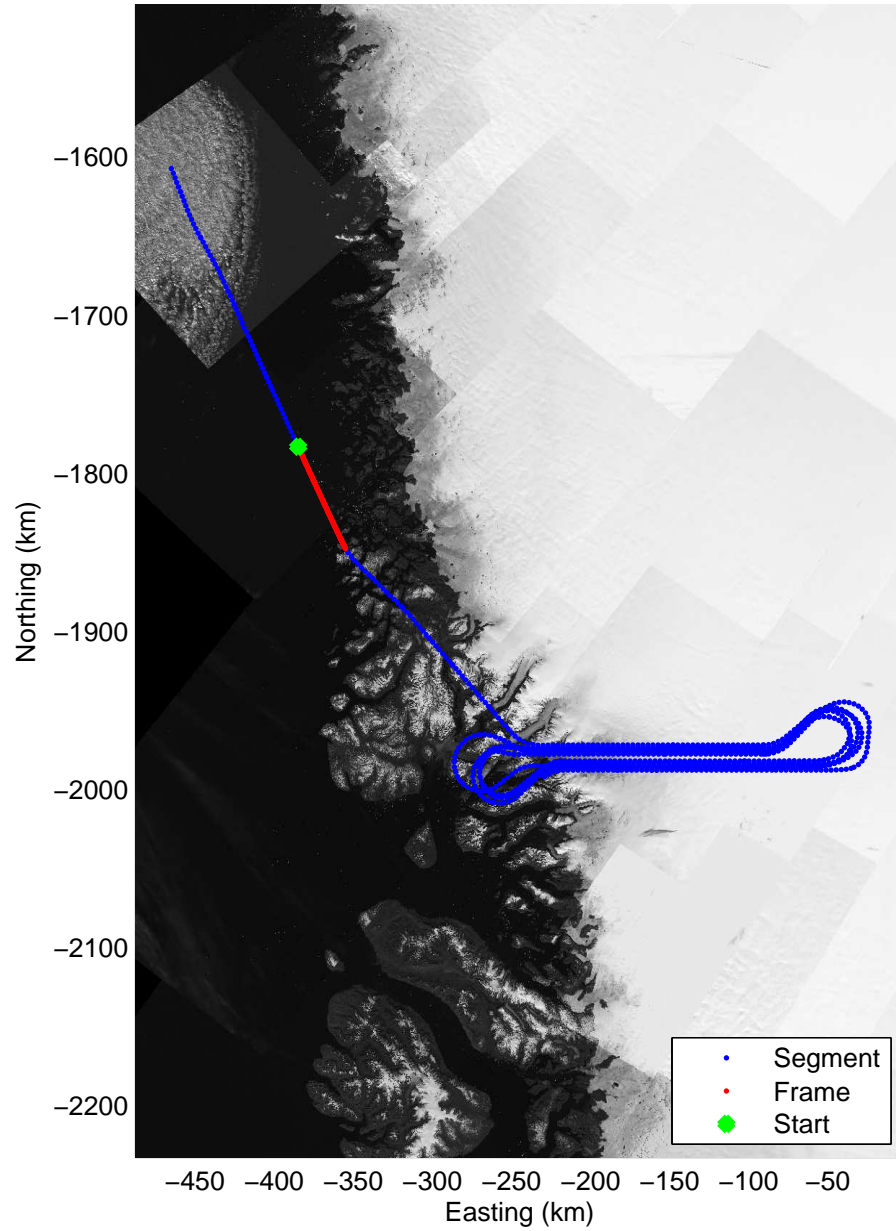

Polar Stereograph 70N/-45E

Data Frame ID: 20100409_01_002

0.00 km	10.46 km	20.92 km	Distance	31.37 km	41.83 km	52.27 km
74.307 N	74.240 N	74.173 N	Latitude	74.104 N	74.031 N	73.959 N
60.335 W	60.098 W	59.862 W	Longitude	59.637 W	59.423 W	59.211 W

Distance
Latitude
Longitude

31.19 km
73.397 N
57.674 W

41.59 km
73.323 N
57.479 W

51.98 km
73.249 N
57.286 W

Polar Stereograph 70N/-45E

Data Frame ID: 20100409_01_005

Data Frame ID: 20100409_01_005

0.00 km
73.263 N
57.322 W