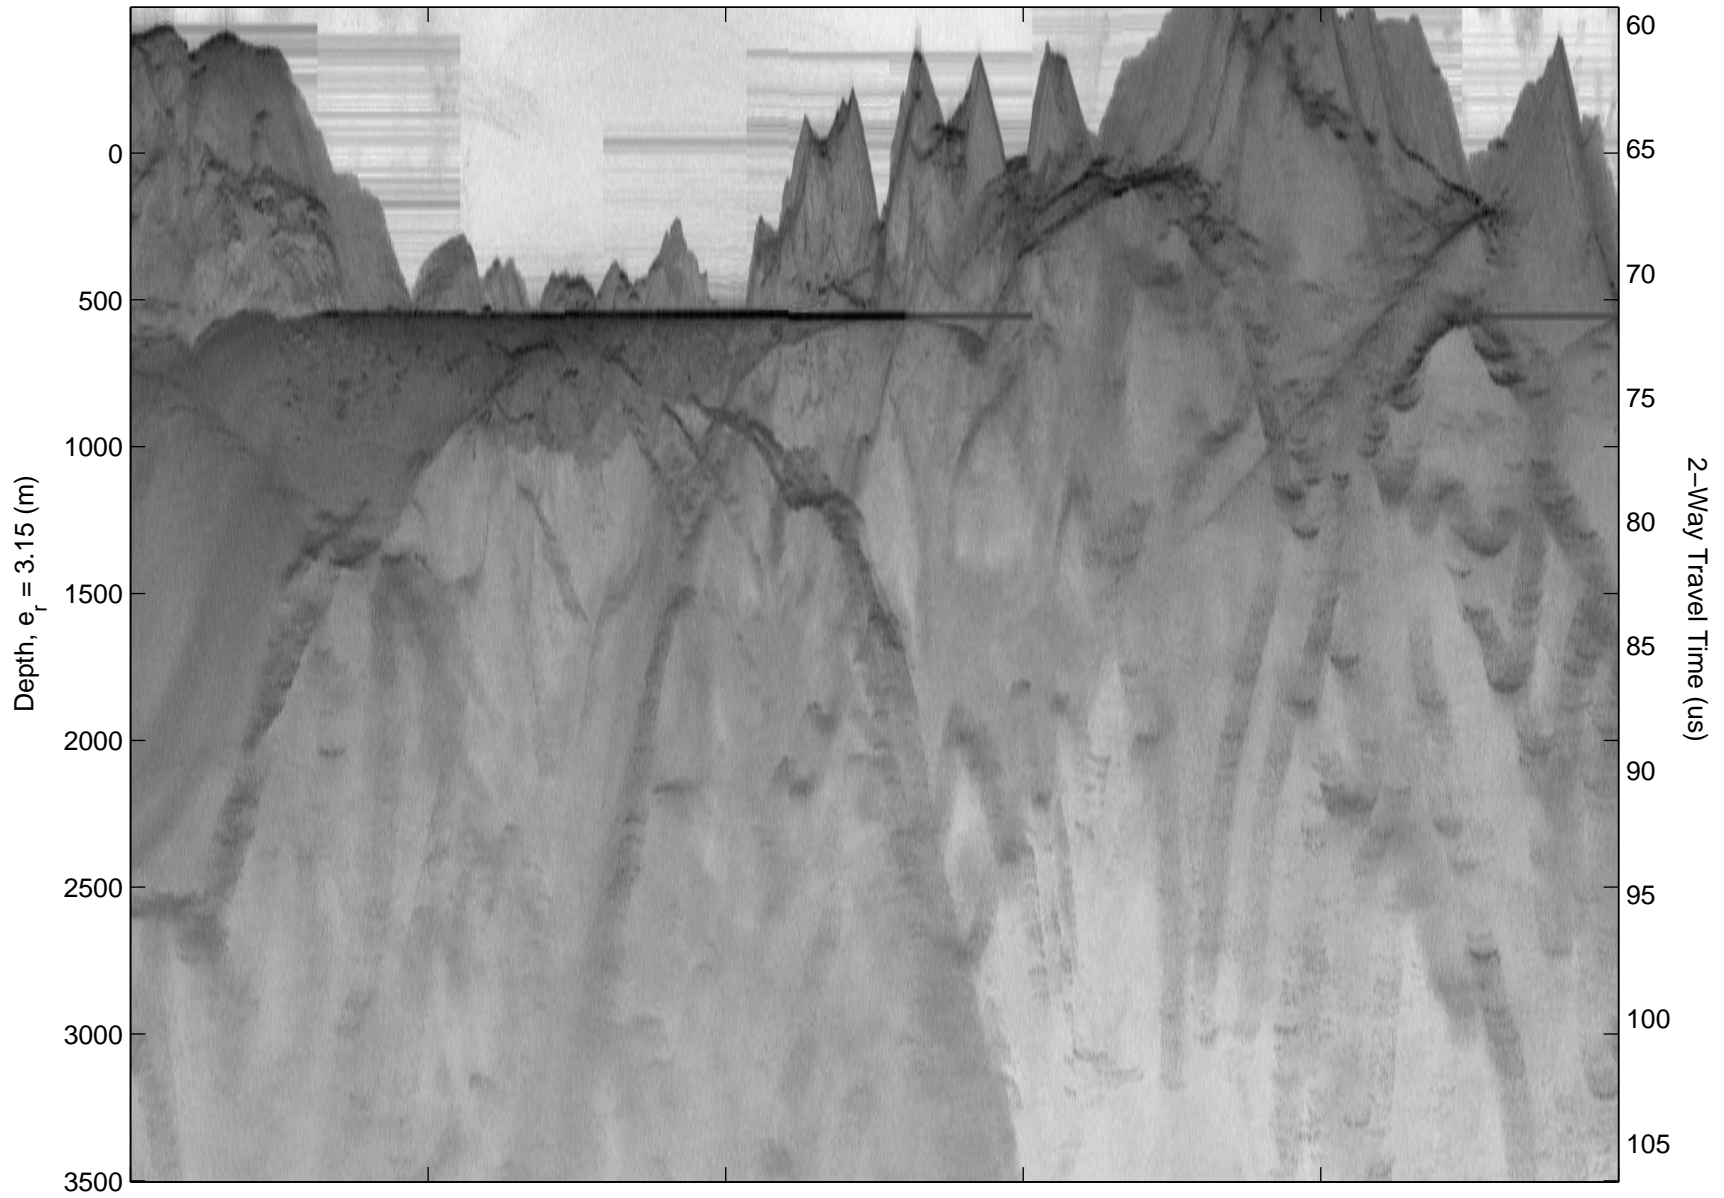

Polar Stereograph 70N/-45E

Data Frame ID: 20100409_01_027

Data Frame ID: 20100409_01_027

Data Frame ID: 20100409_01_028

0.00 km	10.42 km	20.82 km	Distance	31.23 km	41.64 km	52.05 km
71.722 N	71.683 N	71.618 N	Latitude	71.550 N	71.504 N	71.523 N
51.477 W	51.742 W	51.951 W	Longitude	52.154 W	52.401 W	52.681 W