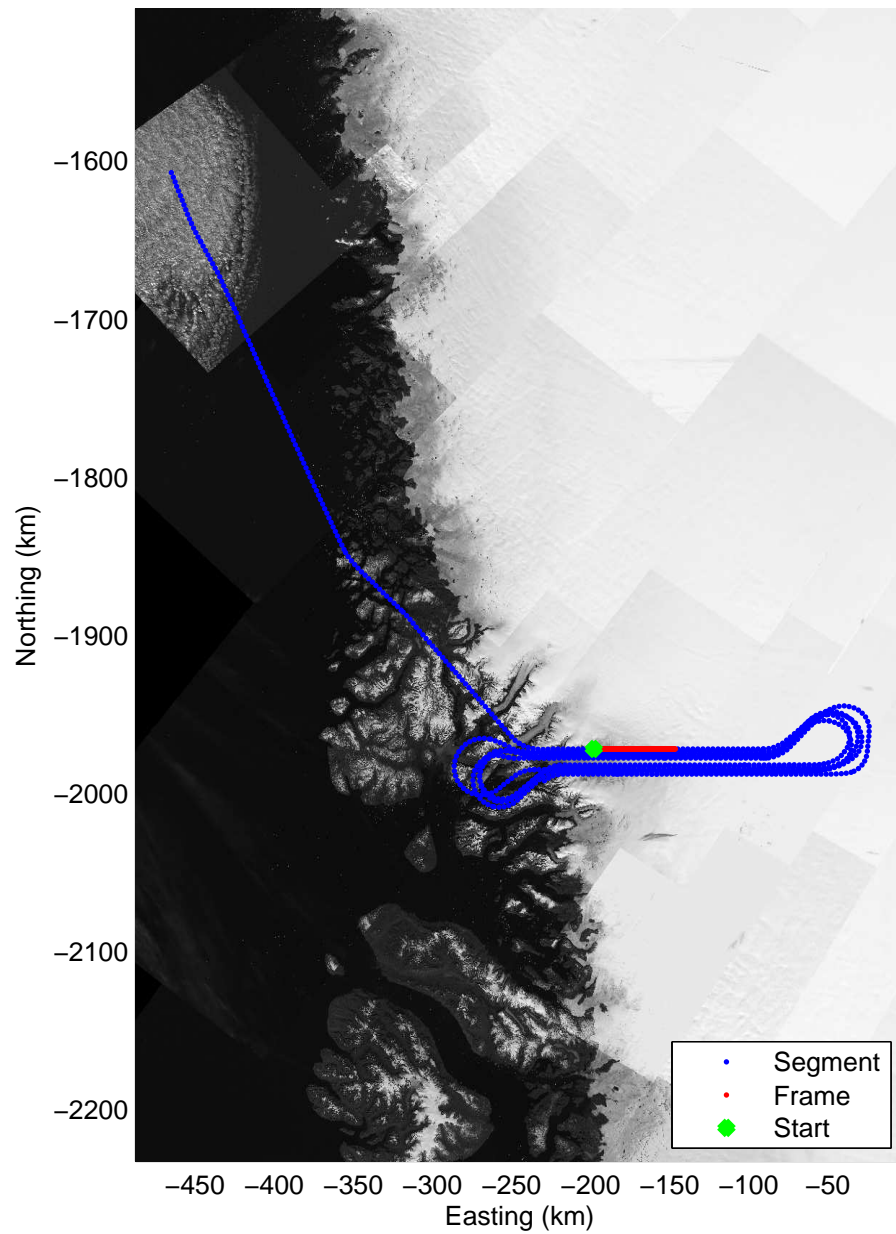

Polar Stereograph 70N/-45E