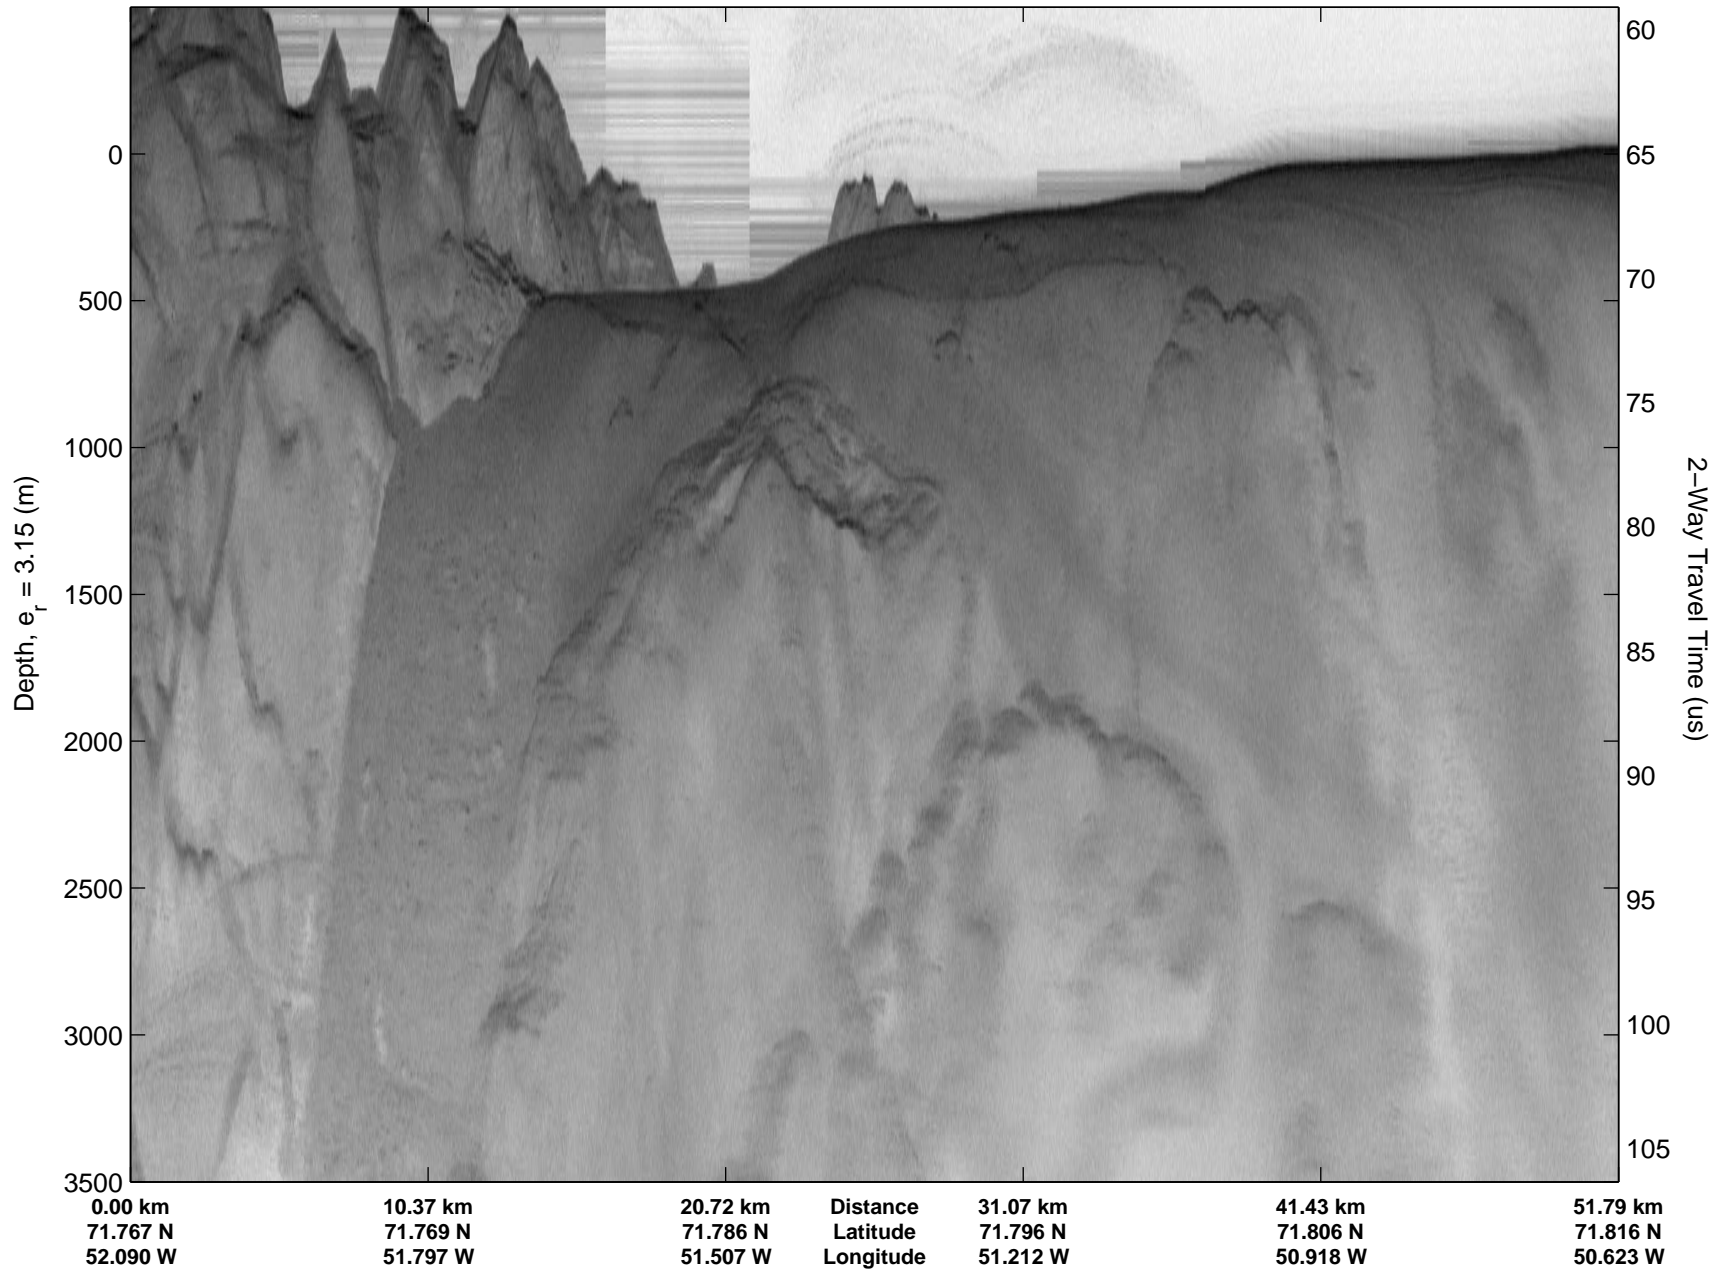

Polar Stereograph 70N/-45E

Data Frame ID: 20100409_01_043

Data Frame ID: 20100409_01_043

0.00 km	10.37 km	20.72 km	Distance	31.07 km	41.43 km	51.79 km
71.767 N	71.769 N	71.786 N	Latitude	71.796 N	71.806 N	71.816 N
52.090 W	51.797 W	51.507 W	Longitude	51.212 W	50.918 W	50.623 W