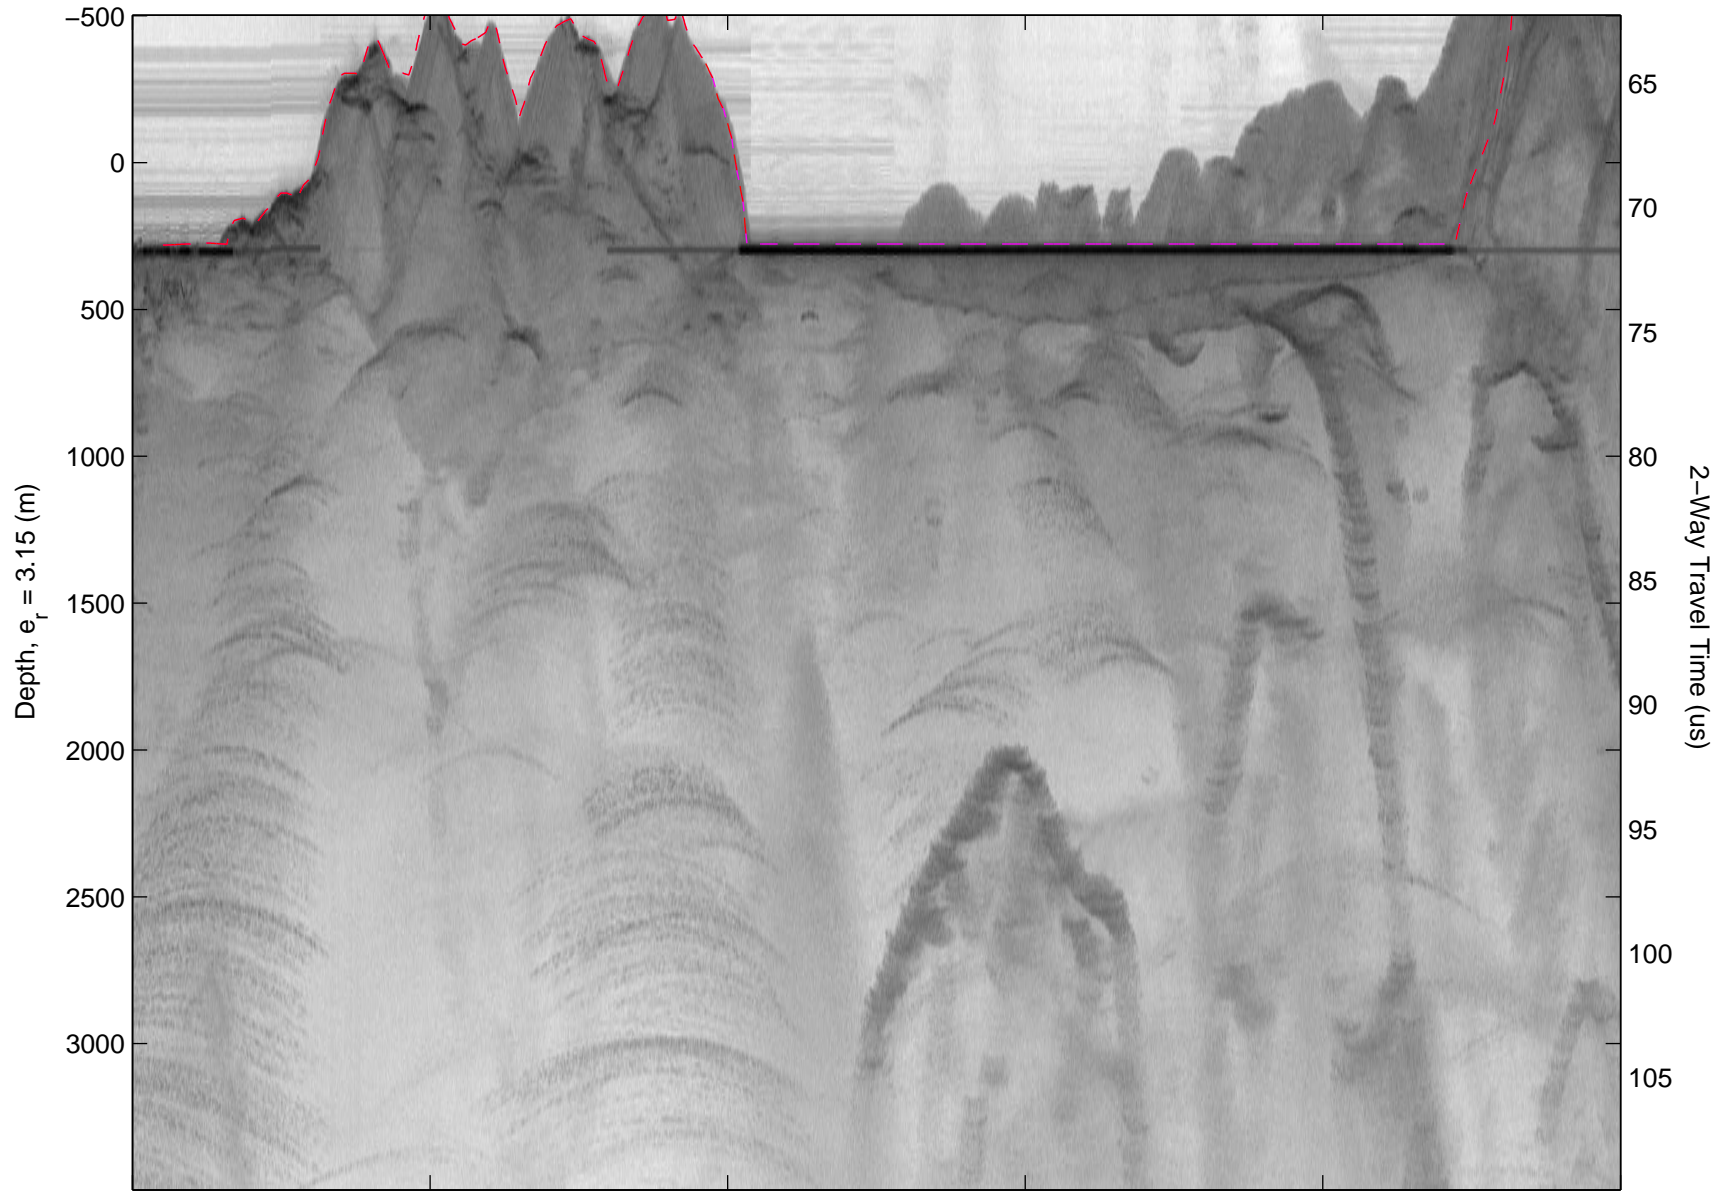

Data Frame ID: 20100409_01_041

0.00 km
71.525 N
53.074 W

10.38 km
71.588 N
53.283 W

20.75 km
71.677 N
53.349 W

Distance
Latitude
Longitude

31.14 km
71.764 N
53.253 W

41.51 km
71.821 N
53.024 W

51.88 km
71.831 N
52.732 W