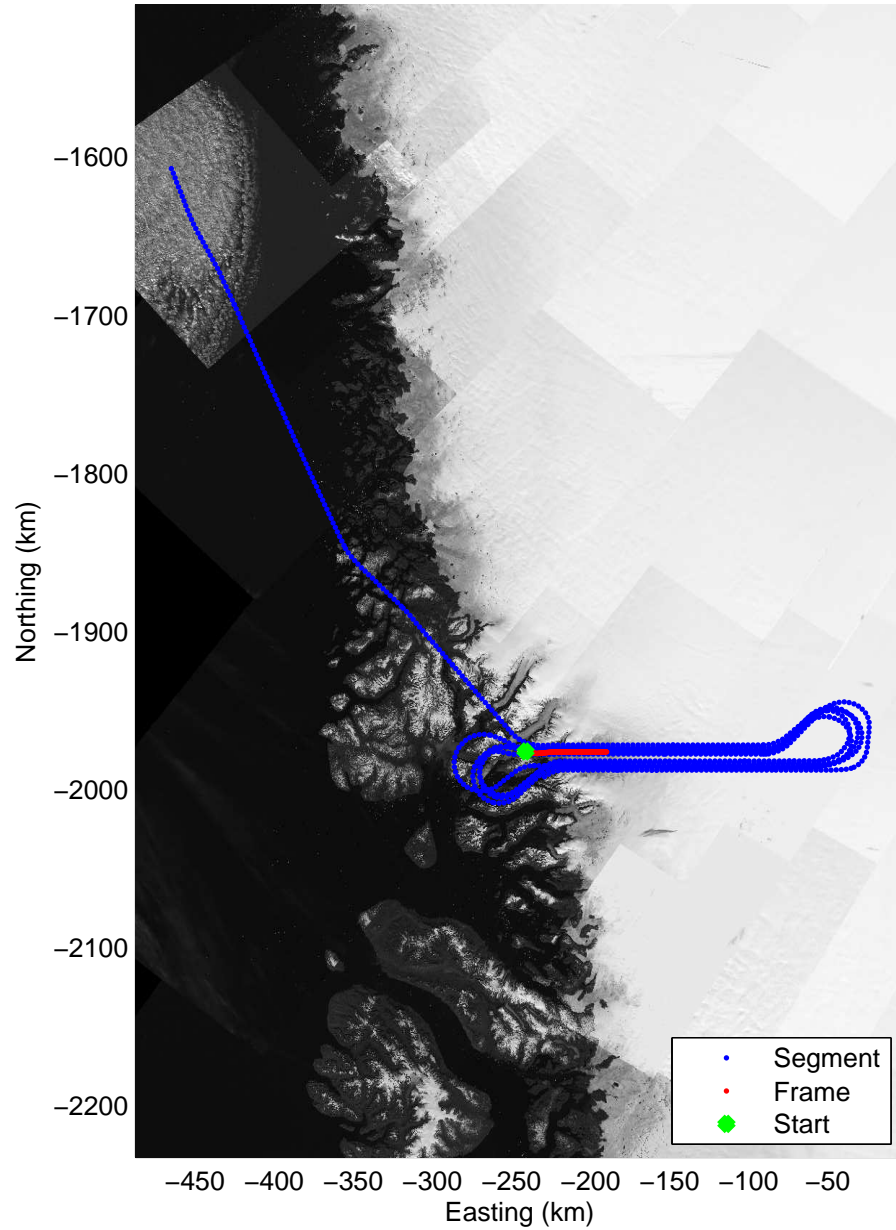

Polar Stereograph 70N/-45E

Data Frame ID: 20100409_01_043

Data Frame ID: 20100409_01_043

0.00 km	10.37 km	20.72 km	Distance	31.07 km	41.43 km	51.79 km
71.767 N	71.769 N	71.786 N	Latitude	71.796 N	71.806 N	71.816 N
52.090 W	51.797 W	51.507 W	Longitude	51.212 W	50.918 W	50.623 W