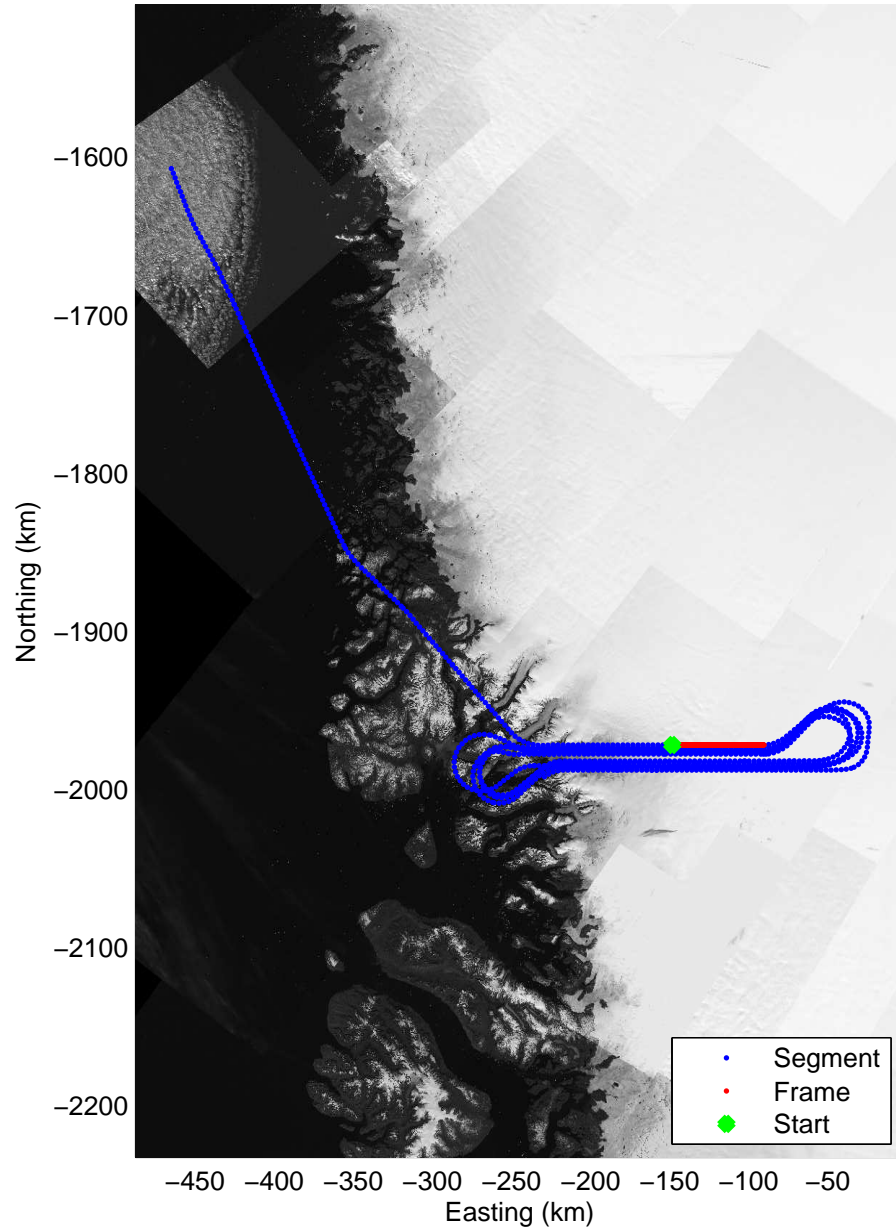

Polar Stereograph 70N/-45E

Data Frame ID: 20100409_01_010

Data Frame ID: 20100409_01_010

0.00 km	10.40 km	20.81 km	Distance	31.20 km	41.60 km	51.99 km
71.847 N	71.856 N	71.865 N	Latitude	71.874 N	71.881 N	71.889 N
50.870 W	50.573 W	50.276 W	Longitude	49.978 W	49.681 W	49.383 W

Polar Stereograph 70N/-45E

Data Frame ID: 20100409_01_011

0.00 km	11.69 km	23.37 km	Distance	35.05 km	46.74 km	58.41 km
71.887 N	71.895 N	71.902 N	Latitude	71.909 N	71.915 N	71.921 N
49.439 W	49.104 W	48.769 W	Longitude	48.433 W	48.097 W	47.761 W