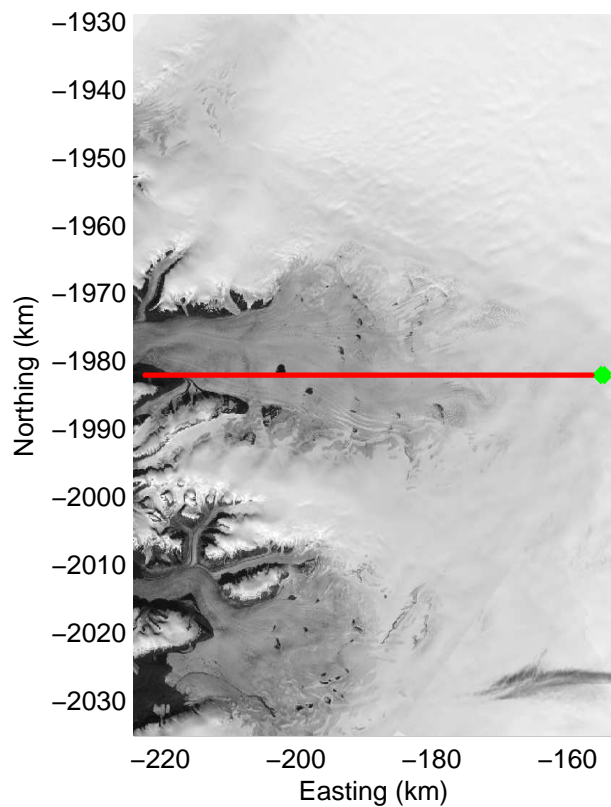

Polar Stereograph 70N/-45E

Data Frame ID: 20100409_01_015

Data Frame ID: 20100409_01_015

0.00 km	10.40 km	20.78 km	Distance	31.16 km	41.55 km	51.93 km
71.824 N	71.819 N	71.813 N	Latitude	71.807 N	71.800 N	71.793 N
48.071 W	48.369 W	48.666 W	Longitude	48.962 W	49.259 W	49.555 W