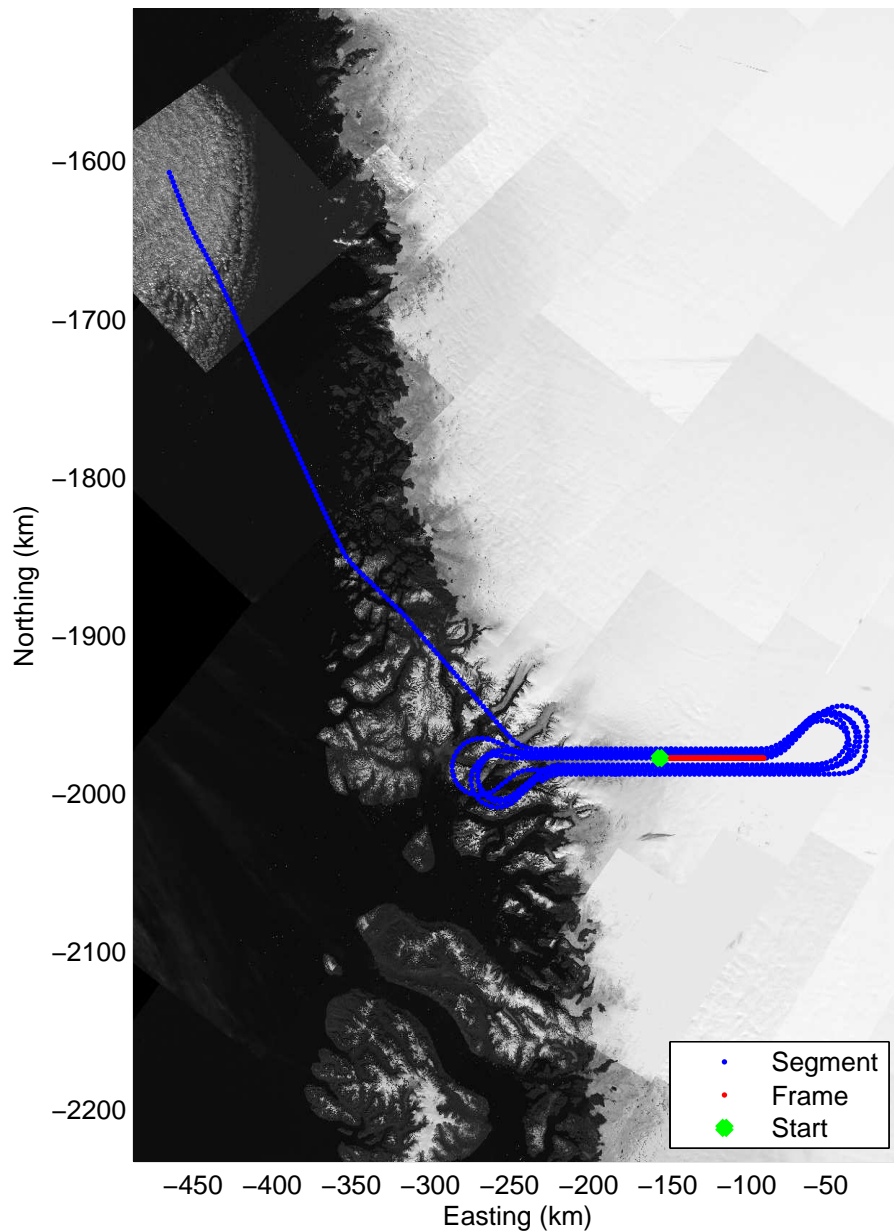

Polar Stereograph 70N/-45E

Data Frame ID: 20100409_01_054

Data Frame ID: 20100409_01_054

Polar Stereograph 70N/-45E

Data Frame ID: 20100409_01_055

0.00 km	13.30 km	26.58 km	Distance	39.86 km	53.15 km	66.43 km
71.831 N	71.840 N	71.848 N	Latitude	71.856 N	71.862 N	71.869 N
49.619 W	49.239 W	48.859 W	Longitude	48.479 W	48.099 W	47.718 W