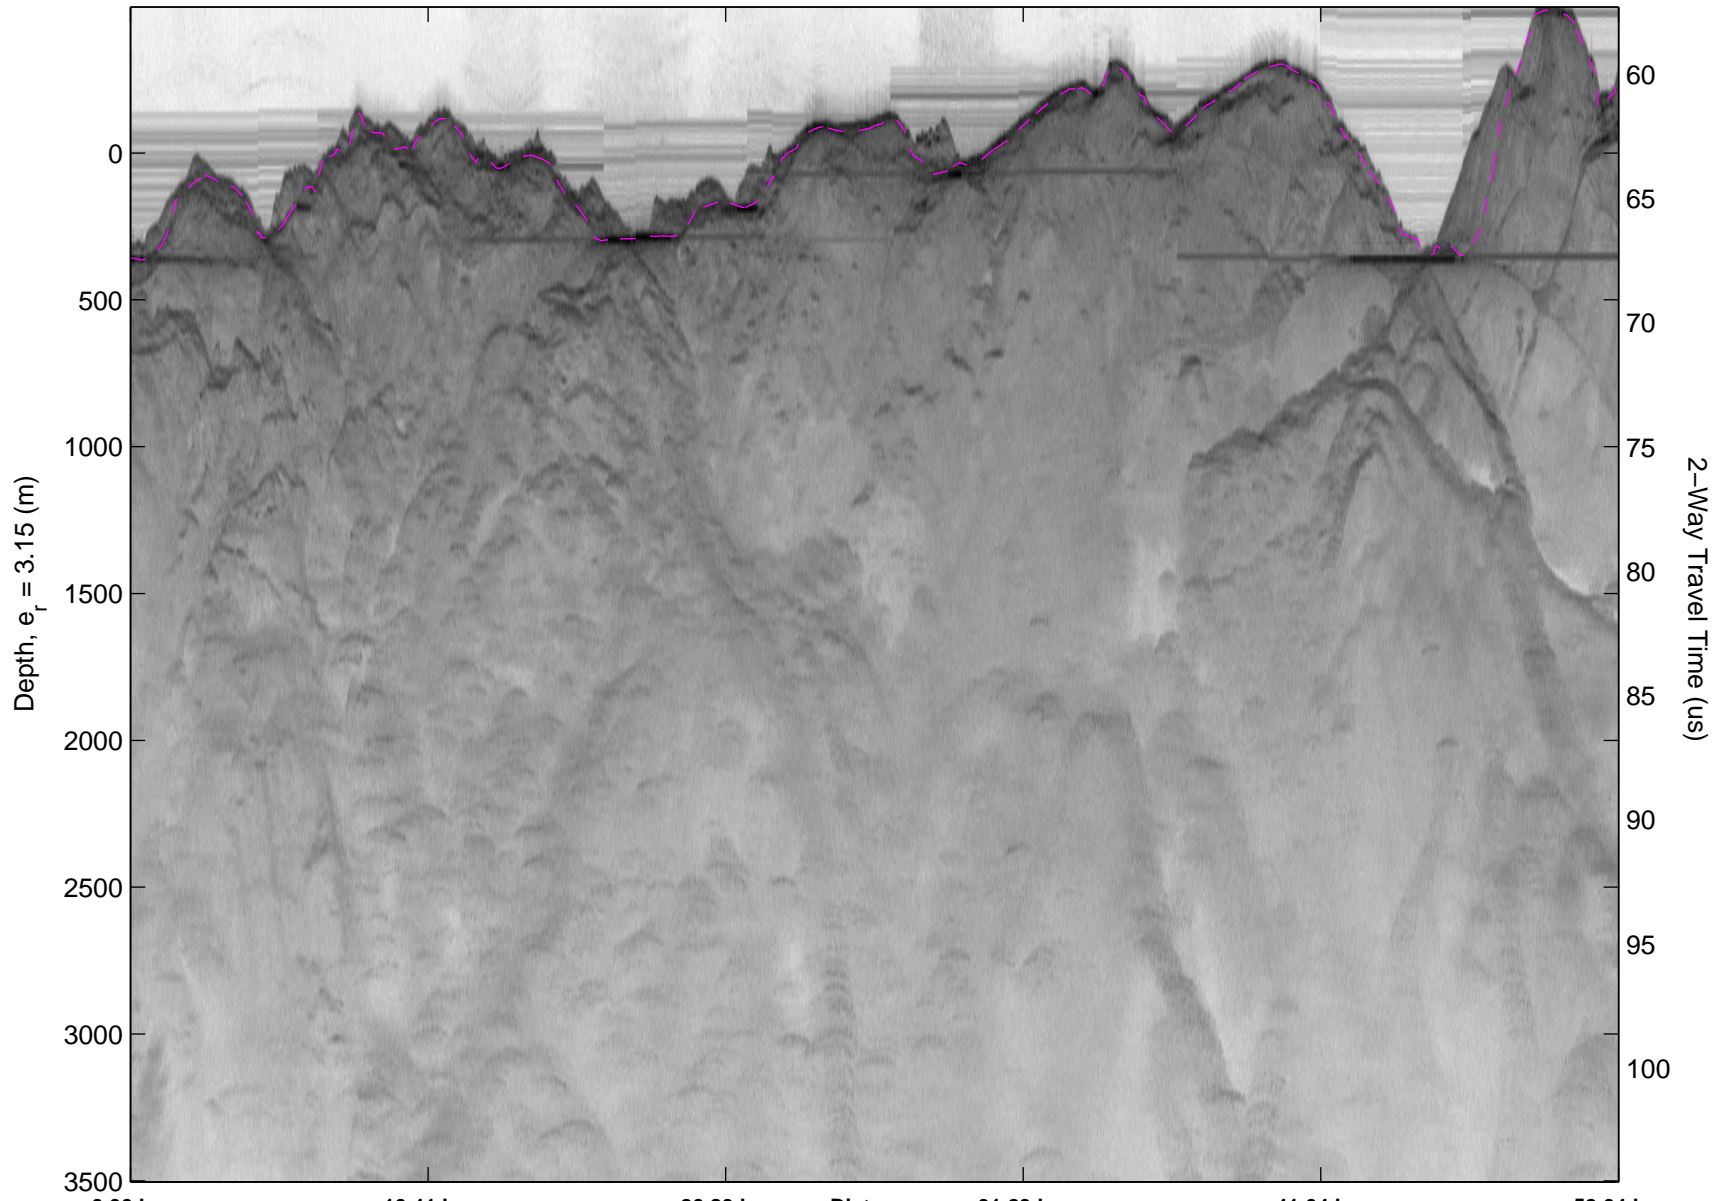

Data Frame ID: 20100409_01_007

0.00 km	10.41 km	20.83 km	Distance	31.23 km	41.64 km	52.04 km
72.489 N	72.432 N	72.372 N	Latitude	72.312 N	72.253 N	72.193 N
54.800 W	54.556 W	54.321 W	Longitude	54.086 W	53.852 W	53.619 W