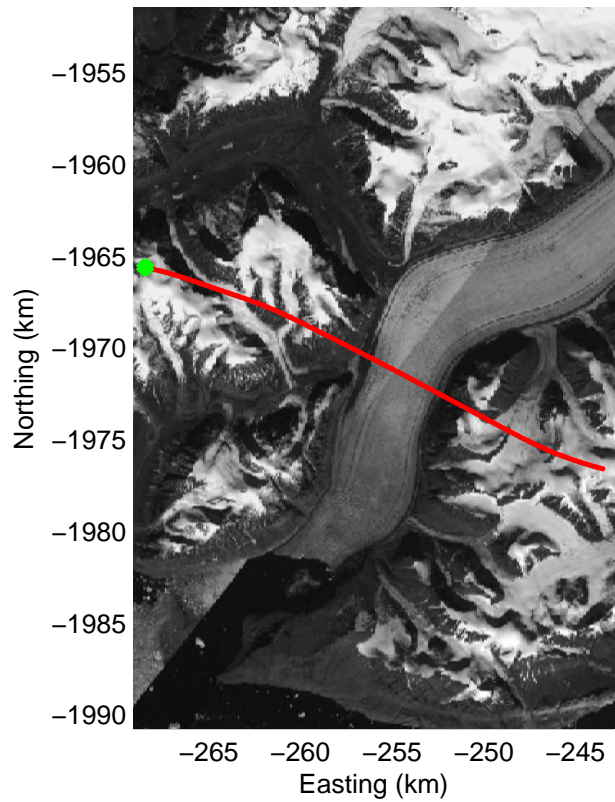

51.88 km
71.831 N
52.732 W

Polar Stereograph 70N/-45E

Data Frame ID: 20100409_01_042

0.00 km
71.833 N
52.789 W

5.53 km
71.825 N
52.633 W

11.03 km
71.811 N
52.482 W

Distance
Latitude
Longitude

16.57 km
71.794 N
52.333 W