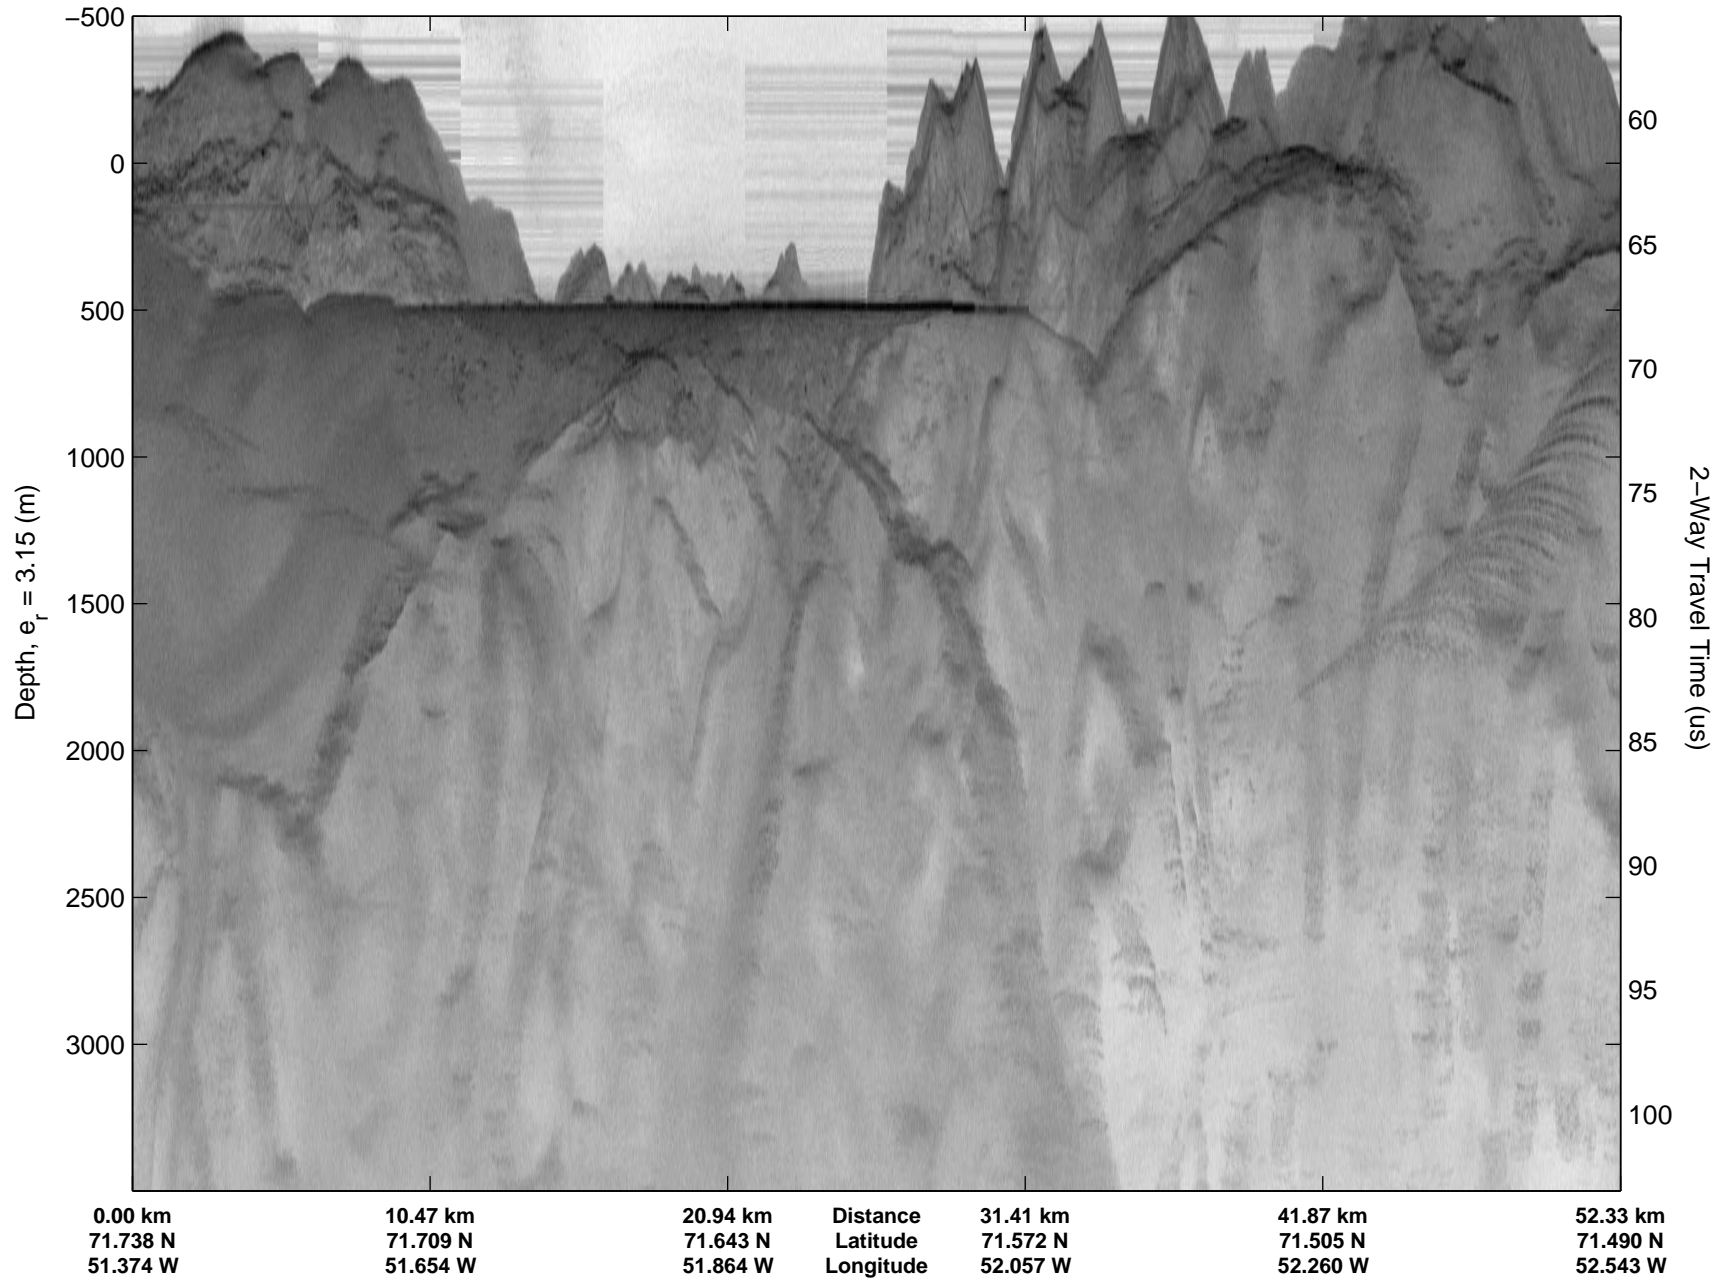

Polar Stereograph 70N/-45E

Data Frame ID: 20100409_01_015

Data Frame ID: 20100409_01_015

0.00 km	10.40 km	20.78 km	Distance	31.16 km	41.55 km	51.93 km
71.824 N	71.819 N	71.813 N	Latitude	71.807 N	71.800 N	71.793 N
48.071 W	48.369 W	48.666 W	Longitude	48.962 W	49.259 W	49.555 W

Data Frame ID: 20100409_01_016

Data Frame ID: 20100409_01_016

Data Frame ID: 20100409_01_017

Data Frame ID: 20100409_01_017

0.00 km	10.47 km	20.94 km	Distance	31.41 km	41.87 km	52.33 km
71.738 N	71.709 N	71.643 N	Latitude	71.572 N	71.505 N	71.490 N
51.374 W	51.654 W	51.864 W	Longitude	52.057 W	52.260 W	52.543 W

Polar Stereograph 70N/-45E

Data Frame ID: 20100409_01_018

0.00 km	9.42 km	18.85 km	Distance	28.26 km	37.68 km	47.10 km
71.487 N	71.521 N	71.593 N	Latitude	71.676 N	71.744 N	71.781 N
52.489 W	52.727 W	52.855 W	Longitude	52.839 W	52.685 W	52.446 W