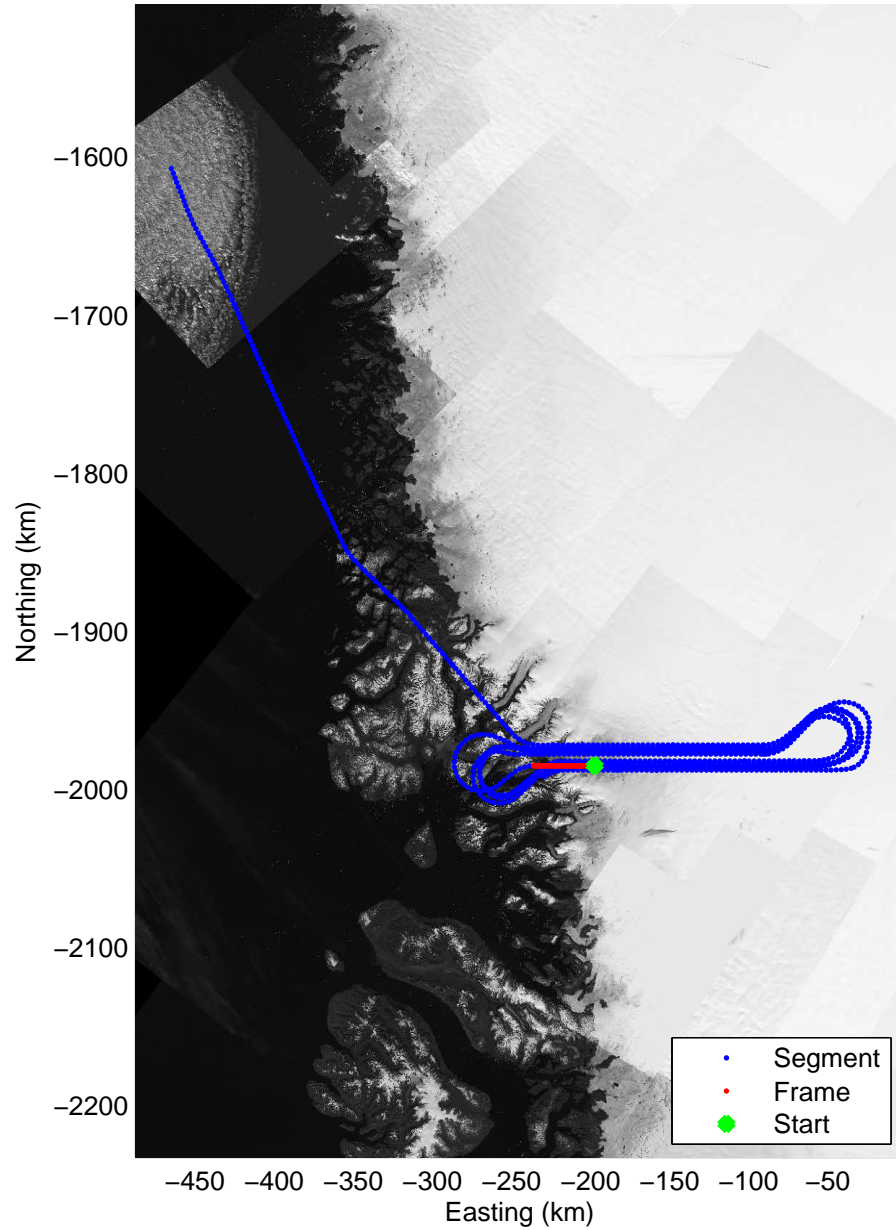

Data Frame ID: 20100409_01_038

Data Frame ID: 20100409_01_038

Polar Stereograph 70N/-45E

Data Frame ID: 20100409_01_039

Data Frame ID: 20100409_01_039

0.00 km	7.79 km	15.57 km	Distance	23.36 km	31.14 km	38.91 km
71.731 N	71.724 N	71.716 N	Latitude	71.708 N	71.701 N	71.692 N
50.816 W	51.037 W	51.257 W	Longitude	51.478 W	51.698 W	51.918 W