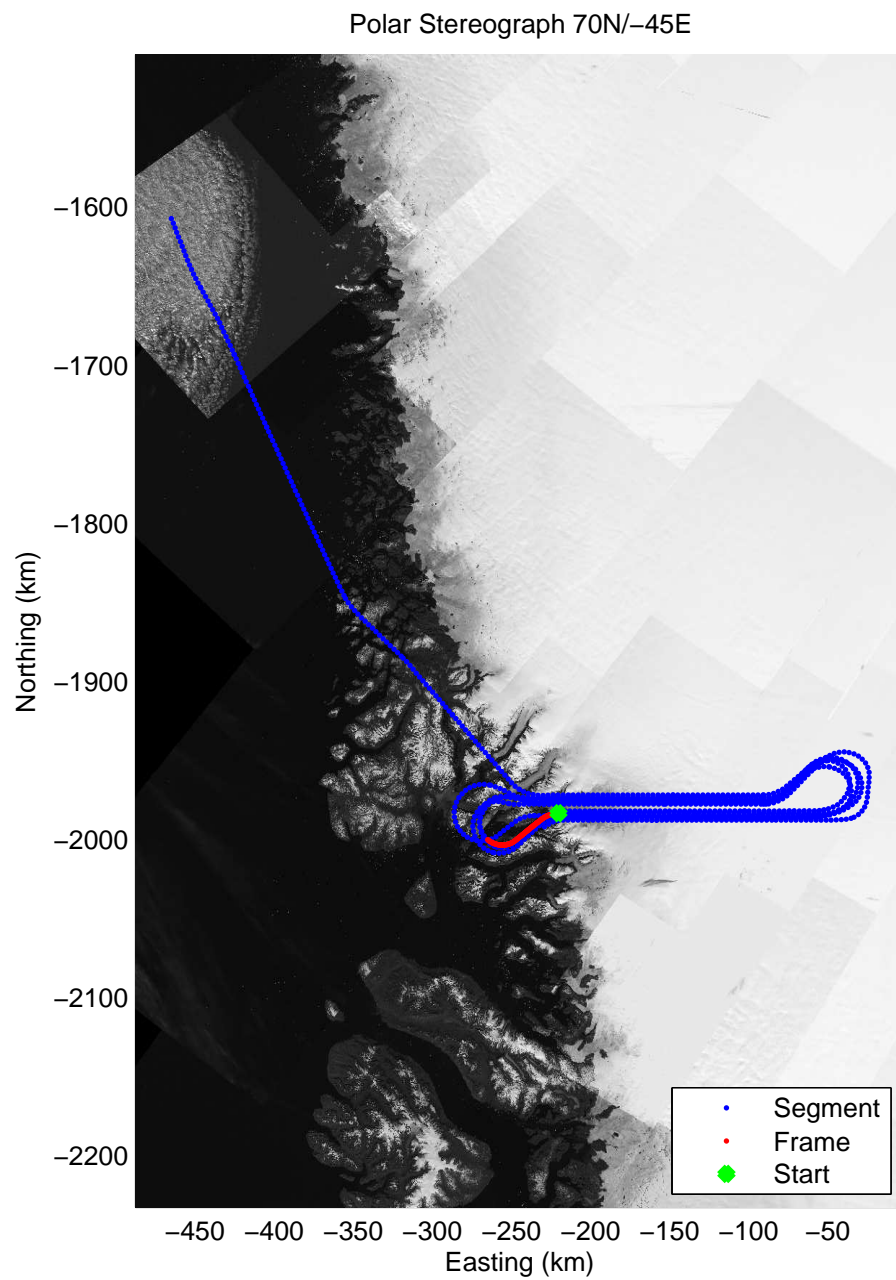

Polar Stereograph 70N/-45E

Data Frame ID: 20100409_01_027

Data Frame ID: 20100409_01_027

Data Frame ID: 20100409_01_028

0.00 km	10.42 km	20.82 km	Distance	31.23 km	41.64 km	52.05 km
71.722 N	71.683 N	71.618 N	Latitude	71.550 N	71.504 N	71.523 N
51.477 W	51.742 W	51.951 W	Longitude	52.154 W	52.401 W	52.681 W