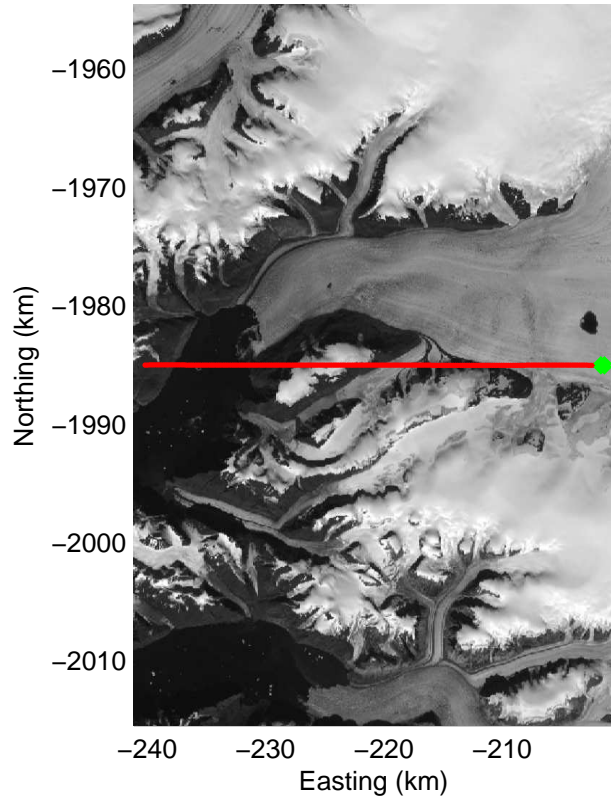

Data Frame ID: 20100409_01_038

Data Frame ID: 20100409_01_038

Polar Stereograph 70N/-45E

Data Frame ID: 20100409_01_039

Data Frame ID: 20100409_01_039

0.00 km	7.79 km	15.57 km	Distance	23.36 km	31.14 km	38.91 km
71.731 N	71.724 N	71.716 N	Latitude	71.708 N	71.701 N	71.692 N
50.816 W	51.037 W	51.257 W	Longitude	51.478 W	51.698 W	51.918 W