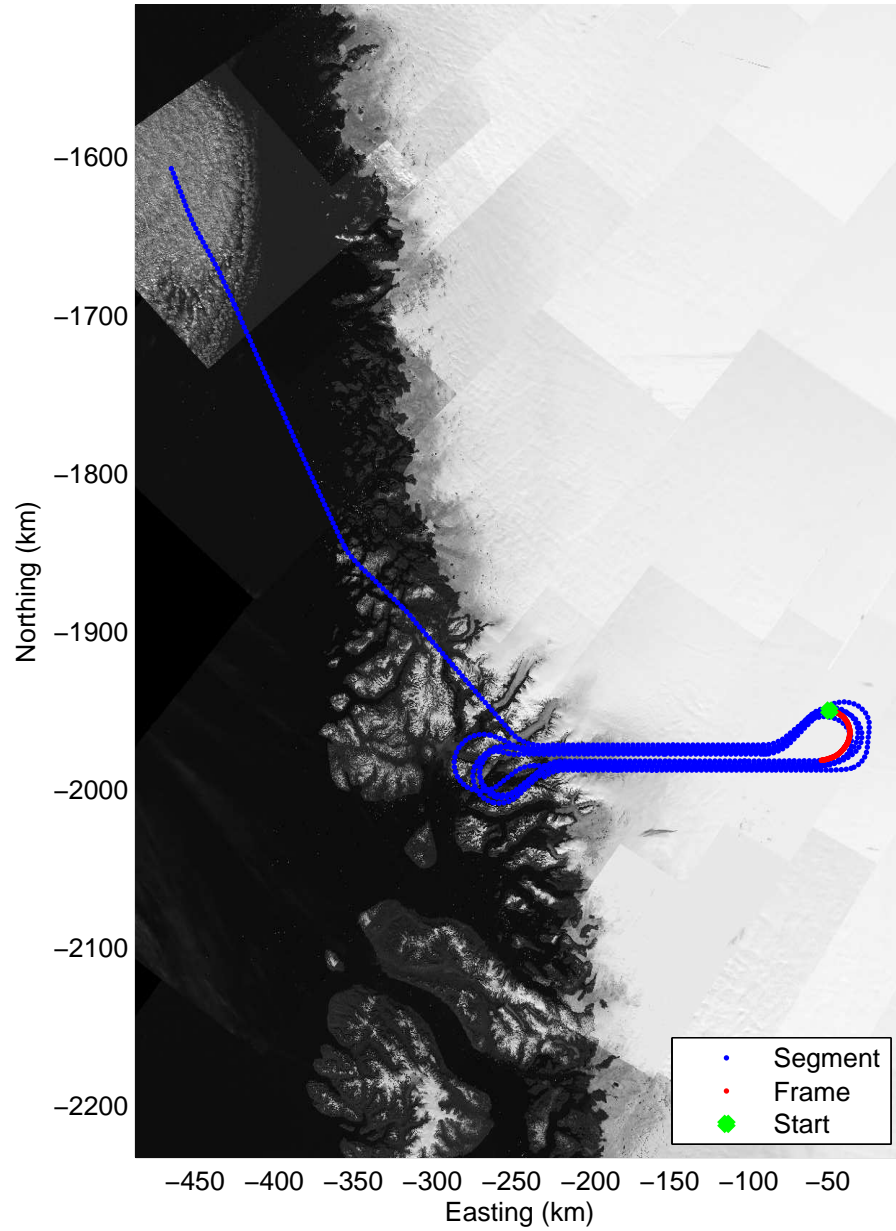

Polar Stereograph 70N/-45E

Data Frame ID: 20100409_01_011

0.00 km	11.69 km	23.37 km	Distance	35.05 km	46.74 km	58.41 km
71.887 N	71.895 N	71.902 N	Latitude	71.909 N	71.915 N	71.921 N
49.439 W	49.104 W	48.769 W	Longitude	48.433 W	48.097 W	47.761 W

Data Frame ID: 20100409_01_011

Data Frame ID: 20100409_01_012

Data Frame ID: 20100409_01_012

Polar Stereograph 70N/-45E

Data Frame ID: 20100409_01_013

0.00 km	9.76 km	19.52 km	Distance	29.26 km	39.02 km	48.76 km
72.131 N	72.097 N	72.021 N	Latitude	71.937 N	71.874 N	71.845 N
46.580 W	46.324 W	46.196 W	Longitude	46.251 W	46.442 W	46.704 W

Data Frame ID: 20100409_01_013

Polar Stereograph 70N/-45E

Data Frame ID: 20100409_01_014

0.00 km	10.35 km	20.70 km	Distance	31.05 km	41.39 km	51.74 km
71.849 N	71.840 N	71.837 N	Latitude	71.832 N	71.828 N	71.823 N
46.649 W	46.943 W	47.239 W	Longitude	47.535 W	47.831 W	48.128 W