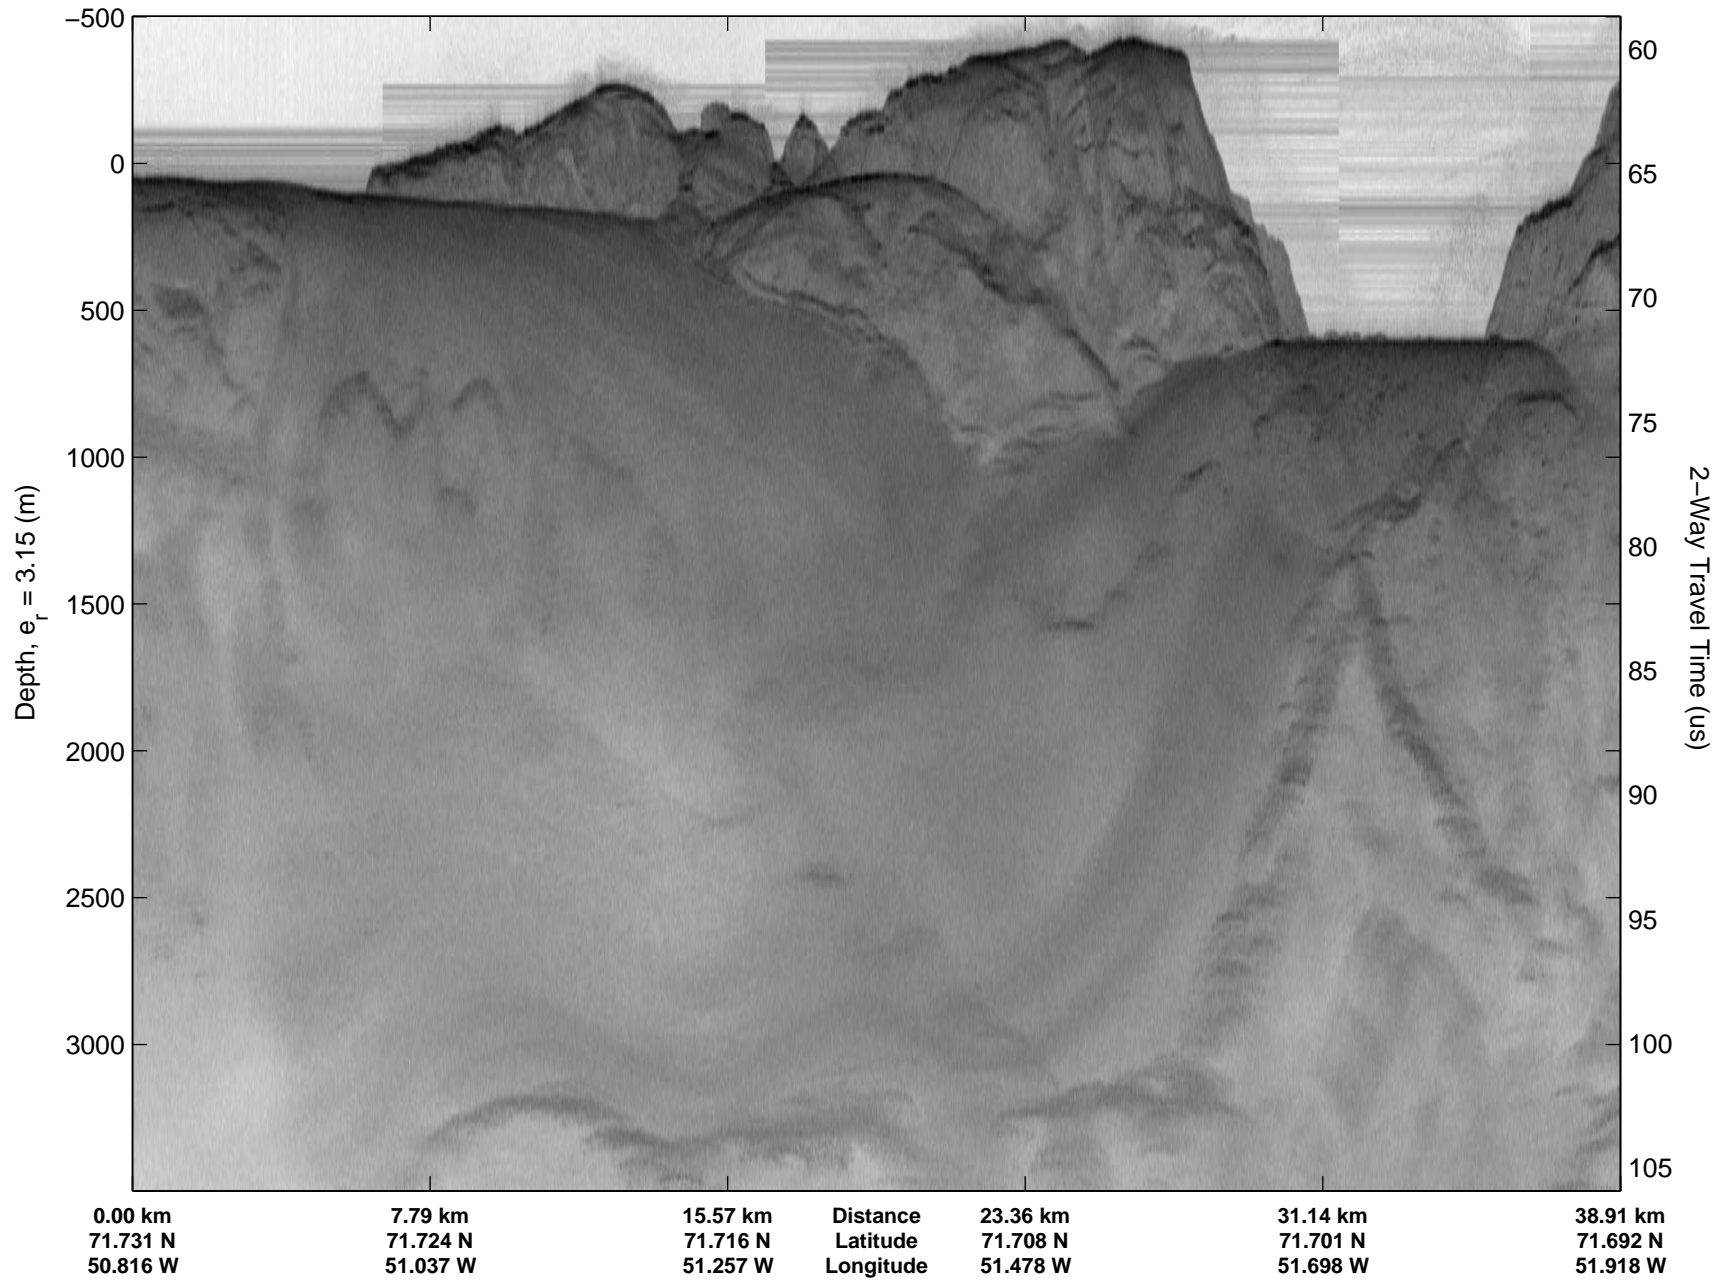

Data Frame ID: 20100409_01_038

Data Frame ID: 20100409_01_038

Polar Stereograph 70N/-45E

Data Frame ID: 20100409_01_039

Data Frame ID: 20100409_01_039

0.00 km	7.79 km	15.57 km	Distance	23.36 km	31.14 km	38.91 km
71.731 N	71.724 N	71.716 N	Latitude	71.708 N	71.701 N	71.692 N
50.816 W	51.037 W	51.257 W	Longitude	51.478 W	51.698 W	51.918 W

Polar Stereograph 70N/-45E

Data Frame ID: 20100409_01_040

0.00 km	10.43 km	20.84 km	Distance	31.26 km	41.68 km	52.08 km
71.694 N	71.667 N	71.605 N	Latitude	71.539 N	71.509 N	71.534 N
51.862 W	52.142 W	52.362 W	Longitude	52.571 W	52.844 W	53.122 W