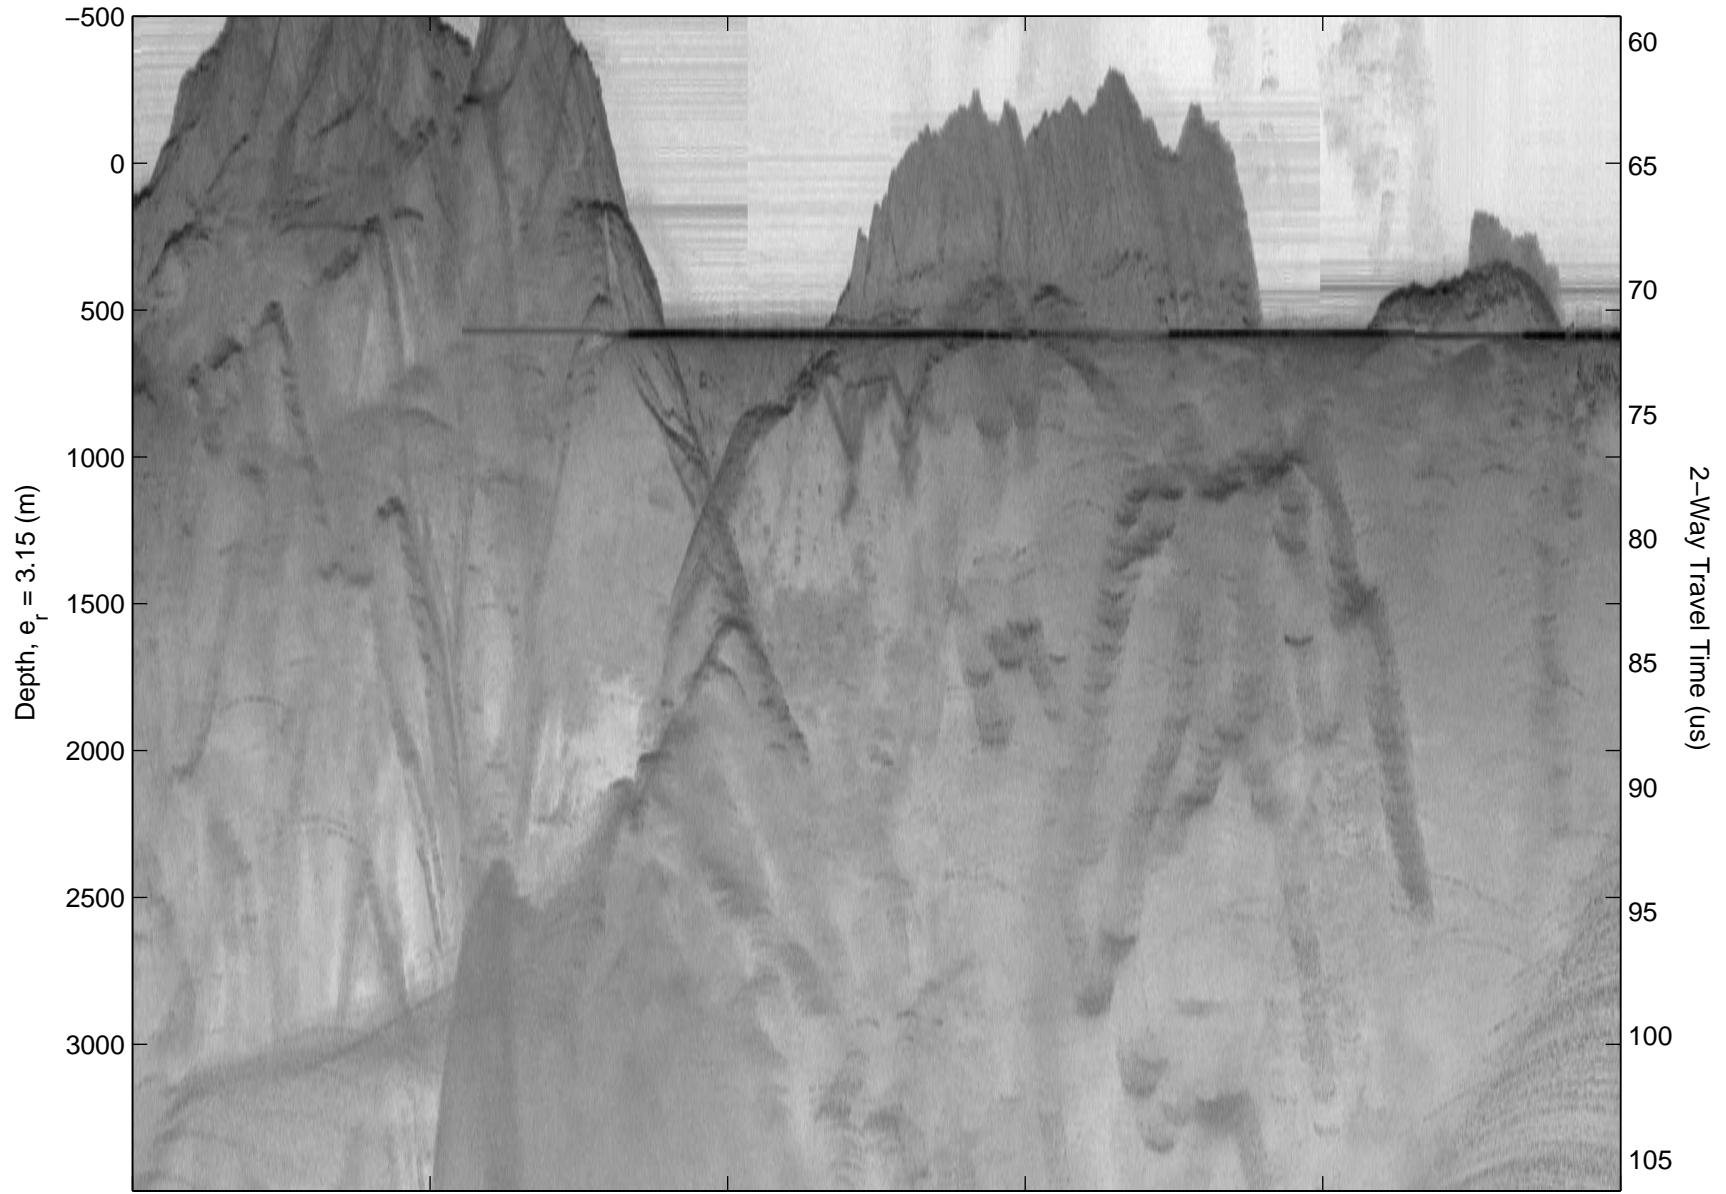

Data Frame ID: 20100409_01_040

0.00 km	10.43 km	20.84 km	Distance	31.26 km	41.68 km	52.08 km
71.694 N	71.667 N	71.605 N	Latitude	71.539 N	71.509 N	71.534 N
51.862 W	52.142 W	52.362 W	Longitude	52.571 W	52.844 W	53.122 W