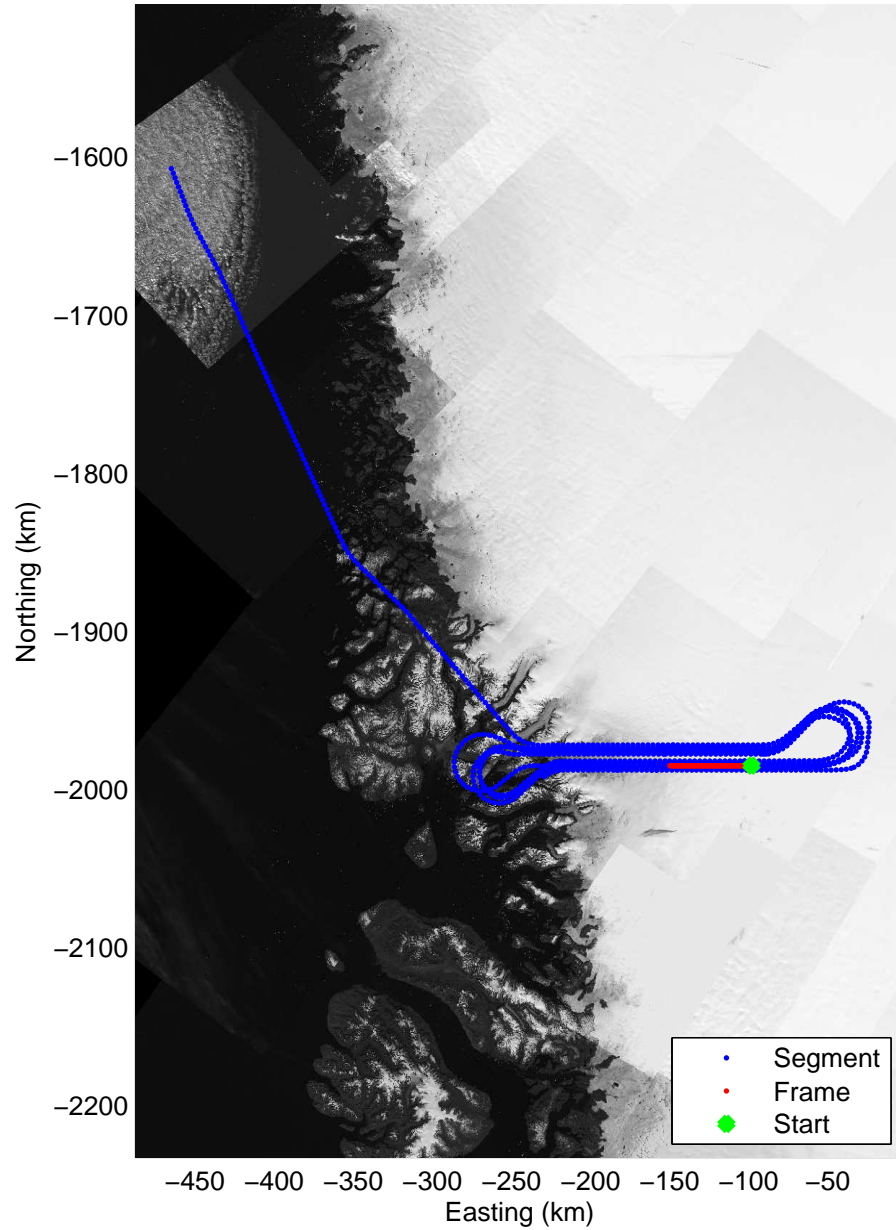

Polar Stereograph 70N/-45E

Data Frame ID: 20100409_01_037

0.00 km	10.40 km	20.79 km	Distance	31.18 km	41.60 km	51.97 km
71.799 N	71.794 N	71.789 N	Latitude	71.783 N	71.776 N	71.769 N
47.970 W	48.267 W	48.563 W	Longitude	48.860 W	49.156 W	49.452 W