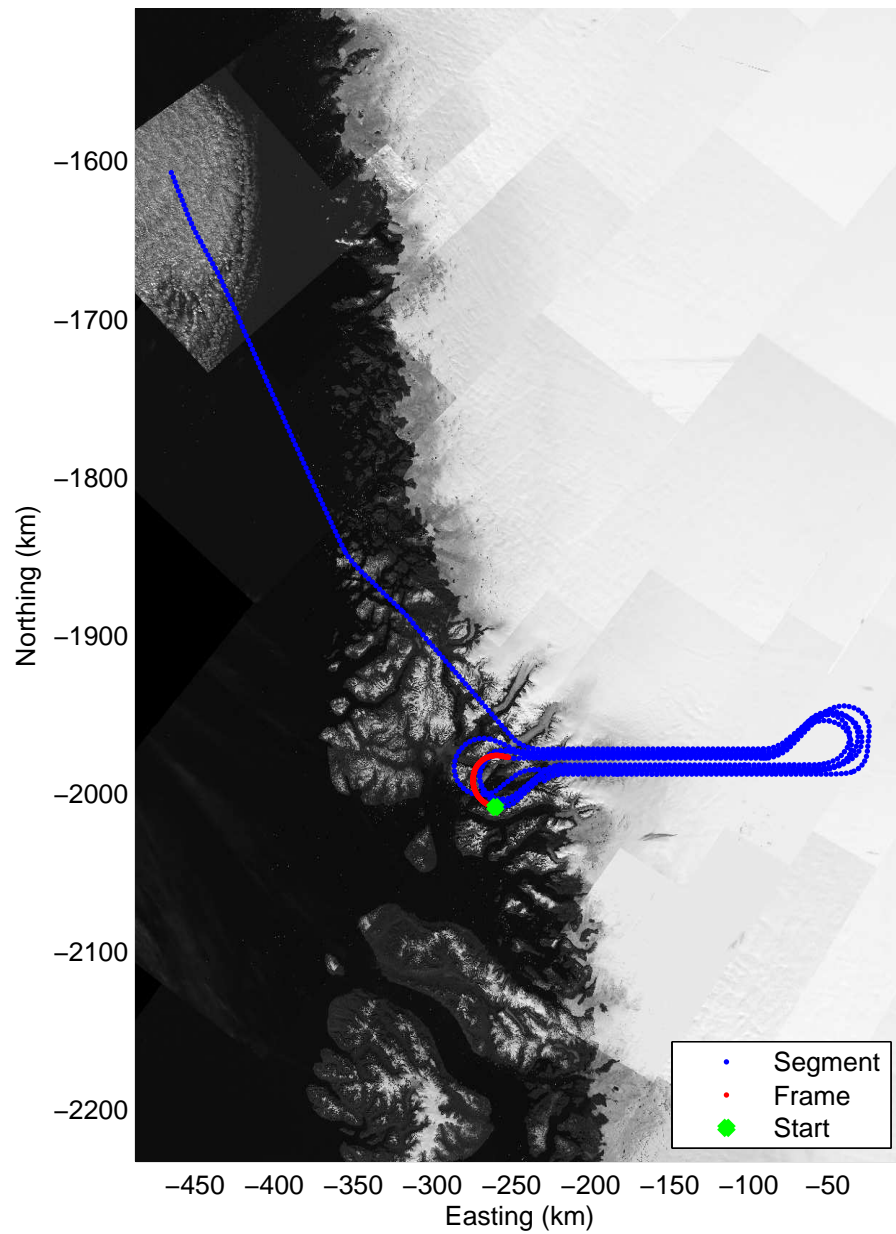

Polar Stereograph 70N/-45E

Data Frame ID: 20100409_01_052

0.00 km
71.454 N
52.517 W

11.22 km
71.489 N
52.806 W

22.43 km
71.573 N
52.969 W

Distance
Latitude
Longitude

33.62 km
71.671 N
52.941 W

44.83 km
71.738 N
52.713 W