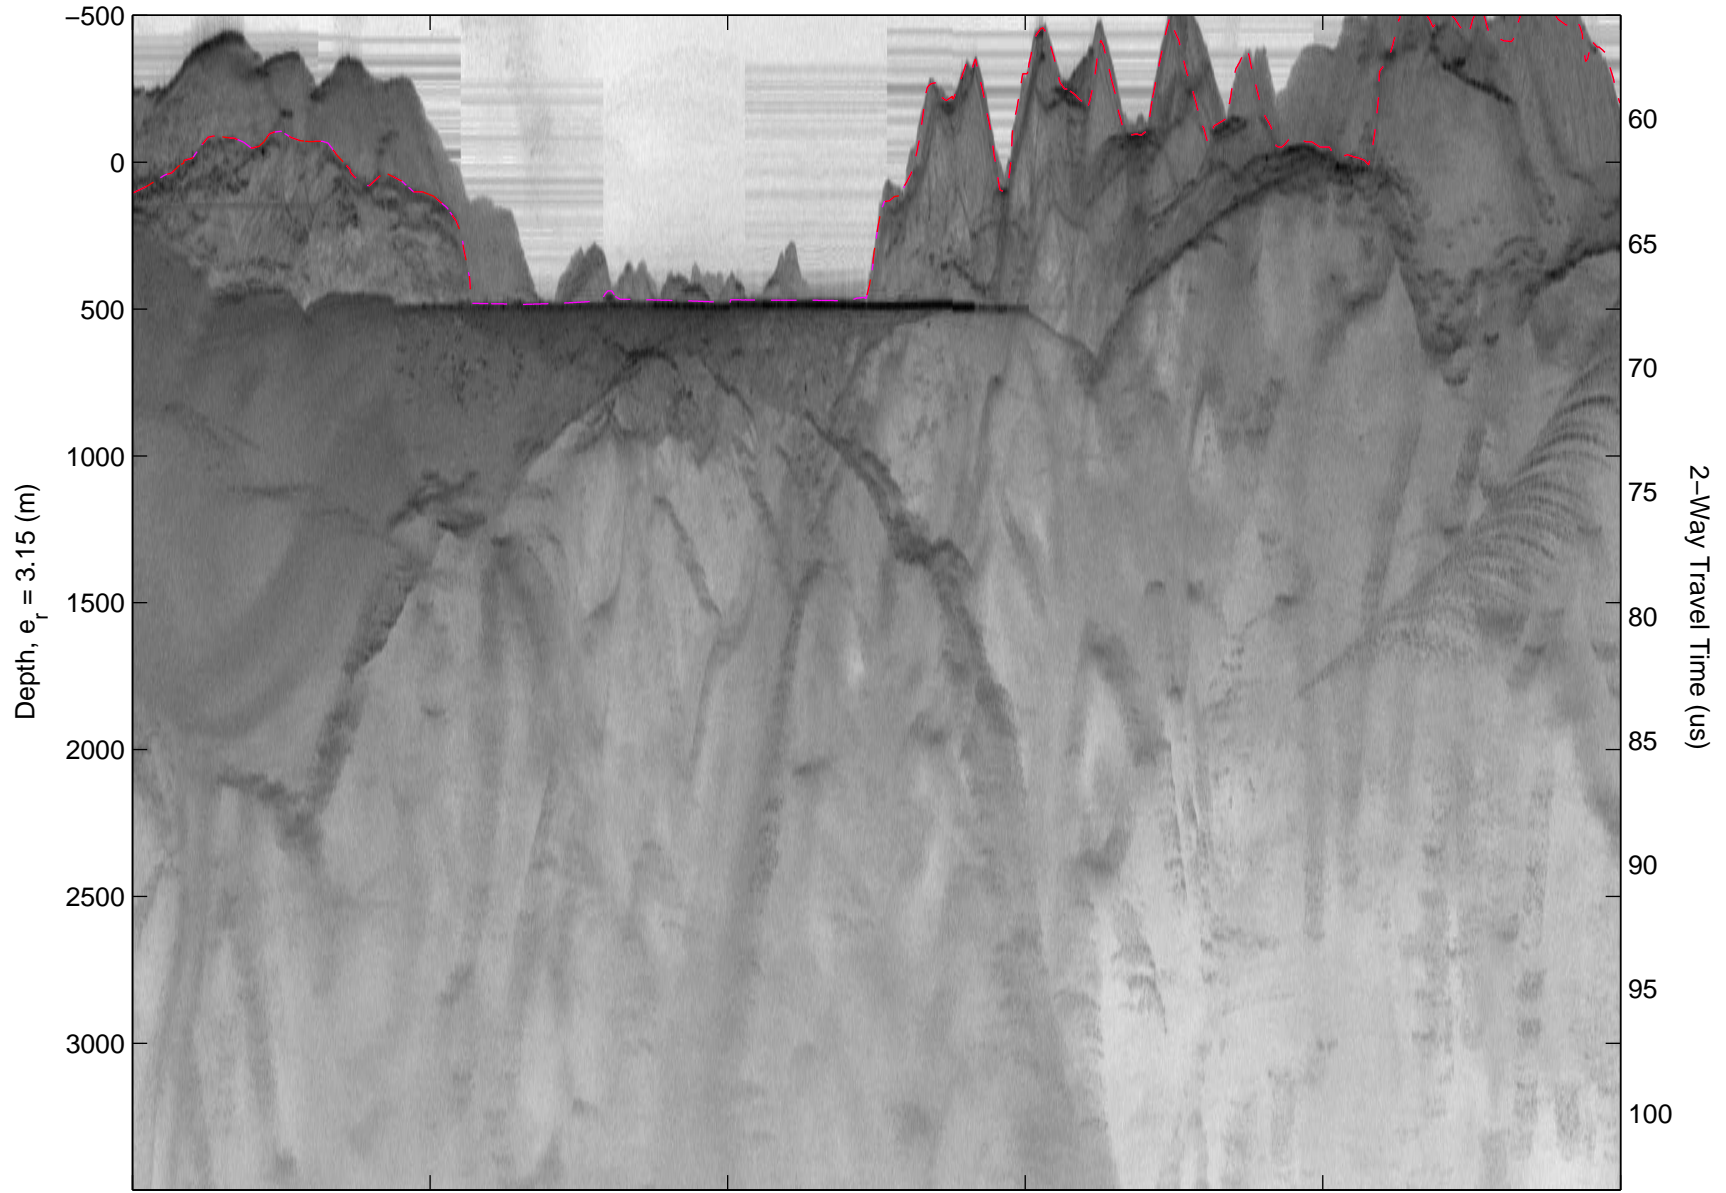

Data Frame ID: 20100409_01_017

0.00 km	10.47 km	20.94 km	Distance	31.41 km	41.87 km	52.33 km
71.738 N	71.709 N	71.643 N	Latitude	71.572 N	71.505 N	71.490 N
51.374 W	51.654 W	51.864 W	Longitude	52.057 W	52.260 W	52.543 W