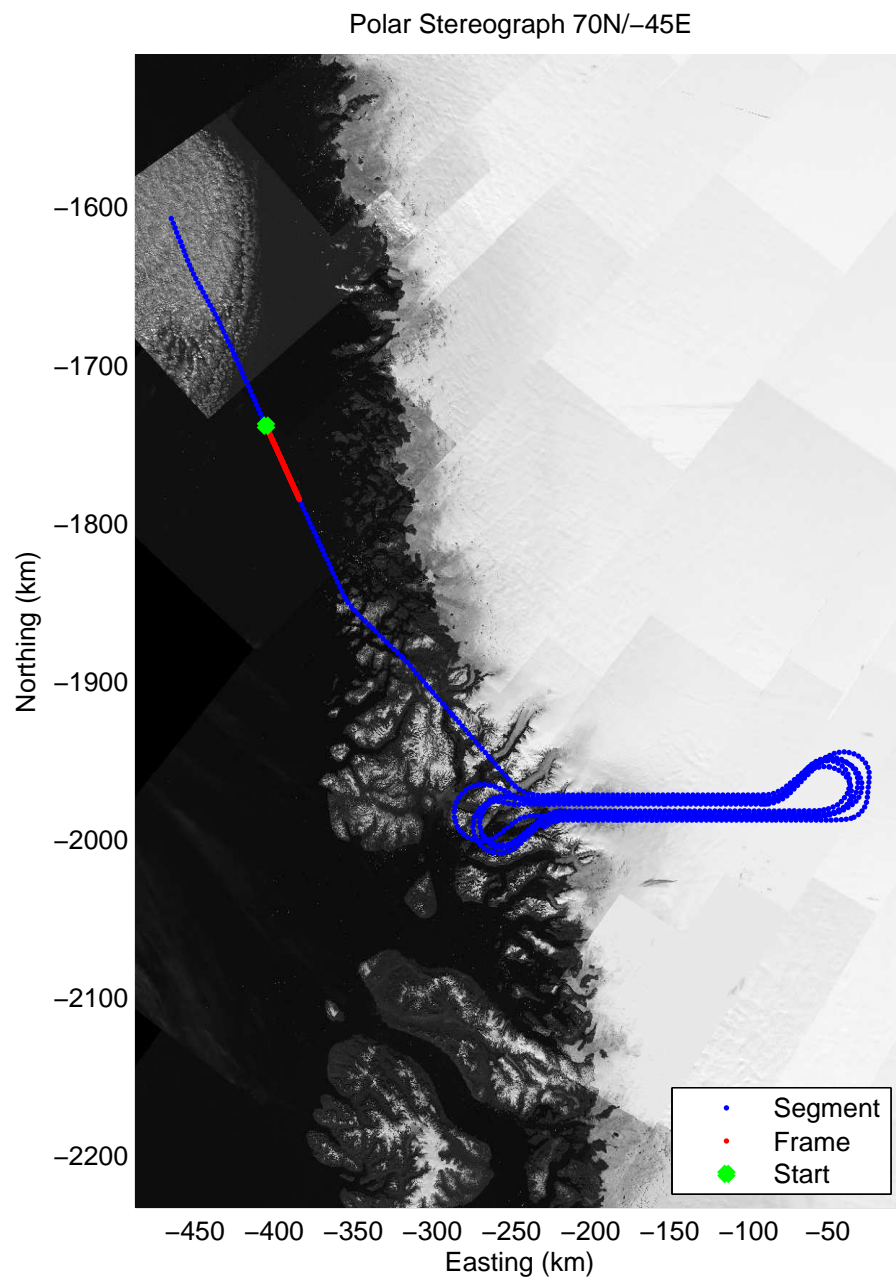

Polar Stereograph 70N/-45E

Data Frame ID: 20100409_01_001

0.00 km
74.639 N
61.320 W

9.98 km
74.569 N
61.117 W

19.97 km
74.498 N
60.918 W

Distance
Latitude
Longitude

29.95 km
74.429 N
60.720 W

39.94 km
74.359 N
60.515 W

Polar Stereograph 70N/-45E

Data Frame ID: 20100409_01_002

0.00 km	10.46 km	20.92 km	Distance	31.37 km	41.83 km	52.27 km
74.307 N	74.240 N	74.173 N	Latitude	74.104 N	74.031 N	73.959 N
60.335 W	60.098 W	59.862 W	Longitude	59.637 W	59.423 W	59.211 W

Polar Stereograph 70N/-45E

Data Frame ID: 20100409_01_003

Data Frame ID: 20100409_01_003

Data Frame ID: 20100409_01_004

Data Frame ID: 20100409_01_004

0.00 km
73.619 N
58.269 W

10.40 km
73.545 N
58.069 W

20.80 km
73.472 N
57.870 W

Distance
Latitude
Longitude

31.19 km
73.397 N
57.674 W

41.59 km
73.323 N
57.479 W

51.98 km
73.249 N
57.286 W

Polar Stereograph 70N/-45E

Data Frame ID: 20100409_01_005

Data Frame ID: 20100409_01_005

0.00 km
73.263 N
57.322 W