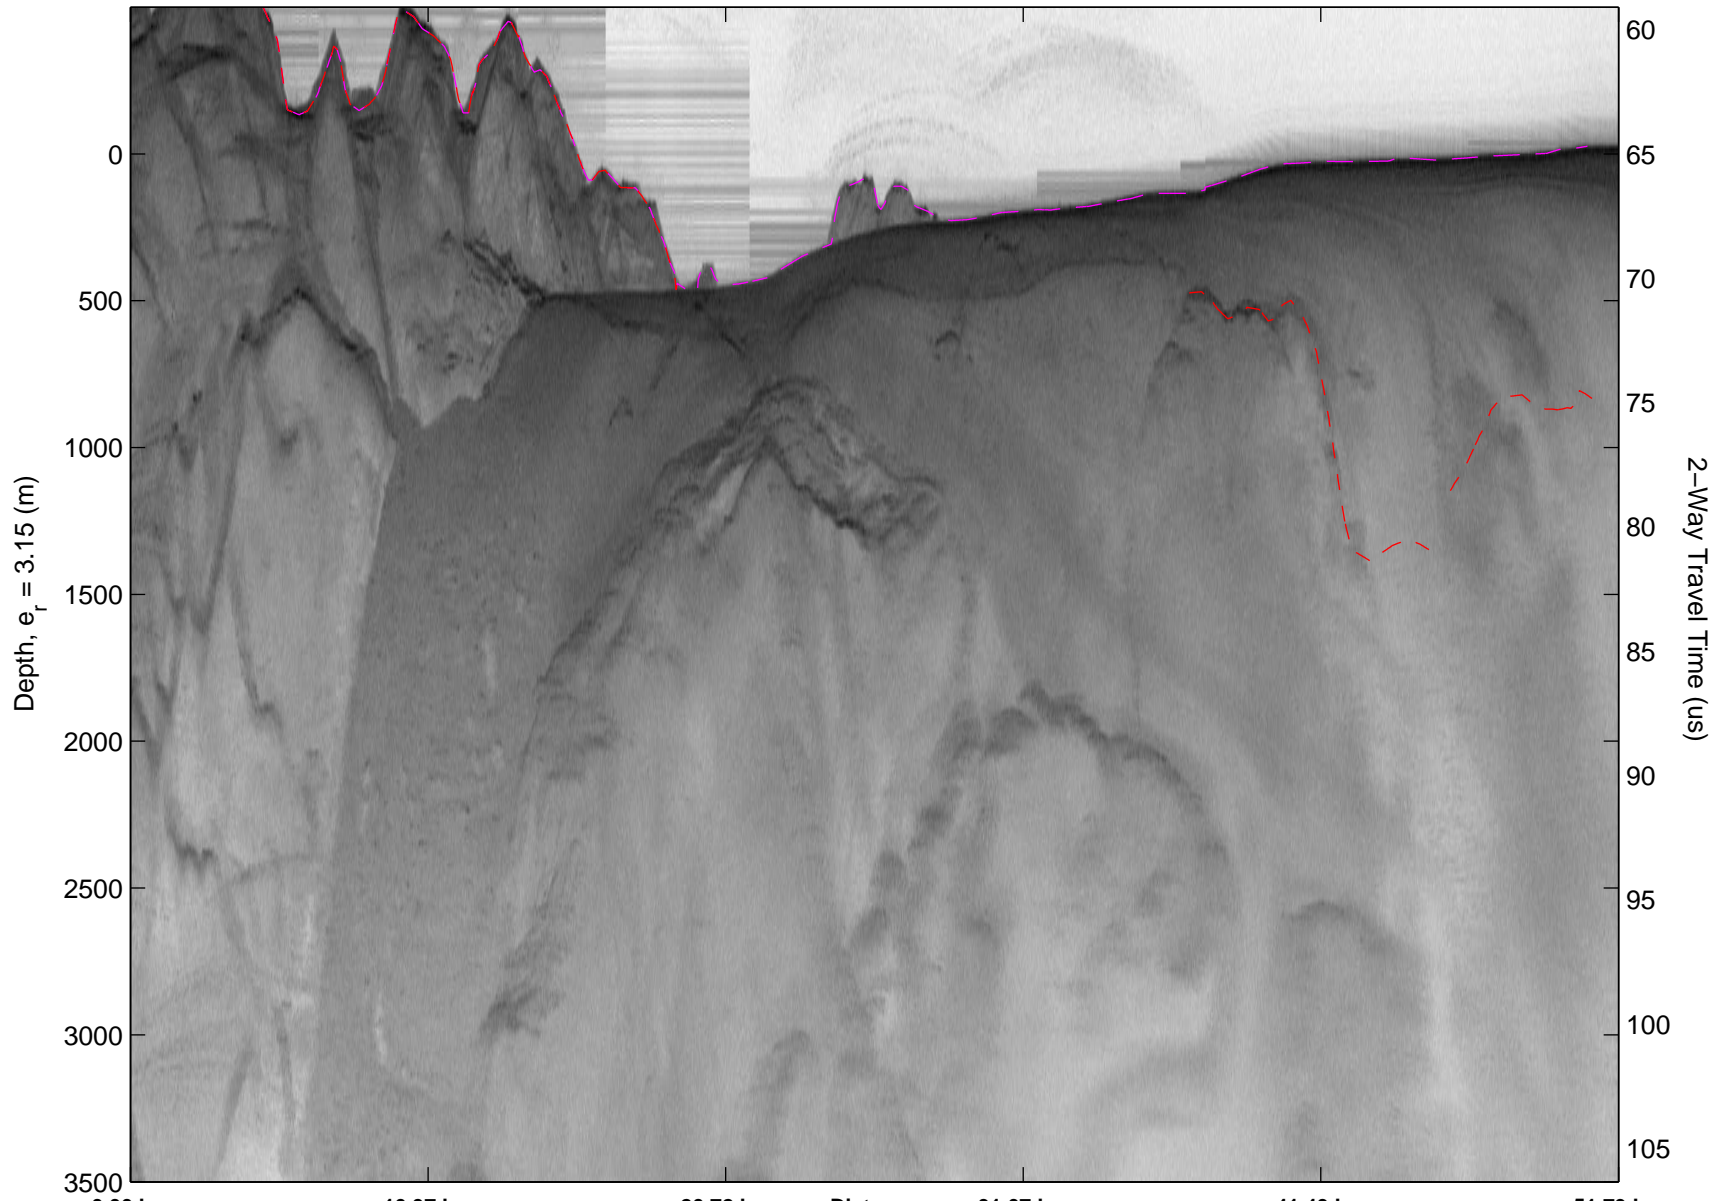

Polar Stereograph 70N/-45E

Data Frame ID: 20100409_01_043

Data Frame ID: 20100409_01_043

0.00 km	10.37 km	20.72 km	Distance	31.07 km	41.43 km	51.79 km
71.767 N	71.769 N	71.786 N	Latitude	71.796 N	71.806 N	71.816 N
52.090 W	51.797 W	51.507 W	Longitude	51.212 W	50.918 W	50.623 W