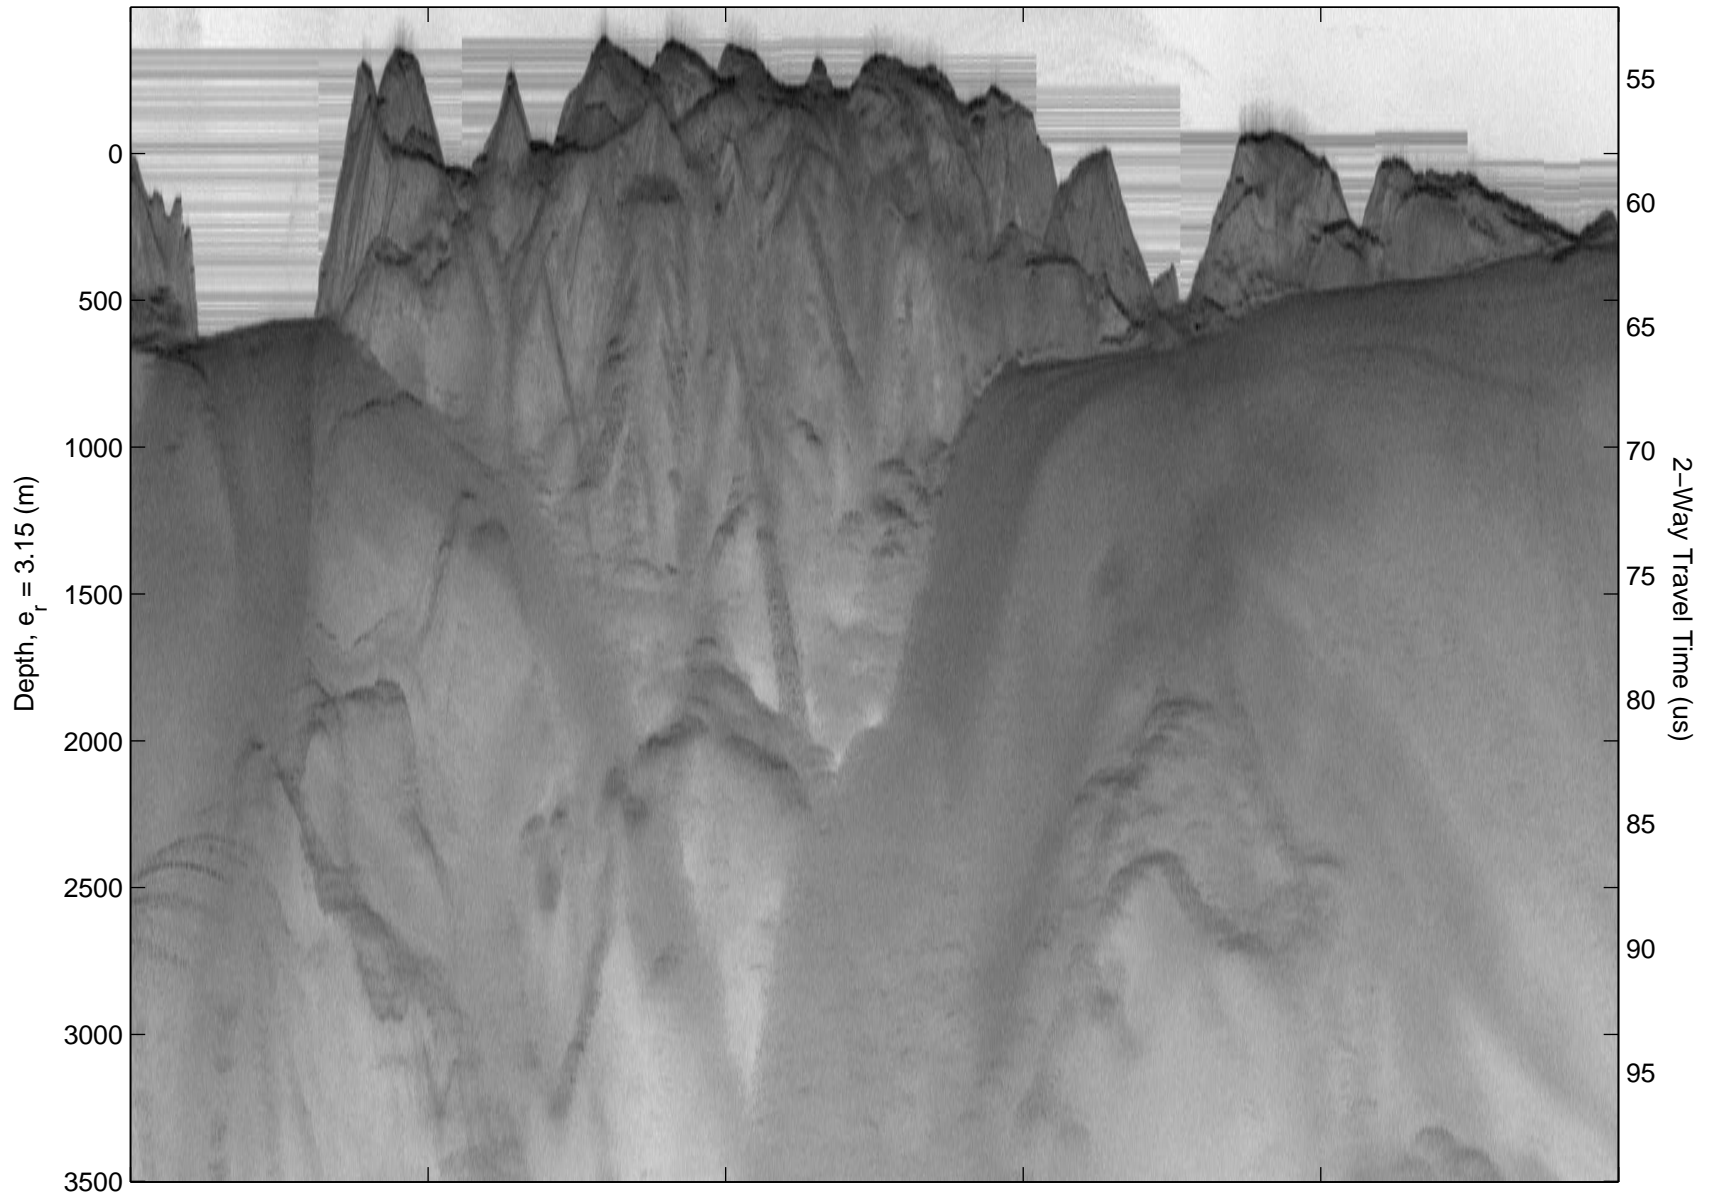

Data Frame ID: 20100409_01_018

Polar Stereograph 70N/-45E

Data Frame ID: 20100409_01_019

0.00 km
71.776 N
52.500 W

10.37 km
71.787 N
52.207 W

20.74 km
71.797 N
51.912 W

Distance
Latitude
Longitude

31.11 km
71.808 N
51.617 W