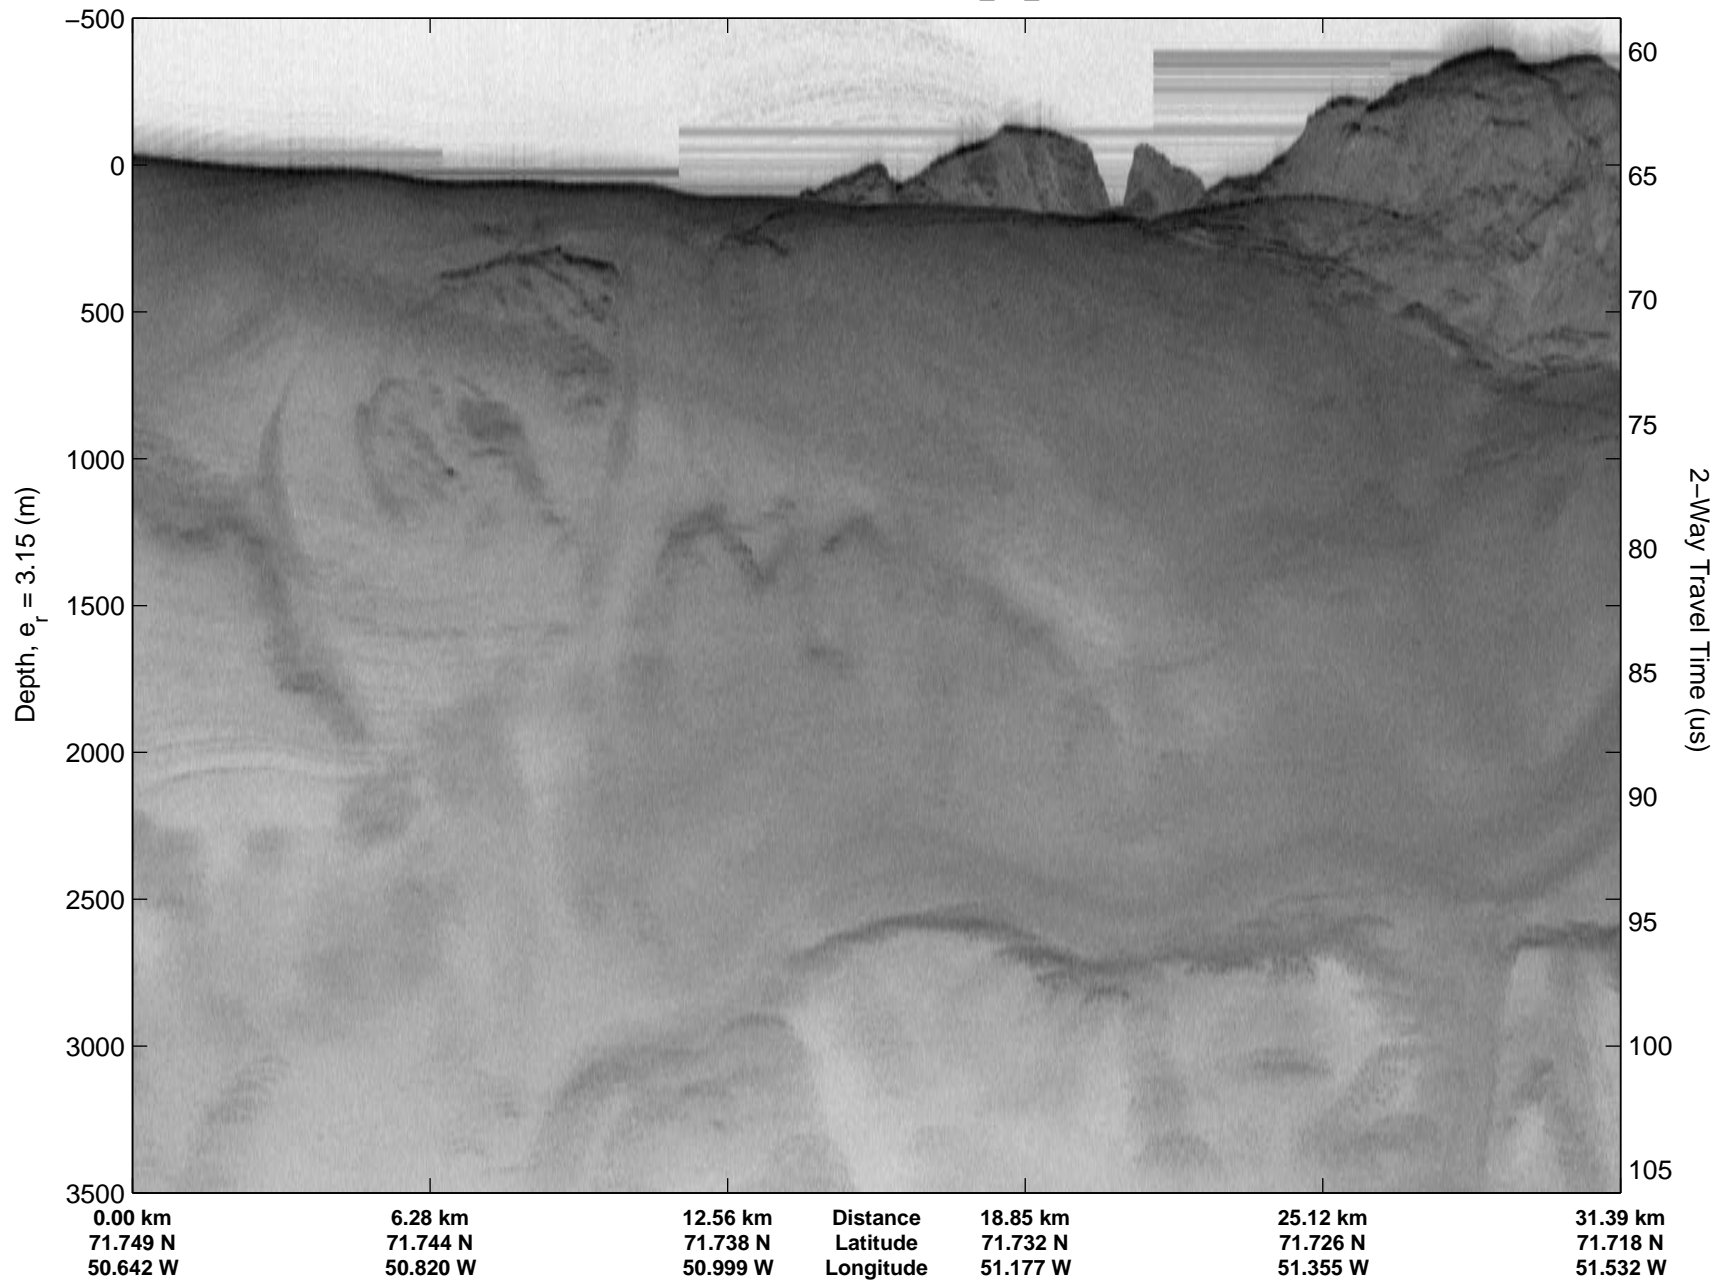

Polar Stereograph 70N/-45E

Data Frame ID: 20100409_01_027

Data Frame ID: 20100409_01_027

Data Frame ID: 20100409_01_028

0.00 km	10.42 km	20.82 km	Distance	31.23 km	41.64 km	52.05 km
71.722 N	71.683 N	71.618 N	Latitude	71.550 N	71.504 N	71.523 N
51.477 W	51.742 W	51.951 W	Longitude	52.154 W	52.401 W	52.681 W