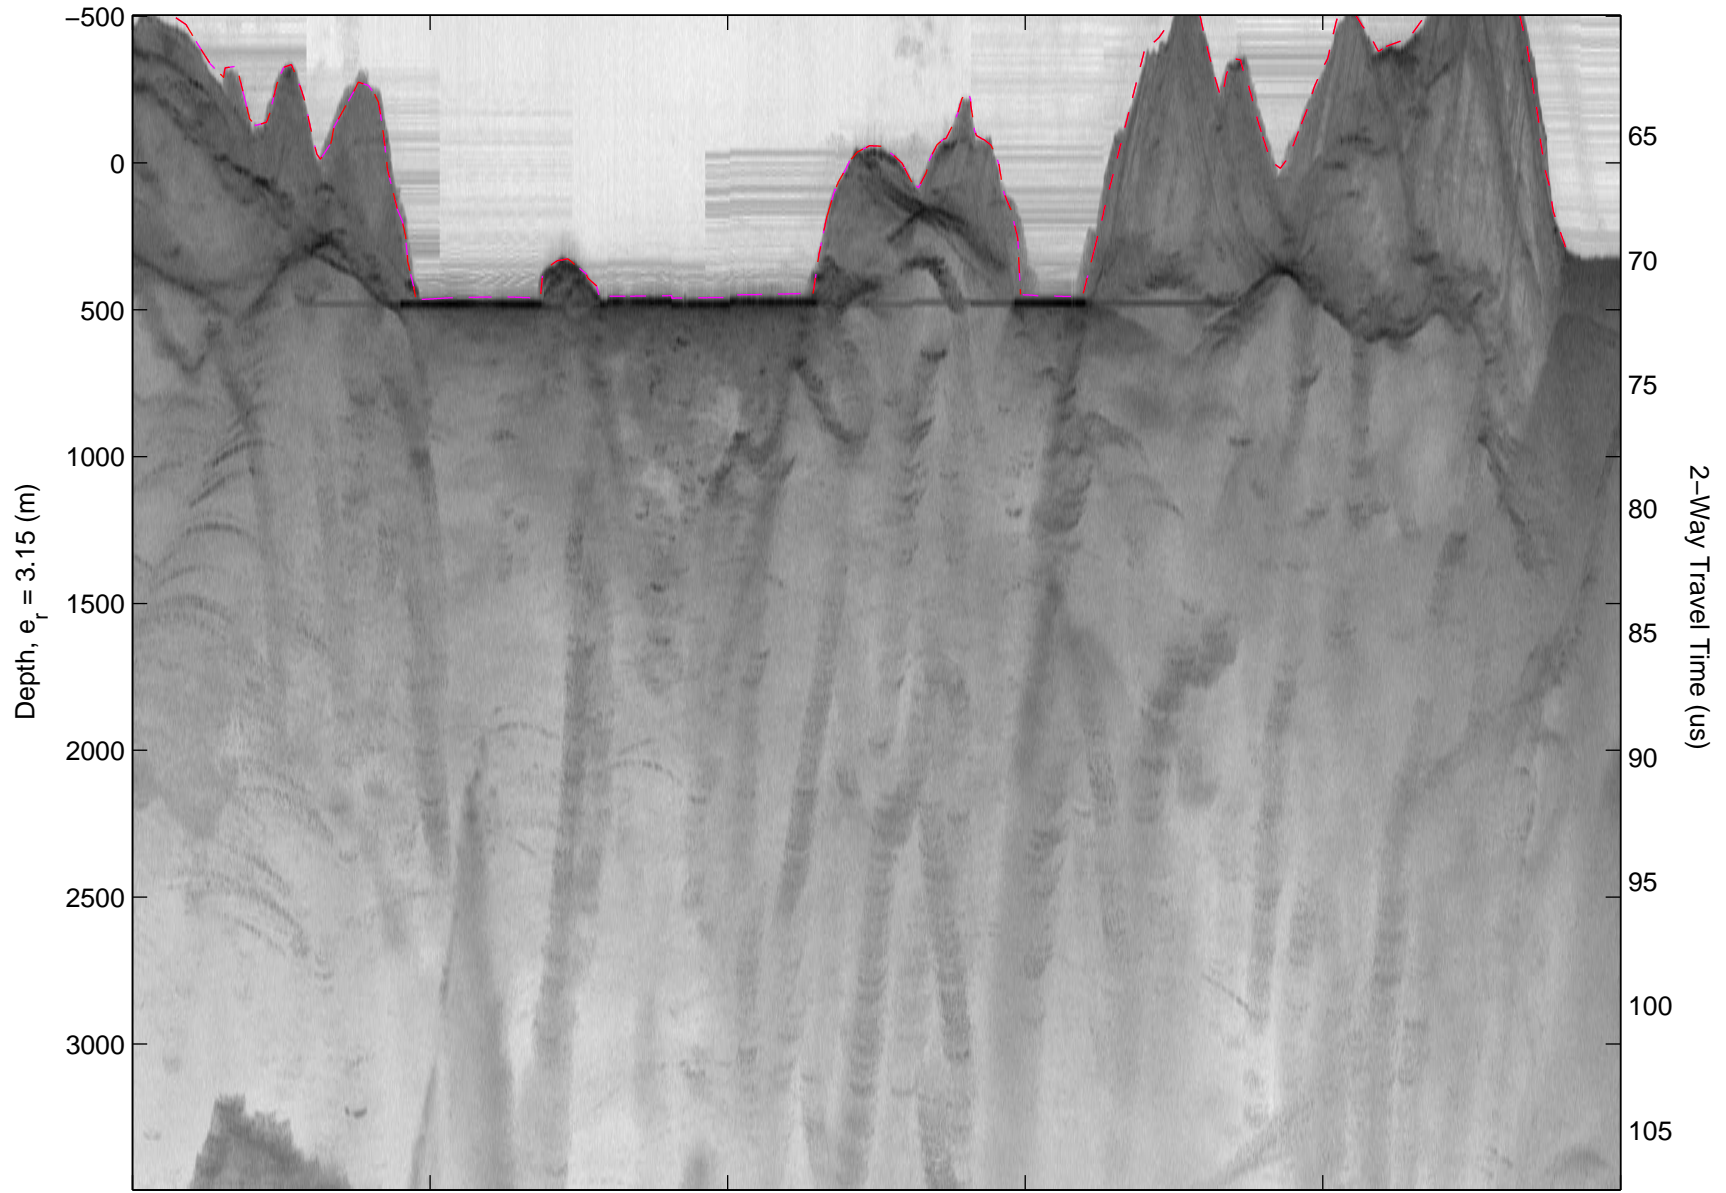

Data Frame ID: 20100409_01_052

0.00 km	11.22 km	22.43 km	Distance	33.62 km	44.83 km	56.03 km
71.454 N	71.489 N	71.573 N	Latitude	71.671 N	71.738 N	71.743 N
52.517 W	52.806 W	52.969 W	Longitude	52.941 W	52.713 W	52.397 W