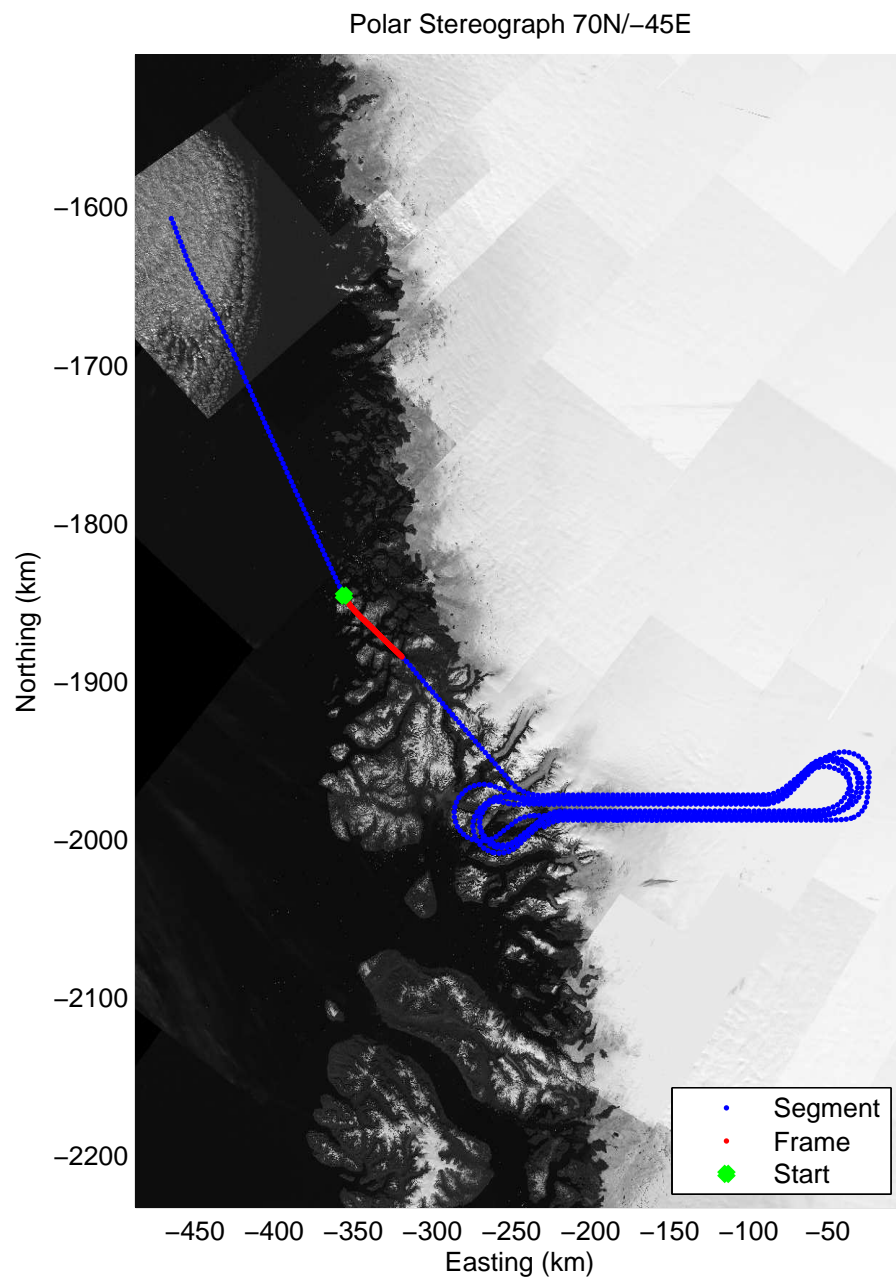

Polar Stereograph 70N/-45E

Data Frame ID: 20100409_01_002

0.00 km	10.46 km	20.92 km	Distance	31.37 km	41.83 km	52.27 km
74.307 N	74.240 N	74.173 N	Latitude	74.104 N	74.031 N	73.959 N
60.335 W	60.098 W	59.862 W	Longitude	59.637 W	59.423 W	59.211 W

Distance
Latitude
Longitude

31.19 km
73.397 N
57.674 W

41.59 km
73.323 N
57.479 W

51.98 km
73.249 N
57.286 W

Polar Stereograph 70N/-45E

Data Frame ID: 20100409_01_005

Data Frame ID: 20100409_01_005

0.00 km
73.263 N
57.322 W

14.33 km
73.160 N
57.058 W

28.66 km
73.057 N
56.795 W

Distance
Latitude
Longitude

42.99 km
72.954 N
56.534 W

57.32 km
72.851 N
56.276 W

71.63 km
72.749 N
56.014 W

Data Frame ID: 20100409_01_006

Data Frame ID: 20100409_01_006

0.00 km	10.81 km	21.59 km	Distance	32.39 km	43.18 km	53.97 km
72.762 N	72.695 N	72.640 N	Latitude	72.586 N	72.533 N	72.479 N
56.052 W	55.819 W	55.553 W	Longitude	55.285 W	55.018 W	54.752 W

Polar Stereograph 70N/-45E