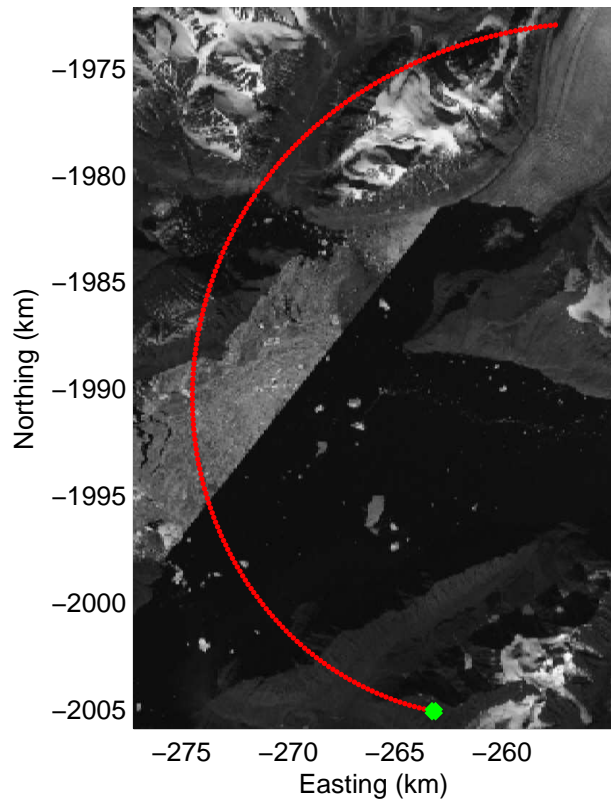

Polar Stereograph 70N/-45E

Data Frame ID: 20100409_01_015

Data Frame ID: 20100409_01_015

0.00 km	10.40 km	20.78 km	Distance	31.16 km	41.55 km	51.93 km
71.824 N	71.819 N	71.813 N	Latitude	71.807 N	71.800 N	71.793 N
48.071 W	48.369 W	48.666 W	Longitude	48.962 W	49.259 W	49.555 W

Polar Stereograph 70N/-45E

Data Frame ID: 20100409_01_018

0.00 km	9.42 km	18.85 km	Distance	28.26 km	37.68 km	47.10 km
71.487 N	71.521 N	71.593 N	Latitude	71.676 N	71.744 N	71.781 N
52.489 W	52.727 W	52.855 W	Longitude	52.839 W	52.685 W	52.446 W