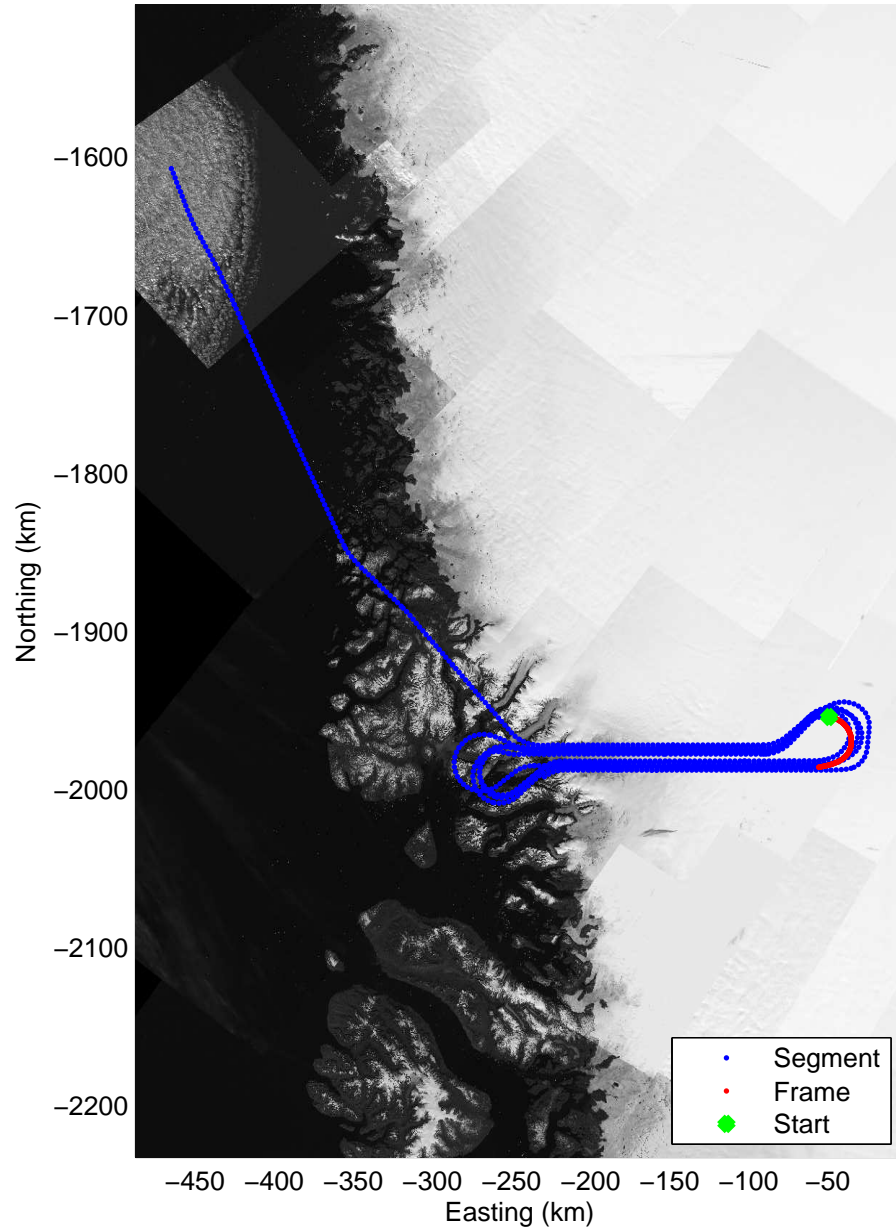

Data Frame ID: 20100409_01_046

Data Frame ID: 20100409_01_046

Polar Stereograph 70N/-45E

Data Frame ID: 20100409_01_047

Data Frame ID: 20100409_01_047

0.00 km	10.45 km	20.90 km	Distance	31.35 km	41.79 km	52.23 km
72.094 N	72.056 N	71.976 N	Latitude	71.886 N	71.831 N	71.806 N
46.580 W	46.308 W	46.165 W	Longitude	46.225 W	46.462 W	46.749 W