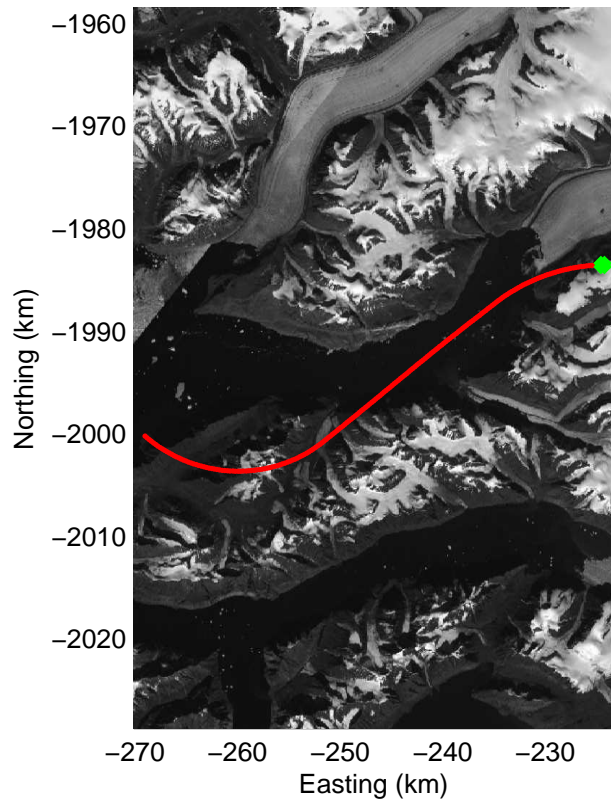

Polar Stereograph 70N/-45E

Data Frame ID: 20100409_01_027

Data Frame ID: 20100409_01_027

Data Frame ID: 20100409_01_028

0.00 km	10.42 km	20.82 km	Distance	31.23 km	41.64 km	52.05 km
71.722 N	71.683 N	71.618 N	Latitude	71.550 N	71.504 N	71.523 N
51.477 W	51.742 W	51.951 W	Longitude	52.154 W	52.401 W	52.681 W