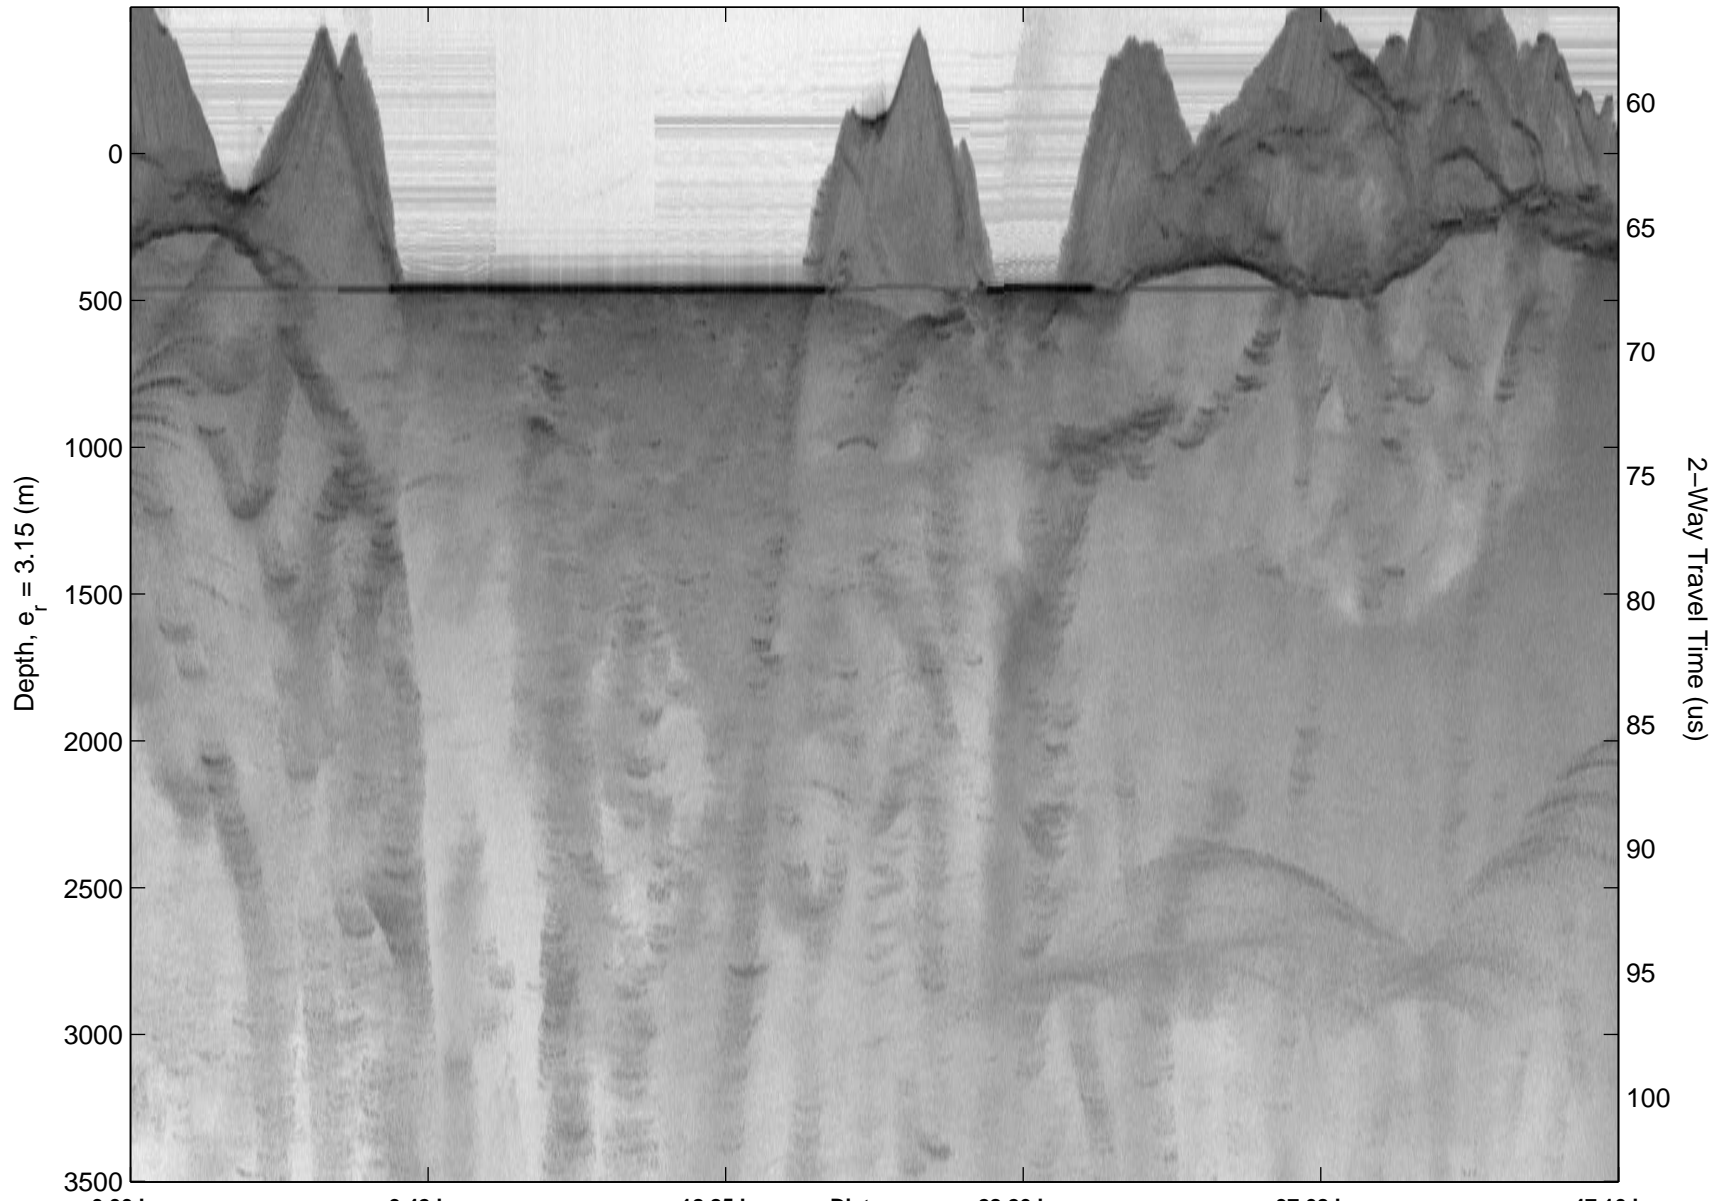

Data Frame ID: 20100409_01_018

0.00 km	9.42 km	18.85 km	Distance	28.26 km	37.68 km	47.10 km
71.487 N	71.521 N	71.593 N	Latitude	71.676 N	71.744 N	71.781 N
52.489 W	52.727 W	52.855 W	Longitude	52.839 W	52.685 W	52.446 W