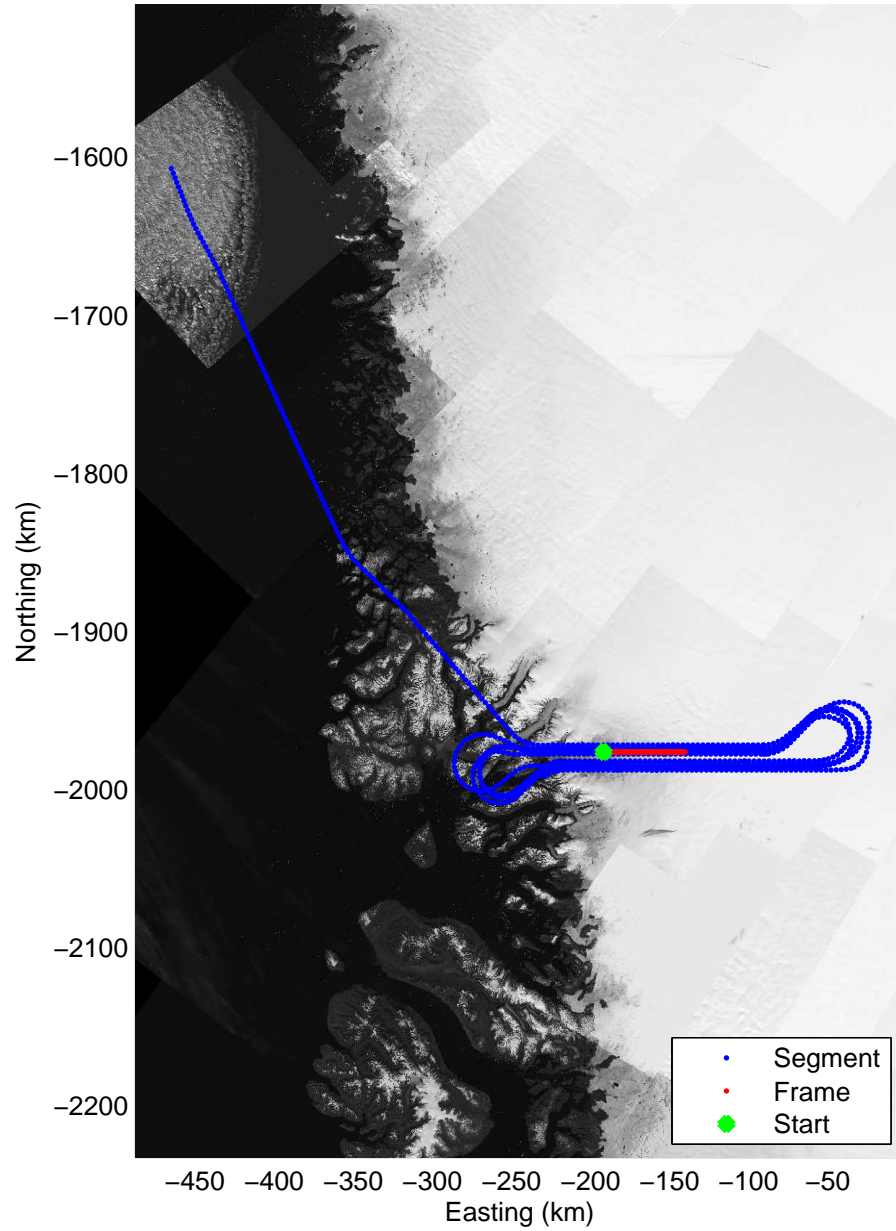

Polar Stereograph 70N/-45E