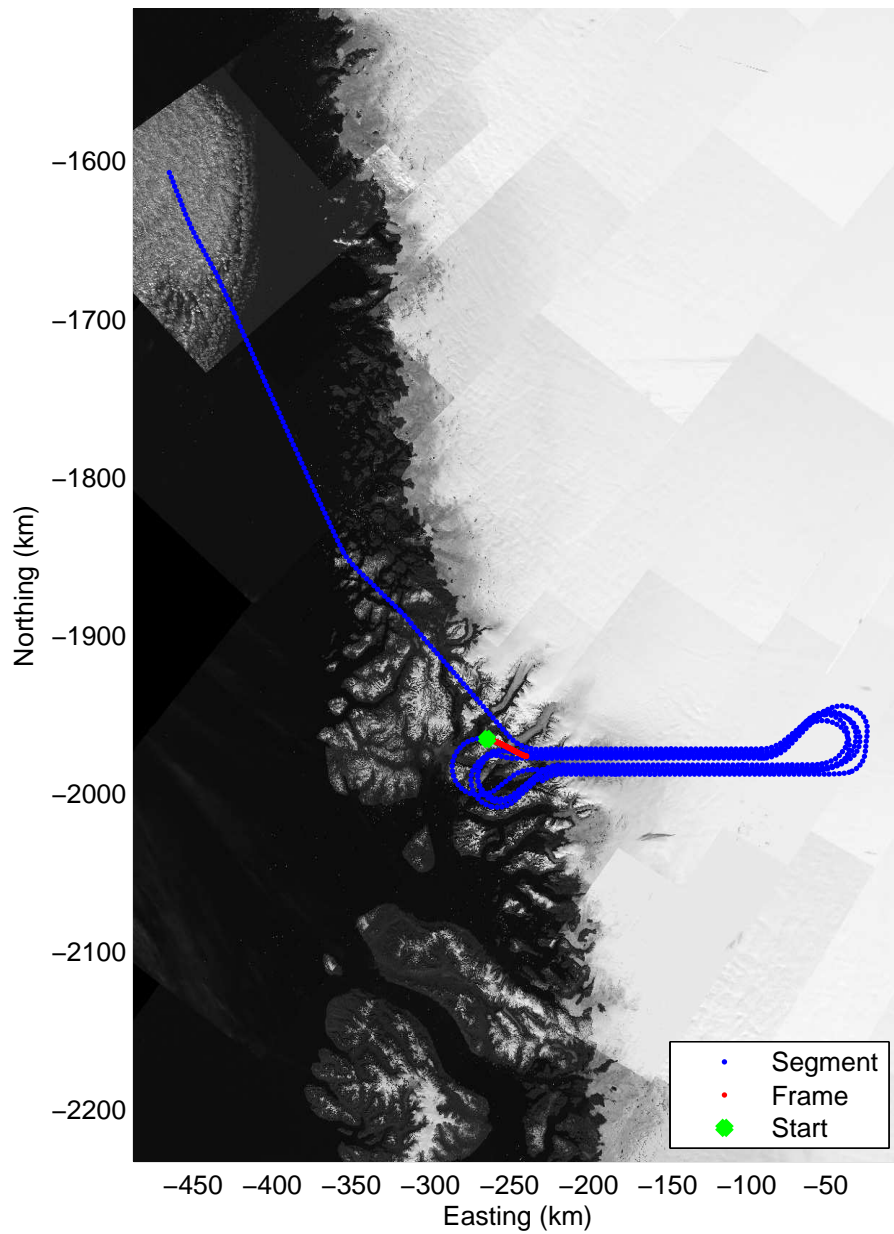

51.88 km
71.831 N
52.732 W

Polar Stereograph 70N/-45E

Data Frame ID: 20100409_01_042

0.00 km
71.833 N
52.789 W

5.53 km
71.825 N
52.633 W

11.03 km
71.811 N
52.482 W

Distance
Latitude
Longitude

16.57 km
71.794 N
52.333 W