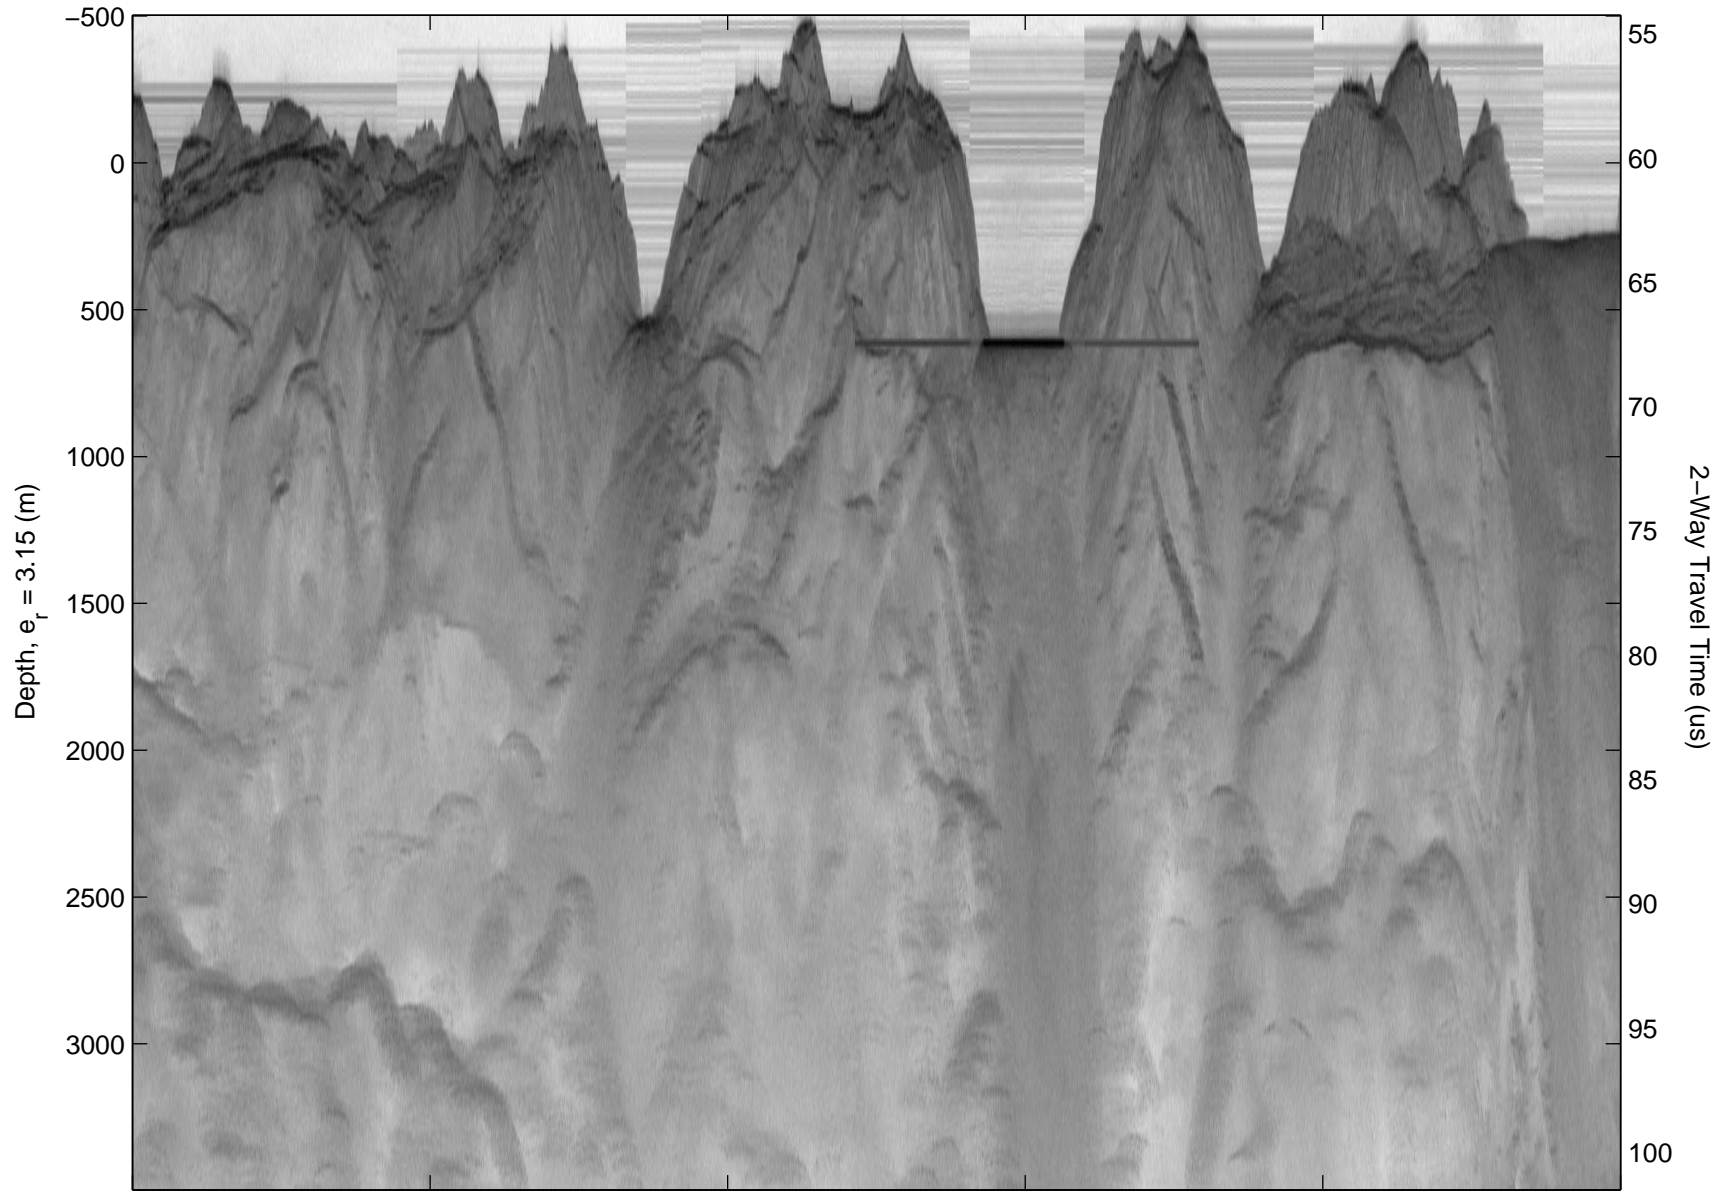

Polar Stereograph 70N/-45E

Data Frame ID: 20100409_01_008

0.00 km	13.00 km	25.98 km	Distance	38.96 km	51.95 km	64.93 km
72.204 N	72.128 N	72.052 N	Latitude	71.976 N	71.899 N	71.830 N
53.663 W	53.375 W	53.090 W	Longitude	52.807 W	52.525 W	52.228 W