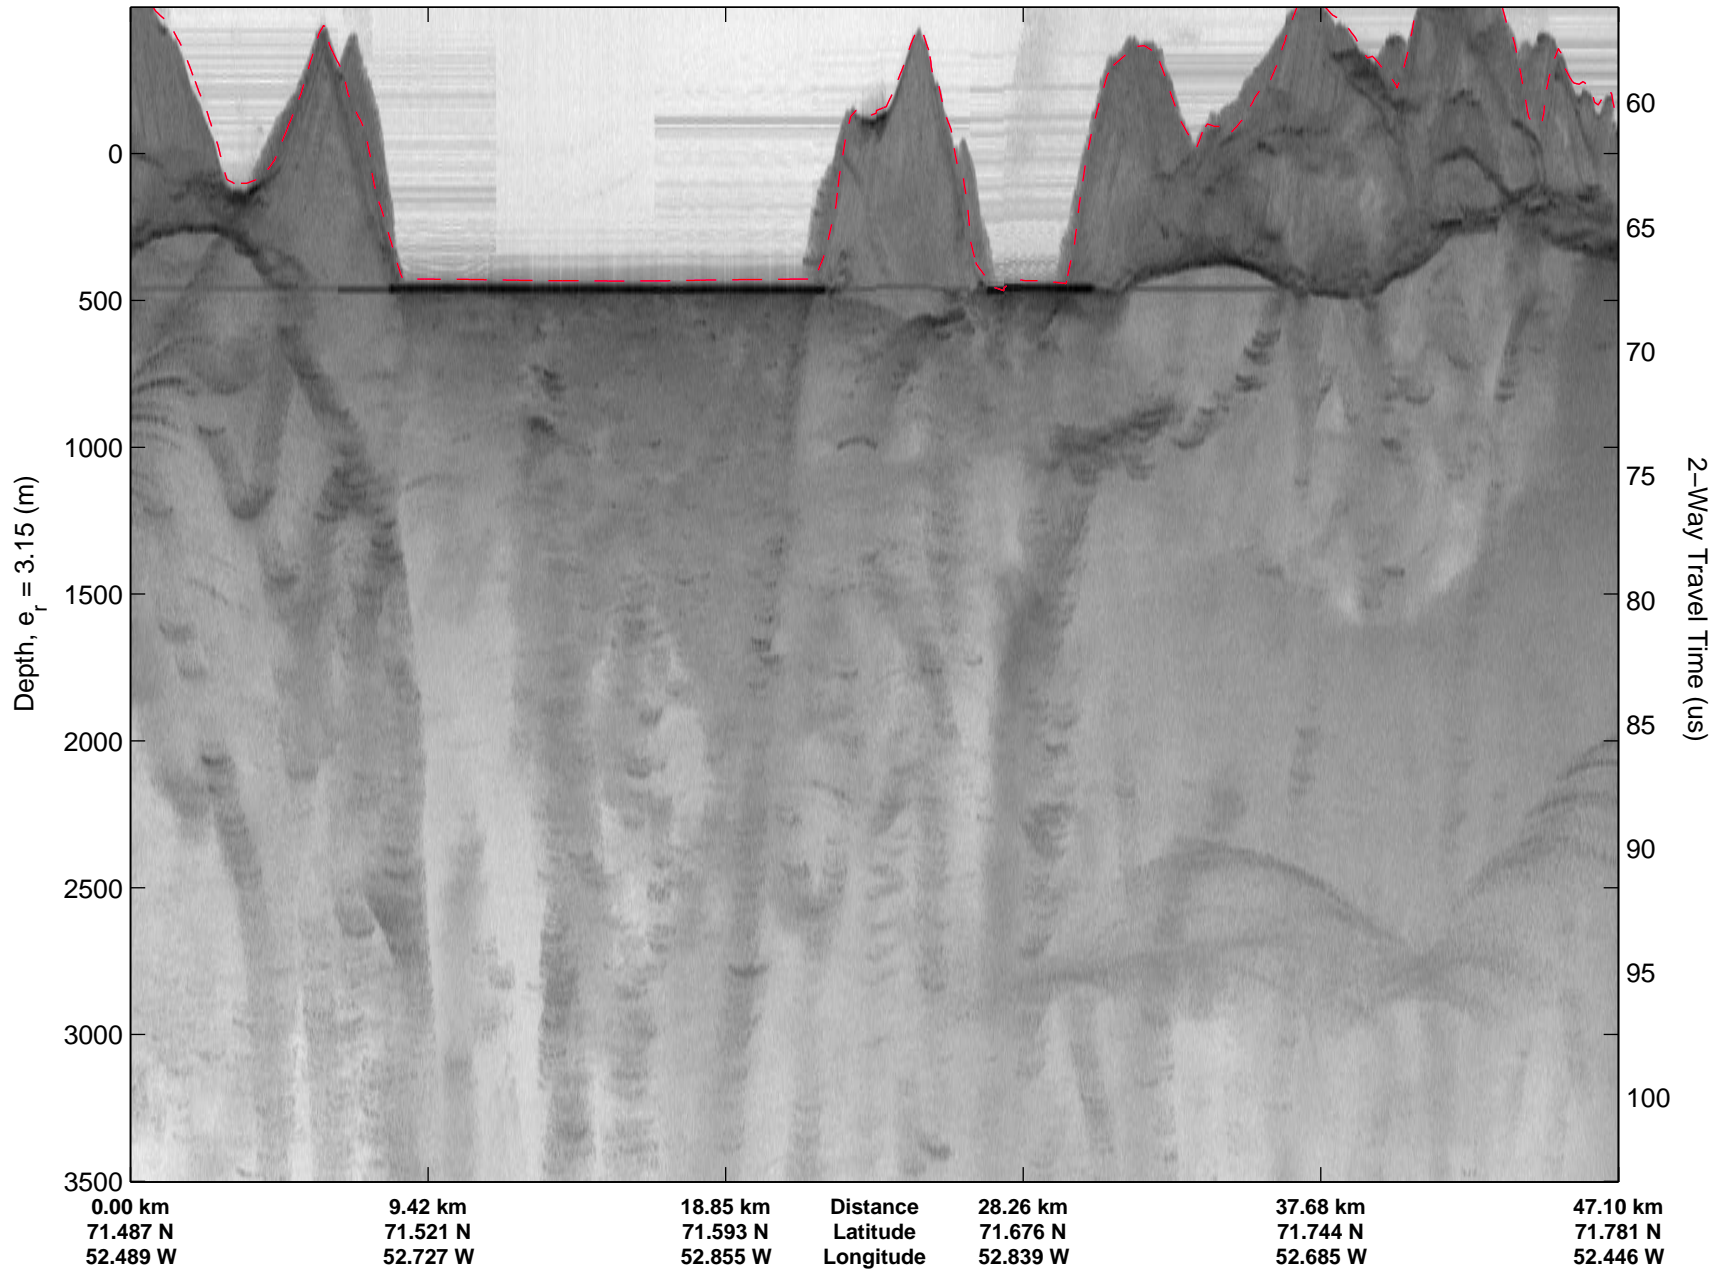

Polar Stereograph 70N/-45E

Data Frame ID: 20100409_01_018

0.00 km	9.42 km	18.85 km	Distance	28.26 km	37.68 km	47.10 km
71.487 N	71.521 N	71.593 N	Latitude	71.676 N	71.744 N	71.781 N
52.489 W	52.727 W	52.855 W	Longitude	52.839 W	52.685 W	52.446 W

Data Frame ID: 20100409_01_018

Polar Stereograph 70N/-45E

Data Frame ID: 20100409_01_019

0.00 km
71.776 N
52.500 W

10.37 km
71.787 N
52.207 W

20.74 km
71.797 N
51.912 W

Distance
Latitude
Longitude

31.11 km
71.808 N
51.617 W