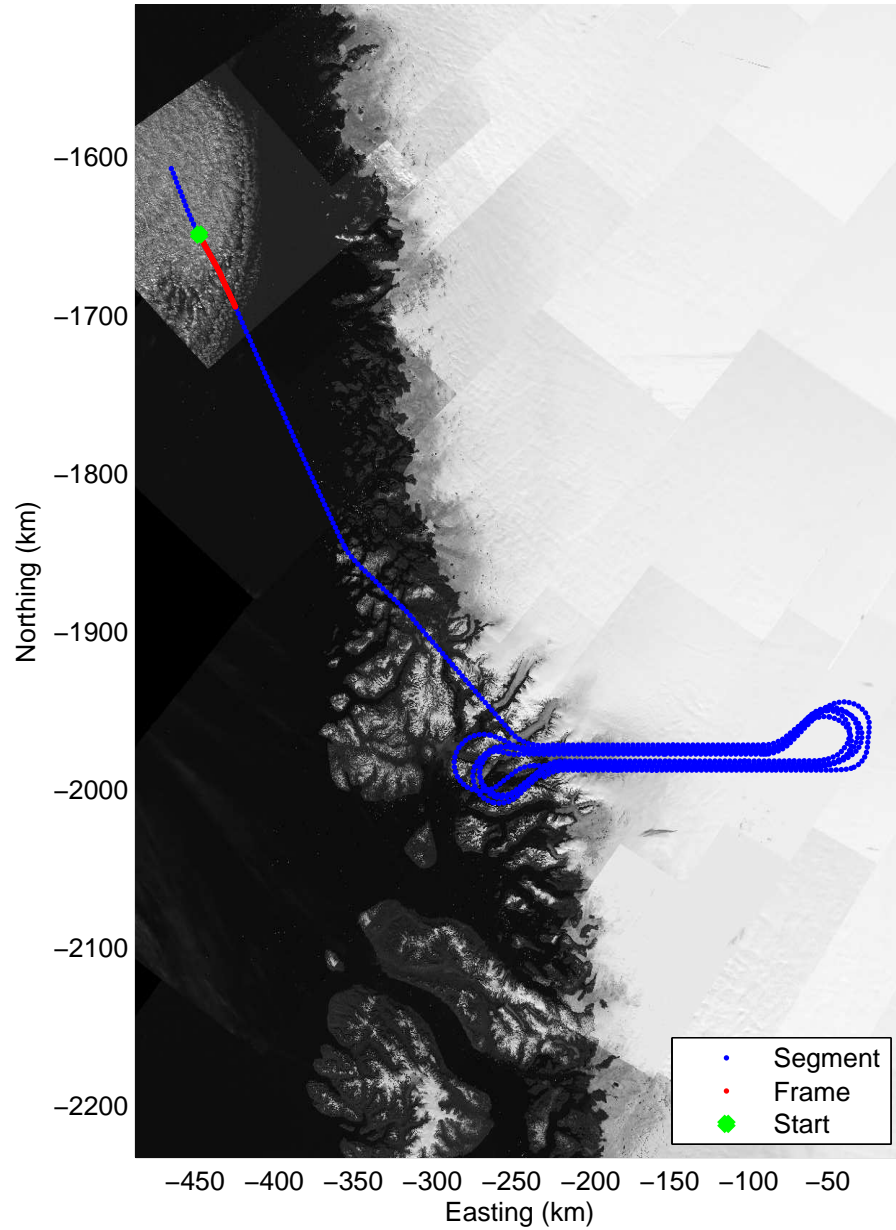

Polar Stereograph 70N/-45E

Data Frame ID: 20100409_01_001

0.00 km
74.639 N
61.320 W

9.98 km
74.569 N
61.117 W

19.97 km
74.498 N
60.918 W

Distance
Latitude
Longitude

29.95 km
74.429 N
60.720 W

39.94 km
74.359 N
60.515 W

49.92 km
74.295 N
60.290 W

Data Frame ID: 20100409_01_001

Depth, $e_r = 3.15$ (m)

2-Way Travel Time (us)

0.00 km	9.98 km	19.97 km	Distance	29.95 km	39.94 km	49.92 km
74.639 N	74.569 N	74.498 N	Latitude	74.429 N	74.359 N	74.295 N
61.320 W	61.117 W	60.918 W	Longitude	60.720 W	60.515 W	60.290 W

Polar Stereograph 70N/-45E

Data Frame ID: 20100409_01_002

0.00 km	10.46 km	20.92 km	Distance	31.37 km	41.83 km	52.27 km
74.307 N	74.240 N	74.173 N	Latitude	74.104 N	74.031 N	73.959 N
60.335 W	60.098 W	59.862 W	Longitude	59.637 W	59.423 W	59.211 W