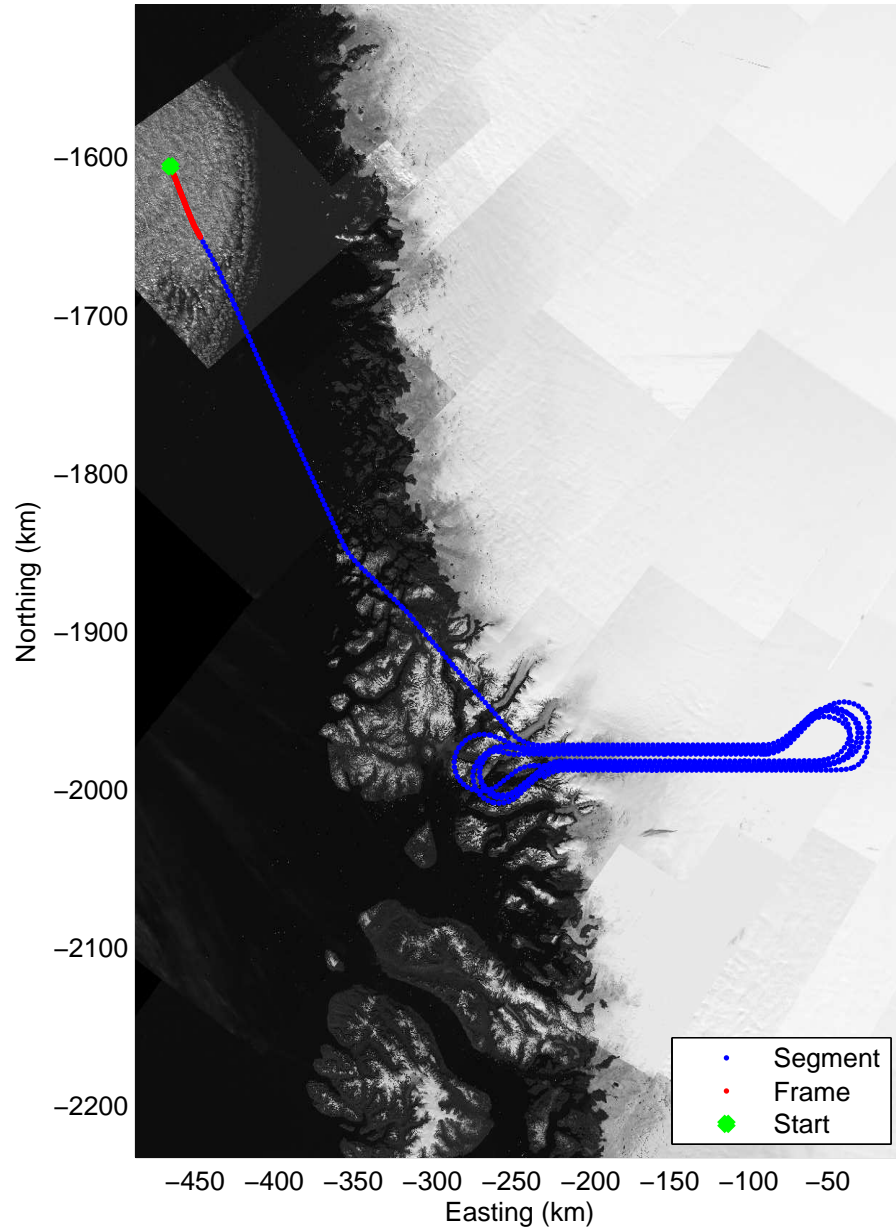

Polar Stereograph 70N/-45E

Data Frame ID: 20100409_01_001

0.00 km
74.639 N
61.320 W

9.98 km
74.569 N
61.117 W

19.97 km
74.498 N
60.918 W

Distance
Latitude
Longitude

29.95 km
74.429 N
60.720 W

39.94 km
74.359 N
60.515 W

49.92 km
74.295 N
60.290 W

Data Frame ID: 20100409_01_001

Depth, $e_r = 3.15$ (m)

2-Way Travel Time (us)

0.00 km	9.98 km	19.97 km	Distance	29.95 km	39.94 km	49.92 km
74.639 N	74.569 N	74.498 N	Latitude	74.429 N	74.359 N	74.295 N
61.320 W	61.117 W	60.918 W	Longitude	60.720 W	60.515 W	60.290 W

Polar Stereograph 70N/-45E

Data Frame ID: 20100409_01_002

0.00 km	10.46 km	20.92 km	Distance	31.37 km	41.83 km	52.27 km
74.307 N	74.240 N	74.173 N	Latitude	74.104 N	74.031 N	73.959 N
60.335 W	60.098 W	59.862 W	Longitude	59.637 W	59.423 W	59.211 W