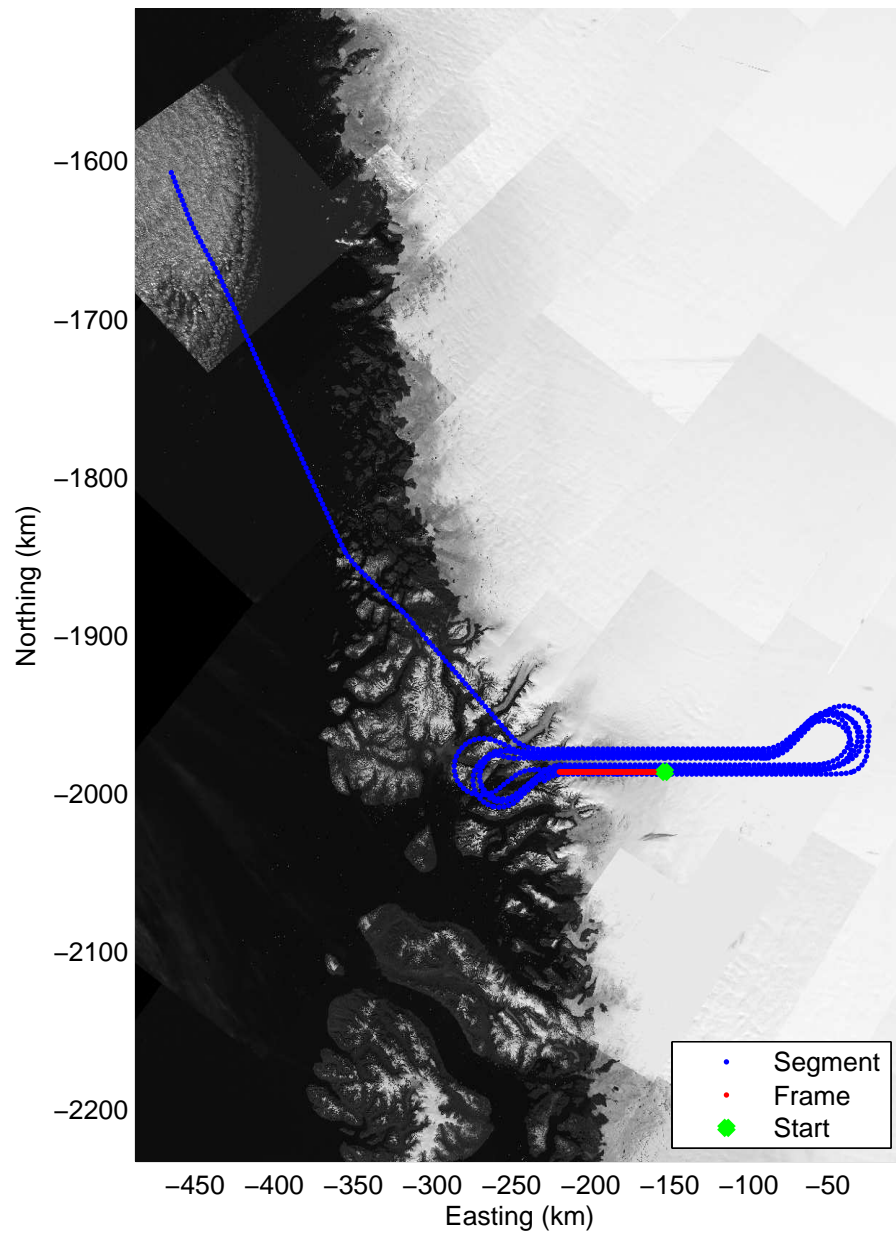

Polar Stereograph 70N/-45E