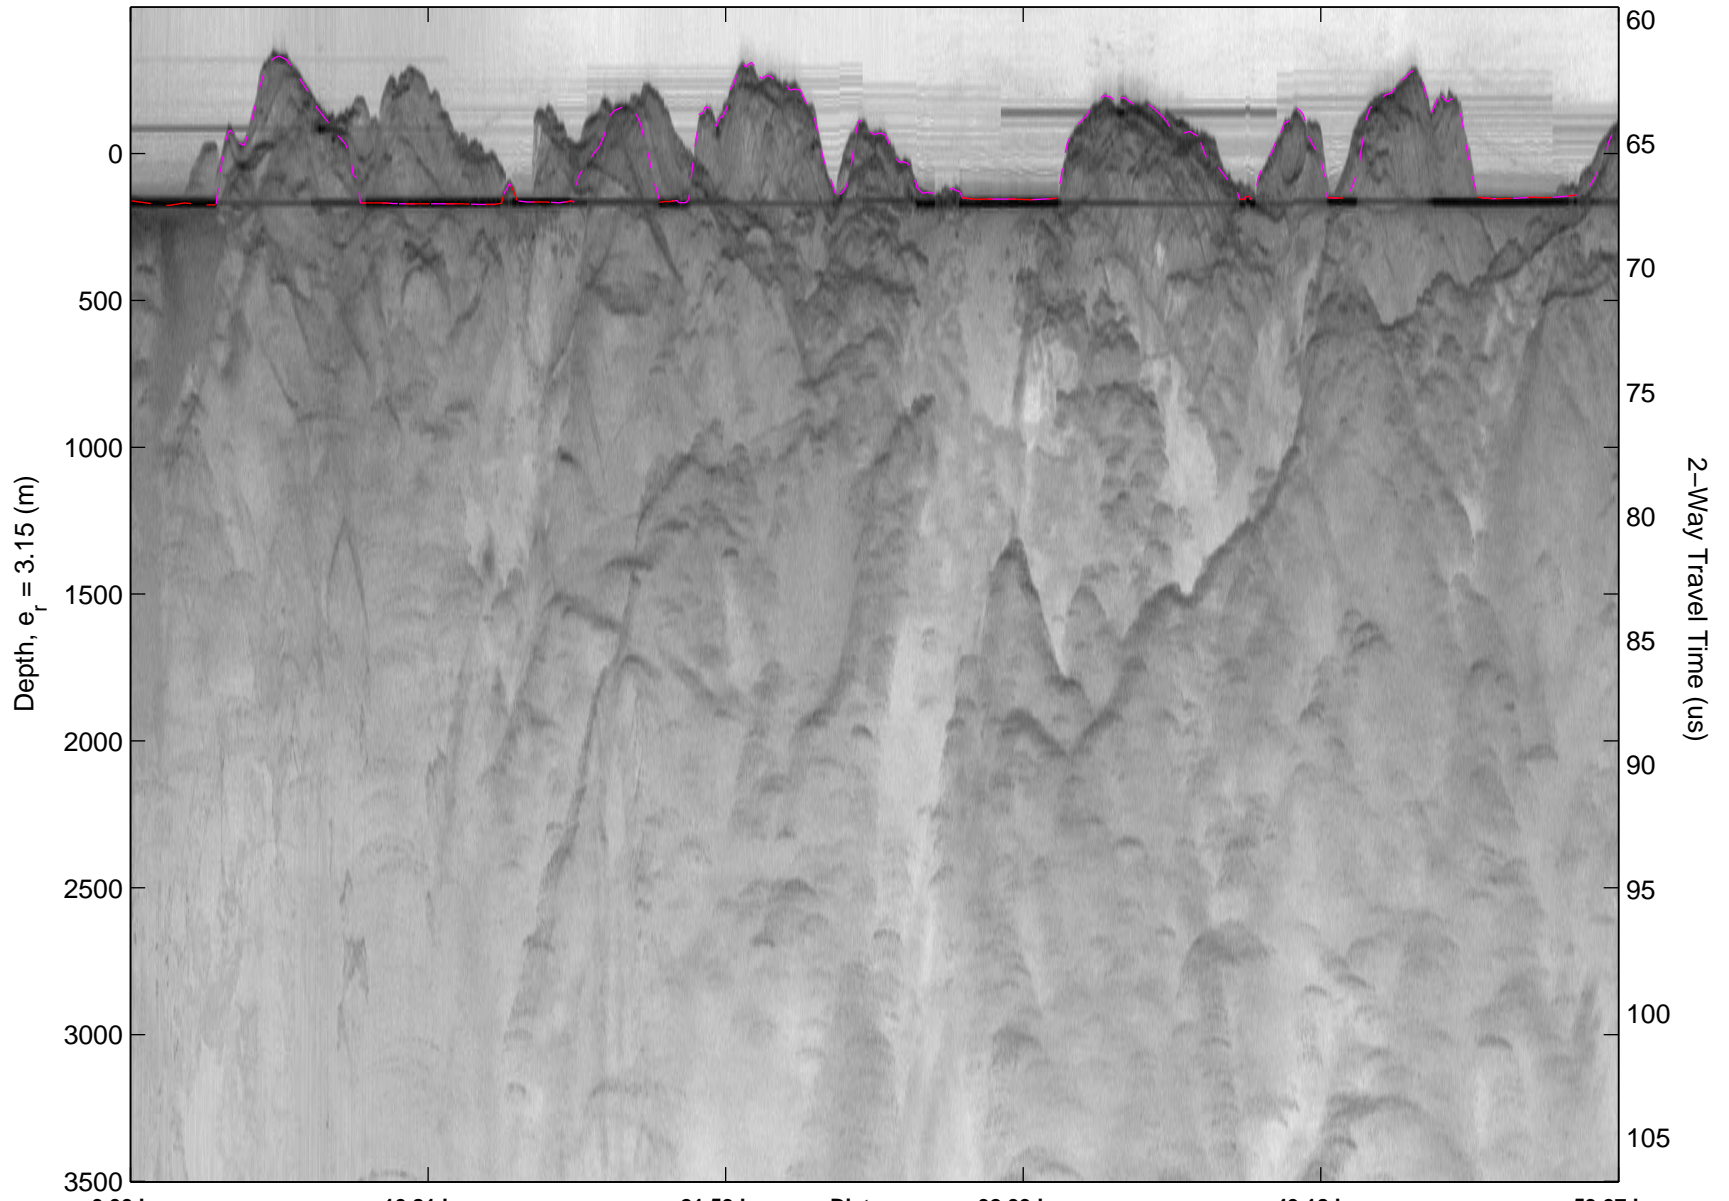

Data Frame ID: 20100409_01_006

0.00 km	10.81 km	21.59 km	Distance	32.39 km	43.18 km	53.97 km
72.762 N	72.695 N	72.640 N	Latitude	72.586 N	72.533 N	72.479 N
56.052 W	55.819 W	55.553 W	Longitude	55.285 W	55.018 W	54.752 W