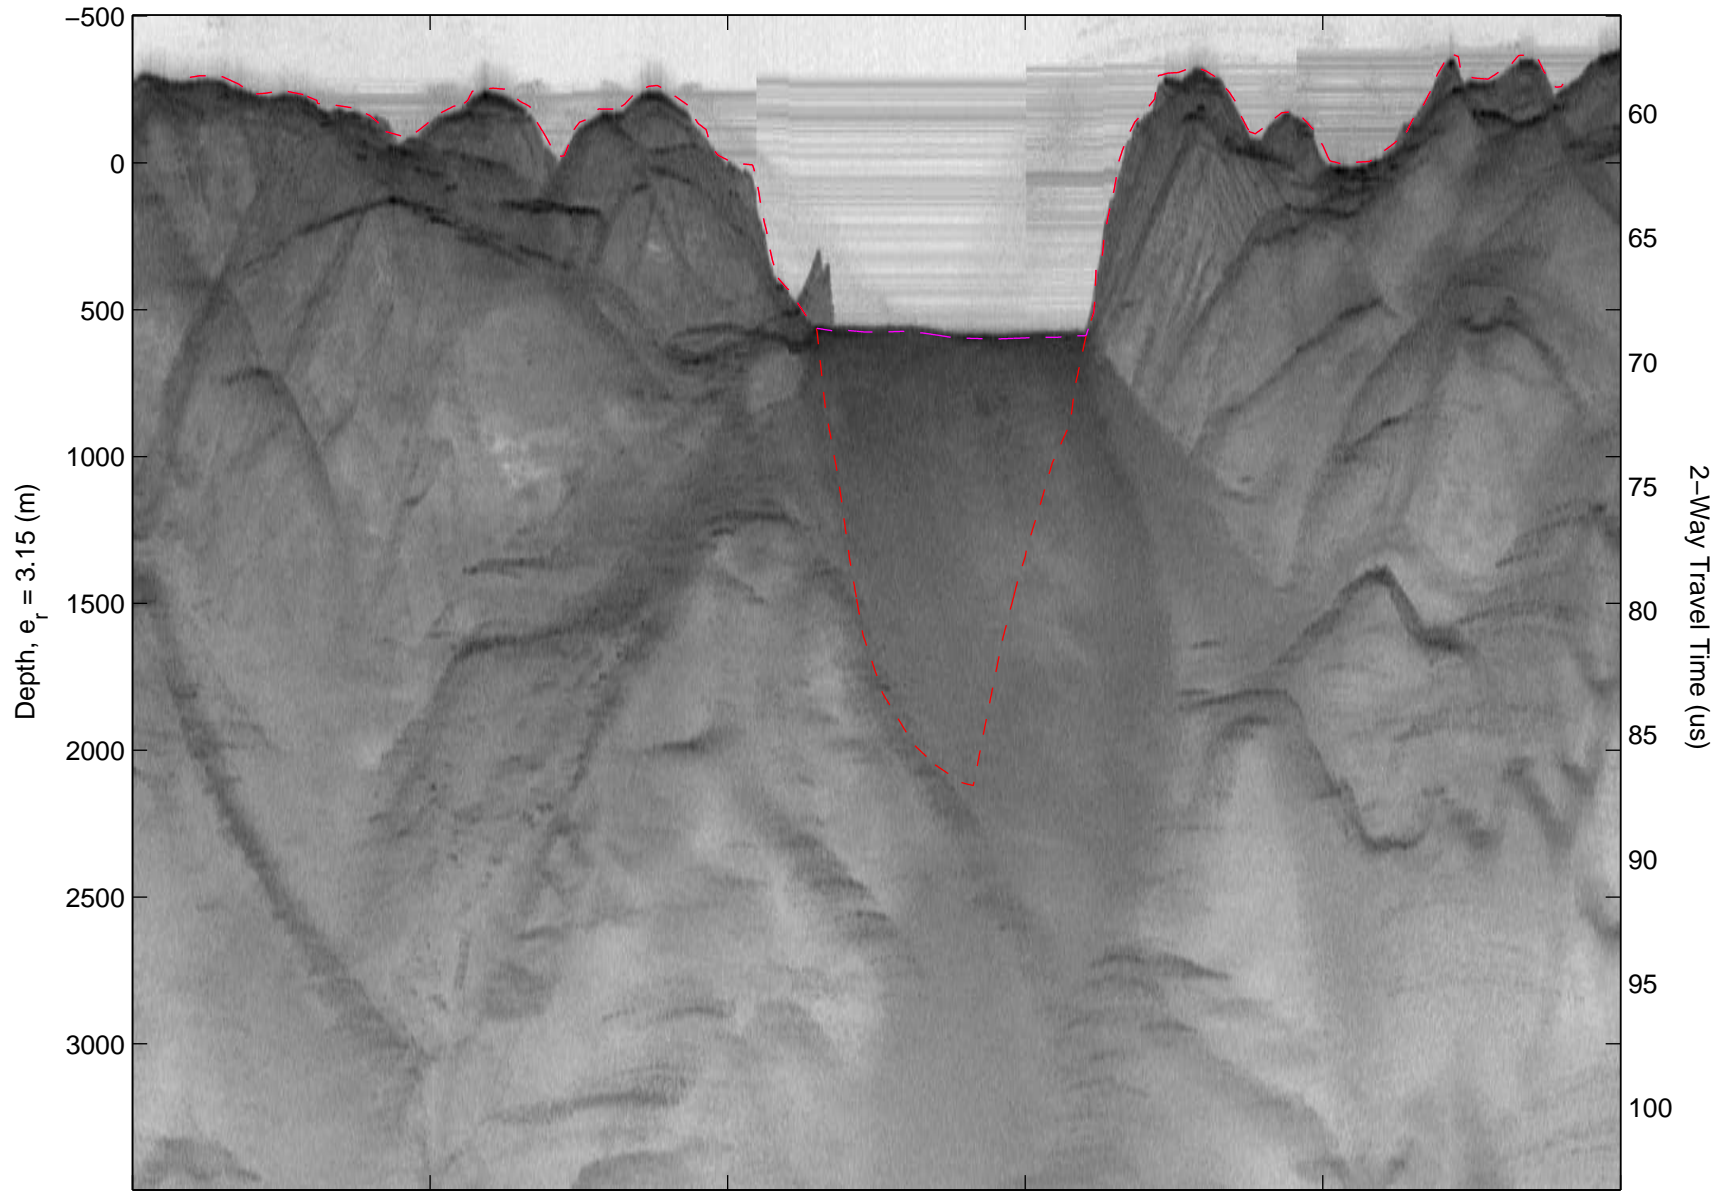

Data Frame ID: 20100409_01_042

0.00 km	5.53 km	11.03 km	Distance	16.57 km	22.06 km	27.56 km
71.833 N	71.825 N	71.811 N	Latitude	71.794 N	71.777 N	71.764 N
52.789 W	52.633 W	52.482 W	Longitude	52.333 W	52.187 W	52.035 W