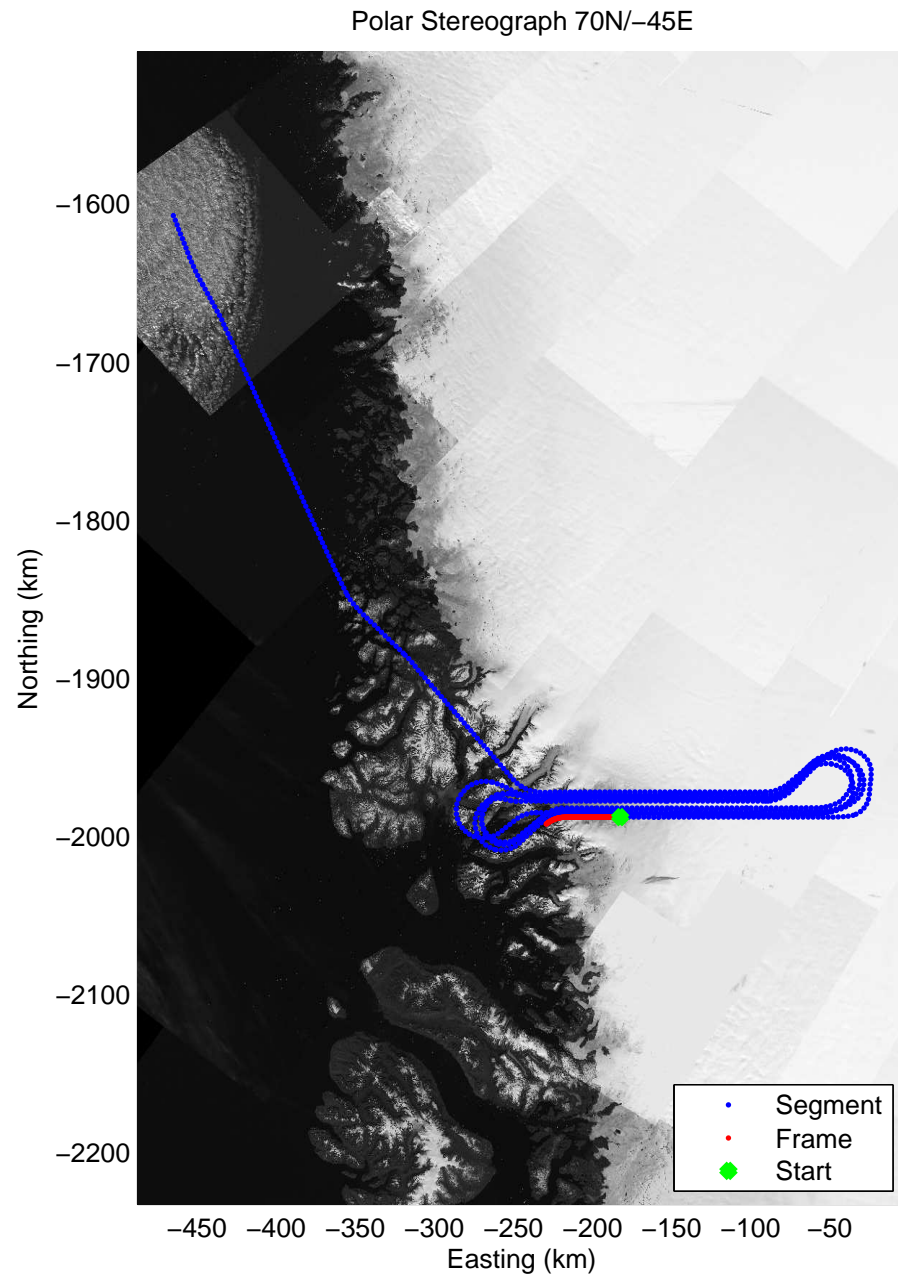

Data Frame ID: 20100409_01_059

Data Frame ID: 20100409_01_059

Data Frame ID: 20100409_01_060

Data Frame ID: 20100409_01_060

Data Frame ID: 20100409_01_061

Data Frame ID: 20100409_01_061

0.00 km	9.61 km	19.23 km	Distance	28.84 km	38.46 km	48.06 km
71.718 N	71.710 N	71.701 N	Latitude	71.692 N	71.680 N	71.635 N
50.383 W	50.655 W	50.928 W	Longitude	51.200 W	51.470 W	51.700 W