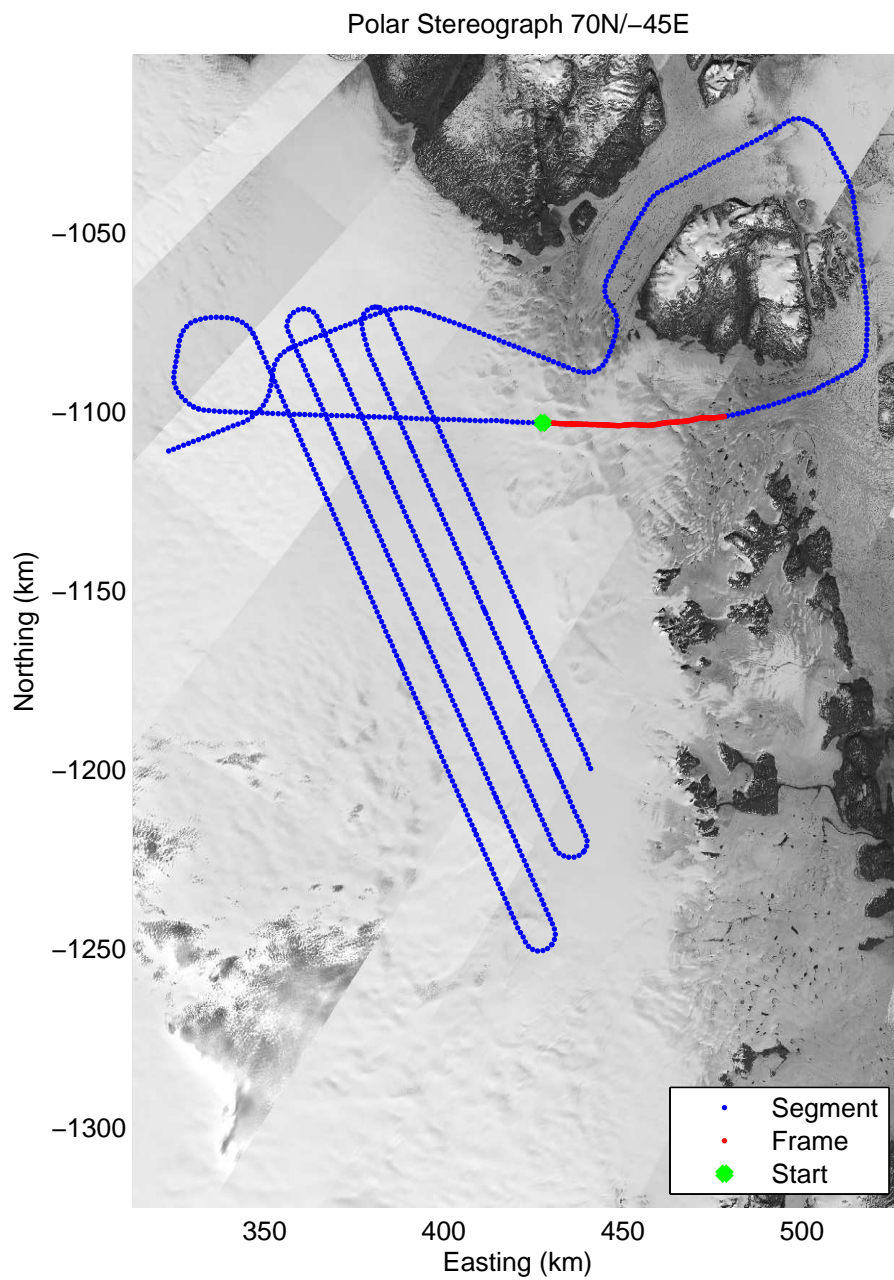

Data Frame ID: 20100330\_07\_022

0.00 km	10.39 km	20.77 km	Distance	31.15 km	41.53 km	51.91 km
79.276 N	79.243 N	79.208 N	Latitude	79.173 N	79.138 N	79.102 N
26.020 W	25.554 W	25.095 W	Longitude	24.639 W	24.183 W	23.730 W

Data Frame ID: 20100330\_07\_023

Data Frame ID: 20100330\_07\_023

Polar Stereograph 70N/-45E

Data Frame ID: 20100330\_07\_024

0.00 km	8.70 km	17.40 km	Distance	26.11 km	34.81 km	43.50 km
78.952 N	78.935 N	78.924 N	Latitude	78.916 N	78.917 N	78.923 N
21.617 W	21.222 W	20.822 W	Longitude	20.421 W	20.019 W	19.617 W