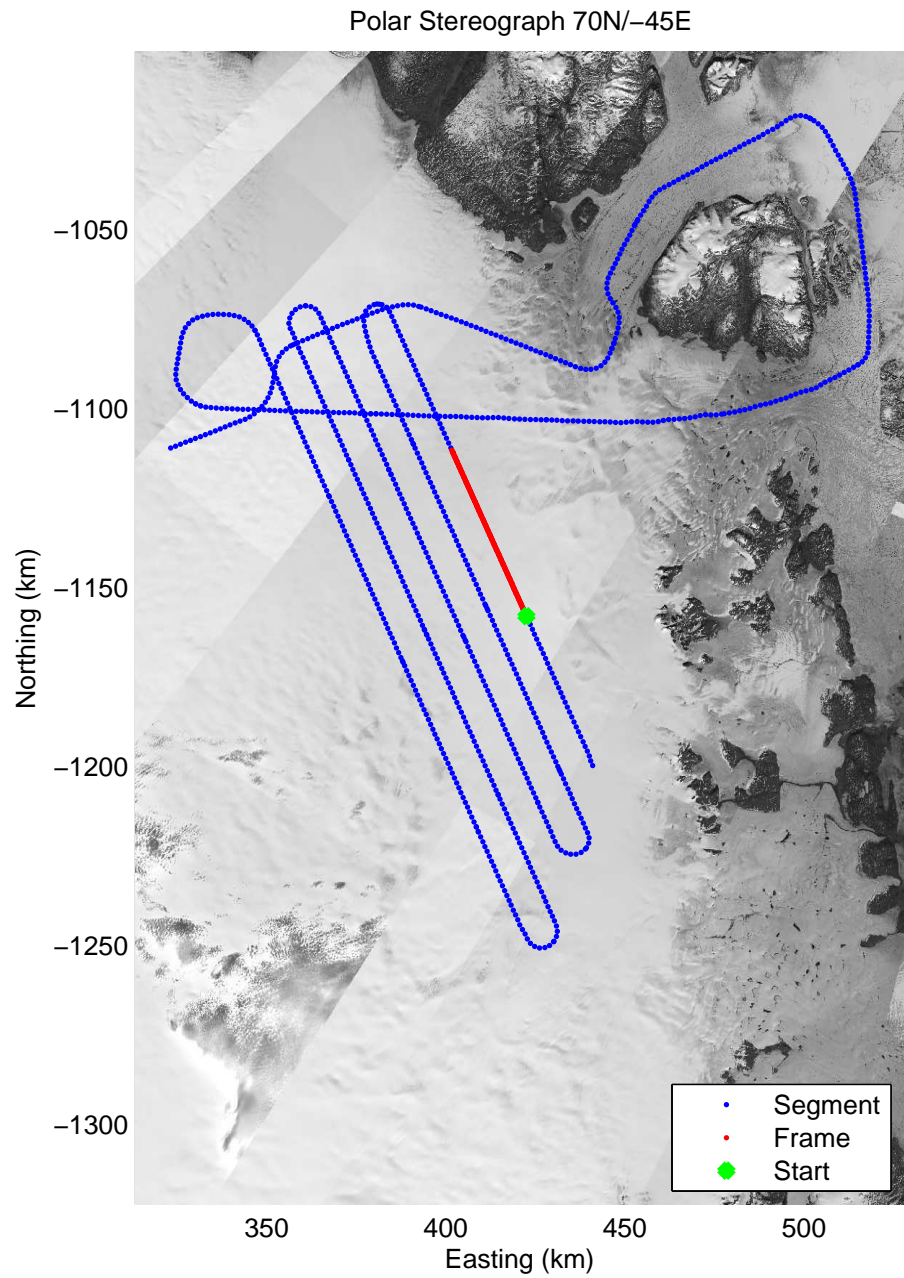

Data Frame ID: 20100330\_07\_001

Data Frame ID: 20100330\_07\_001

0.00 km	9.90 km	19.77 km	Distance	29.67 km	39.55 km	49.43 km
78.233 N	78.320 N	78.409 N	Latitude	78.497 N	78.585 N	78.673 N
24.806 W	24.836 W	24.868 W	Longitude	24.899 W	24.931 W	24.964 W

Data Frame ID: 20100330\_07\_002

0.00 km	10.40 km	20.79 km	Distance	31.21 km	41.60 km	51.98 km
78.656 N	78.748 N	78.841 N	Latitude	78.934 N	79.026 N	79.119 N
24.957 W	24.991 W	25.027 W	Longitude	25.063 W	25.099 W	25.136 W

Polar Stereograph 70N/-45E

Data Frame ID: 20100330\_07\_015

0.00 km	9.65 km	19.29 km	Distance	28.94 km	38.58 km	48.21 km
78.262 N	78.176 N	78.090 N	Latitude	78.004 N	77.918 N	77.845 N
26.062 W	26.025 W	25.988 W	Longitude	25.951 W	25.915 W	26.042 W