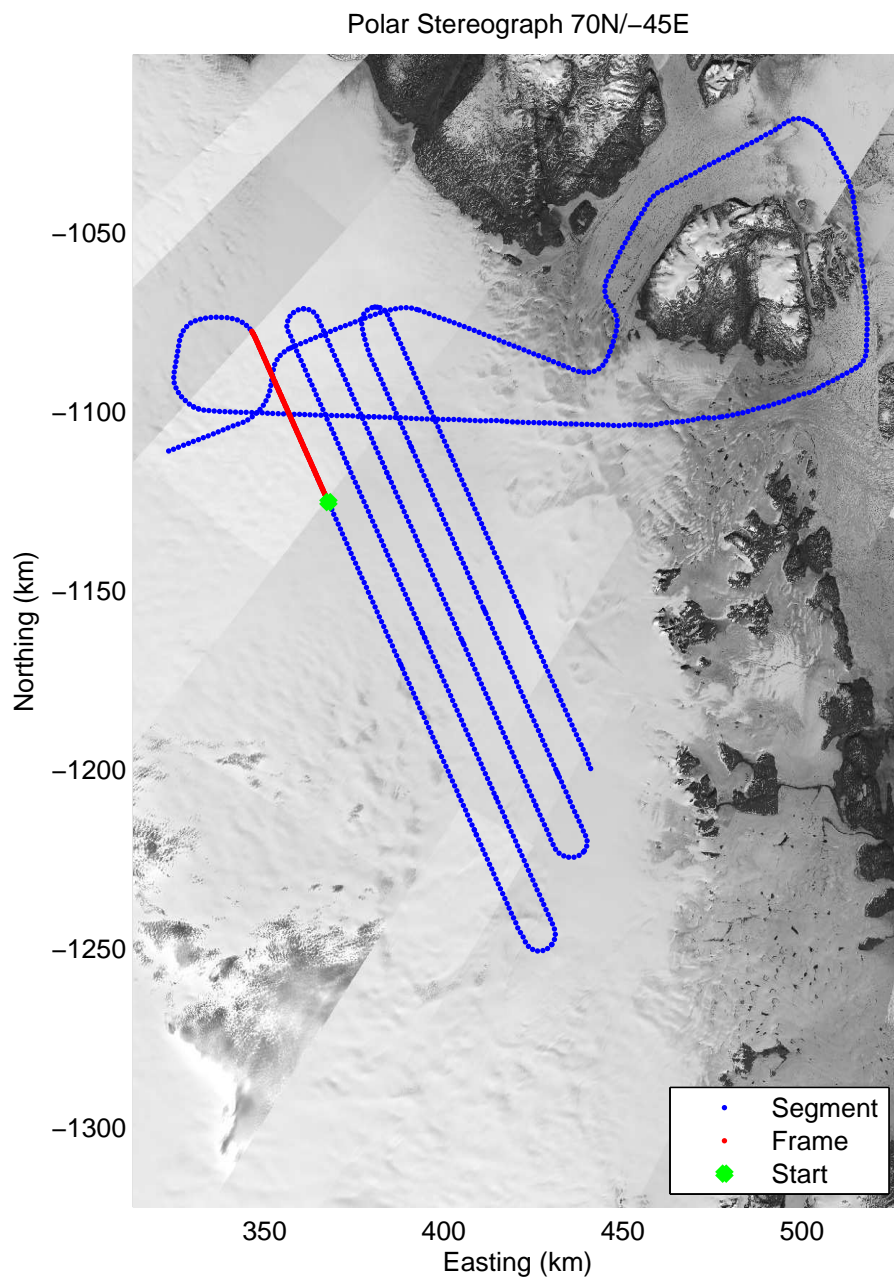

Data Frame ID: 20100330\_07\_017

Data Frame ID: 20100330\_07\_017

0.00 km	10.86 km	21.72 km	Distance	32.58 km	43.44 km	54.28 km
78.175 N	78.271 N	78.368 N	Latitude	78.464 N	78.561 N	78.657 N
26.438 W	26.483 W	26.529 W	Longitude	26.575 W	26.622 W	26.671 W

Data Frame ID: 20100330\_07\_018

Data Frame ID: 20100330\_07\_018

Data Frame ID: 20100330\_07\_019

0.00 km	10.71 km	21.39 km	Distance	32.10 km	42.79 km	53.47 km
79.102 N	79.197 N	79.292 N	Latitude	79.387 N	79.483 N	79.578 N
26.904 W	26.957 W	27.010 W	Longitude	27.064 W	27.120 W	27.184 W