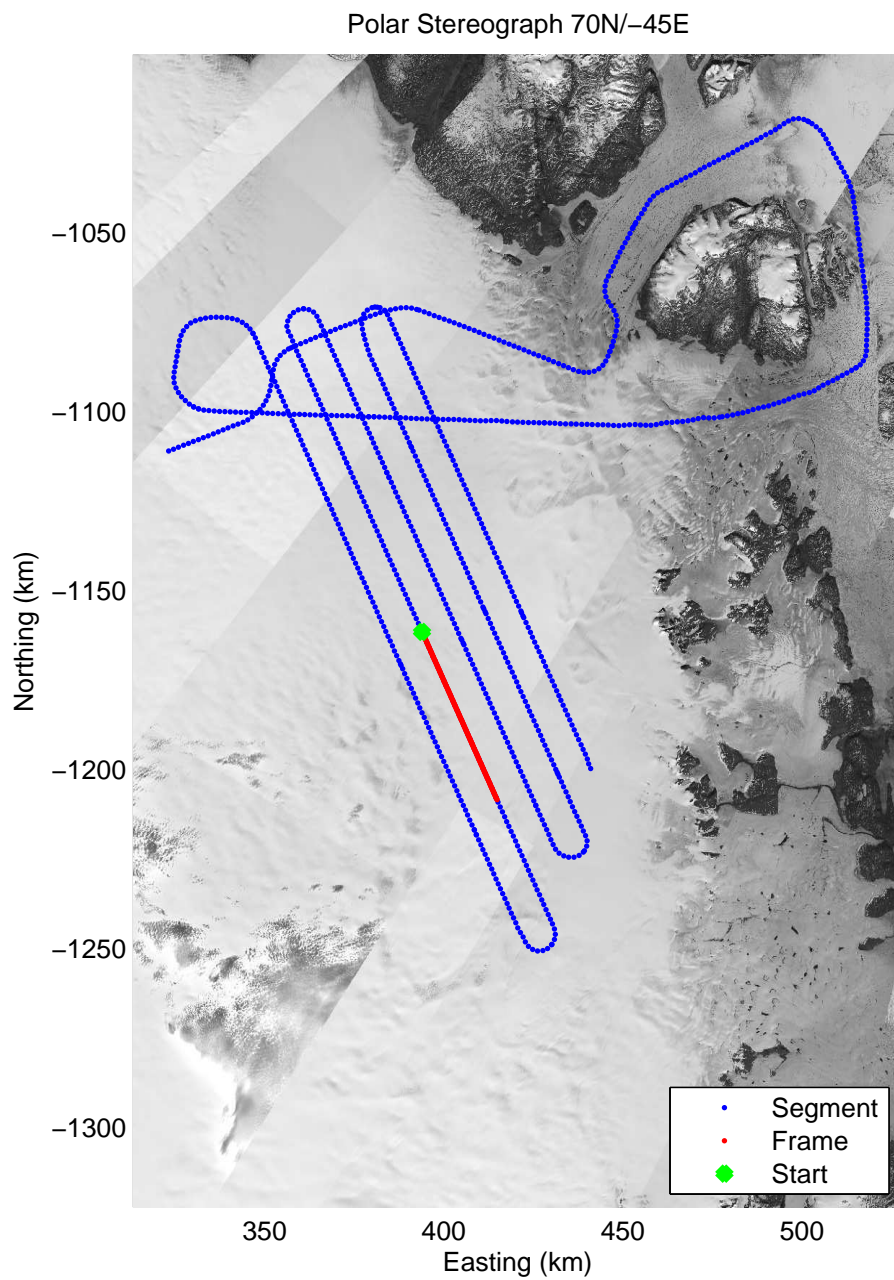

Data Frame ID: 20100330\_07\_012

Data Frame ID: 20100330\_07\_012

Data Frame ID: 20100330\_07\_013

Data Frame ID: 20100330\_07\_013

Data Frame ID: 20100330\_07\_014

Data Frame ID: 20100330\_07\_014

0.00 km	10.49 km	20.98 km	Distance	31.46 km	41.96 km	52.44 km
78.712 N	78.618 N	78.525 N	Latitude	78.431 N	78.338 N	78.244 N
26.268 W	26.224 W	26.181 W	Longitude	26.138 W	26.096 W	26.055 W

Polar Stereograph 70N/-45E

Data Frame ID: 20100330\_07\_015

0.00 km	9.65 km	19.29 km	Distance	28.94 km	38.58 km	48.21 km
78.262 N	78.176 N	78.090 N	Latitude	78.004 N	77.918 N	77.845 N
26.062 W	26.025 W	25.988 W	Longitude	25.951 W	25.915 W	26.042 W