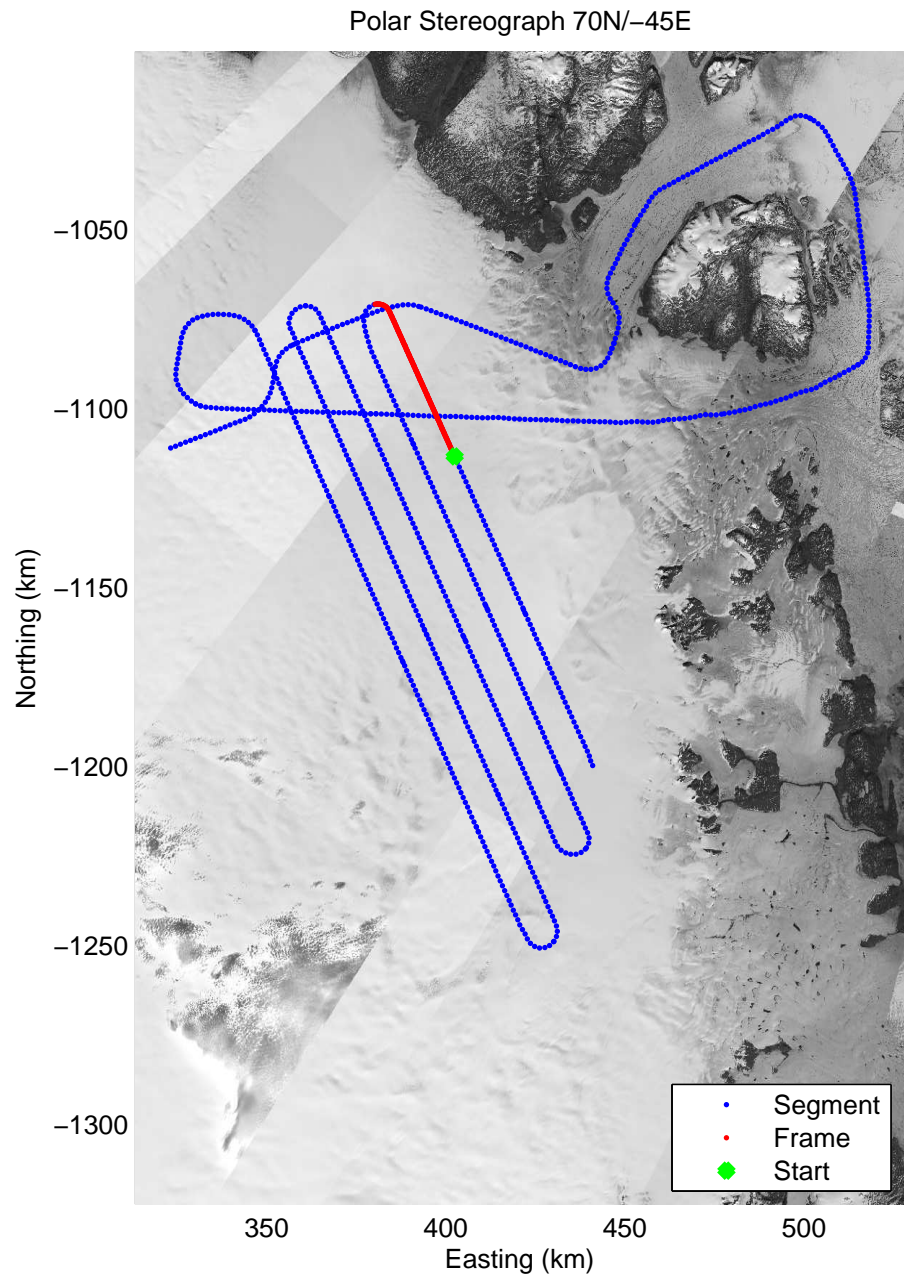

Data Frame ID: 20100330\_07\_001

Data Frame ID: 20100330\_07\_001

0.00 km	9.90 km	19.77 km	Distance	29.67 km	39.55 km	49.43 km
78.233 N	78.320 N	78.409 N	Latitude	78.497 N	78.585 N	78.673 N
24.806 W	24.836 W	24.868 W	Longitude	24.899 W	24.931 W	24.964 W

Data Frame ID: 20100330\_07\_002

0.00 km	10.40 km	20.79 km	Distance	31.21 km	41.60 km	51.98 km
78.656 N	78.748 N	78.841 N	Latitude	78.934 N	79.026 N	79.119 N
24.957 W	24.991 W	25.027 W	Longitude	25.063 W	25.099 W	25.136 W

Polar Stereograph 70N/-45E

Data Frame ID: 20100330\_07\_015

0.00 km	9.65 km	19.29 km	Distance	28.94 km	38.58 km	48.21 km
78.262 N	78.176 N	78.090 N	Latitude	78.004 N	77.918 N	77.845 N
26.062 W	26.025 W	25.988 W	Longitude	25.951 W	25.915 W	26.042 W