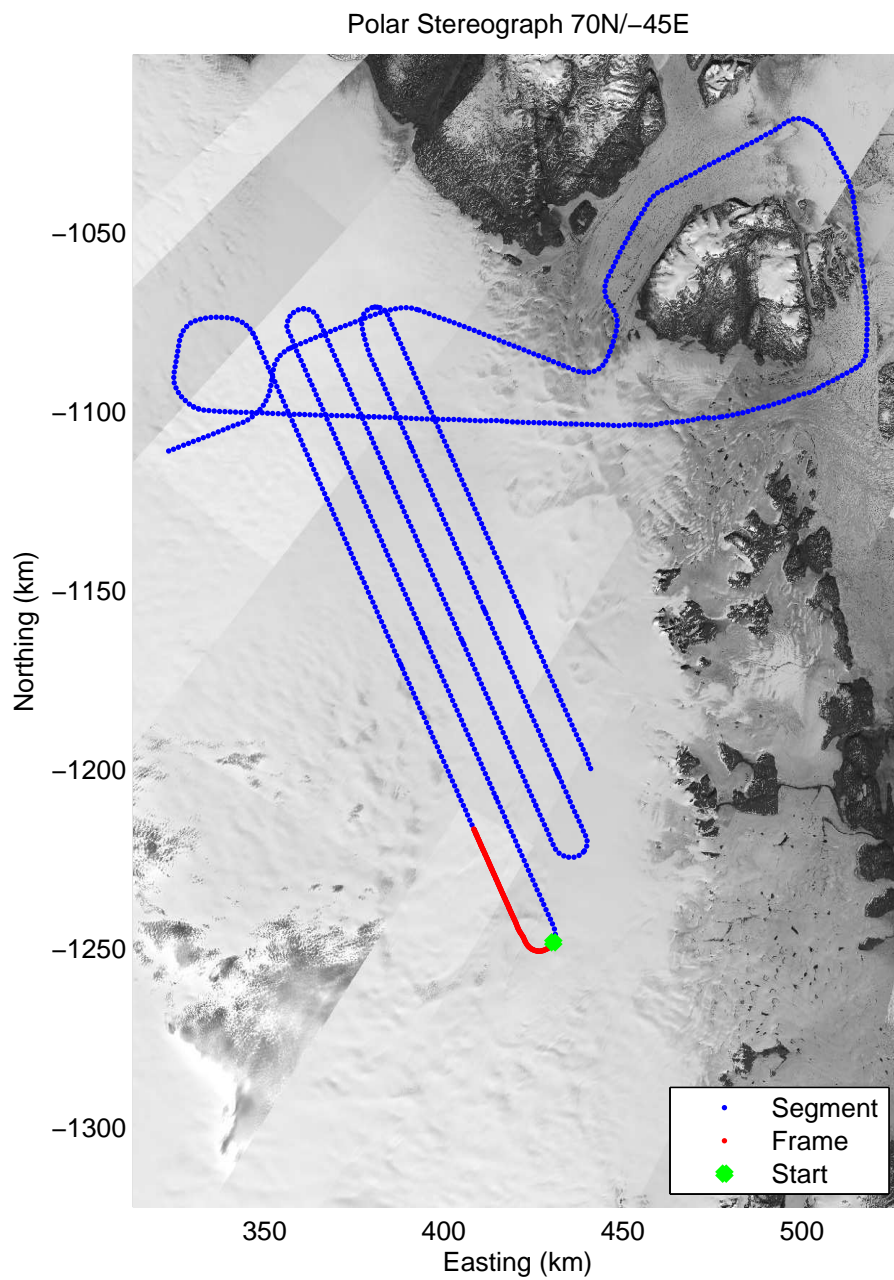

Polar Stereograph 70N/-45E

Data Frame ID: 20100330\_07\_015

0.00 km	9.65 km	19.29 km	Distance	28.94 km	38.58 km	48.21 km
78.262 N	78.176 N	78.090 N	Latitude	78.004 N	77.918 N	77.845 N
26.062 W	26.025 W	25.988 W	Longitude	25.951 W	25.915 W	26.042 W

Data Frame ID: 20100330\_07\_015

0.00 km	9.65 km	19.29 km	Distance	28.94 km	38.58 km	48.21 km
78.262 N	78.176 N	78.090 N	Latitude	78.004 N	77.918 N	77.845 N
26.062 W	26.025 W	25.988 W	Longitude	25.951 W	25.915 W	26.042 W