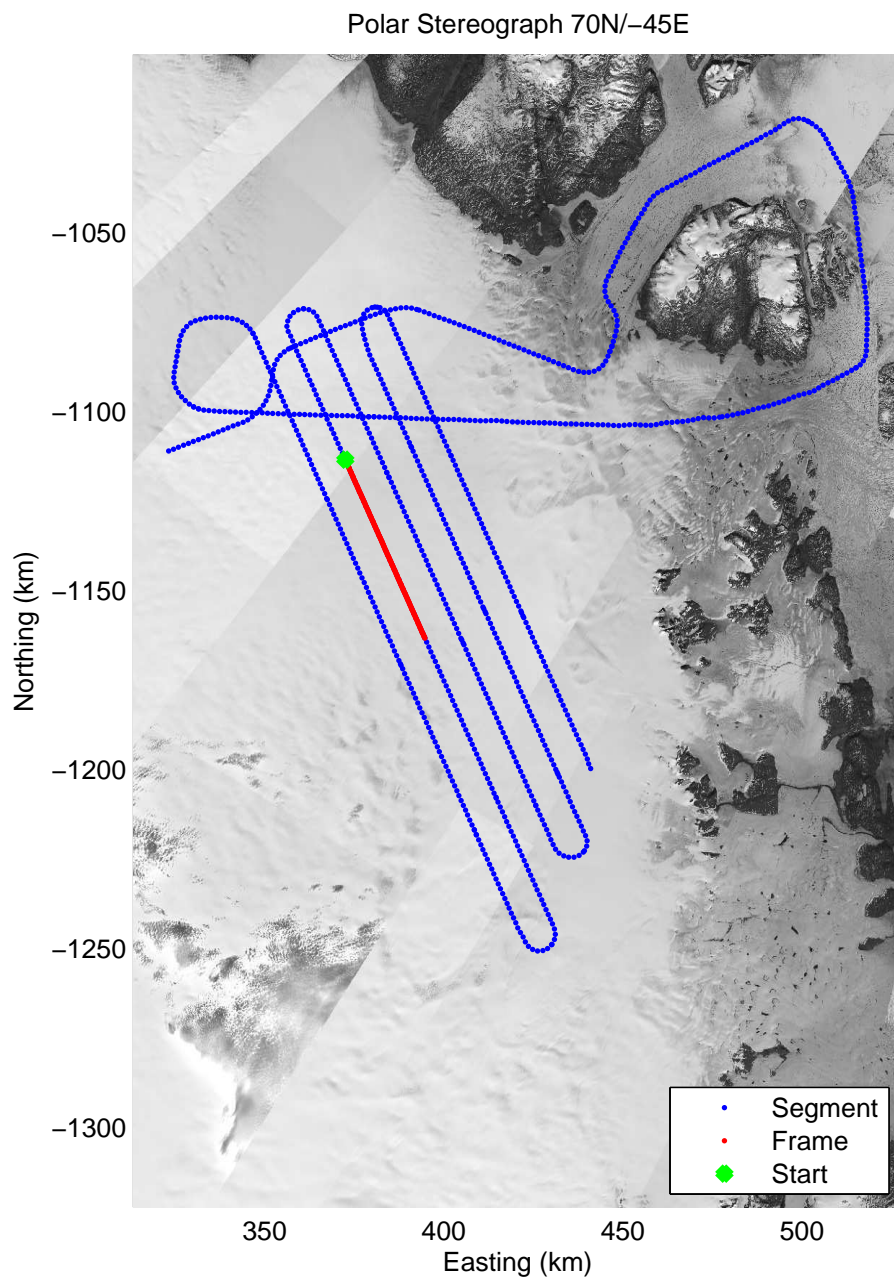

Data Frame ID: 20100330\_07\_012

Data Frame ID: 20100330\_07\_012

Data Frame ID: 20100330\_07\_013

Data Frame ID: 20100330\_07\_013

Data Frame ID: 20100330\_07\_014

Data Frame ID: 20100330\_07\_014

0.00 km	10.49 km	20.98 km	Distance	31.46 km	41.96 km	52.44 km
78.712 N	78.618 N	78.525 N	Latitude	78.431 N	78.338 N	78.244 N
26.268 W	26.224 W	26.181 W	Longitude	26.138 W	26.096 W	26.055 W

Polar Stereograph 70N/-45E

Data Frame ID: 20100330\_07\_015

0.00 km	9.65 km	19.29 km	Distance	28.94 km	38.58 km	48.21 km
78.262 N	78.176 N	78.090 N	Latitude	78.004 N	77.918 N	77.845 N
26.062 W	26.025 W	25.988 W	Longitude	25.951 W	25.915 W	26.042 W