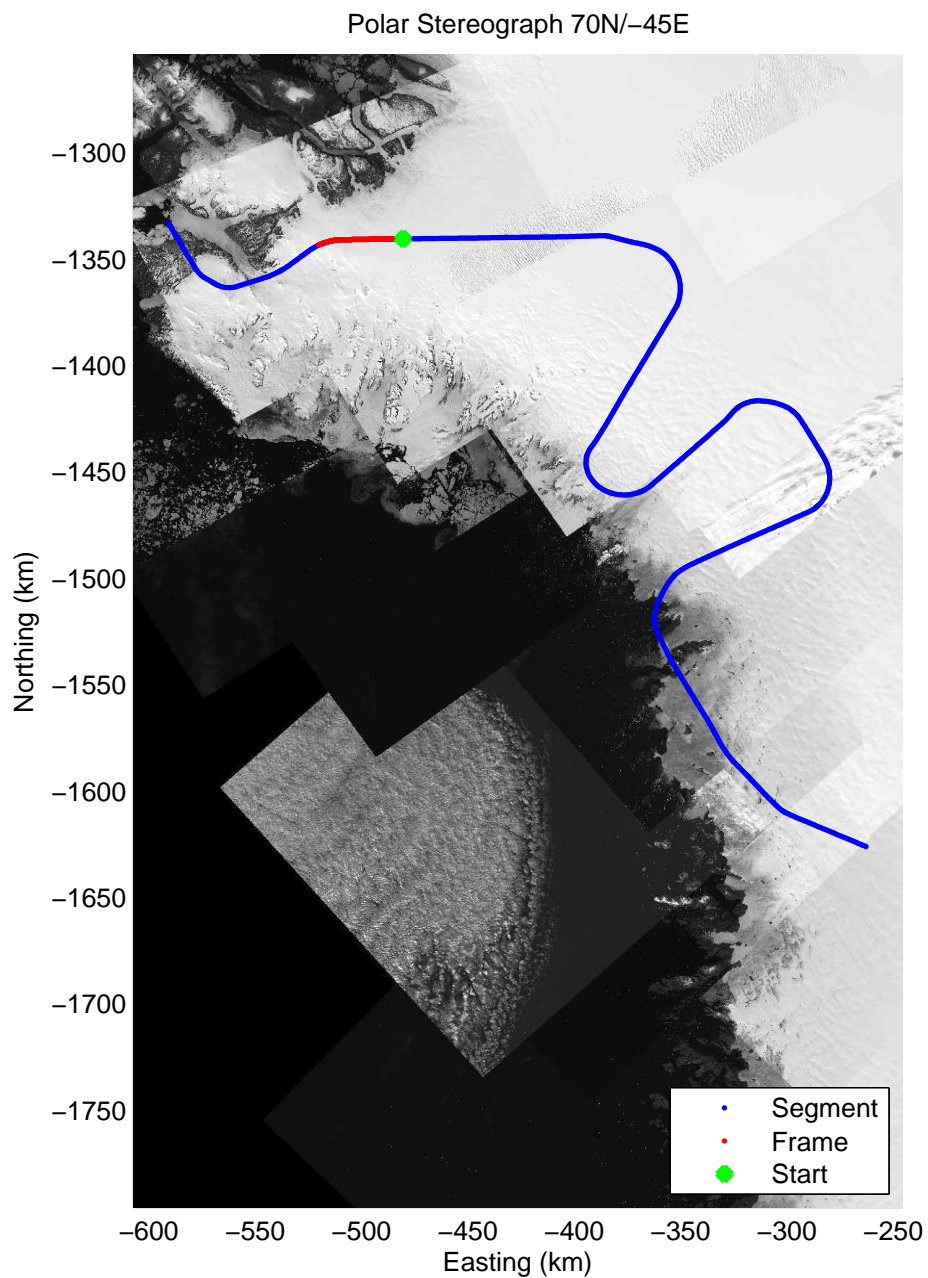

Data Frame ID: 20100329_06_016

Data Frame ID: 20100329_06_016

Data Frame ID: 20100329_06_017

Data Frame ID: 20100329_06_017

0.00 km	10.49 km	20.98 km	Distance	31.47 km	41.96 km	52.44 km
77.049 N	77.018 N	76.988 N	Latitude	76.956 N	76.924 N	76.892 N
62.987 W	63.376 W	63.763 W	Longitude	64.151 W	64.540 W	64.927 W