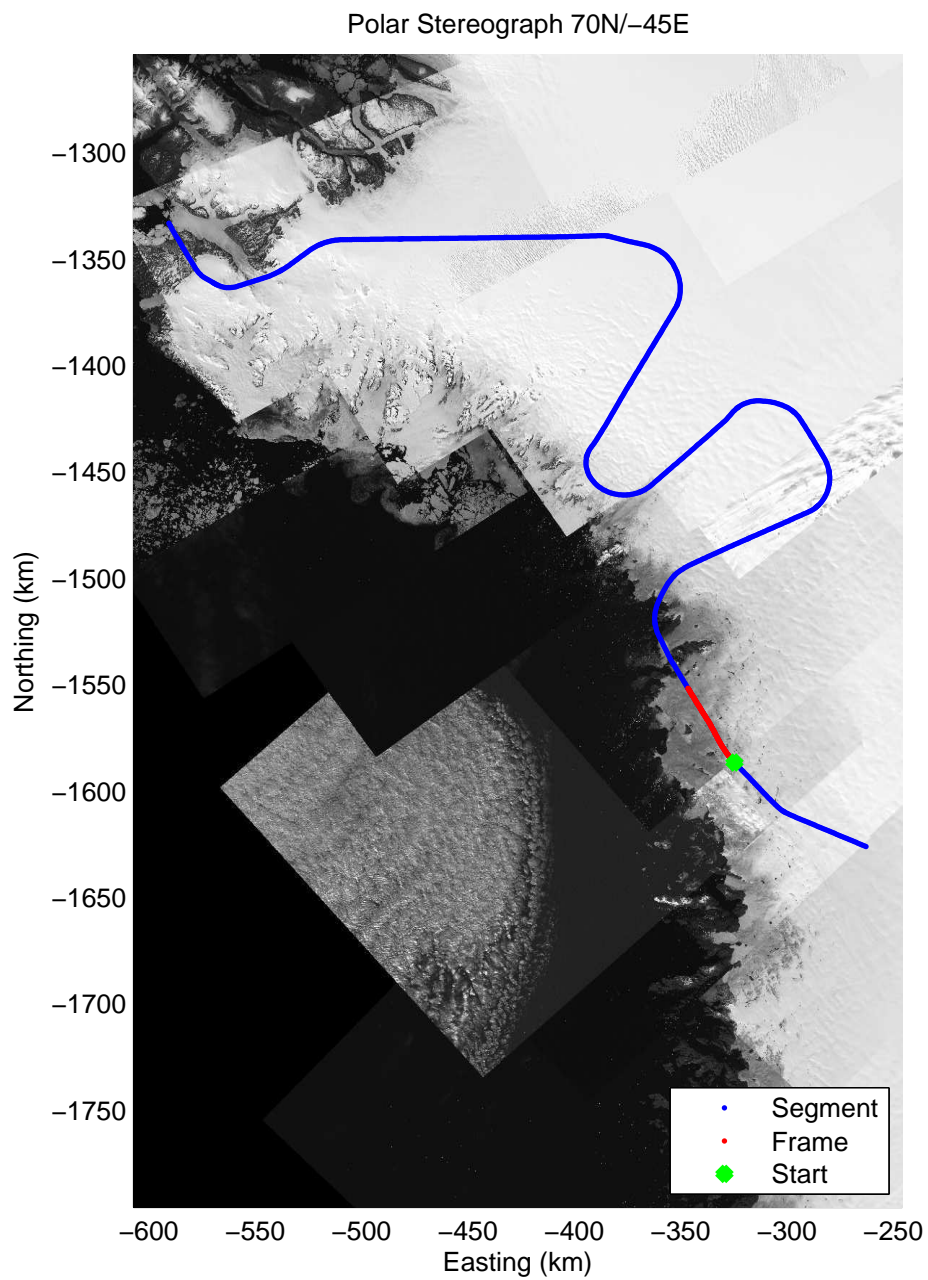

Data Frame ID: 20100329_06_001

0.00 km	8.79 km	17.56 km	Distance	26.33 km	35.11 km	43.88 km
74.872 N	74.889 N	74.907 N	Latitude	74.924 N	74.941 N	74.961 N
54.284 W	54.577 W	54.871 W	Longitude	55.164 W	55.459 W	55.750 W

Data Frame ID: 20100329_06_002

Data Frame ID: 20100329_06_002

0.00 km	7.32 km	14.66 km	Distance	21.97 km	29.30 km	36.61 km
74.955 N	74.984 N	75.021 N	Latitude	75.059 N	75.096 N	75.133 N
55.686 W	55.910 W	56.119 W	Longitude	56.325 W	56.534 W	56.744 W