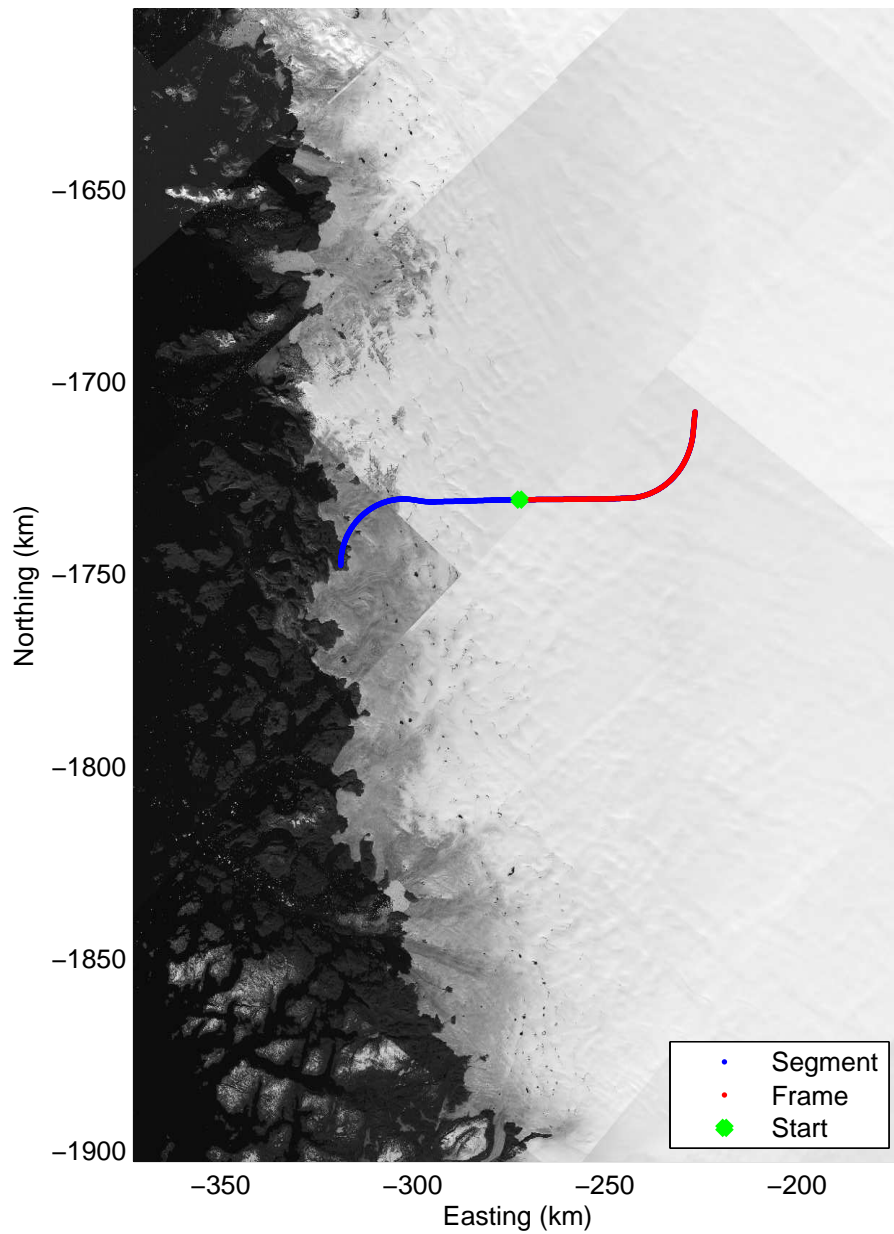

Data Frame ID: 20100329_05_001

Data Frame ID: 20100329_05_001

0.00 km	11.90 km	23.80 km	Distance	35.67 km	47.56 km	59.45 km
73.701 N	73.805 N	73.875 N	Latitude	73.889 N	73.910 N	73.929 N
55.397 W	55.346 W	55.069 W	Longitude	54.692 W	54.317 W	53.939 W

Polar Stereograph 70N/-45E

Data Frame ID: 20100329_05_002

0.00 km	12.17 km	24.34 km	Distance	36.49 km	48.66 km	60.81 km
73.926 N	73.943 N	73.960 N	Latitude	73.995 N	74.083 N	74.191 N
54.002 W	53.614 W	53.225 W	Longitude	52.857 W	52.638 W	52.621 W

Data Frame ID: 20100329_05_002