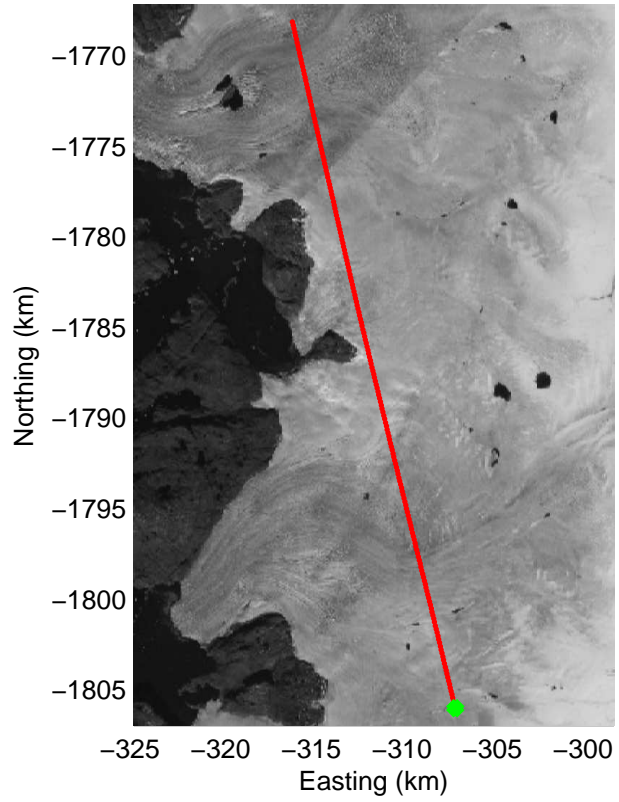

Data Frame ID: 20100329\_04\_001

Data Frame ID: 20100329\_04\_001

0.00 km	7.90 km	15.78 km	Distance	23.67 km	31.59 km	39.45 km
72.989 N	73.002 N	73.042 N	Latitude	73.096 N	73.157 N	73.221 N
53.877 W	54.112 W	54.309 W	Longitude	54.464 W	54.586 W	54.686 W

Polar Stereograph 70N/-45E

Data Frame ID: 20100329\_04\_002

0.00 km  
73.205 N  
54.662 W

7.88 km  
73.269 N  
54.759 W

15.77 km  
73.334 N  
54.857 W

Distance  
Latitude  
Longitude

23.65 km  
73.398 N  
54.955 W

31.54 km  
73.463 N  
55.051 W

39.41 km  
73.528 N  
55.147 W

Data Frame ID: 20100329\_04\_002

0.00 km  
73.205 N  
54.662 W

7.88 km  
73.269 N  
54.759 W

15.77 km  
73.334 N  
54.857 W

Distance  
Latitude  
Longitude

23.65 km  
73.398 N  
54.955 W

31.54 km  
73.463 N  
55.051 W

39.41 km  
73.528 N  
55.147 W