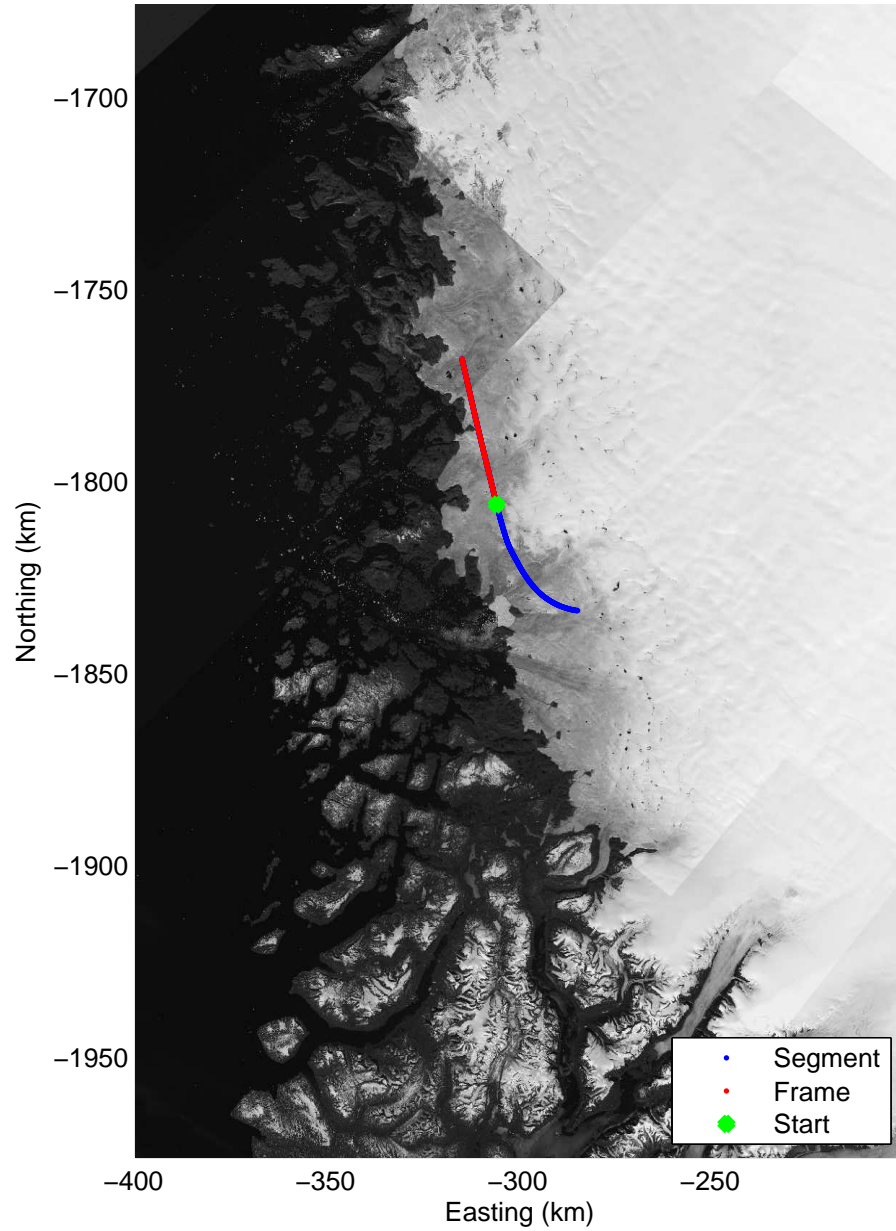

Data Frame ID: 20100329\_04\_001

Data Frame ID: 20100329\_04\_001

0.00 km	7.90 km	15.78 km	Distance	23.67 km	31.59 km	39.45 km
72.989 N	73.002 N	73.042 N	Latitude	73.096 N	73.157 N	73.221 N
53.877 W	54.112 W	54.309 W	Longitude	54.464 W	54.586 W	54.686 W

Polar Stereograph 70N/-45E

Data Frame ID: 20100329\_04\_002

0.00 km  
73.205 N  
54.662 W

7.88 km  
73.269 N  
54.759 W

15.77 km  
73.334 N  
54.857 W

Distance  
Latitude  
Longitude

23.65 km  
73.398 N  
54.955 W

31.54 km  
73.463 N  
55.051 W

39.41 km  
73.528 N  
55.147 W

Data Frame ID: 20100329\_04\_002

0.00 km  
73.205 N  
54.662 W

7.88 km  
73.269 N  
54.759 W

15.77 km  
73.334 N  
54.857 W

Distance  
Latitude  
Longitude

23.65 km  
73.398 N  
54.955 W

31.54 km  
73.463 N  
55.051 W

39.41 km  
73.528 N  
55.147 W