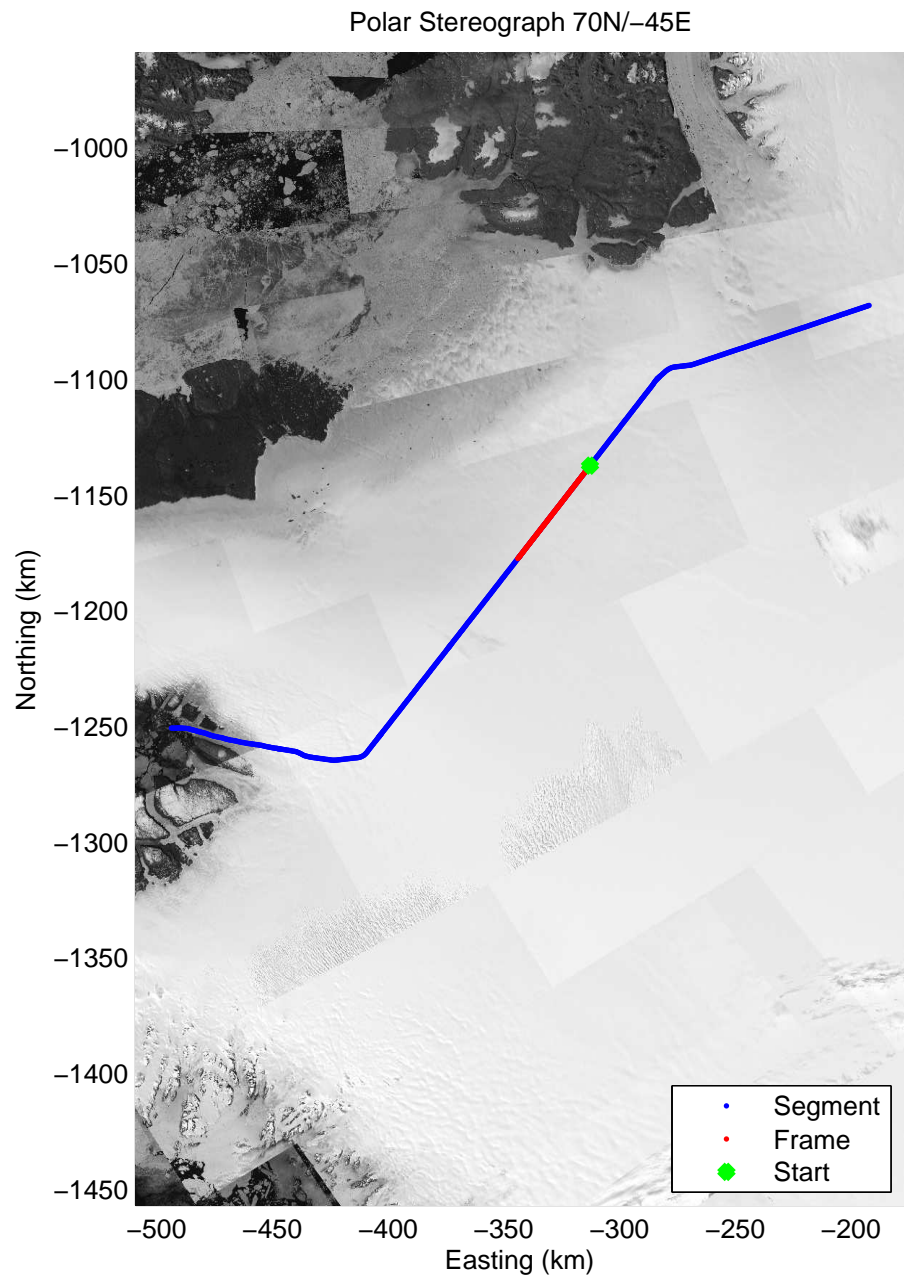

Data Frame ID: 20100324\_04\_001

Data Frame ID: 20100324\_04\_001

Depth,  $e_r = 3.15$  (m)

2-Way Travel Time (us)

0.00 km	10.11 km	20.20 km	Distance	30.29 km	40.40 km	50.49 km
80.001 N	79.957 N	79.912 N	Latitude	79.867 N	79.821 N	79.775 N
55.367 W	55.818 W	56.268 W	Longitude	56.712 W	57.153 W	57.589 W

Data Frame ID: 20100324\_04\_002

Data Frame ID: 20100324\_04\_002

Data Frame ID: 20100324\_04\_003

0.00 km	10.42 km	20.82 km	Distance	31.23 km	41.64 km	52.04 km
79.546 N	79.461 N	79.376 N	Latitude	79.290 N	79.204 N	79.118 N
59.586 W	59.796 W	59.992 W	Longitude	60.186 W	60.377 W	60.564 W

Data Frame ID: 20100324\_04\_003

Data Frame ID: 20100324\_04\_004

0.00 km	10.42 km	20.83 km	Distance	31.24 km	41.66 km	52.06 km
79.134 N	79.048 N	78.962 N	Latitude	78.876 N	78.789 N	78.702 N
60.529 W	60.714 W	60.898 W	Longitude	61.077 W	61.256 W	61.429 W

Data Frame ID: 20100324\_04\_004

Polar Stereograph 70N/-45E

Data Frame ID: 20100324\_04\_005

0.00 km  
78.719 N  
61.396 W

10.42 km  
78.632 N  
61.570 W

20.84 km  
78.545 N  
61.740 W

Distance  
Latitude  
Longitude