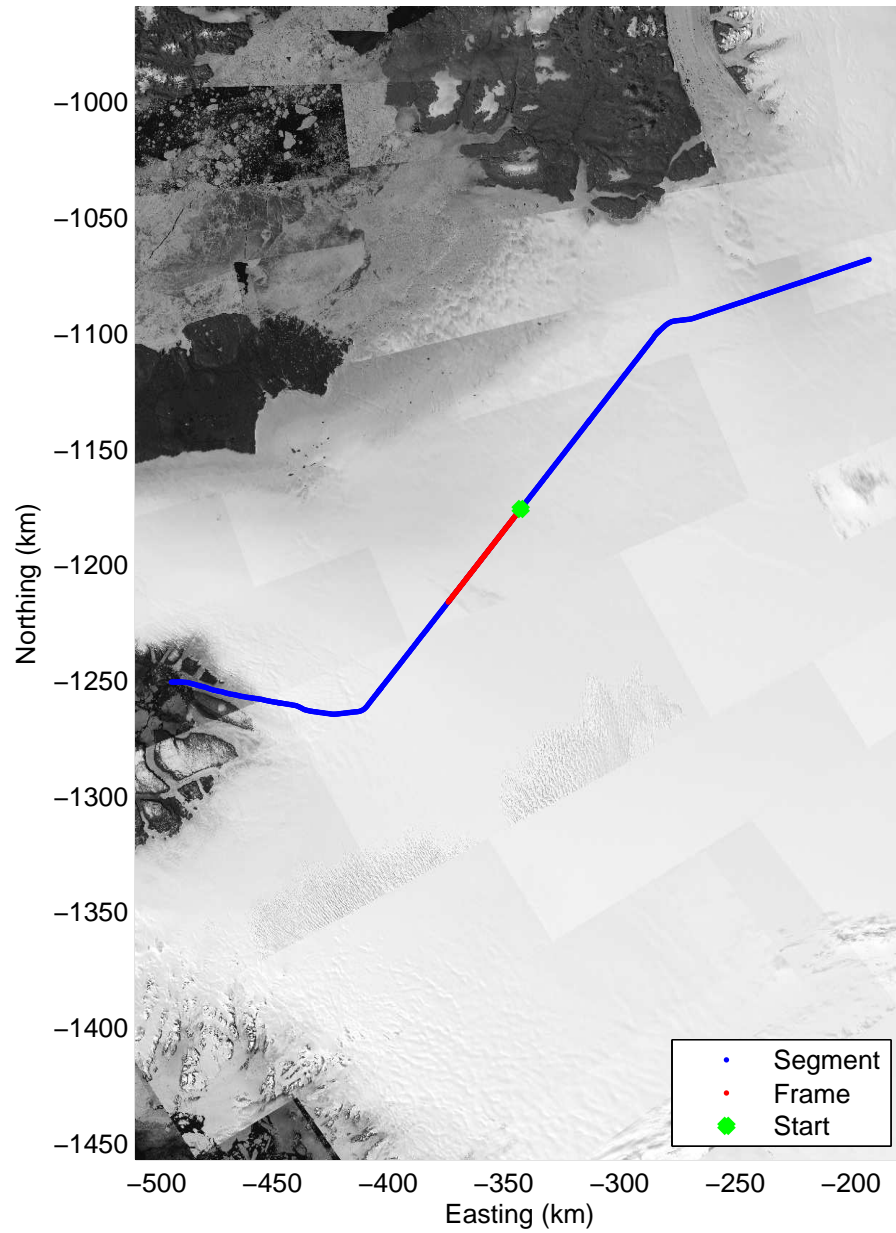

Data Frame ID: 20100324\_04\_001

Data Frame ID: 20100324\_04\_001

Depth,  $e_r = 3.15$  (m)

2-Way Travel Time (us)

0.00 km	10.11 km	20.20 km	Distance	30.29 km	40.40 km	50.49 km
80.001 N	79.957 N	79.912 N	Latitude	79.867 N	79.821 N	79.775 N
55.367 W	55.818 W	56.268 W	Longitude	56.712 W	57.153 W	57.589 W

Data Frame ID: 20100324\_04\_002

Data Frame ID: 20100324\_04\_002

Data Frame ID: 20100324\_04\_003

0.00 km	10.42 km	20.82 km	Distance	31.23 km	41.64 km	52.04 km
79.546 N	79.461 N	79.376 N	Latitude	79.290 N	79.204 N	79.118 N
59.586 W	59.796 W	59.992 W	Longitude	60.186 W	60.377 W	60.564 W

Data Frame ID: 20100324\_04\_003

Data Frame ID: 20100324\_04\_004

0.00 km	10.42 km	20.83 km	Distance	31.24 km	41.66 km	52.06 km
79.134 N	79.048 N	78.962 N	Latitude	78.876 N	78.789 N	78.702 N
60.529 W	60.714 W	60.898 W	Longitude	61.077 W	61.256 W	61.429 W

Data Frame ID: 20100324\_04\_004

Polar Stereograph 70N/-45E

Data Frame ID: 20100324\_04\_005

0.00 km  
78.719 N  
61.396 W

10.42 km  
78.632 N  
61.570 W

20.84 km  
78.545 N  
61.740 W

Distance  
Latitude  
Longitude