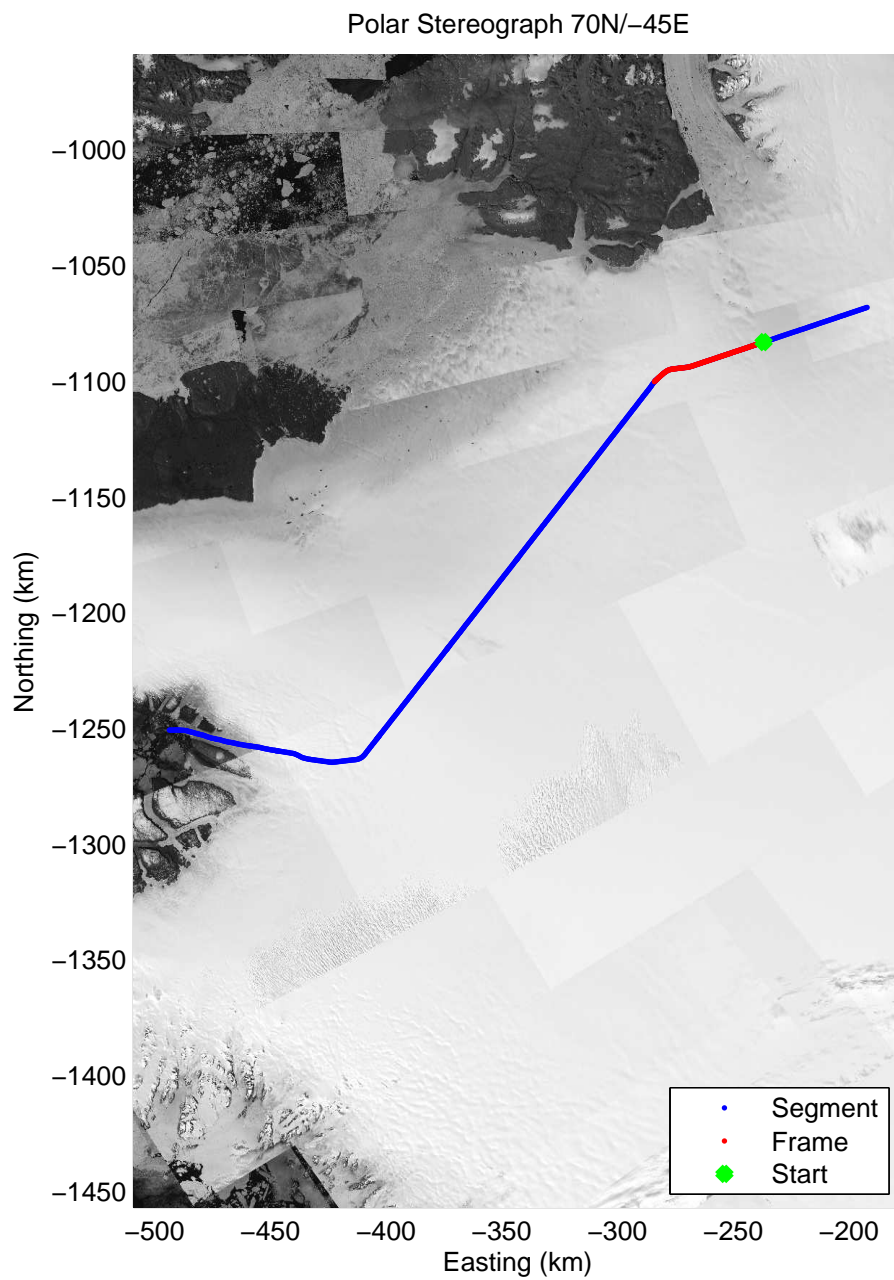

Data Frame ID: 20100324\_04\_001

Data Frame ID: 20100324\_04\_001

Depth,  $e_r = 3.15$  (m)

2-Way Travel Time (us)

0.00 km	10.11 km	20.20 km	Distance	30.29 km	40.40 km	50.49 km
80.001 N	79.957 N	79.912 N	Latitude	79.867 N	79.821 N	79.775 N
55.367 W	55.818 W	56.268 W	Longitude	56.712 W	57.153 W	57.589 W

Data Frame ID: 20100324\_04\_002

Data Frame ID: 20100324\_04\_002

Data Frame ID: 20100324\_04\_003

0.00 km	10.42 km	20.82 km	Distance	31.23 km	41.64 km	52.04 km
79.546 N	79.461 N	79.376 N	Latitude	79.290 N	79.204 N	79.118 N
59.586 W	59.796 W	59.992 W	Longitude	60.186 W	60.377 W	60.564 W

Data Frame ID: 20100324\_04\_003

Data Frame ID: 20100324\_04\_004

0.00 km	10.42 km	20.83 km	Distance	31.24 km	41.66 km	52.06 km
79.134 N	79.048 N	78.962 N	Latitude	78.876 N	78.789 N	78.702 N
60.529 W	60.714 W	60.898 W	Longitude	61.077 W	61.256 W	61.429 W

Data Frame ID: 20100324\_04\_004

Polar Stereograph 70N/-45E

Data Frame ID: 20100324\_04\_005

0.00 km  
78.719 N  
61.396 W

10.42 km  
78.632 N  
61.570 W

20.84 km  
78.545 N  
61.740 W

Distance  
Latitude  
Longitude