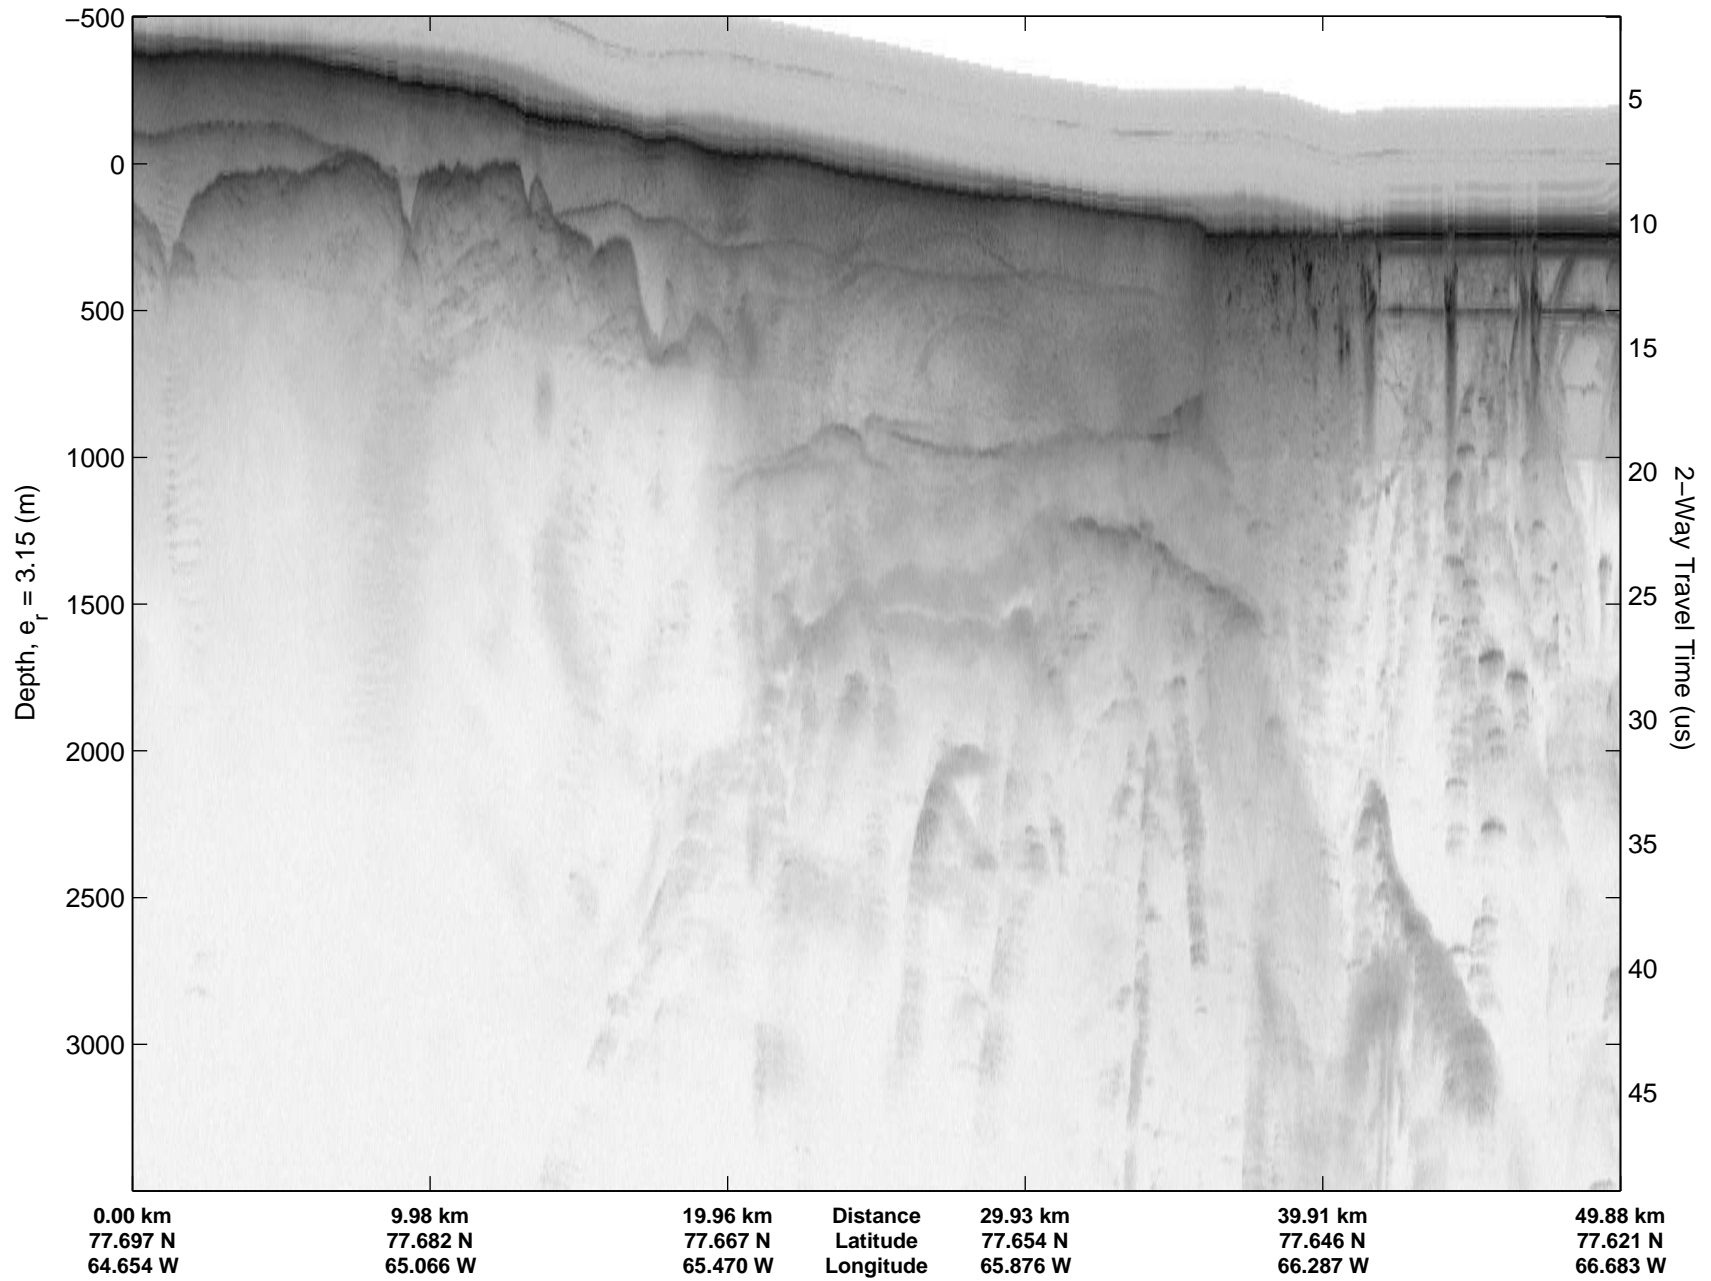

Data Frame ID: 20100324\_04\_004

Polar Stereograph 70N/-45E

Data Frame ID: 20100324\_04\_005

0.00 km  
78.719 N  
61.396 W

10.42 km  
78.632 N  
61.570 W

20.84 km  
78.545 N  
61.740 W

Distance  
Latitude  
Longitude

Data Frame ID: 20100324\_04\_007

Data Frame ID: 20100324\_04\_007

Data Frame ID: 20100324\_04\_008

Data Frame ID: 20100324\_04\_008

0.00 km  
77.697 N  
64.654 W

9.98 km  
77.682 N  
65.066 W

19.96 km  
77.667 N  
65.470 W