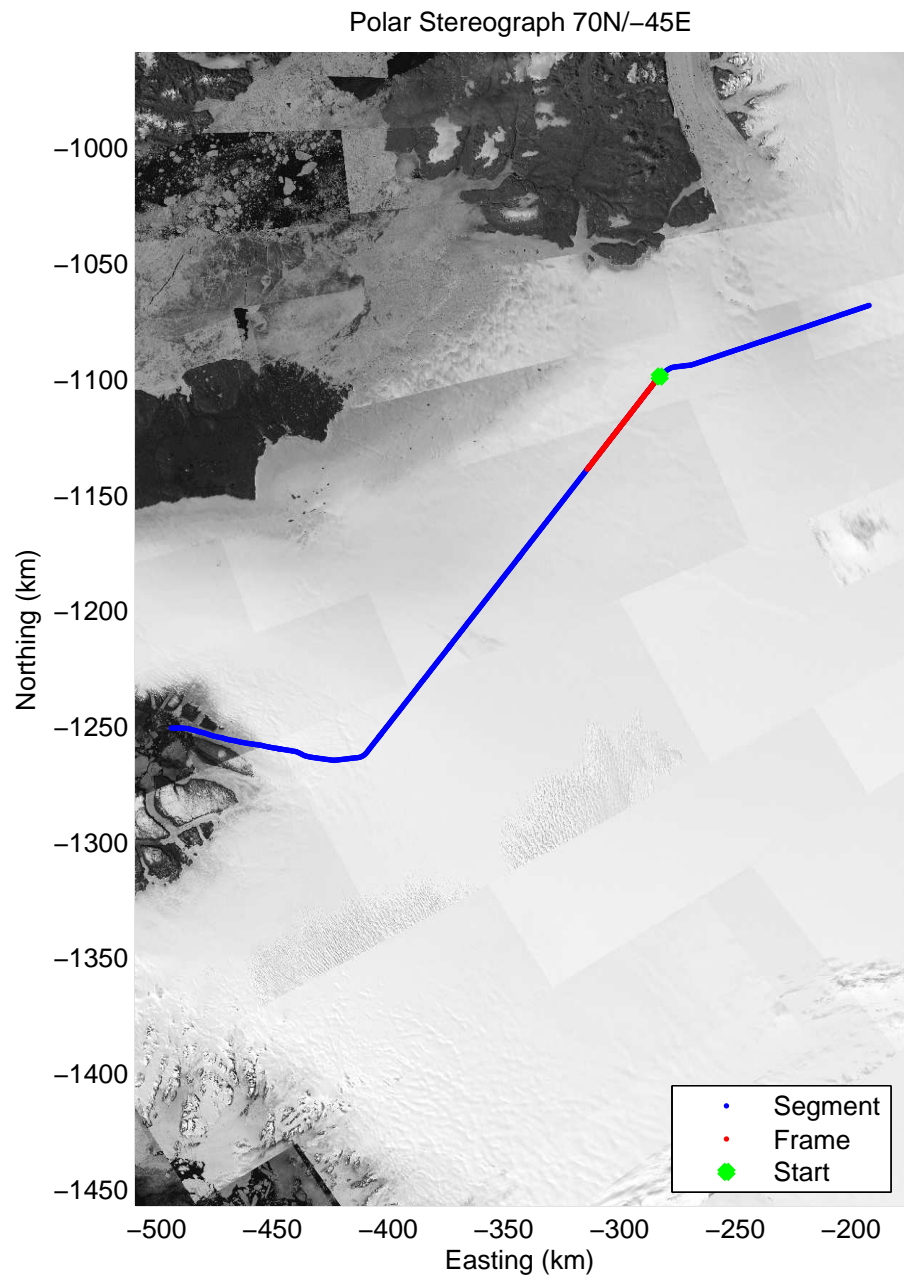

Data Frame ID: 20100324\_04\_001

Data Frame ID: 20100324\_04\_001

Depth,  $e_r = 3.15$  (m)

2-Way Travel Time (us)

0.00 km	10.11 km	20.20 km	Distance	30.29 km	40.40 km	50.49 km
80.001 N	79.957 N	79.912 N	Latitude	79.867 N	79.821 N	79.775 N
55.367 W	55.818 W	56.268 W	Longitude	56.712 W	57.153 W	57.589 W

Data Frame ID: 20100324\_04\_002

Data Frame ID: 20100324\_04\_002

Data Frame ID: 20100324\_04\_003

0.00 km	10.42 km	20.82 km	Distance	31.23 km	41.64 km	52.04 km
79.546 N	79.461 N	79.376 N	Latitude	79.290 N	79.204 N	79.118 N
59.586 W	59.796 W	59.992 W	Longitude	60.186 W	60.377 W	60.564 W

Data Frame ID: 20100324\_04\_003

Data Frame ID: 20100324\_04\_004

0.00 km	10.42 km	20.83 km	Distance	31.24 km	41.66 km	52.06 km
79.134 N	79.048 N	78.962 N	Latitude	78.876 N	78.789 N	78.702 N
60.529 W	60.714 W	60.898 W	Longitude	61.077 W	61.256 W	61.429 W

Data Frame ID: 20100324\_04\_004

Polar Stereograph 70N/-45E

Data Frame ID: 20100324\_04\_005

0.00 km  
78.719 N  
61.396 W

10.42 km  
78.632 N  
61.570 W

20.84 km  
78.545 N  
61.740 W

Distance  
Latitude  
Longitude