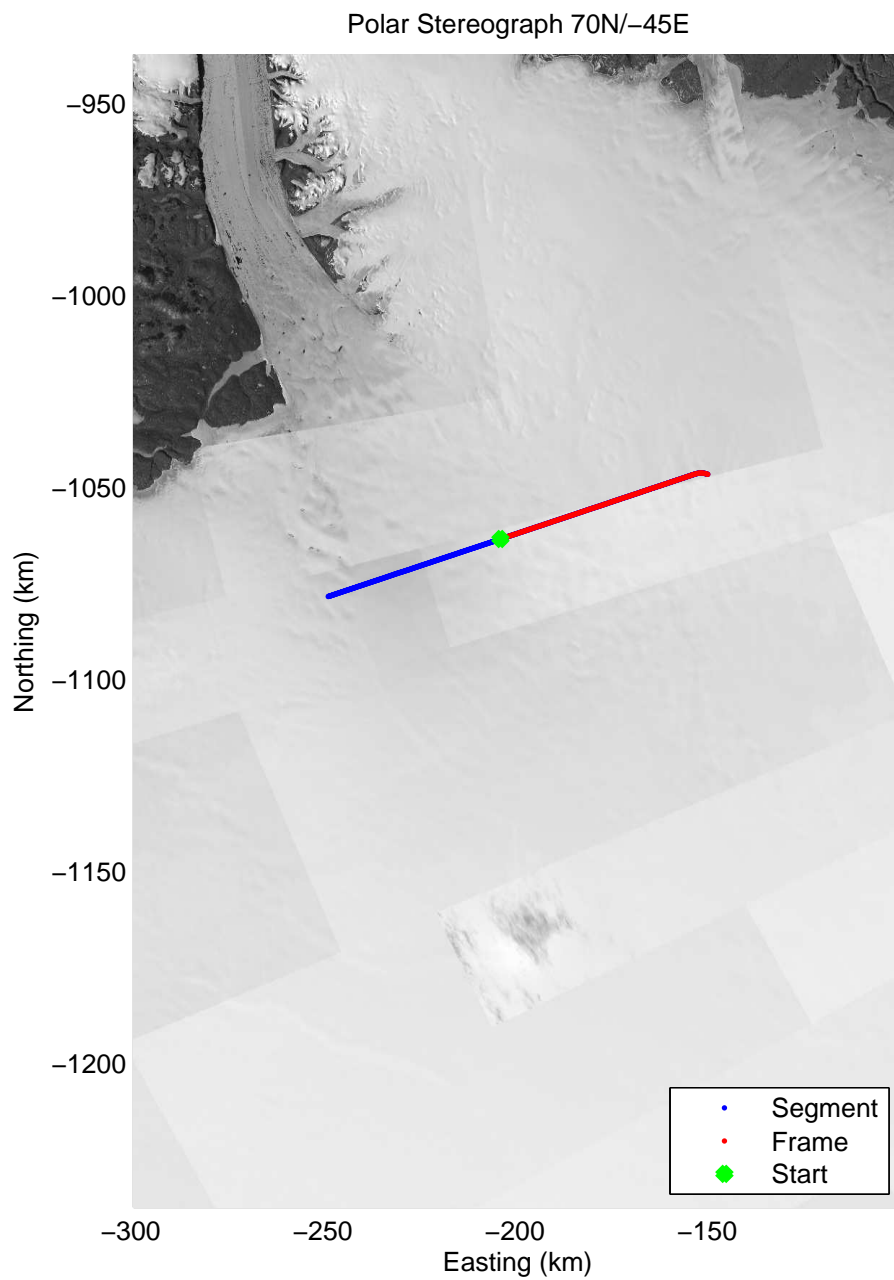

Data Frame ID: 20100324_03_001

0.00 km	10.12 km	20.22 km	Distance	30.33 km	40.43 km	50.53 km
79.805 N	79.851 N	79.898 N	Latitude	79.943 N	79.989 N	80.033 N
58.084 W	57.648 W	57.210 W	Longitude	56.764 W	56.315 W	55.863 W