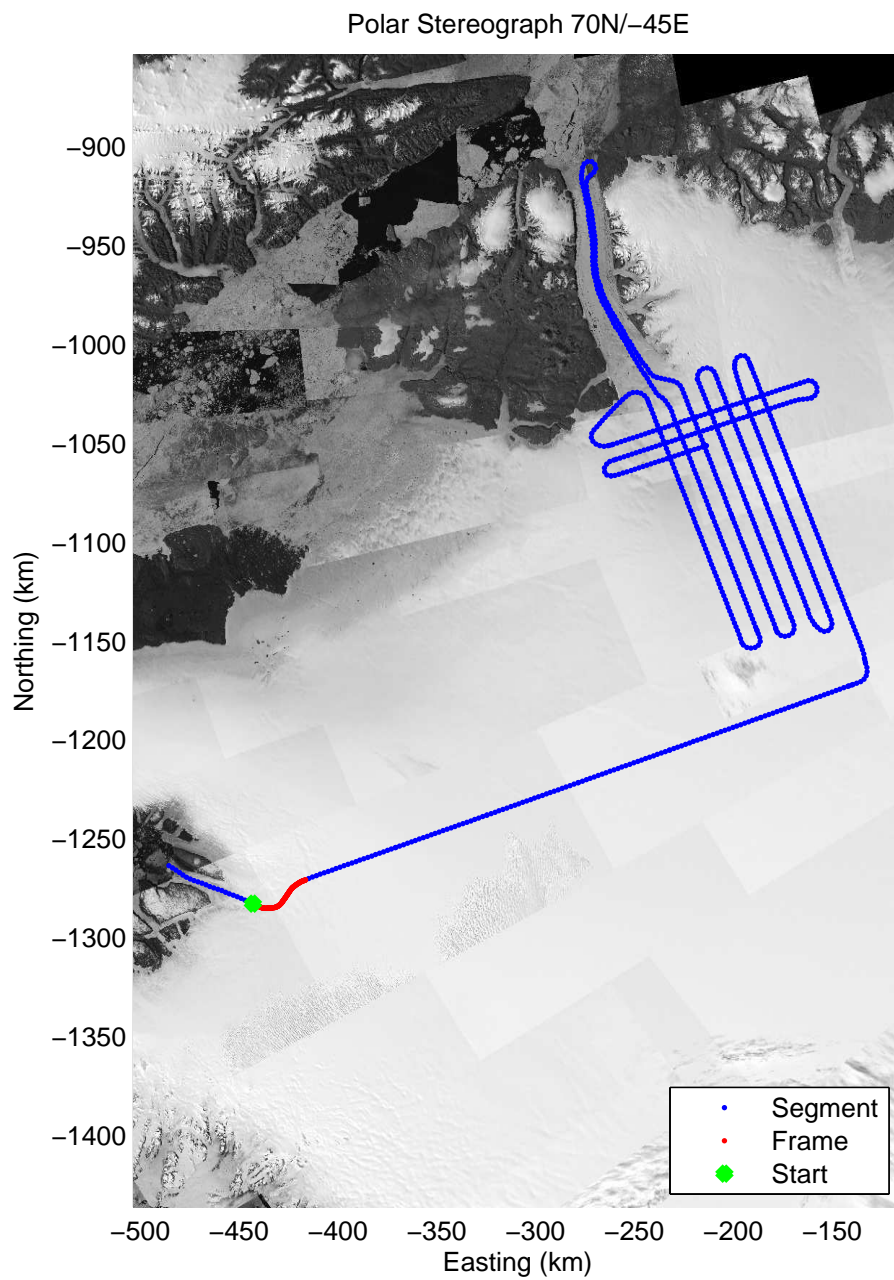

Data Frame ID: 20100324_01_001

0.00 km
77.537 N
66.177 W

10.09 km
77.518 N
65.771 W

20.18 km
77.515 N
65.360 W

Distance
Latitude
Longitude

30.26 km
77.515 N
64.947 W

40.36 km
77.511 N
64.535 W

50.43 km
77.505 N
64.121 W

Data Frame ID: 20100324_01_002

Data Frame ID: 20100324_01_002

Data Frame ID: 20100324_01_003

0.00 km	10.43 km	20.85 km	Distance	31.28 km	41.70 km	52.11 km
77.677 N	77.736 N	77.792 N	Latitude	77.848 N	77.903 N	77.958 N
63.359 W	63.023 W	62.674 W	Longitude	62.322 W	61.968 W	61.610 W

Data Frame ID: 20100324_01_004

Polar Stereograph 70N/-45E

Data Frame ID: 20100324_01_005

0.00 km	10.41 km	20.81 km	Distance	31.22 km	41.61 km	52.01 km
78.207 N	78.259 N	78.311 N	Latitude	78.363 N	78.414 N	78.464 N
59.910 W	59.533 W	59.153 W	Longitude	58.768 W	58.382 W	57.991 W