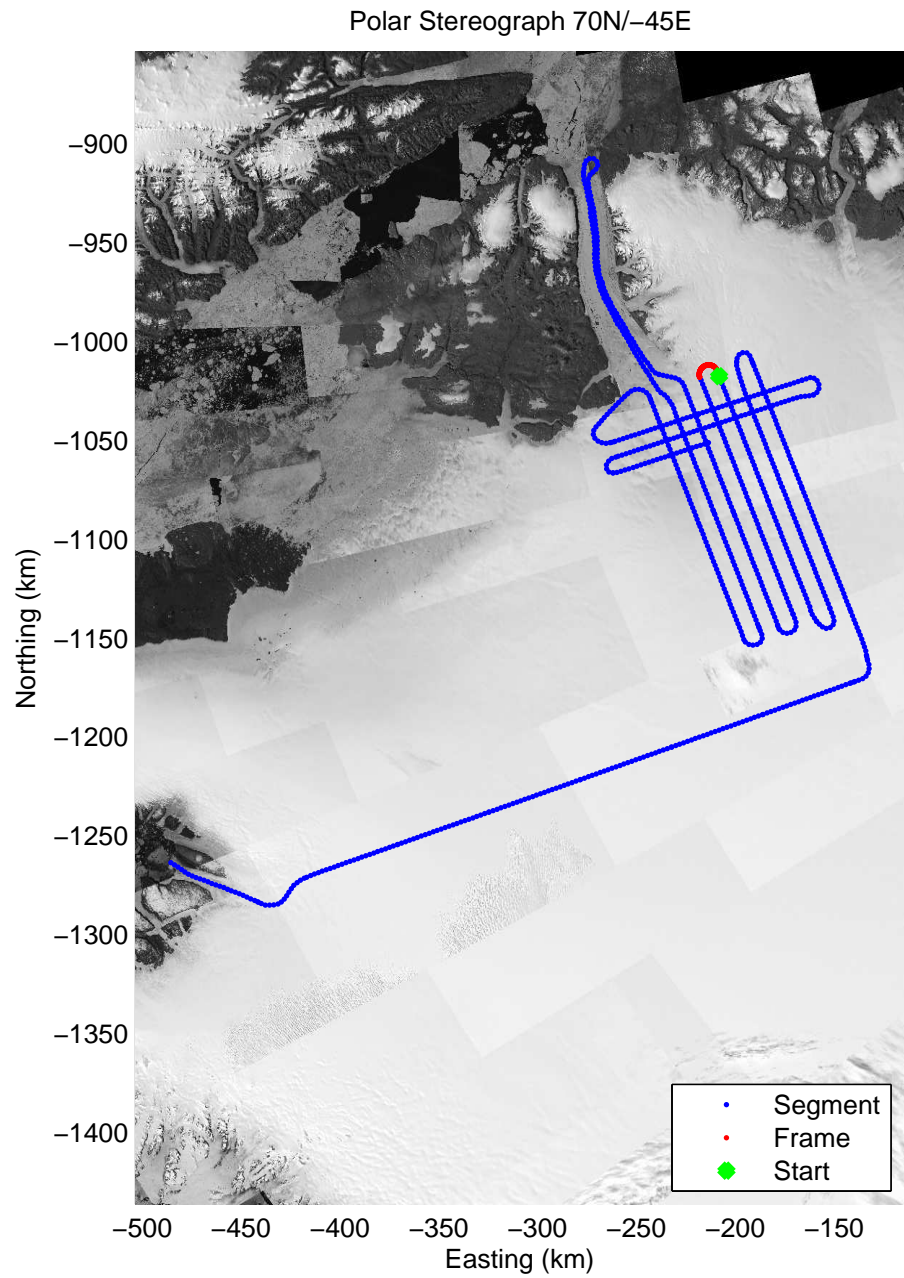

Data Frame ID: 20100324_01_016

Data Frame ID: 20100324_01_016

Polar Stereograph 70N/-45E

Data Frame ID: 20100324_01_017

Data Frame ID: 20100324_01_017

Data Frame ID: 20100324_01_018

Data Frame ID: 20100324_01_018