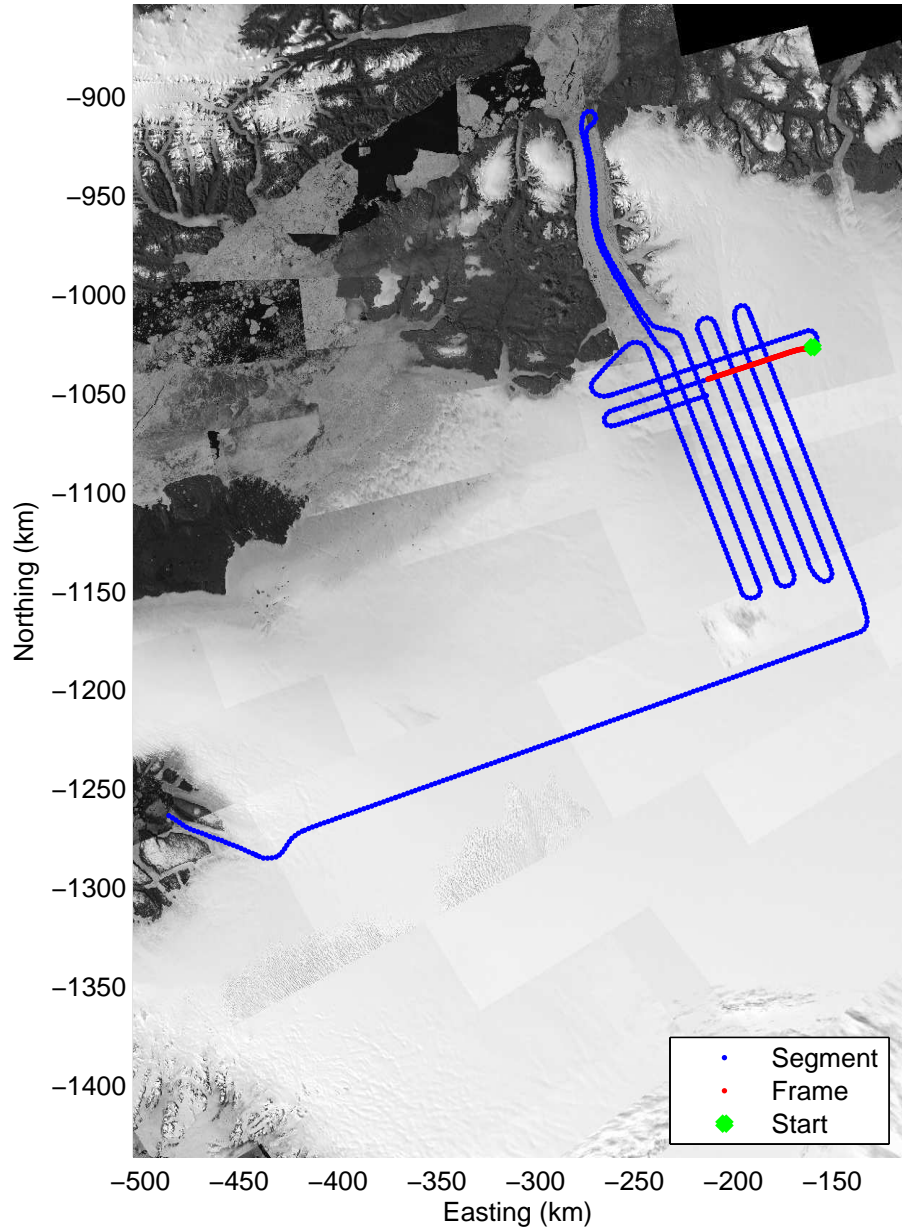

Data Frame ID: 20100324_01_038

Data Frame ID: 20100324_01_038

Polar Stereograph 70N/-45E

Data Frame ID: 20100324_01_039

Data Frame ID: 20100324_01_039

Data Frame ID: 20100324_01_040

Data Frame ID: 20100324_01_040