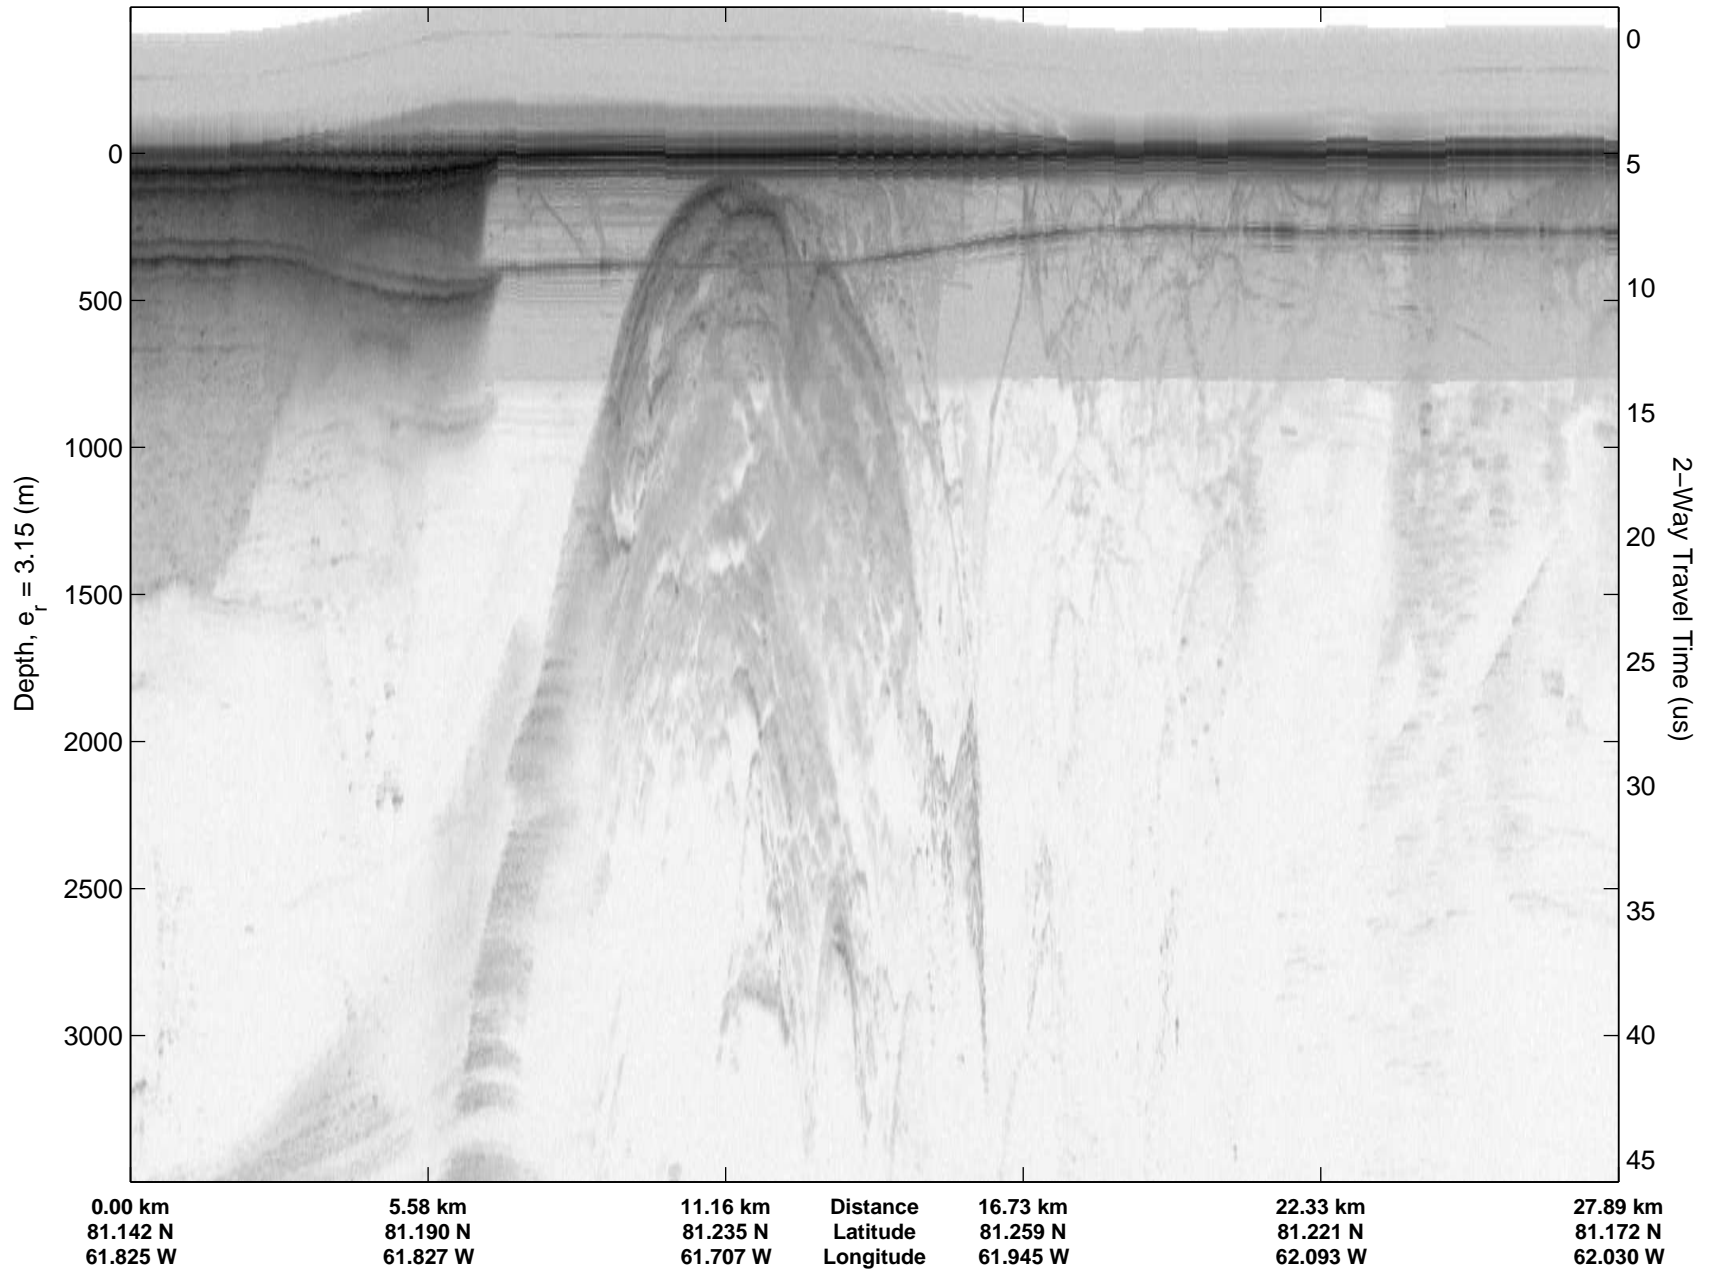

Data Frame ID: 20100324_01_026

Data Frame ID: 20100324_01_026

Data Frame ID: 20100324_01_027

Data Frame ID: 20100324_01_027

Data Frame ID: 20100324_01_028

Data Frame ID: 20100324_01_028

0.00 km	10.79 km	21.59 km	Distance	32.38 km	43.18 km	53.95 km
81.189 N	81.103 N	81.017 N	Latitude	80.930 N	80.839 N	80.750 N
62.060 W	61.782 W	61.515 W	Longitude	61.248 W	61.059 W	60.833 W