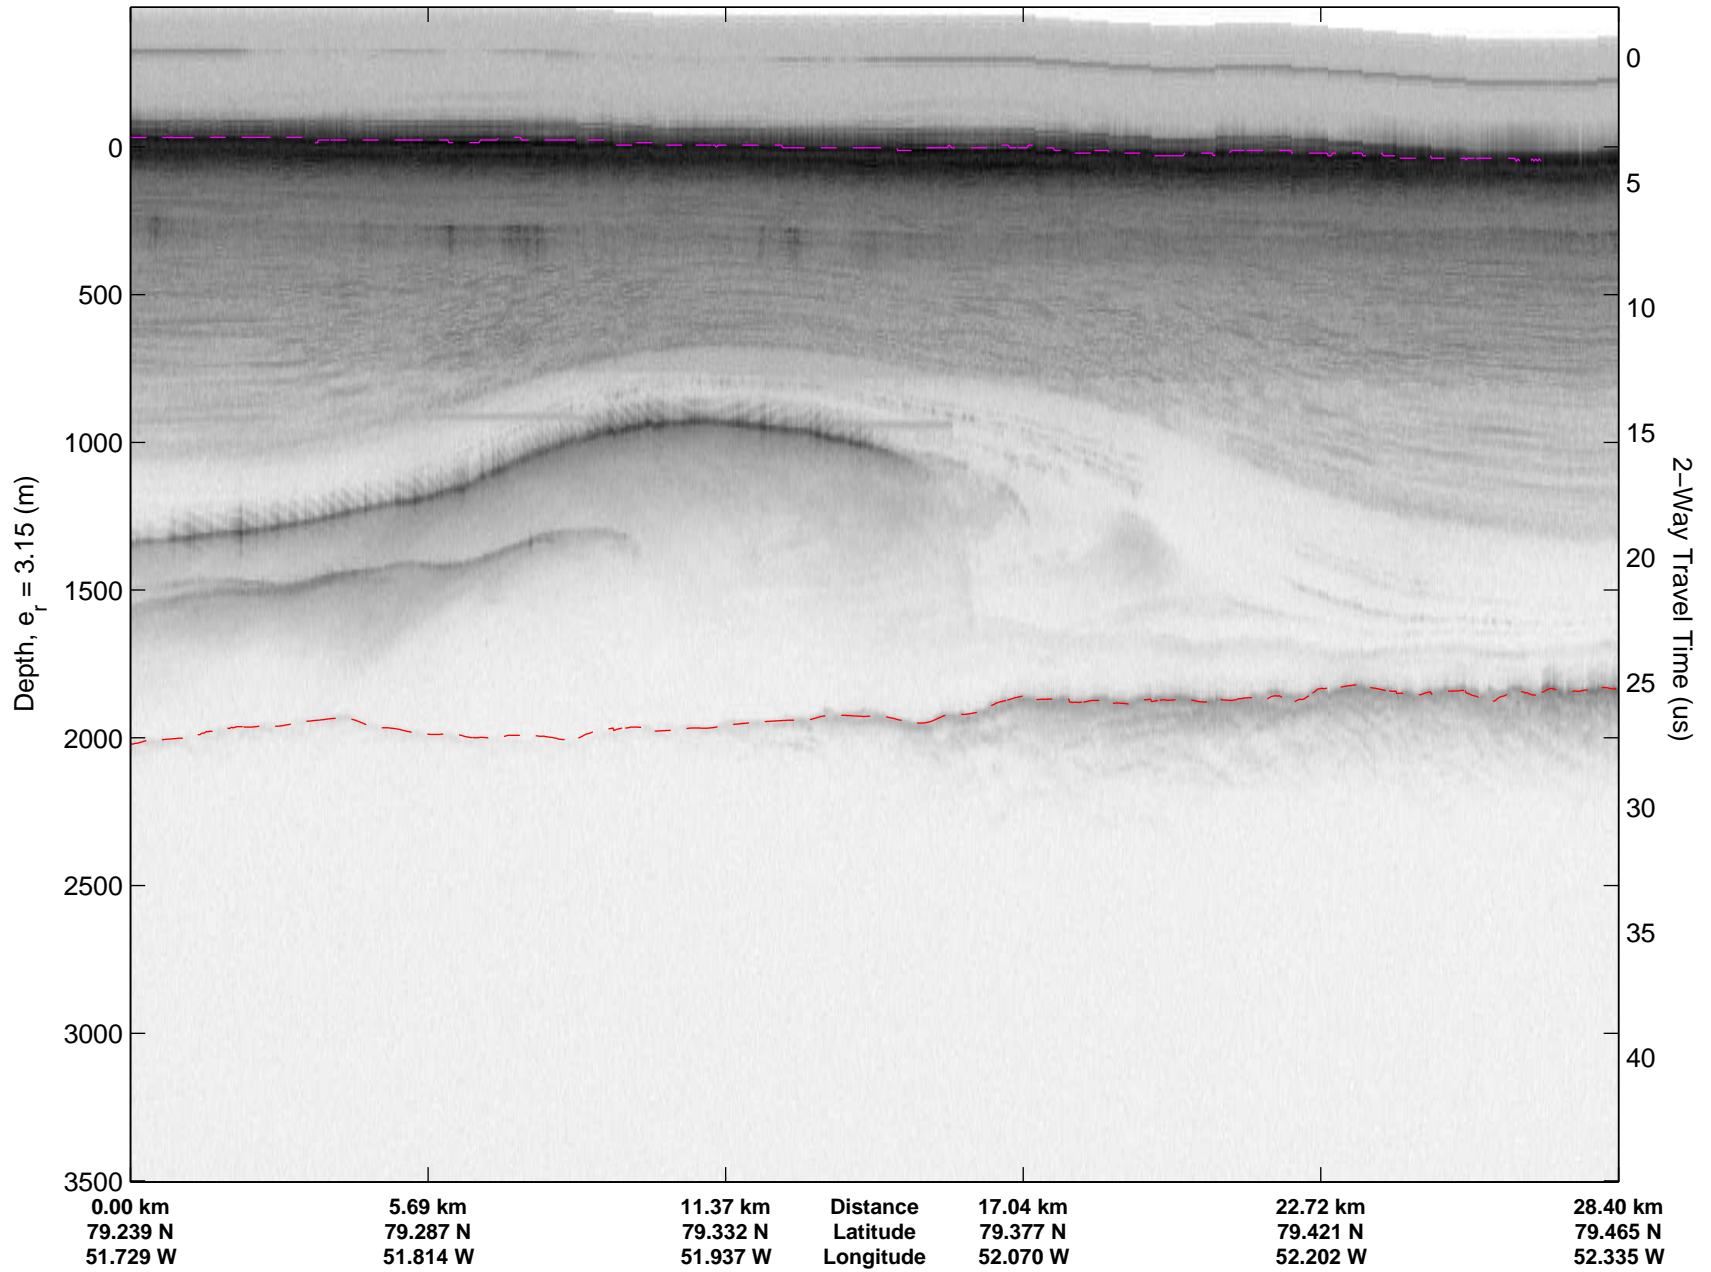

Data Frame ID: 20100324_01_010