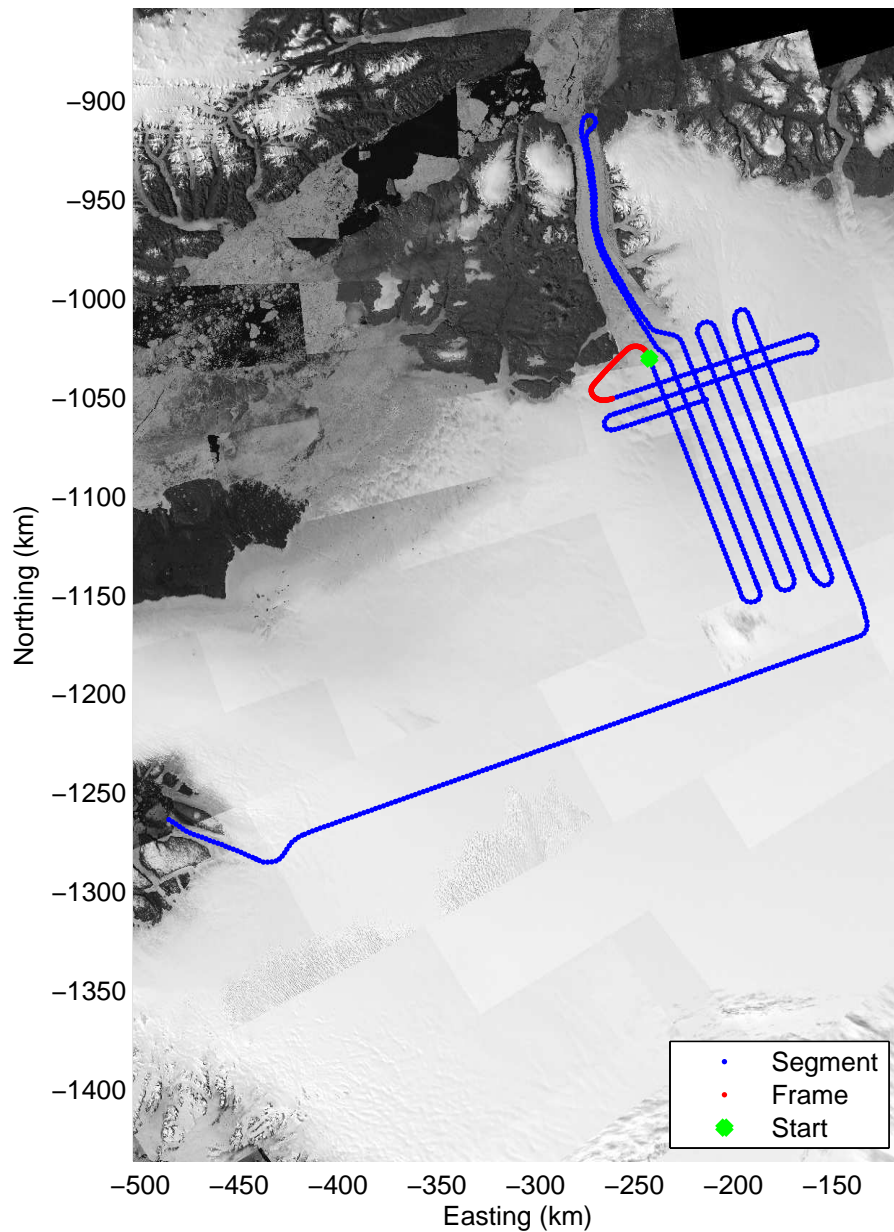

Polar Stereograph 70N/-45E

Data Frame ID: 20100324_01_034

Data Frame ID: 20100324_01_034

Polar Stereograph 70N/-45E

Data Frame ID: 20100324_01_035

Data Frame ID: 20100324_01_035

Polar Stereograph 70N/-45E

Data Frame ID: 20100324_01_036