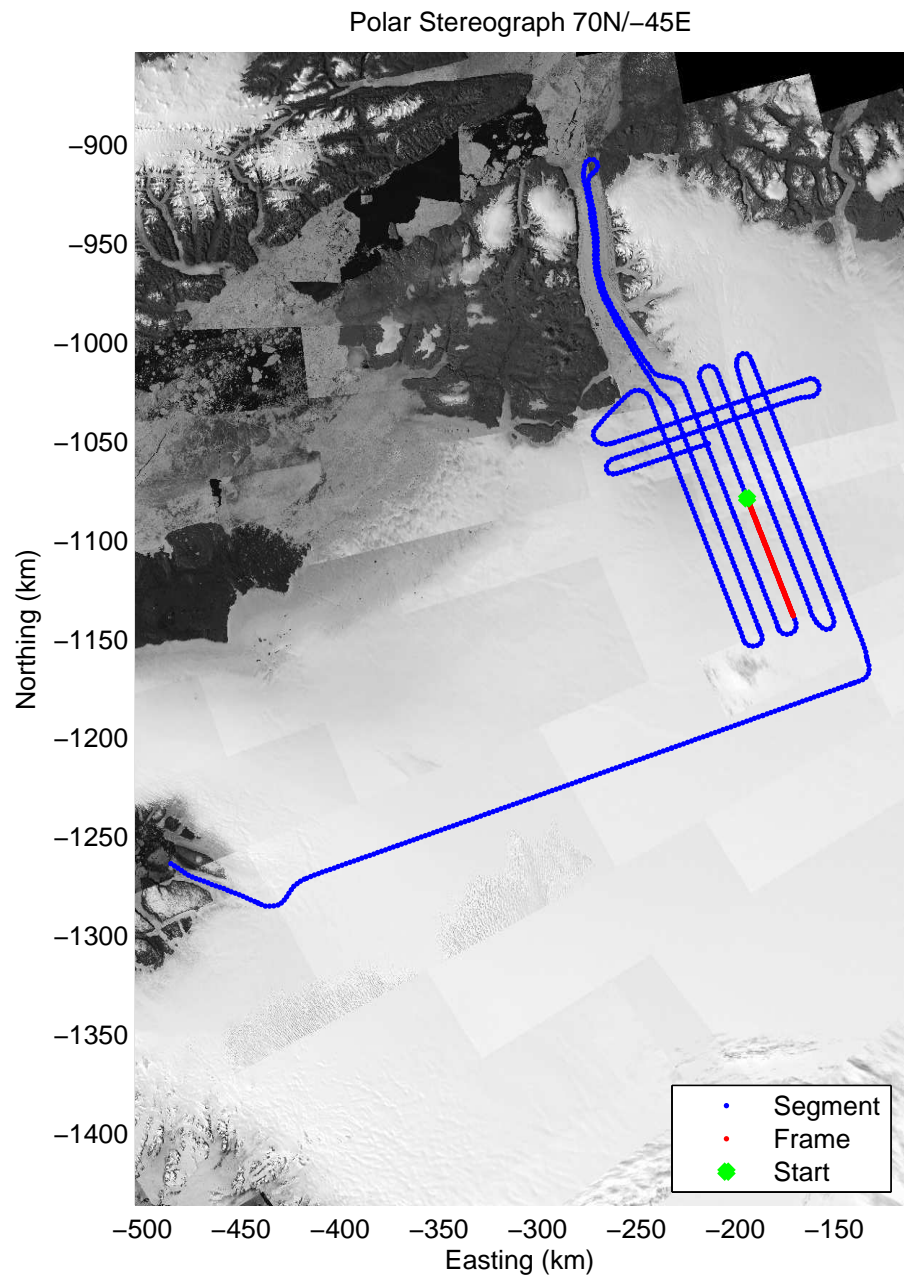

Data Frame ID: 20100324_01_019

Data Frame ID: 20100324_01_019

Data Frame ID: 20100324_01_020

Data Frame ID: 20100324_01_020

Data Frame ID: 20100324_01_021

Data Frame ID: 20100324_01_021

0.00 km	13.12 km	26.21 km	Distance	39.33 km	52.43 km	65.53 km
79.899 N	79.799 N	79.700 N	Latitude	79.599 N	79.499 N	79.398 N
55.389 W	55.041 W	54.701 W	Longitude	54.366 W	54.038 W	53.715 W