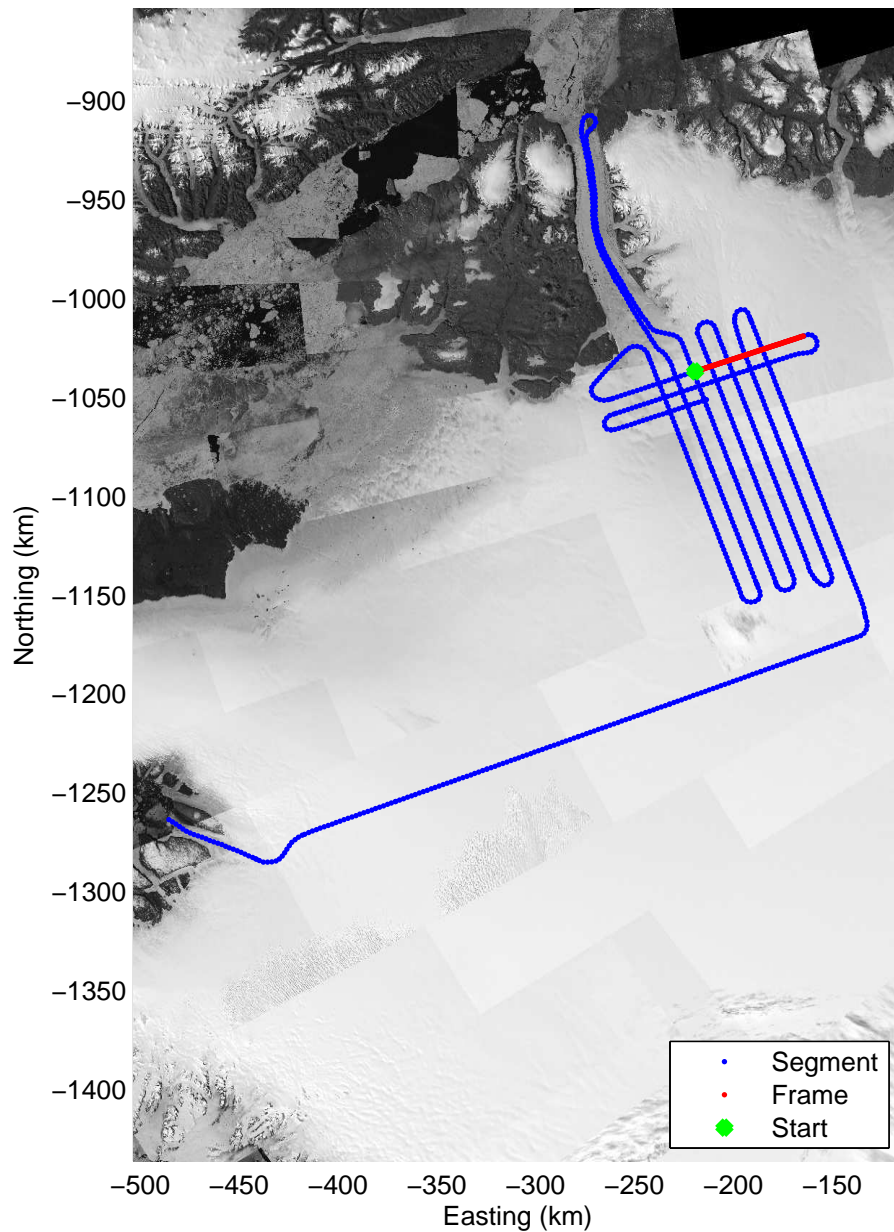

Polar Stereograph 70N/-45E

Data Frame ID: 20100324_01_037

0.00 km
80.230 N
57.143 W

11.85 km
80.283 N
56.601 W

23.70 km
80.335 N
56.056 W

Distance
Latitude
Longitude

35.55 km
80.386 N
55.504 W

47.39 km
80.436 N
54.945 W