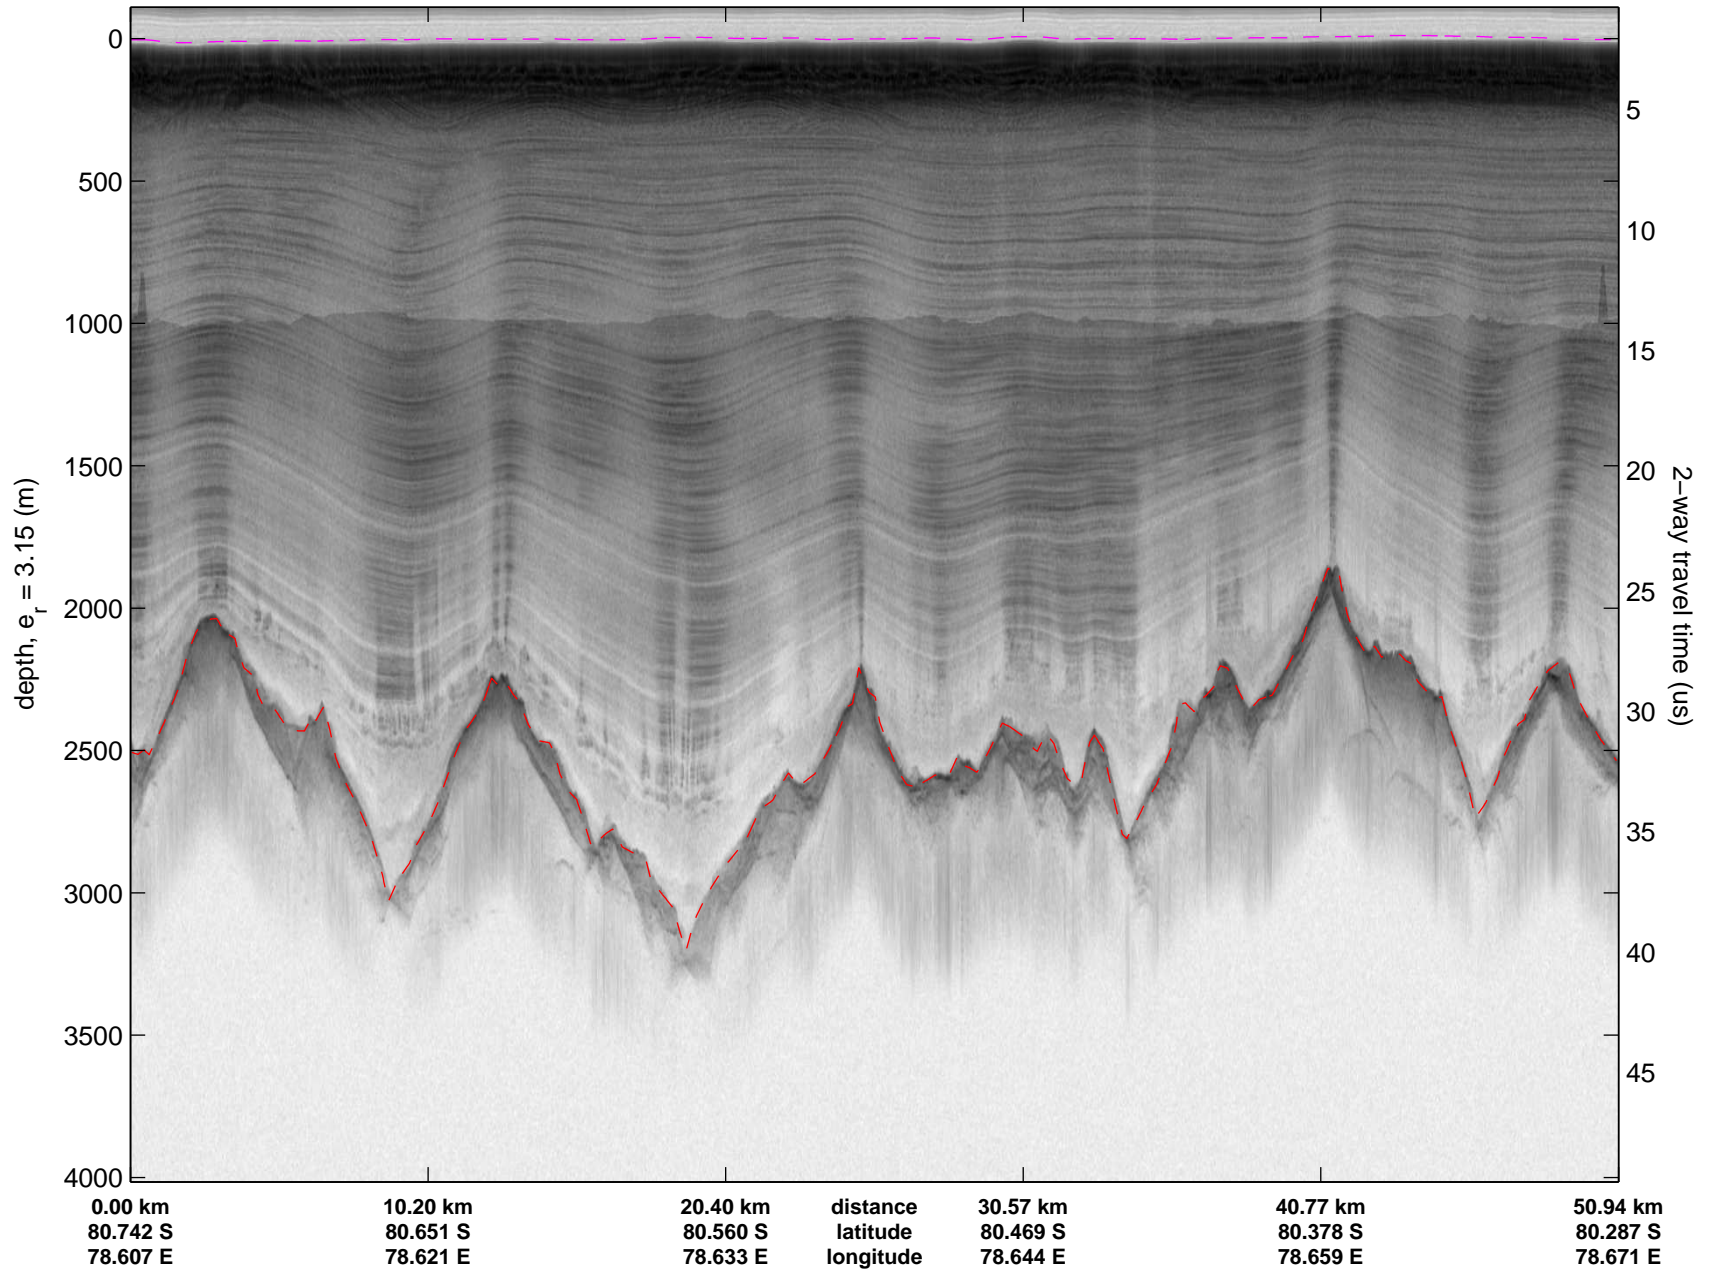

Data Frame ID: 20090113\_01\_007

Data Frame ID: 20090113\_01\_008

Data Frame ID: 20090113\_01\_008

Data Frame ID: 20090113\_01\_009

Data Frame ID: 20090113\_01\_009

Data Frame ID: 20090113\_01\_010

Data Frame ID: 20090113\_01\_010

Data Frame ID: 20090113\_01\_011

0.00 km	10.20 km	20.40 km	distance	30.57 km	40.77 km	50.94 km
80.295 S	80.204 S	80.112 S	latitude	80.021 S	79.930 S	79.839 S
78.671 E	78.682 E	78.695 E	longitude	78.706 E	78.717 E	78.729 E

Data Frame ID: 20090113\_01\_015

Data Frame ID: 20090113\_01\_015

0.00 km	10.20 km	20.40 km	distance	30.57 km	40.77 km	50.94 km
79.837 S	79.928 S	80.020 S	latitude	80.110 S	80.202 S	80.293 S
77.459 E	77.438 E	77.413 E	longitude	77.388 E	77.361 E	77.342 E

Data Frame ID: 20090113\_01\_019

Data Frame ID: 20090113\_01\_020

Data Frame ID: 20090113\_01\_020

Data Frame ID: 20090113\_01\_021

0.00 km	10.20 km	20.40 km	distance	30.57 km	40.77 km	50.94 km
82.518 S	82.609 S	82.700 S	latitude	82.791 S	82.882 S	82.973 S
76.560 E	76.517 E	76.475 E	longitude	76.430 E	76.383 E	76.335 E