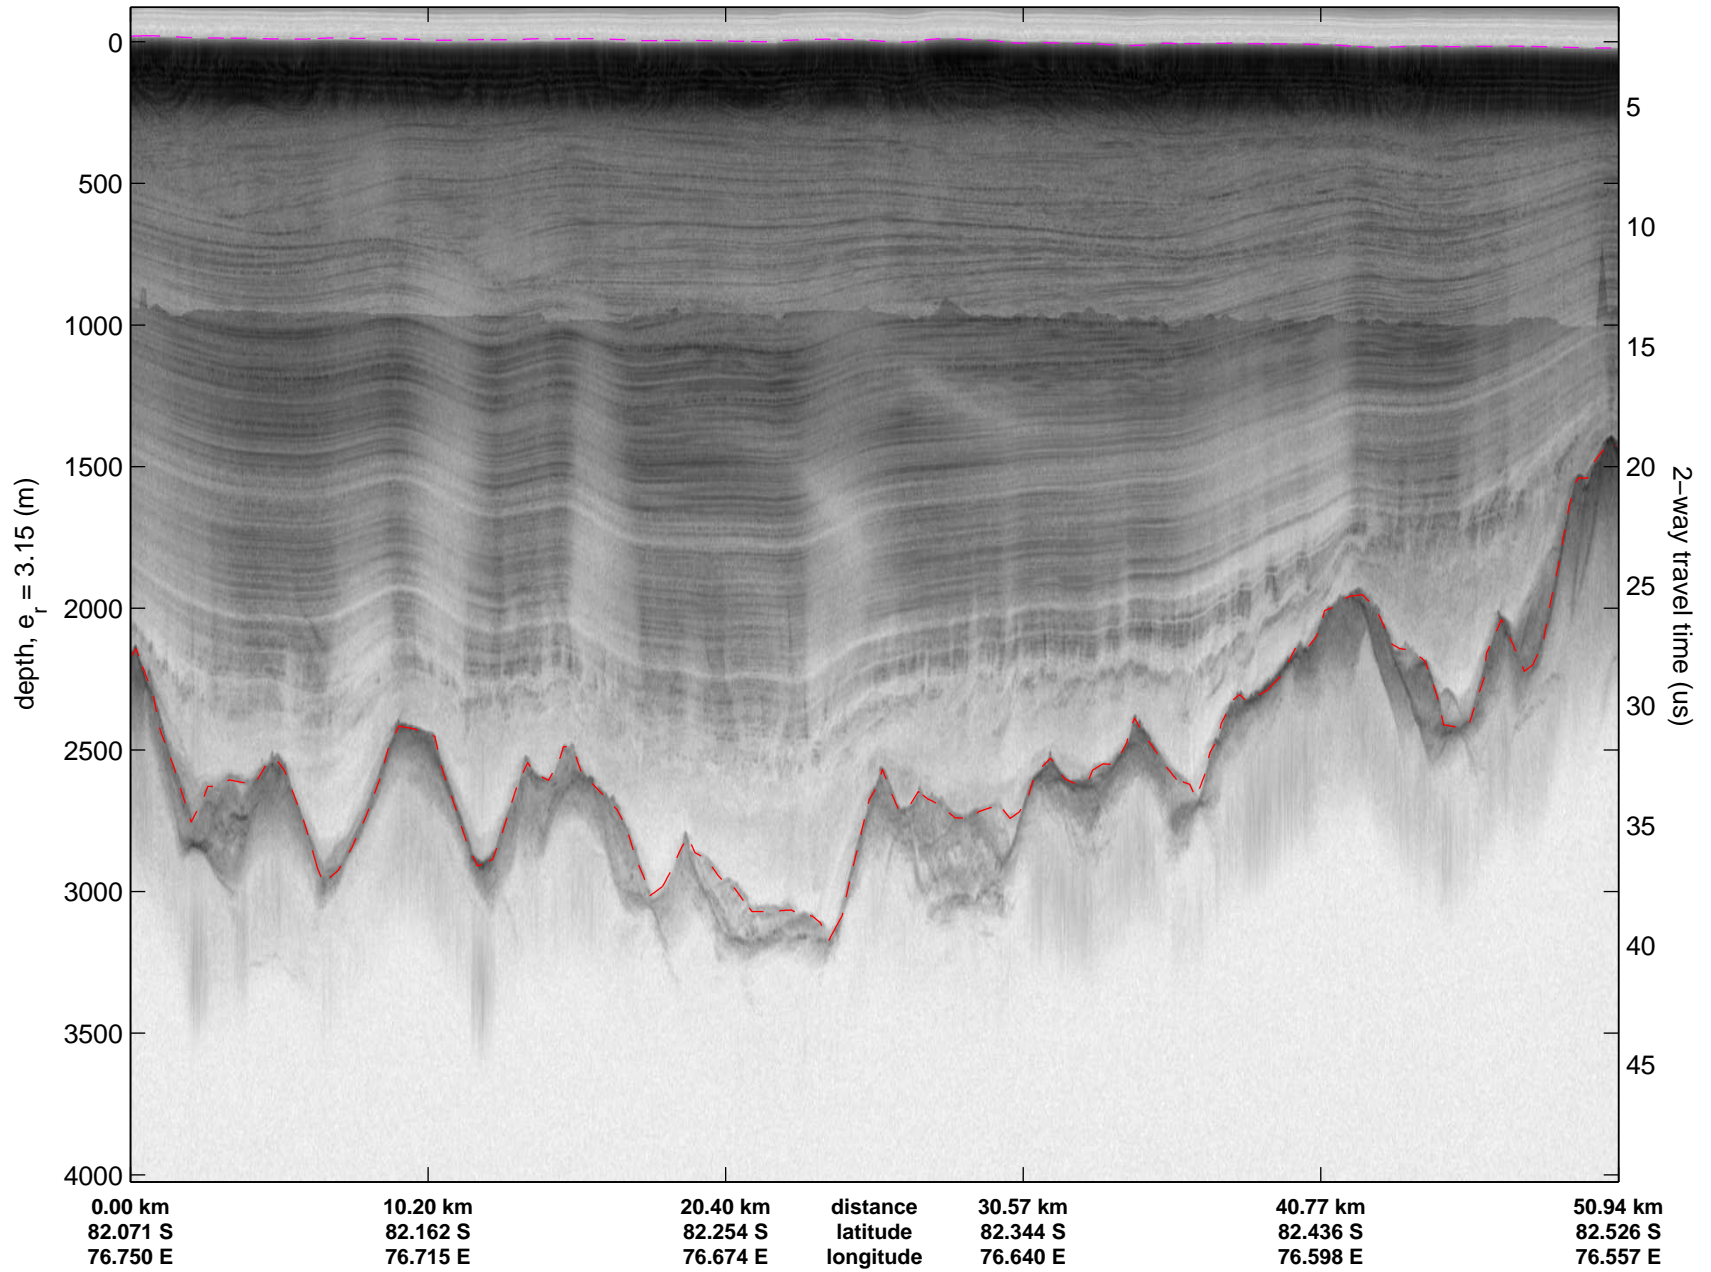

Data Frame ID: 20090113\_01\_016

Data Frame ID: 20090113\_01\_016

Data Frame ID: 20090113\_01\_017

Data Frame ID: 20090113\_01\_017

Data Frame ID: 20090113\_01\_018

Data Frame ID: 20090113\_01\_018

Data Frame ID: 20090113\_01\_019

Data Frame ID: 20090113\_01\_019

Data Frame ID: 20090113\_01\_020

Data Frame ID: 20090113\_01\_020

Data Frame ID: 20090113\_01\_021

0.00 km	10.20 km	20.40 km	distance	30.57 km	40.77 km	50.94 km
82.518 S	82.609 S	82.700 S	latitude	82.791 S	82.882 S	82.973 S
76.560 E	76.517 E	76.475 E	longitude	76.430 E	76.383 E	76.335 E

Data Frame ID: 20090113\_01\_021

Data Frame ID: 20090113\_01\_022

0.00 km	10.20 km	20.40 km	distance	30.57 km	40.77 km	50.94 km
82.964 S	83.056 S	83.147 S	latitude	83.237 S	83.329 S	83.419 S
76.339 E	76.295 E	76.248 E	longitude	76.196 E	76.148 E	76.096 E