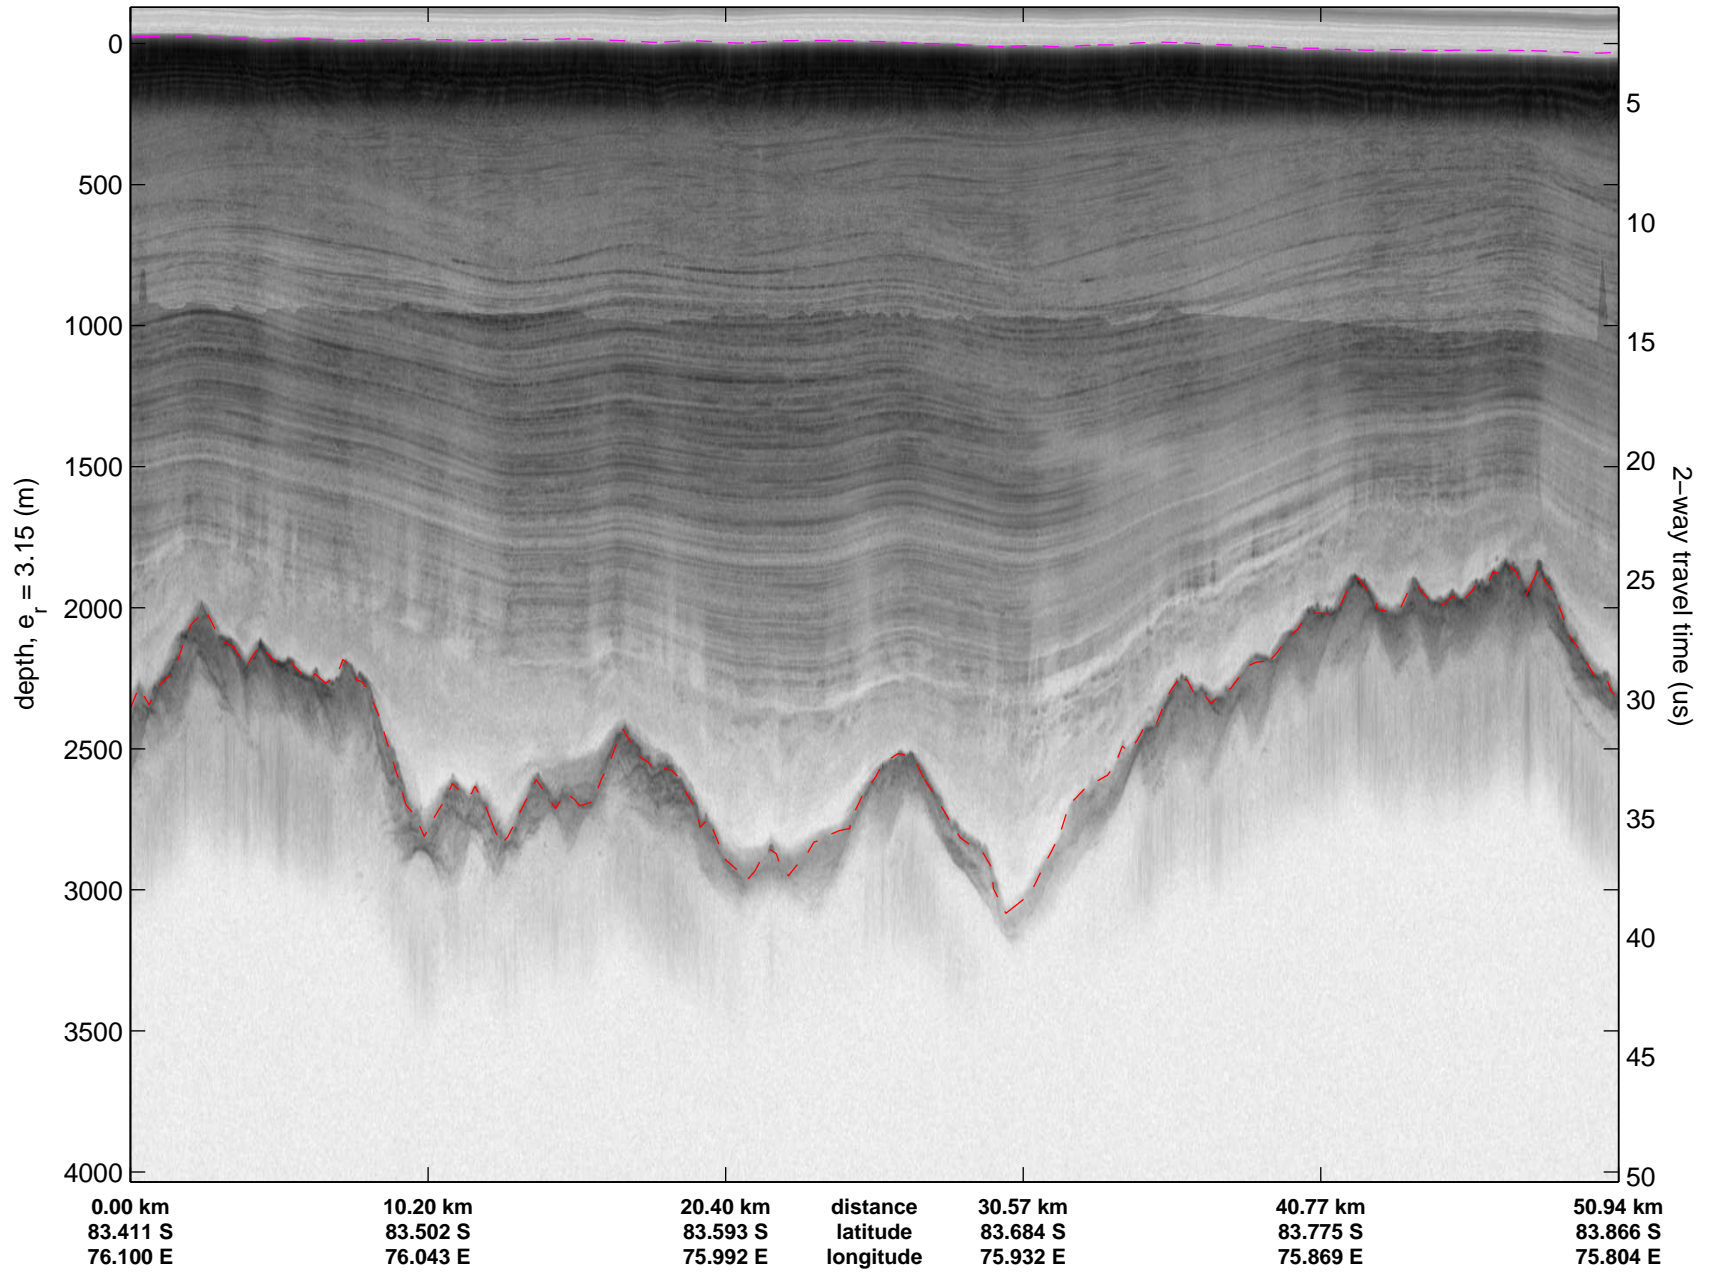

Data Frame ID: 20090113\_01\_021

Data Frame ID: 20090113\_01\_022

0.00 km	10.20 km	20.40 km	distance	30.57 km	40.77 km	50.94 km
82.964 S	83.056 S	83.147 S	latitude	83.237 S	83.329 S	83.419 S
76.339 E	76.295 E	76.248 E	longitude	76.196 E	76.148 E	76.096 E

Data Frame ID: 20090113\_01\_022

0.00 km	10.20 km	20.40 km	distance	30.57 km	40.77 km	50.94 km
82.964 S	83.056 S	83.147 S	latitude	83.237 S	83.329 S	83.419 S
76.339 E	76.295 E	76.248 E	longitude	76.196 E	76.148 E	76.096 E

Data Frame ID: 20090113\_01\_023

Data Frame ID: 20090113\_01\_023

Data Frame ID: 20090113\_01\_024

Data Frame ID: 20090113\_01\_024

Data Frame ID: 20090113\_01\_025

Data Frame ID: 20090113\_01\_025