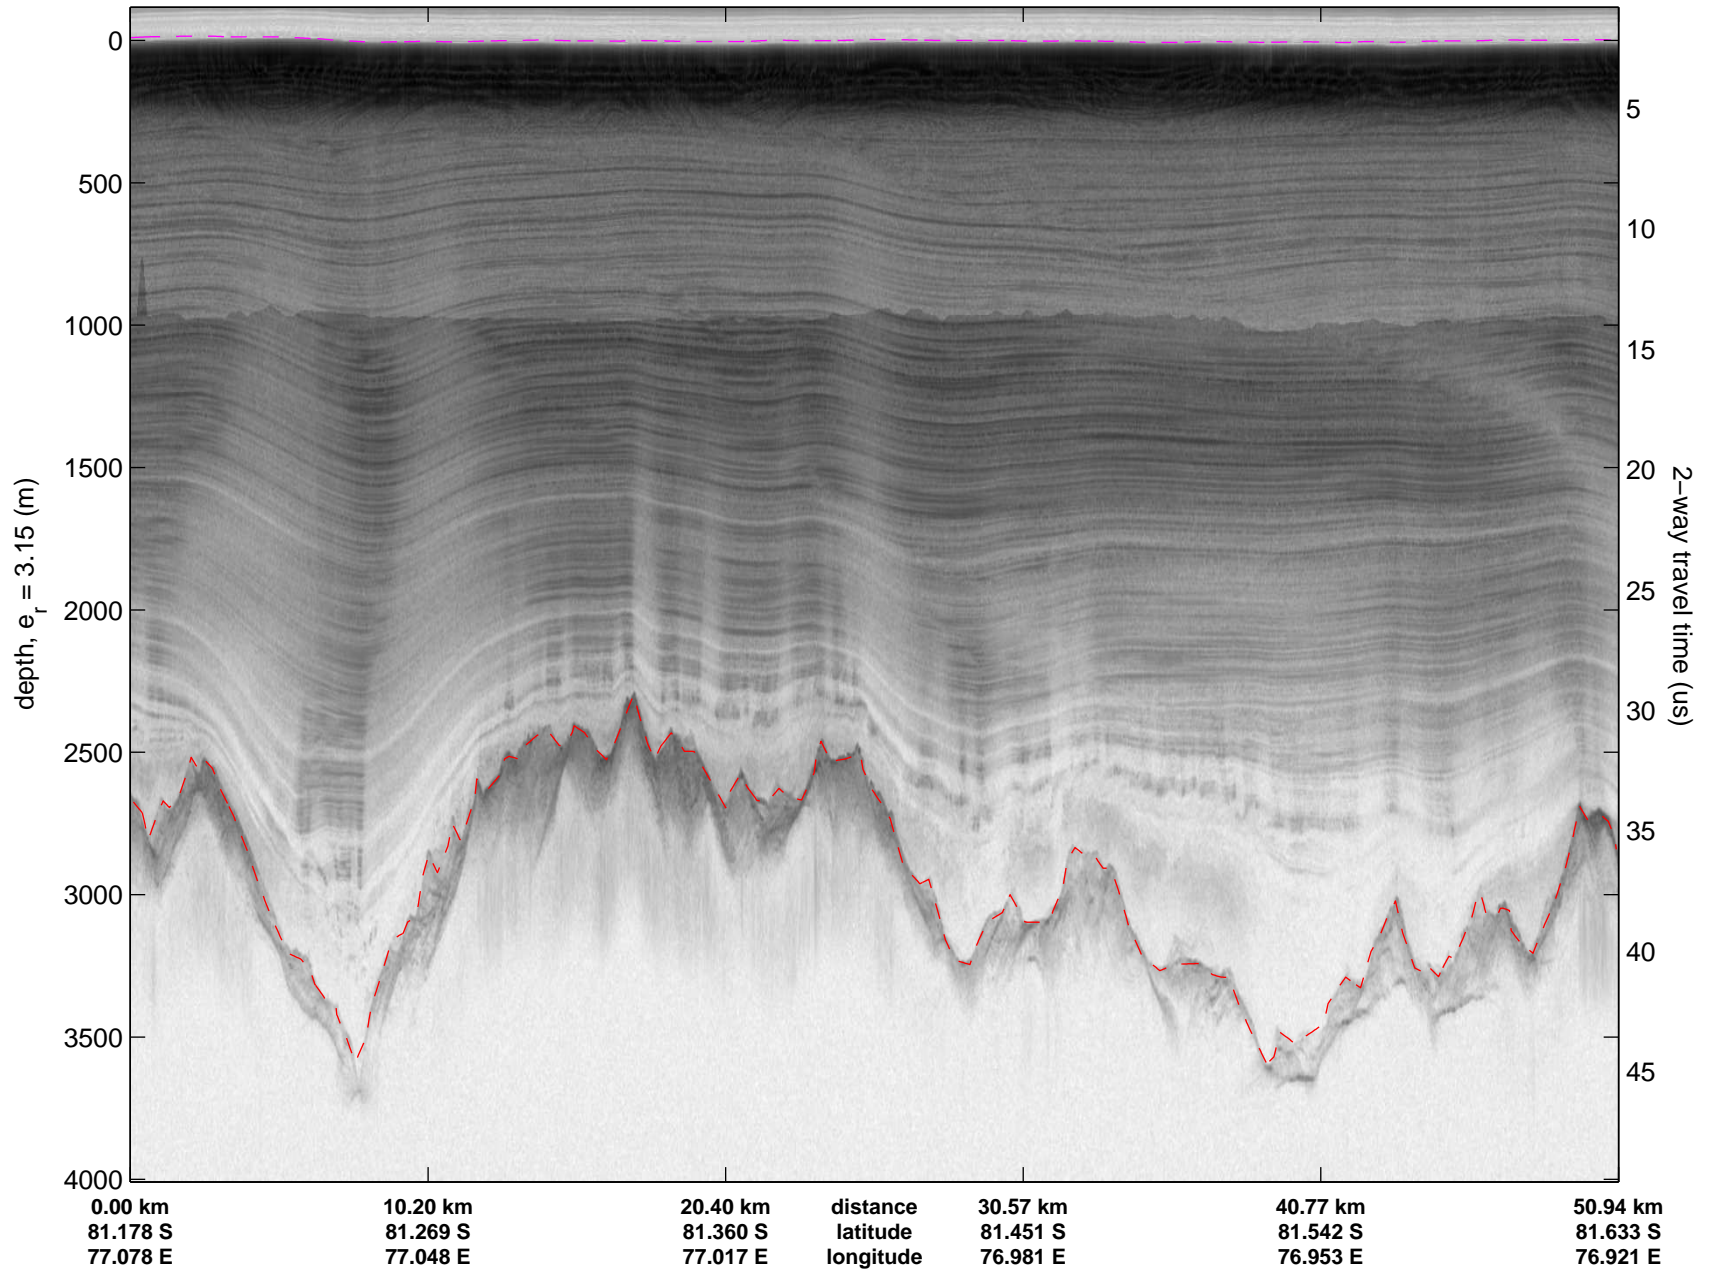

Data Frame ID: 20090113\_01\_016

Data Frame ID: 20090113\_01\_016

Data Frame ID: 20090113\_01\_017

Data Frame ID: 20090113\_01\_017

Data Frame ID: 20090113\_01\_018

Data Frame ID: 20090113\_01\_018

Data Frame ID: 20090113\_01\_019

Data Frame ID: 20090113\_01\_019

Data Frame ID: 20090113\_01\_020

Data Frame ID: 20090113\_01\_020

Data Frame ID: 20090113\_01\_021

0.00 km	10.20 km	20.40 km	distance	30.57 km	40.77 km	50.94 km
82.518 S	82.609 S	82.700 S	latitude	82.791 S	82.882 S	82.973 S
76.560 E	76.517 E	76.475 E	longitude	76.430 E	76.383 E	76.335 E