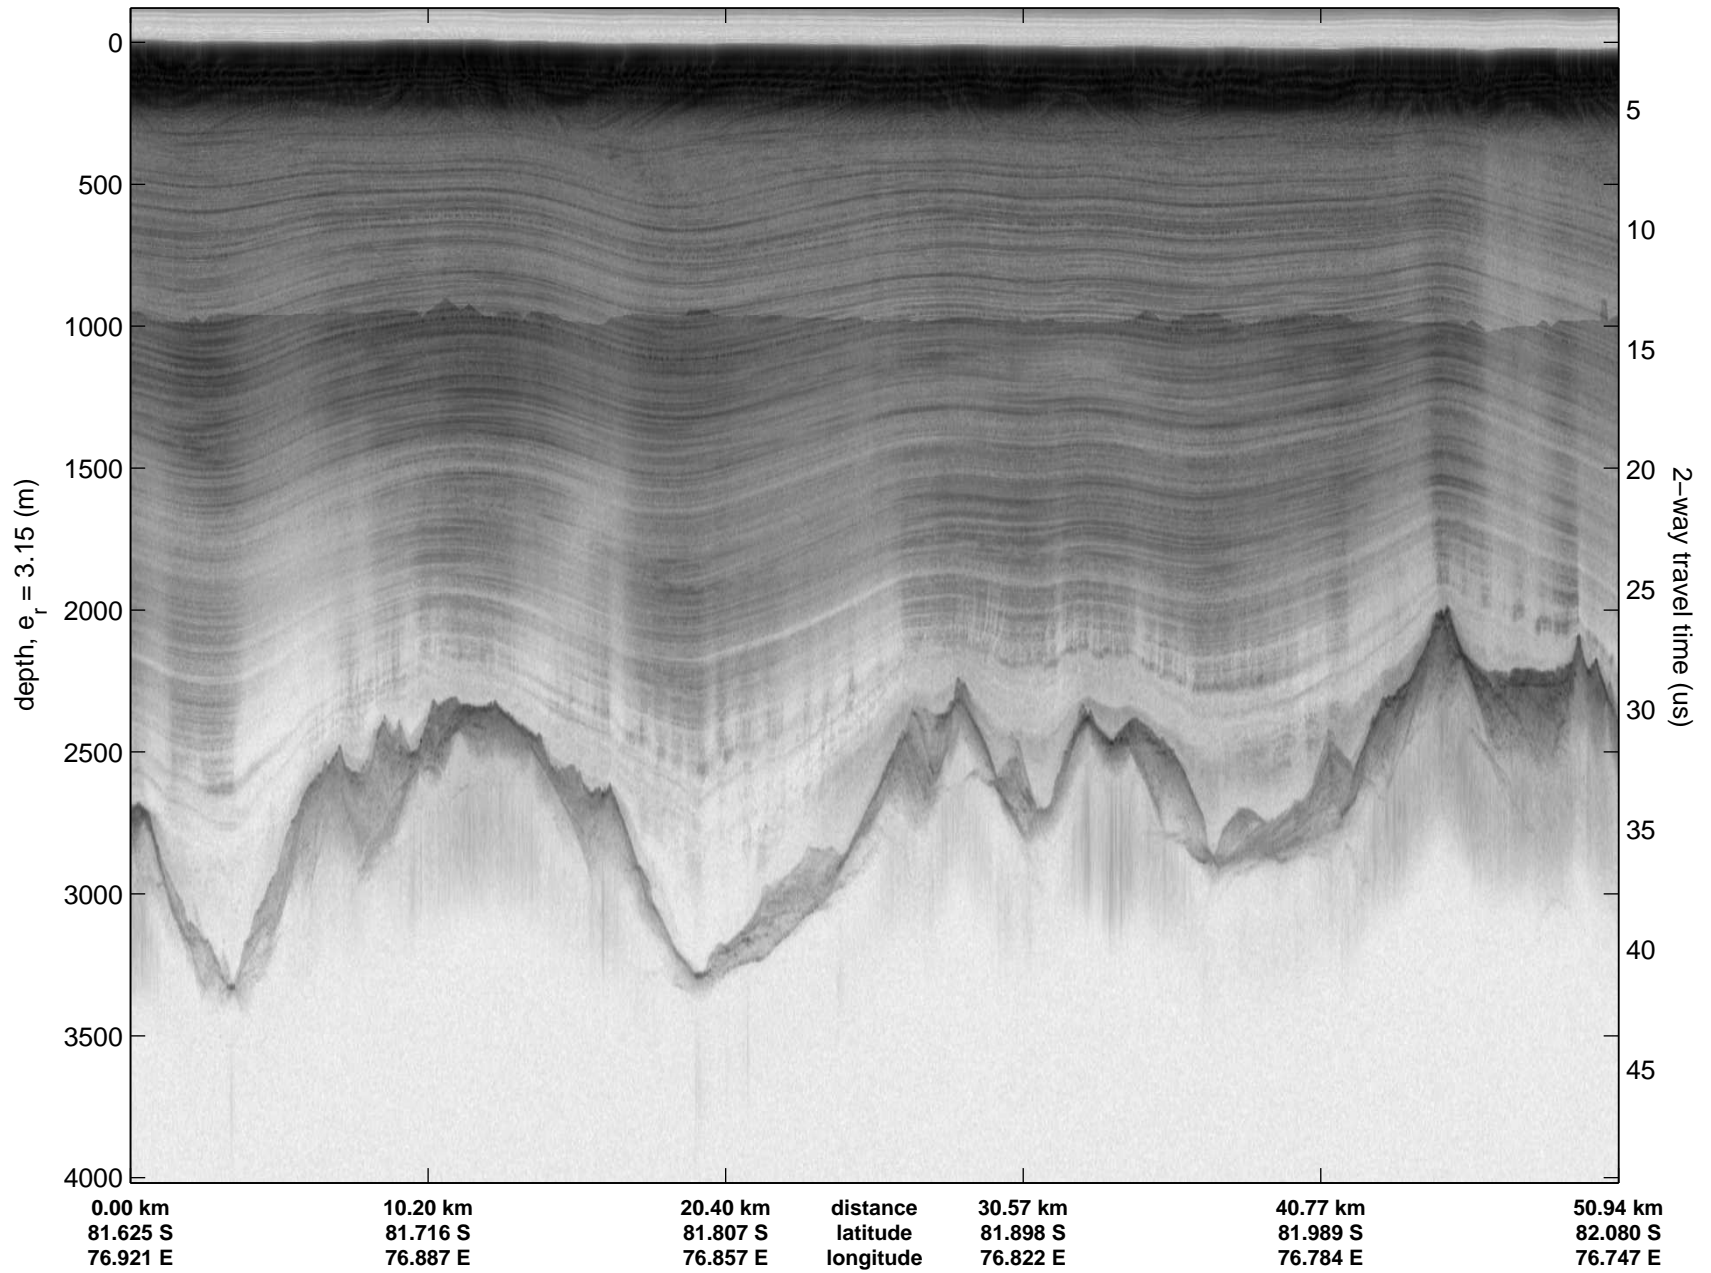

Data Frame ID: 20090113\_01\_016

Data Frame ID: 20090113\_01\_016

Data Frame ID: 20090113\_01\_017

Data Frame ID: 20090113\_01\_017

Data Frame ID: 20090113\_01\_018

Data Frame ID: 20090113\_01\_018

Data Frame ID: 20090113\_01\_019

Data Frame ID: 20090113\_01\_019

Data Frame ID: 20090113\_01\_020

Data Frame ID: 20090113\_01\_020

Data Frame ID: 20090113\_01\_021

0.00 km	10.20 km	20.40 km	distance	30.57 km	40.77 km	50.94 km
82.518 S	82.609 S	82.700 S	latitude	82.791 S	82.882 S	82.973 S
76.560 E	76.517 E	76.475 E	longitude	76.430 E	76.383 E	76.335 E