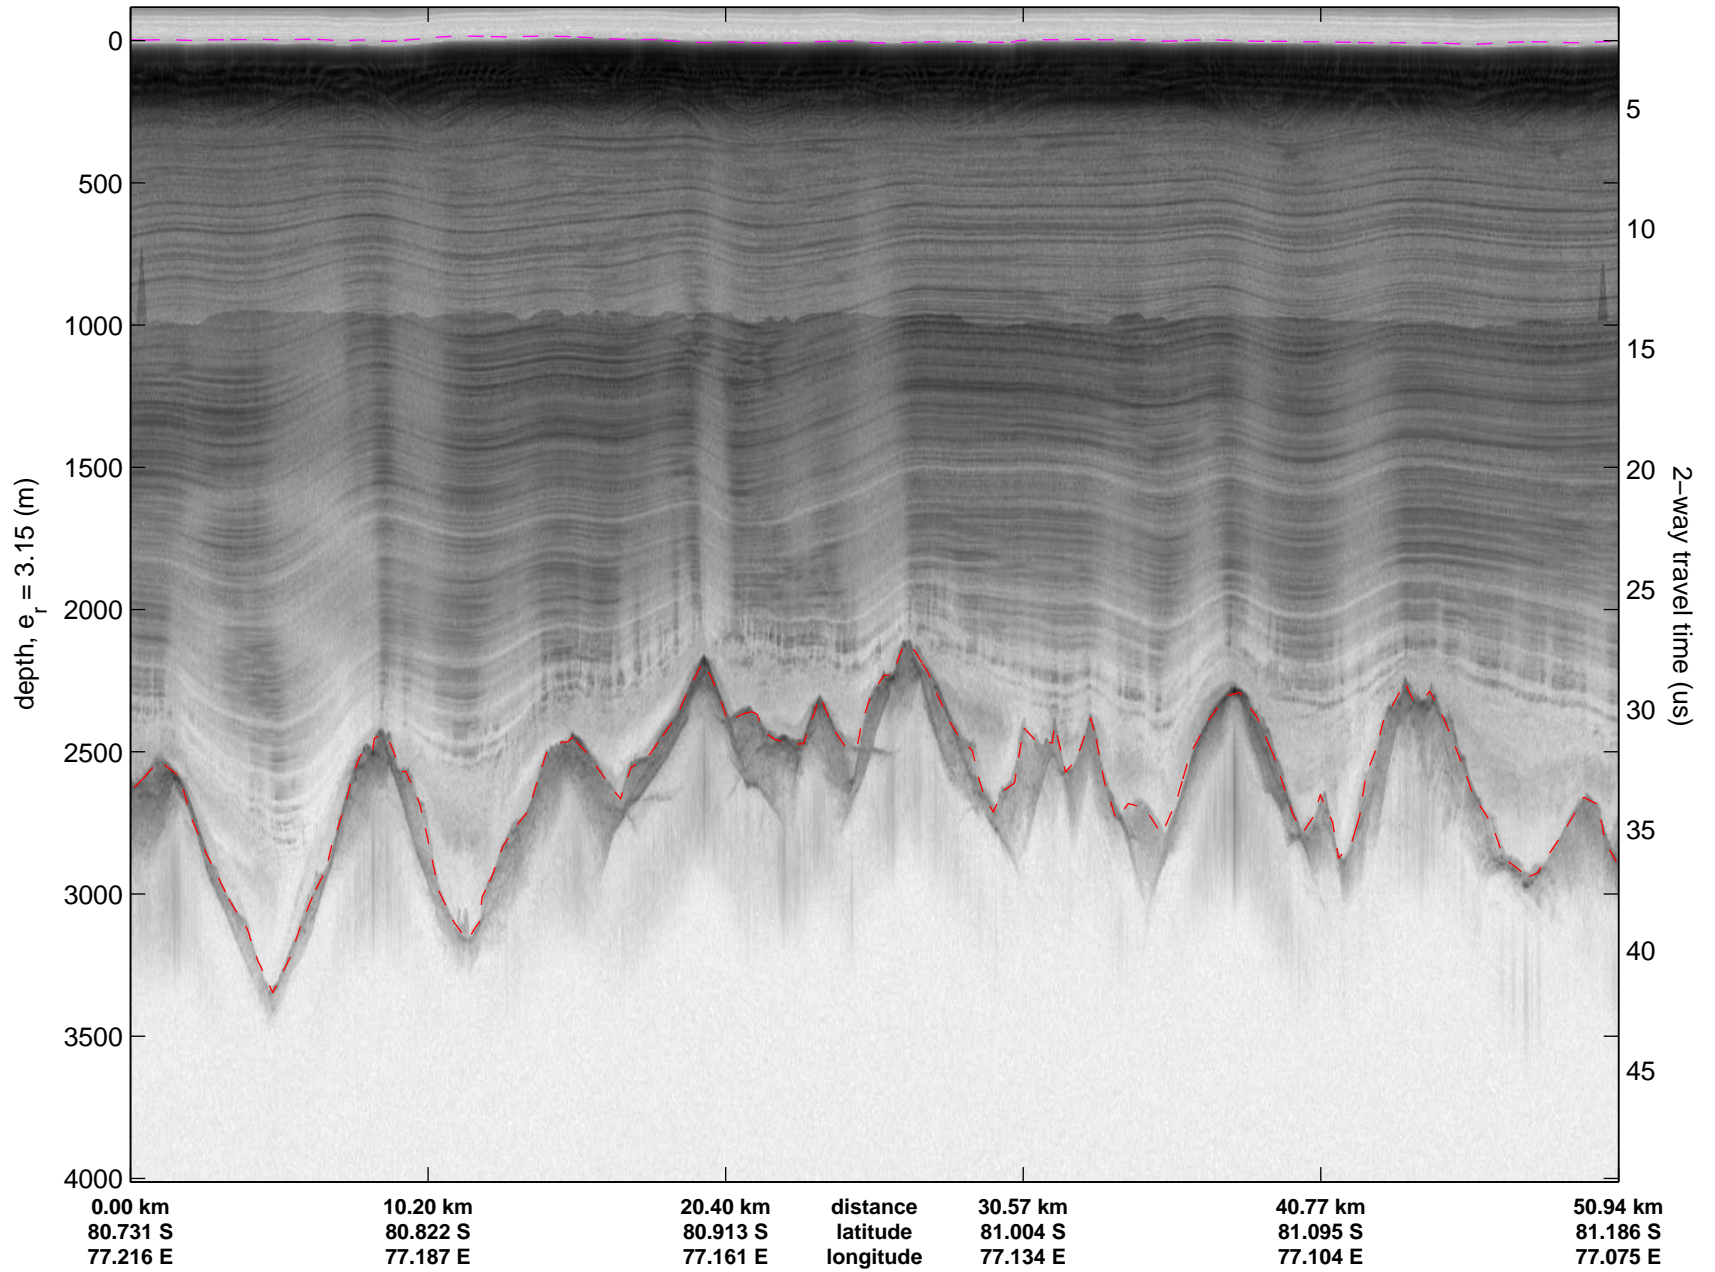

Data Frame ID: 20090113\_01\_016

Data Frame ID: 20090113\_01\_016

Data Frame ID: 20090113\_01\_017

Data Frame ID: 20090113\_01\_017

Data Frame ID: 20090113\_01\_018

Data Frame ID: 20090113\_01\_018

Data Frame ID: 20090113\_01\_019

Data Frame ID: 20090113\_01\_019

Data Frame ID: 20090113\_01\_020

Data Frame ID: 20090113\_01\_020

Data Frame ID: 20090113\_01\_021

0.00 km	10.20 km	20.40 km	distance	30.57 km	40.77 km	50.94 km
82.518 S	82.609 S	82.700 S	latitude	82.791 S	82.882 S	82.973 S
76.560 E	76.517 E	76.475 E	longitude	76.430 E	76.383 E	76.335 E