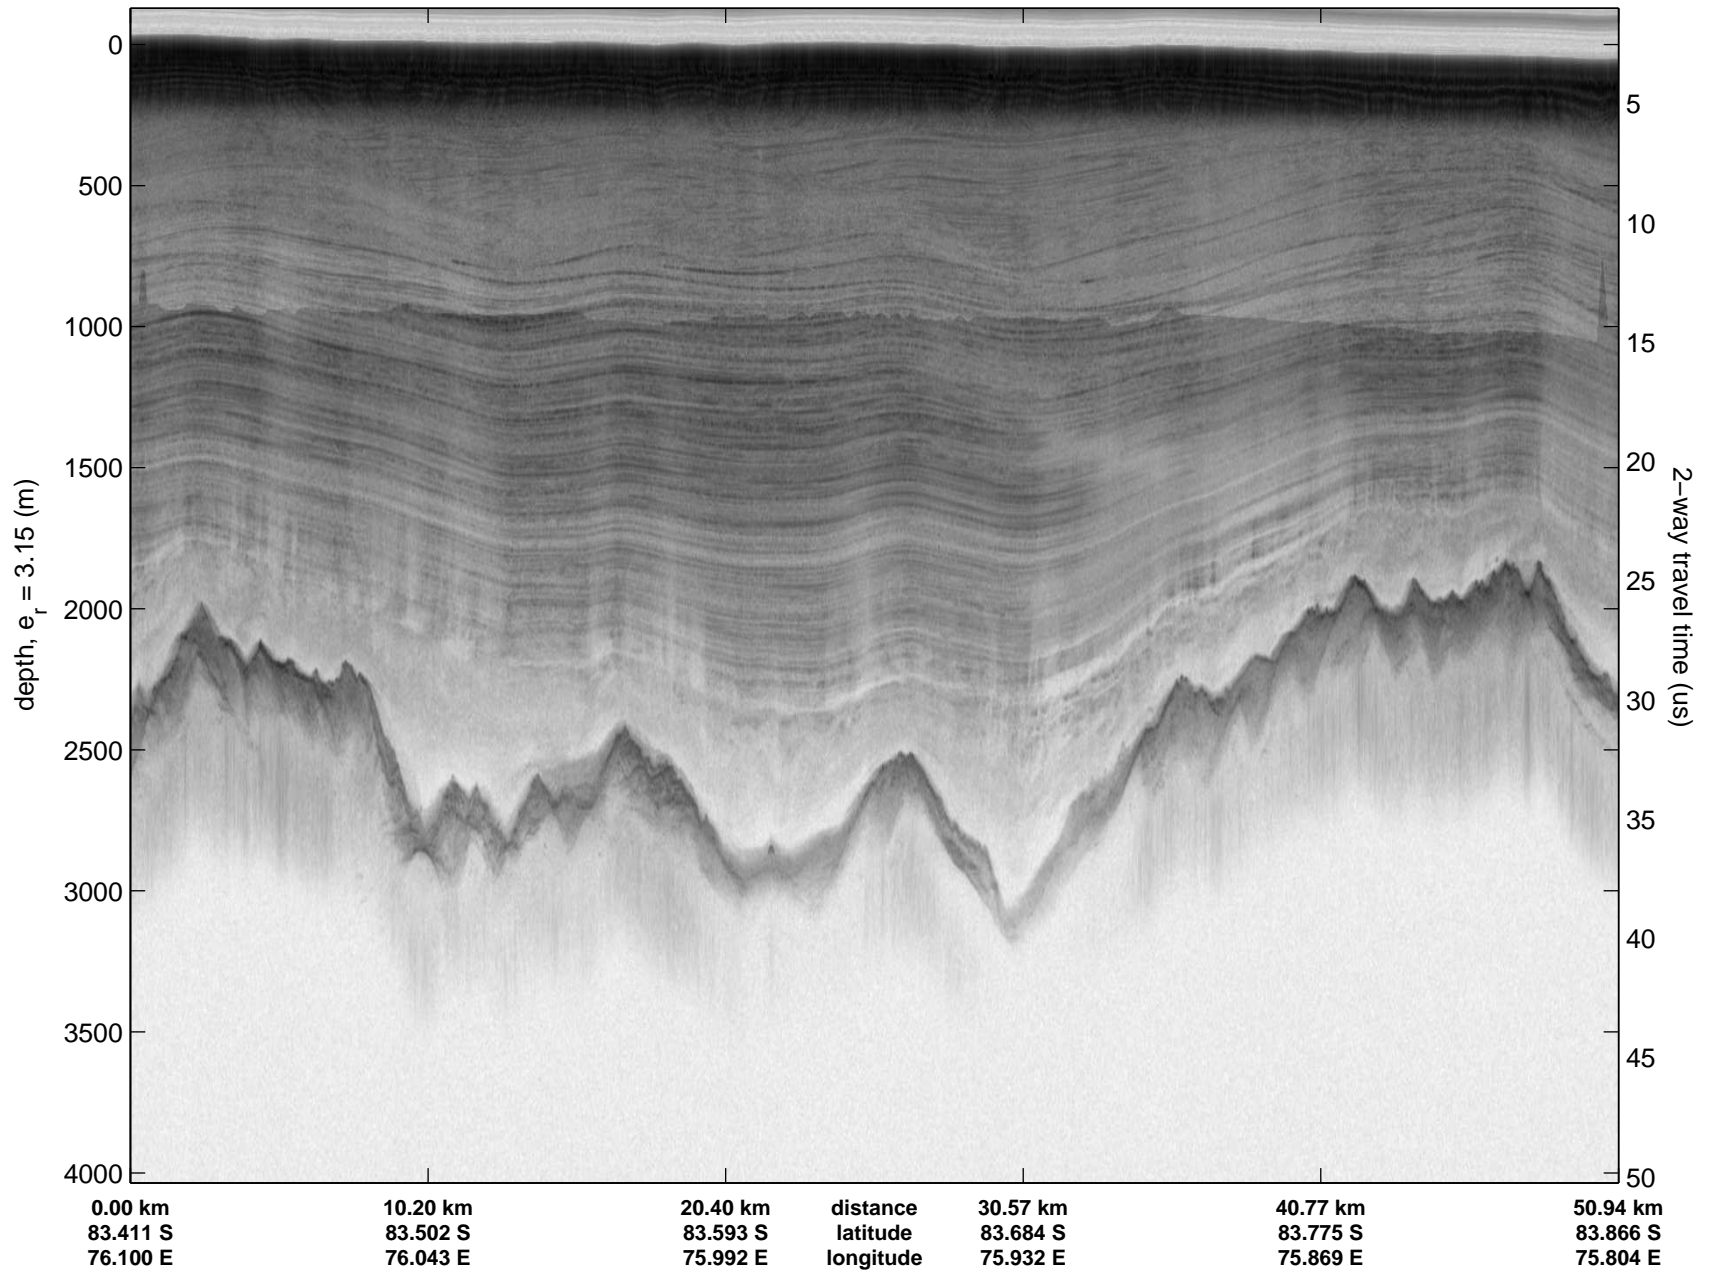

Data Frame ID: 20090113\_01\_021

Data Frame ID: 20090113\_01\_022

0.00 km	10.20 km	20.40 km	distance	30.57 km	40.77 km	50.94 km
82.964 S	83.056 S	83.147 S	latitude	83.237 S	83.329 S	83.419 S
76.339 E	76.295 E	76.248 E	longitude	76.196 E	76.148 E	76.096 E

Data Frame ID: 20090113\_01\_022

0.00 km	10.20 km	20.40 km	distance	30.57 km	40.77 km	50.94 km
82.964 S	83.056 S	83.147 S	latitude	83.237 S	83.329 S	83.419 S
76.339 E	76.295 E	76.248 E	longitude	76.196 E	76.148 E	76.096 E

Data Frame ID: 20090113\_01\_023

Data Frame ID: 20090113\_01\_023

Data Frame ID: 20090113\_01\_024

Data Frame ID: 20090113\_01\_024

Data Frame ID: 20090113\_01\_025

Data Frame ID: 20090113\_01\_025