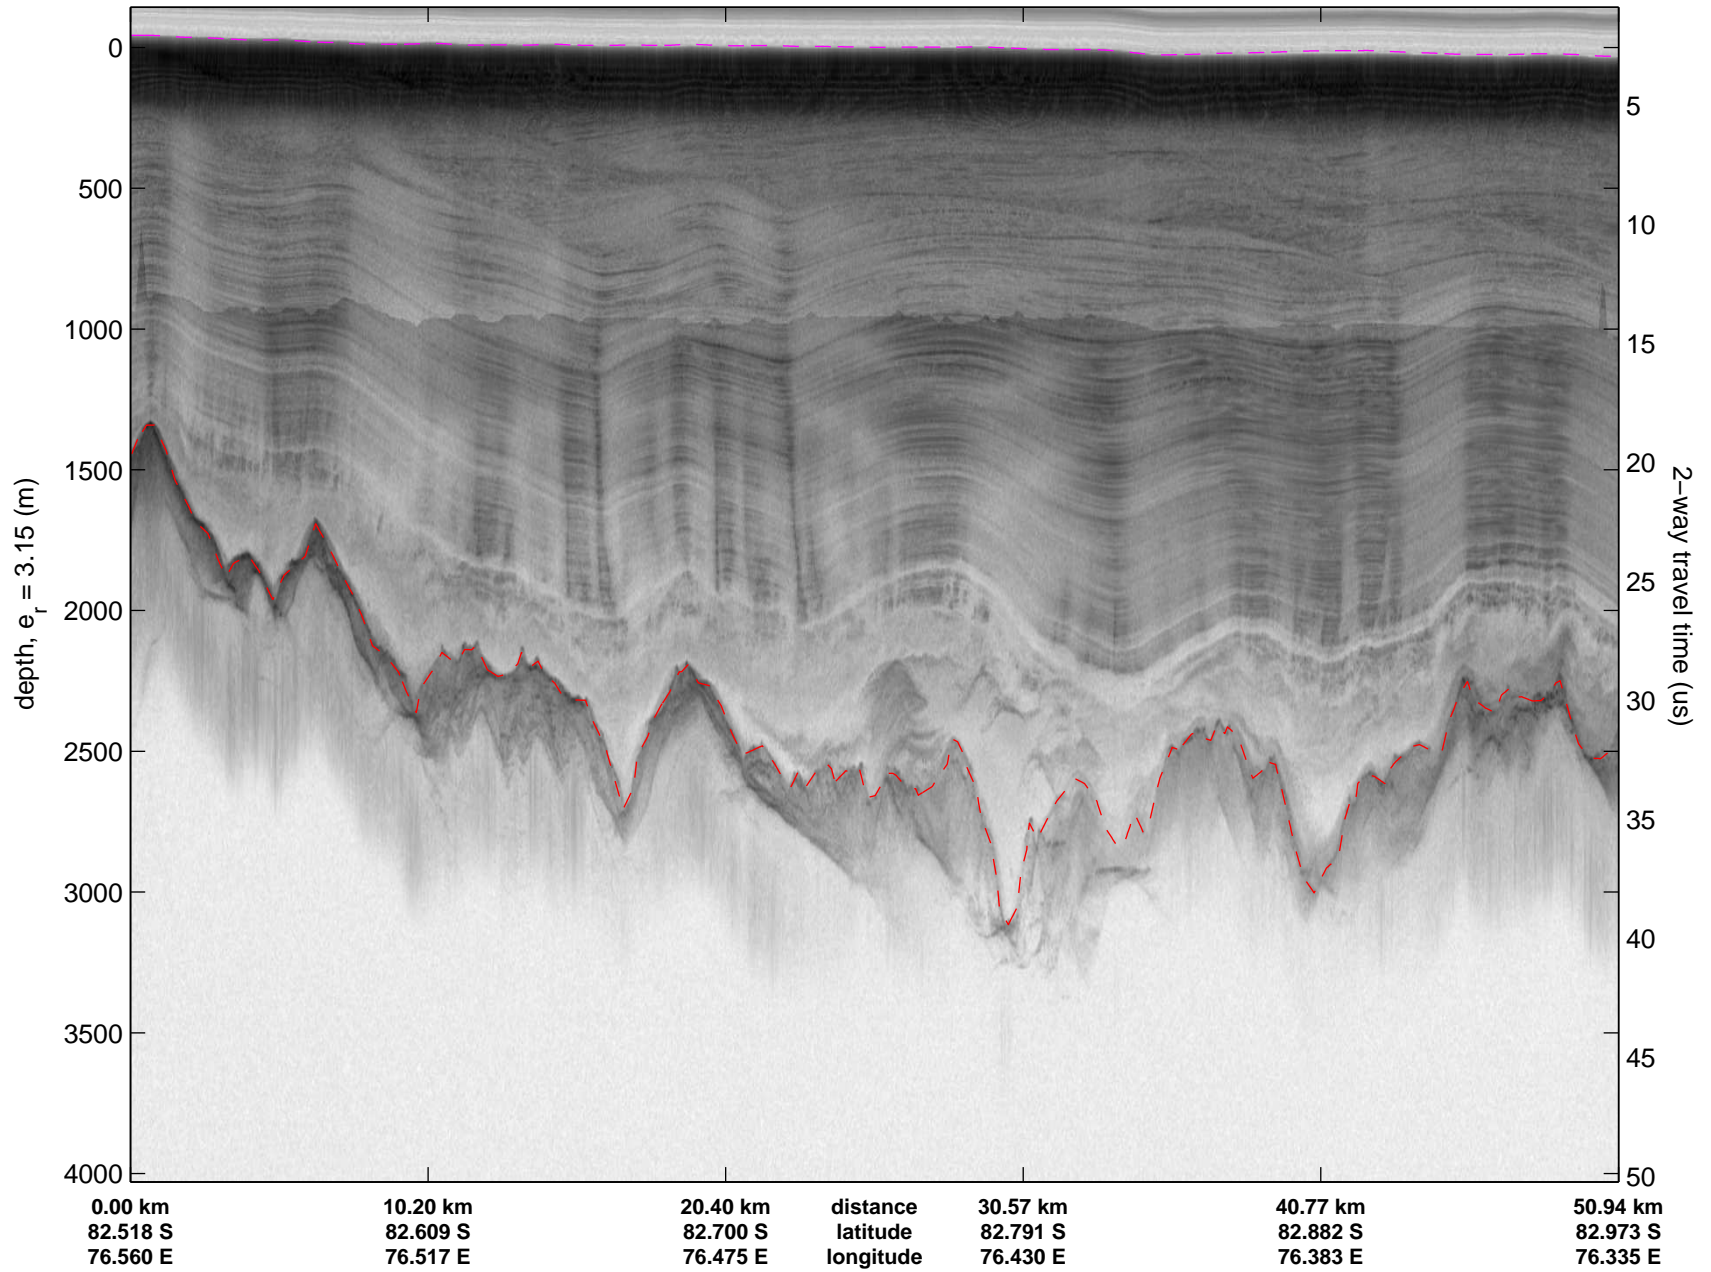

Data Frame ID: 20090113\_01\_016

Data Frame ID: 20090113\_01\_016

Data Frame ID: 20090113\_01\_017

Data Frame ID: 20090113\_01\_017

Data Frame ID: 20090113\_01\_018

Data Frame ID: 20090113\_01\_018

Data Frame ID: 20090113\_01\_019

Data Frame ID: 20090113\_01\_019

Data Frame ID: 20090113\_01\_020

Data Frame ID: 20090113\_01\_020

Data Frame ID: 20090113\_01\_021

0.00 km	10.20 km	20.40 km	distance	30.57 km	40.77 km	50.94 km
82.518 S	82.609 S	82.700 S	latitude	82.791 S	82.882 S	82.973 S
76.560 E	76.517 E	76.475 E	longitude	76.430 E	76.383 E	76.335 E

Data Frame ID: 20090113\_01\_021

Data Frame ID: 20090113\_01\_022

0.00 km	10.20 km	20.40 km	distance	30.57 km	40.77 km	50.94 km
82.964 S	83.056 S	83.147 S	latitude	83.237 S	83.329 S	83.419 S
76.339 E	76.295 E	76.248 E	longitude	76.196 E	76.148 E	76.096 E