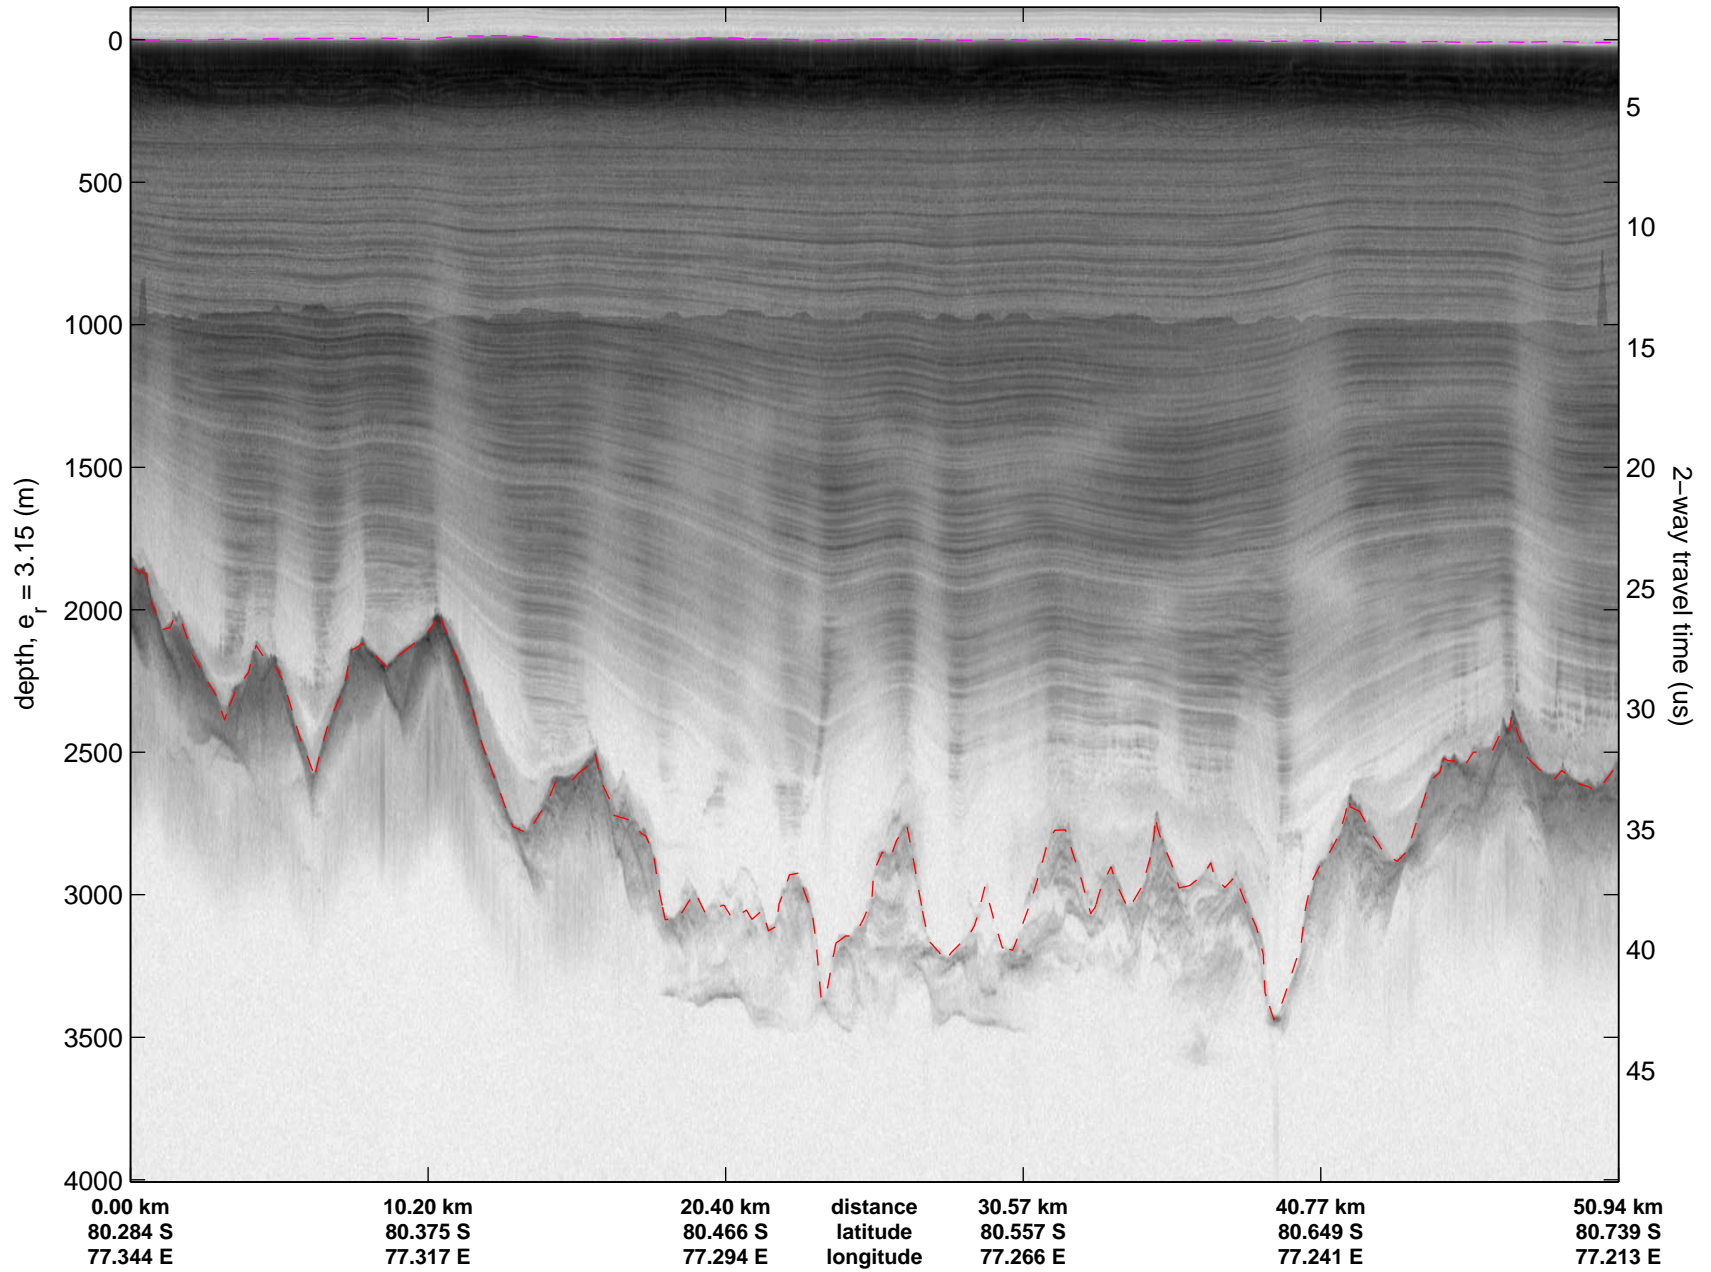

Data Frame ID: 20090113\_01\_011

Data Frame ID: 20090113\_01\_012

Data Frame ID: 20090113\_01\_012

Data Frame ID: 20090113\_01\_013

Data Frame ID: 20090113\_01\_013

Data Frame ID: 20090113\_01\_014

Data Frame ID: 20090113\_01\_014

Data Frame ID: 20090113\_01\_015

Data Frame ID: 20090113\_01\_015

0.00 km	10.20 km	20.40 km	distance	30.57 km	40.77 km	50.94 km
79.837 S	79.928 S	80.020 S	latitude	80.110 S	80.202 S	80.293 S
77.459 E	77.438 E	77.413 E	longitude	77.388 E	77.361 E	77.342 E

Data Frame ID: 20090113\_01\_016

Data Frame ID: 20090113\_01\_016

Data Frame ID: 20090113\_01\_017

Data Frame ID: 20090113\_01\_017

Data Frame ID: 20090113\_01\_018

Data Frame ID: 20090113\_01\_018

Data Frame ID: 20090113\_01\_019