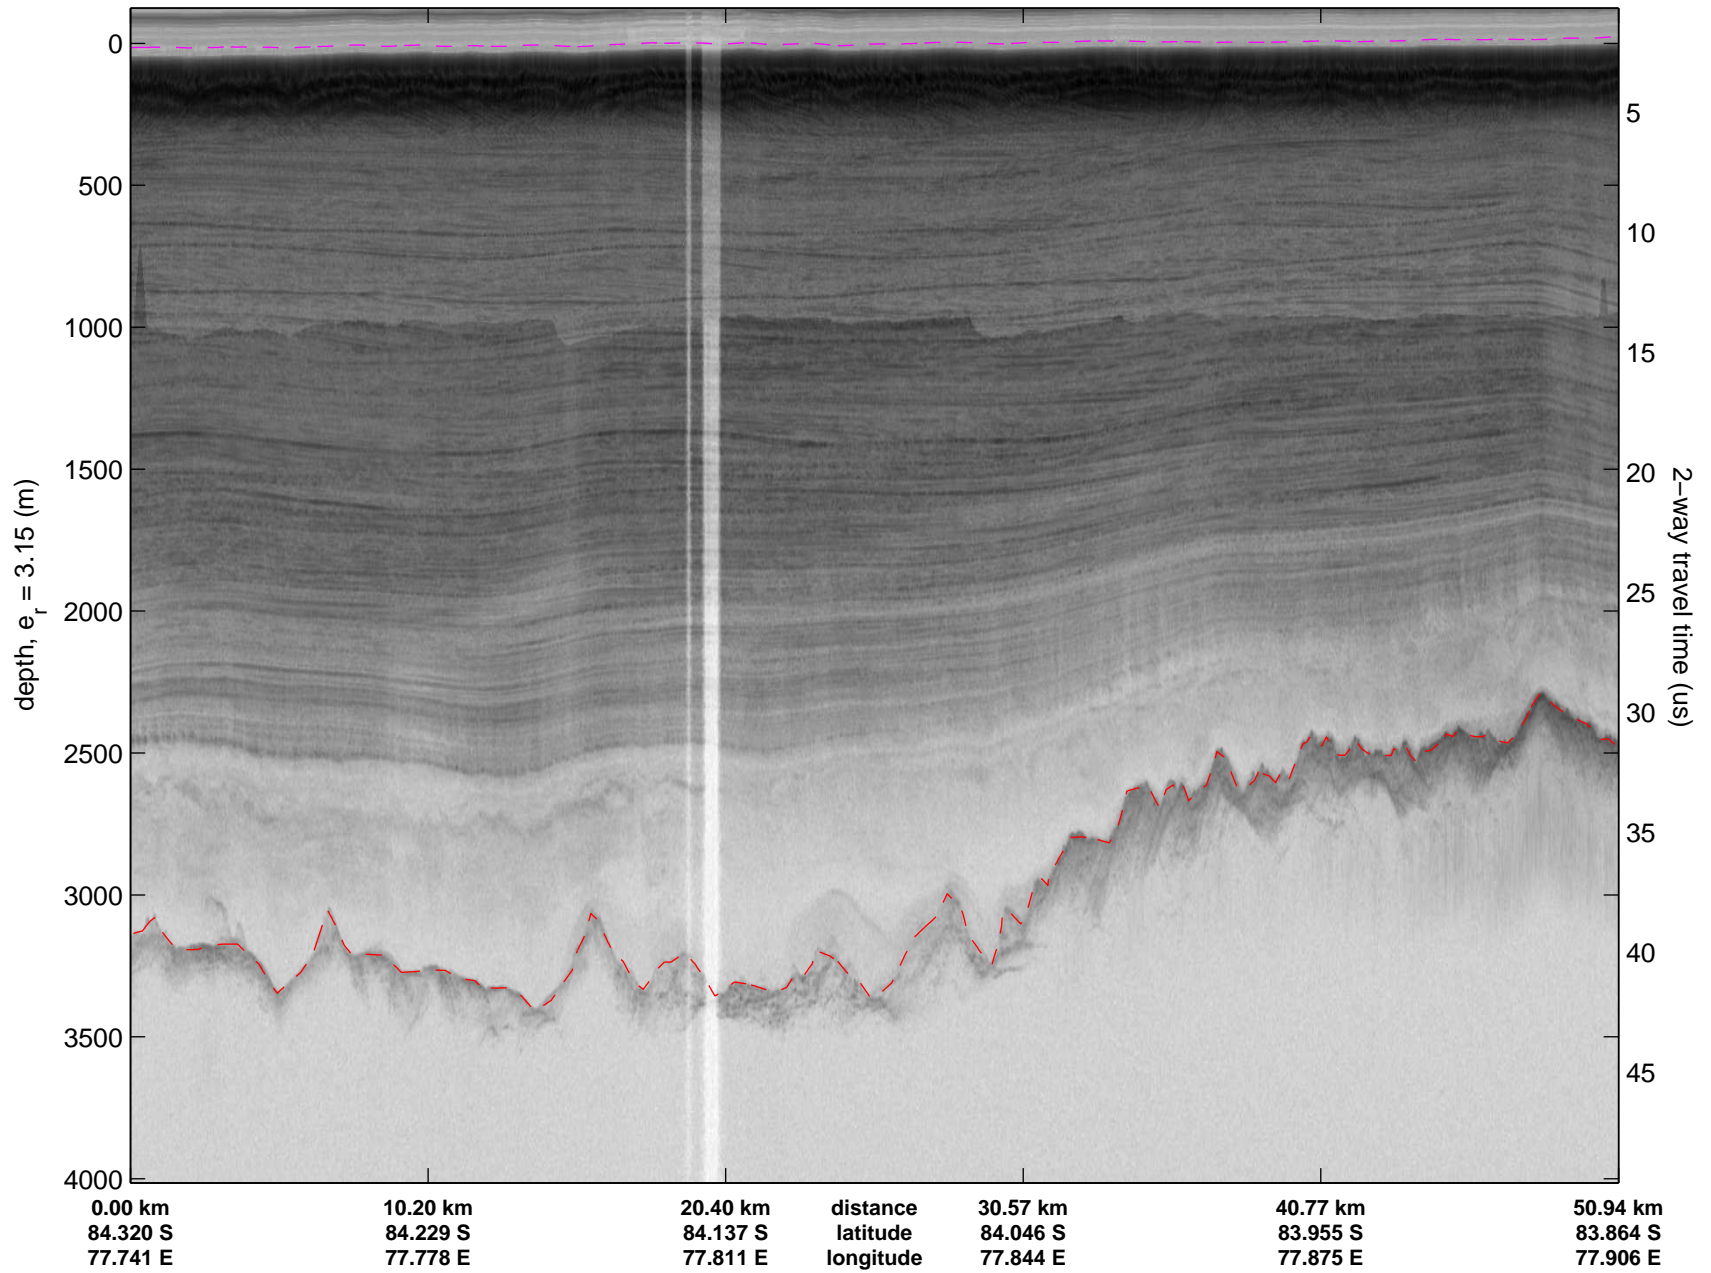

Data Frame ID: 20090113\_01\_002

Data Frame ID: 20090113\_01\_002

Data Frame ID: 20090113\_01\_003

0.00 km	10.20 km	20.40 km	distance	30.57 km	40.77 km	50.94 km
83.873 S	83.782 S	83.690 S	latitude	83.599 S	83.508 S	83.417 S
77.905 E	77.934 E	77.963 E	longitude	77.992 E	78.019 E	78.047 E

Data Frame ID: 20090113\_01\_003

0.00 km	10.20 km	20.40 km	distance	30.57 km	40.77 km	50.94 km
83.873 S	83.782 S	83.690 S	latitude	83.599 S	83.508 S	83.417 S
77.905 E	77.934 E	77.963 E	longitude	77.992 E	78.019 E	78.047 E

Data Frame ID: 20090113\_01\_015

Data Frame ID: 20090113\_01\_015

0.00 km	10.20 km	20.40 km	distance	30.57 km	40.77 km	50.94 km
79.837 S	79.928 S	80.020 S	latitude	80.110 S	80.202 S	80.293 S
77.459 E	77.438 E	77.413 E	longitude	77.388 E	77.361 E	77.342 E

Data Frame ID: 20090113\_01\_022

0.00 km	10.20 km	20.40 km	distance	30.57 km	40.77 km	50.94 km
82.964 S	83.056 S	83.147 S	latitude	83.237 S	83.329 S	83.419 S
76.339 E	76.295 E	76.248 E	longitude	76.196 E	76.148 E	76.096 E