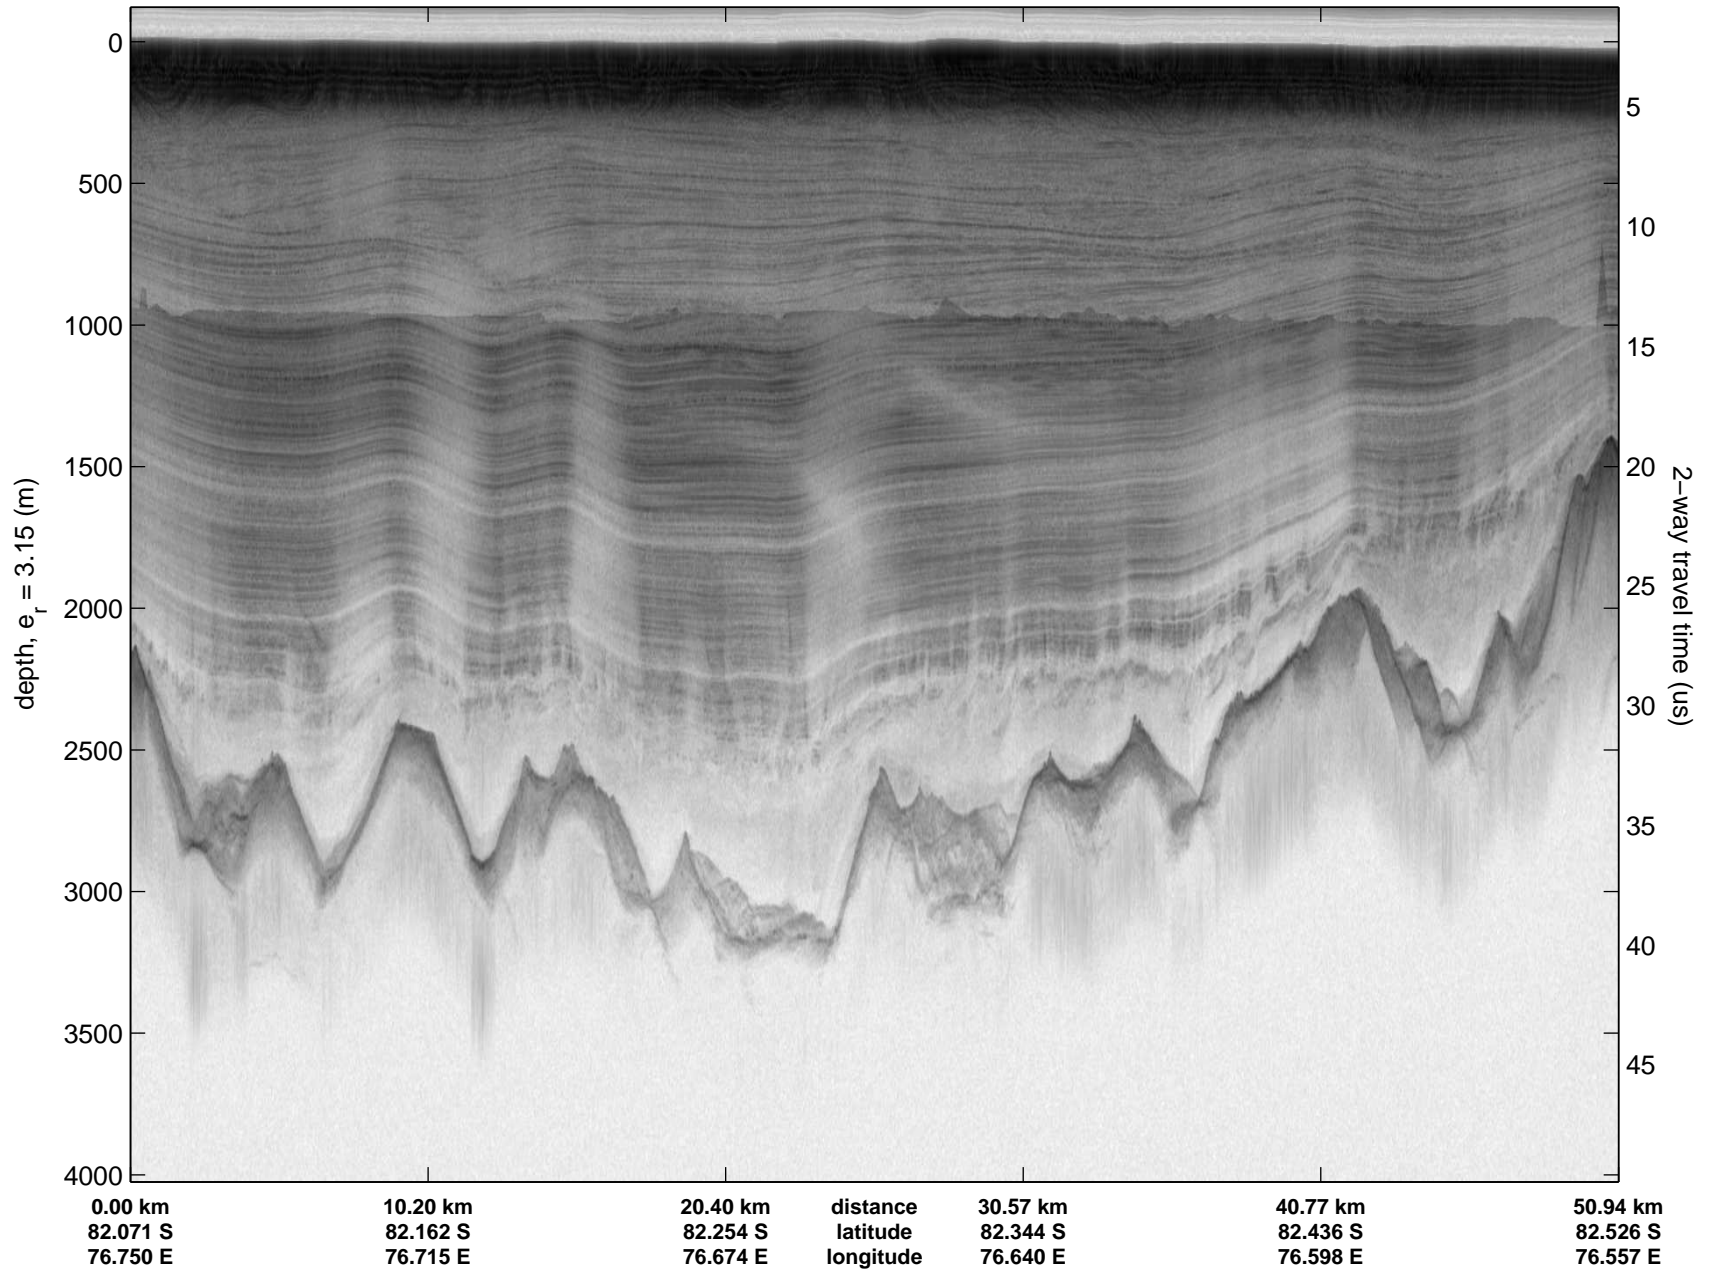

Data Frame ID: 20090113\_01\_016

Data Frame ID: 20090113\_01\_016

Data Frame ID: 20090113\_01\_017

Data Frame ID: 20090113\_01\_017

Data Frame ID: 20090113\_01\_018

Data Frame ID: 20090113\_01\_018

Data Frame ID: 20090113\_01\_019

Data Frame ID: 20090113\_01\_019

Data Frame ID: 20090113\_01\_020

Data Frame ID: 20090113\_01\_020

Data Frame ID: 20090113\_01\_021

0.00 km	10.20 km	20.40 km	distance	30.57 km	40.77 km	50.94 km
82.518 S	82.609 S	82.700 S	latitude	82.791 S	82.882 S	82.973 S
76.560 E	76.517 E	76.475 E	longitude	76.430 E	76.383 E	76.335 E