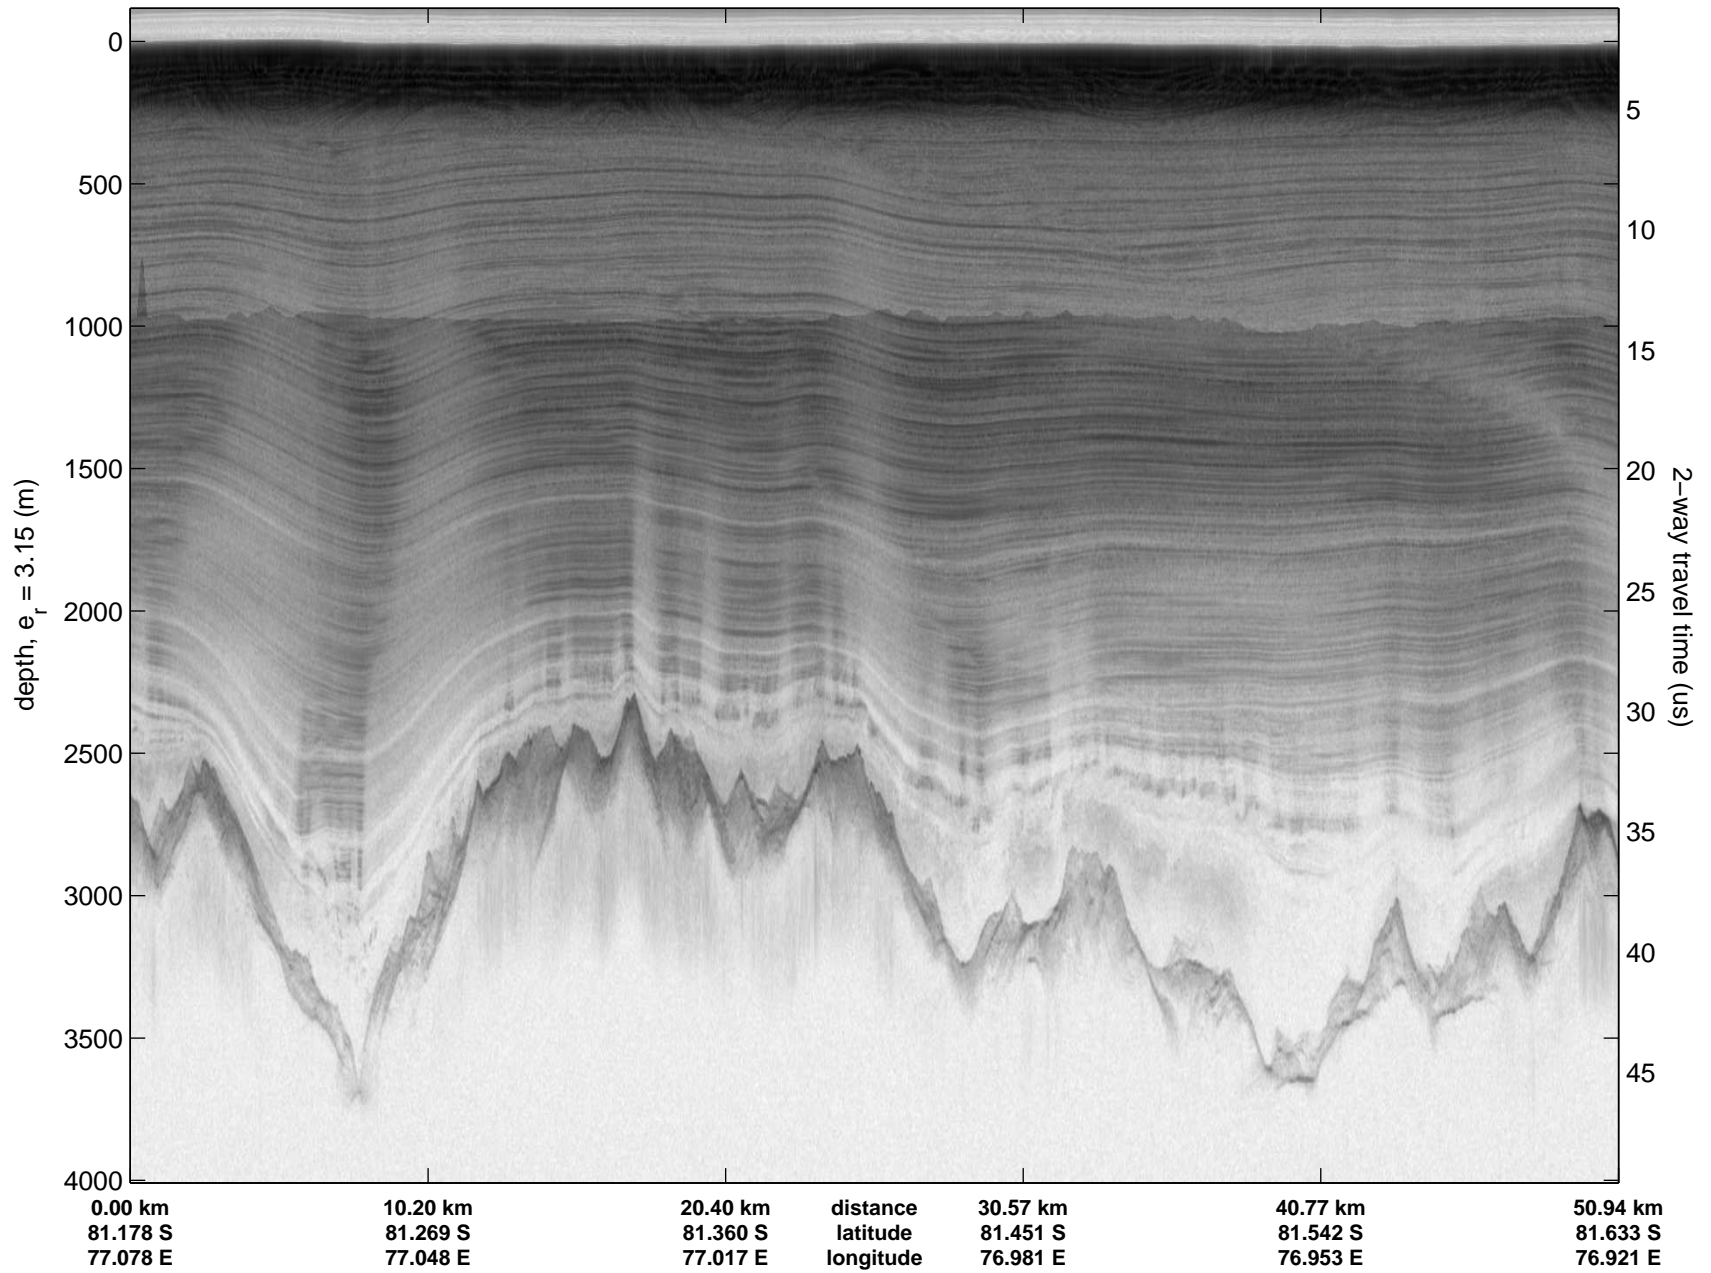

Data Frame ID: 20090113\_01\_016

Data Frame ID: 20090113\_01\_016

Data Frame ID: 20090113\_01\_017

Data Frame ID: 20090113\_01\_017

Data Frame ID: 20090113\_01\_018

Data Frame ID: 20090113\_01\_018

Data Frame ID: 20090113\_01\_019

Data Frame ID: 20090113\_01\_019

Data Frame ID: 20090113\_01\_020

Data Frame ID: 20090113\_01\_020

Data Frame ID: 20090113\_01\_021

0.00 km	10.20 km	20.40 km	distance	30.57 km	40.77 km	50.94 km
82.518 S	82.609 S	82.700 S	latitude	82.791 S	82.882 S	82.973 S
76.560 E	76.517 E	76.475 E	longitude	76.430 E	76.383 E	76.335 E