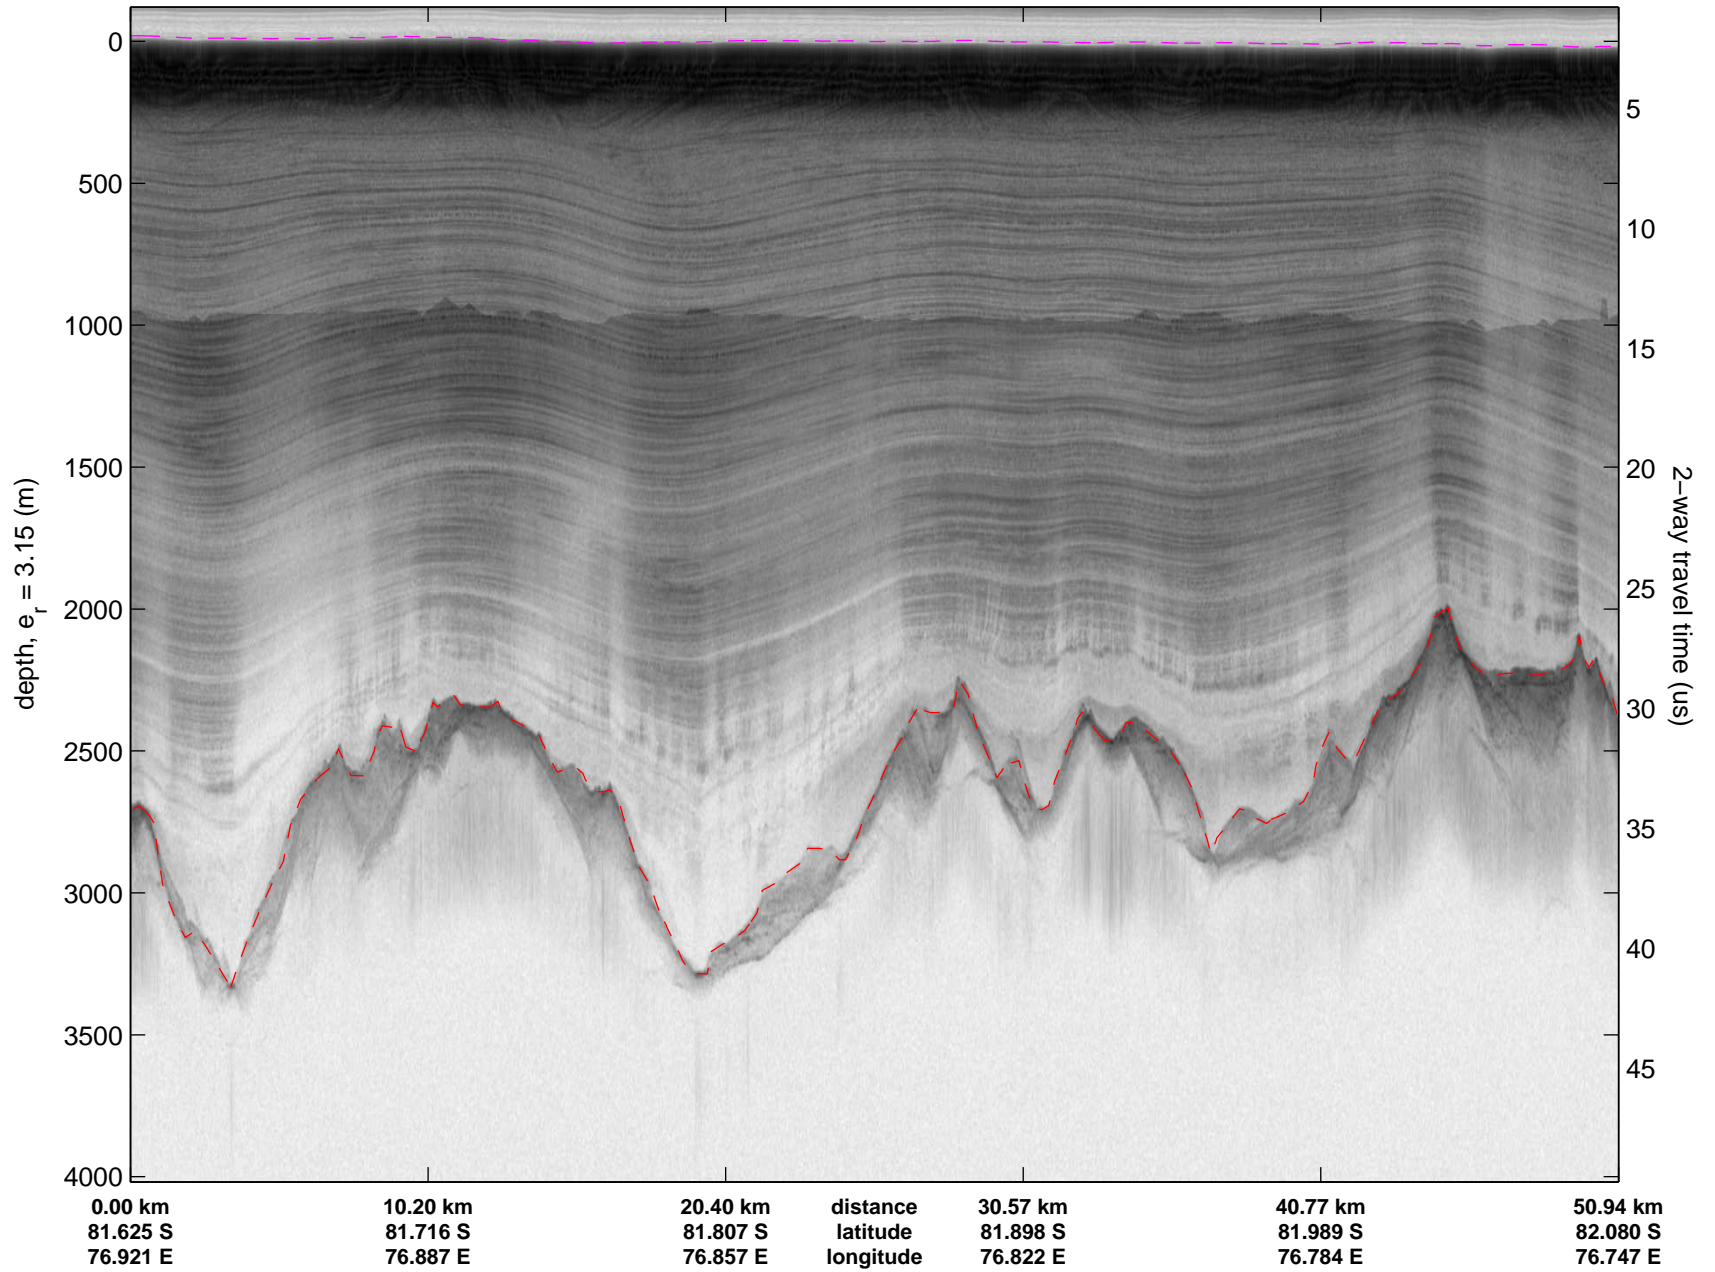

Data Frame ID: 20090113\_01\_016

Data Frame ID: 20090113\_01\_016

Data Frame ID: 20090113\_01\_017

Data Frame ID: 20090113\_01\_017

Data Frame ID: 20090113\_01\_018

Data Frame ID: 20090113\_01\_018

Data Frame ID: 20090113\_01\_019

Data Frame ID: 20090113\_01\_019

Data Frame ID: 20090113\_01\_020

Data Frame ID: 20090113\_01\_020

Data Frame ID: 20090113\_01\_021

0.00 km	10.20 km	20.40 km	distance	30.57 km	40.77 km	50.94 km
82.518 S	82.609 S	82.700 S	latitude	82.791 S	82.882 S	82.973 S
76.560 E	76.517 E	76.475 E	longitude	76.430 E	76.383 E	76.335 E

Data Frame ID: 20090113\_01\_021

Data Frame ID: 20090113\_01\_022

0.00 km	10.20 km	20.40 km	distance	30.57 km	40.77 km	50.94 km
82.964 S	83.056 S	83.147 S	latitude	83.237 S	83.329 S	83.419 S
76.339 E	76.295 E	76.248 E	longitude	76.196 E	76.148 E	76.096 E