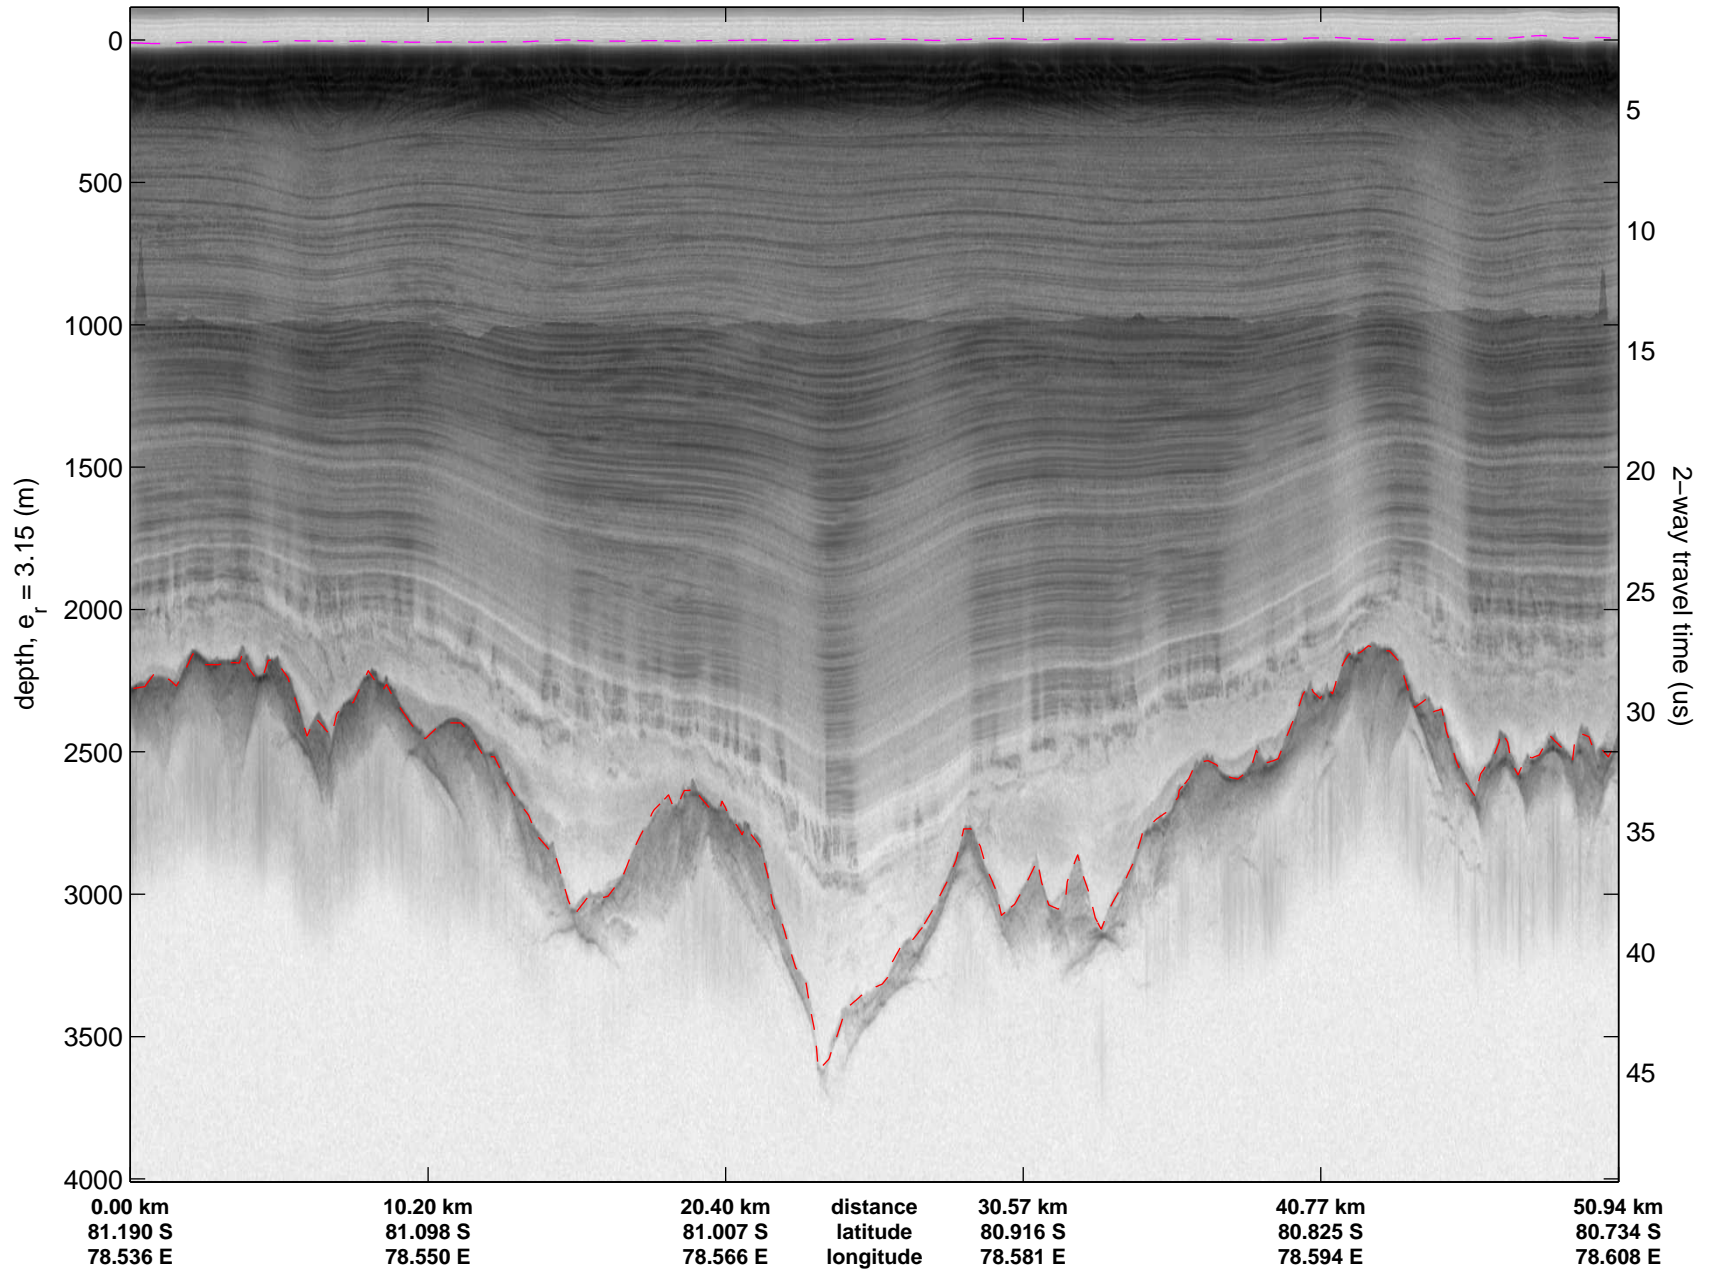

Data Frame ID: 20090113\_01\_004

Data Frame ID: 20090113\_01\_004

Data Frame ID: 20090113\_01\_005

Data Frame ID: 20090113\_01\_005

Data Frame ID: 20090113\_01\_006

Data Frame ID: 20090113\_01\_006

Data Frame ID: 20090113\_01\_007

Data Frame ID: 20090113\_01\_007

Data Frame ID: 20090113\_01\_008

Data Frame ID: 20090113\_01\_008

Data Frame ID: 20090113\_01\_009

Data Frame ID: 20090113\_01\_009

Data Frame ID: 20090113\_01\_010

Data Frame ID: 20090113\_01\_010

Data Frame ID: 20090113\_01\_011

0.00 km	10.20 km	20.40 km	distance	30.57 km	40.77 km	50.94 km
80.295 S	80.204 S	80.112 S	latitude	80.021 S	79.930 S	79.839 S
78.671 E	78.682 E	78.695 E	longitude	78.706 E	78.717 E	78.729 E

Data Frame ID: 20090113\_01\_011

Data Frame ID: 20090113\_01\_012

Data Frame ID: 20090113\_01\_012

Data Frame ID: 20090113\_01\_013

Data Frame ID: 20090113\_01\_013

Data Frame ID: 20090113\_01\_014

Data Frame ID: 20090113\_01\_014