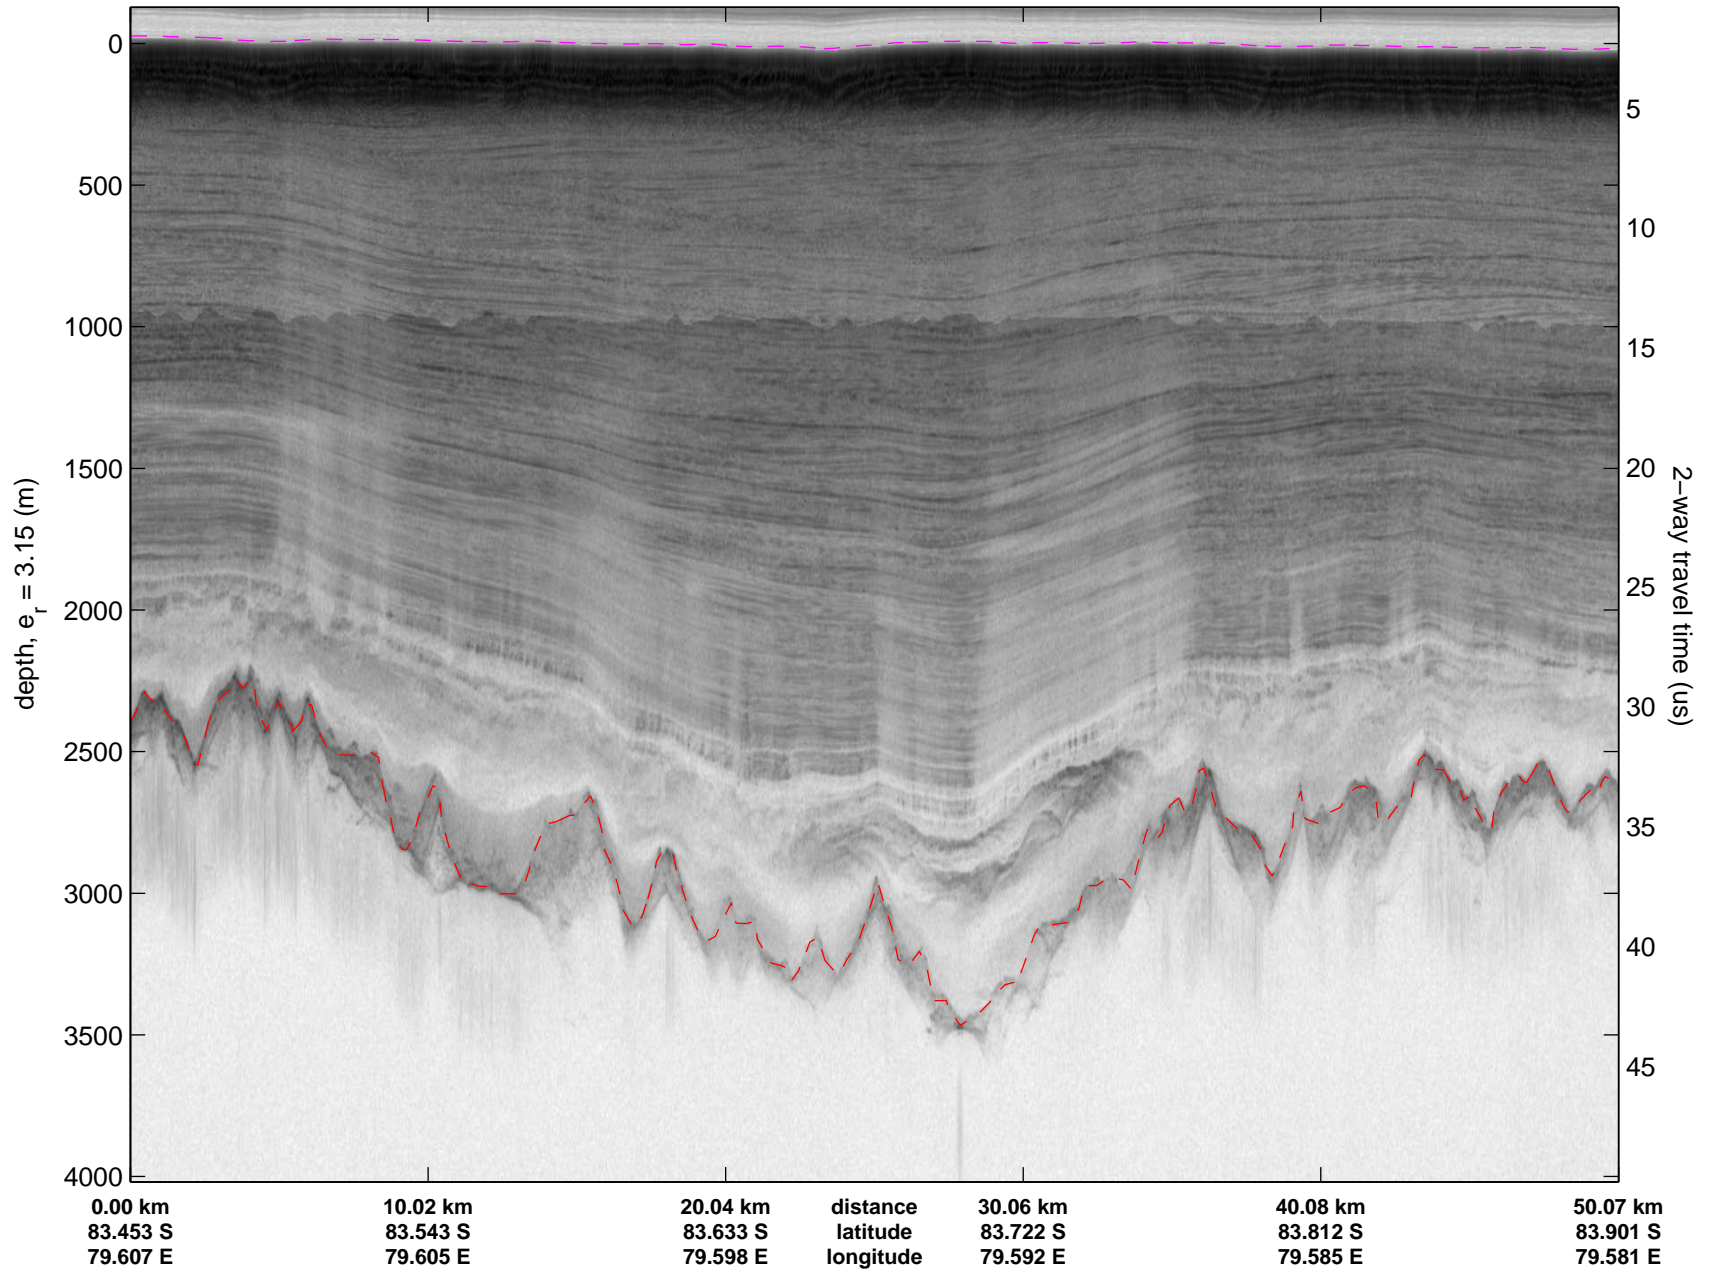

Data Frame ID: 20090110_03_018

Data Frame ID: 20090110_03_019

Data Frame ID: 20090110_03_019

Data Frame ID: 20090110_03_020

Data Frame ID: 20090110_03_020

Data Frame ID: 20090110_03_021

0.00 km	10.17 km	20.31 km	distance	30.45 km	40.56 km	50.70 km
82.574 S	82.665 S	82.755 S	latitude	82.846 S	82.936 S	83.027 S
79.654 E	79.649 E	79.645 E	longitude	79.640 E	79.636 E	79.633 E

Data Frame ID: 20090110_03_021

Data Frame ID: 20090110_03_022

Data Frame ID: 20090110_03_022

Data Frame ID: 20090110_03_023

Data Frame ID: 20090110_03_023

Data Frame ID: 20090110_03_024

0.00 km	9.78 km	19.56 km	distance	29.34 km	39.12 km	48.87 km
83.893 S	83.980 S	84.068 S	latitude	84.155 S	84.243 S	84.329 S
79.581 E	79.573 E	79.568 E	longitude	79.562 E	79.554 E	79.511 E

Data Frame ID: 20090110_03_024

Data Frame ID: 20090110_03_025

Data Frame ID: 20090110_03_025