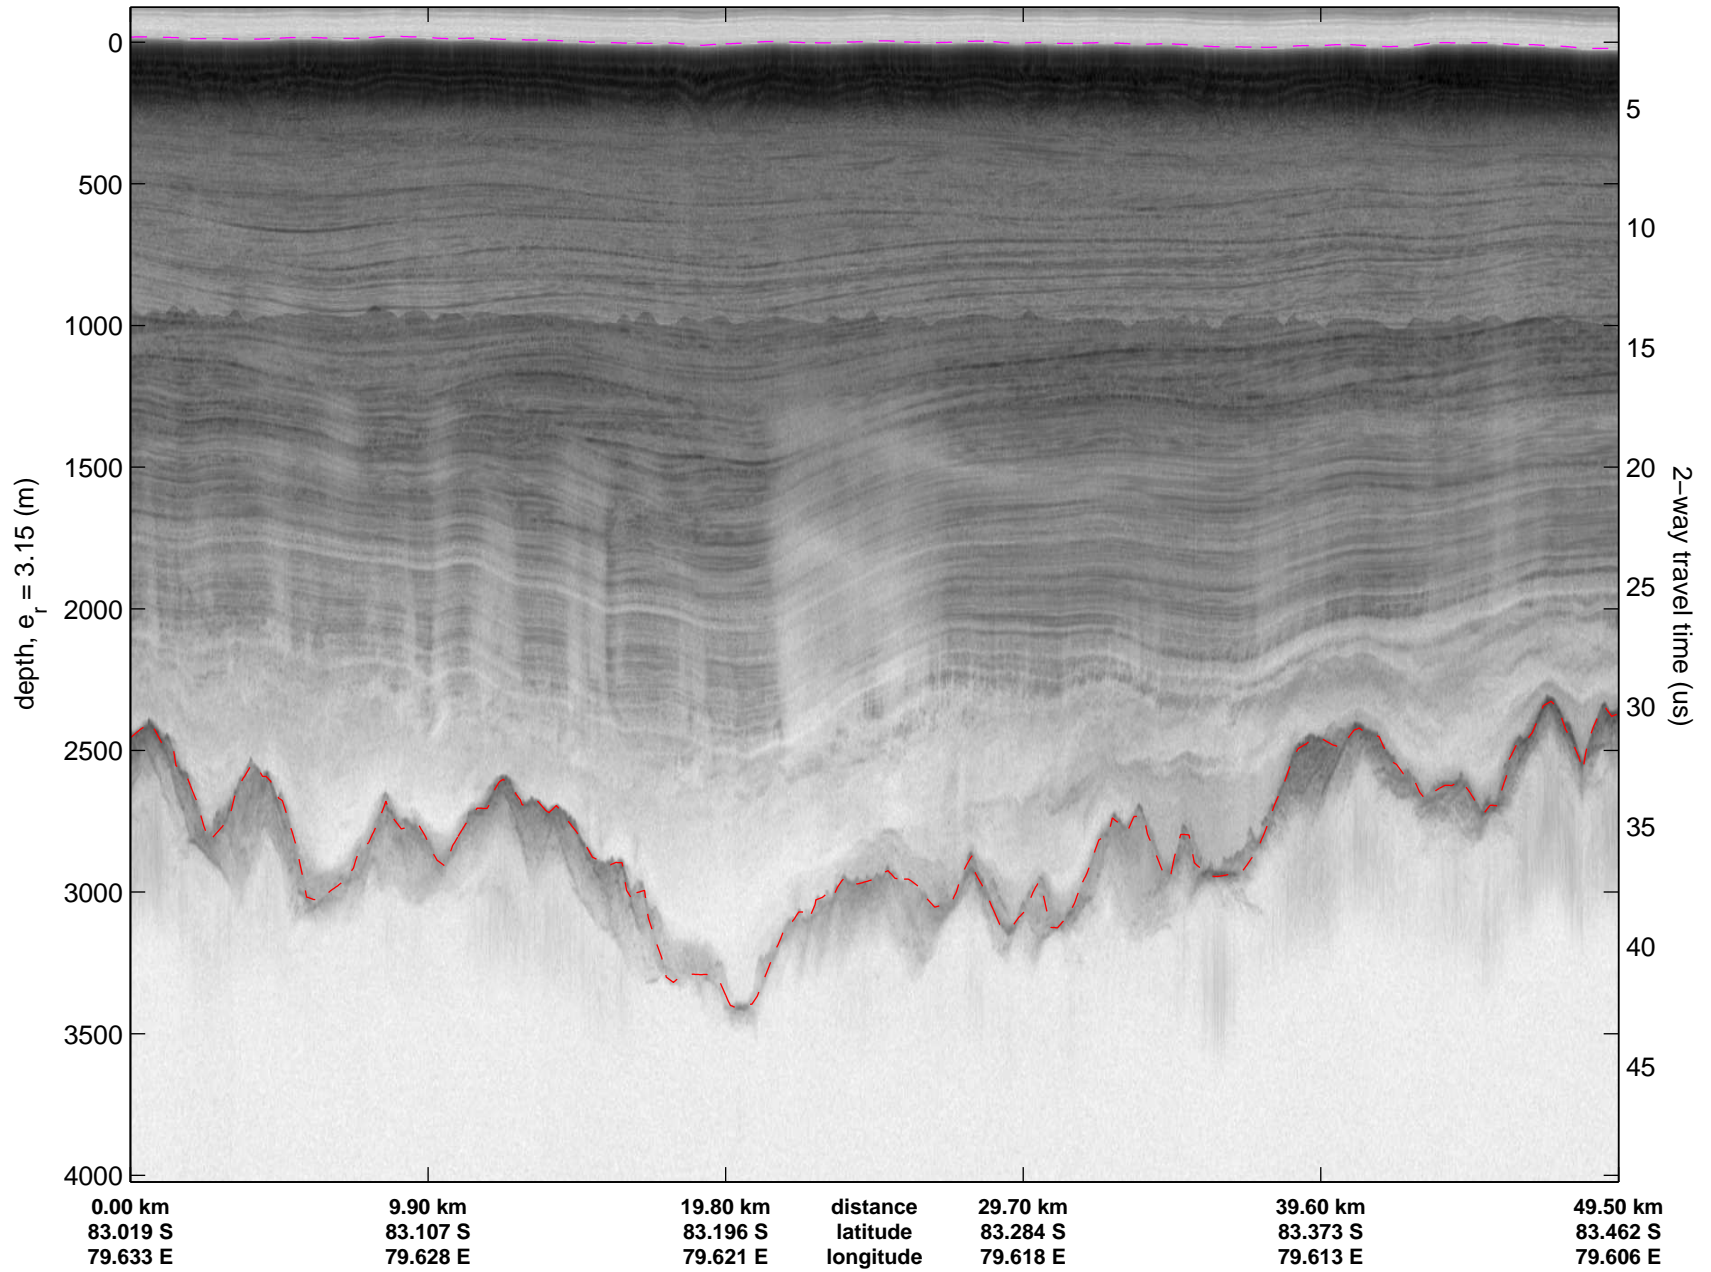

Data Frame ID: 20090110_03_018

Data Frame ID: 20090110_03_019

Data Frame ID: 20090110_03_019

Data Frame ID: 20090110_03_020

Data Frame ID: 20090110_03_020

Data Frame ID: 20090110_03_021

0.00 km	10.17 km	20.31 km	distance	30.45 km	40.56 km	50.70 km
82.574 S	82.665 S	82.755 S	latitude	82.846 S	82.936 S	83.027 S
79.654 E	79.649 E	79.645 E	longitude	79.640 E	79.636 E	79.633 E

Data Frame ID: 20090110_03_021

Data Frame ID: 20090110_03_022

Data Frame ID: 20090110_03_022

Data Frame ID: 20090110_03_023

Data Frame ID: 20090110_03_023

Data Frame ID: 20090110_03_024

0.00 km	9.78 km	19.56 km	distance	29.34 km	39.12 km	48.87 km
83.893 S	83.980 S	84.068 S	latitude	84.155 S	84.243 S	84.329 S
79.581 E	79.573 E	79.568 E	longitude	79.562 E	79.554 E	79.511 E

Data Frame ID: 20090110_03_024

Data Frame ID: 20090110_03_025

Data Frame ID: 20090110_03_025