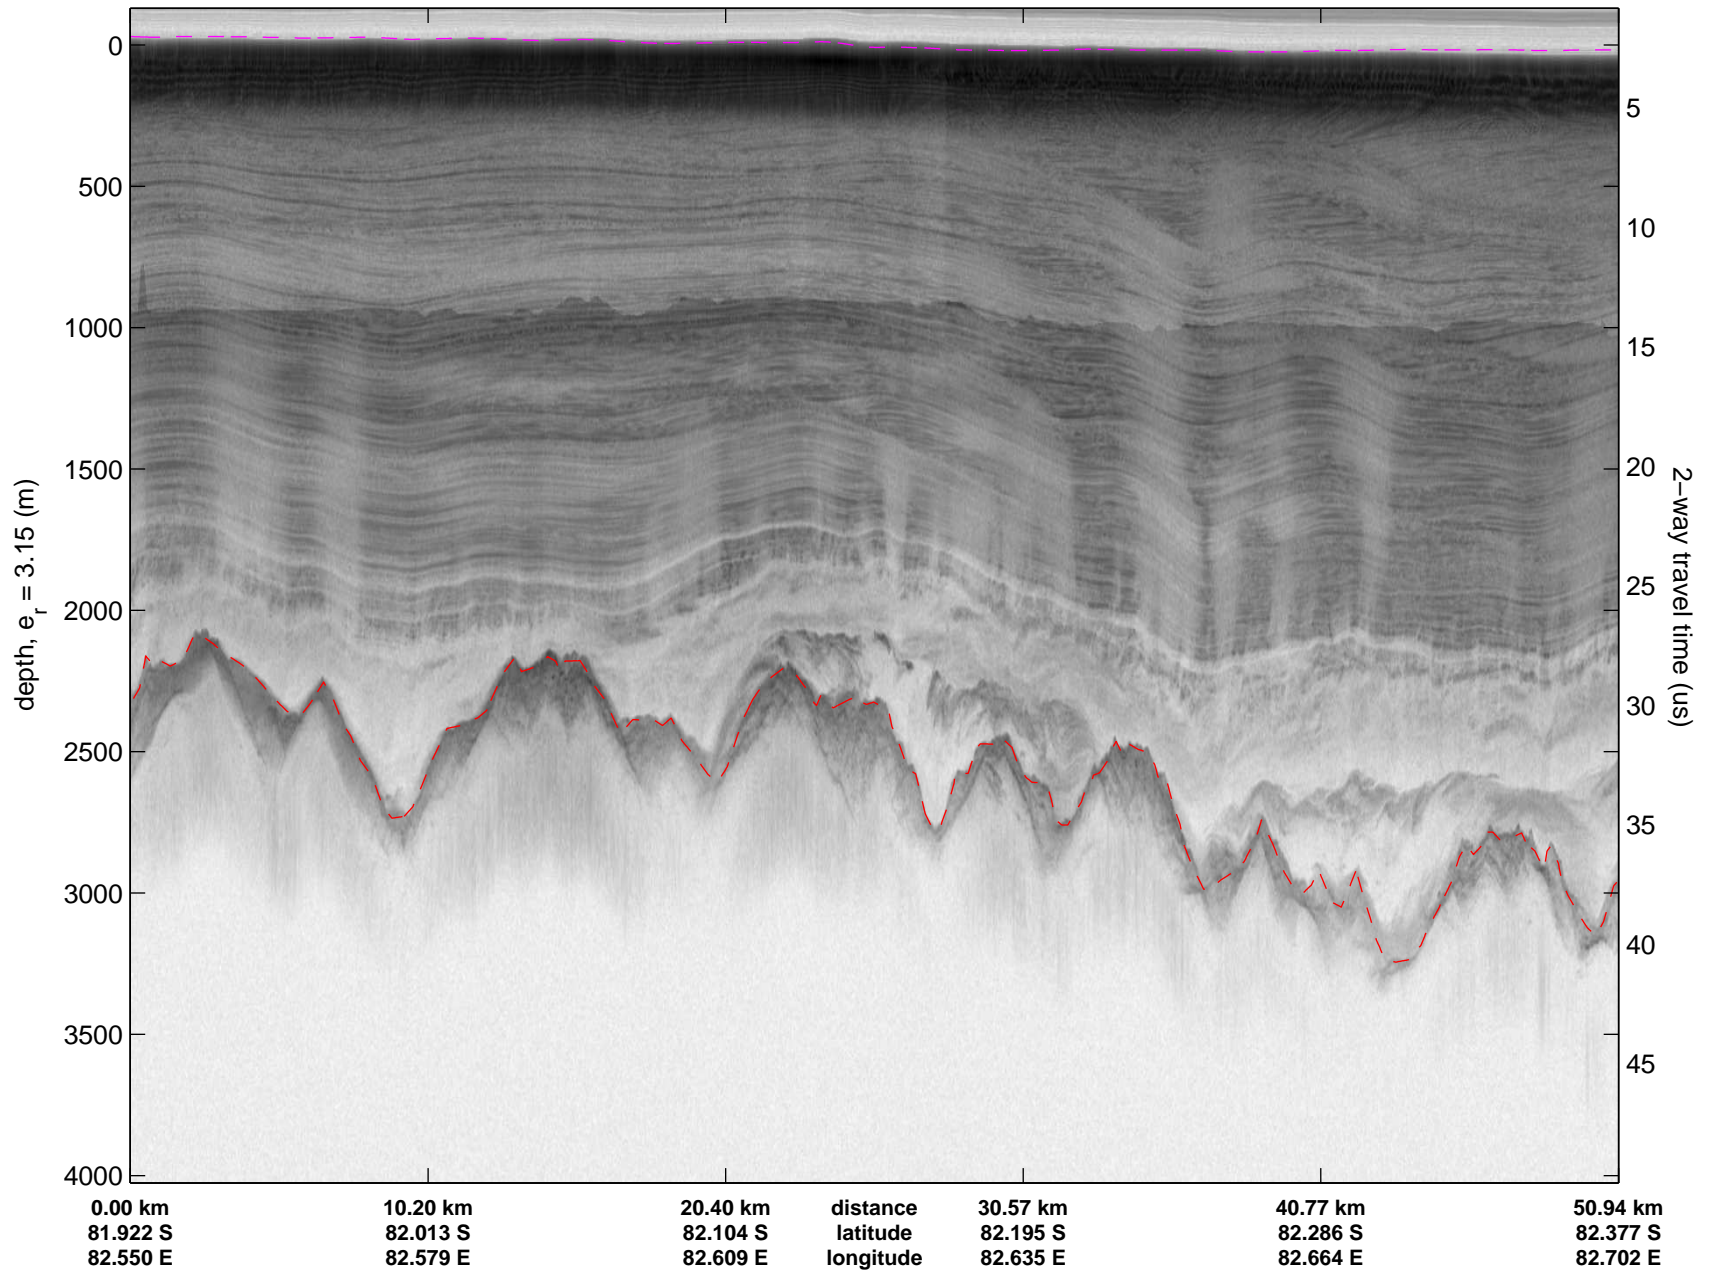

Data Frame ID: 20090110_01_016

Data Frame ID: 20090110_01_016

Data Frame ID: 20090110_01_017

Data Frame ID: 20090110_01_017

Data Frame ID: 20090110_01_018

Data Frame ID: 20090110_01_018

Data Frame ID: 20090110_01_019

Data Frame ID: 20090110_01_019

| | | | | | | |
|----------|----------|----------|-----------|----------|----------|----------|
| 0.00 km | 10.20 km | 20.40 km | distance | 30.57 km | 40.77 km | 50.94 km |
| 81.475 S | 81.566 S | 81.657 S | latitude | 81.748 S | 81.839 S | 81.930 S |
| 82.421 E | 82.436 E | 82.471 E | longitude | 82.495 E | 82.524 E | 82.551 E |

Data Frame ID: 20090110_01_020

Data Frame ID: 20090110_01_020

Data Frame ID: 20090110_01_021

Data Frame ID: 20090110_01_021

Data Frame ID: 20090110_01_022

Data Frame ID: 20090110_01_022

Data Frame ID: 20090110_01_023

Data Frame ID: 20090110_01_023

Data Frame ID: 20090110_01_024

Data Frame ID: 20090110_01_024

Data Frame ID: 20090110_01_025

Data Frame ID: 20090110_01_025

Data Frame ID: 20090110_01_026

Data Frame ID: 20090110_01_026