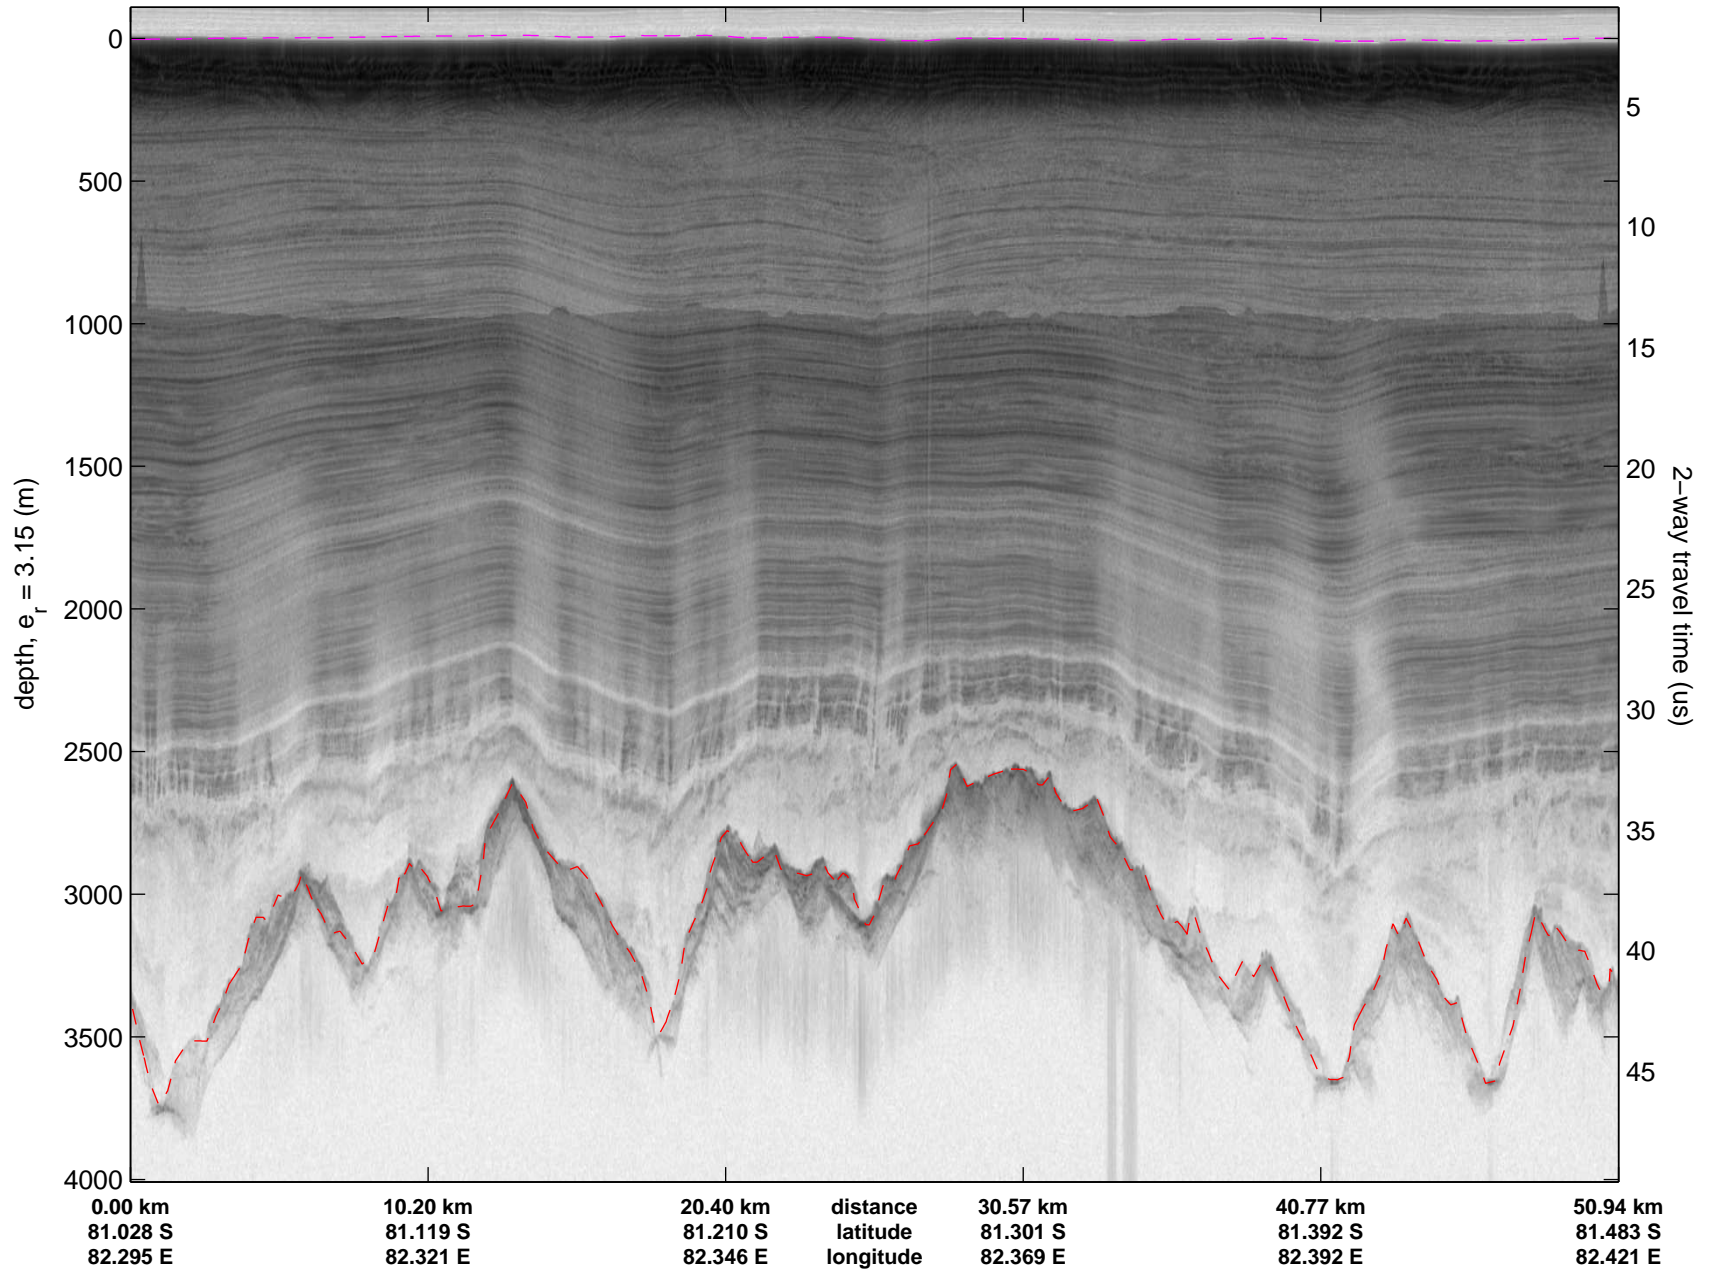

Data Frame ID: 20090110_01_012

Data Frame ID: 20090110_01_013

Data Frame ID: 20090110_01_013

Data Frame ID: 20090110_01_014

Data Frame ID: 20090110_01_014

Data Frame ID: 20090110_01_015

Data Frame ID: 20090110_01_015

Data Frame ID: 20090110_01_016

Data Frame ID: 20090110_01_016

Data Frame ID: 20090110_01_017

Data Frame ID: 20090110_01_017

Data Frame ID: 20090110_01_018

Data Frame ID: 20090110_01_018

Data Frame ID: 20090110_01_019

Data Frame ID: 20090110_01_019

| | | | | | | |
|----------|----------|----------|-----------|----------|----------|----------|
| 0.00 km | 10.20 km | 20.40 km | distance | 30.57 km | 40.77 km | 50.94 km |
| 81.475 S | 81.566 S | 81.657 S | latitude | 81.748 S | 81.839 S | 81.930 S |
| 82.421 E | 82.436 E | 82.471 E | longitude | 82.495 E | 82.524 E | 82.551 E |

Data Frame ID: 20090110_01_020

Data Frame ID: 20090110_01_020

Data Frame ID: 20090110_01_021

Data Frame ID: 20090110_01_021

Data Frame ID: 20090110_01_022

Data Frame ID: 20090110_01_022

Data Frame ID: 20090110_01_023