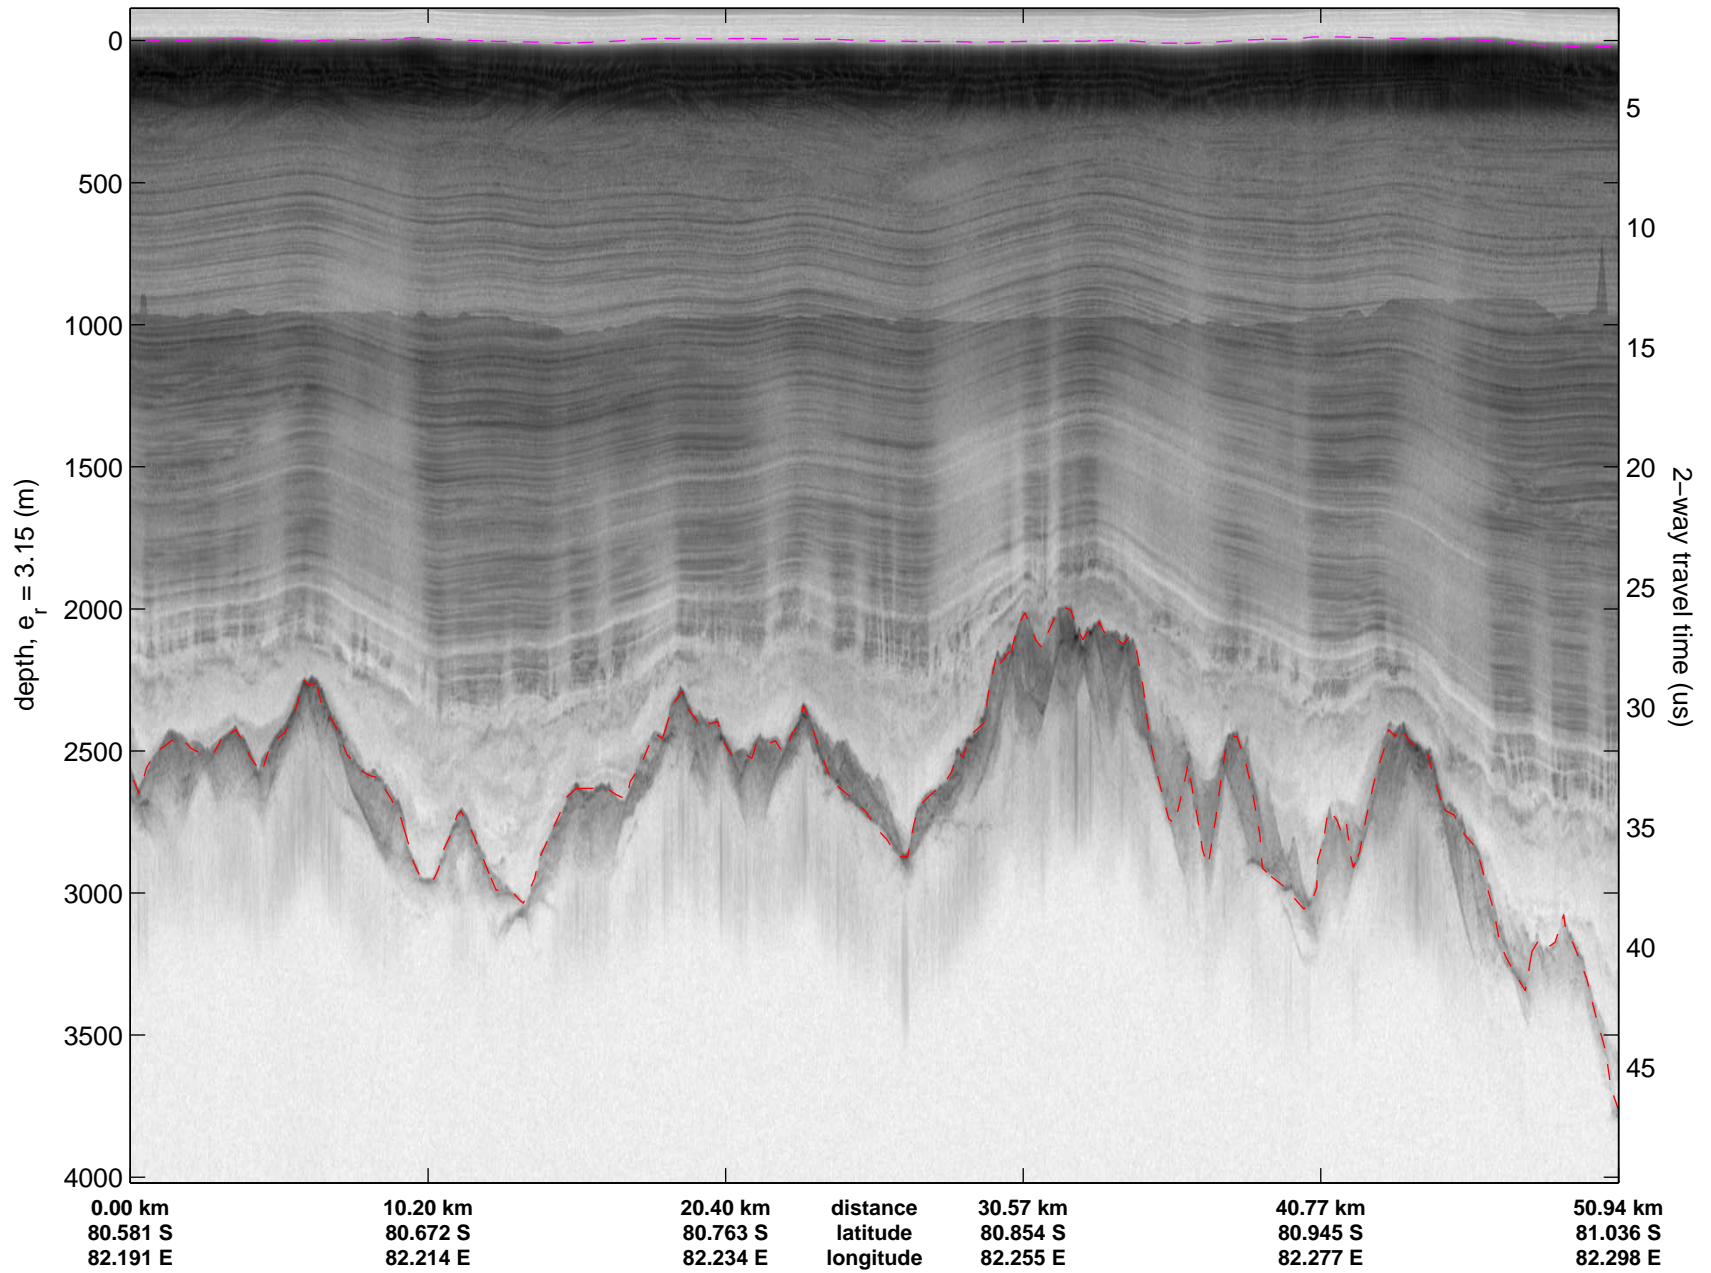

Data Frame ID: 20090110_01_012

Data Frame ID: 20090110_01_013

Data Frame ID: 20090110_01_013

Data Frame ID: 20090110_01_014

Data Frame ID: 20090110_01_014

Data Frame ID: 20090110_01_015

Data Frame ID: 20090110_01_015

Data Frame ID: 20090110_01_016

Data Frame ID: 20090110_01_016

Data Frame ID: 20090110_01_017

Data Frame ID: 20090110_01_017

Data Frame ID: 20090110_01_018

Data Frame ID: 20090110_01_018

Data Frame ID: 20090110_01_019

Data Frame ID: 20090110_01_019

| | | | | | | |
|----------|----------|----------|-----------|----------|----------|----------|
| 0.00 km | 10.20 km | 20.40 km | distance | 30.57 km | 40.77 km | 50.94 km |
| 81.475 S | 81.566 S | 81.657 S | latitude | 81.748 S | 81.839 S | 81.930 S |
| 82.421 E | 82.436 E | 82.471 E | longitude | 82.495 E | 82.524 E | 82.551 E |

Data Frame ID: 20090110_01_020

Data Frame ID: 20090110_01_020

Data Frame ID: 20090110_01_021

Data Frame ID: 20090110_01_021

Data Frame ID: 20090110_01_022

Data Frame ID: 20090110_01_022

Data Frame ID: 20090110_01_023