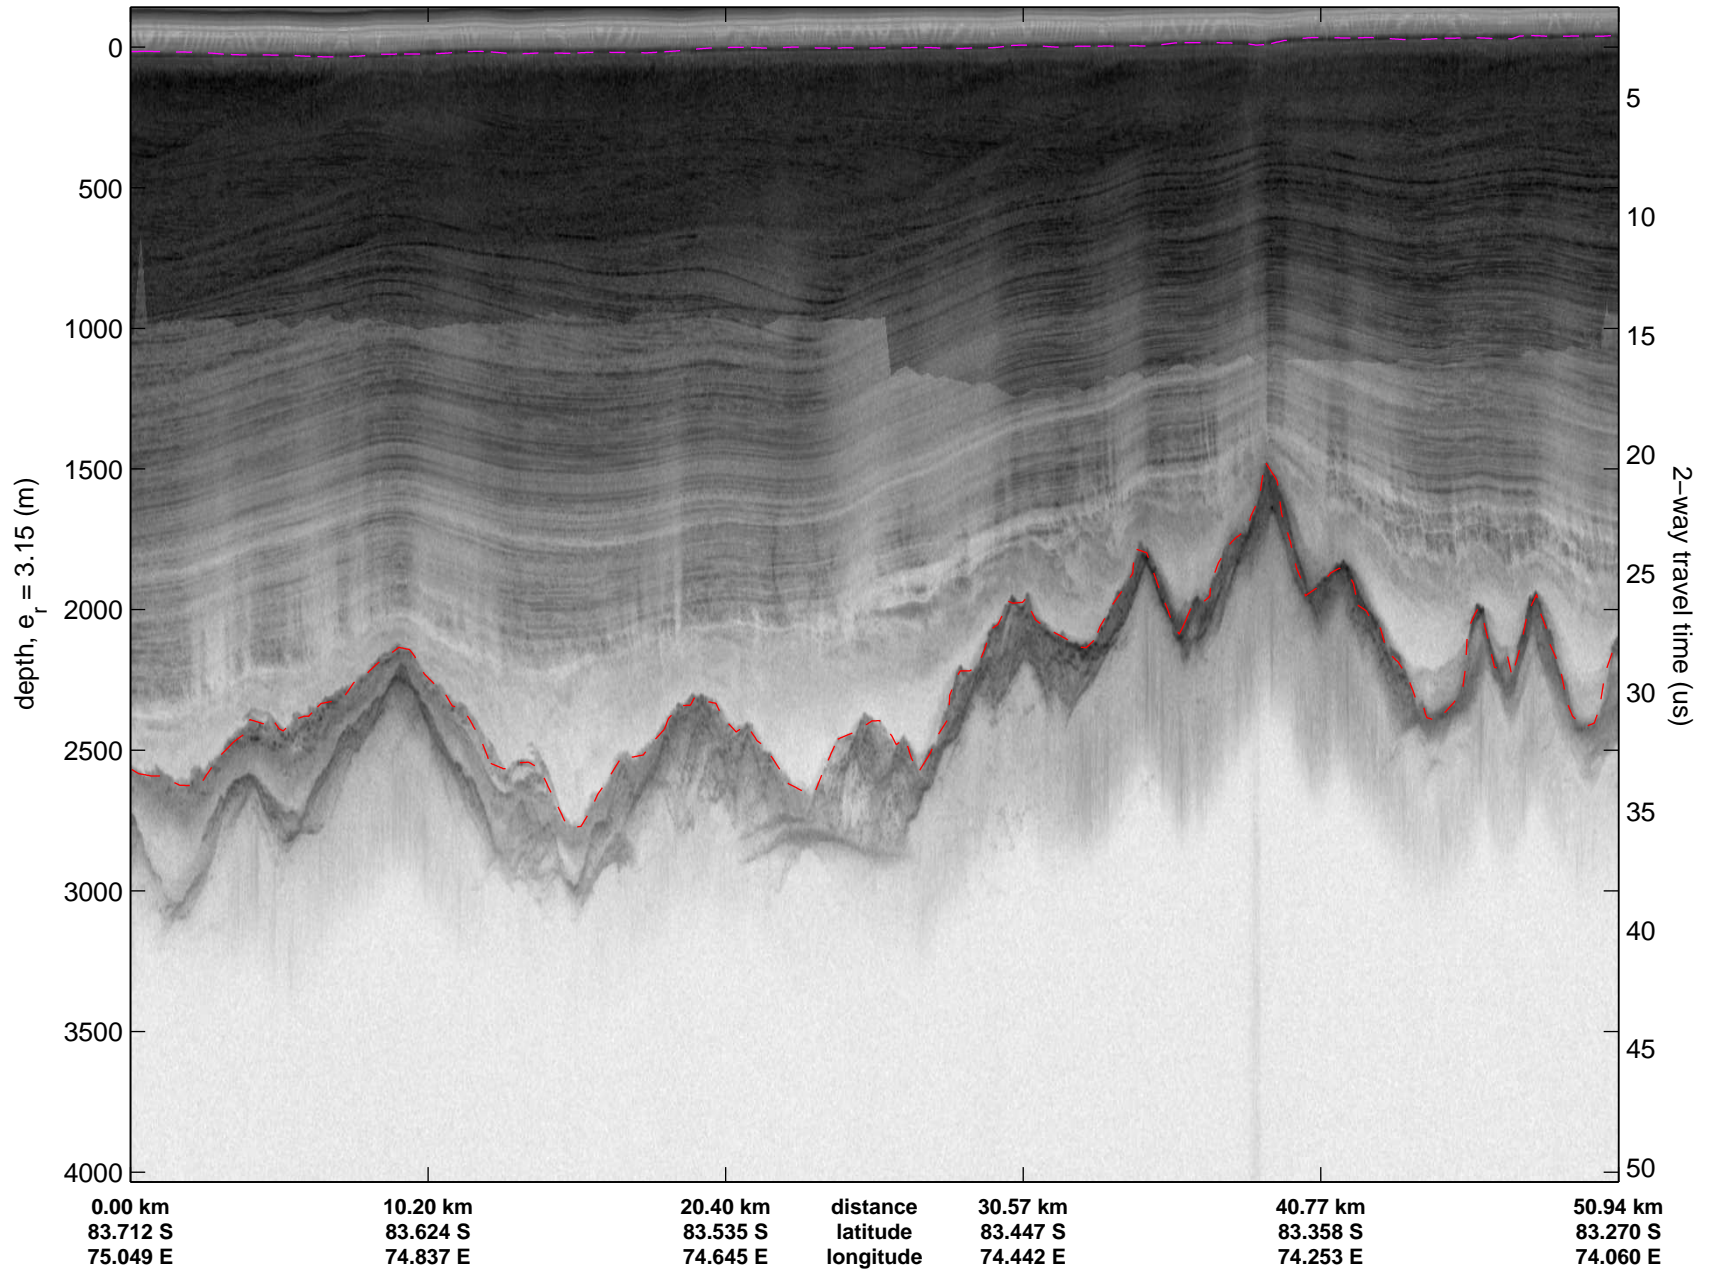

Data Frame ID: 20090109\_03\_002

Data Frame ID: 20090109\_03\_002

Data Frame ID: 20090109\_03\_003

Data Frame ID: 20090109\_03\_003

Data Frame ID: 20090109\_03\_004

Data Frame ID: 20090109\_03\_004

Data Frame ID: 20090109\_03\_005

Data Frame ID: 20090109\_03\_005

Data Frame ID: 20090109\_03\_006

Data Frame ID: 20090109\_03\_006

Data Frame ID: 20090109\_03\_007

Data Frame ID: 20090109\_03\_007

Data Frame ID: 20090109\_03\_008

0.00 km	10.20 km	20.40 km	distance	30.57 km	40.77 km	50.94 km
81.528 S	81.438 S	81.349 S	latitude	81.259 S	81.169 S	81.079 S
71.229 E	71.117 E	71.010 E	longitude	70.913 E	70.824 E	70.707 E

Data Frame ID: 20090109\_03\_008

Data Frame ID: 20090109\_03\_009

Data Frame ID: 20090109\_03\_009

Data Frame ID: 20090109\_03\_010

Data Frame ID: 20090109\_03\_010

Data Frame ID: 20090109\_03\_011

Data Frame ID: 20090109\_03\_011

Data Frame ID: 20090109\_03\_012

Data Frame ID: 20090109\_03\_012

Data Frame ID: 20090109\_03\_013

Data Frame ID: 20090109\_03\_013

Data Frame ID: 20090109\_03\_014

Data Frame ID: 20090109\_03\_014

Data Frame ID: 20090109\_03\_015