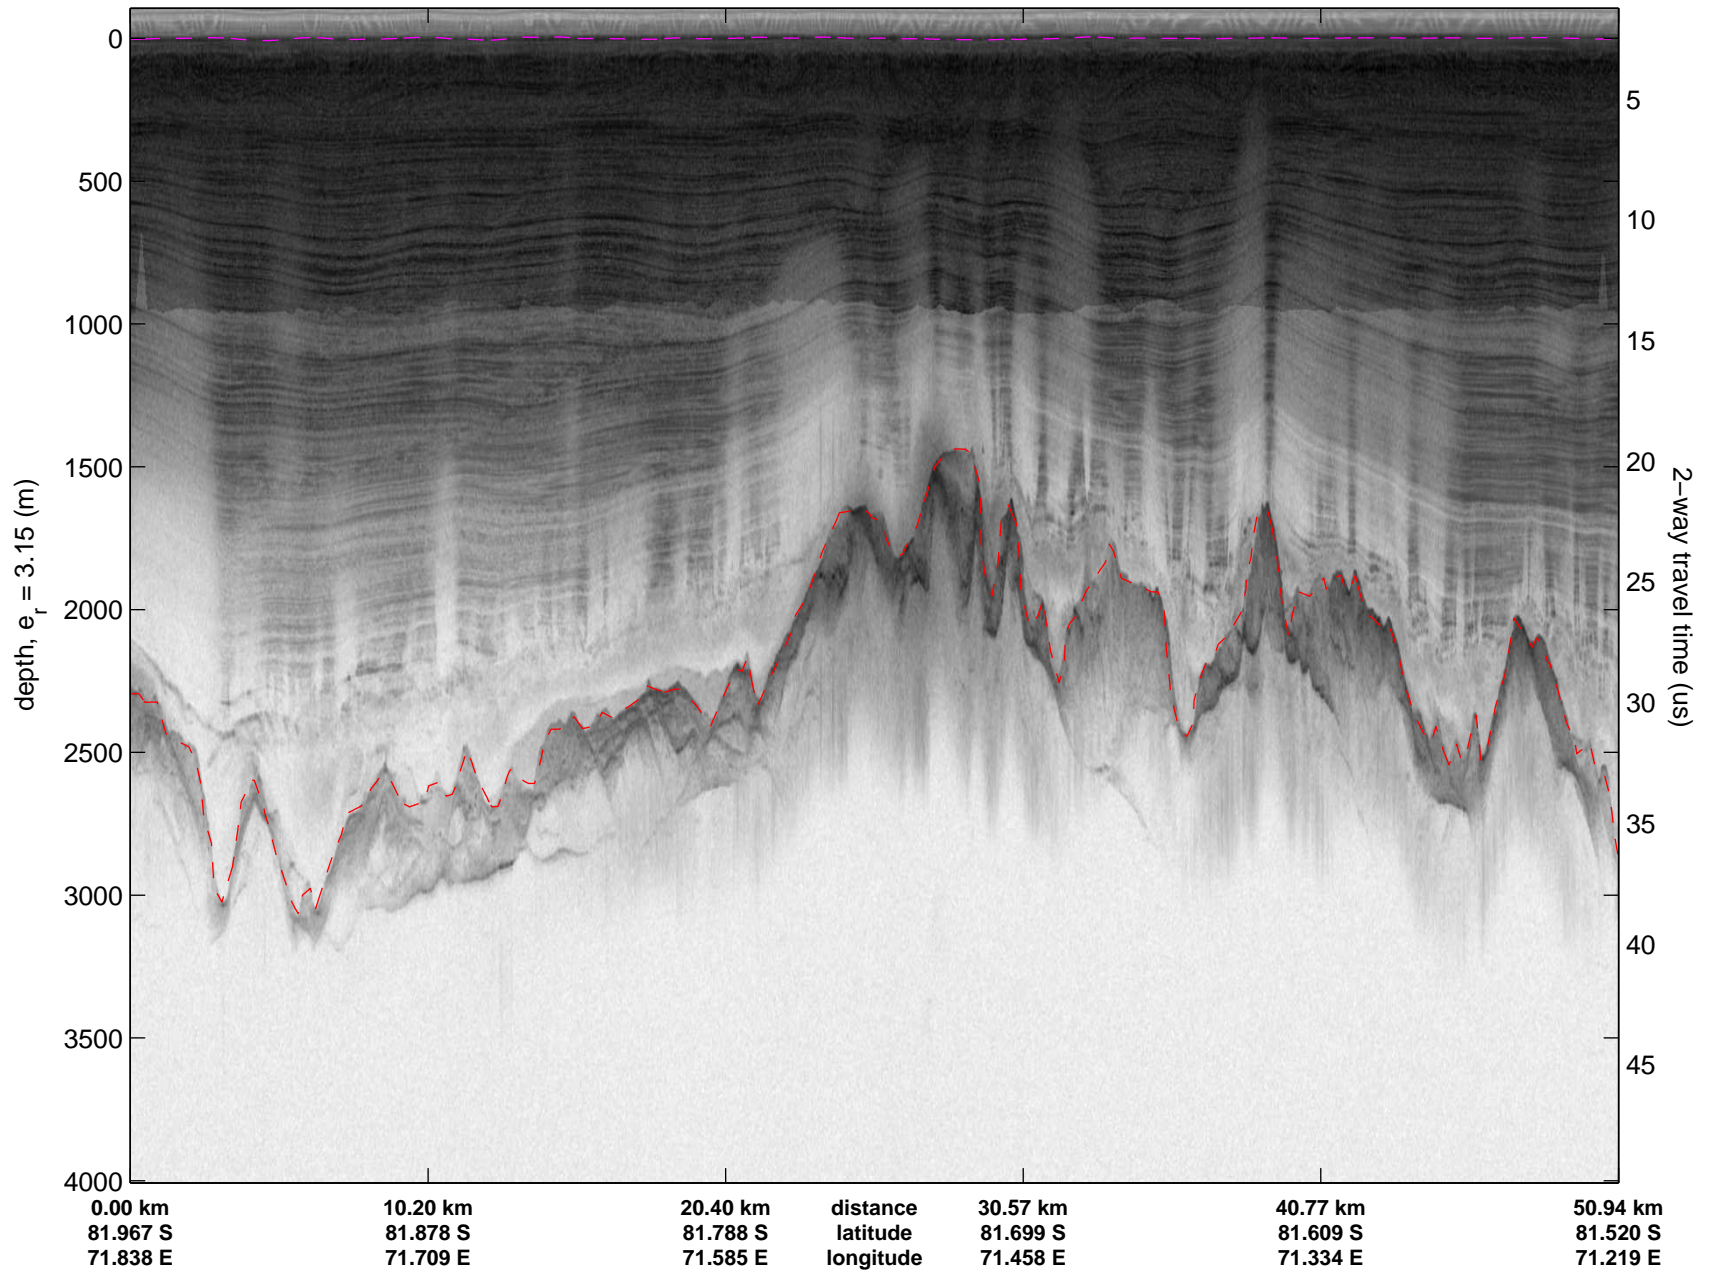

Data Frame ID: 20090109\_03\_002

Data Frame ID: 20090109\_03\_002

Data Frame ID: 20090109\_03\_003

Data Frame ID: 20090109\_03\_003

Data Frame ID: 20090109\_03\_004

Data Frame ID: 20090109\_03\_004

Data Frame ID: 20090109\_03\_005

Data Frame ID: 20090109\_03\_005

Data Frame ID: 20090109\_03\_006

Data Frame ID: 20090109\_03\_006

Data Frame ID: 20090109\_03\_007

Data Frame ID: 20090109\_03\_007

Data Frame ID: 20090109\_03\_008

0.00 km	10.20 km	20.40 km	distance	30.57 km	40.77 km	50.94 km
81.528 S	81.438 S	81.349 S	latitude	81.259 S	81.169 S	81.079 S
71.229 E	71.117 E	71.010 E	longitude	70.913 E	70.824 E	70.707 E

Data Frame ID: 20090109\_03\_008

Data Frame ID: 20090109\_03\_009

Data Frame ID: 20090109\_03\_009

Data Frame ID: 20090109\_03\_010

Data Frame ID: 20090109\_03\_010

Data Frame ID: 20090109\_03\_011

Data Frame ID: 20090109\_03\_011

Data Frame ID: 20090109\_03\_012

Data Frame ID: 20090109\_03\_012

Data Frame ID: 20090109\_03\_013

Data Frame ID: 20090109\_03\_013

Data Frame ID: 20090109\_03\_014

Data Frame ID: 20090109\_03\_014

Data Frame ID: 20090109\_03\_015