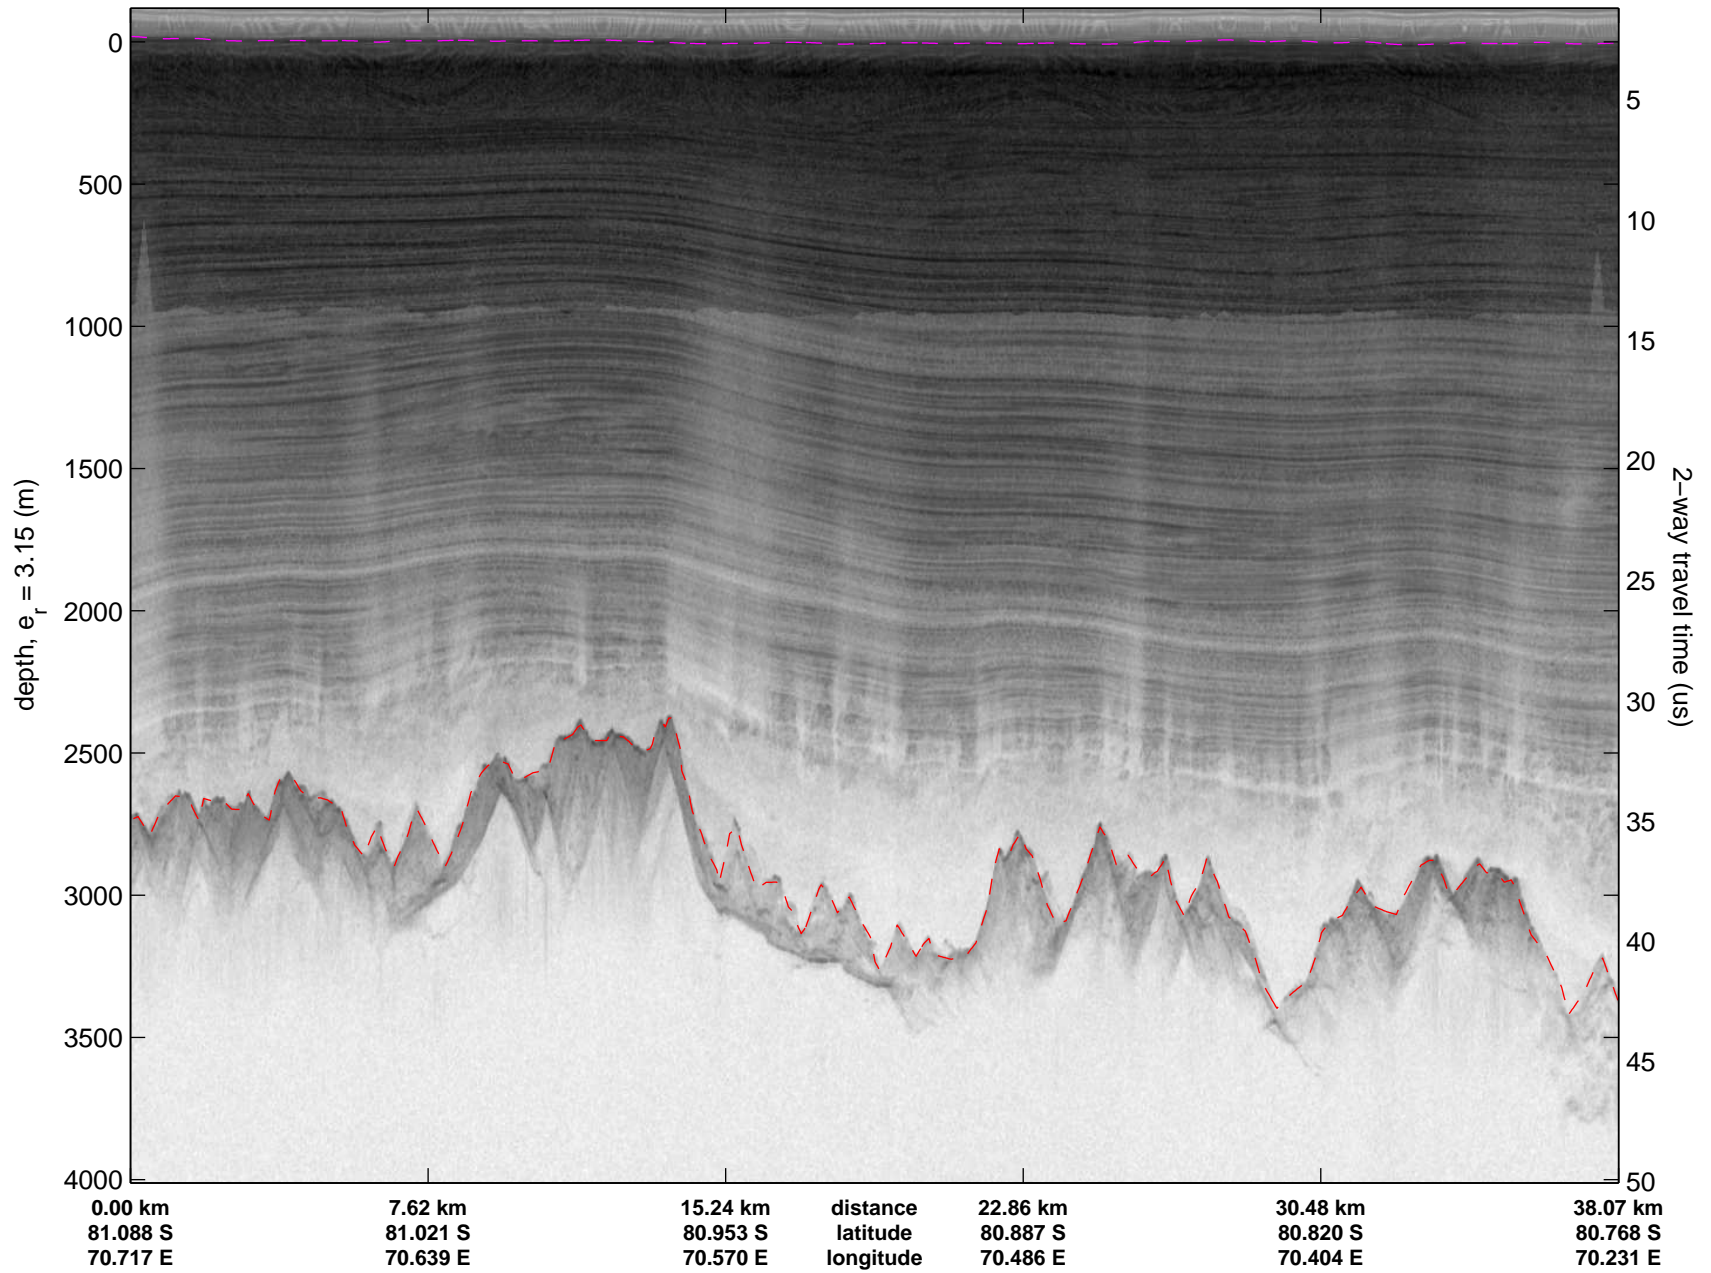

Data Frame ID: 20090109\_03\_005

Data Frame ID: 20090109\_03\_006

Data Frame ID: 20090109\_03\_006

Data Frame ID: 20090109\_03\_007

Data Frame ID: 20090109\_03\_007

Data Frame ID: 20090109\_03\_008

0.00 km	10.20 km	20.40 km	distance	30.57 km	40.77 km	50.94 km
81.528 S	81.438 S	81.349 S	latitude	81.259 S	81.169 S	81.079 S
71.229 E	71.117 E	71.010 E	longitude	70.913 E	70.824 E	70.707 E

Data Frame ID: 20090109\_03\_008

Data Frame ID: 20090109\_03\_009

Data Frame ID: 20090109\_03\_009

Data Frame ID: 20090109\_03\_010

Data Frame ID: 20090109\_03\_010

Data Frame ID: 20090109\_03\_011

Data Frame ID: 20090109\_03\_011

Data Frame ID: 20090109\_03\_012

Data Frame ID: 20090109\_03\_012

Data Frame ID: 20090109\_03\_013

Data Frame ID: 20090109\_03\_013

Data Frame ID: 20090109\_03\_014

Data Frame ID: 20090109\_03\_014

Data Frame ID: 20090109\_03\_015

Data Frame ID: 20090109\_03\_015

Data Frame ID: 20090109\_03\_016

Data Frame ID: 20090109\_03\_016

Data Frame ID: 20090109\_03\_017

Data Frame ID: 20090109\_03\_017

Data Frame ID: 20090109\_03\_018

Data Frame ID: 20090109\_03\_018