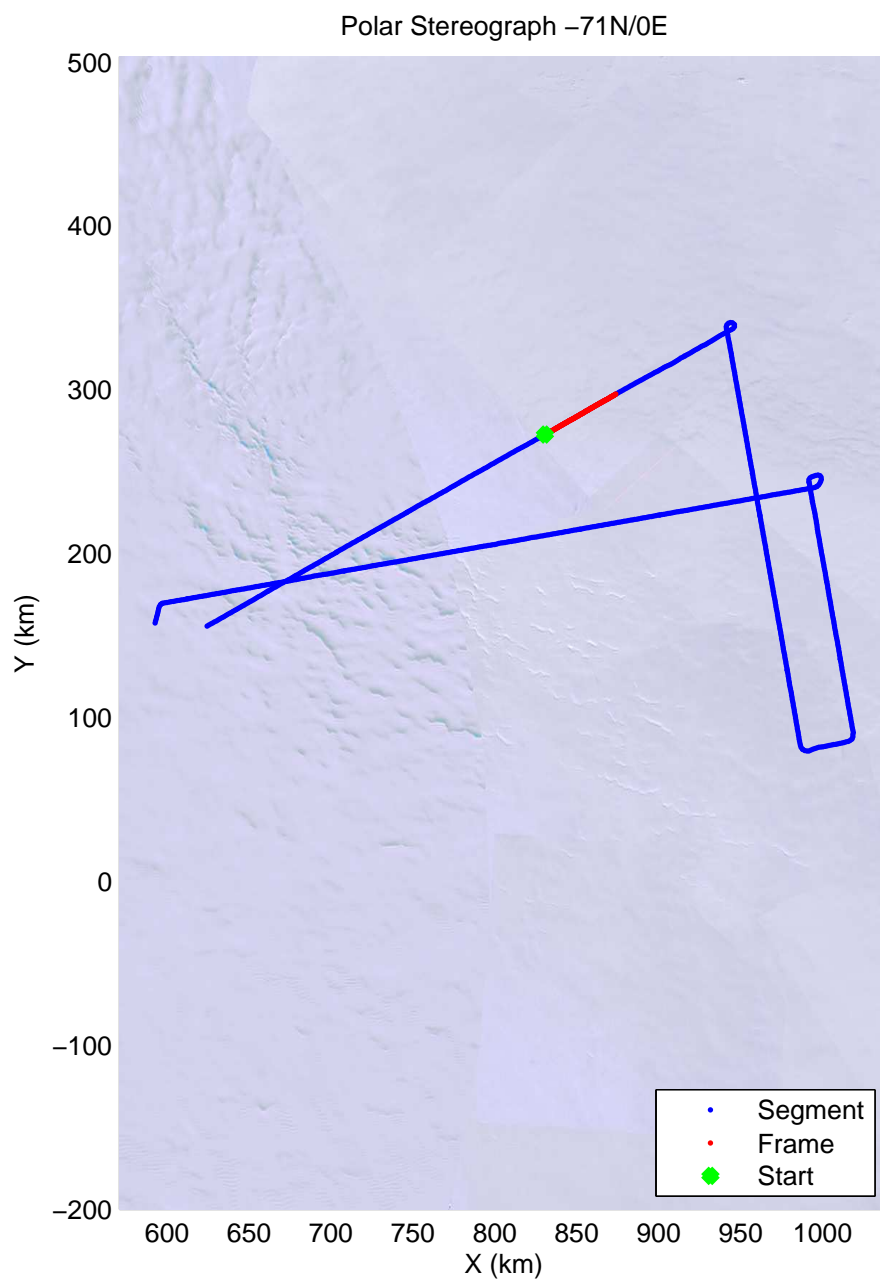

Data Frame ID: 20090109\_03\_005

Data Frame ID: 20090109\_03\_006

Data Frame ID: 20090109\_03\_006

Data Frame ID: 20090109\_03\_007

Data Frame ID: 20090109\_03\_007

Data Frame ID: 20090109\_03\_008

0.00 km	10.20 km	20.40 km	distance	30.57 km	40.77 km	50.94 km
81.528 S	81.438 S	81.349 S	latitude	81.259 S	81.169 S	81.079 S
71.229 E	71.117 E	71.010 E	longitude	70.913 E	70.824 E	70.707 E