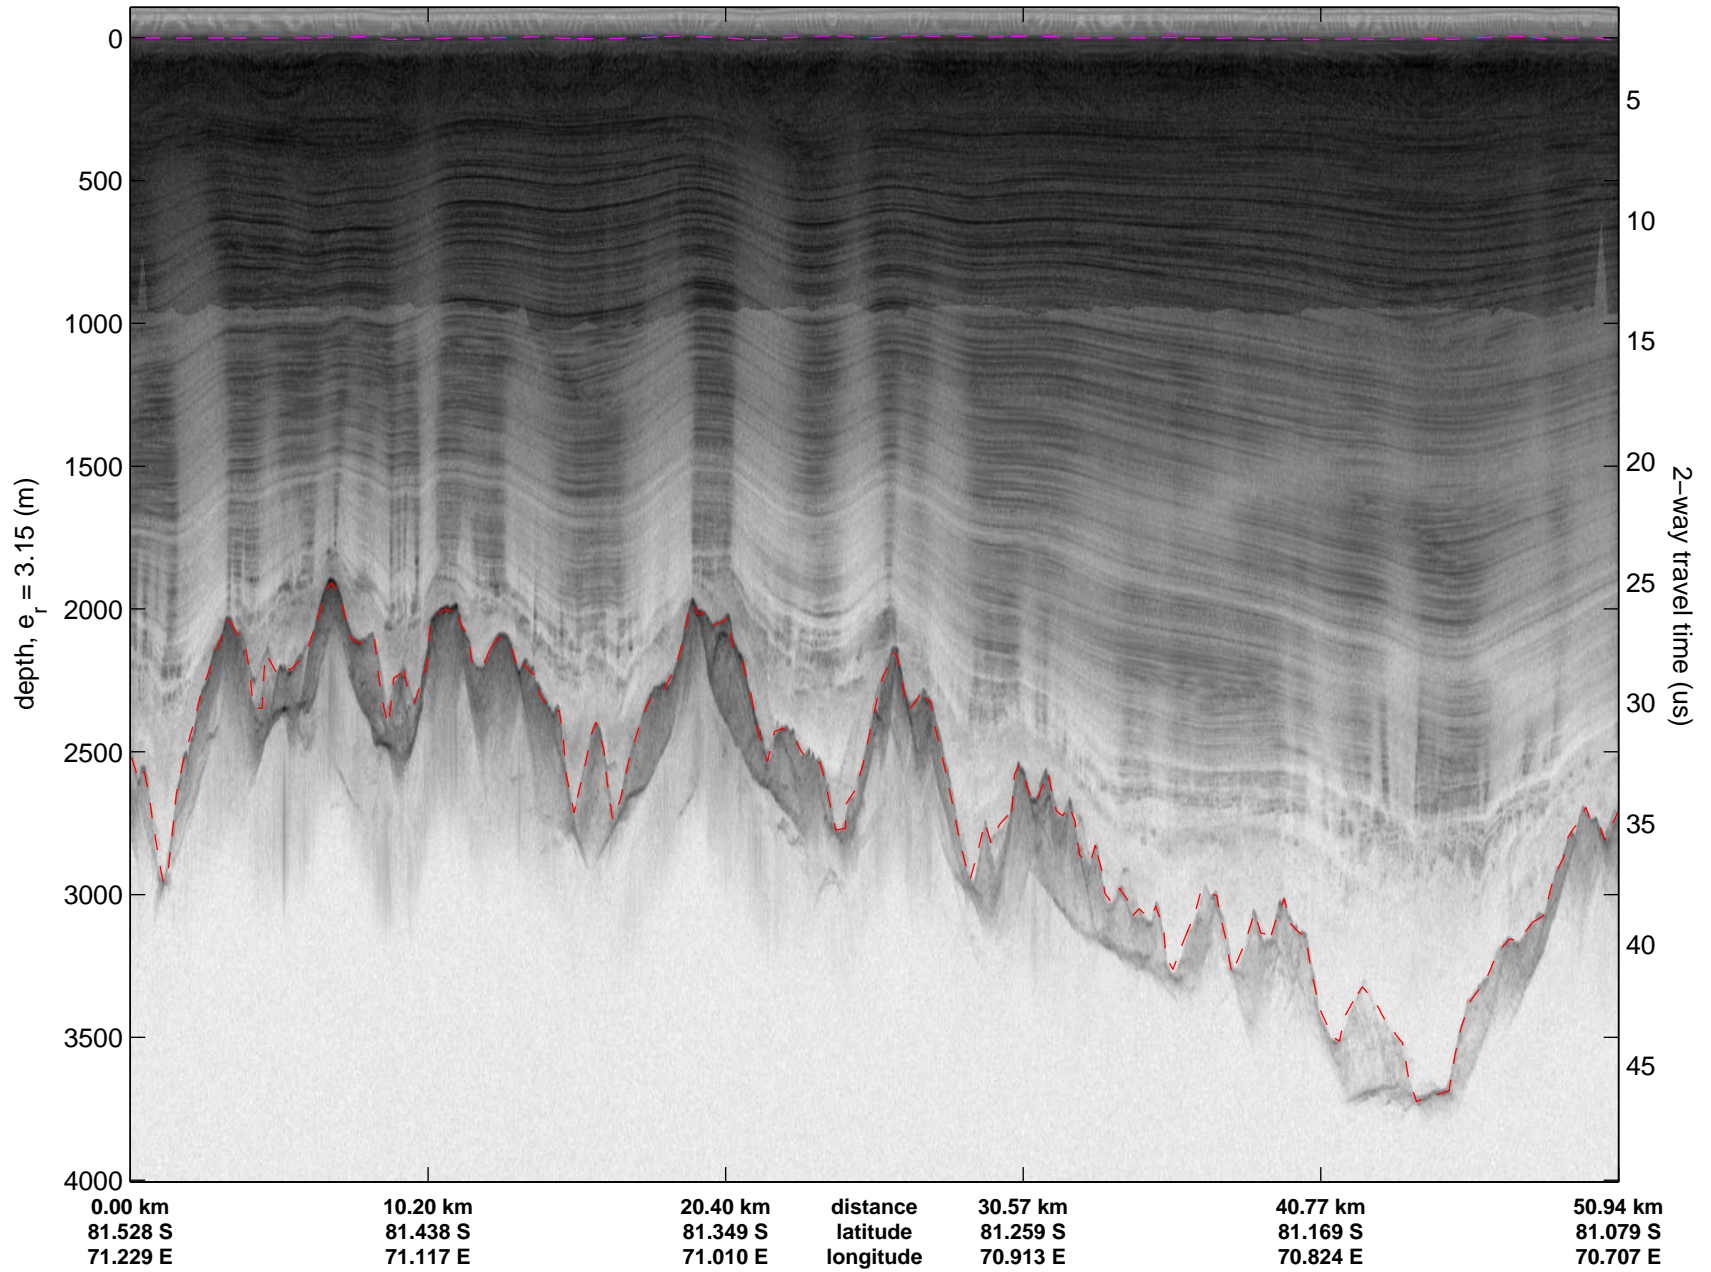

Data Frame ID: 20090109\_03\_002

Data Frame ID: 20090109\_03\_002

Data Frame ID: 20090109\_03\_003

Data Frame ID: 20090109\_03\_003

Data Frame ID: 20090109\_03\_004

Data Frame ID: 20090109\_03\_004

Data Frame ID: 20090109\_03\_005

Data Frame ID: 20090109\_03\_005

Data Frame ID: 20090109\_03\_006

Data Frame ID: 20090109\_03\_006

Data Frame ID: 20090109\_03\_007

Data Frame ID: 20090109\_03\_007

Data Frame ID: 20090109\_03\_008

0.00 km	10.20 km	20.40 km	distance	30.57 km	40.77 km	50.94 km
81.528 S	81.438 S	81.349 S	latitude	81.259 S	81.169 S	81.079 S
71.229 E	71.117 E	71.010 E	longitude	70.913 E	70.824 E	70.707 E

Data Frame ID: 20090109\_03\_008

Data Frame ID: 20090109\_03\_009

Data Frame ID: 20090109\_03\_009

Data Frame ID: 20090109\_03\_010

Data Frame ID: 20090109\_03\_010

Data Frame ID: 20090109\_03\_011

Data Frame ID: 20090109\_03\_011

Data Frame ID: 20090109\_03\_012

Data Frame ID: 20090109\_03\_012

Data Frame ID: 20090109\_03\_013

Data Frame ID: 20090109\_03\_013

Data Frame ID: 20090109\_03\_014

Data Frame ID: 20090109\_03\_014

Data Frame ID: 20090109\_03\_015