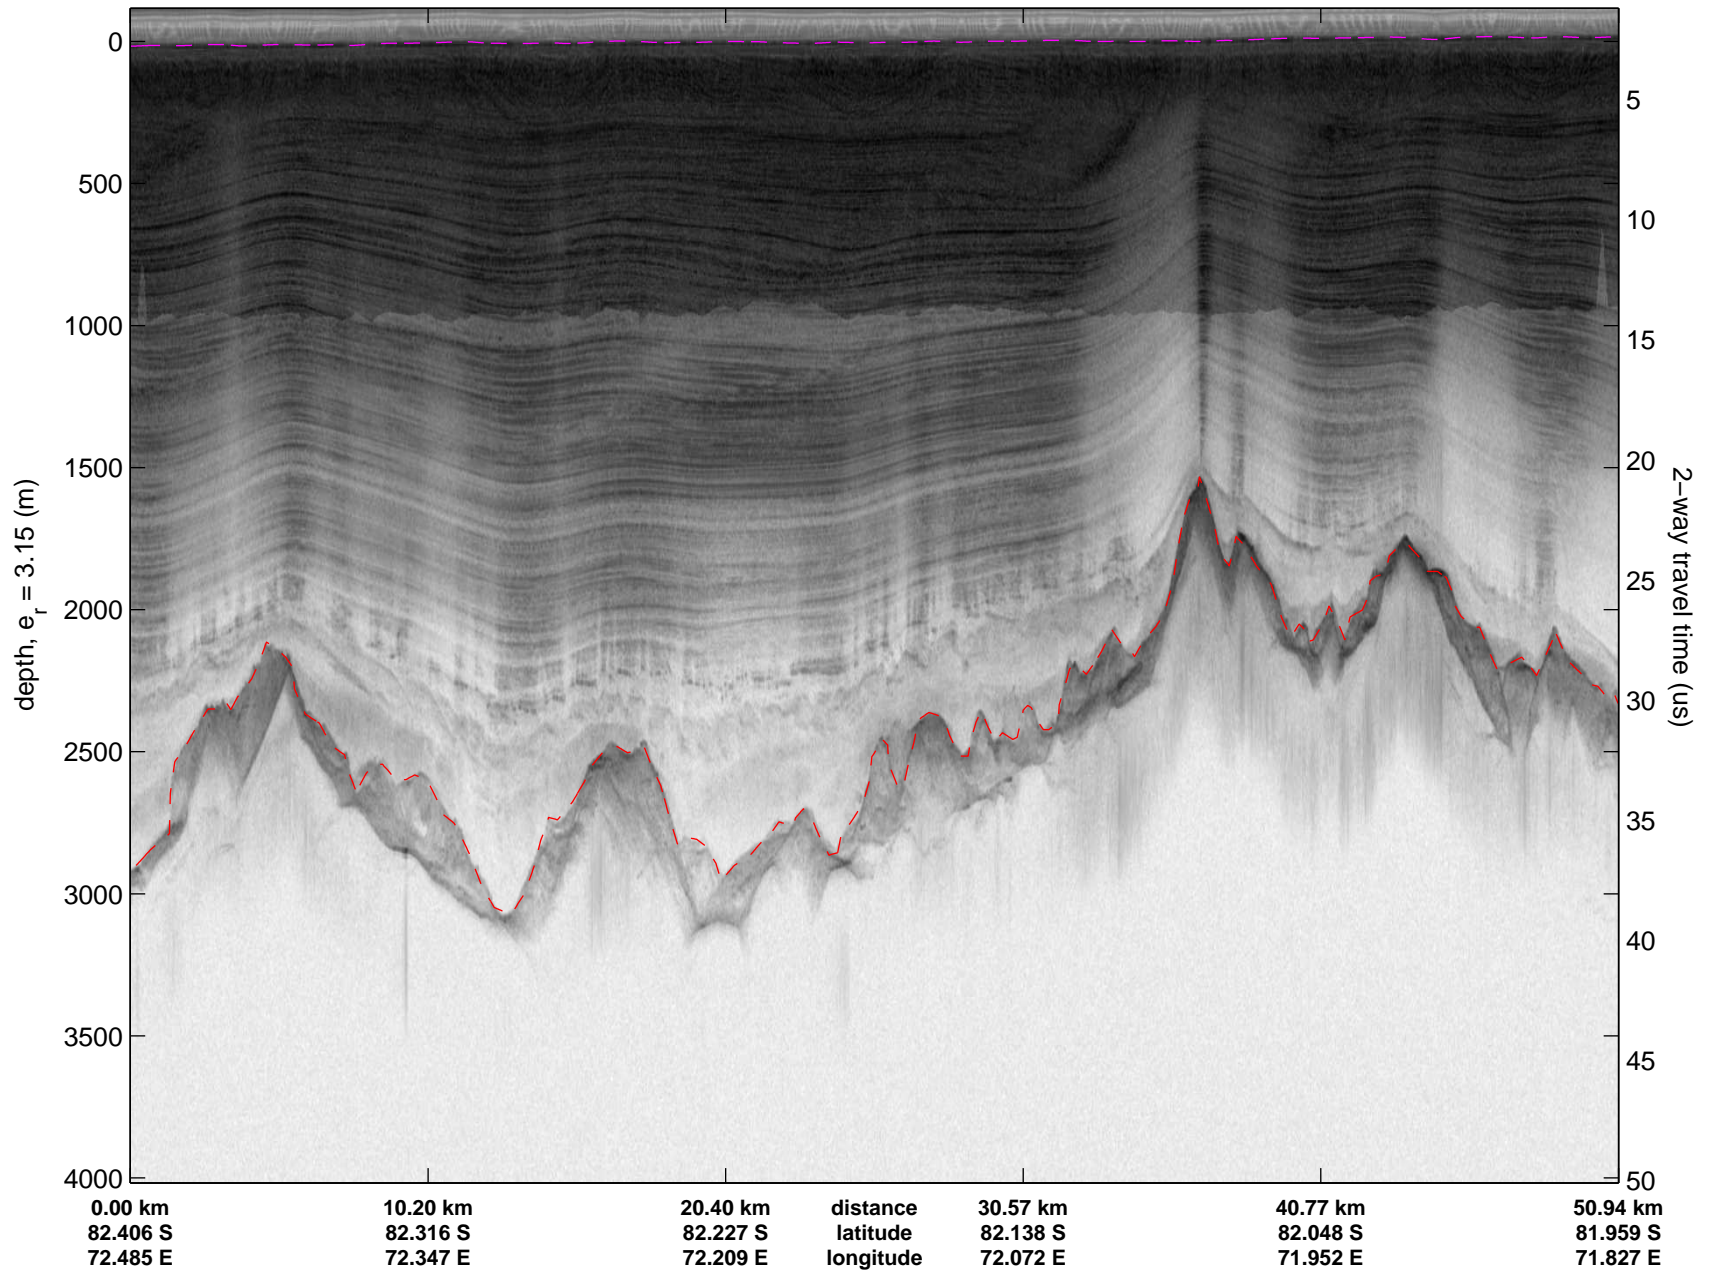

Data Frame ID: 20090109\_03\_002

Data Frame ID: 20090109\_03\_002

Data Frame ID: 20090109\_03\_003

Data Frame ID: 20090109\_03\_003

Data Frame ID: 20090109\_03\_004

Data Frame ID: 20090109\_03\_004

Data Frame ID: 20090109\_03\_005

Data Frame ID: 20090109\_03\_005

Data Frame ID: 20090109\_03\_006

Data Frame ID: 20090109\_03\_006

Data Frame ID: 20090109\_03\_007

Data Frame ID: 20090109\_03\_007

Data Frame ID: 20090109\_03\_008

0.00 km	10.20 km	20.40 km	distance	30.57 km	40.77 km	50.94 km
81.528 S	81.438 S	81.349 S	latitude	81.259 S	81.169 S	81.079 S
71.229 E	71.117 E	71.010 E	longitude	70.913 E	70.824 E	70.707 E

Data Frame ID: 20090109\_03\_008

Data Frame ID: 20090109\_03\_009

Data Frame ID: 20090109\_03\_009

Data Frame ID: 20090109\_03\_010

Data Frame ID: 20090109\_03\_010

Data Frame ID: 20090109\_03\_011

Data Frame ID: 20090109\_03\_011

Data Frame ID: 20090109\_03\_012

Data Frame ID: 20090109\_03\_012

Data Frame ID: 20090109\_03\_013

Data Frame ID: 20090109\_03\_013

Data Frame ID: 20090109\_03\_014

Data Frame ID: 20090109\_03\_014

Data Frame ID: 20090109\_03\_015