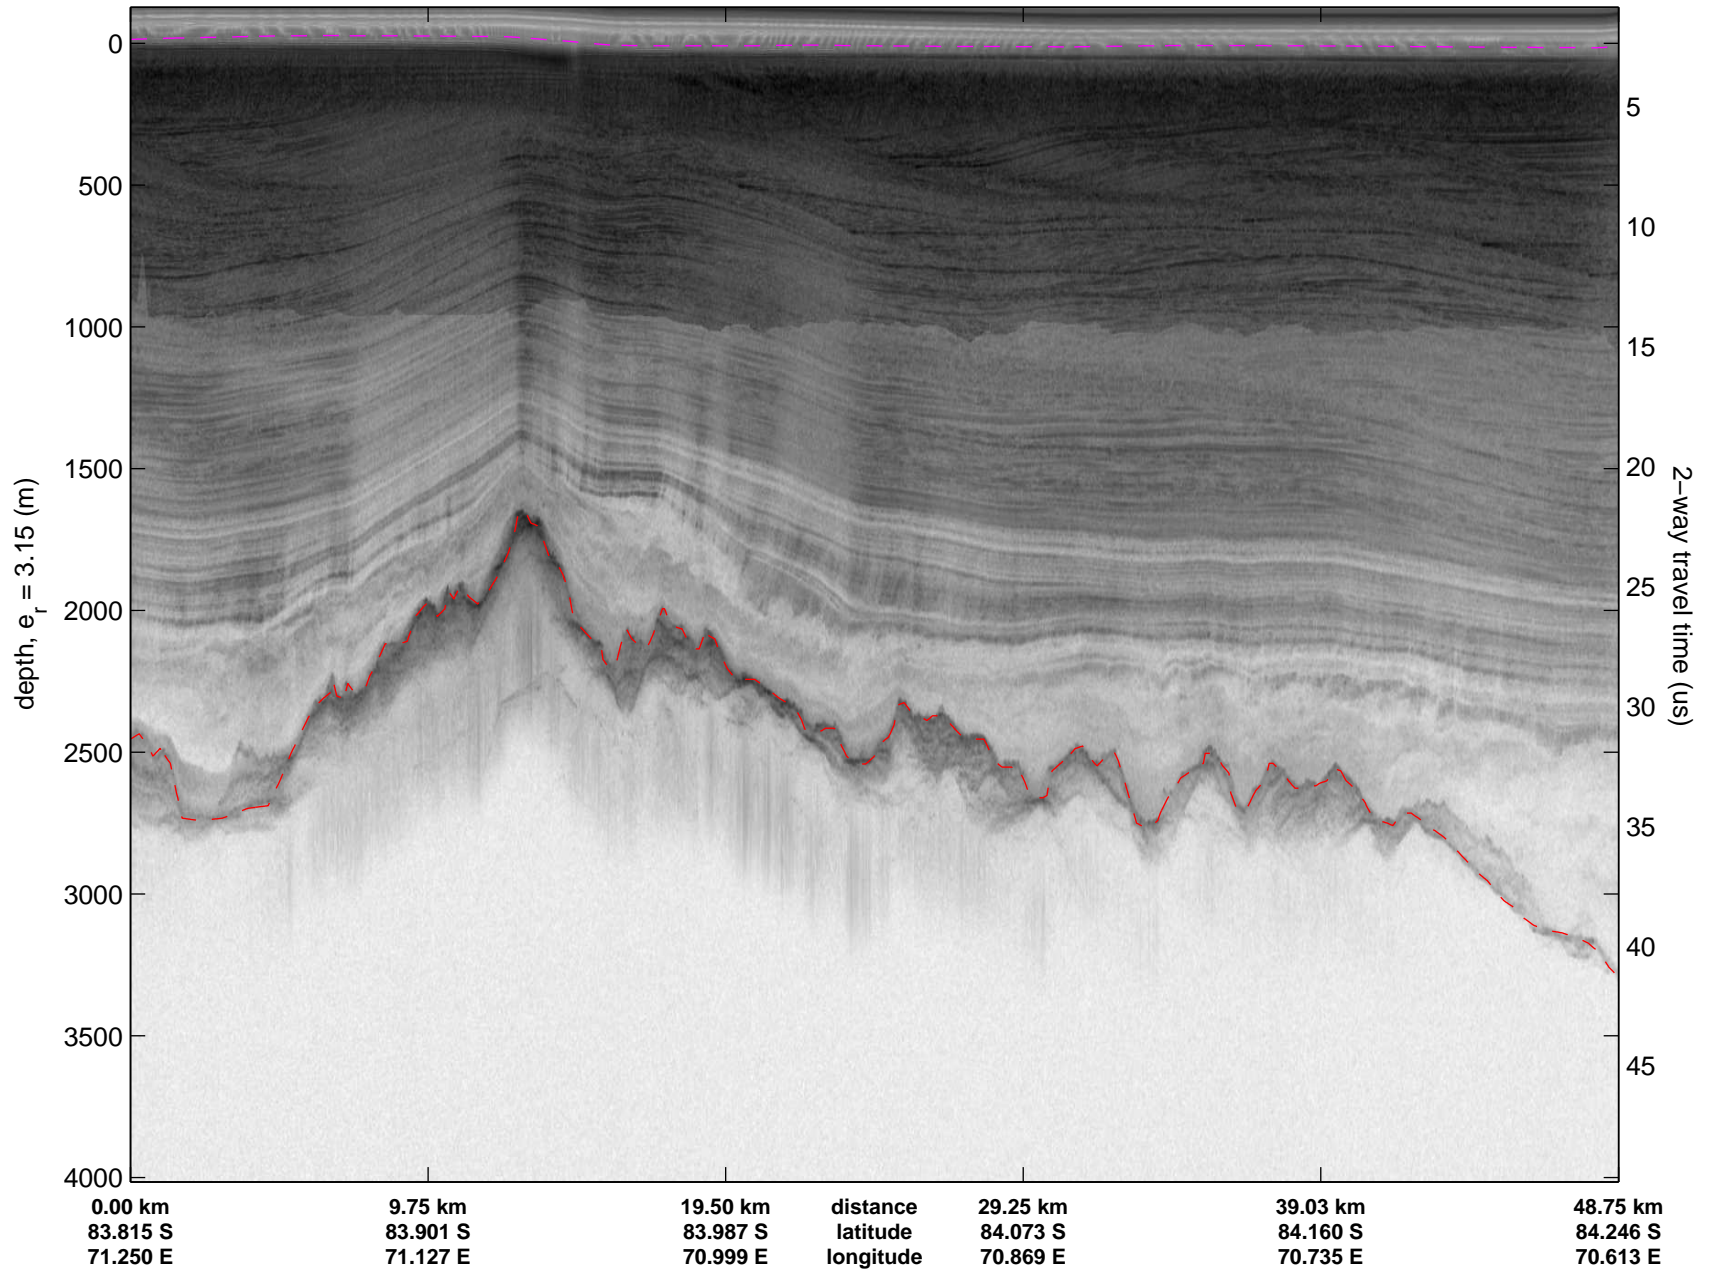

Data Frame ID: 20090109_01_024

| 0.00 km | 10.08 km | 20.13 km | distance | 30.21 km | 40.26 km | 50.31 km |
|----------|----------|----------|-----------|----------|----------|----------|
| 83.377 S | 83.467 S | 83.556 S | latitude | 83.645 S | 83.734 S | 83.823 S |
| 71.826 E | 71.714 E | 71.601 E | longitude | 71.483 E | 71.363 E | 71.239 E |

Data Frame ID: 20090109_01_025

Data Frame ID: 20090109_01_025

Data Frame ID: 20090109_01_026

Data Frame ID: 20090109_01_026

Data Frame ID: 20090109_01_027

Data Frame ID: 20090109_01_027