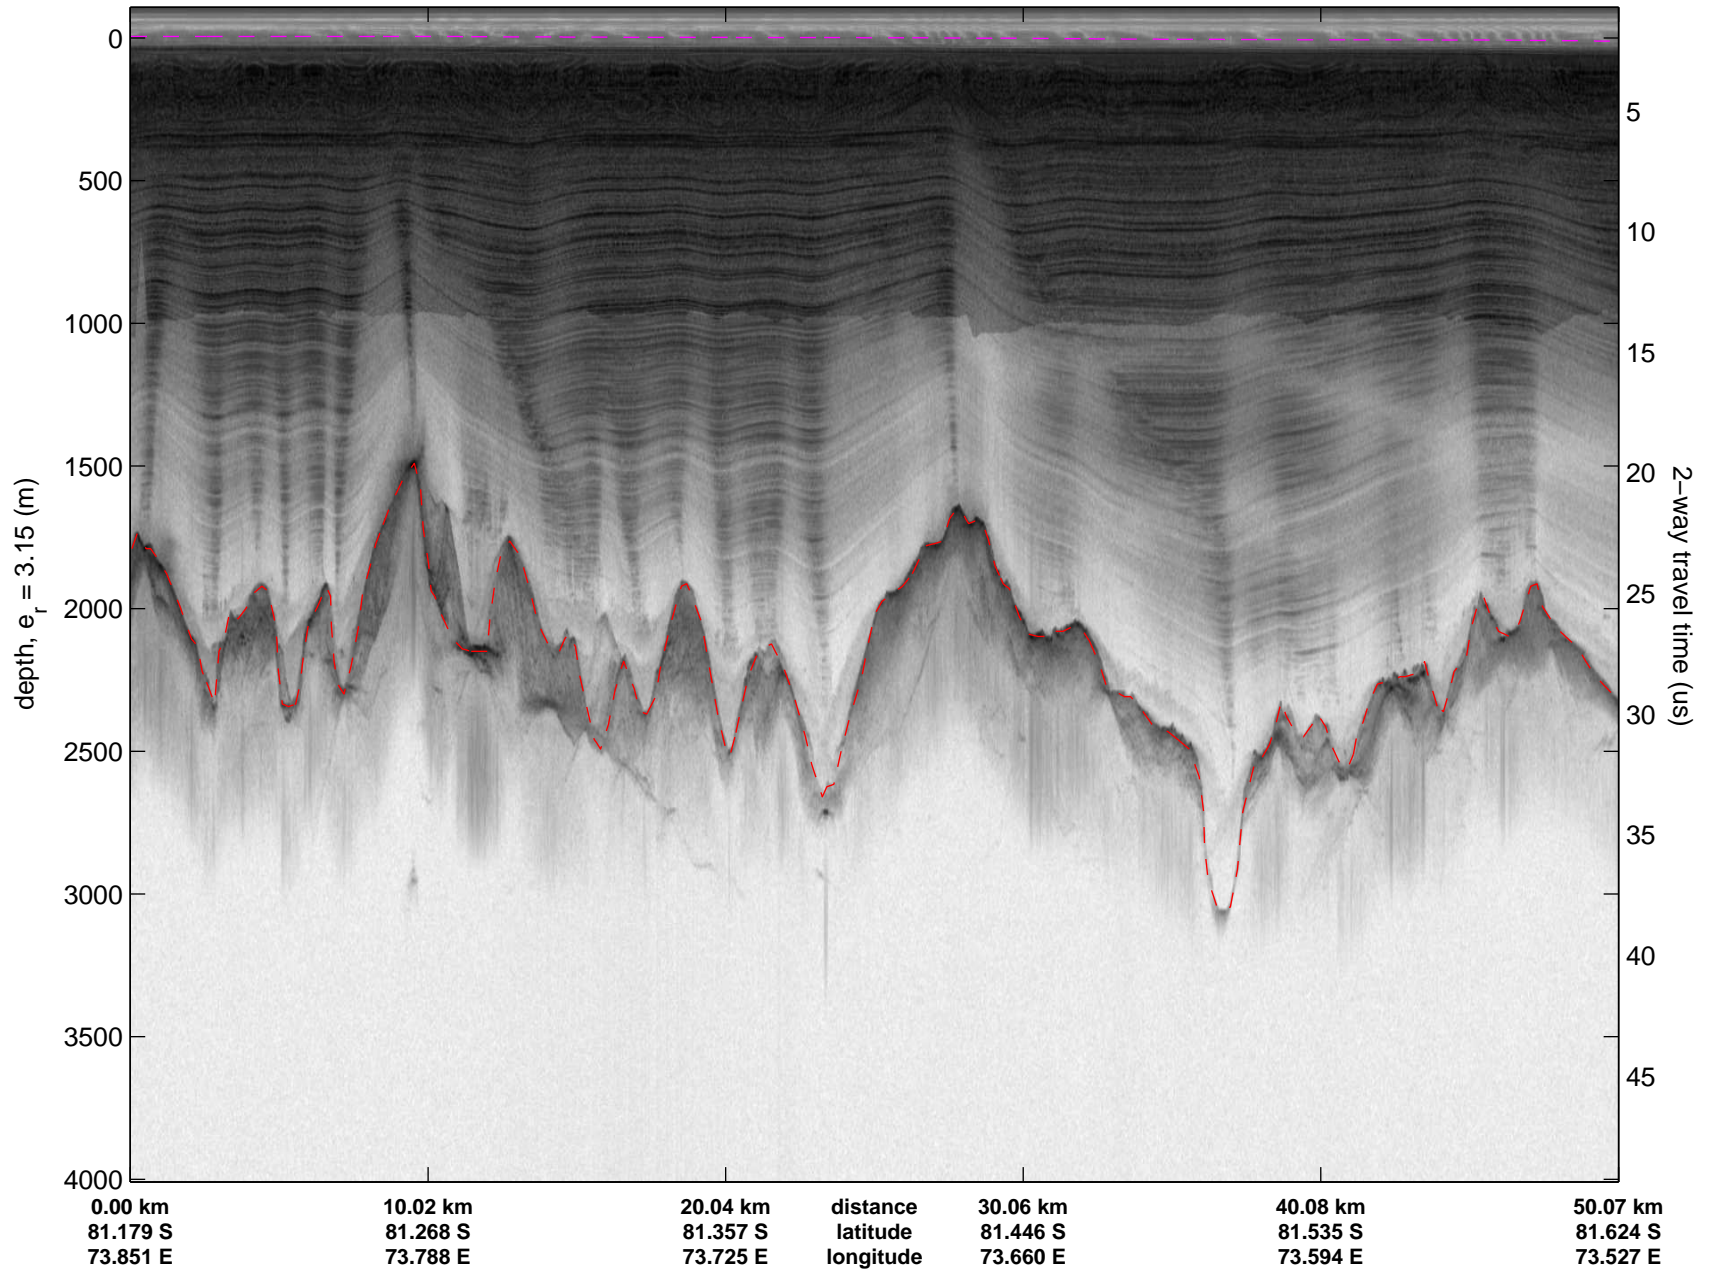

Data Frame ID: 20090109_01_015

Data Frame ID: 20090109_01_015

Data Frame ID: 20090109_01_016

Data Frame ID: 20090109_01_016

Data Frame ID: 20090109_01_017

Data Frame ID: 20090109_01_017

Data Frame ID: 20090109_01_018

Data Frame ID: 20090109_01_018

Data Frame ID: 20090109_01_019

Data Frame ID: 20090109_01_019

Data Frame ID: 20090109_01_020

Data Frame ID: 20090109_01_020

Data Frame ID: 20090109_01_021

Data Frame ID: 20090109_01_021

Data Frame ID: 20090109_01_022

| | | | | | | |
|----------|----------|----------|-----------|----------|----------|----------|
| 0.00 km | 10.11 km | 20.19 km | distance | 30.27 km | 40.35 km | 50.43 km |
| 82.495 S | 82.585 S | 82.675 S | latitude | 82.764 S | 82.854 S | 82.943 S |
| 72.781 E | 72.693 E | 72.604 E | longitude | 72.514 E | 72.421 E | 72.326 E |