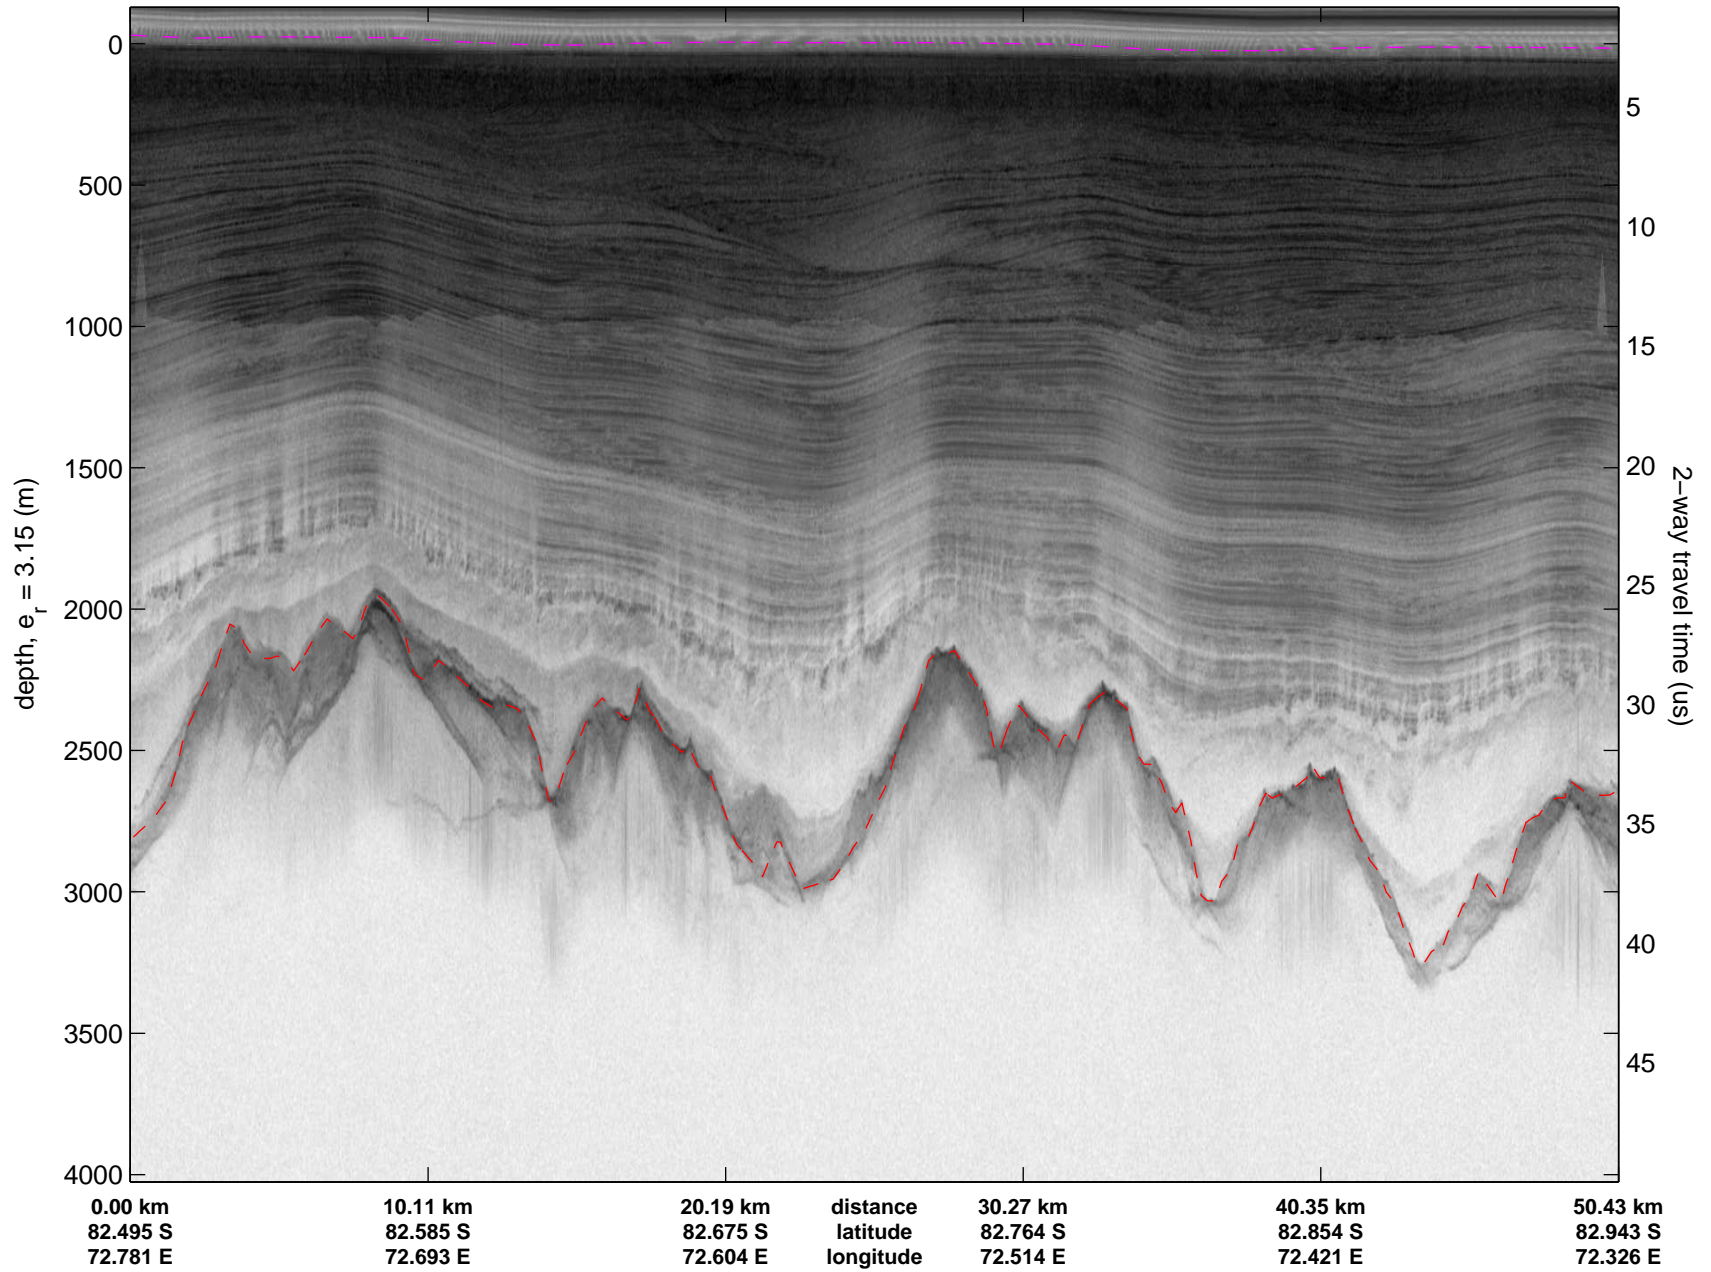

Data Frame ID: 20090109_01_022