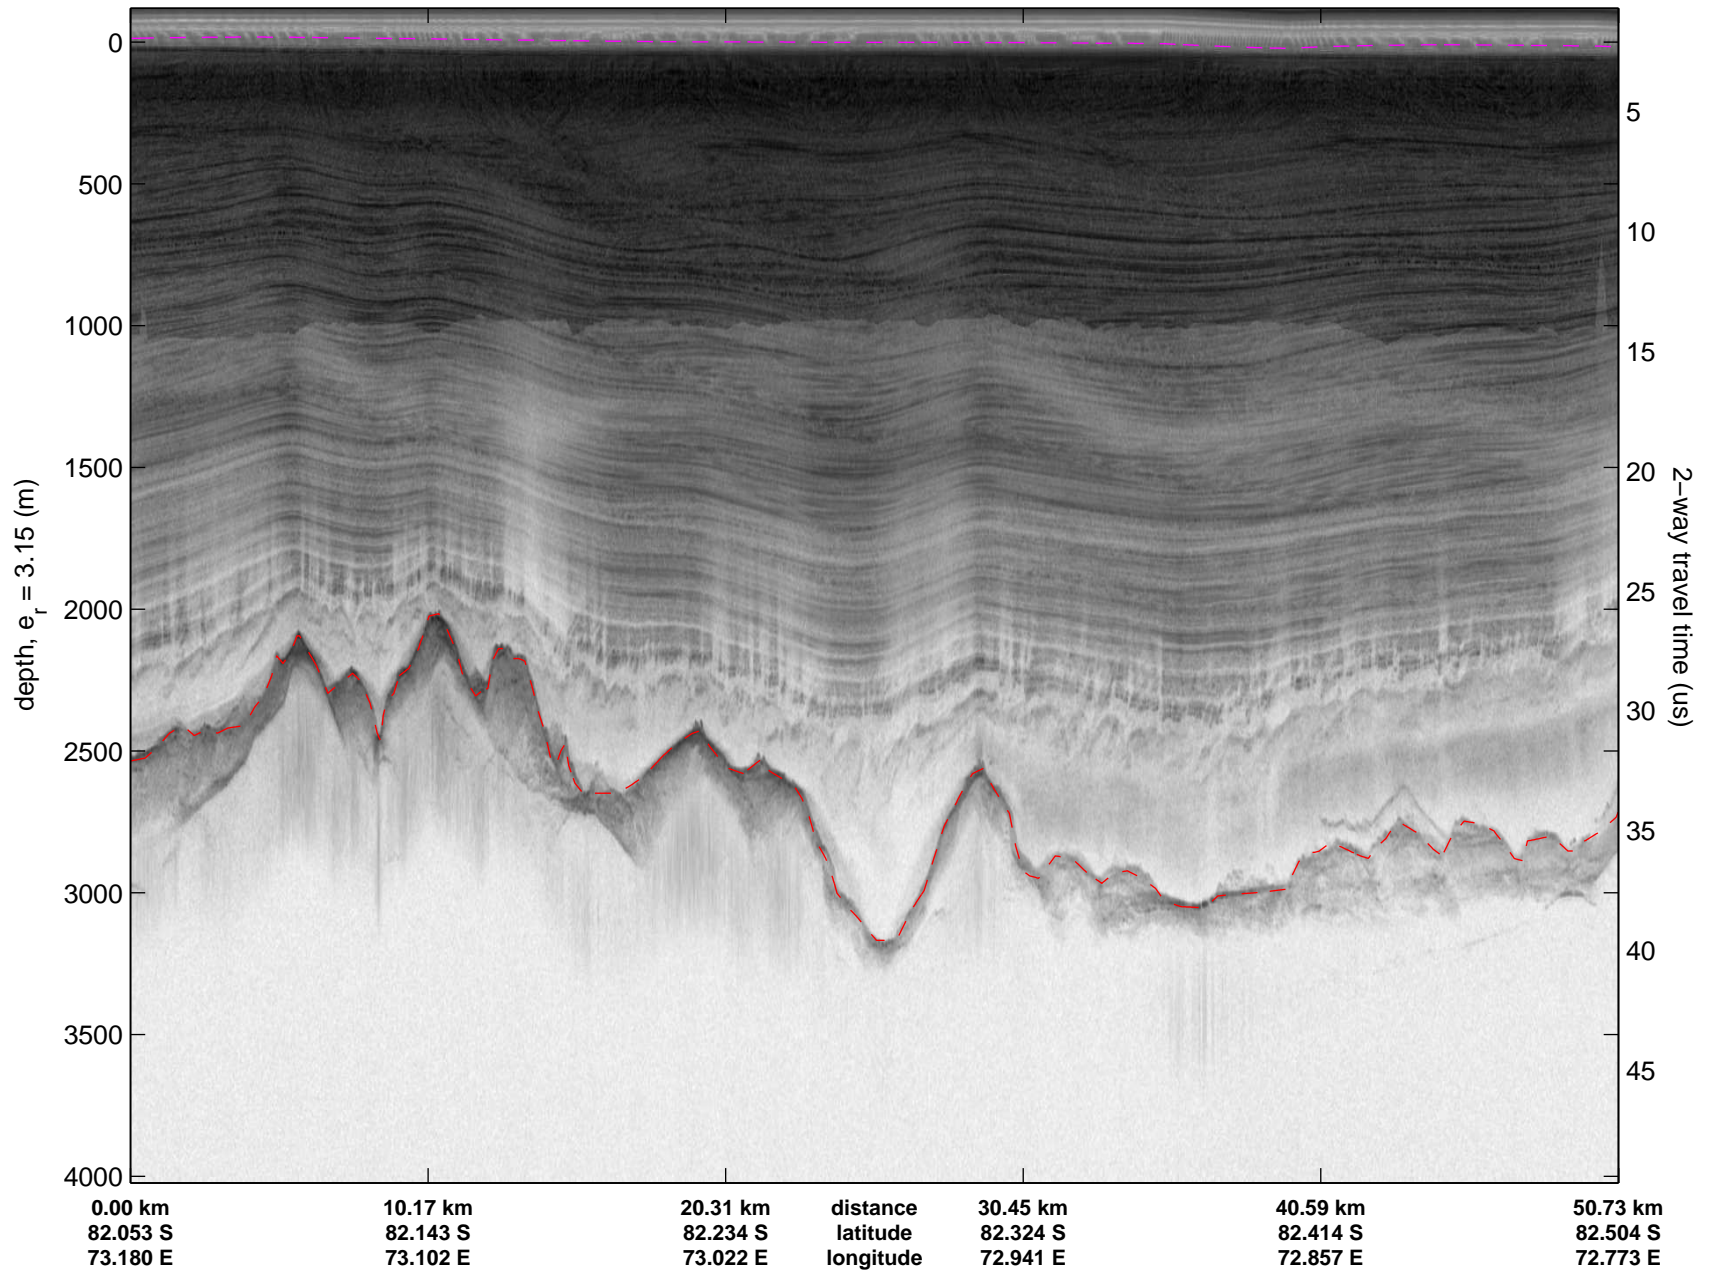

Data Frame ID: 20090109_01_015

Data Frame ID: 20090109_01_015

Data Frame ID: 20090109_01_016

Data Frame ID: 20090109_01_016

Data Frame ID: 20090109_01_017

Data Frame ID: 20090109_01_017

Data Frame ID: 20090109_01_018

Data Frame ID: 20090109_01_018

Data Frame ID: 20090109_01_019

Data Frame ID: 20090109_01_019

Data Frame ID: 20090109_01_020

Data Frame ID: 20090109_01_020

Data Frame ID: 20090109_01_021

Data Frame ID: 20090109_01_021

Data Frame ID: 20090109_01_022

| | | | | | | |
|----------|----------|----------|-----------|----------|----------|----------|
| 0.00 km | 10.11 km | 20.19 km | distance | 30.27 km | 40.35 km | 50.43 km |
| 82.495 S | 82.585 S | 82.675 S | latitude | 82.764 S | 82.854 S | 82.943 S |
| 72.781 E | 72.693 E | 72.604 E | longitude | 72.514 E | 72.421 E | 72.326 E |