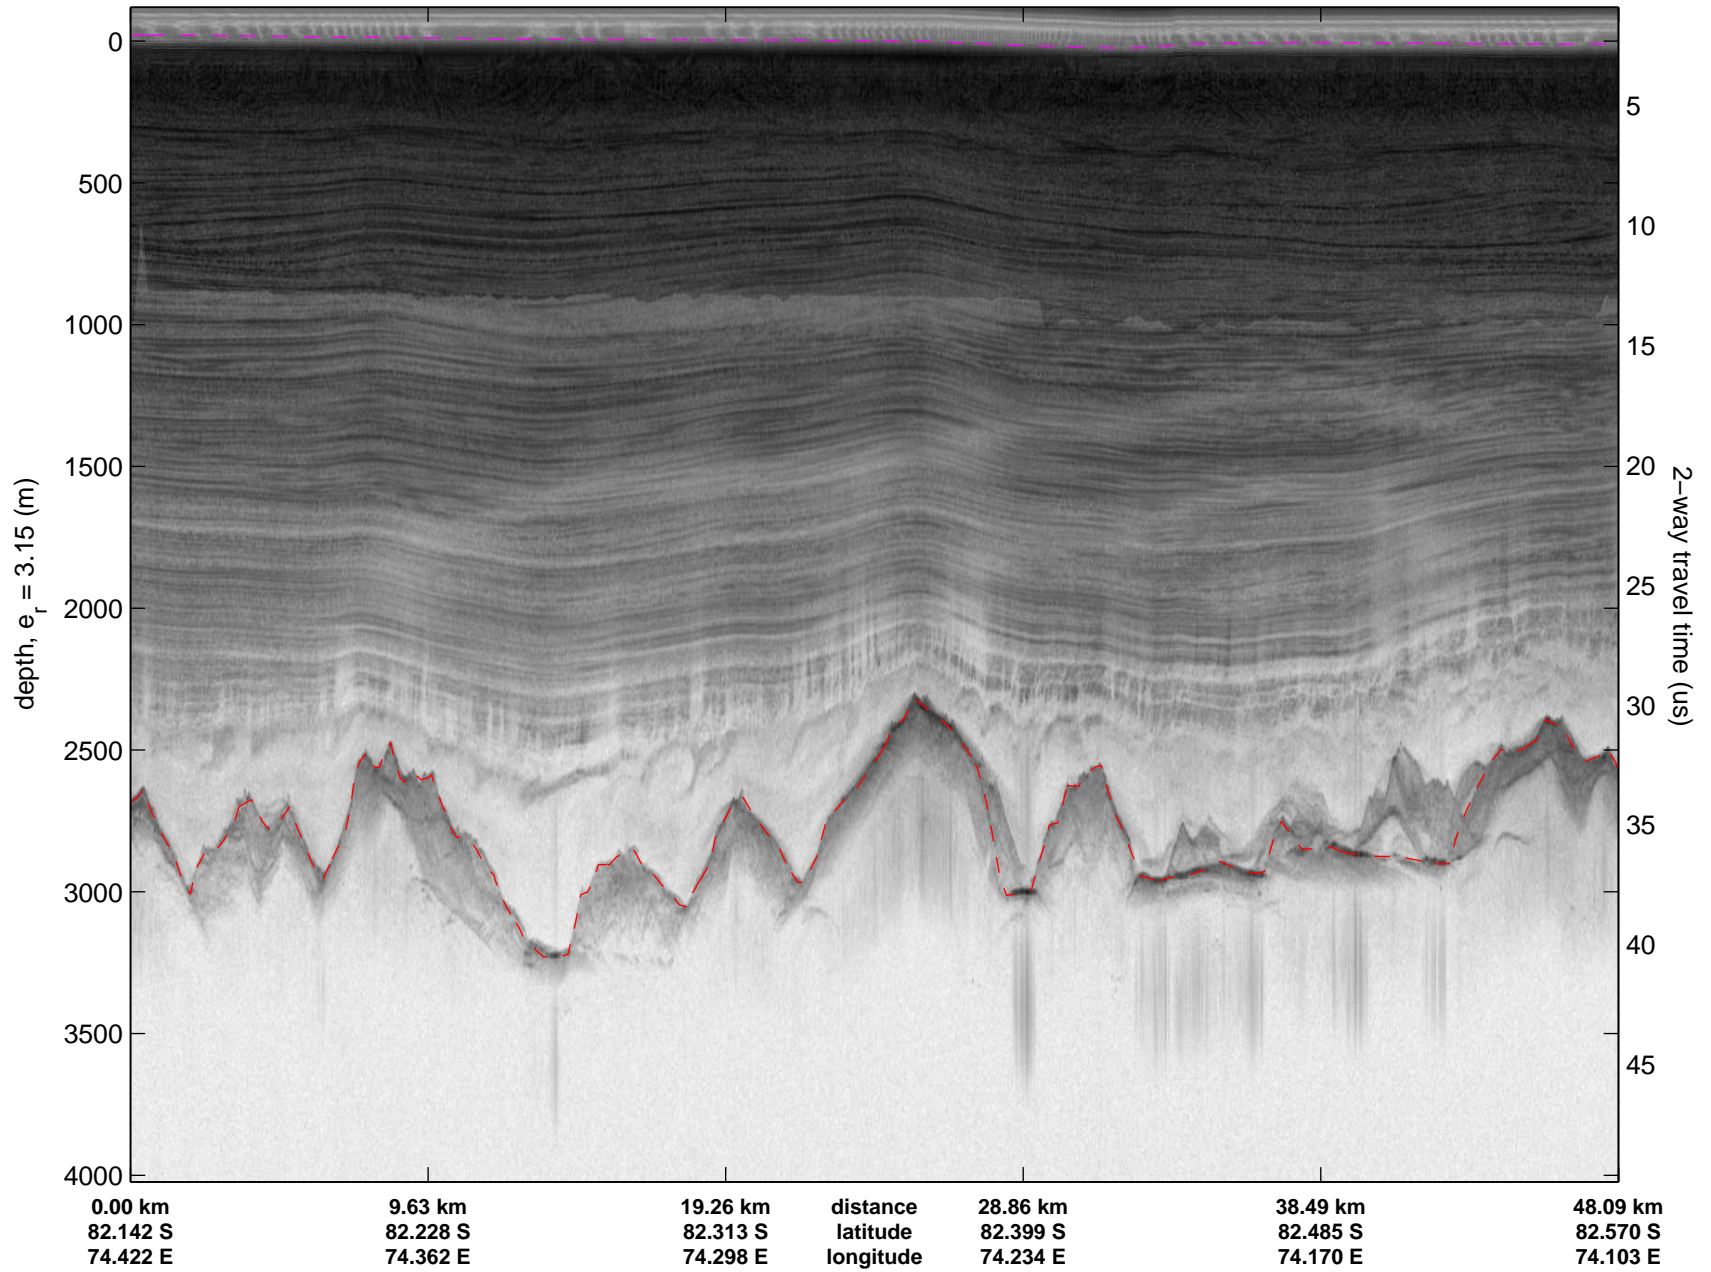

Data Frame ID: 20090108_03_017

Data Frame ID: 20090108_03_018

0.00 km	9.87 km	19.74 km	distance	29.58 km	39.45 km	49.29 km
80.830 S	80.918 S	81.006 S	latitude	81.094 S	81.182 S	81.270 S
75.213 E	75.167 E	75.120 E	longitude	75.073 E	75.023 E	74.974 E

Data Frame ID: 20090108_03_018

Data Frame ID: 20090108_03_019

Data Frame ID: 20090108_03_019

Data Frame ID: 20090108_03_020

Data Frame ID: 20090108_03_020

Data Frame ID: 20090108_03_021

Data Frame ID: 20090108_03_021

Data Frame ID: 20090108_03_022

Data Frame ID: 20090108_03_022

Data Frame ID: 20090108_03_023

Data Frame ID: 20090108_03_023

Data Frame ID: 20090108_03_024

0.00 km	9.99 km	19.95 km	distance	29.91 km	39.87 km	49.83 km
83.418 S	83.507 S	83.596 S	latitude	83.684 S	83.773 S	83.861 S
73.350 E	73.258 E	73.166 E	longitude	73.071 E	72.974 E	72.872 E

Data Frame ID: 20090108_03_024

0.00 km	9.99 km	19.95 km	distance	29.91 km	39.87 km	49.83 km
83.418 S	83.507 S	83.596 S	latitude	83.684 S	83.773 S	83.861 S
73.350 E	73.258 E	73.166 E	longitude	73.071 E	72.974 E	72.872 E