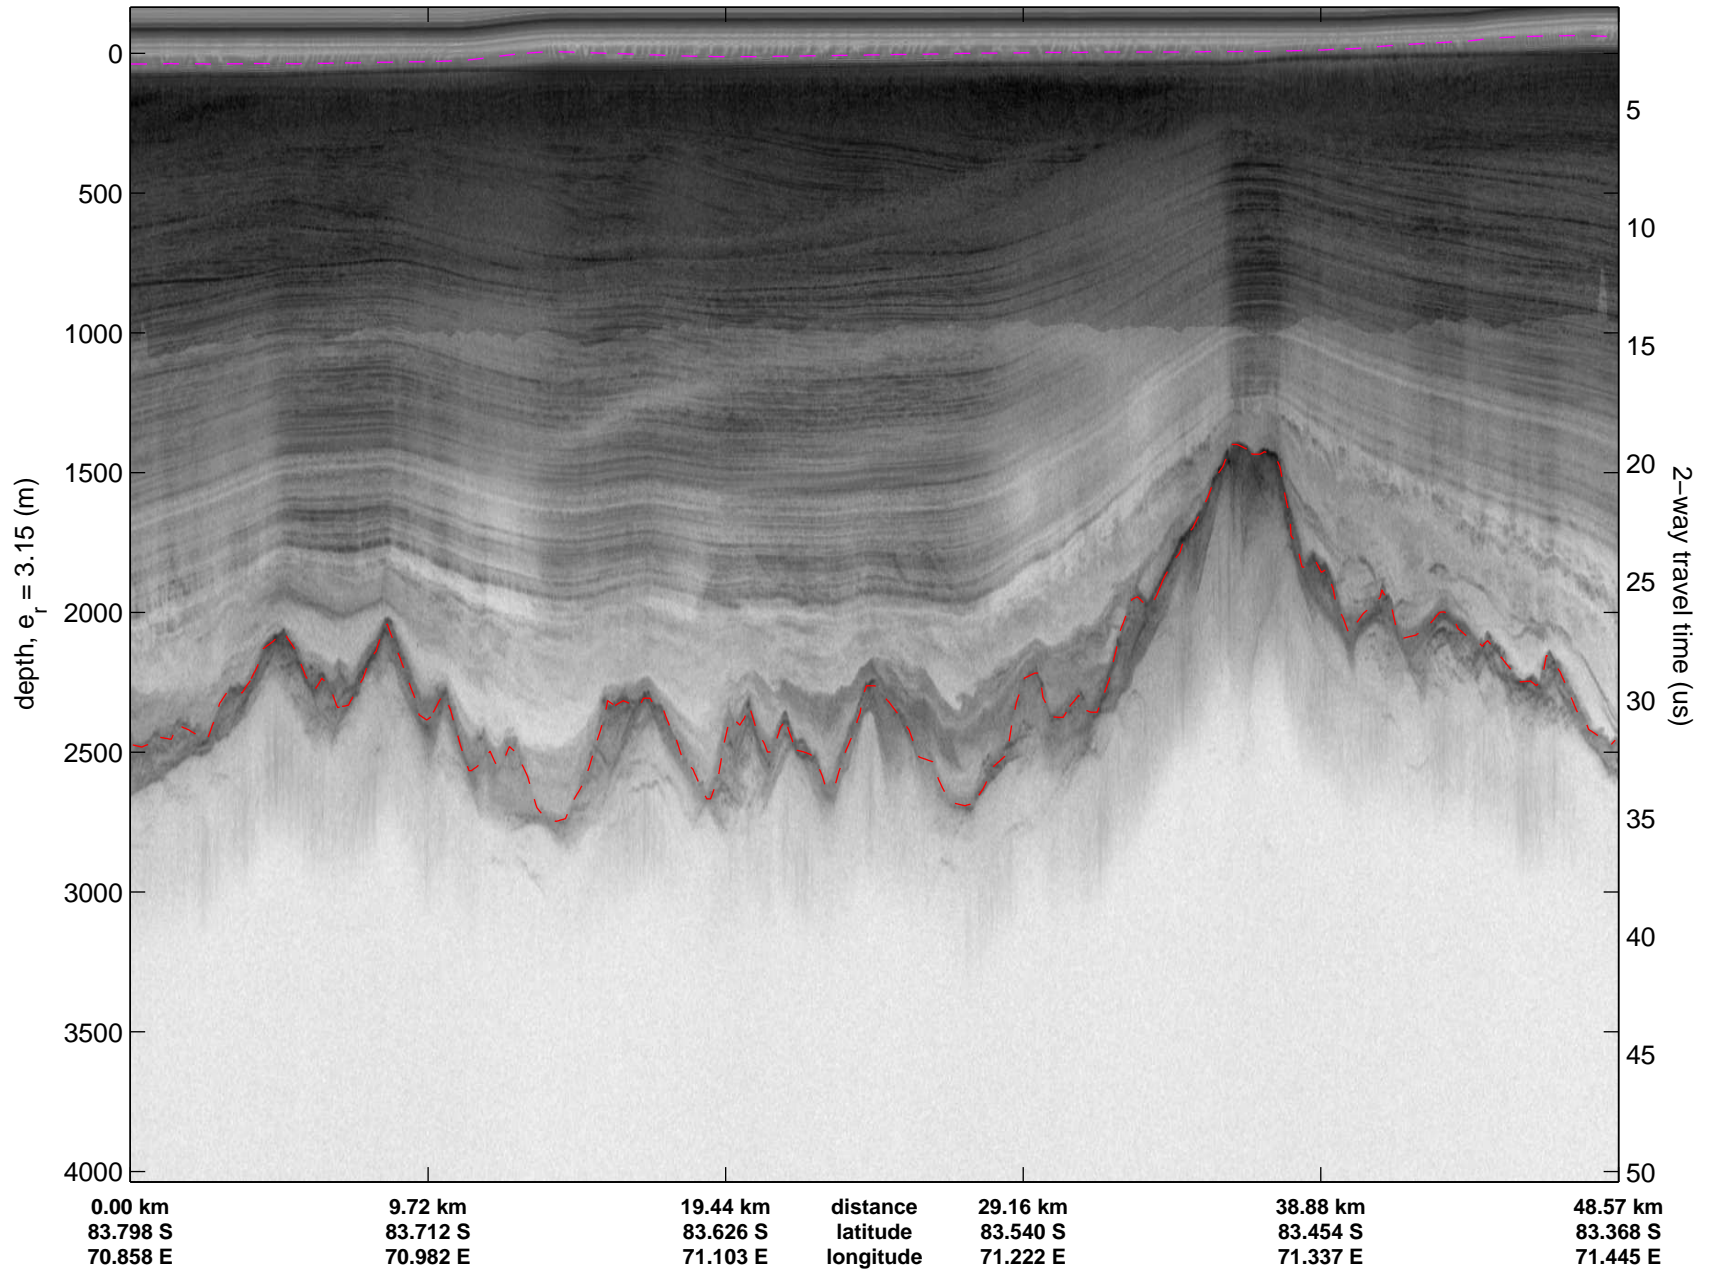

Data Frame ID: 20090108_03_004