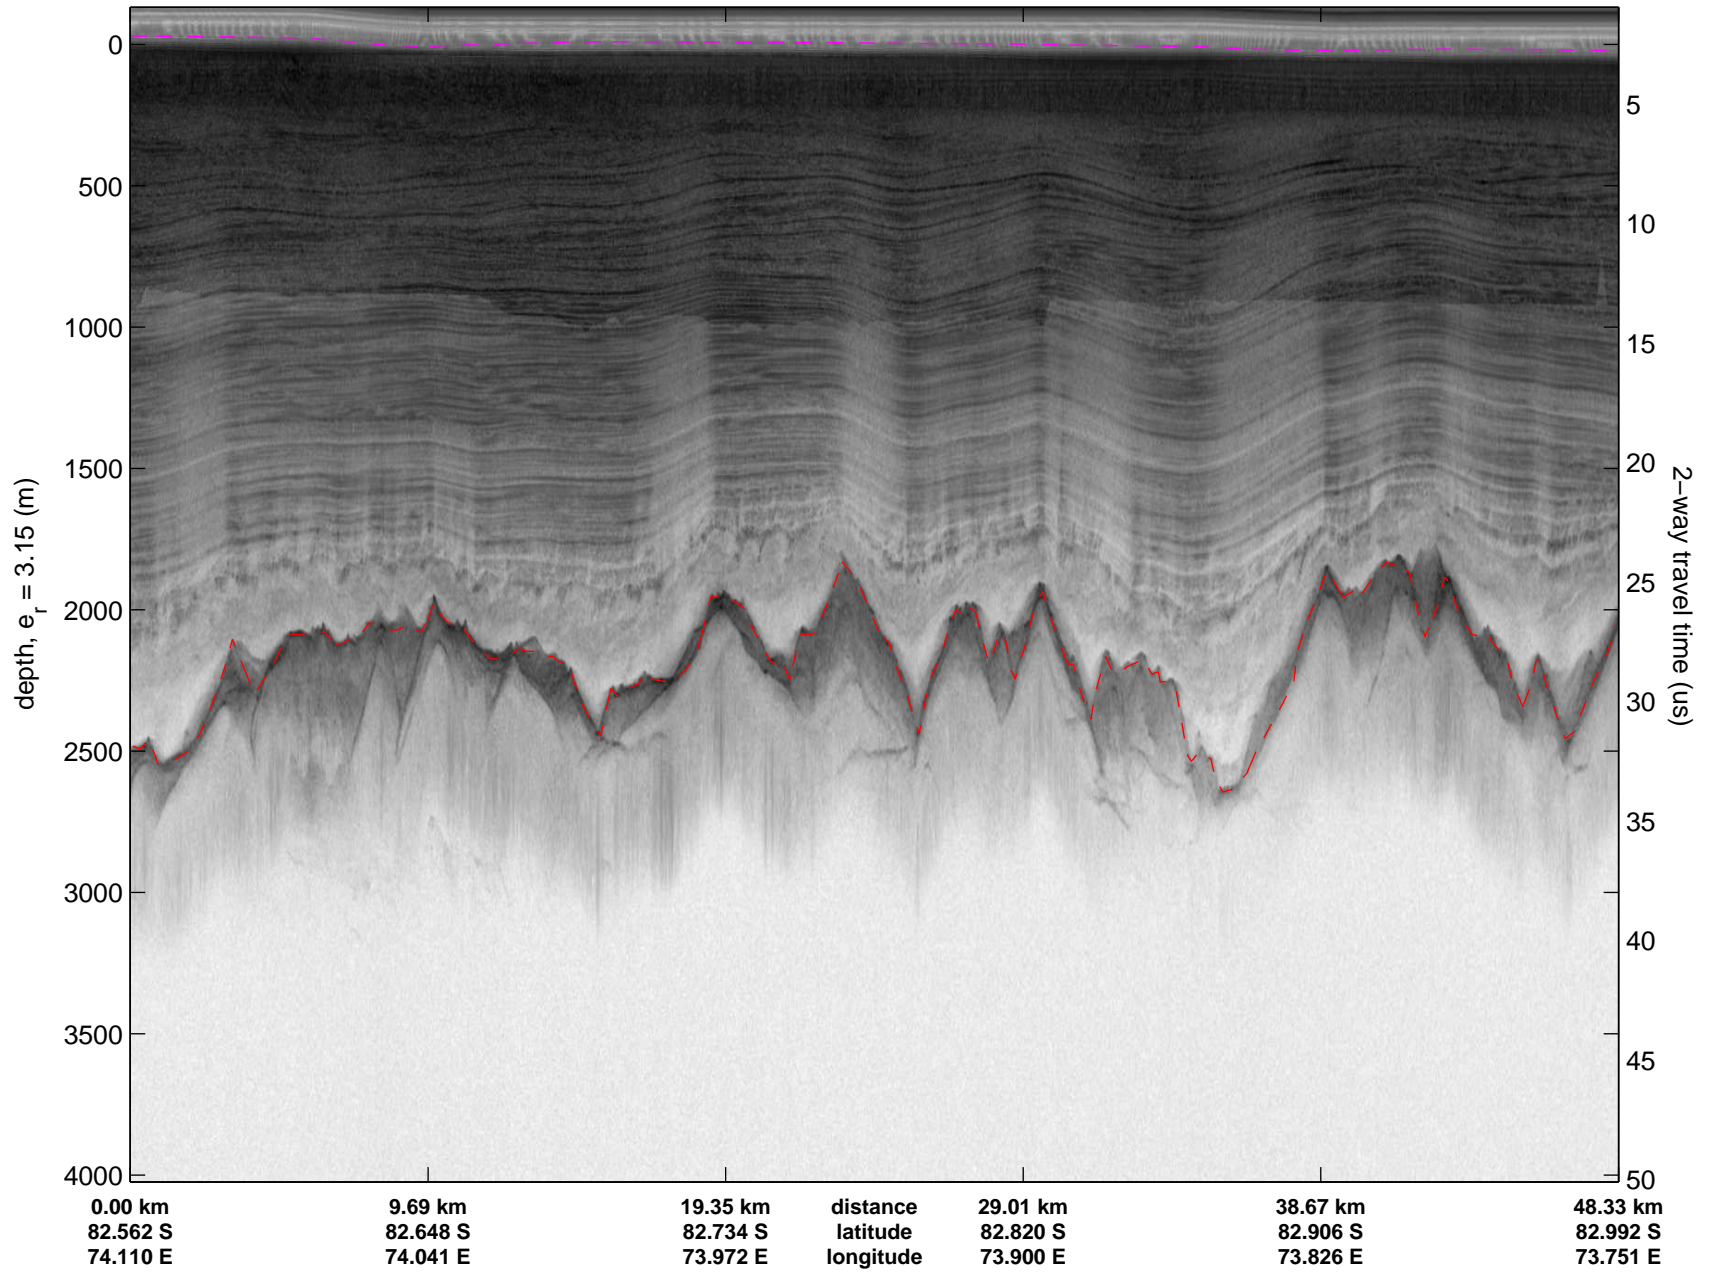

Data Frame ID: 20090108_03_017

Data Frame ID: 20090108_03_018

0.00 km	9.87 km	19.74 km	distance	29.58 km	39.45 km	49.29 km
80.830 S	80.918 S	81.006 S	latitude	81.094 S	81.182 S	81.270 S
75.213 E	75.167 E	75.120 E	longitude	75.073 E	75.023 E	74.974 E

Data Frame ID: 20090108_03_018

Data Frame ID: 20090108_03_019

Data Frame ID: 20090108_03_019

Data Frame ID: 20090108_03_020

Data Frame ID: 20090108_03_020

Data Frame ID: 20090108_03_021

Data Frame ID: 20090108_03_021

Data Frame ID: 20090108_03_022

Data Frame ID: 20090108_03_022

Data Frame ID: 20090108_03_023

Data Frame ID: 20090108_03_023

Data Frame ID: 20090108_03_024

0.00 km	9.99 km	19.95 km	distance	29.91 km	39.87 km	49.83 km
83.418 S	83.507 S	83.596 S	latitude	83.684 S	83.773 S	83.861 S
73.350 E	73.258 E	73.166 E	longitude	73.071 E	72.974 E	72.872 E

Data Frame ID: 20090108_03_024

0.00 km	9.99 km	19.95 km	distance	29.91 km	39.87 km	49.83 km
83.418 S	83.507 S	83.596 S	latitude	83.684 S	83.773 S	83.861 S
73.350 E	73.258 E	73.166 E	longitude	73.071 E	72.974 E	72.872 E