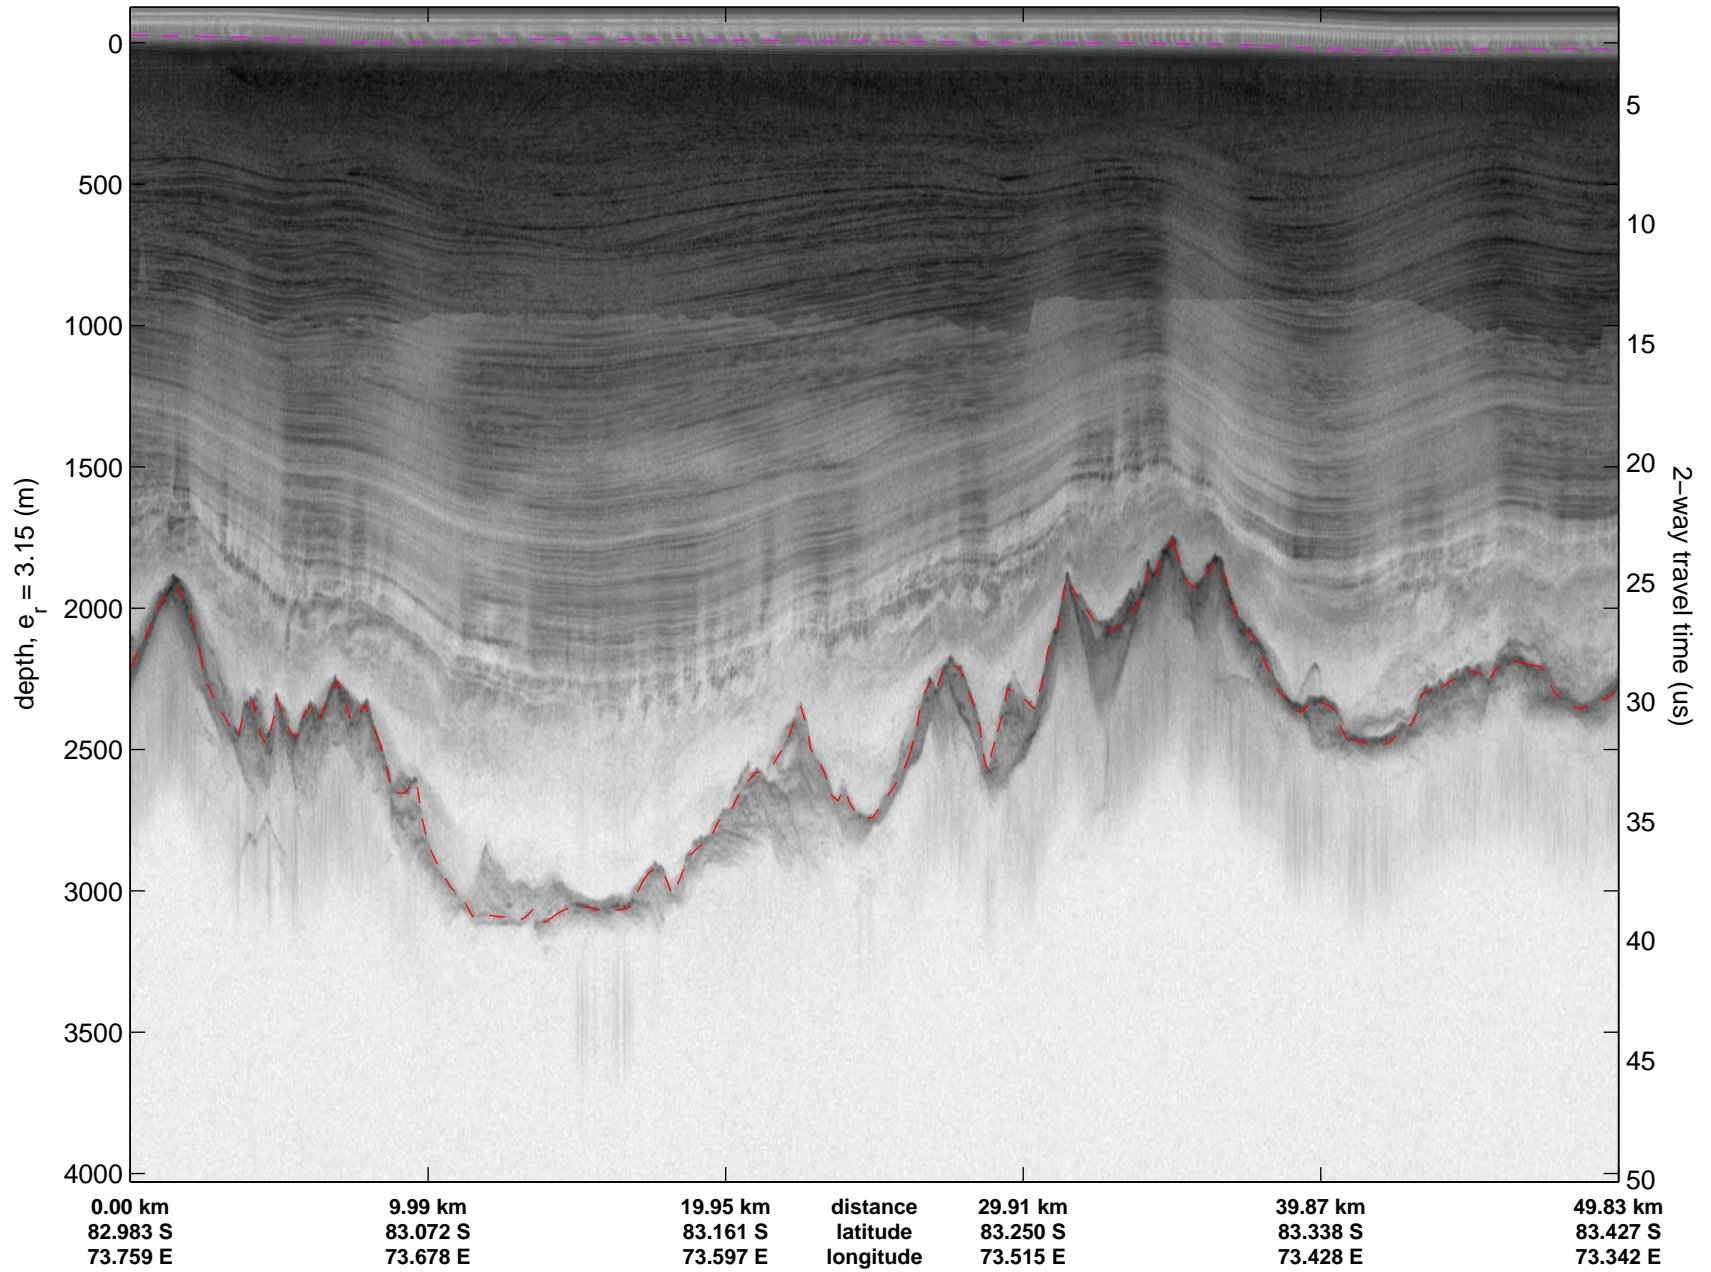

Data Frame ID: 20090108_03_018

Data Frame ID: 20090108_03_019

Data Frame ID: 20090108_03_019

Data Frame ID: 20090108_03_020

Data Frame ID: 20090108_03_020

Data Frame ID: 20090108_03_021

Data Frame ID: 20090108_03_021

Data Frame ID: 20090108_03_022

Data Frame ID: 20090108_03_022

Data Frame ID: 20090108_03_023

Data Frame ID: 20090108_03_023

Data Frame ID: 20090108_03_024

0.00 km	9.99 km	19.95 km	distance	29.91 km	39.87 km	49.83 km
83.418 S	83.507 S	83.596 S	latitude	83.684 S	83.773 S	83.861 S
73.350 E	73.258 E	73.166 E	longitude	73.071 E	72.974 E	72.872 E

Data Frame ID: 20090108_03_024

0.00 km	9.99 km	19.95 km	distance	29.91 km	39.87 km	49.83 km
83.418 S	83.507 S	83.596 S	latitude	83.684 S	83.773 S	83.861 S
73.350 E	73.258 E	73.166 E	longitude	73.071 E	72.974 E	72.872 E

Data Frame ID: 20090108_03_025

Data Frame ID: 20090108_03_025

Data Frame ID: 20090108_03_026

Data Frame ID: 20090108_03_026