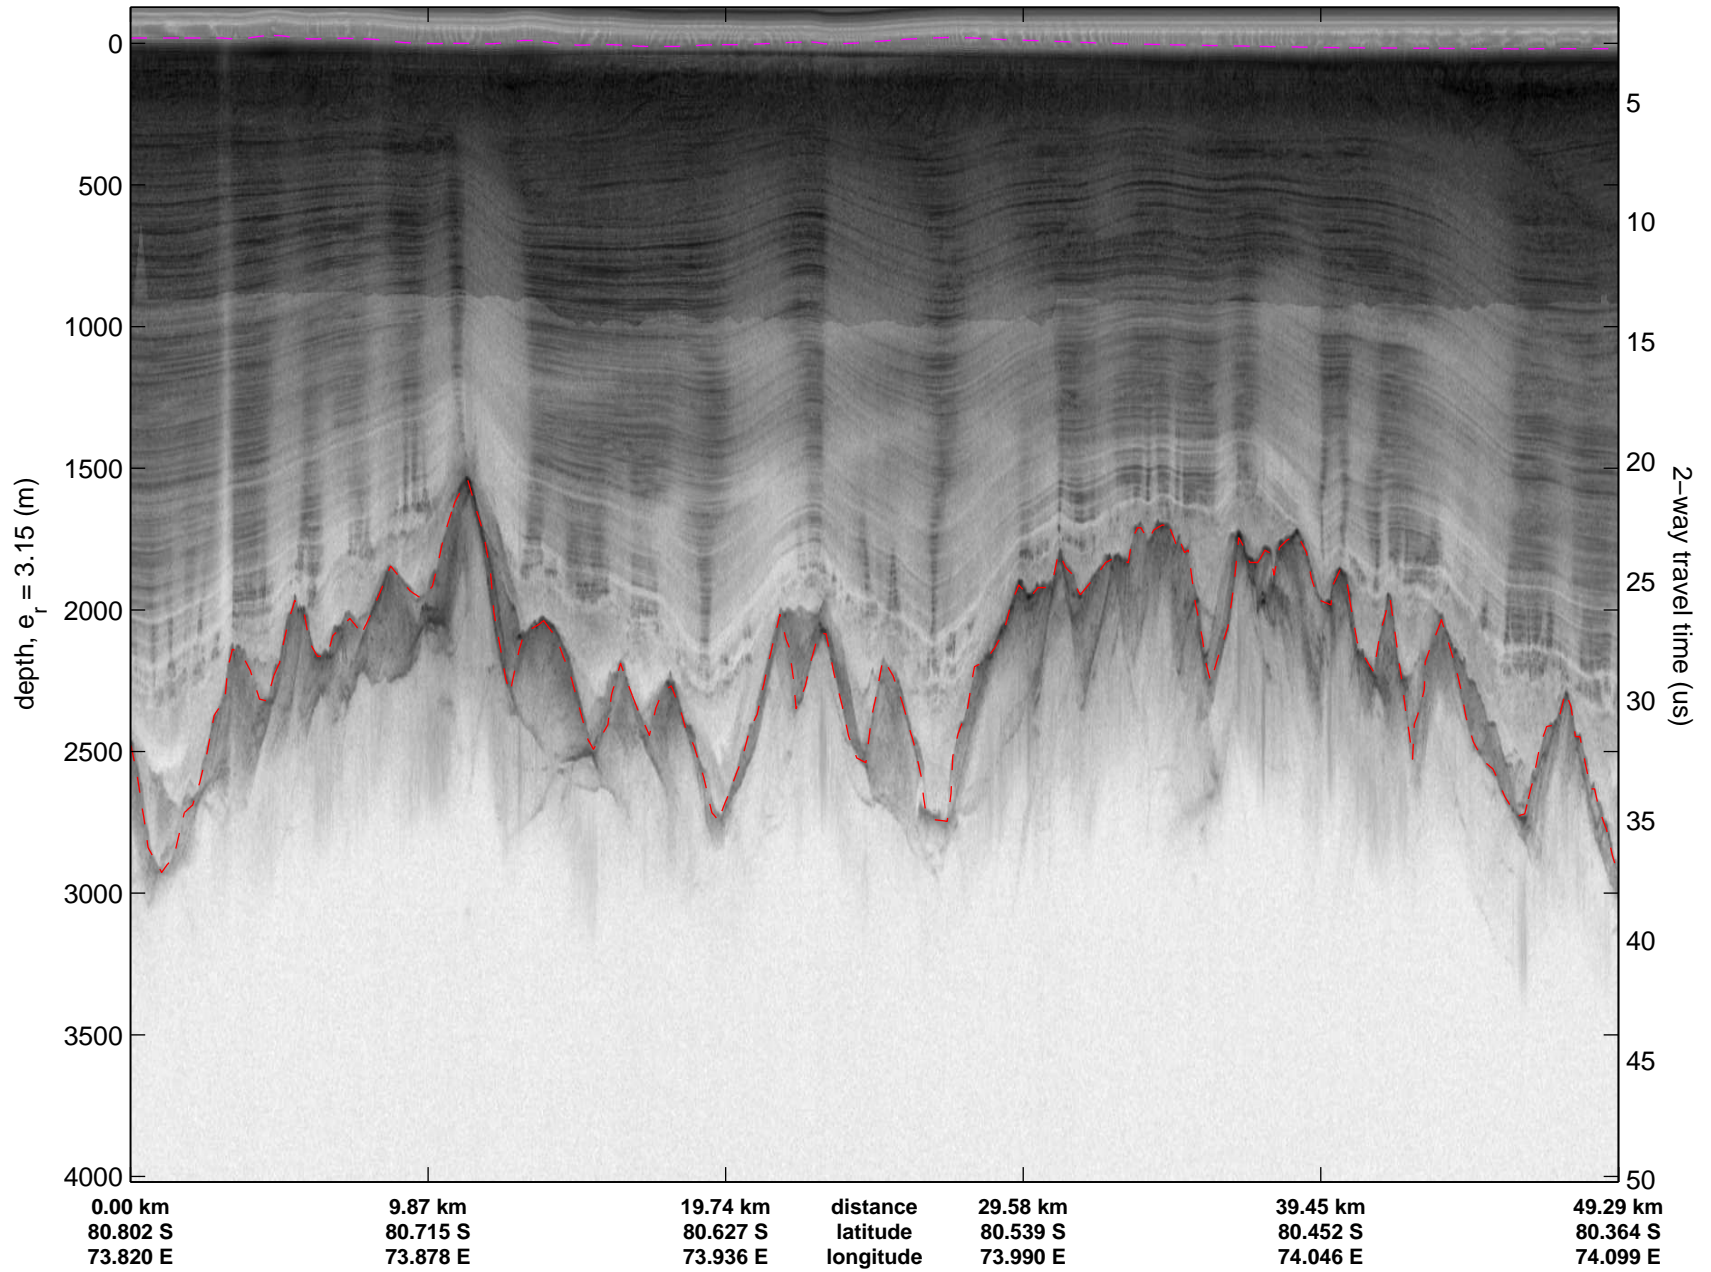

Data Frame ID: 20090108_03_010

Data Frame ID: 20090108_03_011

Data Frame ID: 20090108_03_011

Data Frame ID: 20090108_03_012

Data Frame ID: 20090108_03_012

Data Frame ID: 20090108_03_013

Data Frame ID: 20090108_03_013

Data Frame ID: 20090108_03_017

Data Frame ID: 20090108_03_018

0.00 km	9.87 km	19.74 km	distance	29.58 km	39.45 km	49.29 km
80.830 S	80.918 S	81.006 S	latitude	81.094 S	81.182 S	81.270 S
75.213 E	75.167 E	75.120 E	longitude	75.073 E	75.023 E	74.974 E

Data Frame ID: 20090108_03_022

Data Frame ID: 20090108_03_022

Data Frame ID: 20090108_03_023

Data Frame ID: 20090108_03_023

Data Frame ID: 20090108_03_024

0.00 km	9.99 km	19.95 km	distance	29.91 km	39.87 km	49.83 km
83.418 S	83.507 S	83.596 S	latitude	83.684 S	83.773 S	83.861 S
73.350 E	73.258 E	73.166 E	longitude	73.071 E	72.974 E	72.872 E

Data Frame ID: 20090108_03_024

0.00 km	9.99 km	19.95 km	distance	29.91 km	39.87 km	49.83 km
83.418 S	83.507 S	83.596 S	latitude	83.684 S	83.773 S	83.861 S
73.350 E	73.258 E	73.166 E	longitude	73.071 E	72.974 E	72.872 E