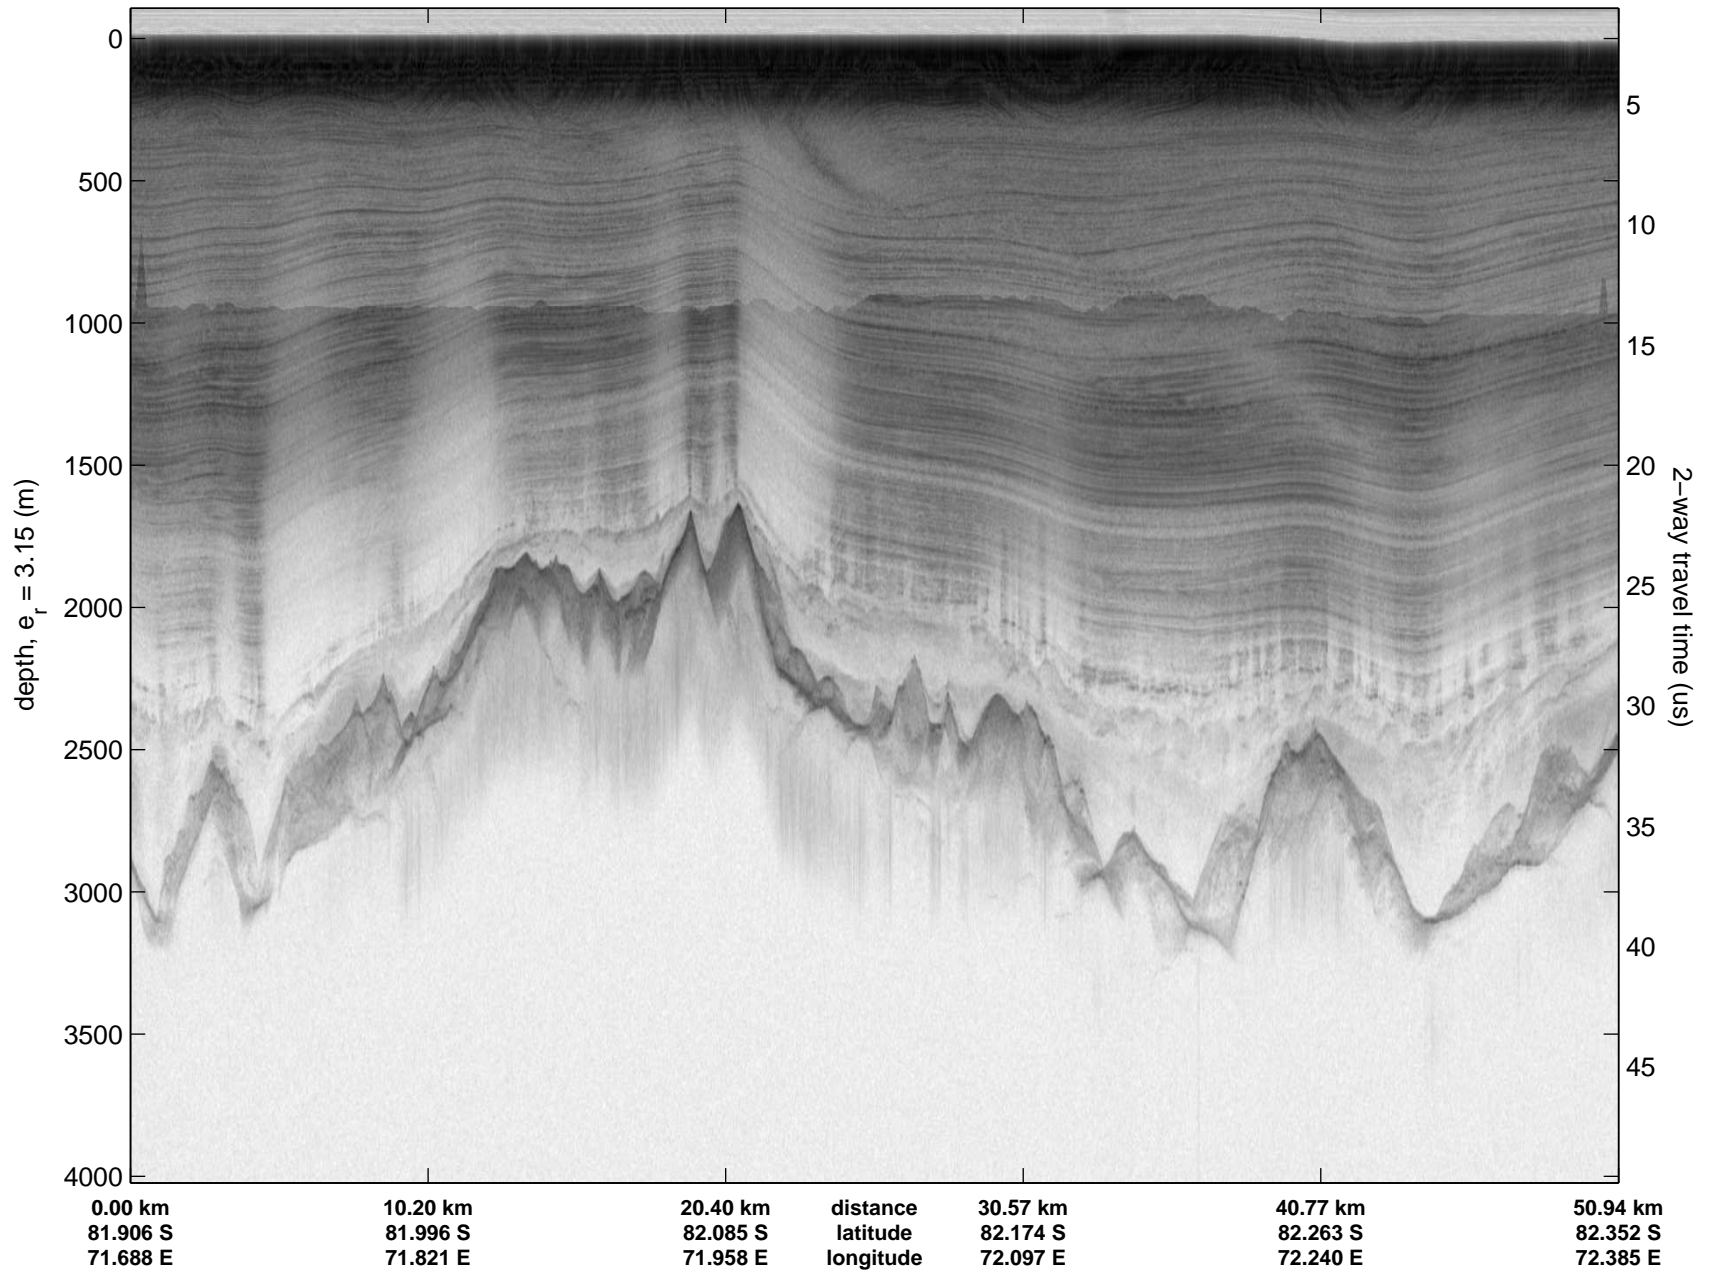

Data Frame ID: 20090107_05_024

0.00 km
81.699 S
71.390 E

4.92 km
81.743 S
71.451 E

9.81 km
81.785 S
71.511 E

distance
latitude
longitude

14.73 km
81.829 S
71.574 E

19.62 km
81.871 S
71.636 E

24.51 km
81.914 S
71.700 E

Data Frame ID: 20090107_05_025

Data Frame ID: 20090107_05_025

Data Frame ID: 20090107_05_026

0.00 km	10.20 km	20.40 km	distance	30.57 km	40.77 km	50.94 km
82.344 S	82.433 S	82.522 S	latitude	82.611 S	82.700 S	82.788 S
72.372 E	72.521 E	72.674 E	longitude	72.830 E	72.990 E	73.153 E

Data Frame ID: 20090107_05_026

0.00 km	10.20 km	20.40 km	distance	30.57 km	40.77 km	50.94 km
82.344 S	82.433 S	82.522 S	latitude	82.611 S	82.700 S	82.788 S
72.372 E	72.521 E	72.674 E	longitude	72.830 E	72.990 E	73.153 E