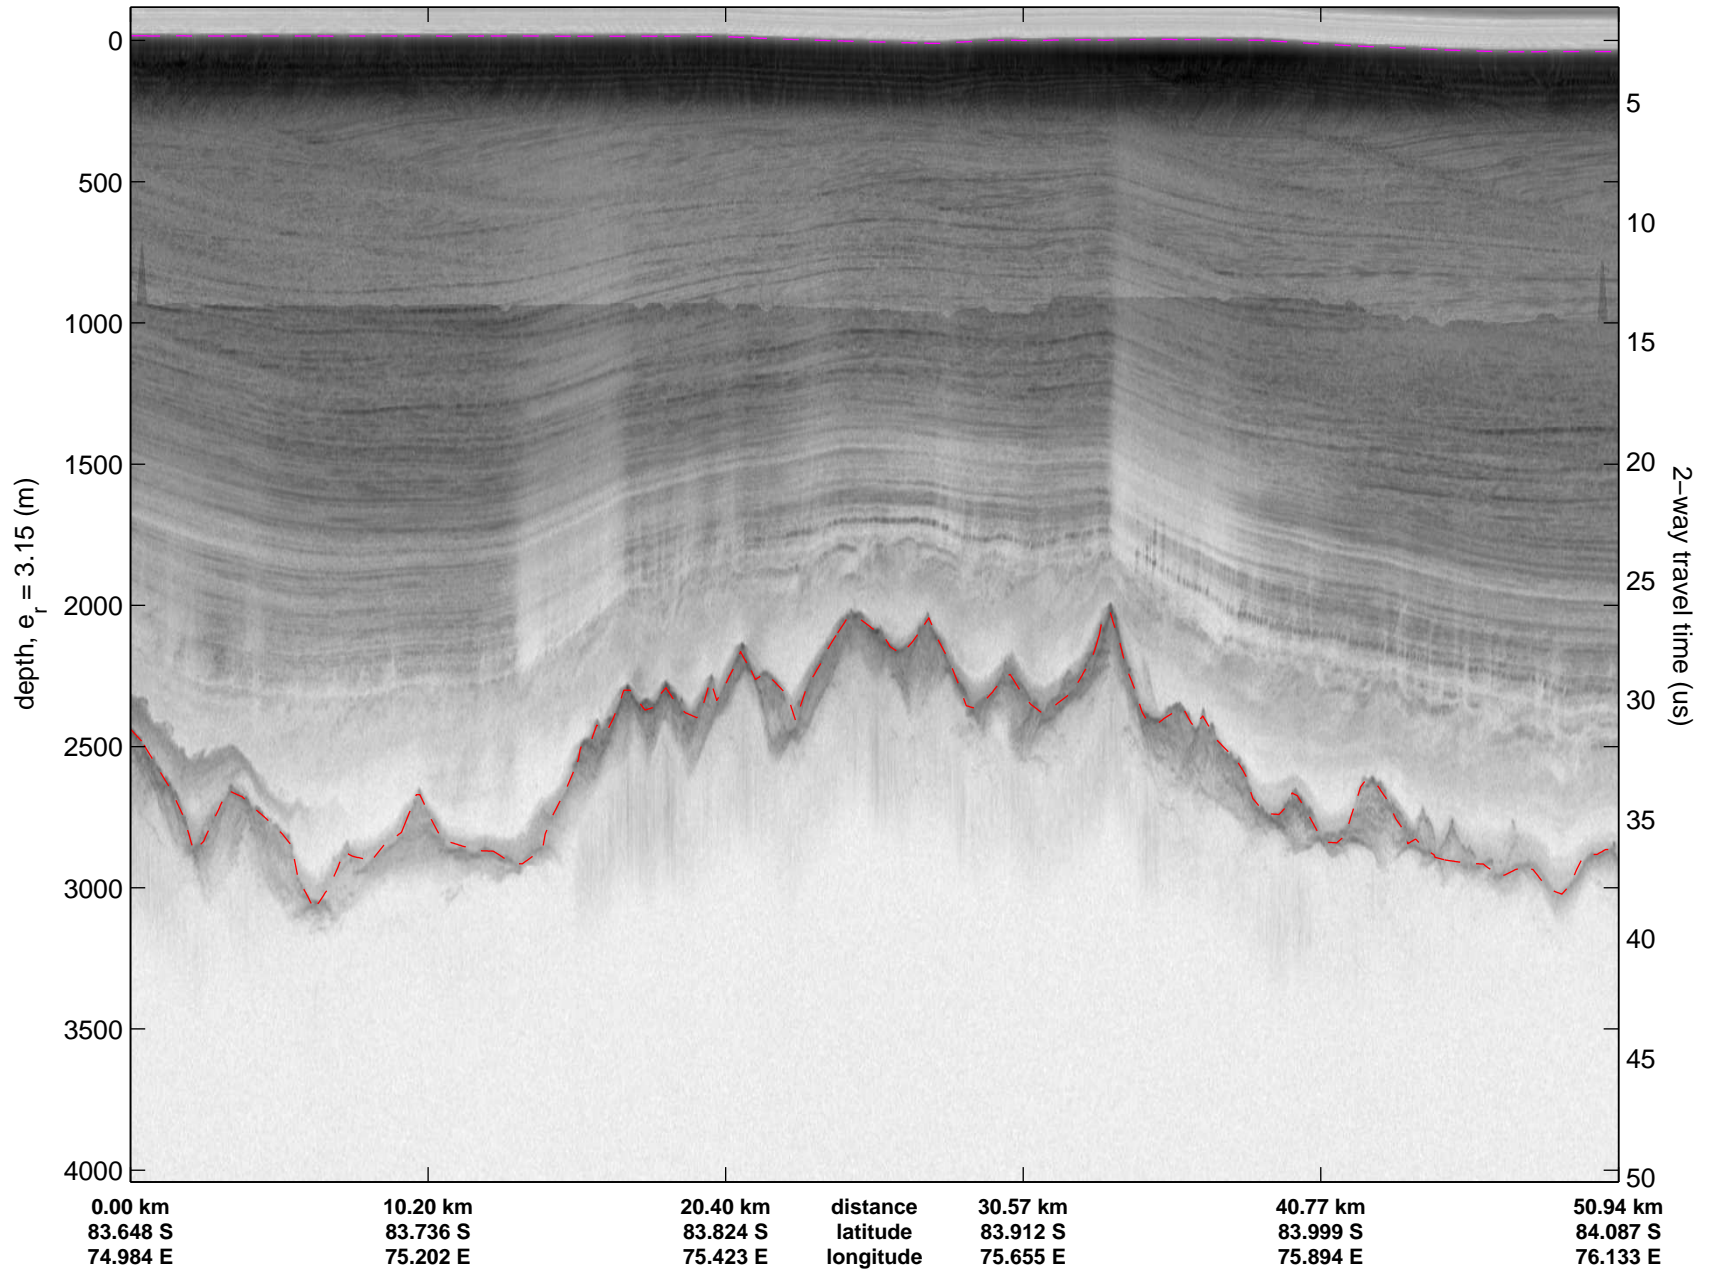

Data Frame ID: 20090107_05_025

Data Frame ID: 20090107_05_025

Data Frame ID: 20090107_05_026

0.00 km	10.20 km	20.40 km	distance	30.57 km	40.77 km	50.94 km
82.344 S	82.433 S	82.522 S	latitude	82.611 S	82.700 S	82.788 S
72.372 E	72.521 E	72.674 E	longitude	72.830 E	72.990 E	73.153 E

Data Frame ID: 20090107_05_026

0.00 km	10.20 km	20.40 km	distance	30.57 km	40.77 km	50.94 km
82.344 S	82.433 S	82.522 S	latitude	82.611 S	82.700 S	82.788 S
72.372 E	72.521 E	72.674 E	longitude	72.830 E	72.990 E	73.153 E

Data Frame ID: 20090107_05_027

Data Frame ID: 20090107_05_027

Data Frame ID: 20090107_05_028

Data Frame ID: 20090107_05_028

Data Frame ID: 20090107_05_029

Data Frame ID: 20090107_05_029

Data Frame ID: 20090107_05_030