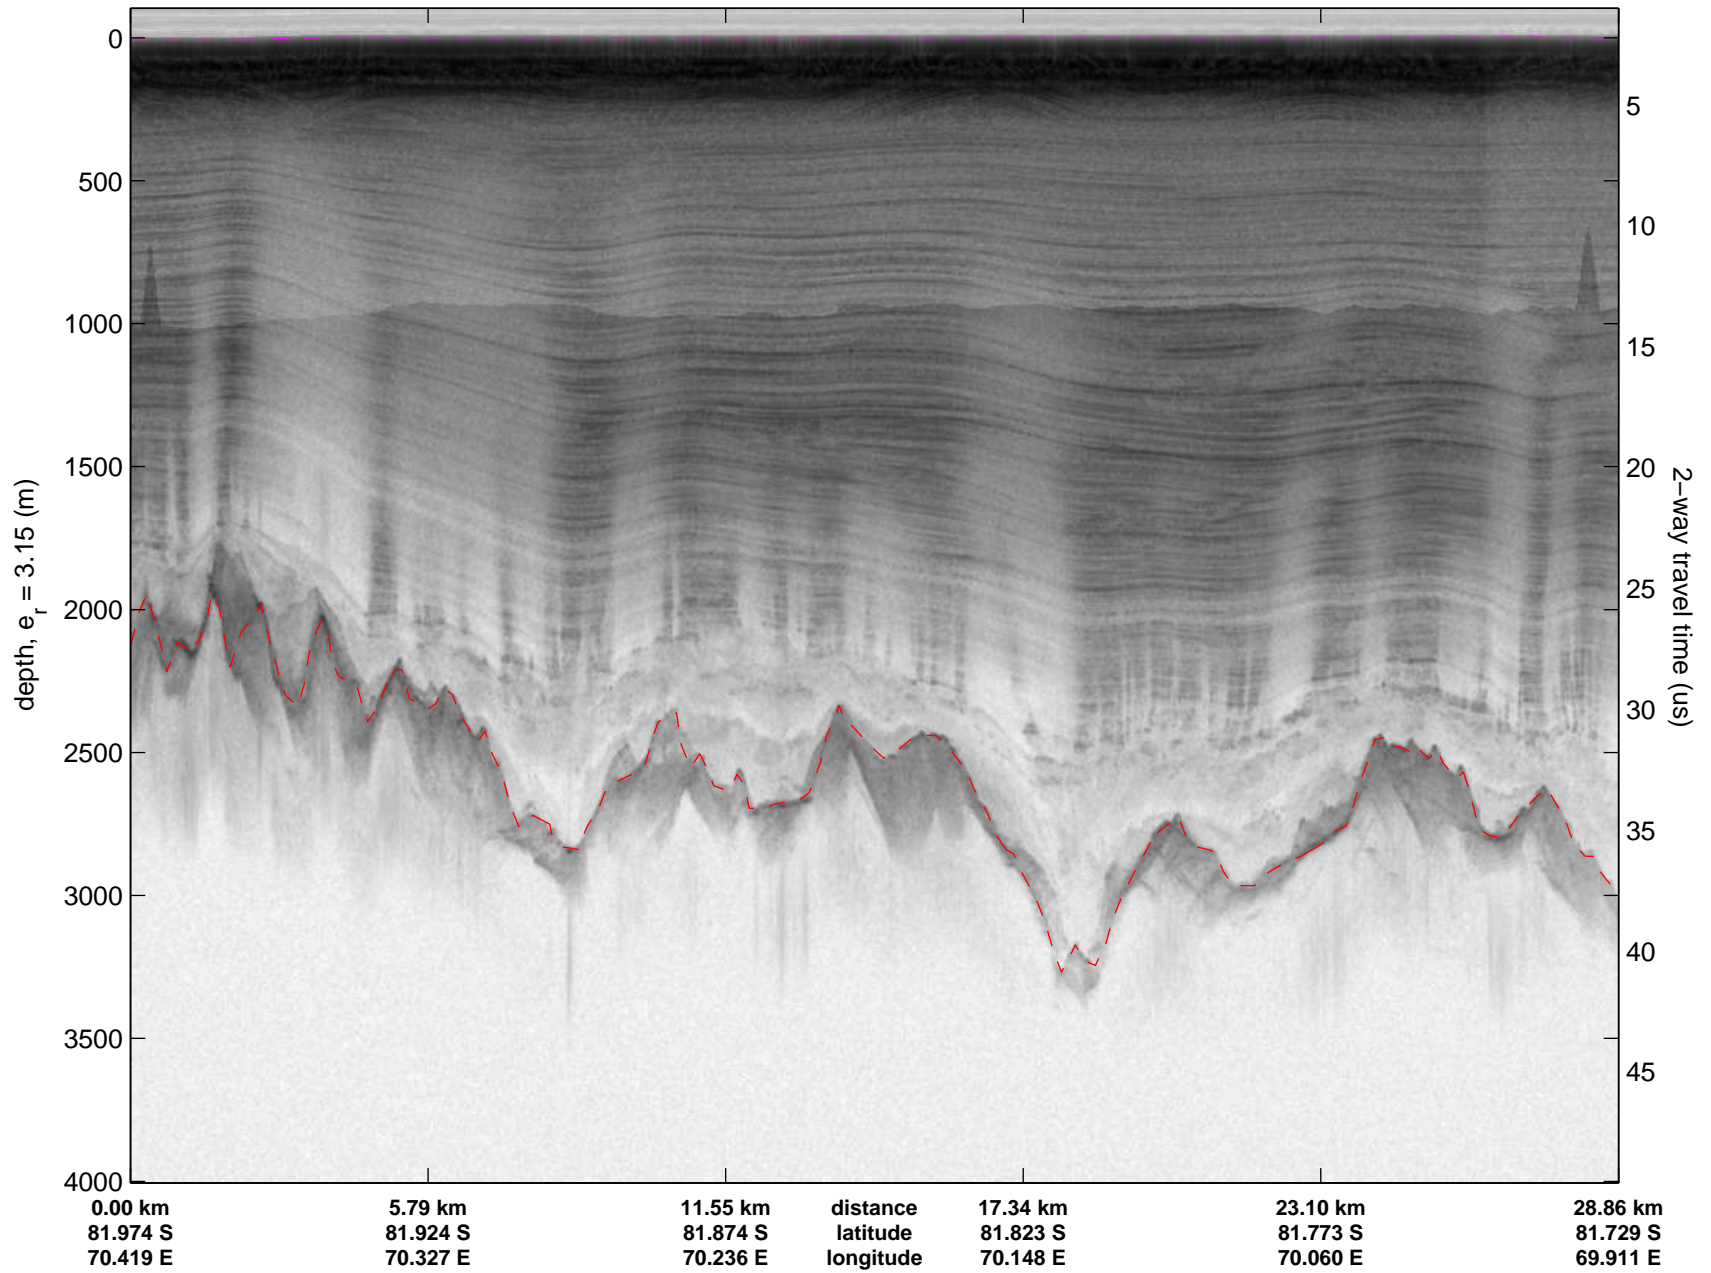

20.40 km
82.230 S
70.904 E

distance
latitude
longitude

30.57 km
82.142 S
70.734 E

40.77 km
82.054 S
70.566 E

50.94 km
81.966 S
70.404 E

Data Frame ID: 20090107_05_007

Data Frame ID: 20090107_05_007

Data Frame ID: 20090107_05_008

Data Frame ID: 20090107_05_008

Data Frame ID: 20090107_05_009

Data Frame ID: 20090107_05_009

Data Frame ID: 20090107_05_010

Data Frame ID: 20090107_05_010

Data Frame ID: 20090107_05_011

0.00 km	10.20 km	20.40 km	distance	30.57 km	40.77 km	50.94 km
81.396 S	81.367 S	81.336 S	latitude	81.305 S	81.273 S	81.240 S
61.099 E	60.523 E	59.950 E	longitude	59.384 E	58.820 E	58.261 E