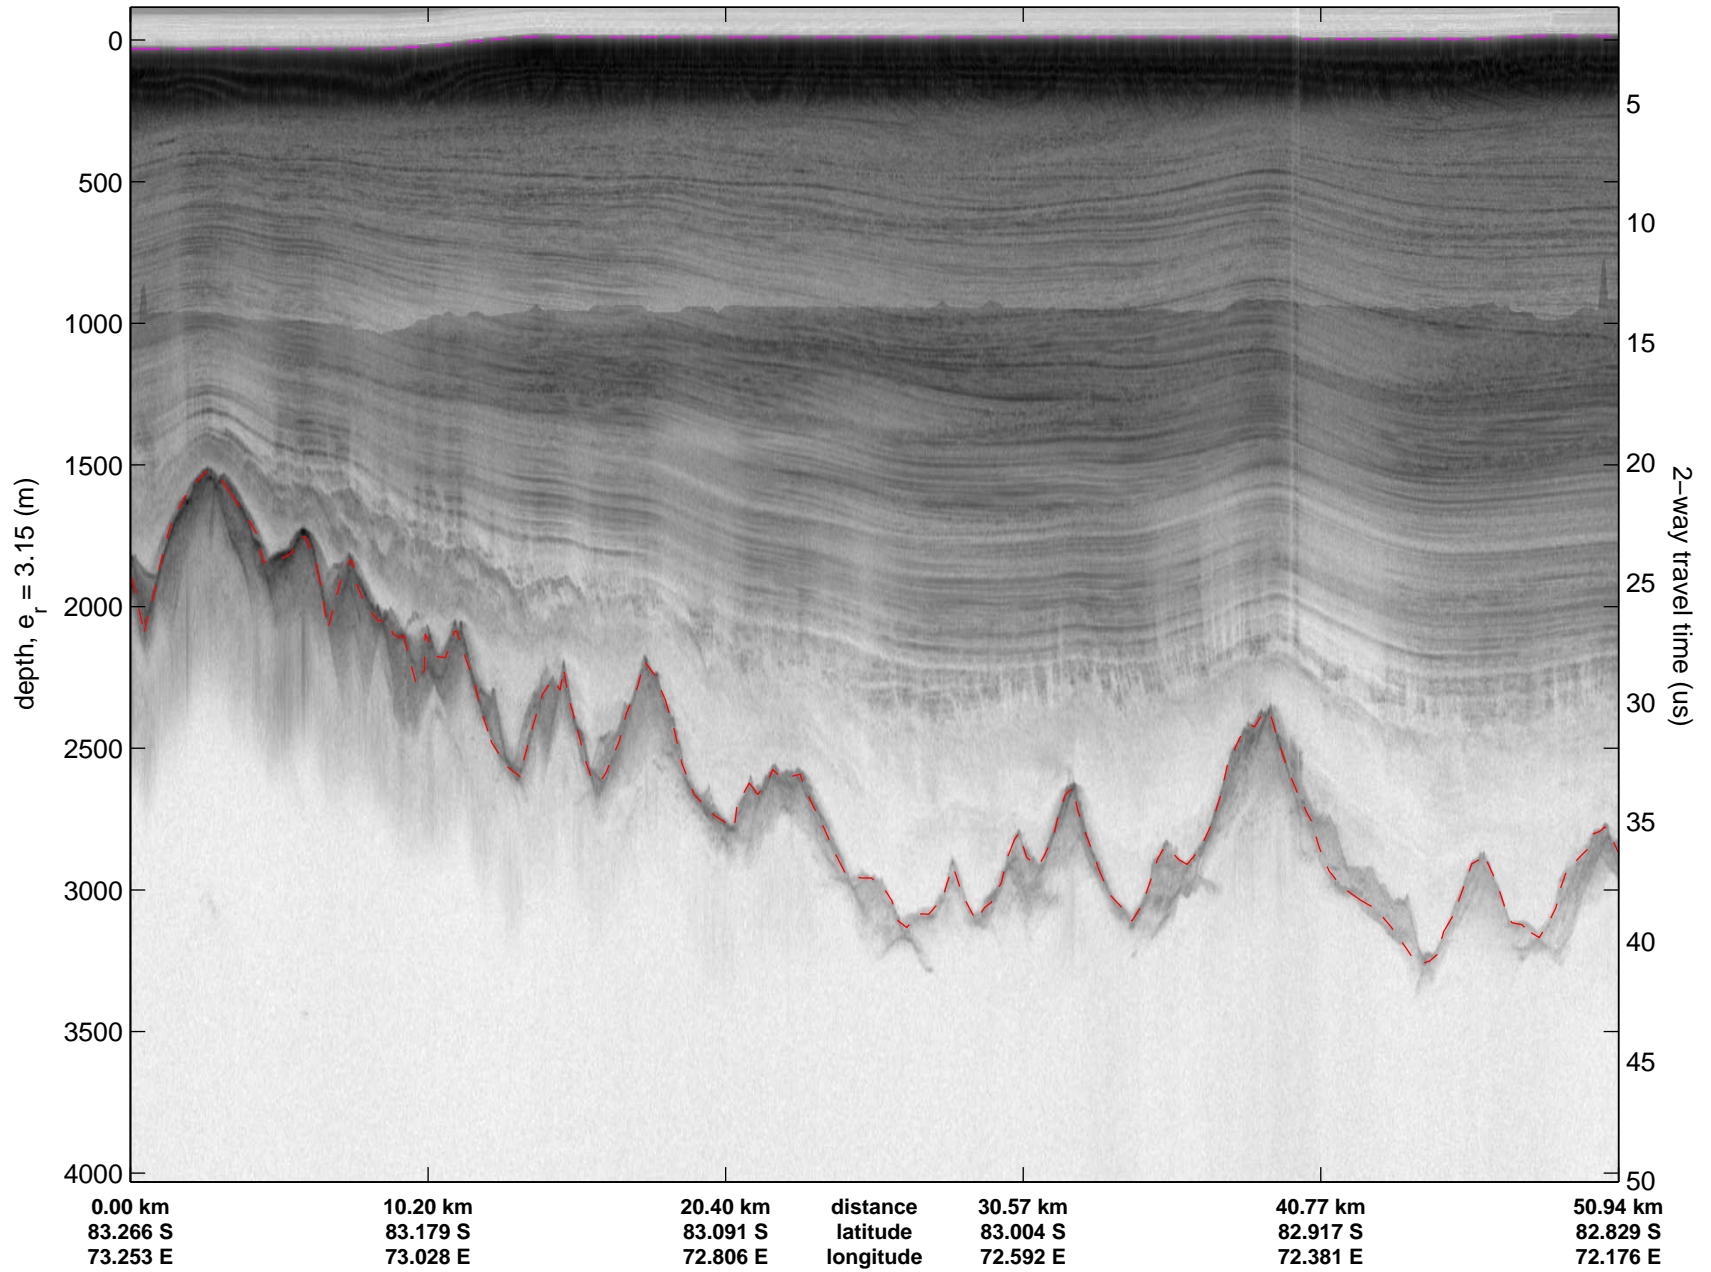

Data Frame ID: 20090107_05_002

Data Frame ID: 20090107_05_003

Data Frame ID: 20090107_05_003

0.00 km	10.19 km	20.39 km	distance	30.57 km	40.74 km	50.91 km
83.692 S	83.605 S	83.518 S	latitude	83.432 S	83.345 S	83.258 S
74.452 E	74.194 E	73.944 E	longitude	73.700 E	73.461 E	73.232 E

Data Frame ID: 20090107_05_004

Data Frame ID: 20090107_05_004

Data Frame ID: 20090107_05_005

Data Frame ID: 20090107_05_005

Data Frame ID: 20090107_05_006

0.00 km
82.407 S
71.255 E

10.20 km
82.318 S
71.079 E

20.40 km
82.230 S
70.904 E

distance
latitude
longitude

30.57 km
82.142 S
70.734 E

40.77 km
82.054 S
70.566 E

50.94 km
81.966 S
70.404 E

Data Frame ID: 20090107_05_006

0.00 km
82.407 S
71.255 E

10.20 km
82.318 S
71.079 E

Data Frame ID: 20090107_05_008

Data Frame ID: 20090107_05_009

Data Frame ID: 20090107_05_009

Data Frame ID: 20090107_05_010

Data Frame ID: 20090107_05_010

Data Frame ID: 20090107_05_011

0.00 km	10.20 km	20.40 km	distance	30.57 km	40.77 km	50.94 km
81.396 S	81.367 S	81.336 S	latitude	81.305 S	81.273 S	81.240 S
61.099 E	60.523 E	59.950 E	longitude	59.384 E	58.820 E	58.261 E