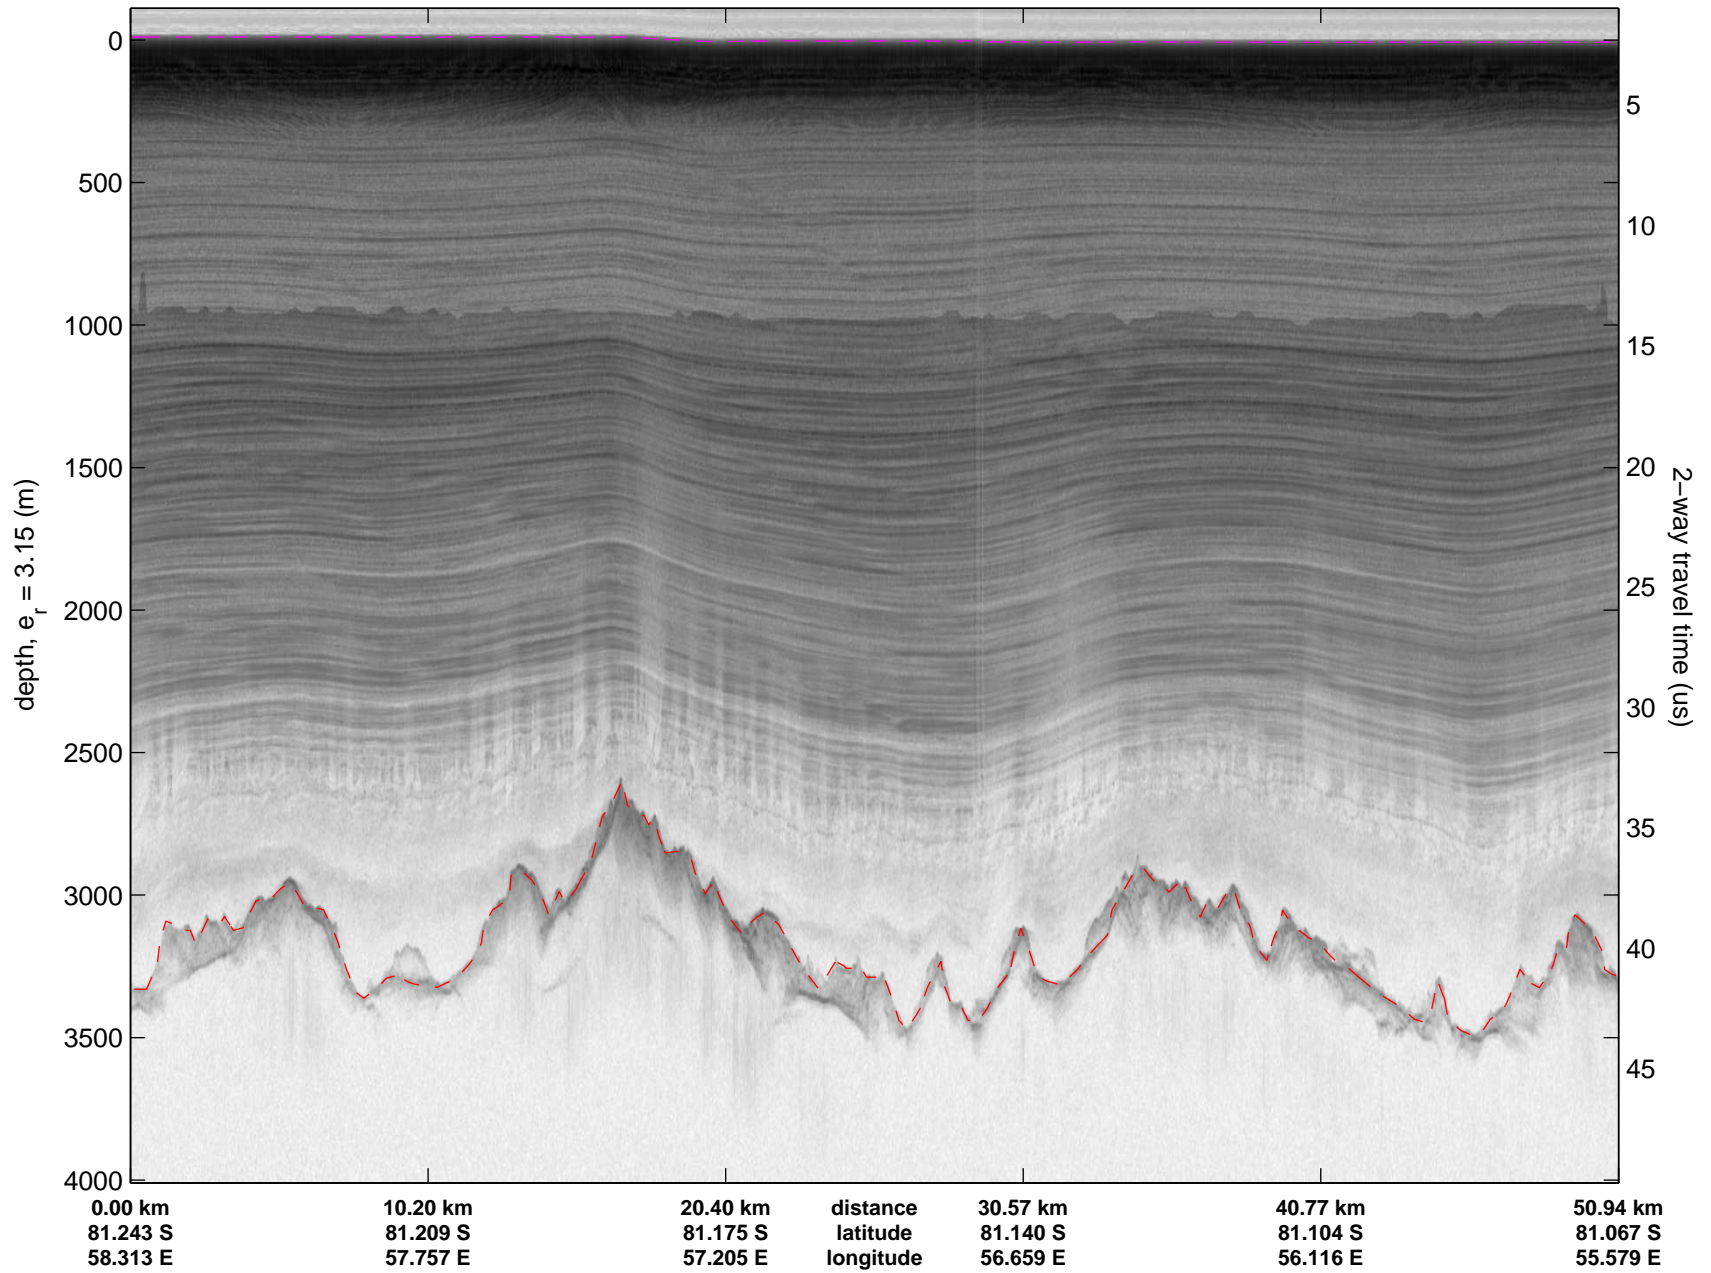

Data Frame ID: 20090107_05_008

Data Frame ID: 20090107_05_009

Data Frame ID: 20090107_05_009

Data Frame ID: 20090107_05_010

Data Frame ID: 20090107_05_010

Data Frame ID: 20090107_05_011

0.00 km	10.20 km	20.40 km	distance	30.57 km	40.77 km	50.94 km
81.396 S	81.367 S	81.336 S	latitude	81.305 S	81.273 S	81.240 S
61.099 E	60.523 E	59.950 E	longitude	59.384 E	58.820 E	58.261 E

Data Frame ID: 20090107_05_011

0.00 km	10.20 km	20.40 km	distance	30.57 km	40.77 km	50.94 km
81.396 S	81.367 S	81.336 S	latitude	81.305 S	81.273 S	81.240 S
61.099 E	60.523 E	59.950 E	longitude	59.384 E	58.820 E	58.261 E

Data Frame ID: 20090107_05_012

Data Frame ID: 20090107_05_012

Data Frame ID: 20090107_05_013

Data Frame ID: 20090107_05_013

Data Frame ID: 20090107_05_014

Data Frame ID: 20090107_05_014

Data Frame ID: 20090107_05_015