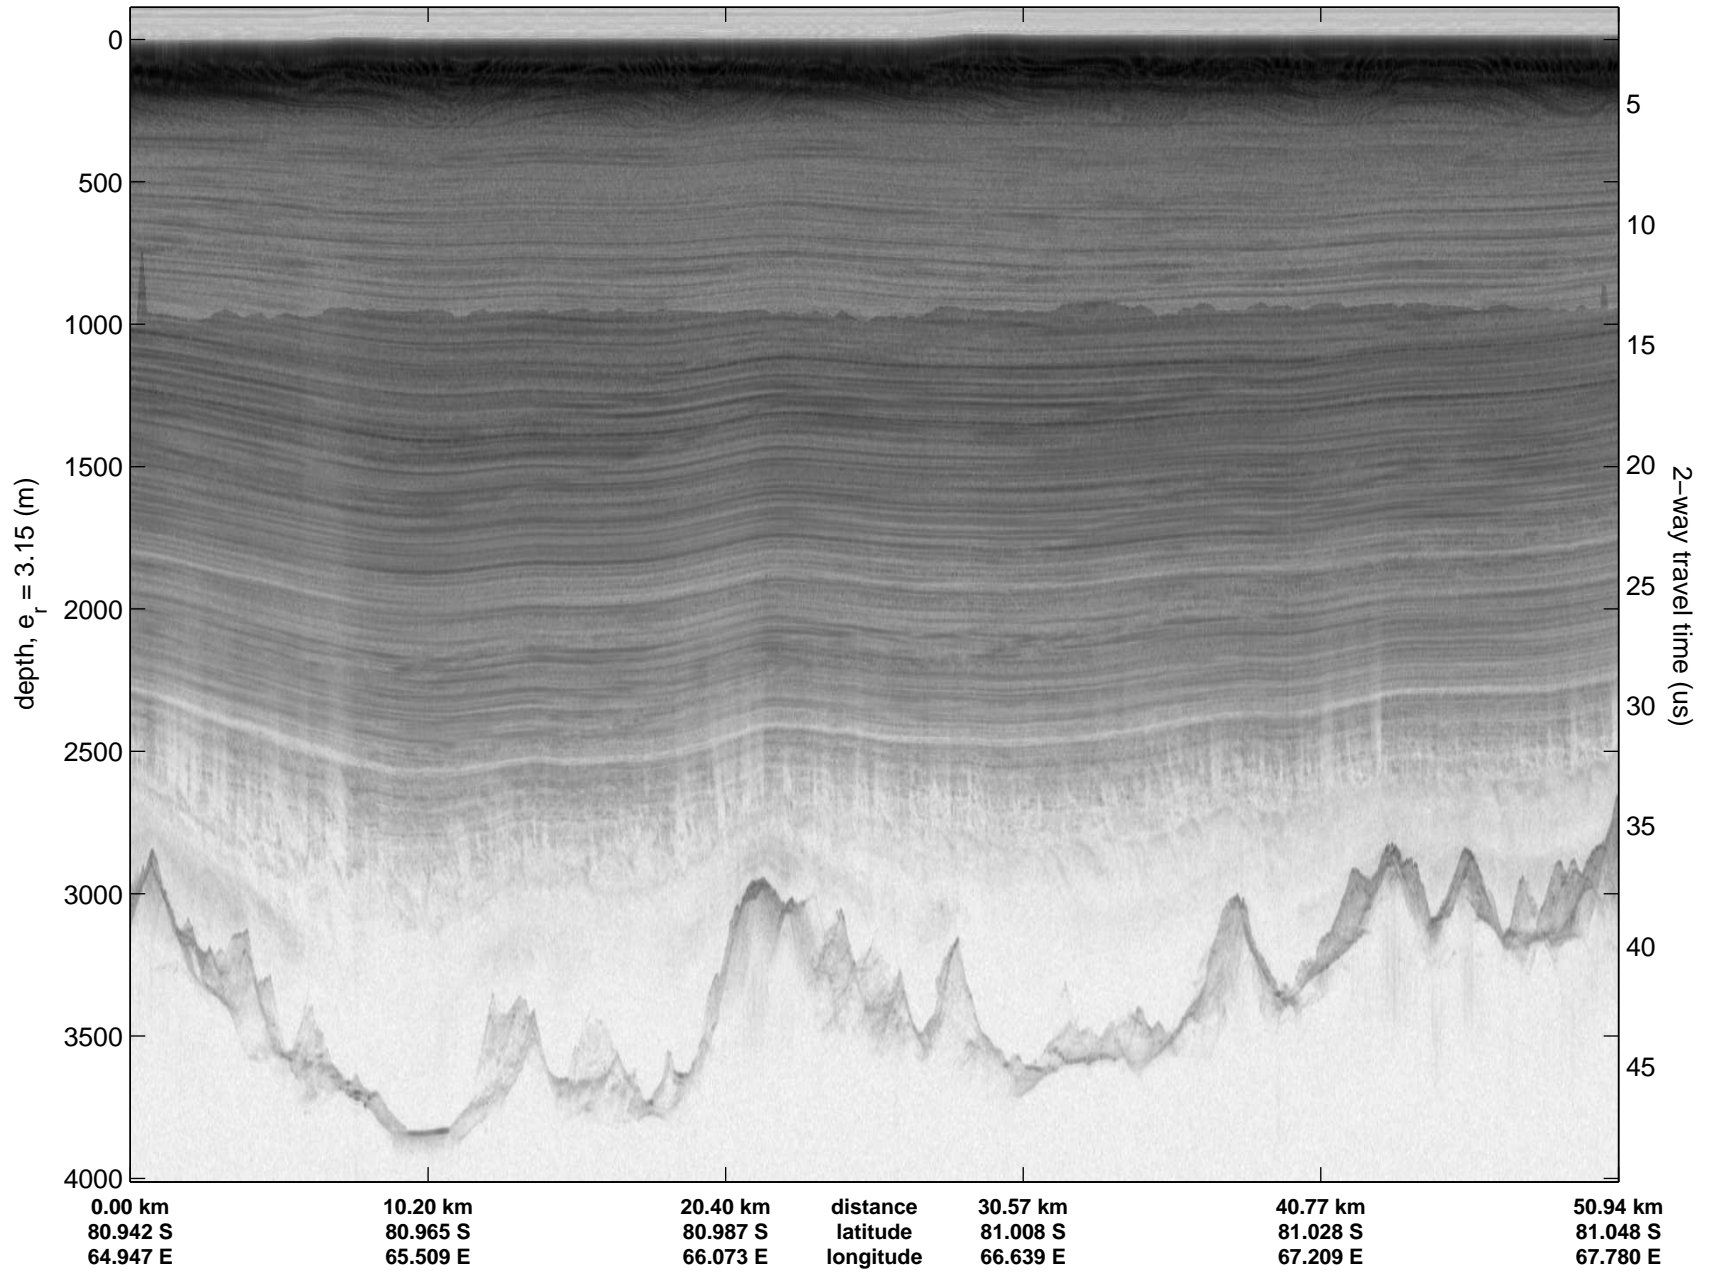

Data Frame ID: 20090107_05_019

Data Frame ID: 20090107_05_019

Data Frame ID: 20090107_05_020

Data Frame ID: 20090107_05_020

Data Frame ID: 20090107_05_021

Data Frame ID: 20090107_05_021

Data Frame ID: 20090107_05_022

Data Frame ID: 20090107_05_022

Data Frame ID: 20090107_05_023

Data Frame ID: 20090107_05_023

0.00 km	6.66 km	13.29 km	distance	19.95 km	26.58 km	33.21 km
81.416 S	81.475 S	81.533 S	latitude	81.591 S	81.649 S	81.708 S
71.006 E	71.083 E	71.161 E	longitude	71.241 E	71.320 E	71.402 E