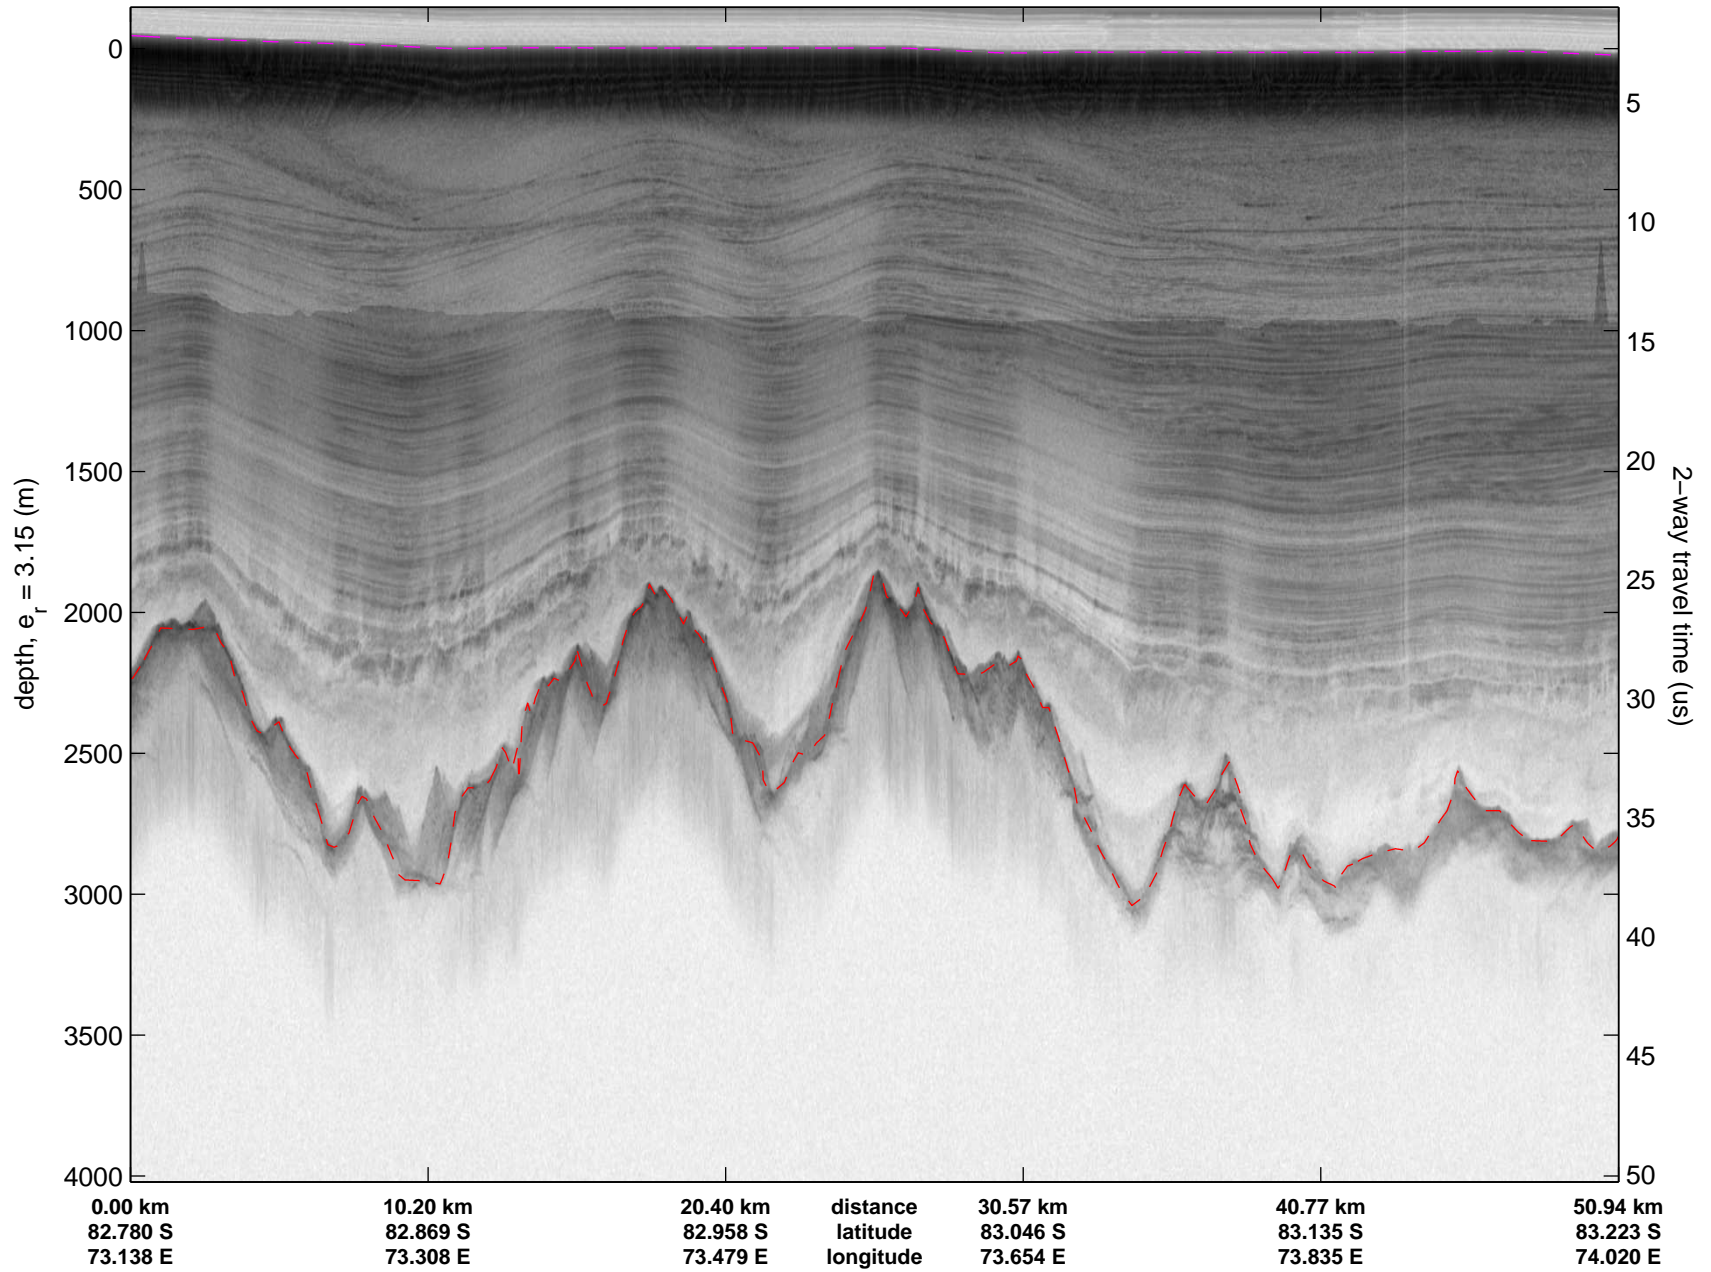

Data Frame ID: 20090107_05_025

Data Frame ID: 20090107_05_025

Data Frame ID: 20090107_05_026

0.00 km	10.20 km	20.40 km	distance	30.57 km	40.77 km	50.94 km
82.344 S	82.433 S	82.522 S	latitude	82.611 S	82.700 S	82.788 S
72.372 E	72.521 E	72.674 E	longitude	72.830 E	72.990 E	73.153 E

Data Frame ID: 20090107_05_026

0.00 km	10.20 km	20.40 km	distance	30.57 km	40.77 km	50.94 km
82.344 S	82.433 S	82.522 S	latitude	82.611 S	82.700 S	82.788 S
72.372 E	72.521 E	72.674 E	longitude	72.830 E	72.990 E	73.153 E

Data Frame ID: 20090107_05_027

Data Frame ID: 20090107_05_027

Data Frame ID: 20090107_05_028

Data Frame ID: 20090107_05_028

Data Frame ID: 20090107_05_029

Data Frame ID: 20090107_05_029

Data Frame ID: 20090107_05_030