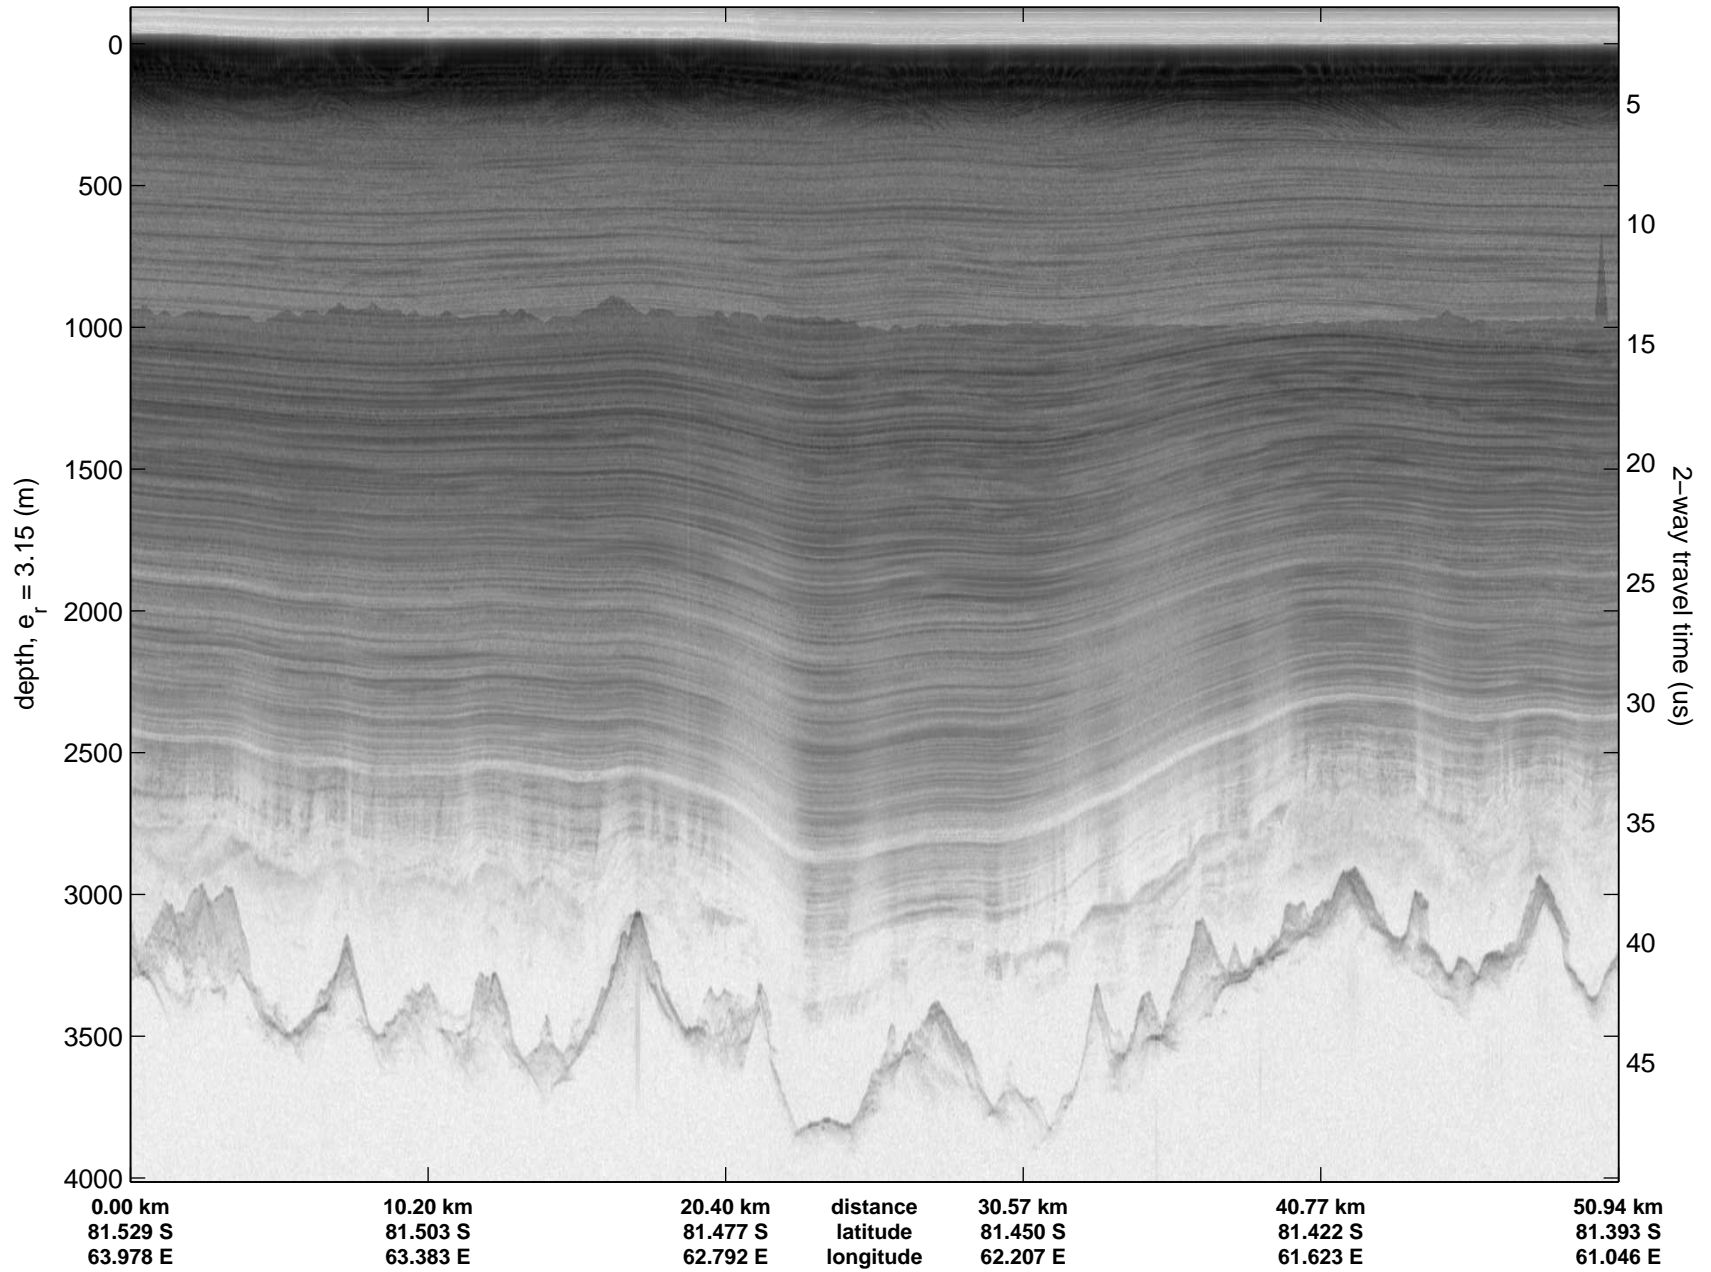

Data Frame ID: 20090107_05_008

Data Frame ID: 20090107_05_009

Data Frame ID: 20090107_05_009

Data Frame ID: 20090107_05_010

Data Frame ID: 20090107_05_010

Data Frame ID: 20090107_05_011

0.00 km	10.20 km	20.40 km	distance	30.57 km	40.77 km	50.94 km
81.396 S	81.367 S	81.336 S	latitude	81.305 S	81.273 S	81.240 S
61.099 E	60.523 E	59.950 E	longitude	59.384 E	58.820 E	58.261 E