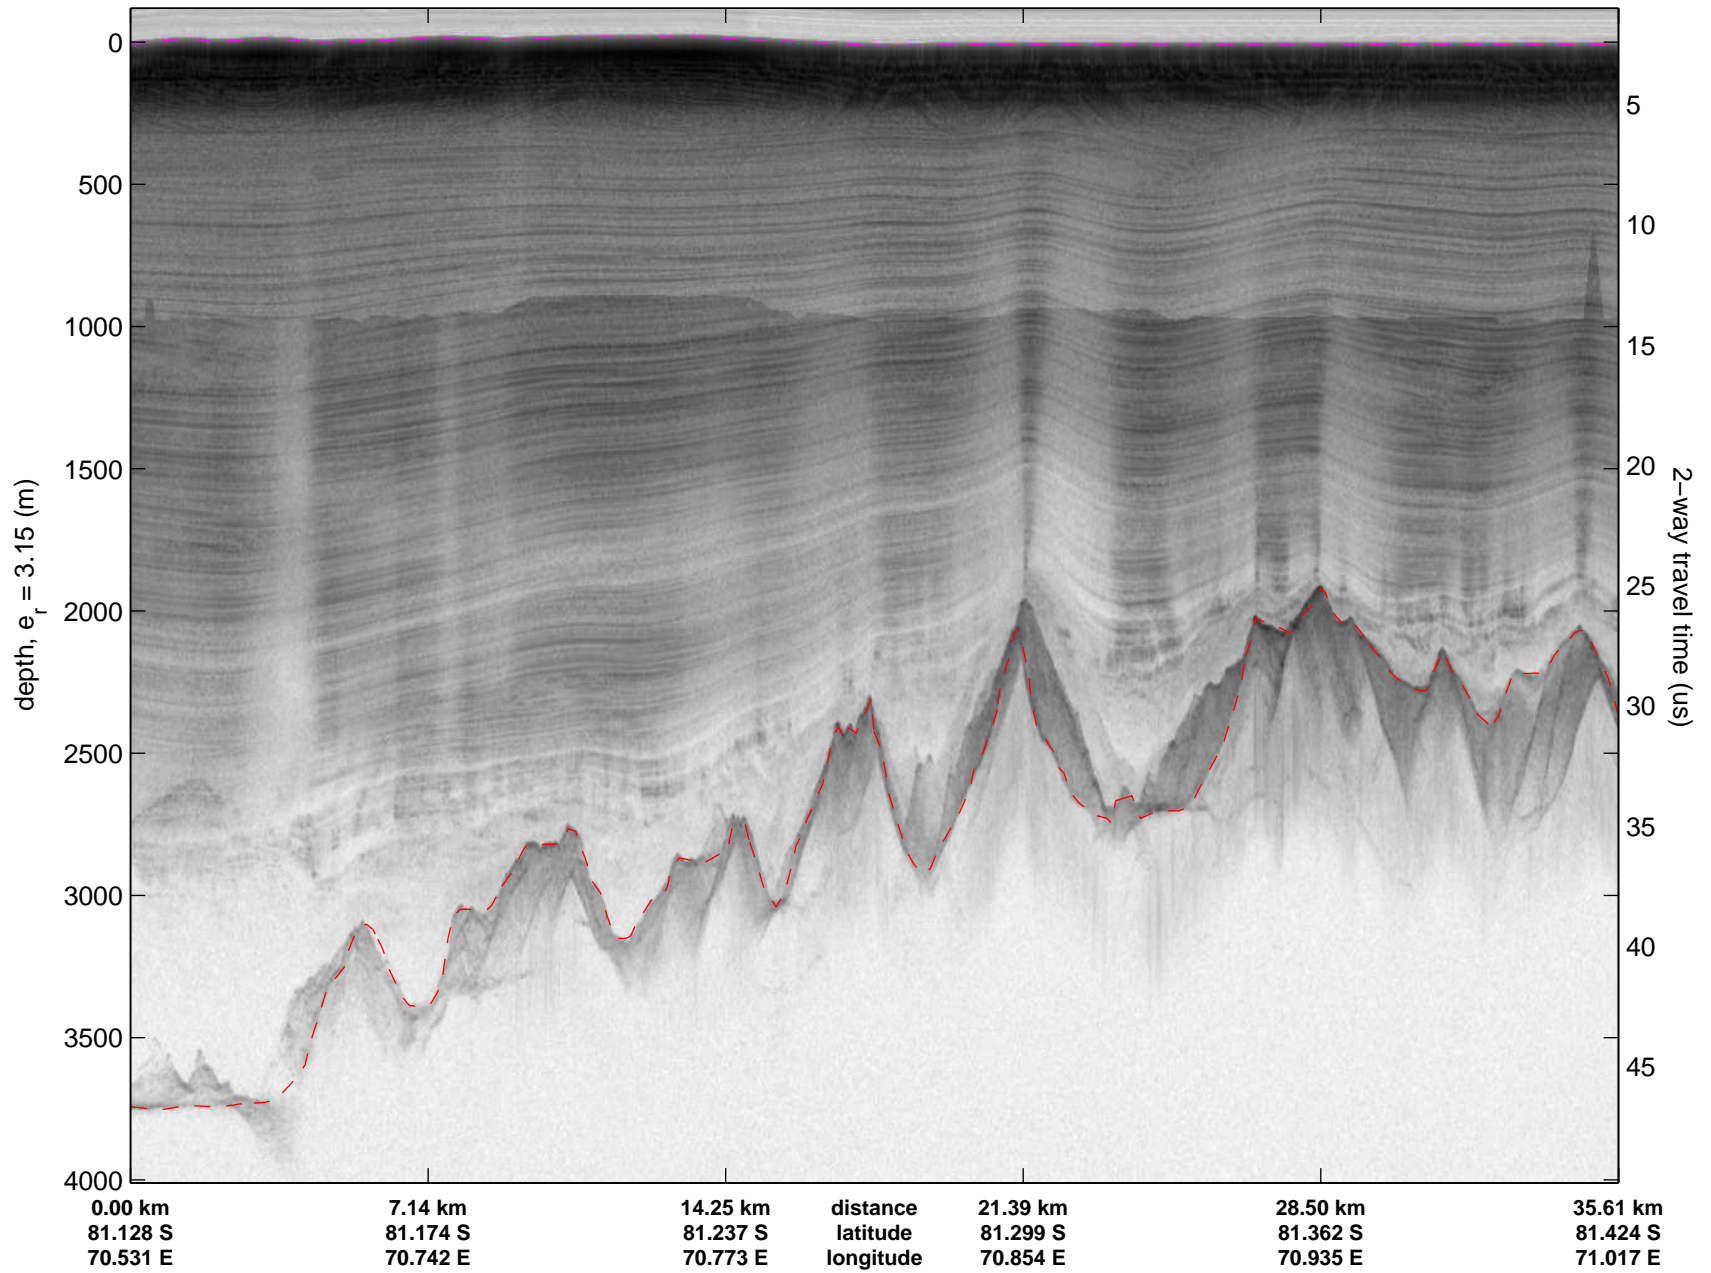

Data Frame ID: 20090107_05_019

Data Frame ID: 20090107_05_019

Data Frame ID: 20090107_05_020

Data Frame ID: 20090107_05_020

Data Frame ID: 20090107_05_021

Data Frame ID: 20090107_05_021

Data Frame ID: 20090107_05_022

Data Frame ID: 20090107_05_022

Data Frame ID: 20090107_05_023

Data Frame ID: 20090107_05_023

0.00 km	6.66 km	13.29 km	distance	19.95 km	26.58 km	33.21 km
81.416 S	81.475 S	81.533 S	latitude	81.591 S	81.649 S	81.708 S
71.006 E	71.083 E	71.161 E	longitude	71.241 E	71.320 E	71.402 E