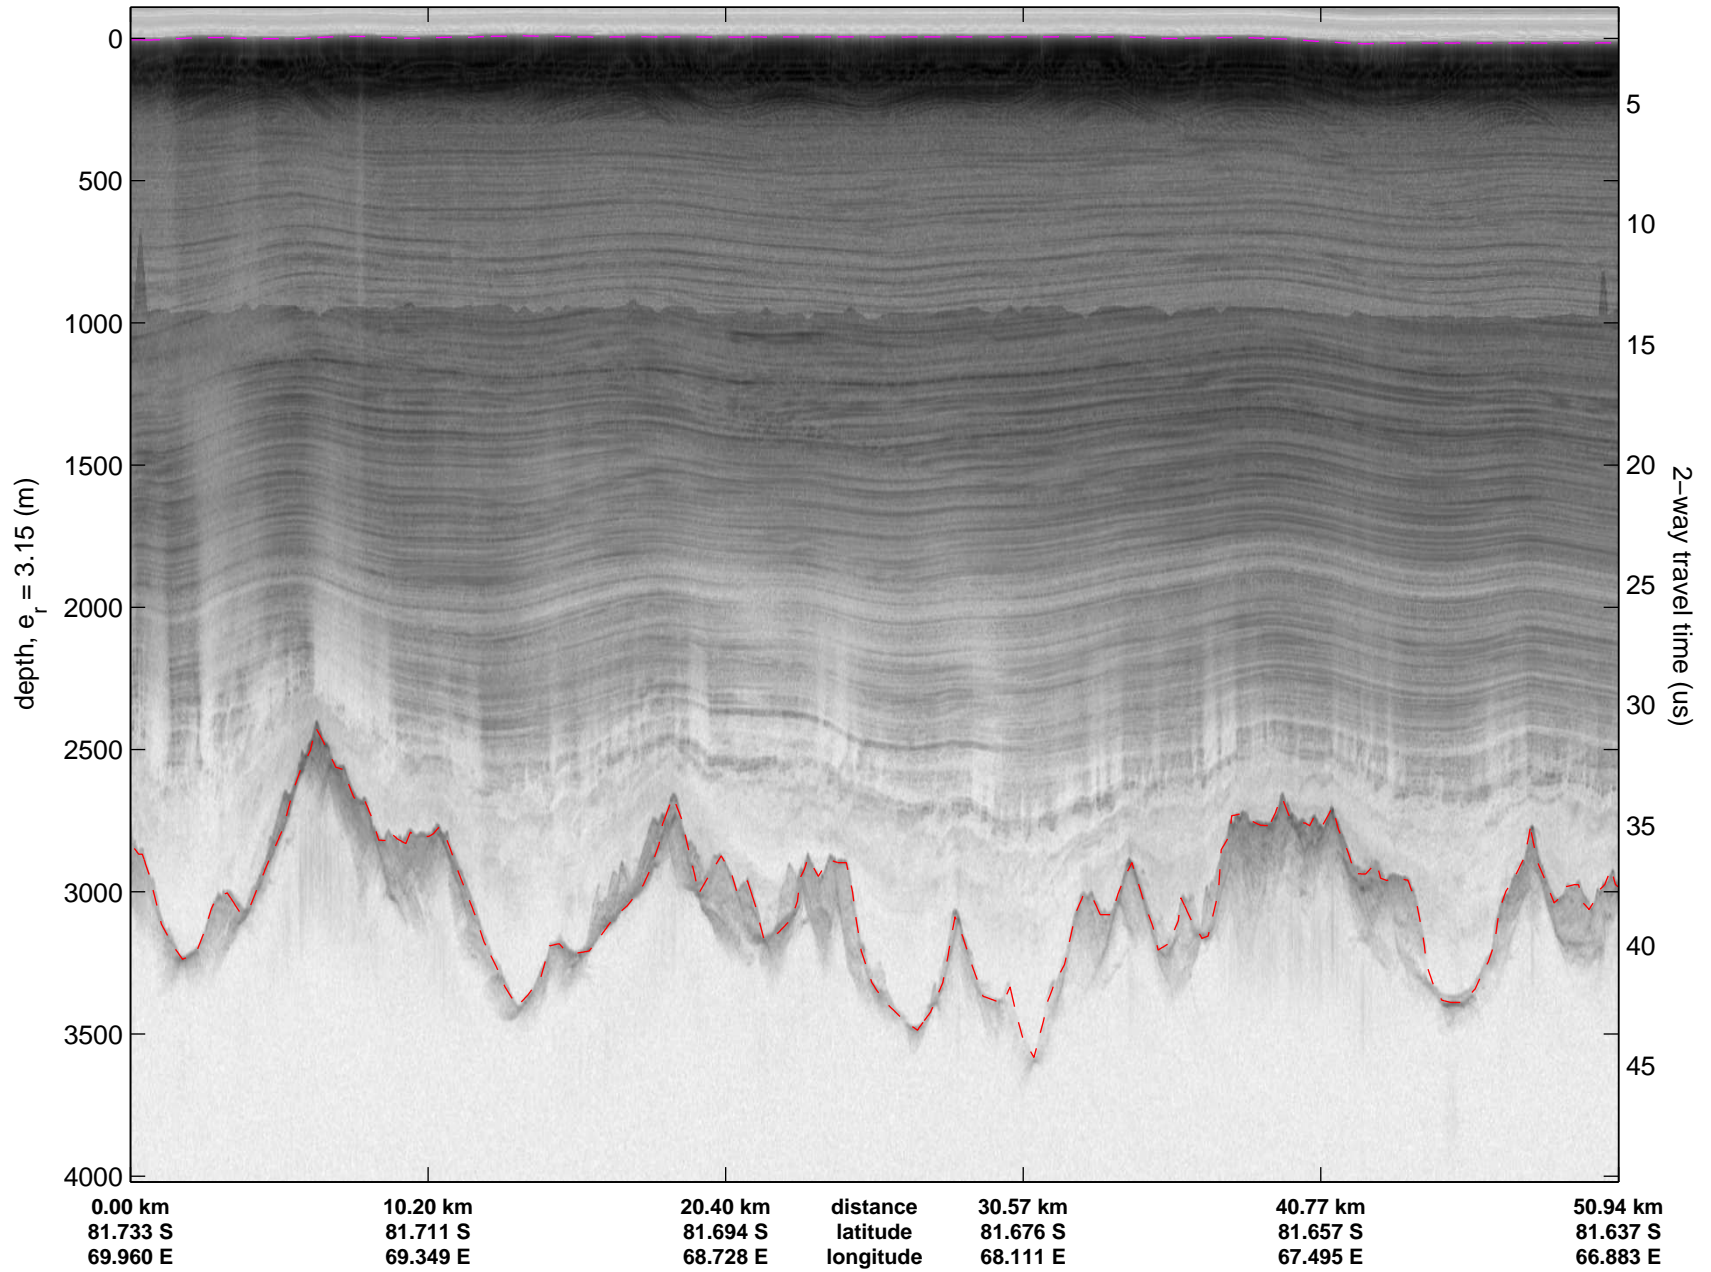

20.40 km
82.230 S
70.904 E

distance
latitude
longitude

30.57 km
82.142 S
70.734 E

40.77 km
82.054 S
70.566 E

50.94 km
81.966 S
70.404 E

Data Frame ID: 20090107_05_007

Data Frame ID: 20090107_05_007

Data Frame ID: 20090107_05_008

Data Frame ID: 20090107_05_008

Data Frame ID: 20090107_05_009

Data Frame ID: 20090107_05_009

Data Frame ID: 20090107_05_010

Data Frame ID: 20090107_05_010

Data Frame ID: 20090107_05_011

0.00 km	10.20 km	20.40 km	distance	30.57 km	40.77 km	50.94 km
81.396 S	81.367 S	81.336 S	latitude	81.305 S	81.273 S	81.240 S
61.099 E	60.523 E	59.950 E	longitude	59.384 E	58.820 E	58.261 E