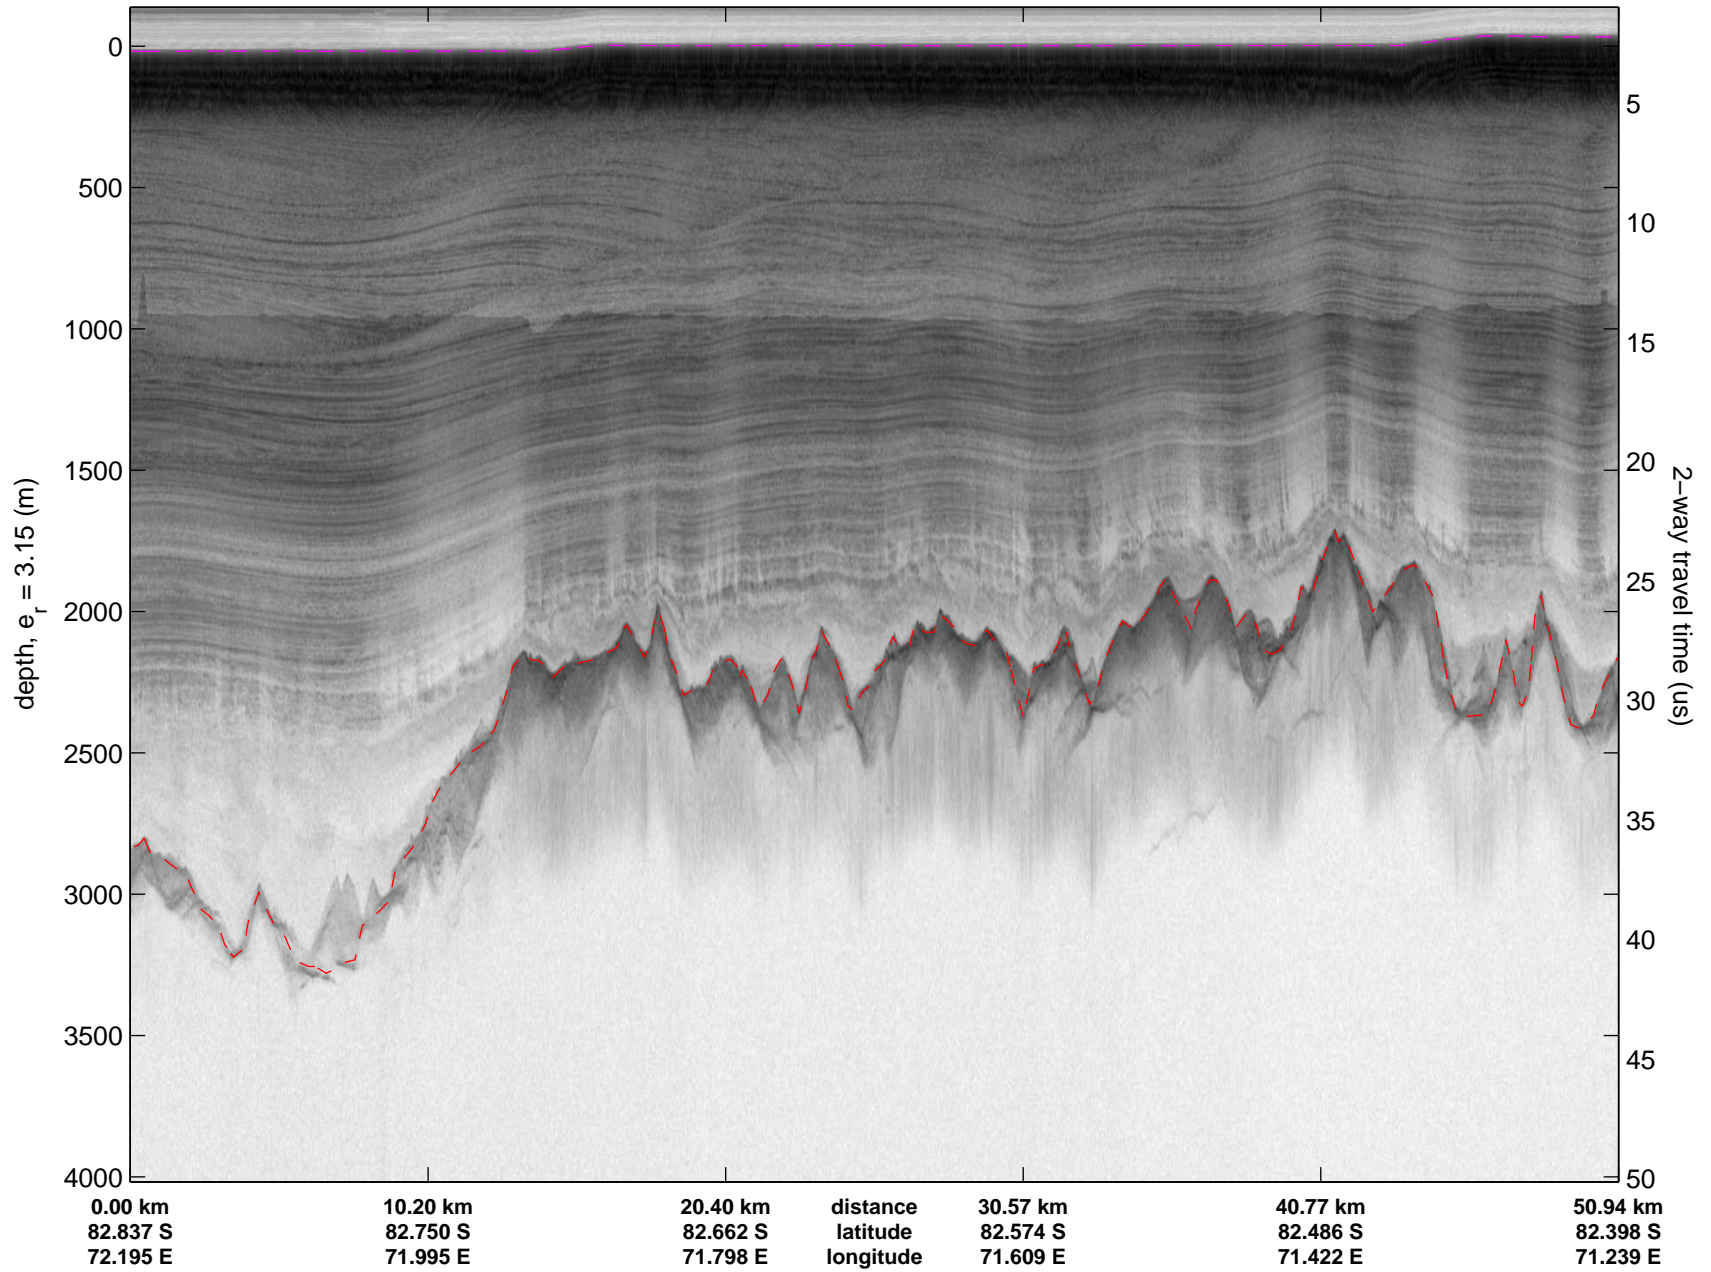

Data Frame ID: 20090107_05_002

Data Frame ID: 20090107_05_003

Data Frame ID: 20090107_05_003

0.00 km	10.19 km	20.39 km	distance	30.57 km	40.74 km	50.91 km
83.692 S	83.605 S	83.518 S	latitude	83.432 S	83.345 S	83.258 S
74.452 E	74.194 E	73.944 E	longitude	73.700 E	73.461 E	73.232 E

Data Frame ID: 20090107_05_004

Data Frame ID: 20090107_05_004

Data Frame ID: 20090107_05_005

Data Frame ID: 20090107_05_005

Data Frame ID: 20090107_05_006

0.00 km
82.407 S
71.255 E

10.20 km
82.318 S
71.079 E

20.40 km
82.230 S
70.904 E

distance
latitude
longitude

30.57 km
82.142 S
70.734 E

40.77 km
82.054 S
70.566 E

50.94 km
81.966 S
70.404 E

Data Frame ID: 20090107_05_006

0.00 km
82.407 S
71.255 E

10.20 km
82.318 S
71.079 E

Data Frame ID: 20090107_05_008

Data Frame ID: 20090107_05_009

Data Frame ID: 20090107_05_009

Data Frame ID: 20090107_05_010

Data Frame ID: 20090107_05_010

Data Frame ID: 20090107_05_011

0.00 km	10.20 km	20.40 km	distance	30.57 km	40.77 km	50.94 km
81.396 S	81.367 S	81.336 S	latitude	81.305 S	81.273 S	81.240 S
61.099 E	60.523 E	59.950 E	longitude	59.384 E	58.820 E	58.261 E