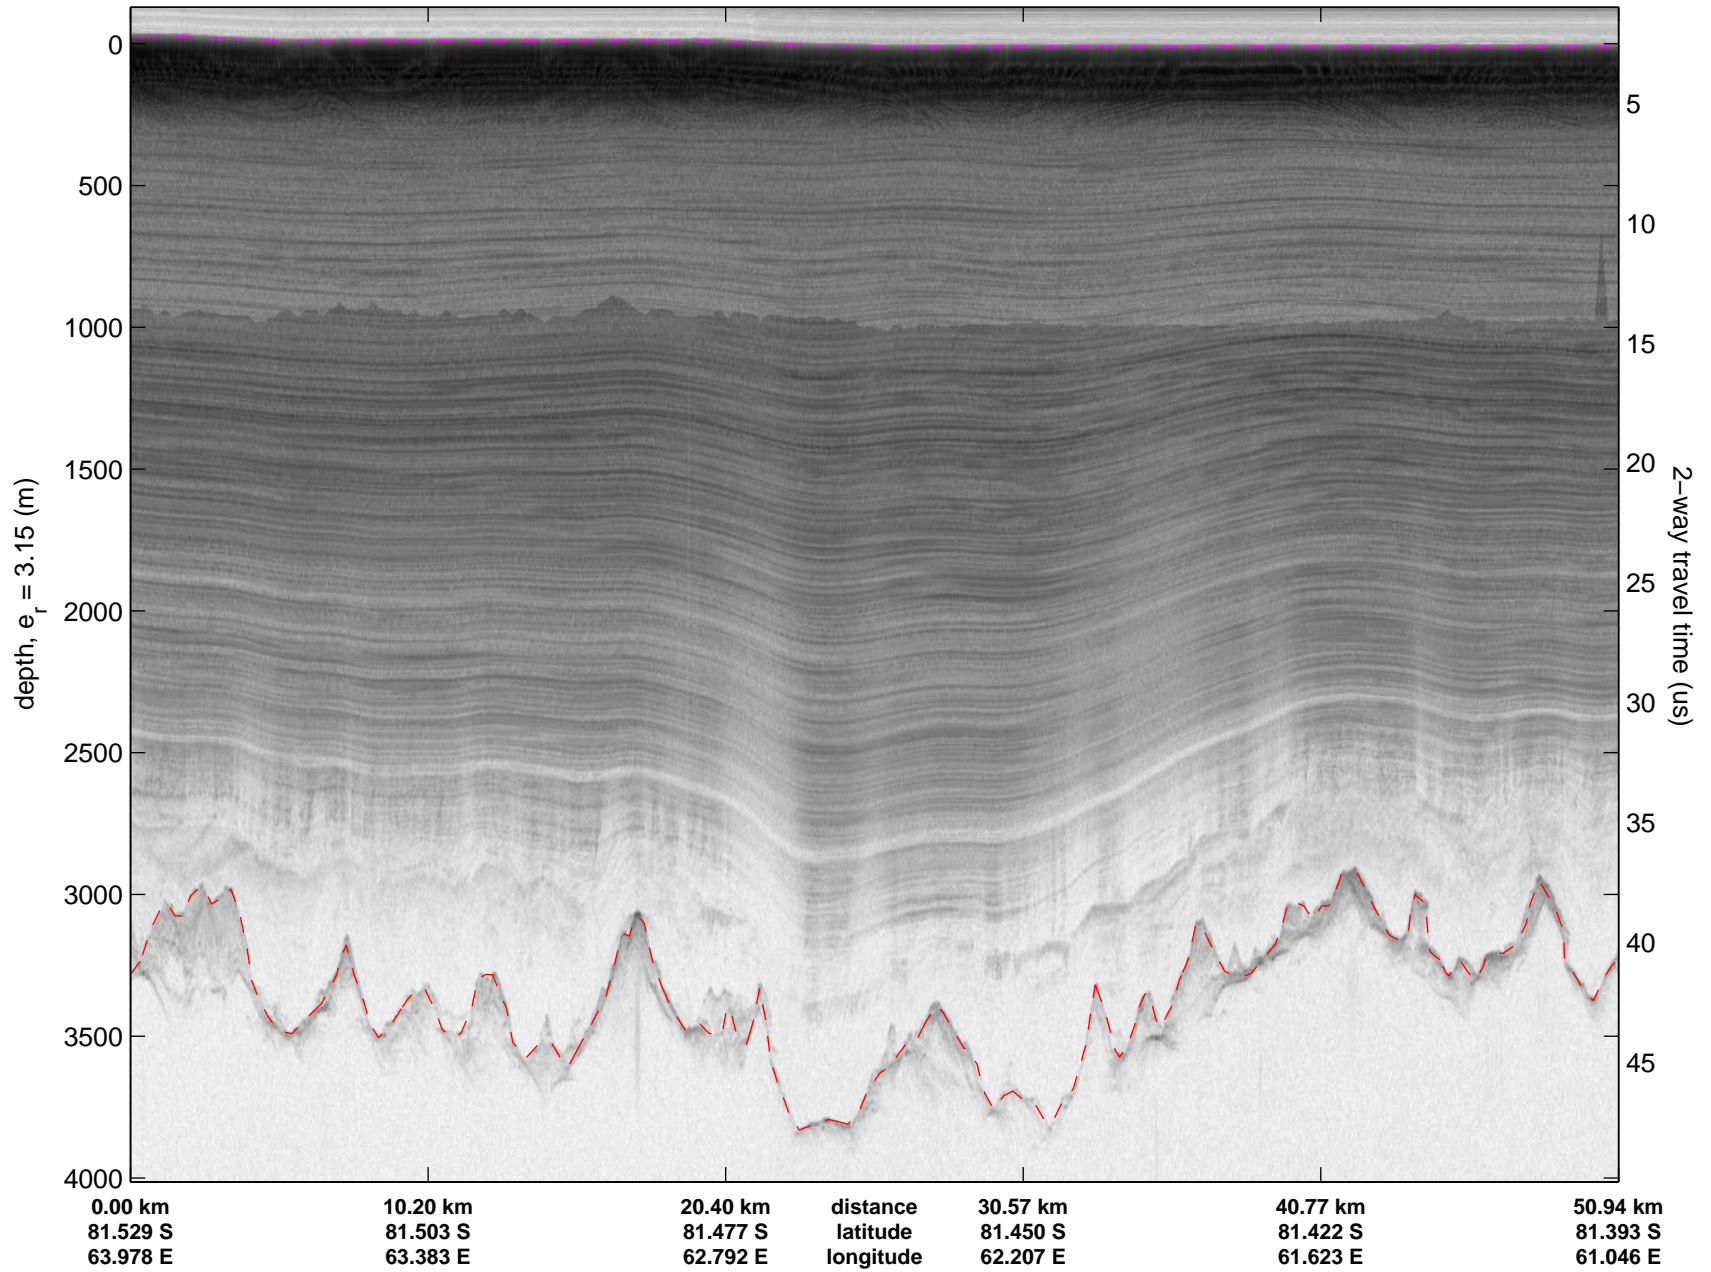

Data Frame ID: 20090107_05_008

Data Frame ID: 20090107_05_009

Data Frame ID: 20090107_05_009

Data Frame ID: 20090107_05_010

Data Frame ID: 20090107_05_010

Data Frame ID: 20090107_05_011

0.00 km	10.20 km	20.40 km	distance	30.57 km	40.77 km	50.94 km
81.396 S	81.367 S	81.336 S	latitude	81.305 S	81.273 S	81.240 S
61.099 E	60.523 E	59.950 E	longitude	59.384 E	58.820 E	58.261 E