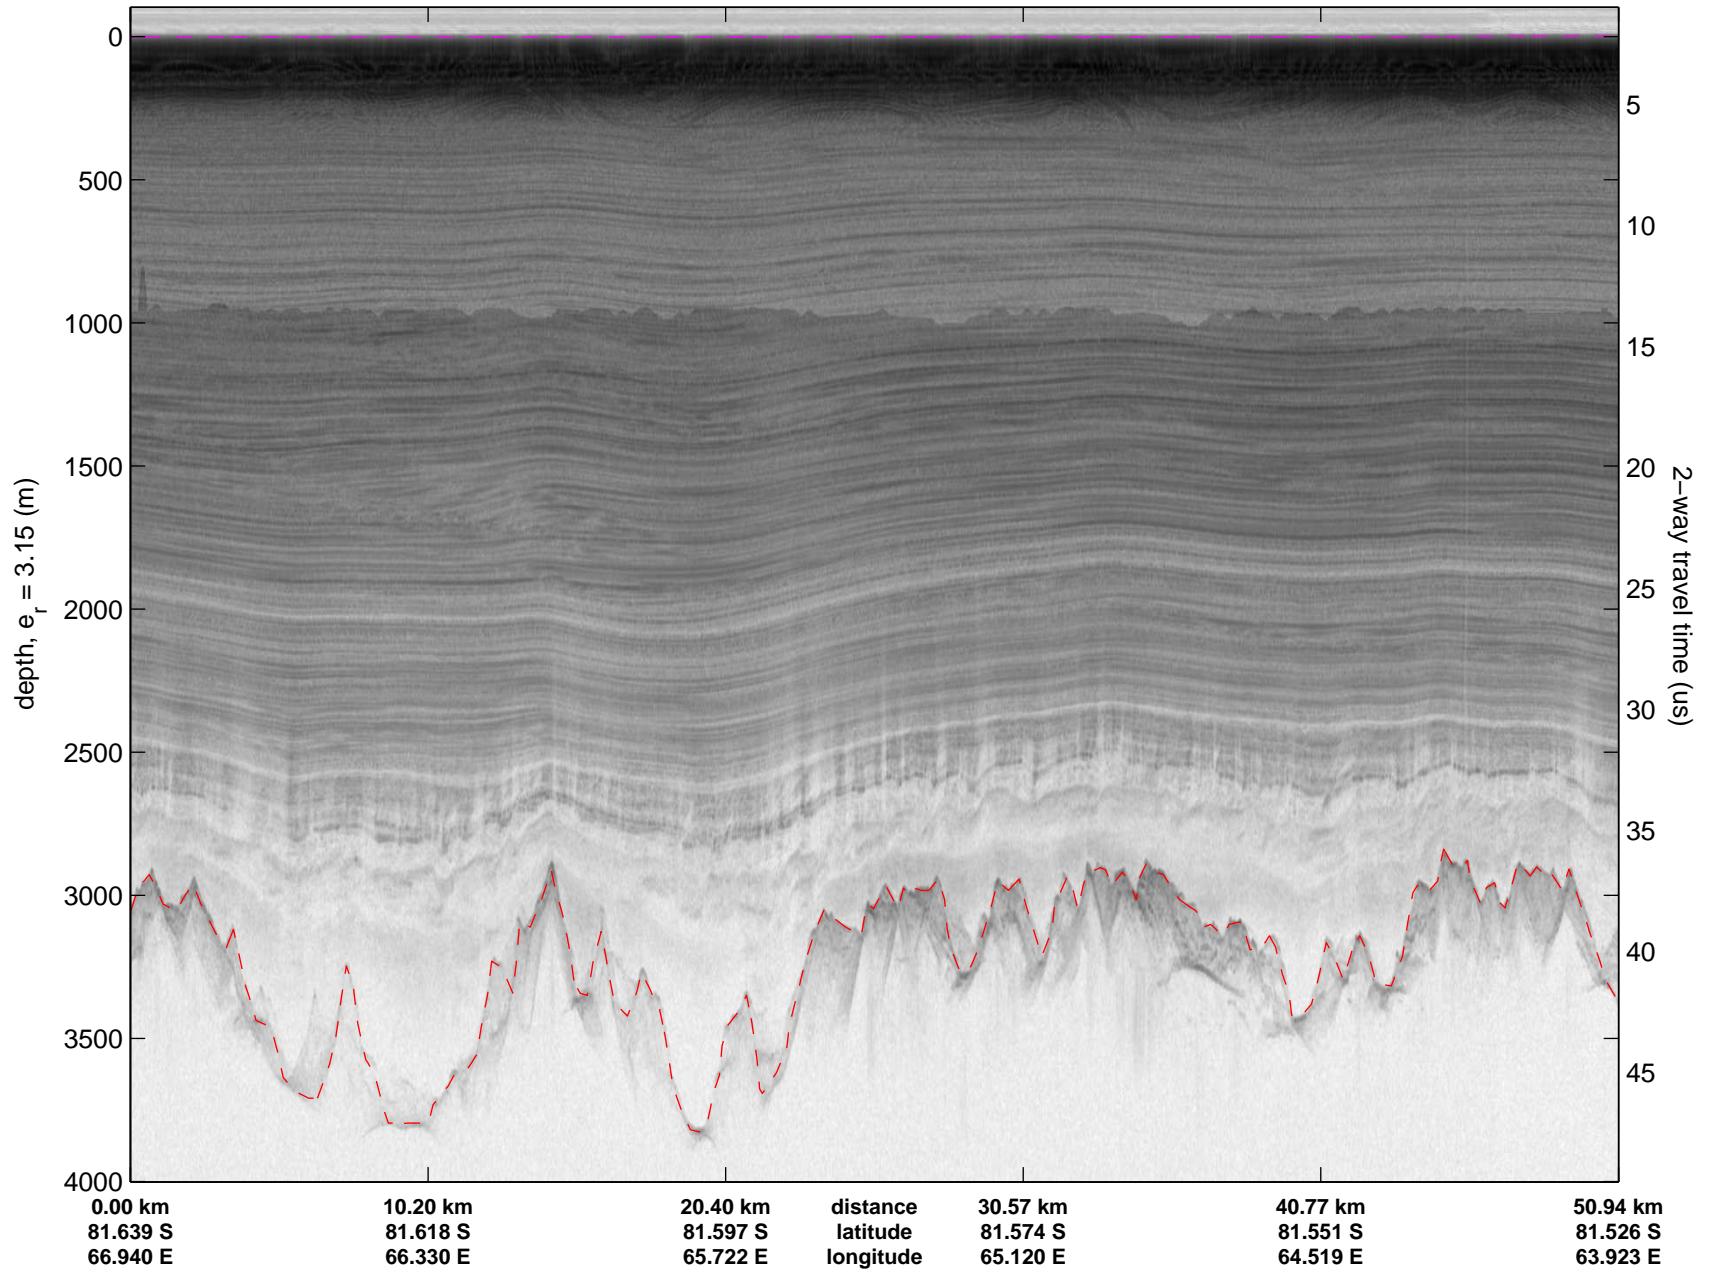

Data Frame ID: 20090107_05_008

Data Frame ID: 20090107_05_009

Data Frame ID: 20090107_05_009

Data Frame ID: 20090107_05_010

Data Frame ID: 20090107_05_010

Data Frame ID: 20090107_05_011

0.00 km	10.20 km	20.40 km	distance	30.57 km	40.77 km	50.94 km
81.396 S	81.367 S	81.336 S	latitude	81.305 S	81.273 S	81.240 S
61.099 E	60.523 E	59.950 E	longitude	59.384 E	58.820 E	58.261 E