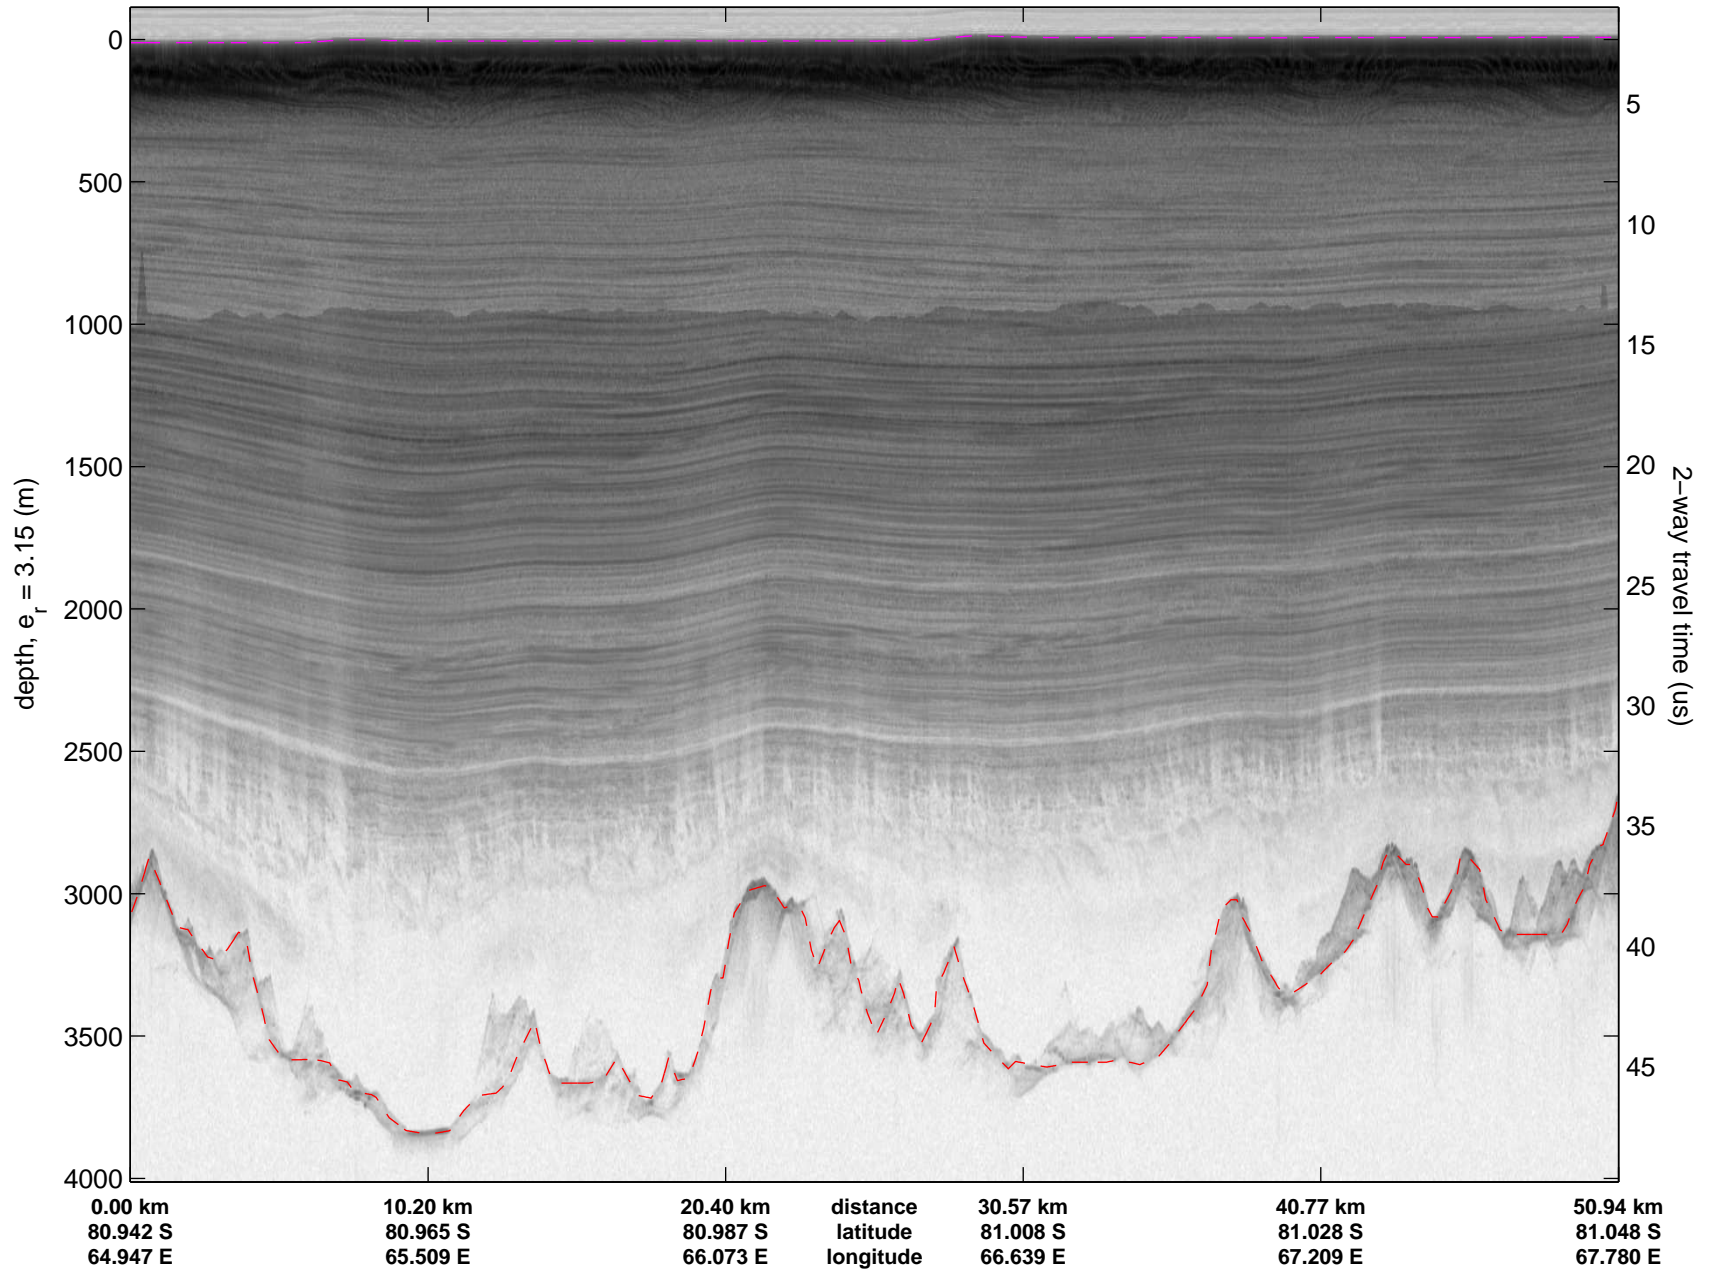

Data Frame ID: 20090107_05_019

Data Frame ID: 20090107_05_019

Data Frame ID: 20090107_05_020

Data Frame ID: 20090107_05_020

Data Frame ID: 20090107_05_021

Data Frame ID: 20090107_05_021

Data Frame ID: 20090107_05_022

Data Frame ID: 20090107_05_022

Data Frame ID: 20090107_05_023

Data Frame ID: 20090107_05_023

0.00 km	6.66 km	13.29 km	distance	19.95 km	26.58 km	33.21 km
81.416 S	81.475 S	81.533 S	latitude	81.591 S	81.649 S	81.708 S
71.006 E	71.083 E	71.161 E	longitude	71.241 E	71.320 E	71.402 E