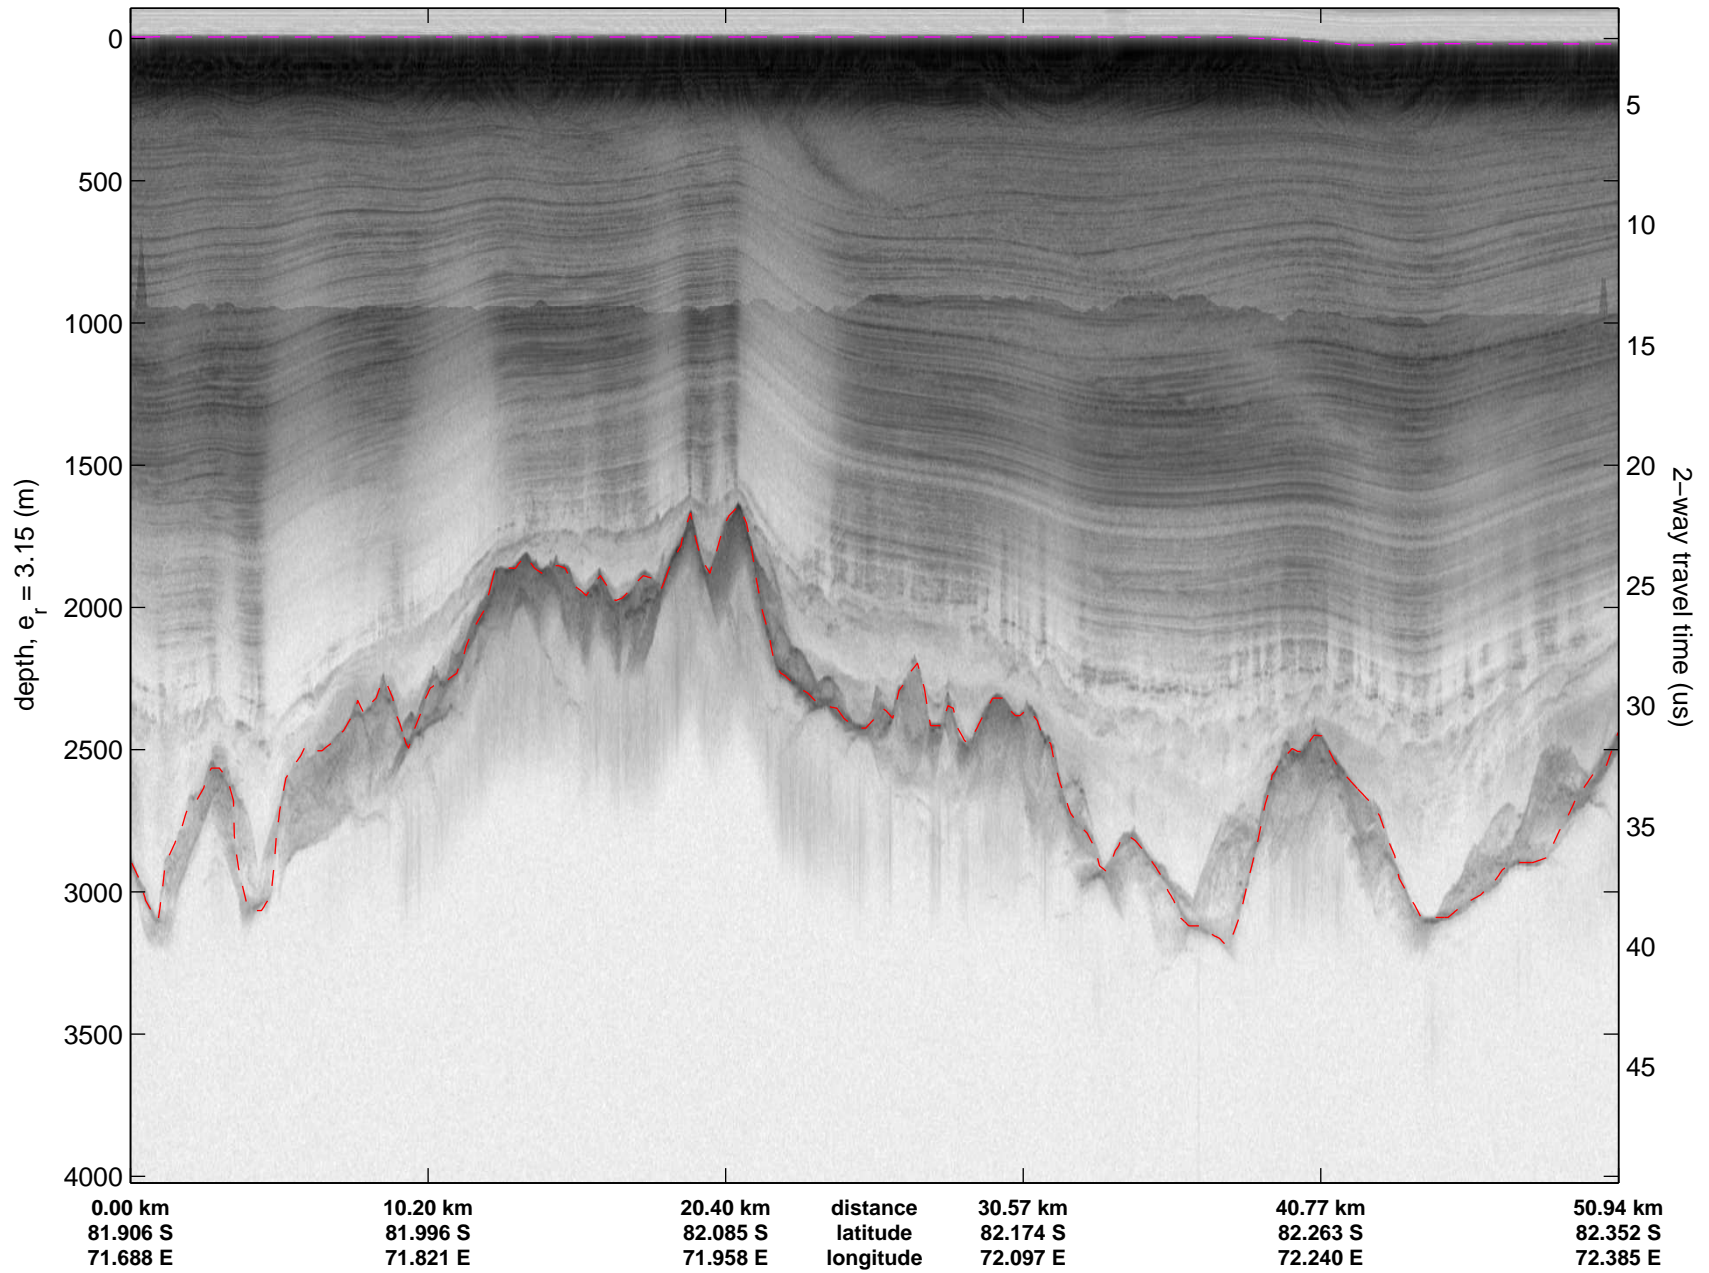

Data Frame ID: 20090107_05_024

0.00 km
81.699 S
71.390 E

4.92 km
81.743 S
71.451 E

9.81 km
81.785 S
71.511 E

distance
latitude
longitude

14.73 km
81.829 S
71.574 E

19.62 km
81.871 S
71.636 E

24.51 km
81.914 S
71.700 E

Data Frame ID: 20090107_05_025

Data Frame ID: 20090107_05_025

Data Frame ID: 20090107_05_026

0.00 km	10.20 km	20.40 km	distance	30.57 km	40.77 km	50.94 km
82.344 S	82.433 S	82.522 S	latitude	82.611 S	82.700 S	82.788 S
72.372 E	72.521 E	72.674 E	longitude	72.830 E	72.990 E	73.153 E