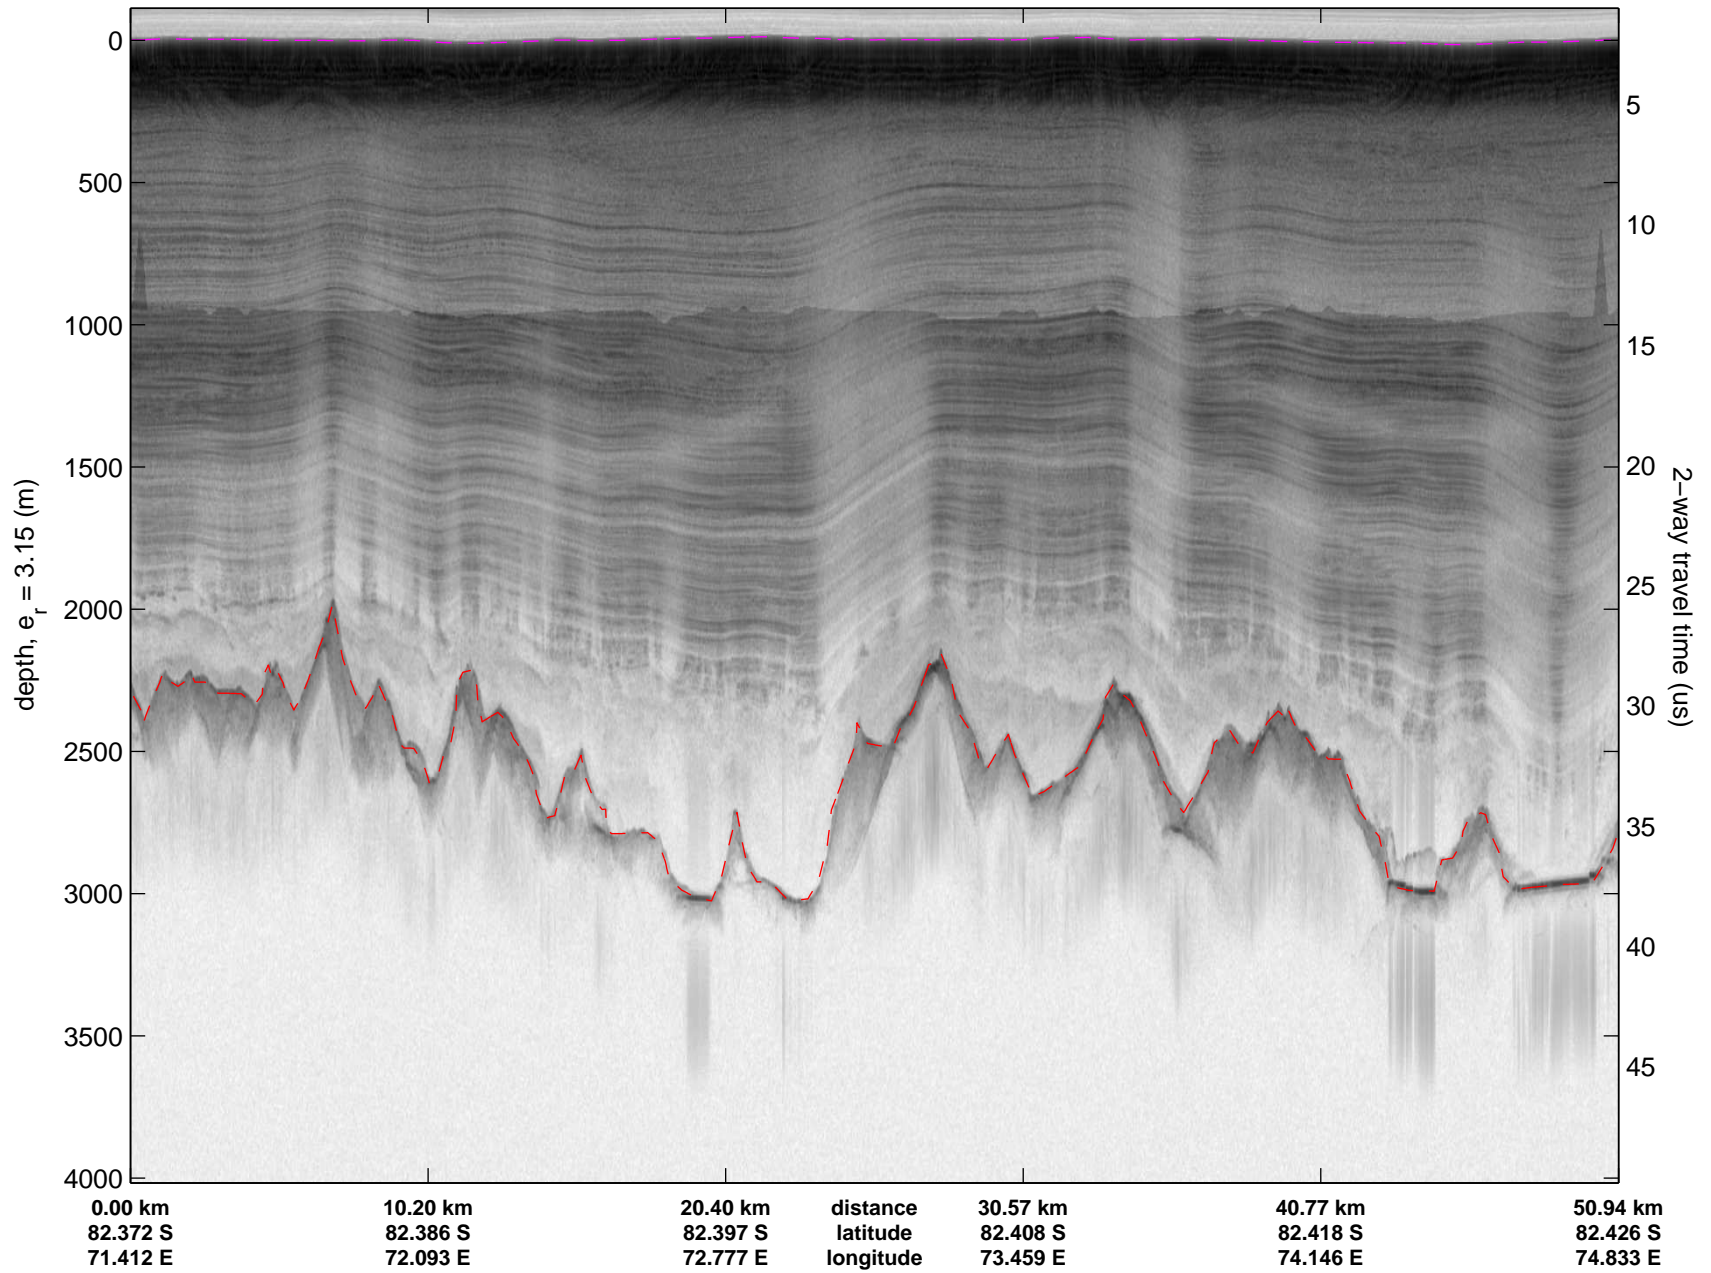

Data Frame ID: 20090107_03_009

Data Frame ID: 20090107_03_010

Data Frame ID: 20090107_03_010

Data Frame ID: 20090107_03_011

Data Frame ID: 20090107_03_011

0.00 km	10.20 km	20.40 km	distance	30.57 km	40.77 km	50.94 km
82.725 S	82.716 S	82.705 S	latitude	82.694 S	82.681 S	82.667 S
74.416 E	73.700 E	72.985 E	longitude	72.275 E	71.565 E	70.859 E

Data Frame ID: 20090107_03_012

Data Frame ID: 20090107_03_012

Data Frame ID: 20090107_03_013

Data Frame ID: 20090107_03_013

Data Frame ID: 20090107_03_014

Data Frame ID: 20090107_03_014

Data Frame ID: 20090107_03_015

Data Frame ID: 20090107_03_015

Data Frame ID: 20090107_03_016

Data Frame ID: 20090107_03_016

0.00 km	10.20 km	20.40 km	distance	30.57 km	40.77 km	50.94 km
82.426 S	82.434 S	82.440 S	latitude	82.445 S	82.450 S	82.453 S
74.769 E	75.459 E	76.151 E	longitude	76.841 E	77.535 E	78.227 E

Data Frame ID: 20090107_03_017

Data Frame ID: 20090107_03_017

0.00 km	10.20 km	20.40 km	distance	30.57 km	40.77 km	50.94 km
82.453 S	82.455 S	82.456 S	latitude	82.456 S	82.456 S	82.454 S
78.163 E	78.857 E	79.552 E	longitude	80.245 E	80.940 E	81.633 E