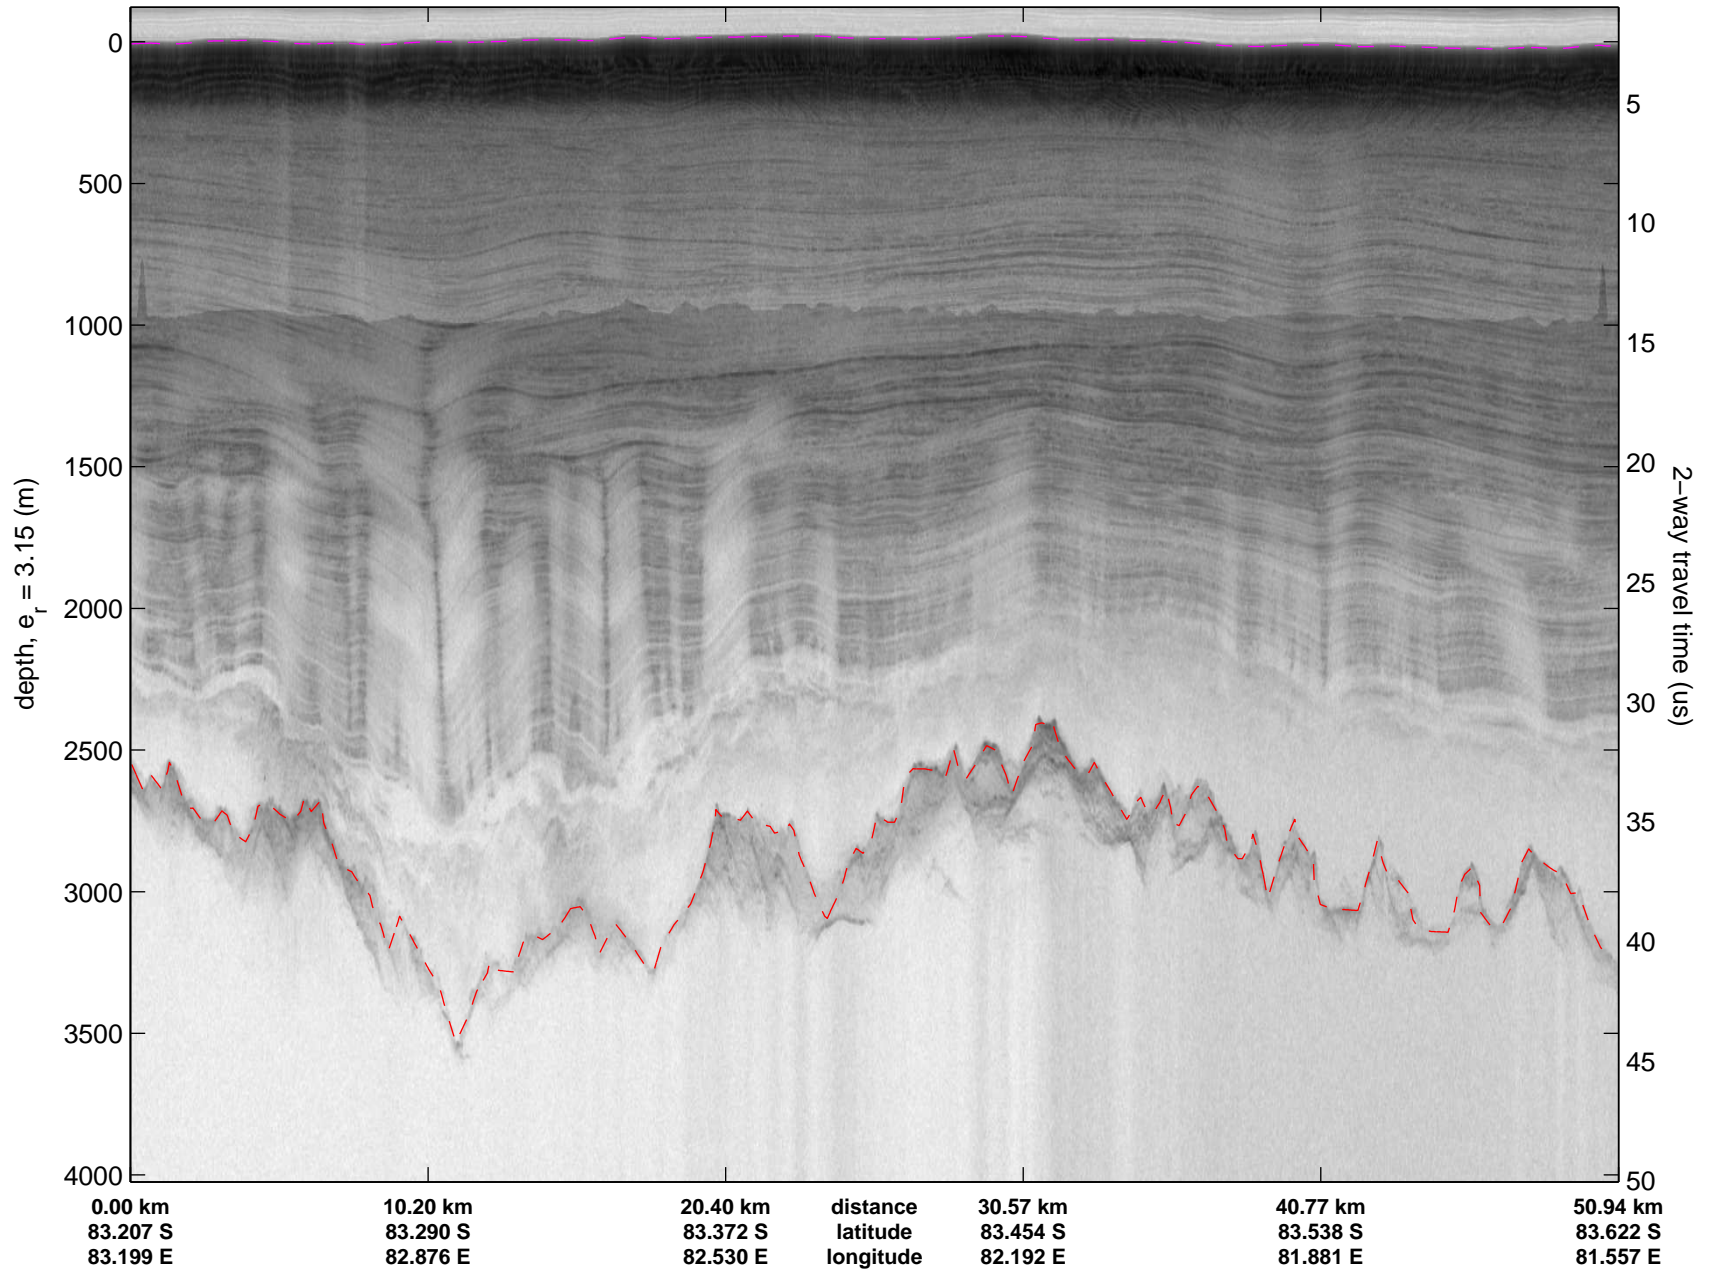

Data Frame ID: 20090107_03_015

Data Frame ID: 20090107_03_016

Data Frame ID: 20090107_03_016

0.00 km	10.20 km	20.40 km	distance	30.57 km	40.77 km	50.94 km
82.426 S	82.434 S	82.440 S	latitude	82.445 S	82.450 S	82.453 S
74.769 E	75.459 E	76.151 E	longitude	76.841 E	77.535 E	78.227 E

Data Frame ID: 20090107_03_017

Data Frame ID: 20090107_03_017

0.00 km	10.20 km	20.40 km	distance	30.57 km	40.77 km	50.94 km
82.453 S	82.455 S	82.456 S	latitude	82.456 S	82.456 S	82.454 S
78.163 E	78.857 E	79.552 E	longitude	80.245 E	80.940 E	81.633 E

Data Frame ID: 20090107_03_018

Data Frame ID: 20090107_03_018

Data Frame ID: 20090107_03_019

Data Frame ID: 20090107_03_019

Data Frame ID: 20090107_03_020

Data Frame ID: 20090107_03_020

Data Frame ID: 20090107_03_021

Data Frame ID: 20090107_03_021

Data Frame ID: 20090107_03_022

Data Frame ID: 20090107_03_022

Data Frame ID: 20090107_03_023

Data Frame ID: 20090107_03_023

Data Frame ID: 20090107_03_024

Data Frame ID: 20090107_03_024