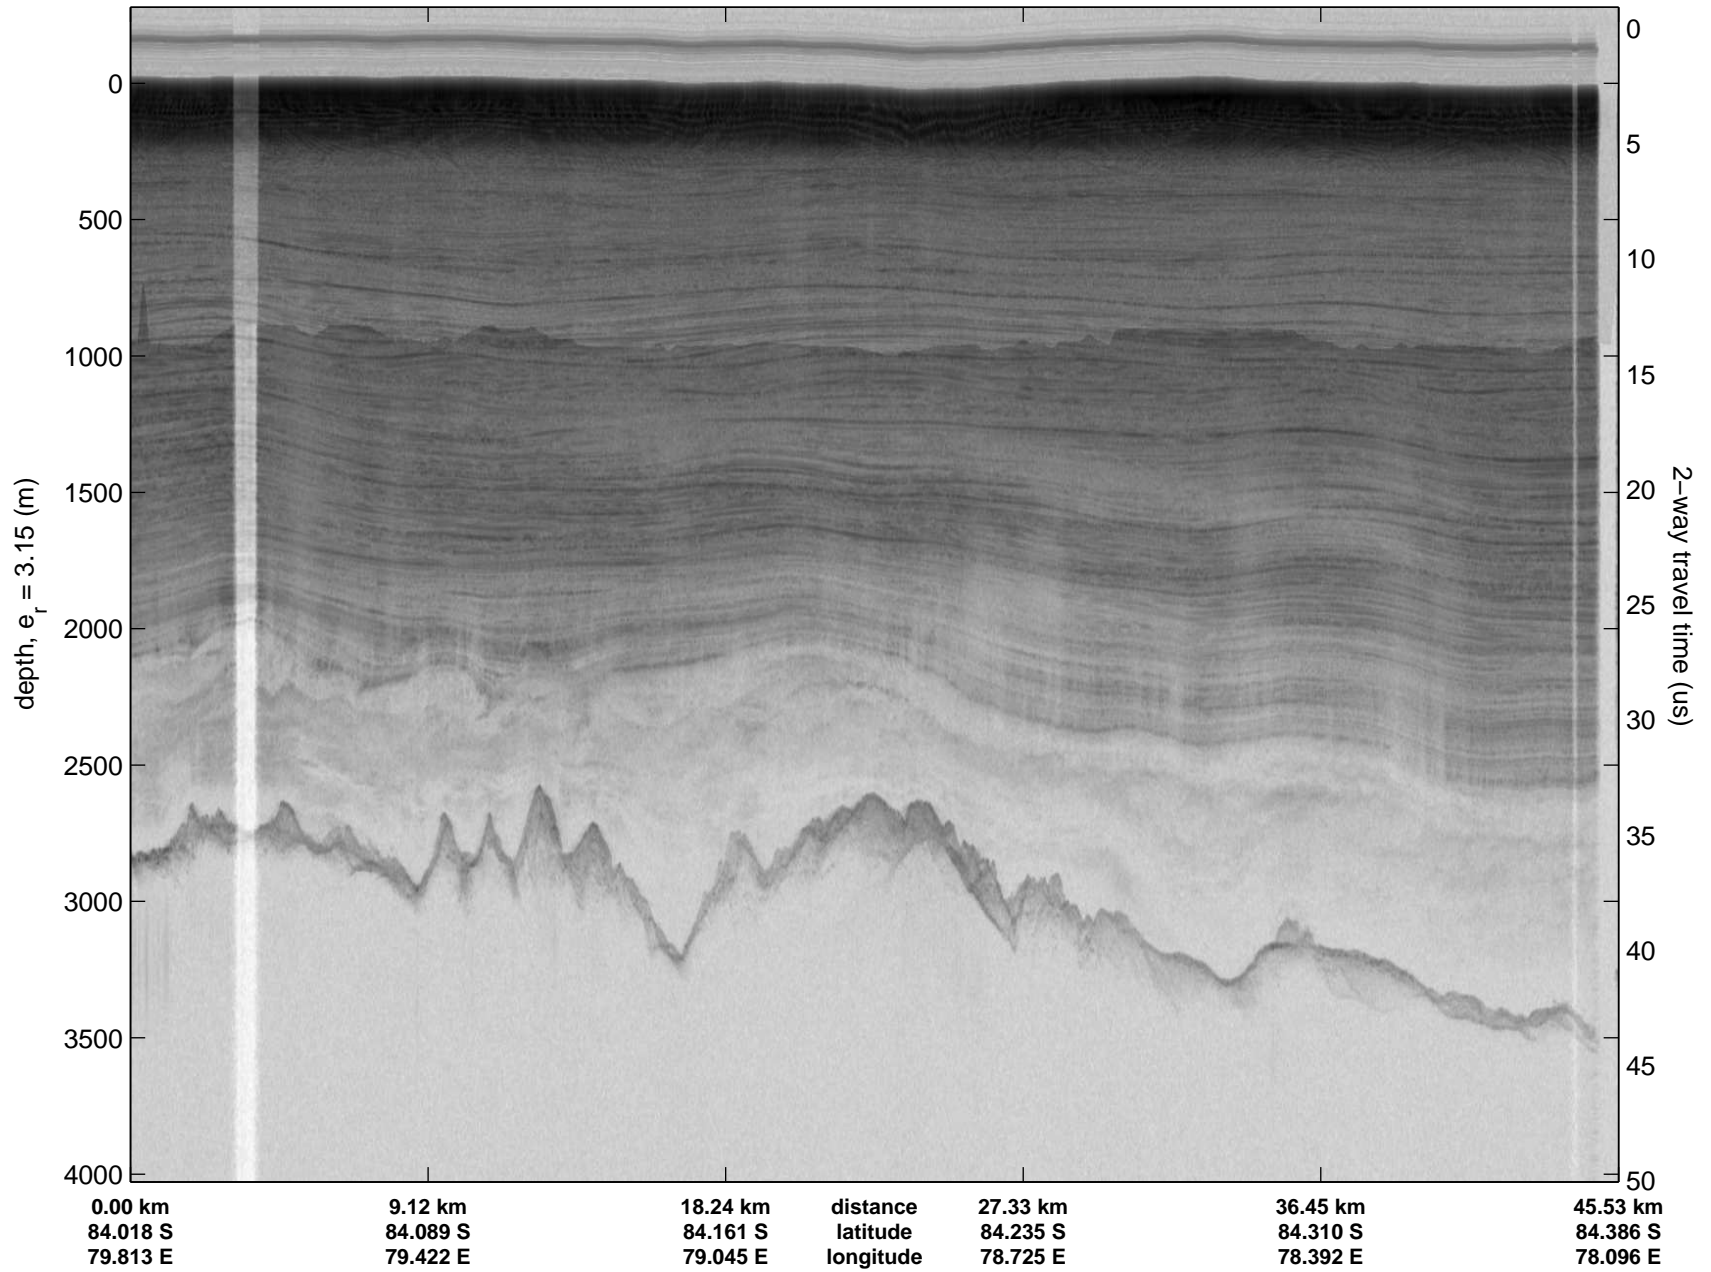

Data Frame ID: 20090107_03_015

Data Frame ID: 20090107_03_016

Data Frame ID: 20090107_03_016

0.00 km	10.20 km	20.40 km	distance	30.57 km	40.77 km	50.94 km
82.426 S	82.434 S	82.440 S	latitude	82.445 S	82.450 S	82.453 S
74.769 E	75.459 E	76.151 E	longitude	76.841 E	77.535 E	78.227 E

Data Frame ID: 20090107_03_017

Data Frame ID: 20090107_03_017

0.00 km	10.20 km	20.40 km	distance	30.57 km	40.77 km	50.94 km
82.453 S	82.455 S	82.456 S	latitude	82.456 S	82.456 S	82.454 S
78.163 E	78.857 E	79.552 E	longitude	80.245 E	80.940 E	81.633 E

Data Frame ID: 20090107_03_018

Data Frame ID: 20090107_03_018

Data Frame ID: 20090107_03_019

Data Frame ID: 20090107_03_019

Data Frame ID: 20090107_03_020

Data Frame ID: 20090107_03_020

Data Frame ID: 20090107_03_021

Data Frame ID: 20090107_03_021

Data Frame ID: 20090107_03_022

Data Frame ID: 20090107_03_022

Data Frame ID: 20090107_03_023

Data Frame ID: 20090107_03_023

Data Frame ID: 20090107_03_024

Data Frame ID: 20090107_03_024