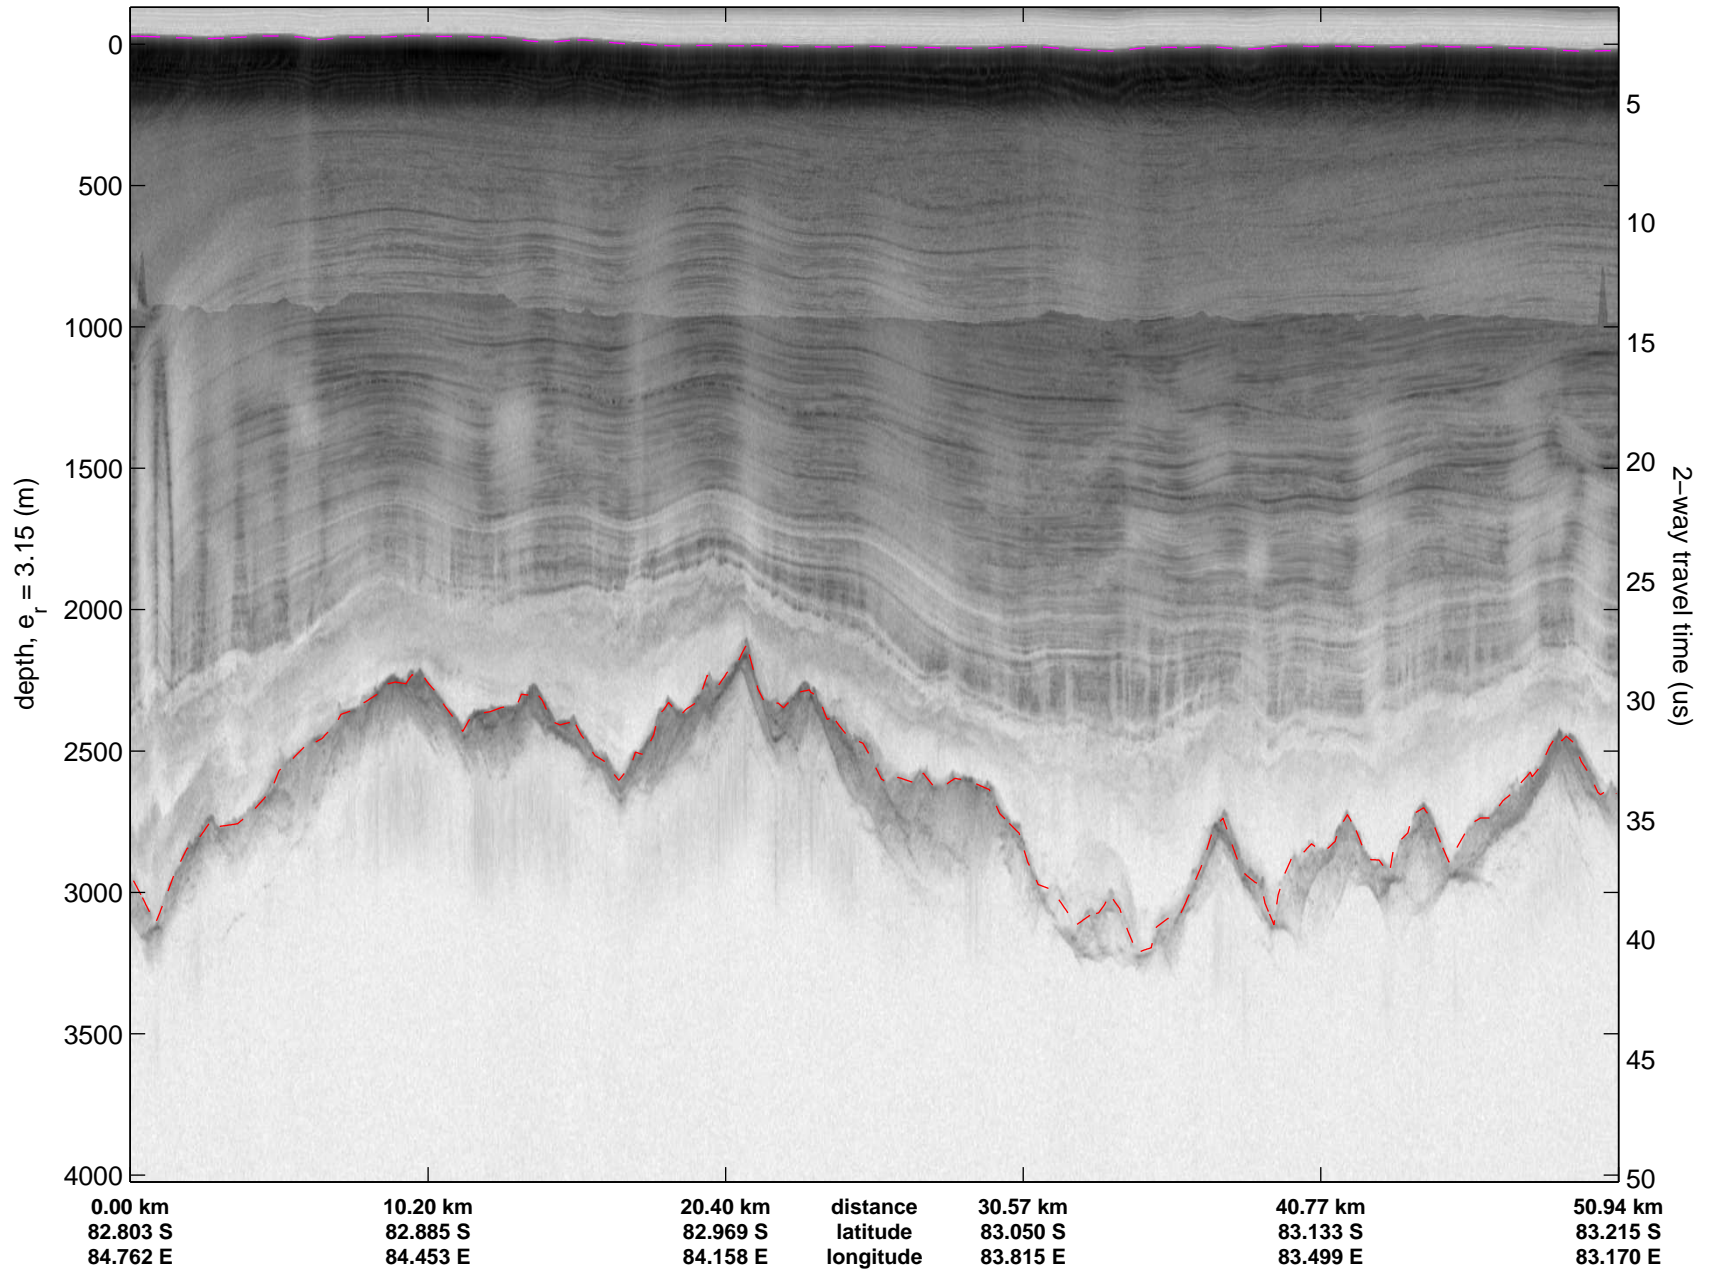

Data Frame ID: 20090107_03_015

Data Frame ID: 20090107_03_016

Data Frame ID: 20090107_03_016

0.00 km	10.20 km	20.40 km	distance	30.57 km	40.77 km	50.94 km
82.426 S	82.434 S	82.440 S	latitude	82.445 S	82.450 S	82.453 S
74.769 E	75.459 E	76.151 E	longitude	76.841 E	77.535 E	78.227 E

Data Frame ID: 20090107_03_017

Data Frame ID: 20090107_03_017

0.00 km	10.20 km	20.40 km	distance	30.57 km	40.77 km	50.94 km
82.453 S	82.455 S	82.456 S	latitude	82.456 S	82.456 S	82.454 S
78.163 E	78.857 E	79.552 E	longitude	80.245 E	80.940 E	81.633 E

Data Frame ID: 20090107_03_018

Data Frame ID: 20090107_03_018

Data Frame ID: 20090107_03_019

Data Frame ID: 20090107_03_019

Data Frame ID: 20090107_03_020

Data Frame ID: 20090107_03_020

Data Frame ID: 20090107_03_021

Data Frame ID: 20090107_03_021

Data Frame ID: 20090107_03_022

Data Frame ID: 20090107_03_022

Data Frame ID: 20090107_03_023

Data Frame ID: 20090107_03_023

Data Frame ID: 20090107_03_024

Data Frame ID: 20090107_03_024