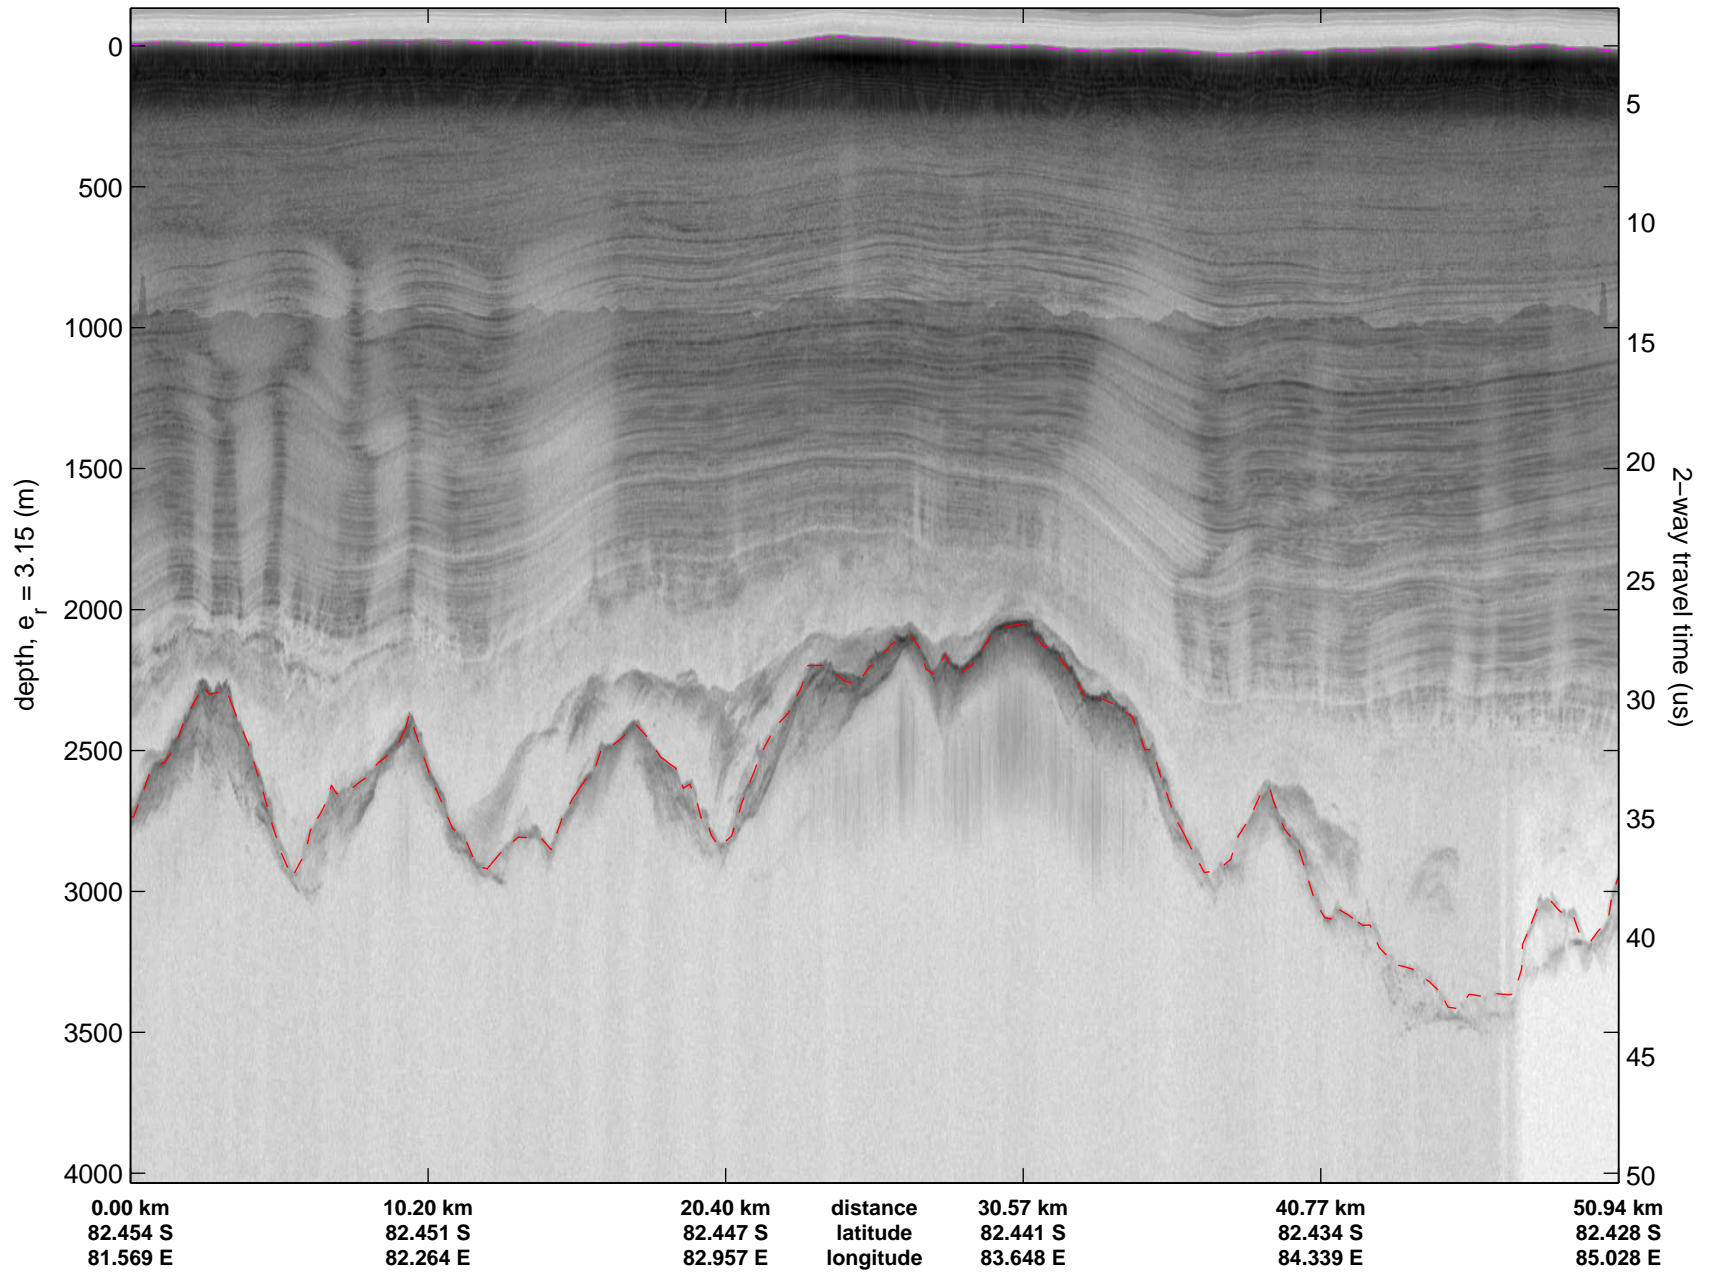

Data Frame ID: 20090107_03_015

Data Frame ID: 20090107_03_016

Data Frame ID: 20090107_03_016

0.00 km	10.20 km	20.40 km	distance	30.57 km	40.77 km	50.94 km
82.426 S	82.434 S	82.440 S	latitude	82.445 S	82.450 S	82.453 S
74.769 E	75.459 E	76.151 E	longitude	76.841 E	77.535 E	78.227 E

Data Frame ID: 20090107_03_017

Data Frame ID: 20090107_03_017

0.00 km	10.20 km	20.40 km	distance	30.57 km	40.77 km	50.94 km
82.453 S	82.455 S	82.456 S	latitude	82.456 S	82.456 S	82.454 S
78.163 E	78.857 E	79.552 E	longitude	80.245 E	80.940 E	81.633 E

Data Frame ID: 20090107_03_018

Data Frame ID: 20090107_03_018

Data Frame ID: 20090107_03_019

Data Frame ID: 20090107_03_019

Data Frame ID: 20090107_03_020

Data Frame ID: 20090107_03_020

Data Frame ID: 20090107_03_021

Data Frame ID: 20090107_03_021

Data Frame ID: 20090107_03_022

Data Frame ID: 20090107_03_022

Data Frame ID: 20090107_03_023

Data Frame ID: 20090107_03_023

Data Frame ID: 20090107_03_024

Data Frame ID: 20090107_03_024