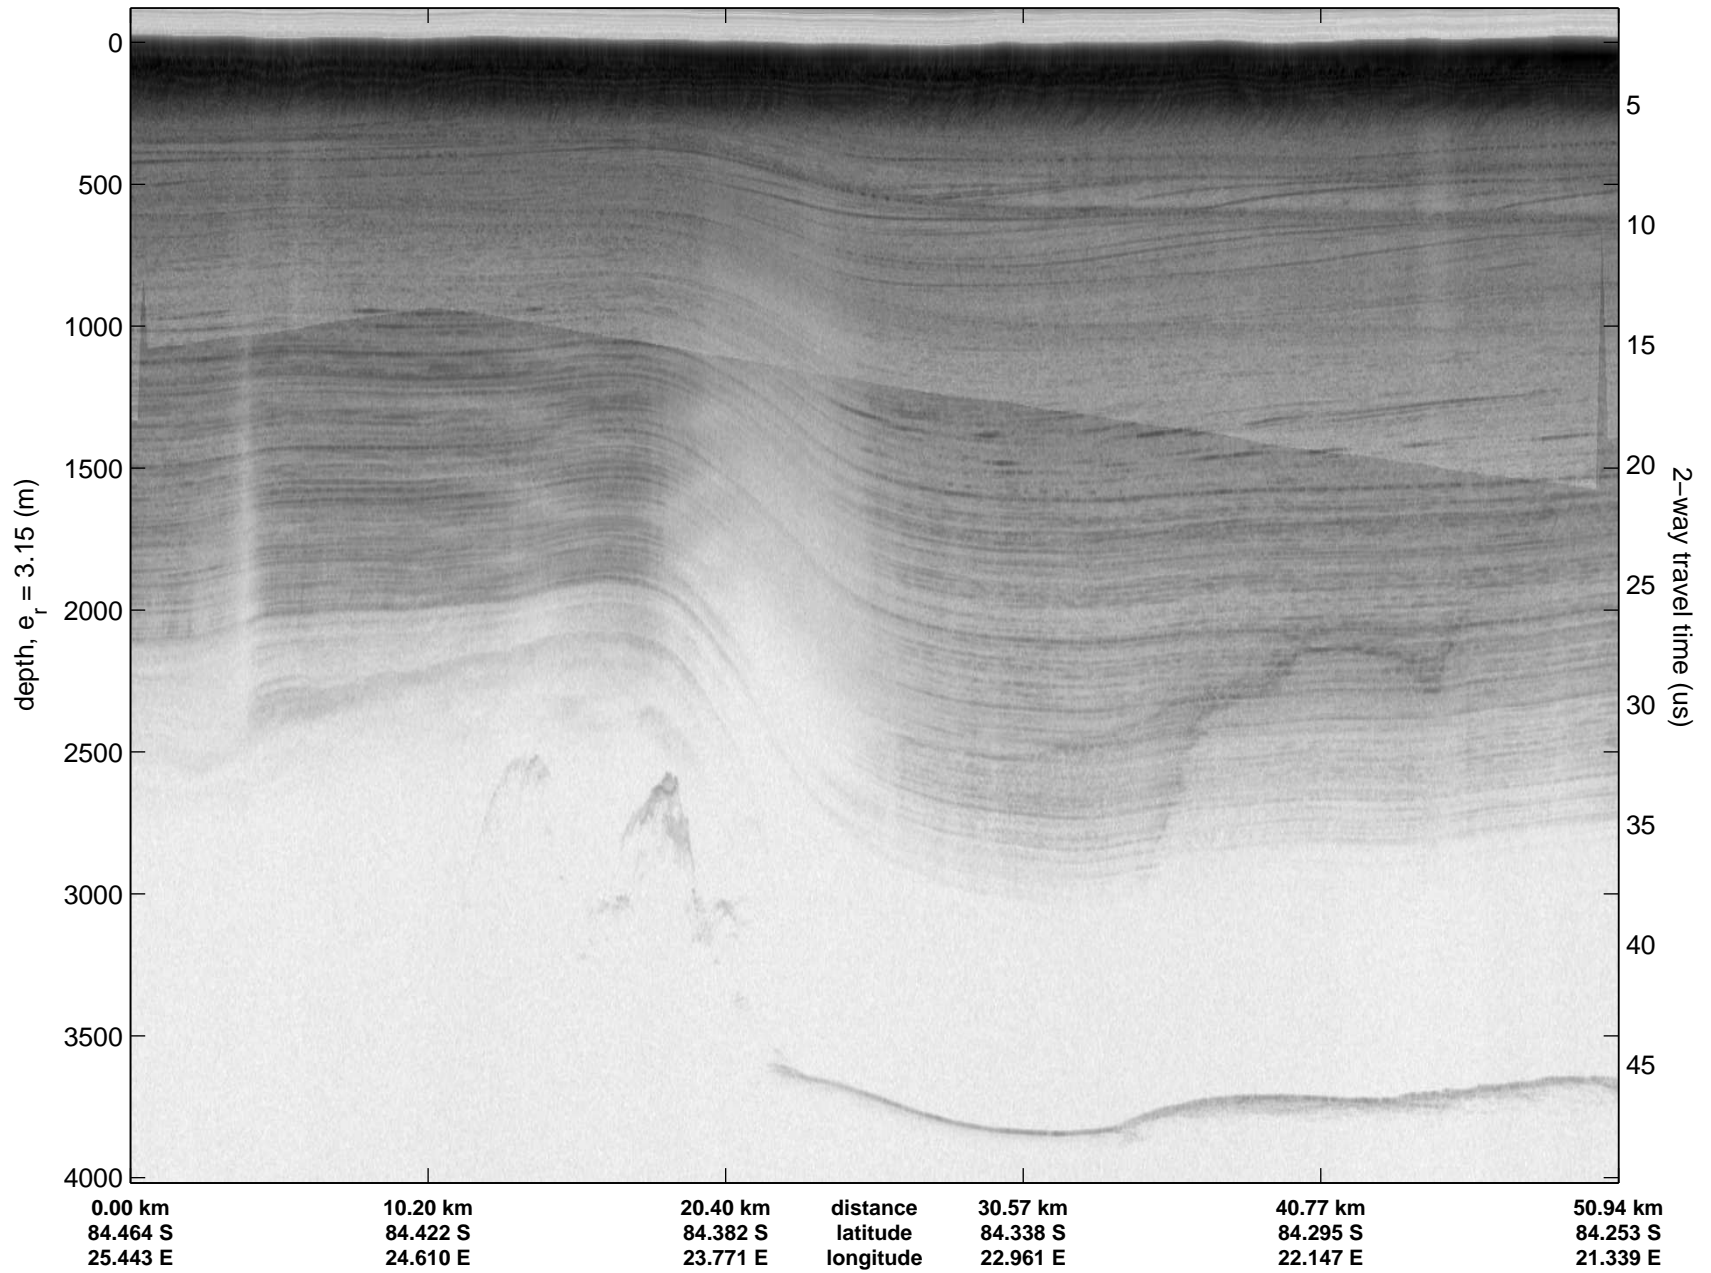

Data Frame ID: 20090107_02_012

Data Frame ID: 20090107_02_012

0.00 km	10.20 km	20.40 km	distance	30.57 km	40.77 km	50.94 km
84.645 S	84.611 S	84.576 S	latitude	84.539 S	84.500 S	84.460 S
29.754 E	28.851 E	27.956 E	longitude	27.080 E	26.217 E	25.366 E

Data Frame ID: 20090107_02_013

Data Frame ID: 20090107_02_013

Data Frame ID: 20090107_02_014

Data Frame ID: 20090107_02_014

Data Frame ID: 20090107_02_015

Data Frame ID: 20090107_02_015

Data Frame ID: 20090107_02_016