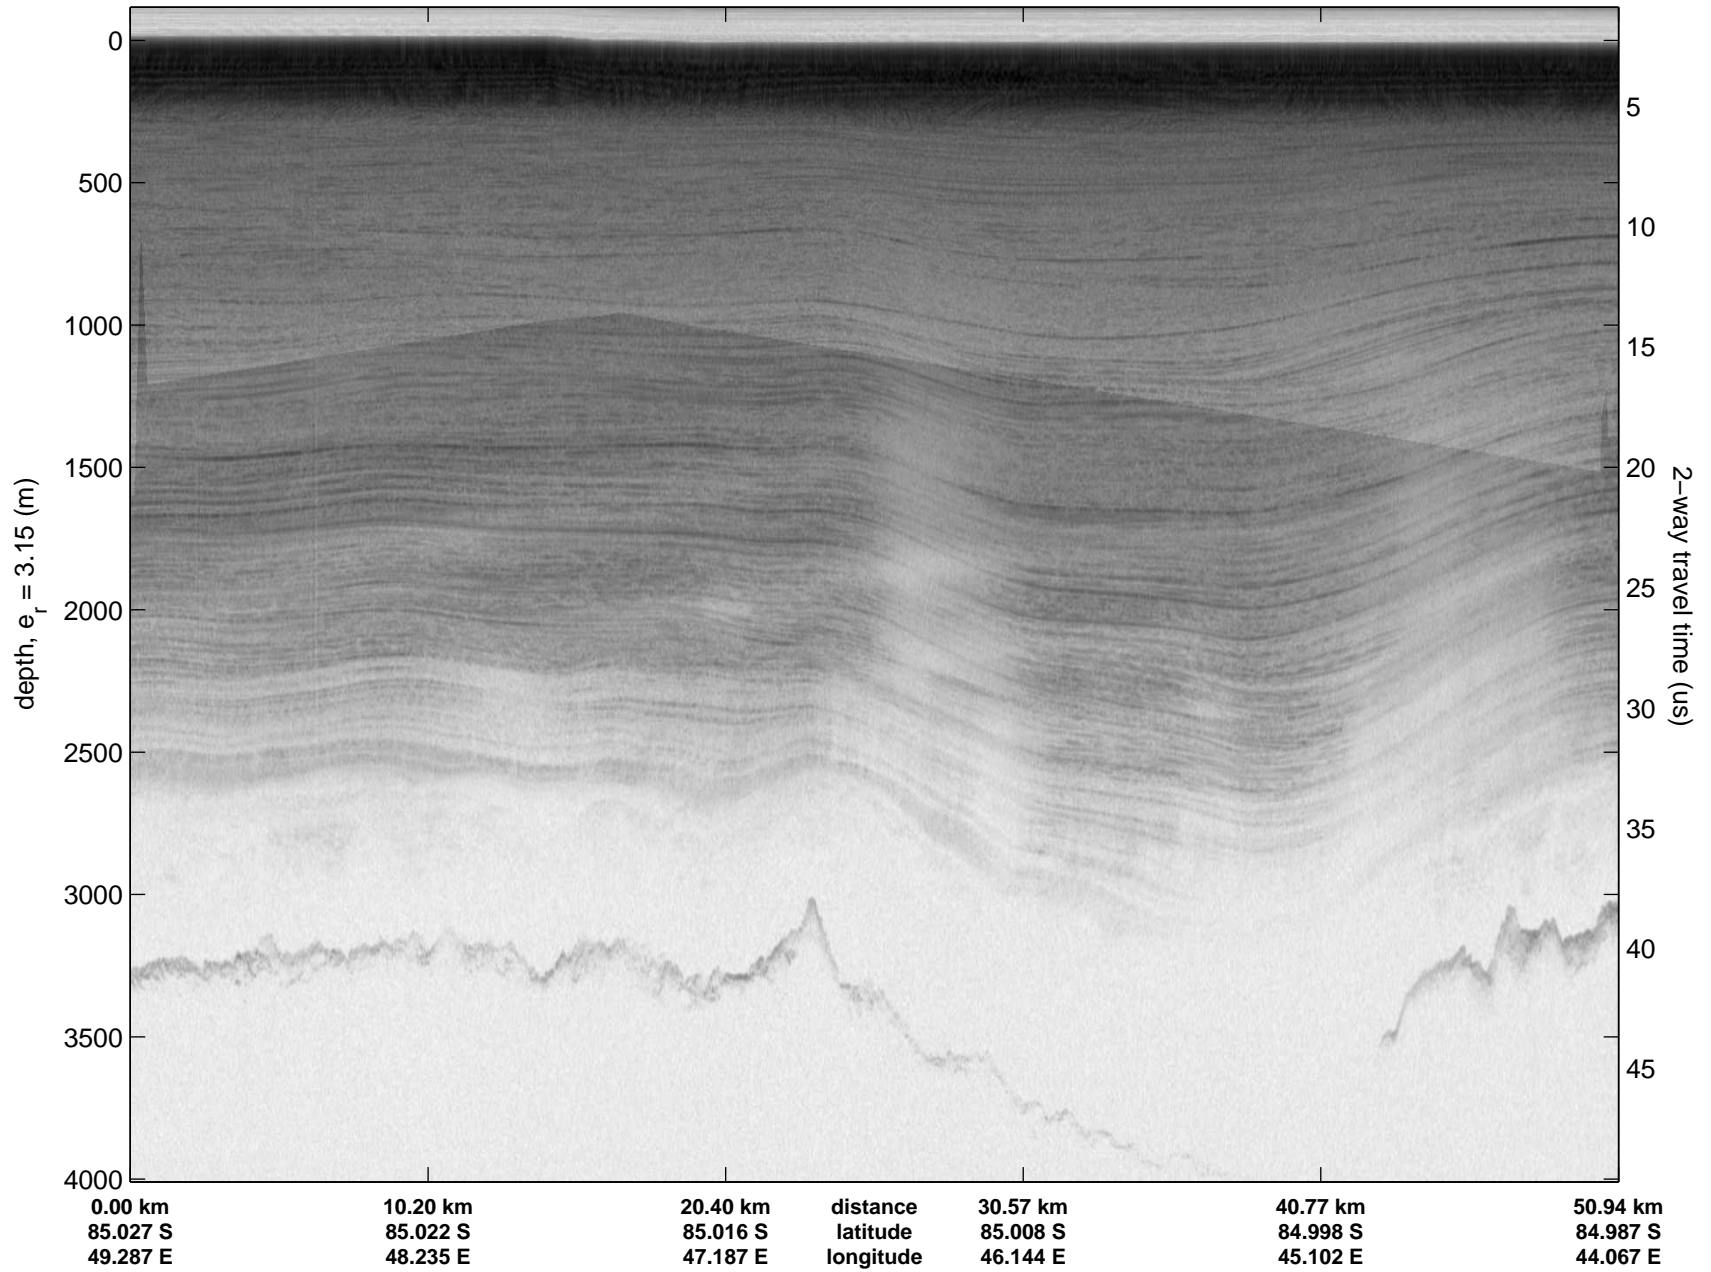

Data Frame ID: 20090107_02_006

Data Frame ID: 20090107_02_006

Data Frame ID: 20090107_02_007

Data Frame ID: 20090107_02_007

0.00 km	10.20 km	20.40 km	distance	30.57 km	40.77 km	50.94 km
85.025 S	85.029 S	85.031 S	latitude	85.031 S	85.029 S	85.026 S
54.448 E	53.396 E	52.343 E	longitude	51.292 E	50.239 E	49.189 E

Data Frame ID: 20090107_02_008

Data Frame ID: 20090107_02_008

Data Frame ID: 20090107_02_009

0.00 km	10.20 km	20.40 km	distance	30.57 km	40.77 km	50.94 km
84.988 S	84.976 S	84.961 S	latitude	84.945 S	84.928 S	84.909 S
44.163 E	43.129 E	42.102 E	longitude	41.083 E	40.068 E	39.063 E