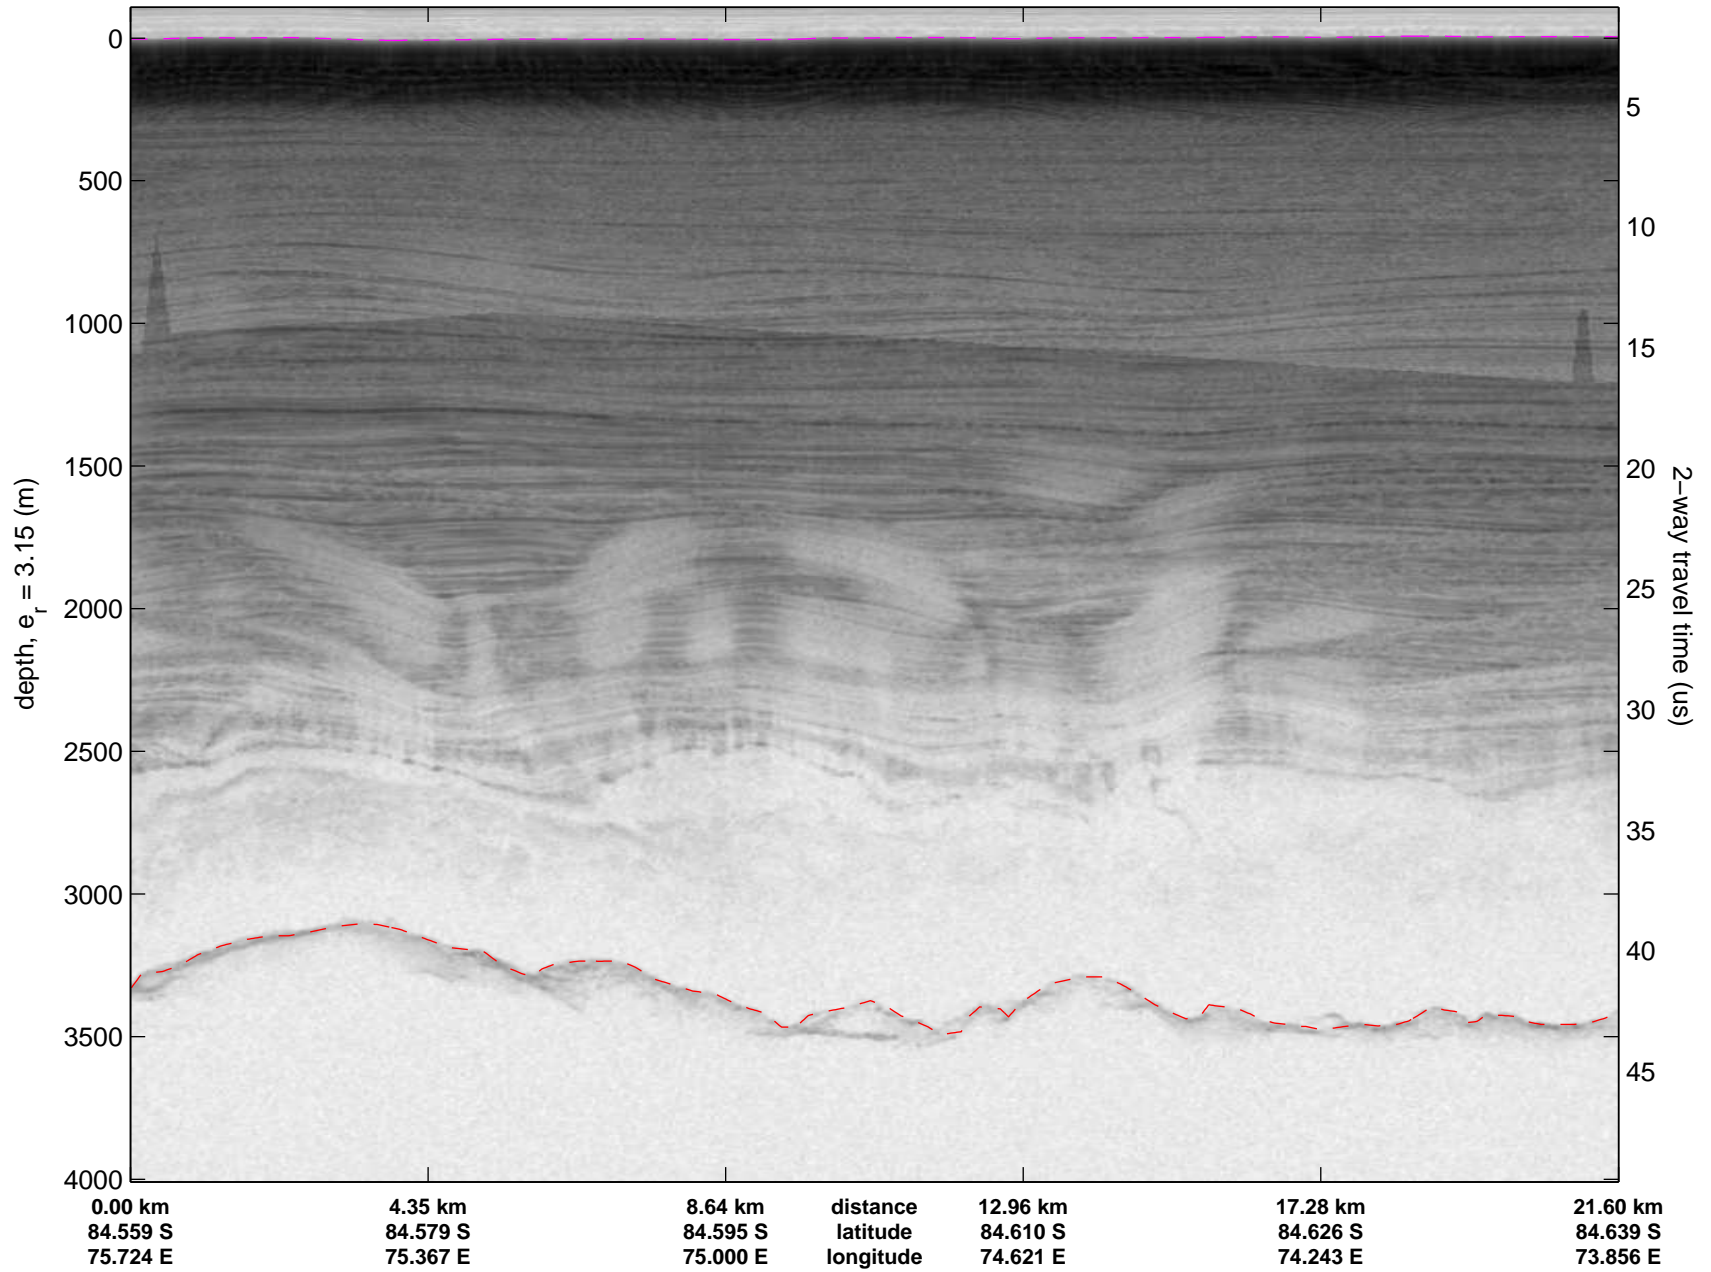

Data Frame ID: 20090107_02_001

Data Frame ID: 20090107_02_001

Data Frame ID: 20090107_02_002

Data Frame ID: 20090107_02_002

Data Frame ID: 20090107_02_003

Data Frame ID: 20090107_02_003

0.00 km	10.20 km	20.40 km	distance	30.57 km	40.77 km	50.94 km
84.636 S	84.671 S	84.703 S	latitude	84.730 S	84.758 S	84.786 S
73.939 E	73.032 E	72.110 E	longitude	71.168 E	70.219 E	69.269 E

Data Frame ID: 20090107_02_004

Data Frame ID: 20090107_02_004

Data Frame ID: 20090107_02_005

0.00 km	10.20 km	20.40 km	distance	30.57 km	40.77 km	50.94 km
84.903 S	84.923 S	84.941 S	latitude	84.957 S	84.972 S	84.985 S
64.561 E	63.555 E	62.542 E	longitude	61.526 E	60.499 E	59.470 E