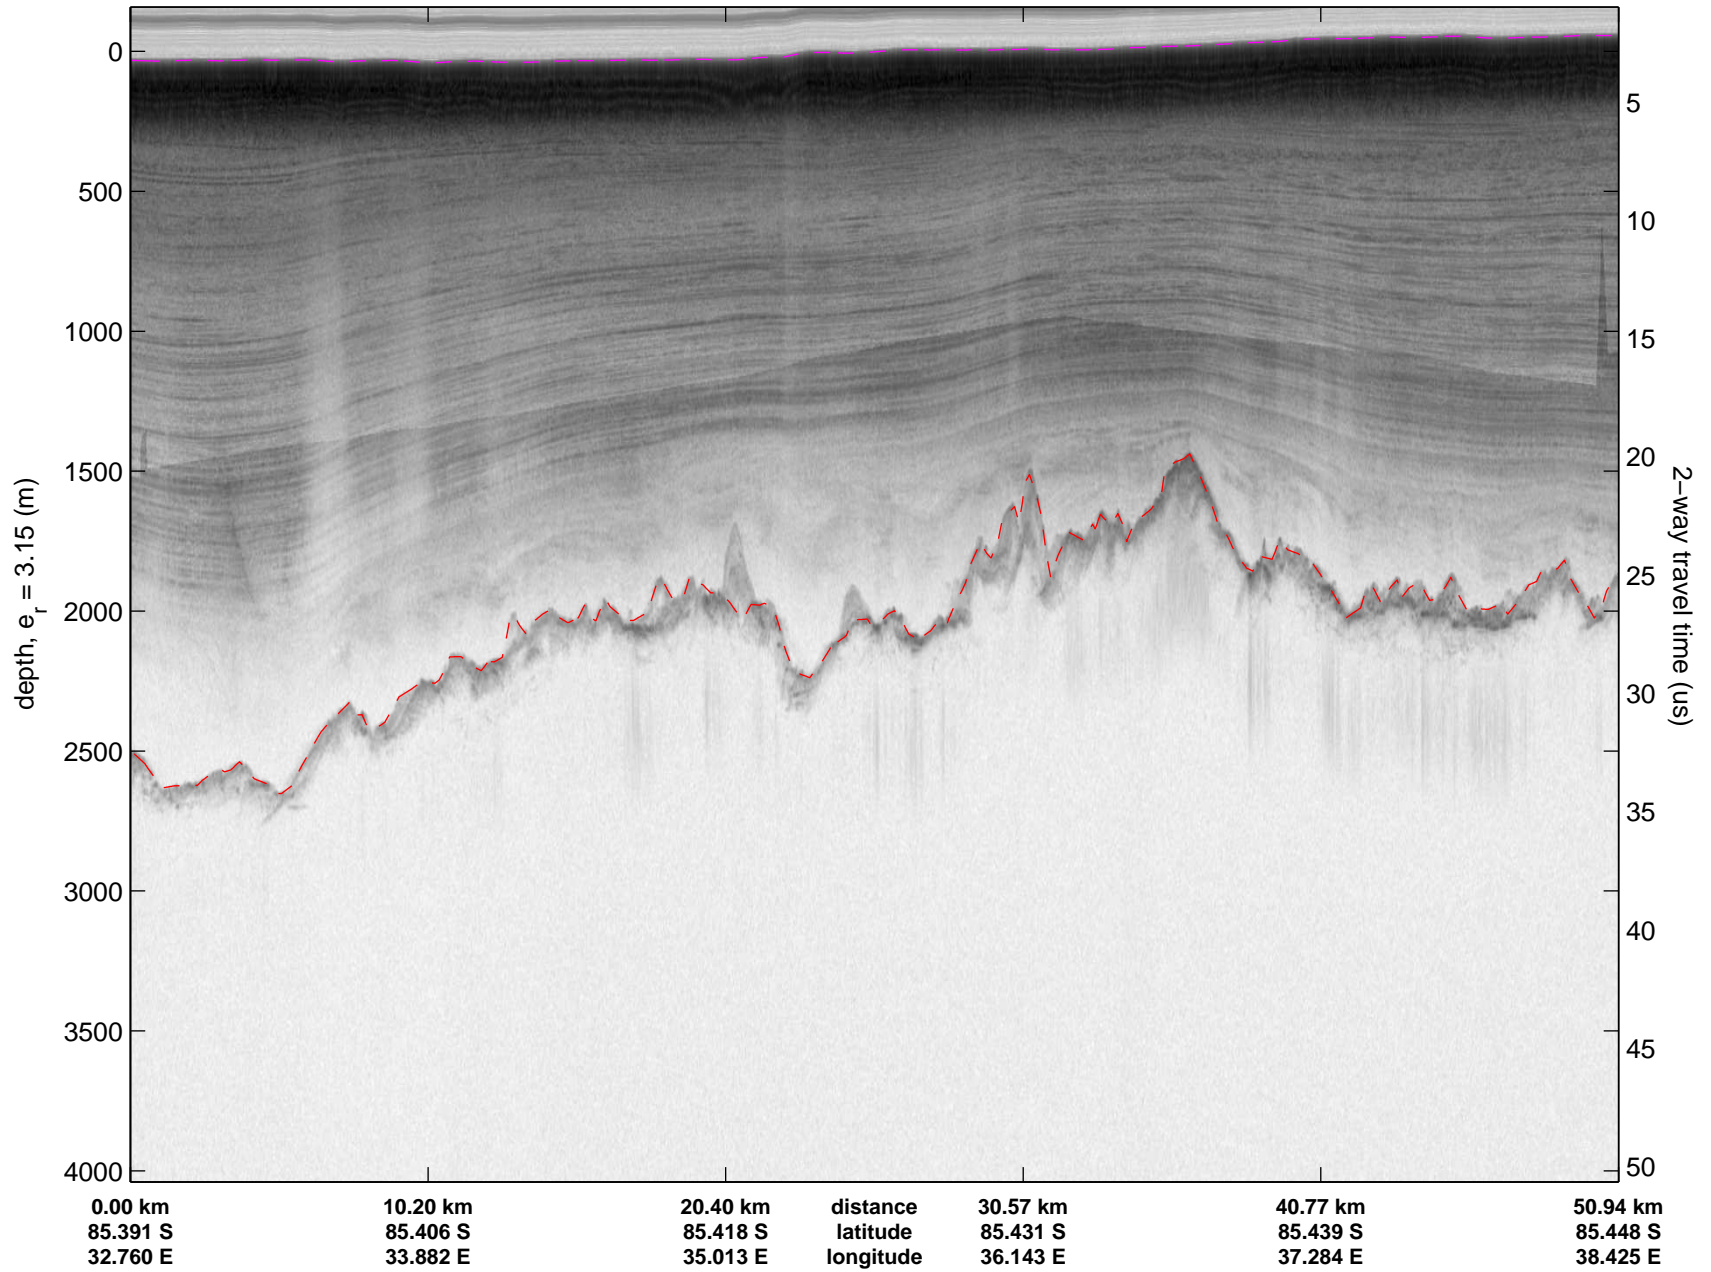

Data Frame ID: 20090107_02_020

0.00 km	10.20 km	20.40 km	distance	30.57 km	40.77 km	50.94 km
85.293 S	85.316 S	85.338 S	latitude	85.358 S	85.376 S	85.393 S
27.384 E	28.461 E	29.550 E	longitude	30.645 E	31.752 E	32.862 E

Data Frame ID: 20090107_02_021

Data Frame ID: 20090107_02_021

Data Frame ID: 20090107_02_022

Data Frame ID: 20090107_02_022

Data Frame ID: 20090107_02_023

Data Frame ID: 20090107_02_023

Data Frame ID: 20090107_02_024