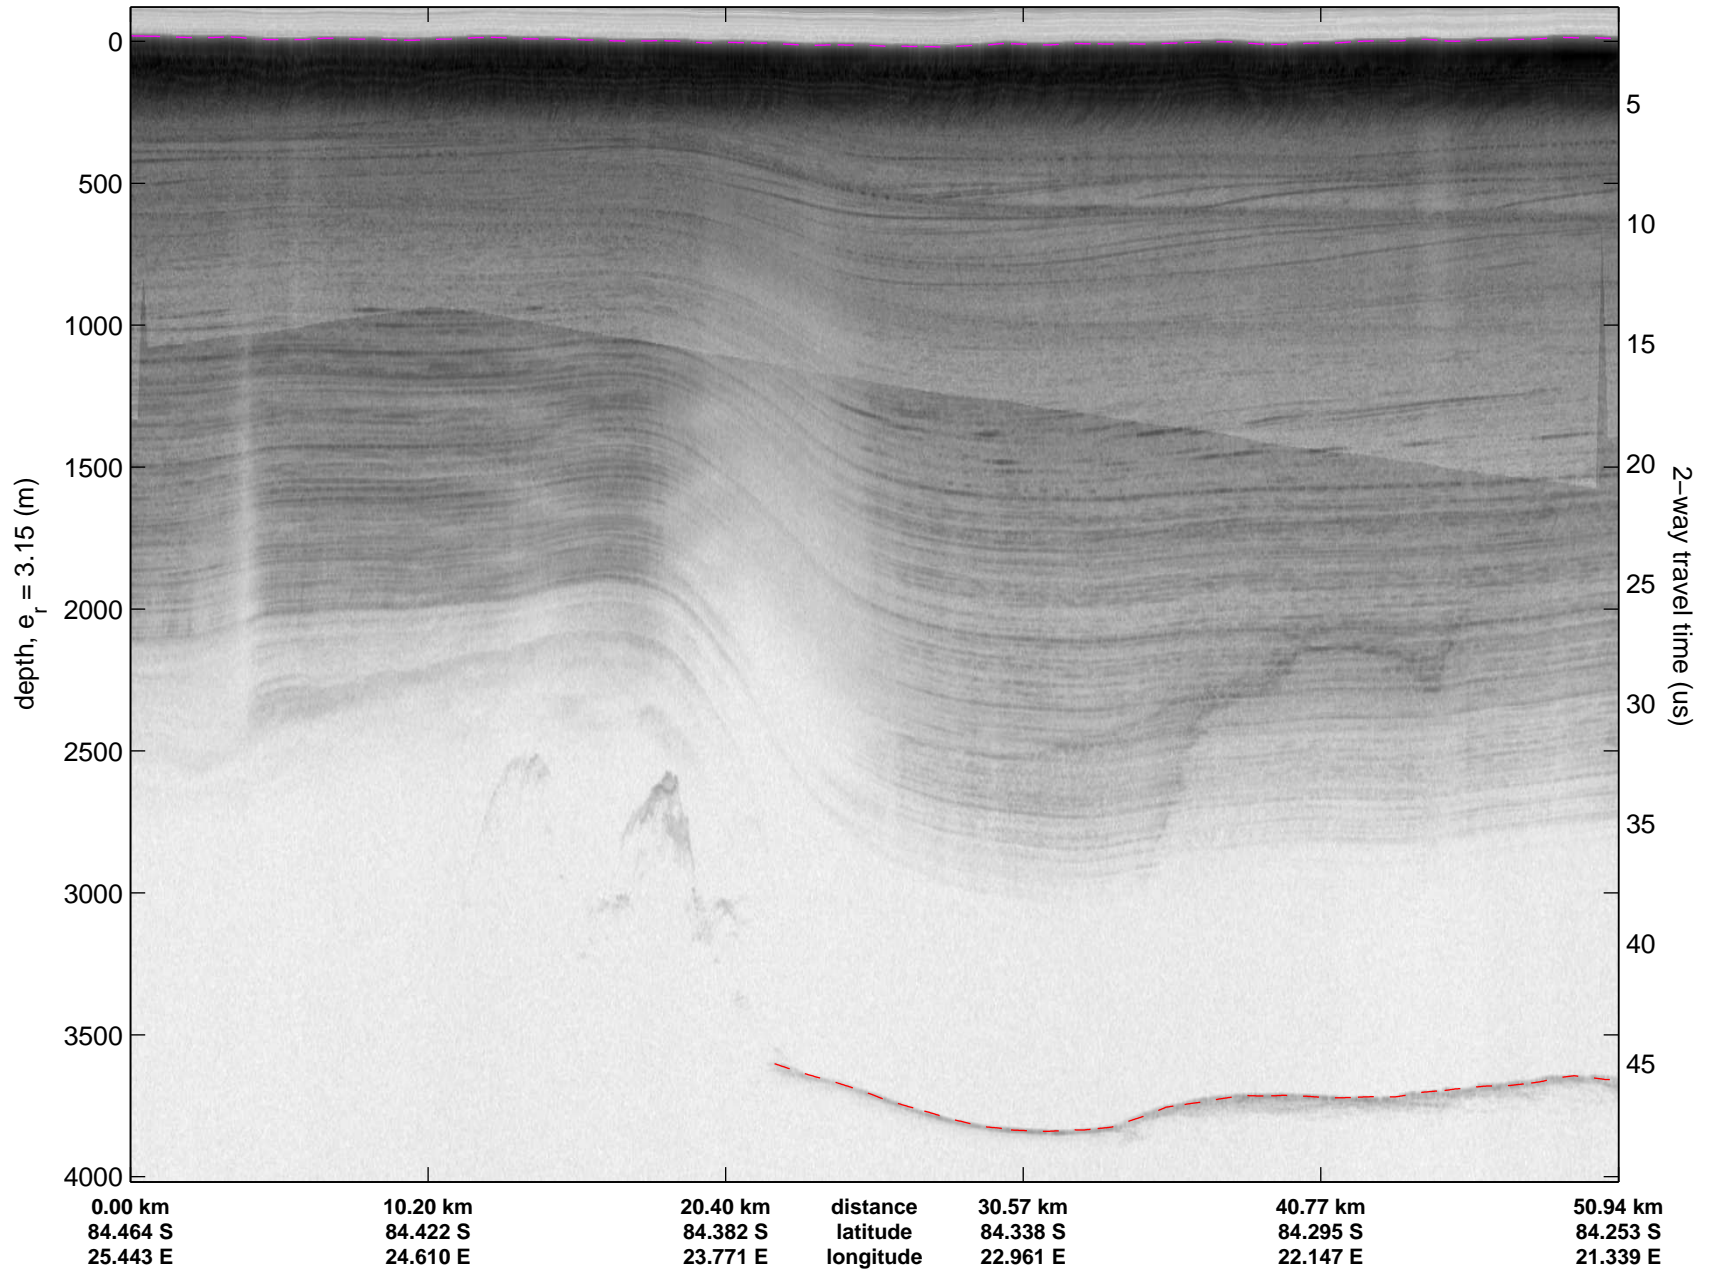

Data Frame ID: 20090107_02_012

Data Frame ID: 20090107_02_012

0.00 km	10.20 km	20.40 km	distance	30.57 km	40.77 km	50.94 km
84.645 S	84.611 S	84.576 S	latitude	84.539 S	84.500 S	84.460 S
29.754 E	28.851 E	27.956 E	longitude	27.080 E	26.217 E	25.366 E

Data Frame ID: 20090107_02_013

Data Frame ID: 20090107_02_013

Data Frame ID: 20090107_02_014

Data Frame ID: 20090107_02_014

Data Frame ID: 20090107_02_015

Data Frame ID: 20090107_02_015

Data Frame ID: 20090107_02_016