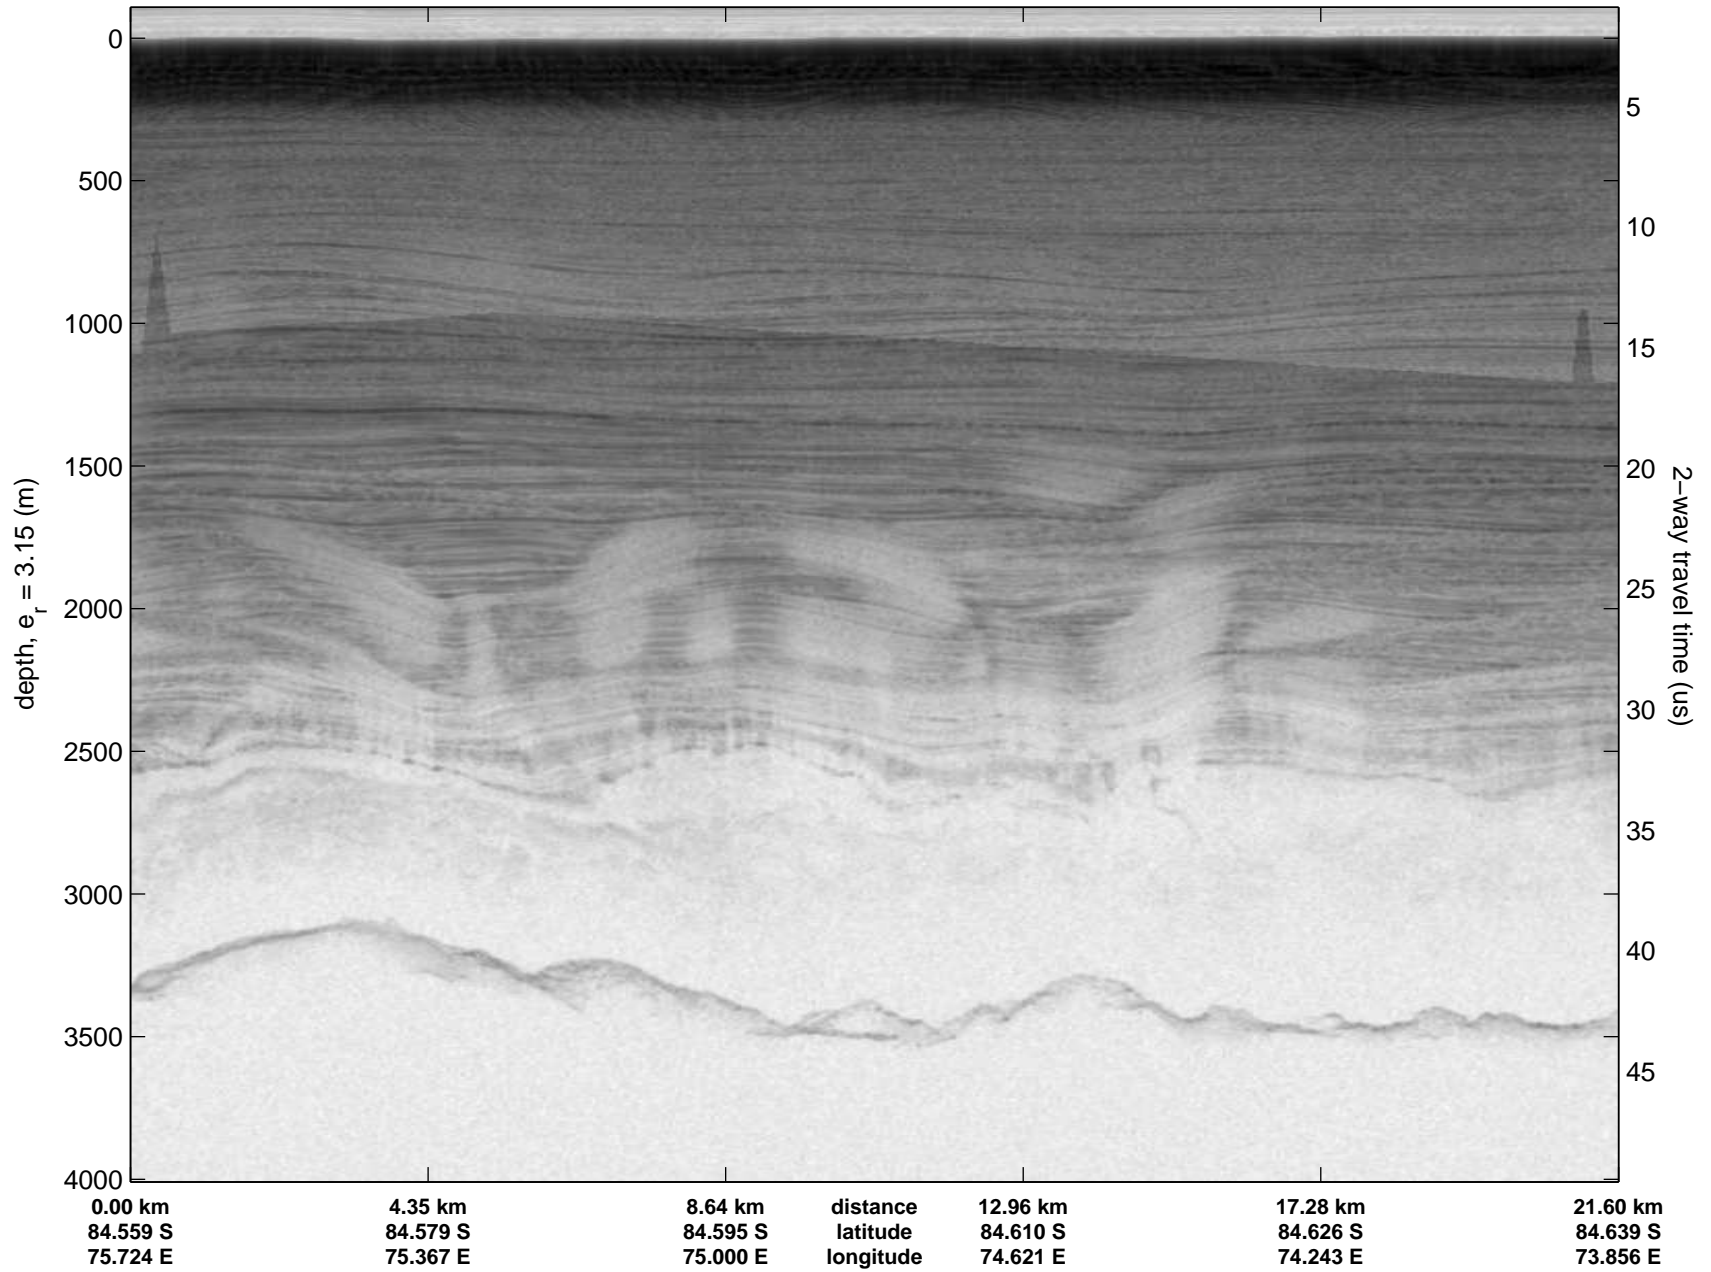

Data Frame ID: 20090107_02_001

Data Frame ID: 20090107_02_001

Data Frame ID: 20090107_02_002

Data Frame ID: 20090107_02_002

Data Frame ID: 20090107_02_003

Data Frame ID: 20090107_02_003

0.00 km	10.20 km	20.40 km	distance	30.57 km	40.77 km	50.94 km
84.636 S	84.671 S	84.703 S	latitude	84.730 S	84.758 S	84.786 S
73.939 E	73.032 E	72.110 E	longitude	71.168 E	70.219 E	69.269 E

Data Frame ID: 20090107_02_004

Data Frame ID: 20090107_02_004

Data Frame ID: 20090107_02_005

0.00 km	10.20 km	20.40 km	distance	30.57 km	40.77 km	50.94 km
84.903 S	84.923 S	84.941 S	latitude	84.957 S	84.972 S	84.985 S
64.561 E	63.555 E	62.542 E	longitude	61.526 E	60.499 E	59.470 E