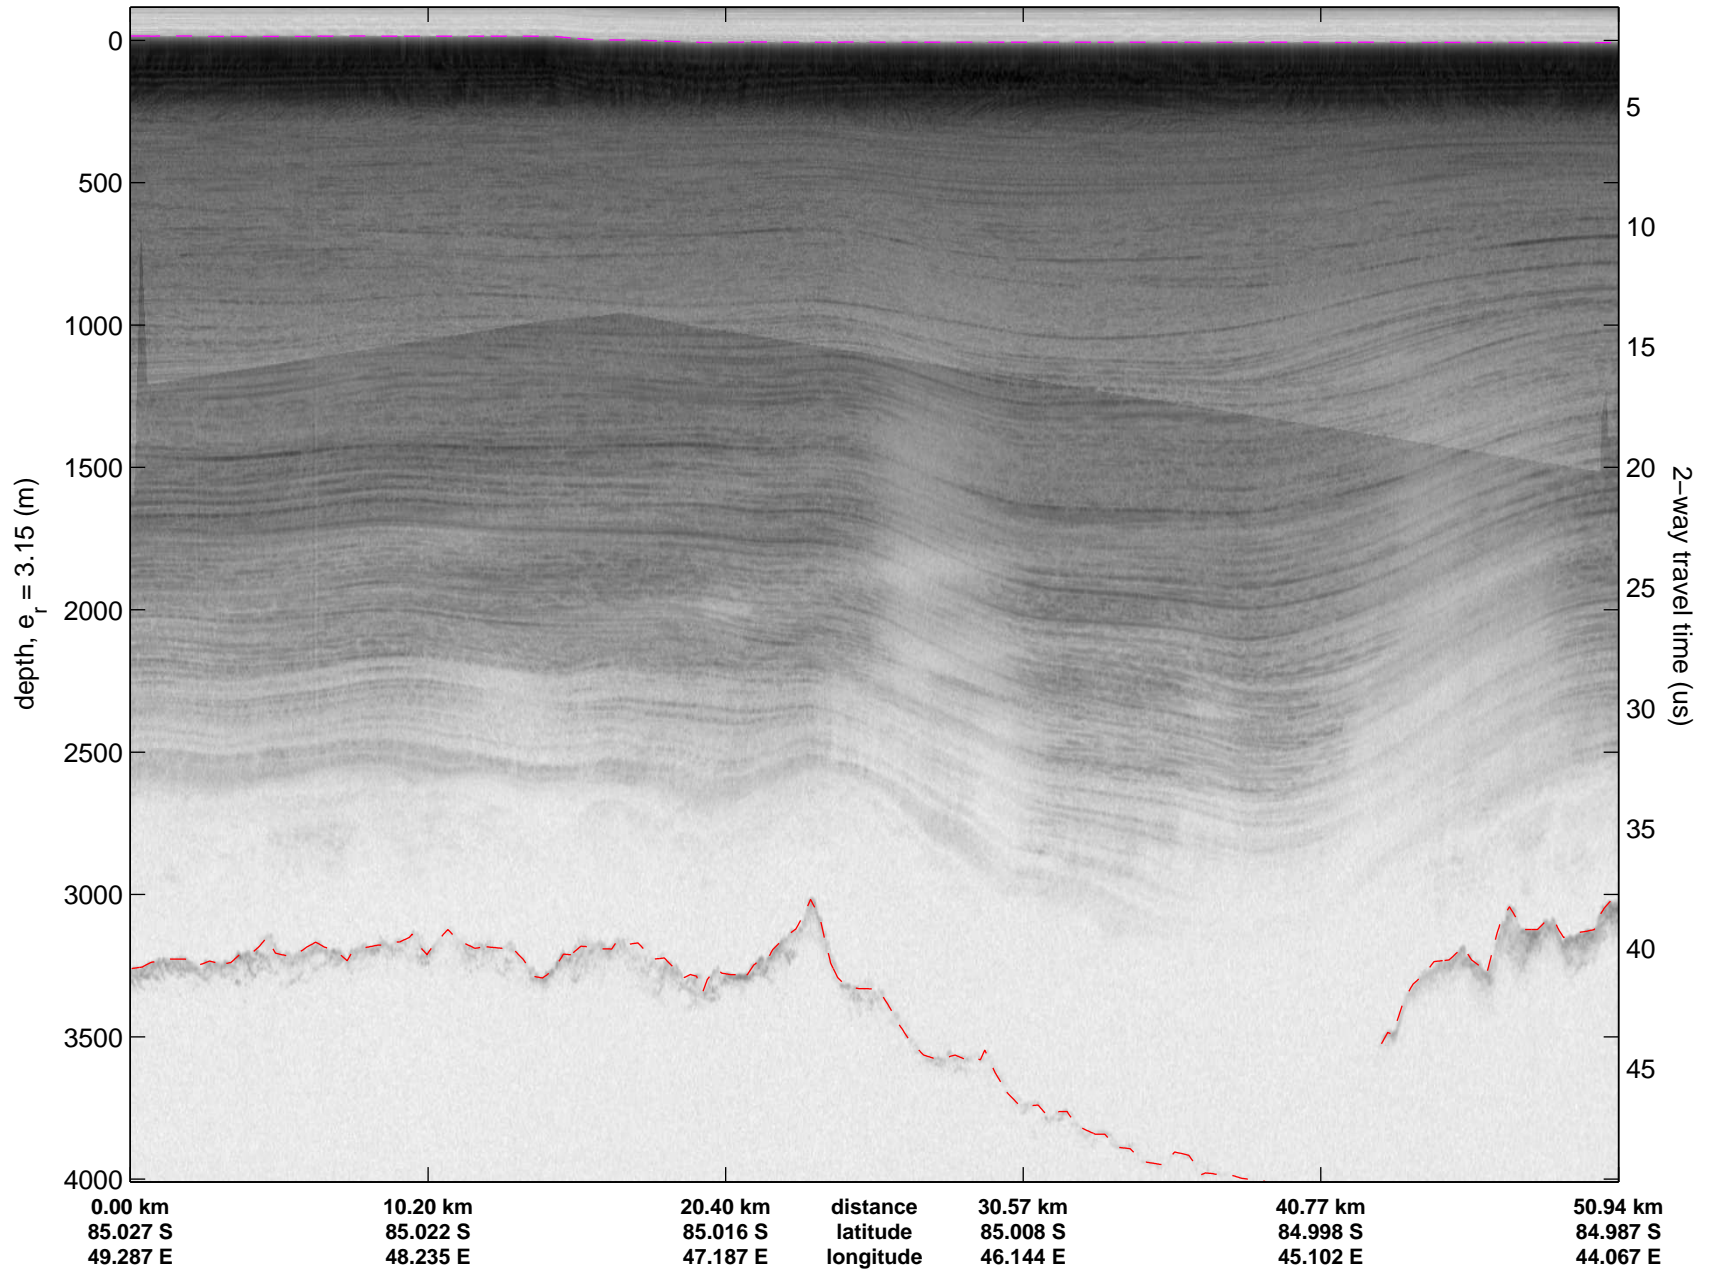

Data Frame ID: 20090107_02_006

Data Frame ID: 20090107_02_006

Data Frame ID: 20090107_02_007

Data Frame ID: 20090107_02_007

0.00 km	10.20 km	20.40 km	distance	30.57 km	40.77 km	50.94 km
85.025 S	85.029 S	85.031 S	latitude	85.031 S	85.029 S	85.026 S
54.448 E	53.396 E	52.343 E	longitude	51.292 E	50.239 E	49.189 E

Data Frame ID: 20090107_02_008

Data Frame ID: 20090107_02_008

Data Frame ID: 20090107_02_009

0.00 km	10.20 km	20.40 km	distance	30.57 km	40.77 km	50.94 km
84.988 S	84.976 S	84.961 S	latitude	84.945 S	84.928 S	84.909 S
44.163 E	43.129 E	42.102 E	longitude	41.083 E	40.068 E	39.063 E