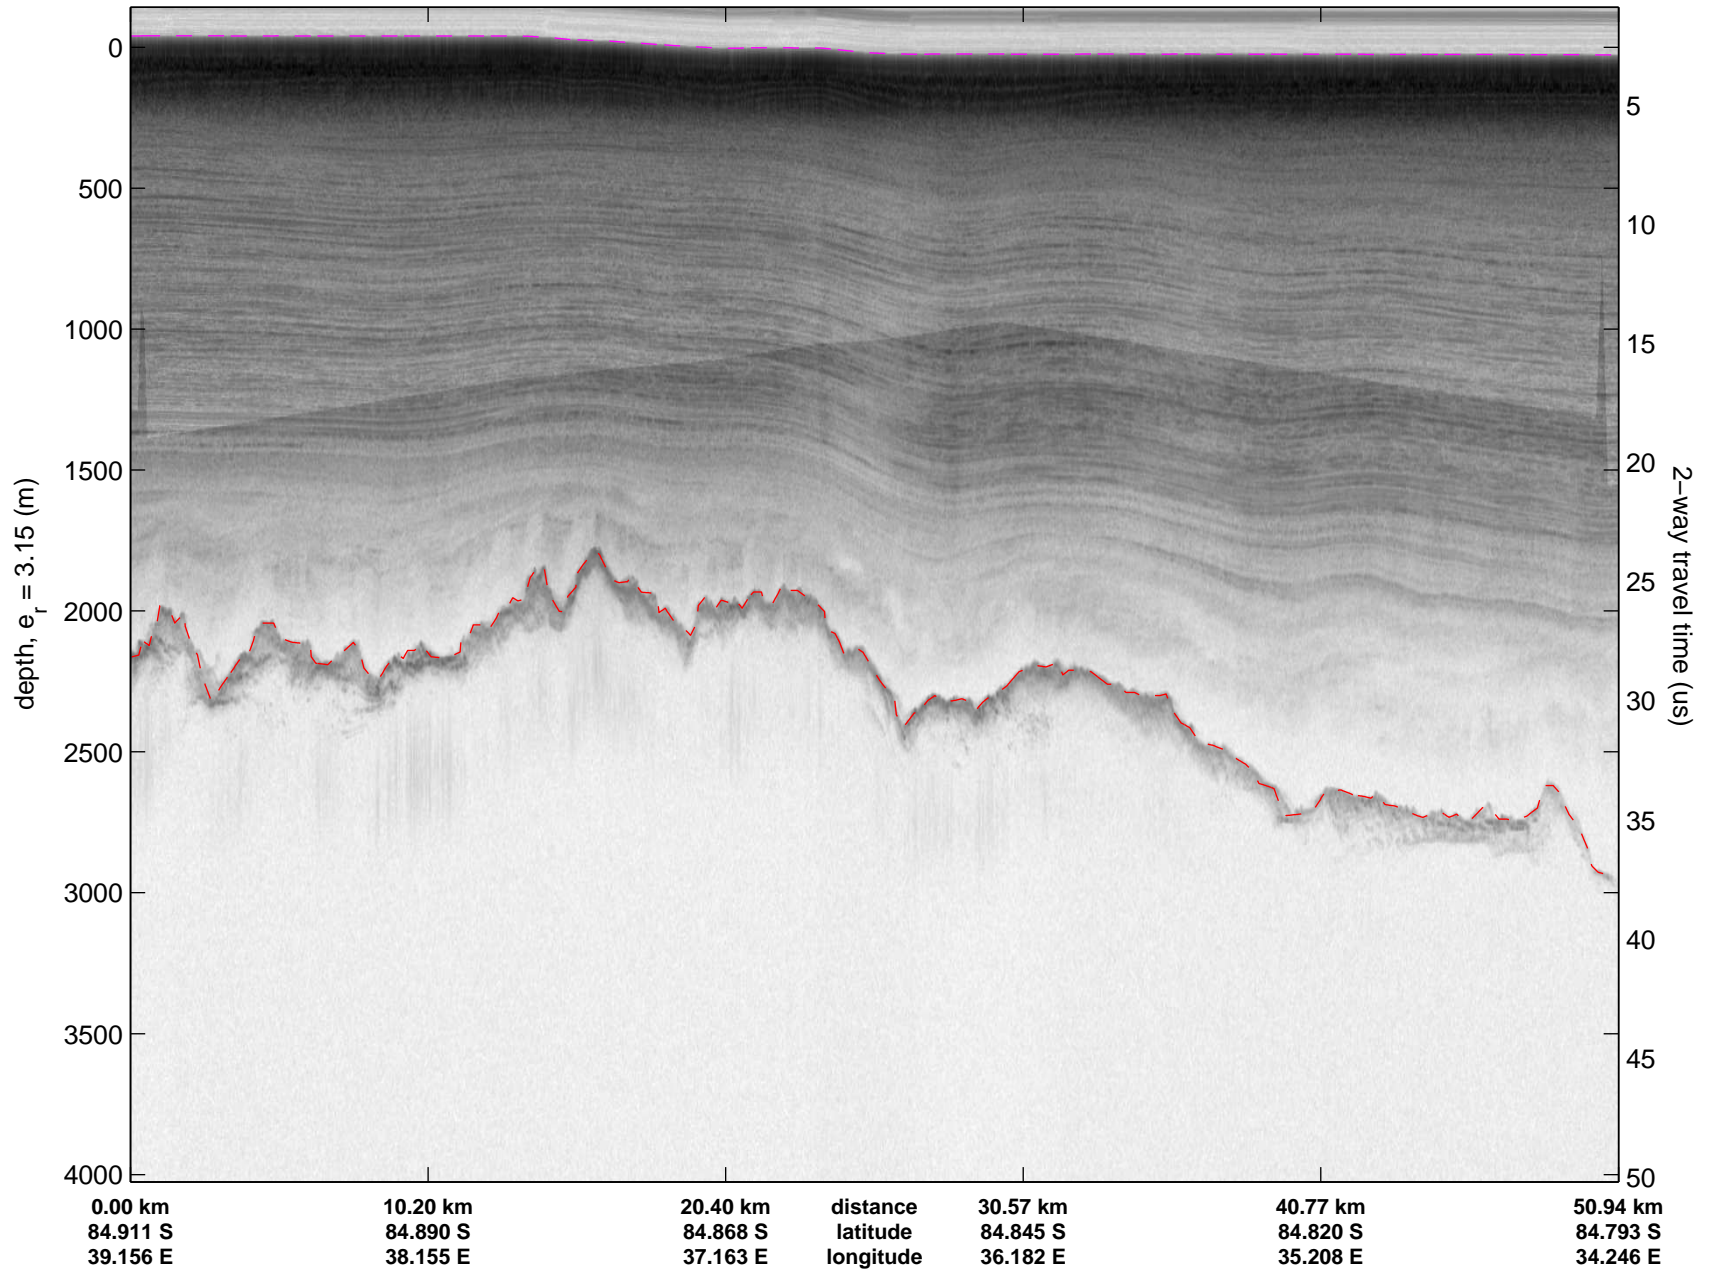

Data Frame ID: 20090107_02_008

Data Frame ID: 20090107_02_008

Data Frame ID: 20090107_02_009

0.00 km	10.20 km	20.40 km	distance	30.57 km	40.77 km	50.94 km
84.988 S	84.976 S	84.961 S	latitude	84.945 S	84.928 S	84.909 S
44.163 E	43.129 E	42.102 E	longitude	41.083 E	40.068 E	39.063 E

Data Frame ID: 20090107_02_009

Data Frame ID: 20090107_02_010

Data Frame ID: 20090107_02_010

Data Frame ID: 20090107_02_011

0.00 km	10.20 km	20.40 km	distance	30.57 km	40.77 km	50.94 km
84.796 S	84.768 S	84.738 S	latitude	84.708 S	84.676 S	84.642 S
34.334 E	33.379 E	32.433 E	longitude	31.502 E	30.578 E	29.671 E

Data Frame ID: 20090107_02_011

0.00 km	10.20 km	20.40 km	distance	30.57 km	40.77 km	50.94 km
84.796 S	84.768 S	84.738 S	latitude	84.708 S	84.676 S	84.642 S
34.334 E	33.379 E	32.433 E	longitude	31.502 E	30.578 E	29.671 E

Data Frame ID: 20090107_02_012

Data Frame ID: 20090107_02_012

0.00 km	10.20 km	20.40 km	distance	30.57 km	40.77 km	50.94 km
84.645 S	84.611 S	84.576 S	latitude	84.539 S	84.500 S	84.460 S
29.754 E	28.851 E	27.956 E	longitude	27.080 E	26.217 E	25.366 E