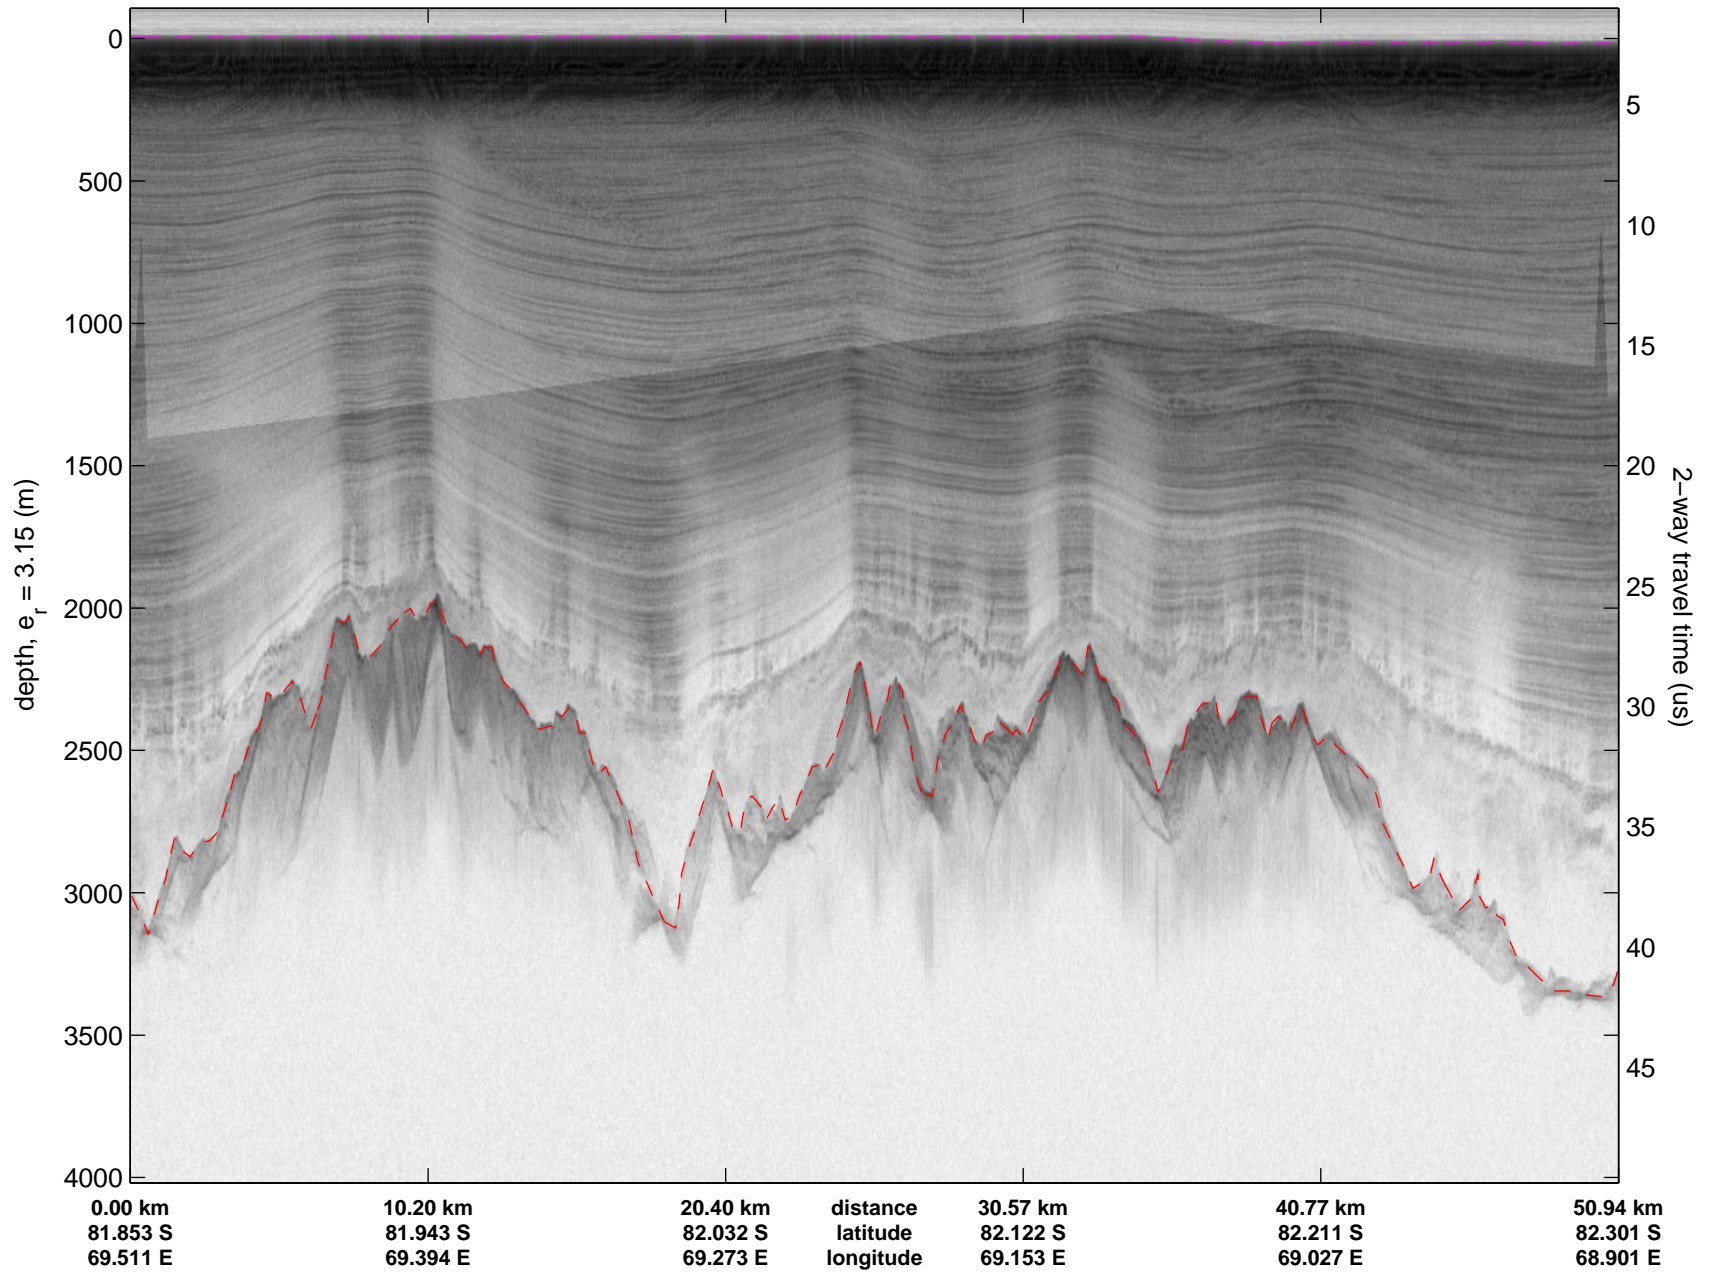

Data Frame ID: 20090107\_01\_017

Data Frame ID: 20090107\_01\_018

0.00 km  
80.971 S  
70.535 E

10.20 km  
81.061 S  
70.437 E

20.40 km  
81.151 S  
70.340 E

distance  
latitude  
longitude

30.57 km  
81.241 S  
70.243 E

40.77 km  
81.331 S  
70.140 E

50.94 km  
81.421 S  
70.039 E

Data Frame ID: 20090107\_01\_018

Data Frame ID: 20090107\_01\_019

Data Frame ID: 20090107\_01\_019

Data Frame ID: 20090107\_01\_020

Data Frame ID: 20090107\_01\_020

Data Frame ID: 20090107\_01\_021

Data Frame ID: 20090107\_01\_021

Data Frame ID: 20090107\_01\_022

Data Frame ID: 20090107\_01\_022

Data Frame ID: 20090107\_01\_023

0.00 km	10.20 km	20.40 km	distance	30.57 km	40.77 km	50.94 km
83.169 S	83.258 S	83.347 S	latitude	83.436 S	83.525 S	83.614 S
67.486 E	67.320 E	67.149 E	longitude	66.976 E	66.796 E	66.611 E

Data Frame ID: 20090107\_01\_023

0.00 km	10.20 km	20.40 km	distance	30.57 km	40.77 km	50.94 km
83.169 S	83.258 S	83.347 S	latitude	83.436 S	83.525 S	83.614 S
67.486 E	67.320 E	67.149 E	longitude	66.976 E	66.796 E	66.611 E