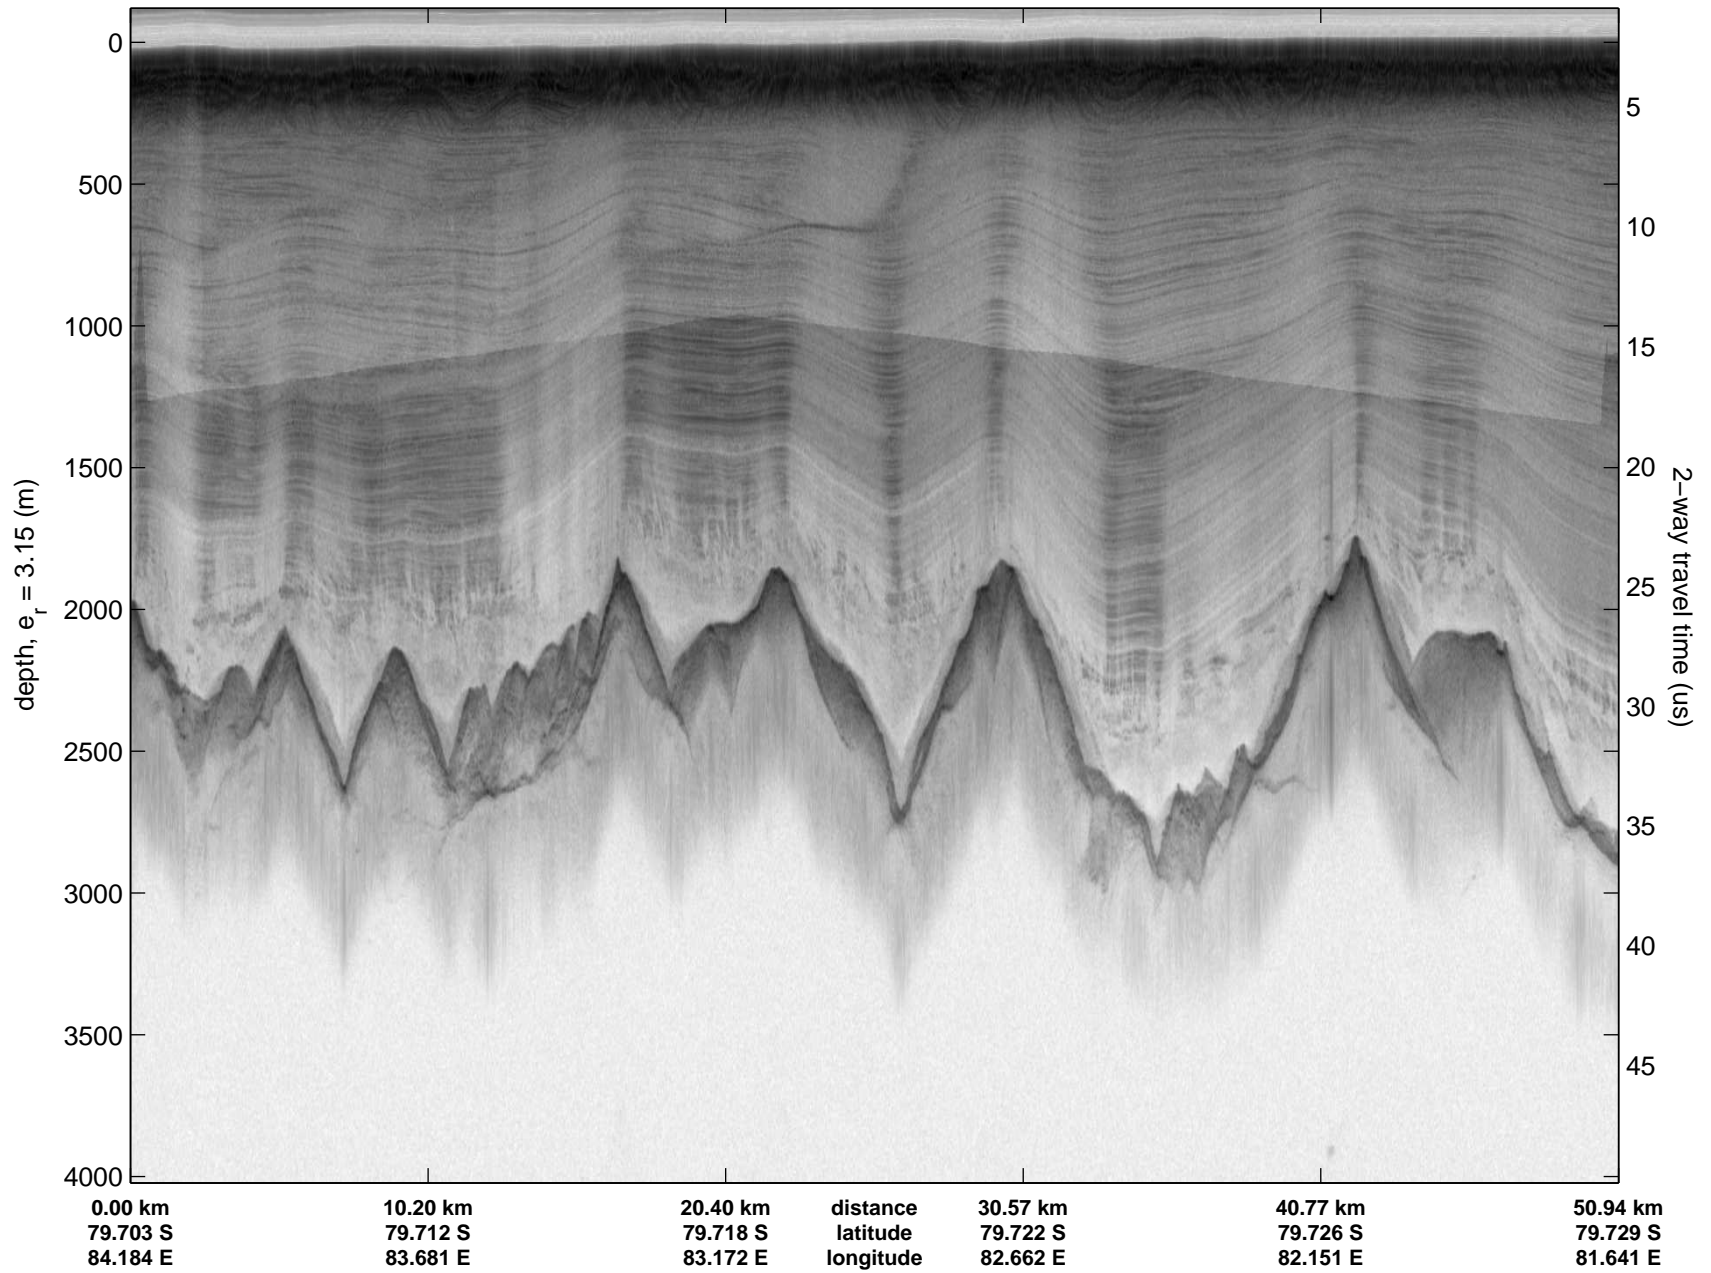

Data Frame ID: 20090107\_01\_006

Data Frame ID: 20090107\_01\_006

Data Frame ID: 20090107\_01\_007

Data Frame ID: 20090107\_01\_007

Polar Stereograph -71N/0E

Data Frame ID: 20090107\_01\_008

Data Frame ID: 20090107\_01\_008

Data Frame ID: 20090107\_01\_009

Data Frame ID: 20090107\_01\_009

Data Frame ID: 20090107\_01\_010

0.00 km	10.20 km	20.40 km	distance	30.57 km	40.77 km	50.94 km
79.732 S	79.731 S	79.728 S	latitude	79.725 S	79.721 S	79.716 S
79.179 E	78.667 E	78.155 E	longitude	77.645 E	77.134 E	76.625 E

Data Frame ID: 20090107\_01\_017

Data Frame ID: 20090107\_01\_018

0.00 km  
80.971 S  
70.535 E

10.20 km  
81.061 S  
70.437 E

20.40 km  
81.151 S  
70.340 E

distance  
latitude  
longitude

30.57 km  
81.241 S  
70.243 E

Data Frame ID: 20090107\_01\_021

Data Frame ID: 20090107\_01\_021

Data Frame ID: 20090107\_01\_022

Data Frame ID: 20090107\_01\_022

Data Frame ID: 20090107\_01\_023

0.00 km	10.20 km	20.40 km	distance	30.57 km	40.77 km	50.94 km
83.169 S	83.258 S	83.347 S	latitude	83.436 S	83.525 S	83.614 S
67.486 E	67.320 E	67.149 E	longitude	66.976 E	66.796 E	66.611 E