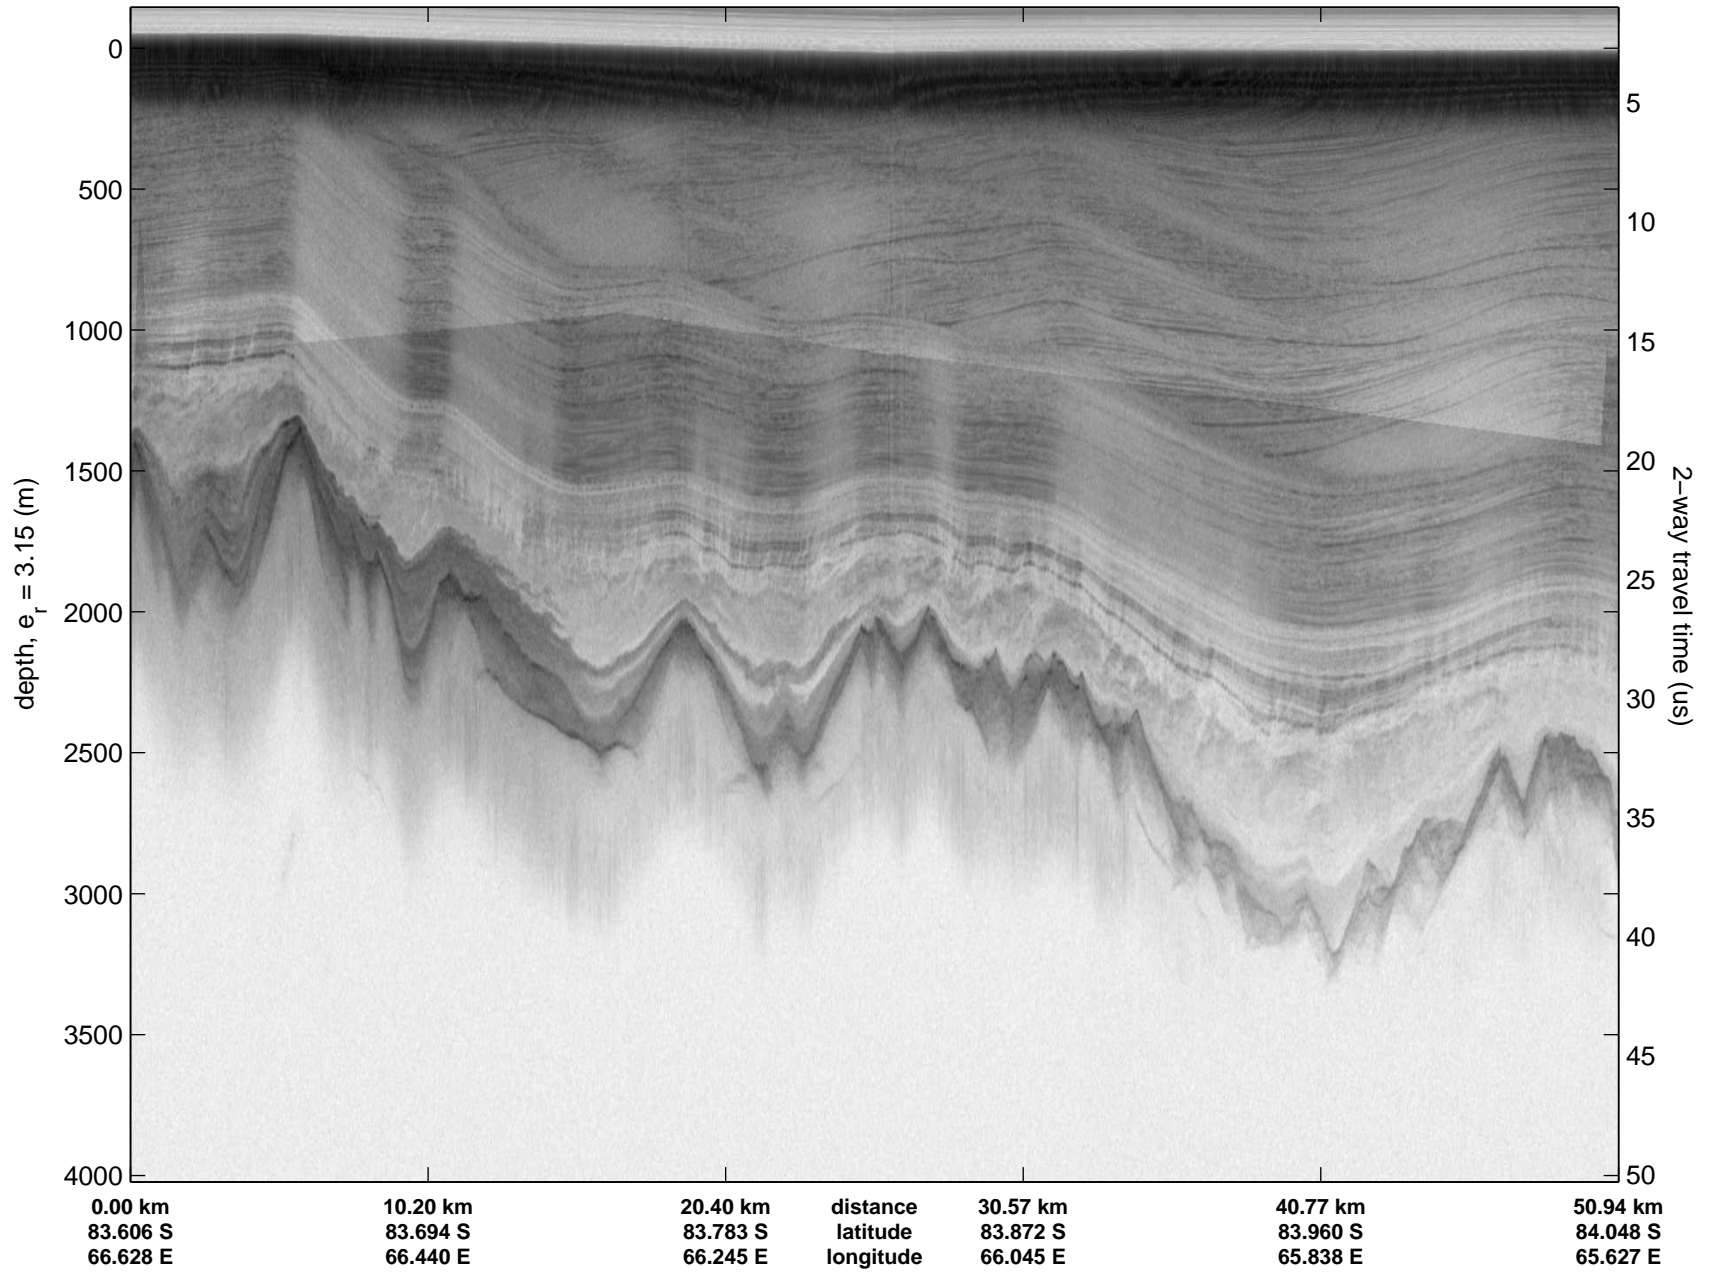

Data Frame ID: 20090107\_01\_021

Data Frame ID: 20090107\_01\_021

Data Frame ID: 20090107\_01\_022

Data Frame ID: 20090107\_01\_022

Data Frame ID: 20090107\_01\_023

0.00 km	10.20 km	20.40 km	distance	30.57 km	40.77 km	50.94 km
83.169 S	83.258 S	83.347 S	latitude	83.436 S	83.525 S	83.614 S
67.486 E	67.320 E	67.149 E	longitude	66.976 E	66.796 E	66.611 E

Data Frame ID: 20090107\_01\_024

Data Frame ID: 20090107\_01\_024

Data Frame ID: 20090107\_01\_025

Data Frame ID: 20090107\_01\_025

Data Frame ID: 20090107\_01\_026

Data Frame ID: 20090107\_01\_026

Data Frame ID: 20090107\_01\_027