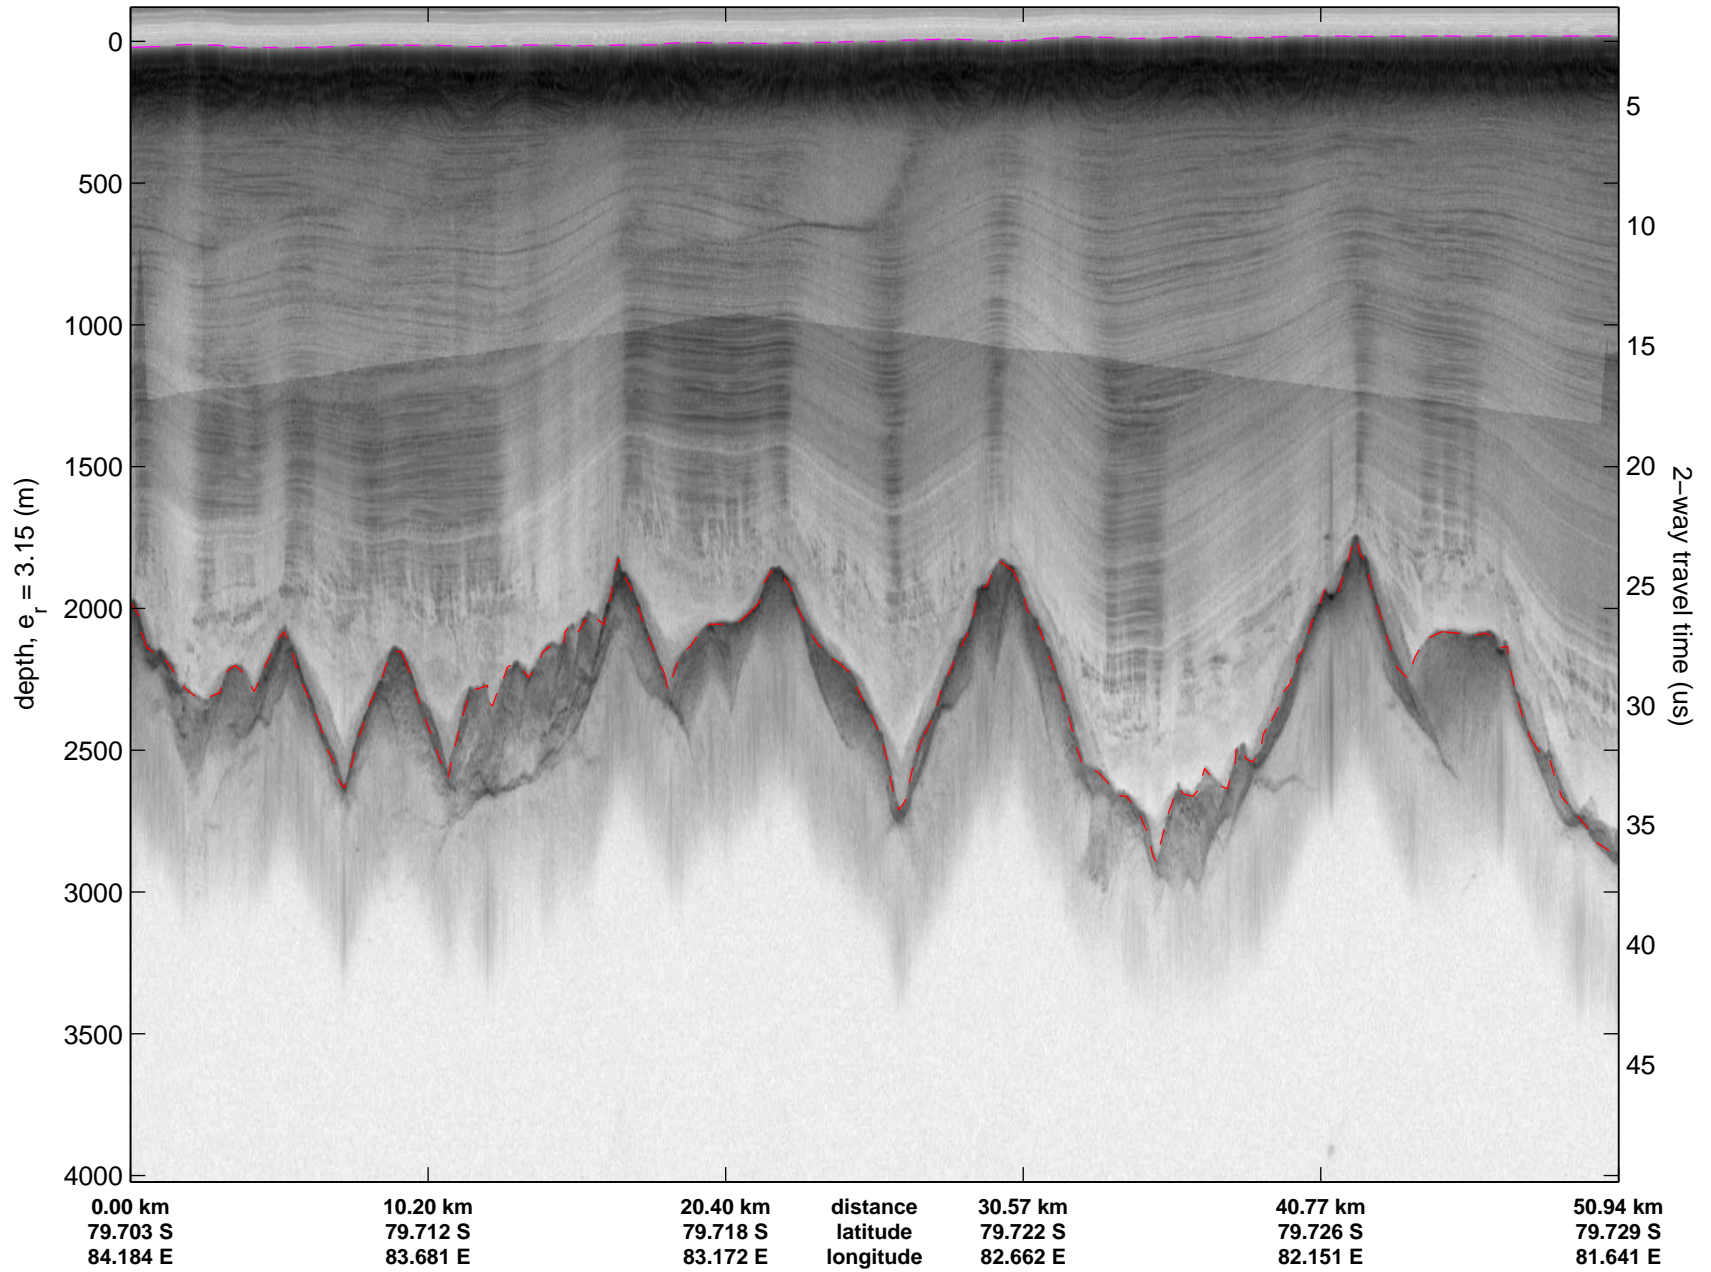

Data Frame ID: 20090107\_01\_004

Data Frame ID: 20090107\_01\_005

Data Frame ID: 20090107\_01\_005

0.00 km	10.20 km	20.40 km	distance	30.57 km	40.77 km	50.94 km
78.834 S	78.911 S	78.988 S	latitude	79.065 S	79.142 S	79.218 S
81.161 E	81.412 E	81.668 E	longitude	81.927 E	82.188 E	82.455 E

Data Frame ID: 20090107\_01\_006

Data Frame ID: 20090107\_01\_006

Data Frame ID: 20090107\_01\_007

Data Frame ID: 20090107\_01\_007

Polar Stereograph -71N/0E

Data Frame ID: 20090107\_01\_008

Data Frame ID: 20090107\_01\_008

Data Frame ID: 20090107\_01\_009

Data Frame ID: 20090107\_01\_009

Data Frame ID: 20090107\_01\_010

0.00 km	10.20 km	20.40 km	distance	30.57 km	40.77 km	50.94 km
79.732 S	79.731 S	79.728 S	latitude	79.725 S	79.721 S	79.716 S
79.179 E	78.667 E	78.155 E	longitude	77.645 E	77.134 E	76.625 E

Data Frame ID: 20090107\_01\_017

Data Frame ID: 20090107\_01\_018

0.00 km  
80.971 S  
70.535 E

10.20 km  
81.061 S  
70.437 E

20.40 km  
81.151 S  
70.340 E

distance  
latitude  
longitude

30.57 km  
81.241 S  
70.243 E