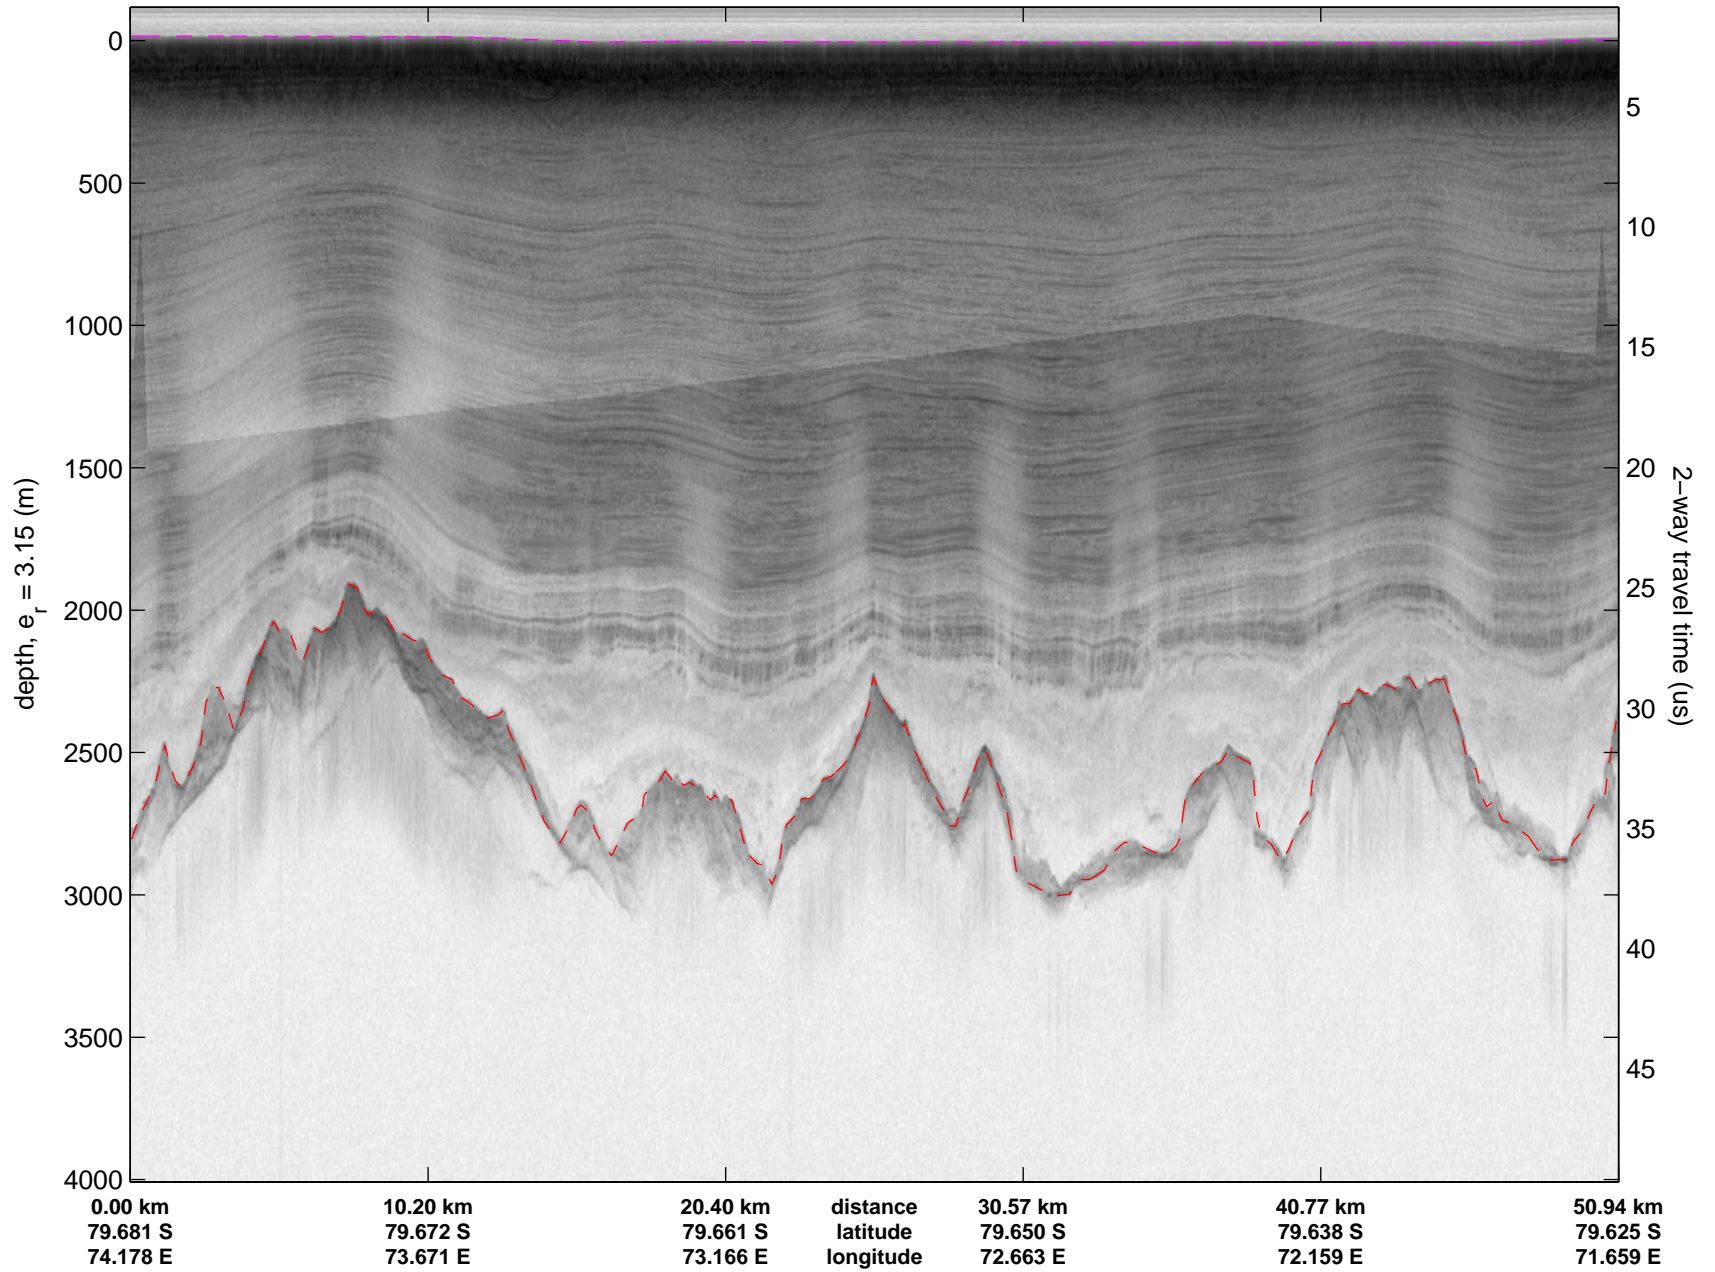

Data Frame ID: 20090107\_01\_009

Data Frame ID: 20090107\_01\_009

Data Frame ID: 20090107\_01\_010

0.00 km	10.20 km	20.40 km	distance	30.57 km	40.77 km	50.94 km
79.732 S	79.731 S	79.728 S	latitude	79.725 S	79.721 S	79.716 S
79.179 E	78.667 E	78.155 E	longitude	77.645 E	77.134 E	76.625 E

Data Frame ID: 20090107\_01\_010

Data Frame ID: 20090107\_01\_011

Data Frame ID: 20090107\_01\_011

Data Frame ID: 20090107\_01\_012

Data Frame ID: 20090107\_01\_012

Data Frame ID: 20090107\_01\_013

Data Frame ID: 20090107\_01\_013

Data Frame ID: 20090107\_01\_014

Data Frame ID: 20090107\_01\_014

Data Frame ID: 20090107\_01\_015

Data Frame ID: 20090107\_01\_015

Data Frame ID: 20090107\_01\_016

Data Frame ID: 20090107\_01\_016

Data Frame ID: 20090107\_01\_017

Data Frame ID: 20090107\_01\_017

Data Frame ID: 20090107\_01\_018

0.00 km  
80.971 S  
70.535 E

10.20 km  
81.061 S  
70.437 E

20.40 km  
81.151 S  
70.340 E

distance  
latitude  
longitude

30.57 km  
81.241 S  
70.243 E