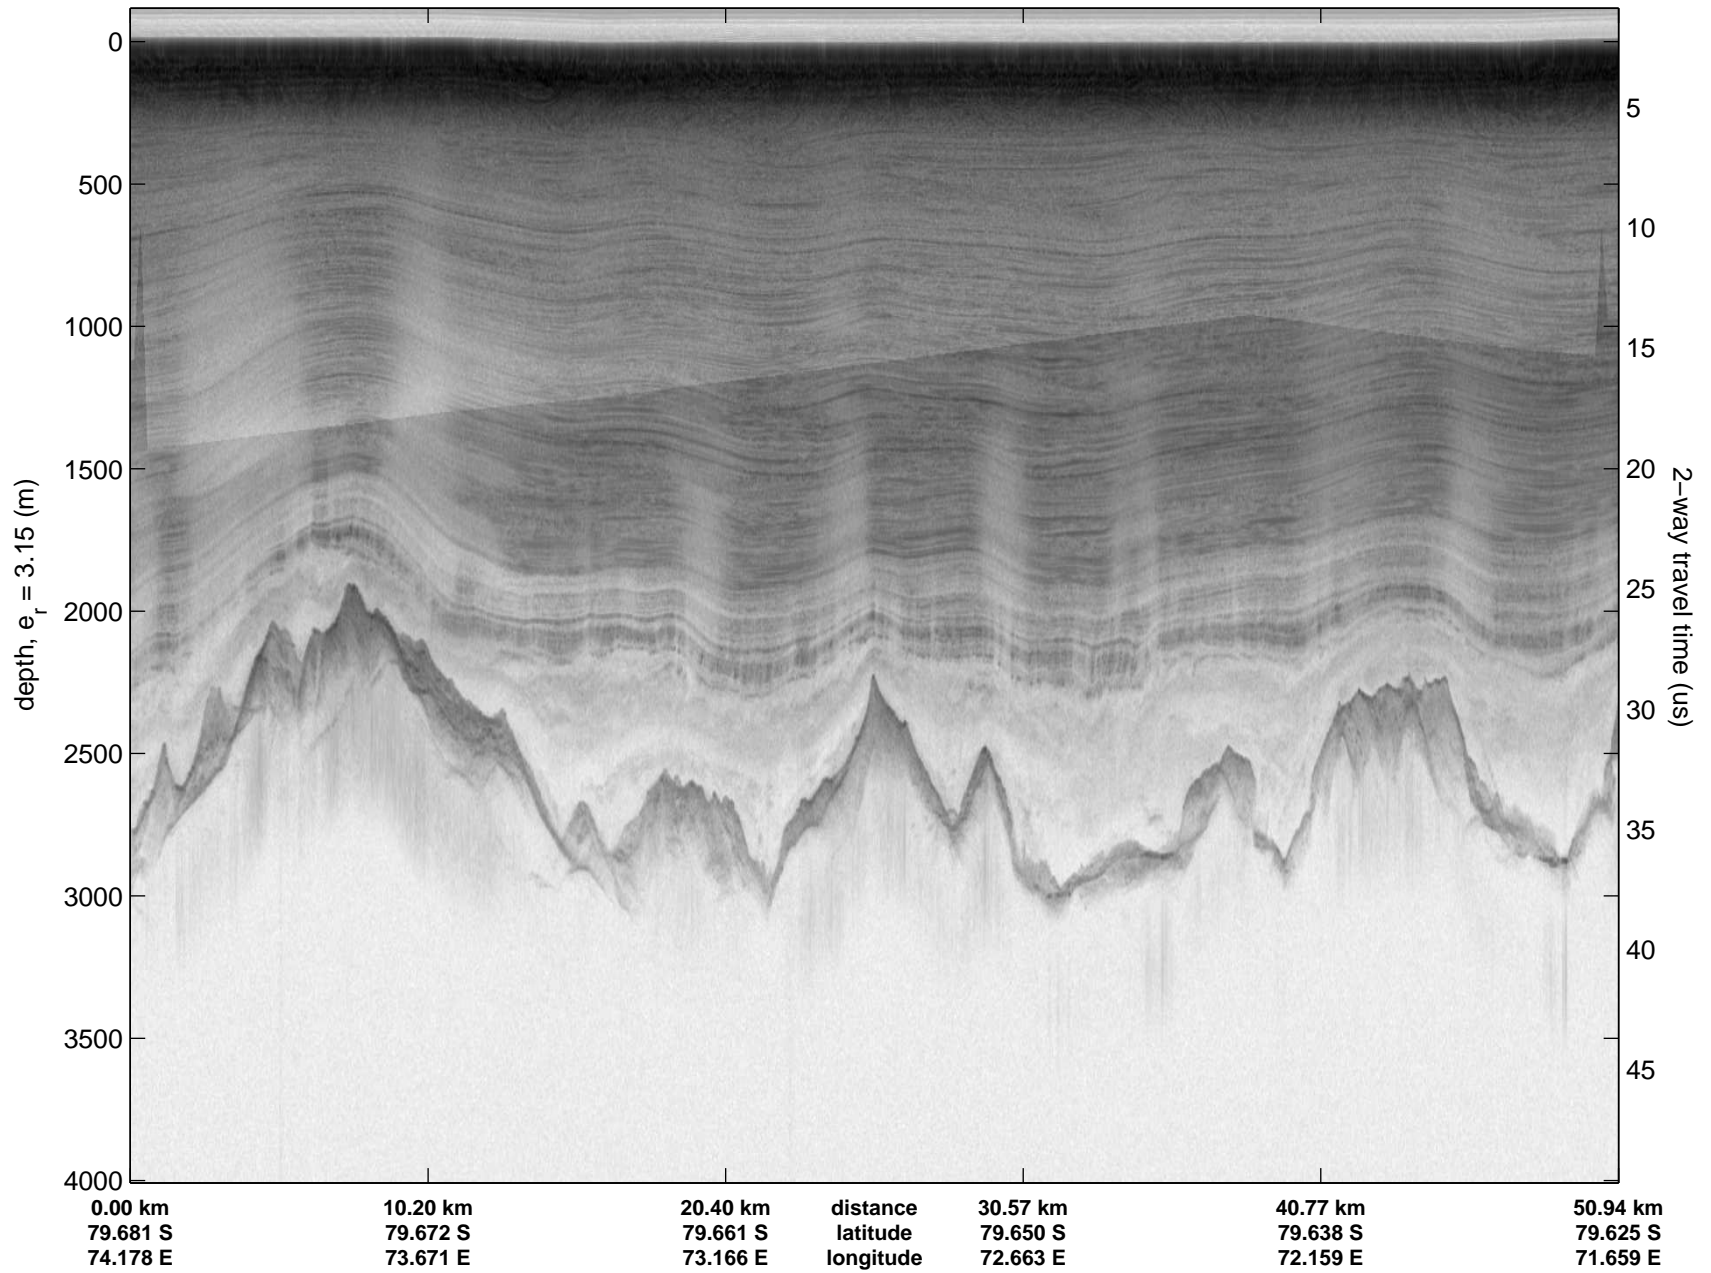

Data Frame ID: 20090107\_01\_009

Data Frame ID: 20090107\_01\_009

Data Frame ID: 20090107\_01\_010

0.00 km	10.20 km	20.40 km	distance	30.57 km	40.77 km	50.94 km
79.732 S	79.731 S	79.728 S	latitude	79.725 S	79.721 S	79.716 S
79.179 E	78.667 E	78.155 E	longitude	77.645 E	77.134 E	76.625 E

Data Frame ID: 20090107\_01\_010

Data Frame ID: 20090107\_01\_011

Data Frame ID: 20090107\_01\_011

Data Frame ID: 20090107\_01\_012

Data Frame ID: 20090107\_01\_012

Data Frame ID: 20090107\_01\_013

Data Frame ID: 20090107\_01\_013

Data Frame ID: 20090107\_01\_014

Data Frame ID: 20090107\_01\_014

Data Frame ID: 20090107\_01\_015

Data Frame ID: 20090107\_01\_015

Data Frame ID: 20090107\_01\_016

Data Frame ID: 20090107\_01\_016

Data Frame ID: 20090107\_01\_017

Data Frame ID: 20090107\_01\_017

Data Frame ID: 20090107\_01\_018

0.00 km  
80.971 S  
70.535 E

10.20 km  
81.061 S  
70.437 E

20.40 km  
81.151 S  
70.340 E

distance  
latitude  
longitude

30.57 km  
81.241 S  
70.243 E