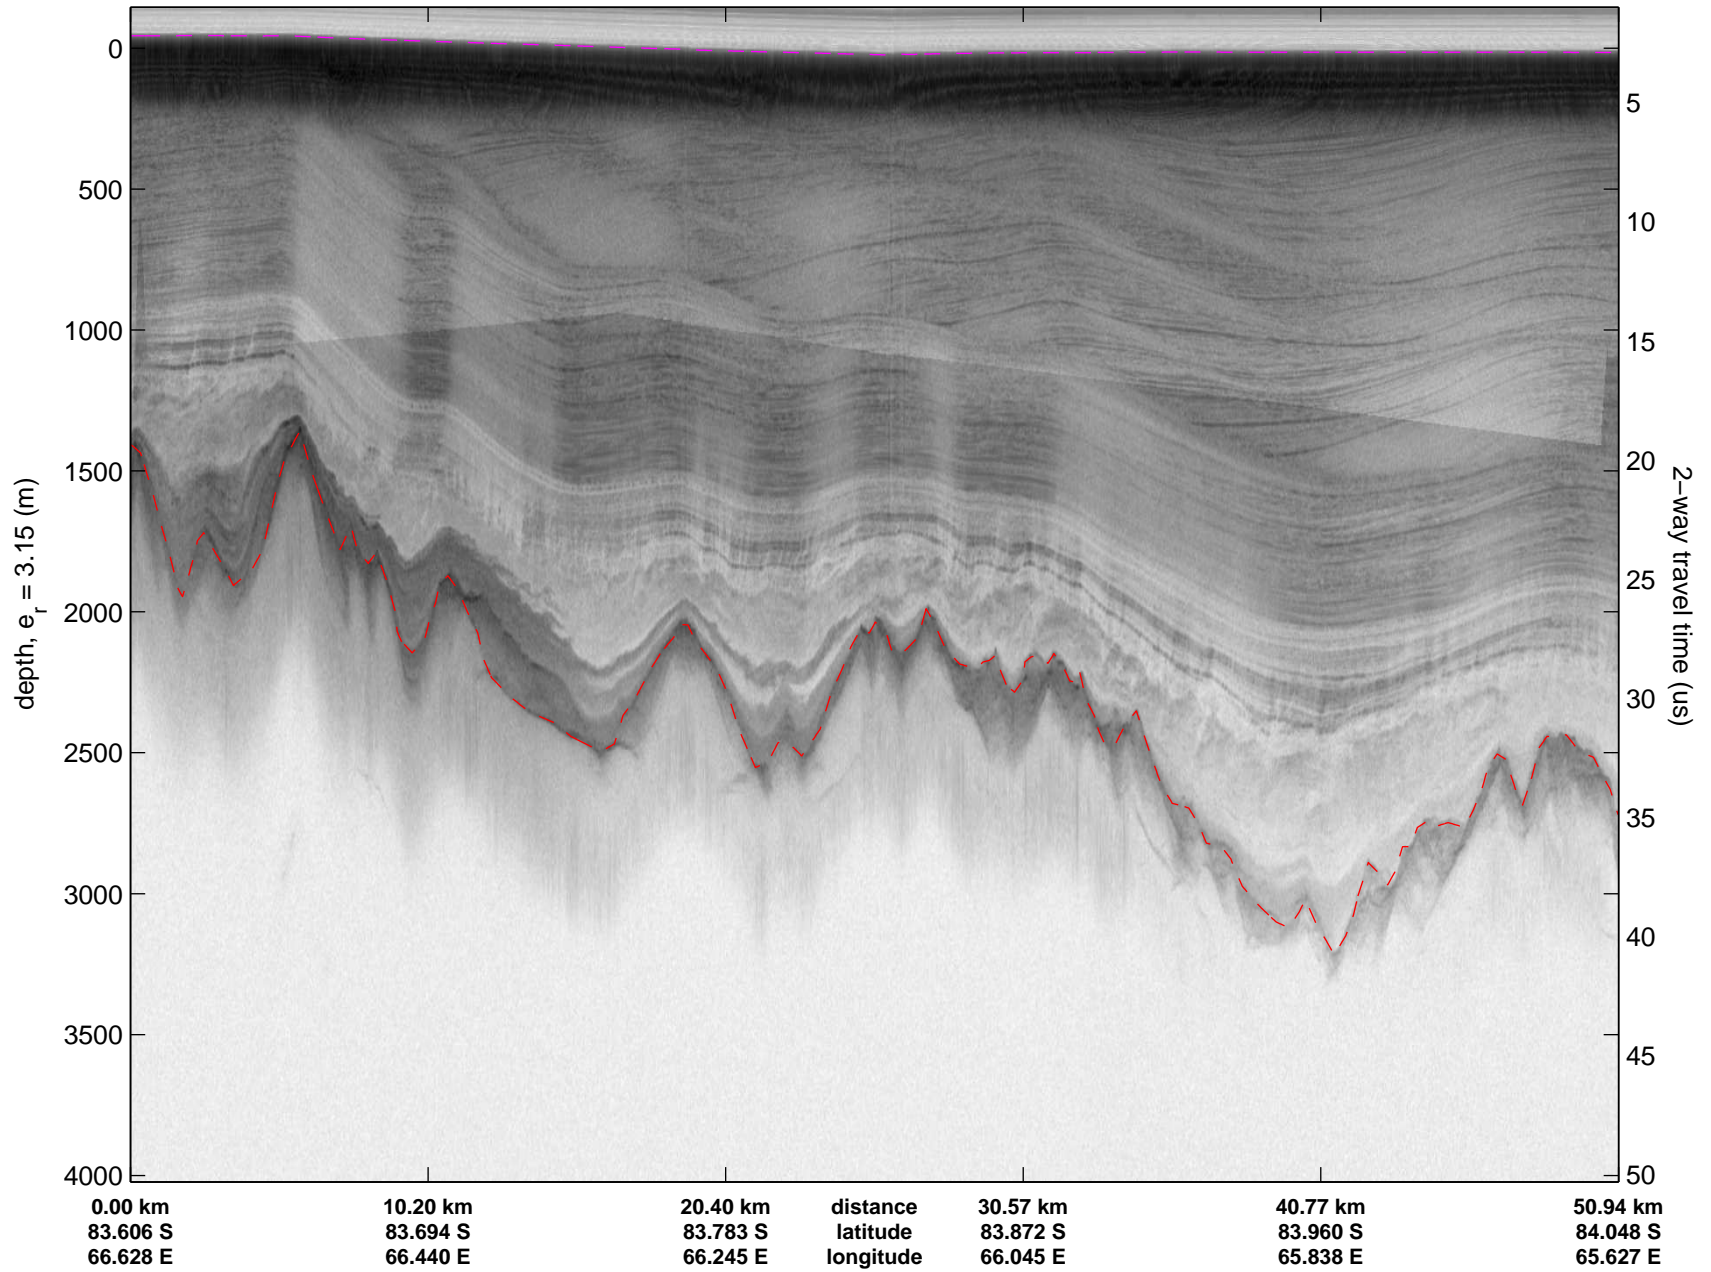

Data Frame ID: 20090107\_01\_021

Data Frame ID: 20090107\_01\_021

Data Frame ID: 20090107\_01\_022

Data Frame ID: 20090107\_01\_022

Data Frame ID: 20090107\_01\_023

0.00 km	10.20 km	20.40 km	distance	30.57 km	40.77 km	50.94 km
83.169 S	83.258 S	83.347 S	latitude	83.436 S	83.525 S	83.614 S
67.486 E	67.320 E	67.149 E	longitude	66.976 E	66.796 E	66.611 E

Data Frame ID: 20090107\_01\_023

0.00 km	10.20 km	20.40 km	distance	30.57 km	40.77 km	50.94 km
83.169 S	83.258 S	83.347 S	latitude	83.436 S	83.525 S	83.614 S
67.486 E	67.320 E	67.149 E	longitude	66.976 E	66.796 E	66.611 E

Data Frame ID: 20090107\_01\_024

Data Frame ID: 20090107\_01\_024

Data Frame ID: 20090107\_01\_025

Data Frame ID: 20090107\_01\_025

Data Frame ID: 20090107\_01\_026

Data Frame ID: 20090107\_01\_026

Data Frame ID: 20090107\_01\_027