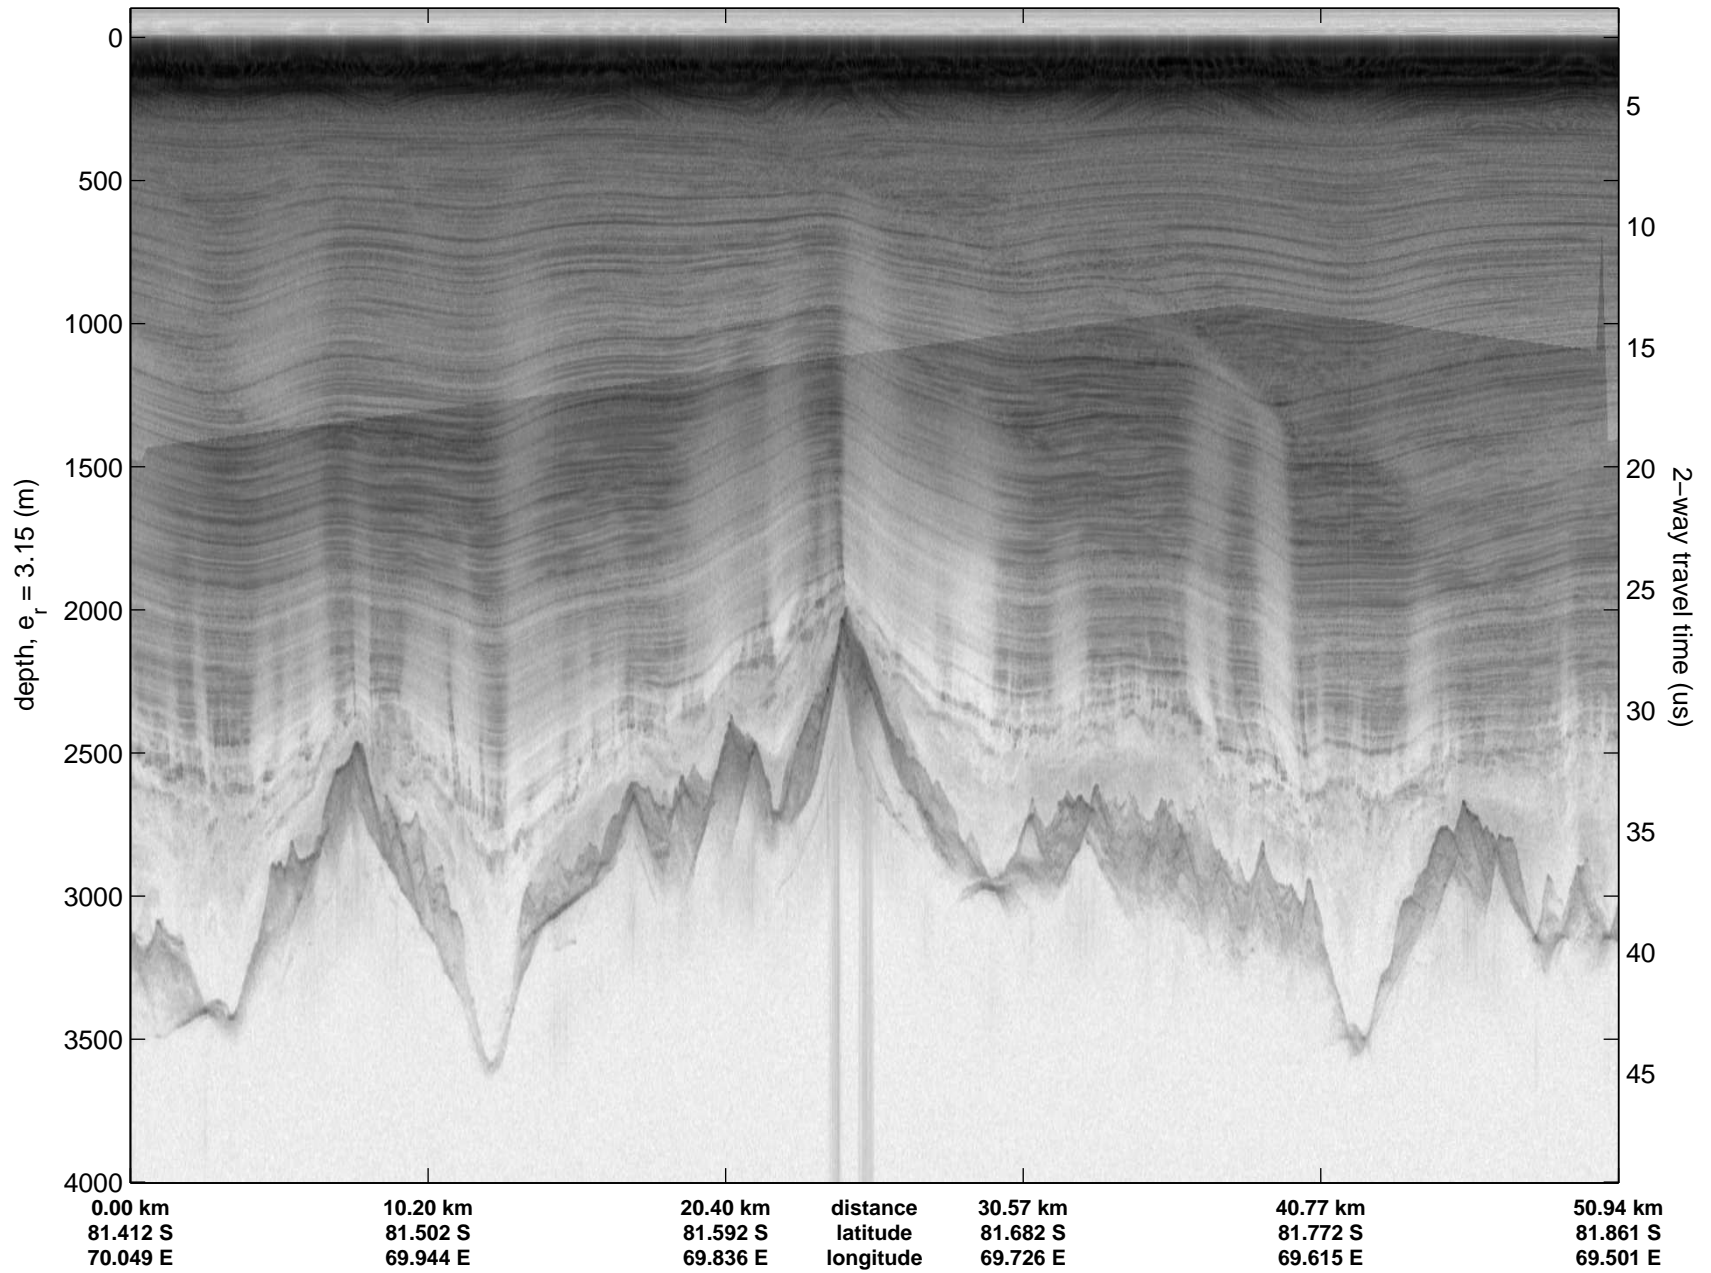

40.77 km  
81.331 S  
70.140 E

50.94 km  
81.421 S  
70.039 E

Data Frame ID: 20090107\_01\_018

Data Frame ID: 20090107\_01\_019

Data Frame ID: 20090107\_01\_019

Data Frame ID: 20090107\_01\_020

Data Frame ID: 20090107\_01\_020

Data Frame ID: 20090107\_01\_021

Data Frame ID: 20090107\_01\_021

Data Frame ID: 20090107\_01\_022

Data Frame ID: 20090107\_01\_022

Data Frame ID: 20090107\_01\_023

0.00 km	10.20 km	20.40 km	distance	30.57 km	40.77 km	50.94 km
83.169 S	83.258 S	83.347 S	latitude	83.436 S	83.525 S	83.614 S
67.486 E	67.320 E	67.149 E	longitude	66.976 E	66.796 E	66.611 E