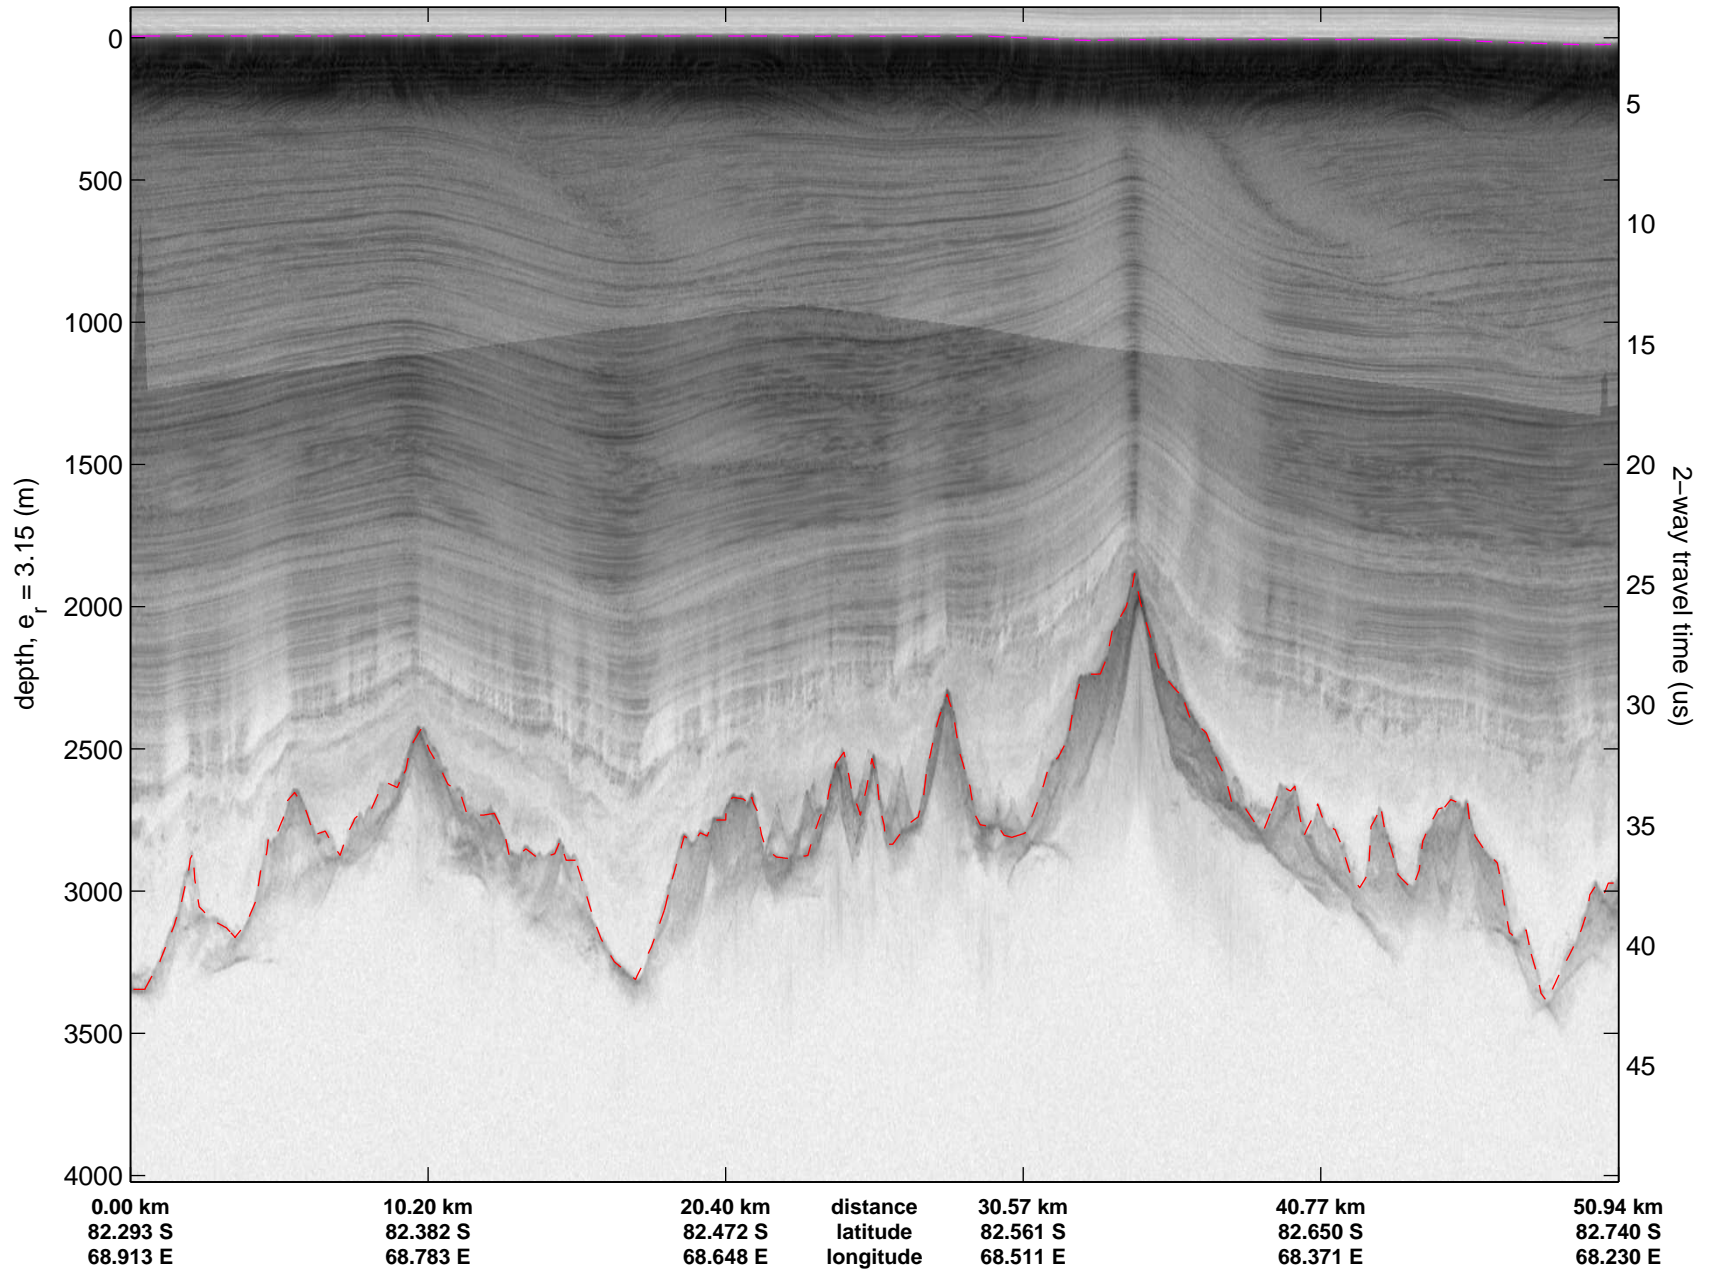

Data Frame ID: 20090107\_01\_021

Data Frame ID: 20090107\_01\_021

Data Frame ID: 20090107\_01\_022

Data Frame ID: 20090107\_01\_022

Data Frame ID: 20090107\_01\_023

0.00 km	10.20 km	20.40 km	distance	30.57 km	40.77 km	50.94 km
83.169 S	83.258 S	83.347 S	latitude	83.436 S	83.525 S	83.614 S
67.486 E	67.320 E	67.149 E	longitude	66.976 E	66.796 E	66.611 E