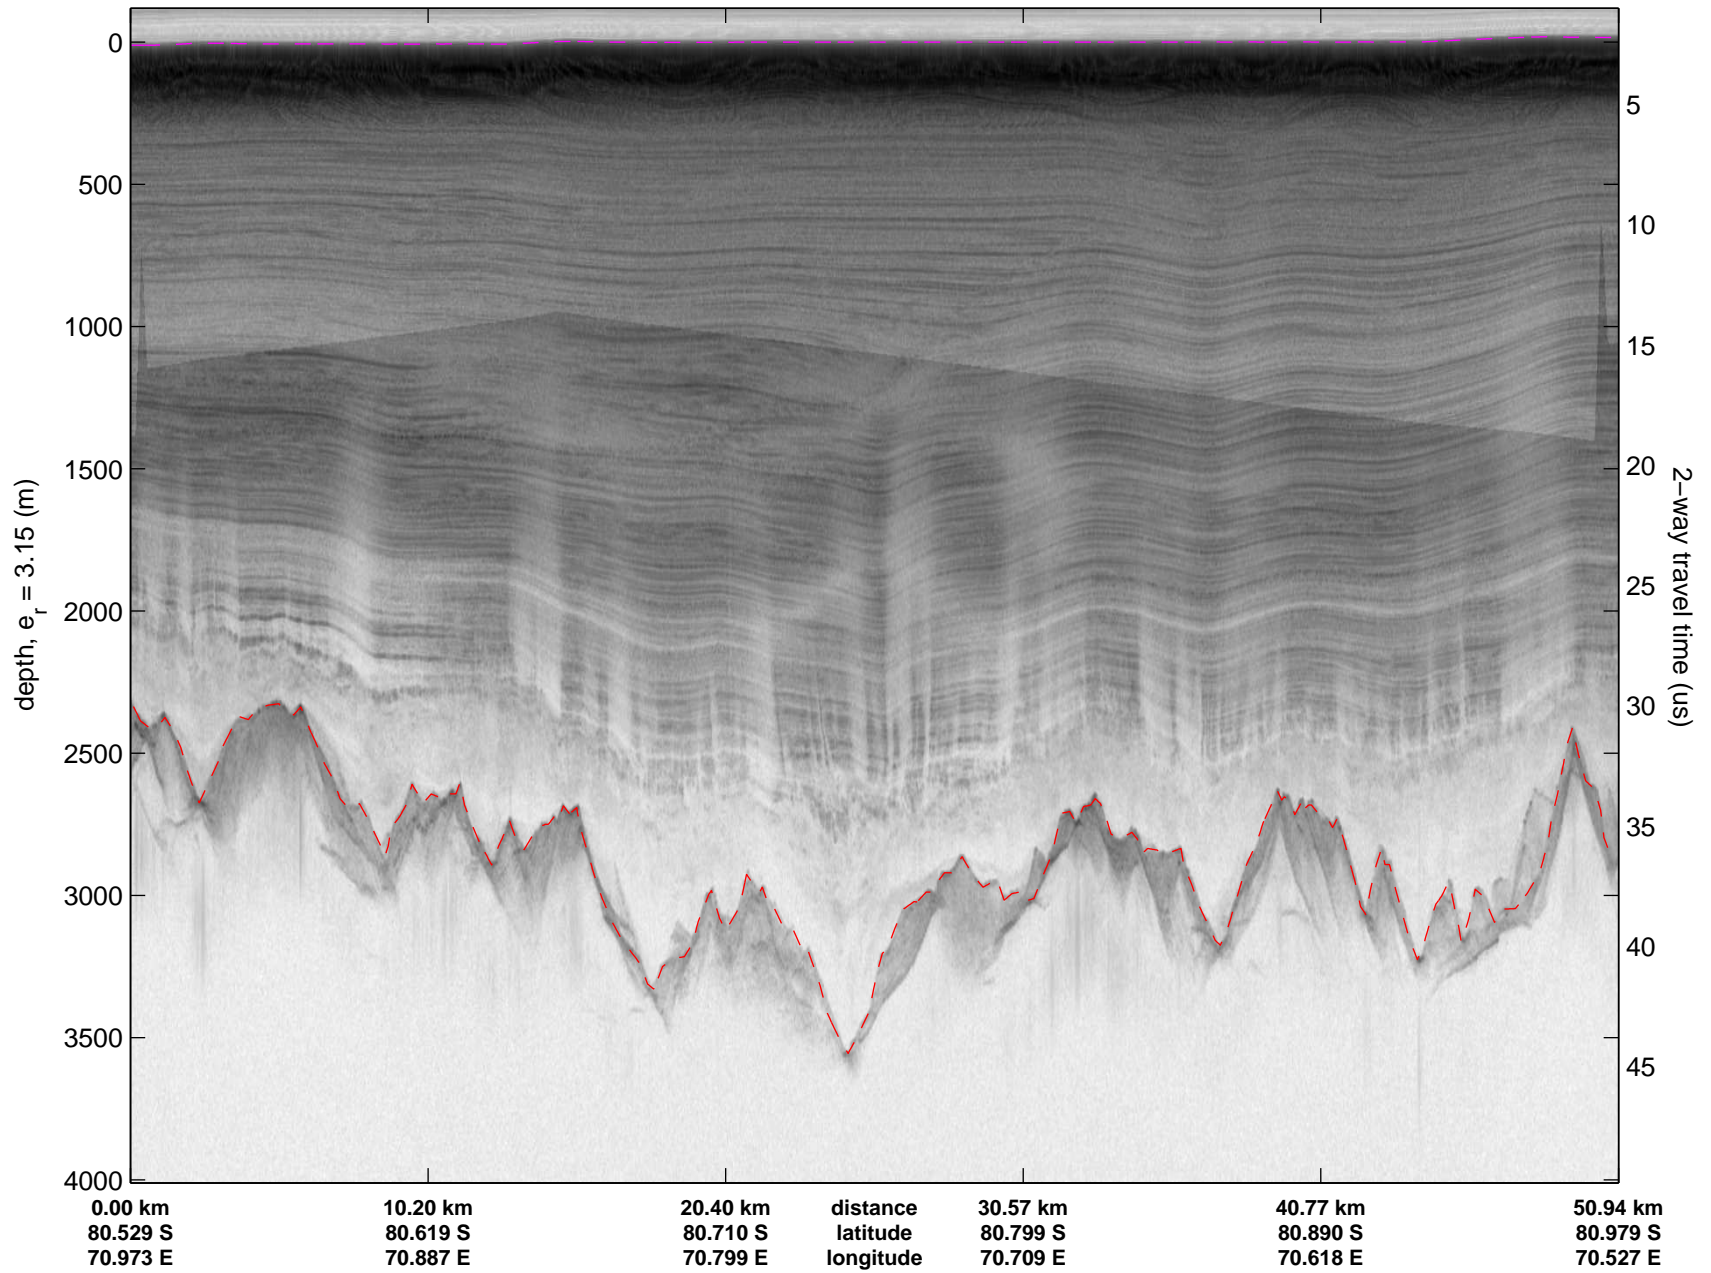

Data Frame ID: 20090107\_01\_010

Data Frame ID: 20090107\_01\_011

Data Frame ID: 20090107\_01\_011

Data Frame ID: 20090107\_01\_012

Data Frame ID: 20090107\_01\_012

Data Frame ID: 20090107\_01\_013

Data Frame ID: 20090107\_01\_013

Data Frame ID: 20090107\_01\_014

Data Frame ID: 20090107\_01\_014

Data Frame ID: 20090107\_01\_015

Data Frame ID: 20090107\_01\_015

Data Frame ID: 20090107\_01\_016

Data Frame ID: 20090107\_01\_016

Data Frame ID: 20090107\_01\_017

Data Frame ID: 20090107\_01\_017

Data Frame ID: 20090107\_01\_018

0.00 km  
80.971 S  
70.535 E

10.20 km  
81.061 S  
70.437 E

20.40 km  
81.151 S  
70.340 E

distance  
latitude  
longitude

30.57 km  
81.241 S  
70.243 E