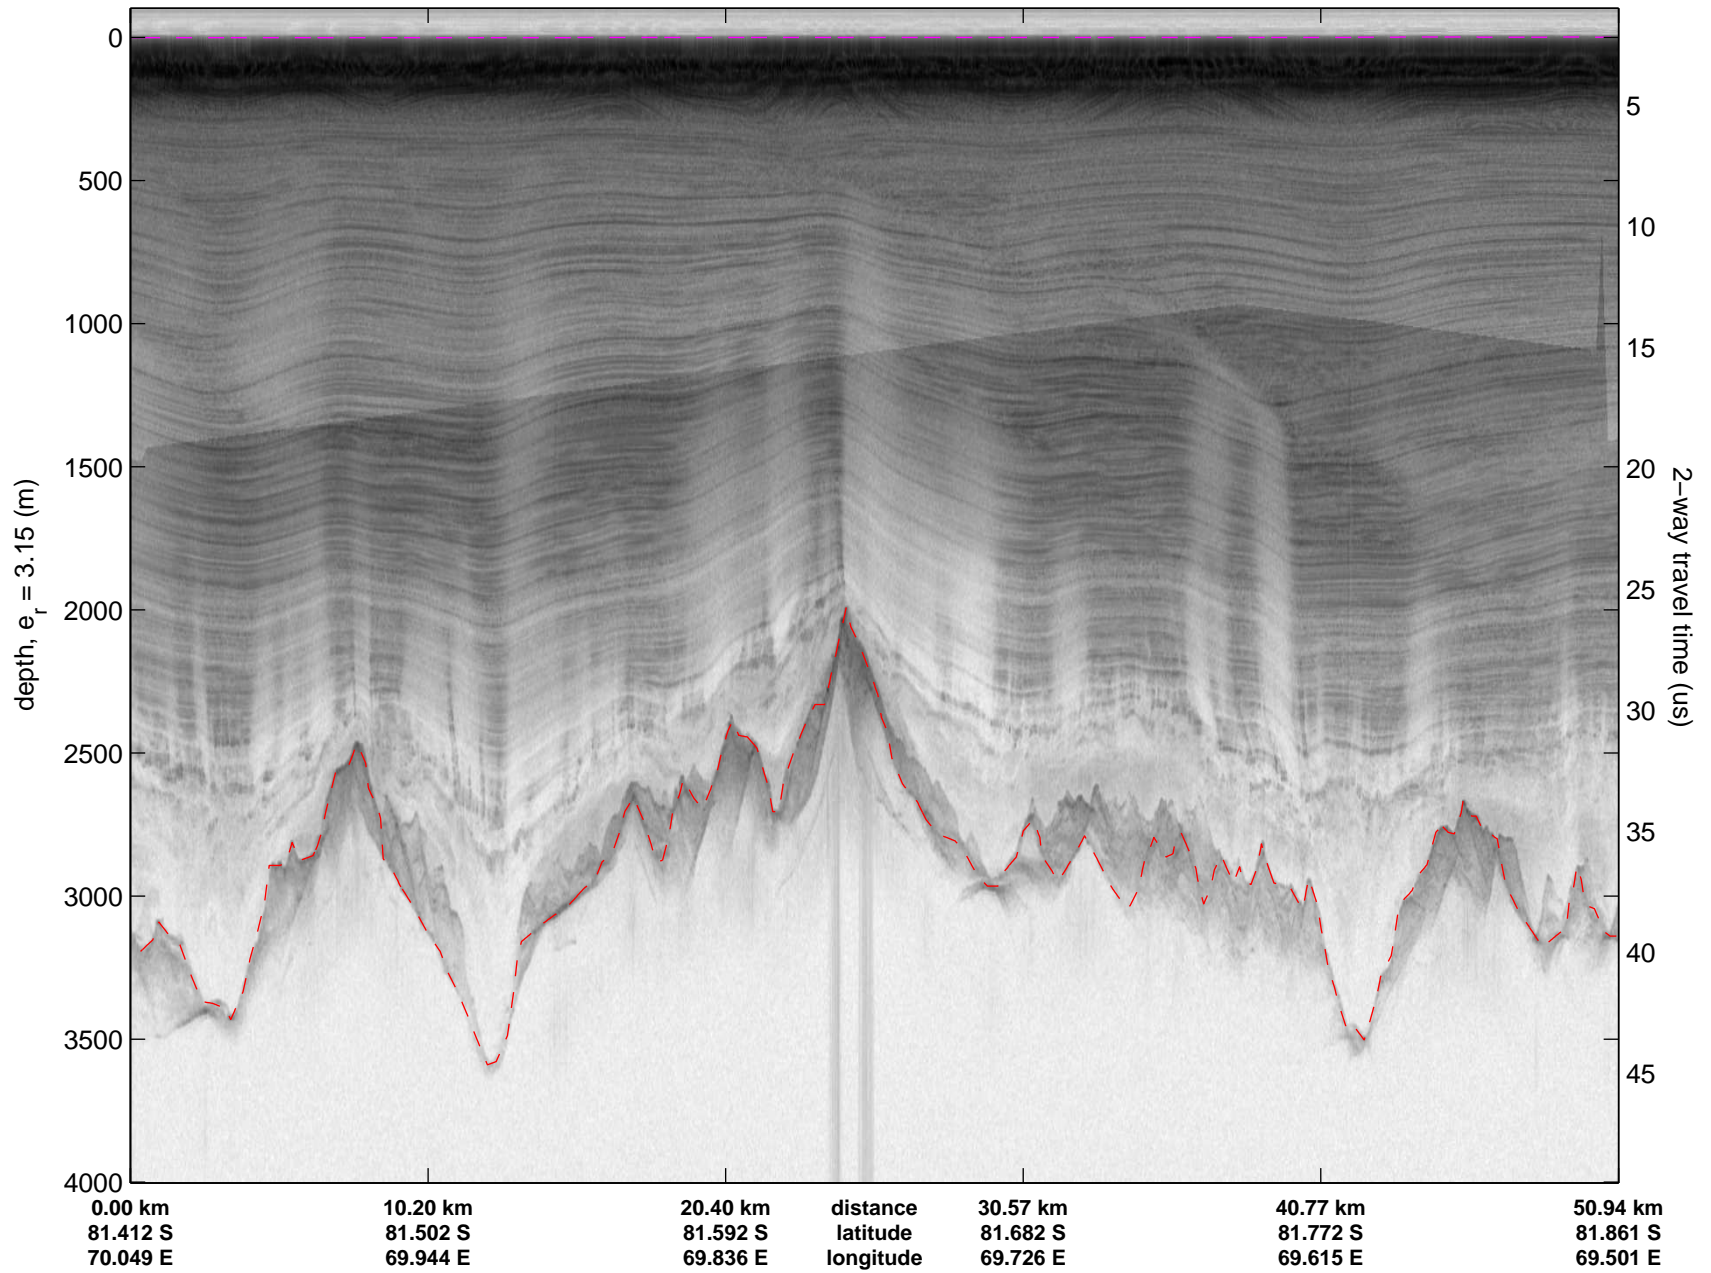

40.77 km  
81.331 S  
70.140 E

50.94 km  
81.421 S  
70.039 E

Data Frame ID: 20090107\_01\_018

Data Frame ID: 20090107\_01\_019

Data Frame ID: 20090107\_01\_019

Data Frame ID: 20090107\_01\_020

Data Frame ID: 20090107\_01\_020

Data Frame ID: 20090107\_01\_021

Data Frame ID: 20090107\_01\_021

Data Frame ID: 20090107\_01\_022

Data Frame ID: 20090107\_01\_022

Data Frame ID: 20090107\_01\_023

0.00 km	10.20 km	20.40 km	distance	30.57 km	40.77 km	50.94 km
83.169 S	83.258 S	83.347 S	latitude	83.436 S	83.525 S	83.614 S
67.486 E	67.320 E	67.149 E	longitude	66.976 E	66.796 E	66.611 E