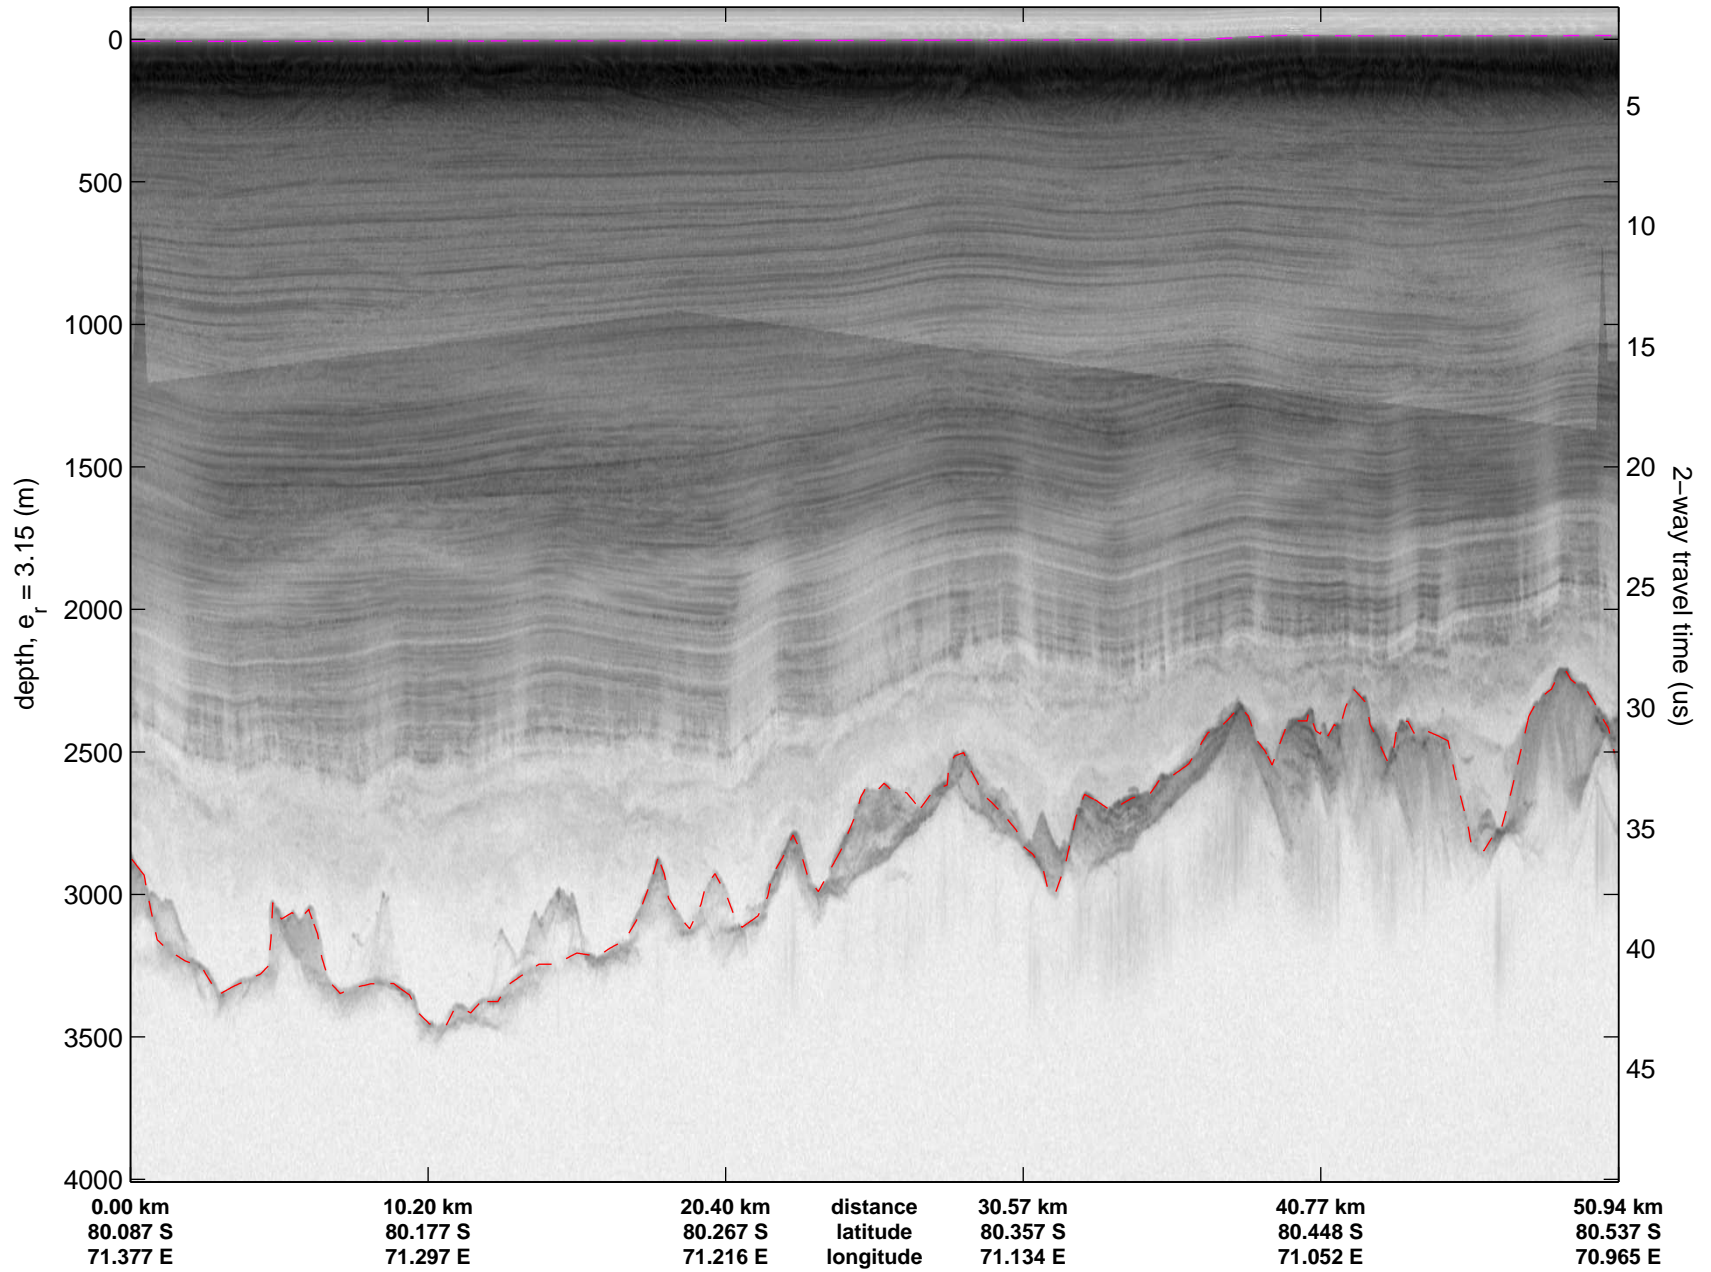

Data Frame ID: 20090107\_01\_010

Data Frame ID: 20090107\_01\_011

Data Frame ID: 20090107\_01\_011

Data Frame ID: 20090107\_01\_012

Data Frame ID: 20090107\_01\_012

Data Frame ID: 20090107\_01\_013

Data Frame ID: 20090107\_01\_013

Data Frame ID: 20090107\_01\_014

Data Frame ID: 20090107\_01\_014

Data Frame ID: 20090107\_01\_015

Data Frame ID: 20090107\_01\_015

Data Frame ID: 20090107\_01\_016

Data Frame ID: 20090107\_01\_016

Data Frame ID: 20090107\_01\_017

Data Frame ID: 20090107\_01\_017

Data Frame ID: 20090107\_01\_018

0.00 km  
80.971 S  
70.535 E

10.20 km  
81.061 S  
70.437 E

20.40 km  
81.151 S  
70.340 E

distance  
latitude  
longitude

30.57 km  
81.241 S  
70.243 E