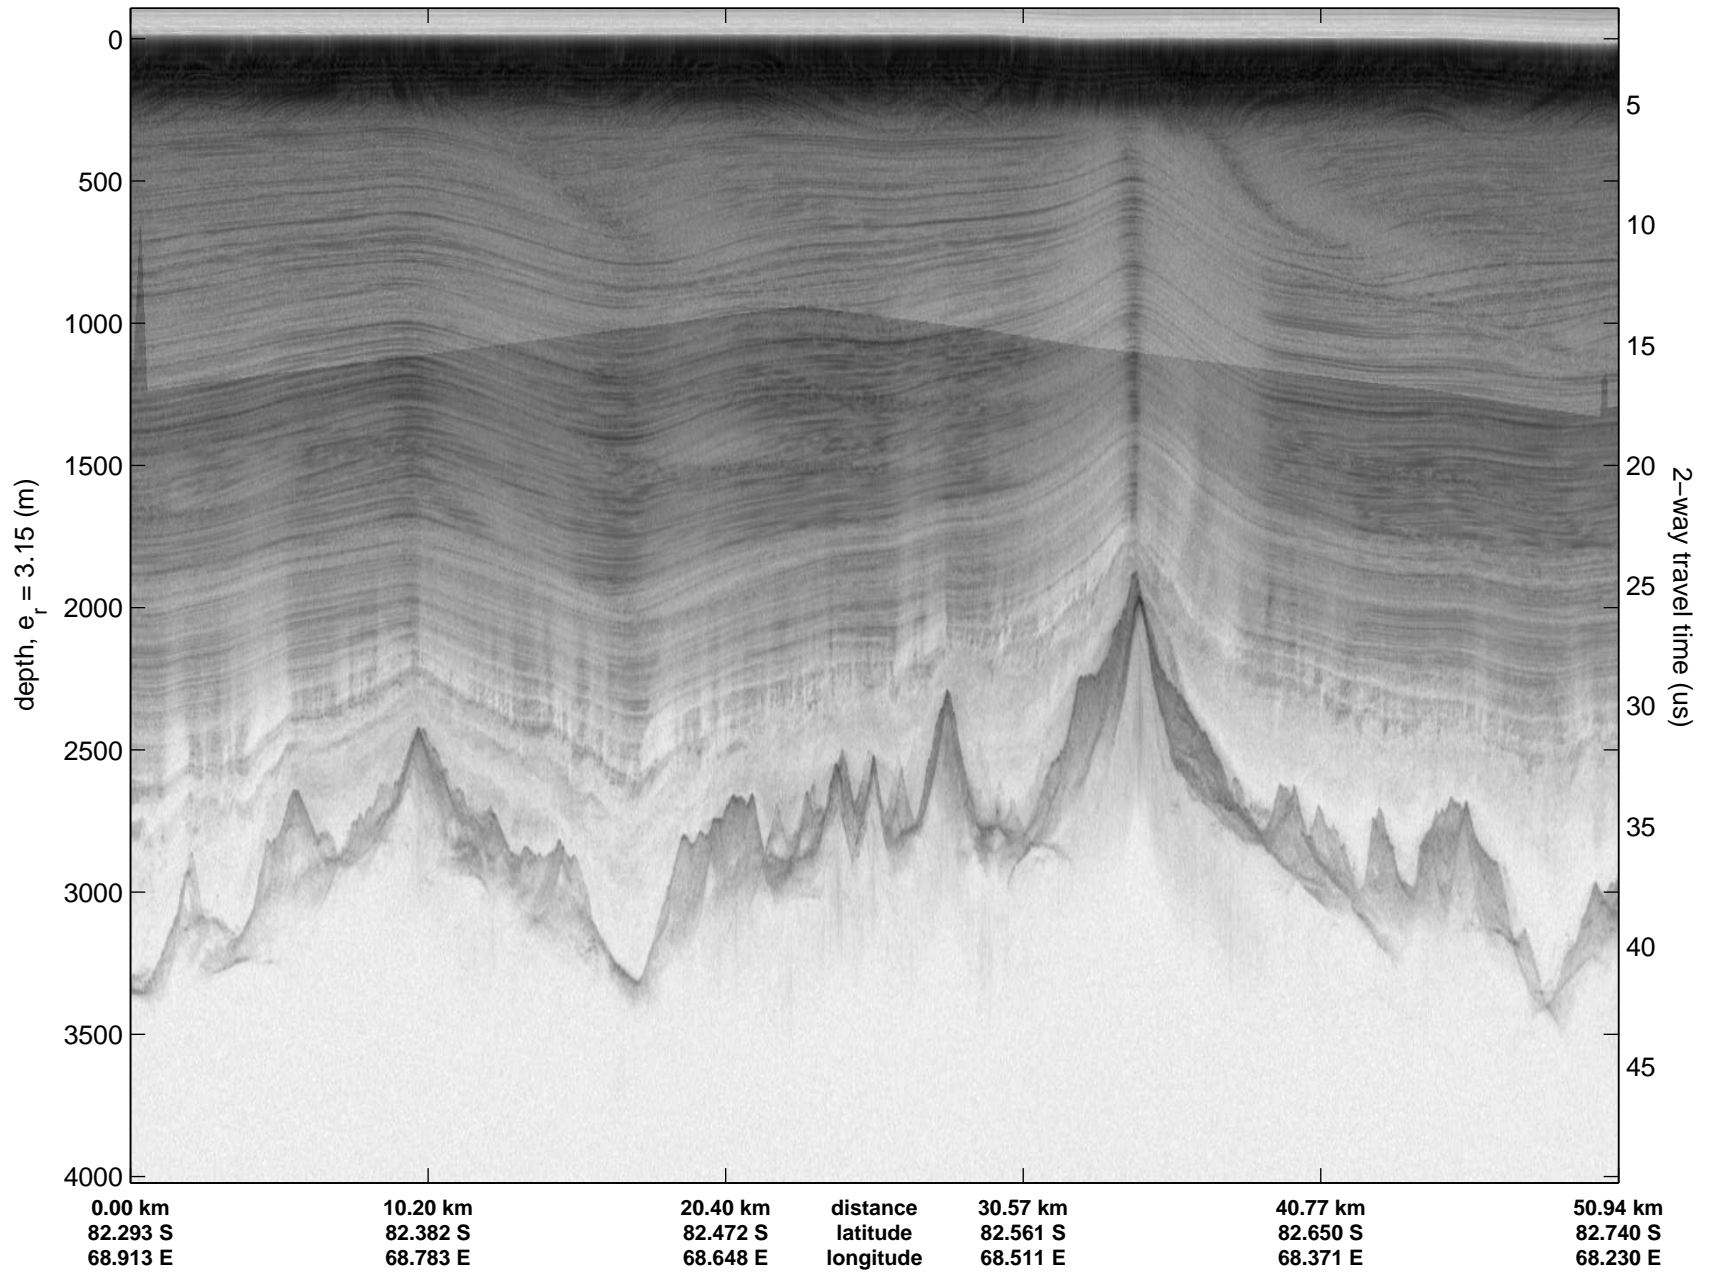

Data Frame ID: 20090107\_01\_021

Data Frame ID: 20090107\_01\_021

Data Frame ID: 20090107\_01\_022

Data Frame ID: 20090107\_01\_022

Data Frame ID: 20090107\_01\_023

0.00 km	10.20 km	20.40 km	distance	30.57 km	40.77 km	50.94 km
83.169 S	83.258 S	83.347 S	latitude	83.436 S	83.525 S	83.614 S
67.486 E	67.320 E	67.149 E	longitude	66.976 E	66.796 E	66.611 E