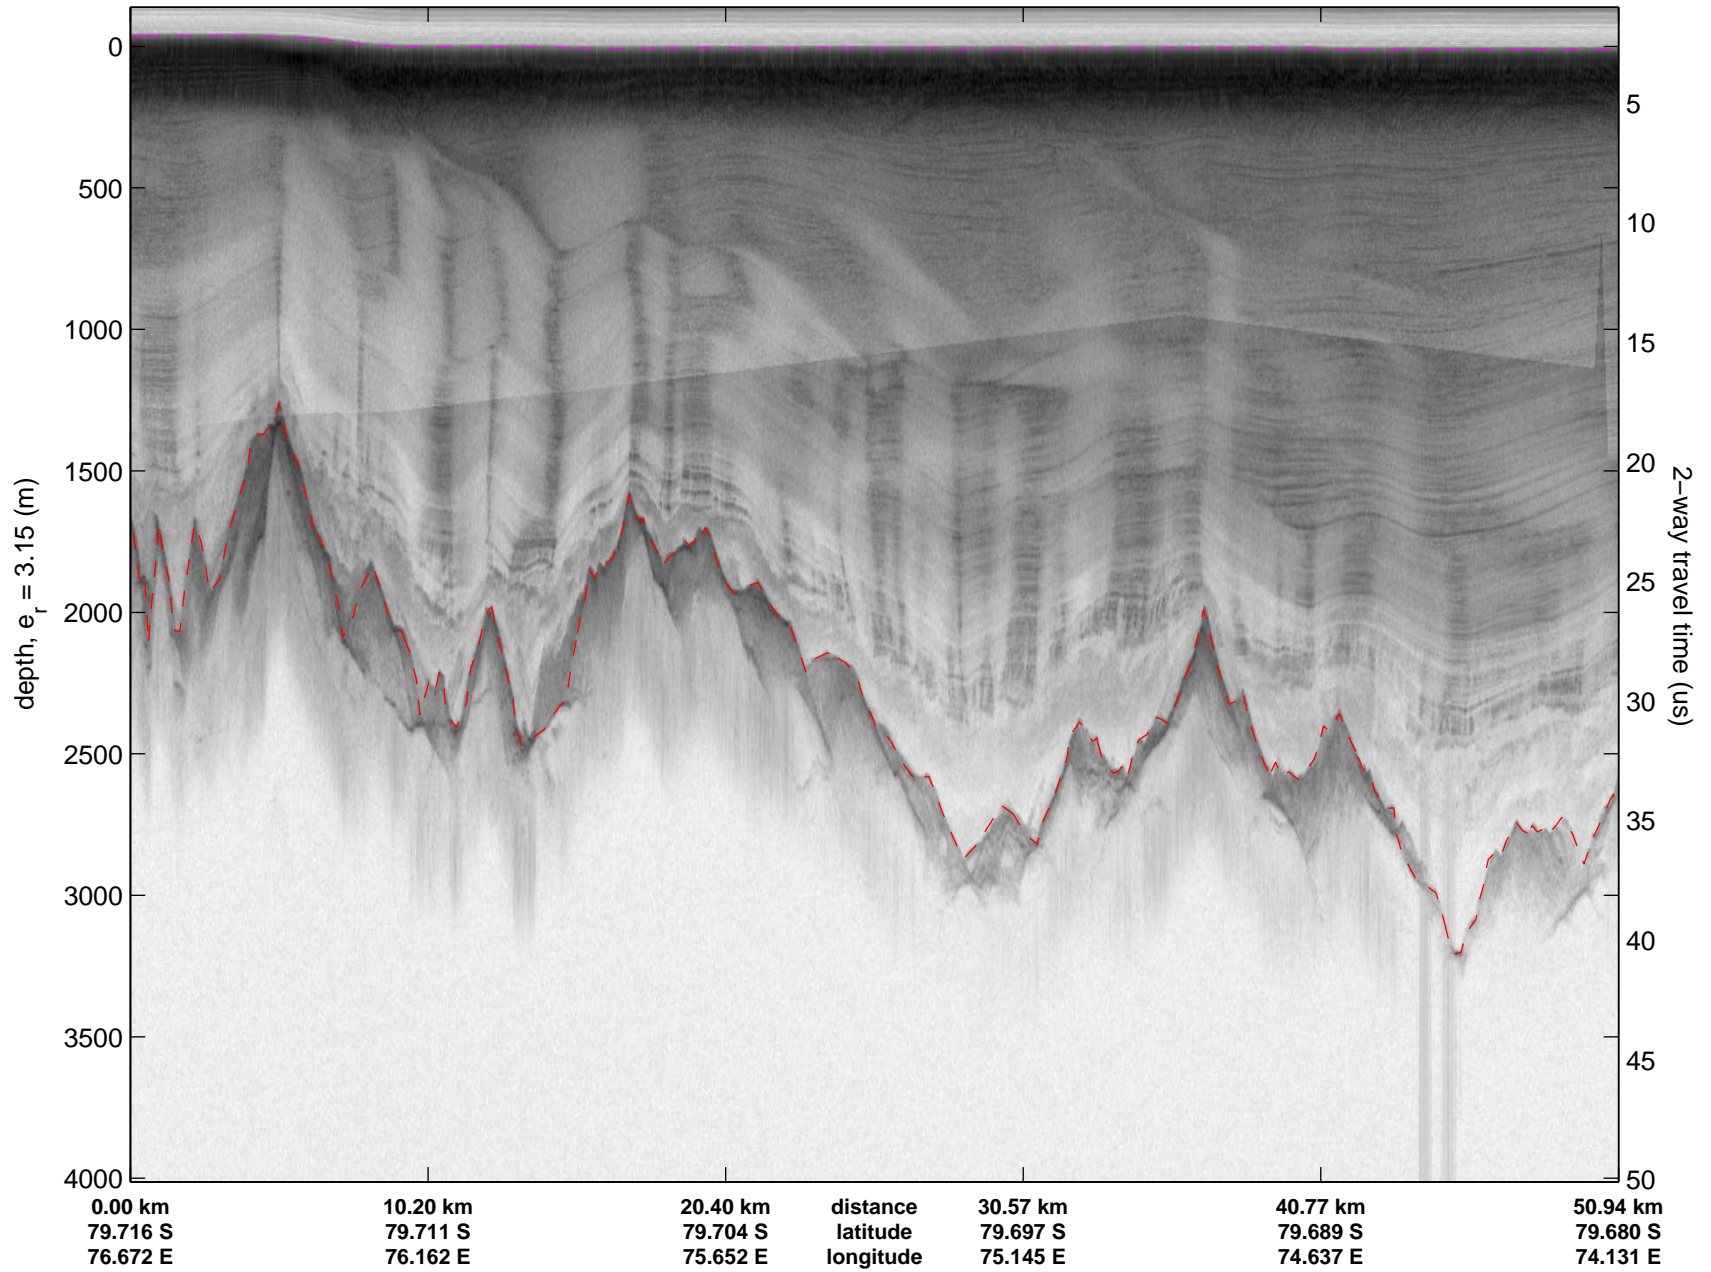

Data Frame ID: 20090107\_01\_009

Data Frame ID: 20090107\_01\_009

Data Frame ID: 20090107\_01\_010

0.00 km	10.20 km	20.40 km	distance	30.57 km	40.77 km	50.94 km
79.732 S	79.731 S	79.728 S	latitude	79.725 S	79.721 S	79.716 S
79.179 E	78.667 E	78.155 E	longitude	77.645 E	77.134 E	76.625 E

Data Frame ID: 20090107\_01\_010

Data Frame ID: 20090107\_01\_011

Data Frame ID: 20090107\_01\_011

Data Frame ID: 20090107\_01\_012

Data Frame ID: 20090107\_01\_012

Data Frame ID: 20090107\_01\_013

Data Frame ID: 20090107\_01\_013

Data Frame ID: 20090107\_01\_014

Data Frame ID: 20090107\_01\_014

Data Frame ID: 20090107\_01\_015

Data Frame ID: 20090107\_01\_015

Data Frame ID: 20090107\_01\_016

Data Frame ID: 20090107\_01\_016

Data Frame ID: 20090107\_01\_017

Data Frame ID: 20090107\_01\_017

Data Frame ID: 20090107\_01\_018

0.00 km  
80.971 S  
70.535 E

10.20 km  
81.061 S  
70.437 E

20.40 km  
81.151 S  
70.340 E

distance  
latitude  
longitude

30.57 km  
81.241 S  
70.243 E