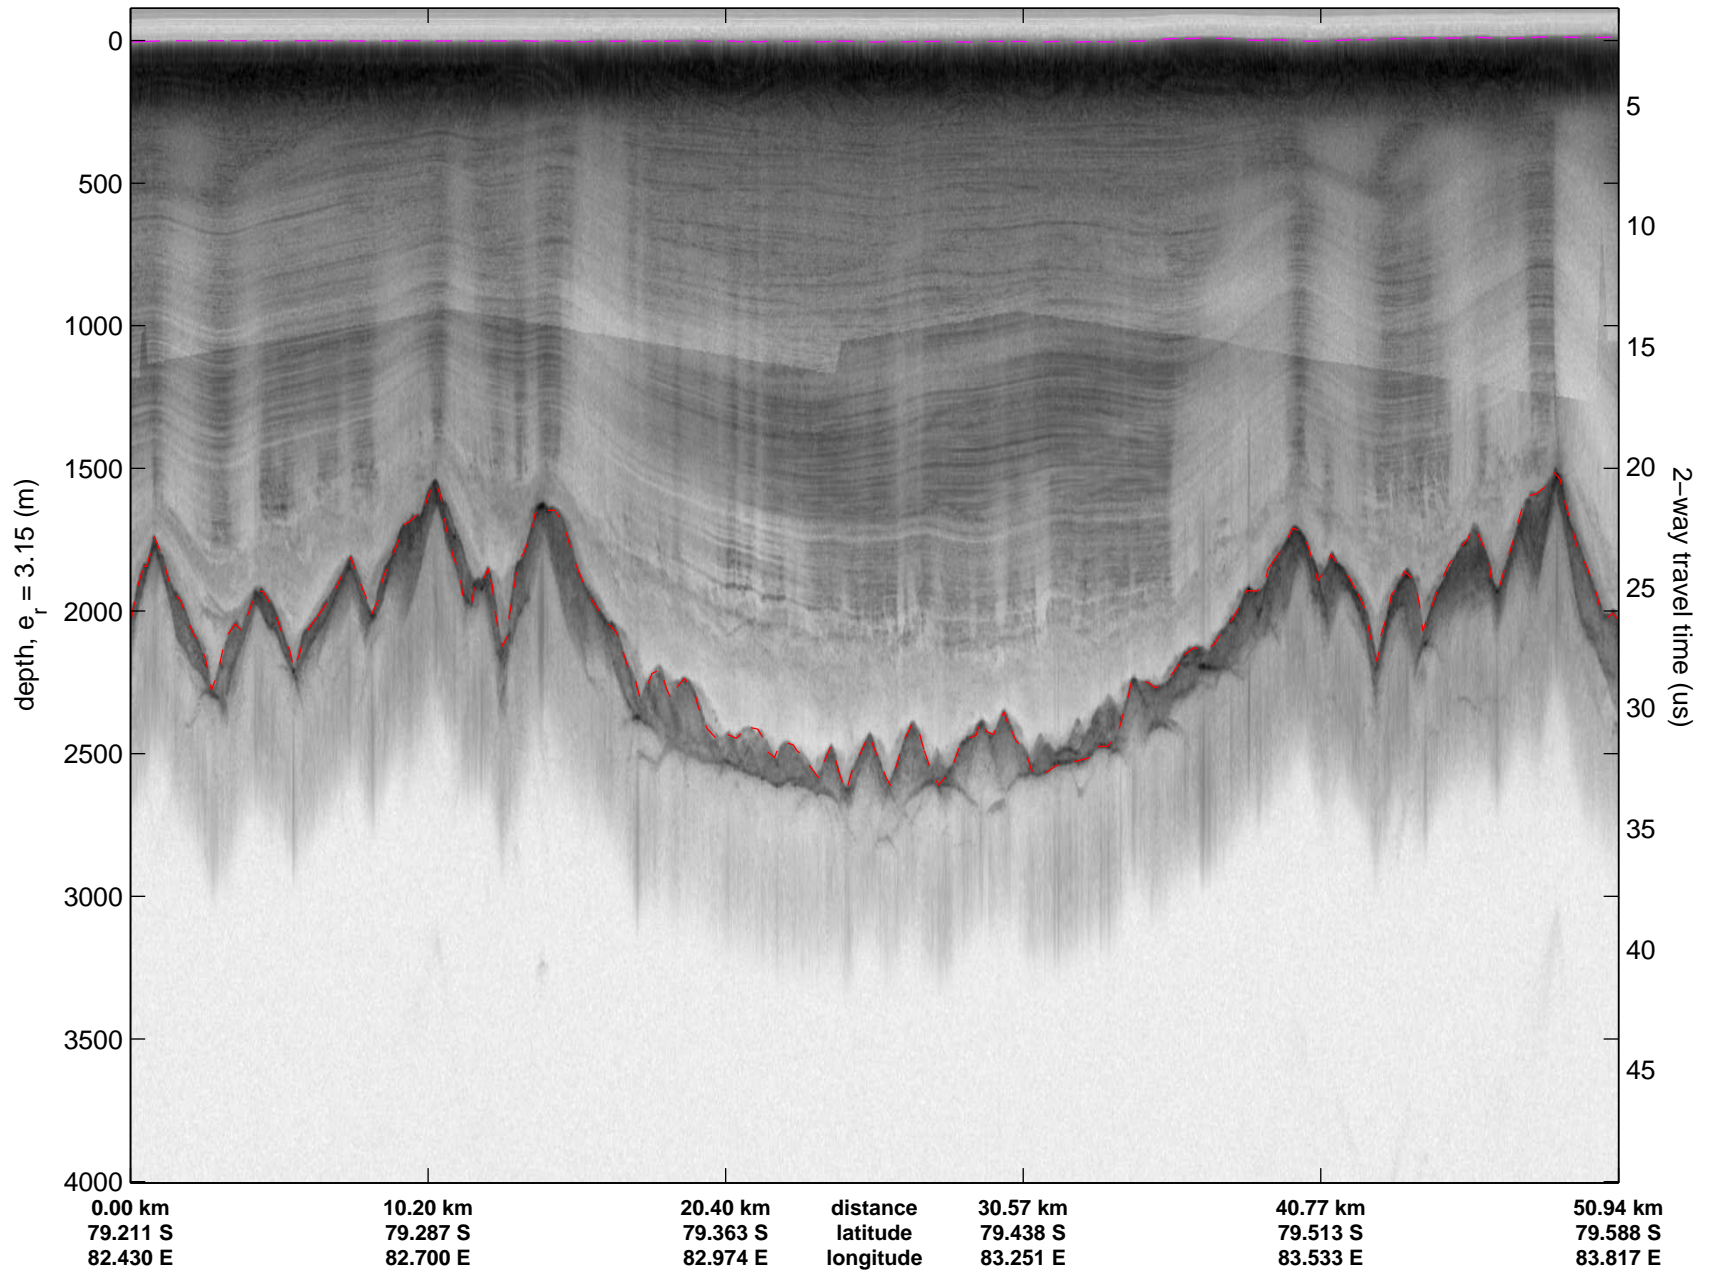

Data Frame ID: 20090107\_01\_004

Data Frame ID: 20090107\_01\_005

Data Frame ID: 20090107\_01\_005

0.00 km	10.20 km	20.40 km	distance	30.57 km	40.77 km	50.94 km
78.834 S	78.911 S	78.988 S	latitude	79.065 S	79.142 S	79.218 S
81.161 E	81.412 E	81.668 E	longitude	81.927 E	82.188 E	82.455 E

Data Frame ID: 20090107\_01\_006

Data Frame ID: 20090107\_01\_006

Data Frame ID: 20090107\_01\_007

Data Frame ID: 20090107\_01\_007

Polar Stereograph -71N/0E

Data Frame ID: 20090107\_01\_008

Data Frame ID: 20090107\_01\_008

Data Frame ID: 20090107\_01\_009

Data Frame ID: 20090107\_01\_009

Data Frame ID: 20090107\_01\_010

0.00 km	10.20 km	20.40 km	distance	30.57 km	40.77 km	50.94 km
79.732 S	79.731 S	79.728 S	latitude	79.725 S	79.721 S	79.716 S
79.179 E	78.667 E	78.155 E	longitude	77.645 E	77.134 E	76.625 E

Data Frame ID: 20090107\_01\_017

Data Frame ID: 20090107\_01\_018

0.00 km  
80.971 S  
70.535 E

10.20 km  
81.061 S  
70.437 E

20.40 km  
81.151 S  
70.340 E

distance  
latitude  
longitude

30.57 km  
81.241 S  
70.243 E