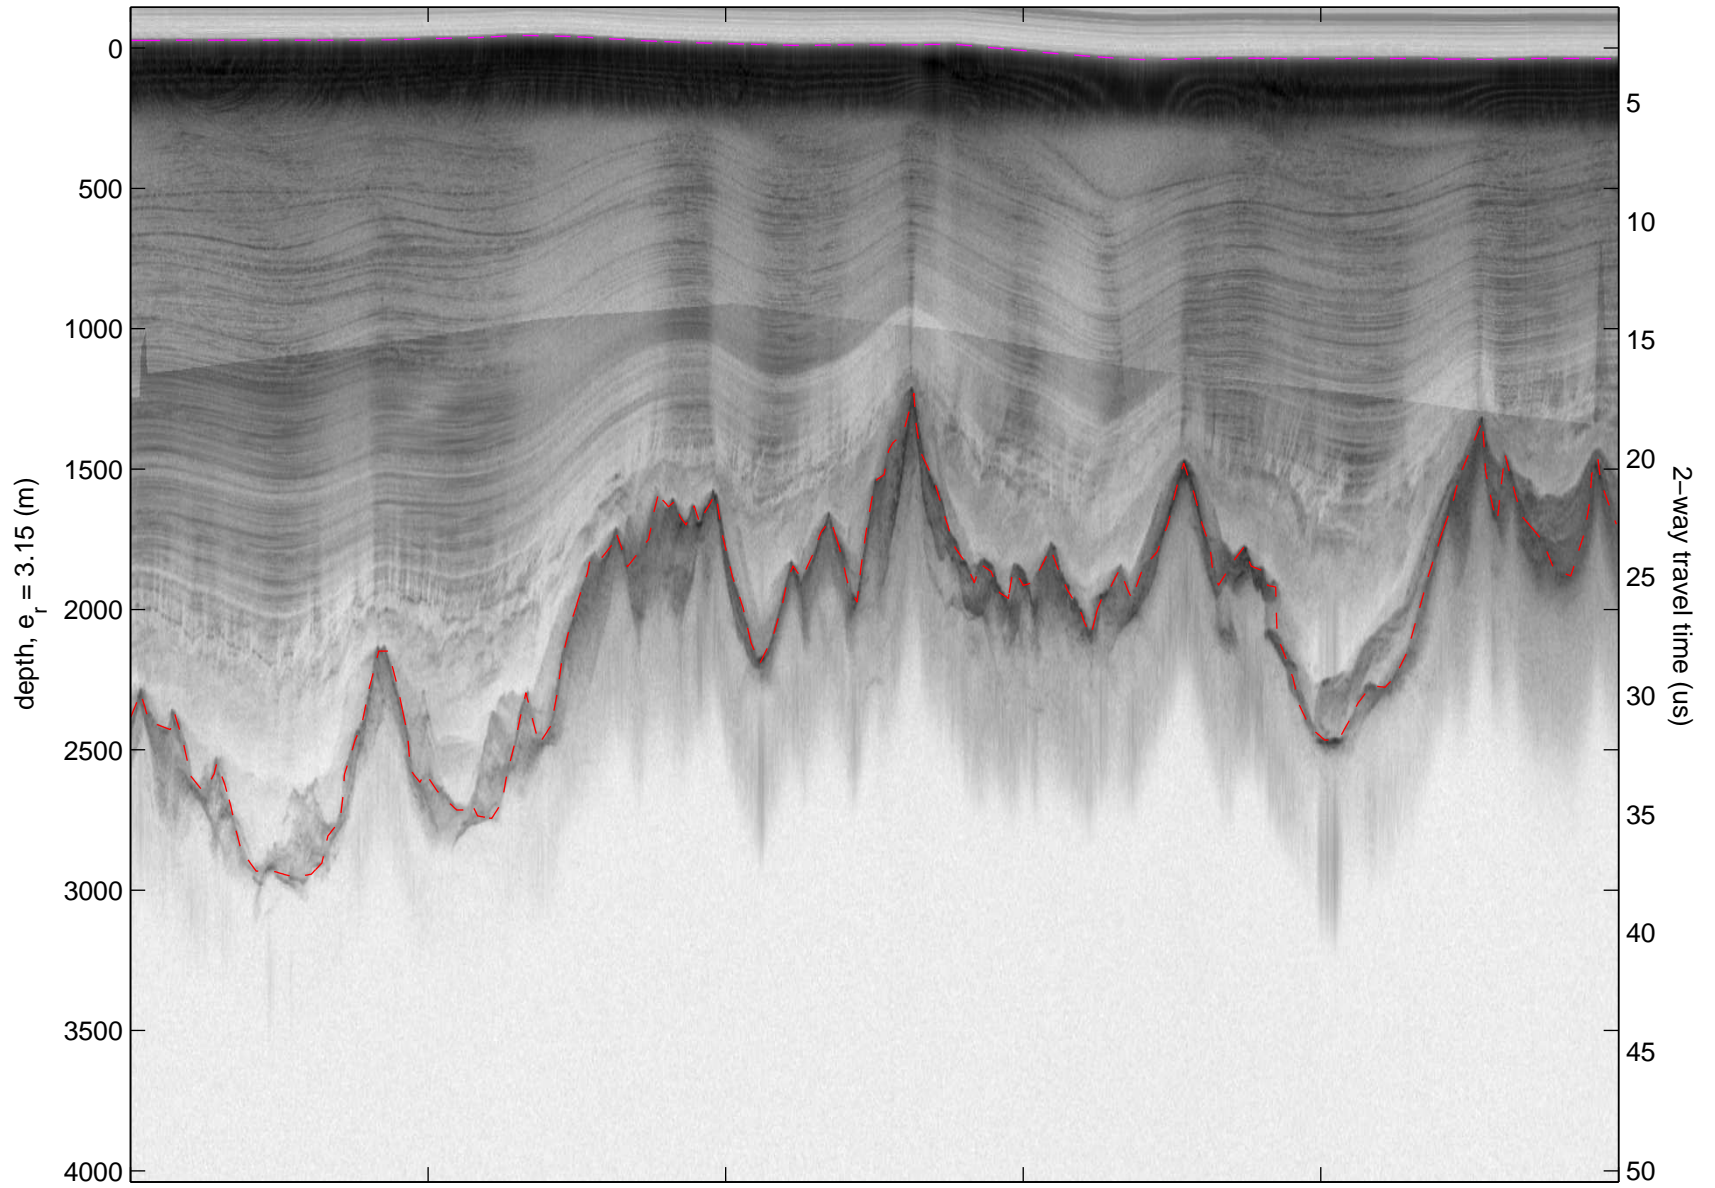

Data Frame ID: 20090107_01_023

0.00 km	10.20 km	20.40 km	distance	30.57 km	40.77 km	50.94 km
83.169 S	83.258 S	83.347 S	latitude	83.436 S	83.525 S	83.614 S
67.486 E	67.320 E	67.149 E	longitude	66.976 E	66.796 E	66.611 E