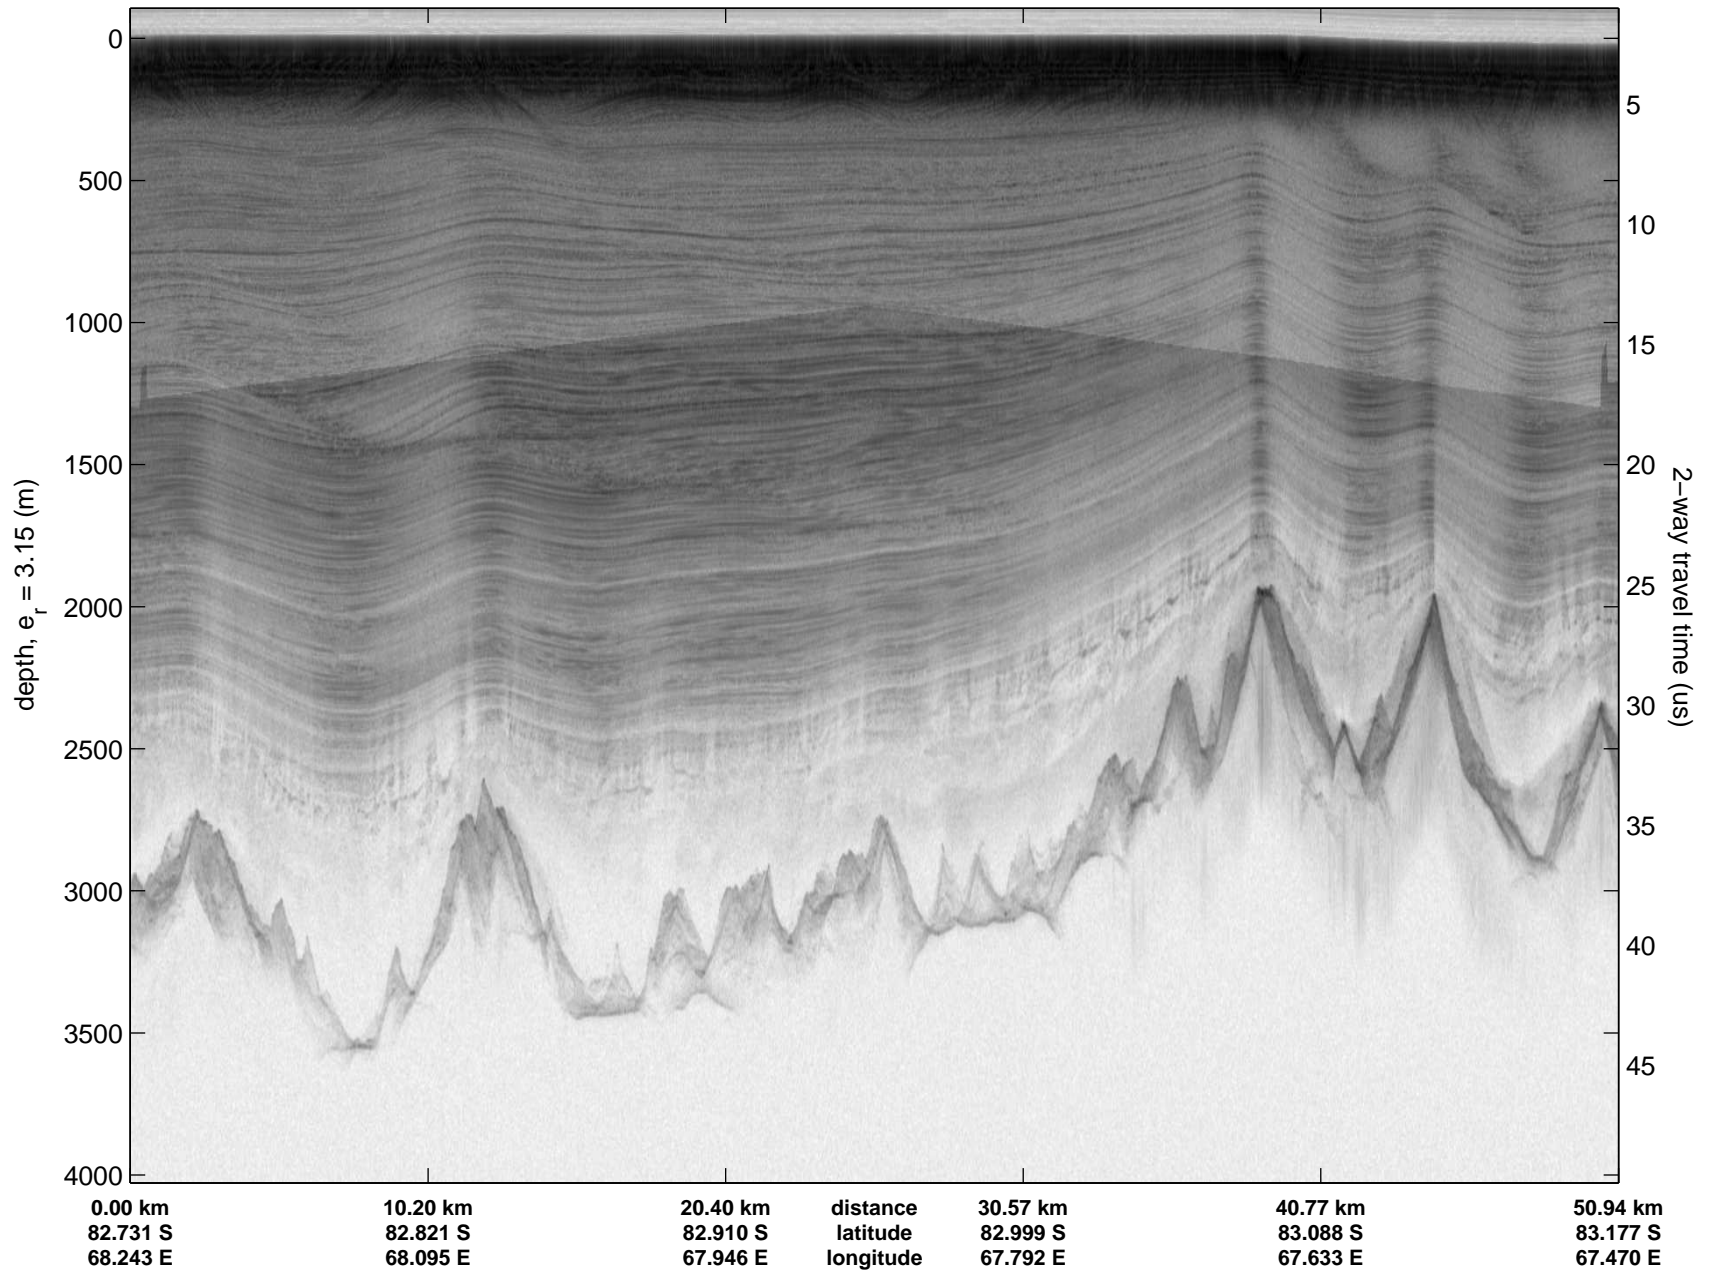

Data Frame ID: 20090107\_01\_021

Data Frame ID: 20090107\_01\_021

Data Frame ID: 20090107\_01\_022

Data Frame ID: 20090107\_01\_022

Data Frame ID: 20090107\_01\_023

0.00 km	10.20 km	20.40 km	distance	30.57 km	40.77 km	50.94 km
83.169 S	83.258 S	83.347 S	latitude	83.436 S	83.525 S	83.614 S
67.486 E	67.320 E	67.149 E	longitude	66.976 E	66.796 E	66.611 E

Data Frame ID: 20090107\_01\_023

0.00 km	10.20 km	20.40 km	distance	30.57 km	40.77 km	50.94 km
83.169 S	83.258 S	83.347 S	latitude	83.436 S	83.525 S	83.614 S
67.486 E	67.320 E	67.149 E	longitude	66.976 E	66.796 E	66.611 E

Data Frame ID: 20090107\_01\_024

Data Frame ID: 20090107\_01\_024

Data Frame ID: 20090107\_01\_025

Data Frame ID: 20090107\_01\_025

Data Frame ID: 20090107\_01\_026

Data Frame ID: 20090107\_01\_026

Data Frame ID: 20090107\_01\_027