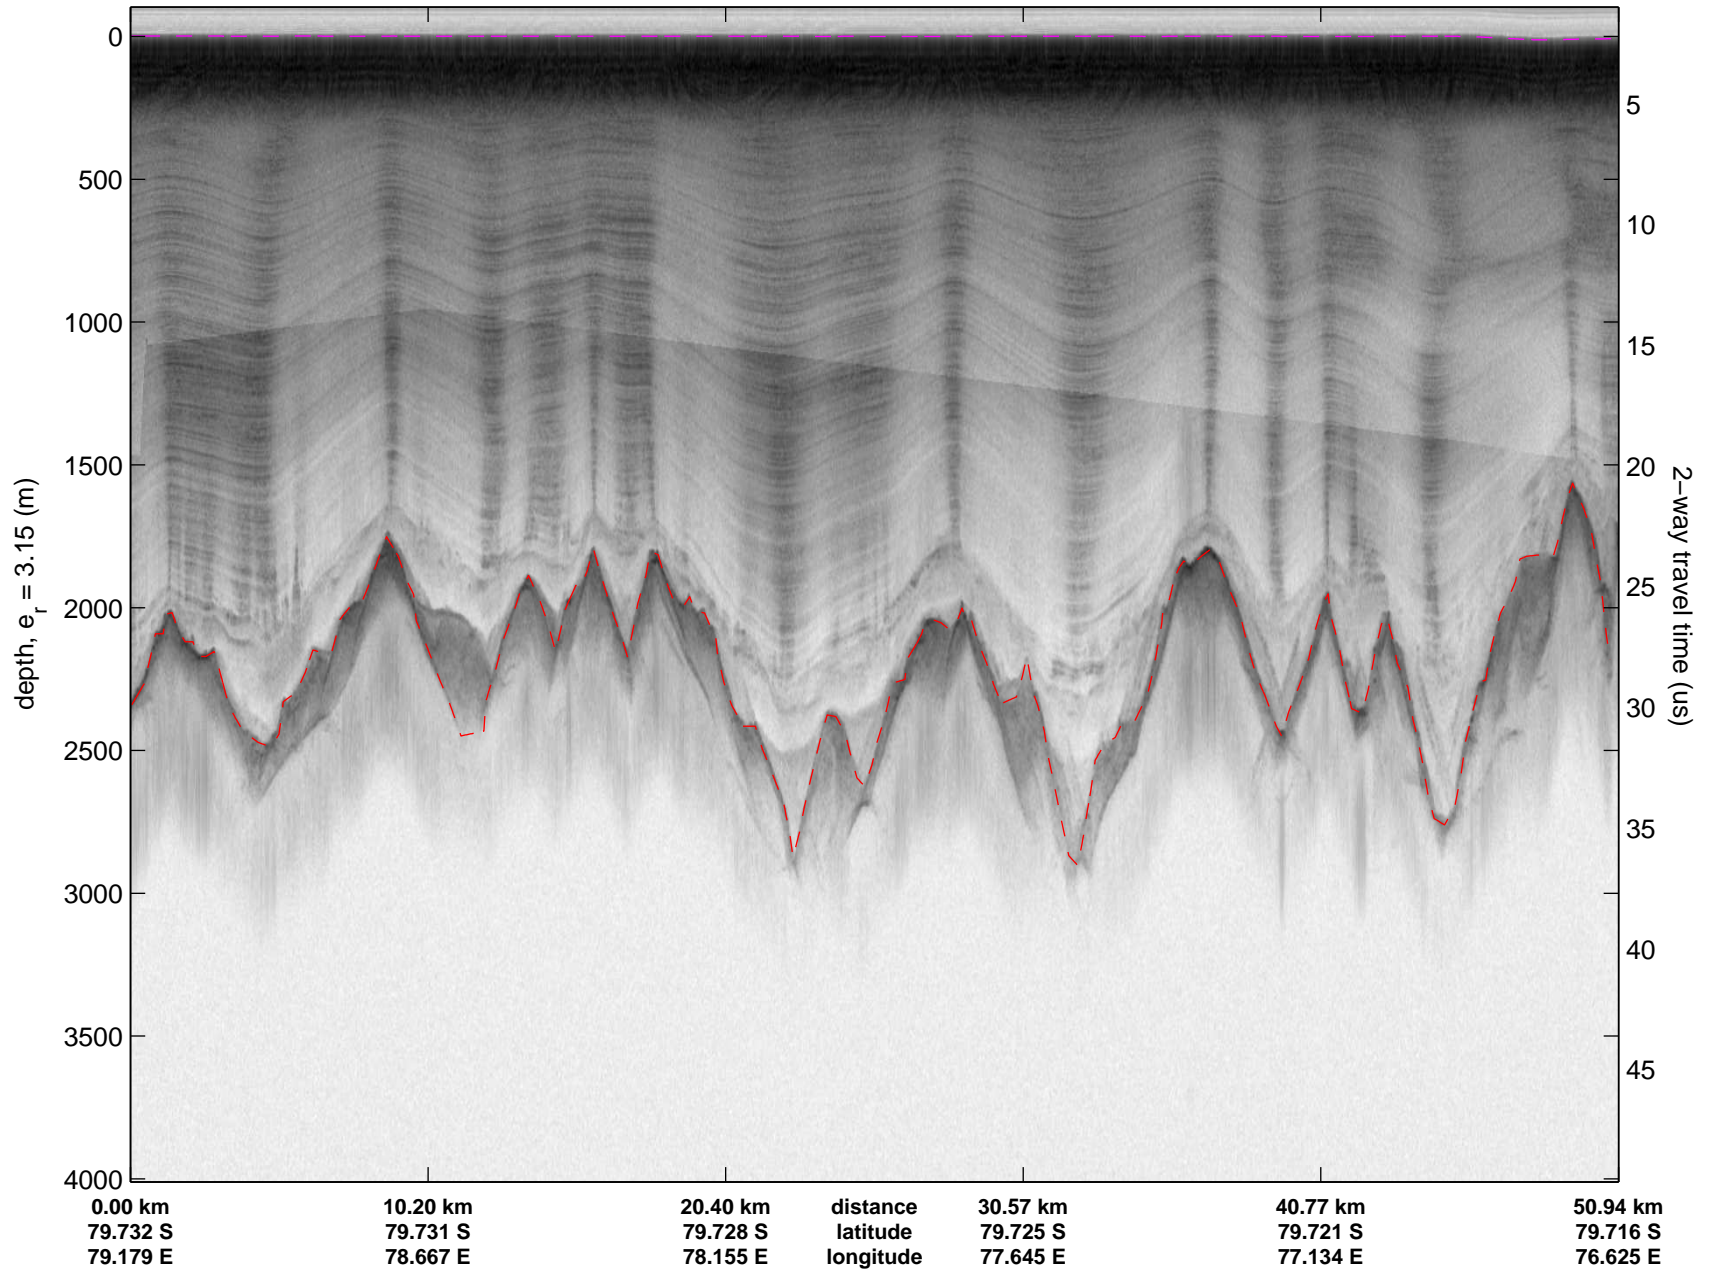

Data Frame ID: 20090107\_01\_009

Data Frame ID: 20090107\_01\_009

Data Frame ID: 20090107\_01\_010

0.00 km	10.20 km	20.40 km	distance	30.57 km	40.77 km	50.94 km
79.732 S	79.731 S	79.728 S	latitude	79.725 S	79.721 S	79.716 S
79.179 E	78.667 E	78.155 E	longitude	77.645 E	77.134 E	76.625 E

Data Frame ID: 20090107\_01\_010

Data Frame ID: 20090107\_01\_011

Data Frame ID: 20090107\_01\_011

Data Frame ID: 20090107\_01\_012

Data Frame ID: 20090107\_01\_012

Data Frame ID: 20090107\_01\_013

Data Frame ID: 20090107\_01\_013

Data Frame ID: 20090107\_01\_017

Data Frame ID: 20090107\_01\_018

0.00 km  
80.971 S  
70.535 E

10.20 km  
81.061 S  
70.437 E

20.40 km  
81.151 S  
70.340 E

distance  
latitude  
longitude

30.57 km  
81.241 S  
70.243 E

Data Frame ID: 20090107\_01\_021

Data Frame ID: 20090107\_01\_021

Data Frame ID: 20090107\_01\_022

Data Frame ID: 20090107\_01\_022

Data Frame ID: 20090107\_01\_023

0.00 km	10.20 km	20.40 km	distance	30.57 km	40.77 km	50.94 km
83.169 S	83.258 S	83.347 S	latitude	83.436 S	83.525 S	83.614 S
67.486 E	67.320 E	67.149 E	longitude	66.976 E	66.796 E	66.611 E