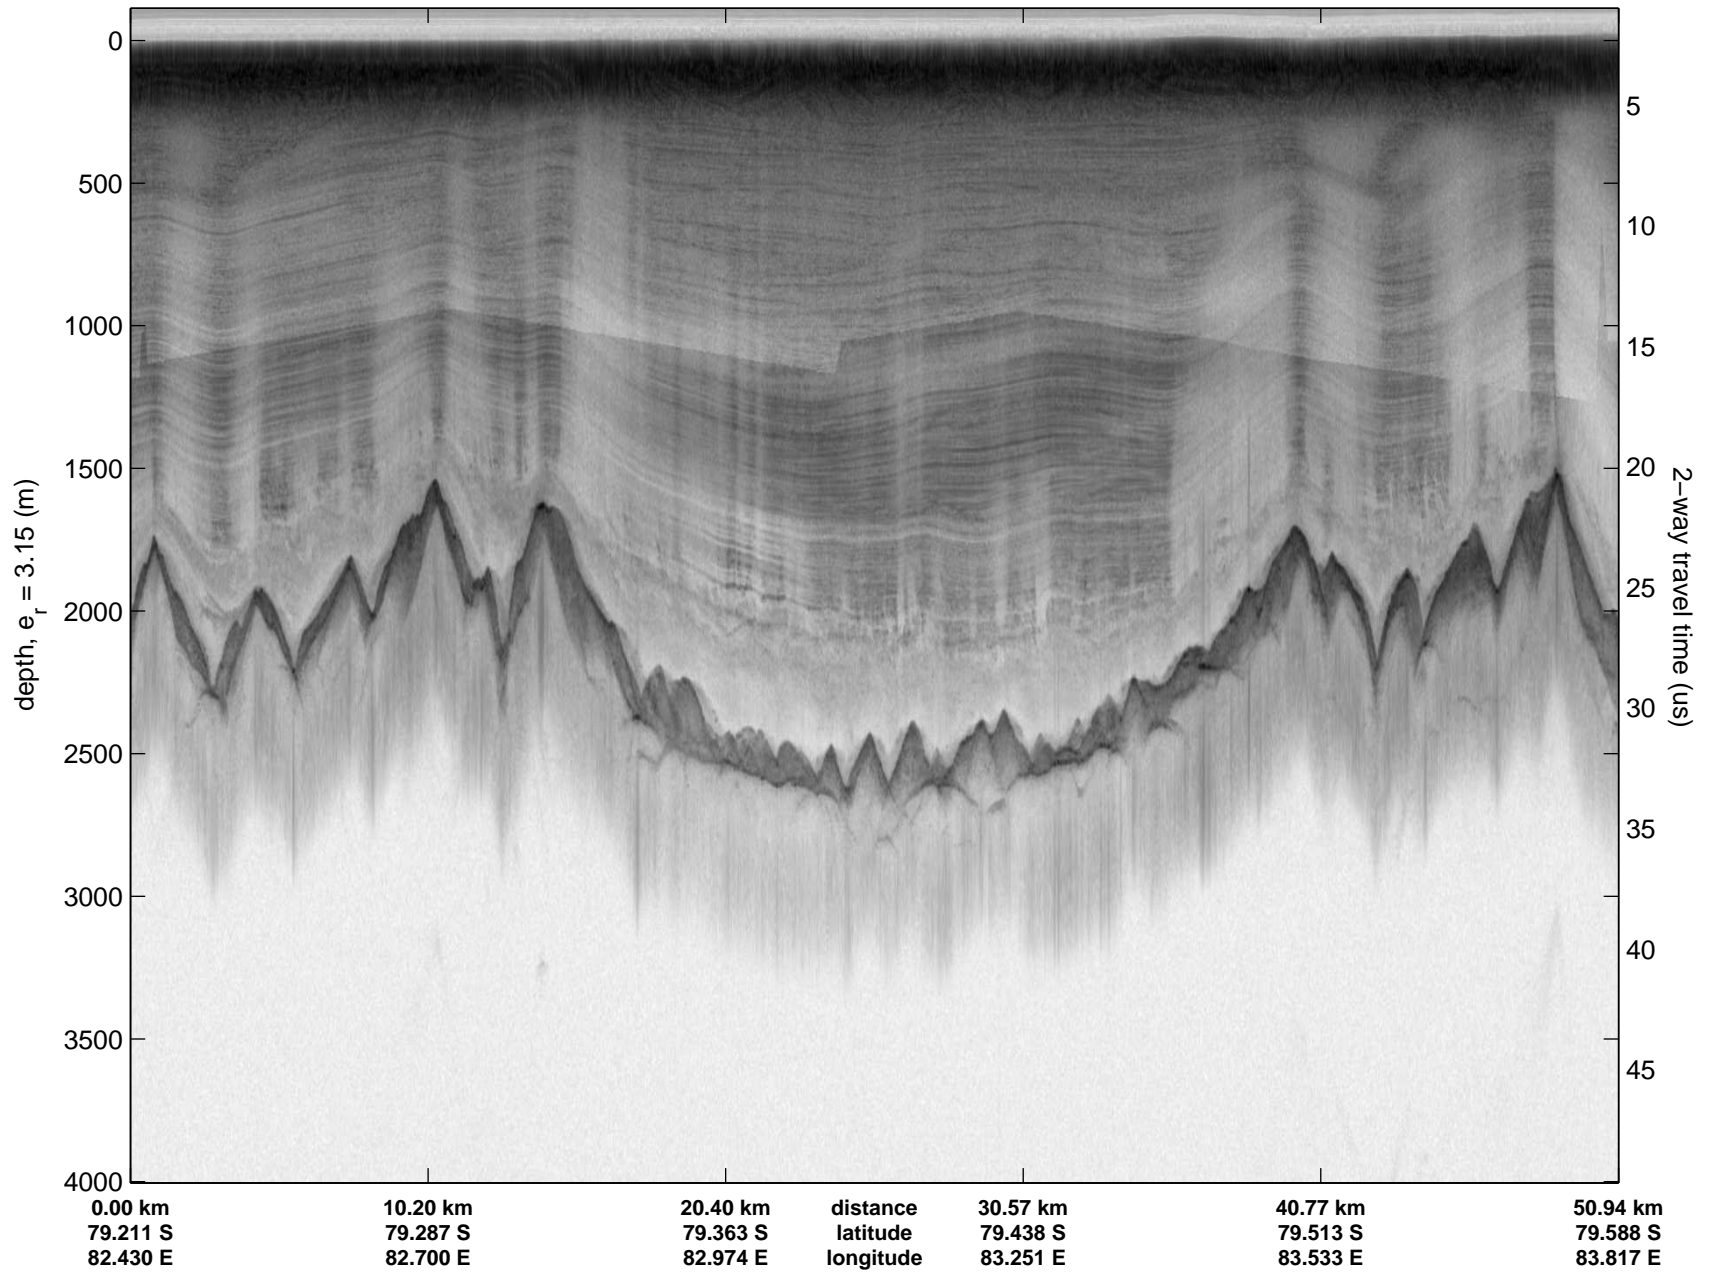

Data Frame ID: 20090107\_01\_004

Data Frame ID: 20090107\_01\_005

Data Frame ID: 20090107\_01\_005

0.00 km	10.20 km	20.40 km	distance	30.57 km	40.77 km	50.94 km
78.834 S	78.911 S	78.988 S	latitude	79.065 S	79.142 S	79.218 S
81.161 E	81.412 E	81.668 E	longitude	81.927 E	82.188 E	82.455 E

Data Frame ID: 20090107\_01\_006

Data Frame ID: 20090107\_01\_006

Data Frame ID: 20090107\_01\_007

Data Frame ID: 20090107\_01\_007

Polar Stereograph -71N/0E

Data Frame ID: 20090107\_01\_008

Data Frame ID: 20090107\_01\_008

Data Frame ID: 20090107\_01\_009

Data Frame ID: 20090107\_01\_009

Data Frame ID: 20090107\_01\_010

0.00 km	10.20 km	20.40 km	distance	30.57 km	40.77 km	50.94 km
79.732 S	79.731 S	79.728 S	latitude	79.725 S	79.721 S	79.716 S
79.179 E	78.667 E	78.155 E	longitude	77.645 E	77.134 E	76.625 E

Data Frame ID: 20090107\_01\_017

Data Frame ID: 20090107\_01\_018

0.00 km  
80.971 S  
70.535 E

10.20 km  
81.061 S  
70.437 E

20.40 km  
81.151 S  
70.340 E

distance  
latitude  
longitude

30.57 km  
81.241 S  
70.243 E