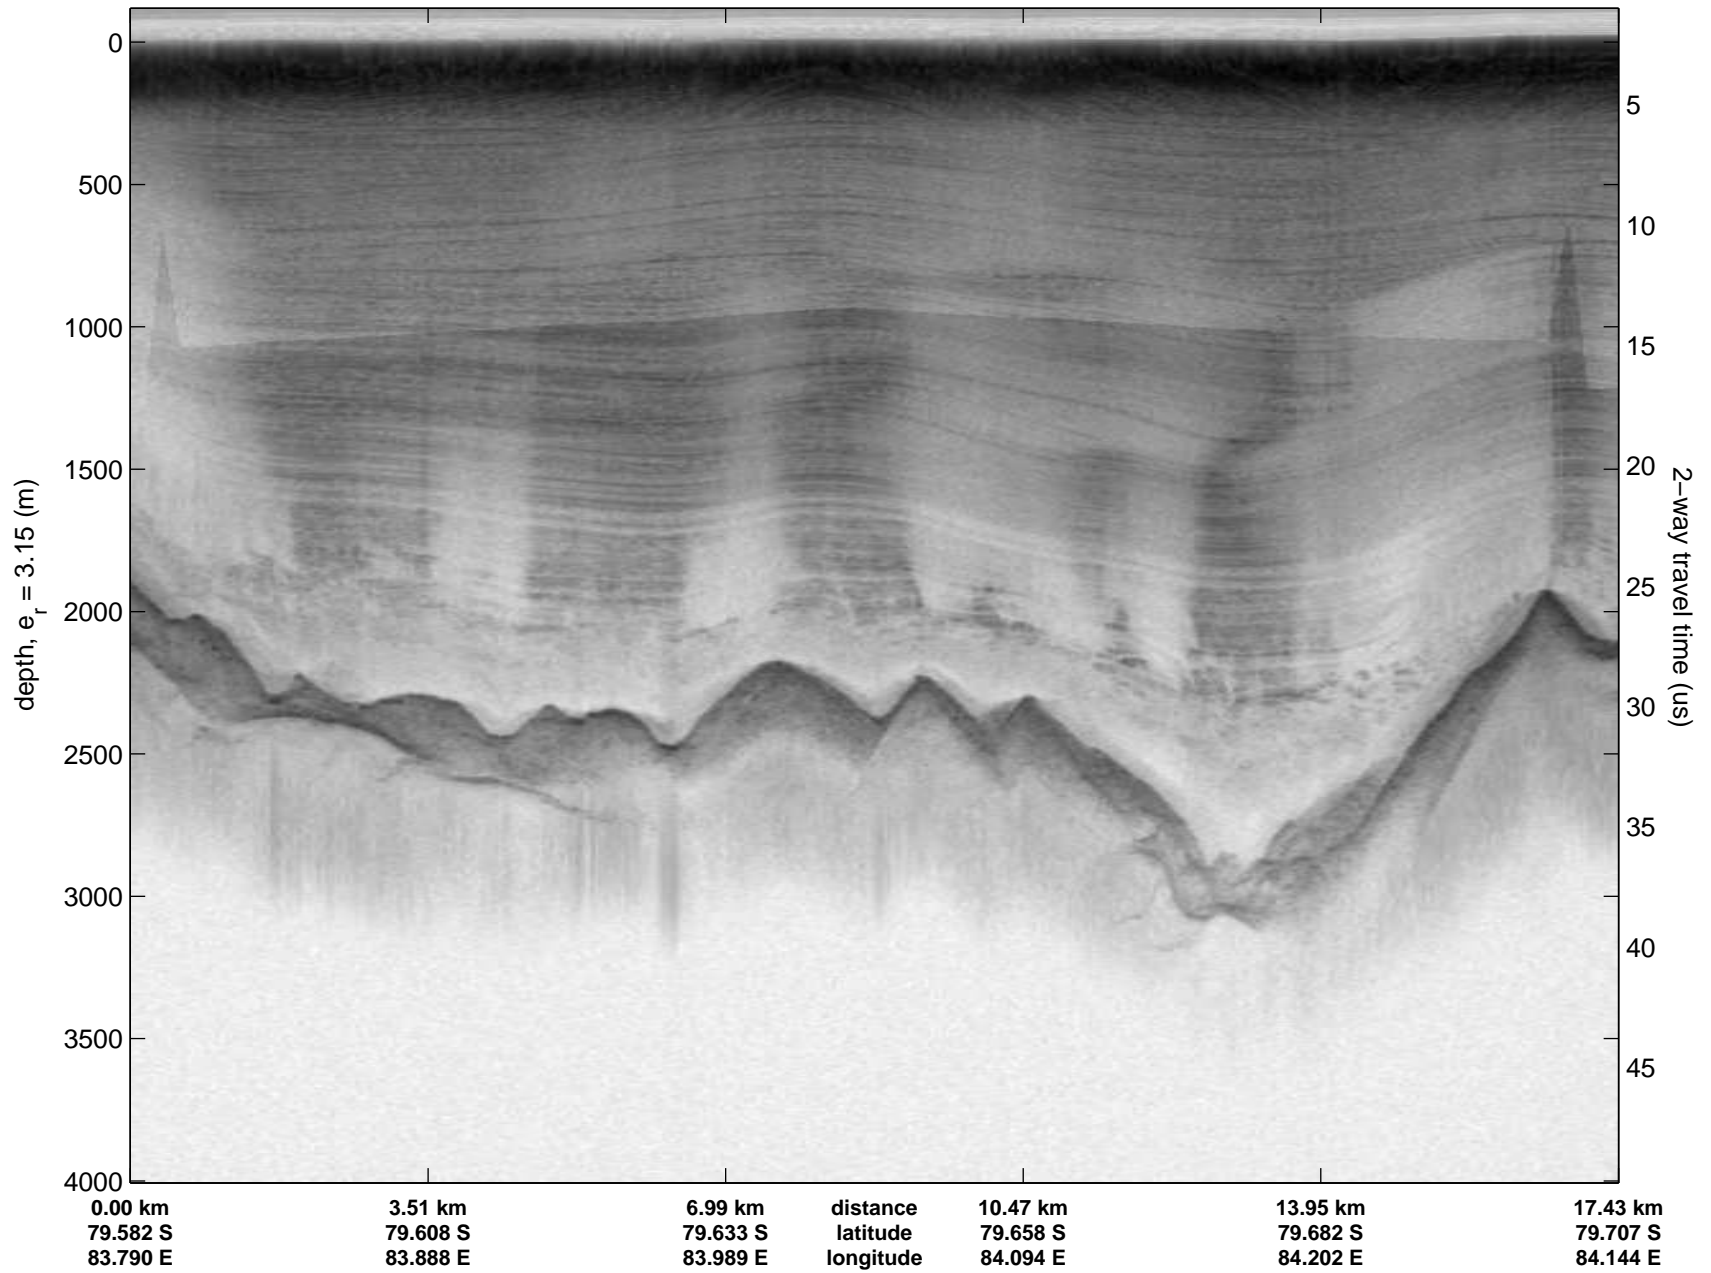

Data Frame ID: 20090107\_01\_006

Data Frame ID: 20090107\_01\_006

Data Frame ID: 20090107\_01\_007

Data Frame ID: 20090107\_01\_007

Polar Stereograph -71N/0E

Data Frame ID: 20090107\_01\_008

Data Frame ID: 20090107\_01\_008

Data Frame ID: 20090107\_01\_009

Data Frame ID: 20090107\_01\_009

Data Frame ID: 20090107\_01\_010

0.00 km	10.20 km	20.40 km	distance	30.57 km	40.77 km	50.94 km
79.732 S	79.731 S	79.728 S	latitude	79.725 S	79.721 S	79.716 S
79.179 E	78.667 E	78.155 E	longitude	77.645 E	77.134 E	76.625 E

Data Frame ID: 20090107\_01\_017

Data Frame ID: 20090107\_01\_018

0.00 km  
80.971 S  
70.535 E

10.20 km  
81.061 S  
70.437 E

20.40 km  
81.151 S  
70.340 E

distance  
latitude  
longitude

30.57 km  
81.241 S  
70.243 E

Data Frame ID: 20090107\_01\_021

Data Frame ID: 20090107\_01\_021

Data Frame ID: 20090107\_01\_022

Data Frame ID: 20090107\_01\_022

Data Frame ID: 20090107\_01\_023

0.00 km	10.20 km	20.40 km	distance	30.57 km	40.77 km	50.94 km
83.169 S	83.258 S	83.347 S	latitude	83.436 S	83.525 S	83.614 S
67.486 E	67.320 E	67.149 E	longitude	66.976 E	66.796 E	66.611 E