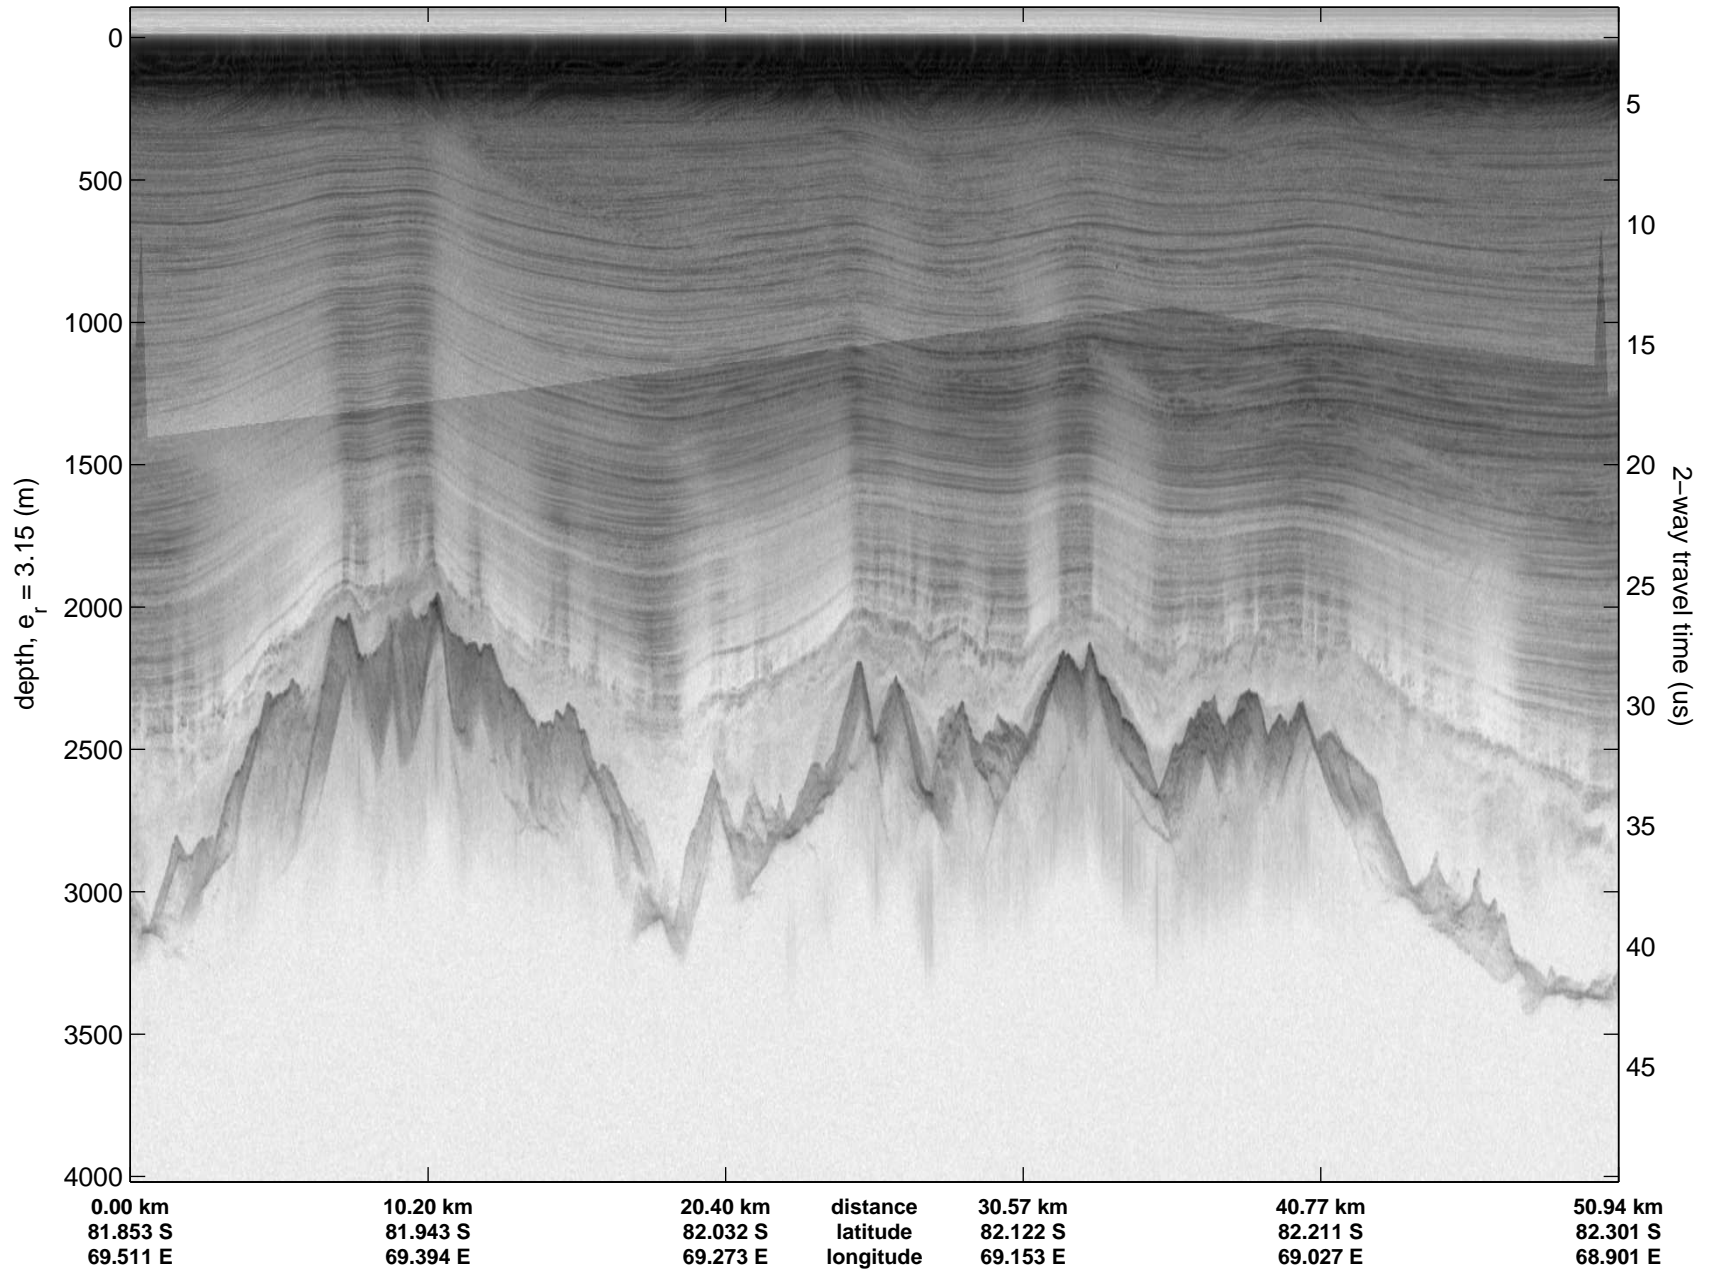

Data Frame ID: 20090107\_01\_017

Data Frame ID: 20090107\_01\_018

0.00 km  
80.971 S  
70.535 E

10.20 km  
81.061 S  
70.437 E

20.40 km  
81.151 S  
70.340 E

distance  
latitude  
longitude

30.57 km  
81.241 S  
70.243 E

40.77 km  
81.331 S  
70.140 E

50.94 km  
81.421 S  
70.039 E

Data Frame ID: 20090107\_01\_018

Data Frame ID: 20090107\_01\_019

Data Frame ID: 20090107\_01\_019

Data Frame ID: 20090107\_01\_020

Data Frame ID: 20090107\_01\_020

Data Frame ID: 20090107\_01\_021

Data Frame ID: 20090107\_01\_021

Data Frame ID: 20090107\_01\_022

Data Frame ID: 20090107\_01\_022

Data Frame ID: 20090107\_01\_023

0.00 km	10.20 km	20.40 km	distance	30.57 km	40.77 km	50.94 km
83.169 S	83.258 S	83.347 S	latitude	83.436 S	83.525 S	83.614 S
67.486 E	67.320 E	67.149 E	longitude	66.976 E	66.796 E	66.611 E

Data Frame ID: 20090107\_01\_023

0.00 km	10.20 km	20.40 km	distance	30.57 km	40.77 km	50.94 km
83.169 S	83.258 S	83.347 S	latitude	83.436 S	83.525 S	83.614 S
67.486 E	67.320 E	67.149 E	longitude	66.976 E	66.796 E	66.611 E