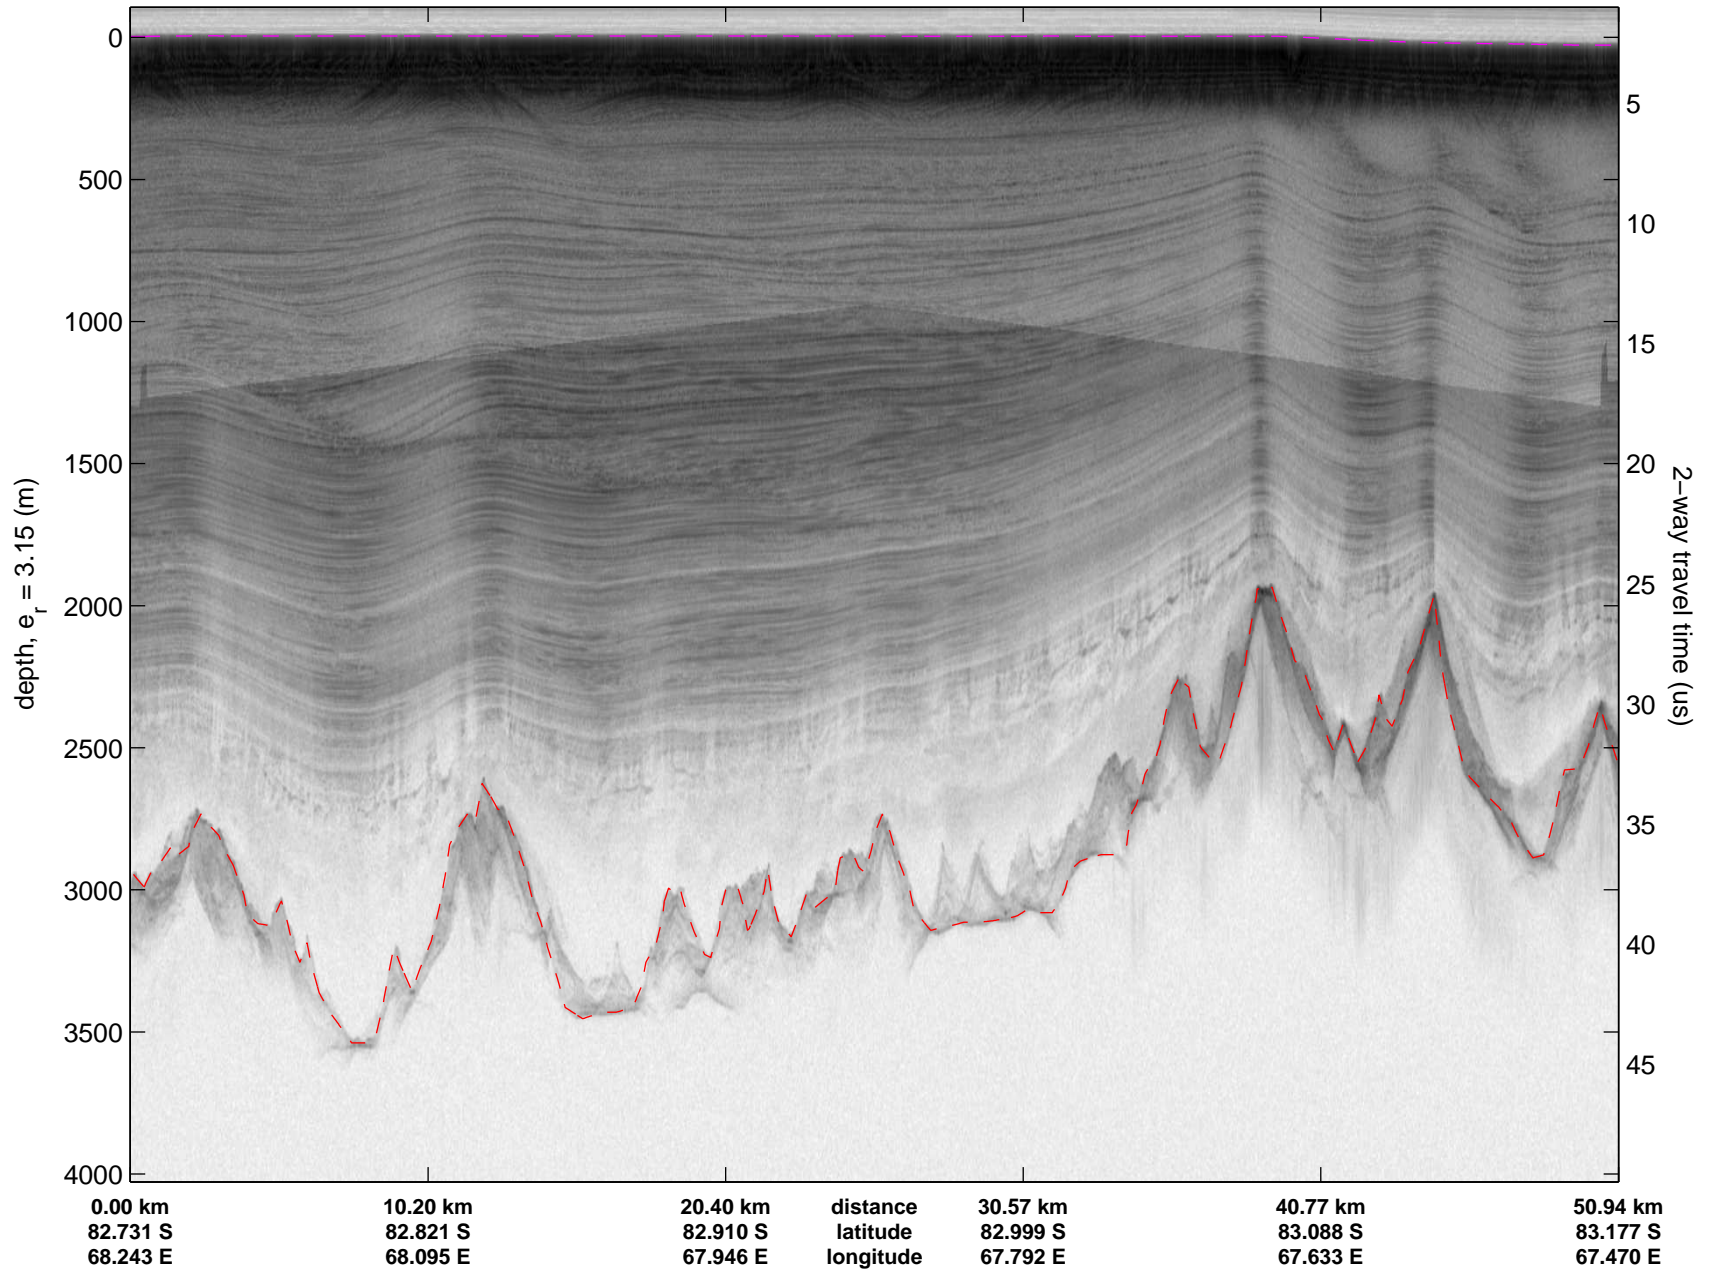

Data Frame ID: 20090107\_01\_021

Data Frame ID: 20090107\_01\_021

Data Frame ID: 20090107\_01\_022

Data Frame ID: 20090107\_01\_022

Data Frame ID: 20090107\_01\_023

0.00 km	10.20 km	20.40 km	distance	30.57 km	40.77 km	50.94 km
83.169 S	83.258 S	83.347 S	latitude	83.436 S	83.525 S	83.614 S
67.486 E	67.320 E	67.149 E	longitude	66.976 E	66.796 E	66.611 E

Data Frame ID: 20090107\_01\_023

0.00 km	10.20 km	20.40 km	distance	30.57 km	40.77 km	50.94 km
83.169 S	83.258 S	83.347 S	latitude	83.436 S	83.525 S	83.614 S
67.486 E	67.320 E	67.149 E	longitude	66.976 E	66.796 E	66.611 E