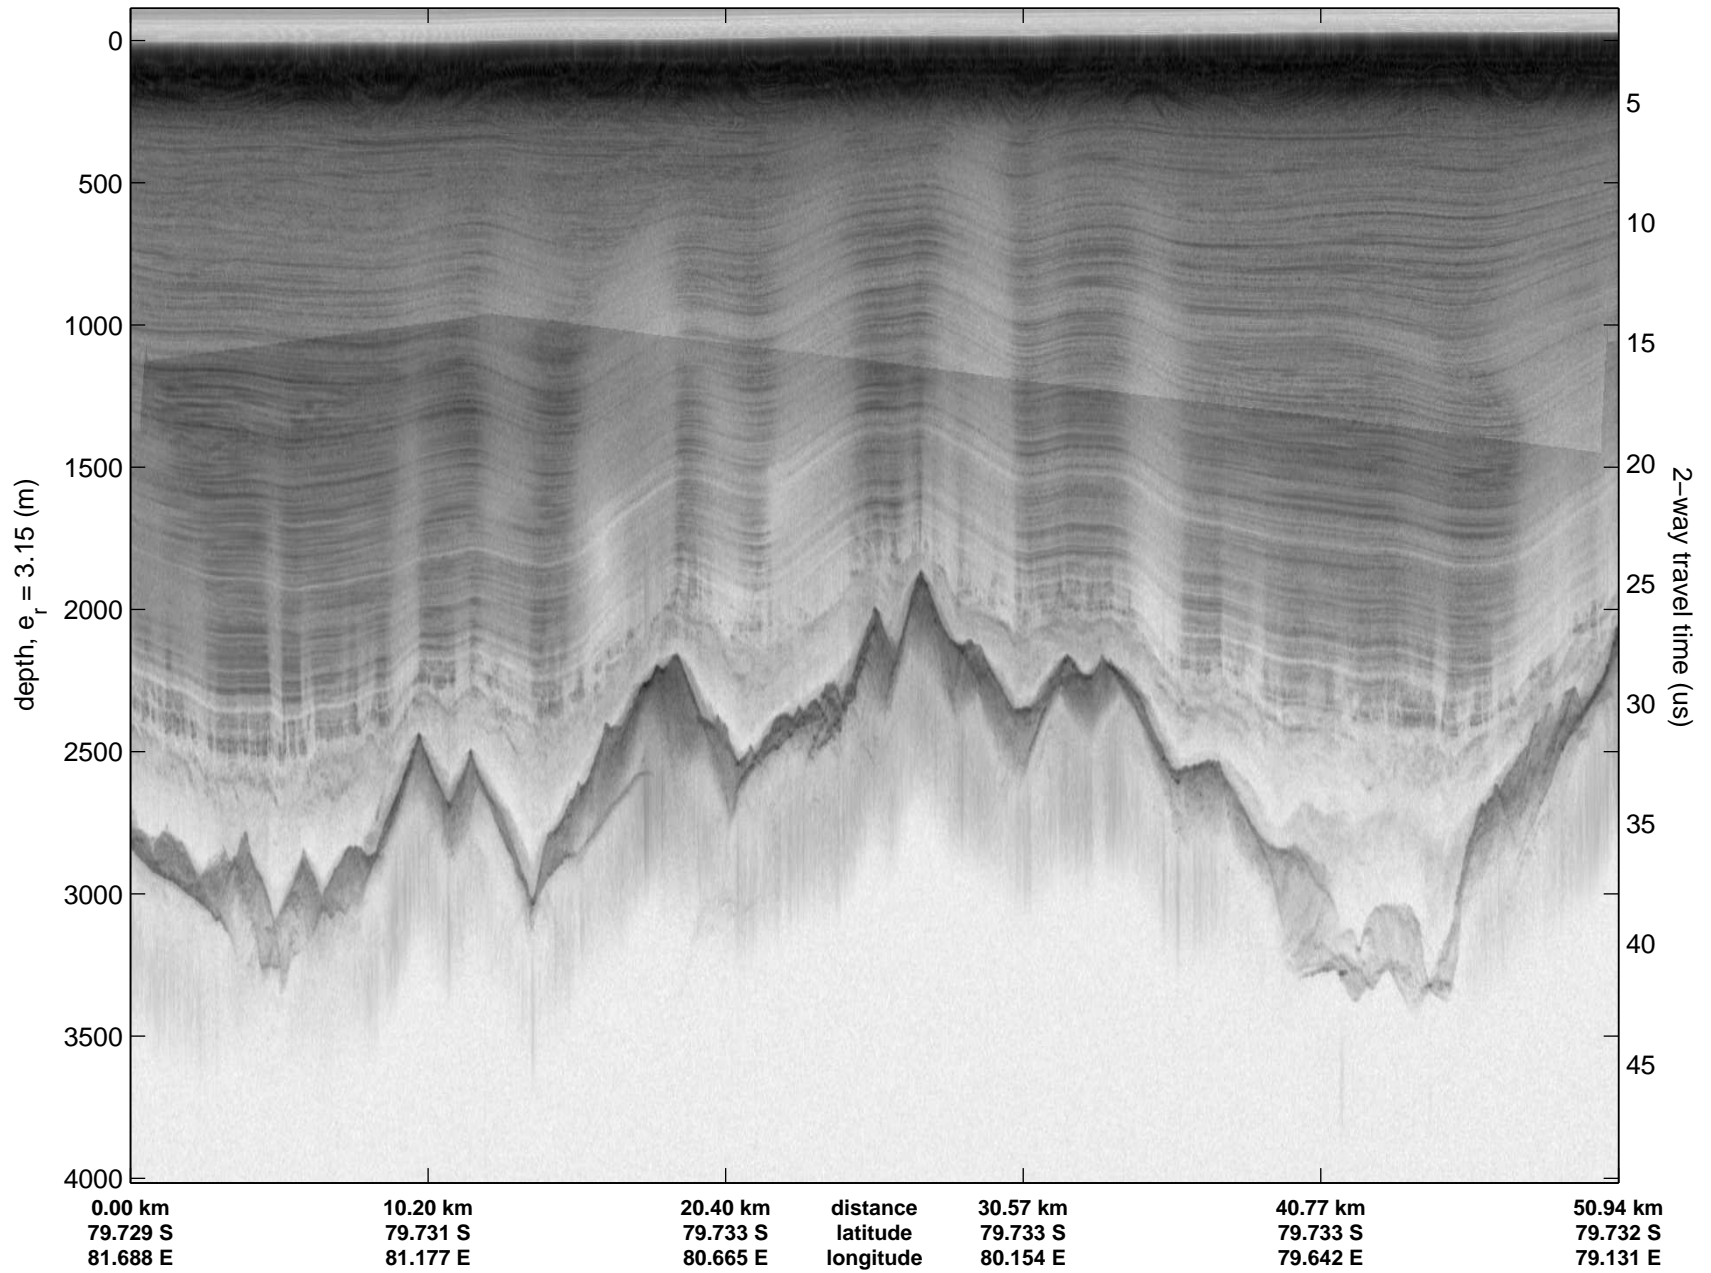

Data Frame ID: 20090107\_01\_004

Data Frame ID: 20090107\_01\_005

Data Frame ID: 20090107\_01\_005

0.00 km	10.20 km	20.40 km	distance	30.57 km	40.77 km	50.94 km
78.834 S	78.911 S	78.988 S	latitude	79.065 S	79.142 S	79.218 S
81.161 E	81.412 E	81.668 E	longitude	81.927 E	82.188 E	82.455 E

Data Frame ID: 20090107\_01\_006

Data Frame ID: 20090107\_01\_006

Data Frame ID: 20090107\_01\_007

Data Frame ID: 20090107\_01\_007

Polar Stereograph -71N/0E

Data Frame ID: 20090107\_01\_008

Data Frame ID: 20090107\_01\_008

Data Frame ID: 20090107\_01\_009

Data Frame ID: 20090107\_01\_009

Data Frame ID: 20090107\_01\_010

0.00 km	10.20 km	20.40 km	distance	30.57 km	40.77 km	50.94 km
79.732 S	79.731 S	79.728 S	latitude	79.725 S	79.721 S	79.716 S
79.179 E	78.667 E	78.155 E	longitude	77.645 E	77.134 E	76.625 E

Data Frame ID: 20090107\_01\_017

Data Frame ID: 20090107\_01\_018

0.00 km  
80.971 S  
70.535 E

10.20 km  
81.061 S  
70.437 E

20.40 km  
81.151 S  
70.340 E

distance  
latitude  
longitude

30.57 km  
81.241 S  
70.243 E