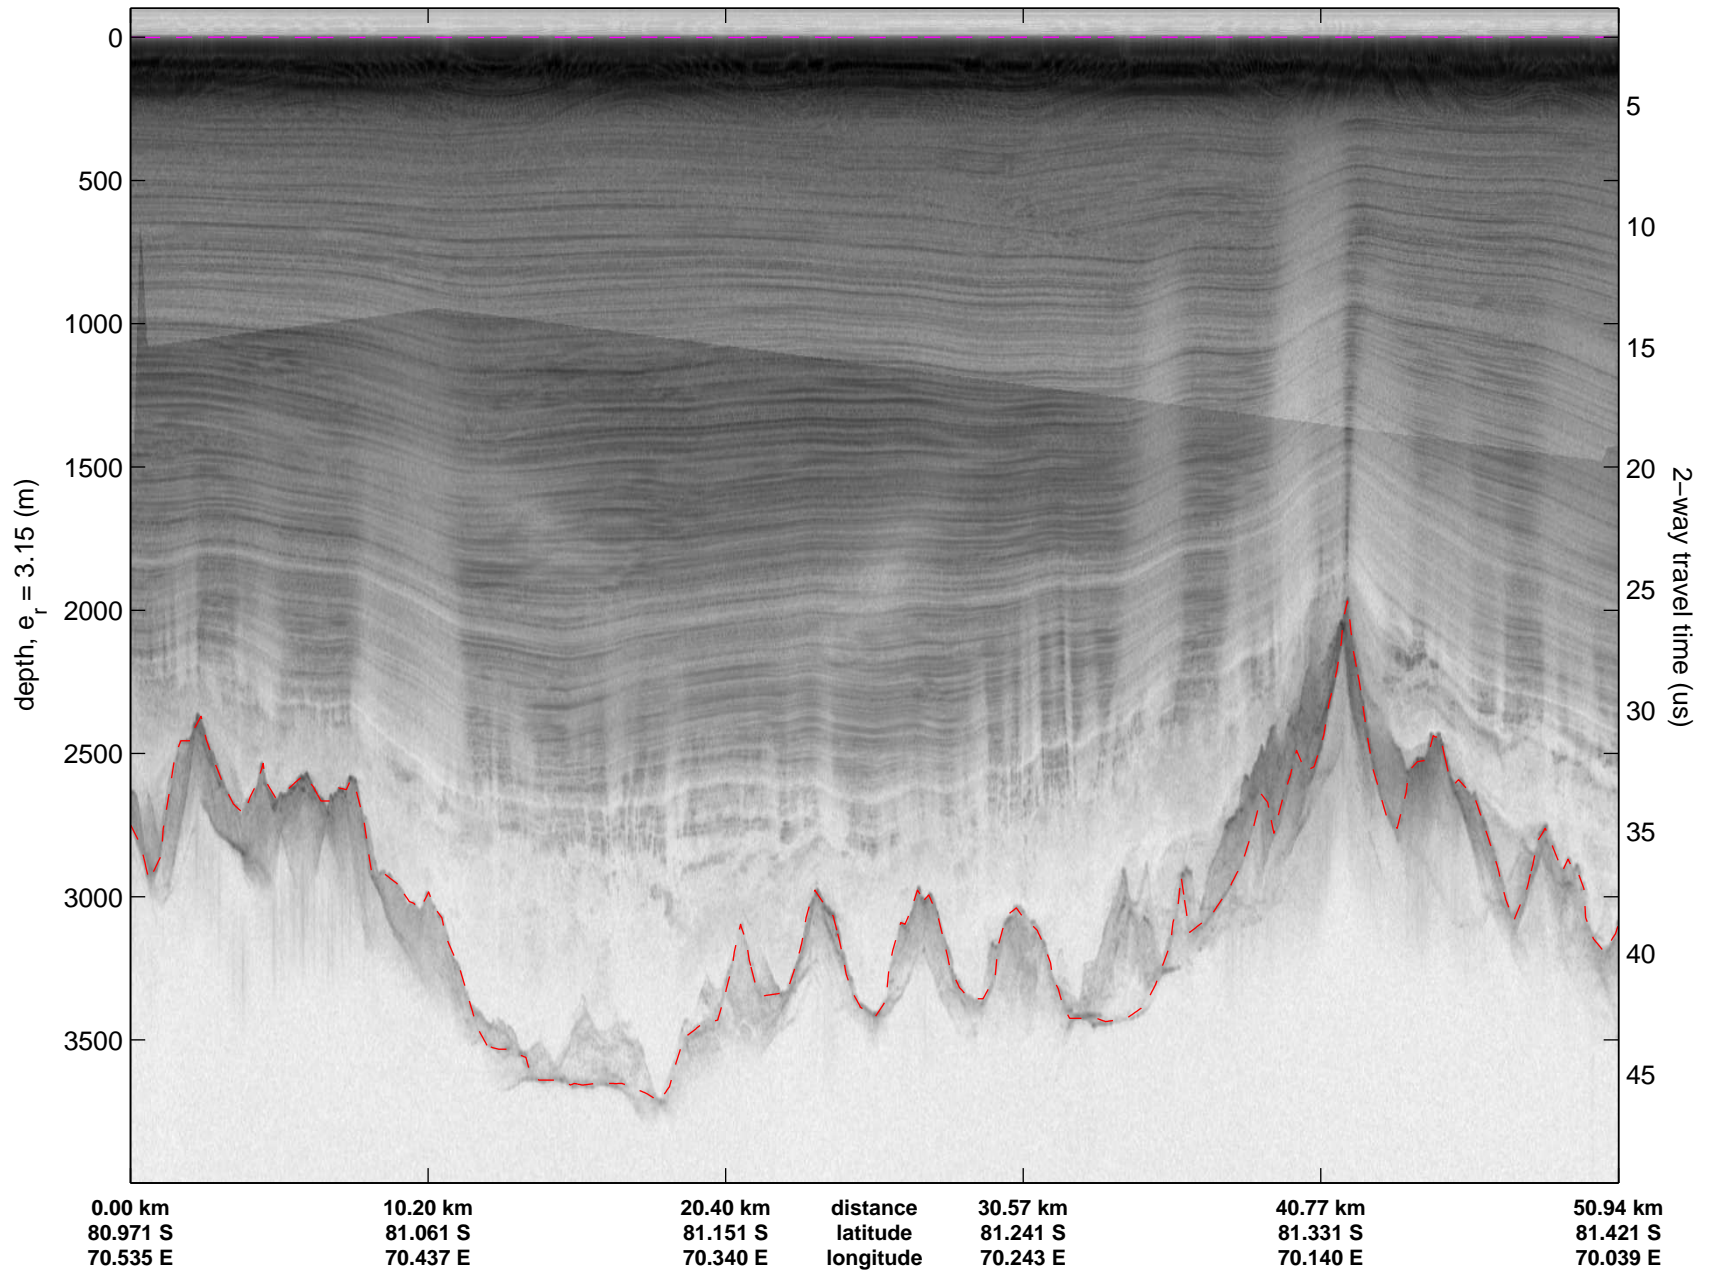

Data Frame ID: 20090107_01_018