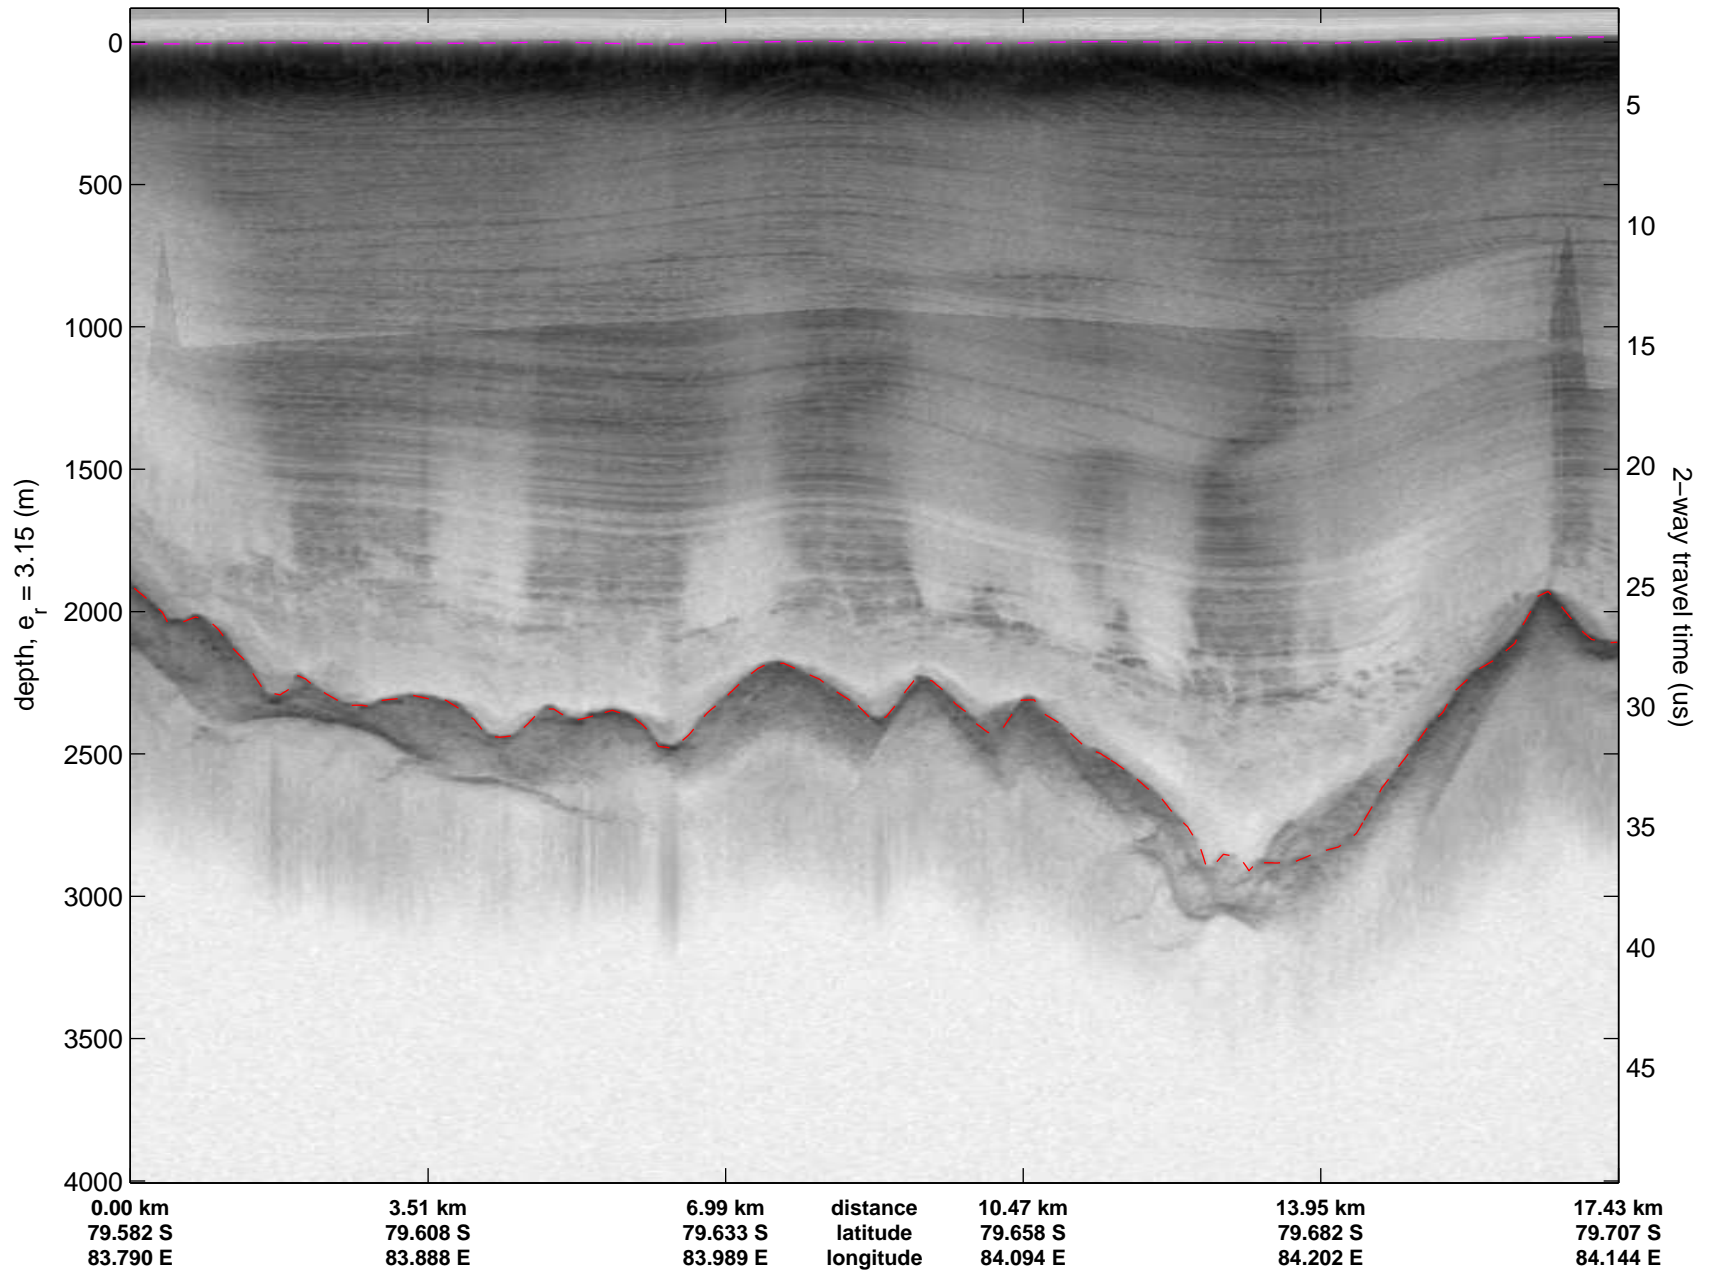

Data Frame ID: 20090107\_01\_006

Data Frame ID: 20090107\_01\_006

Data Frame ID: 20090107\_01\_007

Data Frame ID: 20090107\_01\_007

Polar Stereograph -71N/0E

Data Frame ID: 20090107\_01\_008

Data Frame ID: 20090107\_01\_008

Data Frame ID: 20090107\_01\_009

Data Frame ID: 20090107\_01\_009

Data Frame ID: 20090107\_01\_010

0.00 km	10.20 km	20.40 km	distance	30.57 km	40.77 km	50.94 km
79.732 S	79.731 S	79.728 S	latitude	79.725 S	79.721 S	79.716 S
79.179 E	78.667 E	78.155 E	longitude	77.645 E	77.134 E	76.625 E

Data Frame ID: 20090107\_01\_017

Data Frame ID: 20090107\_01\_018

0.00 km  
80.971 S  
70.535 E

10.20 km  
81.061 S  
70.437 E

20.40 km  
81.151 S  
70.340 E

distance  
latitude  
longitude

30.57 km  
81.241 S  
70.243 E

Data Frame ID: 20090107\_01\_021

Data Frame ID: 20090107\_01\_021

Data Frame ID: 20090107\_01\_022

Data Frame ID: 20090107\_01\_022

Data Frame ID: 20090107\_01\_023

0.00 km	10.20 km	20.40 km	distance	30.57 km	40.77 km	50.94 km
83.169 S	83.258 S	83.347 S	latitude	83.436 S	83.525 S	83.614 S
67.486 E	67.320 E	67.149 E	longitude	66.976 E	66.796 E	66.611 E