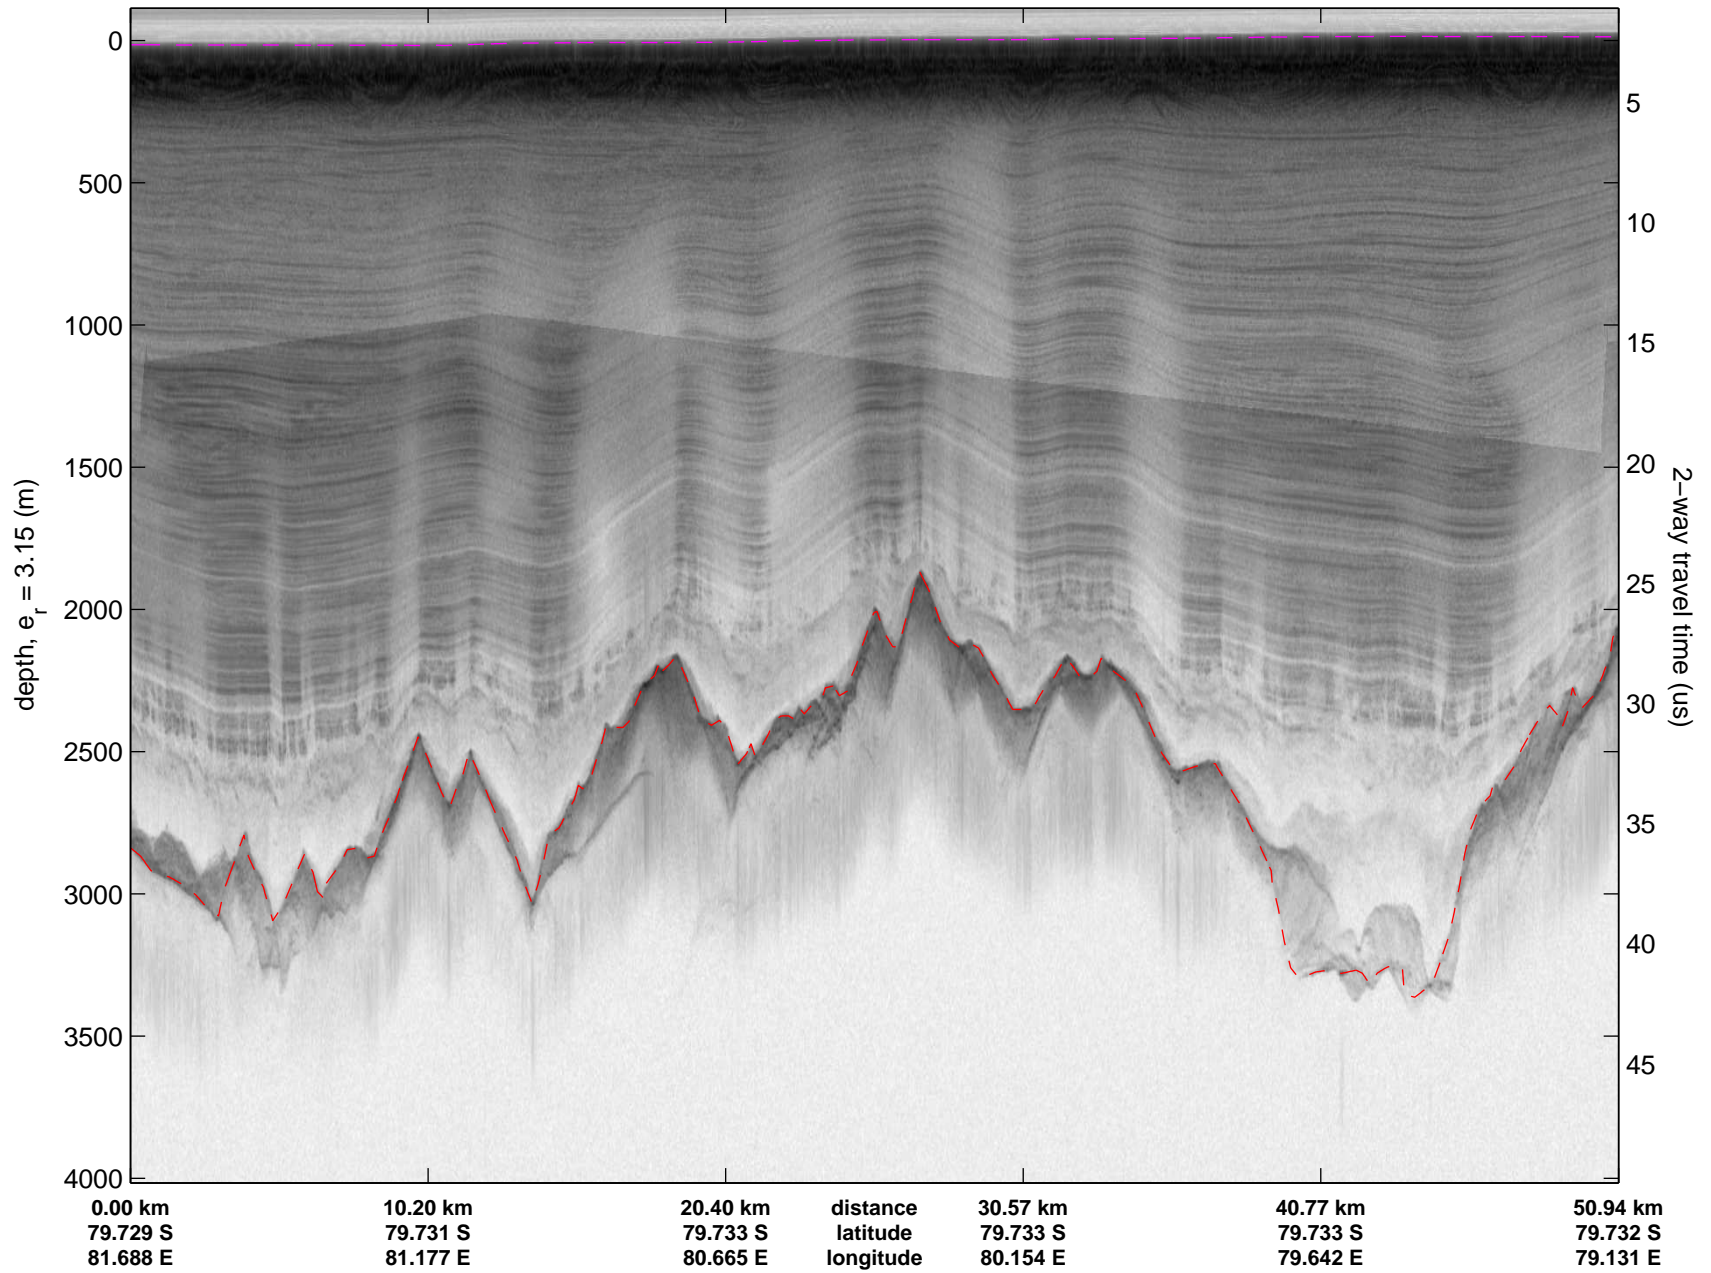

Data Frame ID: 20090107\_01\_004

Data Frame ID: 20090107\_01\_005

Data Frame ID: 20090107\_01\_005

0.00 km	10.20 km	20.40 km	distance	30.57 km	40.77 km	50.94 km
78.834 S	78.911 S	78.988 S	latitude	79.065 S	79.142 S	79.218 S
81.161 E	81.412 E	81.668 E	longitude	81.927 E	82.188 E	82.455 E

Data Frame ID: 20090107\_01\_006

Data Frame ID: 20090107\_01\_006

Data Frame ID: 20090107\_01\_007

Data Frame ID: 20090107\_01\_007

Polar Stereograph -71N/0E

Data Frame ID: 20090107\_01\_008

Data Frame ID: 20090107\_01\_008

Data Frame ID: 20090107\_01\_009

Data Frame ID: 20090107\_01\_009

Data Frame ID: 20090107\_01\_010

0.00 km	10.20 km	20.40 km	distance	30.57 km	40.77 km	50.94 km
79.732 S	79.731 S	79.728 S	latitude	79.725 S	79.721 S	79.716 S
79.179 E	78.667 E	78.155 E	longitude	77.645 E	77.134 E	76.625 E

Data Frame ID: 20090107\_01\_017

Data Frame ID: 20090107\_01\_018

0.00 km  
80.971 S  
70.535 E

10.20 km  
81.061 S  
70.437 E

20.40 km  
81.151 S  
70.340 E

distance  
latitude  
longitude

30.57 km  
81.241 S  
70.243 E