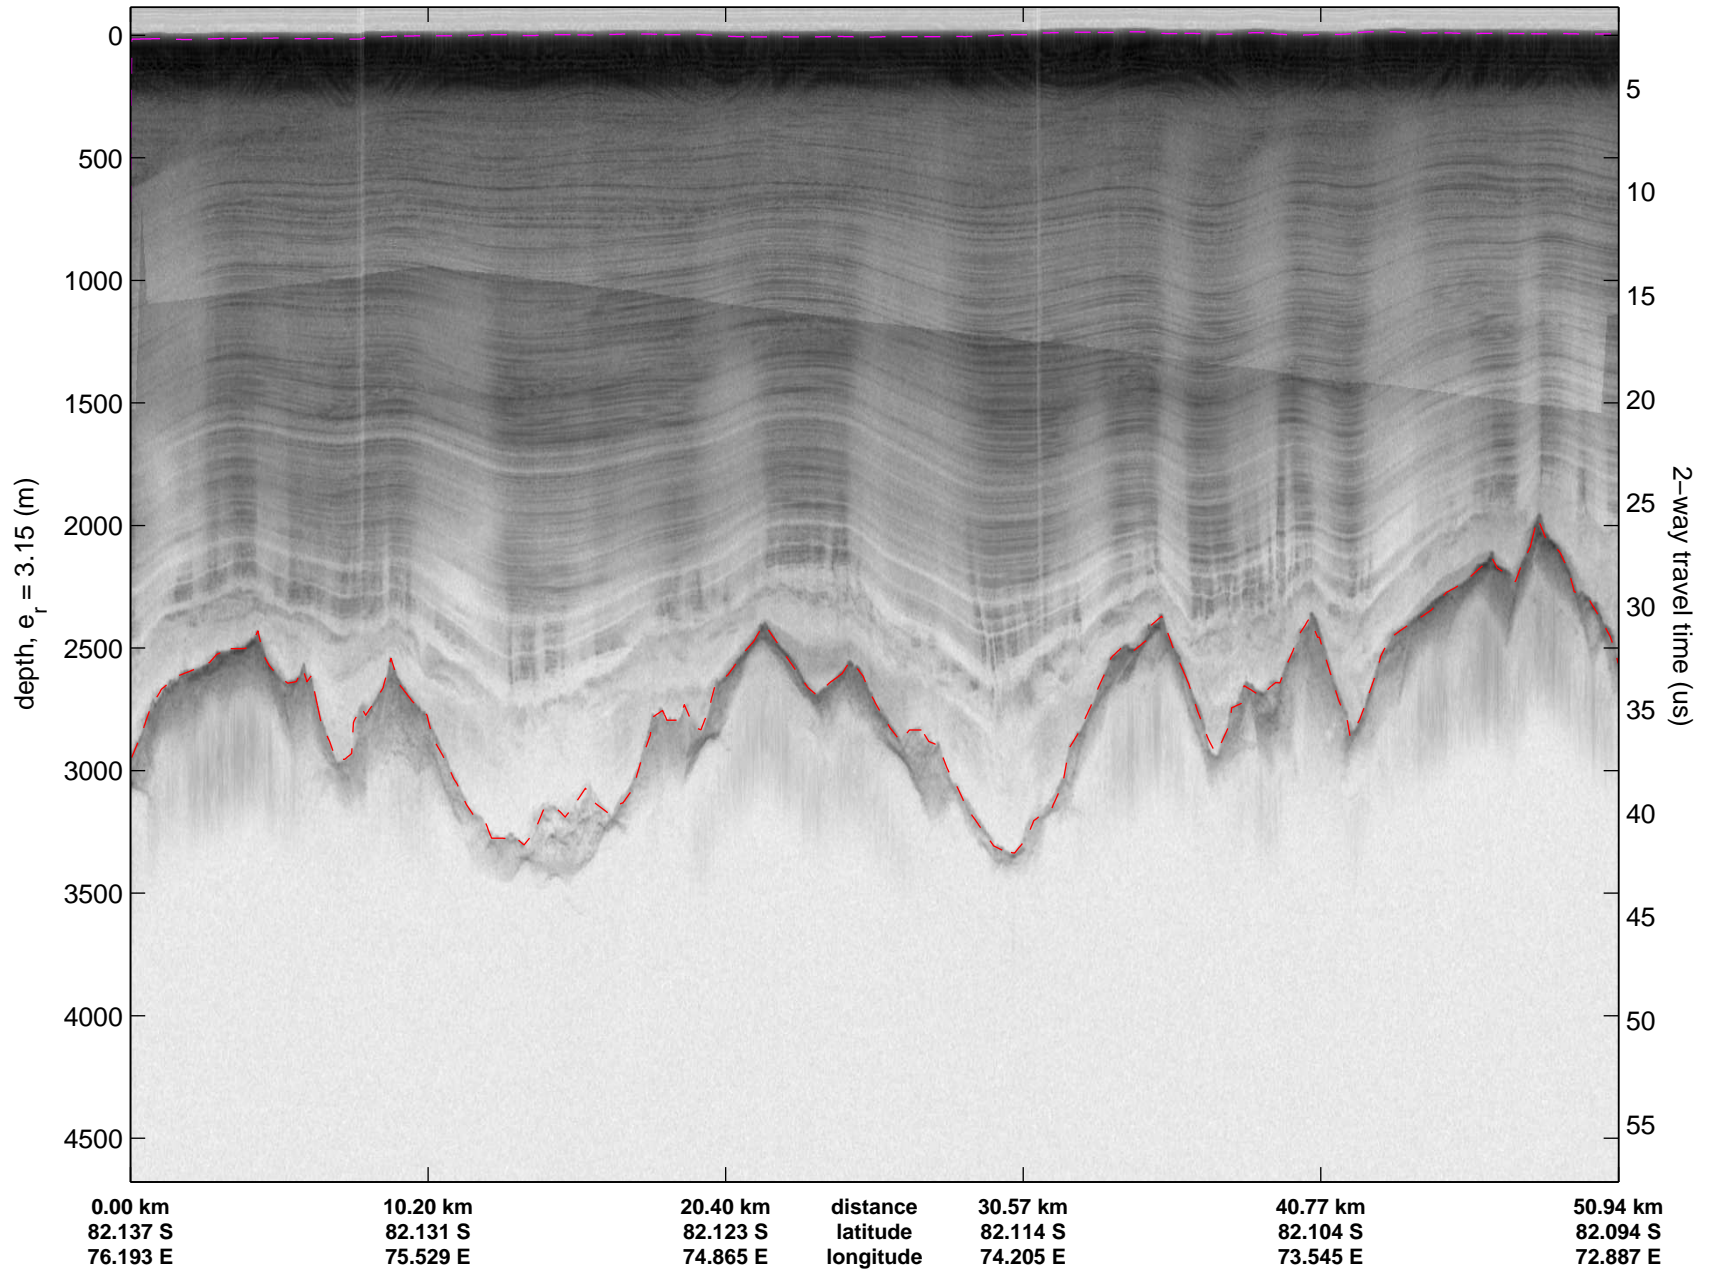

Data Frame ID: 20090106_04_008

Data Frame ID: 20090106_04_008

Data Frame ID: 20090106_04_009

Data Frame ID: 20090106_04_009

Data Frame ID: 20090106_04_010

Data Frame ID: 20090106_04_010

Data Frame ID: 20090106_04_011

0.00 km
82.154 S
79.465 E

10.20 km
82.152 S
78.797 E

20.40 km
82.150 S
78.129 E

distance
latitude
longitude

30.57 km
82.147 S
77.463 E

40.77 km
82.142 S
76.796 E

50.94 km
82.137 S
76.132 E

Data Frame ID: 20090106_04_011

Data Frame ID: 20090106_04_012

Data Frame ID: 20090106_04_012

Data Frame ID: 20090106_04_013

Data Frame ID: 20090106_04_013

Data Frame ID: 20090106_04_014

Data Frame ID: 20090106_04_014

Data Frame ID: 20090106_04_015

Data Frame ID: 20090106_04_015

Data Frame ID: 20090106_04_016

Data Frame ID: 20090106_04_016

Data Frame ID: 20090106_04_017

Data Frame ID: 20090106_04_017

0.00 km	10.20 km	20.40 km	distance	30.57 km	40.77 km	50.94 km
81.728 S	81.743 S	81.757 S	latitude	81.770 S	81.783 S	81.794 S
69.989 E	70.615 E	71.243 E	longitude	71.872 E	72.504 E	73.136 E