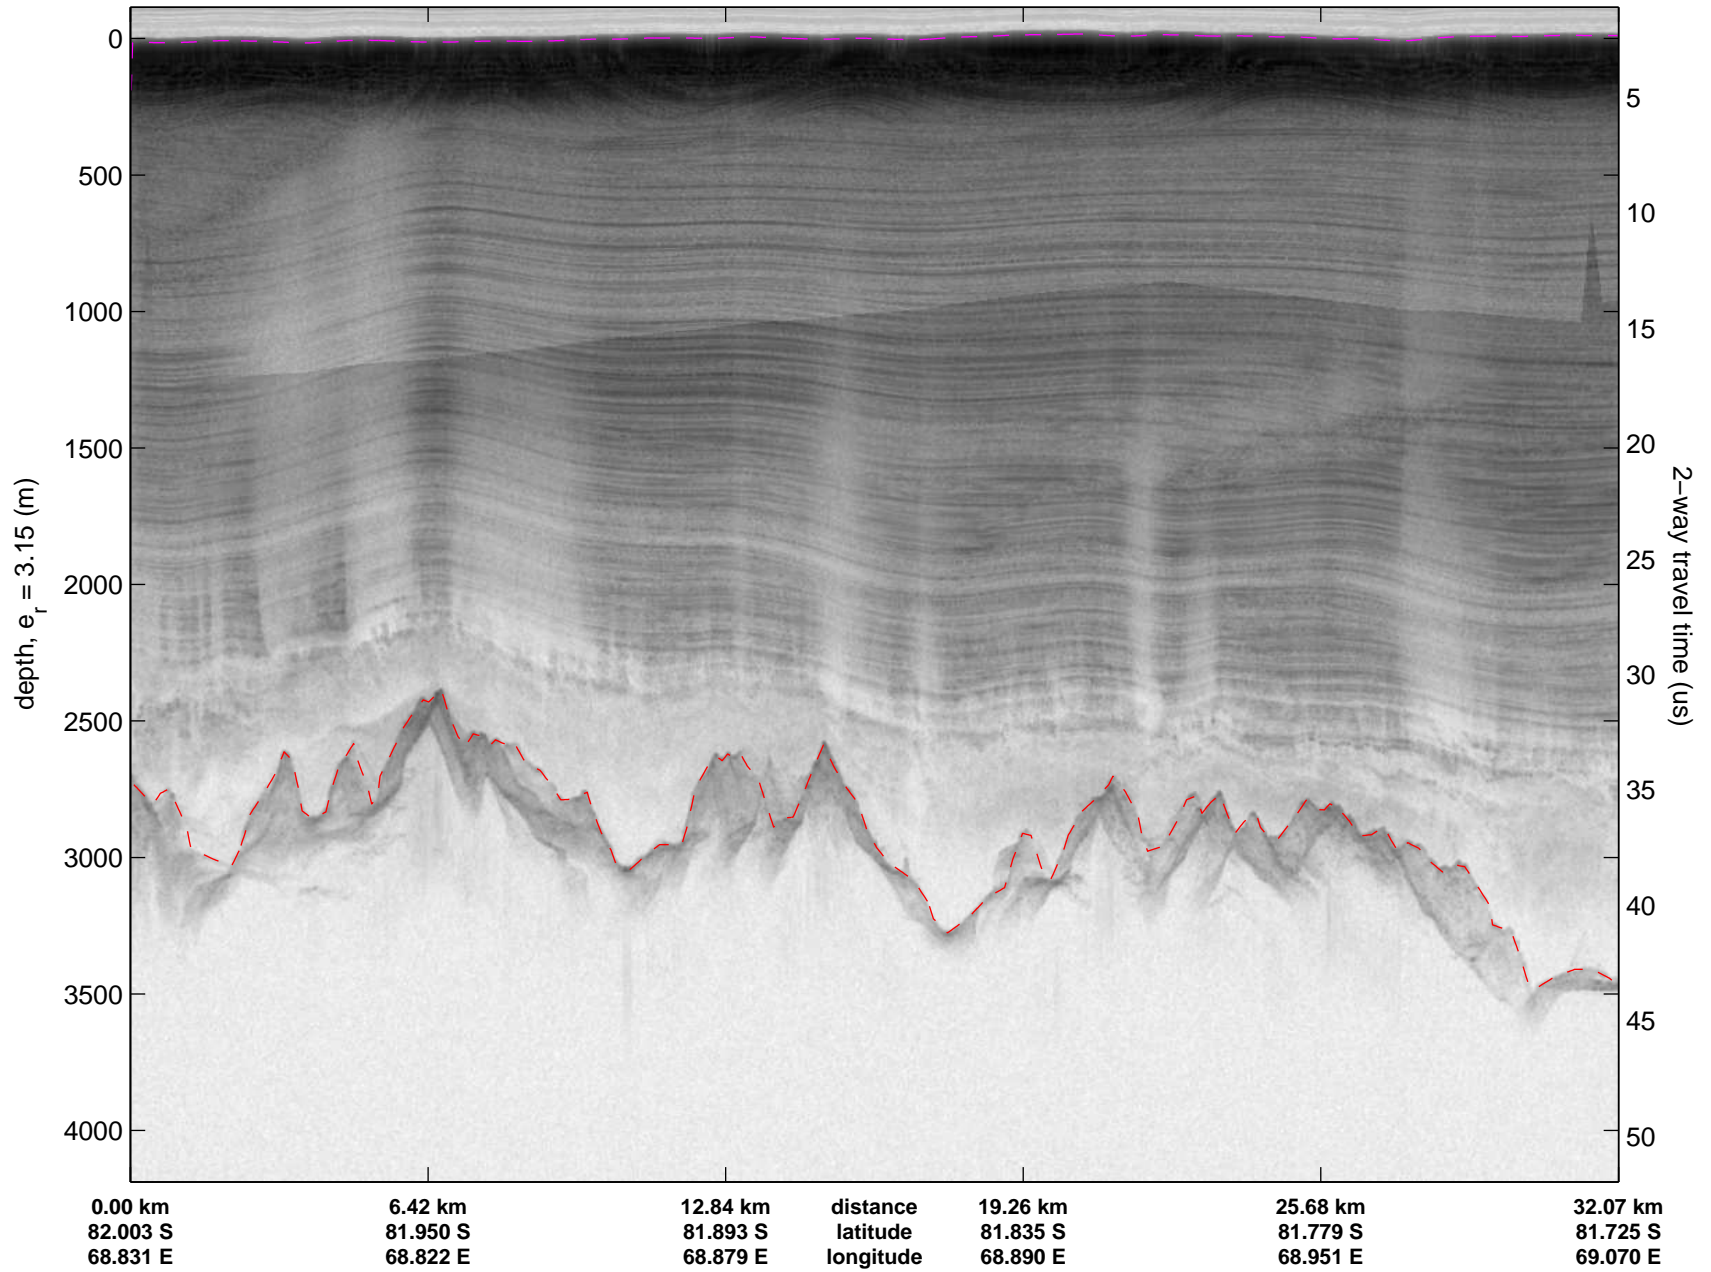

Data Frame ID: 20090106_04_012

Data Frame ID: 20090106_04_012

Data Frame ID: 20090106_04_013

Data Frame ID: 20090106_04_013

Data Frame ID: 20090106_04_014

Data Frame ID: 20090106_04_014

Data Frame ID: 20090106_04_015

Data Frame ID: 20090106_04_015

Data Frame ID: 20090106_04_016

Data Frame ID: 20090106_04_016

Data Frame ID: 20090106_04_017

Data Frame ID: 20090106_04_017

0.00 km	10.20 km	20.40 km	distance	30.57 km	40.77 km	50.94 km
81.728 S	81.743 S	81.757 S	latitude	81.770 S	81.783 S	81.794 S
69.989 E	70.615 E	71.243 E	longitude	71.872 E	72.504 E	73.136 E

Data Frame ID: 20090106_04_018

Data Frame ID: 20090106_04_018

Data Frame ID: 20090106_04_019

Data Frame ID: 20090106_04_019

Data Frame ID: 20090106_04_020

Data Frame ID: 20090106_04_020

Data Frame ID: 20090106_04_021

Data Frame ID: 20090106_04_021

Data Frame ID: 20090106_04_022

Data Frame ID: 20090106_04_022

Data Frame ID: 20090106_04_023

Data Frame ID: 20090106_04_023

Data Frame ID: 20090106_04_024

Data Frame ID: 20090106_04_024