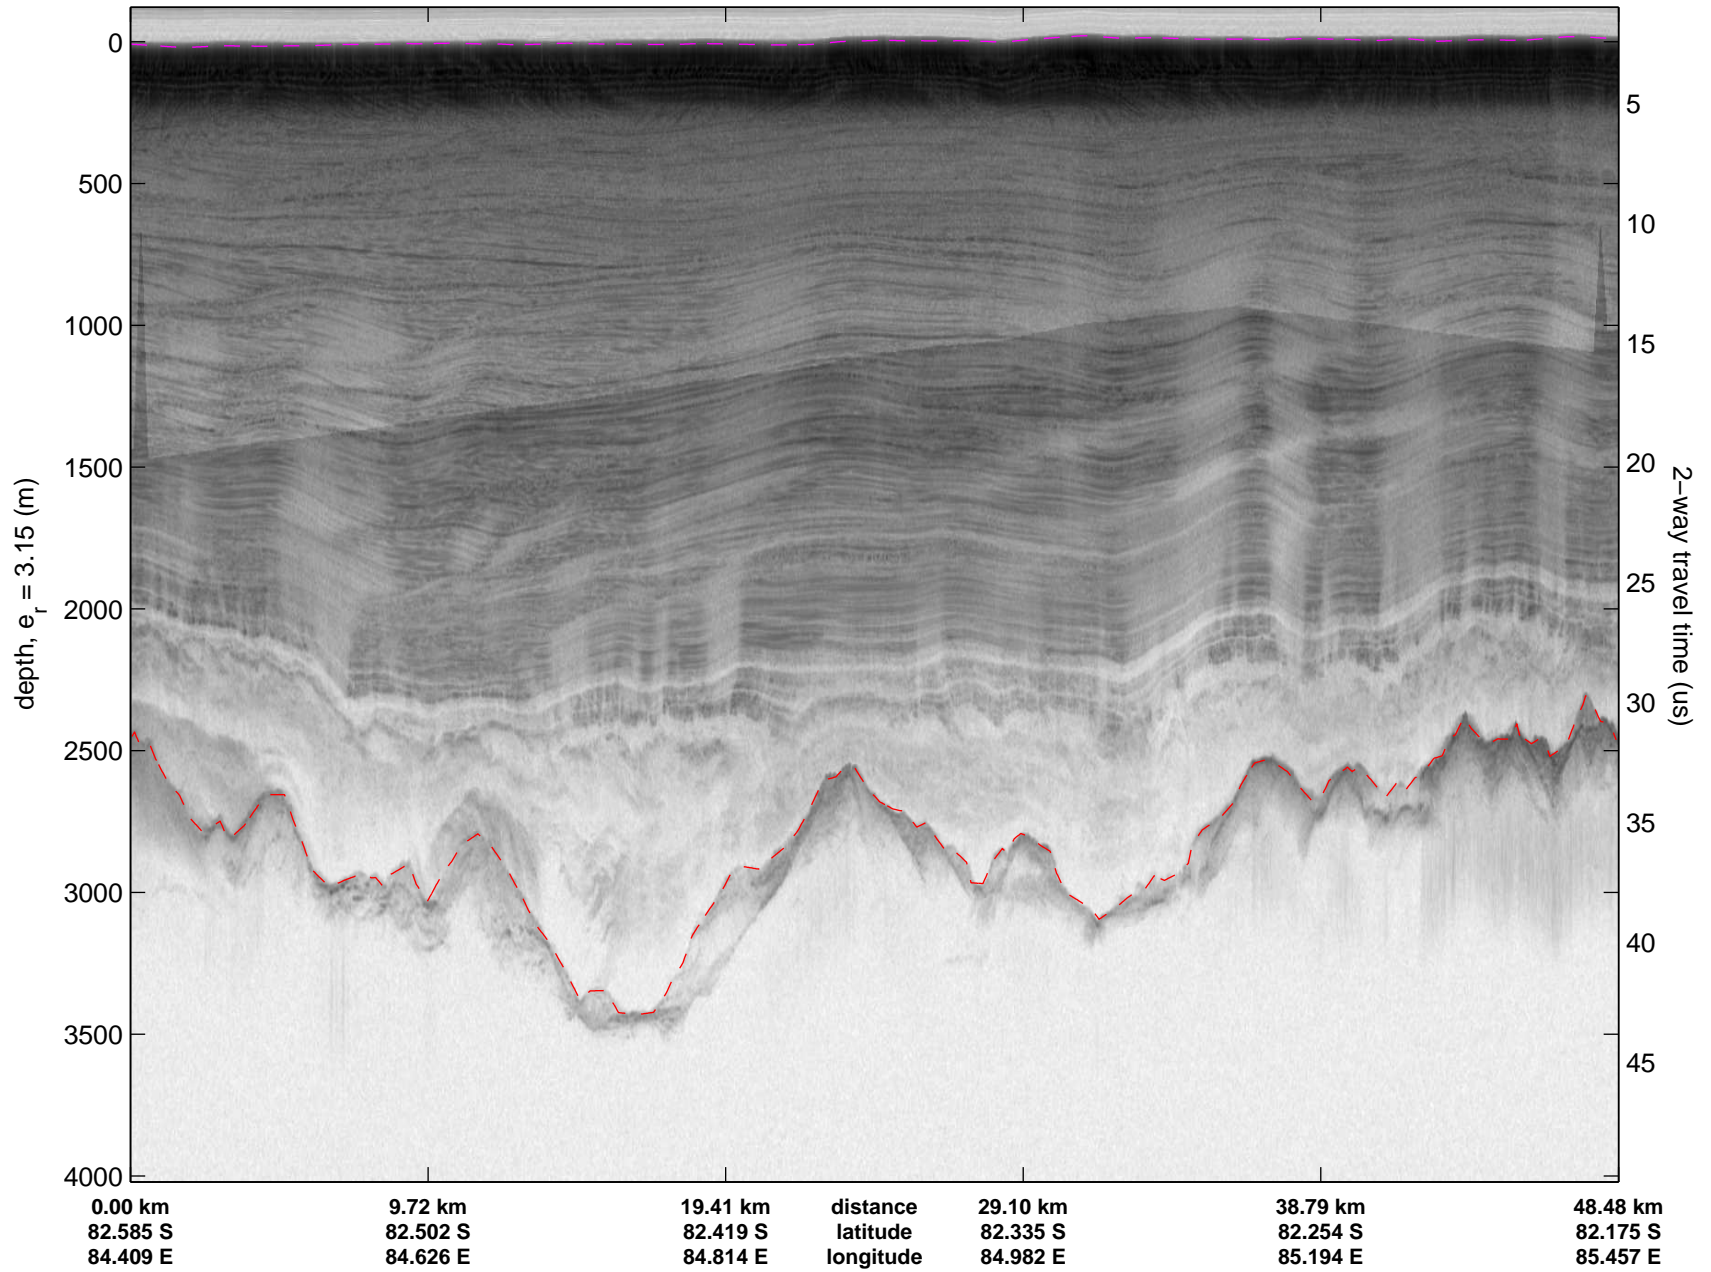

Data Frame ID: 20090106_04_004

Data Frame ID: 20090106_04_005

Data Frame ID: 20090106_04_005

Data Frame ID: 20090106_04_006

Data Frame ID: 20090106_04_006

Data Frame ID: 20090106_04_007

Data Frame ID: 20090106_04_007

Data Frame ID: 20090106_04_008

Data Frame ID: 20090106_04_008

Data Frame ID: 20090106_04_009

Data Frame ID: 20090106_04_009

Data Frame ID: 20090106_04_010

Data Frame ID: 20090106_04_010

Data Frame ID: 20090106_04_011

0.00 km
82.154 S
79.465 E

10.20 km
82.152 S
78.797 E

20.40 km
82.150 S
78.129 E

distance
latitude
longitude

30.57 km
82.147 S
77.463 E

40.77 km
82.142 S
76.796 E

50.94 km
82.137 S
76.132 E

Data Frame ID: 20090106_04_011

Data Frame ID: 20090106_04_015

Data Frame ID: 20090106_04_016

Data Frame ID: 20090106_04_016

Data Frame ID: 20090106_04_017

Data Frame ID: 20090106_04_017

0.00 km	10.20 km	20.40 km	distance	30.57 km	40.77 km	50.94 km
81.728 S	81.743 S	81.757 S	latitude	81.770 S	81.783 S	81.794 S
69.989 E	70.615 E	71.243 E	longitude	71.872 E	72.504 E	73.136 E