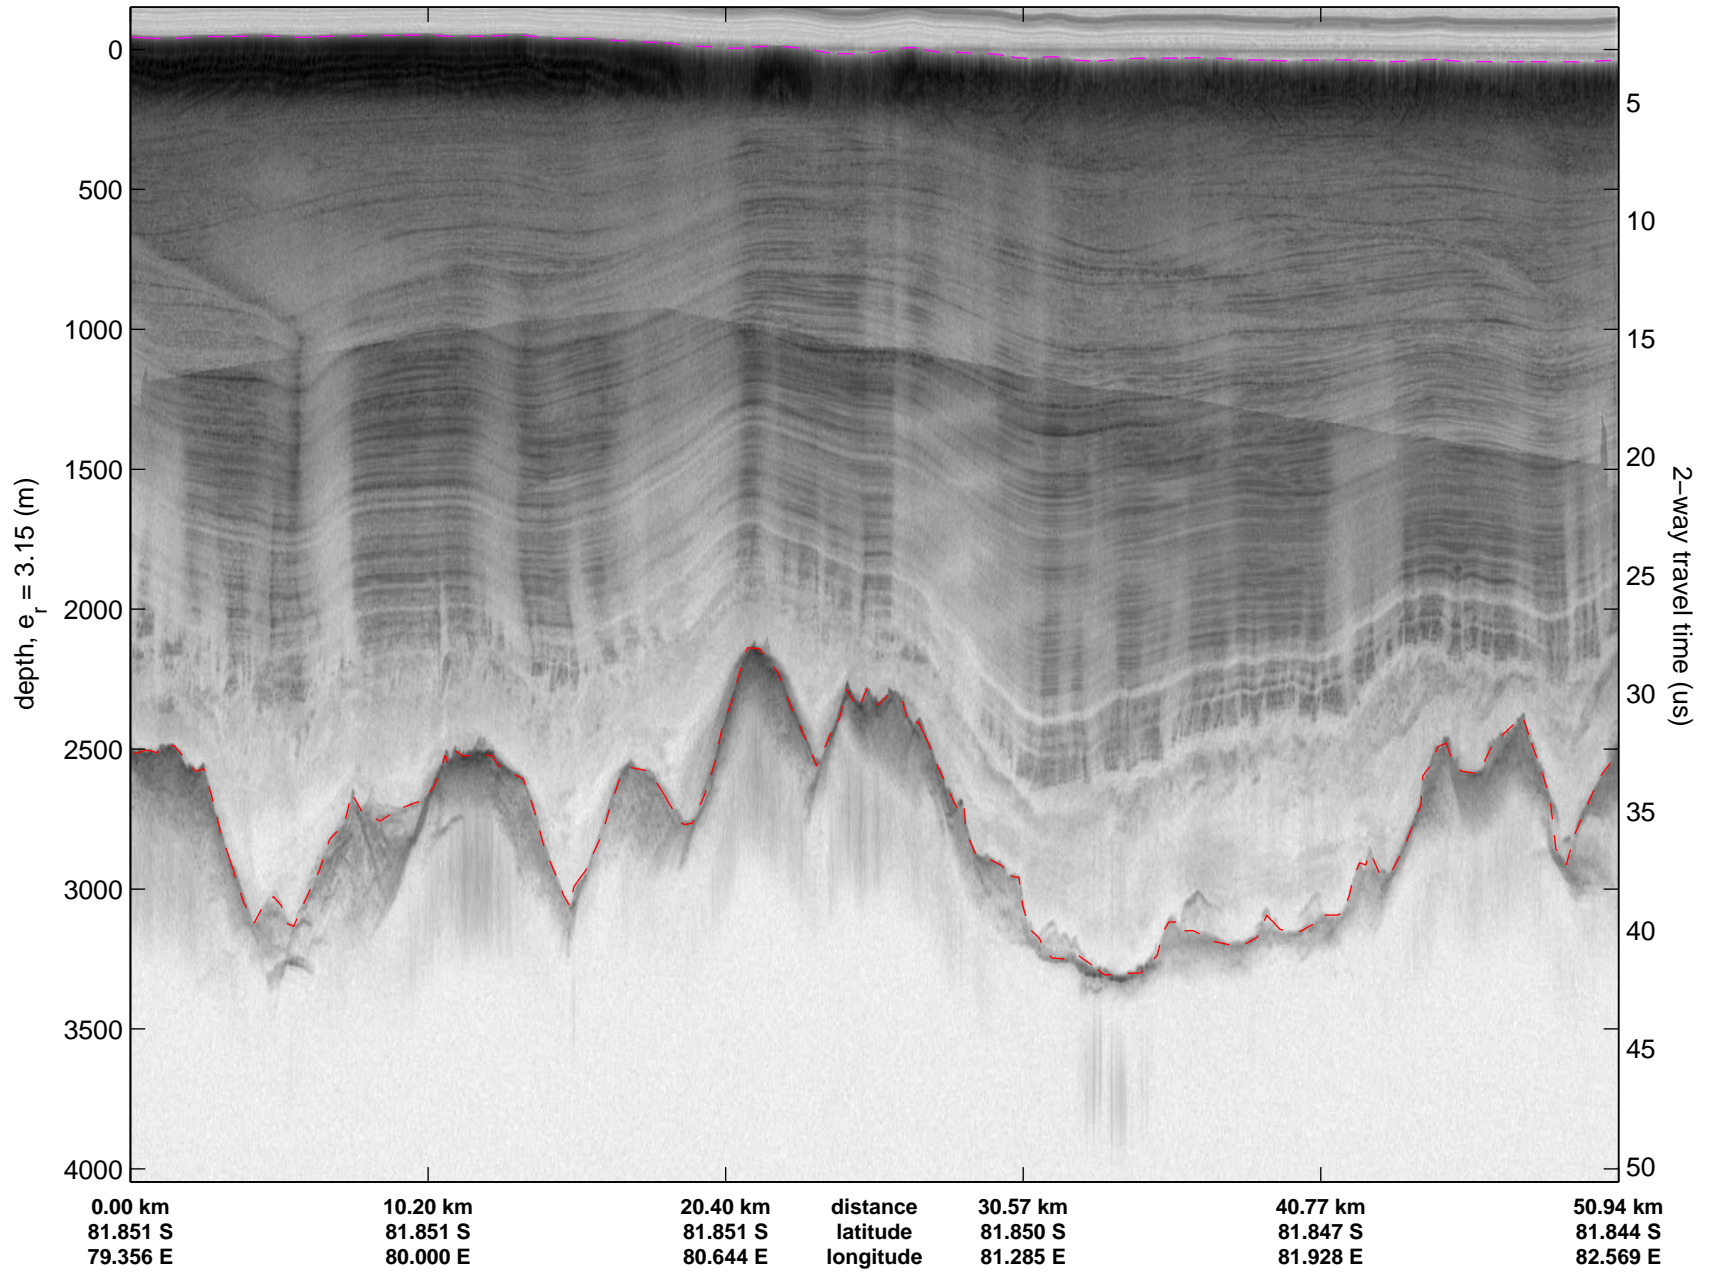

Data Frame ID: 20090106_04_015

Data Frame ID: 20090106_04_016

Data Frame ID: 20090106_04_016

Data Frame ID: 20090106_04_017

Data Frame ID: 20090106_04_017

0.00 km	10.20 km	20.40 km	distance	30.57 km	40.77 km	50.94 km
81.728 S	81.743 S	81.757 S	latitude	81.770 S	81.783 S	81.794 S
69.989 E	70.615 E	71.243 E	longitude	71.872 E	72.504 E	73.136 E

Data Frame ID: 20090106_04_018

Data Frame ID: 20090106_04_018

Data Frame ID: 20090106_04_019

Data Frame ID: 20090106_04_019

Data Frame ID: 20090106_04_020

Data Frame ID: 20090106_04_020

Data Frame ID: 20090106_04_021

Data Frame ID: 20090106_04_021

Data Frame ID: 20090106_04_022

Data Frame ID: 20090106_04_022

Data Frame ID: 20090106_04_023

Data Frame ID: 20090106_04_023

Data Frame ID: 20090106_04_024

Data Frame ID: 20090106_04_024

Data Frame ID: 20090106_04_025

Data Frame ID: 20090106_04_025

Data Frame ID: 20090106_04_026

Data Frame ID: 20090106_04_026

Data Frame ID: 20090106_04_027

Data Frame ID: 20090106_04_027

Data Frame ID: 20090106_04_028