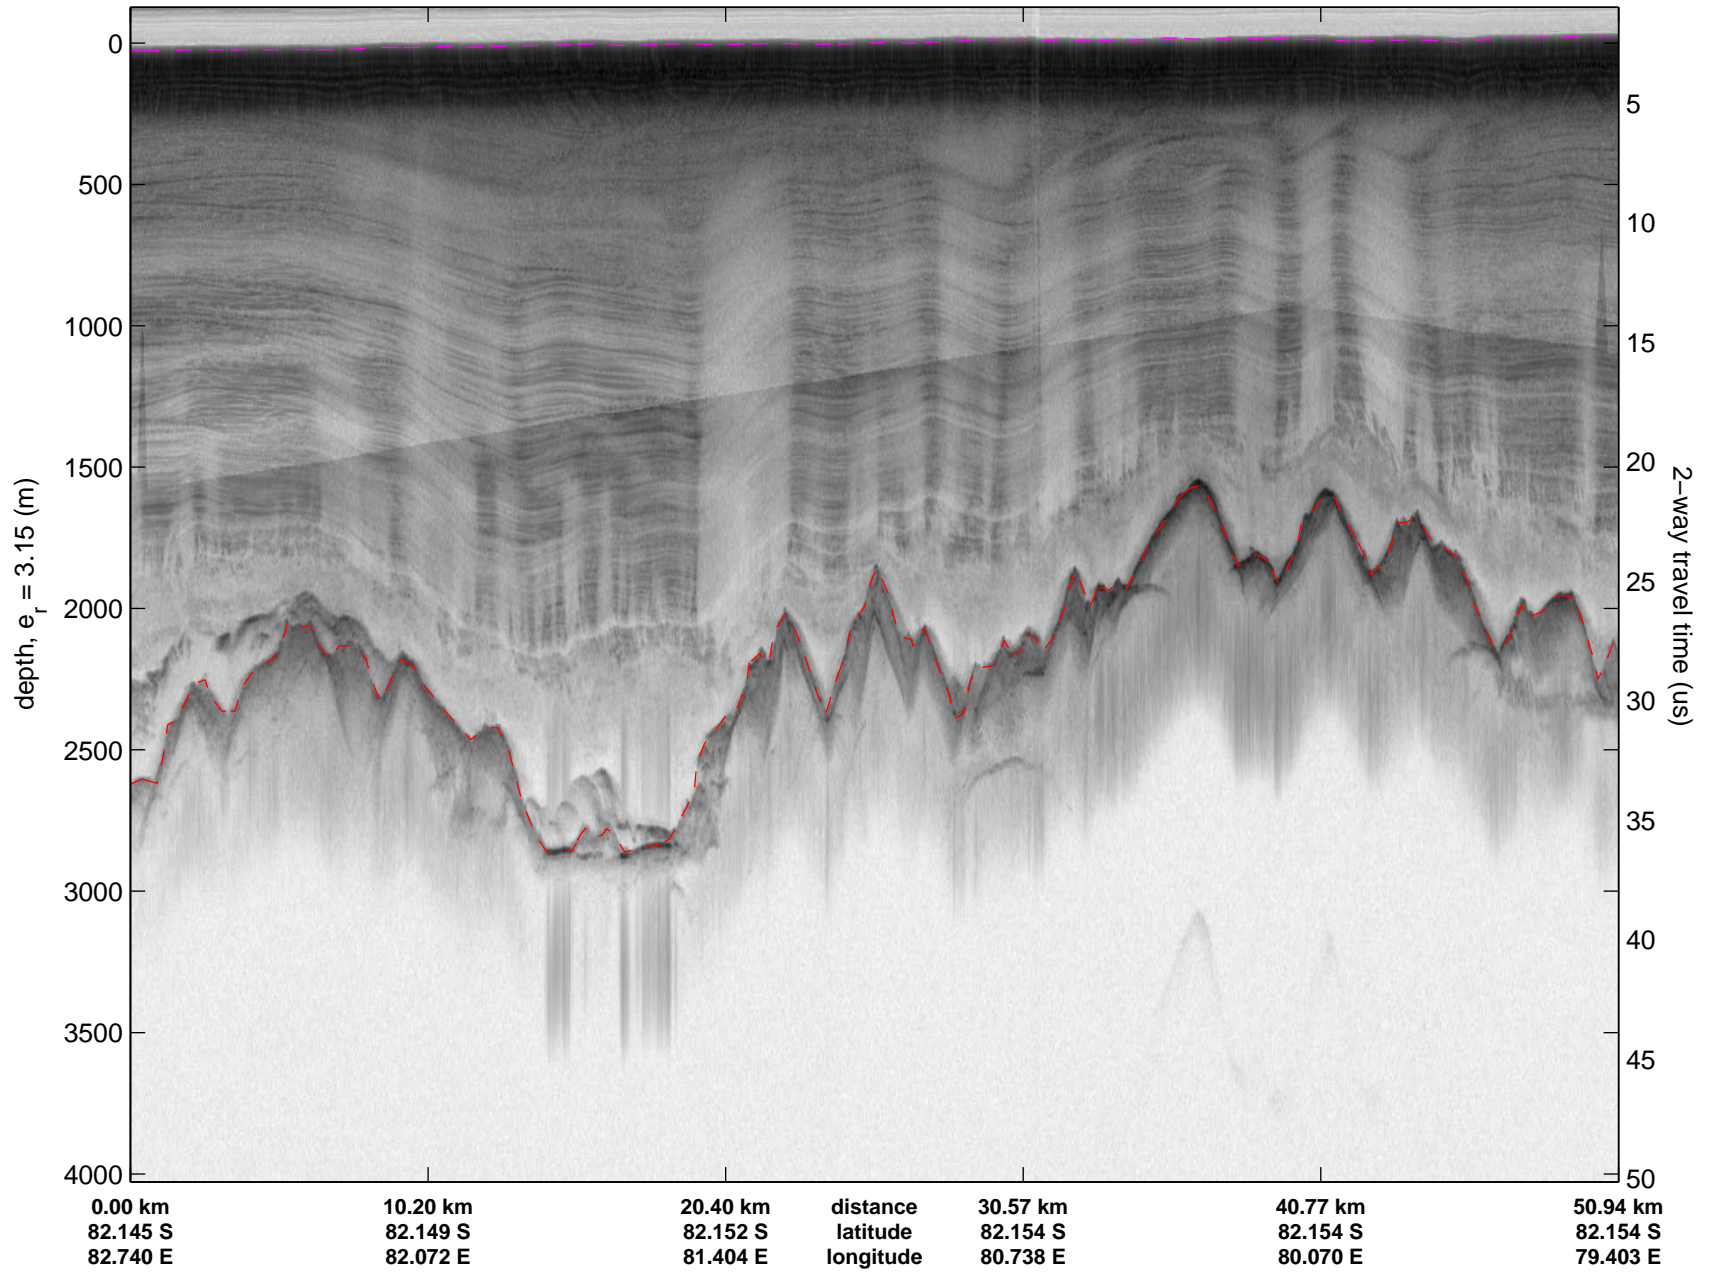

Data Frame ID: 20090106_04_008

Data Frame ID: 20090106_04_008

Data Frame ID: 20090106_04_009

Data Frame ID: 20090106_04_009

Data Frame ID: 20090106_04_010

Data Frame ID: 20090106_04_010

Data Frame ID: 20090106_04_011

0.00 km
82.154 S
79.465 E

10.20 km
82.152 S
78.797 E

20.40 km
82.150 S
78.129 E

distance
latitude
longitude

30.57 km
82.147 S
77.463 E

40.77 km
82.142 S
76.796 E

50.94 km
82.137 S
76.132 E

Data Frame ID: 20090106_04_011

Data Frame ID: 20090106_04_012

Data Frame ID: 20090106_04_012

Data Frame ID: 20090106_04_013

Data Frame ID: 20090106_04_013

Data Frame ID: 20090106_04_014

Data Frame ID: 20090106_04_014

Data Frame ID: 20090106_04_015

Data Frame ID: 20090106_04_015

Data Frame ID: 20090106_04_016

Data Frame ID: 20090106_04_016

Data Frame ID: 20090106_04_017

Data Frame ID: 20090106_04_017

0.00 km	10.20 km	20.40 km	distance	30.57 km	40.77 km	50.94 km
81.728 S	81.743 S	81.757 S	latitude	81.770 S	81.783 S	81.794 S
69.989 E	70.615 E	71.243 E	longitude	71.872 E	72.504 E	73.136 E