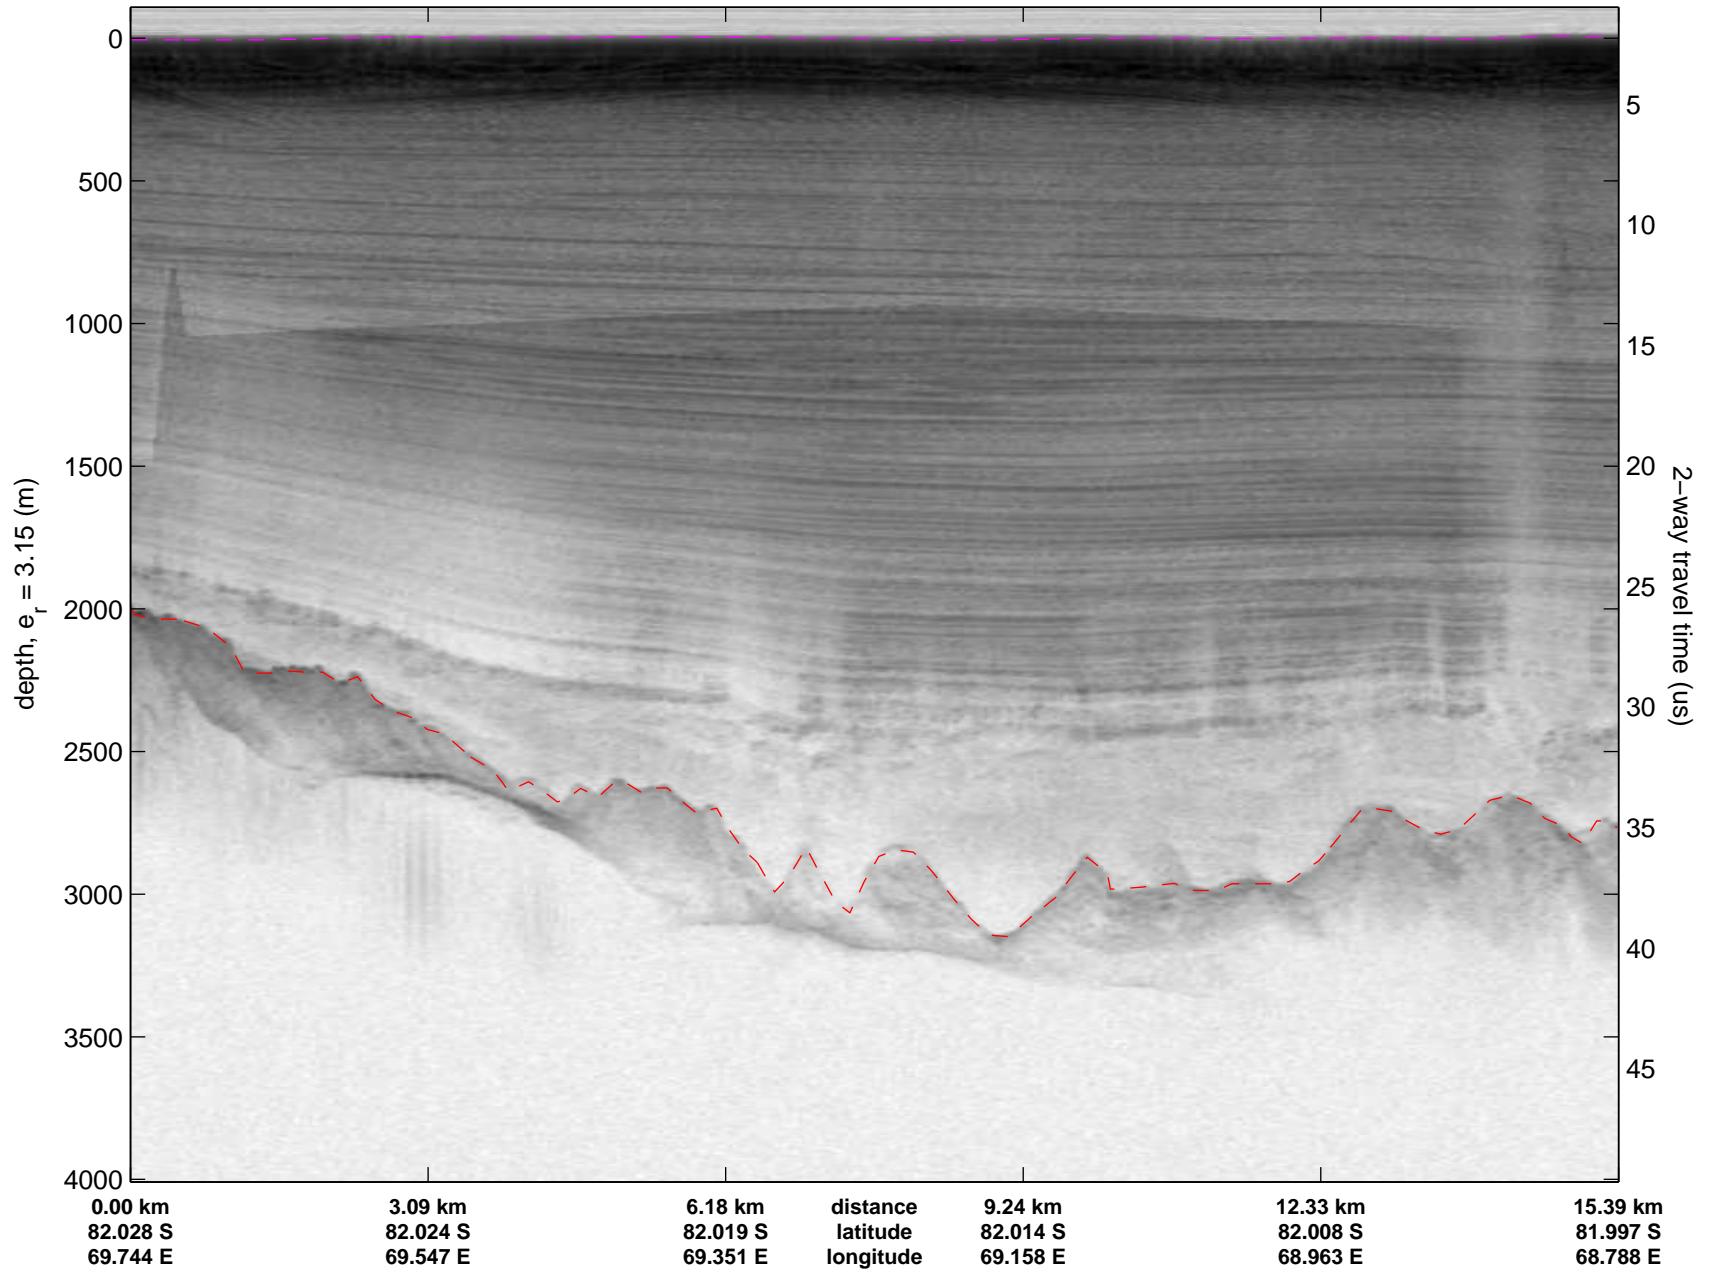

Data Frame ID: 20090106_04_012

Data Frame ID: 20090106_04_012

Data Frame ID: 20090106_04_013

Data Frame ID: 20090106_04_013

Data Frame ID: 20090106_04_014

Data Frame ID: 20090106_04_014

Data Frame ID: 20090106_04_015

Data Frame ID: 20090106_04_015

Data Frame ID: 20090106_04_016

Data Frame ID: 20090106_04_016

Data Frame ID: 20090106_04_017

Data Frame ID: 20090106_04_017

0.00 km	10.20 km	20.40 km	distance	30.57 km	40.77 km	50.94 km
81.728 S	81.743 S	81.757 S	latitude	81.770 S	81.783 S	81.794 S
69.989 E	70.615 E	71.243 E	longitude	71.872 E	72.504 E	73.136 E

Data Frame ID: 20090106_04_018

Data Frame ID: 20090106_04_018

Data Frame ID: 20090106_04_019

Data Frame ID: 20090106_04_019

Data Frame ID: 20090106_04_020

Data Frame ID: 20090106_04_020

Data Frame ID: 20090106_04_021