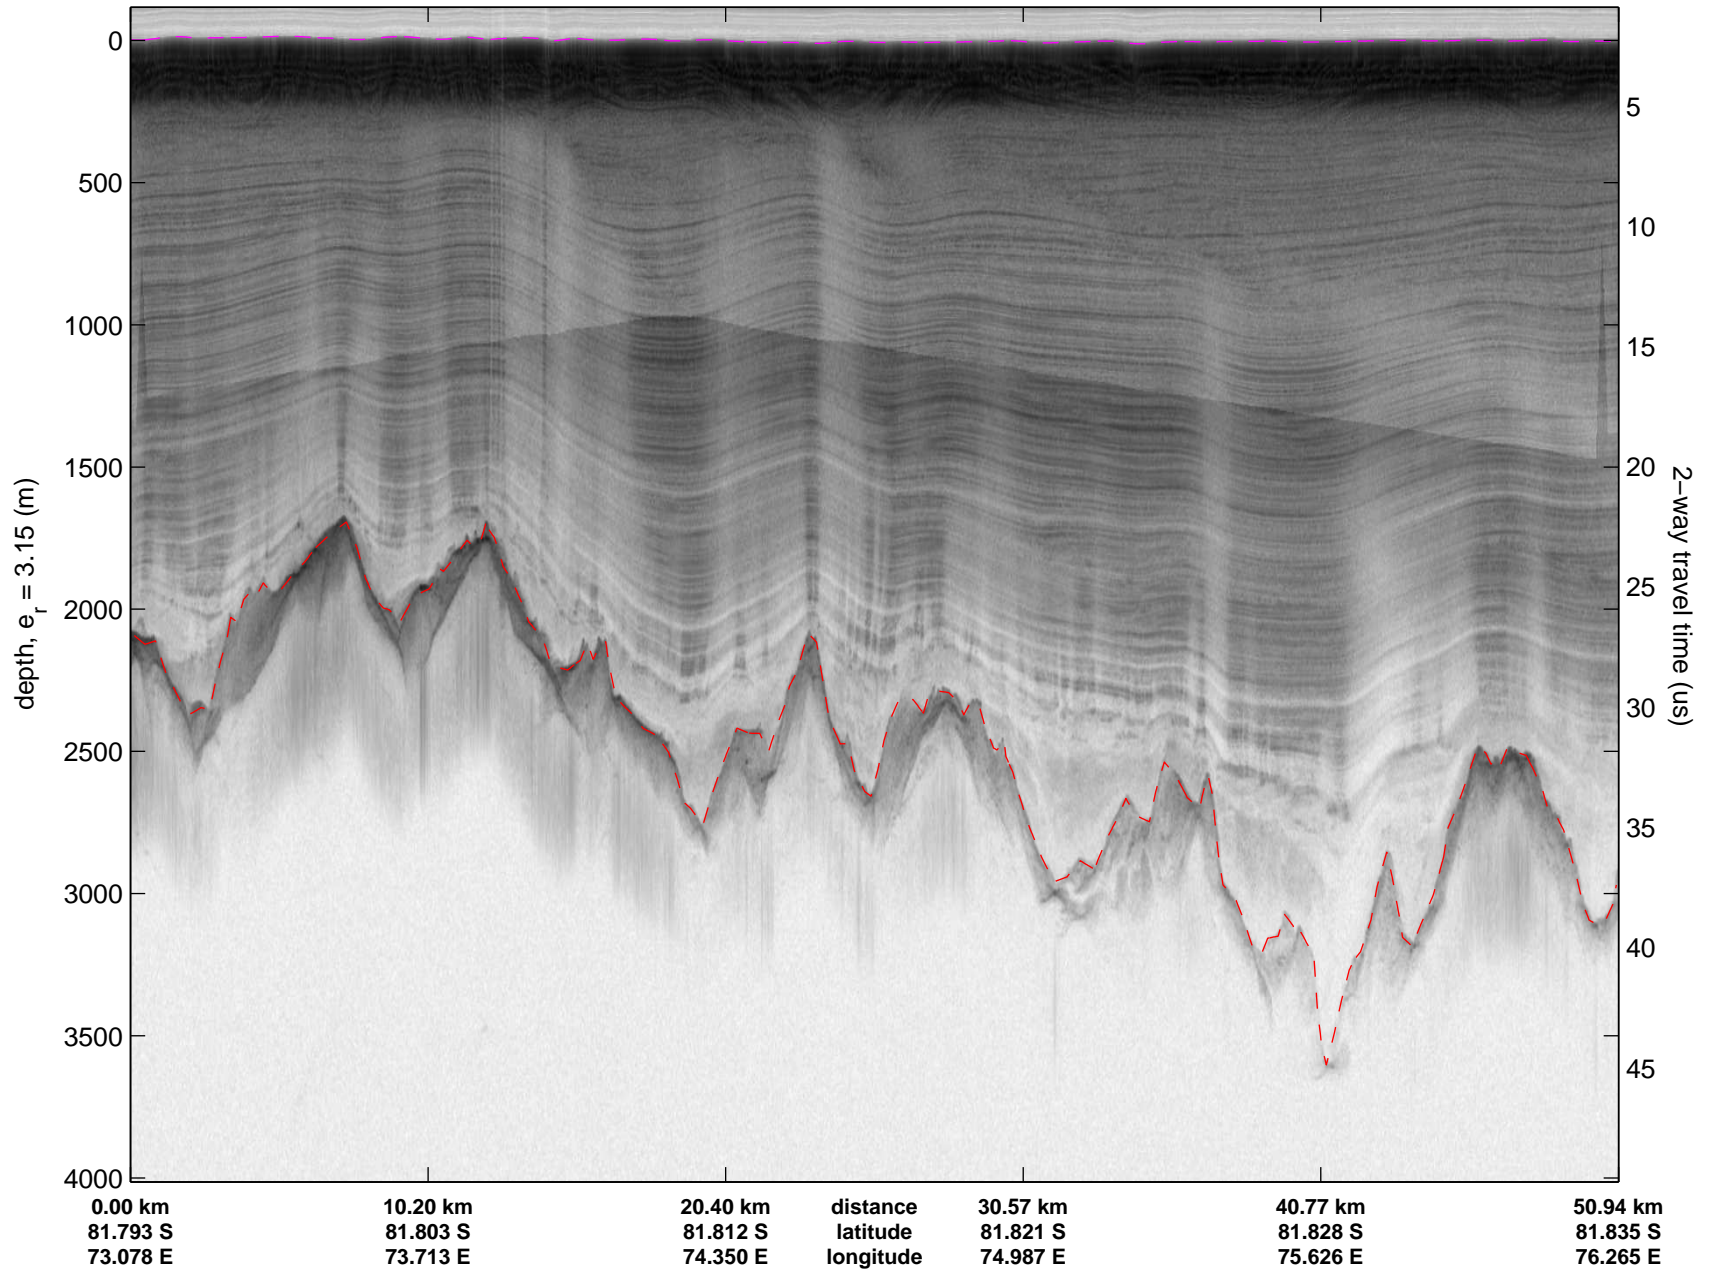

Data Frame ID: 20090106_04_012

Data Frame ID: 20090106_04_012

Data Frame ID: 20090106_04_013

Data Frame ID: 20090106_04_013

Data Frame ID: 20090106_04_014

Data Frame ID: 20090106_04_014

Data Frame ID: 20090106_04_015

Data Frame ID: 20090106_04_015

Data Frame ID: 20090106_04_016

Data Frame ID: 20090106_04_016

Data Frame ID: 20090106_04_017

Data Frame ID: 20090106_04_017

0.00 km	10.20 km	20.40 km	distance	30.57 km	40.77 km	50.94 km
81.728 S	81.743 S	81.757 S	latitude	81.770 S	81.783 S	81.794 S
69.989 E	70.615 E	71.243 E	longitude	71.872 E	72.504 E	73.136 E

Data Frame ID: 20090106_04_018

Data Frame ID: 20090106_04_018

Data Frame ID: 20090106_04_019

Data Frame ID: 20090106_04_019

Data Frame ID: 20090106_04_020

Data Frame ID: 20090106_04_020

Data Frame ID: 20090106_04_021

Data Frame ID: 20090106_04_021

Data Frame ID: 20090106_04_022

Data Frame ID: 20090106_04_022

Data Frame ID: 20090106_04_023

Data Frame ID: 20090106_04_023

Data Frame ID: 20090106_04_024

Data Frame ID: 20090106_04_024