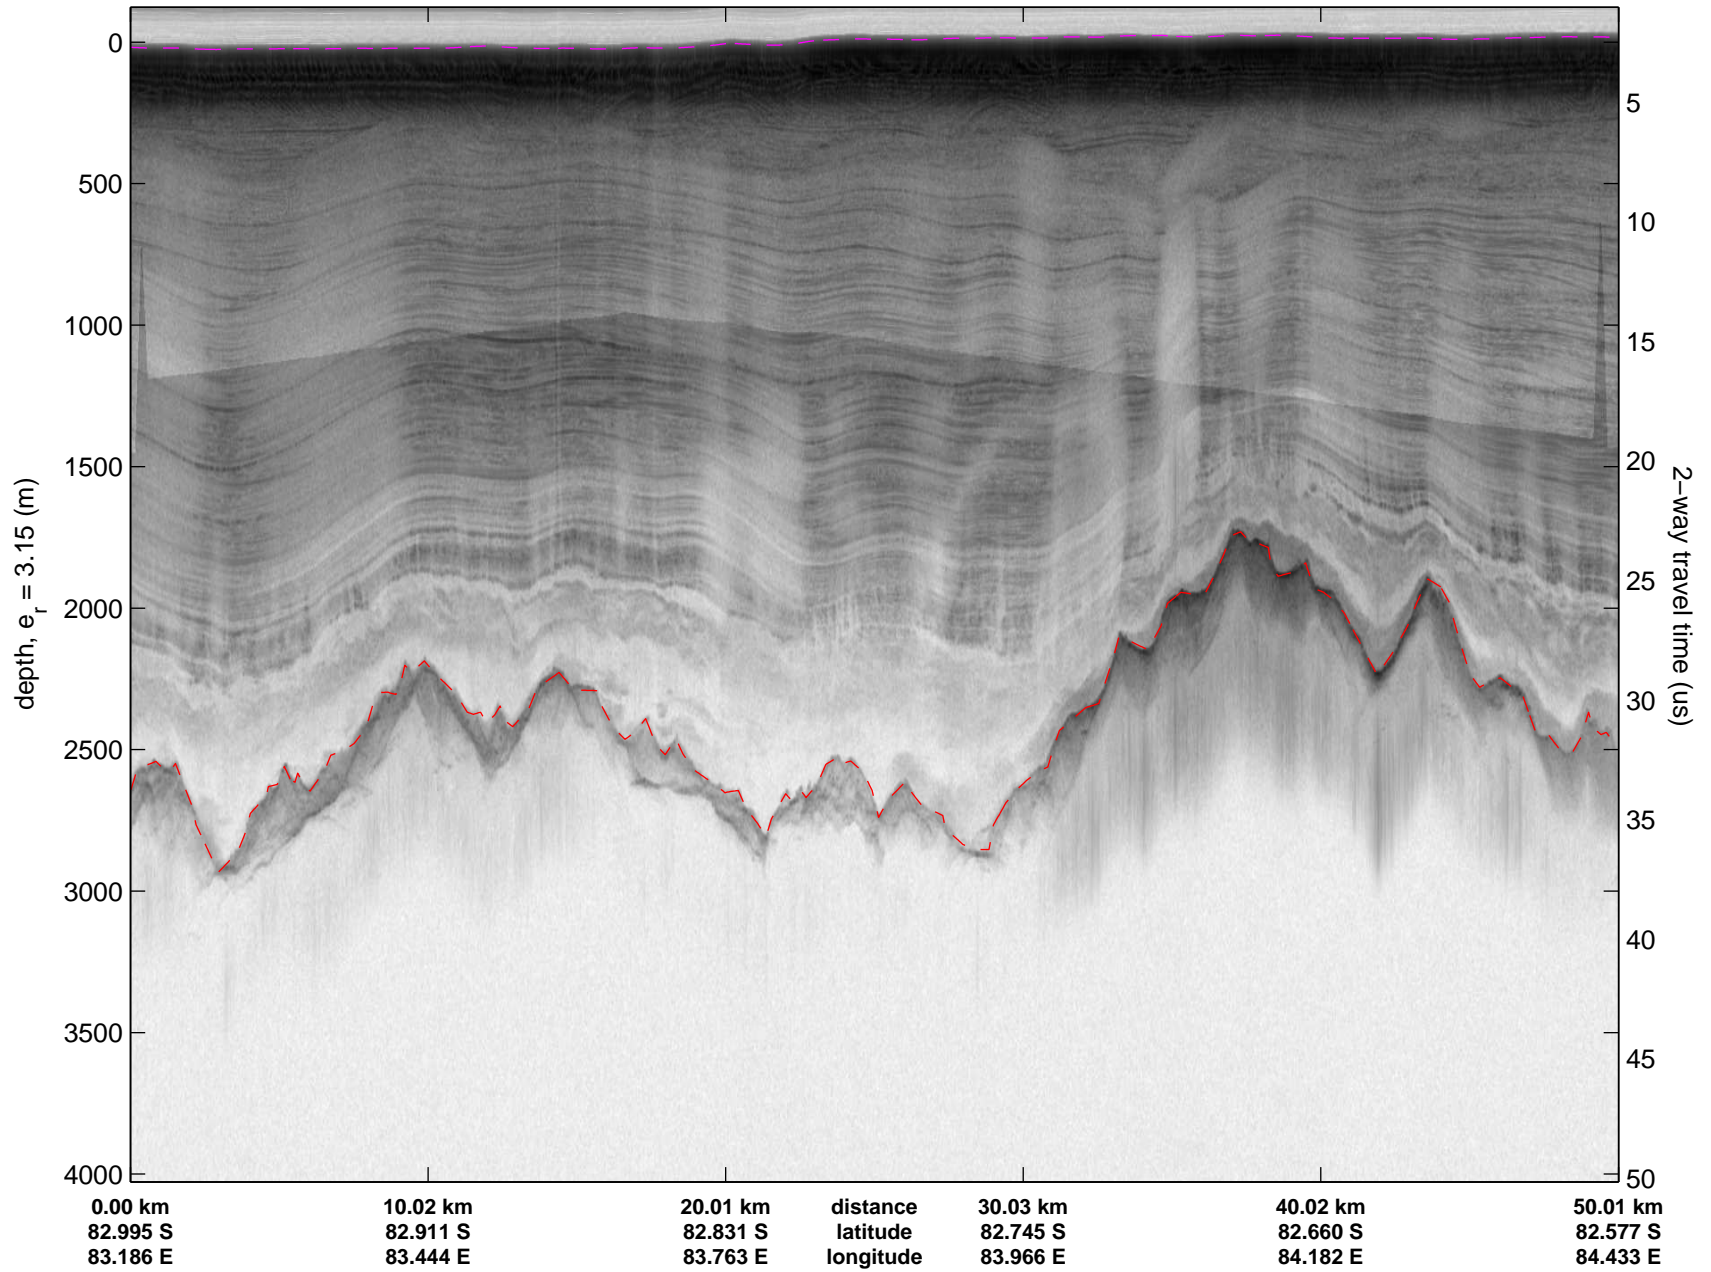

Data Frame ID: 20090106_04_004

Data Frame ID: 20090106_04_005

Data Frame ID: 20090106_04_005

Data Frame ID: 20090106_04_006

Data Frame ID: 20090106_04_006

Data Frame ID: 20090106_04_007

Data Frame ID: 20090106_04_007

Data Frame ID: 20090106_04_008

Data Frame ID: 20090106_04_008

Data Frame ID: 20090106_04_009

Data Frame ID: 20090106_04_009

Data Frame ID: 20090106_04_010

Data Frame ID: 20090106_04_010

Data Frame ID: 20090106_04_011

0.00 km
82.154 S
79.465 E

10.20 km
82.152 S
78.797 E

20.40 km
82.150 S
78.129 E

distance
latitude
longitude

30.57 km
82.147 S
77.463 E

40.77 km
82.142 S
76.796 E

50.94 km
82.137 S
76.132 E

Data Frame ID: 20090106_04_011

Data Frame ID: 20090106_04_015

Data Frame ID: 20090106_04_016

Data Frame ID: 20090106_04_016

Data Frame ID: 20090106_04_017

Data Frame ID: 20090106_04_017

0.00 km	10.20 km	20.40 km	distance	30.57 km	40.77 km	50.94 km
81.728 S	81.743 S	81.757 S	latitude	81.770 S	81.783 S	81.794 S
69.989 E	70.615 E	71.243 E	longitude	71.872 E	72.504 E	73.136 E