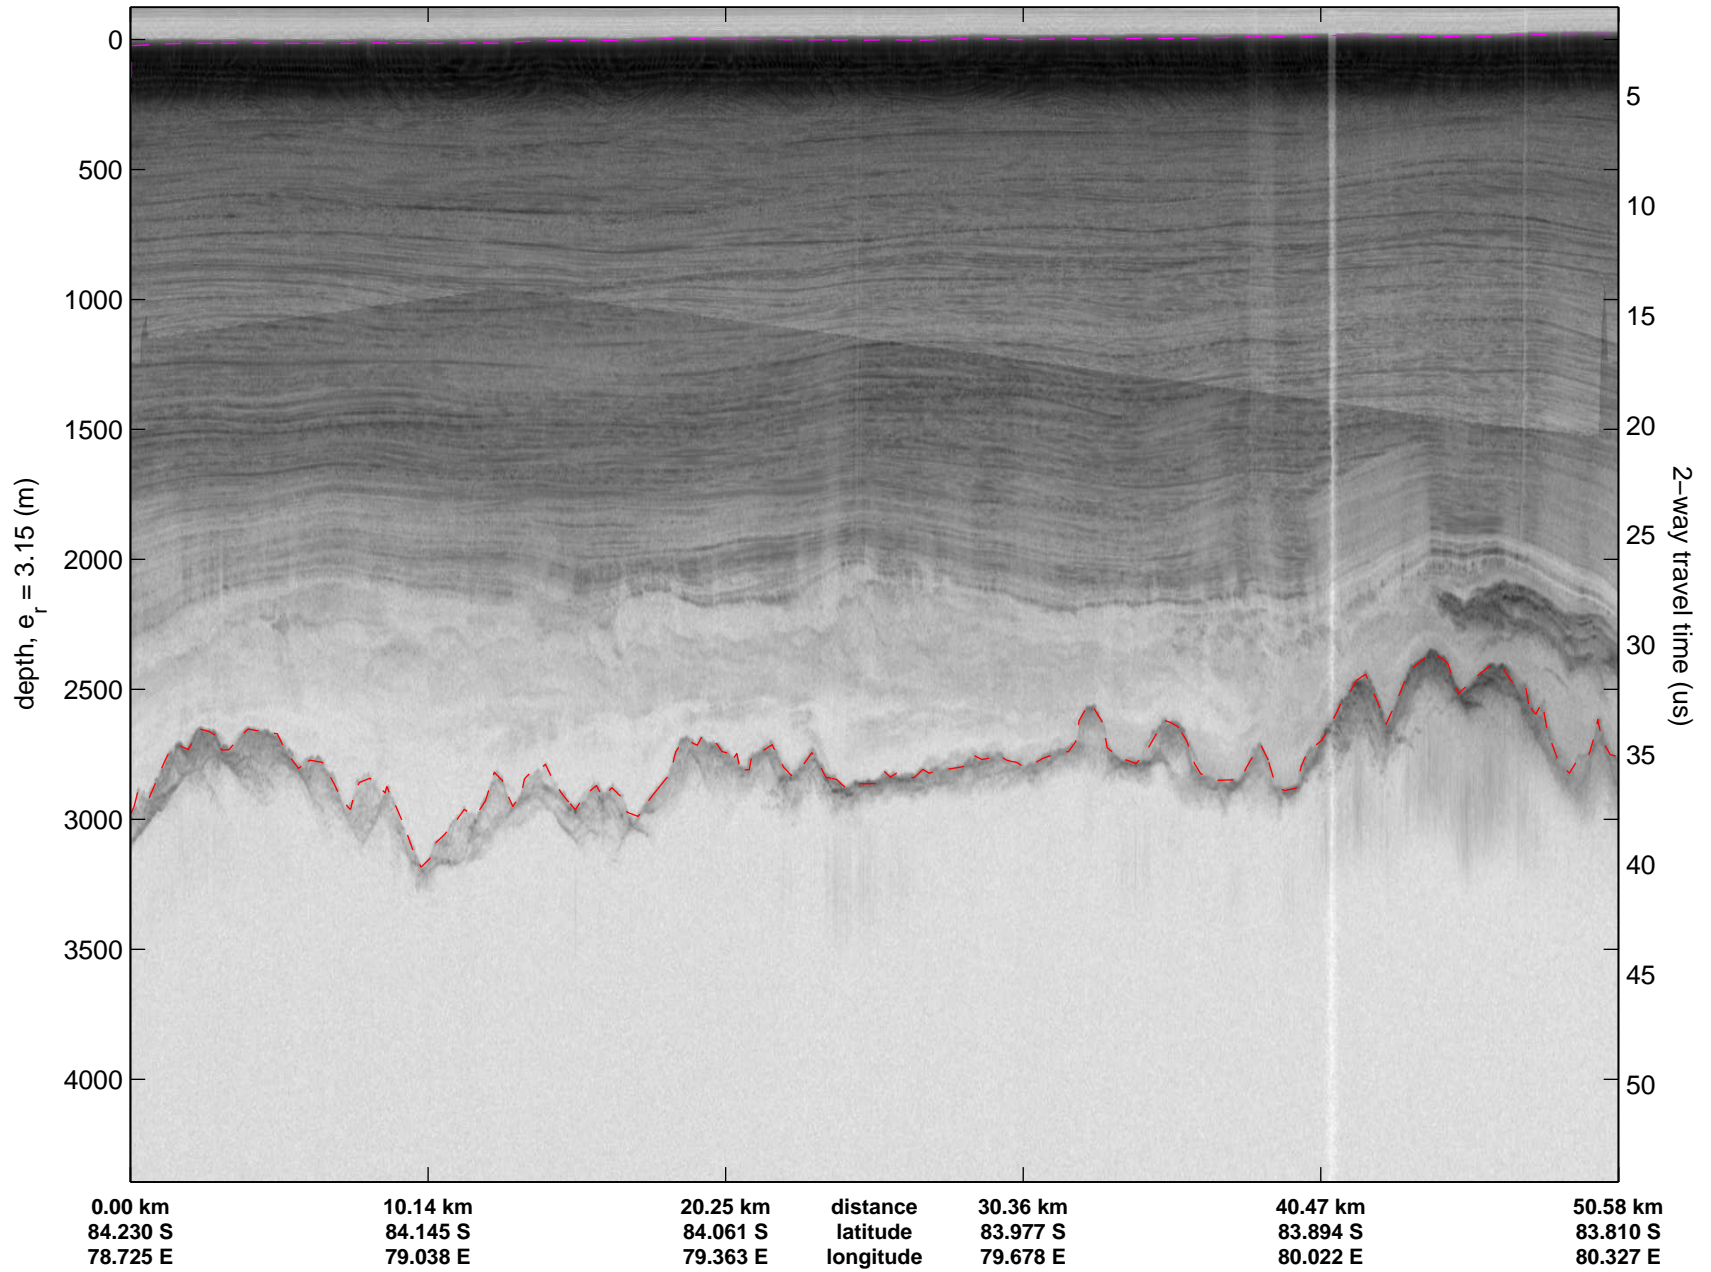

Data Frame ID: 20090106_04_001

Data Frame ID: 20090106_04_001

Data Frame ID: 20090106_04_002

Data Frame ID: 20090106_04_002

Data Frame ID: 20090106_04_003

Data Frame ID: 20090106_04_003

Data Frame ID: 20090106_04_004

Data Frame ID: 20090106_04_004

Data Frame ID: 20090106_04_005

Data Frame ID: 20090106_04_005

Data Frame ID: 20090106_04_006

Data Frame ID: 20090106_04_006

Data Frame ID: 20090106_04_007

Data Frame ID: 20090106_04_007

0.00 km
82.154 S
79.465 E

10.20 km
82.152 S
78.797 E

20.40 km
82.150 S
78.129 E

distance
latitude
longitude

30.57 km
82.147 S
77.463 E

40.77 km
82.142 S
76.796 E

50.94 km
82.137 S
76.132 E

Data Frame ID: 20090106_04_011

Data Frame ID: 20090106_04_015

Data Frame ID: 20090106_04_016

Data Frame ID: 20090106_04_016

Data Frame ID: 20090106_04_017

Data Frame ID: 20090106_04_017

0.00 km	10.20 km	20.40 km	distance	30.57 km	40.77 km	50.94 km
81.728 S	81.743 S	81.757 S	latitude	81.770 S	81.783 S	81.794 S
69.989 E	70.615 E	71.243 E	longitude	71.872 E	72.504 E	73.136 E