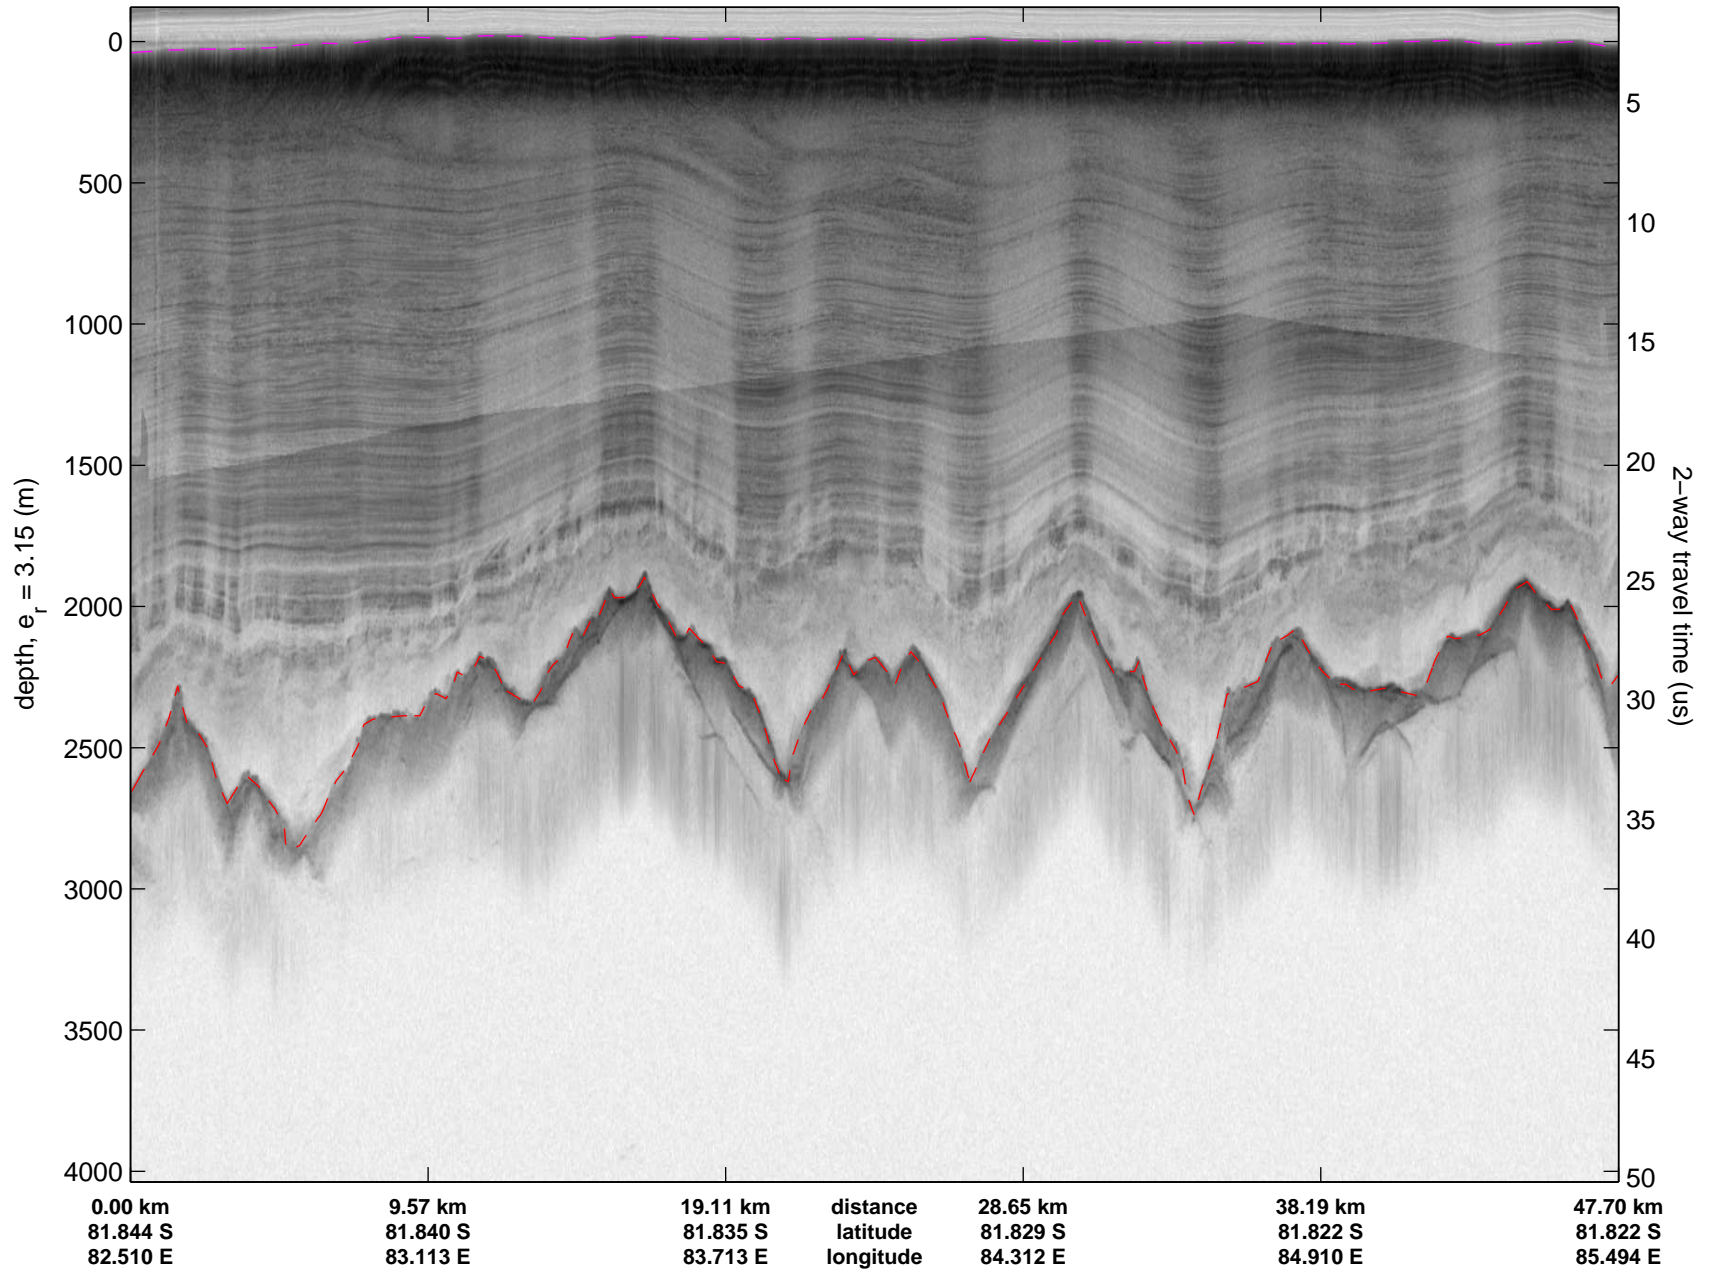

Data Frame ID: 20090106_04_015

Data Frame ID: 20090106_04_016

Data Frame ID: 20090106_04_016

Data Frame ID: 20090106_04_017

Data Frame ID: 20090106_04_017

0.00 km	10.20 km	20.40 km	distance	30.57 km	40.77 km	50.94 km
81.728 S	81.743 S	81.757 S	latitude	81.770 S	81.783 S	81.794 S
69.989 E	70.615 E	71.243 E	longitude	71.872 E	72.504 E	73.136 E

Data Frame ID: 20090106_04_018

Data Frame ID: 20090106_04_018

Data Frame ID: 20090106_04_019

Data Frame ID: 20090106_04_019

Data Frame ID: 20090106_04_020

Data Frame ID: 20090106_04_020

Data Frame ID: 20090106_04_021

Data Frame ID: 20090106_04_021

Data Frame ID: 20090106_04_022

Data Frame ID: 20090106_04_022

Data Frame ID: 20090106_04_023

Data Frame ID: 20090106_04_023

Data Frame ID: 20090106_04_024

Data Frame ID: 20090106_04_024

Data Frame ID: 20090106_04_025

Data Frame ID: 20090106_04_025

Data Frame ID: 20090106_04_026

Data Frame ID: 20090106_04_026

Data Frame ID: 20090106_04_027

Data Frame ID: 20090106_04_027

Data Frame ID: 20090106_04_028