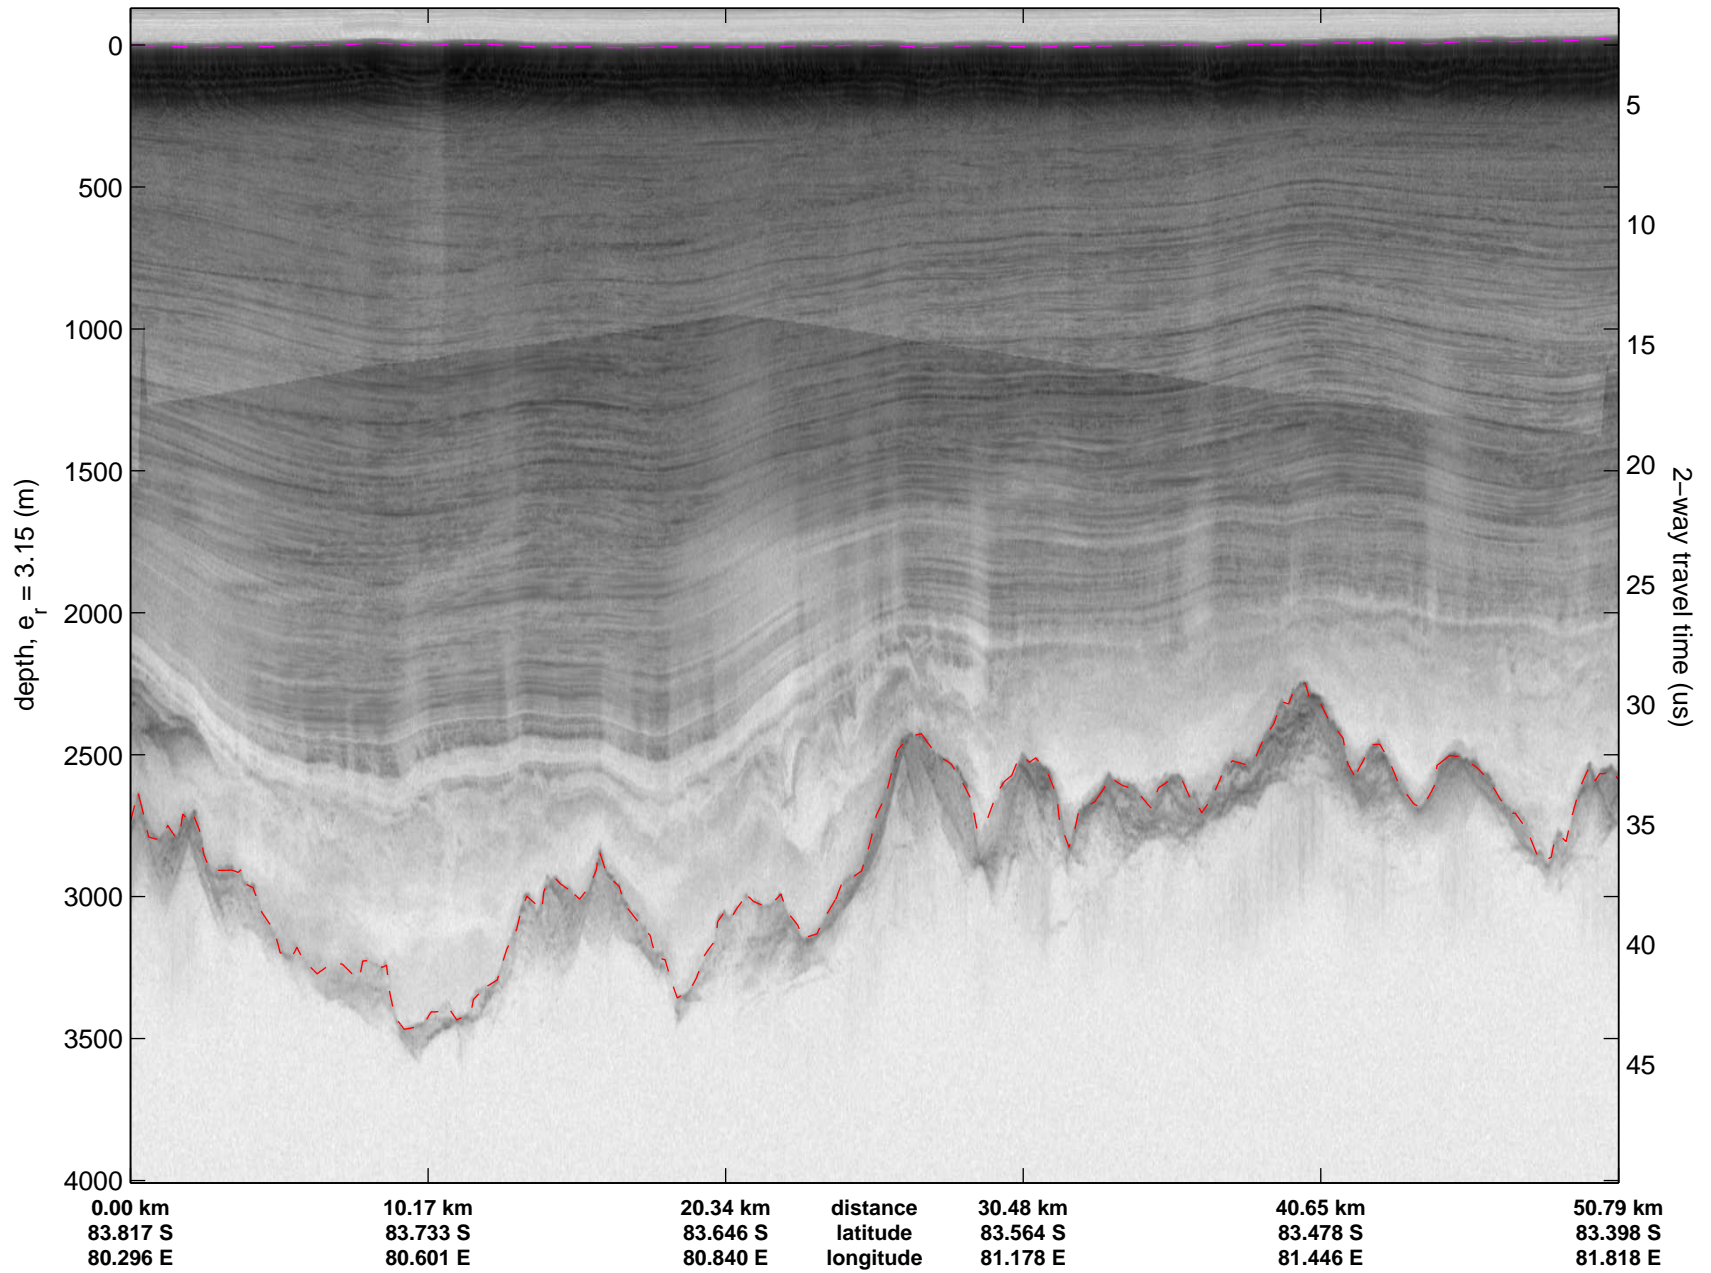

Data Frame ID: 20090106_04_001

Data Frame ID: 20090106_04_001

Data Frame ID: 20090106_04_002

Data Frame ID: 20090106_04_002

Data Frame ID: 20090106_04_003

Data Frame ID: 20090106_04_003

Data Frame ID: 20090106_04_004

Data Frame ID: 20090106_04_004

Data Frame ID: 20090106_04_005

Data Frame ID: 20090106_04_005

Data Frame ID: 20090106_04_006

Data Frame ID: 20090106_04_006

Data Frame ID: 20090106_04_007

Data Frame ID: 20090106_04_007

0.00 km
82.154 S
79.465 E

10.20 km
82.152 S
78.797 E

20.40 km
82.150 S
78.129 E

distance
latitude
longitude

30.57 km
82.147 S
77.463 E

40.77 km
82.142 S
76.796 E

50.94 km
82.137 S
76.132 E

Data Frame ID: 20090106_04_011

Data Frame ID: 20090106_04_015

Data Frame ID: 20090106_04_016

Data Frame ID: 20090106_04_016

Data Frame ID: 20090106_04_017

Data Frame ID: 20090106_04_017

0.00 km	10.20 km	20.40 km	distance	30.57 km	40.77 km	50.94 km
81.728 S	81.743 S	81.757 S	latitude	81.770 S	81.783 S	81.794 S
69.989 E	70.615 E	71.243 E	longitude	71.872 E	72.504 E	73.136 E