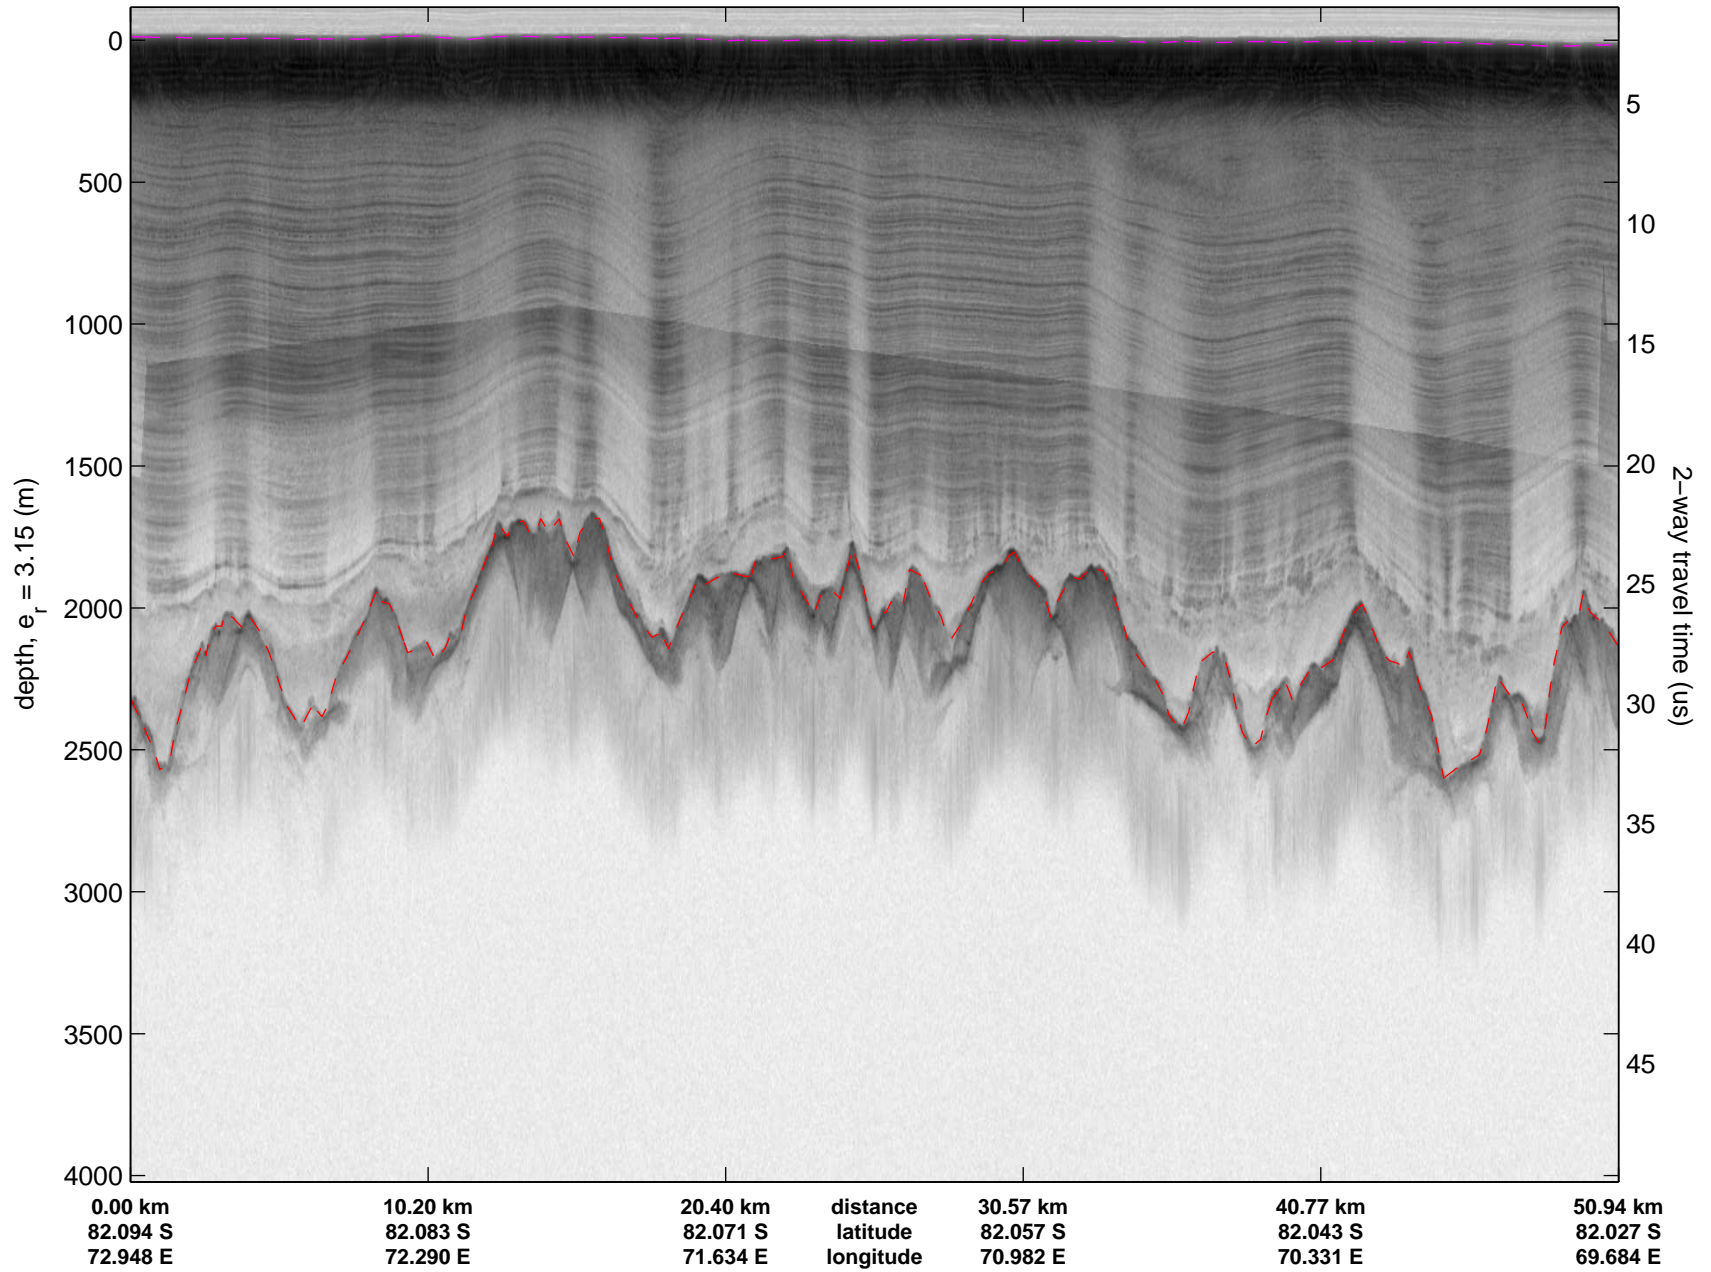

Data Frame ID: 20090106_04_012

Data Frame ID: 20090106_04_012

Data Frame ID: 20090106_04_013

Data Frame ID: 20090106_04_013

Data Frame ID: 20090106_04_014

Data Frame ID: 20090106_04_014

Data Frame ID: 20090106_04_015

Data Frame ID: 20090106_04_015

Data Frame ID: 20090106_04_016

Data Frame ID: 20090106_04_016

Data Frame ID: 20090106_04_017

Data Frame ID: 20090106_04_017

0.00 km	10.20 km	20.40 km	distance	30.57 km	40.77 km	50.94 km
81.728 S	81.743 S	81.757 S	latitude	81.770 S	81.783 S	81.794 S
69.989 E	70.615 E	71.243 E	longitude	71.872 E	72.504 E	73.136 E

Data Frame ID: 20090106_04_018

Data Frame ID: 20090106_04_018

Data Frame ID: 20090106_04_019

Data Frame ID: 20090106_04_019

Data Frame ID: 20090106_04_020

Data Frame ID: 20090106_04_020

Data Frame ID: 20090106_04_021

Data Frame ID: 20090106_04_021

Data Frame ID: 20090106_04_022

Data Frame ID: 20090106_04_022

Data Frame ID: 20090106_04_023

Data Frame ID: 20090106_04_023

Data Frame ID: 20090106_04_024

Data Frame ID: 20090106_04_024