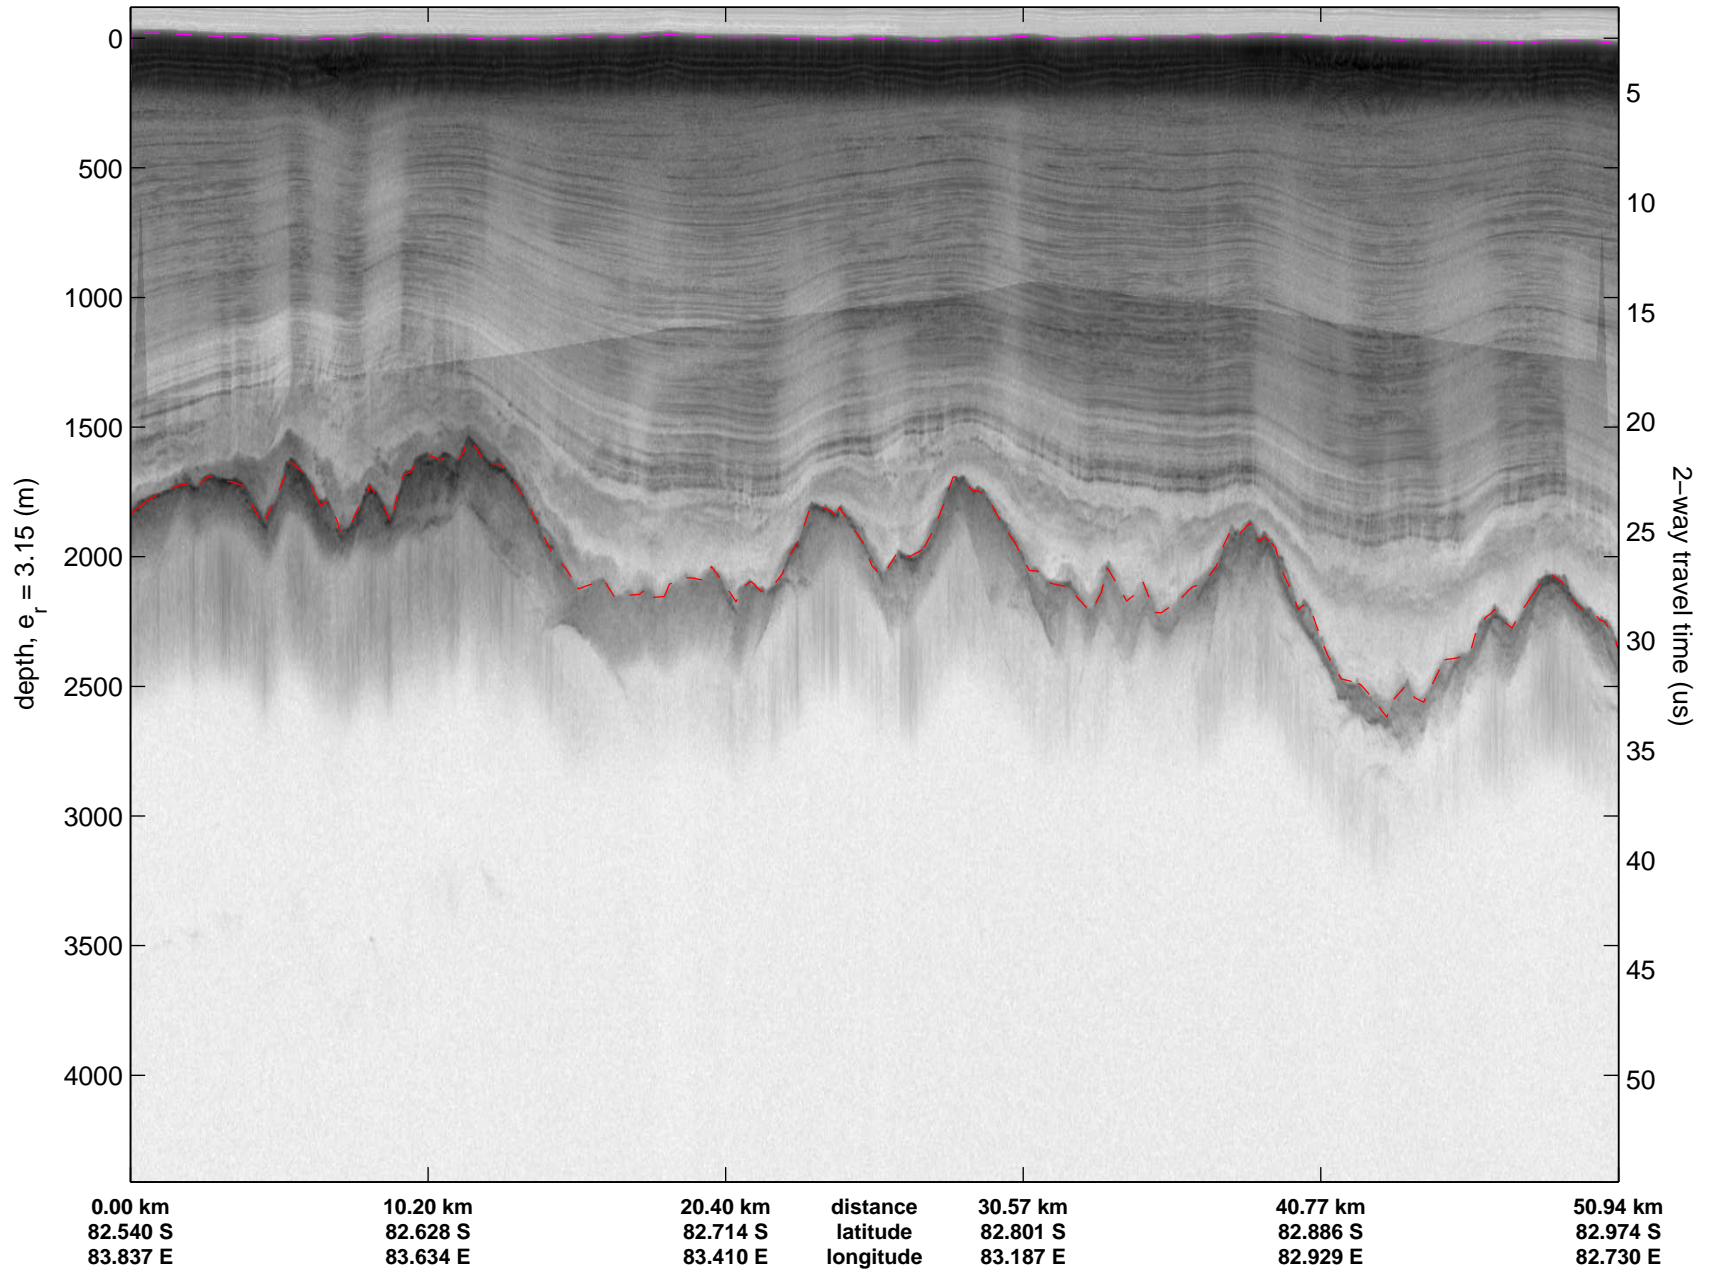

Data Frame ID: 20090106_04_015

Data Frame ID: 20090106_04_016

Data Frame ID: 20090106_04_016

Data Frame ID: 20090106_04_017

Data Frame ID: 20090106_04_017

0.00 km	10.20 km	20.40 km	distance	30.57 km	40.77 km	50.94 km
81.728 S	81.743 S	81.757 S	latitude	81.770 S	81.783 S	81.794 S
69.989 E	70.615 E	71.243 E	longitude	71.872 E	72.504 E	73.136 E

Data Frame ID: 20090106_04_018

Data Frame ID: 20090106_04_018

Data Frame ID: 20090106_04_019

Data Frame ID: 20090106_04_019

Data Frame ID: 20090106_04_020

Data Frame ID: 20090106_04_020

Data Frame ID: 20090106_04_021

Data Frame ID: 20090106_04_021

Data Frame ID: 20090106_04_022

Data Frame ID: 20090106_04_022

Data Frame ID: 20090106_04_023

Data Frame ID: 20090106_04_023

Data Frame ID: 20090106_04_024

Data Frame ID: 20090106_04_024

Data Frame ID: 20090106_04_025

Data Frame ID: 20090106_04_025

Data Frame ID: 20090106_04_026

Data Frame ID: 20090106_04_026

Data Frame ID: 20090106_04_027

Data Frame ID: 20090106_04_027

Data Frame ID: 20090106_04_028