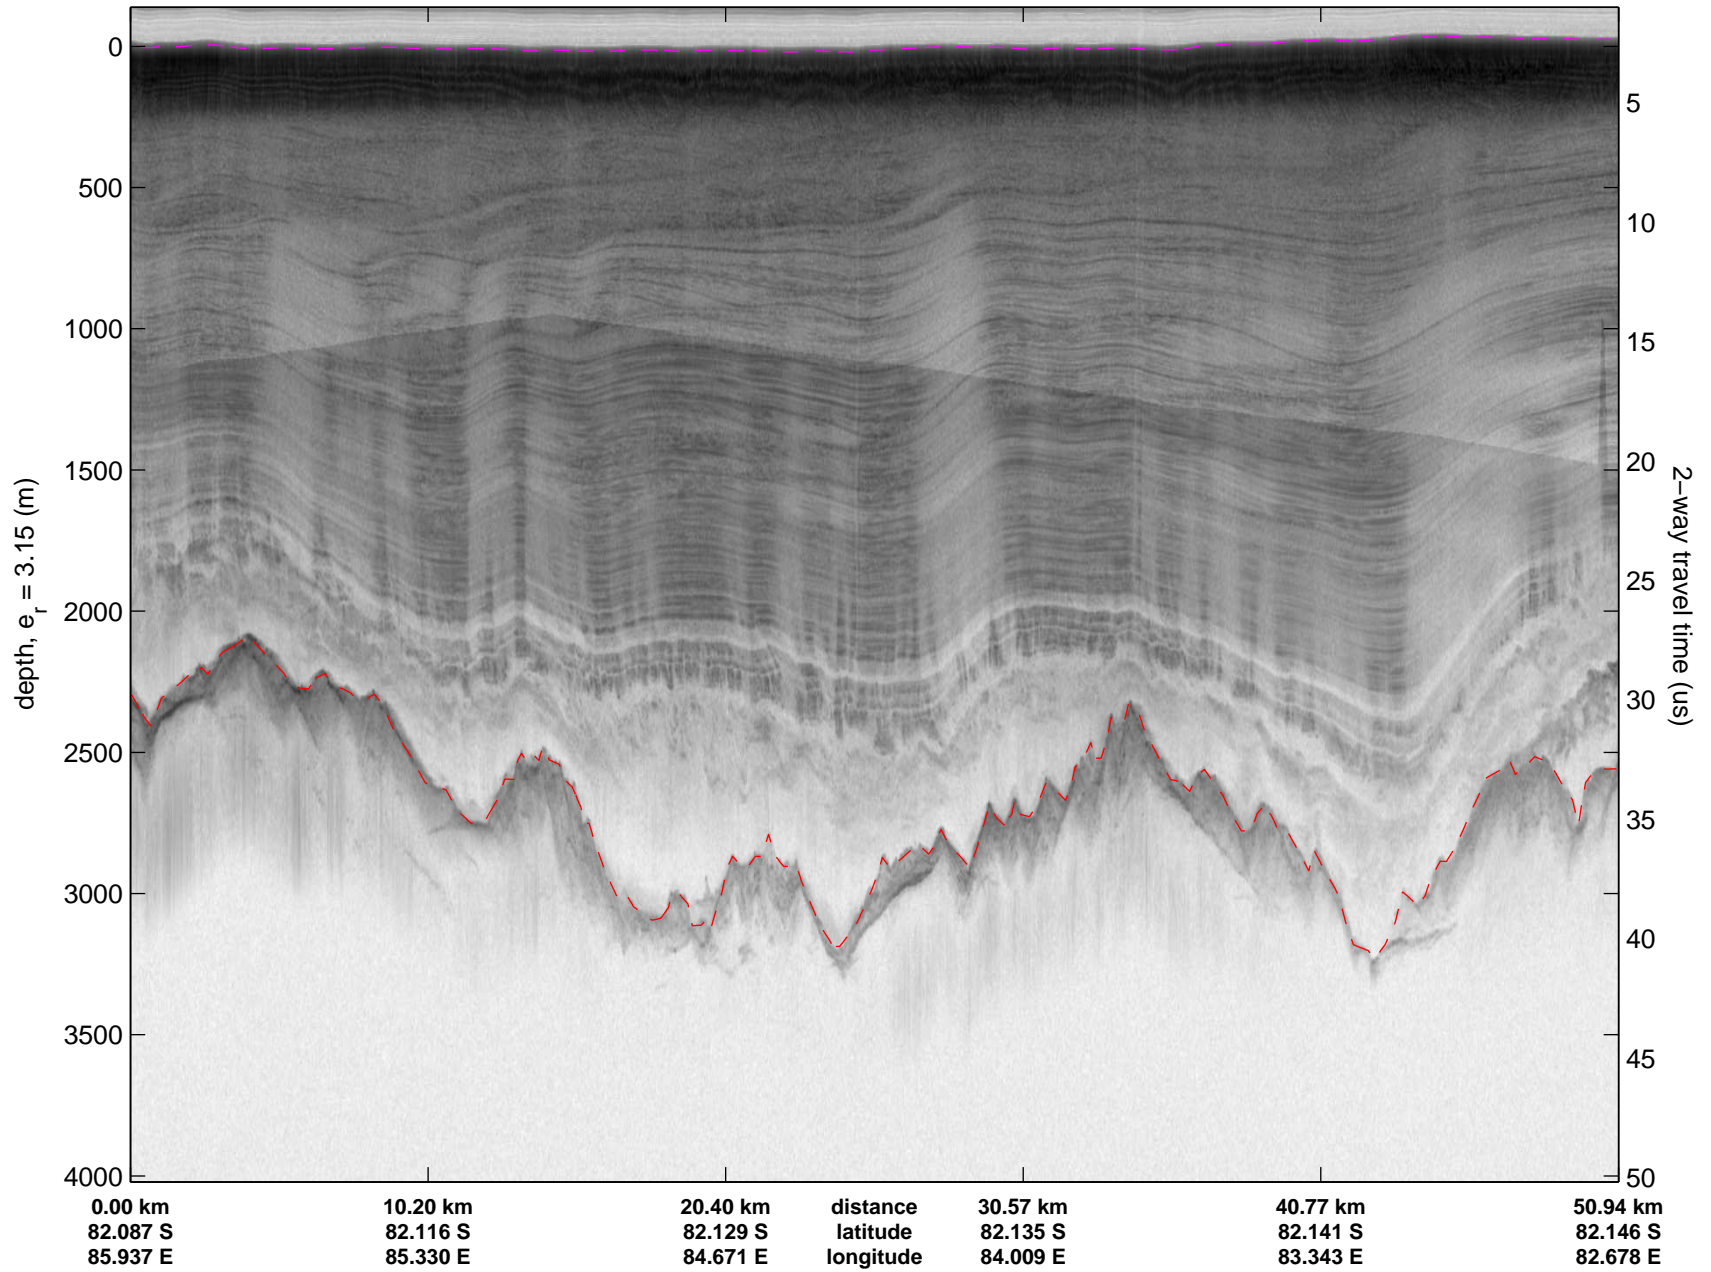

Data Frame ID: 20090106_04_008

Data Frame ID: 20090106_04_008

Data Frame ID: 20090106_04_009

Data Frame ID: 20090106_04_009

Data Frame ID: 20090106_04_010

Data Frame ID: 20090106_04_010

Data Frame ID: 20090106_04_011

0.00 km
82.154 S
79.465 E

10.20 km
82.152 S
78.797 E

20.40 km
82.150 S
78.129 E

distance
latitude
longitude

30.57 km
82.147 S
77.463 E

40.77 km
82.142 S
76.796 E

50.94 km
82.137 S
76.132 E

Data Frame ID: 20090106_04_011

Data Frame ID: 20090106_04_012

Data Frame ID: 20090106_04_012

Data Frame ID: 20090106_04_013

Data Frame ID: 20090106_04_013

Data Frame ID: 20090106_04_014

Data Frame ID: 20090106_04_014

Data Frame ID: 20090106_04_015

Data Frame ID: 20090106_04_015

Data Frame ID: 20090106_04_016

Data Frame ID: 20090106_04_016

Data Frame ID: 20090106_04_017

Data Frame ID: 20090106_04_017

0.00 km	10.20 km	20.40 km	distance	30.57 km	40.77 km	50.94 km
81.728 S	81.743 S	81.757 S	latitude	81.770 S	81.783 S	81.794 S
69.989 E	70.615 E	71.243 E	longitude	71.872 E	72.504 E	73.136 E