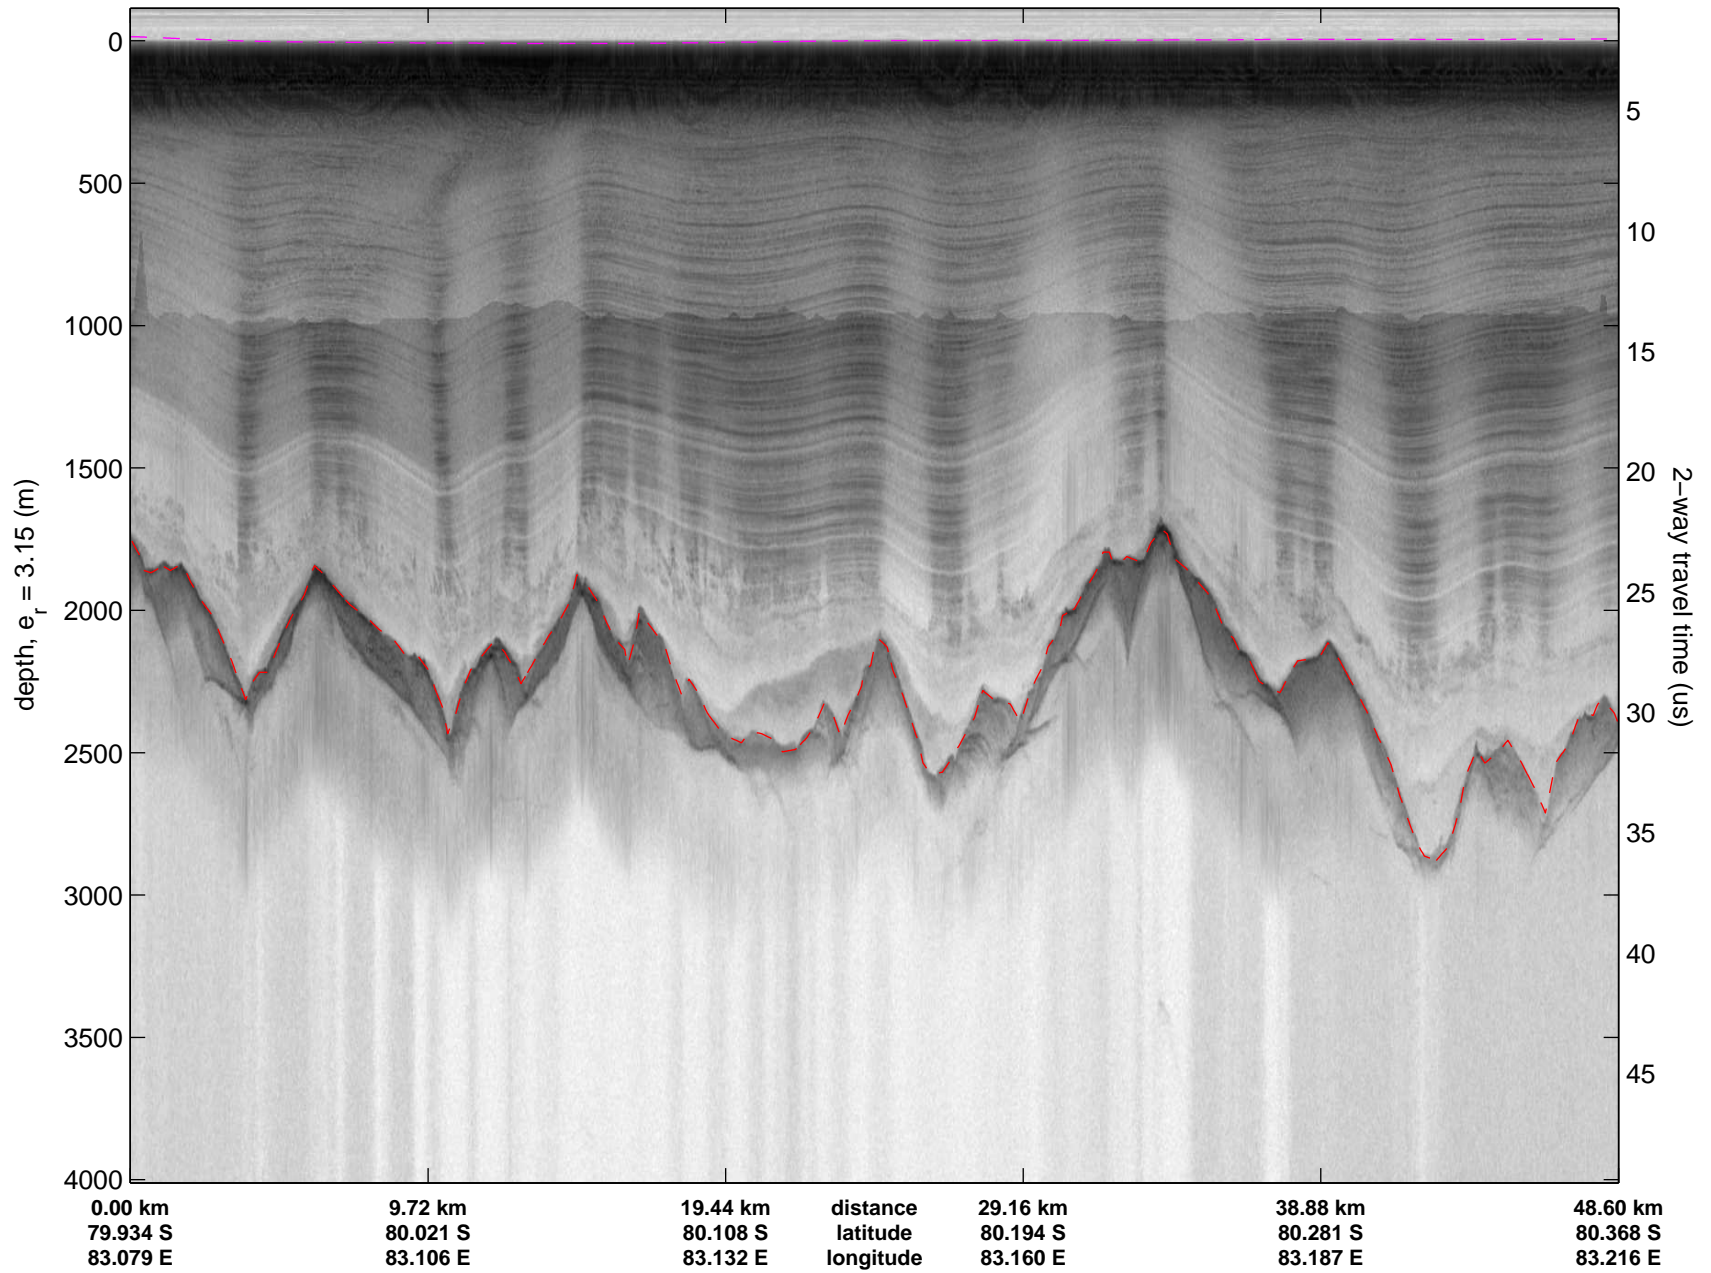

Data Frame ID: 20090106\_01\_008

Data Frame ID: 20090106\_01\_009

Data Frame ID: 20090106\_01\_009

Data Frame ID: 20090106\_01\_010

Data Frame ID: 20090106\_01\_010

Data Frame ID: 20090106\_01\_011

Data Frame ID: 20090106\_01\_011

Data Frame ID: 20090106\_01\_012

Data Frame ID: 20090106\_01\_012

Data Frame ID: 20090106\_01\_013

Data Frame ID: 20090106\_01\_013

Data Frame ID: 20090106\_01\_014

Data Frame ID: 20090106\_01\_014

0.00 km	9.96 km	19.86 km	distance	29.79 km	39.72 km	49.65 km
81.684 S	81.773 S	81.861 S	latitude	81.950 S	82.039 S	82.127 S
83.720 E	83.760 E	83.800 E	longitude	83.841 E	83.884 E	83.927 E

Data Frame ID: 20090106\_01\_015

Data Frame ID: 20090106\_01\_015

Data Frame ID: 20090106\_01\_016

Data Frame ID: 20090106\_01\_016

Data Frame ID: 20090106\_01\_017

Data Frame ID: 20090106\_01\_017

Data Frame ID: 20090106\_01\_018

Data Frame ID: 20090106\_01\_018

Data Frame ID: 20090106\_01\_019

Data Frame ID: 20090106\_01\_019

Data Frame ID: 20090106\_01\_020

Data Frame ID: 20090106\_01\_020

Data Frame ID: 20090106\_01\_021

Data Frame ID: 20090106\_01\_021